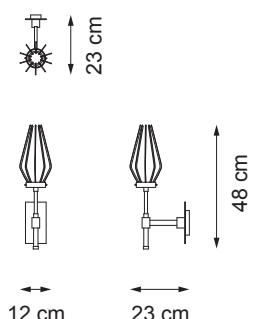

Item D05
3 lights wall lamp (E14 40W max)

Item D06
2 lights wall lamp (E14 40W max)

Item D07
1 light wall lamp (E14 40W max)

Item D10
1 light table lamp (E27)

Item D08
1 light floor lamp (E27)

Item D09
2 lights floor lamp (E27)