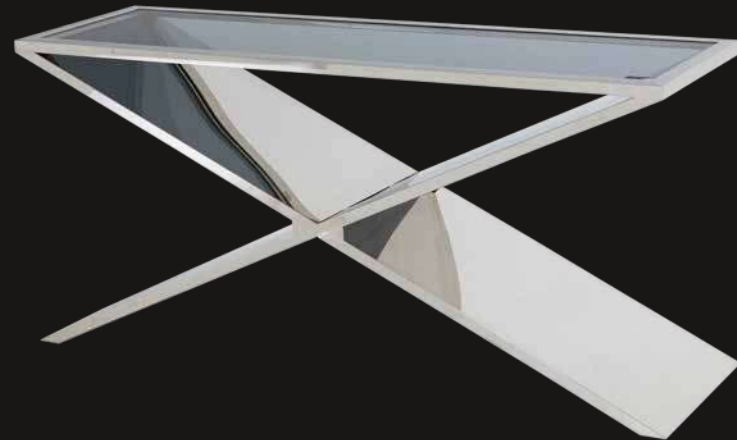

27337
WALL TABLE CACHAREL
L160 X W38 X H75 CM GOLD/GLASS

25900
WALL TABLE CACHAREL
L160 X W38 X H75 CM BLACK NICKEL/GLASS

27336
END TABLE CACHAREL
L65 X W65 X H50 CM GOLD/GLASS

25899
END TABLE CACHAREL
L65 X W65 X H50 CM BLACK NICKEL/GLASS