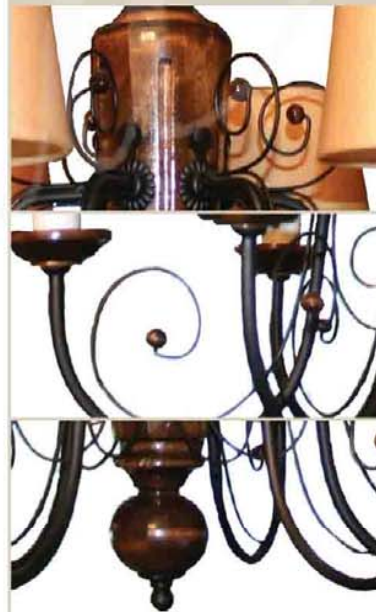

г-2
уром

36 см
30 см

Уют-6
люстра
с абажурами

← 76 см
↑ ↓ 60-80 см
E14/40 Вт 6x

Бабочка-3
люстра

→ 65 см
↑ ↓ 80 см
💡💡💡 3×E14/40 Вт

Бабочка-5
люстра

→ 75 см
↑ ↓ 80 см
💡💡💡💡💡 5×E14/40 Вт

ель-3
люстра

65 см
80 см
E14/40 Вт

Карусель-5
люстра

75 см
80 см
5×E14/40 Вт

Фрегат-4
люстра

←→ 48 см
↑↓ 60-80 см
💡 4x E14/60 Вт

Фрегат-6
люстра

←→ 48 см
↑↓ 60-80 см
💡 6x E14/60 Вт