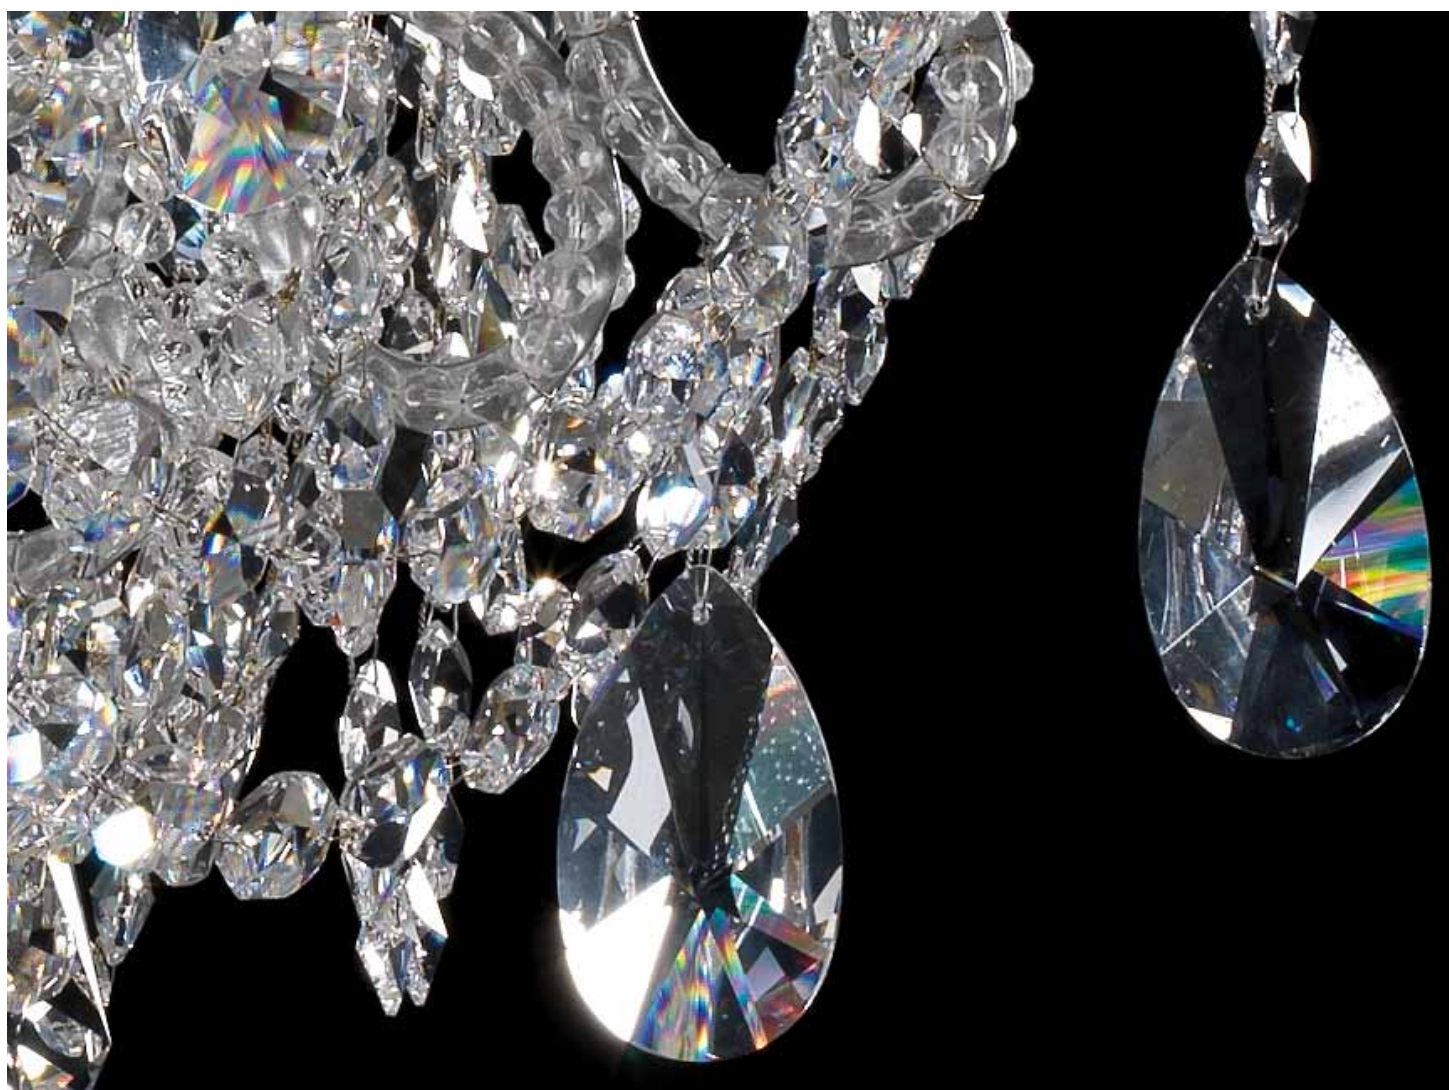

H. 65 cm - 25,6"
W. 50 cm - 19,7"

VETRO
GLASS
Cristallo
30% piombo
30% lead
crystal

STRUTTURA
METALWORK
F31
Argento porporina
F31
Painted silver

Mod. B4-50/12

Lampadario Luigi XVI con
cristallo Bohemia e dettagli
in bronzo a cera persa.
12 luci