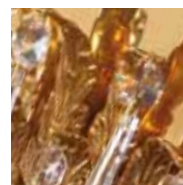

STRUTTURA
METALWORK
F03
Oro francese
F03
French gold