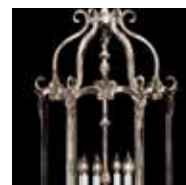

Lampadario
Chandelier
Mod.
B4-735/36
P. **40**

Lampadario
Chandelier
Mod.
B4-745/18+7
P. **42**

Lampadario
Chandelier
Mod.
B4-799/15
P. **44**

Lampadario
Chandelier
Mod.
B4-900/30
P. **46**

Appliques
Mod.
A4-590/2
P. **51**

Appliques
Mod.
B4-60/2
P. **53**

Appliques
Mod.
B4-440/3
P. **55**

Appliques
Mod.
A8-608/3
P. **57**

Lanterne
Lanterns
Mod.
B5-112/8+4
P. **60**

Lanterne
Lanterns
Mod.
B5-356/6
P. **62**

Lampada
da tavolo
Table lamp
Mod.
A1-150/5
P. **66**