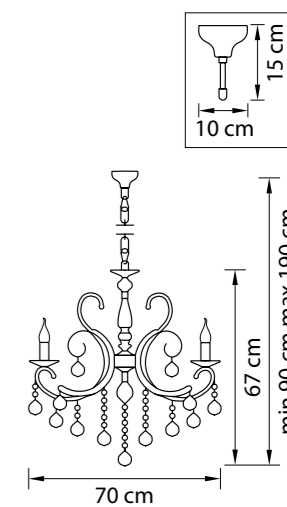

708054
ХРОМ
ПРОЗРАЧНЫЙ
ЛЮСТРА ПОДВЕСНАЯ
5 x E14 max 60W
7,6 kg