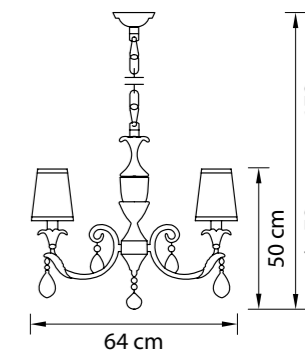

691084
ХРОМ
ПРОЗРАЧНЫЙ
ЛЮСТРА ПОДВЕСНАЯ
8 x E14 max 40W
8 kg