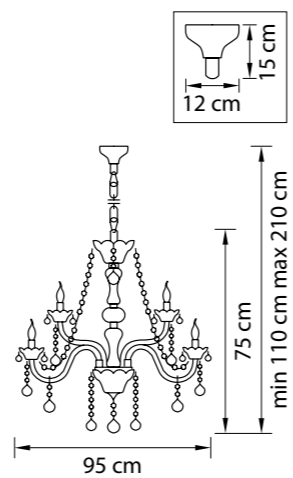

738622
ЗОЛОТО
ПРОЗРАЧНЫЙ
БРА
2 x E14 max 60W
2,2 kg

738082
ЗОЛОТО
ПРОЗРАЧНЫЙ
ЛЮСТРА ПОДВЕСНАЯ
8 x E14 max 60W
13 kg

Champa

775623
ШАМПАНЬ
ПРОЗРАЧНЫЙ
БРА
2 x E14 max 60W
3,3 kg

775313
ШАМПАНЬ
ПРОЗРАЧНЫЙ
ЛЮСТРА ПОДВЕСНАЯ
31 x E14 max 60W
38,3 kg