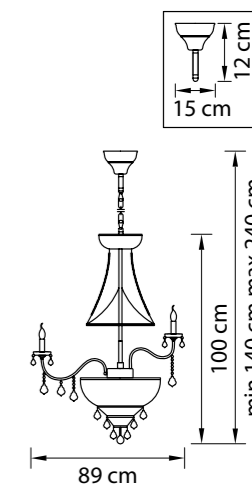

700621
БРОНЗА
ПРОЗРАЧНЫЙ
БРА
2 x E14 max 60W
1,2 kg