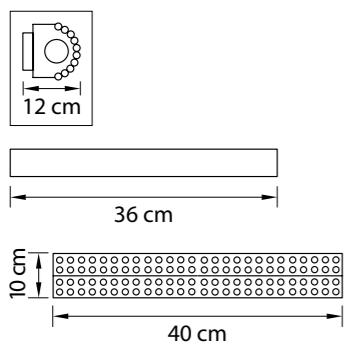

704064
ХРОМ
ПРОЗРАЧНЫЙ
ЛЮСТРА ПОТОЛОЧНАЯ
6 x E14 max 40W
6,7 kg

704032
ЗОЛОТО
ПРОЗРАЧНЫЙ
ЛЮСТРА ПОТОЛОЧНАЯ
3 x E14 max 40W
4 kg

704034
ХРОМ
ПРОЗРАЧНЫЙ
ЛЮСТРА ПОТОЛОЧНАЯ
3 x E14 max 40W
4 kg

704632
ЗОЛОТО
ПРОЗРАЧНЫЙ
БРА
3 x E14 max 40W
1,6 kg