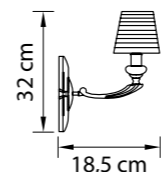

690622
ЗОЛОТО
БРА
2 x E14 max 40W
1,45 kg