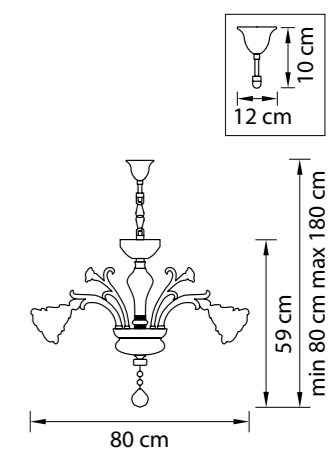

696082
ЗОЛОТО
ПРОЗРАЧНЫЙ
ЛЮСТРА ПОДВЕСНАЯ
8 x E14 max 60W
19 kg