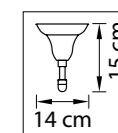

703084
СЕРЕБРО
ПРОЗРАЧНЫЙ
ЛЮСТРА ПОДВЕСНАЯ
8 x E14 max 60W
10 kg