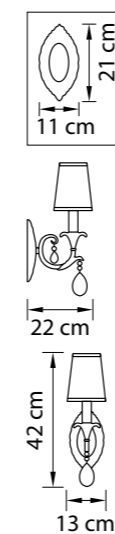

691624
ХРОМ
ПРОЗРАЧНЫЙ
БРА
2 x E14 max 40W
1,5 kg