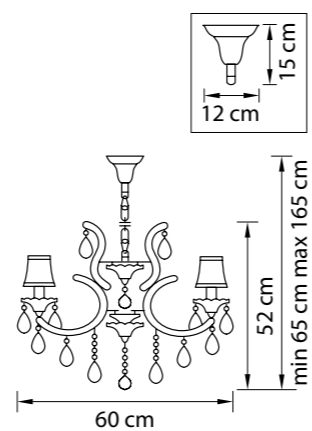

721623
ЧЕРНЫЙ ХРОМ
КОНЬЯЧНЫЙ
БРА
2 x E14 max 40W
2,5 kg

Princia

726081
БЕЛЫЙ
ПРОЗРАЧНЫЙ
ЛЮСТРА ПОДВЕСНАЯ
8 x E14 max 40W
14,7 kg

726061
БЕЛЫЙ
ПРОЗРАЧНЫЙ
ЛЮСТРА ПОДВЕСНАЯ
6 x E14 max 40W
11,2 kg

726611
БЕЛЫЙ
ПРОЗРАЧНЫЙ
БРА
1 x E14 max 40W
1,5 kg