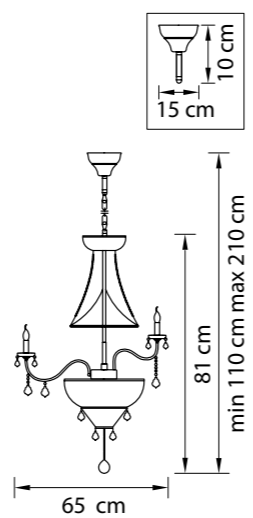

700511
БРОНЗА
ПРОЗРАЧНЫЙ
ЛЮСТРА ПОДВЕСНАЯ
51 x E14 max 60W
45,6 kg