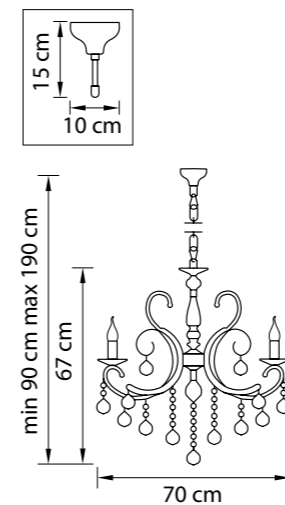

Delta

706152
ЗОЛОТО
ПРОЗРАЧНЫЙ
ЛЮСТРА ПОДВЕСНАЯ
15 x E14 max 40W
25 kg

706082
ЗОЛОТО
ПРОЗРАЧНЫЙ
ЛЮСТРА ПОДВЕСНАЯ
8 x E14 max 40W
13,3 kg

706622
ЗОЛОТО
ПРОЗРАЧНЫЙ
БРА
2 x E14 max 40W
2,8 kg

Elegante

708082
ЗОЛОТО
ПРОЗРАЧНЫЙ
ЛЮСТРА ПОДВЕСНАЯ
8 x E14 max 60W
14,5 kg