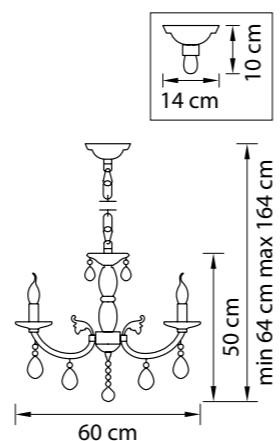

694081
БРОНЗА
ПРОЗРАЧНЫЙ
ЛЮСТРА ПОДВЕСНАЯ
8 x E14 max 60W
10 kg

694062
ЗОЛОТО
ПРОЗРАЧНЫЙ
ЛЮСТРА ПОДВЕСНАЯ
6 x E14 max 60W
7,6 kg