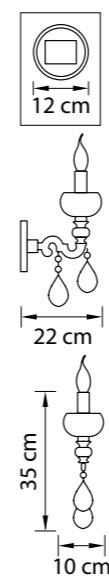

Montare

787182
ЗОЛОТО
ПРОЗРАЧНЫЙ
ЛЮСТРА ПОДВЕСНАЯ
18 x E14 max 60W
45,5 kg

787102
ЗОЛОТО
ПРОЗРАЧНЫЙ
ЛЮСТРА ПОДВЕСНАЯ
10 x E14 max 60W
26,7 kg

787612
ЗОЛОТО
ПРОЗРАЧНЫЙ
БРА
1 x E14 max 60W
2 kg

Lusso

788154
СЕРЕБРО
ПРОЗРАЧНЫЙ
ЛЮСТРА ПОДВЕСНАЯ
15 x E14 max 60W
54,5 kg