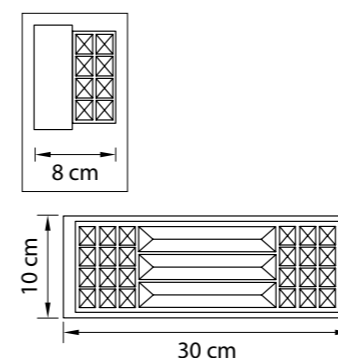

708054
ХРОМ
ПРОЗРАЧНЫЙ
ЛЮСТРА ПОДВЕСНАЯ
5 x E14 max 60W
7,6 kg

Nuvola

709634
ХРОМ
ПРОЗРАЧНЫЙ
БРА
2 x E14 max 40W
2,2 kg

722640
ХРОМ
ПРОЗРАЧНЫЙ
БРА
6 x G4 max 20W
1,8 kg

Limpio

709624
ХРОМ
ПРОЗРАЧНЫЙ
БРА
2 x E14 max 40W
2,2 kg