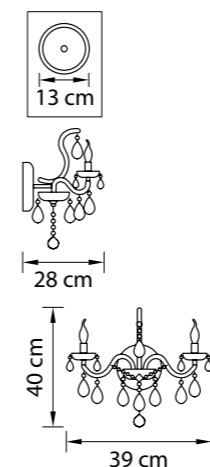

738622
ЗОЛОТО
ПРОЗРАЧНЫЙ
БРА
2 x E14 max 60W
2,2 kg

738082
ЗОЛОТО
ПРОЗРАЧНЫЙ
ЛЮСТРА ПОДВЕСНАЯ
8 x E14 max 60W
13 kg

Champa

775623
ШАМПАНЬ
ПРОЗРАЧНЫЙ
БРА
2 x E14 max 60W
3,3 kg

775313
ШАМПАНЬ
ПРОЗРАЧНЫЙ
ЛЮСТРА ПОДВЕСНАЯ
31 x E14 max 60W
38,3 kg