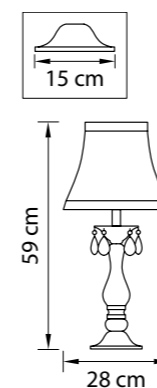

726911
БЕЛЫЙ
ПРОЗРАЧНЫЙ
НАСТОЛЬНАЯ ЛАМПА
1 x E27 max 40W
2,3 kg