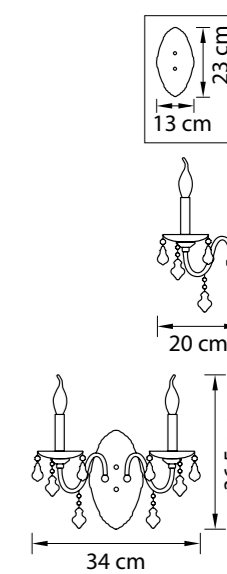

700291
БРОНЗА
ПРОЗРАЧНЫЙ
ЛЮСТРА ПОДВЕСНАЯ
29 x E14 max 60W
20,7 kg