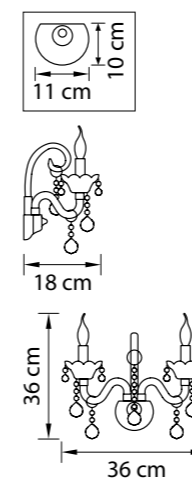

738622
ЗОЛОТО
ПРОЗРАЧНЫЙ
БРА
2 x E14 max 60W
2,2 kg

738082
ЗОЛОТО
ПРОЗРАЧНЫЙ
ЛЮСТРА ПОДВЕСНАЯ
8 x E14 max 60W
13 kg

Champa

775623
ШАМПАНЬ
ПРОЗРАЧНЫЙ
БРА
2 x E14 max 60W
3,3 kg

775313
ШАМПАНЬ
ПРОЗРАЧНЫЙ
ЛЮСТРА ПОДВЕСНАЯ
31 x E14 max 60W
38,3 kg