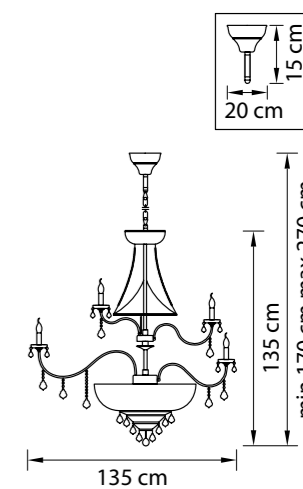

700162
ЗОЛОТО
ПРОЗРАЧНЫЙ
ЛЮСТРА ПОДВЕСНАЯ
16 x E14 max 60W
11,85 kg

700512
ЗОЛОТО
ПРОЗРАЧНЫЙ
ЛЮСТРА ПОДВЕСНАЯ
51 x E14 max 60W
45,6 kg