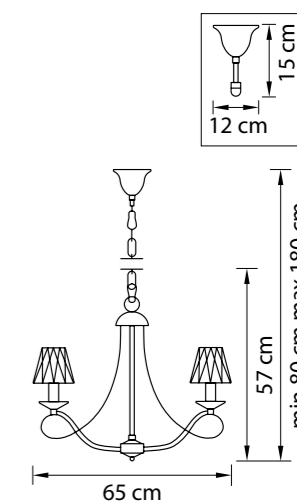

704654
ХРОМ
ПРОЗРАЧНЫЙ
БРА
5 x E14 max 40W
2,3 kg

Riccio

705062
ЗОЛОТО
ПРОЗРАЧНЫЙ
ЛЮСТРА ПОДВЕСНАЯ
6 x E14 max 40W
7,85 kg

705064
ХРОМ
ПРОЗРАЧНЫЙ
ЛЮСТРА ПОДВЕСНАЯ
6 x E14 max 40W
7,85 kg

705612
ЗОЛОТО
ПРОЗРАЧНЫЙ
БРА
1 x E14 max 40W
0,9 kg