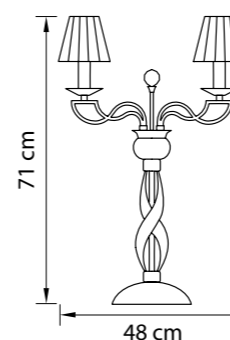

702934
ХРОМ
ПРОЗРАЧНЫЙ
НАСТОЛЬНАЯ ЛАМПА
3 x E14 max 40W
6,2 kg