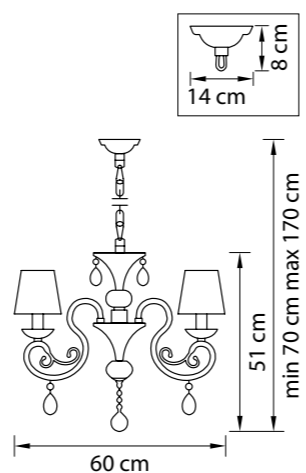

693084
ХРОМ
ПРОЗРАЧНЫЙ
ЛЮСТРА ПОДВЕСНАЯ
8 x E14 max 40W
11,2 kg