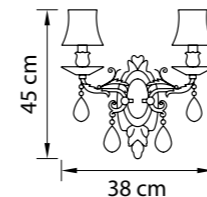

701911
ЛАТУНЬ
ПРОЗРАЧНЫЙ
Настольная лампа
1 x E27 max 40W
3,7 kg