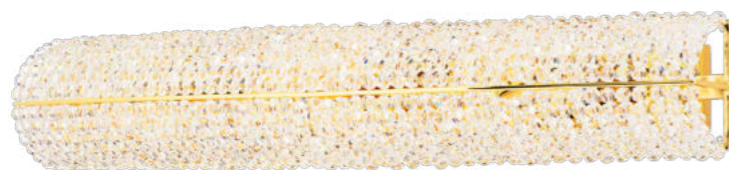

704642
ЗОЛОТО
ПРОЗРАЧНЫЙ
БРА
4 x E14 max 40W
1,9 kg