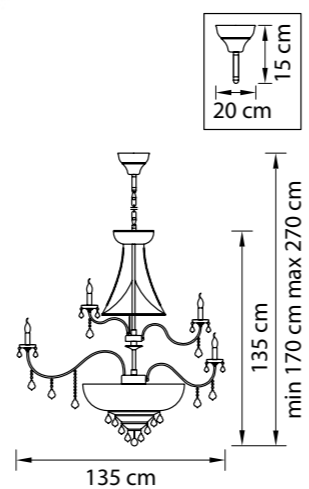

700164
ХРОМ
ПРОЗРАЧНЫЙ
ЛЮСТРА ПОДВЕСНАЯ
16 x E14 max 60W
11,85 kg