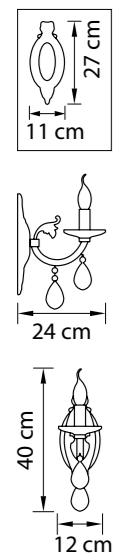

694062
ЗОЛОТО
ПРОЗРАЧНЫЙ
ЛЮСТРА ПОДВЕСНАЯ
6 x E14 max 60W
7,6 kg

694064
ХРОМ
ПРОЗРАЧНЫЙ
ЛЮСТРА ПОДВЕСНАЯ
6 x E14 max 60W
7,6 kg