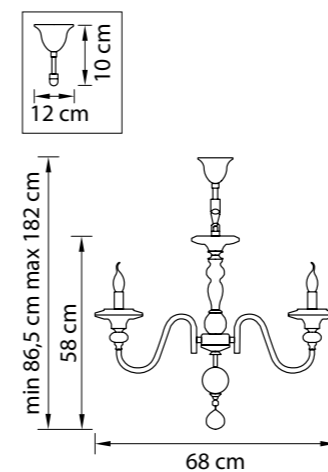

699084
ХРОМ
ПРОЗРАЧНЫЙ
ЛЮСТРА ПОДВЕСНАЯ
8 x E14 max 60W
11,5 kg