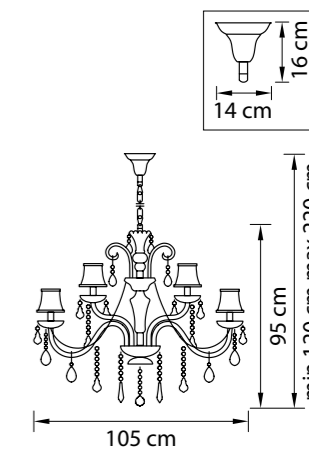

715087
ЧЕРНЫЙ ХРОМ
КОНЬЯЧНЫЙ
ЛЮСТРА ПОДВЕСНАЯ
8 x E14 max 40W
12,5 kg