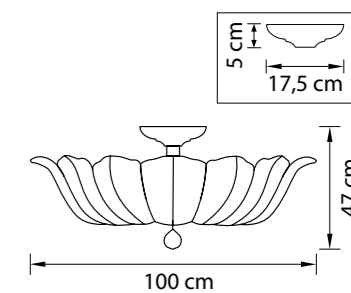

705034
ХРОМ
ПРОЗРАЧНЫЙ
ЛЮСТРА ПОДВЕСНАЯ
3 x E14 max 40W
4 kg

Riccio

705182
ЗОЛОТО
ПРОЗРАЧНЫЙ
ЛЮСТРА ПОТОЛОЧНАЯ
6 x G9 max 40W
12 x E14 max 60W
14,3 kg

705184
ХРОМ
ПРОЗРАЧНЫЙ
ЛЮСТРА ПОТОЛОЧНАЯ
6 x G9 max 40W
12 x E14 max 60W
14,3 kg