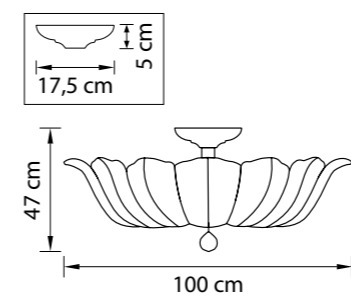

705034
ХРОМ
ПРОЗРАЧНЫЙ
ЛЮСТРА ПОДВЕСНАЯ
3 x E14 max 40W
4 kg

Riccio

705182
ЗОЛОТО
ПРОЗРАЧНЫЙ
ЛЮСТРА ПОТОЛОЧНАЯ
6 x G9 max 40W
12 x E14 max 60W
14,3 kg

705184
ХРОМ
ПРОЗРАЧНЫЙ
ЛЮСТРА ПОТОЛОЧНАЯ
6 x G9 max 40W
12 x E14 max 60W
14,3 kg