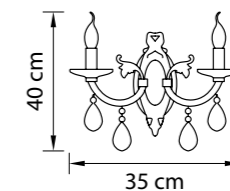

694061
БРОНЗА
ПРОЗРАЧНЫЙ
ЛЮСТРА ПОДВЕСНАЯ
6 x E14 max 60W
7,6 kg