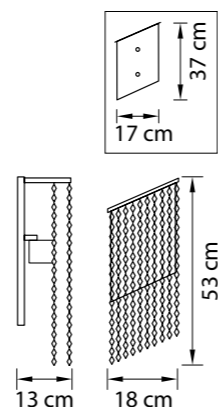

722640
ХРОМ
ПРОЗРАЧНЫЙ
БРА
6 x G4 max 20W
1,8 kg