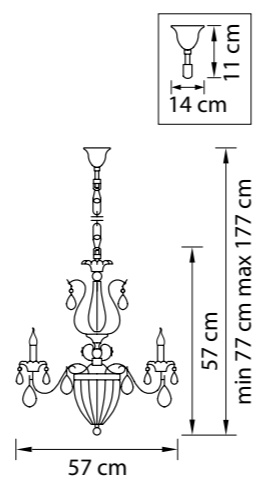

790114
СЕРЕБРО
ПРОЗРАЧНЫЙ
ЛЮСТРА ПОДВЕСНАЯ
8 x E14 max 60W
3 x E14 max 60W
12,7 kg

790612
ЗОЛОТО
ПРОЗРАЧНЫЙ
БРА
1 x E14 max 60W
2,4 kg

790032
ЗОЛОТО
ПРОЗРАЧНЫЙ
ЛЮСТРА ПОДВЕСНАЯ
3 x E14 max 60W
4,1 kg

790614
СЕРЕБРО
ПРОЗРАЧНЫЙ
БРА
1 x E14 max 60W
2,4 kg

790034
СЕРЕБРО
ПРОЗРАЧНЫЙ
ЛЮСТРА ПОДВЕСНАЯ
3 x E14 max 60W
4,1 kg

790062
ЗОЛОТО
ПРОЗРАЧНЫЙ
ЛЮСТРА ПОДВЕСНАЯ
6 x E14 max 60W
8,3 kg

790064
СЕРЕБРО
ПРОЗРАЧНЫЙ
ЛЮСТРА ПОДВЕСНАЯ
6 x E14 max 60W
8,3 kg

790111
 БРОНЗА
 ПРОЗРАЧНЫЙ
 ЛЮСТРА ПОДВЕСНАЯ
 8 x E14 max 60W
 3 x E14 max 60W
 12,7 kg