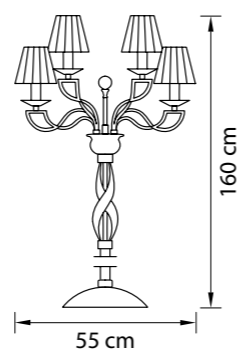

702762
ЗОЛОТО
ПРОЗРАЧНЫЙ
ТОРШЕР
6 x E14 max 40W
12 kg