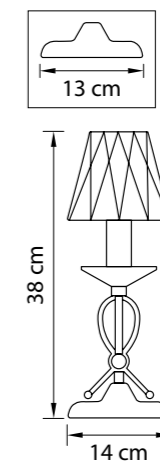

705914
ХРОМ
ПРОЗРАЧНЫЙ
НАСТОЛЬНАЯ ЛАМПА
1 x E14 max 40W
1,7 kg