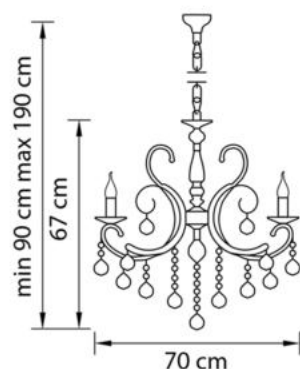

Размер колокола или основания

Схема с габаритными размерами:

Высота люстры min-max (cm)

min - это высота люстры + карабины + колокол
max - это высота люстры + карабин + колокол + цепь
высота люстры регулируется за счет цепи

Высота люстры (cm)

Диаметр люстры (cm)

в некоторых случаях вместо диаметра
указывается ширина и глубина изделия

ВНИМАНИЕ:

1. Данный каталог не является публичной офертой. Ошибки и опечатки в данном каталоге не могут являться причиной возникновения претензий со стороны покупателя.