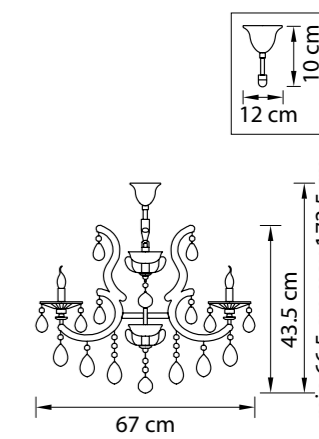

698625
ХРОМ
ПРОЗРАЧНЫЙ
БРА
2 x E14 max 60W
2,5 kg