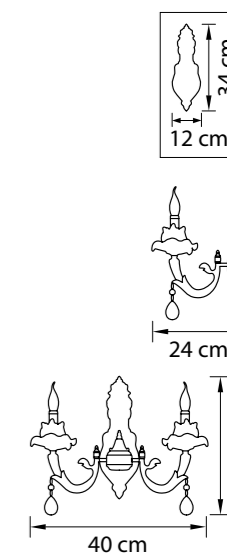

714064
СЕРЕБРО
ПРОЗРАЧНЫЙ
ЛЮСТРА ПОДВЕСНАЯ
6 x E14 max 60W
11,5 kg