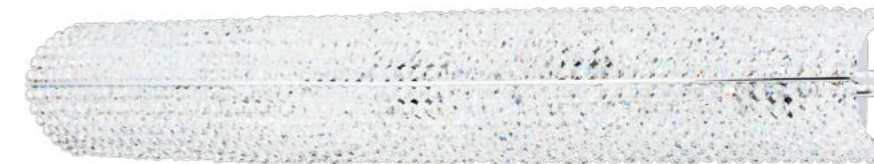

704654
ХРОМ
ПРОЗРАЧНЫЙ
БРА
5 x E14 max 40W
2,3 kg