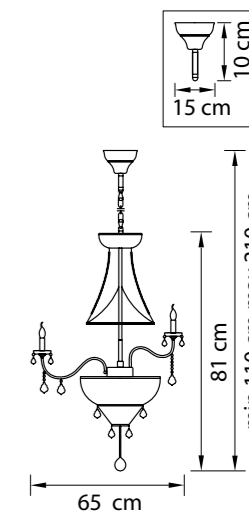

700294
ХРОМ
ПРОЗРАЧНЫЙ
ЛЮСТРА ПОДВЕСНАЯ
29 x E14 max 60W
20,7 kg