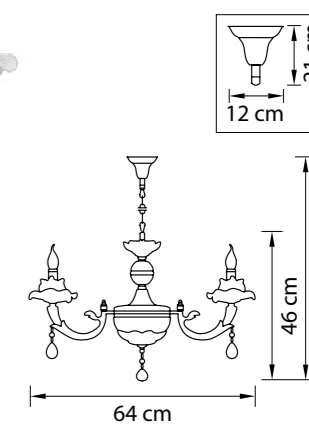

714064
СЕРЕБРО
ПРОЗРАЧНЫЙ
ЛЮСТРА ПОДВЕСНАЯ
6 x E14 max 60W
11,5 kg