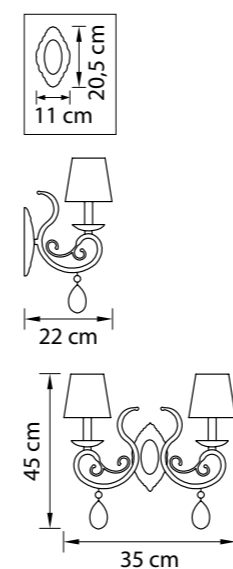

693614
ХРОМ
ПРОЗРАЧНЫЙ
БРА
1 x E14 max 40W
1 kg

693622
ЗОЛОТО
ПРОЗРАЧНЫЙ
БРА
2 x E14 max 40W
1,8 kg