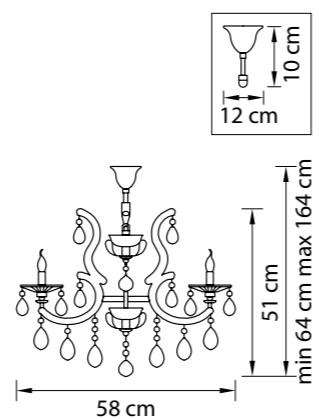

Размер колокола или основания

Схема с габаритными размерами:

Высота люстры min-max (cm)

min - это высота люстры + карабины + колокол
max - это высота люстры + карабин + колокол + цепь
высота люстры регулируется за счет цепи

Высота люстры (cm)

Диаметр люстры (cm)

в некоторых случаях вместо диаметра
указывается ширина и глубина изделия

ВНИМАНИЕ:

1. Данный каталог не является публичной офертой. Ошибки и опечатки в данном каталоге не могут являться причиной возникновения претензий со стороны покупателя.

698125
ХРОМ
ПРОЗРАЧНЫЙ
ЛЮСТРА ПОДВЕСНАЯ
12 x E14 max 60W
18,5 kg

698165
ХРОМ
ПРОЗРАЧНЫЙ
ЛЮСТРА ПОДВЕСНАЯ
16 x E14 max 60W
18,6 kg

698085
ХРОМ
ПРОЗРАЧНЫЙ
ЛЮСТРА ПОДВЕСНАЯ
8 x E14 max 60W
11 kg

698065
ХРОМ
ПРОЗРАЧНЫЙ
ЛЮСТРА ПОДВЕСНАЯ
6 x E14 max 60W
8,8 kg