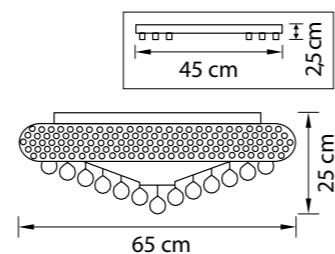

704172
ЗОЛОТО
ПРОЗРАЧНЫЙ
ЛЮСТРА ПОТОЛОЧНАЯ
17 x E14 max 40W
19 kg