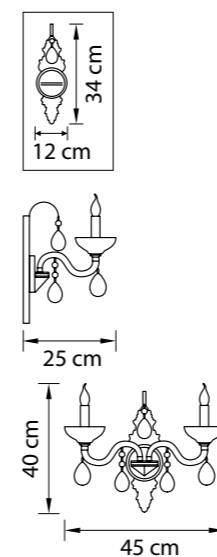

719068
МЕДЬ
ПРОЗРАЧНЫЙ
ЛЮСТРА ПОДВЕСНАЯ
6 x E14 max 60W
11,6 kg