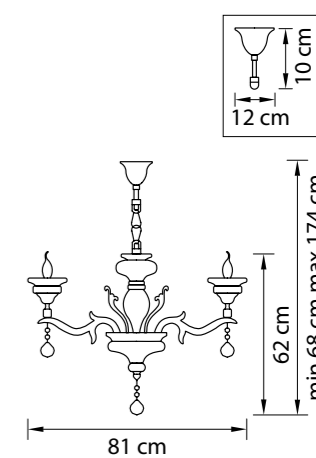

695622
ЗОЛОТО
КРАСНЫЙ
БРА
2 x E14 max 60W
2,3 kg

695082
ЗОЛОТО
КРАСНЫЙ
ЛЮСТРА ПОДВЕСНАЯ
8 x E14 max 60W
14,8 kg