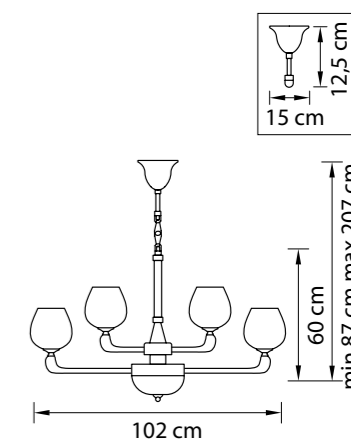

706152
ЗОЛОТО
ПРОЗРАЧНЫЙ
ЛЮСТРА ПОДВЕСНАЯ
15 x E14 max 40W
25 kg