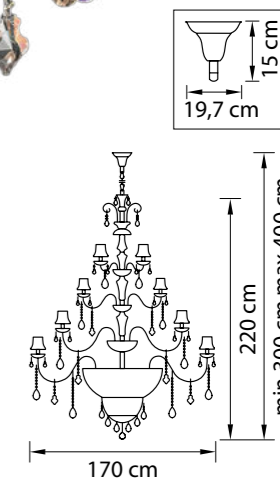

713054
ХРОМ
ПРОЗРАЧНЫЙ
ЛЮСТРА ПОТОЛОЧНАЯ
6 x E14 max 60W
11,6 kg

Anemone

714104
СЕРЕБРО
ПРОЗРАЧНЫЙ
ЛЮСТРА ПОДВЕСНАЯ
10 x E14 max 60W
24,9 kg

714084
СЕРЕБРО
ПРОЗРАЧНЫЙ
ЛЮСТРА ПОДВЕСНАЯ
8 x E14 max 60W
17 kg

714624
СЕРЕБРО
ПРОЗРАЧНЫЙ
БРА
2x E14 max 60W
2,5kg

714064
СЕРЕБРО
ПРОЗРАЧНЫЙ
ЛЮСТРА ПОДВЕСНАЯ
6 x E14 max 60W
11,5 kg

Nativo

715577
ЧЕРНЫЙ ХРОМ
КОНЬЯЧНЫЙ
ЛЮСТРА ПОДВЕСНАЯ
57 x E14 max 40W
111,5 kg

715287
ЧЕРНЫЙ ХРОМ
КОНЬЯЧНЫЙ
ЛЮСТРА ПОДВЕСНАЯ
28 x E14 max 40W
51,7 kg