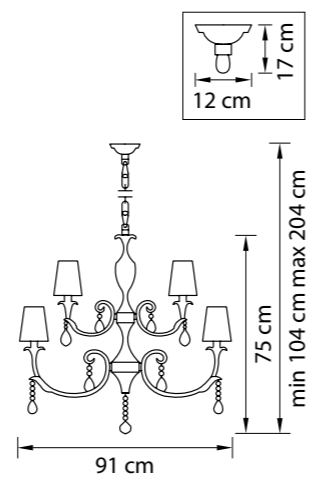

691064
ХРОМ
ПРОЗРАЧНЫЙ
ЛЮСТРА ПОДВЕСНАЯ
6 x E14 max 40W
6,2 kg