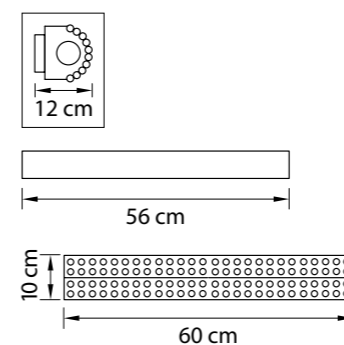

704654
ХРОМ
ПРОЗРАЧНЫЙ
БРА
5 x E14 max 40W
2,3 kg