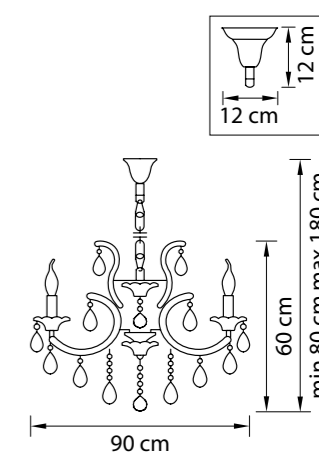

879127
ЧЕРНЫЙ ХРОМ
ПРОЗРАЧНЫЙ
ЛЮСТРА ПОДВЕСНАЯ
12 x E14 max 60W
19,5 kg