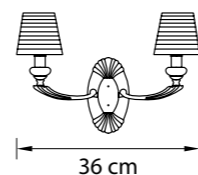

690622
ЗОЛОТО
БРА
2 x E14 max 40W
1,45 kg