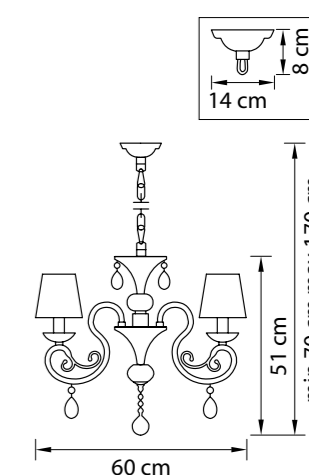

693064
ХРОМ
ПРОЗРАЧНЫЙ
ЛЮСТРА ПОДВЕСНАЯ
6 x E14 max 40W
8,3 kg