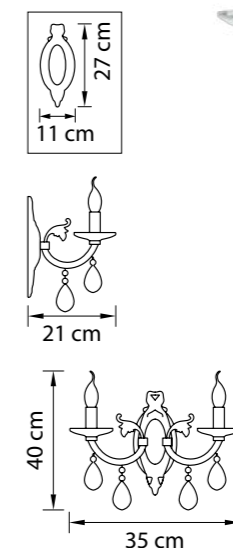

694062
ЗОЛОТО
ПРОЗРАЧНЫЙ
ЛЮСТРА ПОДВЕСНАЯ
6 x E14 max 60W
7,6 kg

694064
ХРОМ
ПРОЗРАЧНЫЙ
ЛЮСТРА ПОДВЕСНАЯ
6 x E14 max 60W
7,6 kg