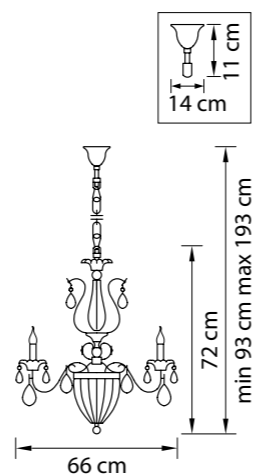

790114
СЕРЕБРО
ПРОЗРАЧНЫЙ
ЛЮСТРА ПОДВЕСНАЯ
8 x E14 max 60W
3 x E14 max 60W
12,7 kg

790612
ЗОЛОТО
ПРОЗРАЧНЫЙ
БРА
1 x E14 max 60W
2,4 kg

790032
ЗОЛОТО
ПРОЗРАЧНЫЙ
ЛЮСТРА ПОДВЕСНАЯ
3 x E14 max 60W
4,1 kg

790614
СЕРЕБРО
ПРОЗРАЧНЫЙ
БРА
1 x E14 max 60W
2,4 kg

790034
СЕРЕБРО
ПРОЗРАЧНЫЙ
ЛЮСТРА ПОДВЕСНАЯ
3 x E14 max 60W
4,1 kg

790062
ЗОЛОТО
ПРОЗРАЧНЫЙ
ЛЮСТРА ПОДВЕСНАЯ
6 x E14 max 60W
8,3 kg

790064
СЕРЕБРО
ПРОЗРАЧНЫЙ
ЛЮСТРА ПОДВЕСНАЯ
6 x E14 max 60W
8,3 kg

790111
 БРОНЗА
 ПРОЗРАЧНЫЙ
 ЛЮСТРА ПОДВЕСНАЯ
 8 x E14 max 60W
 3 x E14 max 60W
 12,7 kg