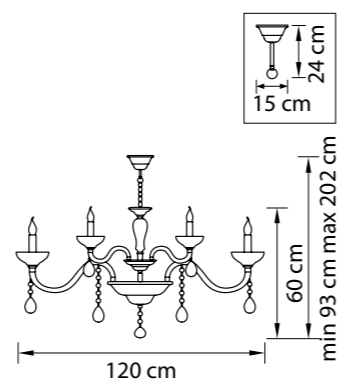

719088
МЕДЬ
ПРОЗРАЧНЫЙ
ЛЮСТРА ПОДВЕСНАЯ
8 x E14 max 60W
15,2 kg