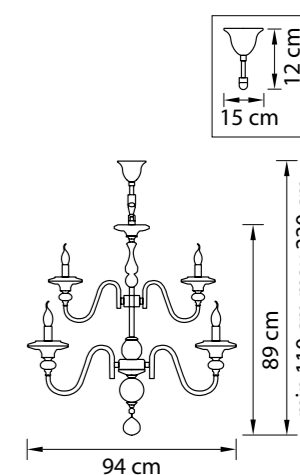

699184
ХРОМ
ПРОЗРАЧНЫЙ
ЛЮСТРА ПОДВЕСНАЯ
18 x E14 max 60W
24,1 kg