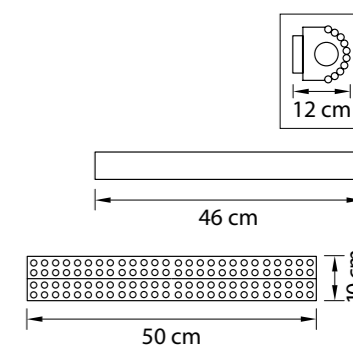

704644
ХРОМ
ПРОЗРАЧНЫЙ
БРА
4 x E14 max 40W
1,9 kg