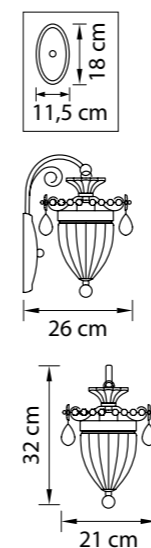

790061
БРОНЗА
ПРОЗРАЧНЫЙ
ЛЮСТРА ПОДВЕСНАЯ
6 x E14 max 60W
8,3 kg