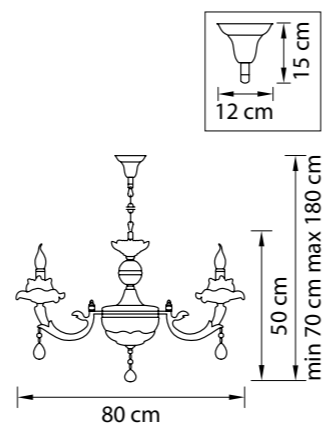

713054
ХРОМ
ПРОЗРАЧНЫЙ
ЛЮСТРА ПОТОЛОЧНАЯ
6 x E14 max 60W
11,6 kg

Anemone

714104
СЕРЕБРО
ПРОЗРАЧНЫЙ
ЛЮСТРА ПОДВЕСНАЯ
10 x E14 max 60W
24,9 kg

714084
СЕРЕБРО
ПРОЗРАЧНЫЙ
ЛЮСТРА ПОДВЕСНАЯ
8 x E14 max 60W
17 kg