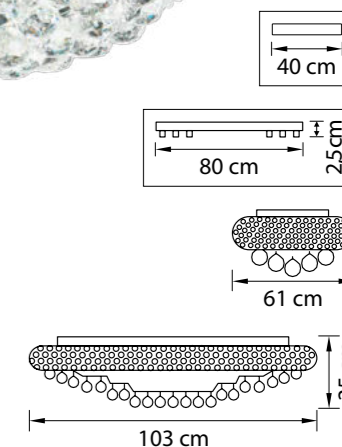

704214
ХРОМ
ПРОЗРАЧНЫЙ
ЛЮСТРА ПОТОЛОЧНАЯ
21 x E14 max 40W
33,7 kg