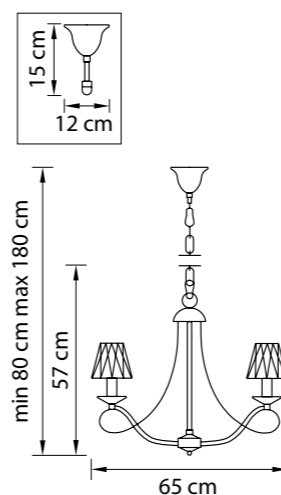

705062
ЗОЛОТО
ПРОЗРАЧНЫЙ
ЛЮСТРА ПОДВЕСНАЯ
6 x E14 max 40W
7,85 kg

705064
ХРОМ
ПРОЗРАЧНЫЙ
ЛЮСТРА ПОДВЕСНАЯ
6 x E14 max 40W
7,85 kg