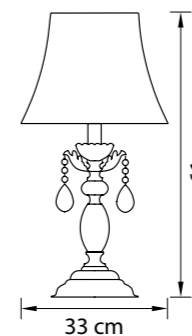

701911
ЛАТУНЬ
ПРОЗРАЧНЫЙ
Настольная лампа
1 x E27 max 40W
3,7 kg