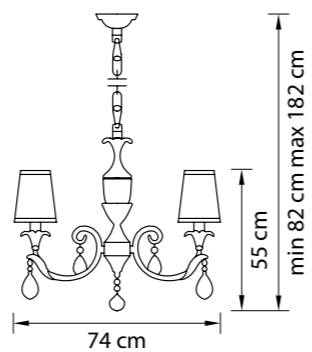

691154
ХРОМ
ПРОЗРАЧНЫЙ
ЛЮСТРА ПОДВЕСНАЯ
15 x E14 max 40W
13,5 kg