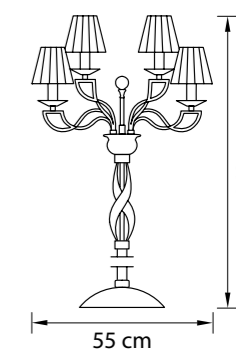

702764
ХРОМ
ПРОЗРАЧНЫЙ
ТОРШЕР
6 x E14 max 40W
12 kg