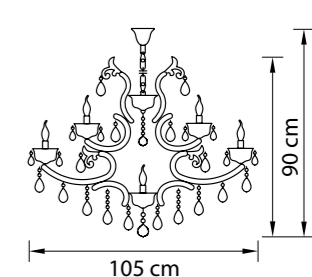

Forbito

778192
ЗОЛОТО
ПРОЗРАЧНЫЙ
ЛЮСТРА ПОДВЕСНАЯ
19 x E14 max 60W
37,6 kg