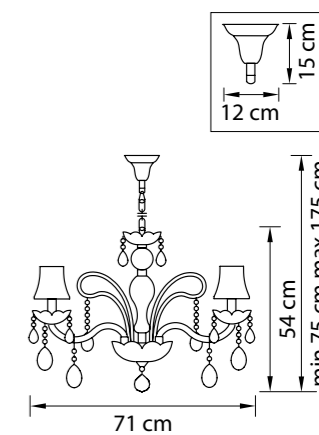

719628
МЕДЬ
ПРОЗРАЧНЫЙ
БРА
2 x E14 max 60W
2,8 kg

719068
МЕДЬ
ПРОЗРАЧНЫЙ
ЛЮСТРА ПОДВЕСНАЯ
6 x E14 max 60W
11,6 kg

Acesso

721083
ЧЕРНЫЙ ХРОМ
КОНЫЯЧНЫЙ
ЛЮСТРА ПОДВЕСНАЯ
8 x E14 max 40W
13 kg

721063
ЧЕРНЫЙ ХРОМ
КОНЬЯЧНЫЙ
ЛЮСТРА ПОДВЕСНАЯ
6 x E14 max 40W
9,9 kg