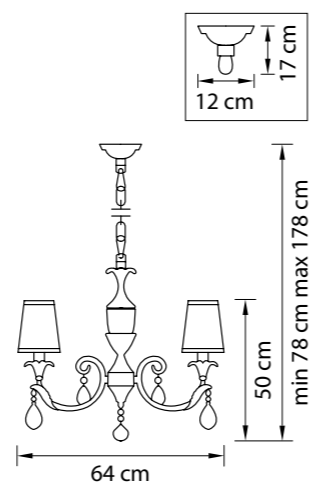

691624
ХРОМ
ПРОЗРАЧНЫЙ
БРА
2 x E14 max 40W
1,5 kg