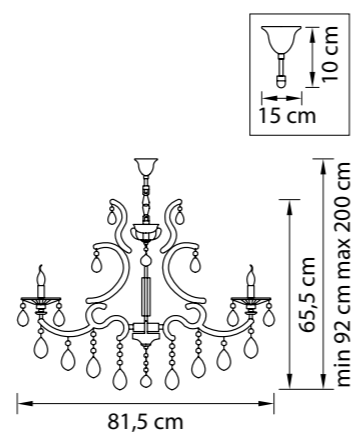

698065
ХРОМ
ПРОЗРАЧНЫЙ
ЛЮСТРА ПОДВЕСНАЯ
6 x E14 max 60W
8,8 kg