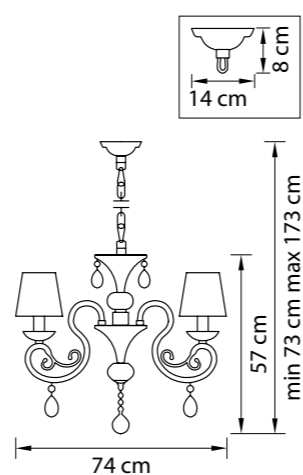

693064
ХРОМ
ПРОЗРАЧНЫЙ
ЛЮСТРА ПОДВЕСНАЯ
6 x E14 max 40W
8,3 kg