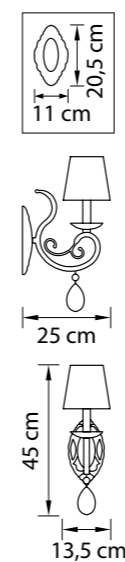

693064
ХРОМ
ПРОЗРАЧНЫЙ
ЛЮСТРА ПОДВЕСНАЯ
6 x E14 max 40W
8,3 kg