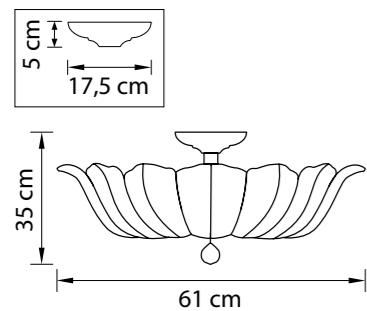

705132
ЗОЛОТО
ПРОЗРАЧНЫЙ
ЛЮСТРА ПОТОЛОЧНАЯ
3 x G9 max 40W
10 x E14 max 60W
6,8 kg