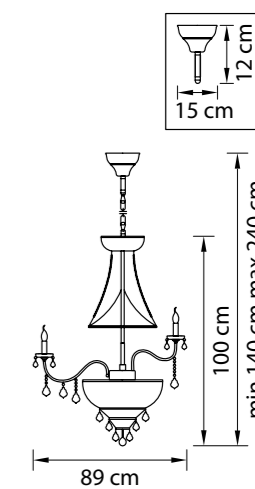

700624
ХРОМ
ПРОЗРАЧНЫЙ
БРА
2 x E14 max 60W
1,2 kg