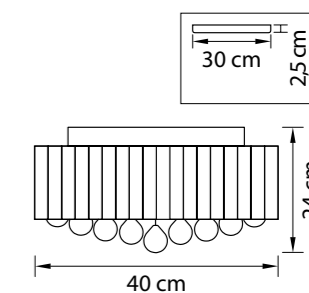

713054
ХРОМ
ПРОЗРАЧНЫЙ
ЛЮСТРА ПОТОЛОЧНАЯ
6 x E14 max 60W
11,6 kg

Anemone

714104
СЕРЕБРО
ПРОЗРАЧНЫЙ
ЛЮСТРА ПОДВЕСНАЯ
10 x E14 max 60W
24,9 kg

714084
СЕРЕБРО
ПРОЗРАЧНЫЙ
ЛЮСТРА ПОДВЕСНАЯ
8 x E14 max 60W
17 kg