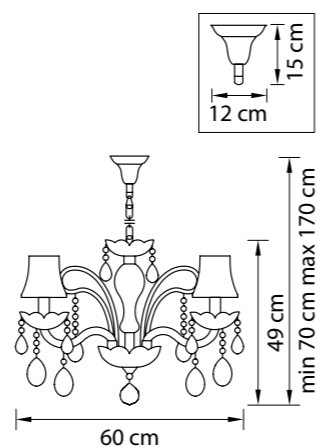

719628
МЕДЬ
ПРОЗРАЧНЫЙ
БРА
2 x E14 max 60W
2,8 kg

719068
МЕДЬ
ПРОЗРАЧНЫЙ
ЛЮСТРА ПОДВЕСНАЯ
6 x E14 max 60W
11,6 kg

Acesso

721083
ЧЕРНЫЙ ХРОМ
КОНЫЯЧНЫЙ
ЛЮСТРА ПОДВЕСНАЯ
8 x E14 max 40W
13 kg

721063
ЧЕРНЫЙ ХРОМ
КОНЬЯЧНЫЙ
ЛЮСТРА ПОДВЕСНАЯ
6 x E14 max 40W
9,9 kg