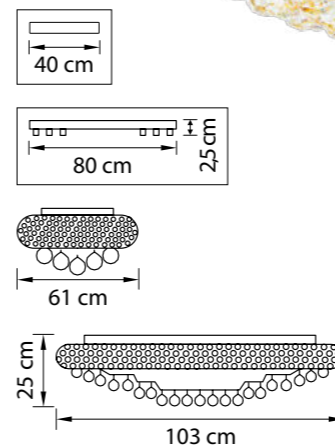

704212
ЗОЛОТО
ПРОЗРАЧНЫЙ
ЛЮСТРА ПОТОЛОЧНАЯ
21 x E14 max 40W
33,7 kg