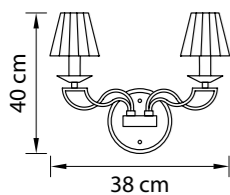

702932
ЗОЛОТО
ПРОЗРАЧНЫЙ
НАСТОЛЬНАЯ ЛАМПА
3 x E14 max 40W
6,2 kg

702934
ХРОМ
ПРОЗРАЧНЫЙ
НАСТОЛЬНАЯ ЛАМПА
3 x E14 max 40W
6,2 kg