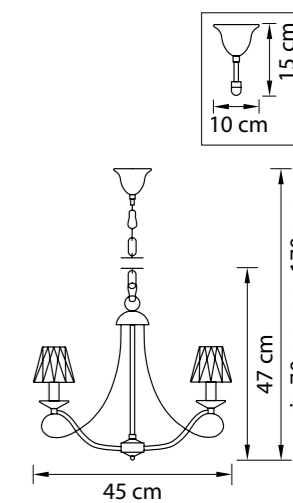

705034
ХРОМ
ПРОЗРАЧНЫЙ
ЛЮСТРА ПОДВЕСНАЯ
3 x E14 max 40W
4 kg

Riccio

705182
ЗОЛОТО
ПРОЗРАЧНЫЙ
ЛЮСТРА ПОТОЛОЧНАЯ
6 x G9 max 40W
12 x E14 max 60W
14,3 kg

705184
ХРОМ
ПРОЗРАЧНЫЙ
ЛЮСТРА ПОТОЛОЧНАЯ
6 x G9 max 40W
12 x E14 max 60W
14,3 kg