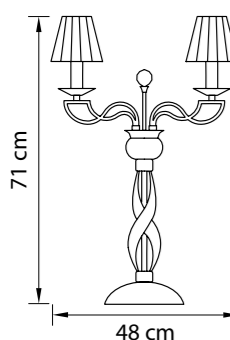

702932
ЗОЛОТО
ПРОЗРАЧНЫЙ
НАСТОЛЬНАЯ ЛАМПА
3 x E14 max 40W
6,2 kg