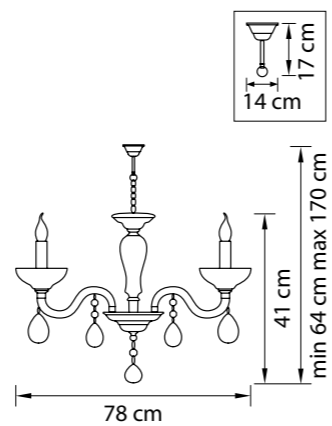

Campana

716364
ХРОМ
ПРОЗРАЧНЫЙ
ЛЮСТРА ПОДВЕСНАЯ
36 x E14 max 60W
69,25 kg

716154
ХРОМ
ПРОЗРАЧНЫЙ
ЛЮСТРА ПОДВЕСНАЯ
15 x E14 max 60W
26,4 kg

716624
ХРОМ
ПРОЗРАЧНЫЙ
БРА
2 x E14 max 60W
3 kg

716084
ХРОМ
ПРОЗРАЧНЫЙ
ЛЮСТРА ПОДВЕСНАЯ
8 x E14 max 60W
15,25 kg

Artifici

719368
МЕДЬ
ПРОЗРАЧНЫЙ
ЛЮСТРА ПОДВЕСНАЯ
36 x E14 max 60W
106,4 kg

719188
МЕДЬ
ПРОЗРАЧНЫЙ
ЛЮСТРА ПОДВЕСНАЯ
18 x E14 max 60W
40 kg

719108
МЕДЬ
ПРОЗРАЧНЫЙ
ЛЮСТРА ПОДВЕСНАЯ
10 x E14 max 60W
22,2 kg

719088
МЕДЬ
ПРОЗРАЧНЫЙ
ЛЮСТРА ПОДВЕСНАЯ
8 x E14 max 60W
15,2 kg