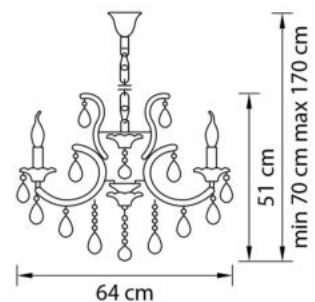

Оптовые продажи:

127349, г. Москва, Шенкурский пр., д. 35, 2 этаж, офис 208,
тел./факс: +7 (495) 648 62 20 многоканальный
e-mail: opt@lightstar.ru
lightstar.ru

Группы в социальных сетях

<http://vk.com/lightstargroup>
<https://www.instagram.com/lightstar_group_official/>
<https://www.facebook.com/lightstargroup/>
<https://ok.ru/lightstargroup>

ЭТИКЕТКА 105 мм x 74 мм