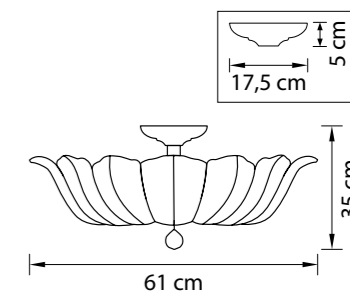

705632
ЗОЛОТО
ПРОЗРАЧНЫЙ
БРА
3 x E14 max 60W
1,6 kg

705634
ХРОМ
ПРОЗРАЧНЫЙ
БРА
3 x E14 max 60W
1,6 kg

705132
ЗОЛОТО
ПРОЗРАЧНЫЙ
ЛЮСТРА ПОТОЛОЧНАЯ
3 x G9 max 40W
10 x E14 max 60W
6,8 kg

705134
ХРОМ
ПРОЗРАЧНЫЙ
ЛЮСТРА ПОТОЛОЧНАЯ
3 x G9 max 40W
10 x E14 max 60W
6,8 kg