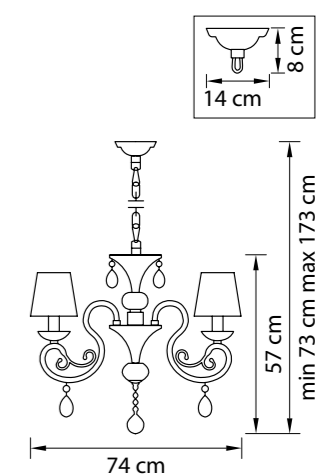

693082
ЗОЛОТО
ПРОЗРАЧНЫЙ
ЛЮСТРА ПОДВЕСНАЯ
8 x E14 max 40W
11,2 kg