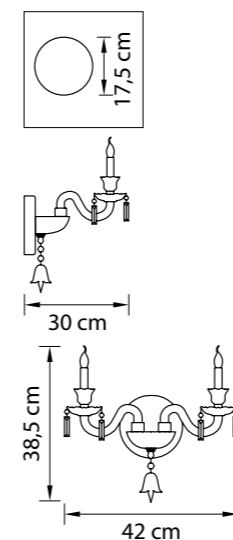

Campana

716364
ХРОМ
ПРОЗРАЧНЫЙ
ЛЮСТРА ПОДВЕСНАЯ
36 x E14 max 60W
69,25 kg

716154
ХРОМ
ПРОЗРАЧНЫЙ
ЛЮСТРА ПОДВЕСНАЯ
15 x E14 max 60W
26,4 kg

716624
ХРОМ
ПРОЗРАЧНЫЙ
БРА
2 x E14 max 60W
3 kg

716084
ХРОМ
ПРОЗРАЧНЫЙ
ЛЮСТРА ПОДВЕСНАЯ
8 x E14 max 60W
15,25 kg