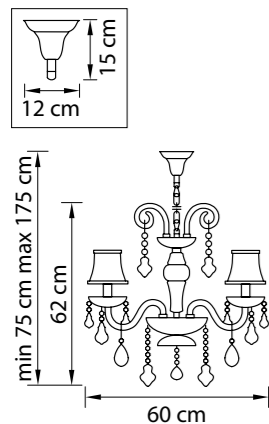

715627
ЧЕРНЫЙ ХРОМ
КОНЬЯЧНЫЙ
БРА
2 x E14 max 40W
1,9 kg

715957
ЧЕРНЫЙ ХРОМ
КОНЬЯЧНЫЙ
НАСТЛЬНАЯ ЛАМПА
5 x E14 max 40W
5,7 kg