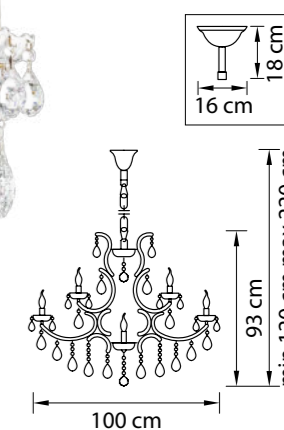

738622
ЗОЛОТО
ПРОЗРАЧНЫЙ
БРА
2 x E14 max 60W
2,2 kg

738082
ЗОЛОТО
ПРОЗРАЧНЫЙ
ЛЮСТРА ПОДВЕСНАЯ
8 x E14 max 60W
13 kg

Champa

775623
ШАМПАНЬ
ПРОЗРАЧНЫЙ
БРА
2 x E14 max 60W
3,3 kg

775313
ШАМПАНЬ
ПРОЗРАЧНЫЙ
ЛЮСТРА ПОДВЕСНАЯ
31 x E14 max 60W
38,3 kg