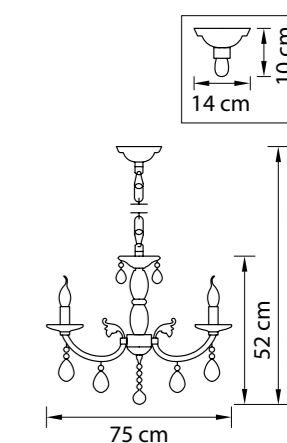

Stregaro

694082
ЗОЛОТО
ПРОЗРАЧНЫЙ
ЛЮСТРА ПОДВЕСНАЯ
8 x E14 max 60W
10 kg

694084
ХРОМ
ПРОЗРАЧНЫЙ
ЛЮСТРА ПОДВЕСНАЯ
8 x E14 max 60W
10 kg