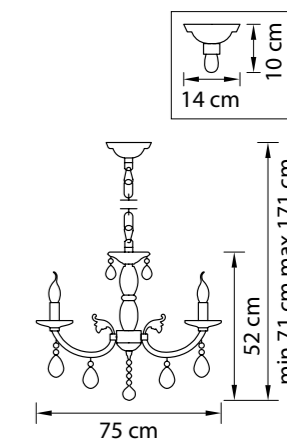

694084
ХРОМ
ПРОЗРАЧНЫЙ
ЛЮСТРА ПОДВЕСНАЯ
8 x E14 max 60W
10 kg