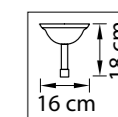

Forbito

778192
ЗОЛОТО
ПРОЗРАЧНЫЙ
ЛЮСТРА ПОДВЕСНАЯ
19 x E14 max 60W
37,6 kg

Ampollo

786622
МАТОВОЕ ЗОЛОТО
ПРОЗРАЧНЫЙ
БРА
2 x E14 max 60W
3,4 kg

786242
МАТОВОЕ ЗОЛОТО
ПРОЗРАЧНЫЙ
ЛЮСТРА ПОДВЕСНАЯ
24 x E14 max 60W
84,9 kg