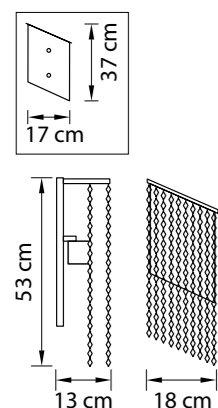

708054
ХРОМ
ПРОЗРАЧНЫЙ
ЛЮСТРА ПОДВЕСНАЯ
5 x E14 max 60W
7,6 kg

Nuvola

709634
ХРОМ
ПРОЗРАЧНЫЙ
БРА
2 x E14 max 40W
2,2 kg

722640
ХРОМ
ПРОЗРАЧНЫЙ
БРА
6 x G4 max 20W
1,8 kg

Limpio

709624
ХРОМ
ПРОЗРАЧНЫЙ
БРА
2 x E14 max 40W
2,2 kg