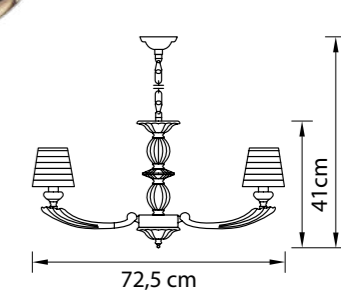

690082
ЗОЛОТО
ЛЮСТРА ПОДВЕСНАЯ
8 x E14 max 40W
9,6 kg