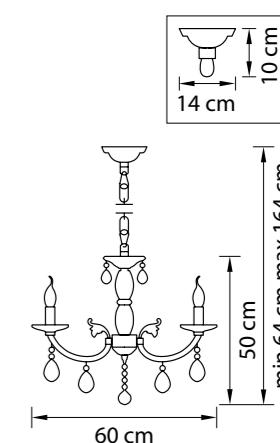

694061
БРОНЗА
ПРОЗРАЧНЫЙ
ЛЮСТРА ПОДВЕСНАЯ
6 x E14 max 60W
7,6 kg