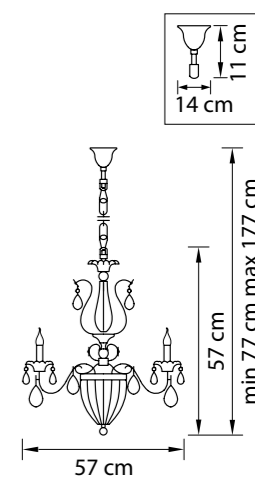

790114
СЕРЕБРО
ПРОЗРАЧНЫЙ
ЛЮСТРА ПОДВЕСНАЯ
8 x E14 max 60W
3 x E14 max 60W
12,7 kg

790612
ЗОЛОТО
ПРОЗРАЧНЫЙ
БРА
1 x E14 max 60W
2,4 kg

790032
ЗОЛОТО
ПРОЗРАЧНЫЙ
ЛЮСТРА ПОДВЕСНАЯ
3 x E14 max 60W
4,1 kg

790614
СЕРЕБРО
ПРОЗРАЧНЫЙ
БРА
1 x E14 max 60W
2,4 kg

790034
СЕРЕБРО
ПРОЗРАЧНЫЙ
ЛЮСТРА ПОДВЕСНАЯ
3 x E14 max 60W
4,1 kg

790062
ЗОЛОТО
ПРОЗРАЧНЫЙ
ЛЮСТРА ПОДВЕСНАЯ
6 x E14 max 60W
8,3 kg

790064
СЕРЕБРО
ПРОЗРАЧНЫЙ
ЛЮСТРА ПОДВЕСНАЯ
6 x E14 max 60W
8,3 kg

790111
 БРОНЗА
 ПРОЗРАЧНЫЙ
 ЛЮСТРА ПОДВЕСНАЯ
 8 x E14 max 60W
 3 x E14 max 60W
 12,7 kg