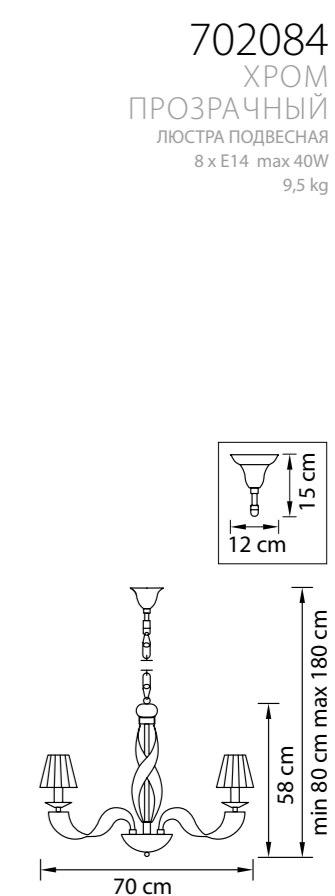

702104
ХРОМ
ПРОЗРАЧНЫЙ
ЛЮСТРА ПОДВЕСНАЯ
8 x E14 max 40W
2 x E14 max 40W
11,3 kg

Alveare