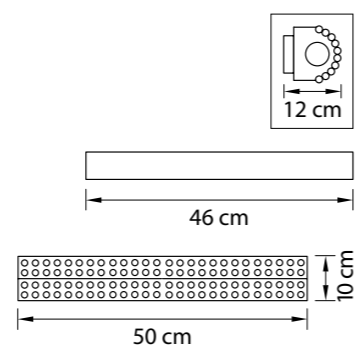

704642
ЗОЛОТО
ПРОЗРАЧНЫЙ
БРА
4 x E14 max 40W
1,9 kg