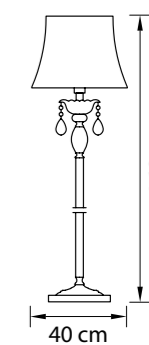

701711
ЛАТУНЬ
ПРОЗРАЧНЫЙ
ТОРШЕР
1 x E27 max 40W
8,8 kg