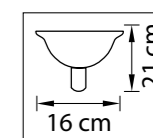

712214
СЕРЕБРО
ПРОЗРАЧНЫЙ
ЛЮСТРА ПОДВЕСНАЯ
21 x E14 max 40W
44 kg