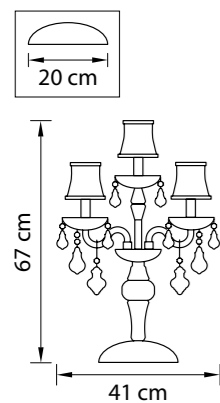

715957
ЧЕРНЫЙ ХРОМ
КОНЬЯЧНЫЙ
НАСТЛЬНАЯ ЛАМПА
5 x E14 max 40W
5,7 kg