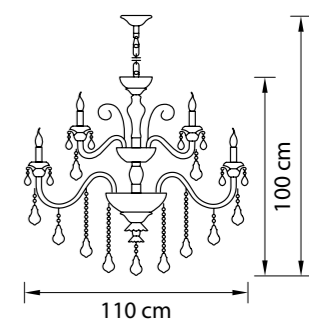

Montare

787182
ЗОЛОТО
ПРОЗРАЧНЫЙ
ЛЮСТРА ПОДВЕСНАЯ
18 x E14 max 60W
45,5 kg

787102
ЗОЛОТО
ПРОЗРАЧНЫЙ
ЛЮСТРА ПОДВЕСНАЯ
10 x E14 max 60W
26,7 kg

787612
ЗОЛОТО
ПРОЗРАЧНЫЙ
БРА
1 x E14 max 60W
2 kg

Lusso

788154
СЕРЕБРО
ПРОЗРАЧНЫЙ
ЛЮСТРА ПОДВЕСНАЯ
15 x E14 max 60W
54,5 kg