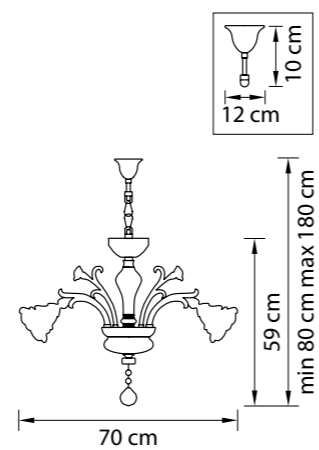

Размер колокола или основания

Схема с габаритными размерами:

Высота люстры min-max (cm)

min - это высота люстры + карабины + колокол
max - это высота люстры + карабин + колокол + цепь
высота люстры регулируется за счет цепи

Высота люстры (cm)

Диаметр люстры (cm)

в некоторых случаях вместо диаметра
указывается ширина и глубина изделия

ВНИМАНИЕ:

1. Данный каталог не является публичной офертой. Ошибки и опечатки в данном каталоге не могут являться причиной возникновения претензий со стороны покупателя.

695622
ЗОЛОТО
КРАСНЫЙ
БРА
2 x E14 max 60W
2,3 kg

Rosata

696082
ЗОЛОТО
ПРОЗРАЧНЫЙ
ЛЮСТРА ПОДВЕСНАЯ
8 x E14 max 60W
19 kg

696062
ЗОЛОТО
ПРОЗРАЧНЫЙ
ЛЮСТРА ПОДВЕСНАЯ
6 x E14 max 60W
15 kg

696622
ЗОЛОТО
ПРОЗРАЧНЫЙ
БРА
2 x E14 max 60W
2,4 kg