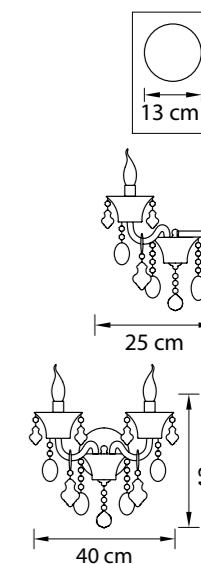

722660
ЧЕРНЫЙ ХРОМ
ПРОЗРАЧНЫЙ
БРА
6 x G9 max 20W
3,15 kg

Tesoro

710572
ЗОЛОТО
ПРОЗРАЧНЫЙ
ЛЮСТРА ПОДВЕСНАЯ
57 x E14 max 40W
119 kg

710152
ЗОЛОТО
ПРОЗРАЧНЫЙ
ЛЮСТРА ПОДВЕСНАЯ
15 x E14 max 60W
24,4 kg

710622
ЗОЛОТО
ПРОЗРАЧНЫЙ
БРА
2 x E14 max 60W
3,1 kg