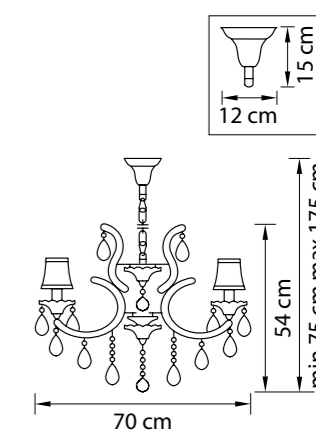

726081
БЕЛЫЙ
ПРОЗРАЧНЫЙ
ЛЮСТРА ПОДВЕСНАЯ
8 x E14 max 40W
14,7 kg