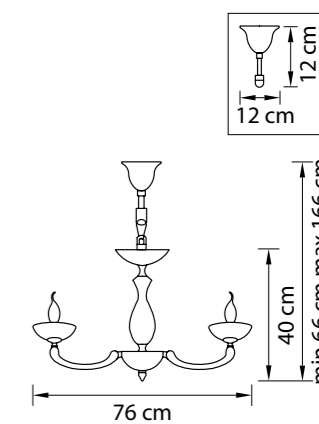

697622
ЗОЛОТО
БРА
2 x E14 max 60W
1,4 kg

697082
ЗОЛОТО
ЛЮСТРА ПОДВЕСНАЯ
8 x E14 max 60W
11 kg