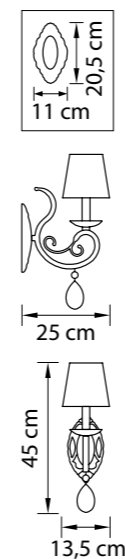

693622
ЗОЛОТО
ПРОЗРАЧНЫЙ
БРА
2 x E14 max 40W
1,8 kg