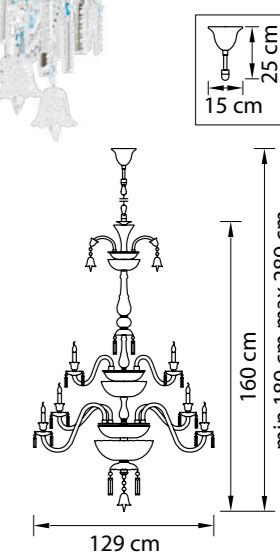

715067
ЧЕРНЫЙ ХРОМ
КОНЬЯЧНЫЙ
ЛЮСТРА ПОДВЕСНАЯ
6 x E14 max 40W
10 kg

715627
ЧЕРНЫЙ ХРОМ
КОНЬЯЧНЫЙ
БРА
2 x E14 max 40W
1,9 kg

715957
ЧЕРНЫЙ ХРОМ
КОНЬЯЧНЫЙ
НАСТЛЬНАЯ ЛАМПА
5 x E14 max 40W
5,7 kg

715757
ЧЕРНЫЙ ХРОМ
КОНЬЯЧНЫЙ
ТОРШЕР
5 x E14 max 40W
10,5 kg

Campana

716364
ХРОМ
ПРОЗРАЧНЫЙ
ЛЮСТРА ПОДВЕСНАЯ
36 x E14 max 60W
69,25 kg

716154
ХРОМ
ПРОЗРАЧНЫЙ
ЛЮСТРА ПОДВЕСНАЯ
15 x E14 max 60W
26,4 kg

716624
ХРОМ
ПРОЗРАЧНЫЙ
БРА
2 x E14 max 60W
3 kg

716084
ХРОМ
ПРОЗРАЧНЫЙ
ЛЮСТРА ПОДВЕСНАЯ
8 x E14 max 60W
15,25 kg