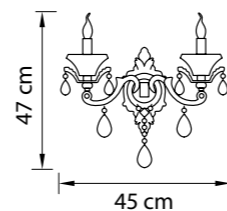

Forbito

778192
ЗОЛОТО
ПРОЗРАЧНЫЙ
ЛЮСТРА ПОДВЕСНАЯ
19 x E14 max 60W
37,6 kg

Ampollo

786622
МАТОВОЕ ЗОЛОТО
ПРОЗРАЧНЫЙ
БРА
2 x E14 max 60W
3,4 kg

786242
МАТОВОЕ ЗОЛОТО
ПРОЗРАЧНЫЙ
ЛЮСТРА ПОДВЕСНАЯ
24 x E14 max 60W
84,9 kg