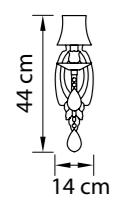

701911
ЛАТУНЬ
ПРОЗРАЧНЫЙ
Настольная лампа
1 x E27 max 40W
3,7 kg