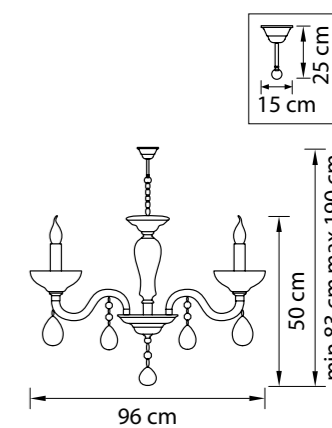

Campana

716364
ХРОМ
ПРОЗРАЧНЫЙ
ЛЮСТРА ПОДВЕСНАЯ
36 x E14 max 60W
69,25 kg

716154
ХРОМ
ПРОЗРАЧНЫЙ
ЛЮСТРА ПОДВЕСНАЯ
15 x E14 max 60W
26,4 kg

716624
ХРОМ
ПРОЗРАЧНЫЙ
БРА
2 x E14 max 60W
3 kg

716084
ХРОМ
ПРОЗРАЧНЫЙ
ЛЮСТРА ПОДВЕСНАЯ
8 x E14 max 60W
15,25 kg

Artifici

719368
МЕДЬ
ПРОЗРАЧНЫЙ
ЛЮСТРА ПОДВЕСНАЯ
36 x E14 max 60W
106,4 kg

719188
МЕДЬ
ПРОЗРАЧНЫЙ
ЛЮСТРА ПОДВЕСНАЯ
18 x E14 max 60W
40 kg

719108
МЕДЬ
ПРОЗРАЧНЫЙ
ЛЮСТРА ПОДВЕСНАЯ
10 x E14 max 60W
22,2 kg

719088
МЕДЬ
ПРОЗРАЧНЫЙ
ЛЮСТРА ПОДВЕСНАЯ
8 x E14 max 60W
15,2 kg