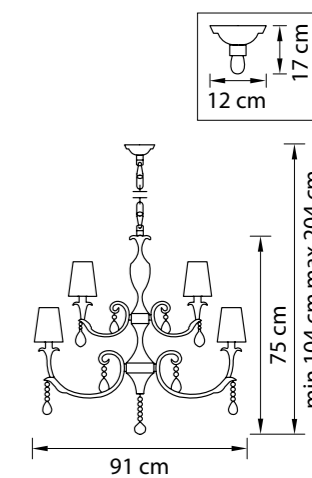

691062
ЗОЛОТО
ПРОЗРАЧНЫЙ
ЛЮСТРА ПОДВЕСНАЯ
6 x E14 max 40W
6,2 kg

691152
ЗОЛОТО
ПРОЗРАЧНЫЙ
ЛЮСТРА ПОДВЕСНАЯ
15 x E14 max 40W
13,5 kg