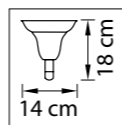

715117
ЧЕРНЫЙ ХРОМ
КОНЬЯЧНЫЙ
ЛЮСТРА ПОДВЕСНАЯ
11 x E14 max 40W
17,5 kg