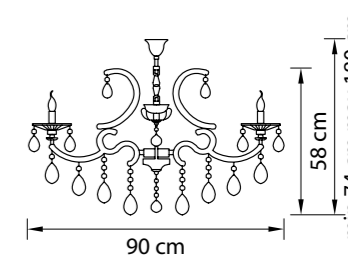

698085
ХРОМ
ПРОЗРАЧНЫЙ
ЛЮСТРА ПОДВЕСНАЯ
8 x E14 max 60W
11 kg

698125
ХРОМ
ПРОЗРАЧНЫЙ
ЛЮСТРА ПОДВЕСНАЯ
12 x E14 max 60W
18,5 kg