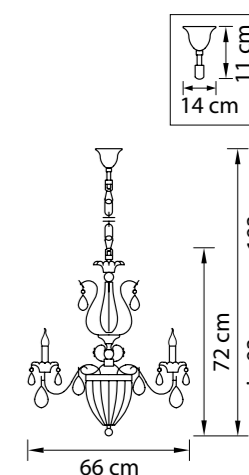

790114
СЕРЕБРО
ПРОЗРАЧНЫЙ
ЛЮСТРА ПОДВЕСНАЯ
8 x E14 max 60W
3 x E14 max 60W
12,7 kg

790612
ЗОЛОТО
ПРОЗРАЧНЫЙ
БРА
1 x E14 max 60W
2,4 kg

790032
ЗОЛОТО
ПРОЗРАЧНЫЙ
ЛЮСТРА ПОДВЕСНАЯ
3 x E14 max 60W
4,1 kg

790614
СЕРЕБРО
ПРОЗРАЧНЫЙ
БРА
1 x E14 max 60W
2,4 kg