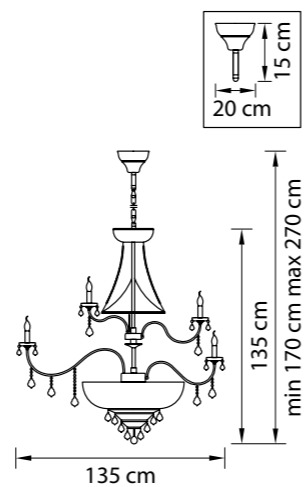

700161
БРОНЗА
ПРОЗРАЧНЫЙ
ЛЮСТРА ПОДВЕСНАЯ
16 x E14 max 60W
11,85 kg