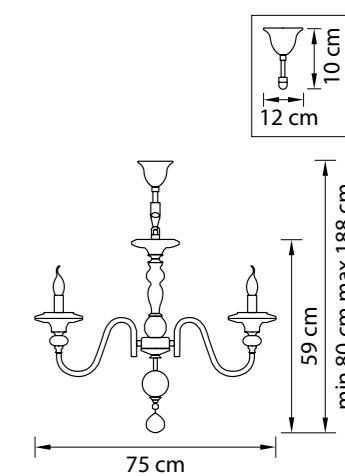

699084
ХРОМ
ПРОЗРАЧНЫЙ
ЛЮСТРА ПОДВЕСНАЯ
8 x E14 max 60W
11,5 kg