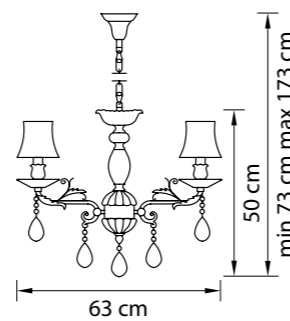

701911
ЛАТУНЬ
ПРОЗРАЧНЫЙ
Настольная лампа
1 x E27 max 40W
3,7 kg