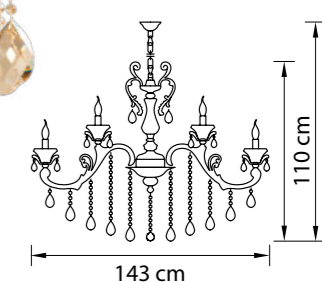

Forbito

778192
ЗОЛОТО
ПРОЗРАЧНЫЙ
ЛЮСТРА ПОДВЕСНАЯ
19 x E14 max 60W
37,6 kg

Ampollo

786622
МАТОВОЕ ЗОЛОТО
ПРОЗРАЧНЫЙ
БРА
2 x E14 max 60W
3,4 kg

786242
МАТОВОЕ ЗОЛОТО
ПРОЗРАЧНЫЙ
ЛЮСТРА ПОДВЕСНАЯ
24 x E14 max 60W
84,9 kg