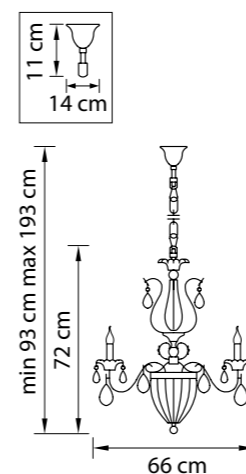

788084
СЕРЕБРО
ПРОЗРАЧНЫЙ
ЛЮСТРА ПОДВЕСНАЯ
8 x E14 max 60W
33,7 kg

788624
СЕРЕБРО
ПРОЗРАЧНЫЙ
БРА
2 x E14 max 60W
3,7 kg

Schon

790112
ЗОЛОТО
ПРОЗРАЧНЫЙ
ЛЮСТРА ПОДВЕСНАЯ
8 x E14 max 60W
3 x E14 max 60W
12,7 kg