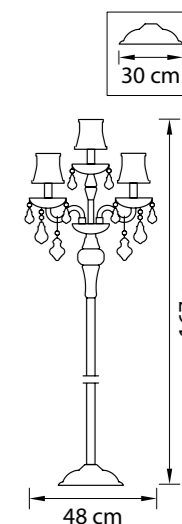

715067
ЧЕРНЫЙ ХРОМ
КОНЬЯЧНЫЙ
ЛЮСТРА ПОДВЕСНАЯ
6 x E14 max 40W
10 kg

715627
ЧЕРНЫЙ ХРОМ
КОНЬЯЧНЫЙ
БРА
2 x E14 max 40W
1,9 kg

715957
ЧЕРНЫЙ ХРОМ
КОНЬЯЧНЫЙ
НАСТЛЬНАЯ ЛАМПА
5 x E14 max 40W
5,7 kg

715757
ЧЕРНЫЙ ХРОМ
КОНЬЯЧНЫЙ
ТОРШЕР
5 x E14 max 40W
10,5 kg