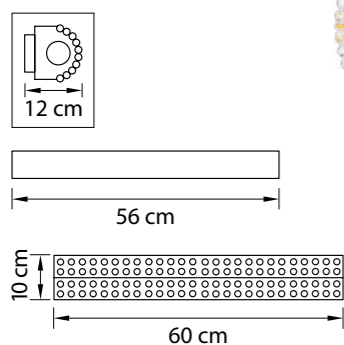

704634
ХРОМ
ПРОЗРАЧНЫЙ
БРА
3 x E14 max 40W
1,6 kg

704642
ЗОЛОТО
ПРОЗРАЧНЫЙ
БРА
4 x E14 max 40W
1,9 kg

704644
ХРОМ
ПРОЗРАЧНЫЙ
БРА
4 x E14 max 40W
1,9 kg

704652
ЗОЛОТО
ПРОЗРАЧНЫЙ
БРА
5 x E14 max 40W
2,3 kg