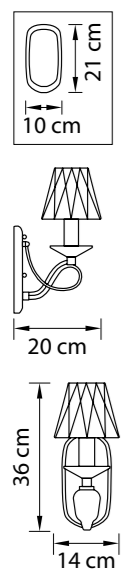

705612
ЗОЛОТО
ПРОЗРАЧНЫЙ
БРА
1 x E14 max 40W
0,9 kg