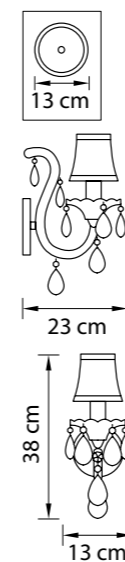

721623
ЧЕРНЫЙ ХРОМ
КОНЬЯЧНЫЙ
БРА
2 x E14 max 40W
2,5 kg

Princia

726081
БЕЛЫЙ
ПРОЗРАЧНЫЙ
ЛЮСТРА ПОДВЕСНАЯ
8 x E14 max 40W
14,7 kg

726061
БЕЛЫЙ
ПРОЗРАЧНЫЙ
ЛЮСТРА ПОДВЕСНАЯ
6 x E14 max 40W
11,2 kg

726611
БЕЛЫЙ
ПРОЗРАЧНЫЙ
БРА
1 x E14 max 40W
1,5 kg