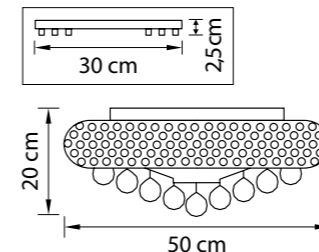

704034
ХРОМ
ПРОЗРАЧНЫЙ
ЛЮСТРА ПОТОЛОЧНАЯ
3 x E14 max 40W
4 kg

704094
ХРОМ
ПРОЗРАЧНЫЙ
ЛЮСТРА ПОТОЛОЧНАЯ
9 x E14 max 40W
10,6 kg