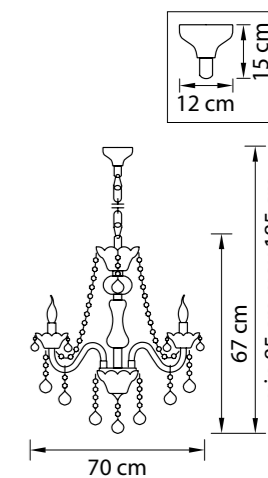

738622
ЗОЛОТО
ПРОЗРАЧНЫЙ
БРА
2 x E14 max 60W
2,2 kg

738082
ЗОЛОТО
ПРОЗРАЧНЫЙ
ЛЮСТРА ПОДВЕСНАЯ
8 x E14 max 60W
13 kg

Champa

775623
ШАМПАНЬ
ПРОЗРАЧНЫЙ
БРА
2 x E14 max 60W
3,3 kg

775313
ШАМПАНЬ
ПРОЗРАЧНЫЙ
ЛЮСТРА ПОДВЕСНАЯ
31 x E14 max 60W
38,3 kg