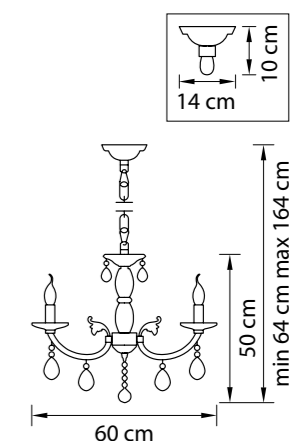

694064
ХРОМ
ПРОЗРАЧНЫЙ
ЛЮСТРА ПОДВЕСНАЯ
6 x E14 max 60W
7,6 kg