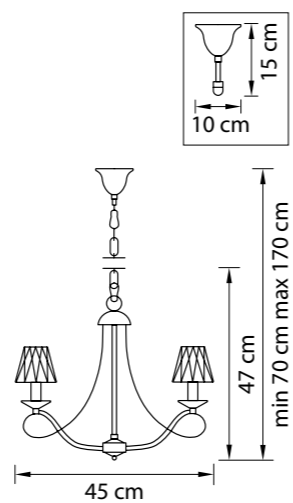

705034
ХРОМ
ПРОЗРАЧНЫЙ
ЛЮСТРА ПОДВЕСНАЯ
3 x E14 max 40W
4 kg

Riccio

705182
ЗОЛОТО
ПРОЗРАЧНЫЙ
ЛЮСТРА ПОТОЛОЧНАЯ
6 x G9 max 40W
12 x E14 max 60W
14,3 kg

705184
ХРОМ
ПРОЗРАЧНЫЙ
ЛЮСТРА ПОТОЛОЧНАЯ
6 x G9 max 40W
12 x E14 max 60W
14,3 kg