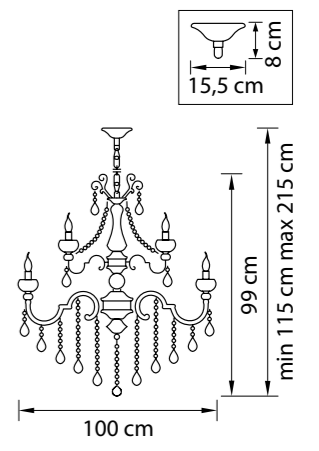

787182
ЗОЛОТО
ПРОЗРАЧНЫЙ
ЛЮСТРА ПОДВЕСНАЯ
18 x E14 max 60W
45,5 kg