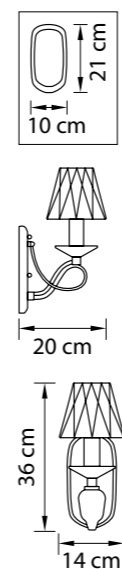

705614
ХРОМ
ПРОЗРАЧНЫЙ
БРА
1 x E14 max 40W
0,9 kg