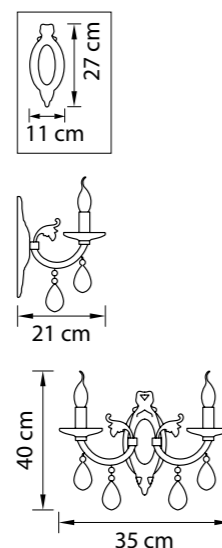

694622
ЗОЛОТО
ПРОЗРАЧНЫЙ
БРА
2 x E14 max 60W
1,8 kg