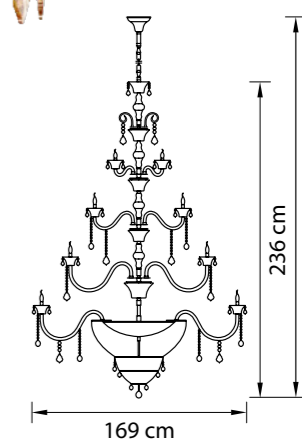

710622
ЗОЛОТО
ПРОЗРАЧНЫЙ
БРА
2 x E14 max 60W
3,1 kg

710572
ЗОЛОТО
ПРОЗРАЧНЫЙ
ЛЮСТРА ПОДВЕСНАЯ
57 x E14 max 40W
119 kg