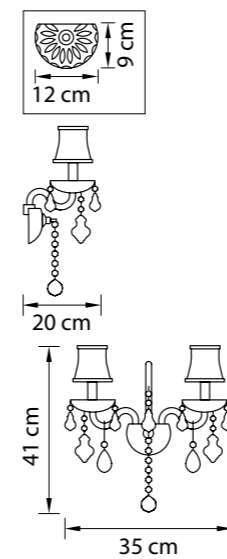

715627
ЧЕРНЫЙ ХРОМ
КОНЬЯЧНЫЙ
БРА
2 x E14 max 40W
1,9 kg