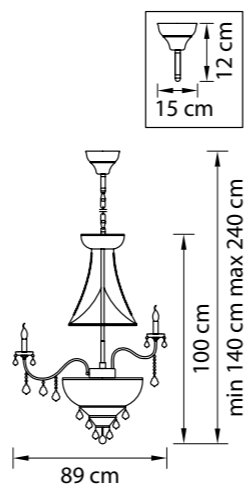

700514
ХРОМ
ПРОЗРАЧНЫЙ
ЛЮСТРА ПОДВЕСНАЯ
51 x E14 max 60W
45,6 kg