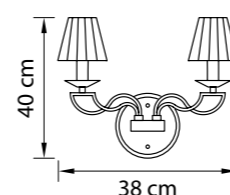

702932
ЗОЛОТО
ПРОЗРАЧНЫЙ
НАСТОЛЬНАЯ ЛАМПА
3 x E14 max 40W
6,2 kg

702934
ХРОМ
ПРОЗРАЧНЫЙ
НАСТОЛЬНАЯ ЛАМПА
3 x E14 max 40W
6,2 kg