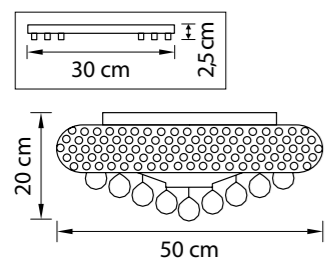

704092
ЗОЛОТО
ПРОЗРАЧНЫЙ
ЛЮСТРА ПОТОЛОЧНАЯ
9 x E14 max 40W
10,6 kg