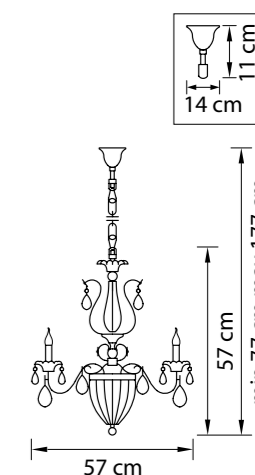

790061
БРОНЗА
ПРОЗРАЧНЫЙ
ЛЮСТРА ПОДВЕСНАЯ
6 x E14 max 60W
8,3 kg