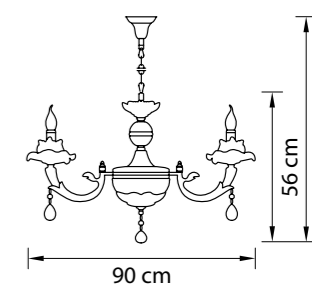

710082
ЗОЛОТО
ПРОЗРАЧНЫЙ
ЛЮСТРА ПОДВЕСНАЯ
8 x E14 max 60W
13,5 kg

Argento

712214
СЕРЕБРО
ПРОЗРАЧНЫЙ
ЛЮСТРА ПОДВЕСНАЯ
21 x E14 max 40W
44 kg

Regolo

713154
ХРОМ
ПРОЗРАЧНЫЙ
ЛЮСТРА ПОТОЛОЧНАЯ
15 x E14 max 60W
22,8 kg

713054
ХРОМ
ПРОЗРАЧНЫЙ
ЛЮСТРА ПОТОЛОЧНАЯ
6 x E14 max 60W
11,6 kg

Anemone

714104
СЕРЕБРО
ПРОЗРАЧНЫЙ
ЛЮСТРА ПОДВЕСНАЯ
10 x E14 max 60W
24,9 kg

714084
СЕРЕБРО
ПРОЗРАЧНЫЙ
ЛЮСТРА ПОДВЕСНАЯ
8 x E14 max 60W
17 kg