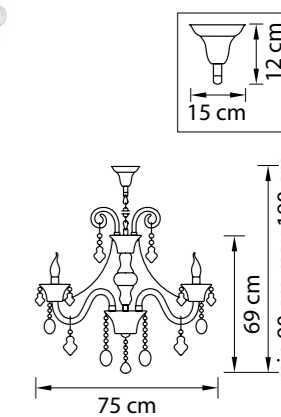

710082
ЗОЛОТО
ПРОЗРАЧНЫЙ
ЛЮСТРА ПОДВЕСНАЯ
8 x E14 max 60W
13,5 kg