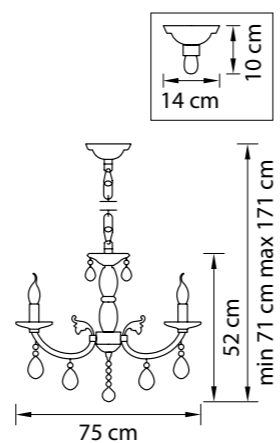

694061
БРОНЗА
ПРОЗРАЧНЫЙ
ЛЮСТРА ПОДВЕСНАЯ
6 x E14 max 60W
7,6 kg