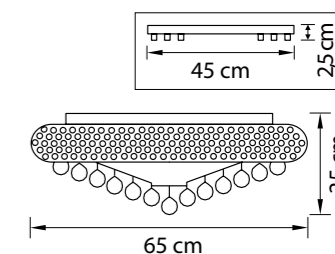

704174
ХРОМ
ПРОЗРАЧНЫЙ
ЛЮСТРА ПОТОЛОЧНАЯ
17 x E14 max 40W
19 kg