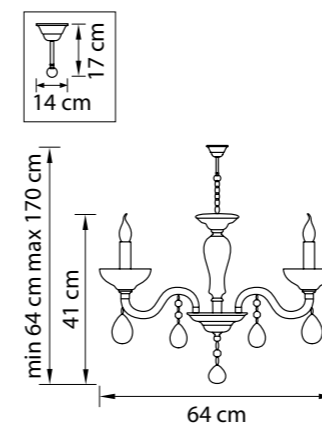

719068
МЕДЬ
ПРОЗРАЧНЫЙ
ЛЮСТРА ПОДВЕСНАЯ
6 x E14 max 60W
11,6 kg