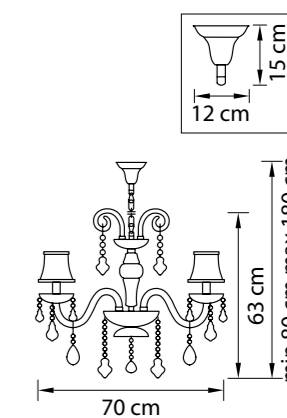

715757
ЧЕРНЫЙ ХРОМ
КОНЬЯЧНЫЙ
ТОРШЕР
5 x E14 max 40W
10,5 kg