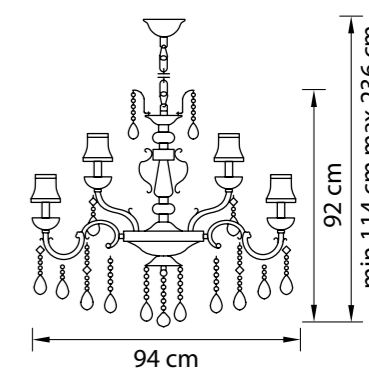

712214
СЕРЕБРО
ПРОЗРАЧНЫЙ
ЛЮСТРА ПОДВЕСНАЯ
21 x E14 max 40W
44 kg