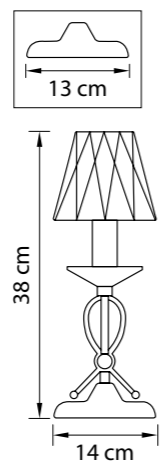

705032
ЗОЛОТО
ПРОЗРАЧНЫЙ
ЛЮСТРА ПОДВЕСНАЯ
3 x E14 max 40W
4 kg

705034
ХРОМ
ПРОЗРАЧНЫЙ
ЛЮСТРА ПОДВЕСНАЯ
3 x E14 max 40W
4 kg