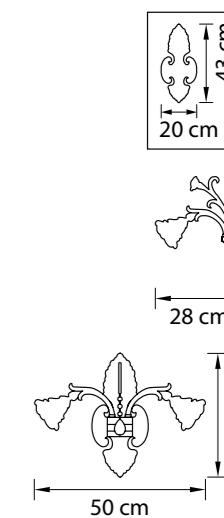

696062
ЗОЛОТО
ПРОЗРАЧНЫЙ
ЛЮСТРА ПОДВЕСНАЯ
6 x E14 max 60W
15 kg

696622
ЗОЛОТО
ПРОЗРАЧНЫЙ
БРА
2 x E14 max 60W
2,4 kg