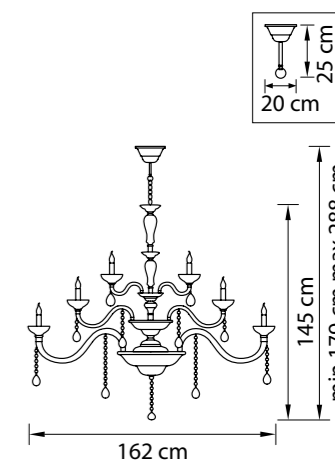

719108
МЕДЬ
ПРОЗРАЧНЫЙ
ЛЮСТРА ПОДВЕСНАЯ
10 x E14 max 60W
22,2 kg

719368
МЕДЬ
ПРОЗРАЧНЫЙ
ЛЮСТРА ПОДВЕСНАЯ
36 x E14 max 60W
106,4 kg