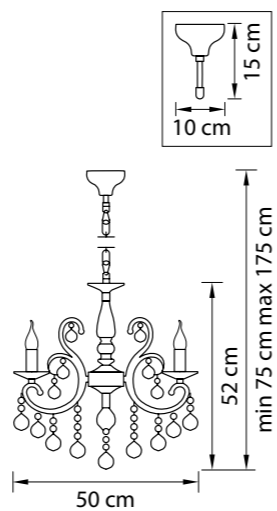

708084
ХРОМ
ПРОЗРАЧНЫЙ
ЛЮСТРА ПОДВЕСНАЯ
8 x E14 max 60W
14,5 kg

708612
ЗОЛОТО
ПРОЗРАЧНЫЙ
БРА
1 x E14 max 60W
1,3 kg

708614
ХРОМ
ПРОЗРАЧНЫЙ
БРА
1 x E14 max 60W
1,3 kg

708052
ЗОЛОТО
ПРОЗРАЧНЫЙ
ЛЮСТРА ПОДВЕСНАЯ
5 x E14 max 60W
7,6 kg