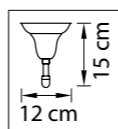

701911
ЛАТУНЬ
ПРОЗРАЧНЫЙ
Настольная лампа
1 x E27 max 40W
3,7 kg