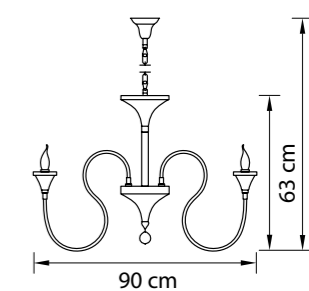

703624
СЕРЕБРО
ПРОЗРАЧНЫЙ
БРА
2 x E14 max 60W
1,8 kg

703084
СЕРЕБРО
ПРОЗРАЧНЫЙ
ЛЮСТРА ПОДВЕСНАЯ
8 x E14 max 60W
10 kg