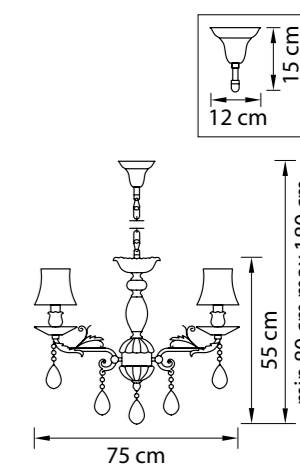

701081
ЛАТУНЬ
ПРОЗРАЧНЫЙ
ЛЮСТРА ПОДВЕСНАЯ
8 x E14 max 40W
14,2 kg