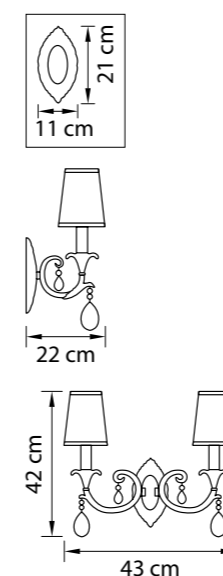

691624
ХРОМ
ПРОЗРАЧНЫЙ
БРА
2 x E14 max 40W
1,5 kg