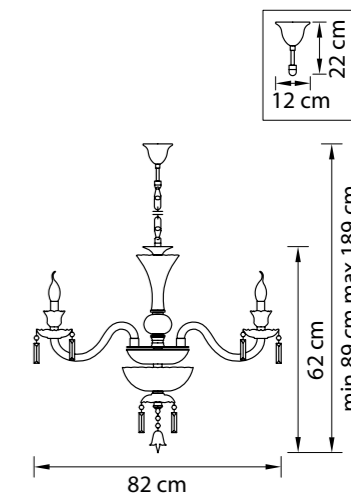

Campana

716364
ХРОМ
ПРОЗРАЧНЫЙ
ЛЮСТРА ПОДВЕСНАЯ
36 x E14 max 60W
69,25 kg

716154
ХРОМ
ПРОЗРАЧНЫЙ
ЛЮСТРА ПОДВЕСНАЯ
15 x E14 max 60W
26,4 kg

716624
ХРОМ
ПРОЗРАЧНЫЙ
БРА
2 x E14 max 60W
3 kg

716084
ХРОМ
ПРОЗРАЧНЫЙ
ЛЮСТРА ПОДВЕСНАЯ
8 x E14 max 60W
15,25 kg