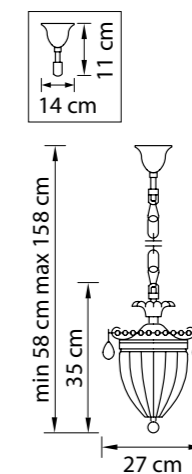

790114
СЕРЕБРО
ПРОЗРАЧНЫЙ
ЛЮСТРА ПОДВЕСНАЯ
8 x E14 max 60W
3 x E14 max 60W
12,7 kg

790612
ЗОЛОТО
ПРОЗРАЧНЫЙ
БРА
1 x E14 max 60W
2,4 kg

790032
ЗОЛОТО
ПРОЗРАЧНЫЙ
ЛЮСТРА ПОДВЕСНАЯ
3 x E14 max 60W
4,1 kg

790614
СЕРЕБРО
ПРОЗРАЧНЫЙ
БРА
1 x E14 max 60W
2,4 kg

790034
СЕРЕБРО
ПРОЗРАЧНЫЙ
ЛЮСТРА ПОДВЕСНАЯ
3 x E14 max 60W
4,1 kg

790062
ЗОЛОТО
ПРОЗРАЧНЫЙ
ЛЮСТРА ПОДВЕСНАЯ
6 x E14 max 60W
8,3 kg

790064
СЕРЕБРО
ПРОЗРАЧНЫЙ
ЛЮСТРА ПОДВЕСНАЯ
6 x E14 max 60W
8,3 kg

790111
 БРОНЗА
 ПРОЗРАЧНЫЙ
 ЛЮСТРА ПОДВЕСНАЯ
 8 x E14 max 60W
 3 x E14 max 60W
 12,7 kg

790611
 БРОНЗА
 ПРОЗРАЧНЫЙ
 БРА
 1 x E14 max 60W
 2,4 kg

790031
 БРОНЗА
 ПРОЗРАЧНЫЙ
 ЛЮСТРА ПОДВЕСНАЯ
 3 x E14 max 60W
 4,1 kg

790061
 БРОНЗА
 ПРОЗРАЧНЫЙ
 ЛЮСТРА ПОДВЕСНАЯ
 6 x E14 max 60W
 8,3 kg

Champa Nero