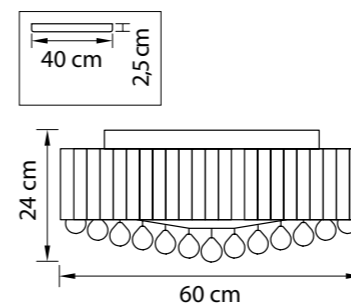

713054
ХРОМ
ПРОЗРАЧНЫЙ
ЛЮСТРА ПОТОЛОЧНАЯ
6 x E14 max 60W
11,6 kg

Anemone

714104
СЕРЕБРО
ПРОЗРАЧНЫЙ
ЛЮСТРА ПОДВЕСНАЯ
10 x E14 max 60W
24,9 kg

714084
СЕРЕБРО
ПРОЗРАЧНЫЙ
ЛЮСТРА ПОДВЕСНАЯ
8 x E14 max 60W
17 kg