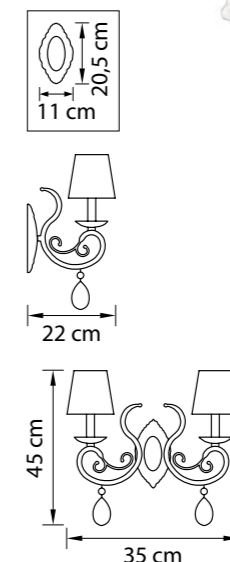

693064
ХРОМ
ПРОЗРАЧНЫЙ
ЛЮСТРА ПОДВЕСНАЯ
6 x E14 max 40W
8,3 kg