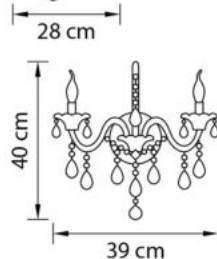

879627
ЧЕРНЫЙ ХРОМ
ПРОЗРАЧНЫЙ
БРА
2 x E14 max 60W
2,9 kg

879087
ЧЕРНЫЙ ХРОМ
ПРОЗРАЧНЫЙ
ЛЮСТРА ПОДВЕСНАЯ
8 x E14 max 60W
12,5 kg