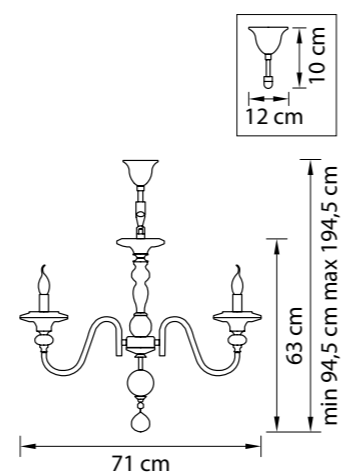

699084
ХРОМ
ПРОЗРАЧНЫЙ
ЛЮСТРА ПОДВЕСНАЯ
8 x E14 max 60W
11,5 kg