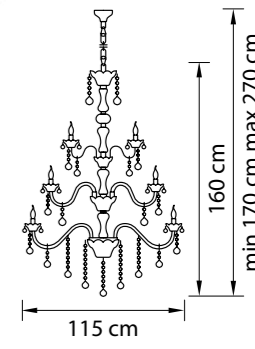

738082
ЗОЛОТО
ПРОЗРАЧНЫЙ
ЛЮСТРА ПОДВЕСНАЯ
8 x E14 max 60W
13 kg

738302
ЗОЛОТО
ПРОЗРАЧНЫЙ
ЛЮСТРА ПОДВЕСНАЯ
30 x E14 max 60W
47,6 kg