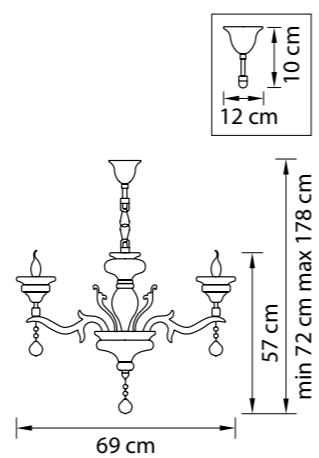

Размер колокола или основания

Схема с габаритными размерами:

Высота люстры min-max (cm)

min - это высота люстры + карабины + колокол
max - это высота люстры + карабин + колокол + цепь
высота люстры регулируется за счет цепи

Высота люстры (cm)

Диаметр люстры (cm)

в некоторых случаях вместо диаметра
указывается ширина и глубина изделия

ВНИМАНИЕ:

1. Данный каталог не является публичной офертой. Ошибки и опечатки в данном каталоге не могут являться причиной возникновения претензий со стороны покупателя.

694061
БРОНЗА
ПРОЗРАЧНЫЙ
ЛЮСТРА ПОДВЕСНАЯ
6 x E14 max 60W
7,6 kg

Melagro

695082
ЗОЛОТО
КРАСНЫЙ
ЛЮСТРА ПОДВЕСНАЯ
8 x E14 max 60W
14,8 kg

695062
ЗОЛОТО
КРАСНЫЙ
ЛЮСТРА ПОДВЕСНАЯ
6 x E14 max 60W
11,5 kg

695612
ЗОЛОТО
КРАСНЫЙ
БРА
1 x E14 max 60W
1,4 kg