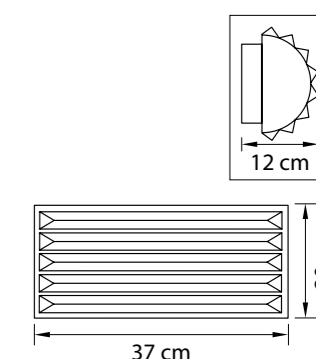

Nuvola

709634
ХРОМ
ПРОЗРАЧНЫЙ
БРА
2 x E14 max 40W
2,2 kg

722640
ХРОМ
ПРОЗРАЧНЫЙ
БРА
6 x G4 max 20W
1,8 kg

Limpio

709624
ХРОМ
ПРОЗРАЧНЫЙ
БРА
2 x E14 max 40W
2,2 kg

722660
ЧЕРНЫЙ ХРОМ
ПРОЗРАЧНЫЙ
БРА
6 x G9 max 20W
3,15 kg