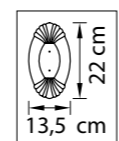

690622
ЗОЛОТО
БРА
2 x E14 max 40W
1,45 kg