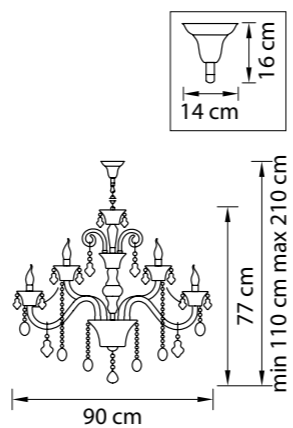

722660
ЧЕРНЫЙ ХРОМ
ПРОЗРАЧНЫЙ
БРА
6 x G9 max 20W
3,15 kg

Tesoro

710572
ЗОЛОТО
ПРОЗРАЧНЫЙ
ЛЮСТРА ПОДВЕСНАЯ
57 x E14 max 40W
119 kg

710152
ЗОЛОТО
ПРОЗРАЧНЫЙ
ЛЮСТРА ПОДВЕСНАЯ
15 x E14 max 60W
24,4 kg

710622
ЗОЛОТО
ПРОЗРАЧНЫЙ
БРА
2 x E14 max 60W
3,1 kg