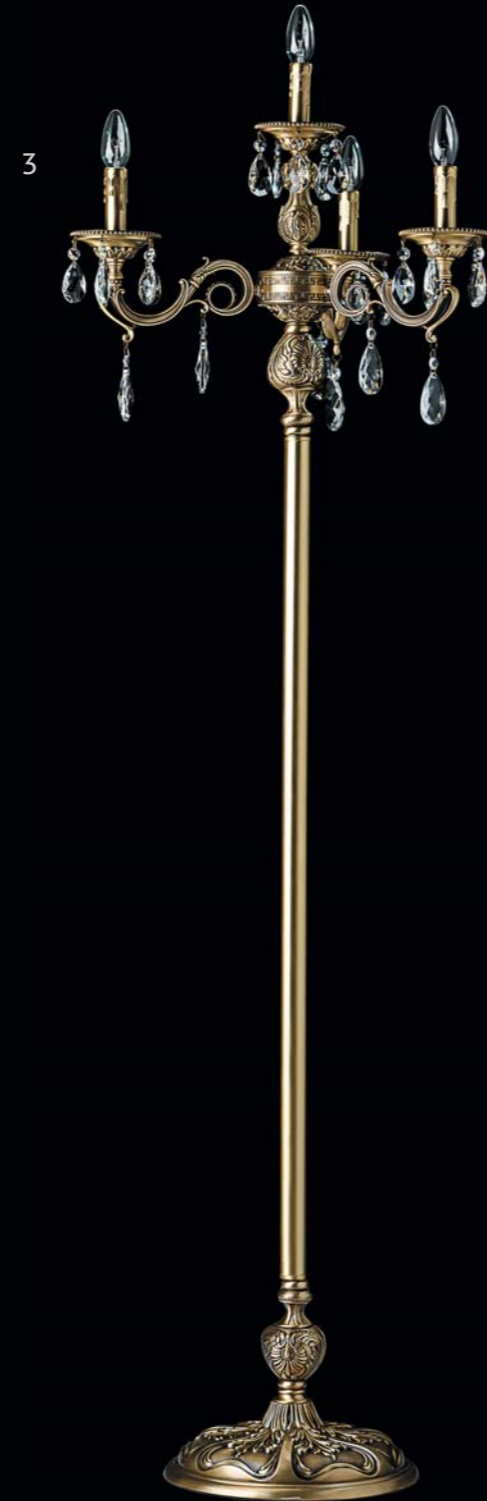

9 56 90 28 5,4 3\*60W E14

411012612

Металлическое основание из латуни.  
Декор - хрусталь.

 36  80  124  36  16,9  12\*60W E14

1

3

1

2