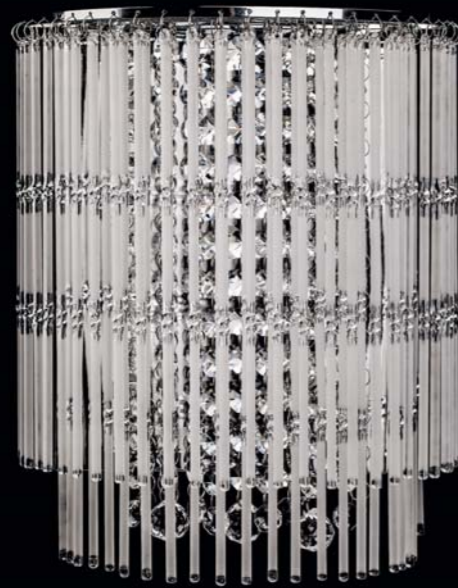

Металлическое основание цвета французского золота.  
Декор – подвески из хрусталя.

18 66 120 27 16,8 9\*40W E14

458011608

Металлическое основание цвета хрома.  
Декор - хрусталь.

1

2

2

3