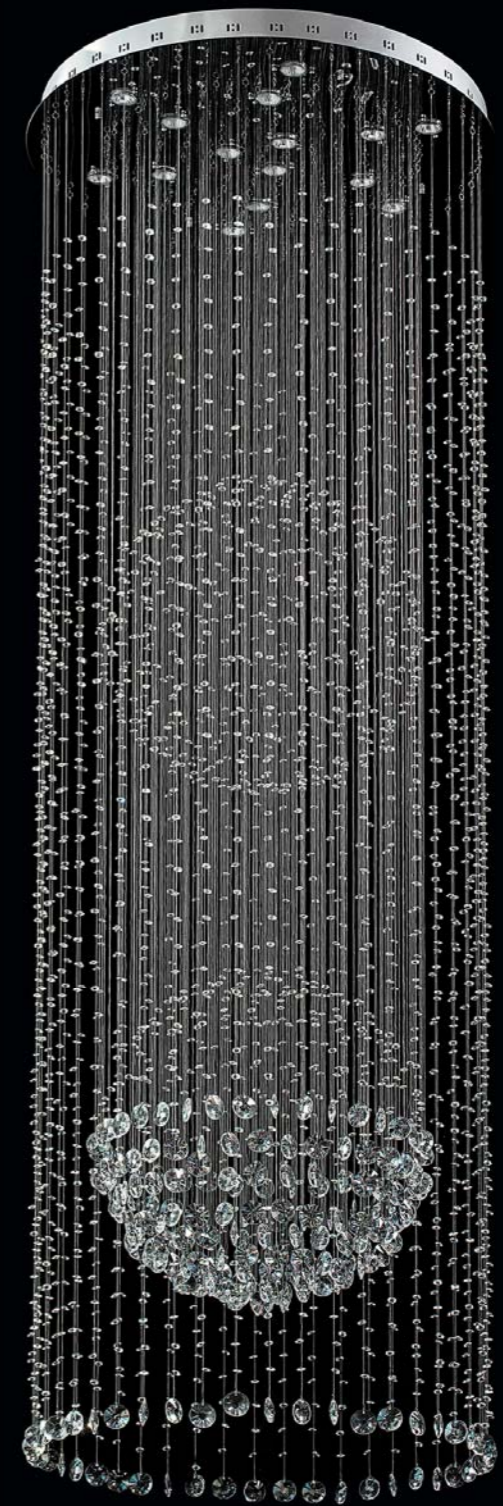

1 384012409

Металлическое основание цвета золота.
Декор - хрусталь.

2 244016015

Металлическое основание цвета хрома.
Декор - хрусталь.

22,5
66
204
19,9
ПДУ
9*50W GU10
лампочки в комплекте

37,5
90
290
26,5
ПДУ
15*50W GU10
лампочки в комплекте