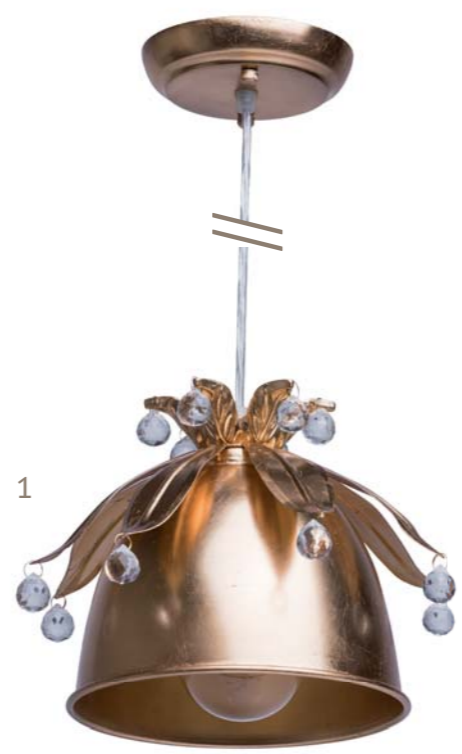

1

2

3

1 298011801	Металлическое основание и плафон цвета золота. Декор – металл цвета золота, хрусталь.	5	20	115	85	1,7	1*15W LED E27
2 298011901	Металлическое основание и плафон цвета серебра. Декор – металл цвета серебра, хрусталь.	5	20	115	85	1,7	1*15W LED E27
3 298011701	Металлическое основание и плафон цвета золота. Декор – металл цвета серебра, хрусталь.	5	35	92	67	4,3	1*15W LED E27