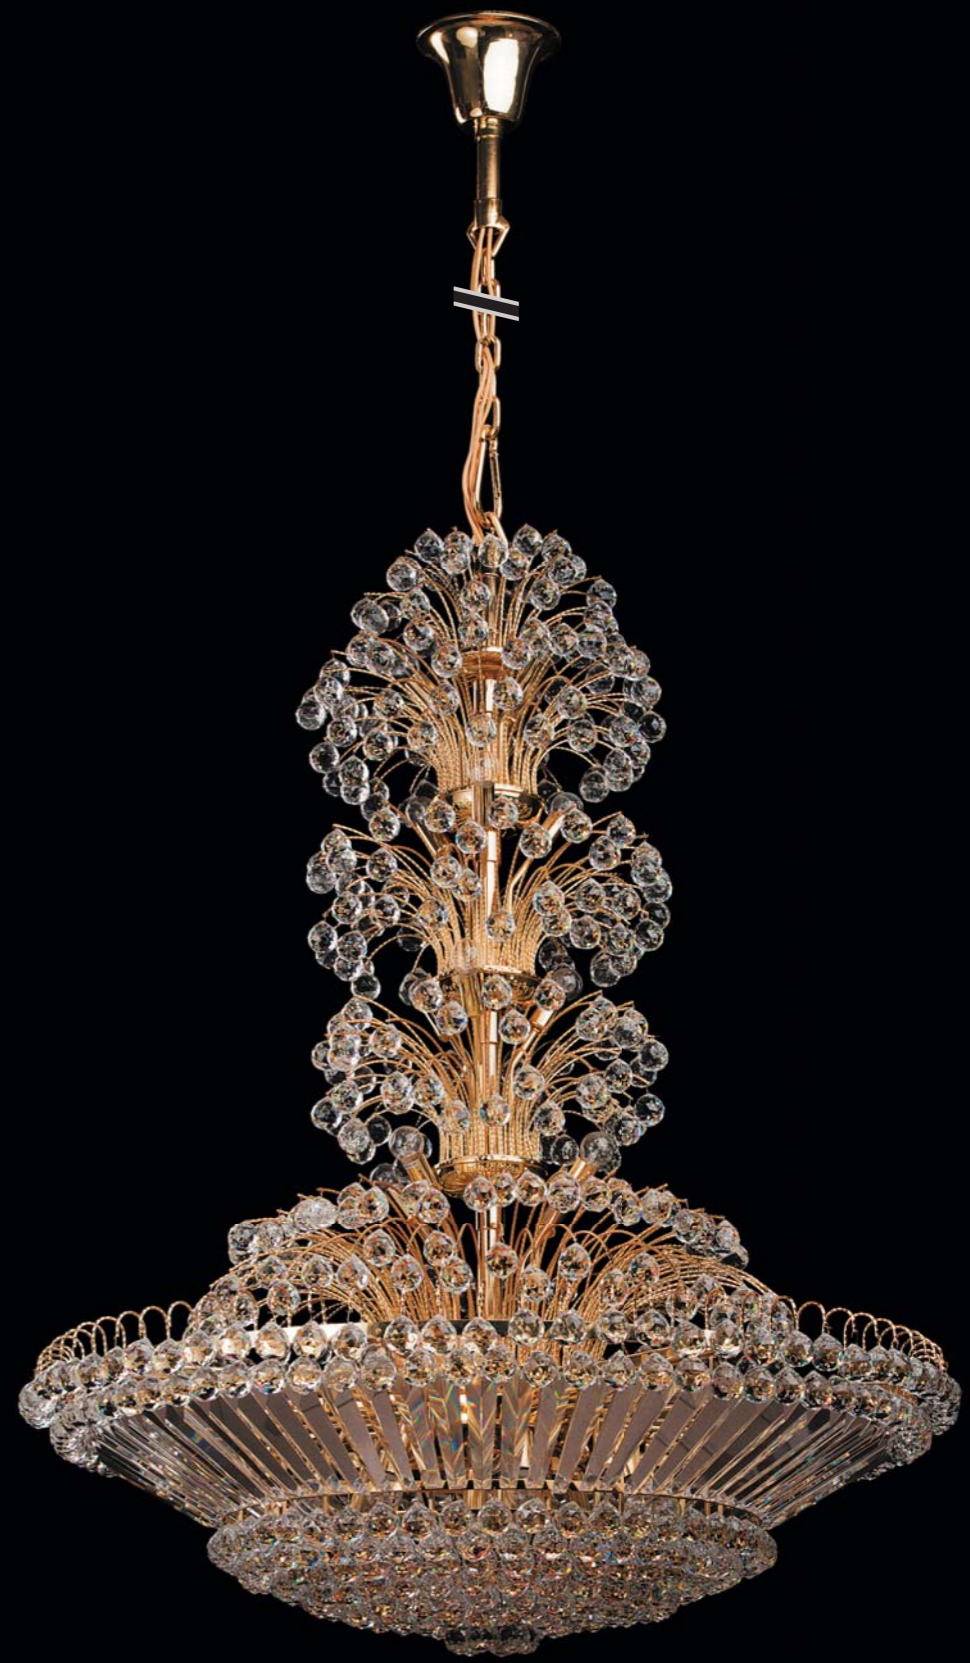

232013043

Металлическое основание цвета золота.
Декор – подвески из хрусталя.

129 120 217 70 134,5 43*60W E14

LUSTROGRAD
ОПТОВЫЕ ПРОДАЖИ СВЕТИЛЬНИКОВ