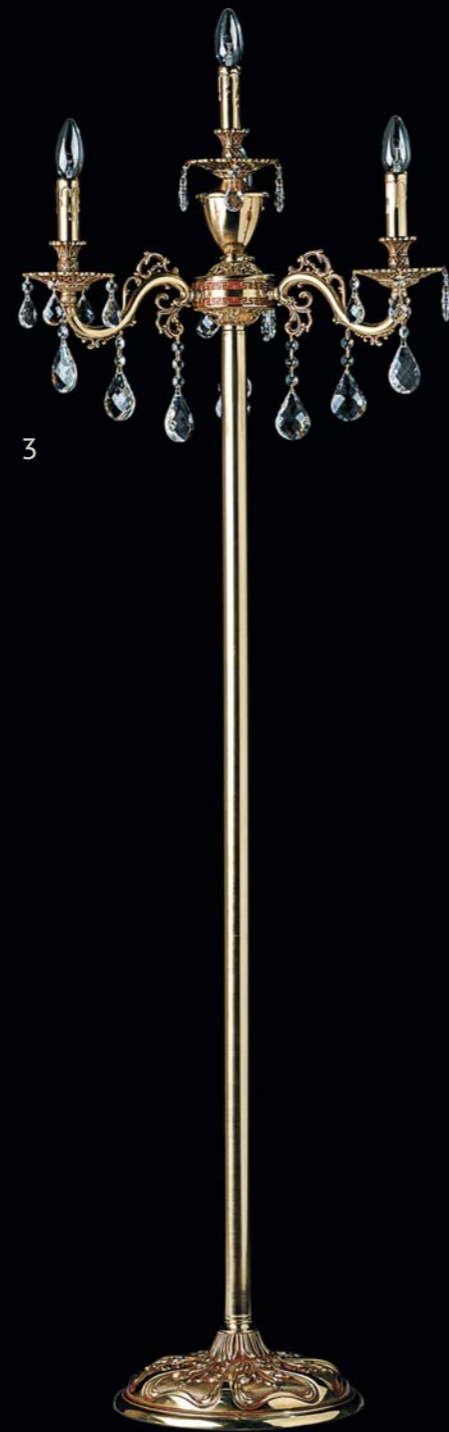

Металлическое основание из полированной латуни с патиной цвета меди. Декор - хрусталь.

36 80 132 25 18,4 12\*60W E14

LUSTRO GRAD  
ОПТОВЫЕ ПРОДАЖИ СВЕТИЛЬНИКОВ

1

3

2

1

2