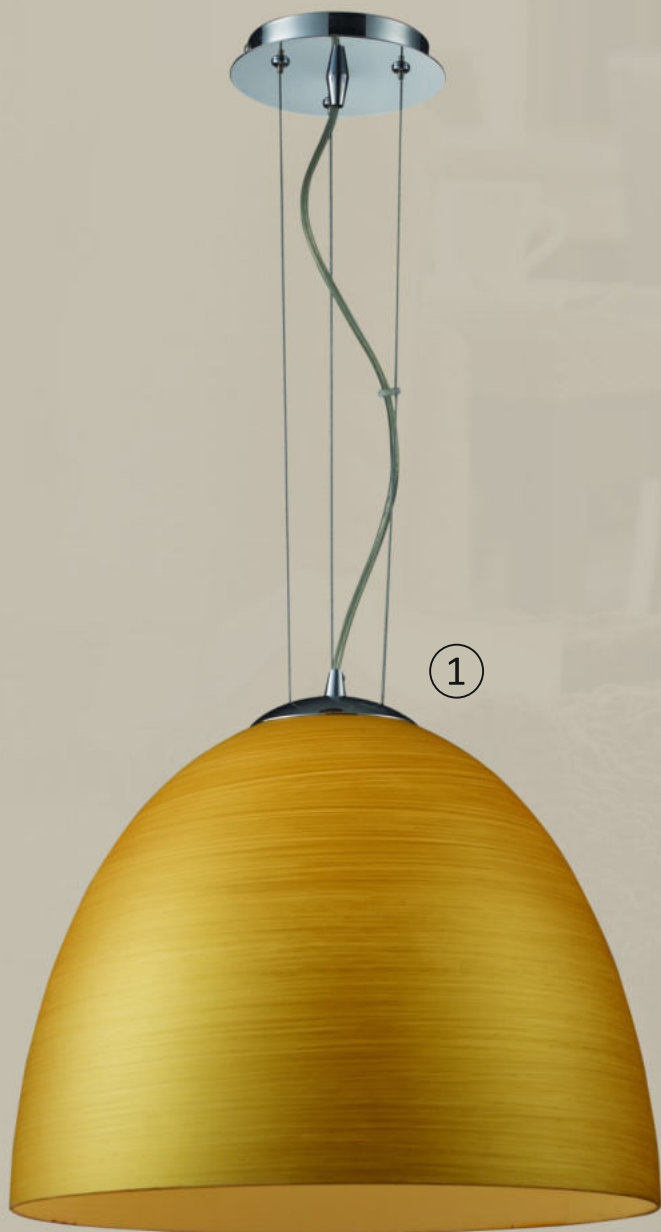

2. **WE214.03.123**

D390 x H1200

E14, 3 x 60W

Venus

chrome + white / orange

1. WE215.01.103

D400 x H1200

E27, 1 x 100W

2. WE215.01.133

D400 x H1200

E27, 1 x 100W

Flame

chrome + white / orange / black

1. **WE208.01.103**
D395 x H1200
E27, 1 x 100W

3. **WE206.01.106**
D140 x H1200
E14, 1 x 60W

2. **WE206.01.136**
D140 x H1200
E14, 1 x 60W

4. **WE206.01.126**
D140 x H1200
E14, 1 x 60W

chrome + orange / black

1. WE208.01.133

D395 x H1200

E27, 1 x 100W

2. WE208.01.123

D395 x H1200

E27, 1 x 100W