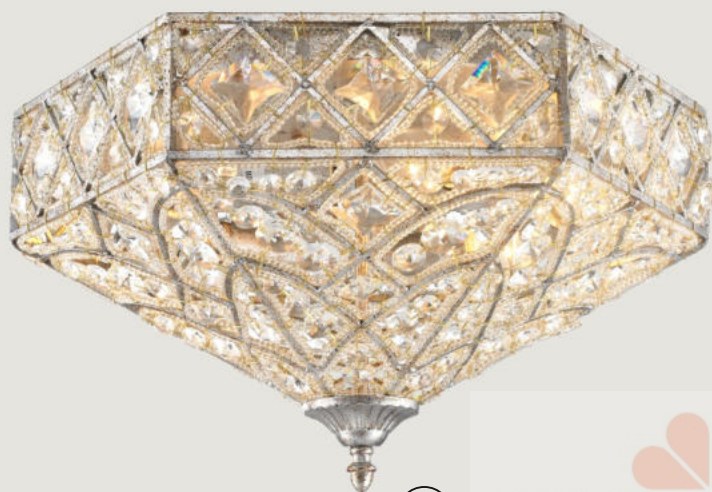

1. **WE320.09.203**
D750 x H720
E14, 9 x 40W

4. **WE320.04.203**
L346 x W318 x H718
E14, 4 x 40W

2. **WE320.04.207**
L363 x W315 x H226
E14, 4 x 40W

5. **WE320.06.203**
L440 x W400 x H730
E14, 6 x 40W

3. **WE320.06.207**
L460 x W440 x H256
E14, 6 x 40W