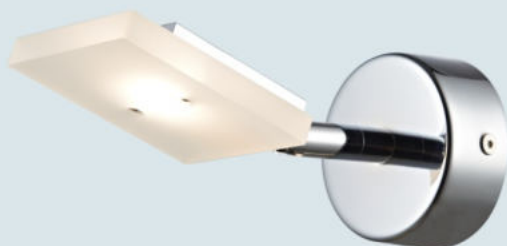

1. **WE431.06.107**
D400 x H195
LED, 162 x 0.1W

3. **WE431.06.103**
D400 x H478
LED, 378 x 0.1W

2. **WE431.08.107**
D600 x H290
LED, 336 x 0.1W

4. **WE431.08.103**
D580 x H660
LED, 768 x 0.1W

①

②

Pio

③