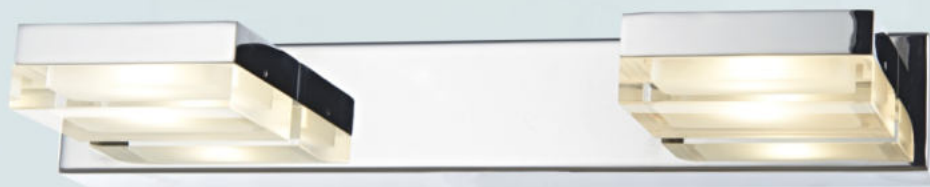

chrome

1. **WE407.03.101**
W520 x H50 x P172
LED, 3 x 3W

3. **WE407.01.101**
W80 x H70 x P169
LED, 1 x 3W

2. **WE407.02.101**
W320 x H50 x P172
LED, 2 x 3W

①

②

Pia

chrome