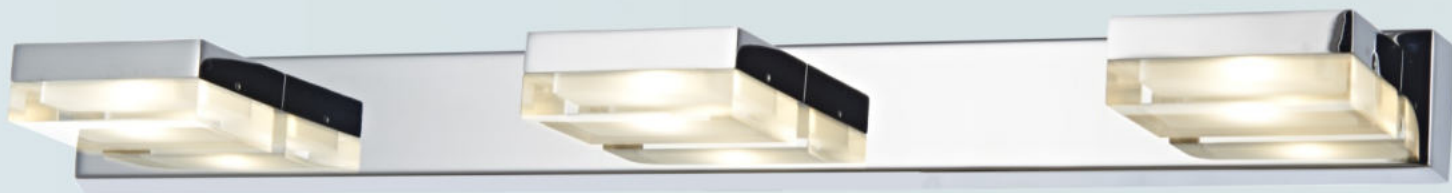

①

②

Pia

chrome

1. **WE408.03.101**
W520 x H46 x P90
LED, 3 x 3W

3. **WE408.01.101**
W100 x H46 x P90
LED, 1 x 3W

2. **WE408.02.101**
W310 x H46 x P90
LED, 2 x 3W

③