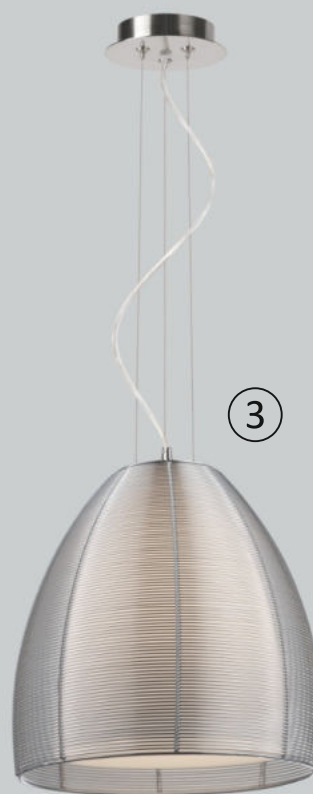

Setma

chrome + silver

1. **WE221.01.206**
D190 x H1200
E27, 1 x 60W

3. **WE221.01.203**
D300 x H1200
E27, 1 x 60W

2. **WE221.03.206**
L830 x W190 x H1200
E27, 3 x 60W

4. **WE221.01.201**
W190 x H330 x P220
E27, 1 x 60W