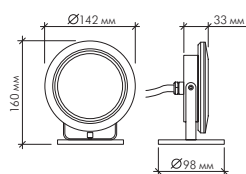

Модель	Напряжение	Цвет свечения

SLW-07 6W	DC24V	Белый, Желтый Красный, Синий Зелёный

SLW-07 RGB 6W	DC12V	RGB (3 in 1)