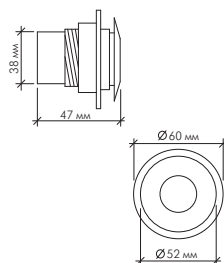

Модель	Напряжение	Цвет свечения

B4D1216 24W	DC24V	Синий