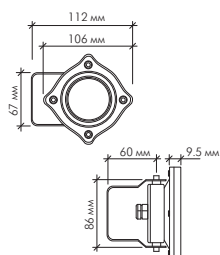

Накладные светодиодные светильники