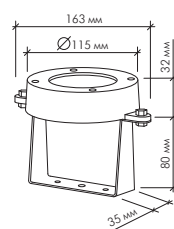

B5C0106 3.4W	DC12V	RGB (3 in 1)
-----------------	-------	--------------

Накладные светодиодные светильники

Модель	Напряжение	Цвет свечения
--------	------------	---------------

B4J0902 24.5W	DC12V/DC24V	Белый, Желтый Красный, Синий Зелёный
B4J0904 20.2W	DC12V/DC24V	RGB (3R 3G 3B)