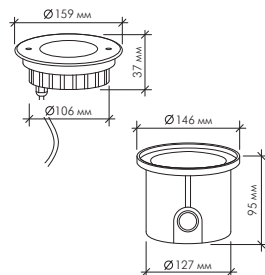

Встраиваемые светодиодные светильники