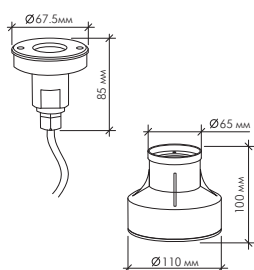

Модель	Напряжение	Цвет свечения

C4C0106	DC12V	RGB (3 in 1)
3.6W		
Асимметричная линза