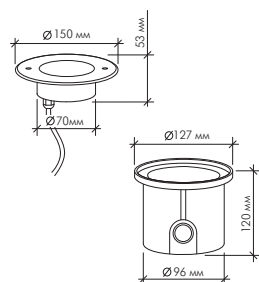

Модель	Напряжение	Цвет свечения

B4TB0904 27W	DC12V	RGB
B4TB0918 18W	DC24V	RGB (3 in 1)