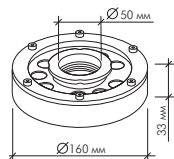

B5C0106 3.4W	DC12V	RGB (3 in 1)
-----------------	-------	--------------

Накладные светодиодные светильники

Модель	Напряжение	Цвет свечения
--------	------------	---------------

B4J0902 24.5W	DC12V/DC24V	Белый, Желтый Красный, Синий Зелёный
B4J0904 20.2W	DC12V/DC24V	RGB (3R 3G 3B)