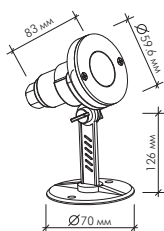

SLW-08 23W	DC12V	Теплый белый, холодный белый RGB
---------------	-------	--

Модель	Напряжение	Цвет свечения
--------	------------	---------------

B5C0102 3.4W	DC12V	Холодный белый, теплый белый
-----------------	-------	---------------------------------