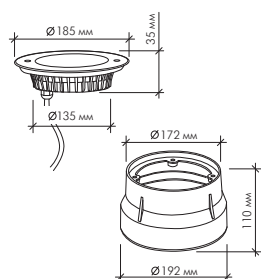

Модель	Напряжение	Цвет свечения

B4C0102	DC12V	Холодный белый Теплый белый
3W		
B4C0106	DC12V	RGB (3 in 1)
3W