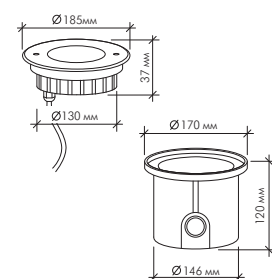

Модель	Напряжение	Цвет свечения

B4Y0606-2 19.5W	DC24V	RGB (3 in 1)