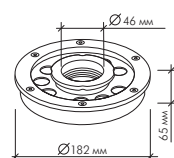

Модель	Напряжение	Цвет свечения

B4B0602 15.1W	DC12V/DC24V	Белый, желтый, зелёный, синий, красный
B4B0604 14W	DC12V/DC24V	RGB (2R 2G 2B)
B4B0606 19.6W	DC24V	RGB (3 in 1)