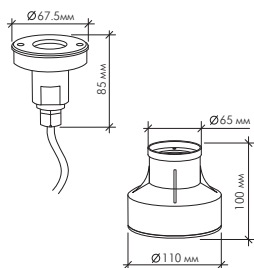

Встраиваемые светодиодные светильники