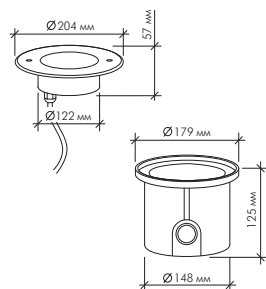

Модель	Напряжение	Цвет свечения

B4Z1201	DC24V	Холодный белый Теплый белый Синий
14.1W