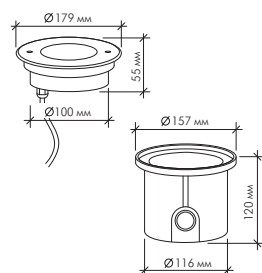

Модель	Напряжение	Цвет свечения

B4Y0602 18W	DC24V	Холодный белый Теплый белый

B4Y0606-1 18W		RGB (3R 3G 3B)