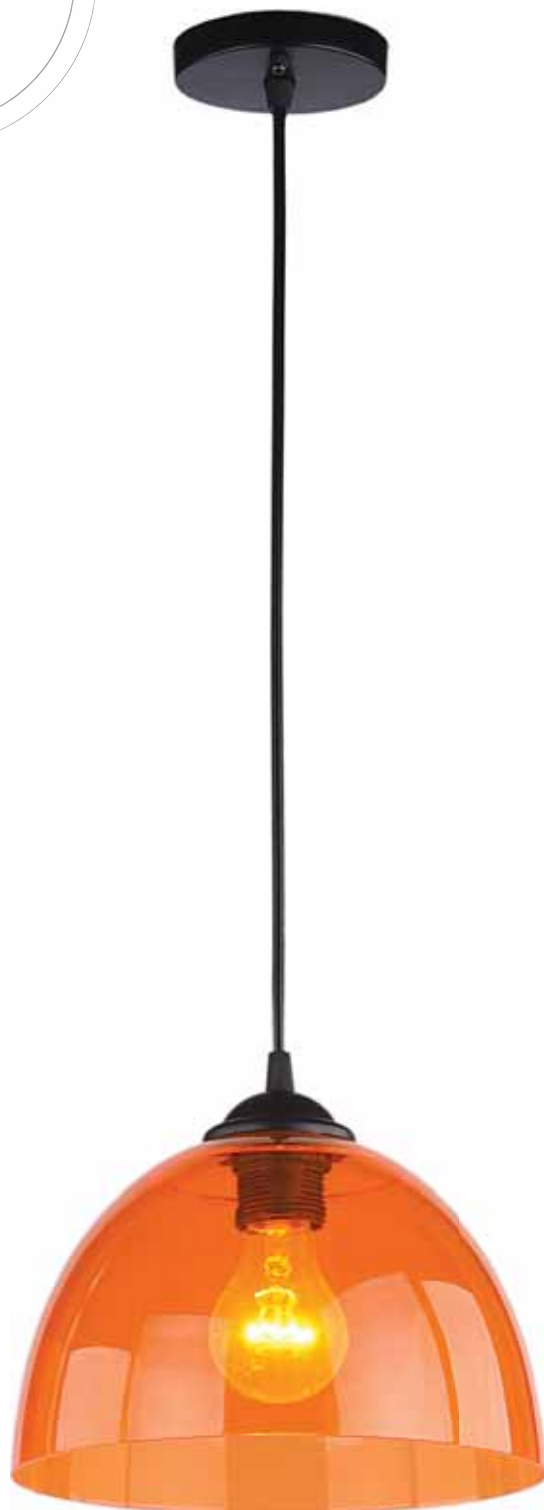

23 x 100 cm

1

E27

60 Вт

RIVIER01-PL60E27*1GR

23 x 100 cm

1

E27

60 Вт

RIVIER01-PL60E27*1BL

RIVIER

RIVIER01-PL60E27*1OR

23 x 100 cm

1

E27

60 Вт