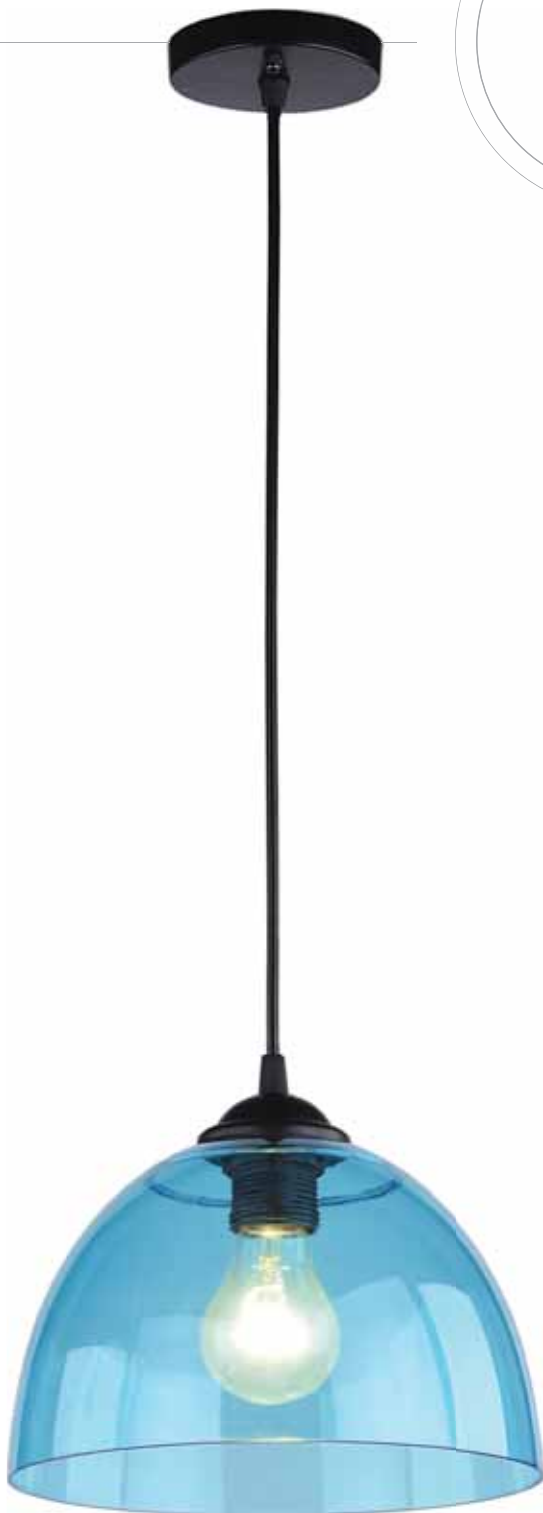

23 x 100 cm

1

E27

60 Вт

RIVIER01-PL60E27*1GR

23 x 100 cm

1

E27

60 Вт

RIVIER01-PL60E27*1BL

RIVIER

RIVIER01-PL60E27*1OR

23 x 100 cm

1

E27

60 Вт