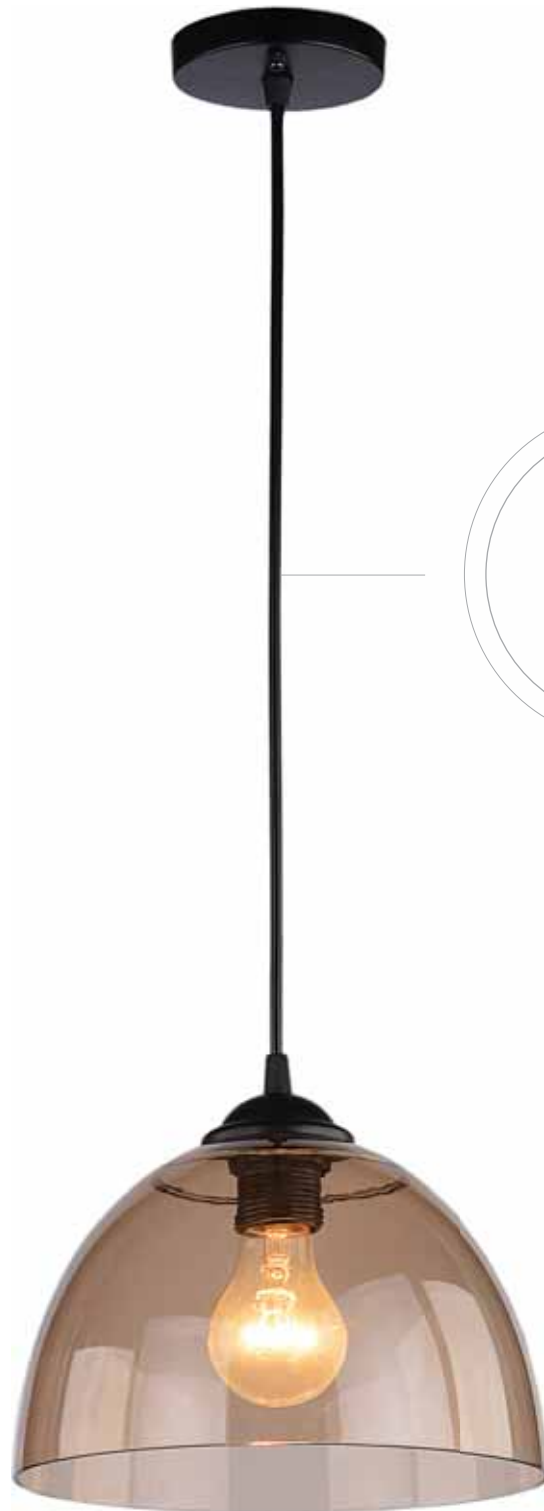

SALTA-CL60E27*2FGD

SALTA-CL60E27*1FGD

35 x 73 см

2

E27

60 Вт

18 x 76 см

1

E27

60 Вт

RIVIER01-PL60E27*1BR

23 x 100 см

1

E27

60 Вт

RIVIER01-PL60E27*1PN

23 x 100 cm

1

E27

60 Вт

RIVIER01-PL60E27*1GR

23 x 100 cm

1

E27