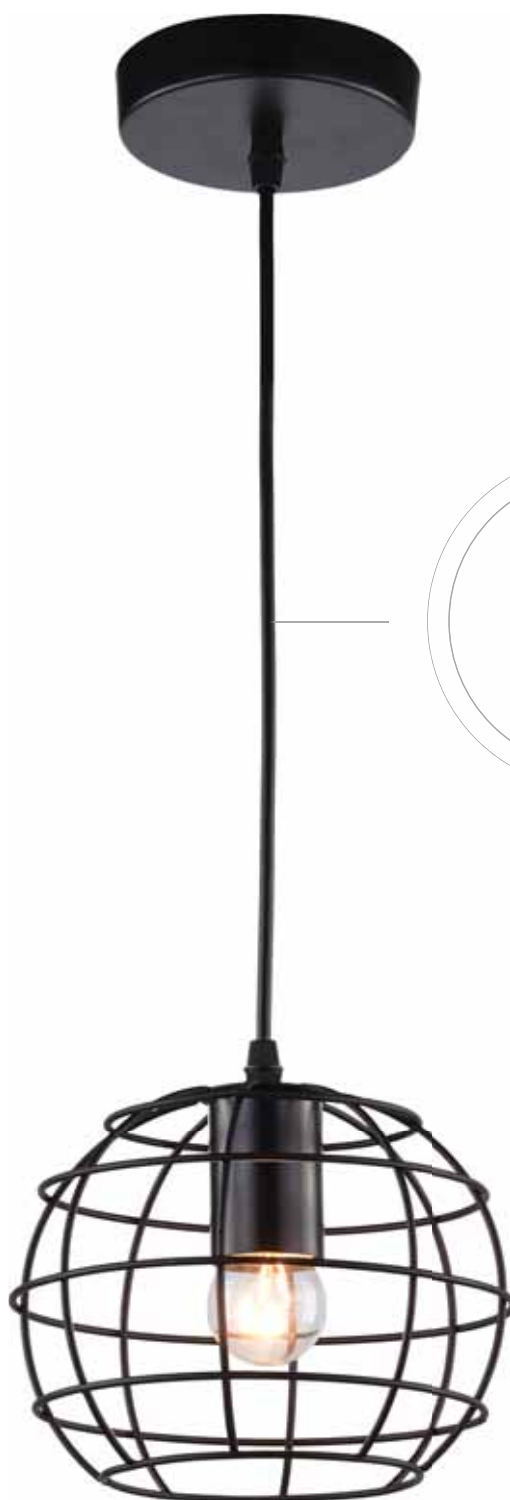

15 x 100 cm

1

E27

60 Вт

PRISON-PL60E27*1BL

20 x 100 см

1

E27

60 Вт

WOODY

PLW0020140E27BG

PLW0010140E27BG

29 x 75 см

1

E27

40 Вт