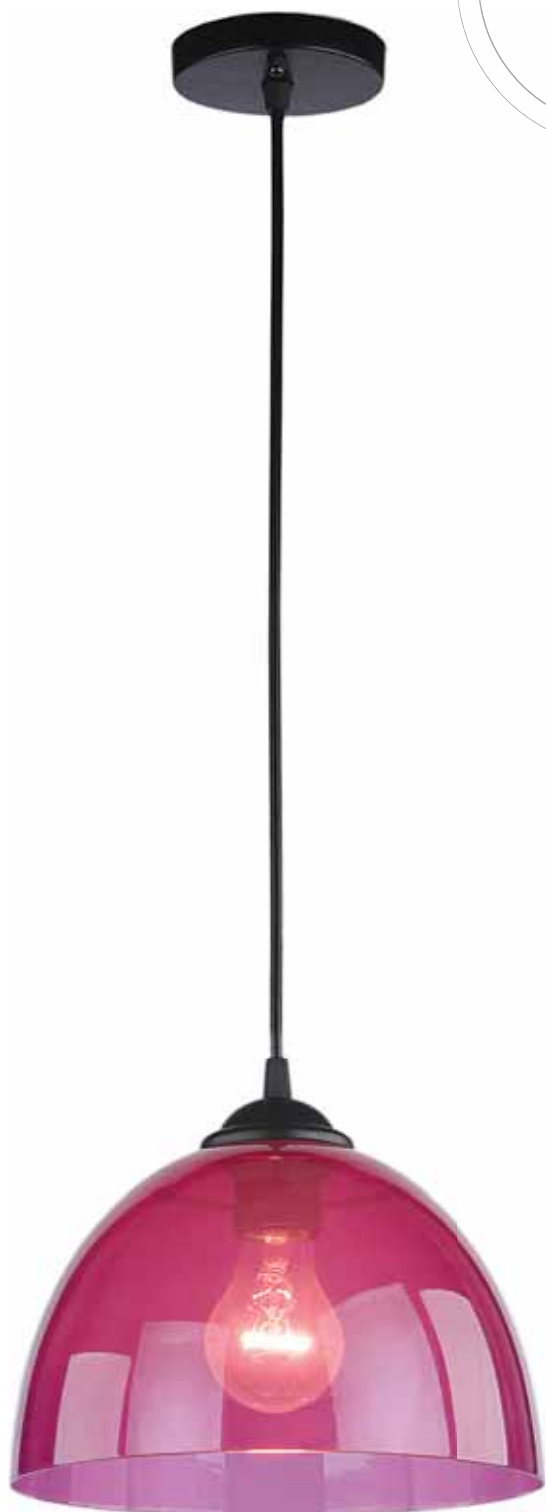

E27

60 Вт

RIVIER01-PL60E27*1BR

23 x 100 см

1

E27

60 Вт

RIVIER01-PL60E27*1PN

23 x 100 cm

1

E27

60 Вт

RIVIER01-PL60E27*1GR

23 x 100 cm

1

E27