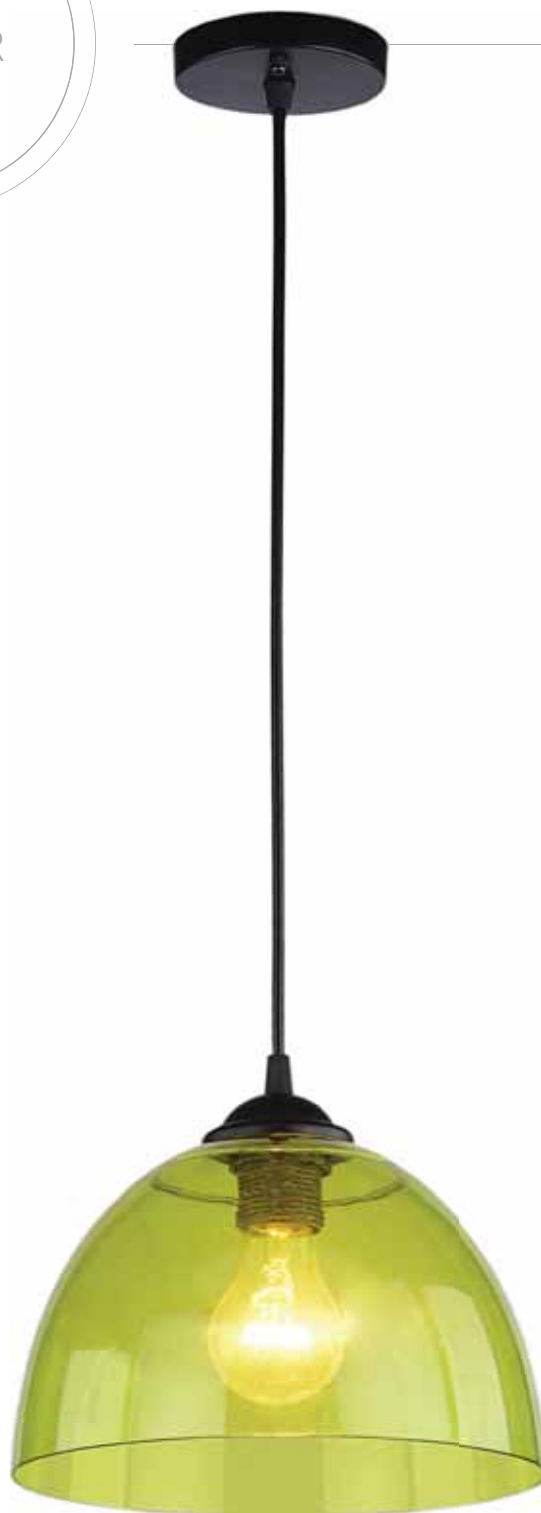

23 x 100 cm

1

E27

60 Вт

RIVIER01-PL60E27*1GR

23 x 100 cm

1

E27

60 Вт

RIVIER01-PL60E27*1BL

RIVIER

RIVIER01-PL60E27*1OR

23 x 100 cm

1

E27

60 Вт