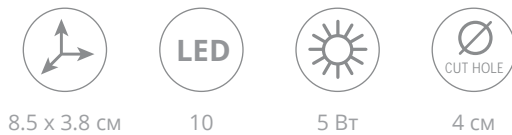

COB-DLL5W-YS