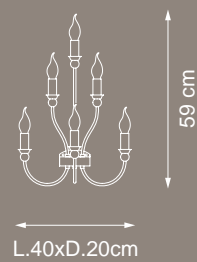

Item Moulin Rouge EX23
6 lights wall lamp