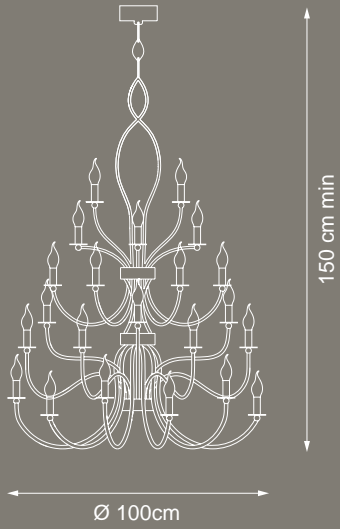

Item Moulin Rouge EX19
39 lights chandelier