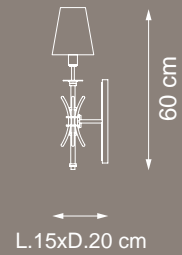

Item Moulin Rouge EX10
1 light wall lamp