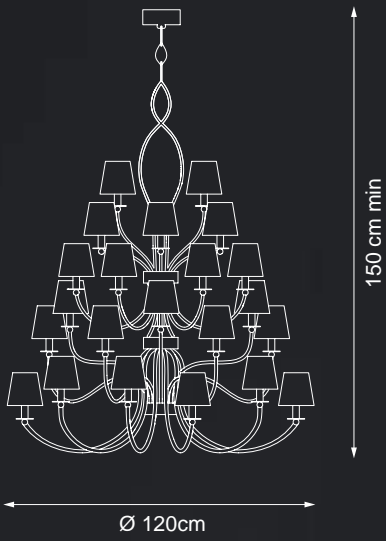

Item Moulin Rouge EX25
39 lights chandelier