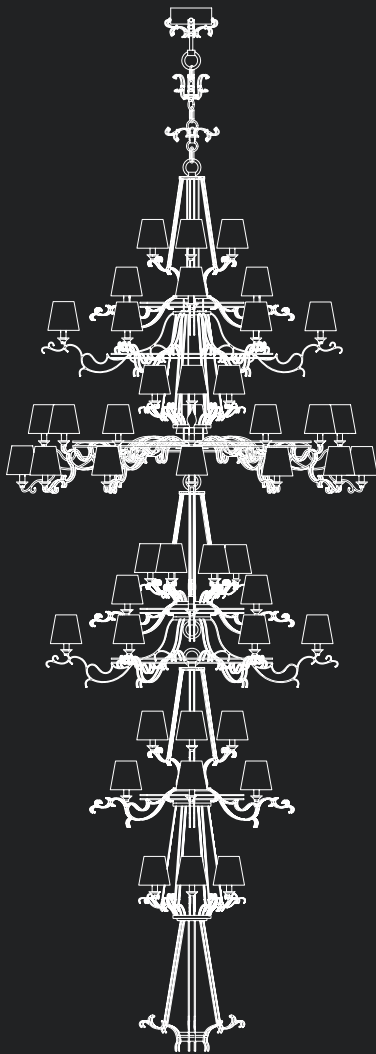

EXTRA
ORDINARY

Item Morgana EX13
79 lights chandelier

440 cm

Ø 140 cm