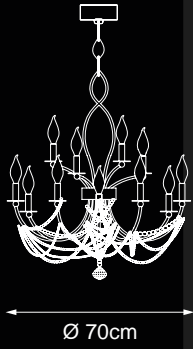

85 cm min

Ø 70cm

💡 E14 40W max

Finish: gold plated

Accessories: clear  
crystals & pendants

Reference Catalogue:  
Me - The soul light

EXTRA  
ORDINARY

LUSTROGRAD  
ОПТОВЫЕ ПРОДАЖИ СВЕТИЛЬНИКОВ