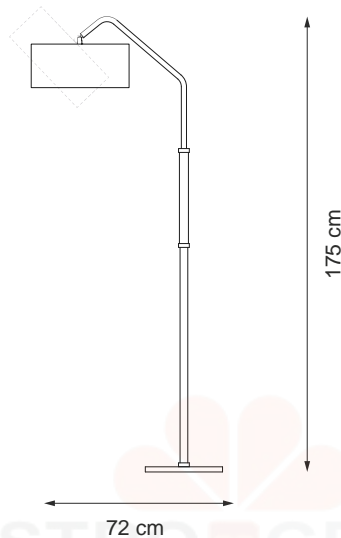

**Item D03**

16 lights chandelier (E14 40W max)

**Item D02**

12 lights chandelier (E14 40W max)

**Item D05**

3 lights wall lamp (E14 40W max)

**Item D06**

2 lights wall lamp (E14 40W max)

**Item D07**

1 light wall lamp (E14 40W max)

**Item D08**

1 light floor lamp (E27)

**Item D09**

2 lights floor lamp (E27)

**Item D10**

1 light table lamp (E27)