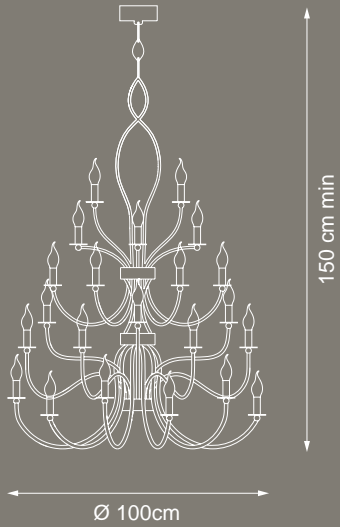

Item Moulin Rouge EX20
39 lights chandelier