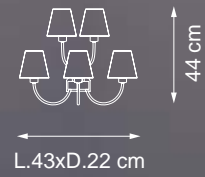

Item Moulin Rouge EX29
5 lights wall lamp