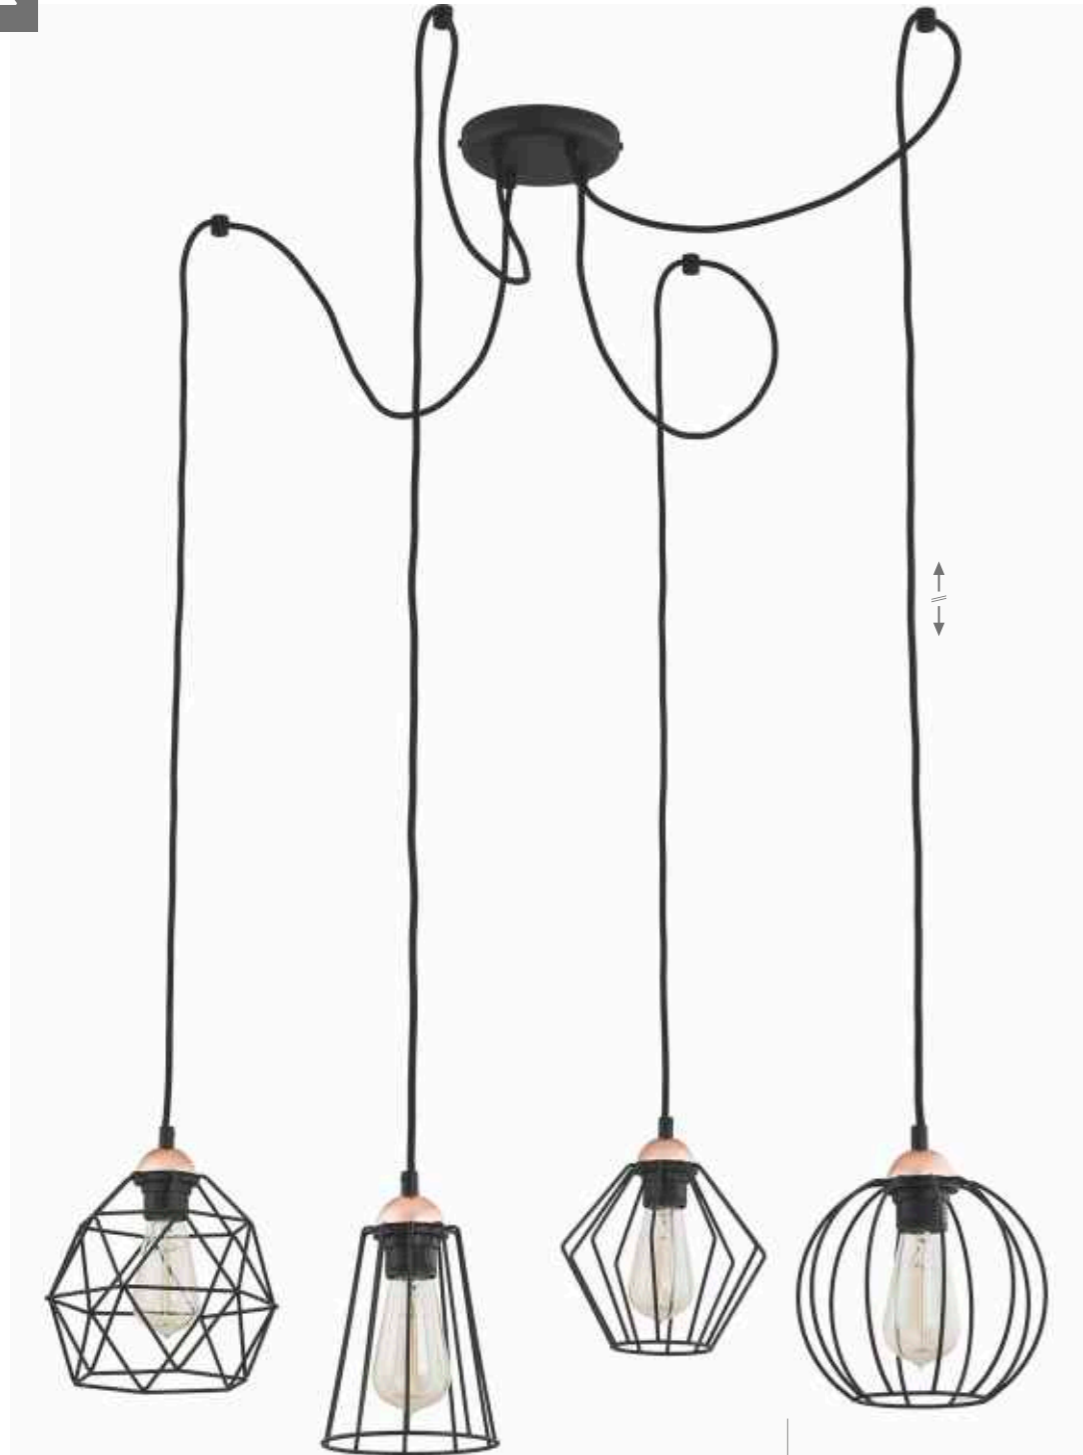

1646 GALAXY
chandelier
10-180 cm 14-360 cm 14-360 cm
4 x E27, max 60W
DM 13, DM 14, DM 15, DM 16