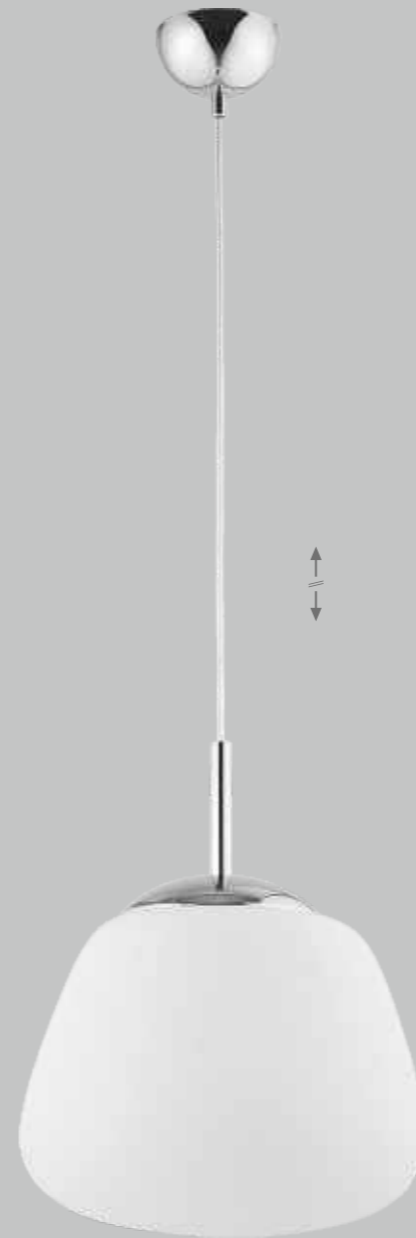

DELTA

szkło, metal / glass, metal / стекло, металл