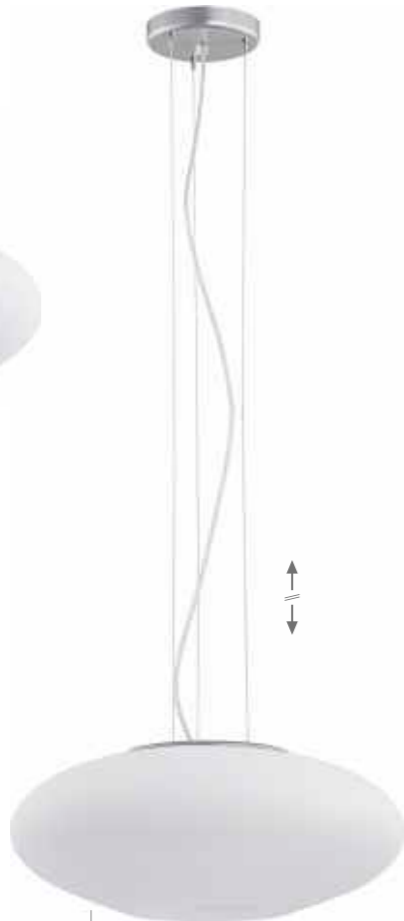

891 GALA LED pendant lamp
100 cm 44 cm 44 cm
16W x 1, 3000K, 1500-1700lm
KL 7010

911 GALA pendant lamp
100 cm 44 cm 44 cm
2 x E27, max 60W
KL 7010