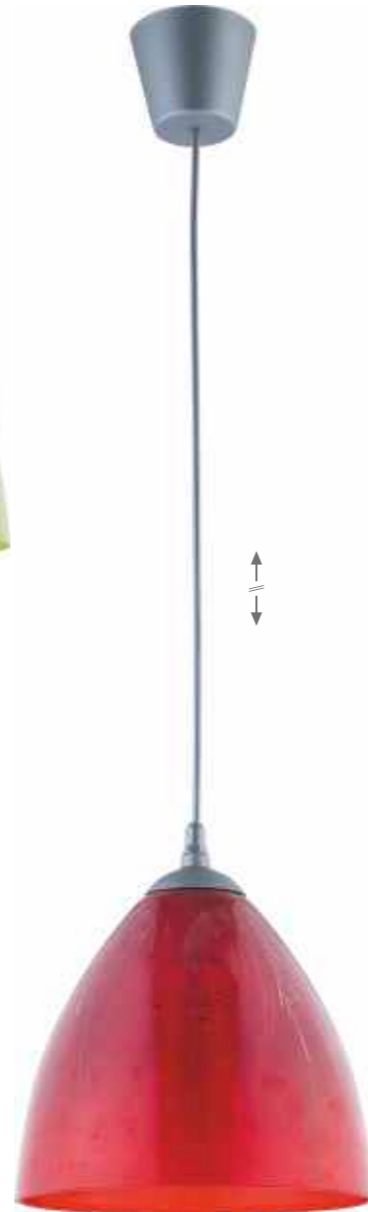

2017 RIKO
pendant lamp
⊕ 100 cm ⊕ 19 cm ⊕ 19 cm
1 x E27, max 60W

2018 RIKO
pendant lamp
⊕ 100 cm ⊕ 19 cm ⊕ 19 cm
1 x E27, max 60W