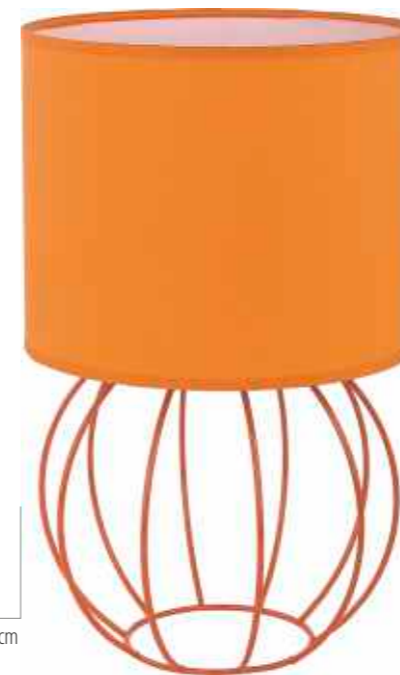

2887 SWEET
table lamp

33 cm 20 cm 20 cm

1 x E27, max 60W
AB 8399