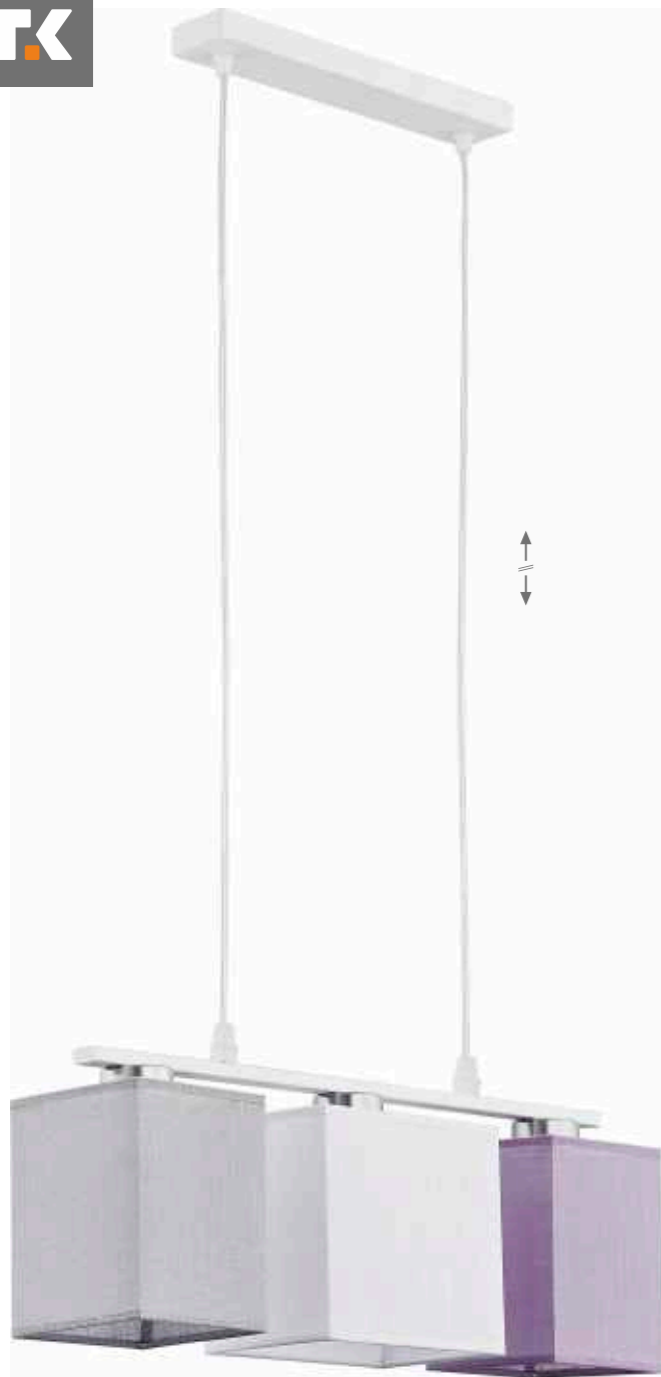

8634 QUALLE

pendant lamp
10 - 180cm 10 cm 10 cm
1 x E27, max 60W

1267 QUALLE

pendant lamp
10 - 180 cm 14 - 360 cm 14 - 360 cm
3 x E27, max 60W

1268 QUALLE

pendant lamp
10 - 180 cm 14 - 360 cm 14 - 360 cm
5 x E27, max 60W

QUALLE

metal / metal / металл

215 ALIO
pendant lamp
100 cm 54 cm 12 cm
3 x E27, max 60W
AB 8035, AB 8037, AB 8036

214 ALIO
bracket
26 cm 12 cm 17 cm
1 x E27, max 60W
AB 8034

217 ALIO
ceiling
21 cm 31 cm 31 cm
4 x E27, max 60W
AB 8036, AB 8035, AB 8034 x2