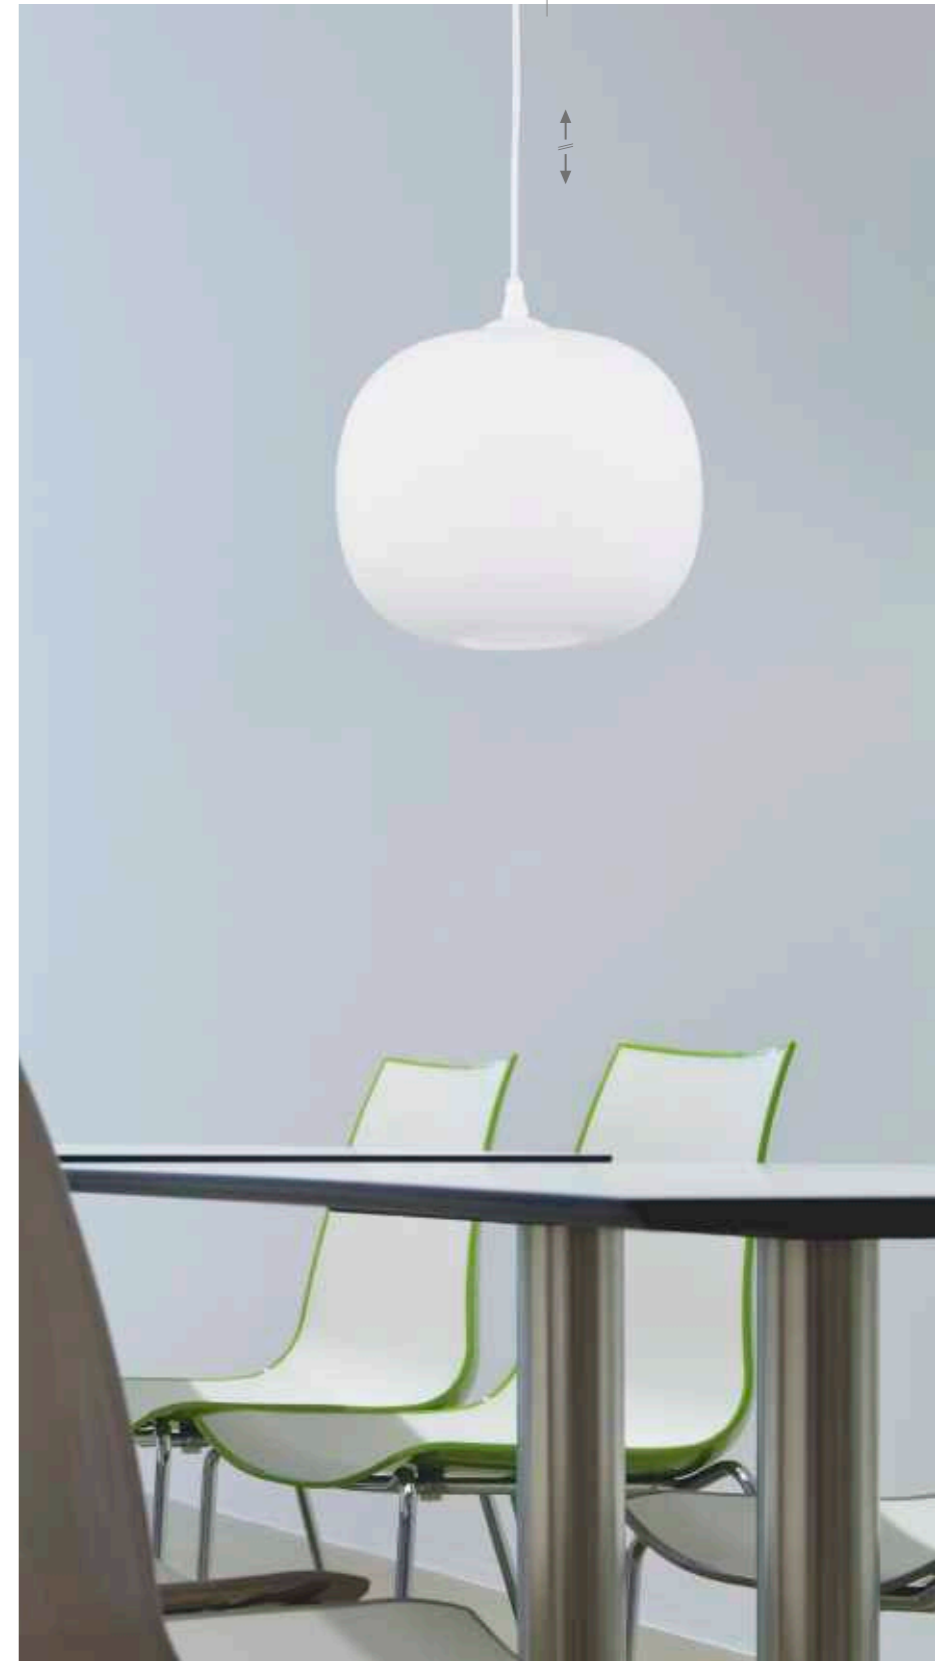

1482 PACO
pendant lamp
H 107 cm W 25 cm D 25 cm
1 x E27, max 60W
KL 7166