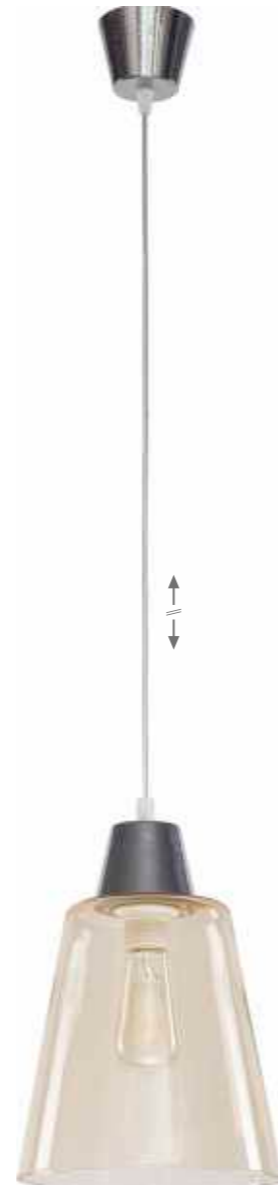

957 TRICK
pendant lamp
120 cm 22 cm 22 cm
1 x E27, max 60W
KL 7129