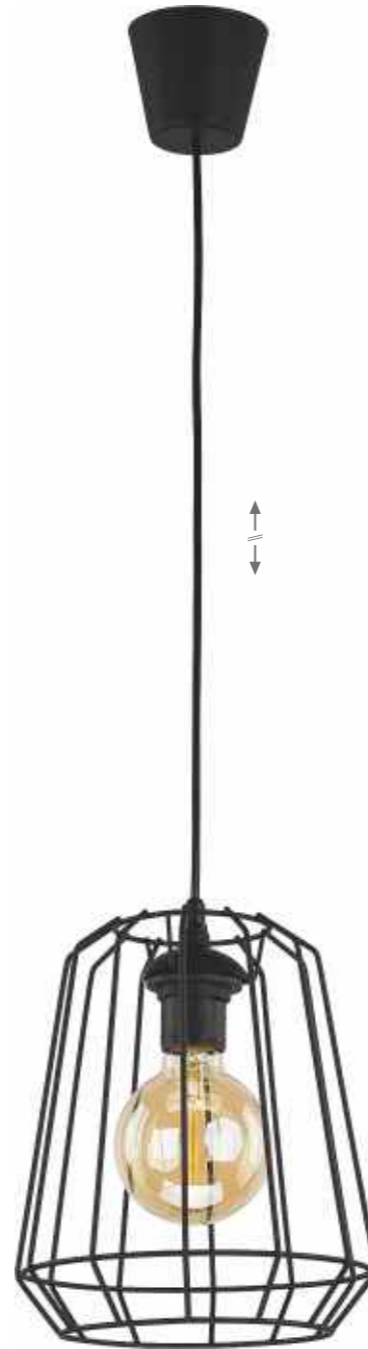

1687 LIDO WHITE
pendant lamp
+ 100 cm + 39 cm + 39 cm
1 x E27, max 60W
DM 17

1688 LIDO WHITE
pendant lamp
+ 100 cm + 22 cm + 22 cm
1 x E27, max 60W
DM 18

1685 LIDO
pendant lamp
+ 100 cm + 39 cm + 39 cm
1 x E27, max 60W
DM 17

LIDO WHITE

tworzywo, metal / plastics, metal / пластик, металл

tworzywo, metal / plastics, metal / пластик, металл

LUSTROGRAD
ОПТОВЫЕ ПРОДАЖИ СВЕТИЛЬНИКОВ

LIDO