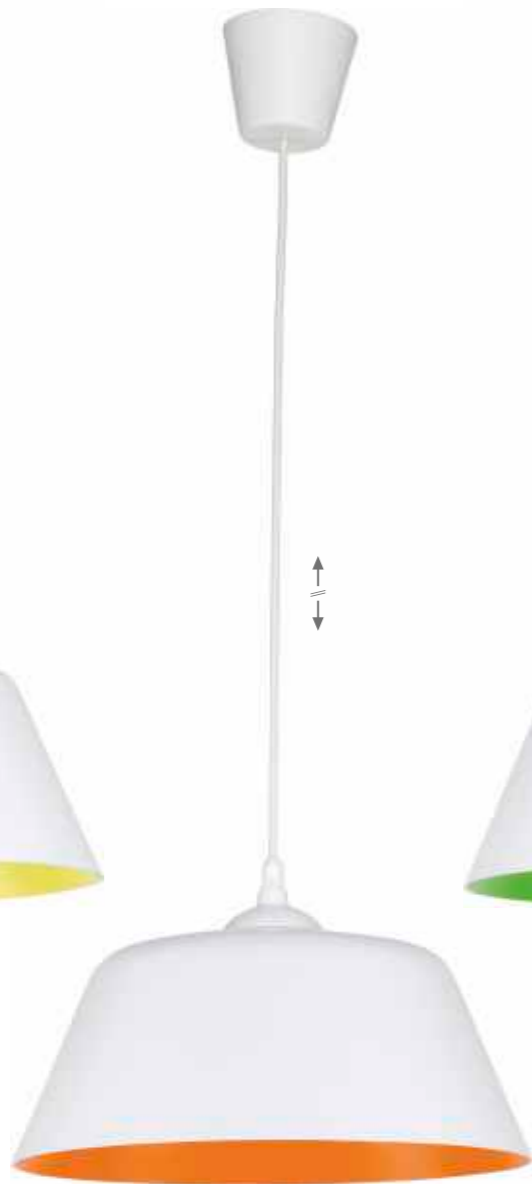

1702 ROSSI
pendant lamp
90 cm 30 cm 30 cm
1 x E27, max 60W

1703 ROSSI
pendant lamp
90 cm 30 cm 30 cm
1 x E27, max 60W