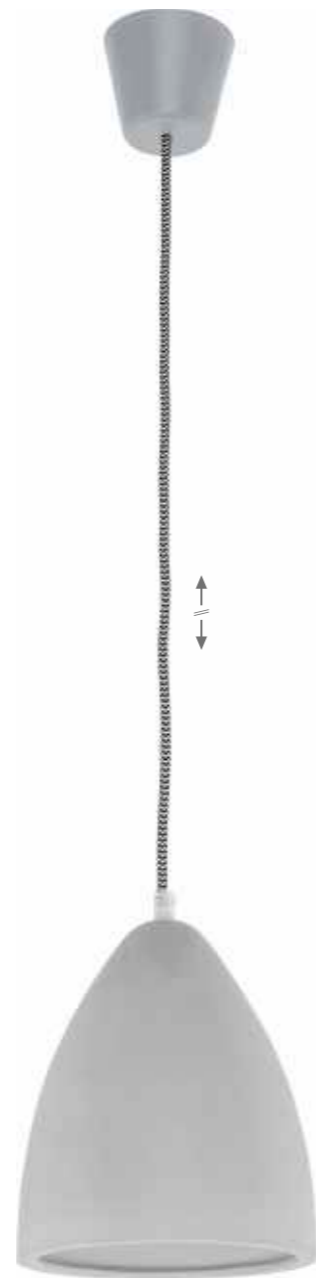

1727 ROLS
chandelier
100 cm 18,5 cm 18,5 cm
1 x E27, max 60W