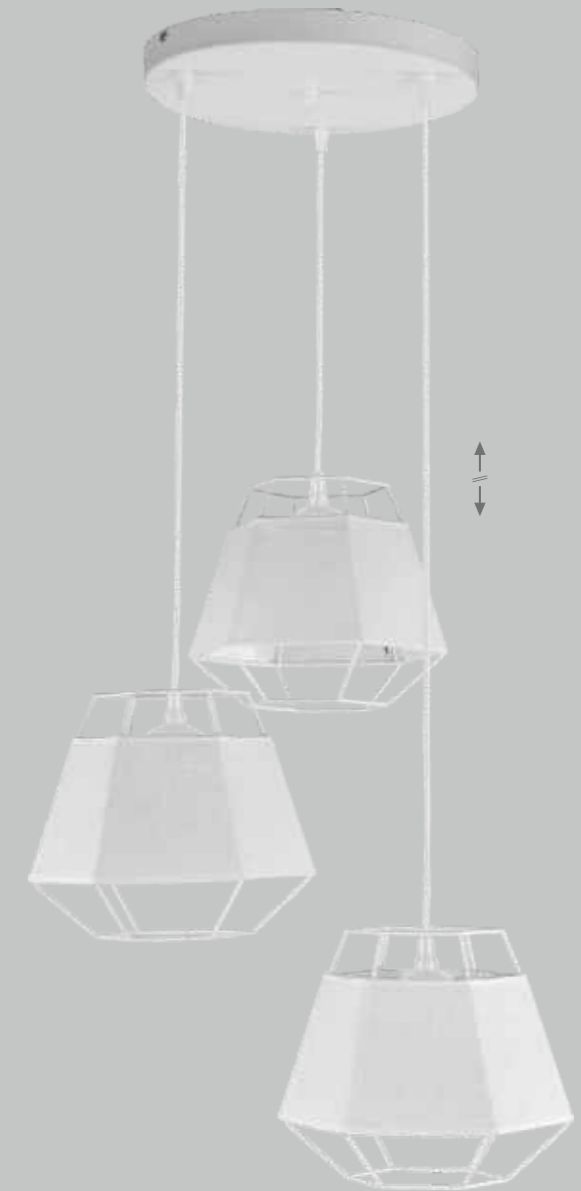

1853 CRISTAL
pendant lamp

100 cm 41 cm 41 cm

3 x E27, max 60W
AB 8371

CRISTAL

abażur, tworzywo, metal / shade, plastics, metal / абажур, пластмасса, металл

abażur, tworzywo, metal / shade, plastics, metal / абажур, пластмасса, металл

CRISTAL WHITE