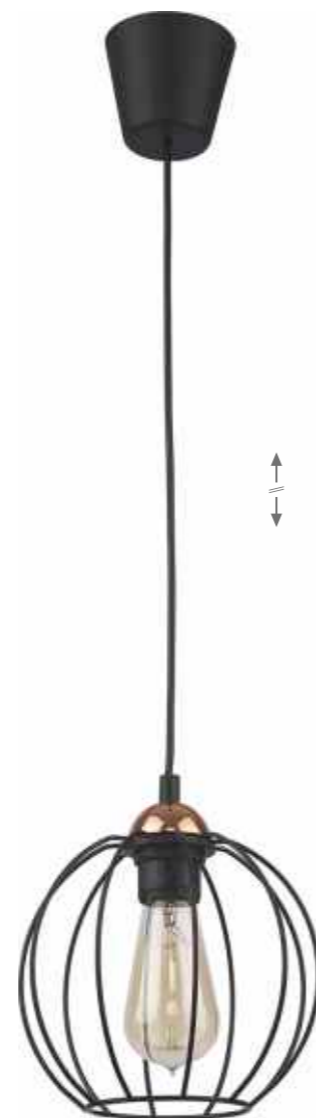

GALAXY

tworzywo, metal / plastics, metal / пластик, металл

1641 GALAXY

pendant lamp
100 cm 14 cm 14 cm
1 x E27, max 60W
DM 15

1642 GALAXY

pendant lamp
100 cm 20 cm 20 cm
1 x E27, max 60W
DM 16

1644 GALAXY

pendant lamp
100 cm 20 cm 20 cm
1 x E27, max 60W
DM 13