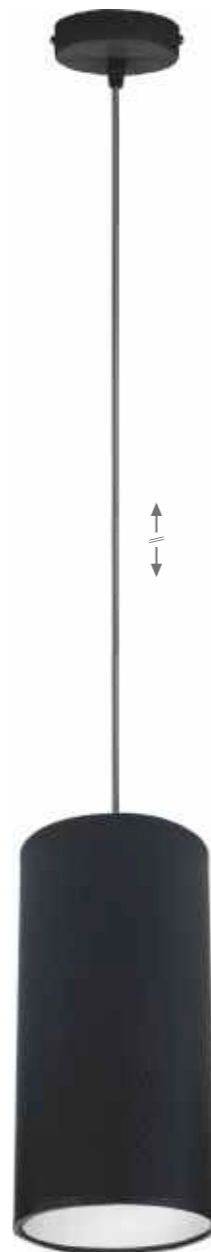

1507 TUBE ceiling
15 cm 12 cm 12 cm
1 x E27, max 60W
AB 8381

1505 TUBE ceiling
15 cm 12 cm 12 cm
1 x E27, max 60W
AB 8379

1509 TUBE ceiling
15 cm 12 cm 12 cm
1 x E27, max 60W
AB 8383

1506 TUBE ceiling
20 cm 12 cm 12 cm
1 x E27, max 60W
AB 8380

1504 TUBE ceiling
20 cm 12 cm 12 cm
1 x E27, max 60W
AB 8378

1508 TUBE ceiling
20 cm 12 cm 12 cm
1 x E27, max 60W
AB 8382

1512 TUBE pendant lamp
125 cm 12 cm 12 cm
1 x E27, max 60W
AB 8450