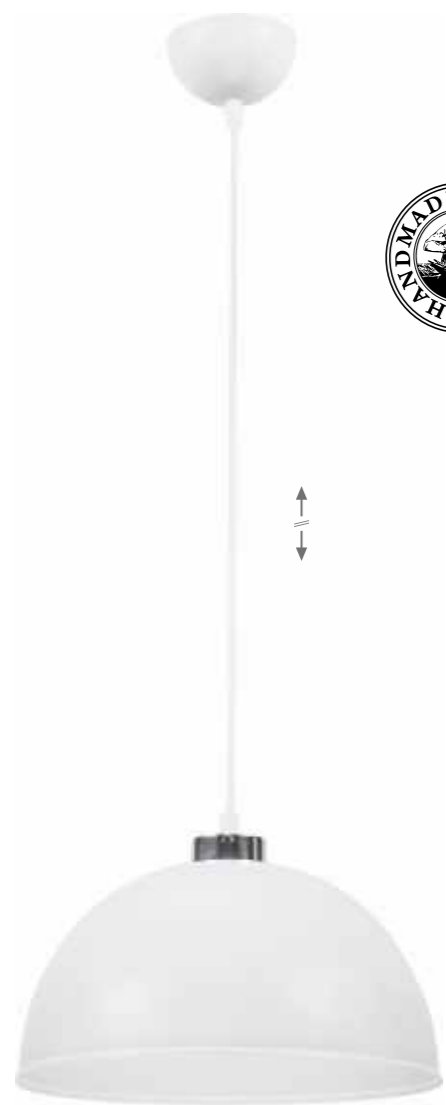

966 JENNY
pendant lamp
⬆️ 95 cm ⬆️ 30 cm ⬆️ 30 cm
1 x E27, max 60W
KL 7125