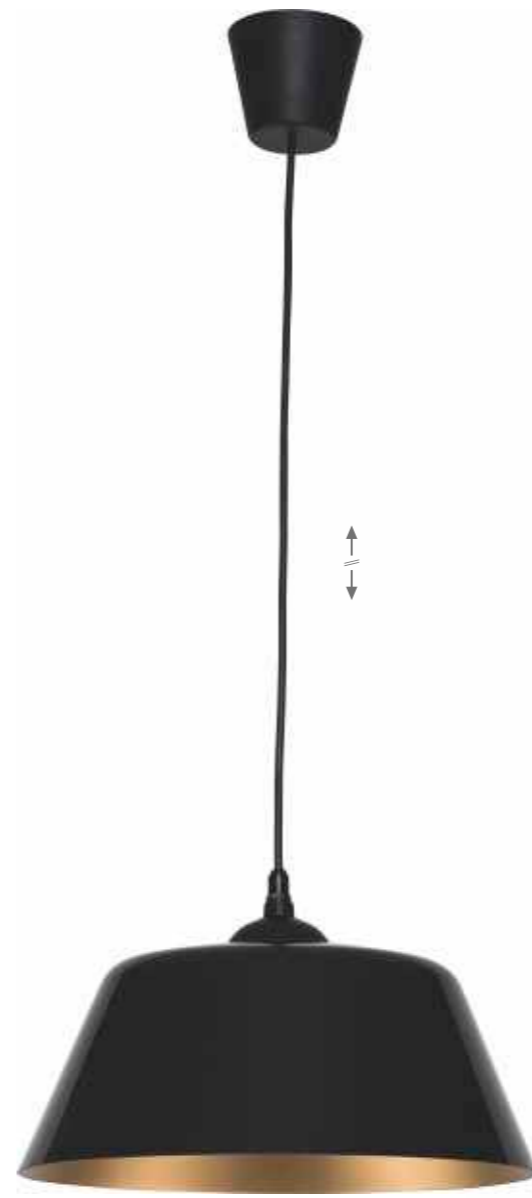

1701 ROSSI
pendant lamp
90 cm 30 cm 30 cm
1 x E27, max 60W

1703 ROSSI
pendant lamp
90 cm 30 cm 30 cm
1 x E27, max 60W

1704 ROSSI
pendant lamp
90 cm 30 cm 30 cm
1 x E27, max 60W

ROSSI

akryl / acrylic / акрил

LUSTROGRAD
ОПТОВЫЕ ПРОДАЖИ СВЕТИЛЬНИКОВ

akryl / acrylic / акрил