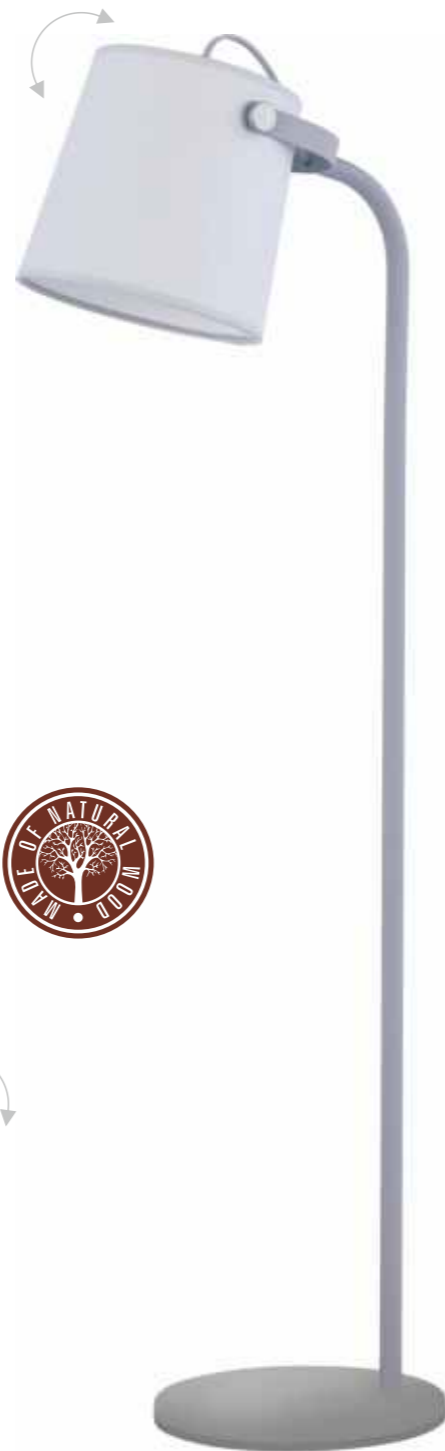

tk lighting

1250 CLICK
bracket
1 22 cm 2 17 cm 3 24 cm
1 x E27, max 60W
AB 8333

1253 CLICK
chandelier
1 26 cm 2 55 cm 3 55 cm
3 x E27, max 60W
AB 8333

2879 CLICK
table lamp
1 44 cm 2 34 cm 3 20 cm
1 x E27, max 60W
AB 8333

1254 CLICK
chandelier
1 26 cm 2 60 cm 3 60 cm
4 x E27, max 60W
AB 8333

2880 CLICK
floor lamp
1 150 cm 2 50 cm 3 50 cm
1 x E27, max 60W
AB 8335

abażur,drewno, metal / shade, wood, metal / абажур, дерево, металл

1260 CLICK GRAY
bracket
22 cm 17 cm 24 cm
1 x E27, max 60W
AB 8336

2881 CLICK GRAY
table lamp
44 cm 34 cm 20 cm
1 x E27, max 60W
AB 8336

2882 CLICK GRAY
floor lamp
150 cm 50 cm 50 cm
1 x E27, max 60W
AB 8338