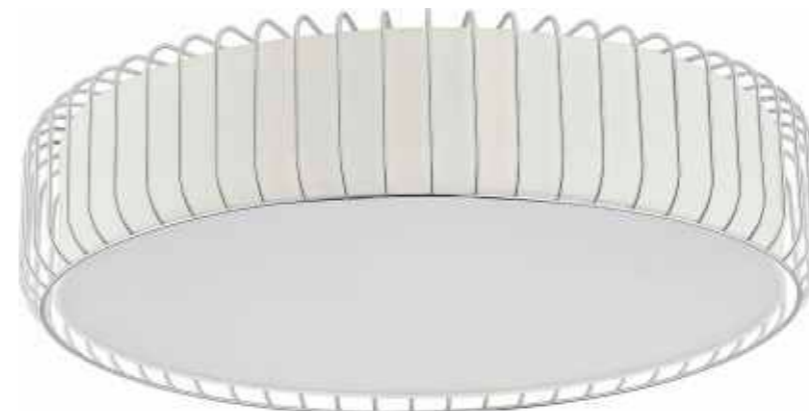

LUSTROGRAD
ОПТОВЫЕ ПРОДАЖИ СВЕТИЛЬНИКОВ

1336 LEKSUS LED chandelier **1962** LEKSUS chandelier
 16 cm 43 cm 43 cm 16 cm 43 cm 43 cm
 4 x 8W, 3000K, 3848lm AB 8468 3 x E27, max 60W AB 8468

1335 LEKSUS LED chandelier **1961** LEKSUS chandelier
 16 cm 43 cm 43 cm 16 cm 43 cm 43 cm
 4 x 8W, 3000K, 3848lm AB 8550 3 x E27, max 60W AB 8550