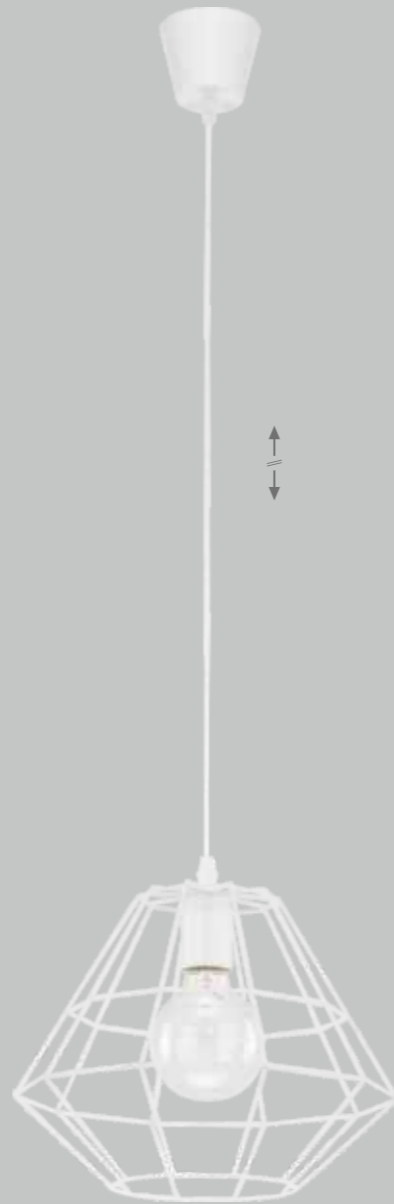

LIDO WHITE

1569 LIDO WHITE
pendant lamp
105 cm 22 cm 22 cm
1 x E27, max 60W
DM 18

drewno, metal / wood, metal / дерево, металл

1479 LIDO
pendant lamp
105 cm 22 cm 22 cm
1 x E27, max 60W
DM 18

drewno, metal / wood, metal / дерево, металл

1478 LIDO
pendant lamp
100 cm 39 cm 39 cm
1 x E27, max 60W
DM 17

LIDO

697 DIAMOND WHITE
pendant lamp
H 110 cm W 20 cm D 20 cm
1 x E27, max 60W

848 DIAMOND WHITE
pendant lamp
H 100 cm W 56 cm D 20 cm
3 x E27, max 60W