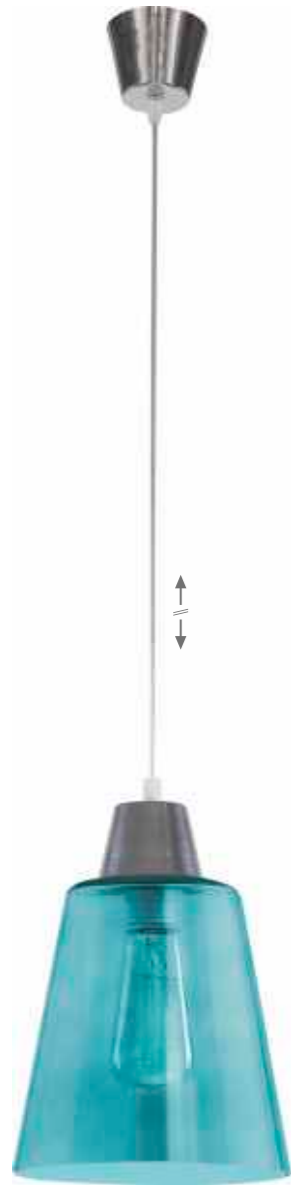

1809 MANGO
pendant lamp
67 cm 61 cm 18,5 cm
3 x E27, max 60W
KL 7034

MANGO

klosz, metal / glass, metal / стекло, металл

LUSTROGRAD
ОПТОВЫЕ ПРОДАЖИ СВЕТИЛЬНИКОВ

941 TRICK
pendant lamp
120 cm 22 cm 22 cm
1 x E27, max 60W
KL 7062