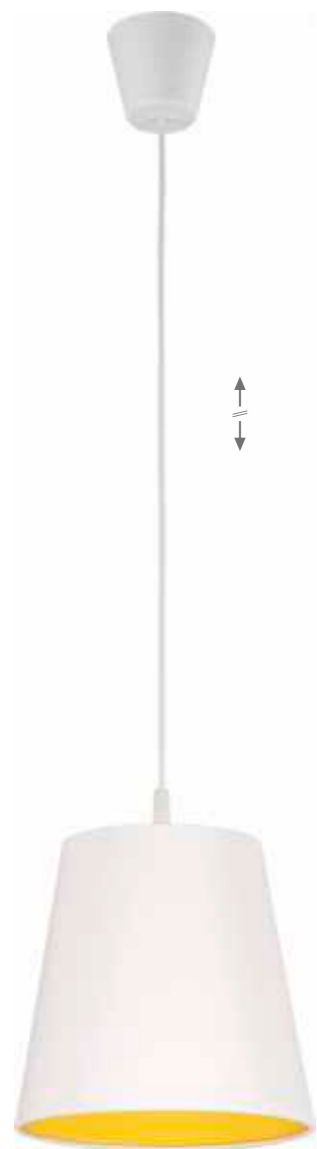

1696 ARTOS
pendant lamp
H 95 cm W 22 cm D 22 cm
1 x E27, max 60W
AB 8355

1697 ARTOS
pendant lamp
H 95 cm W 22 cm D 22 cm
1 x E27, max 60W
AB 8353

1691 ARTOS
pendant lamp
H 95 cm W 22 cm D 22 cm
1 x E27, max 60W
AB 8354

1693 ARTOS
pendant lamp
H 100 cm W 36 cm D 36 cm
3 x E27, max 60W
AB 8367, AB 8366, AB 8365

1695 ARTOS
pendant lamp
H 100 cm W 47 cm D 47 cm
5 x E27, max 60W
AB 8365, AB 8366, AB 8367, AB 8368, AB 8369

ARTOS

abażur, tworzywo / shade, plastics / , абажур, пластмасса

abażur, tworzywo / shade, plastics / , абажур, пластмасса

LUSTROGRAD
ОПТОВЫЕ ПРОДАЖИ СВЕТИЛЬНИКОВ