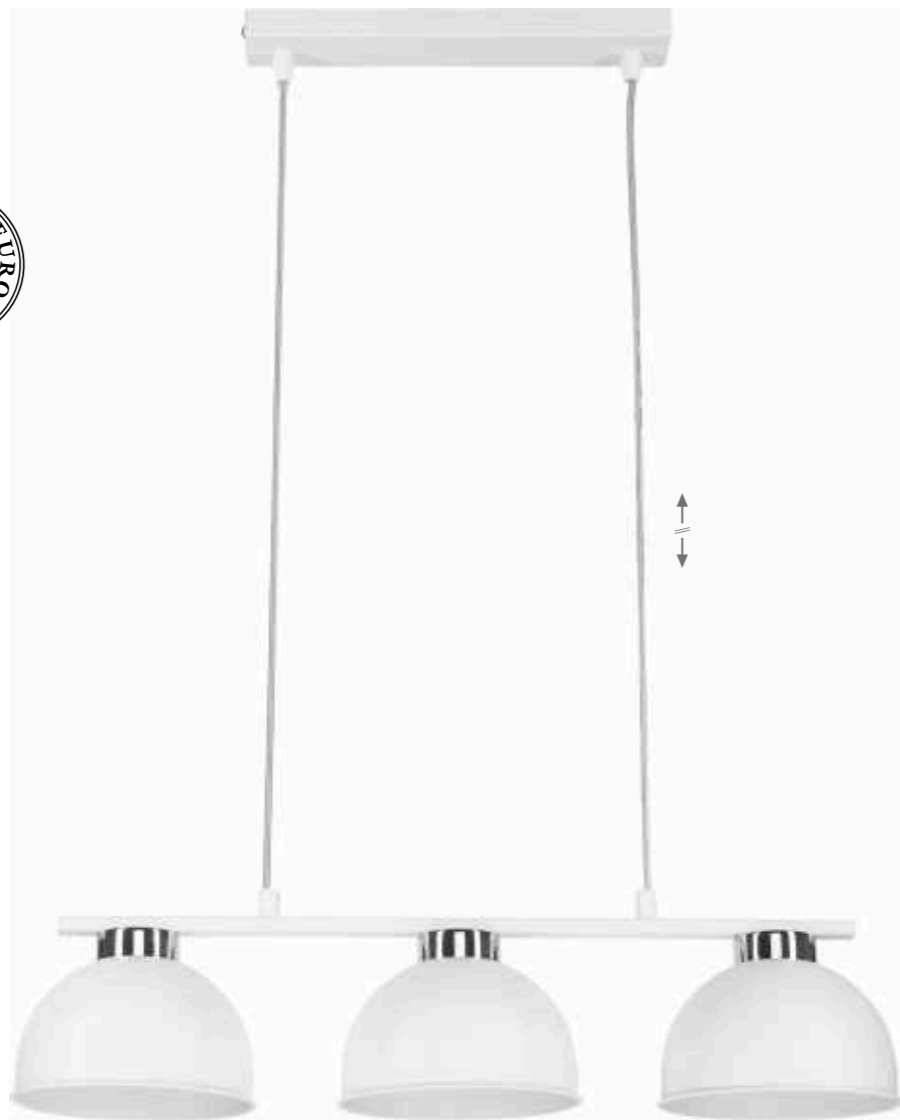

966 JENNY
pendant lamp
⬆️ 95 cm ⬆️ 30 cm ⬆️ 30 cm
1 x E27, max 60W
KL 7125