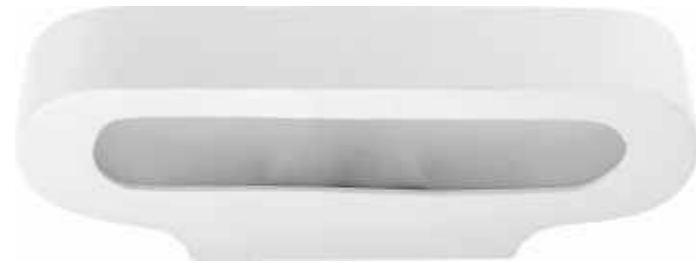

1738 SQUARE
bracket

15 cm 14,5 cm 10,5 cm
1 x E27, max 60W

SQUARE

gips, szkło / gypsum, glass / керамика, стекло

1245 VEGA

bracket

8 cm 31,5 cm 15 cm

2 x E27, max 60W