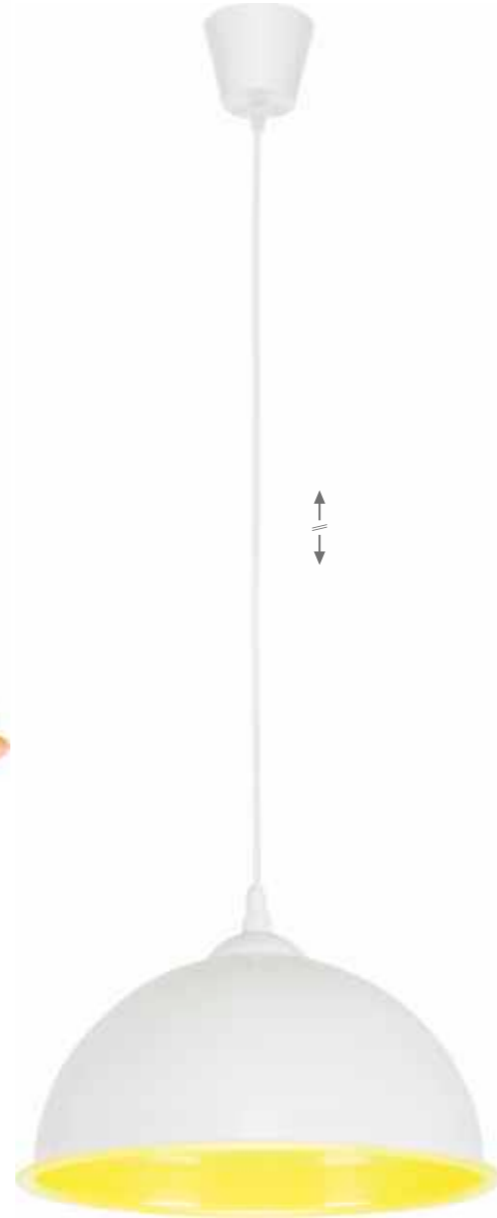

877 CARLO
pendant lamp
95 cm 30 cm 30 cm
1 x E27, max 60W