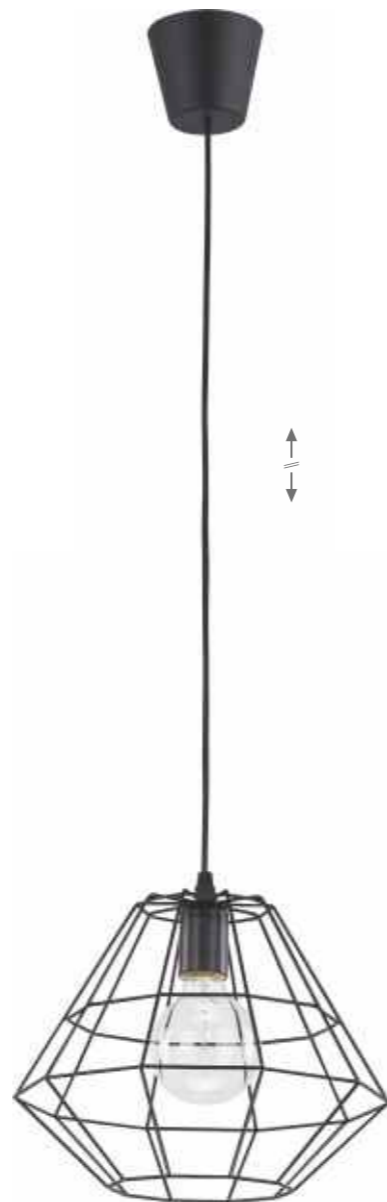

2000 DIAMOND GRAY
pendant lamp
H 115 cm W 41 cm D 41 cm
1 x E27, max 60W

2983 DIAMOND GRAY
table lamp
H 34 cm W 20 cm D 20 cm
1 x E27, max 60W
AB 8560

DIAMOND GRAY

metal, tworzywo / metal, plastics / металл, пластмасса

696 DIAMOND pendant lamp
H 110 cm W 20 cm D 20 cm
1 x E27, max 60W

846 DIAMOND pendant lamp
H 100 cm W 56 cm D 20 cm
3 x E27, max 60W

845 DIAMOND pendant lamp
H 110 cm W 30 cm D 30 cm
1 x E27, max 60W

1995 DIAMOND pendant lamp
H 115 cm W 41 cm D 41 cm
1 x E27, max 60W