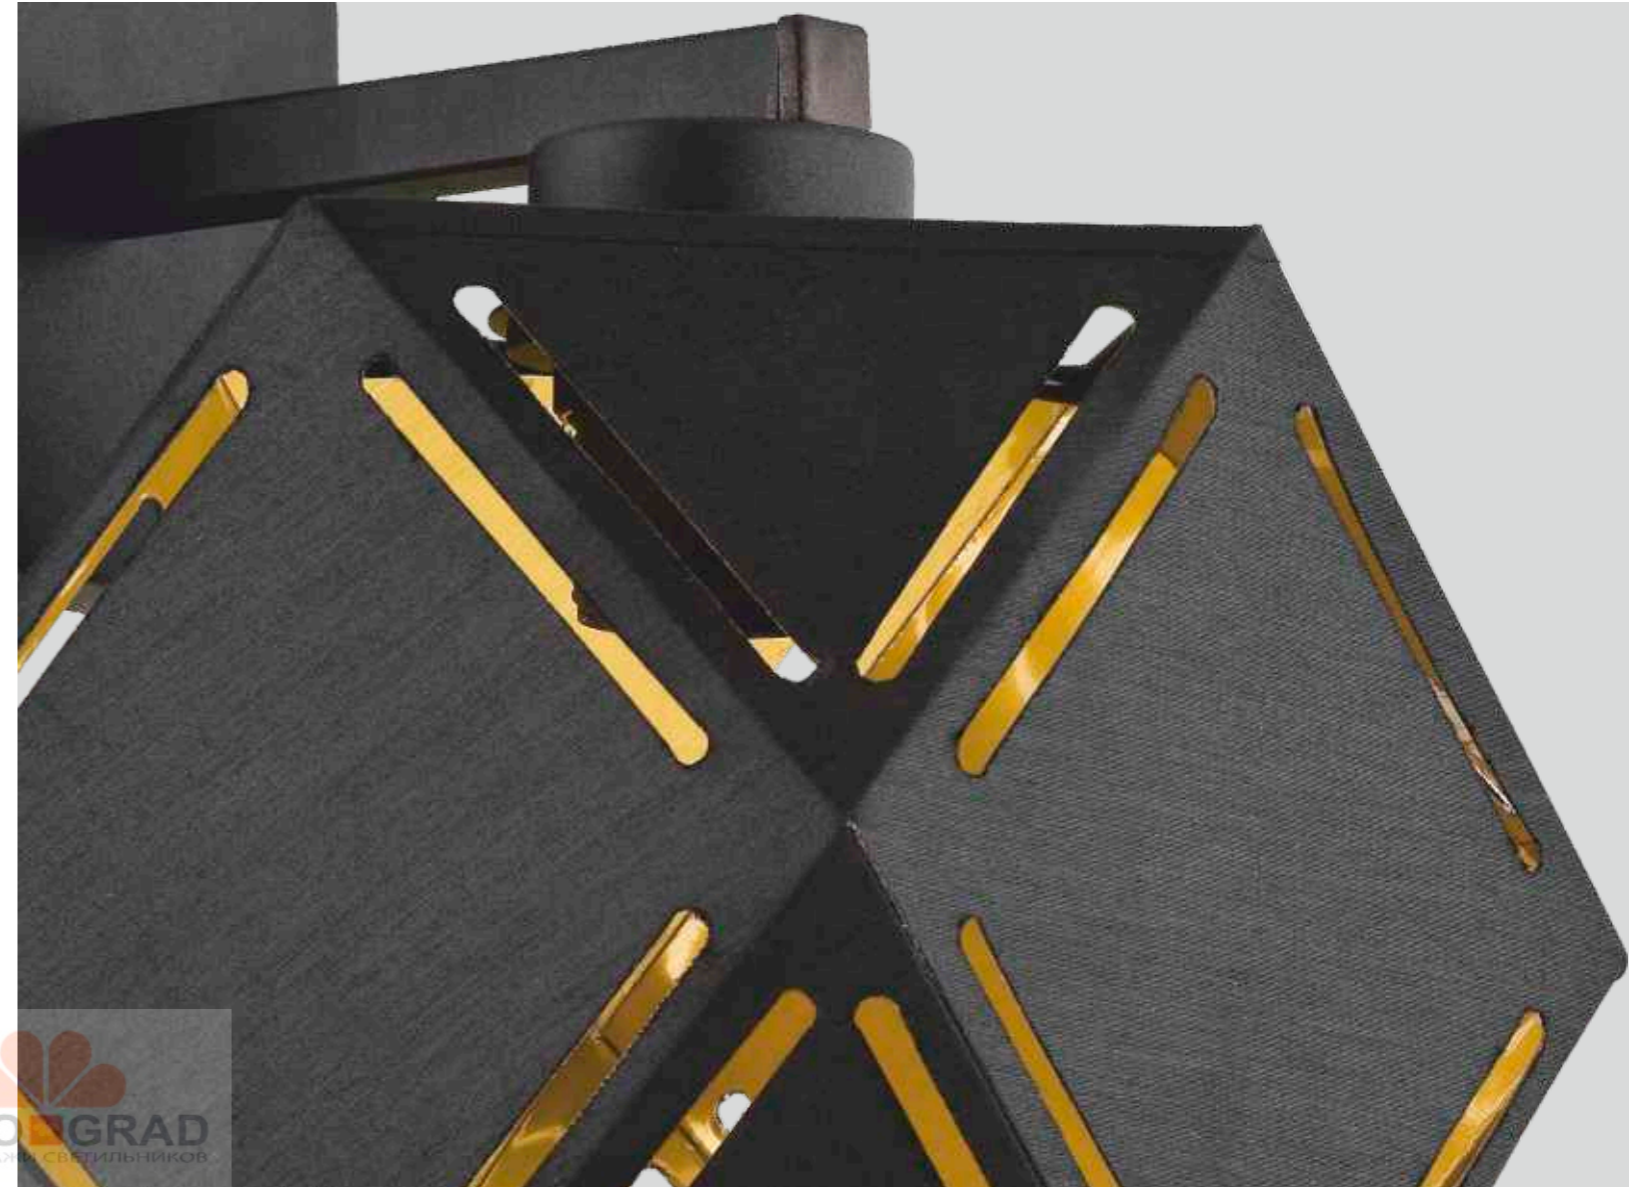

TINA

metal / metal / металл

1813 GOLDI BLACK
ceiling

23 cm 98 cm 24 cm
3 x E27, max 60W
AB 8448

1814 GOLDI BLACK
ceiling

23 cm 108 cm 24 cm
4 x E27, max 60W
AB 8448

1810 GOLDI BLACK
bracket

25 cm 26 cm 25 cm
1 x E27, max 60W
AB 8448