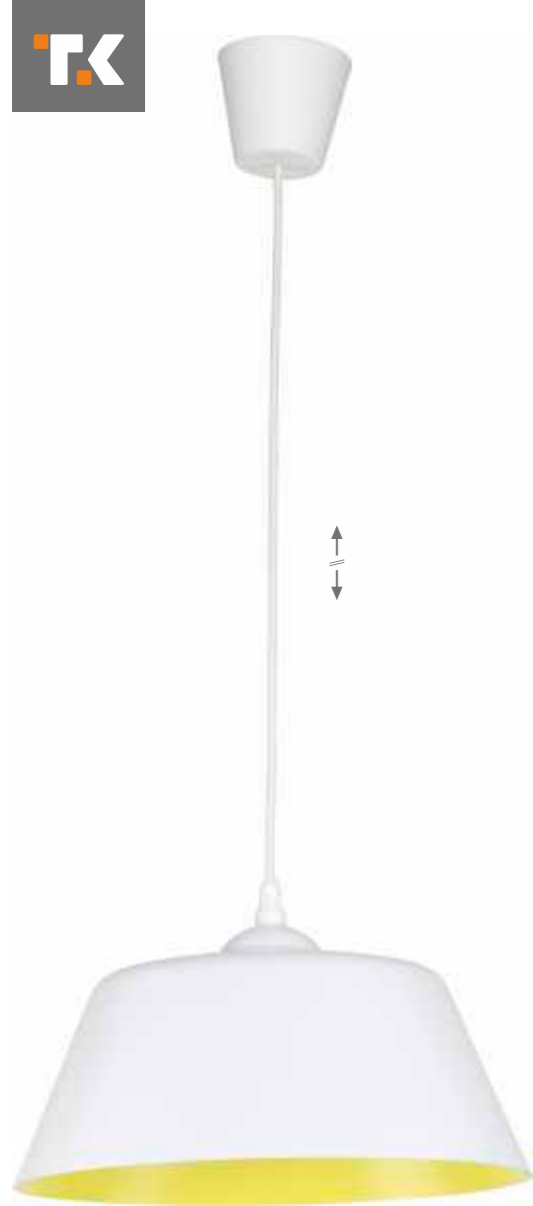

ALIO

abazur, metal / shade, metal / абажур, металл

2937 PUNTO
floor lamp
H 158 cm W 39 cm D 39 cm
1 x E27, max 60W
AB 8376

2938 PUNTO
floor lamp
H 158 cm W 39 cm D 39 cm
1 x E27, max 60W
AB 8377

2939 PUNTO
floor lamp
H 158 cm W 39 cm D 39 cm
1 x E27, max 60W
AB 8376

2940 PUNTO
floor lamp
H 158 cm W 39 cm D 39 cm
1 x E27, max 60W
AB 8376

PUNTO

abażur, drewno, metal / shade, wood, metal / абажур, дерево, металл

abażur, drewno, metal / shade, wood, metal / абажур, дерево, металл