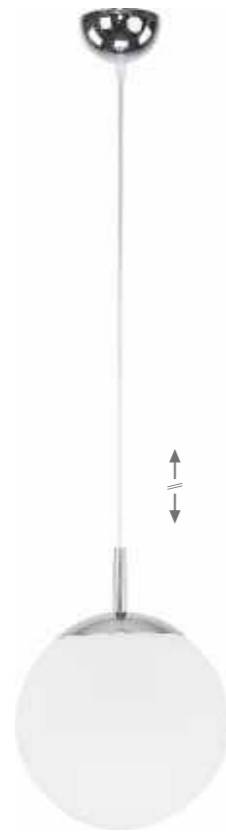

1058 MAILITO
pendant lamp

100 cm 20 cm 20 cm
1 x E27, max 60W
KL 7049

517 MAILITO
pendant lamp

100 cm 20 cm 20 cm
16W x 1, 3000K, 1500-1700lm
KL 7049

1057 MAILITO
pendant lamp

100 cm 25 cm 25 cm
1 x E27, max 60W
KL 7047