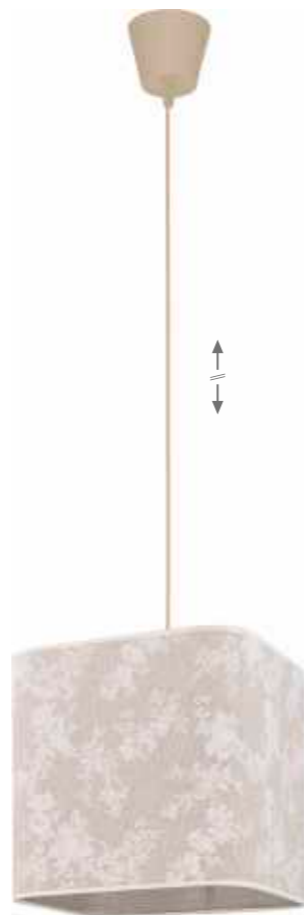

109 IBIS pendant lamp
⬆ 100 cm ⬆ 16 cm ⬆ 16 cm
1 x E27, max 60W
AB 8080

1298 IBIS pendant lamp
⬆ 100 cm ⬆ 30 cm ⬆ 30 cm
1 x E27, max 60W
AB 8002

353 IBIS ceiling
⬆ 21 cm ⬆ 37 cm ⬆ 37 cm
4 x E27, max 60W
AB 8001

544 POLA NATUR
ceiling
H 27 cm W 48 cm D 48 cm
4 x E27, max 60W
AB 8101

540 POLA NATUR
bracket
H 24 cm W 18 cm D 14 cm
1 x E27, max 60W
AB 8101

547 POLA NATUR
table lamp
H 42 cm W 17 cm D 17 cm
1 x E27, max 60W
AB 8104