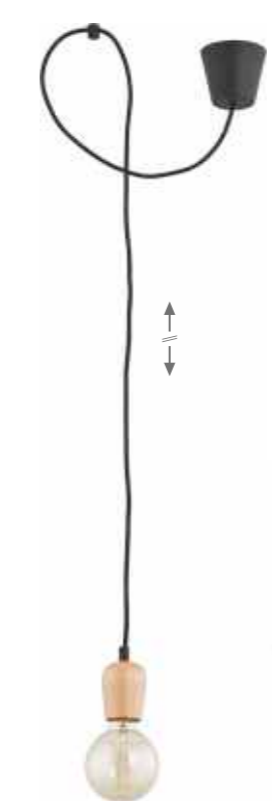

8629 QUALLE
pendant lamp
170 cm 10 cm 10 cm
1 x E27, max 60W