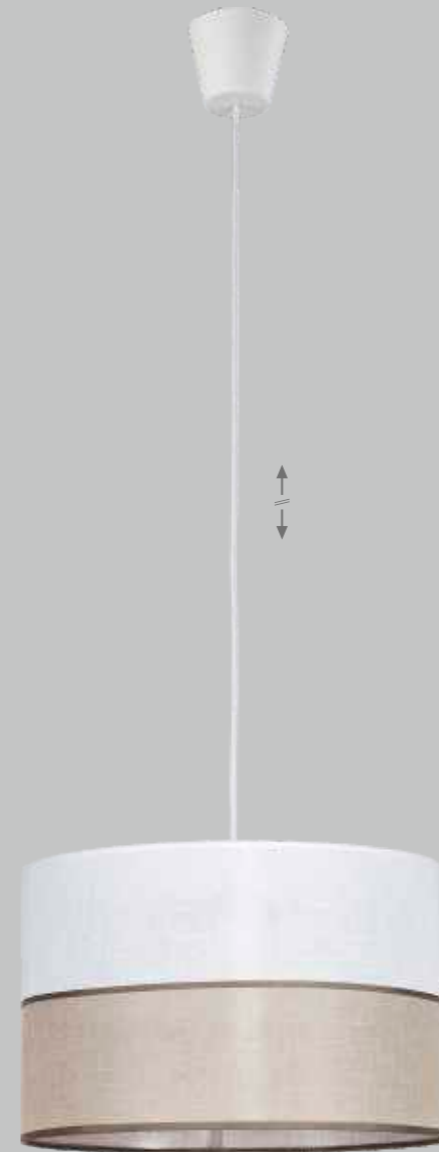

DARIA VENGE

980 LAURA
bracket
1 x E27, max 60W
AB 8190

983 LAURA
ceiling
3 x E27, max 60W
AB 8190

985 LAURA
table lamp
1 x E27, max 60W
AB 8190

984 LAURA
ceiling
5 x E27, max 60W
AB 8190

1575 LAURA
pendant lamp
1 x E27, max 60W
AB 8130