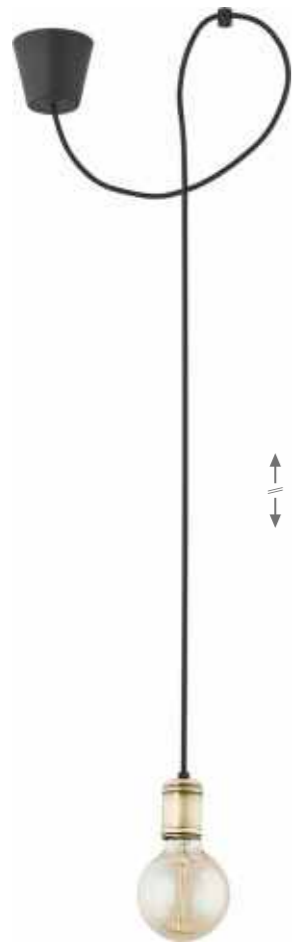

1513 QUALLE
bracket
⚡ 20 cm 📏 10 cm 📏 19 cm
1 x E27, max 60W