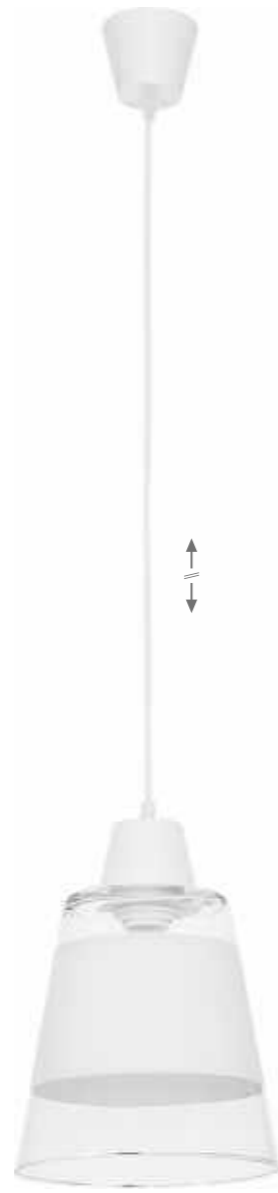

917 TRICK
pendant lamp
120 cm 22 cm 22 cm
1 x E27, max 60W
KL 7013

957 TRICK
pendant lamp
120 cm 22 cm 22 cm
1 x E27, max 60W
KL 7129

klosz, metal / glass, metal / стекло, металл

918 TRICK
pendant lamp
120 cm 22 cm 22 cm
1 x E27, max 60W
KL 7017