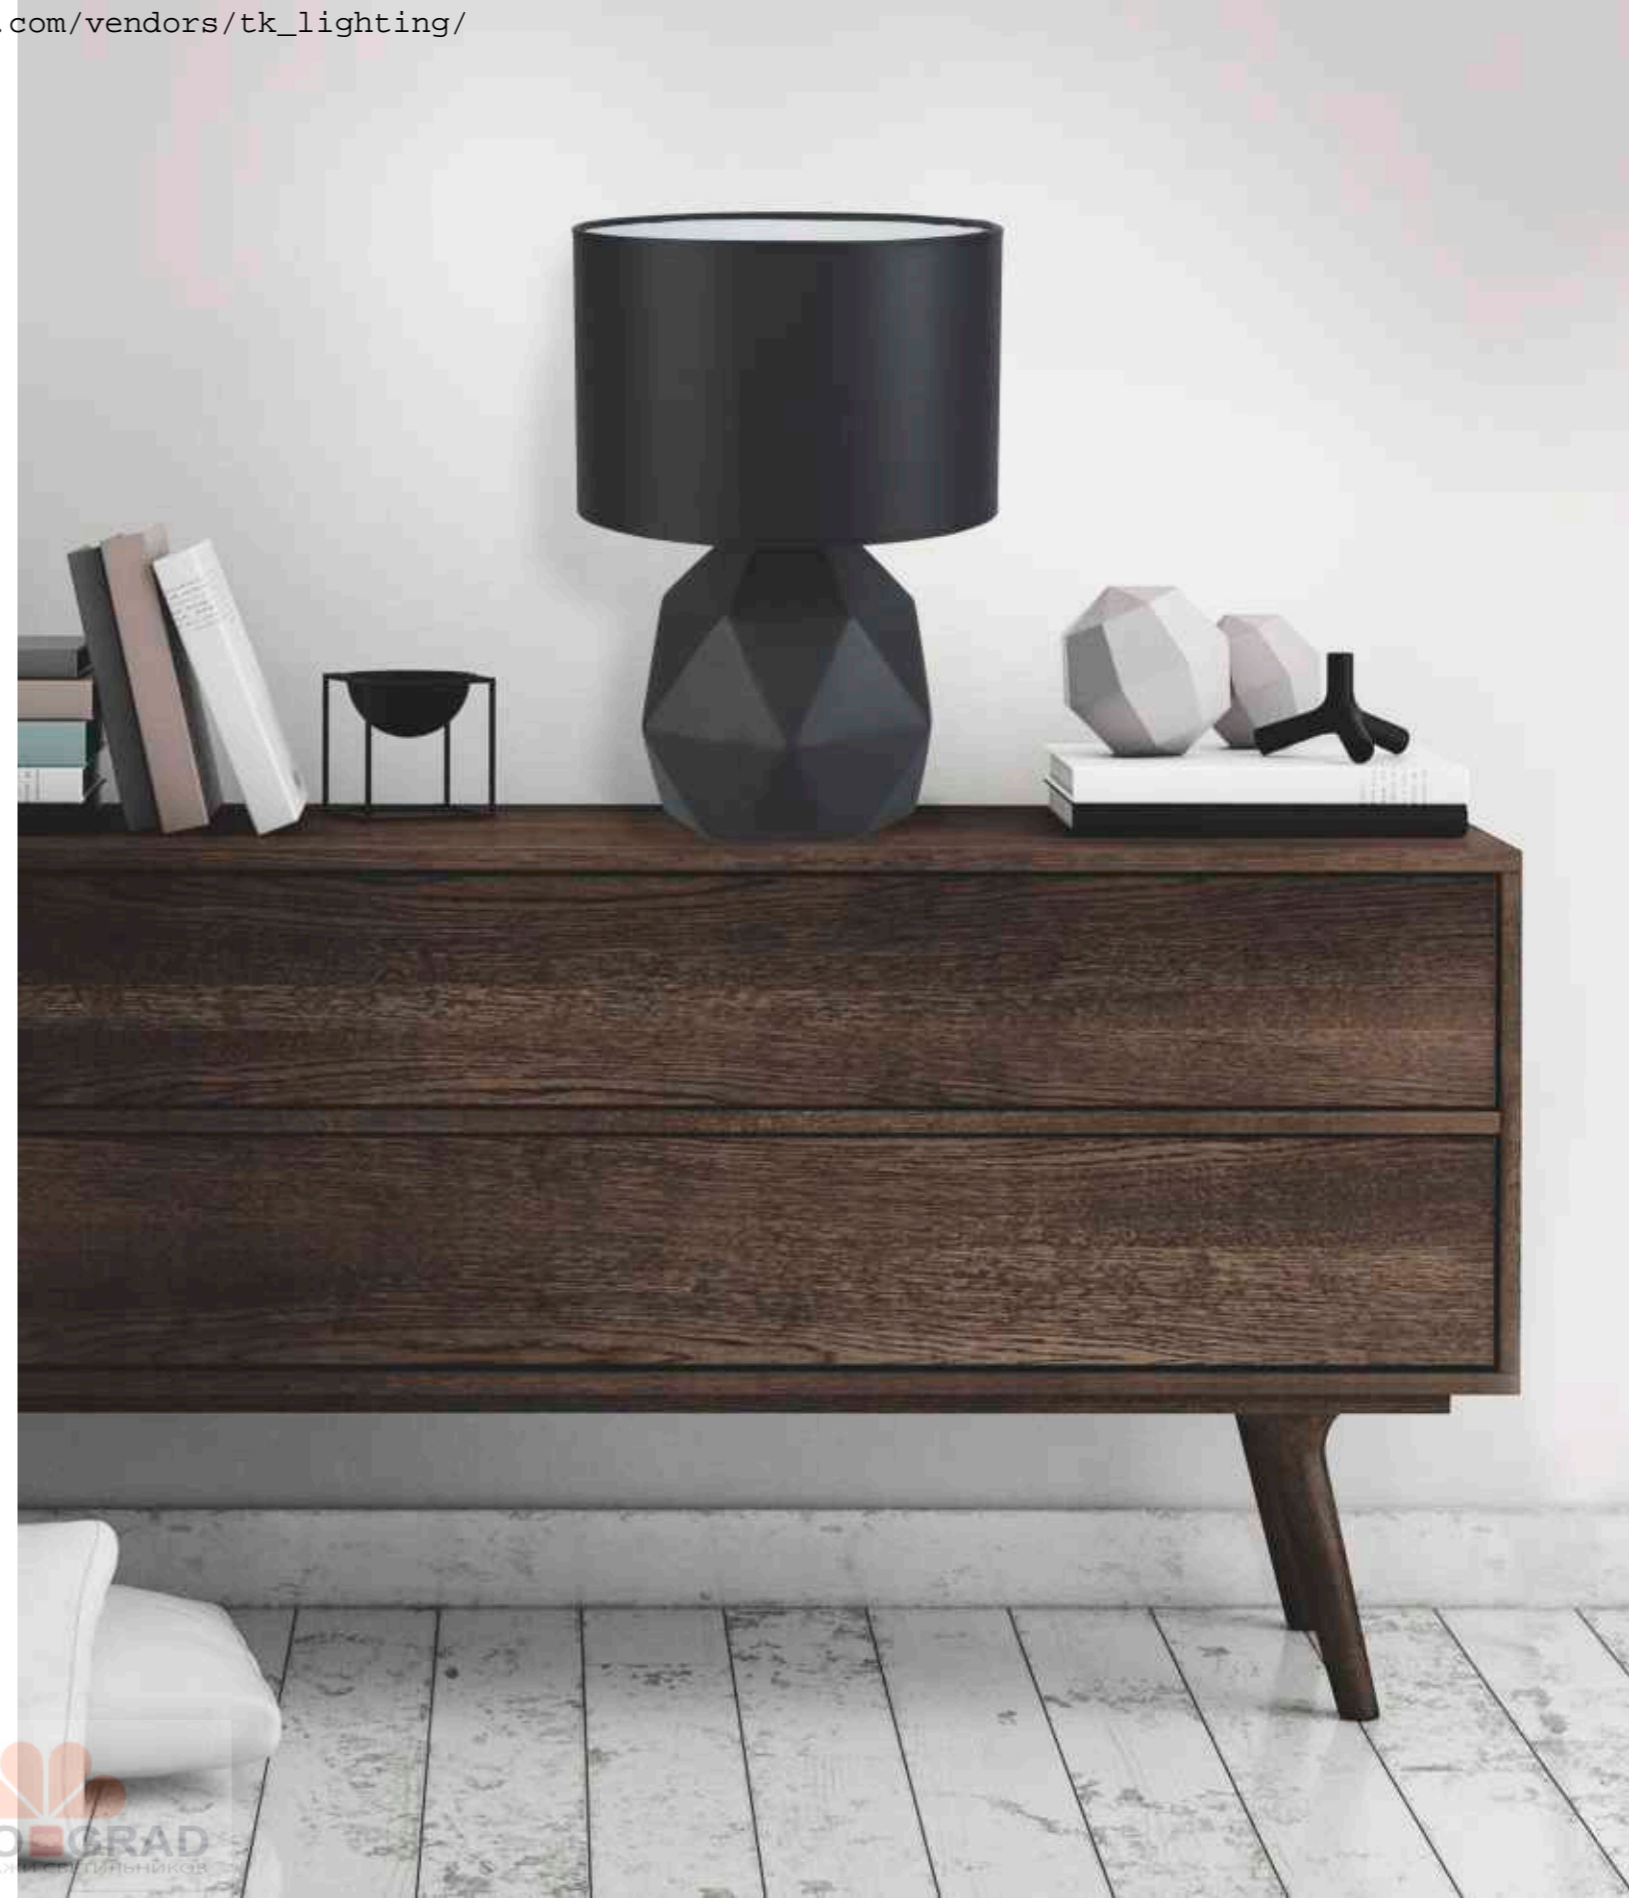

gips, abažur / gypsum, shade / керамика, абажур