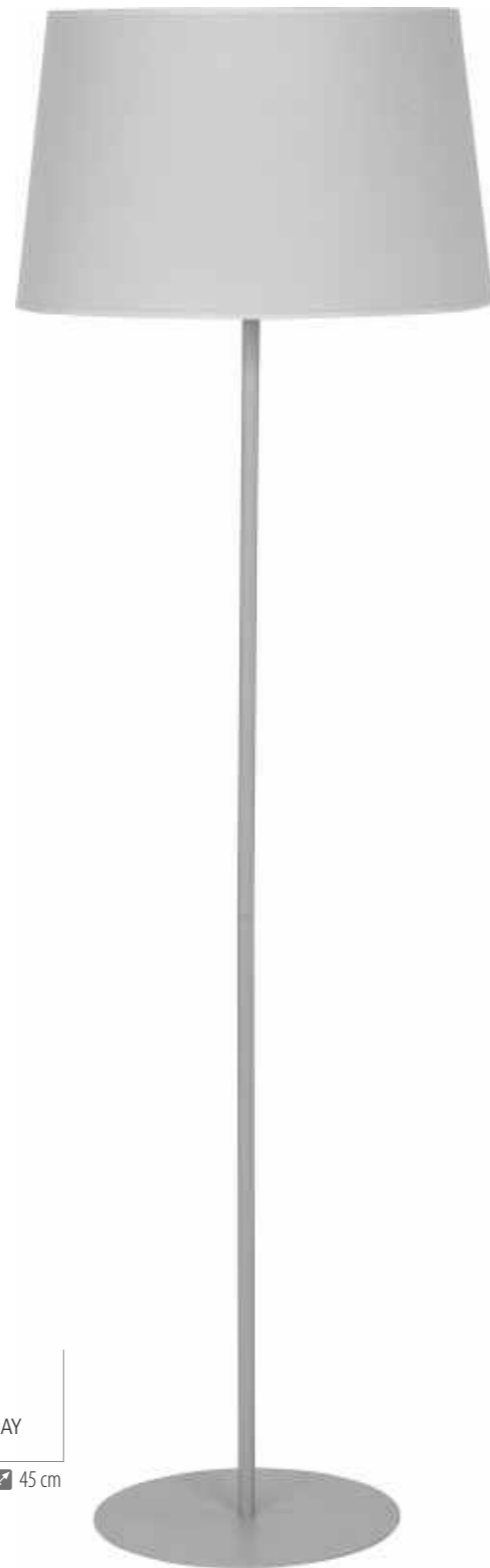

2935 MAJA WHITE
table lamp

36 cm 20 cm 20 cm

1 x E27, max 60W
AB 8405

2919 MAJA WHITE
floor lamp

148 cm 45 cm 45 cm

1 x E27, max 60W
AB 8407

1883 MAJA WHITE
pendant lamp

120 cm 45 cm 45 cm

1 x E27, max 60W
AB 8406

MAJA WHITE

abažur, metal / shade, metal / абажур, металл

LUSTROGRAD
ОПТОВЫЕ ПРОДАЖИ СВЕТИЛЬНИКОВ

1880 MAJA GRAY
bracket
120 cm 20 cm 22 cm
1 x E27, max 60W
AB 8408

2934 MAJA GRAY
table lamp
36 cm 20 cm 20 cm
1 x E27, max 60W
AB 8408

2918 MAJA GRAY
floor lamp
148 cm 45 cm 45 cm
1 x E27, max 60W
AB 8410

1881 MAJA GRAY
pendant lamp
120 cm 45 cm 45 cm
1 x E27, max 60W
AB 8409

MAJA GREY

abažur, metal / shade, metal / абажур, металл

1884 MAJA BLACK
bracket

⊕ 24 cm ⊕ 20 cm ⊗ 22 cm

1 x E27, max 60W
AB 8402

2936 MAJA BLACK
table lamp

⊕ 36 cm ⊕ 20 cm ⊗ 20 cm

1 x E27, max 60W
AB 8402

2920 MAJA WHITE
floor lamp

⊕ 148 cm ⊕ 45 cm ⊗ 45 cm

1 x E27, max 60W
AB 8404