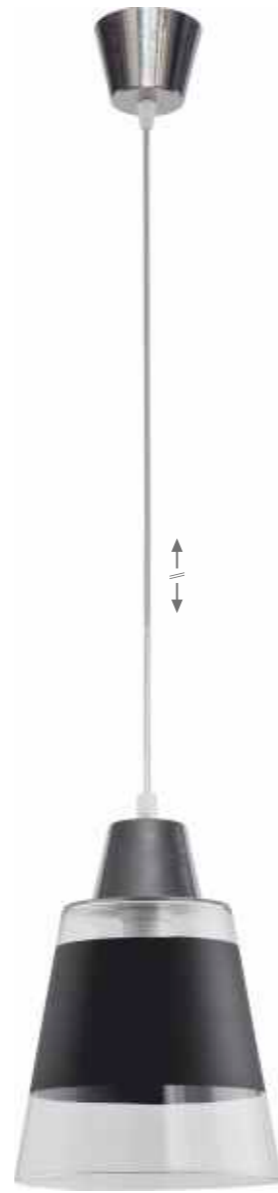

914 TRICK
pendant lamp
H 120 cm W 22 cm D 22 cm
1 x E27, max 60W
KL 7060