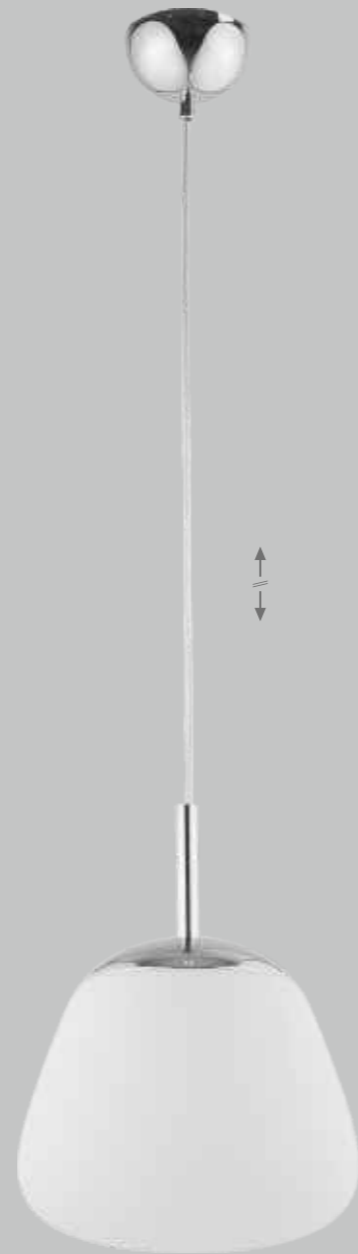

1327 DELTA LED pendant lamp **LED**
1 x 16W, 3000K, 1500-1700lm
KL 7186

2010 DELTA pendant lamp
1 x E27, max 60W
AB 7186