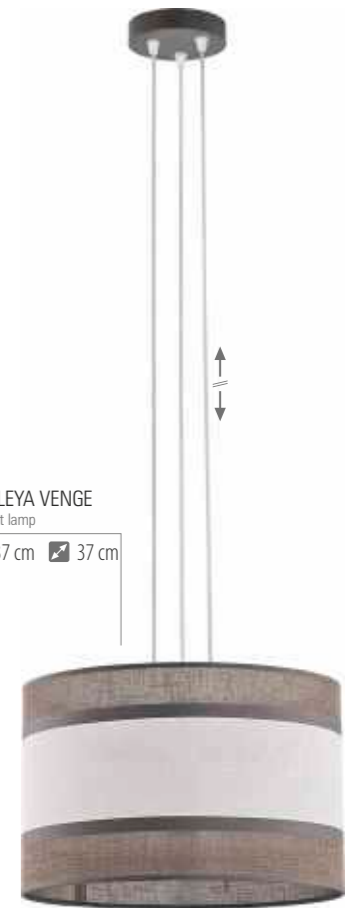

336 CATTLEYA VENGE
pendant lamp
100 cm 37 cm 37 cm
3 x E27, max 60W
AB 8068

333 CATTLEYA WHITE
ceiling
17 cm 62 cm 62 cm
5 x E27, max 60W
AB 8073