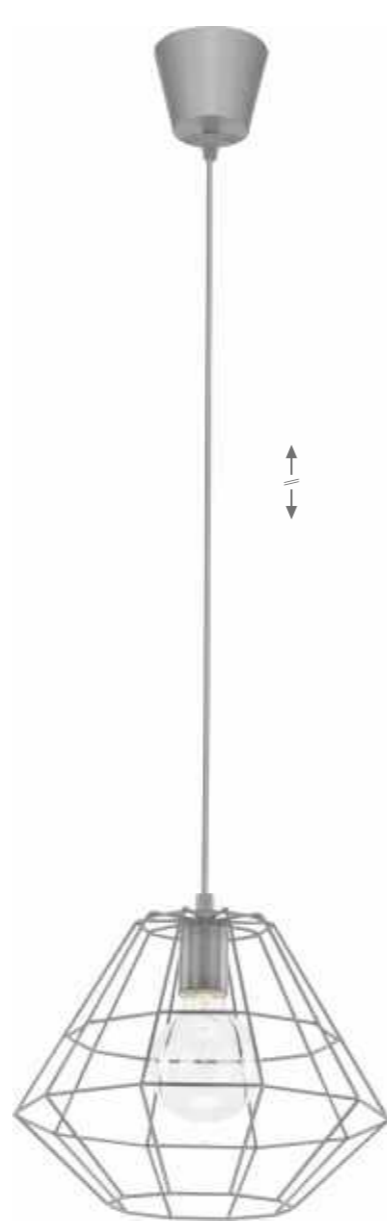

847 DIAMOND WHITE
pendant lamp
H 110 cm W 30 cm D 30 cm
1 x E27, max 60W

1996 DIAMOND WHITE
pendant lamp
H 115 cm W 41 cm D 41 cm
1 x E27, max 60W

844 DIAMOND WHITE
table lamp
H 34 cm W 20 cm D 20 cm
1 x E27, max 60W
AB 8312

DIAMOND WHITE

metal / metal / металл

2002 DIAMOND GRAY
pendant lamp
H 110 cm W 20 cm D 20 cm
1 x E27, max 60W

2003 DIAMOND GRAY
pendant lamp
H 100 cm W 56 cm D 20 cm
3 x E27, max 60W

2001 DIAMOND GRAY
pendant lamp
H 110 cm W 30 cm D 30 cm
1 x E27, max 60W

2000 DIAMOND GRAY
pendant lamp
H 115 cm W 41 cm D 41 cm
1 x E27, max 60W

2983 DIAMOND GRAY
table lamp
H 34 cm W 20 cm D 20 cm
1 x E27, max 60W
AB 8560

DIAMOND GRAY

metal, tworzywo / metal, plastics / металл, пластмасса

696 DIAMOND pendant lamp
H 110 cm W 20 cm D 20 cm
1 x E27, max 60W

846 DIAMOND pendant lamp
H 100 cm W 56 cm D 20 cm
3 x E27, max 60W

845 DIAMOND pendant lamp
H 110 cm W 30 cm D 30 cm
1 x E27, max 60W

1995 DIAMOND pendant lamp
H 115 cm W 41 cm D 41 cm
1 x E27, max 60W