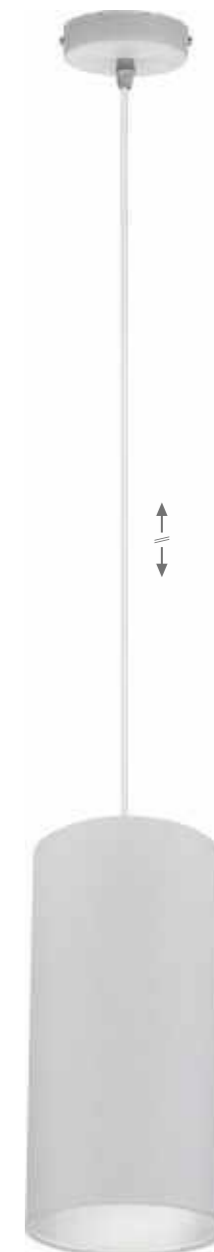

1510 TUBE pendant lamp
125 cm 12 cm 12 cm
1 x E27, max 60W
AB 8451

1511 TUBE pendant lamp
125 cm 12 cm 12 cm
1 x E27, max 60W
AB 8449

TUBE

abažur, metal / shade, metal / абажур / металл

abažur, metal / shade, metal / абажур / металл