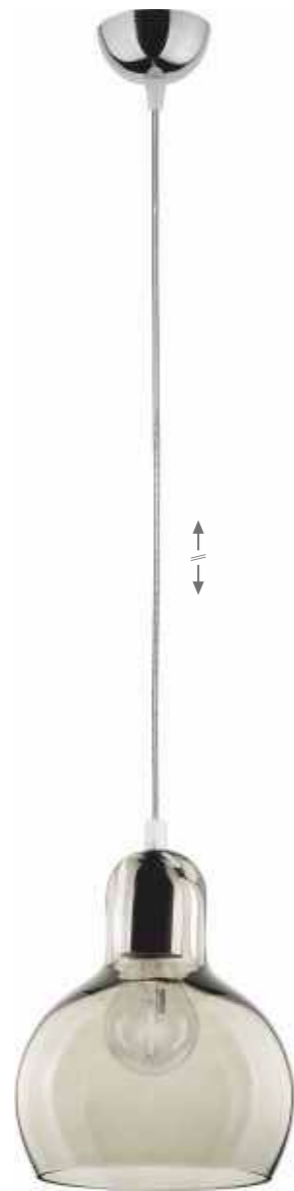

600 MANGO

pendant lamp
110 cm 18 cm 18 cm

1 x E27, max 60W
KL 7032

602 MANGO

pendant lamp
110 cm 18 cm 18 cm

1 x E27, max 60W
KL 7034

601 MANGO

pendant lamp
110 cm 18 cm 18 cm