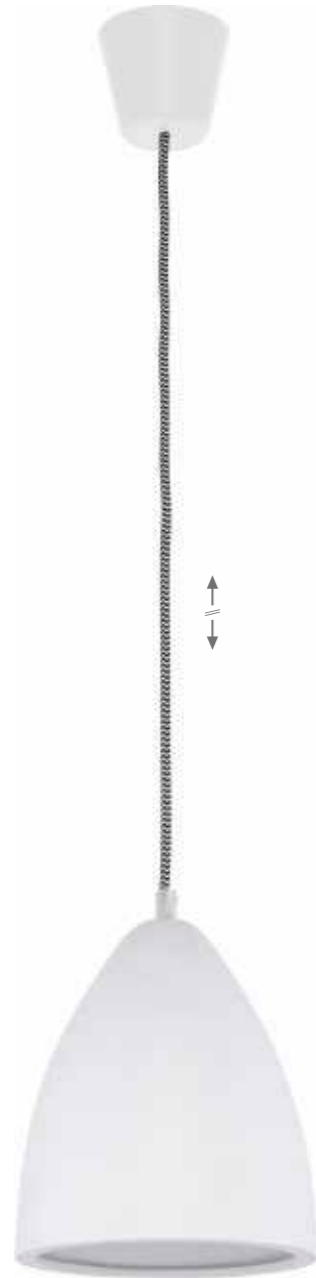

1726 ROLS
chandelier
100 cm 18,5 cm 18,5 cm
1 x E27, max 60W