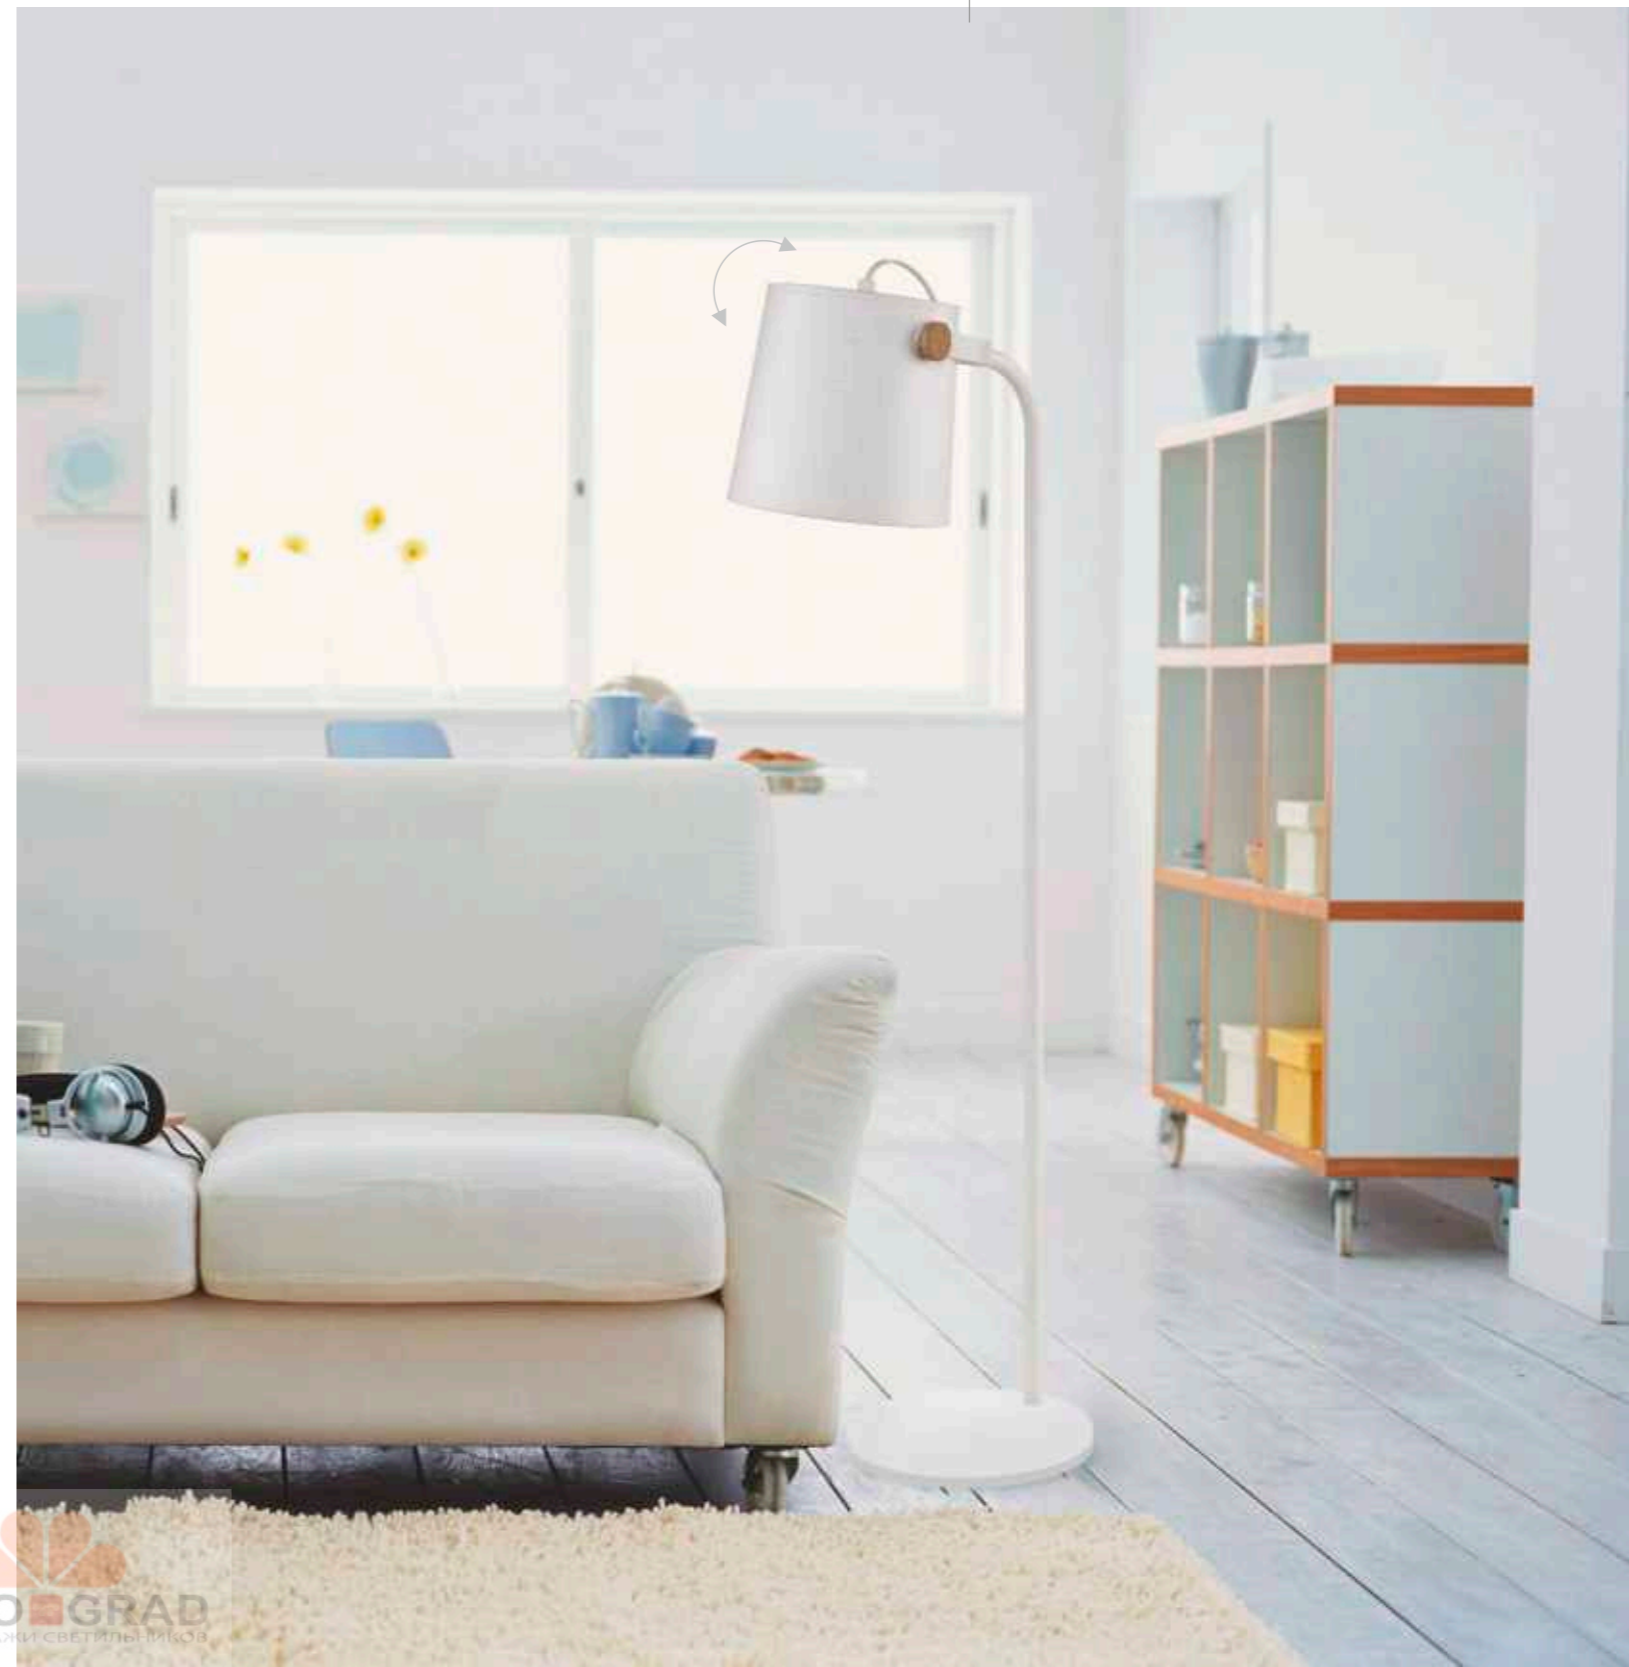

2880 CLICK
floor lamp
1 150 cm 2 50 cm 3 50 cm
1 x E27, max 60W
AB 8335