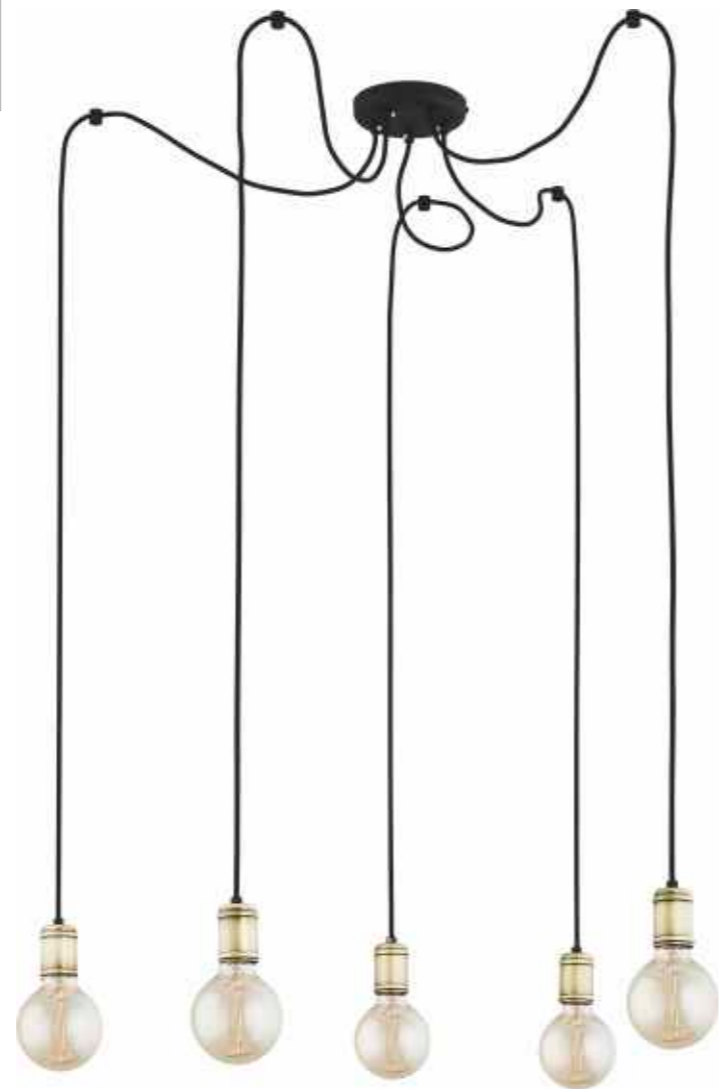

1513 QUALLE
bracket
⚡ 20 cm 📏 10 cm 📏 19 cm
1 x E27, max 60W

1514 QUALLE
pendant lamp
⚡ 10 - 180 cm 📏 14 - 360 cm 📏 14 - 360 cm
5 x E27, max 60W

8637 QUALLE
pendant lamp
⚡ 10 - 180cm 📏 10 cm 📏 10 cm
1 x E27, max 60W