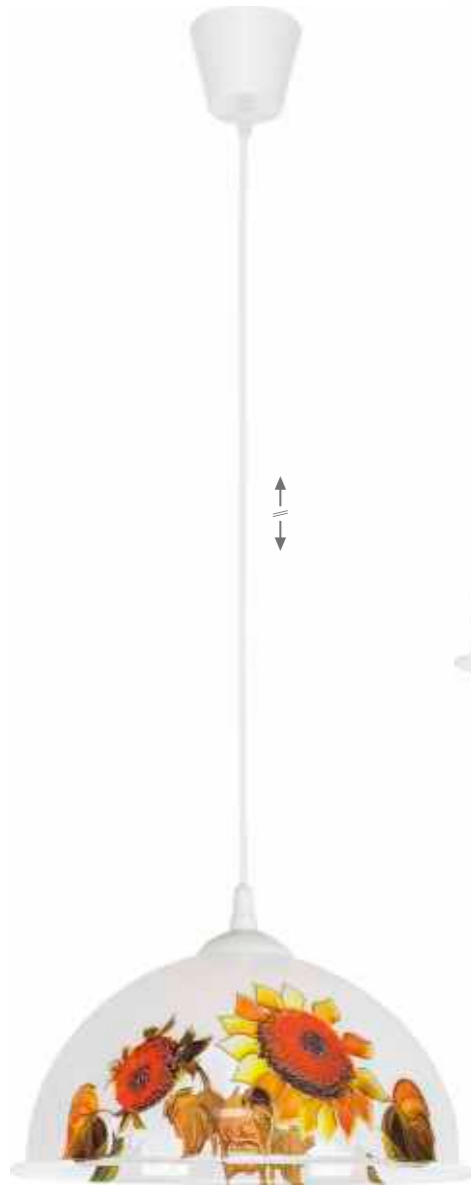

2017 RIKO
pendant lamp
⊕ 100 cm ⊕ 19 cm ⊕ 19 cm
1 x E27, max 60W

2018 RIKO
pendant lamp
⊕ 100 cm ⊕ 19 cm ⊕ 19 cm
1 x E27, max 60W

RIKO

tworzywo / plastics / пластик

LUSTROGRAD
ОПТОВЫЕ ПРОДАЖИ СВЕТИЛЬНИКОВ