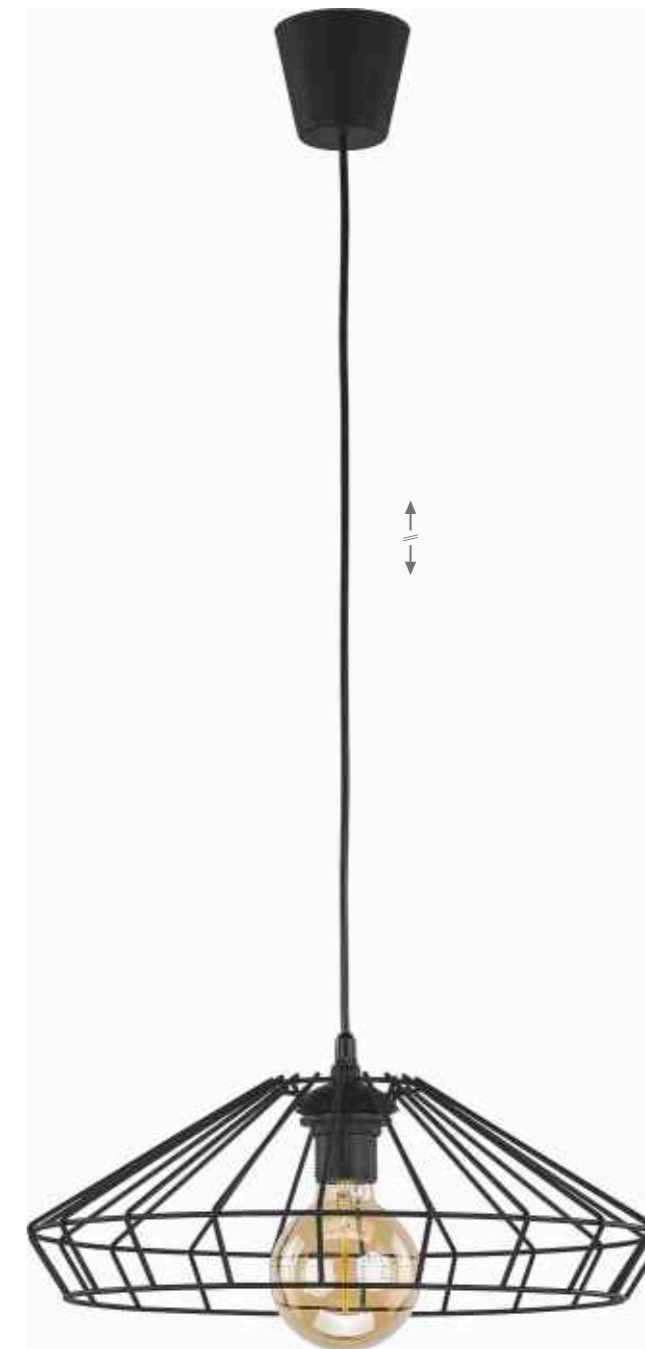

1685 LIDO
pendant lamp
+ 100 cm + 39 cm + 39 cm
1 x E27, max 60W
DM 17

LIDO WHITE

tworzywo, metal / plastics, metal / пластик, металл

tworzywo, metal / plastics, metal / пластик, металл

LUSTROGRAD
ОПТОВЫЕ ПРОДАЖИ СВЕТИЛЬНИКОВ

LIDO