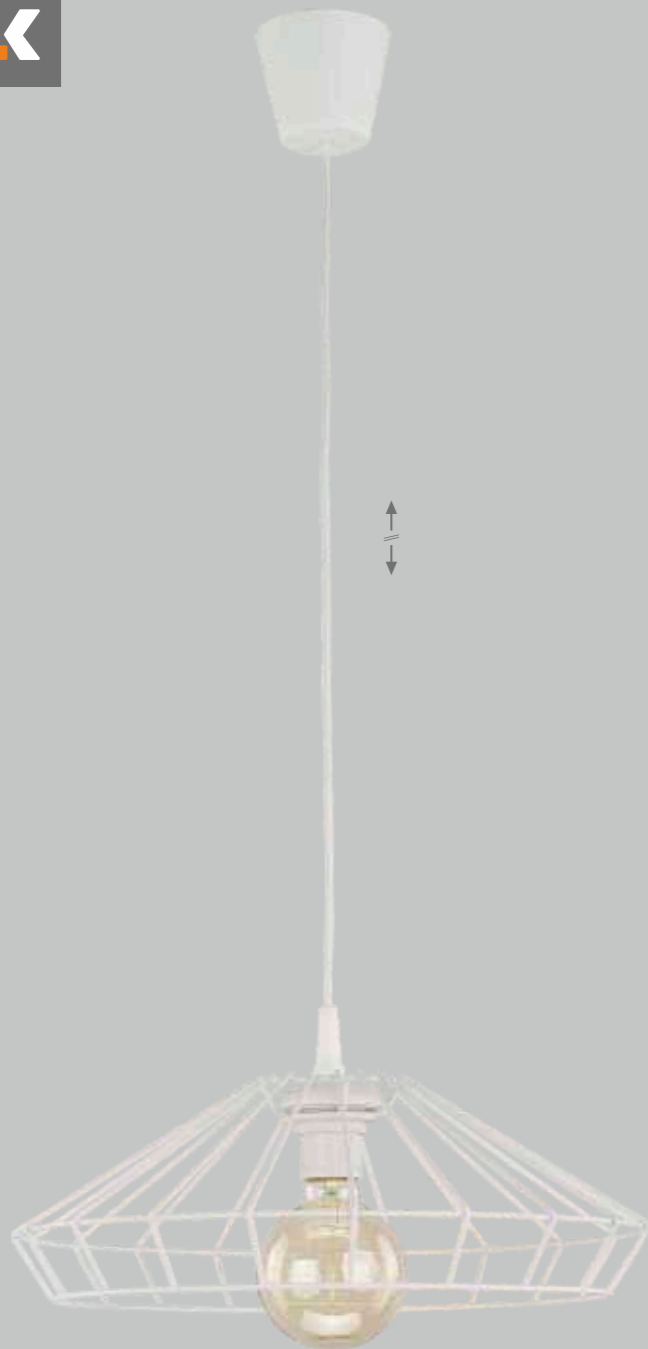

VITO

metal / metal / металл

LUSTROGRAD
ОПТОВЫЕ ПРОДАЖИ СВЕТИЛЬНИКОВ

1498 VITO
pendant lamp
115 cm 17,5 cm 17,5 cm
1 x E27, max 60W
DM 19

1499 VITO
pendant lamp
96 cm 53 cm 17,5 cm
3 x E27, max 60W
DM 19

1501 VITO WHITE
pendant lamp
96 cm 53 cm 17,5 cm
3 x E27, max 60W
DM 19

1500 VITO WHITE
pendant lamp
115 cm 17,5 cm 17,5 cm
1 x E27, max 60W
DM 19

VITO

metal / metal / металл

metal / metal / металл

VITO WHITE

1687 LIDO WHITE
pendant lamp
+ 100 cm + 39 cm + 39 cm
1 x E27, max 60W
DM 17

1688 LIDO WHITE
pendant lamp
+ 100 cm + 22 cm + 22 cm
1 x E27, max 60W
DM 18

1686 LIDO
pendant lamp
+ 100 cm + 22 cm + 22 cm
1 x E27, max 60W
DM 18

1685 LIDO
pendant lamp
+ 100 cm + 39 cm + 39 cm
1 x E27, max 60W
DM 17