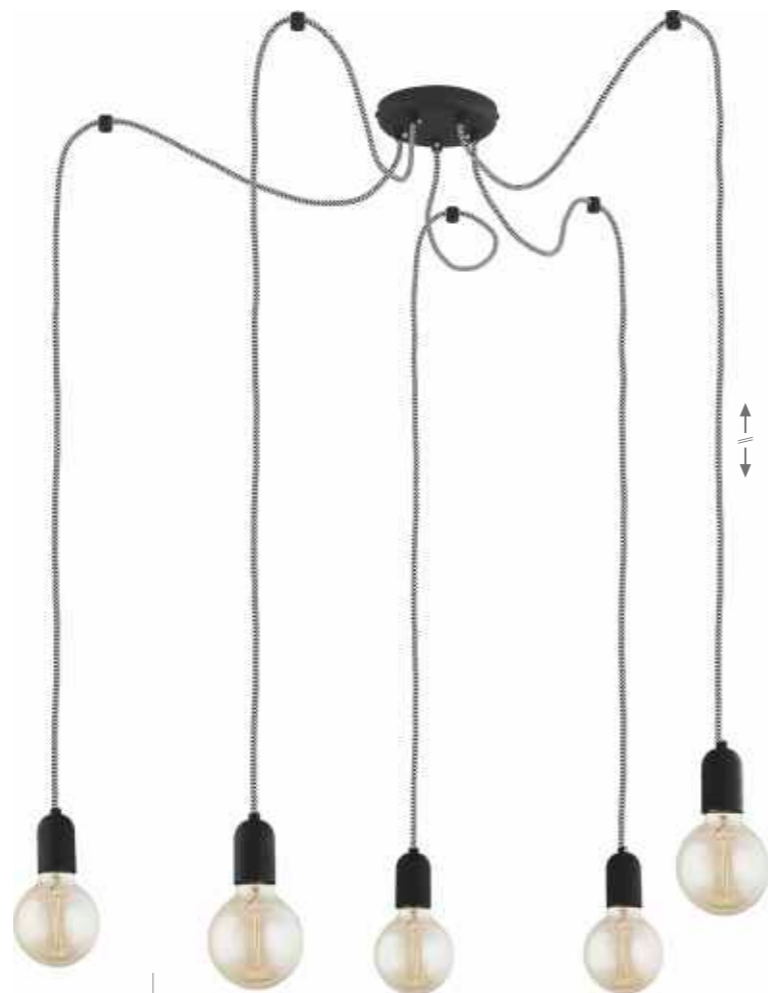

1513 QUALLE
bracket
⚡ 20 cm 📏 10 cm 📏 19 cm
1 x E27, max 60W

1514 QUALLE
pendant lamp
⚡ 10 - 180 cm 📏 14 - 360 cm 📏 14 - 360 cm
5 x E27, max 60W

8637 QUALLE
pendant lamp
⚡ 10 - 180cm 📏 10 cm 📏 10 cm
1 x E27, max 60W

QUALLE

metal / metal / металл

ОПТОВЫЕ ПРОДАЖИ СВЕТИЛЬНИКОВ

1521 QUALLE
pendant lamp
⚡ 10 - 180 cm 📏 14 - 360 cm 📏 14 - 360 cm
7 x E27, max 60W

1519 QUALLE
bracket
⚡ 20 cm 📏 10 cm 📏 19 cm
1 x E27, max 60W

1520 QUALLE
pendant lamp
⚡ 10 - 180 cm 📏 14 - 360 cm 📏 14 - 360 cm
5 x E27, max 60W

8636 QUALLE
pendant lamp
⚡ 10 - 180cm 📏 10 cm 📏 10 cm
1 x E27, max 60W

QUALLE

metal / metal / металл

LUSTROGRAD
ОПТОВЫЕ ПРОДАЖИ СВЕТИЛЬНИКОВ

1287 QUALLE
bracket
⬆️ 20 cm ⬆️ 10 cm ⬆️ 19 cm
1 x E27, max 60W