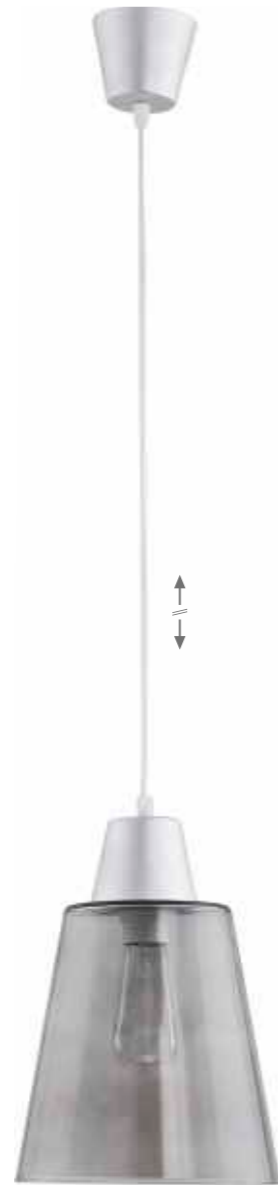

1809 MANGO
pendant lamp
67 cm 61 cm 18,5 cm
3 x E27, max 60W
KL 7034

MANGO

klosz, metal / glass, metal / стекло, металл

LUSTROGRAD
ОПТОВЫЕ ПРОДАЖИ СВЕТИЛЬНИКОВ

941 TRICK
pendant lamp
120 cm 22 cm 22 cm
1 x E27, max 60W
KL 7062