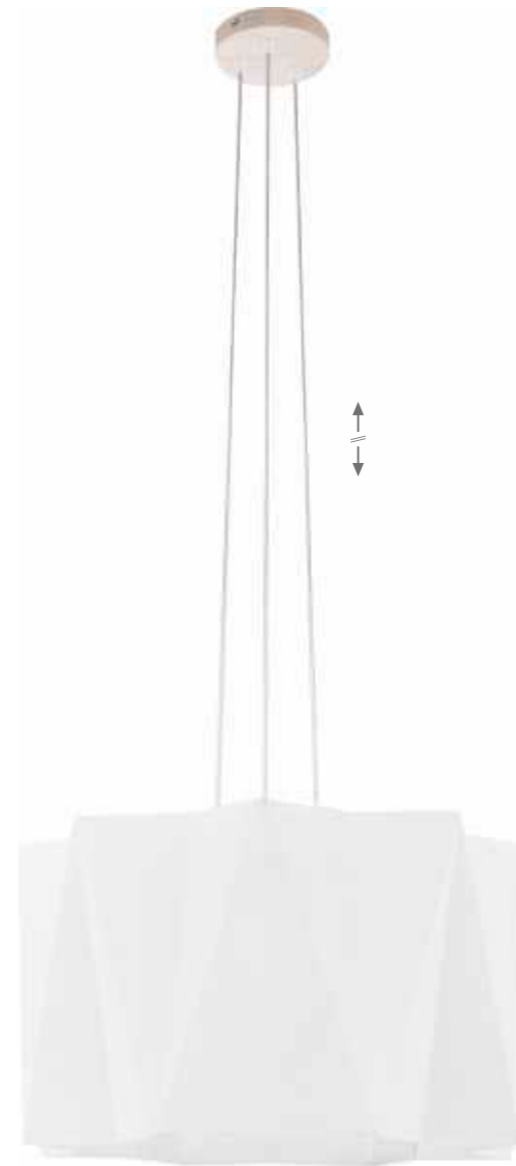

1762 DOVE GRAY pendant lamp
115 cm 50 cm 50 cm
1 x E27, max 60W
AB 8431

1761 DOVE GRAY pendant lamp
115 cm 50 cm 50 cm
3 x E27, max 60W
AB 8430

DOVE GRAY

abazur,drewno, metal / shade, wood, metal / абажур, дерево, металл

2900 DOVE
floor lamp
H 140 cm W 52 cm D 52 cm
1 x E27, max 60W
AB 8331

2922 DOVE SILVER
floor lamp
H 140 cm W 52 cm D 52 cm
1 x E27, max 60W
AB 8400

2921 DOVE VENGE
floor lamp
H 140 cm W 52 cm D 52 cm
1 x E27, max 60W
AB 8401

680 PIANO NATUR
bracket
20 cm 23 cm 20 cm
1 x E27, max 60W
AB 8147

681 PIANO NATUR
pendant lamp
115 cm 50 cm 50 cm
3 x E27, max 60W
AB 8149

685 PIANO NATUR
ceiling
26 cm 61 cm 61 cm
5 x E27, max 60W
AB 8147