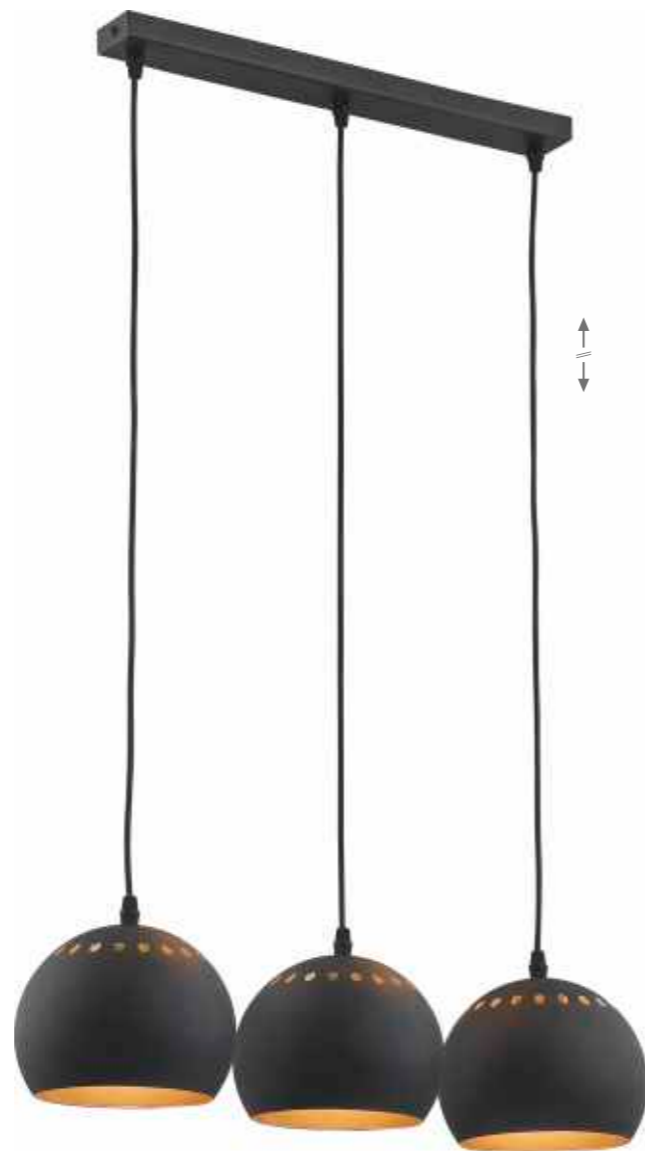

1822 YODA BLACK
pendant lamp
82 cm 43 cm 17 cm
3 x E27, max 60W