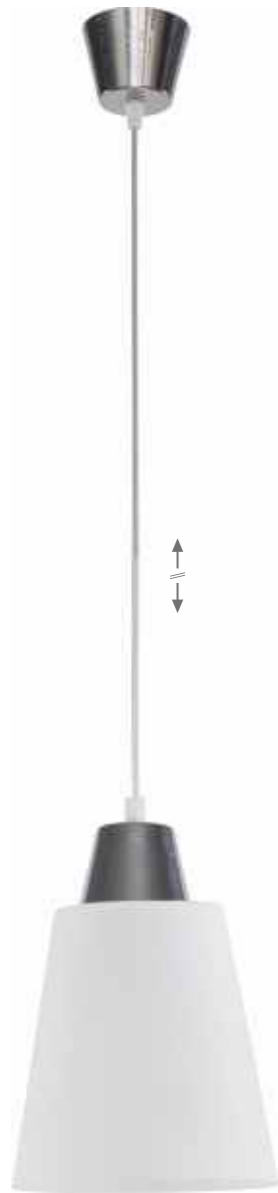

917 TRICK
pendant lamp
120 cm 22 cm 22 cm
1 x E27, max 60W
KL 7013

957 TRICK
pendant lamp
120 cm 22 cm 22 cm
1 x E27, max 60W
KL 7129

klosz, metal / glass, metal / стекло, металл

918 TRICK
pendant lamp
120 cm 22 cm 22 cm
1 x E27, max 60W
KL 7017