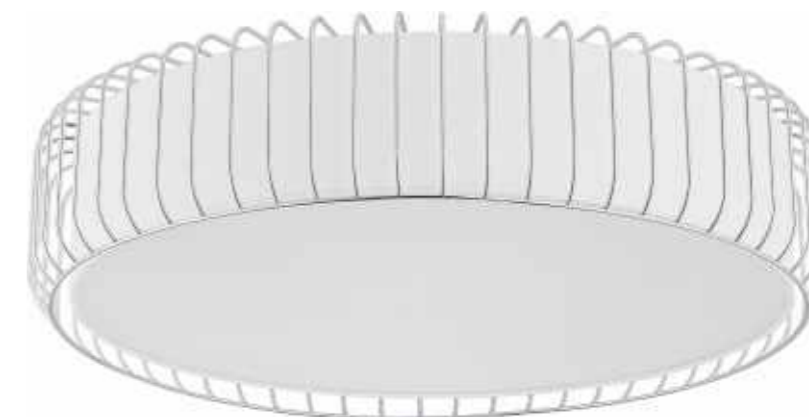

1338 LEKSUS LED chandelier **1964** LEKSUS chandelier
15 cm 64 cm 64 cm 14,5 cm 64 cm 64 cm
5 x 8W, 3000K, 4810lm AB 8551 6 x E27, max 60W AB 8551