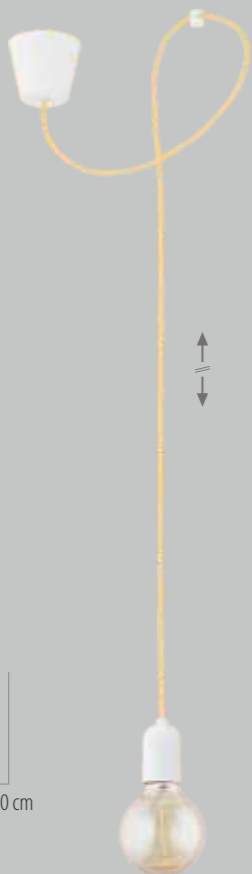

ARTOS

abażur, tworzywo / shade, plastics / , абажур, пластмасса

abażur, tworzywo / shade, plastics / , абажур, пластмасса

LUSTROGRAD
ОПТОВЫЕ ПРОДАЖИ СВЕТИЛЬНИКОВ

1266 QUALLE

bracket
10 - 180 cm 14 - 360 cm 14 - 360 cm
1 x E27, max 60W