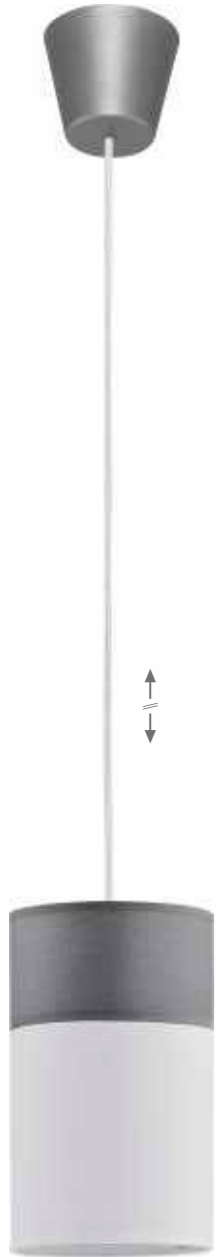

1885 MAJA WHITE
pendant lamp

⊕ 120 cm ⊕ 45 cm ⊗ 45 cm

1 x E27, max 60W
AB 8403

MAJA BLACK

abažur, metal / shade, metal / абажур, металл

LUSTROGRAD
ОПТОВЫЕ ПРОДАЖИ СВЕТИЛЬНИКОВ

1746 LUNETE
MODERN
pendant lamp
100 cm 14 cm 14 cm
1 x E27, max 60W
AB 8477