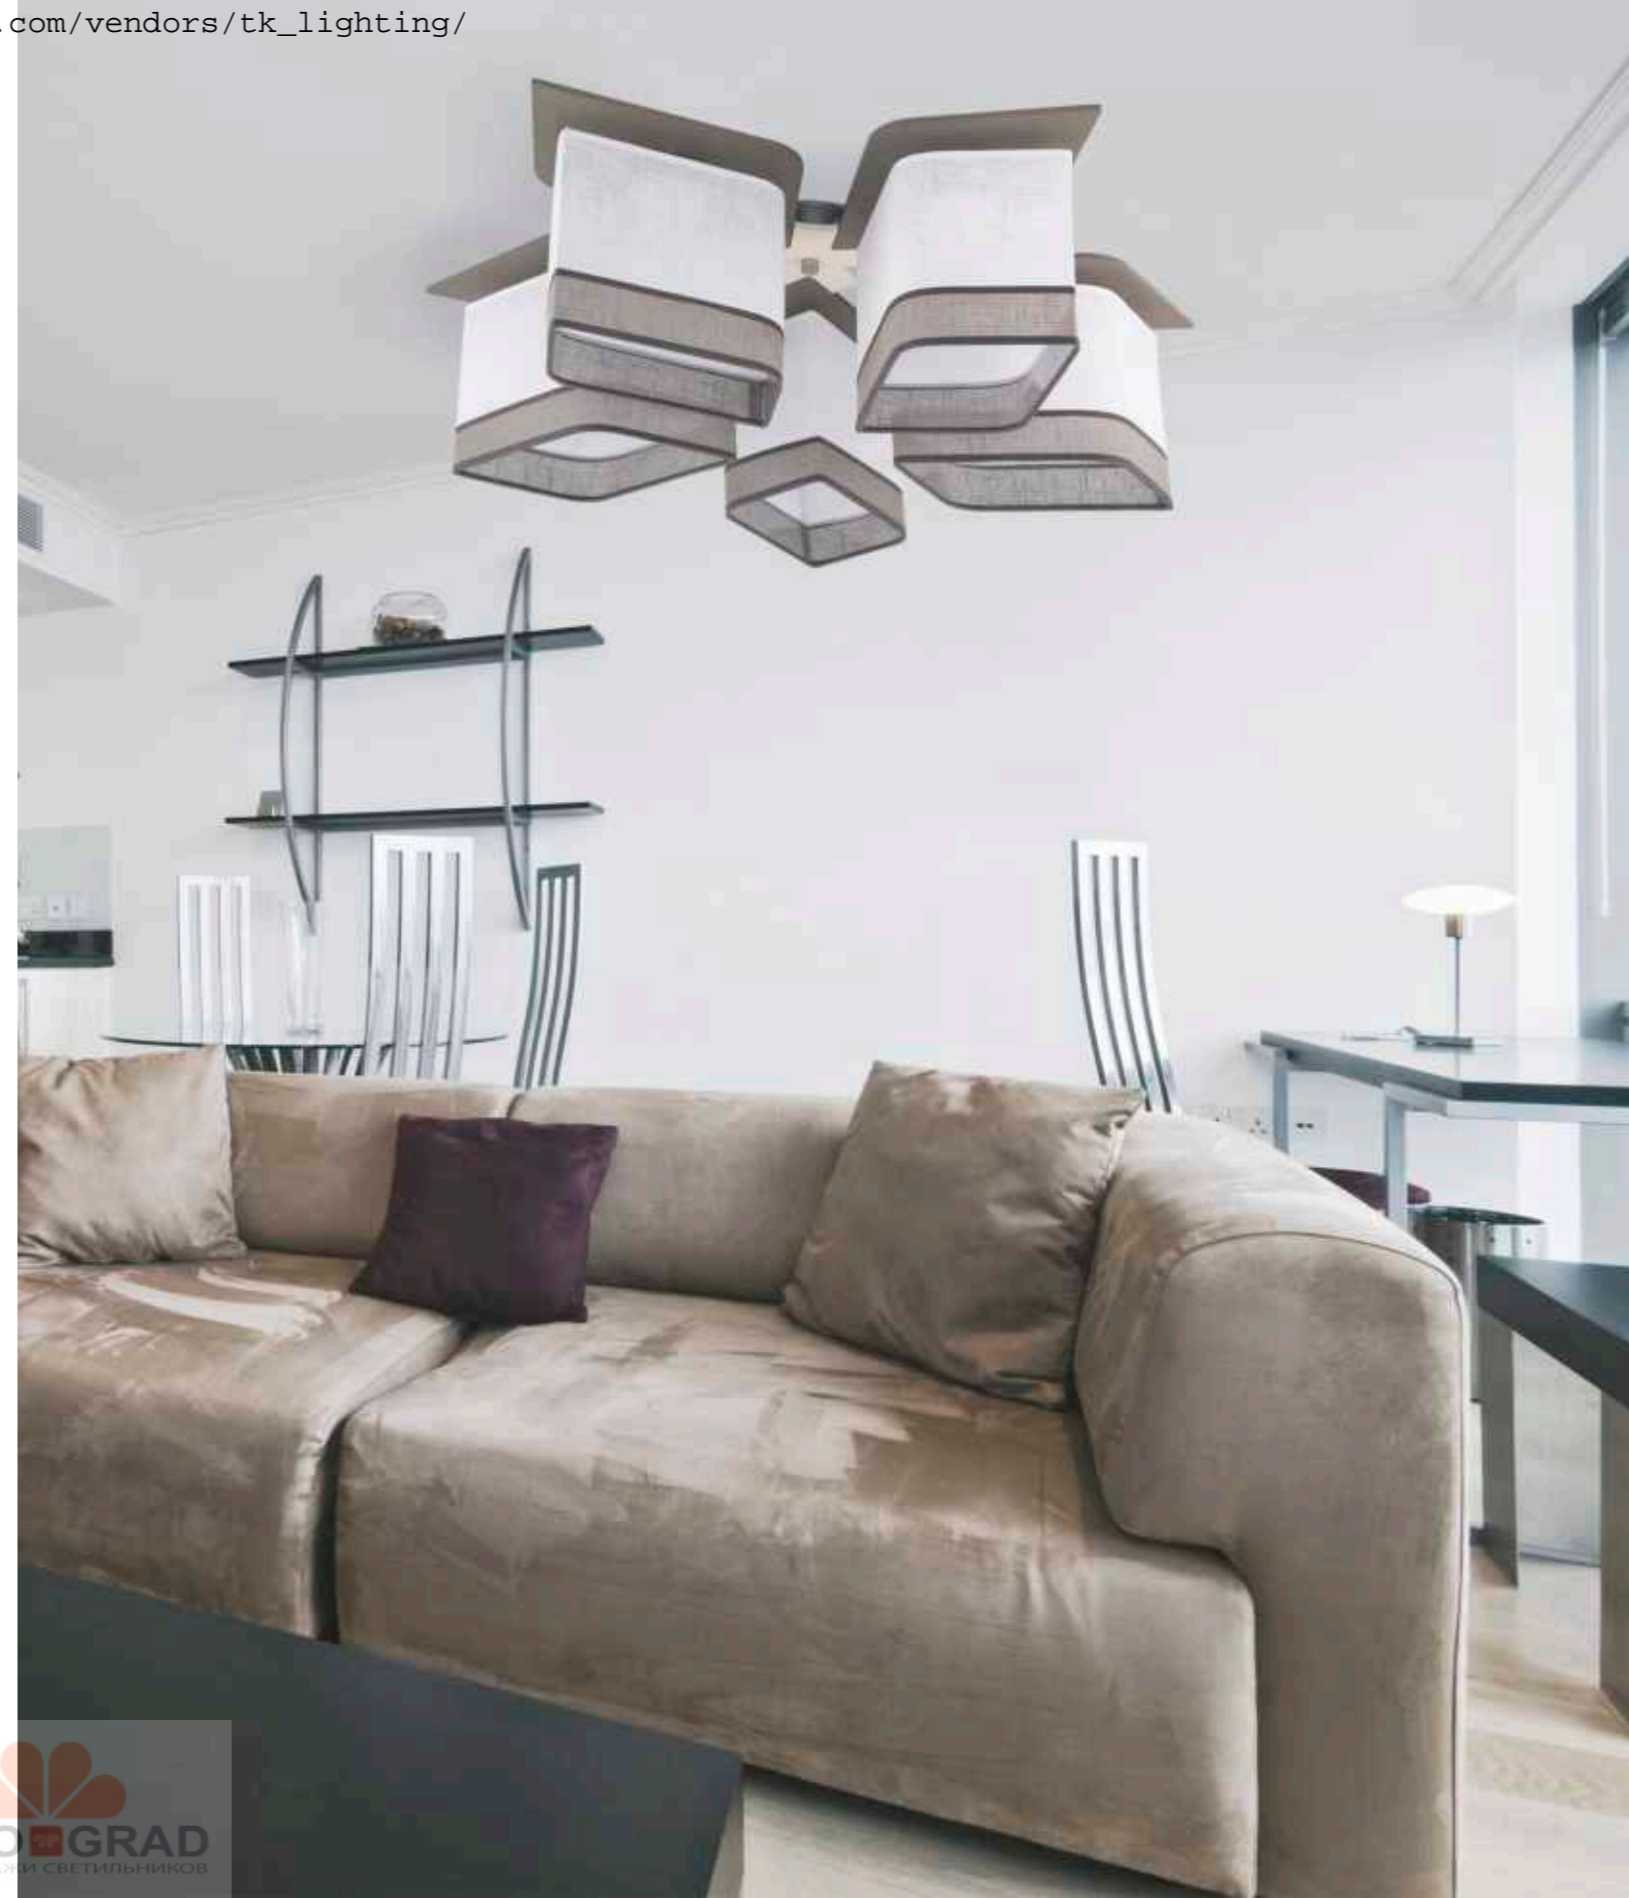

590 WINDOW
bracket
25 cm 26 cm 19 cm
1 x E27, max 60W
AB 8110

589 WINDOW
ceiling
21 cm 62 cm 62 cm
5 x E27, max 60W
AB 8110

WINDOW

abazur, drewno / shade, wood / абажур, дерево

LUSTROGRAD
ОПТОВЫЕ ПРОДАЖИ СВЕТИЛЬНИКОВ