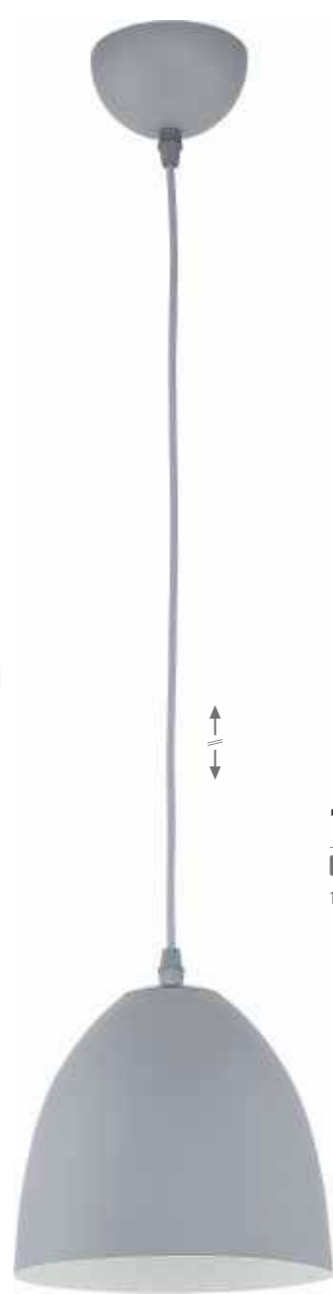

1986 KAMI
pendant lamp
100 cm 18,5 cm 18,5 cm
1 x E27, max 60W

1988 KAMI
pendant lamp
100 cm 18,5 cm 18,5 cm
1 x E27, max 60W

1987 KAMI
pendant lamp
100 cm 18,5 cm 18,5 cm
1 x E27, max 60W