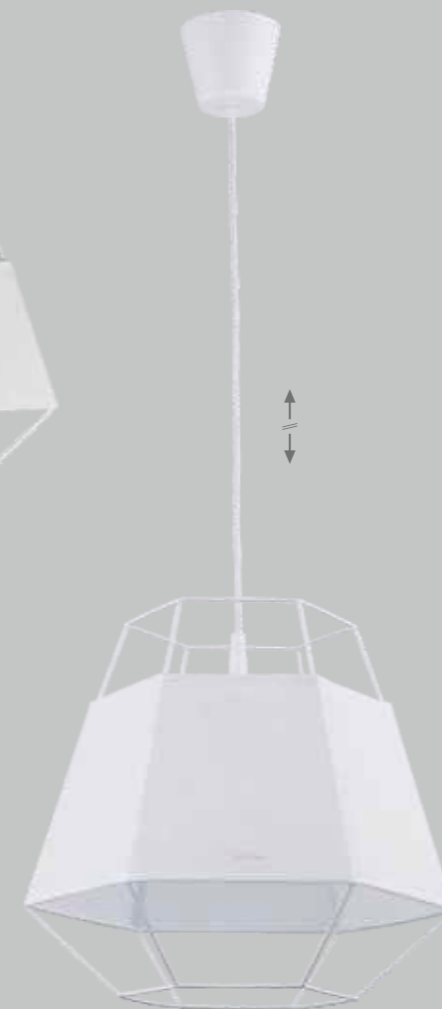

2979 MELA WHITE
table lamp
⊕ 26 cm ⊕ 24 cm ⊕ 24 cm
1 x E27, max 60W
KL 2979

MELA WHITE

drewno, klosz / wood, glass / дерево, стекло

MELA

1802 CRISTAL
pendant lamp

100 cm 23 cm 23 cm

1 x E27, max 60W
AB 8373

1801 CRISTAL
pendant lamp

107 cm 36 cm 36 cm

1 x E27, max 60W
AB 8372

1803 CRISTAL
pendant lamp

100 cm 41 cm 41 cm

3 x E27, max 60W
AB 8372

2950 CRISTAL
table lamp

25 cm 24 cm 24 cm

1 x E27, max 60W
AB 8413

1852 CRISTAL WHITE
pendant lamp

100 cm 23 cm 23 cm

1 x E27, max 60W
AB 8371

1851 CRISTAL WHITE
pendant lamp

107 cm 36 cm 36 cm

1 x E27, max 60W
AB 8370

2951 CRISTAL WHITE
table lamp