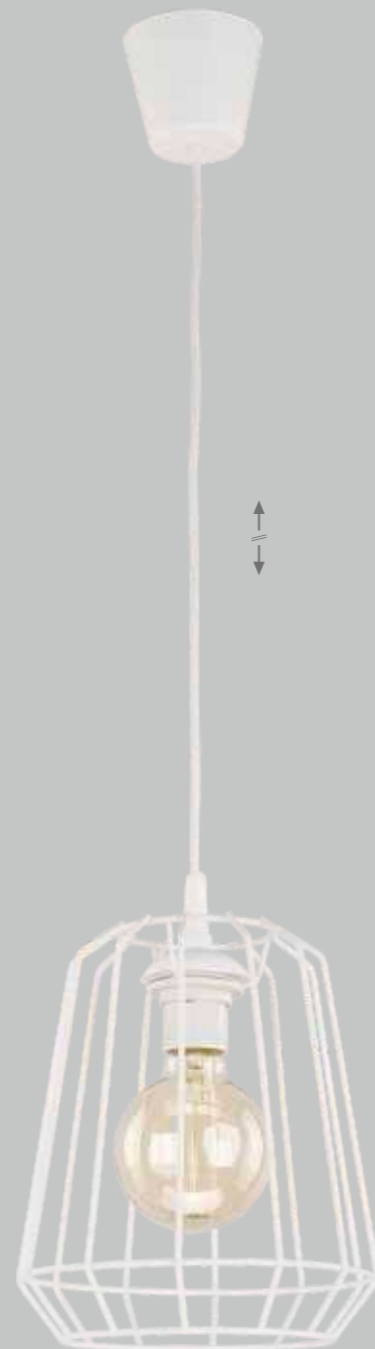

1500 VITO WHITE
pendant lamp
115 cm 17,5 cm 17,5 cm
1 x E27, max 60W
DM 19

VITO

metal / metal / металл

metal / metal / металл

VITO WHITE

1687 LIDO WHITE
pendant lamp
+ 100 cm + 39 cm + 39 cm
1 x E27, max 60W
DM 17