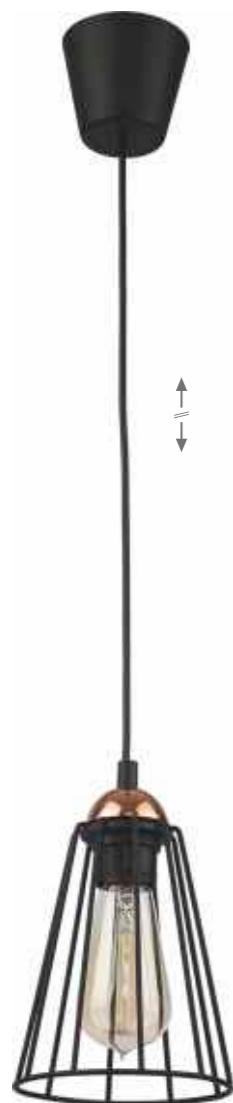

1641 GALAXY

pendant lamp
100 cm 14 cm 14 cm
1 x E27, max 60W
DM 15