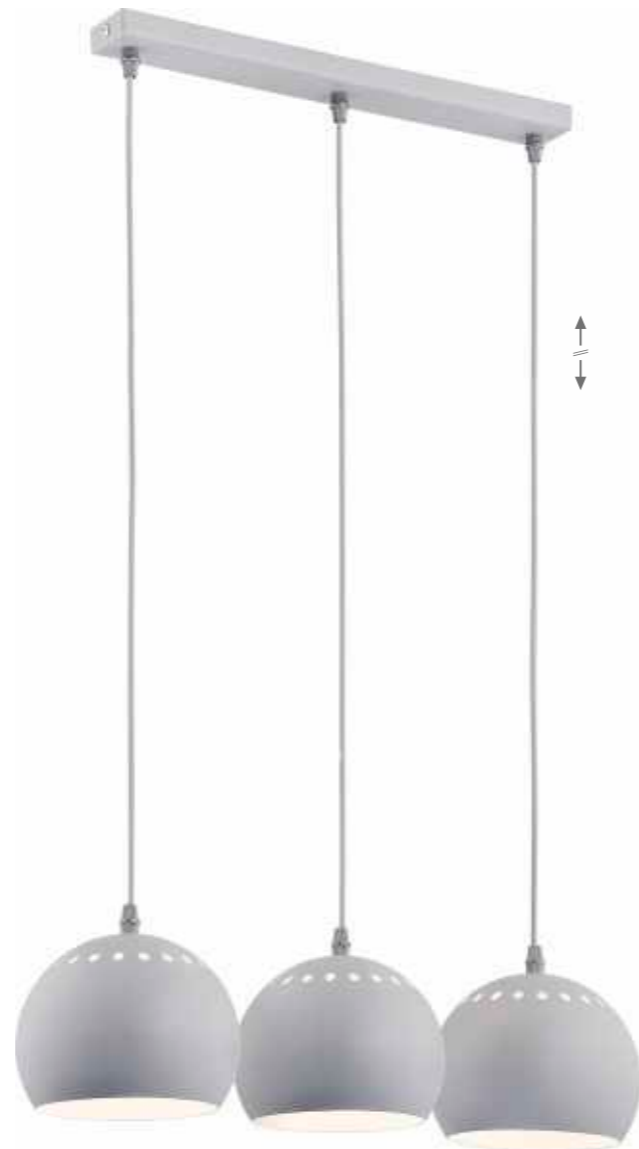

1825 YODA WHITE
pendant lamp
100 cm 45 cm 45 cm
5 x E27, max 60W

YODA WHITE

metal / metal / металл

metal / metal / металл

2916 YODA GRAY
table lamp
53 cm 25 cm 25 cm
1 x E27, max 60W

1826 YODA GRAY
pendant lamp
100 cm 17 cm 17 cm
1 x E27, max 60W