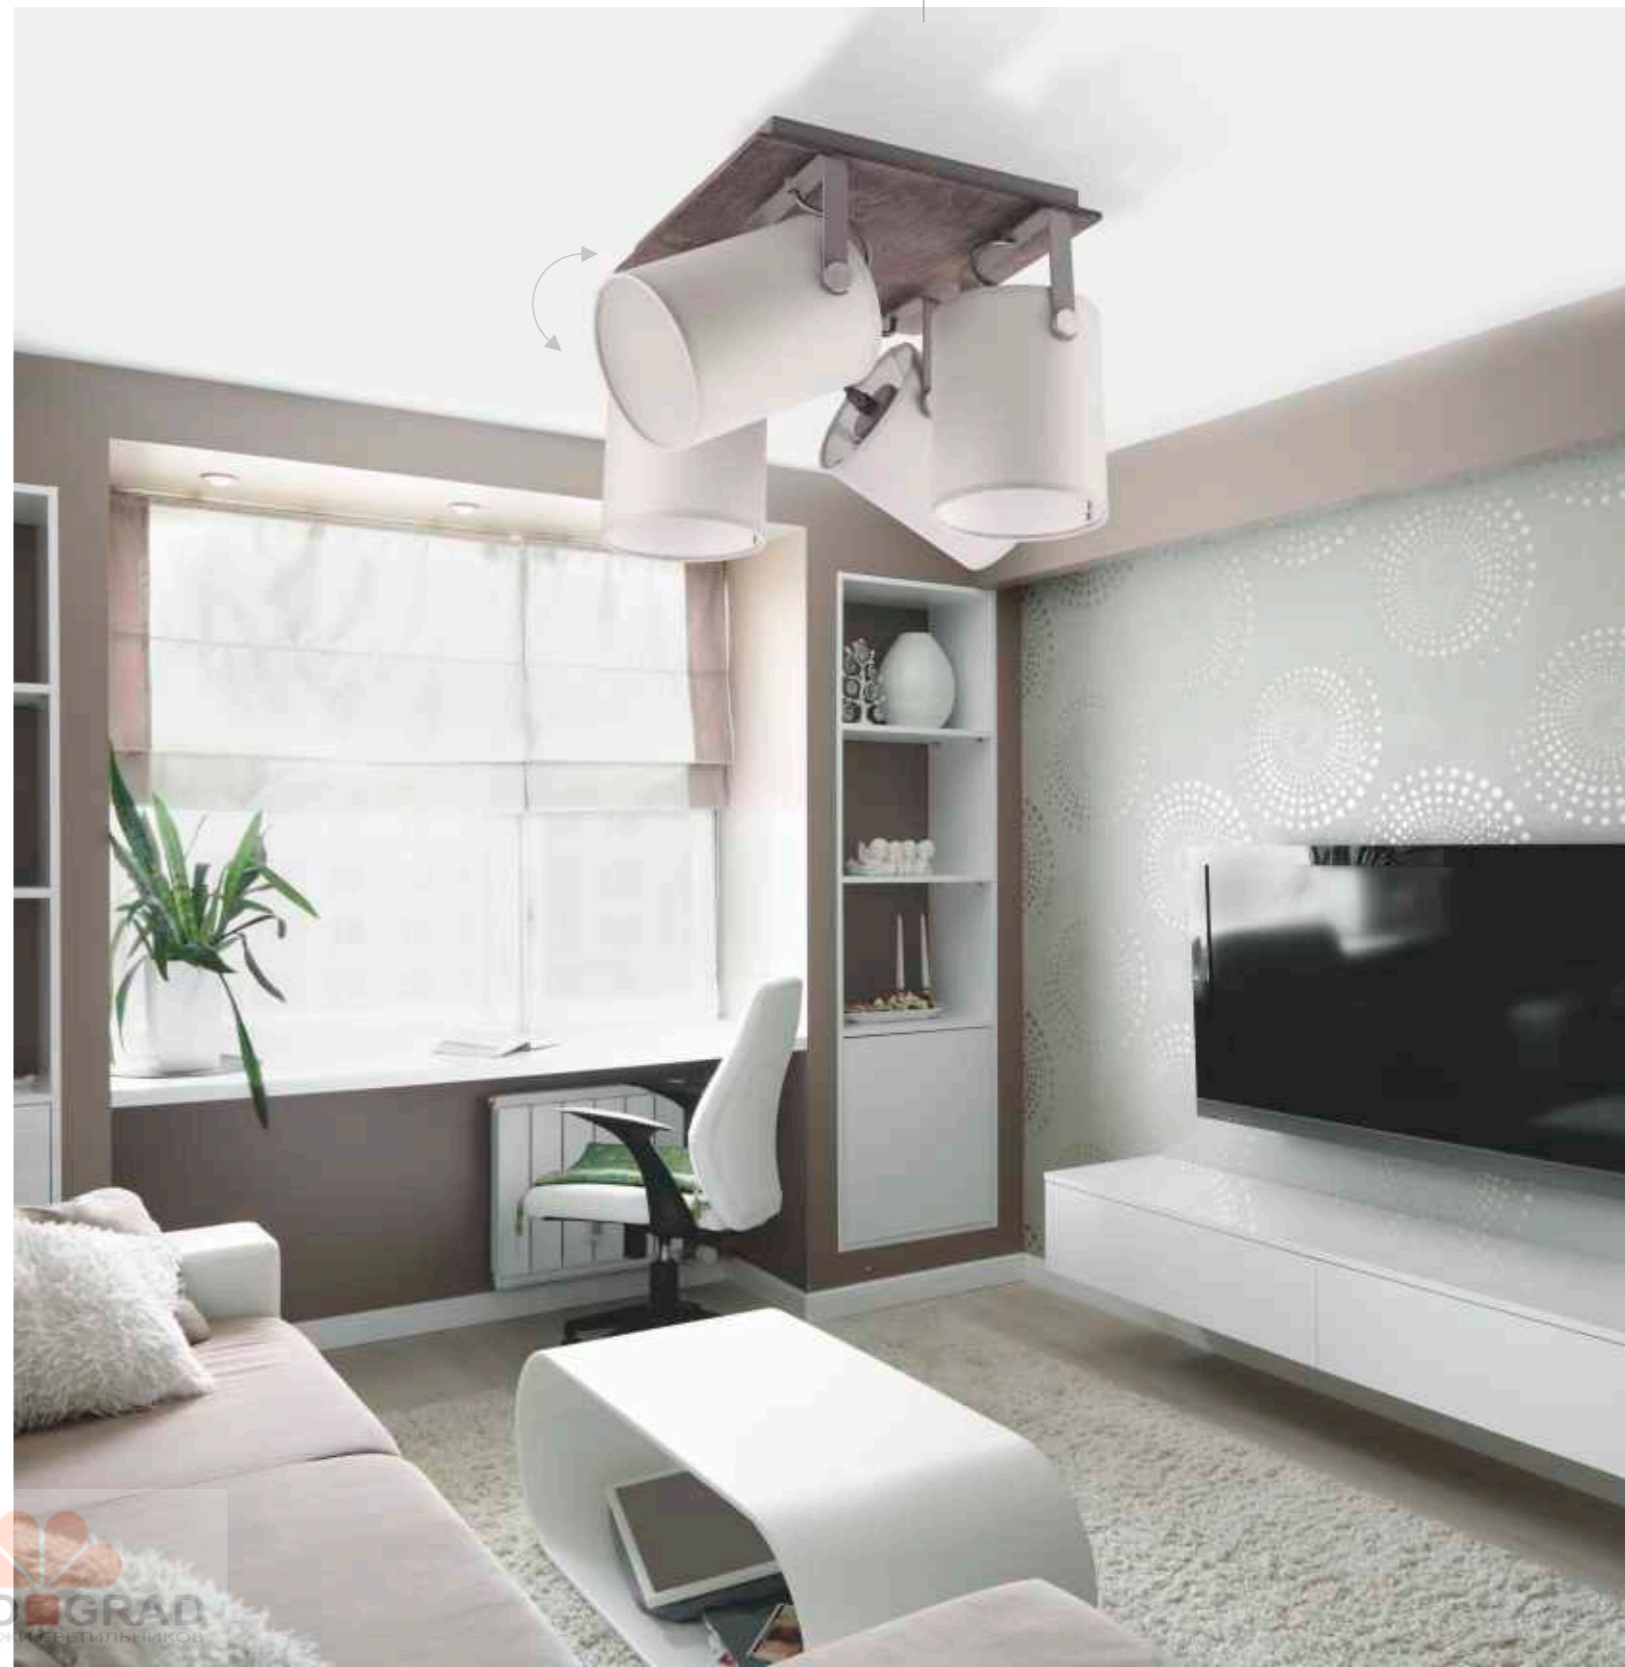

⊞ 26 cm ⊞ 38 cm ⊞ 16 cm
2 x E27, max 60W
AB 8359

1621 RELAX GRAY
bracket

⊞ 24 cm ⊞ 20 cm ⊞ 16 cm
1 x E27, max 60W
AB 8359

1623 RELAX GRAY
ceiling

⊞ 26 cm ⊞ 43 cm ⊞ 16 cm
3 x E27, max 60W
AB 8359

RELAX GRAY