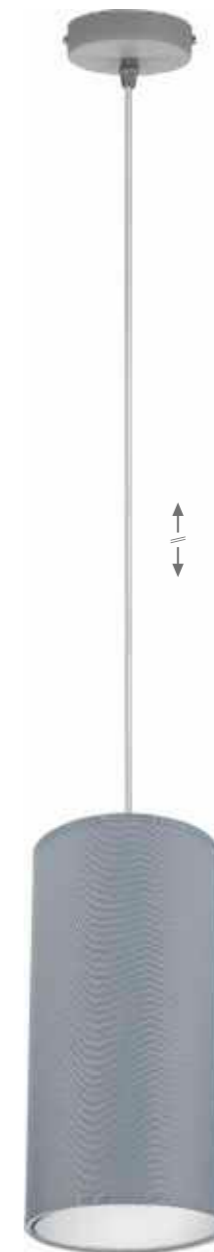

1510 TUBE pendant lamp
125 cm 12 cm 12 cm
1 x E27, max 60W
AB 8451

1511 TUBE pendant lamp
125 cm 12 cm 12 cm
1 x E27, max 60W
AB 8449

TUBE

abažur, metal / shade, metal / абажур / металл

abažur, metal / shade, metal / абажур / металл