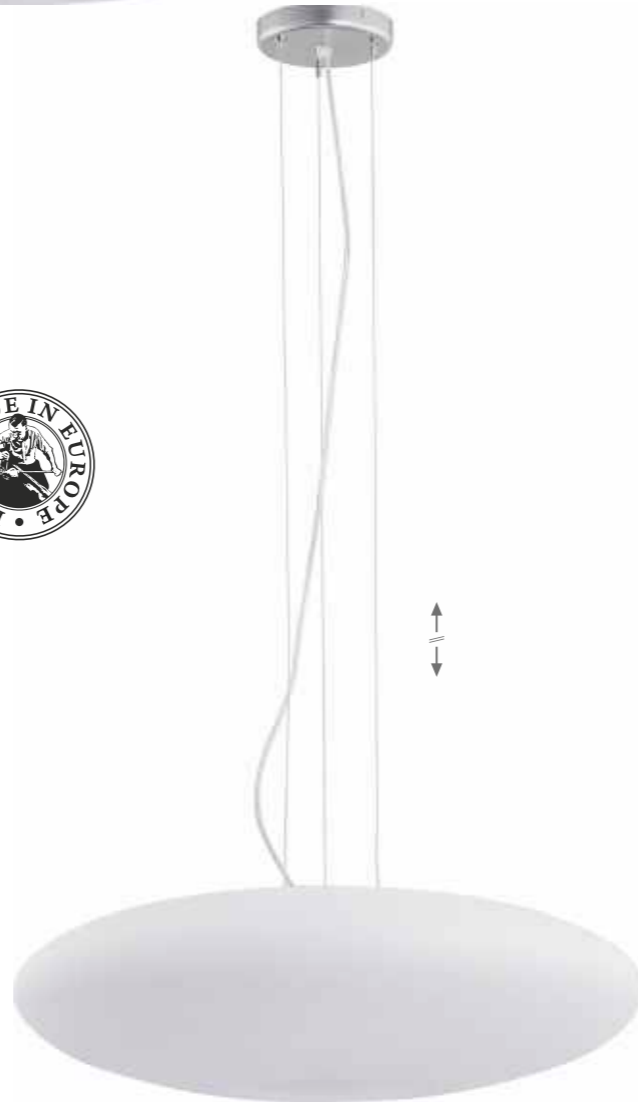

913 GALA pendant lamp
100 cm 60 cm 60 cm
2 x E27, max 60W
KL 7011

893 GALA LED pendant lamp
100 cm 60 cm 60 cm
16W x 1, 3000K, 1500-1700lm
KL 7011