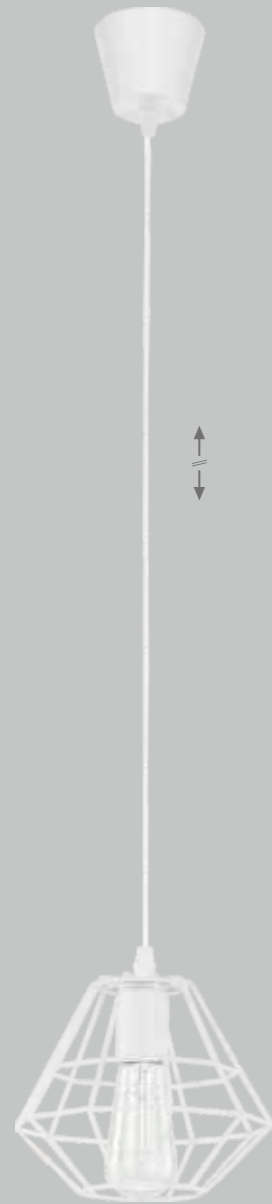

697 DIAMOND WHITE
pendant lamp
H 110 cm W 20 cm D 20 cm
1 x E27, max 60W