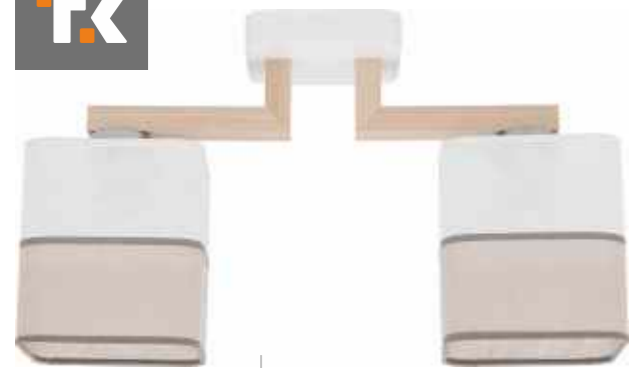

1939 IBIS NEW
chandelier
H 27 cm W 48 cm D 48 cm
4 x E27, max 60W
AB 8467

abażur, drewno, metal / shade, wood, metal / абажур, дерево, металл

LUSTROGRAD
ОПТОВЫЕ ПРОДАЖИ РЕСТАВРАТОРОВ

IBIS NEW

642 INKA
ceiling
27 cm 47 cm 14 cm
2 x E27, max 60W
AB 8260