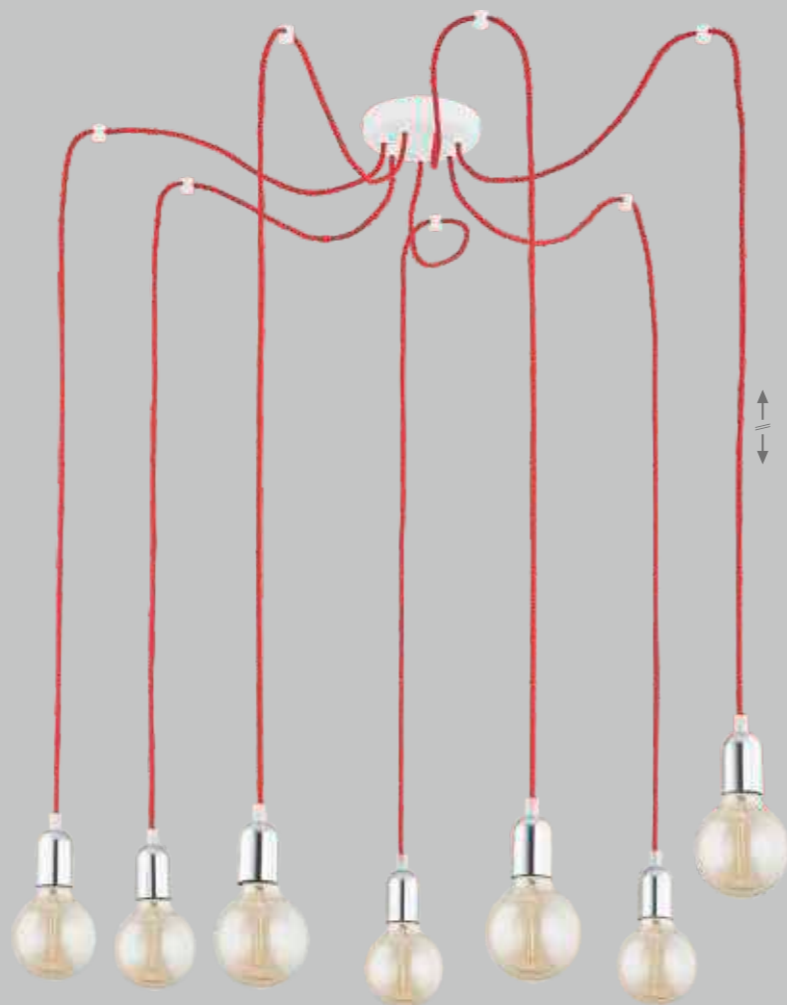

QUALLE

metal / metal / металл

ОПТОВЫЕ ПРОДАЖИ СВЕТИЛЬНИКОВ

1521 QUALLE
pendant lamp
⚡ 10 - 180 cm 📏 14 - 360 cm 📏 14 - 360 cm
7 x E27, max 60W

1519 QUALLE
bracket
⚡ 20 cm 📏 10 cm 📏 19 cm
1 x E27, max 60W

1520 QUALLE
pendant lamp
⚡ 10 - 180 cm 📏 14 - 360 cm 📏 14 - 360 cm
5 x E27, max 60W

8636 QUALLE
pendant lamp
⚡ 10 - 180cm 📏 10 cm 📏 10 cm
1 x E27, max 60W

QUALLE

metal / metal / металл

LUSTROGRAD
ОПТОВЫЕ ПРОДАЖИ СВЕТИЛЬНИКОВ

1287 QUALLE
bracket
⬆️ 20 cm ⬆️ 10 cm ⬆️ 19 cm
1 x E27, max 60W

8635 QUALLE
pendant lamp
⬆️ 10 - 180cm ⬆️ 10 cm ⬆️ 10 cm
1 x E27, max 60W

1289 QUALLE
pendant lamp
⬆️ 10 - 180 cm ⬆️ 14 - 360 cm ⬆️ 14 - 360 cm
7 x E27, max 60W

1288 QUALLE
pendant lamp
⬆️ 10 - 180 cm ⬆️ 14 - 360 cm ⬆️ 14 - 360 cm
5 x E27, max 60W