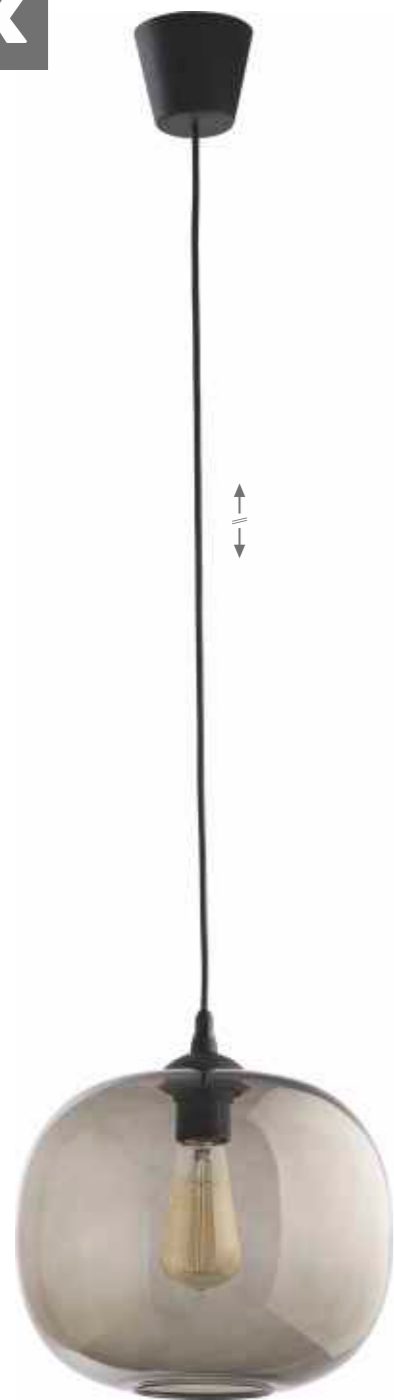

1483 PACO
pendant lamp
H 107 cm W 25 cm D 25 cm
1 x E27, max 60W
KL 7136