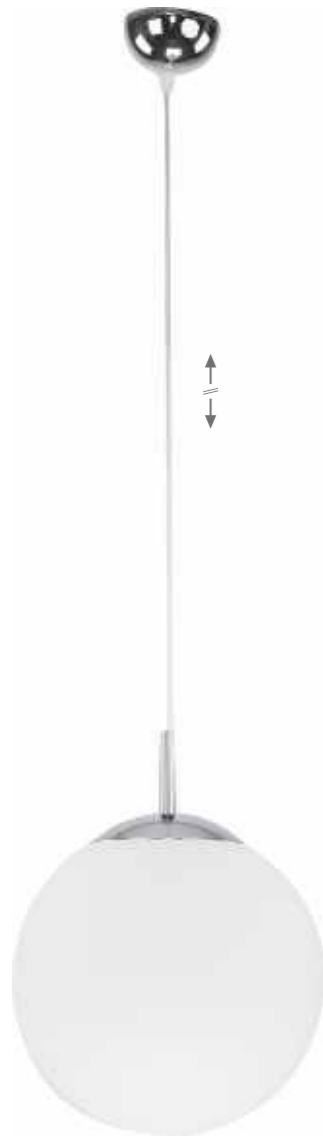

1058 MAILITO
pendant lamp

100 cm 20 cm 20 cm
1 x E27, max 60W
KL 7049

517 MAILITO
pendant lamp

100 cm 20 cm 20 cm
16W x 1, 3000K, 1500-1700lm
KL 7049

1057 MAILITO
pendant lamp

100 cm 25 cm 25 cm
1 x E27, max 60W
KL 7047