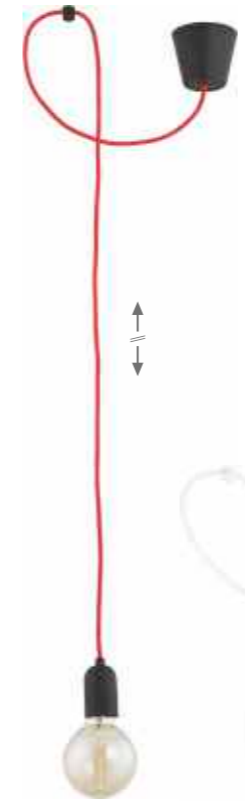

metal, tworzywo / metal, plastics / металл, пластмасса

8631 QUALLE
pendant lamp
170 cm 10 cm 10 cm
1 x E27, max 60W