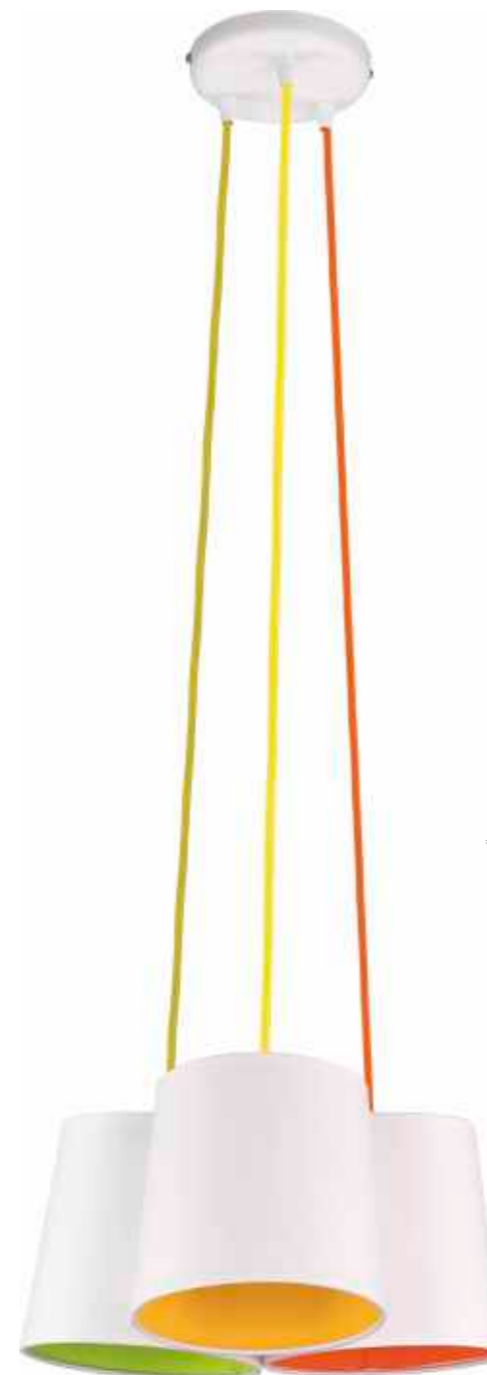

1696 ARTOS
pendant lamp
H 95 cm W 22 cm D 22 cm
1 x E27, max 60W
AB 8355

1697 ARTOS
pendant lamp
H 95 cm W 22 cm D 22 cm
1 x E27, max 60W
AB 8353

1691 ARTOS
pendant lamp
H 95 cm W 22 cm D 22 cm
1 x E27, max 60W
AB 8354

1693 ARTOS
pendant lamp
H 100 cm W 36 cm D 36 cm
3 x E27, max 60W
AB 8367, AB 8366, AB 8365

1695 ARTOS
pendant lamp
H 100 cm W 47 cm D 47 cm
5 x E27, max 60W
AB 8365, AB 8366, AB 8367, AB 8368, AB 8369

ARTOS

abażur, tworzywo / shade, plastics / , абажур, пластмасса

abażur, tworzywo / shade, plastics / , абажур, пластмасса

LUSTROGRAD
ОПТОВЫЕ ПРОДАЖИ СВЕТИЛЬНИКОВ