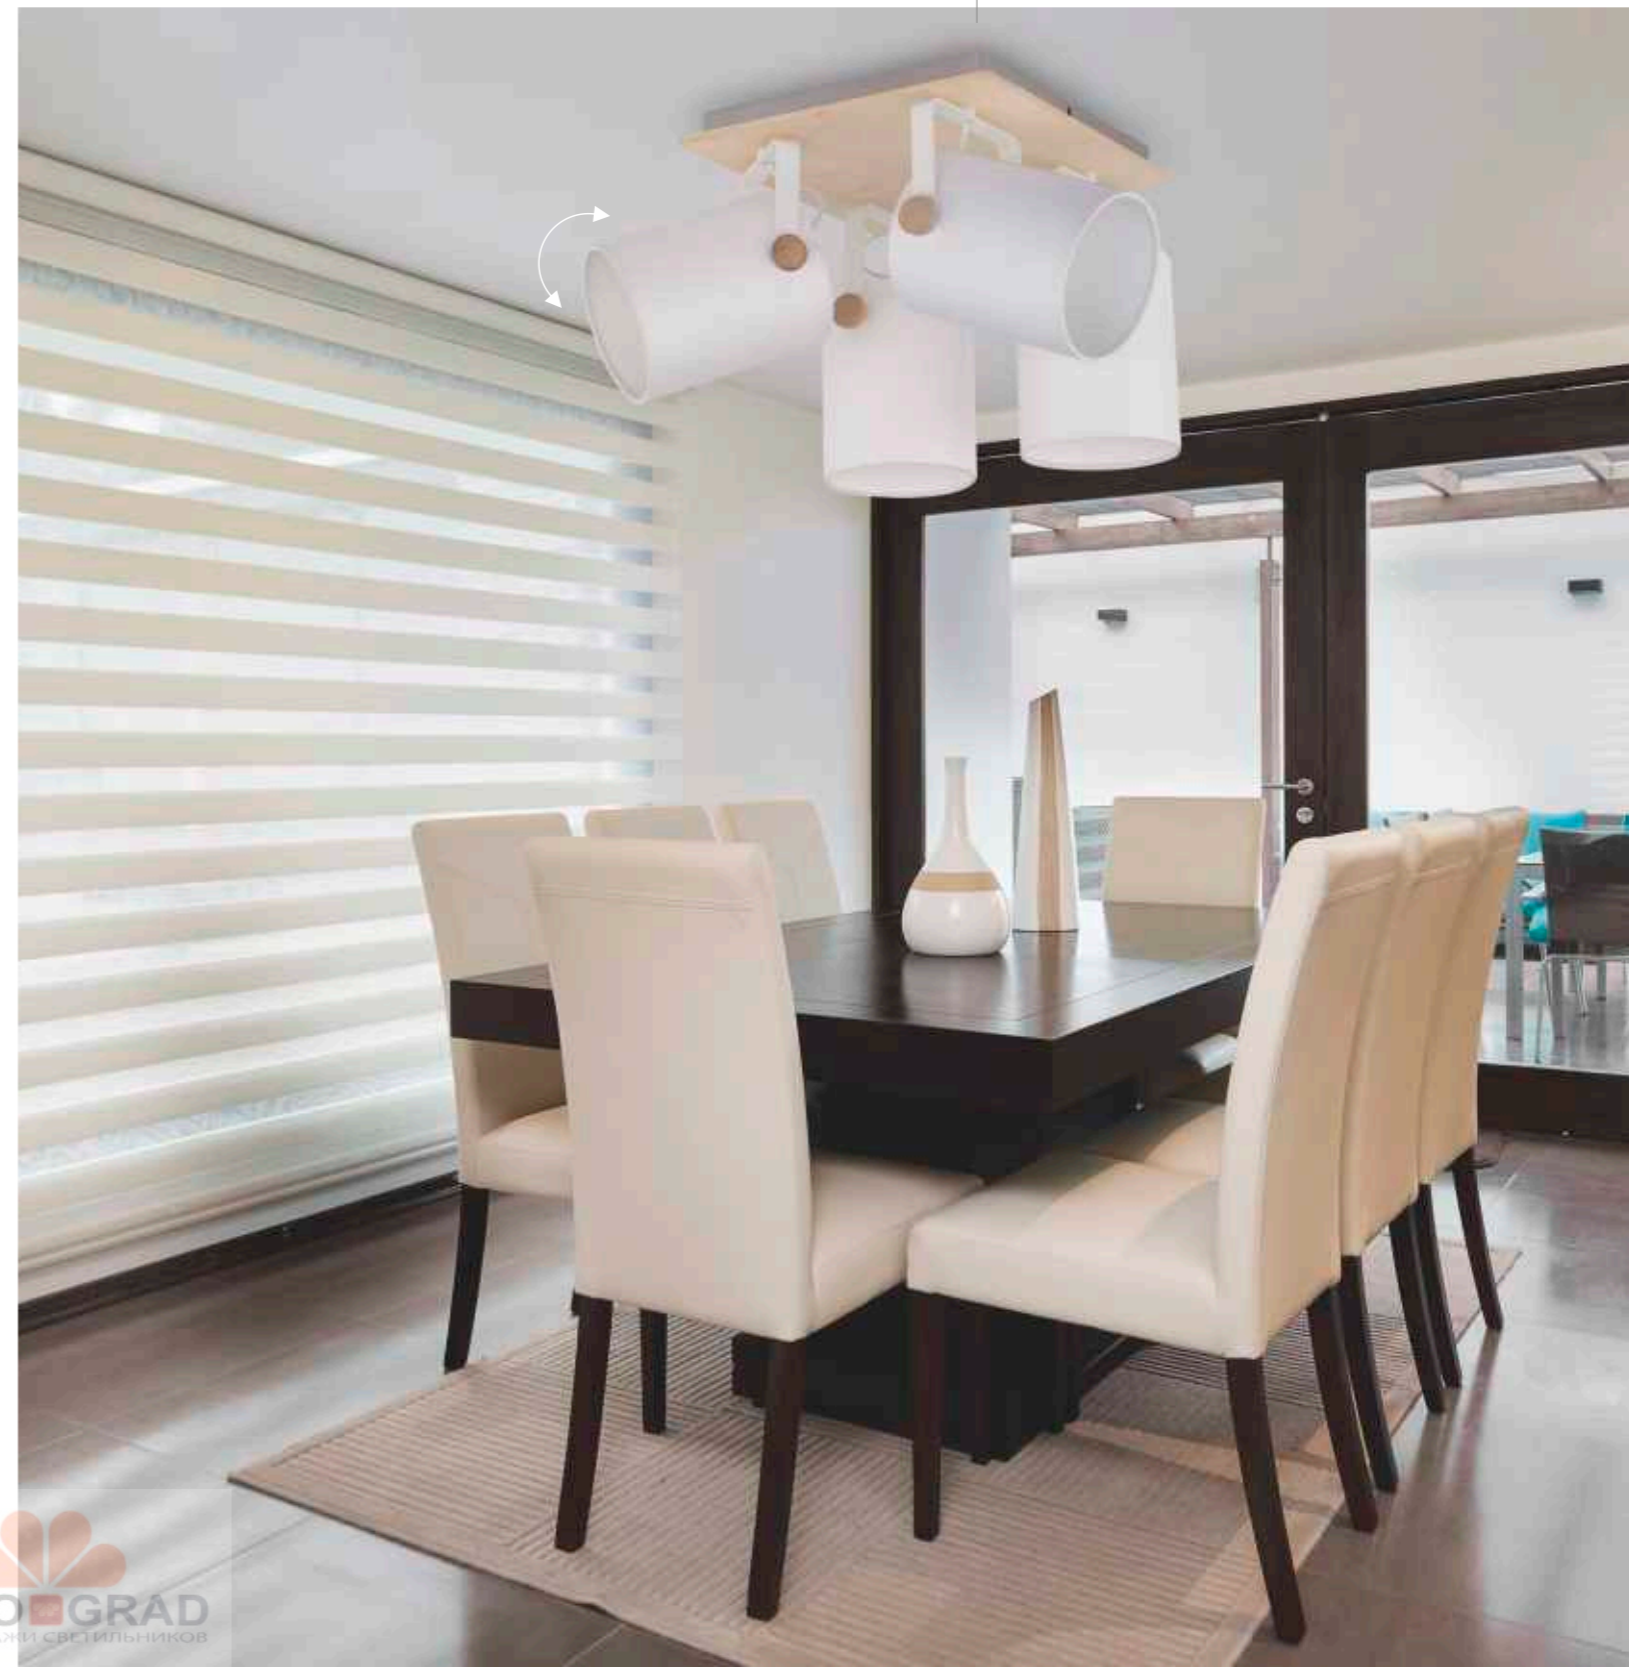

RELAX WHITE

abażur, drewno, metal / shade, wood, metal / абажур, дерево, металл