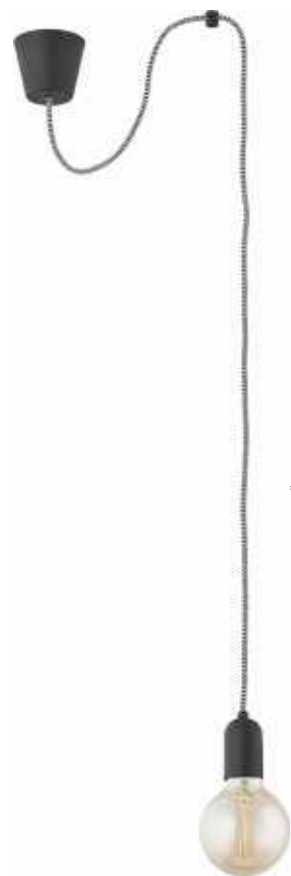

QUALLE

metal / metal / металл

ОПТОВЫЕ ПРОДАЖИ СВЕТИЛЬНИКОВ

1521 QUALLE
pendant lamp
⚡ 10 - 180 cm 📏 14 - 360 cm 📏 14 - 360 cm
7 x E27, max 60W

1519 QUALLE
bracket
⚡ 20 cm 📏 10 cm 📏 19 cm
1 x E27, max 60W

1520 QUALLE
pendant lamp
⚡ 10 - 180 cm 📏 14 - 360 cm 📏 14 - 360 cm
5 x E27, max 60W