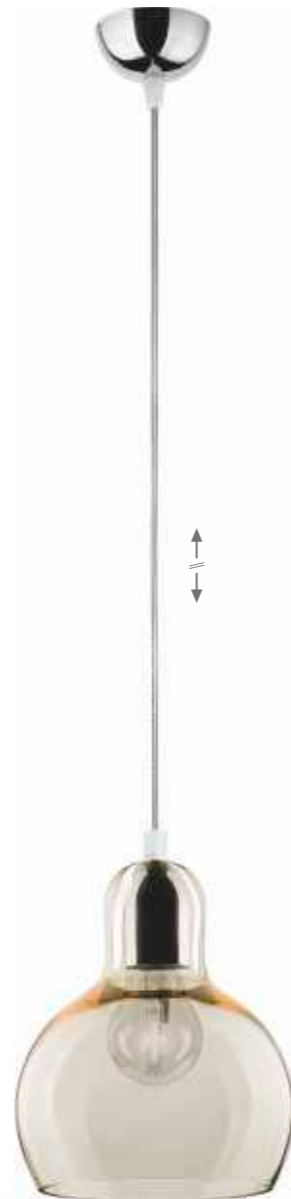

600 MANGO

pendant lamp
110 cm 18 cm 18 cm

1 x E27, max 60W
KL 7032

602 MANGO

pendant lamp
110 cm 18 cm 18 cm

1 x E27, max 60W
KL 7034

601 MANGO

pendant lamp
110 cm 18 cm 18 cm