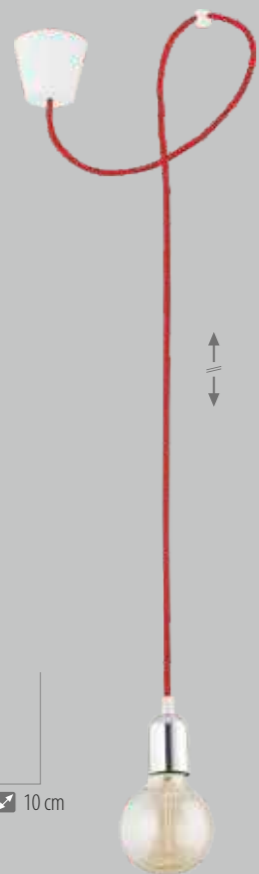

8636 QUALLE
pendant lamp
⚡ 10 - 180cm 📏 10 cm 📏 10 cm
1 x E27, max 60W

QUALLE

metal / metal / металл

LUSTROGRAD
ОПТОВЫЕ ПРОДАЖИ СВЕТИЛЬНИКОВ

1287 QUALLE
bracket
⬆️ 20 cm ⬆️ 10 cm ⬆️ 19 cm
1 x E27, max 60W