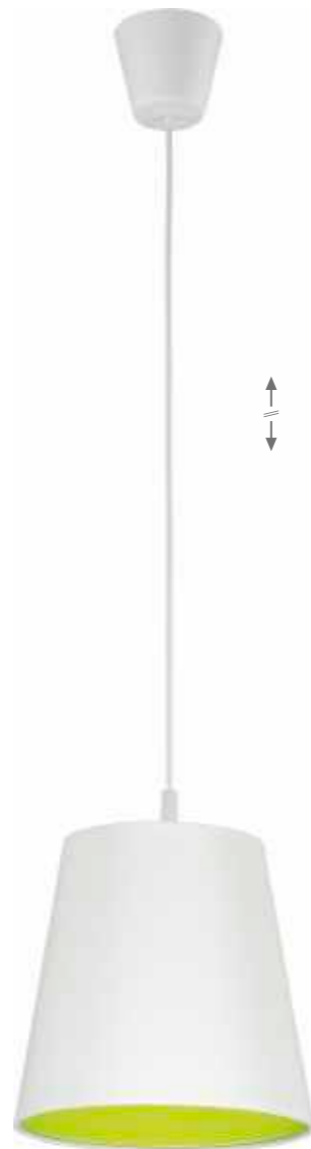

1696 ARTOS
pendant lamp
H 95 cm W 22 cm D 22 cm
1 x E27, max 60W
AB 8355

1697 ARTOS
pendant lamp
H 95 cm W 22 cm D 22 cm
1 x E27, max 60W
AB 8353

1691 ARTOS
pendant lamp
H 95 cm W 22 cm D 22 cm
1 x E27, max 60W
AB 8354

1693 ARTOS
pendant lamp
H 100 cm W 36 cm D 36 cm
3 x E27, max 60W
AB 8367, AB 8366, AB 8365

1695 ARTOS
pendant lamp
H 100 cm W 47 cm D 47 cm
5 x E27, max 60W
AB 8365, AB 8366, AB 8367, AB 8368, AB 8369

ARTOS

abażur, tworzywo / shade, plastics / , абажур, пластмасса

abażur, tworzywo / shade, plastics / , абажур, пластмасса

LUSTROGRAD
ОПТОВЫЕ ПРОДАЖИ СВЕТИЛЬНИКОВ