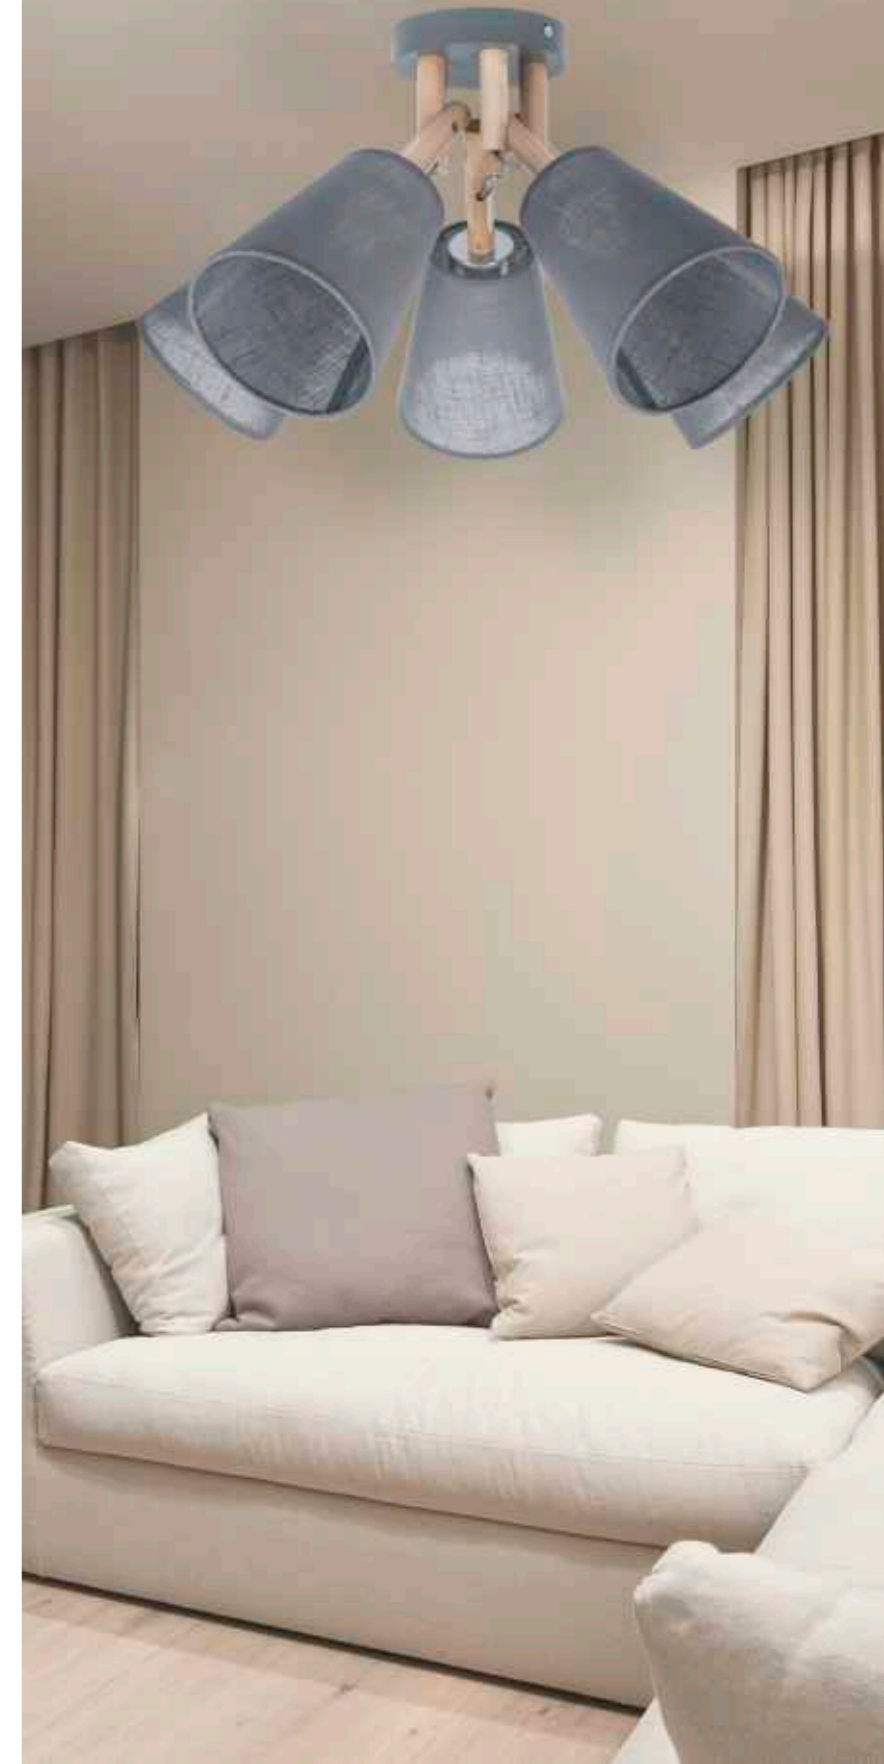

658 VAIO GRAY
ceiling
3 x E27, max 60W
AB 8163

668 VAIO GREY
table lamp
1 x E27, max 60W
AB 8163

659 VAIO GRAY
ceiling
5 x E27, max 60W
AB 8163

699 VAIO
floor lamp
1 x E27, max 60W
AB 8215

VAIO GREY

abazur, drewno / shade, wood / абажур, дерево