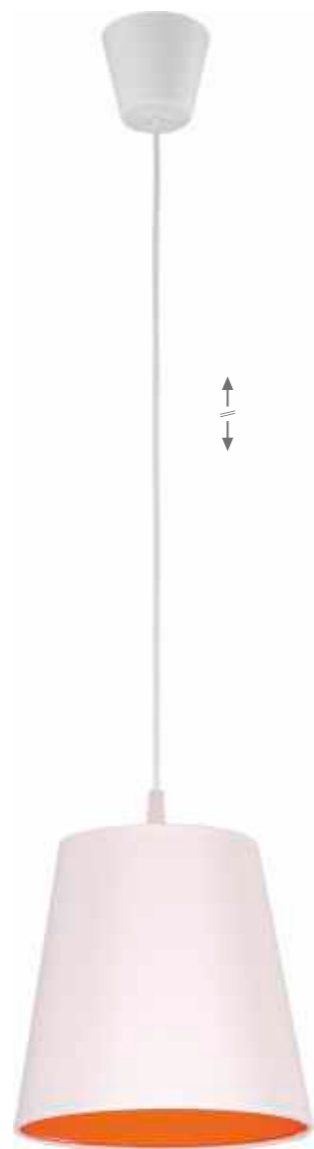

1696 ARTOS
pendant lamp
H 95 cm W 22 cm D 22 cm
1 x E27, max 60W
AB 8355

1697 ARTOS
pendant lamp
H 95 cm W 22 cm D 22 cm
1 x E27, max 60W
AB 8353

1691 ARTOS
pendant lamp
H 95 cm W 22 cm D 22 cm
1 x E27, max 60W
AB 8354

1693 ARTOS
pendant lamp
H 100 cm W 36 cm D 36 cm
3 x E27, max 60W
AB 8367, AB 8366, AB 8365

1695 ARTOS
pendant lamp
H 100 cm W 47 cm D 47 cm
5 x E27, max 60W
AB 8365, AB 8366, AB 8367, AB 8368, AB 8369

ARTOS

abażur, tworzywo / shade, plastics / , абажур, пластмасса

abażur, tworzywo / shade, plastics / , абажур, пластмасса

LUSTROGRAD
ОПТОВЫЕ ПРОДАЖИ СВЕТИЛЬНИКОВ