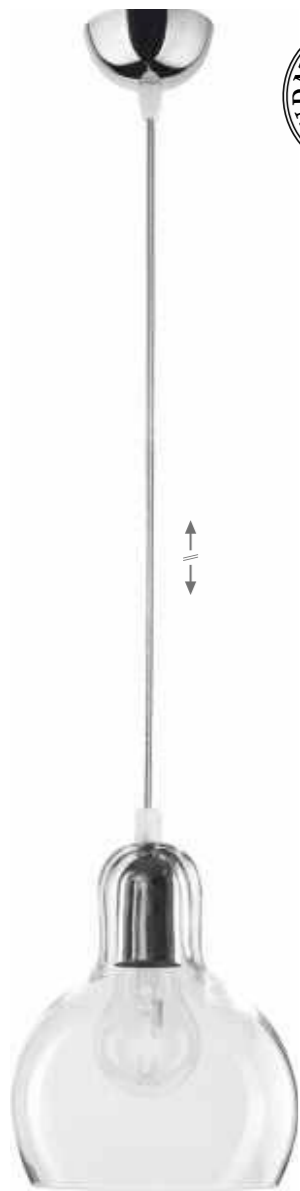

600 MANGO

pendant lamp
110 cm 18 cm 18 cm

1 x E27, max 60W
KL 7032

602 MANGO

pendant lamp
110 cm 18 cm 18 cm

1 x E27, max 60W
KL 7034

601 MANGO

pendant lamp
110 cm 18 cm 18 cm