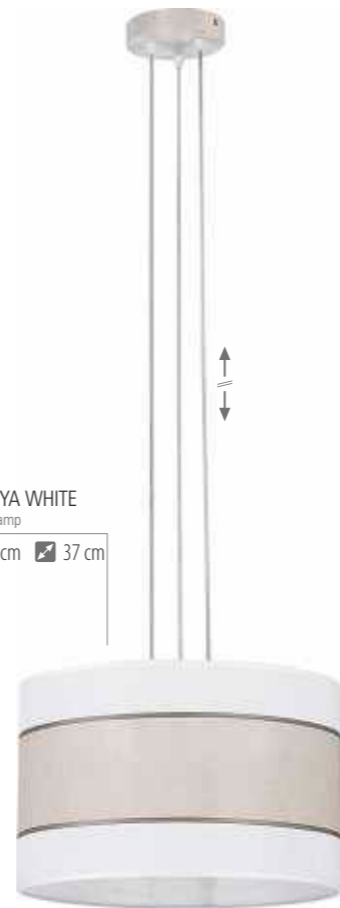

331 CATTLEYA WHITE
pendant lamp
100 cm 37 cm 37 cm
3 x E27, max 60W
AB 8176

337 CATTLEYA VENGE
ceiling
17 cm 59 cm 59 cm
3 x E27, max 60W
AB 8072