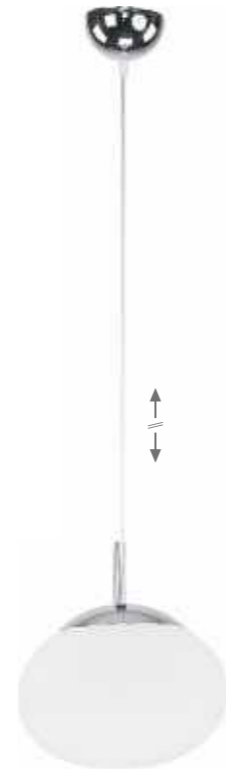

1058 MAILITO
pendant lamp

100 cm 20 cm 20 cm
1 x E27, max 60W
KL 7049

517 MAILITO
pendant lamp

100 cm 20 cm 20 cm
16W x 1, 3000K, 1500-1700lm
KL 7049

1057 MAILITO
pendant lamp

100 cm 25 cm 25 cm
1 x E27, max 60W
KL 7047