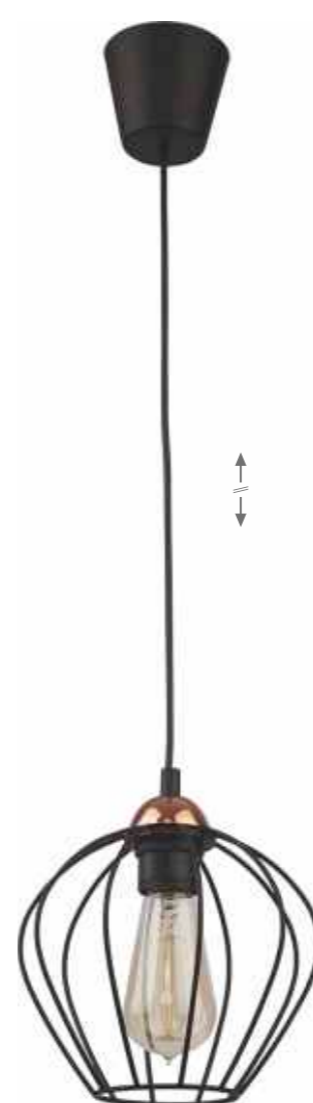

GALAXY

tworzywo, metal / plastics, metal / пластик, металл

1641 GALAXY

pendant lamp
100 cm 14 cm 14 cm
1 x E27, max 60W
DM 15

1642 GALAXY

pendant lamp
100 cm 20 cm 20 cm
1 x E27, max 60W
DM 16

1644 GALAXY

pendant lamp
100 cm 20 cm 20 cm
1 x E27, max 60W
DM 13