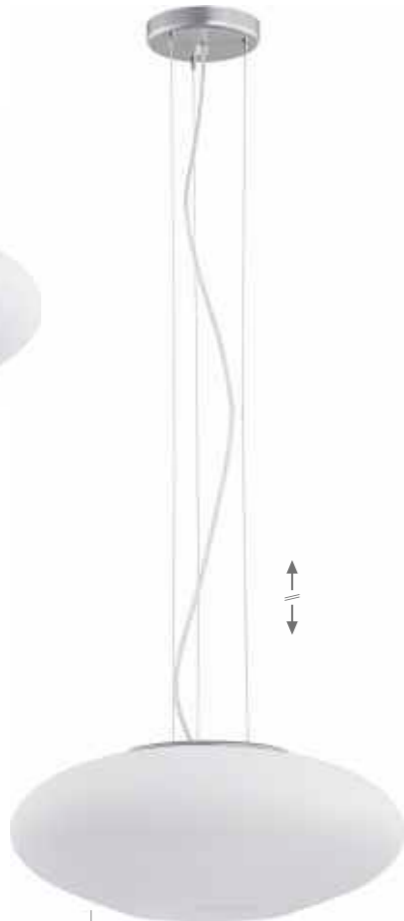

910 GALA ceiling
35 cm 44 cm 44 cm
2 x E27, max 60W
KL 7010

890 GALA LED ceiling
35 cm 44 cm 44 cm
16W x 1, 3000K, 1500-1700lm
KL 7010