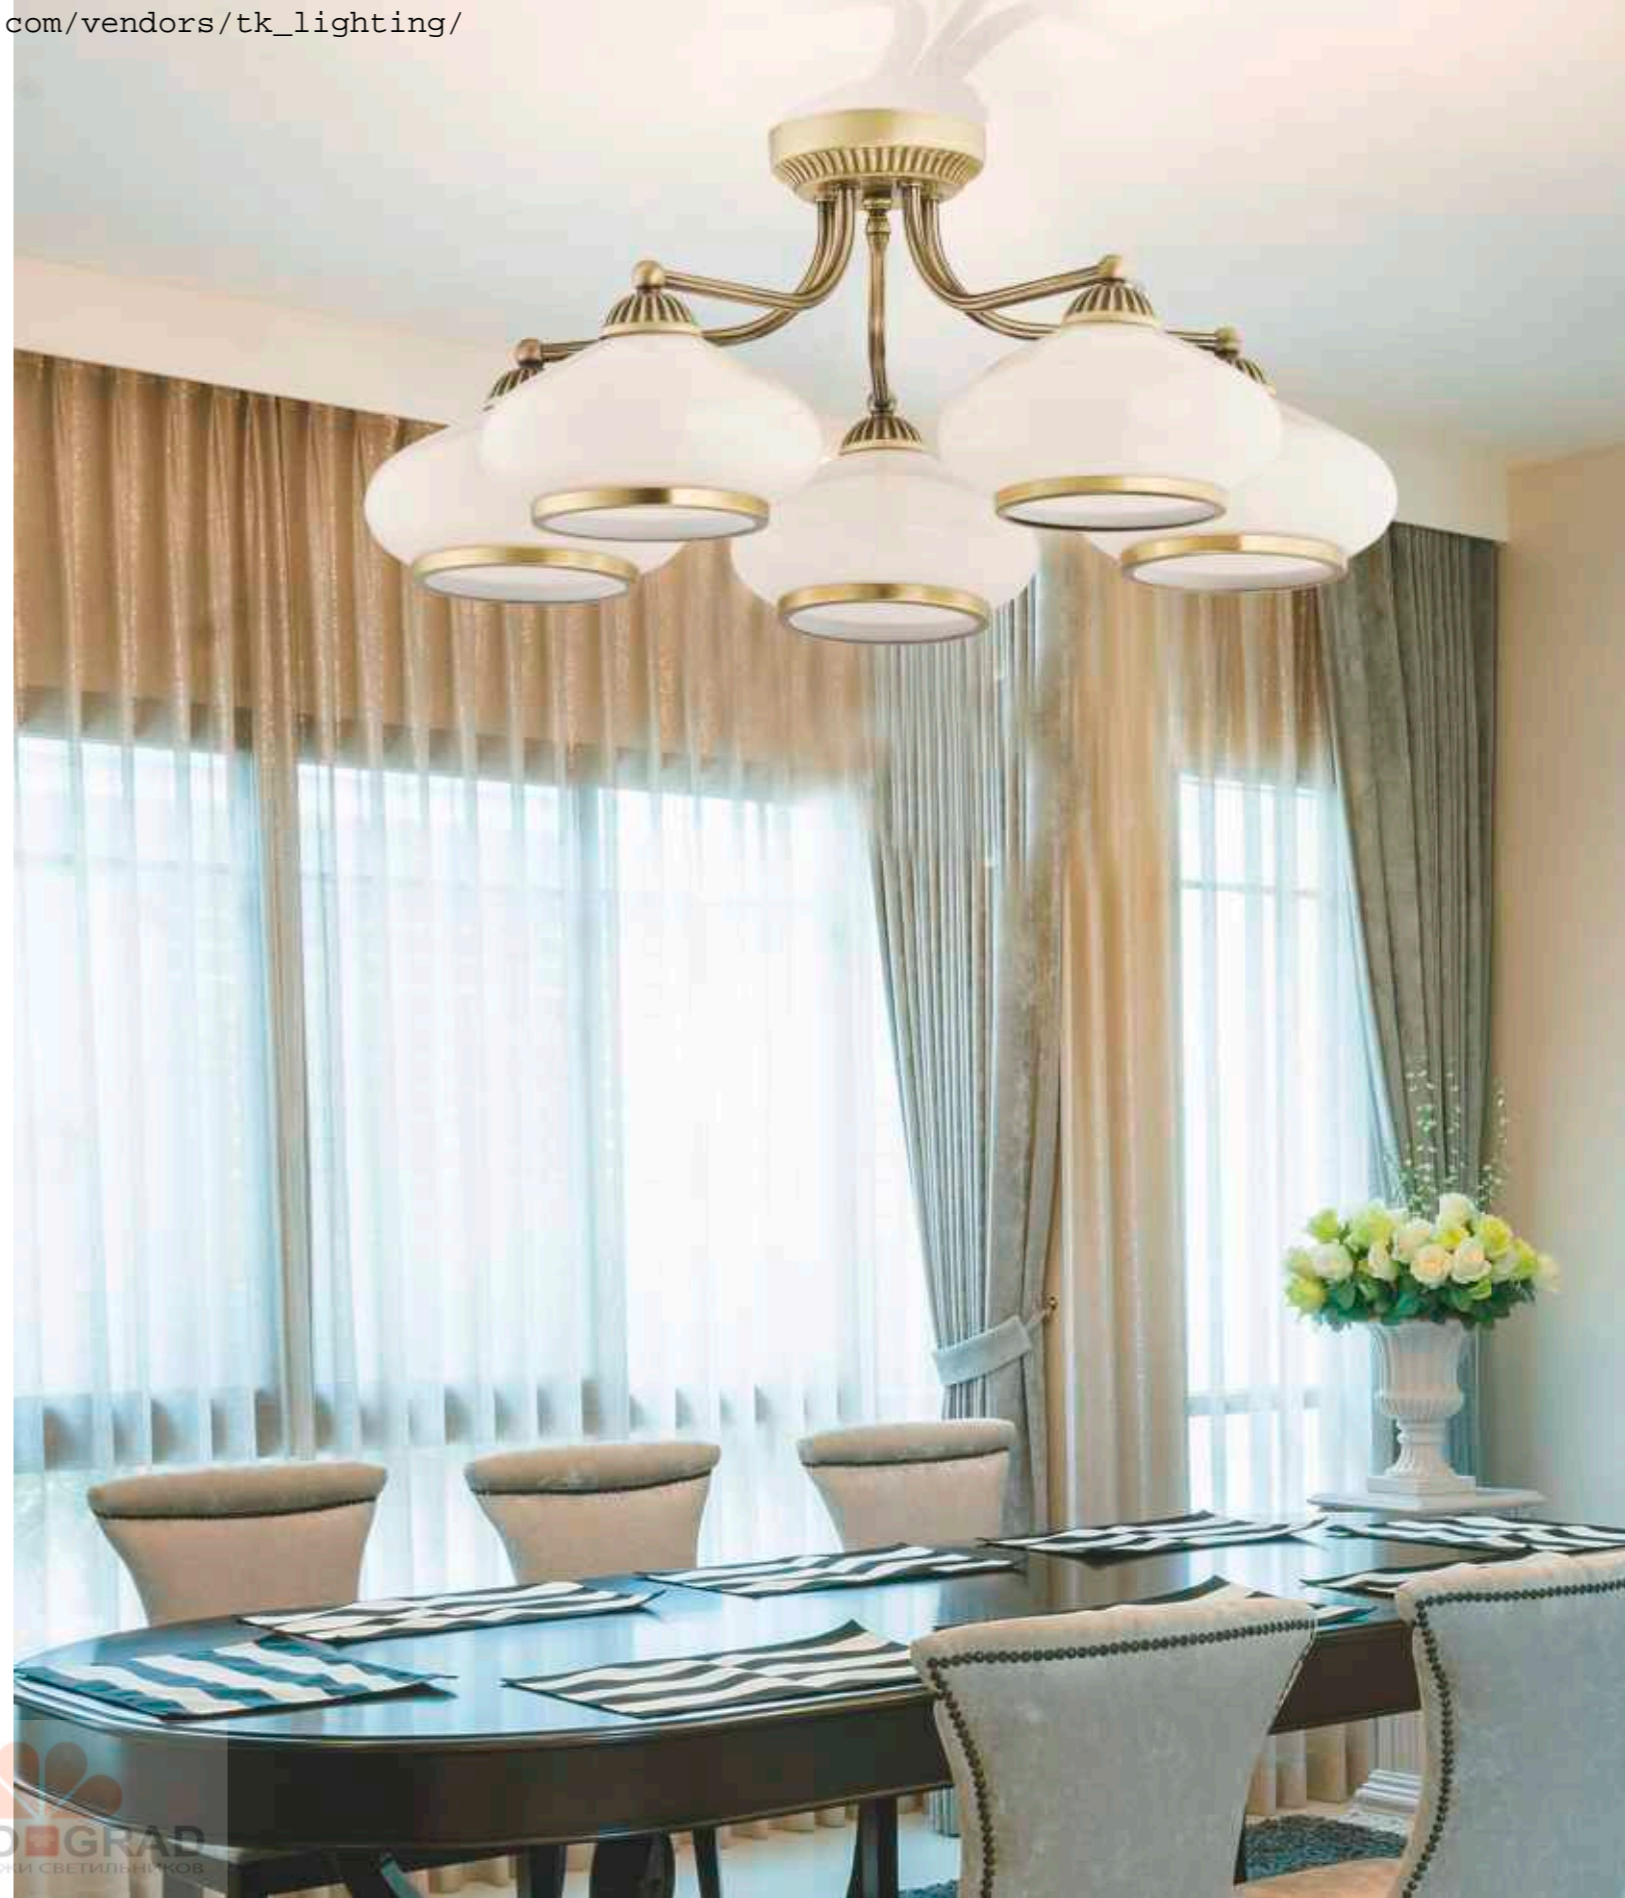

szkło, metal / glass, metal / стекло, металл

LUSTROGRAD
ОПТОВЫЕ ПРОДАЖИ СВЕТИЛЬНИКОВ