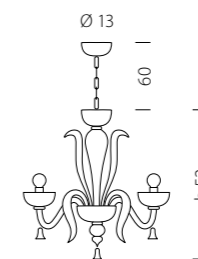

1520/5

CE 5 x MAX 42W E14