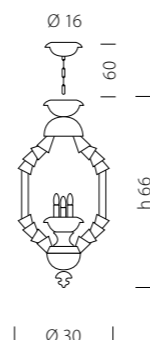

1473
CE 3 x MAX 42W E14