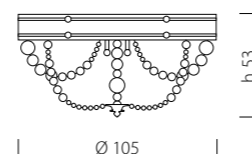

1649/105
CE 8 x MAX 42W E14