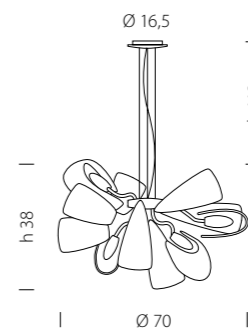

FU

Fumé / Smoked / Fumé /
Rauchfarben / Fumé / Дымчатый

Misure in cm / Measures in cm

400/9

CE 9 x MAX 40W G9

400/12

CE 12 x MAX 40W G9

400/21