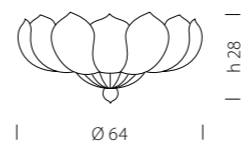

1397/64
CE 3 x MAX 70W E27 +
1 x MAX 42W E14