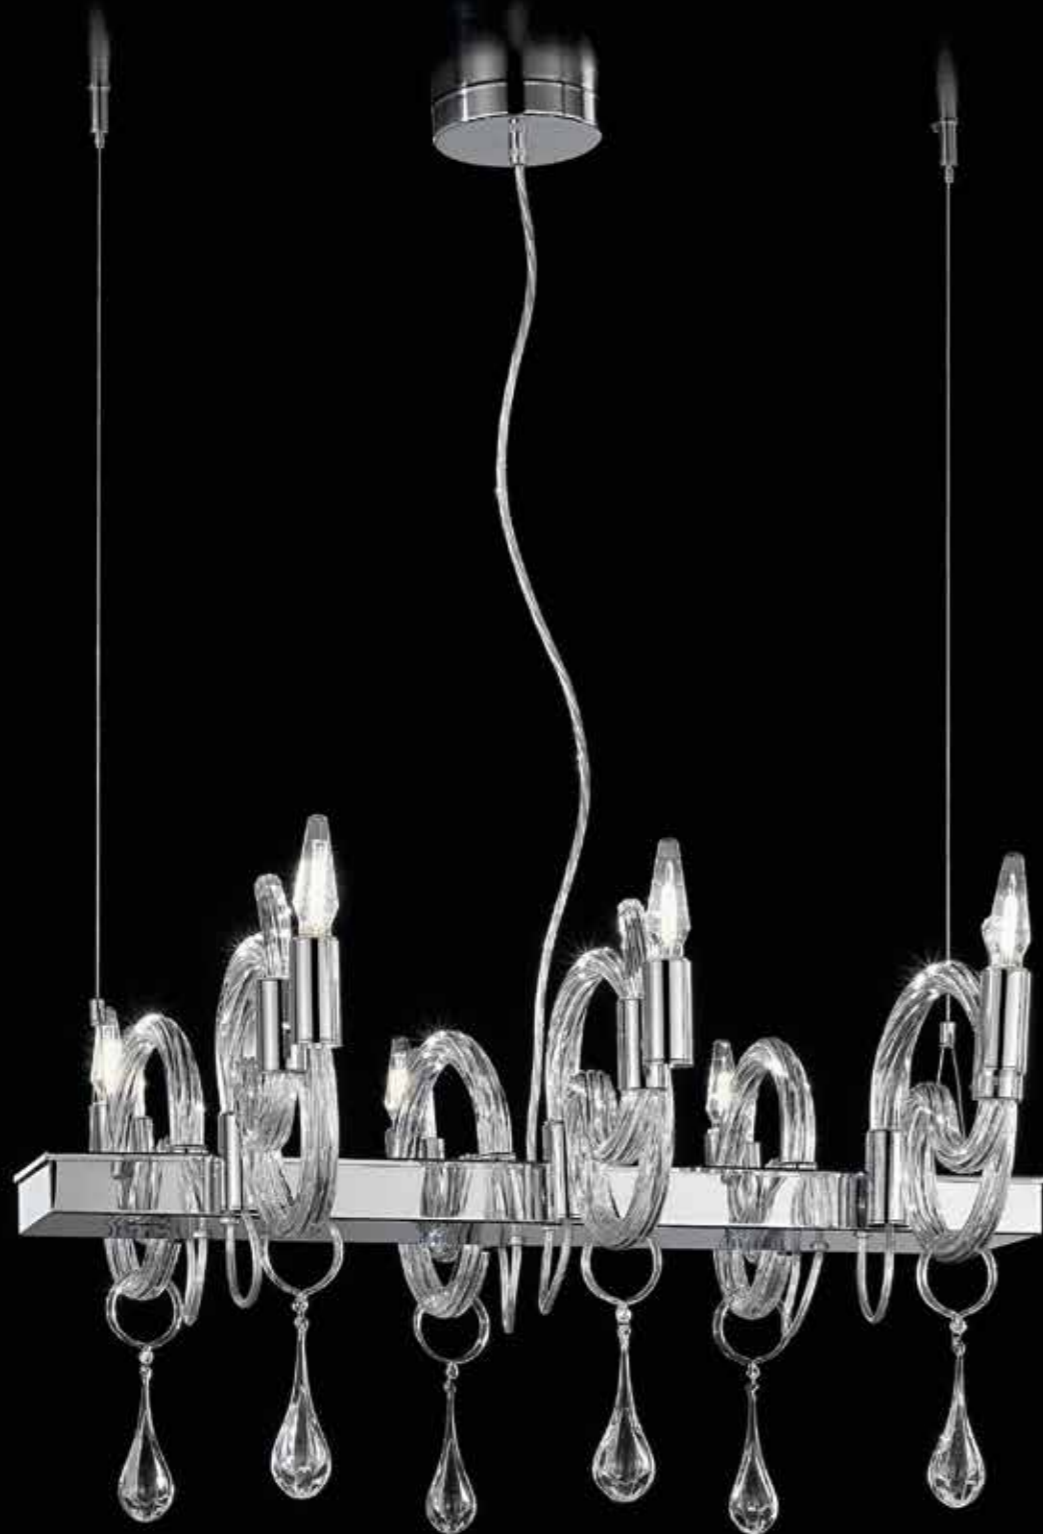

Serie 2000/2001/2002

FINITURA METALLO / METAL FINISHES / FINITIONS MÉTAL / METALL-FINISH / ACABADOS EN METAL / ОТДЕЛКА МЕТАЛЛОМ

K
Cromo lucido / Polish chrome /
Chrome brillant / Gläzend Chrom /
Cromo brillante / Хром

Indicazioni opzionali / optional information

FINITURA VETRO / GLASS FINISHES / FINITION VERRE / GLAS-FINISH / ACABADO VIDRIO / ОТДЕЛКА СТЕКЛОМ

AS
Ambra Sommerso / Submerged
Amber / Ambre Profond /
Tauch-Bernstein / Ámbar Sumergido /
Янтарь Соммерсо

BL
Bianco Latte / Milk White / Blanc Lait /
Milchweiß / Blanco Leche /
Молочно-белый

CR
Cristallo / Clear / Cristal / Kristallglas /
Cristal / Хрусталь

DEN
Denim / Blue Denim / Bleu Denim /
Blau Denim / Azul Denim /
Джинсовый

FU
Fumé / Smoked / Fumé / Rauchfarben /
Fumé / Дымчатый

GRY
Grigio / Gray / Gris / Grau / Gris / Серый