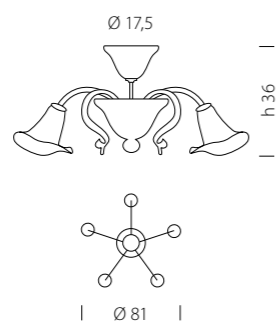

1480/5
CE 5 x MAX 42W E14