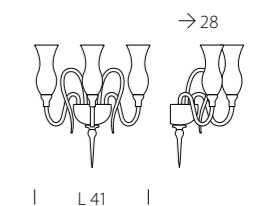

1022/A3
CE 3 x MAX 42W E14