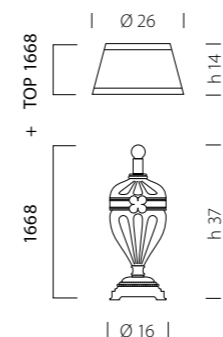

1668 + TOP 1668
CE 1 x MAX 42W E14