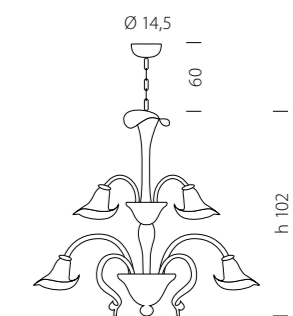

Ø 109

1479/8+4

CE 12 x MAX 42W E14