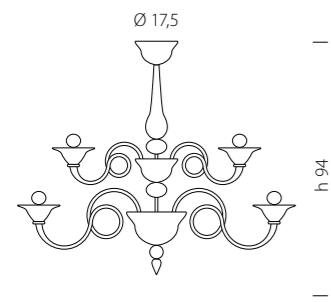

1382/12

CE 12 x MAX 42W E14

Ø 135

1382/16

CE 16 x MAX 42W E14

Misure in cm / Measures in cm

1382/6+3
 CE 9x MAX 42W E14

1382/8+4
 CE 12x MAX 42W E14