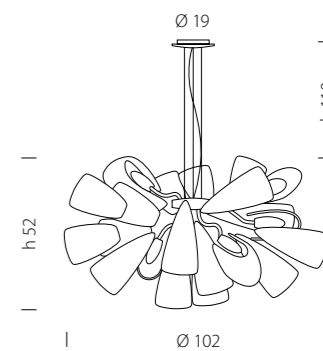

FU

Fumé / Smoked / Fumé /
Rauchfarben / Fumé / Дымчатый

Misure in cm / Measures in cm

400/9

CE 9 x MAX 40W G9

400/12

CE 12 x MAX 40W G9

400/21