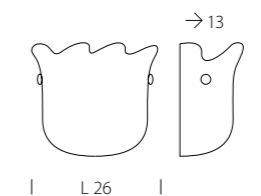

1211/A1

CE 1 x MAX 70W E27