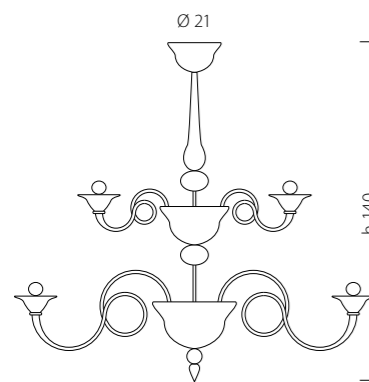

1382/16+8
CE 24x MAX 42W E14