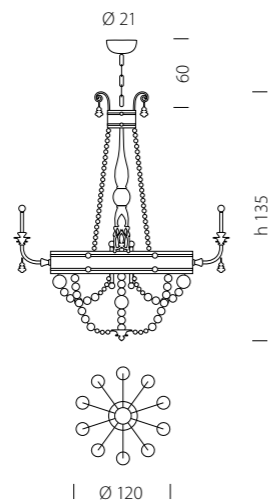

1648/10
CE 18 x MAX 42W E14