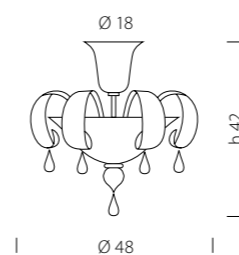

Misure in cm / Measures in cm

1386/48
CE 3 x MAX 42W E14

1386/60
CE 3 x MAX 70W E27

1386/78
CE 6 x MAX 70W E27

1386/A1
CE 1 x MAX 42W E14

1386/A2
CE 2 x MAX 42W E14

Stile

Esplorazione stilistica del gusto italiano.
Exploring Italian design.