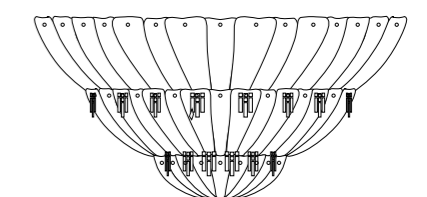

420/192
CE 40 x MAX 70W E27 +
1 x MAX 42W E14