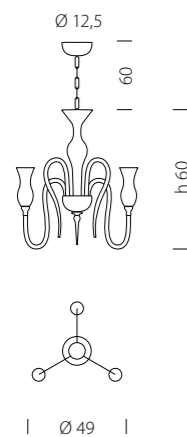

1022/3
CE 3 x MAX 42W E14