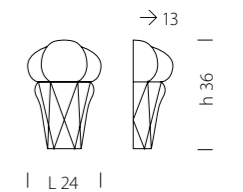

1443/A

CE 1 x MAX 42W E14