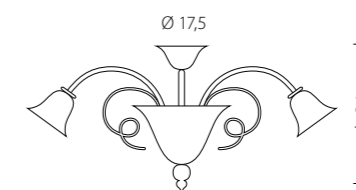

Ø 72

1421/5
CE 5 x MAX 42W E14