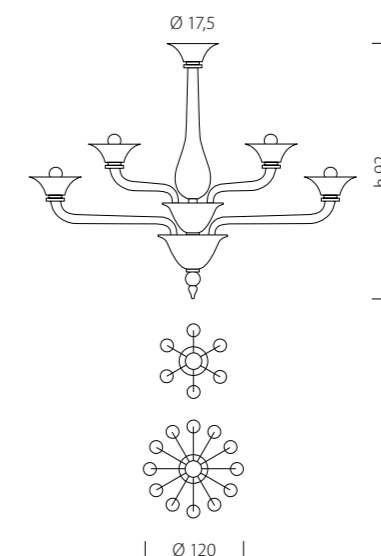

1543/12+6
CE 18 x MAX 42W E14