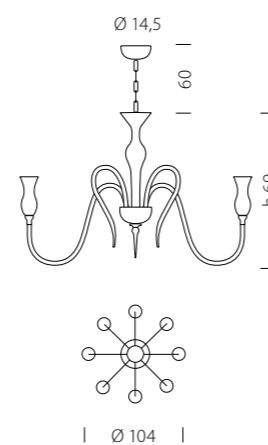

1022/12
CE 12 x MAX 42W E14