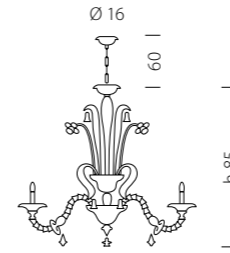

Ø 94

1470/6

CE 6 x MAX 42W E14