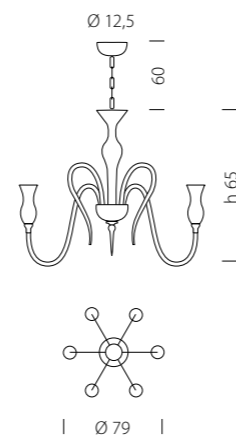

1022/6
CE 6 x MAX 42W E14