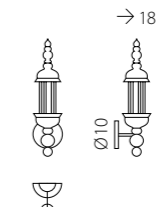

1798/A1
CE 1 x MAX 42W E14