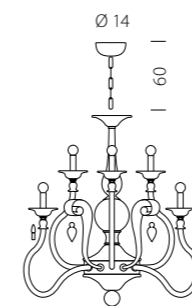

Serie 1698/1700/1708

FINITURA METALLO / METAL FINISHES / FINITIONS MÉTAL / METALL-FINISH / ACABADOS EN METAL / ОТДЕЛКА МЕТАЛЛОМ

ARG

Argento / Silver / Argent / Silberfarben /
Plateado / Серебряный

D

Oro 24Kt / Gold 24Kt / Doré 24 Kt /
Vergoldet 24 Kt / Dorado 24 Kt /
Позолоченный 24Kt

FINITURA VETRO / GLASS FINISHES / FINITION VERRE / GLAS-FINISH / ACABADO VIDRIO / ОТДЕЛКА СТЕКЛОМ

AV

Avorio / Ivory / Ivoire / Elfenbein /
Marfil / Слоновая кость

CR

Cristallo / Clear / Cristal / Kristallglas /
Cristal / Хрусталь

FU

Fumé / Smoked / Fumé / Rauchfarben /
Fumé / Дымчатый

ORO

Oro 24 Kt / 24Kt Gold / Or 24 Kt /
Gold 24 Kt / Oro de 24 Kt /
Золото 24 карата

FINITURA PARALUME TOP / LAMP SHADE TOP FINISHES / FINITION ABAT-JOUR TOP / AUSFÜHRUNG TOP LAMPENSCHIRM
ACABADO PANTALLA TOP / ОТДЕЛКА АБАЖУРА TOP

ARG

Avorio + bordo argento / Ivory + silver
trim / Ivoire + bord argent / Elfenbein
+ silberfarbener Rand / Marfil + borde
plateado / Цвет слоновой кости +
серебряная кромка

ORO

Avorio + bordo oro / Ivory + gold
trim / Ivoire + bord or / Elfenbein +
goldfarbener Rand / Marfil + borde
dorado / Цвет слоновой кости +
позолоченная кромка

Bianco / White

Dorato / Golden

KIT CALZA su richiesta
STOCKING only on demand
1 kit per 50 cm catena
1 kit for 50 cm's chain
FINITURA: Organza
FINISHING: Organdy

1698/3+3

CE 6 x MAX 42W E14

1698/4+4

CE 8 x MAX 42W E14

1700/A2

CE 2 x MAX 42W E14

Ø 55

Ø 76

L 48

1700/A3

CE 3 x MAX 42W E14

Ø 250x100

h 200

1708

CE 36 x MAX 42W E14