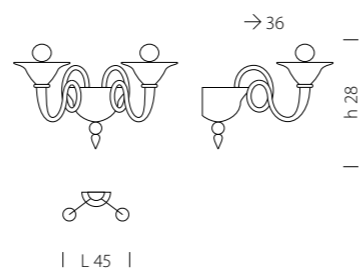

1382/A2
CE 2x MAX 42W E14