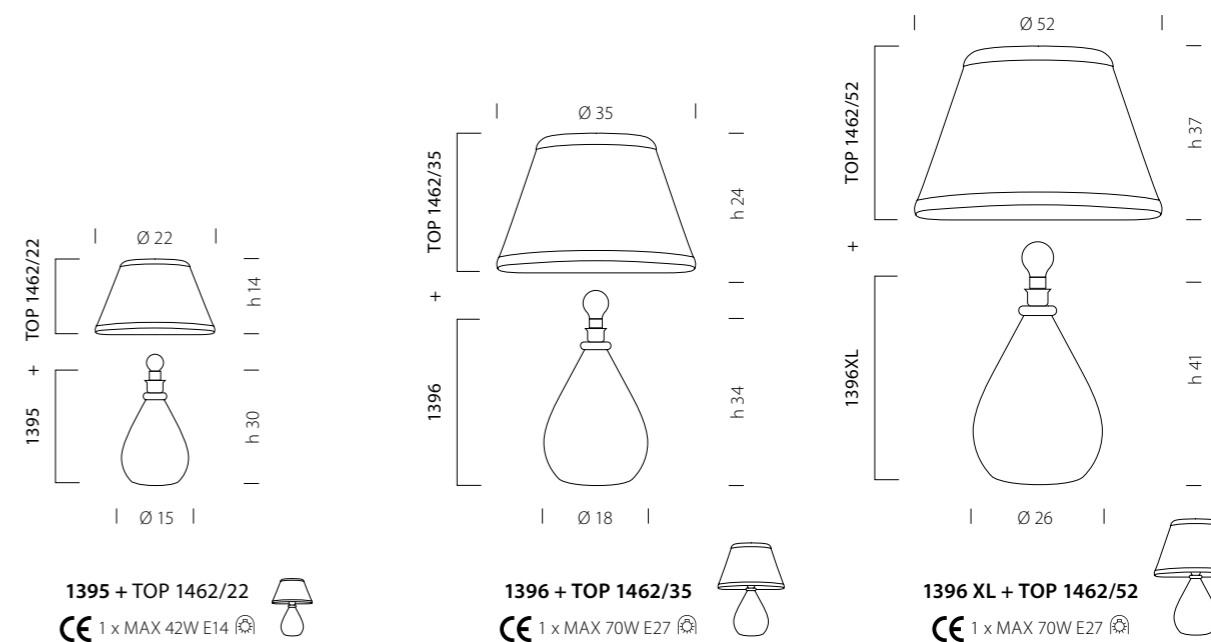

K
Cromo lucido / Polish chrome /
Chrome brillant / Glaenzend Chrom /
Cromo brillante / Хром

D
Dorado lucido / Polish gold /
Doré brillant / Glaenzend Chrome /
Dorado brillante / Позолоченный

Indicazioni opzionali / optional information

FINITURA VETRO / GLASS FINISHES / FINITION VERRE / GLAS-FINISH / ACABADO VIDRIO / ОТДЕЛКА СТЕКЛОМ

AS
Ambra Sommerso / Submerged
Amber / Ambre Profond / Tauch-Bern-
stein / Ámbar Sumergido / Янтарь
Соммерсо

AV
Avorio / Ivory / Ivoire / Elfenbein /
Marfil / белый Слоновая

BL.CR
Bianco Latte Cristallo / Milk White Clear /
Blanc Lait Cristal / Milchweiß Kristall /
Blanco Leche Cristal / Молочно-
белый Хрусталь

CR
Cristallo / Clear / Cristal / Kristallglas /
Cristal / Хрусталь

DEN
Denim / Blue Denim / Bleu Denim /
Blau Denim / Azul Denim /
Джинсовый

FU
Fumé / Smoked / Fumé /
Rauchfarben / Fumé / Дымчатый

GRY
Grigio / Gray / Gris / Grau / Gris /
Серый

ORO
Oro 24 Kt / 24 Kt Gold / Or 24 Kt /
Gold 24 Kt / Oro de 24 Kt /
Золото 24 карата

FINITURA PARALUME TOP / LAMPSHADE TOP FINISHES / FINITION ABAT-JOUR TOP / AUSFÜHRUNG TOP LAMPENSCHIRM
ACABADO PANTALLA TOP / ОТДЕЛКА АБАЖУРА TOP

ARG
Avorio + bordo argento / Ivory + silver
trim / Ivoire + bord argent / Elfenbein
+ silberfarbener Rand / Marfil + borde
plateado / Цвет слоновой кости +
серебряная кромка

ORO
Avorio + bordo oro / Ivory + gold
trim / Ivoire + bord or/ Elfenbein +
goldfarbener Rand / Marfil + borde
dorado / Цвет слоновой кости +
позолоченная кромка