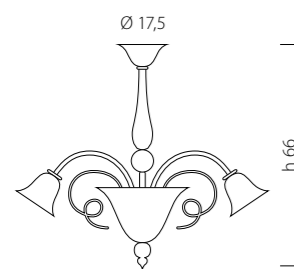

Ø 68

1420/3
CE 3 x MAX 42W E14