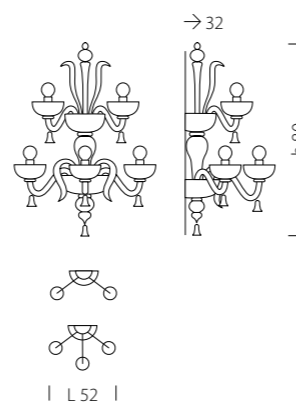

Ø 146

1521/16+8
CE 24 x MAX 42W E14

1524/A1
CE 1 x MAX 42W E14

1524/A2
CE 2 x MAX 42W E14

1522/16+8+4
CE 28 x MAX 42W E14

1524/A3
CE 3 x MAX 42W E14

1524/A3+2
CE 5 x MAX 42W E14

Giustinian 1377