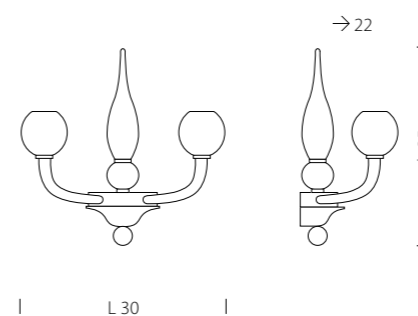

Ø 17,5

h 72

Ø 100

1537/12

CE 12 x MAX 42W E14

→ 22

h 35

L 30