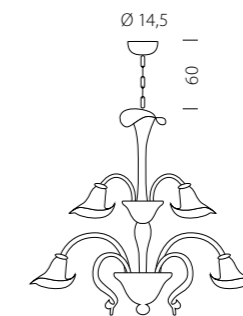

Ø 109

1479/6+3

CE 9 x MAX 42W E14