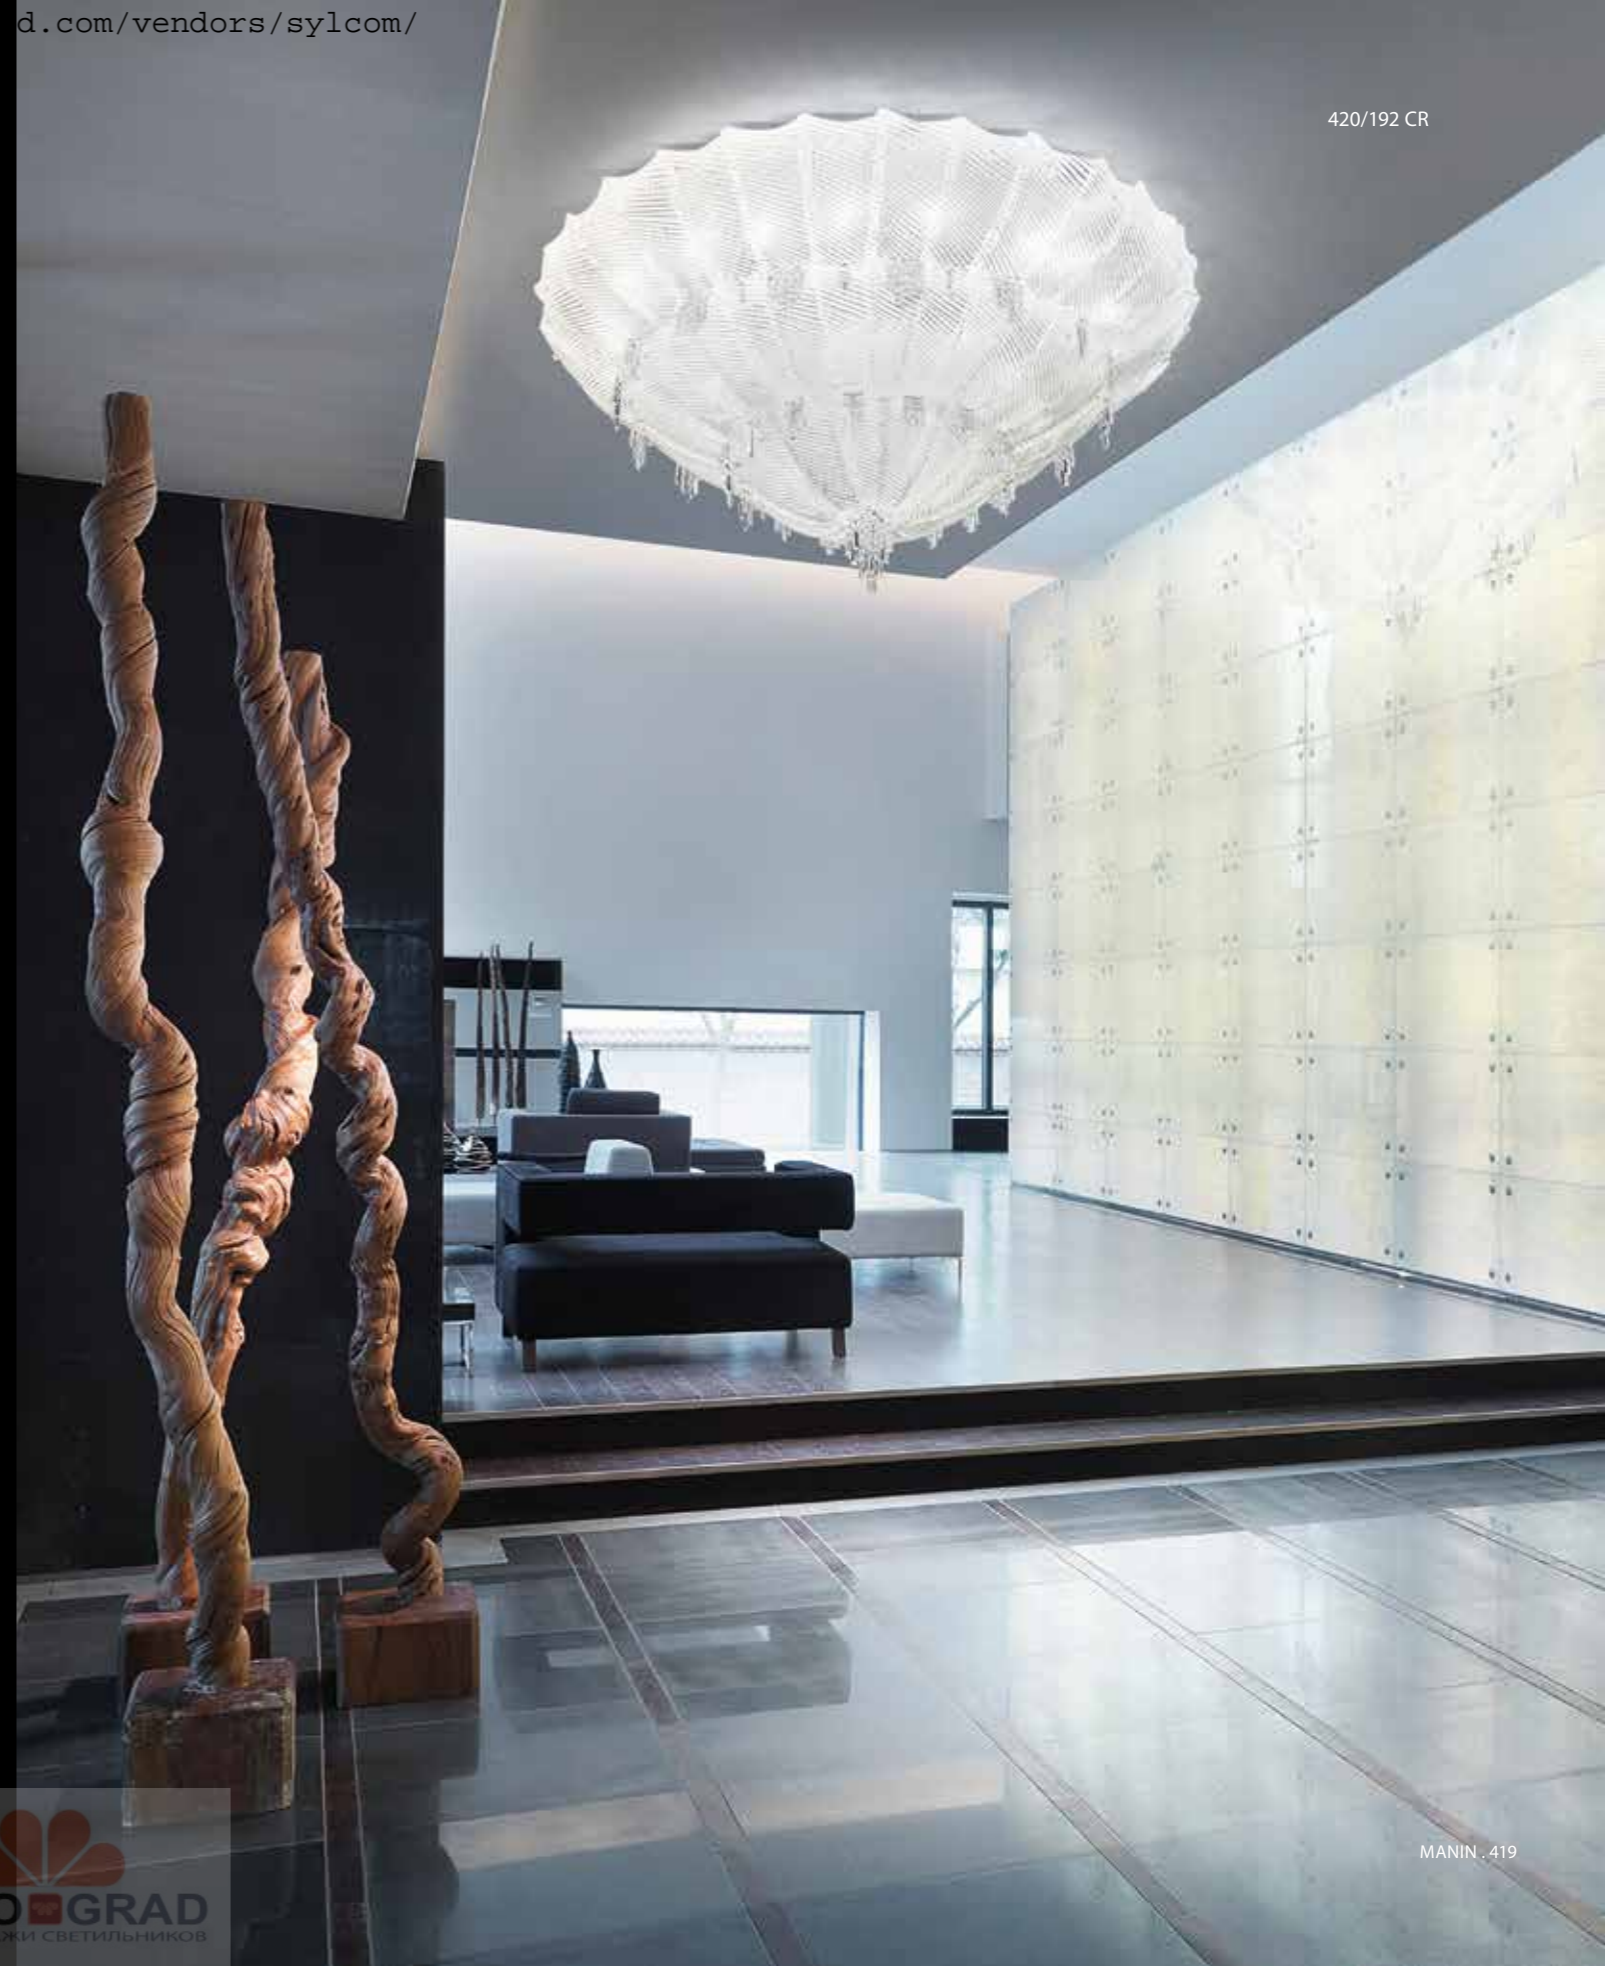

La minuziosità del lavoro crea mille trame fitte che donano l'emozione unica e irripetibile di un prodotto figlio nato dalla fantasia del Maestro Vetraio.

A meticulous web of exquisite patterns make for a unique, inimitable style resulting from the creativity of master glassmakers.