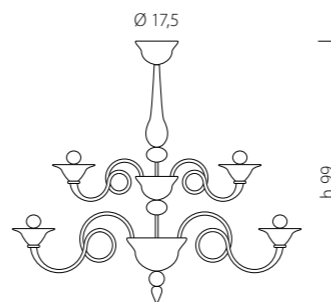

1382/12

CE 12 x MAX 42W E14

Ø 135

1382/16

CE 16 x MAX 42W E14

Misure in cm / Measures in cm

1382/6+3
 CE 9x MAX 42W E14

1382/8+4
 CE 12x MAX 42W E14