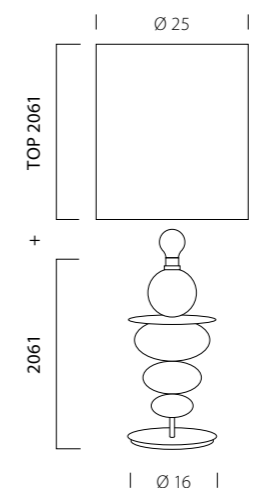

2061 + TOP 2061
CE 1 x MAX 70W E27