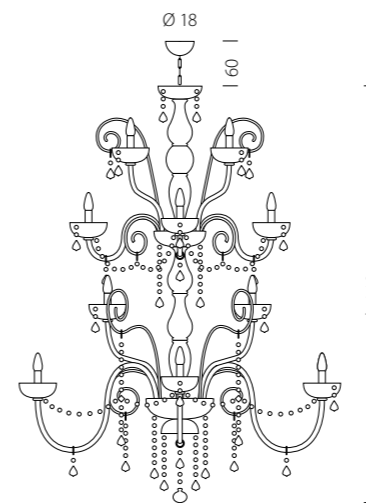

Ø 18

60

h 140

Ø 110

947/12+6+6+3

CE 27 x MAX 42W E14