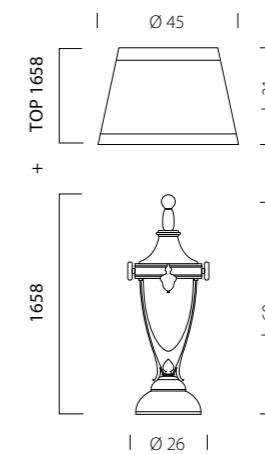

1648/6
 CE 12 x MAX 42W E14

1648/10
 CE 18 x MAX 42W E14

1648/16
 CE 30 x MAX 42W E14

1653/L2 + TOP 1653
 CE 2 x MAX 42W E14

1658 + TOP 1658
 CE 1 x MAX 42W E14
 1 x MAX 70W E27

1659 + TOP 1659
 CE 1 x MAX 42W E27
 1 x MAX 70W E27