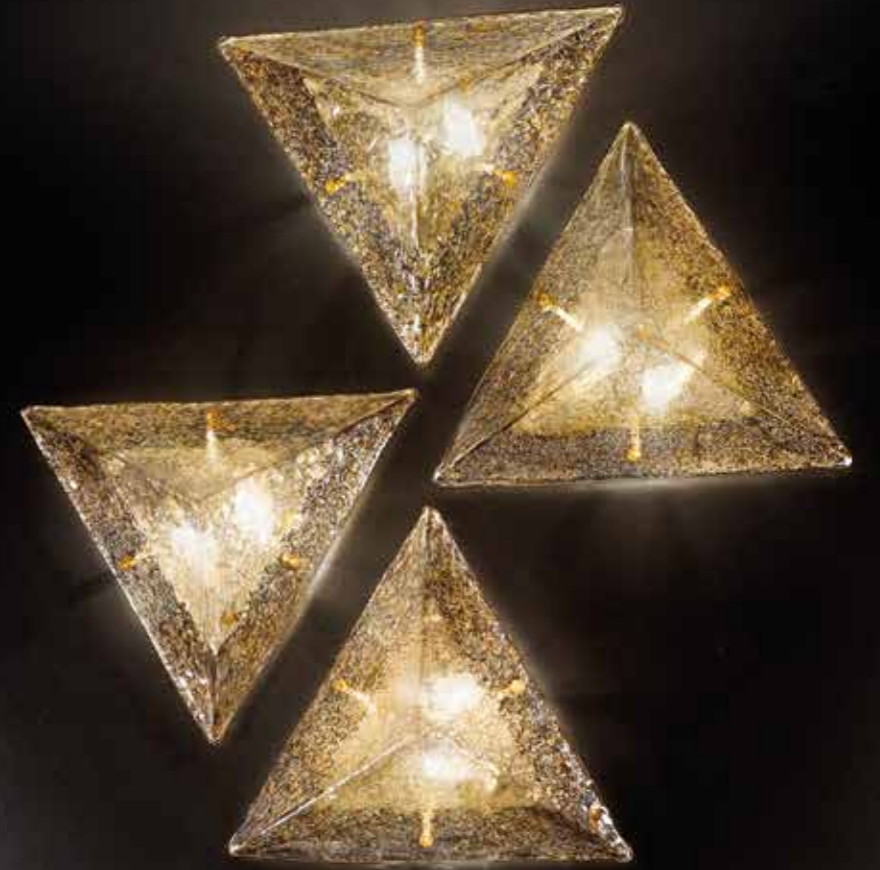

1171/52 D GR.A