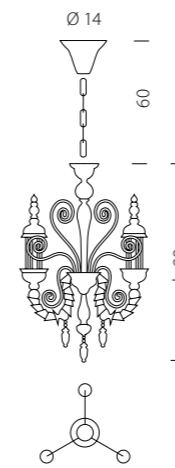

1798/3
CE 3 x MAX 42W E14