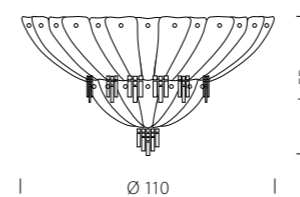

420/110
CE 12 x MAX 70W E27 +
1 x MAX 42W E14