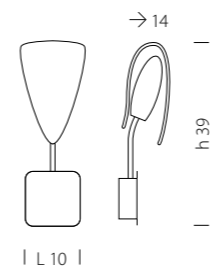

402/A1

CE 1 x MAX 40W G9