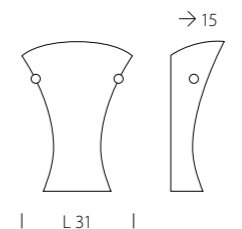

1399
CE 1 x MAX 70W E27 +
1 x MAX 42W E14