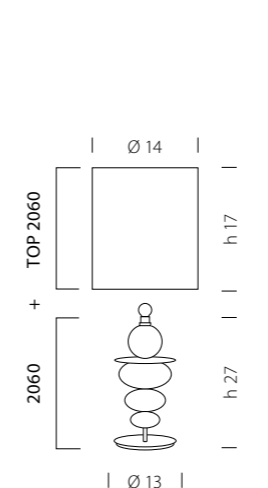

2060 + TOP 2060
CE 1 x MAX 42W E14