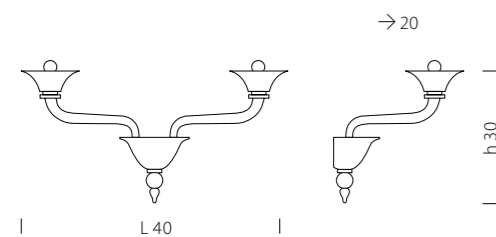

1545/A2

CE 2 x MAX 42W E14

KIT 1542

KIT 1543

KIT 1544