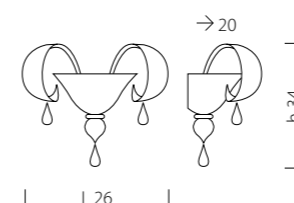

Misure in cm / Measures in cm

1386/48
CE 3 x MAX 42W E14

1386/60
CE 3 x MAX 70W E27

1386/78
CE 6 x MAX 70W E27

1386/A1
CE 1 x MAX 42W E14

1386/A2
CE 2 x MAX 42W E14

Stile

Esplorazione stilistica del gusto italiano.
Exploring Italian design.