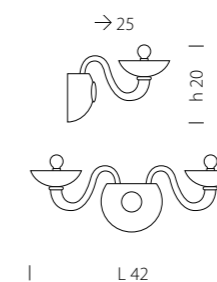

1534/A2
CE 2 x MAX 42W E14