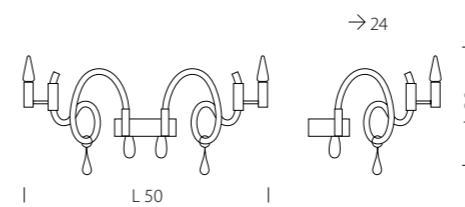

2002/2
 CE 2 x MAX 42W E14

2002/3
 CE 3 x MAX 42W E14

Tron 2050

DESIGN
Oriano Favaretto

2050/9 GRY

La circolarità dei movimenti esalta i punti luce, che spuntano con dolcezza floreale e dinamica.

A vibrant design featuring a refined flower-like arrangement of swirls that encircle and enhance the sources of light.