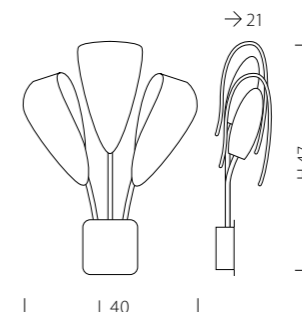

402/A3

CE 3 x MAX 40W G9