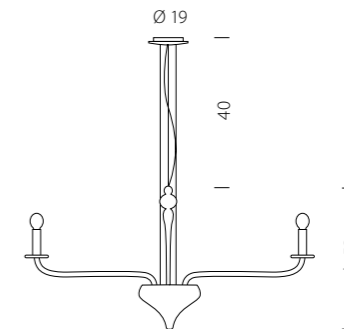

Misure in cm / Measures in cm

Ø 84

2011/6

CE 6 x MAX 42W E14

Ø 100

2011/9

CE 9 x MAX 42W E14

Ø 110