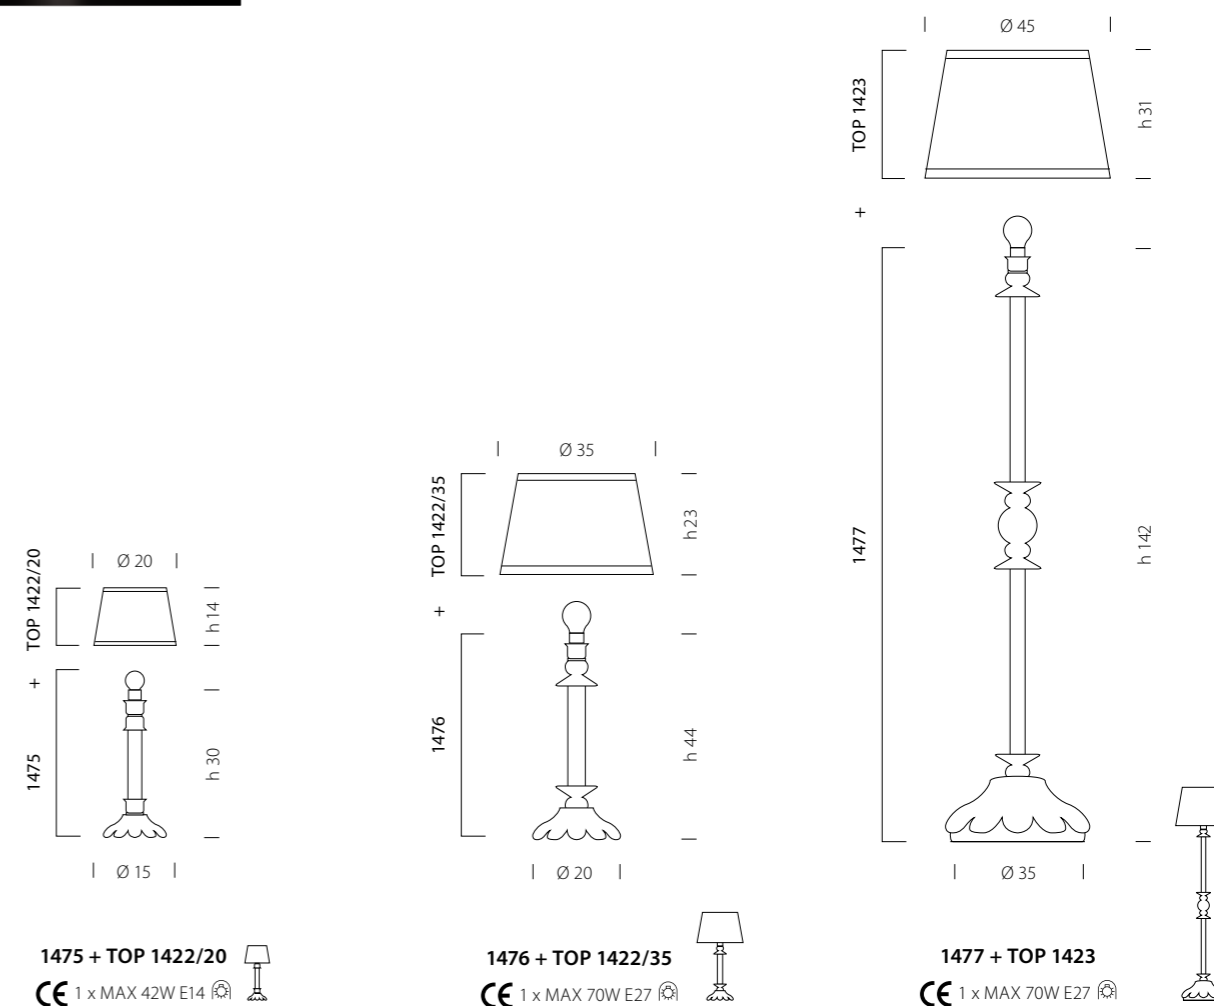

ARG
Aorio + bordo argento / Ivory + silver
trim / Ivoire + bord argent / Elfenbein
+ silberfarbener Rand / Marfil + borde
plateado / Цвет слоновой кости +
серебряная кромка

ORO
Aorio + bordo oro / Ivory + gold
trim / Ivoire + bord or / Elfenbein +
goldfarbener Rand / Marfil + borde
dorado / Цвет слоновой кости +
позолоченная кромка