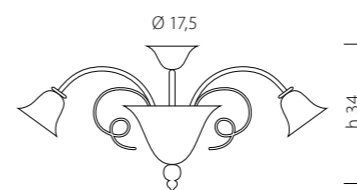

Ø 72

1421/3
CE 3 x MAX 42W E14