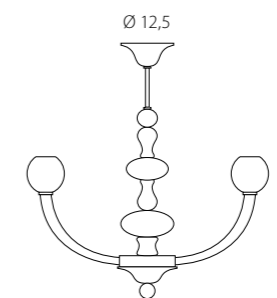

Ø 12,5

h 68

Ø 78

1537/8

CE 8 x MAX 42W E14