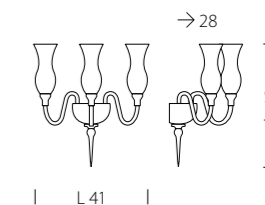

1020/12
CE 12 x MAX 42W E14

1020/12+6
CE 18 x MAX 42W E14

1020/A1
CE 1 x MAX 42W E14

1020/A2
CE 2 x MAX 42W E14

1020/A3
CE 3 x MAX 42W E14

Teodato 1022

DESIGN
Sylcom Glass Design

La versione “1022 Teodato” si arricchisce di nuovi elementi decorativi, i pastorali, proponendosi in una declinazione ancora più raffinata.