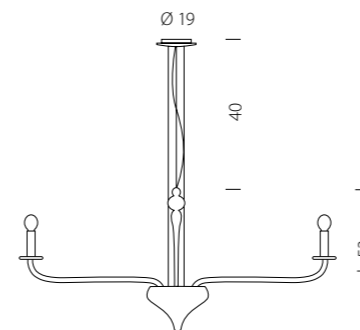

Misure in cm / Measures in cm

Ø 84

2011/6

CE 6 x MAX 42W E14

Ø 100

2011/9

CE 9 x MAX 42W E14

Ø 110