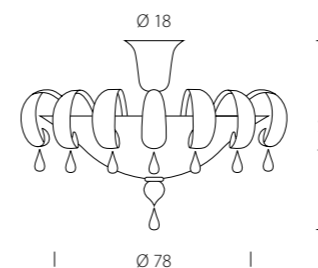

Misure in cm / Measures in cm

1386/48
CE 3 x MAX 42W E14

1386/60
CE 3 x MAX 70W E27

1386/78
CE 6 x MAX 70W E27

1386/A1
CE 1 x MAX 42W E14

1386/A2
CE 2 x MAX 42W E14

Stile

Esplorazione stilistica del gusto italiano.
Exploring Italian design.