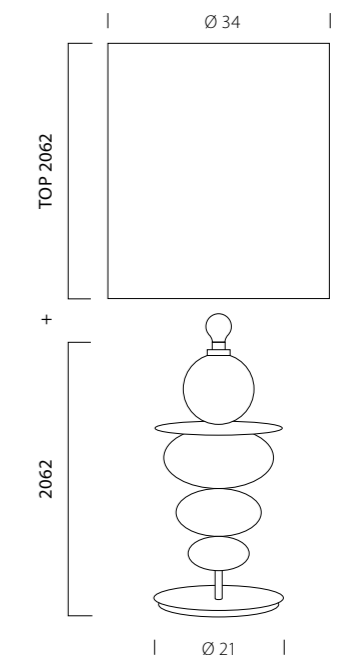

2062 + TOP 2062
CE 1 x MAX 70W E27