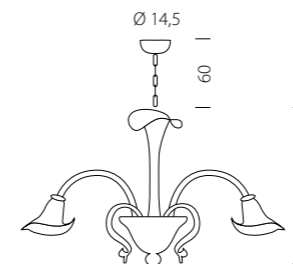

Ø 104

1479/8

CE 8 x MAX 42W E14