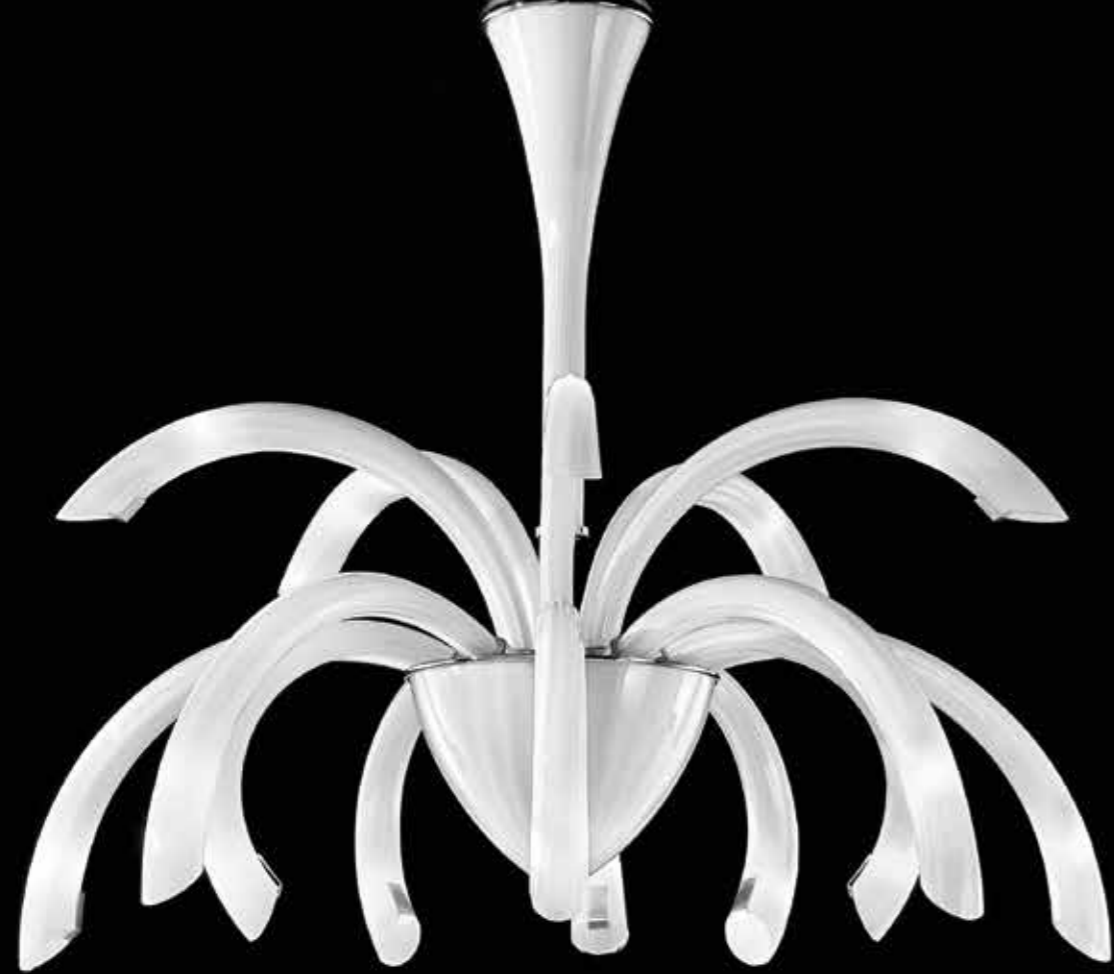

2030/15 BL

2030/21 CR

Esuberanza nelle forme e funzionalità
creano un punto luce unico per
caratteristiche e design.

A unique, eye-catching source of light offering dynamic features and sheer functionality.