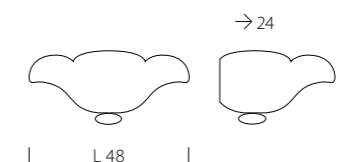

CE 1 x MAX 42W E14

1203/A1

CE 1 x MAX 70W E27

Tiepolo 1435

DESIGN
Sylcom Glass Design

1437 INOX AMT

1436 INOX CR

Un salto indietro nei secoli dove le forme evocano antiche lanterne e locande al tempo dei fasti veneziani.