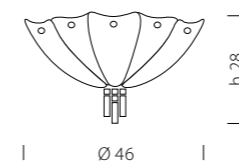

420/46
CE 3 x MAX 70W E27