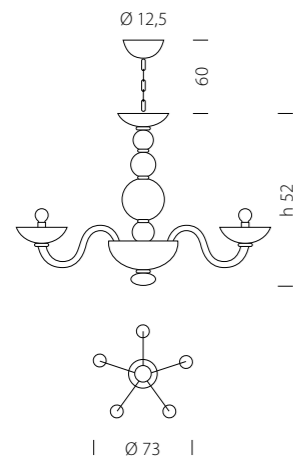

1530/5
CE 5 x MAX 42W E14