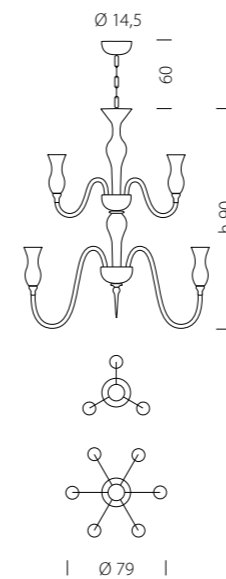

1020/6+3
CE 9 x MAX 42W E14