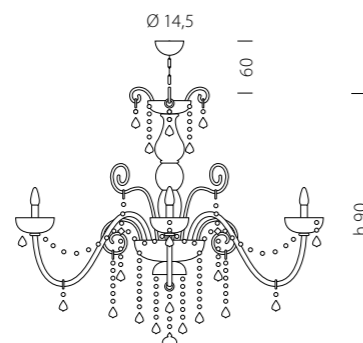

Ø 14,5

60

h 90

Ø 110

947/12

CE 12 x MAX 42W E14