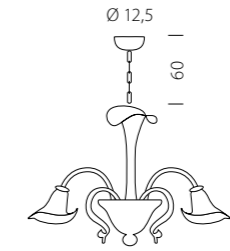

Misure in cm / Measures in cm

Ø 63

1479/3

CE 3 x MAX 42W E14

Ø 84

1479/5

CE 5 x MAX 42W E14

Ø 100