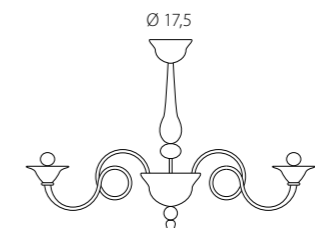

Ø 106

1382/12

CE 12 x MAX 42W E14