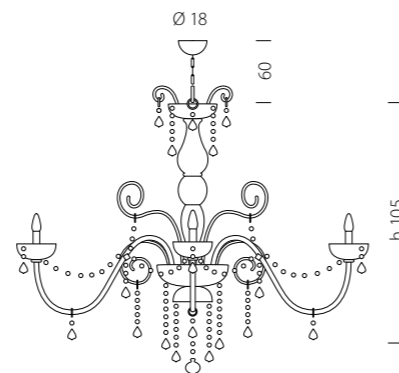

CE 8 x MAX 42W E14

Ø 14,5

60

h 90

Ø 110

947/12

CE 12 x MAX 42W E14

Ø 18