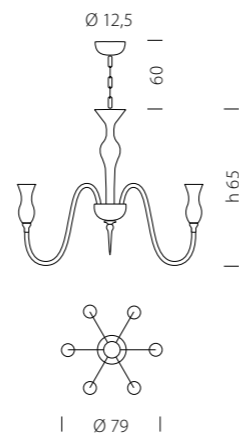

1020/6
CE 6 x MAX 42W E14