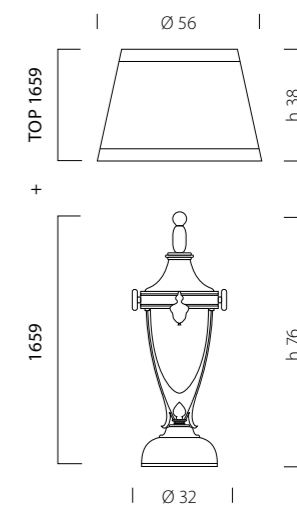

1648/6
 CE 12 x MAX 42W E14

1648/10
 CE 18 x MAX 42W E14

1648/16
 CE 30 x MAX 42W E14

1653/L2 + TOP 1653
 CE 2 x MAX 42W E14

1658 + TOP 1658
 CE 1 x MAX 42W E14
 1 x MAX 70W E27

1659 + TOP 1659
 CE 1 x MAX 42W E27
 1 x MAX 70W E27