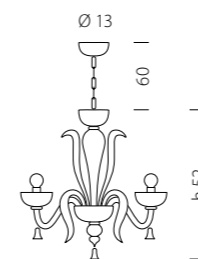

Oro 24 Kt / 24Kt Gold / Or 24 Kt /
Gold 24 Kt / Oro de 24 Kt /
Золото 24 карата

Bianco / White

Dorato / Golden

KIT CALZA su richiesta
STOCKING only on demand
1 kit per 50 cm catena
1 kit for 50 cm's chain
FINITURA: Organza
FINISHING: Organdy