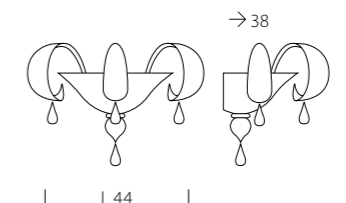

Misure in cm / Measures in cm

1386/48
CE 3 x MAX 42W E14

1386/60
CE 3 x MAX 70W E27

1386/78
CE 6 x MAX 70W E27

1386/A1
CE 1 x MAX 42W E14

1386/A2
CE 2 x MAX 42W E14

Stile

Esplorazione stilistica del gusto italiano.
Exploring Italian design.