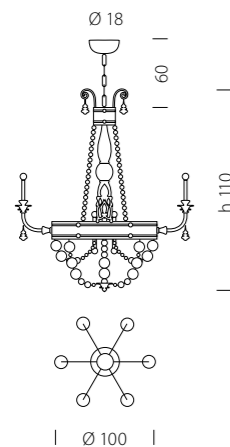

1648/6
CE 12 x MAX 42W E14