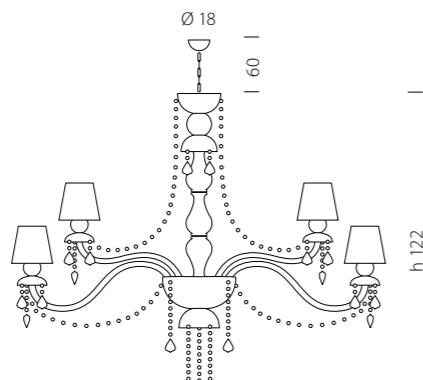

Ø 103

670/6+6

CE 12 x MAX 42W E14

Ø 124

670/8+8

CE 16 x MAX 42W E14

Ø 148

670/12+12