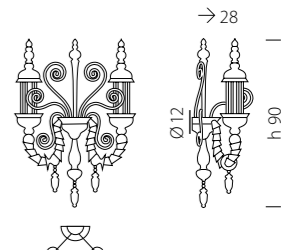

1798/A2
CE 2 x MAX 42W E14