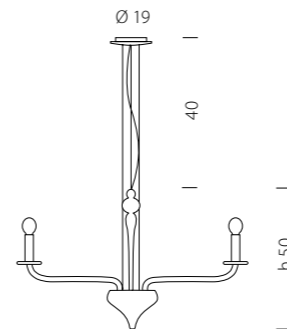

Misure in cm / Measures in cm

Ø 84

2011/6

CE 6 x MAX 42W E14

Ø 100

2011/9

CE 9 x MAX 42W E14

Ø 110