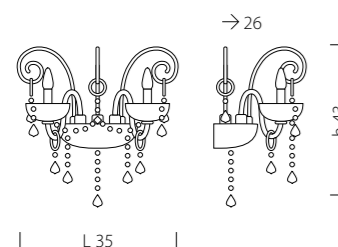

→ 26

h 43

L 35

947/A2

CE 2 x MAX 42W E14