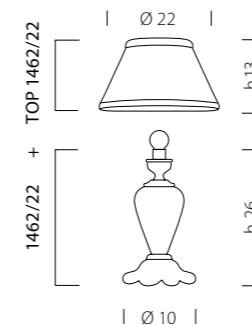

1462/22 + TOP 1462/22
CE 1 x MAX 42W E14