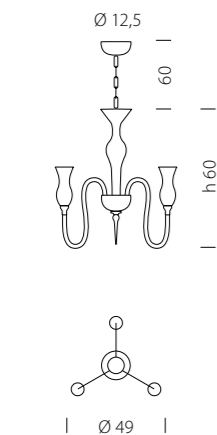

1020/3
CE 3 x MAX 42W E14