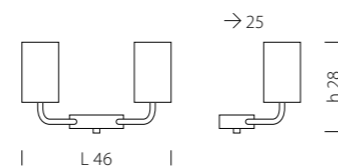

2122/A2
CE 2 x MAX 42W E14