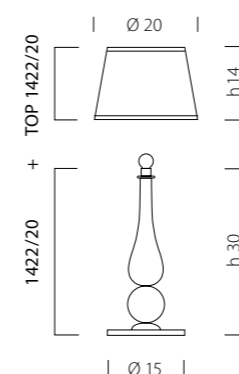

1422/20 + TOP 1422/20
CE 1 x MAX 42W E14