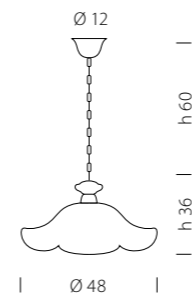

1199/48

CE 1 x MAX 70W E27