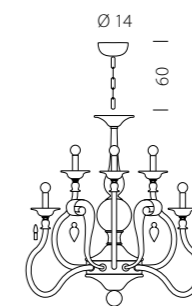

1698/3+3

CE 6 x MAX 42W E14

1698/4+4

CE 8 x MAX 42W E14