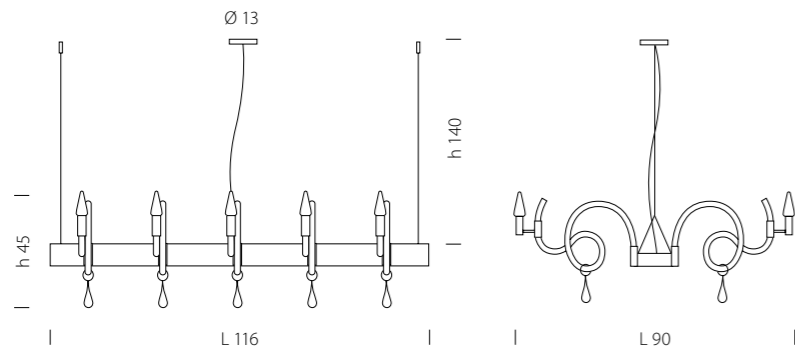

2000/10
CE 10 x MAX 42W E14