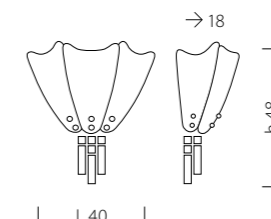

421/A2
CE 2 x MAX 42W E14