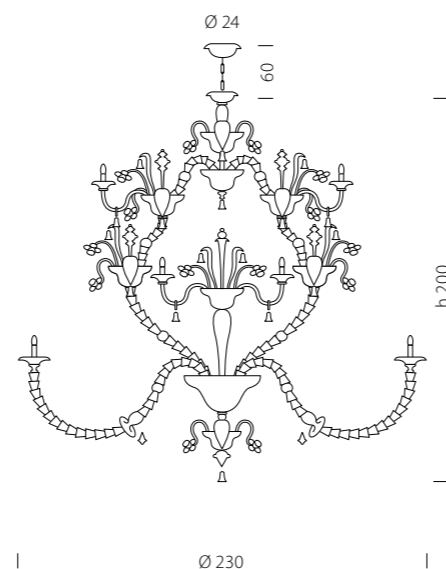

1471/12+6+6
CE 24 x MAX 42W E14