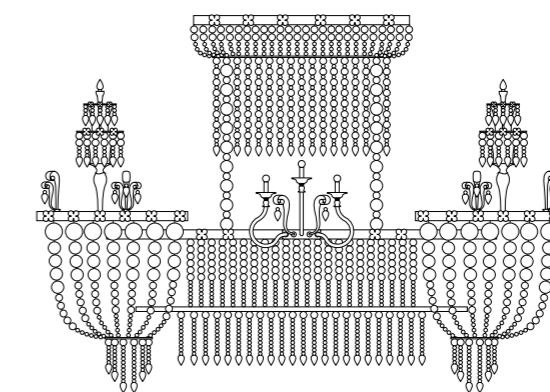

Serie 1698/1700/1708

FINITURA METALLO / METAL FINISHES / FINITIONS MÉTAL / METALL-FINISH / ACABADOS EN METAL / ОТДЕЛКА МЕТАЛЛОМ

ARG

Argento / Silver / Argent / Silberfarben /
Plateado / Серебряный

D

Oro 24Kt / Gold 24Kt / Doré 24 Kt /
Vergoldet 24 Kt / Dorado 24 Kt /
Позолоченный 24Kt

FINITURA VETRO / GLASS FINISHES / FINITION VERRE / GLAS-FINISH / ACABADO VIDRIO / ОТДЕЛКА СТЕКЛОМ

AV

Avorio / Ivory / Ivoire / Elfenbein /
Marfil / Слоновая кость

CR

Cristallo / Clear / Cristal / Kristallglas /
Cristal / Хрусталь

FU

Fumé / Smoked / Fumé / Rauchfarben /
Fumé / Дымчатый

ORO

Oro 24 Kt / 24Kt Gold / Or 24 Kt /
Gold 24 Kt / Oro de 24 Kt /
Золото 24 карата

FINITURA PARALUME TOP / LAMP SHADE TOP FINISHES / FINITION ABAT-JOUR TOP / AUSFÜHRUNG TOP LAMPENSCHIRM
ACABADO PANTALLA TOP / ОТДЕЛКА АБАЖУРА TOP

ARG

Avorio + bordo argento / Ivory + silver
trim / Ivoire + bord argent / Elfenbein
+ silberfarbener Rand / Marfil + borde
plateado / Цвет слоновой кости +
серебряная кромка

ORO

Avorio + bordo oro / Ivory + gold
trim / Ivoire + bord or / Elfenbein +
goldfarbener Rand / Marfil + borde
dorado / Цвет слоновой кости +
позолоченная кромка

Bianco / White

Dorato / Golden

KIT CALZA su richiesta
STOCKING only on demand
1 kit per 50 cm catena
1 kit for 50 cm's chain
FINITURA: Organza
FINISHING: Organdy

1698/3+3

CE 6 x MAX 42W E14

1698/4+4

CE 8 x MAX 42W E14

1700/A2

CE 2 x MAX 42W E14

Ø 55

Ø 76

L 48

1700/A3

CE 3 x MAX 42W E14

Ø 250x100

h 200