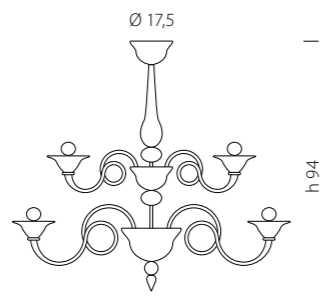

1382/12

CE 12 x MAX 42W E14

Ø 135

1382/16

CE 16 x MAX 42W E14

Misure in cm / Measures in cm

1382/6+3
 CE 9x MAX 42W E14

1382/8+4
 CE 12x MAX 42W E14