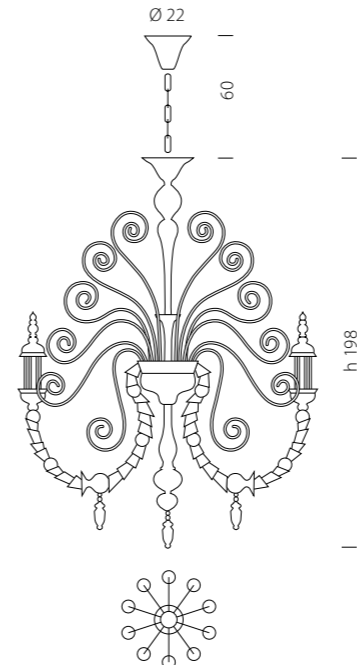

1798/10
CE 10 x MAX 42W E14

1798/A1
CE 1 x MAX 42W E14

1798/A2
CE 2 x MAX 42W E14