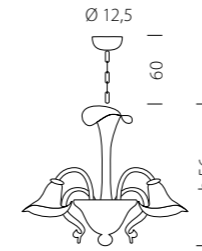

Misure in cm / Measures in cm

Ø 63

1479/3

CE 3 x MAX 42W E14

Ø 84

1479/5

CE 5 x MAX 42W E14

Ø 100