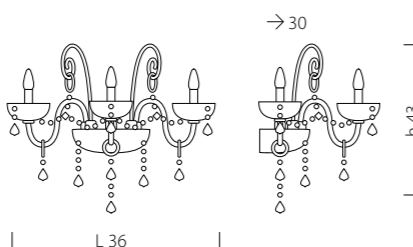

CE 36 x MAX 42W E14

→ 26

h 43

L 35

947/A2

CE 2 x MAX 42W E14

→ 30

h 43