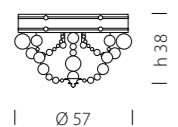

1649/57
CE 3 x MAX 42W E14