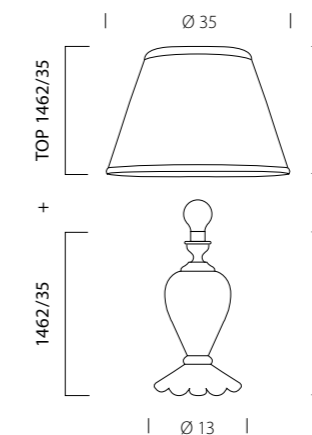

1462/35 + TOP 1462/35
CE 1 x MAX 70W E27