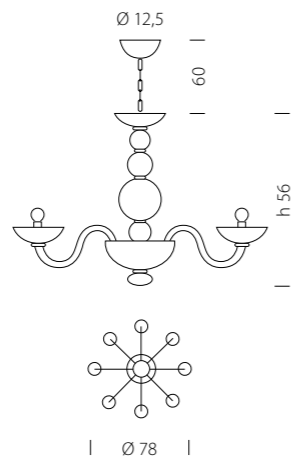

1530/8
CE 8 x MAX 42W E14