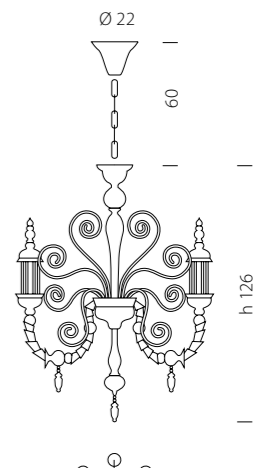

1798/8
CE 8 x MAX 42W E14