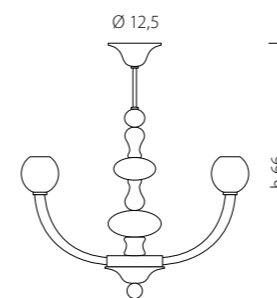

KIT CALZA su richiesta

STOCKING only on demand

1 kit per 50 cm catena

1 kit for 50 cm's chain

FINITURA: Organza

FINISHING: Organdy

Ø 12,5

h 66