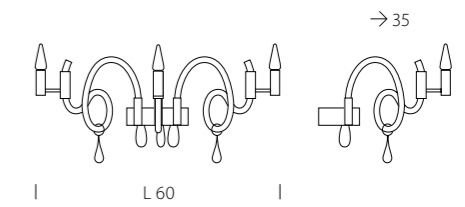

2002/2
 CE 2 x MAX 42W E14

2002/3
 CE 3 x MAX 42W E14

Tron 2050

DESIGN
Oriano Favaretto

2050/9 GRY

La circolarità dei movimenti esalta i punti luce, che spuntano con dolcezza floreale e dinamica.

A vibrant design featuring a refined flower-like arrangement of swirls that encircle and enhance the sources of light.