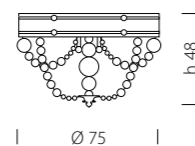

1649/75
CE 5 x MAX 42W E14