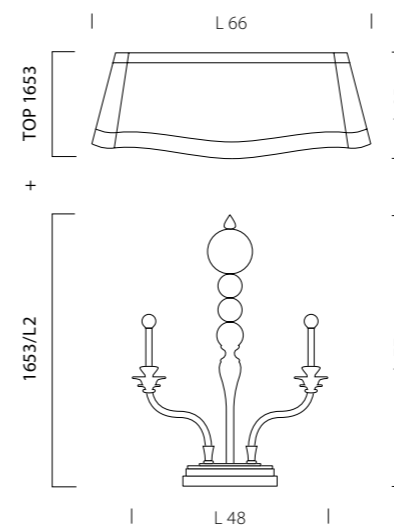

1653/L2 + TOP 1653
CE 2 x MAX 42W E14