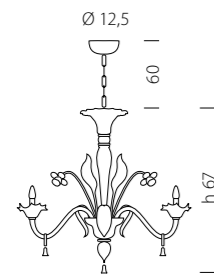

1377/8
CE 8 x MAX 42W E14

1377/12
CE 12 x MAX 42W E14