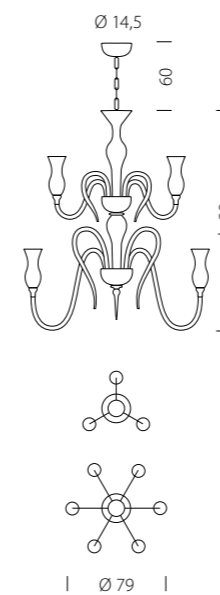

1022/6+3
CE 9 x MAX 42W E14