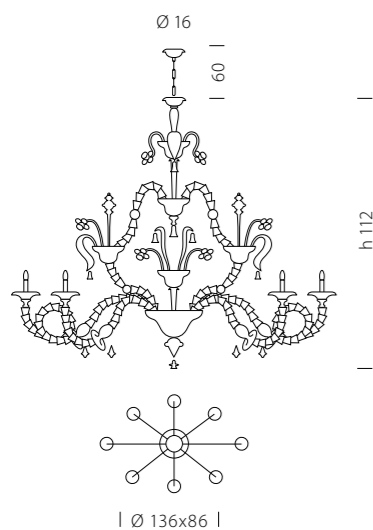

1472/8
CE 8 x MAX 42W E14