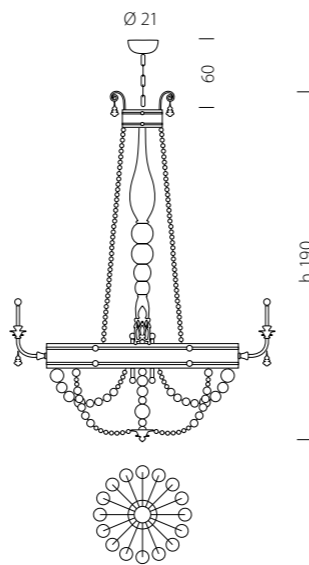

1648/16
CE 30 x MAX 42W E14