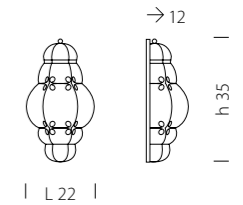

1437

CE 1 x MAX 42W E14