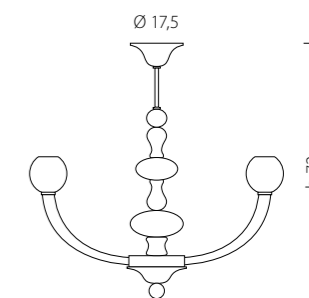

Ø 70

1537/6

CE 6 x MAX 42W E14

Ø 12,5

h 68

Ø 78

1537/8

CE 8 x MAX 42W E14