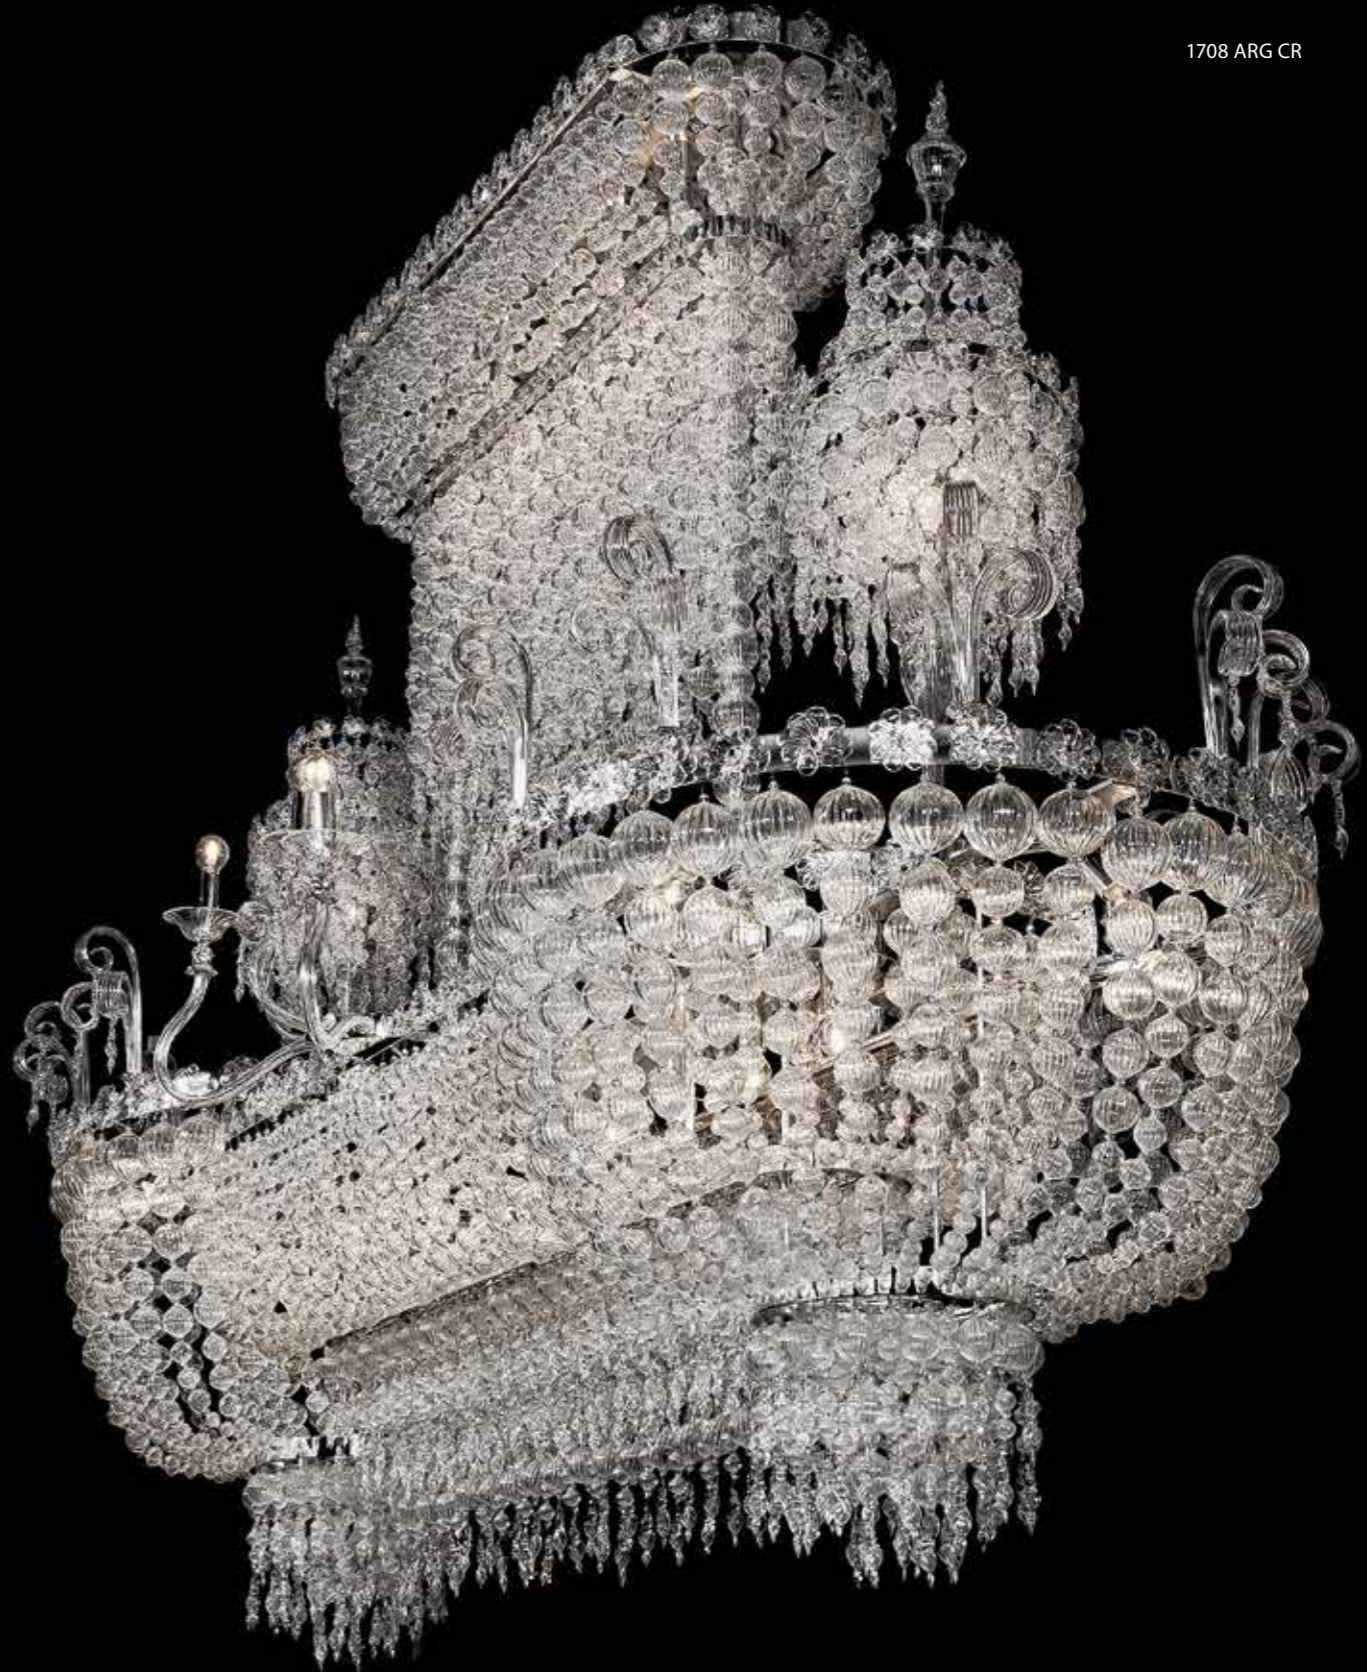

5376 sfere soffiate
5534 perle prismatiche
626 decori floreali
260 chilogrammi di peso
1080 minuti di montaggio
tutto questo in un'opera spettacolare.

5376 blown glass balls
5534 prismatic beads
626 floral decorations
260 kilograms in weight
1080 minutes to assemble
the result: a truly spectacular work of art.