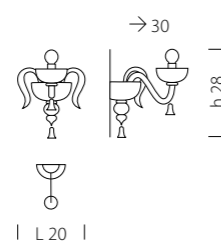

1524/A1
CE 1 x MAX 42W E14