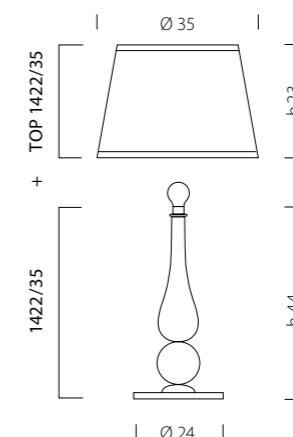

1422/20 + TOP 1422/20
CE 1 x MAX 42W E14

1422/35 + TOP 1422/35
CE 1 x MAX 70W E27

1423 + TOP 1423
CE 1 x MAX 70W E27

Serie 1475/1476/1477

FINITURA METALLO / METAL FINISHES / FINITIONS MÉTAL / METALL-FINISH / ACABADOS EN METAL / ОТДЕЛКА МЕТАЛЛОМ