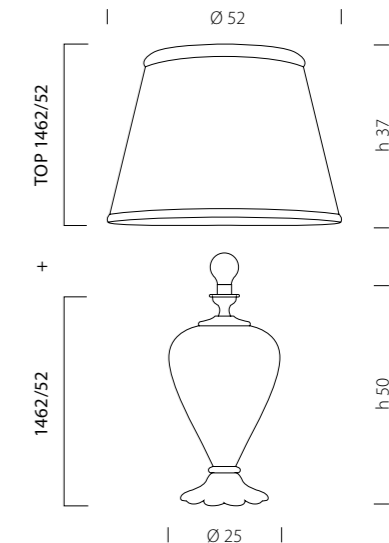

1462/52 + TOP 1462/52
CE 1 x MAX 70W E27