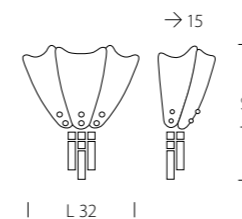

421/A1
CE 1 x MAX 42W E14