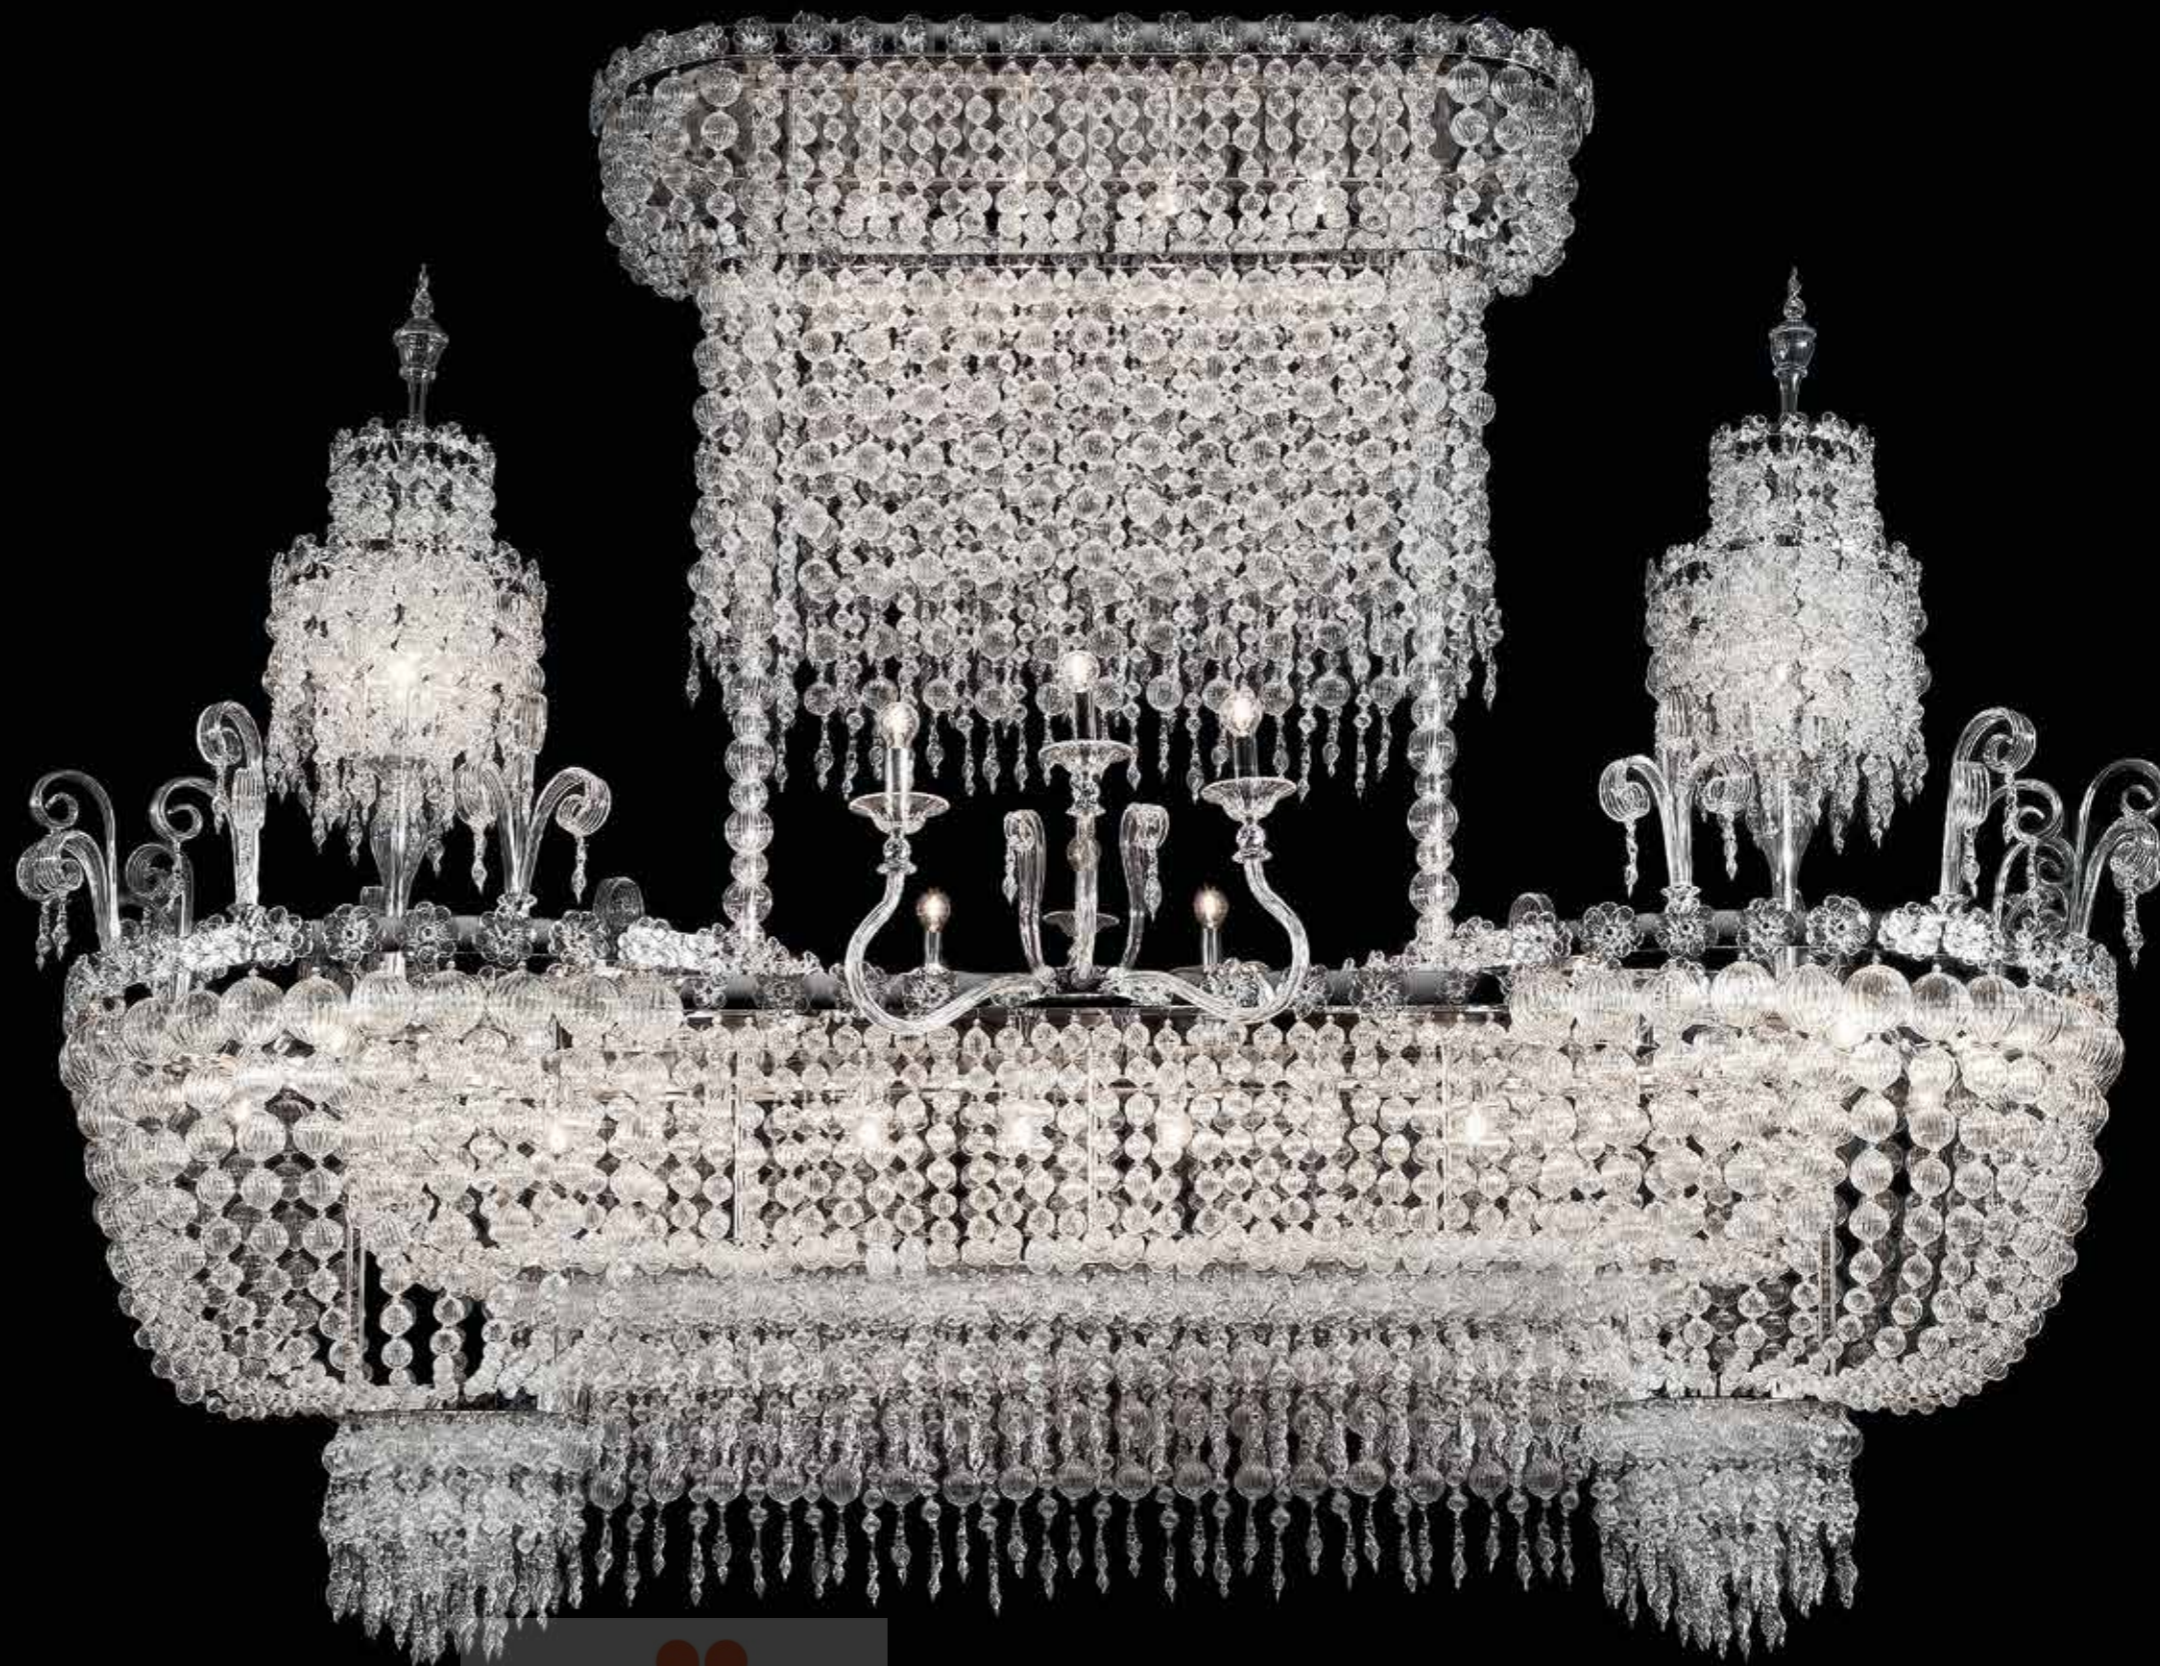

5376 sfere soffiate
5534 perle prismatiche
626 decori floreali
260 chilogrammi di peso
1080 minuti di montaggio
tutto questo in un'opera spettacolare.

5376 blown glass balls
5534 prismatic beads
626 floral decorations
260 kilograms in weight
1080 minutes to assemble
the result: a truly spectacular work of art.