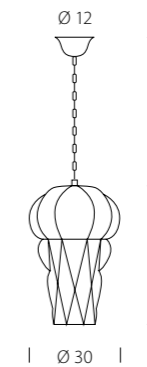

1443/30

CE 1 x MAX 70W E27