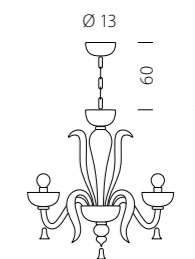

1520/8

CE 8 x MAX 42W E14