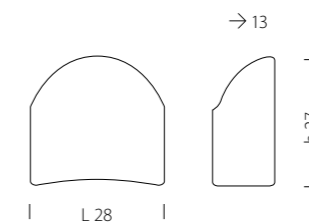

215

CE 2 x MAX 70W E27