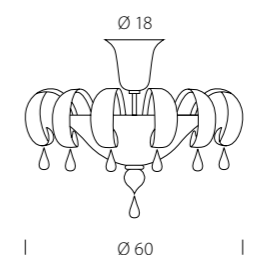

Misure in cm / Measures in cm

1386/48
CE 3 x MAX 42W E14

1386/60
CE 3 x MAX 70W E27

1386/78
CE 6 x MAX 70W E27

1386/A1
CE 1 x MAX 42W E14

1386/A2
CE 2 x MAX 42W E14

Stile

Esplorazione stilistica del gusto italiano.
Exploring Italian design.