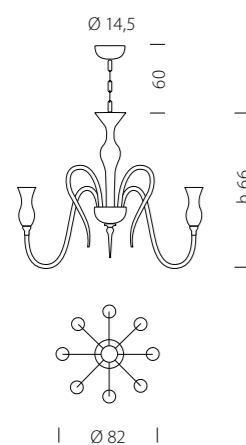

1022/8
CE 8 x MAX 42W E14