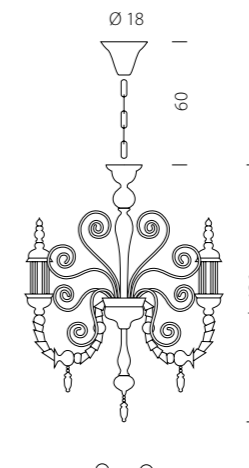

1798/6
CE 6 x MAX 42W E14