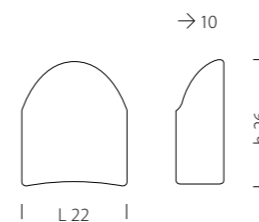

214

CE 1 x MAX 70W E27