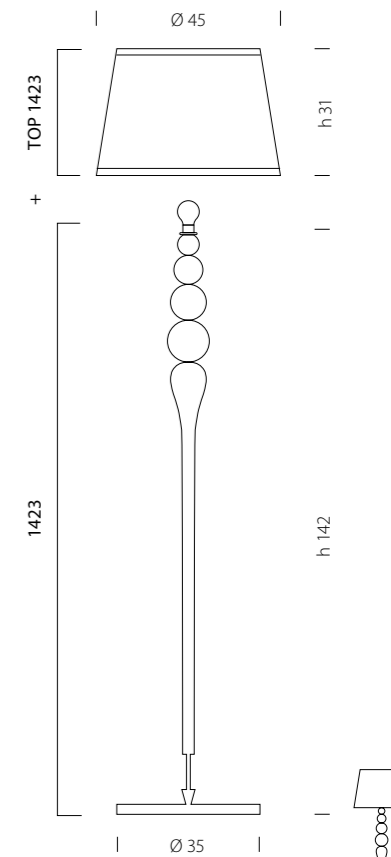

1423 + TOP 1423
CE 1 x MAX 70W E27