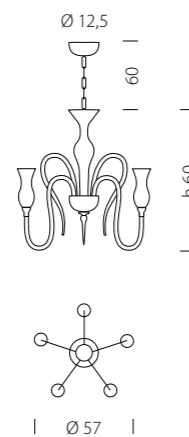

1022/5
CE 5 x MAX 42W E14