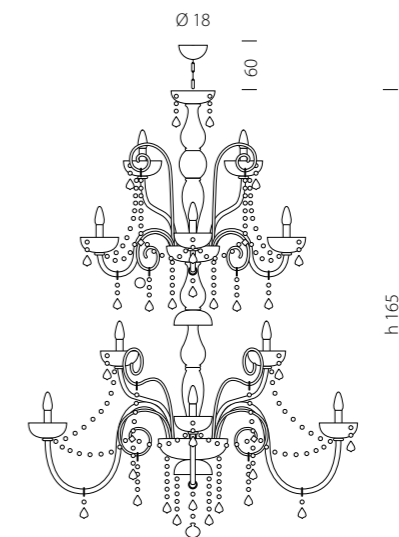

Ø 18

60

h 165

Ø 135

947/16+8+8+4

CE 36 x MAX 42W E14

→ 26

h 43

L 35

947/A2

CE 2 x MAX 42W E14