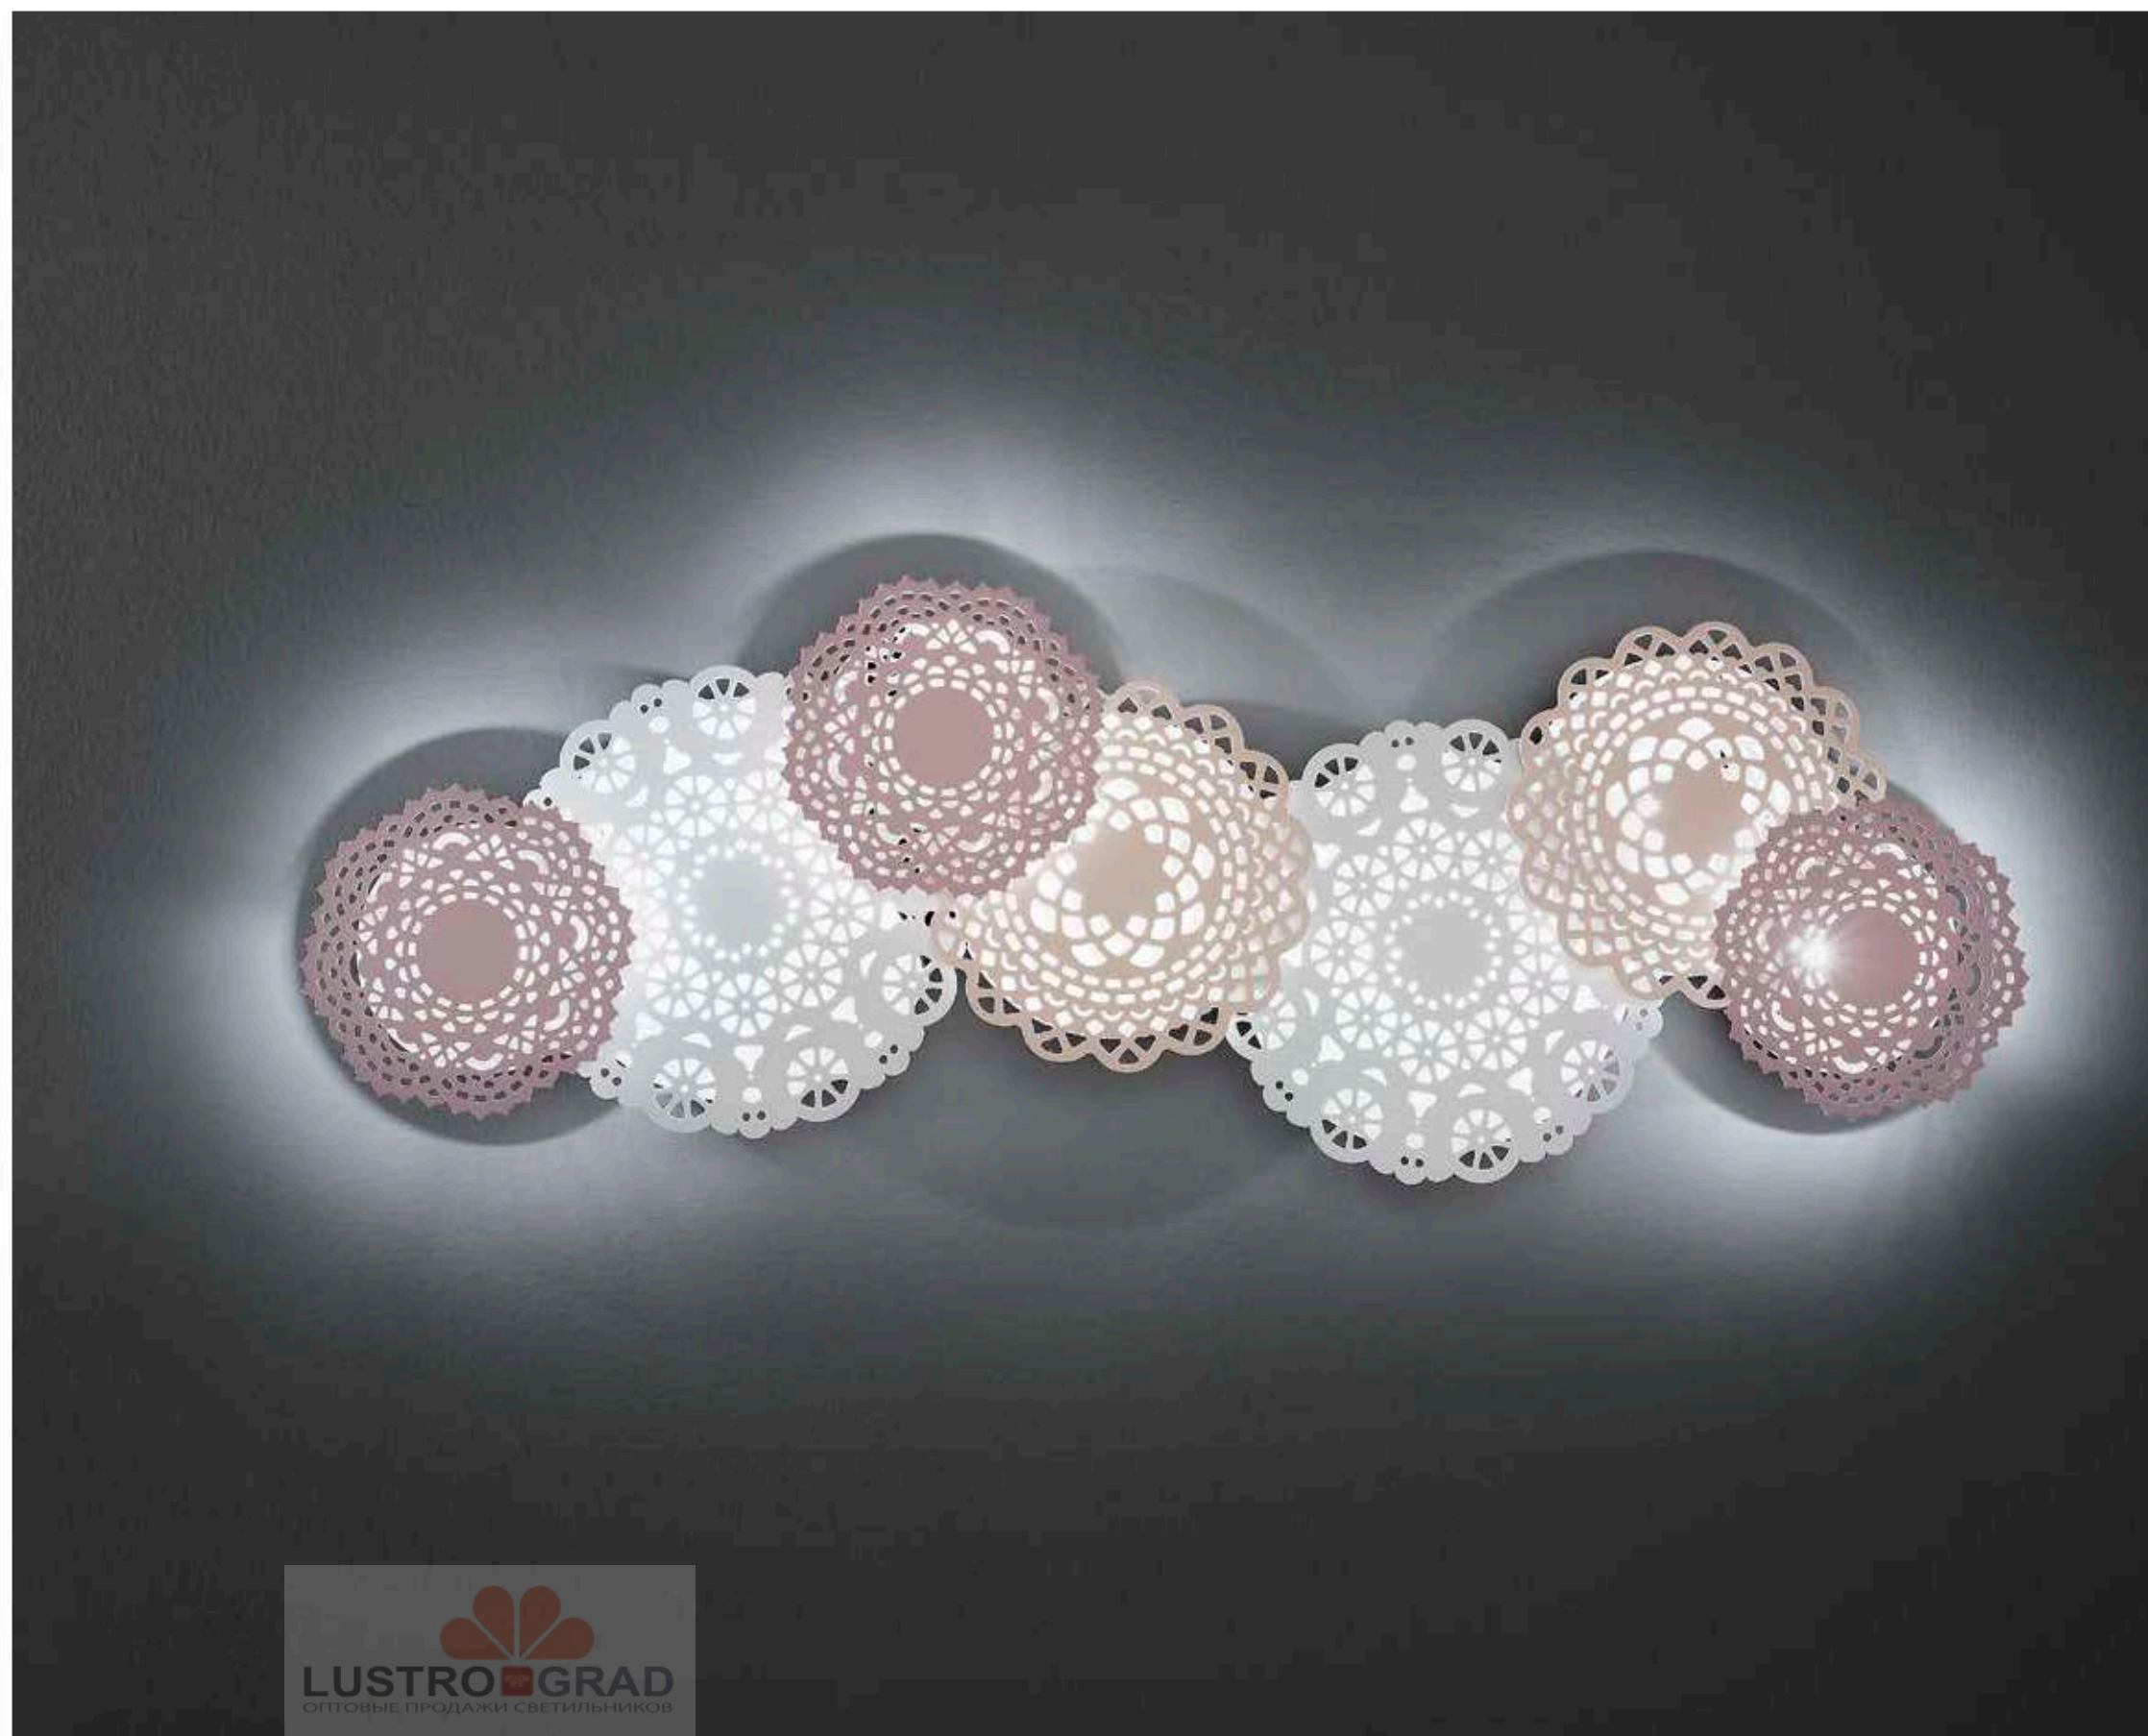

parete _ wall

GHIPUR 3065/AP7

DESIGNER
GLOCAL DESIGN
D. BASSO & A. PELLEGRINO

: Lampada a parete modulare con diffusore in metallo multicolore. Disponibile in varianti dimensionali e cromatiche.

: Modular wall lamp with multicolor metal diffuser. Available in different dimensions and colours.

dimensioni _ dimensions
L 110 h. 38 sp. 8 _ W 44" h. 15" d. 3"

lampadine _ bulbs
32w - LED - 3850 Lumen

3000K standard, alternative disponibili a richiesta.
3000K standard, other options available on request.