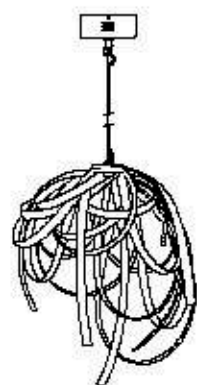

sospensioni _ suspensions

FAN 2310/S

DESIGNER
ROBERTA VITADELLO
STEFANO TRAVERSO
MONICA GRAFFEO

Sospensione in pvc colorato glitter oro o bianco.
Disponibile in varianti cromatiche.

Pendant in glitter gold or white pvc. Available in
different colours.

dimensioni _ dimensions
ø 70 h. 85 _ ø 28" h. 34"

lampadine _ bulbs
8 - G4