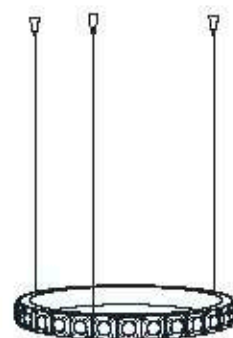

progetto _ project

Incanto

38_ 39

AURA

2391/70/90

DESIGNER
ITALAMP STUDIO

: Lampada a sospensione in metallo con finitura in argento satinato diffusori in vetro krek trasparente. Disponibile in varianti dimensionali e cromatiche.

: Chandelier in metal with satin silver finish and transparent krek glass diffusers. Available in different dimensions and colours.

dimensioni _ dimensions
ø 70 h. 5 _ ø 28" h. 2"

dimensioni _ dimensions
ø 90 h. 5 _ ø 35" h. 2"

lampadine _ bulbs
26w - LED - 2600 Lumen

lampadine _ bulbs
31w - LED - 3200 Lumen

3000K standard, alternative disponibili a richiesta.
3000K standard, other options available on request.