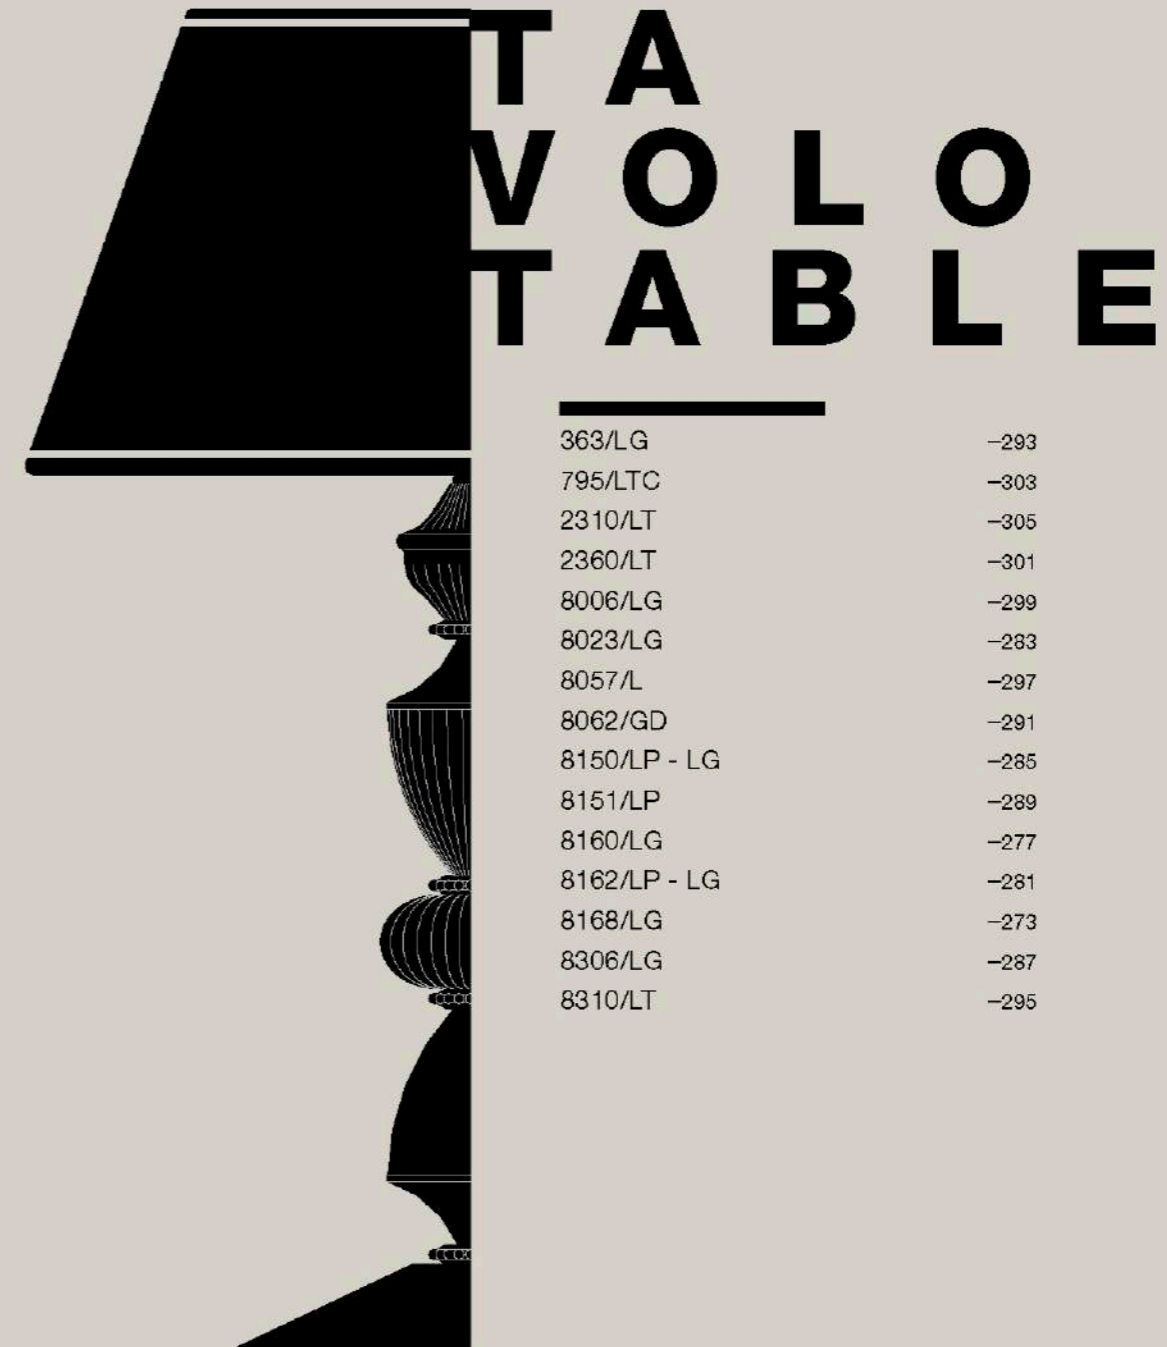

dimensioni _ dimensions
ø 78 h. 60 _ ø 31" h. 24"

lampadine _ bulbs
8 - G9

CE     A+++A C>E

correlati _ relateds
p. 309 

TAVOLO TABLE

363/LG	-293
795/LTC	-303
2310/LT	-305
2360/LT	-301
8006/LG	-299
8023/LG	-283
8057/L	-297
8062/GD	-291
8150/LP - LG	-285
8151/LP	-289
8160/LG	-277
8162/LP - LG	-281
8168/LG	-273
8306/LG	-287
8310/LT	-295