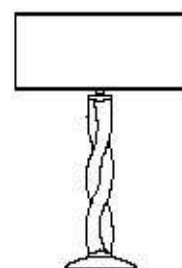

— tavolo _ table

8023/LG

DESIGNER
ROBERTA VITADELLO

: Lampada da tavolo in cristallo, dettagli in metallo con finitura nichel e diffusore in tessuto a rete nero.

: Table lamp in crystal with metal details in nickel finish. Black net fabric shade