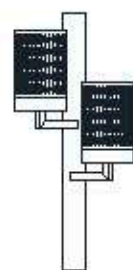

QUARZO 725/AP2

DESIGNER
STUDIO MAMO

: Lampada a parete in metallo con finitura in oro chiaro e cromo e diffusore in cristallo intagliato. Disponibile in varianti cromatiche.

: Wall lamp in metal with light gold and chrome finish with carved crystal diffusers. Available in different colours.