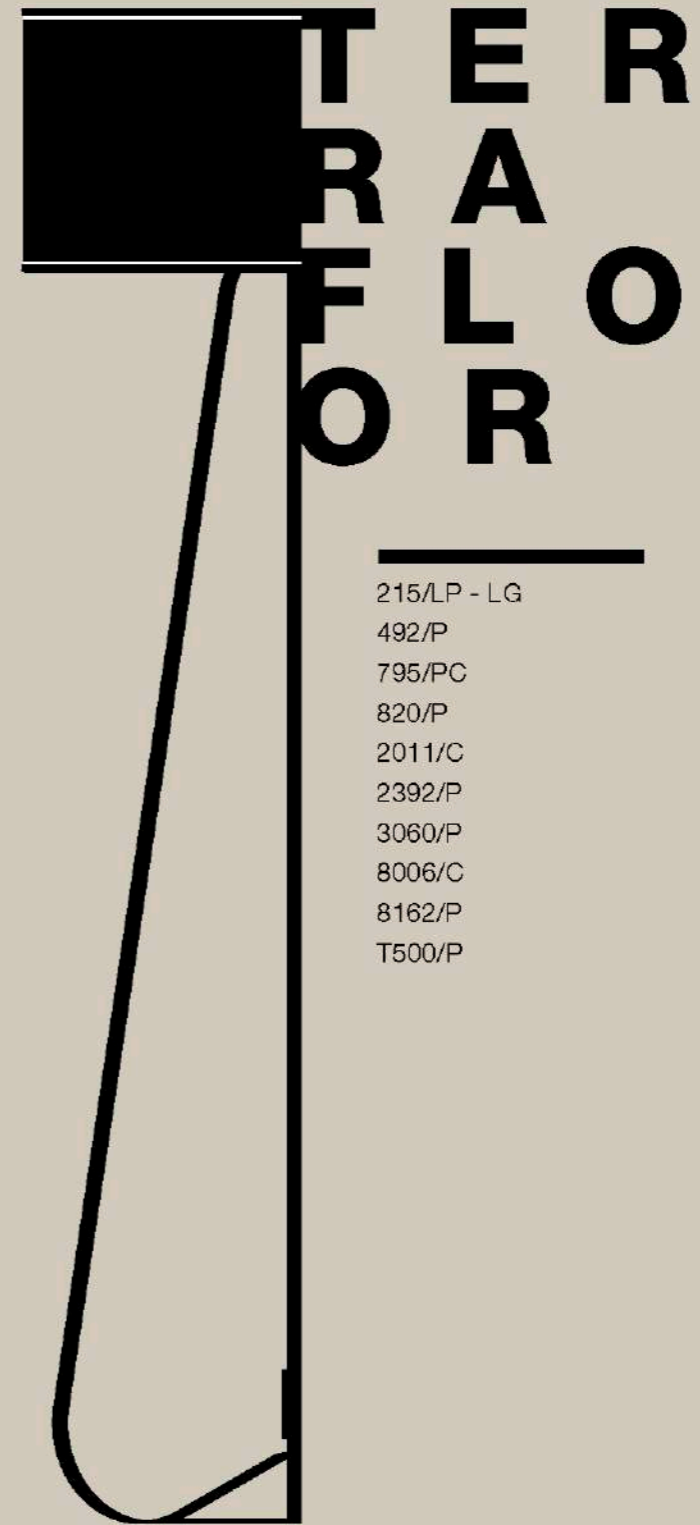

: Table lamp in coloured pvc and chrome metal finish. Available in different colours.

dimensioni _ dimensions
ø 50 h. 23 _ ø 20" h. 10"

lampadine _ bulbs
5 - G4

Incanto
304_305

215/LP - LG	-313
492/P	-317
795/PC	-321
820/P	-311
2011/C	-323
2392/P	-309
3060/P	-327
8006/C	-325
8162/P	-315
T500/P	-329