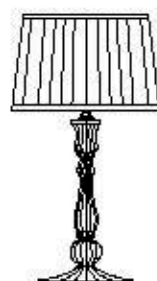

— tavolo _ table

ETVOILA' 8006/LG

DESIGNER
ROBERTA VITADELLO
STEFANO TRAVERSO

: Lampada da tavolo in vetro soffiato rigato con dettagli in metallo e finitura cromo, diffusore in tessuto abbinato. Disponibile in varianti dimensionali e cromatiche.

: Table lamp in blown ruled glass with chrome metal details. Fabric shade colour matching the glass. Available in different dimensions and colours.