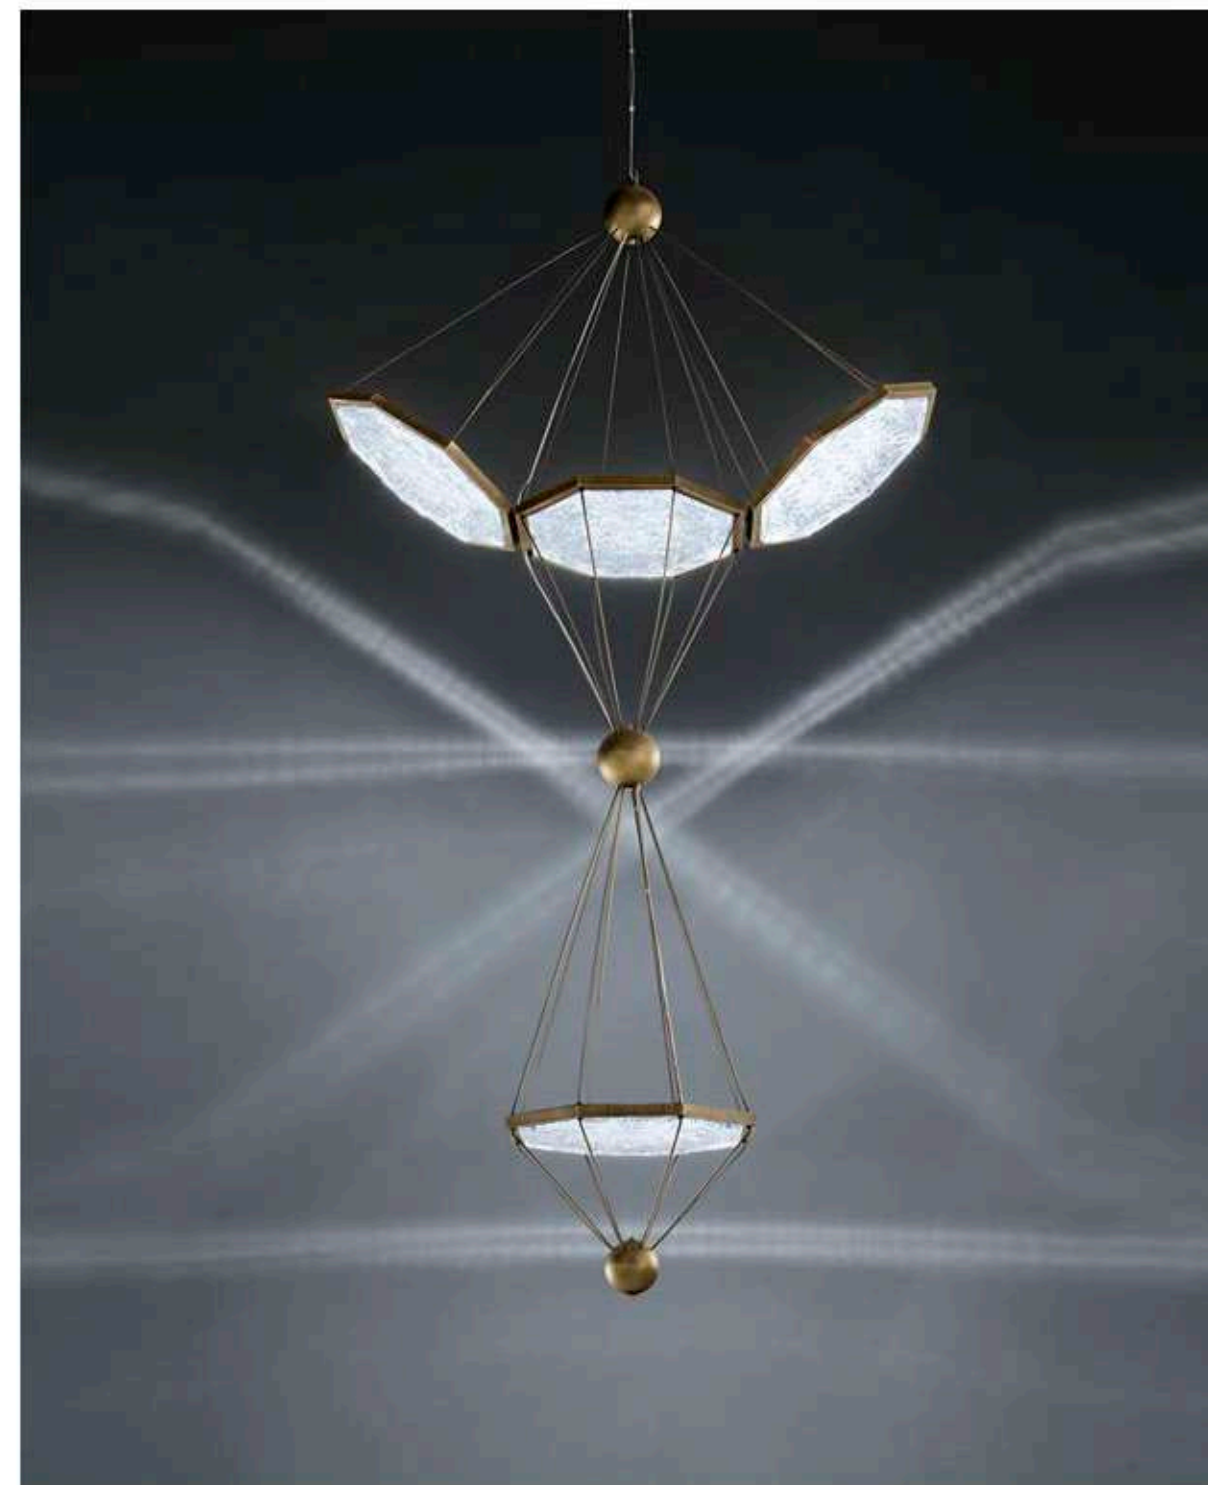

ZEUS

990/100

DESIGNER
IVAN PARADINOVIC

: Lampada a sospensione in metallo con finitura bronzo antico e diffusori in cristallo intagliato. Disponibile in varianti dimensionali.

: Pendant in metal with antique bronze finish and carved crystal diffusers. Available in different dimensions.

dimensioni _ dimensions
ø 100x37 h. 188 _ ø 40"x15" h. 75"

lampadine _ bulbs
59w - LED - 3700 Lumen

3000K standard, alternative disponibili a richiesta.
3000K standard, other options available on request.