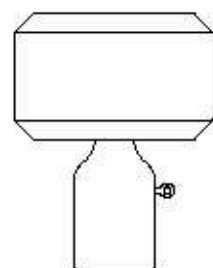

— tavolo _ table

ODETTE ODILE 2360/LT

DESIGNER
EDWARD VAN VLIET

: Lampada da tavolo in ceramica nera o bianca con diffusore in tessuto nero o bianco. Disponibile in varianti cromatiche.

: Table lamp with black or white ceramic base. Black or white fabric shade. Available in different colours.