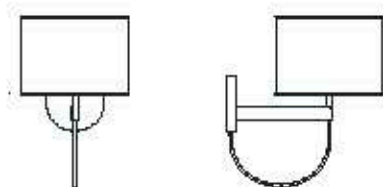

progetto _ project

Incanto

22_23

LILY 3061/AP

DESIGNER
GABERLON-CAROPPI
ARCHITETTI ASSOCIATI

: Lampada a parete in metallo con finitura oro chiaro e diffusore in tessuto nero. Disponibile in varianti cromatiche.

: Wall lamp in metal with light gold finish and black fabric diffuser. Available in different colours.

dimensioni _ dimensions

L 24 h. 40 sp. 35 _ W 9" h. 16" d. 14"

lampadine _ bulbs

1 - E14 / 1 - E12

correlati _ relateds
p. 25, 27, 29, 31