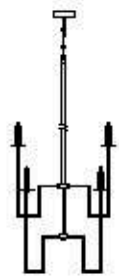

progetto _ project

SPIDER T10/8-16

DESIGNER
CARLO COLOMBO

: Lampada a sospensione in metallo con finitura cromo e diffusori in vetro satinato. Disponibile in in varianti dimensionali.

: Pendant in metal with chrome finish and satin glass diffusers. Available in different dimensions.

dimensioni _ dimensions
ø 56 h. 140 _ ø 22" h. 55"
lampadine _ bulbs
8 - G9