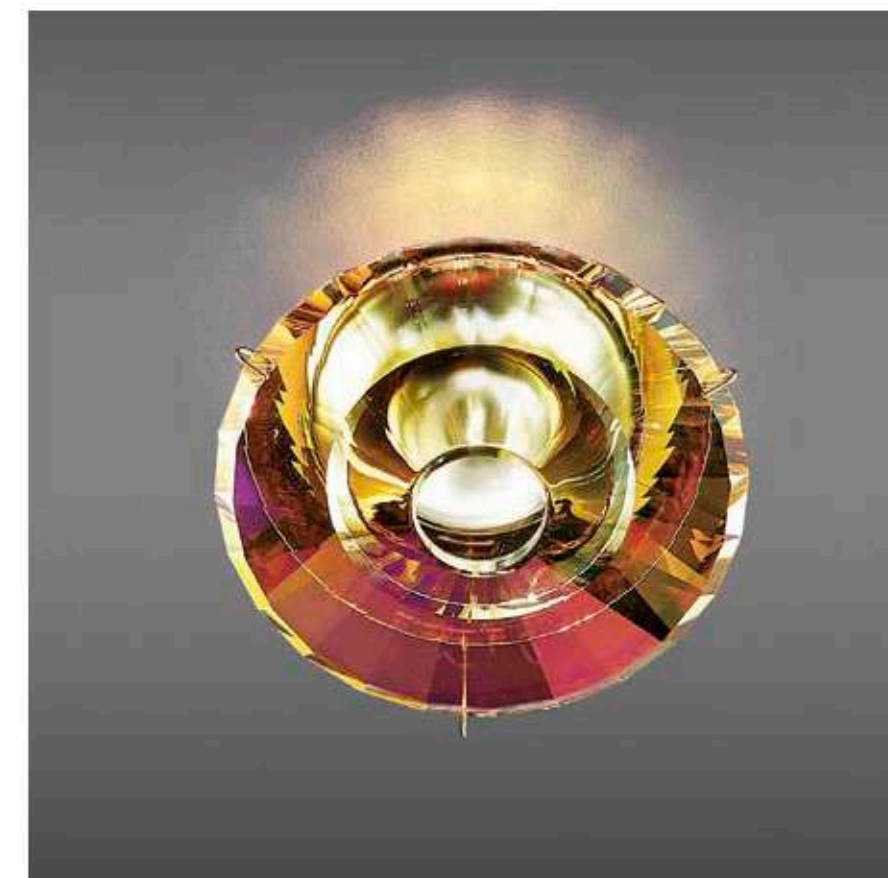

dimensioni _ dimensions
ø 12 h. 4+11 _ ø 5" h. 2+4"
Foro ø 6 _ Hole ø 2"

lampadine _ bulbs
1 - GU5,3