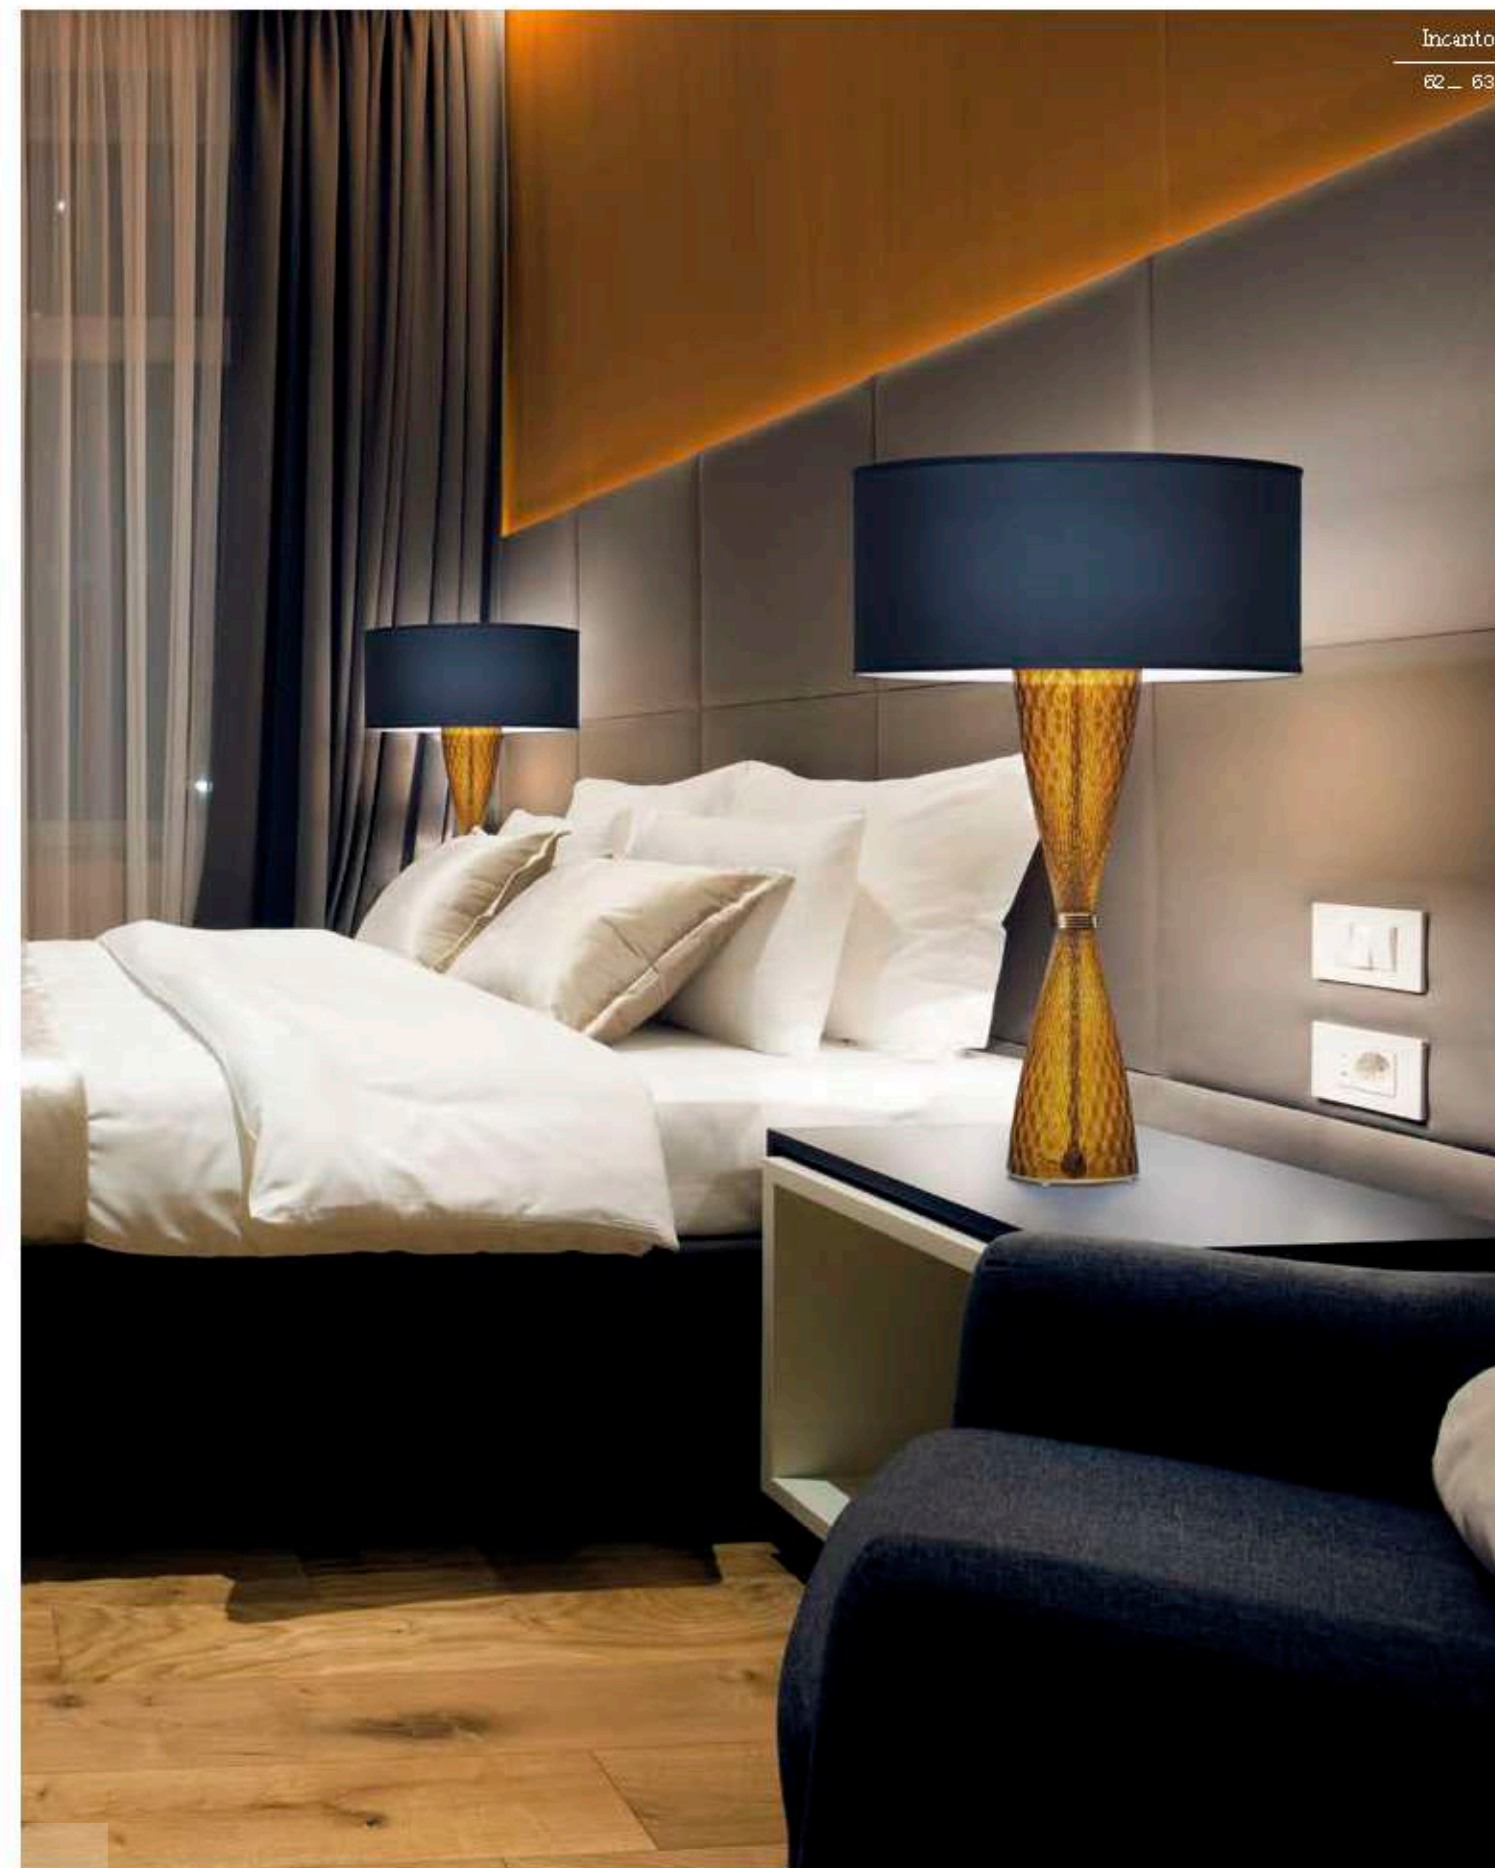

dimensioni _ dimensions
ø 44 h. 70 _ ø 17" h. 28"

lampadine _ bulbs
1 - E27 / 1 - E26

correlati _ related
p. 193, 235