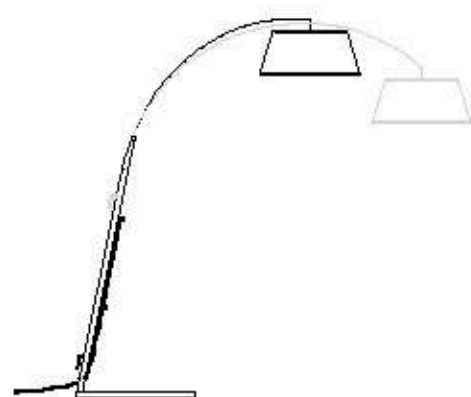

dimensioni _ dimensions
ø 60 h. 202/206 sp. 141/215 _ ø 24" h. 80"-81" d. 55"/ 84"
lampadine _ bulbs
1 - E27 / 1 - E26

terra _ floor

Incanto

324_325

ETVOILA' 8006/C

DESIGNER
ROBERTA VITADELLO
STEFANO TRAVERSO