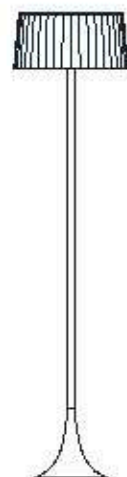

CIGNO 8315/P

DESIGNER
ITALAMP STUDIO

: Lampada da terra in metallo con diffusore in tessuto beige.

: Floor lamp in metal and beige fabric shade.