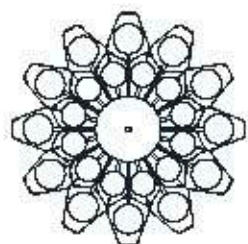

TEO

2392/140

DESIGNER
ITALAMP STUDIO

: Lampada a soffitto in metallo con finitura oro nichel e diffusori in vetro soffiato satinato. Disponibile in varianti dimensionali e cromatiche.

: Ceiling lamp in nickel gold metal and blown satin glass diffusers. Available in different dimensions and colours.