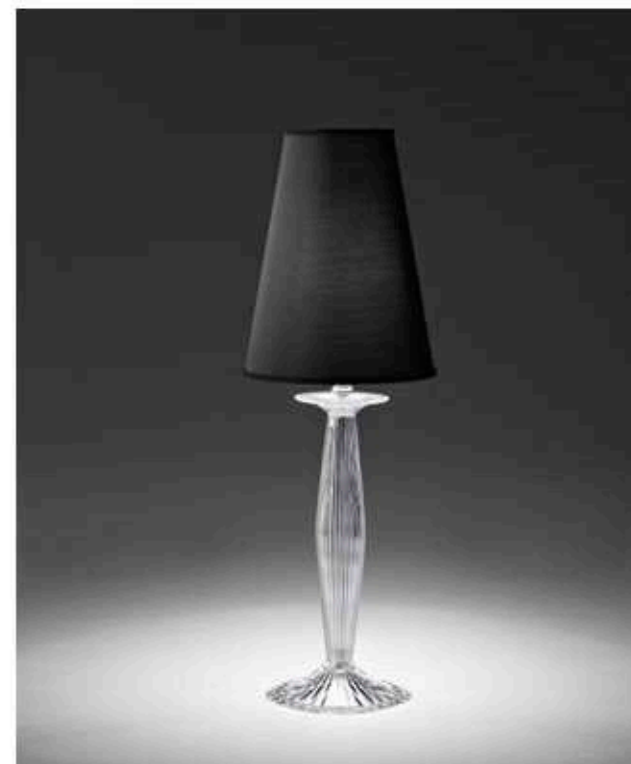

progetto _ project

PHEBO 8007/LP-LG

DESIGNER
ROBERTA VITADELLO
STEFANO TRAVERSO

: Lampada da tavolo in cristallo intagliato trasparente o ambra con diffusore in tessuto nero o arancio. Disponibile in varianti cromatiche.

: Table lamp in transparent or amber carved crystal with black or orange fabric shade. Available in different colours.