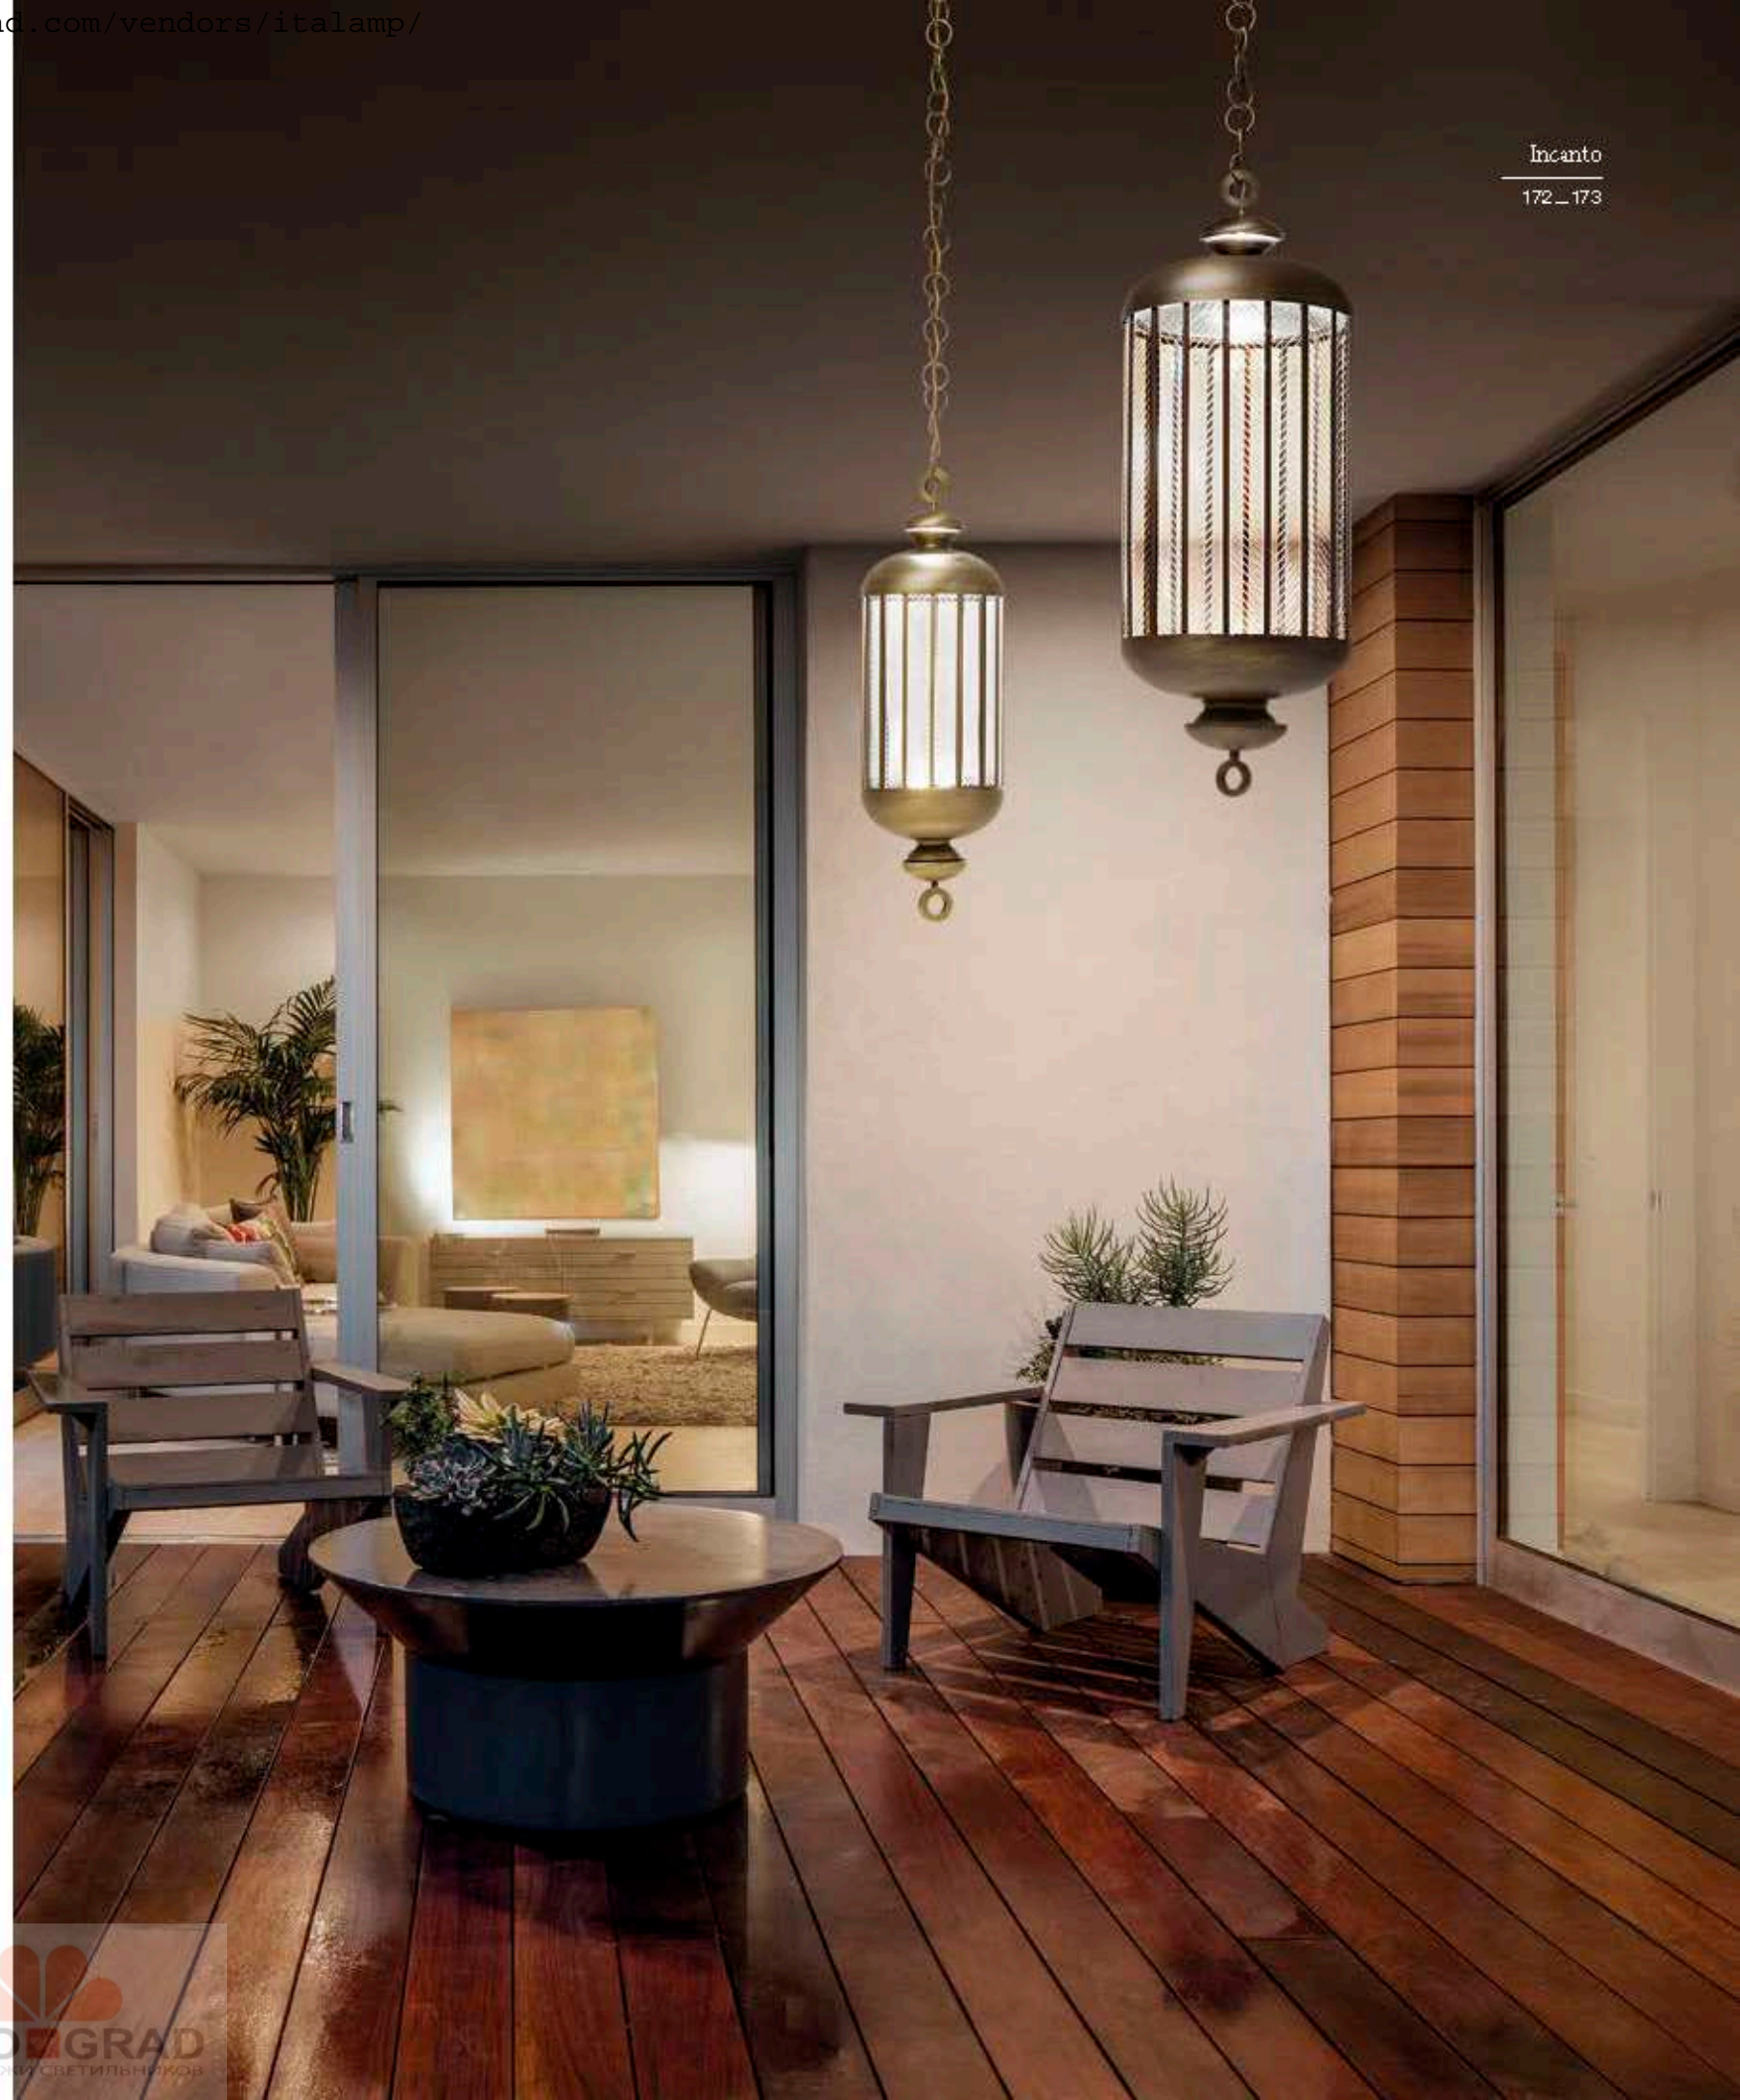

dimensioni _ dimensions
ø 26 h. 81 _ ø 11" h. 32"

lampadine _ bulbs
28w - LED - 1930 Lumen

dimensioni _ dimensions
ø 38 h. 102 _ ø 15" h. 41"

lampadine _ bulbs
39w - LED - 2370 Lumen

3000K standard, alternative disponibili a richiesta.
3000K standard, other options available on request.

correlati _ relateds
p. 313, 233