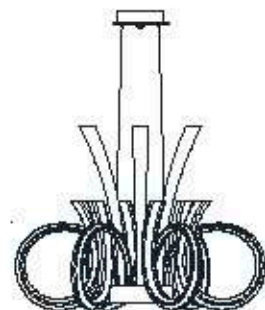

sospensioni _ suspensions

PULSA

439/6+6

DESIGNER
DANILO DE ROSSI

: Lampada a sospensione in metallo con finitura
canna di fucole e vetro soffiato rigato sfumato bianco.
Disponibile in varianti cromatiche.

: Chandelier in smoked white blown ruled glass
and metal structure with iron grey finish. Available in
different colours.