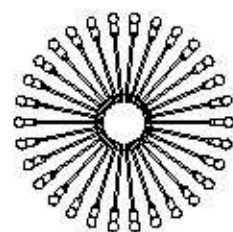

— sospensioni _ suspensions

G & R / 10

DESIGNER
GALLOTTI & RADICE

: Lampada a sospensione in metallo con finitura oro nichel o bianco. Disponibile in varianti dimensionali e cromatiche.

: Pendant in metal with gold nickel or white finish. Available in different dimensions and colours.