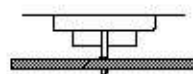

3010 FE/EXT

: Spotlight in vetro trasparente e metallo con finitura cromo.
Disponibile in varianti cromatiche.

: *Spotlight in clear glass and metal with chrome finish.
Available in different colours.*