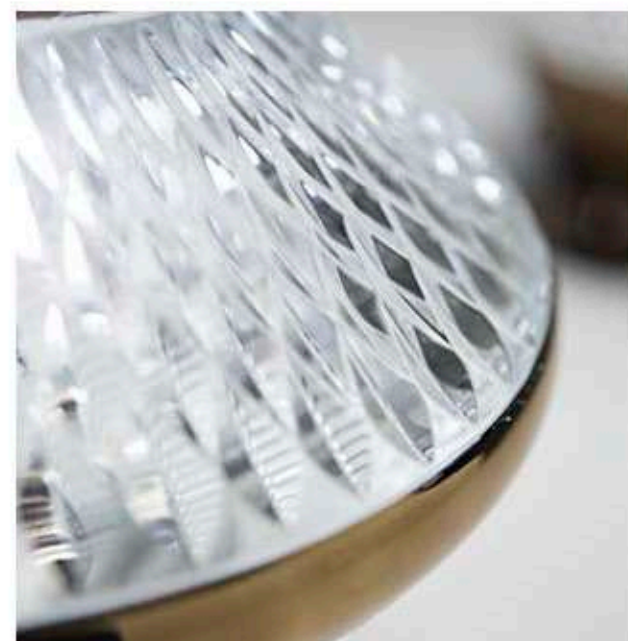

— tavolo _ table

FRAGRENZIA 8306/LG

DESIGNER
ROMAN LEMAHIEU

: Lampada da tavolo in cristallo intagliato trasparente e oro nichel con dettagli in metallo oro nichel.

: Table lamp in carved clear and nickel gold crystal and nickel gold metal structure.

dimensioni _ dimensions
ø 36 h. 37 _ ø 15" h. 15"

lampadine _ bulbs
1 - E27 / 1 - E26