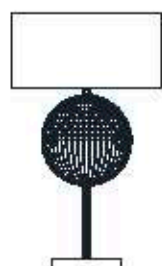

— tavolo _ table

BRIGITTA 8160/LG

DESIGNER
ITALAMP STUDIO

⋮ Lampada da tavolo in metallo con finitura oro nichel e cristallo intagliato trasparente e teak con Diffusore in tessuto color tortora.

⋮ Table lamp in gold nickel metal and carved clear and teak crystal. Dove coloured fabric shade.