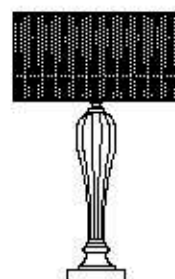

— tavolo _ table

363/LG

DESIGNER
ITALAMP STUDIO

: Lampada da tavolo in cristallo con particolari in metallo, finitura nichel. Diffusore in tessuto fuxia con rete nera. Disponibile in varianti dimensionali e cromatiche.

: Table lamp in crystal with nickel metal details. Fuchsia lampshade with black net. Available in different dimensions and colours.