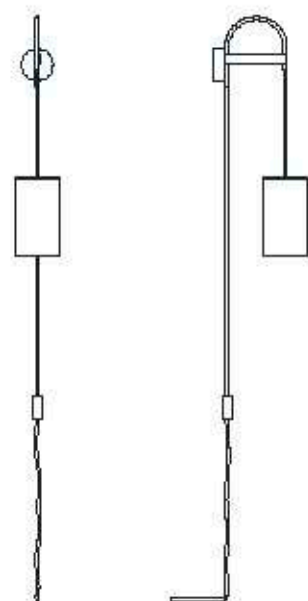

Pendant in metal with light gold finish and ivory fabric diffuser. Available in different colours.

dimensioni _ dimensions
ø 50 h. 280 _ ø 20" h. 110"

lampadine _ bulbs
3 - E27 / 3 - E26

progetto _ project

dimensioni _ dimensions

L 14 h. 185 sp. 130 _ W 5" h. 73" d. 51"

lampadine _ bulbs

1 - E14 / 1 - E12

— progetto _ project

LILY 3061/L

DESIGNER
CABERLON+CAROPPI
ARCHITETTI ASSOCIATI

: Lampada da tavolo in metallo con finitura oro chiaro e diffusore in tessuto nero. Disponibile in varianti cromatiche.

dimensioni _ dimensions
ø 70 h. 175 _ ø 28" h. 69"

lampadine _ bulbs
3 - E27 / 3 - E26

correlati _ relateds
p. 29, 25, 23, 27

— progetto _ project

VALENTINA 4025/S

DESIGNER
THDP + SIMONE BRETTE

: Lampada a sospensione in metallo con finitura oro spazzolato e diffusore in vetro rosso. Disponibile in varianti cromatiche.