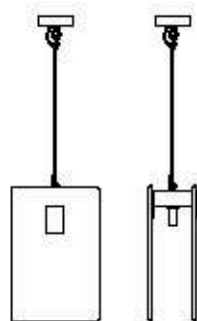

progetto _ project

MURA T1000/S

DESIGNER
L+R PALOMBA

: Sospensione in vetro grigio, bianco, ambra e sabbia. Dettagli in metallo con finitura cromo. Disponibile in varianti cromatiche.

: Pendant in gray, white, amber and sand coloured glass with metal details in chrome finish. Available in different colours.