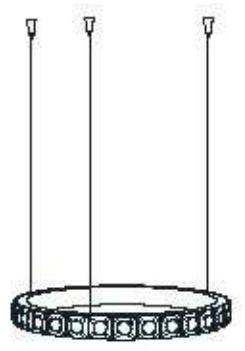

— progetto _ project

AURA

2391/55

DESIGNER
ITALAMP STUDIO

: Lampada a sospensione in metallo con finitura bronzo satinato e oro satinato diffusori in vetro krek ambra. Disponibile in varianti dimensionali e cromatiche.

: Pendant in metal with satin bronze or satin gold finish and amber krek glass diffusers. Available in different dimensions and colours.

dimensioni _ dimensions
ø 55 h. 5 _ ø 22" h. 22"

lampadine _ bulbs
18w - LED - 1900 Lumen

3000K standard, alternative disponibili a richiesta.
3000K standard, other options available on request.