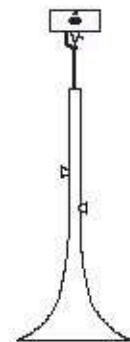

progetto _ project

BAFFO 7025/SP-SG

DESIGNER
MATTEO BIANCHI

Lampada a sospensione in metallo con finitura nero opaco o oro lucido o oro nichel. Disponibile in varianti cromatiche.

Pendant in metal with matt black or shiny gold or nickel gold finish. Available in different colours.