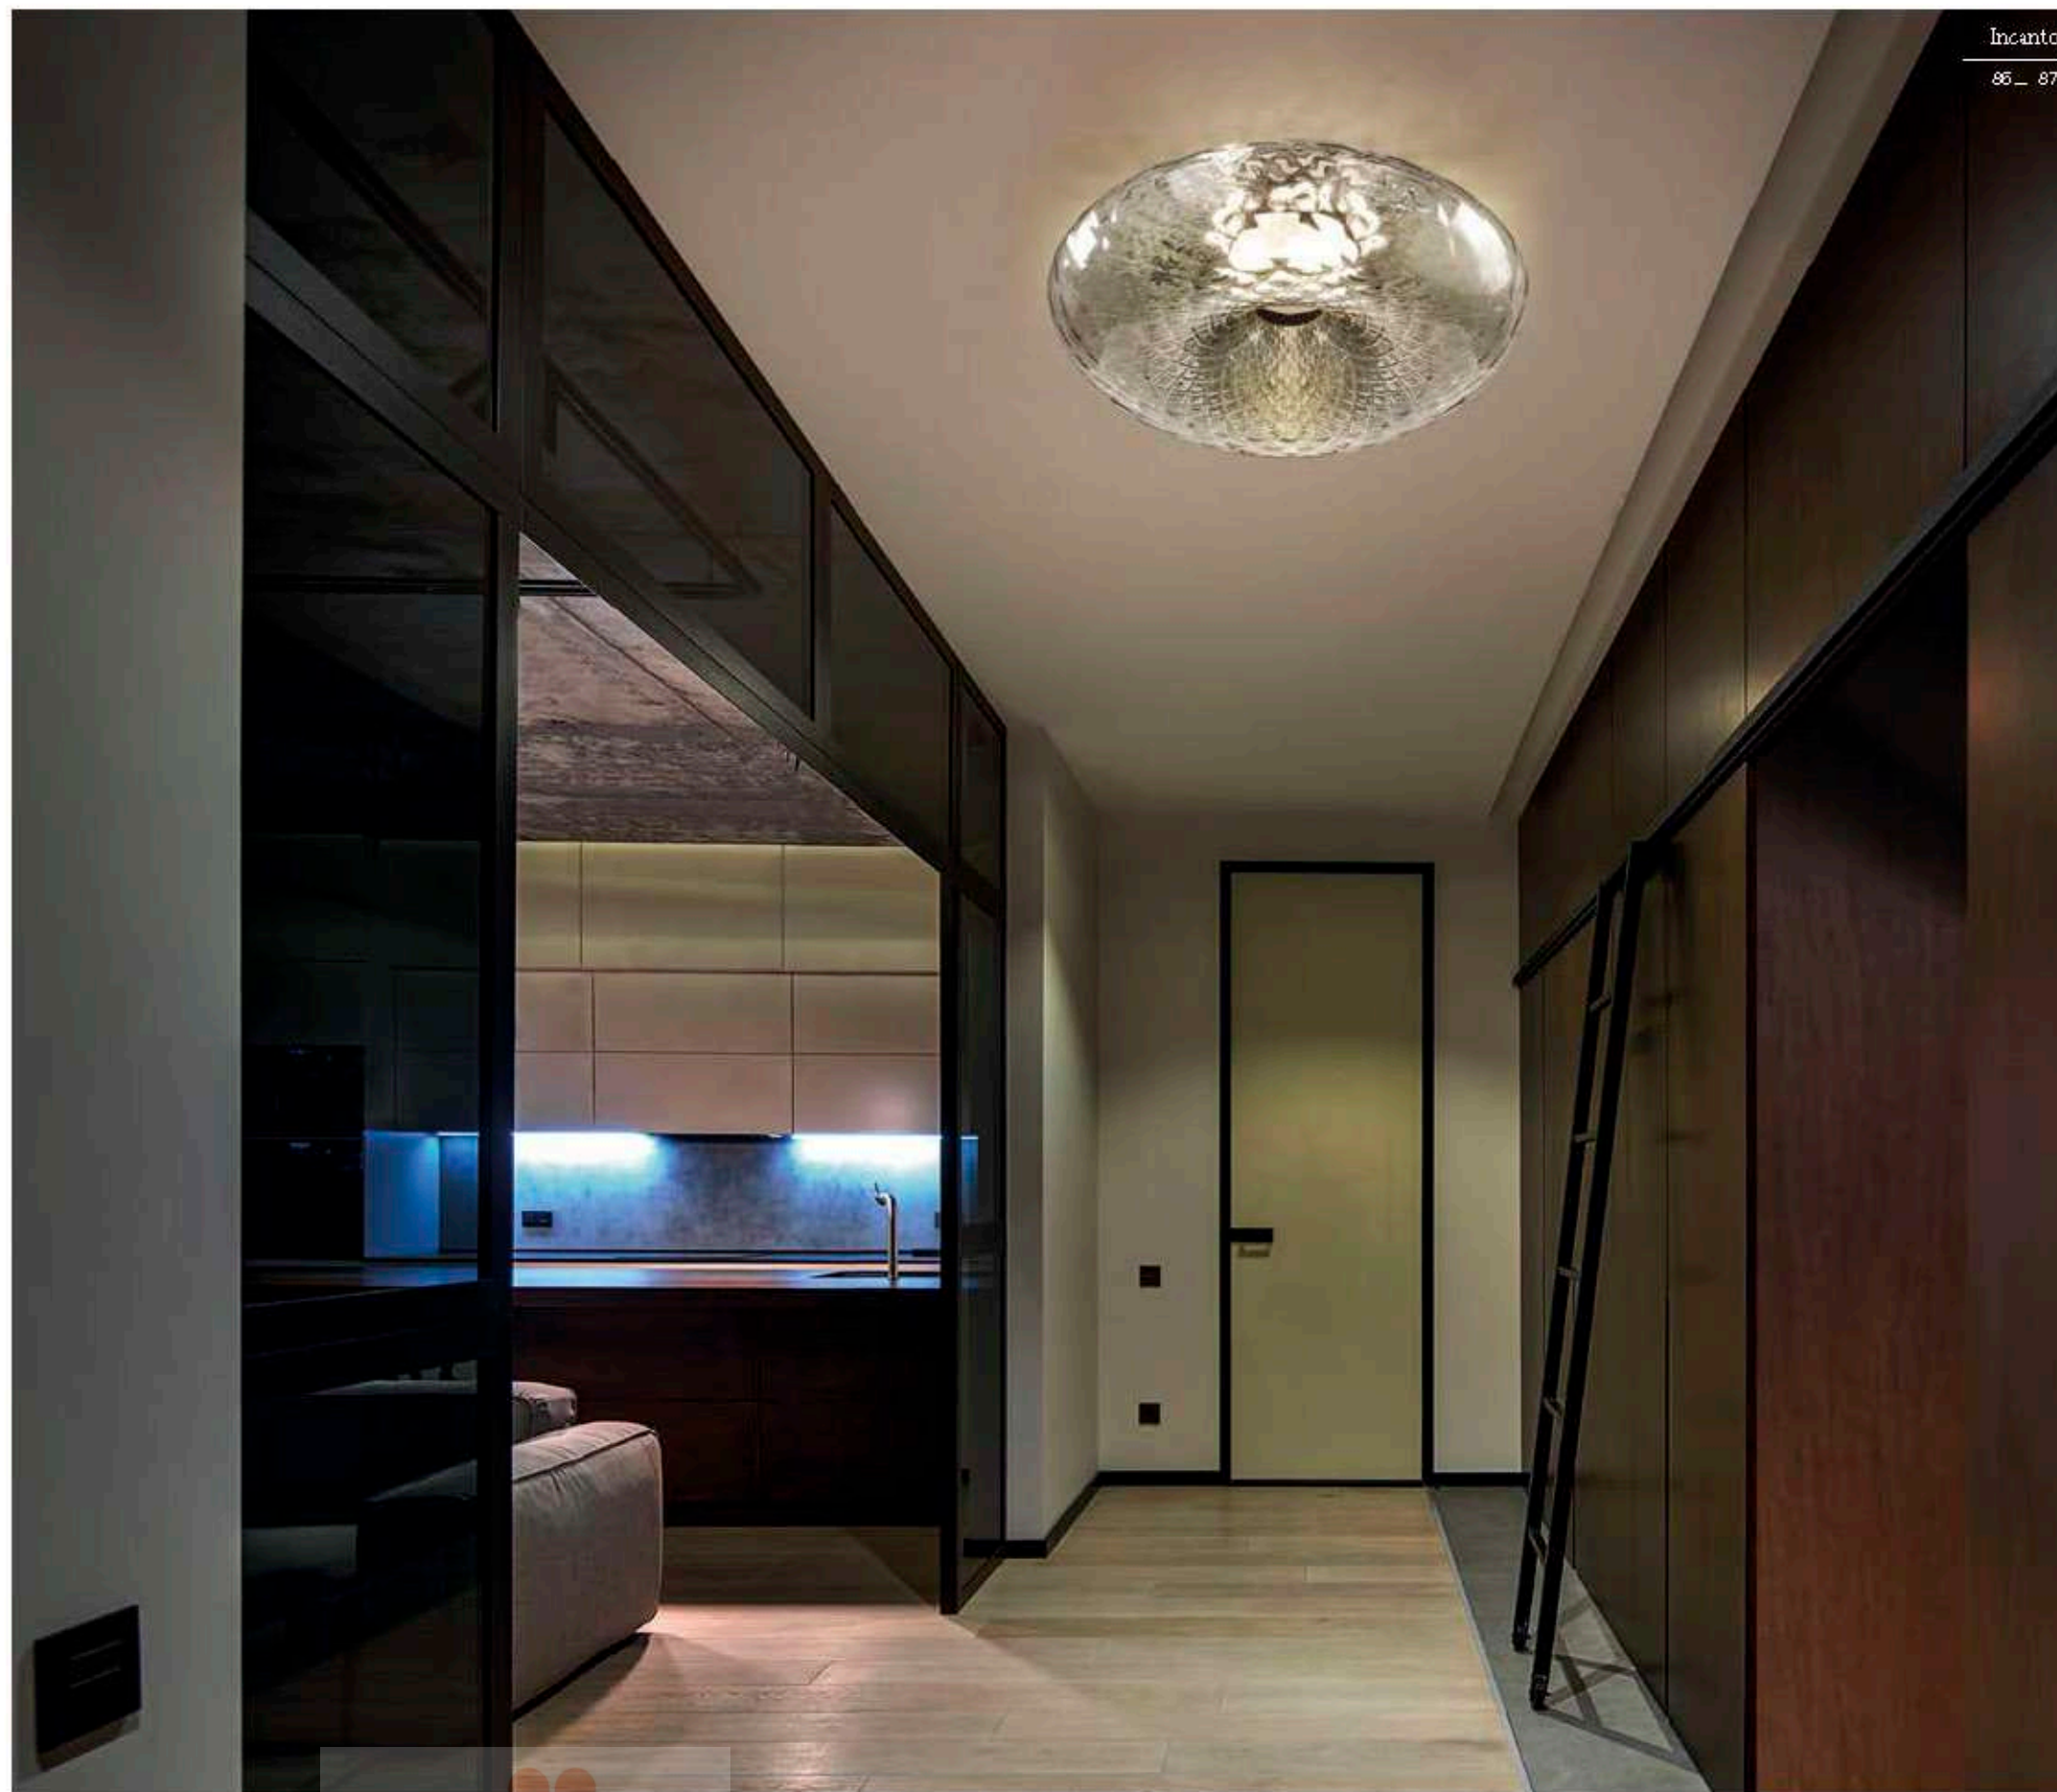

dimensioni _ dimensions
ø 50 h. 20 _ ø 20" h. 8"

lampadine _ bulbs
22W LED - 2200 Lumen

3000K standard, alternative disponibili a richiesta.
3000K standard, other options available on request.

progetto _ project

dimensioni _ dimensions
ø 50 h. 20 _ ø 20" h. 8"

lampadine _ bulbs
22W LED - 2200 Lumen

3000K standard, alternativa disponibile a richiesta.
3000K standard, other options available on request.

progetto _ project