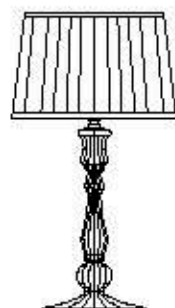

terra _ floor

Incanto

324_325

ETVOILA' 8006/C

DESIGNER
ROBERTA VITADELLO
STEFANO TRAVERSO

: Lampada da terra in vetro soffiato rigato teak o rosa con diffusore in tessuto abbinato. Disponibile in varianti cromatiche.

: Floor lamp in blown ruled glass, teak or pink colour with matching fabric shade. Available in different colours.

dimensioni _ dimensions
ø 64 h. 114 _ ø 26" h. 45"

lampadine _ bulbs
3 - E27 / 3 - E26

correlati _ relateds
p. 299