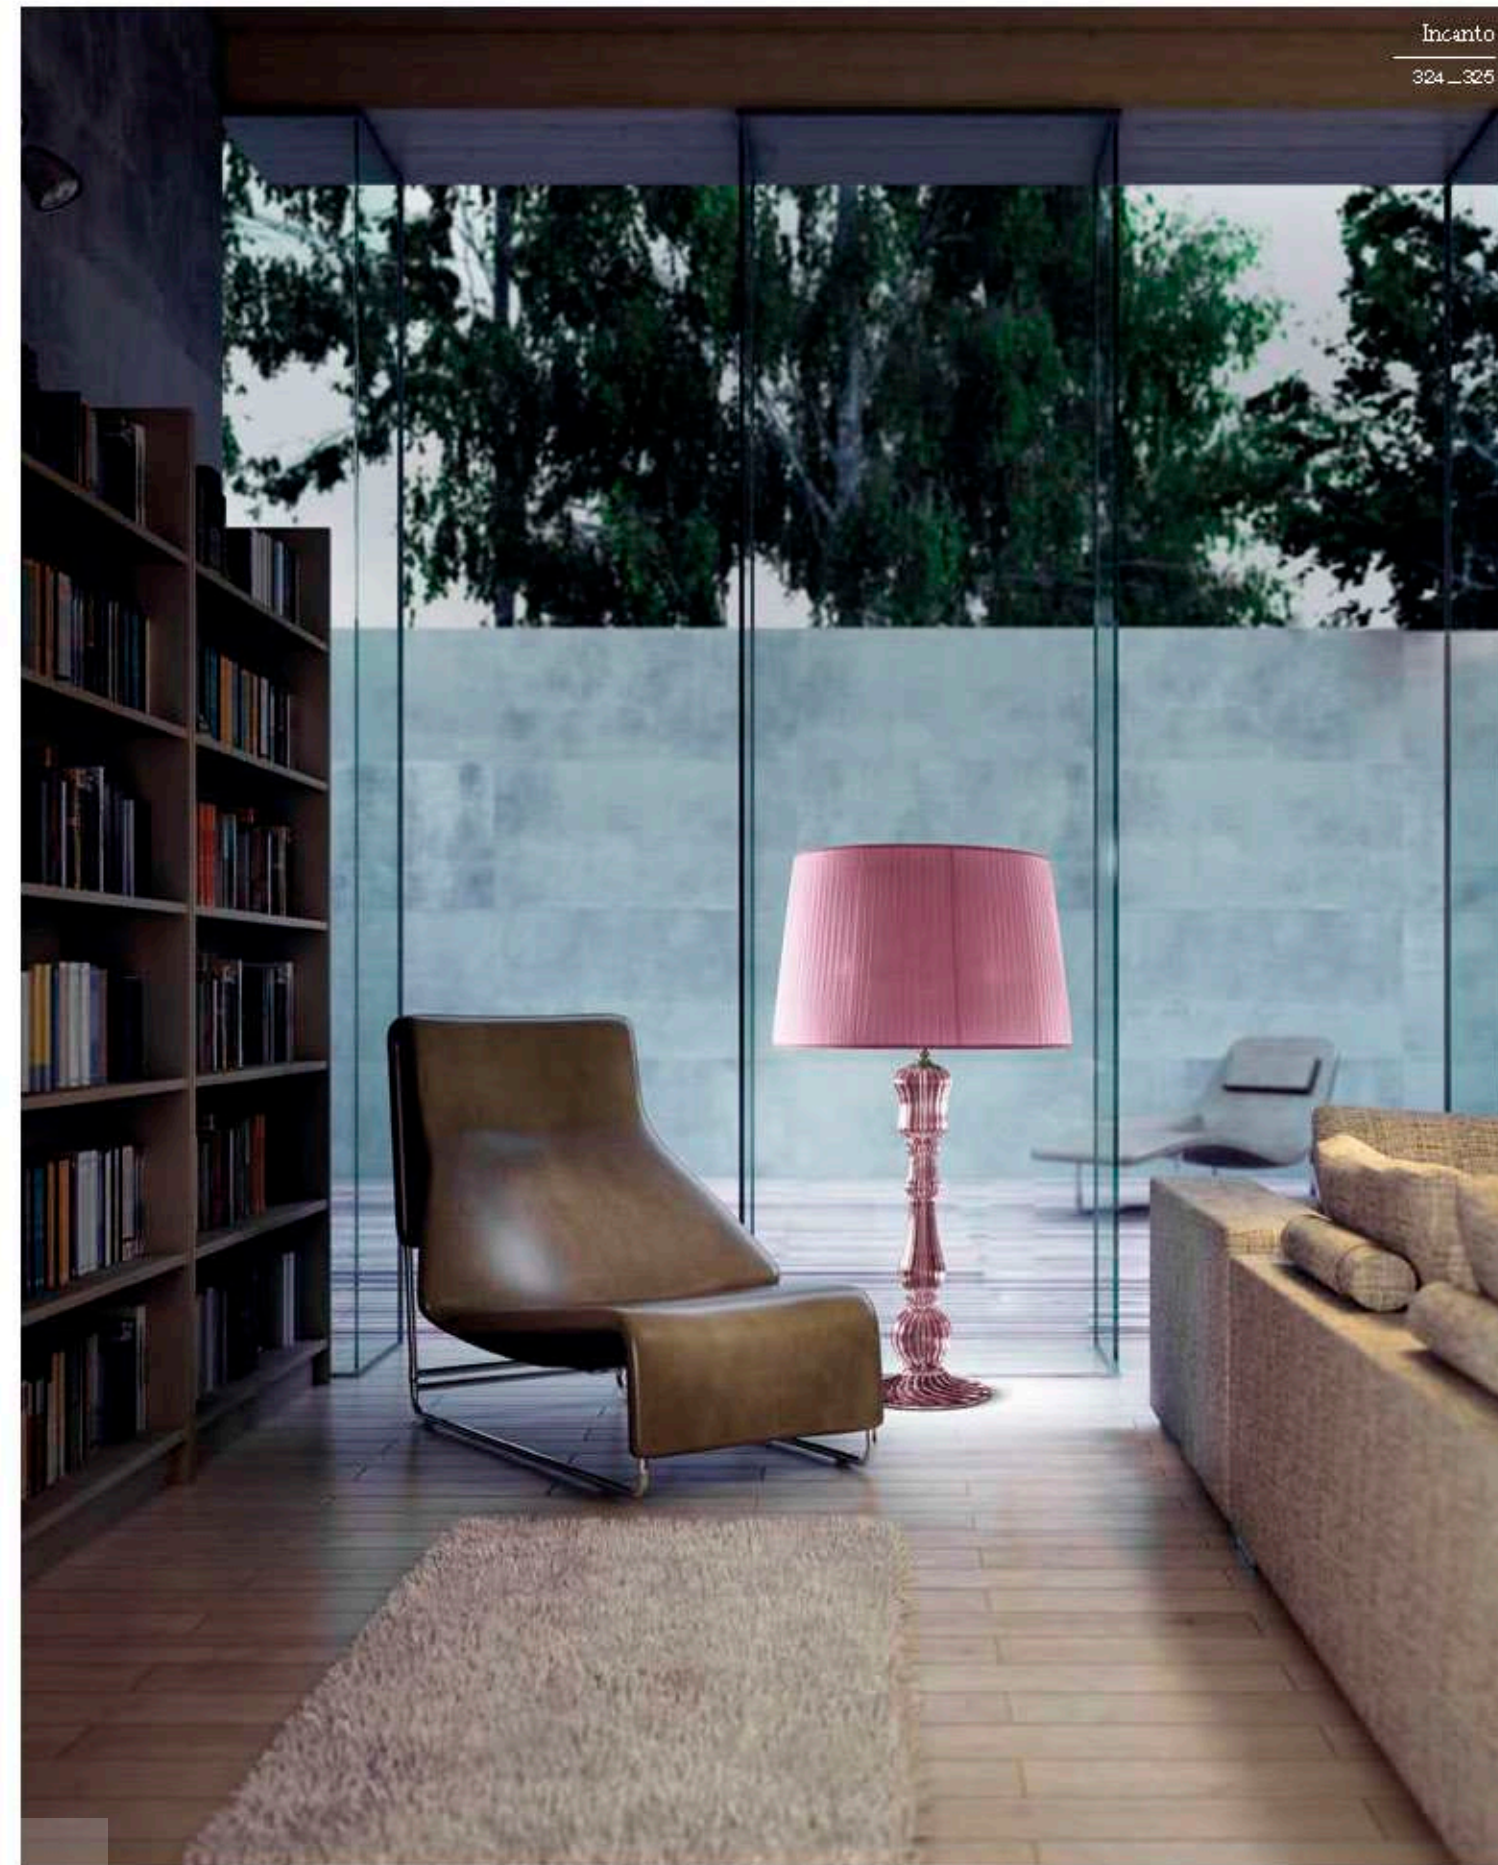

terra _ floor

Incanto

324_325

ETVOILA' 8006/C

DESIGNER
ROBERTA VITADELLO
STEFANO TRAVERSO

: Lampada da terra in vetro soffiato rigato teak o rosa con diffusore in tessuto abbinato. Disponibile in varianti cromatiche.

: Floor lamp in blown ruled glass, teak or pink colour with matching fabric shade. Available in different colours.

dimensioni _ dimensions
ø 64 h. 114 _ ø 26" h. 45"

lampadine _ bulbs
3 - E27 / 3 - E26

correlati _ relateds
p. 299