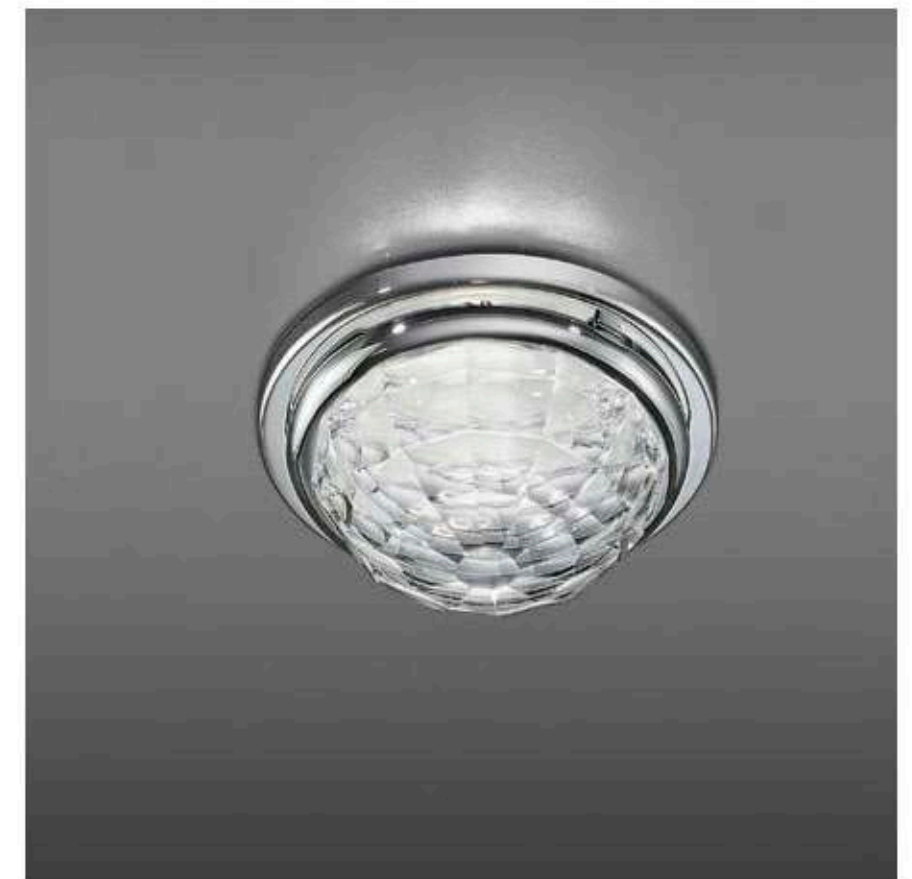

dimensioni *_dimensions*
ø 8 h. 4+6 _ø 3" h. 2+3"
Foro ø 7 _Hole ø 3"

lampadine *_bulbs*
1 - GU5,3