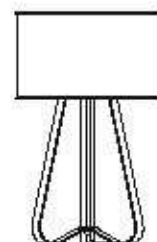

— progetto _ project

LILY 3061/L

DESIGNER
CABERLON+CAROPPI
ARCHITETTI ASSOCIATI

: Lampada da tavolo in metallo con finitura oro chiaro e diffusore in tessuto nero. Disponibile in varianti cromatiche.

: Table lamp in metal with light gold finish and black fabric shade. Available in different colours.