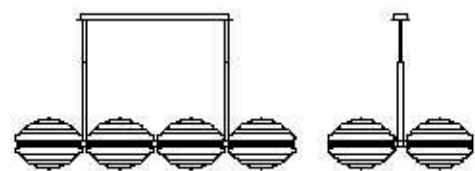

dimensioni _ dimensions
L 126x66 h. 80 _ ø 50"x 26" h. 32"
lampadine _ bulbs
8 - E14 / 8 - E12

sospensioni _ suspensions

FATA MORGANA 215/S26-S38

DESIGNER
EDWARD VAN VLIET

: Lampada a sospensione in metallo con finitura
bronzo antico e oro antico, diffusore in vetro intagliato.