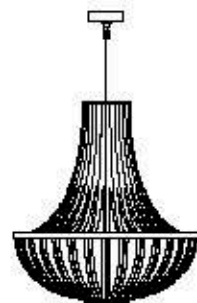

sospensioni _ suspensions

SOON

2318/70

DESIGNER
ROBERTA VITADELLO
STEFANO TRAVERSO

: Lampada a sospensione in pvc colorato e metallo con finitura verniciato bianco, dettagli in Swarovski Elements. Disponibile in varianti dimensionali e cromatiche.

: Pendant in coloured pvc and white metal finish, Swarovski Elements details. Available in different dimensions and colours.