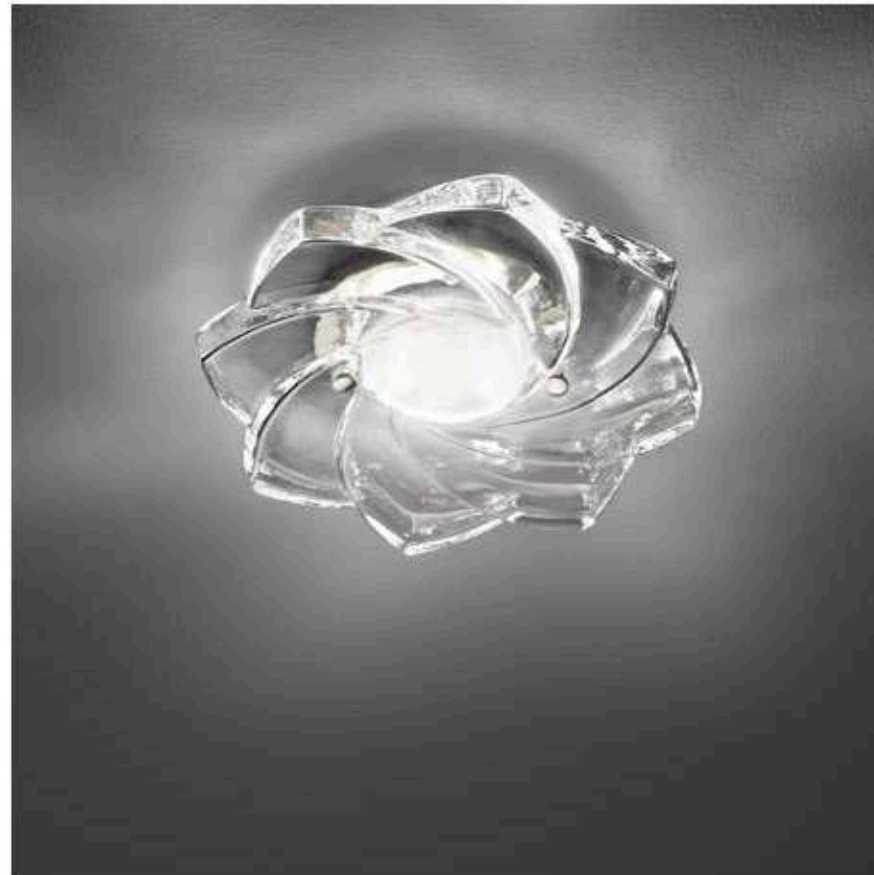

3006 FE/EXT

: Spotlight in vetro trasparente e metallo con finitura cromo. Disponibile in varianti cromatiche.

: *Spotlight in clear glass and metal with chrome finish. Available in different colours.*