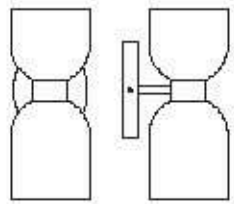

progetto _ project

CATERINA 4026/AP2

DESIGNER
THDP + SIMONE BRETTEI

: Lampada a parete in metallo con finitura in oro spazzolato e diffusore in vetro bianco opale e verde. Disponibile in varianti cromatiche.

: Wall lamp in metal with brushed gold finish with opal white and green glass diffusers. Available in different colours.