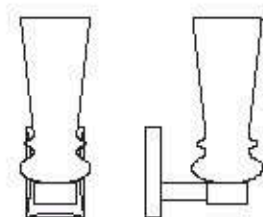

parete _ wall

LICIO 2296/APG

DESIGNER
ROBERTA VITADELLO
STEFANO TRAVERSO

: Lampada a parete in metallo con finitura oro chiaro e diffusore in vetro soffiato. Disponibile in varianti dimensionali e cromatiche.

: Wall lamp in metal with clear gold finish and blown glass diffuser. Available in different dimensions and colours.