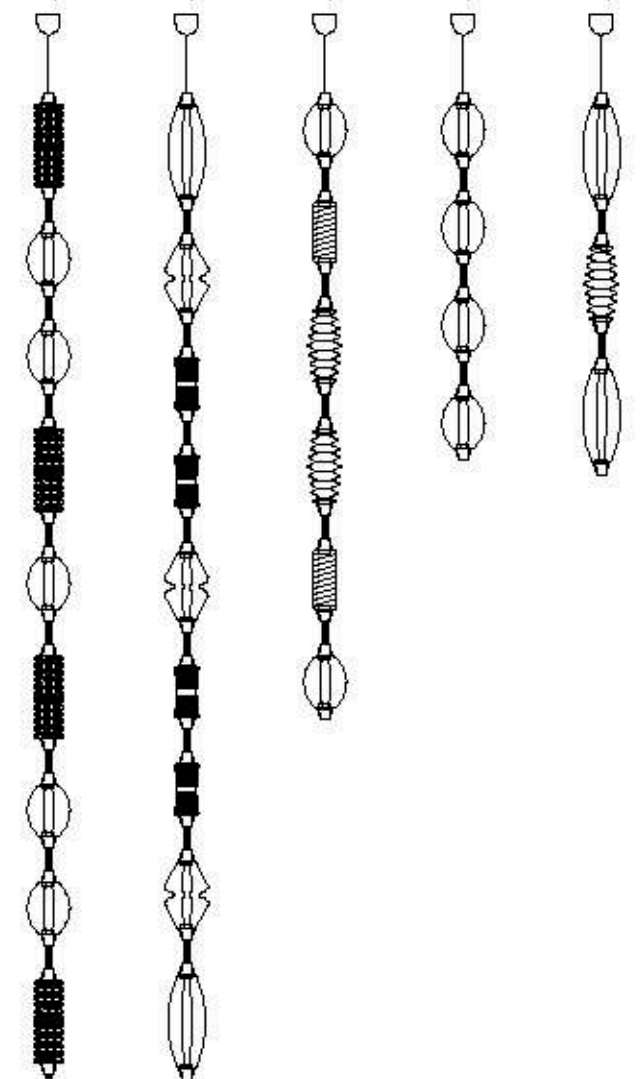

— sospensioni — suspensions

COLLIER T1800/A/B/C/D/E

DESIGNER
MARC SADLER

Comp. A   Comp. B   Comp. C   Comp. D   Comp. E

Comp. A
dimensioni *_dimensions*
ø15 h.342 *_ø 6" *h.135"*
lampadine *_bulbs*
54W LED - 6300 Lumen

Comp. B
dimensioni *_dimensions*
ø15 h.340 *_ø 6" h.134"*
lampadine *_bulbs*
54W LED - 6300 Lumen

Comp. C
dimensioni *_dimensions*
ø15 h.220 *_ø 6" h.87"*
lampadine *_bulbs*
36W LED - 4200 Lumen

Comp. D
dimensioni *_dimensions*
ø15 h.128 *_ø 6" h.50"*
lampadine *_bulbs*
24W LED - 2800 Lumen

Comp. E
dimensioni *_dimensions*
ø14 h.130 *_ø 6" h.51"*
lampadine *_bulbs*
18W LED - 2100 Lumen

COLORI *_COLOURS*
damante *_diamond*   agata *_agate*   topazio *_topaz*   rubino *_ruby*   ametista *_amethyst*   acquamarina *_aquamarine*   zaffiro *_sapphire*   smeraldo *_emerald*