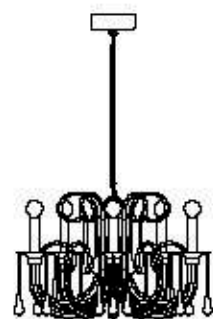

sospensioni _ suspensions

FLORA 543/5

DESIGNER
ITALAMP STUDIO

: Sospensione in vetro nero con dettagli in metallo
finitura canna di fuoile e gocce di vetro nero. Disponibile
in varianti dimensionali e cromatiche.

: Chandelier in black ruled glass with iron grey
metal finish and black glass drops. Available in different
dimensions and colours.

Incanto

200_201

dimensioni _ dimensions
ø 58 h. 35 _ ø 23" h. 14"

lampadine _ bulbs
5 - E14 / 5 - E12