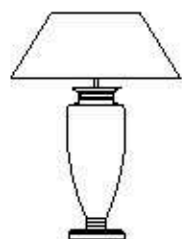

tavolo _ table

AMBROSIA 8310/LT

DESIGNER
ITALAMP STUDIO

: Lampada da tavolo in vetro soffiato con base in metallo, finitura nichel e diffusore in tessuto nero.

: Table lamp in blown glass with metal base in nickel finish. Black fabric shade.