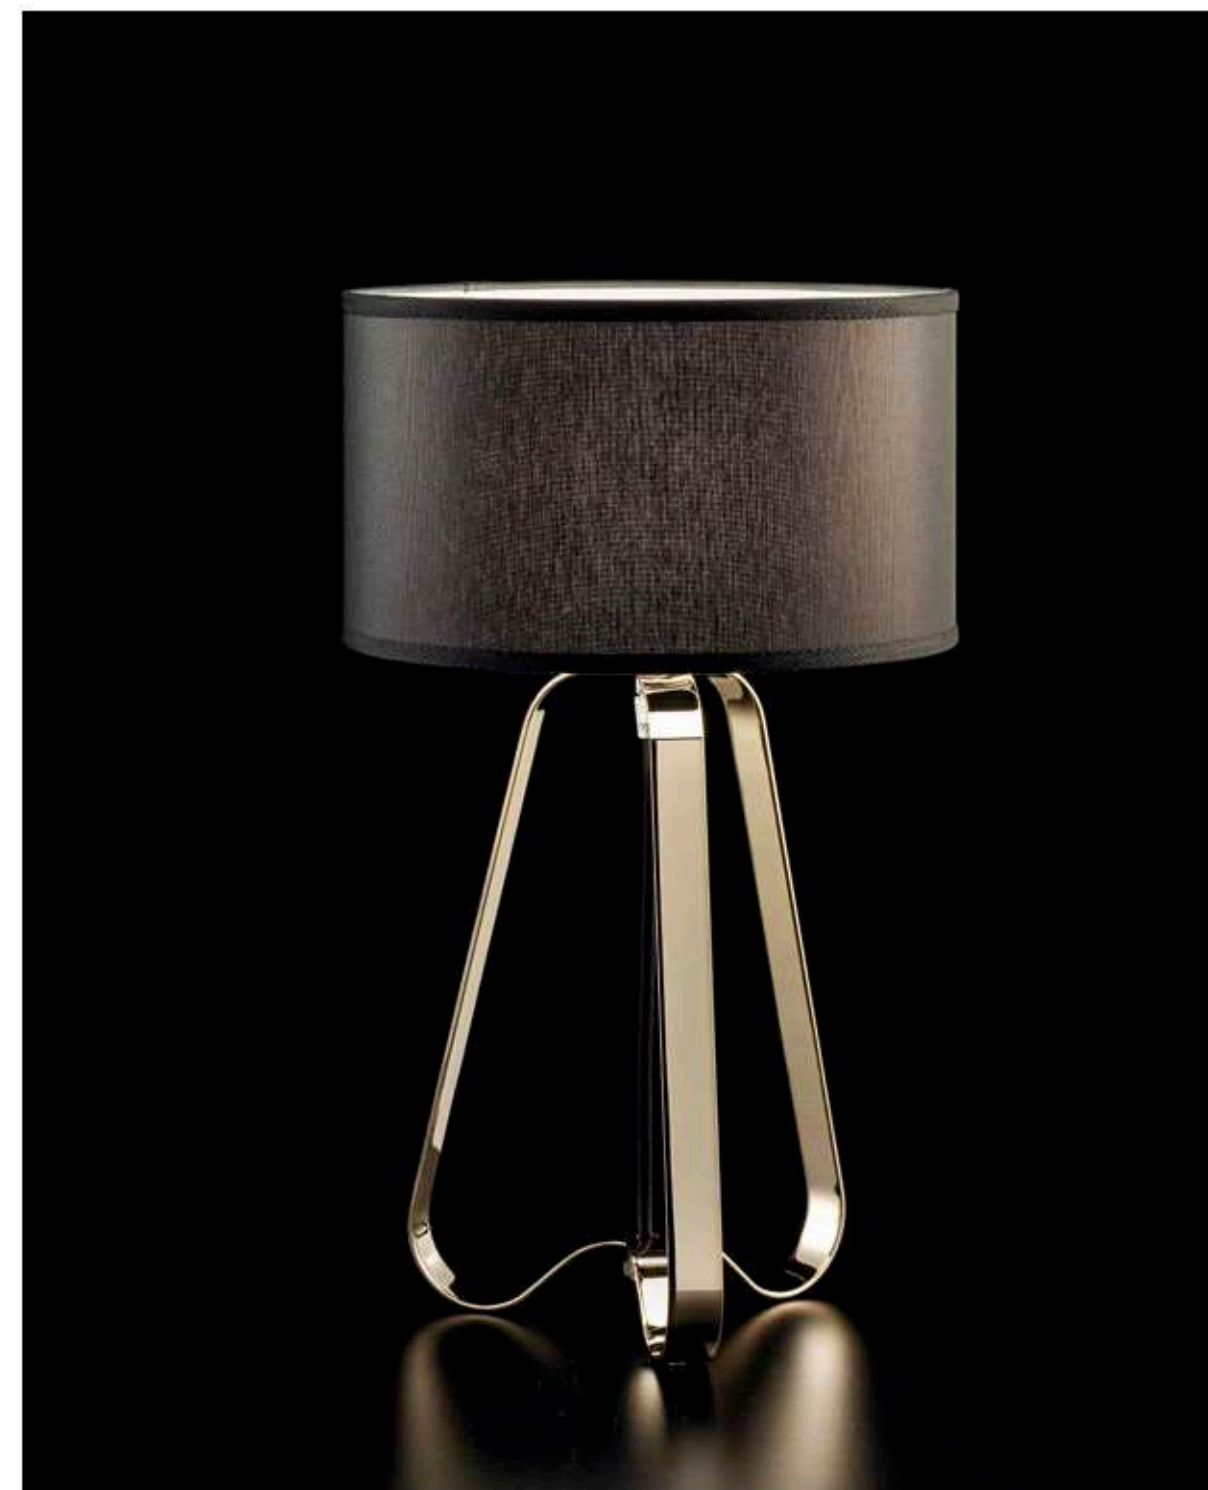

— progetto _ project

LILY 3061/L

DESIGNER
CABERLON+CAROPPI
ARCHITETTI ASSOCIATI

: Lampada da tavolo in metallo con finitura oro chiaro e diffusore in tessuto nero. Disponibile in varianti cromatiche.

: Table lamp in metal with light gold finish and black fabric shade. Available in different colours.

dimensioni _ dimensions
ø 28 h. 47 _ ø 11" h. 18"

lampadine _ bulbs
1 - E27 / 1 - E26