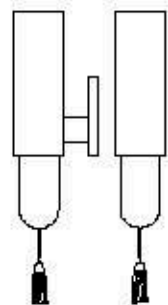

progetto _ project

Incanto

92_93

LUCREZIA 4027/AP

DESIGNER
THDP + SIMONE BRETTE

: Lampada a parete in metallo con finitura bronzo spazzolato e diffusore in vetro bianco. Disponibile in varianti cromatiche.

: Wall lamp in metal with brushed bronze finish with white glass diffuser. Available in different colours.