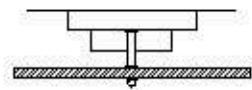

3006 FE/EXT

: Spotlight in vetro trasparente e metallo con finitura cromo. Disponibile in varianti cromatiche.

: *Spotlight in clear glass and metal with chrome finish. Available in different colours.*