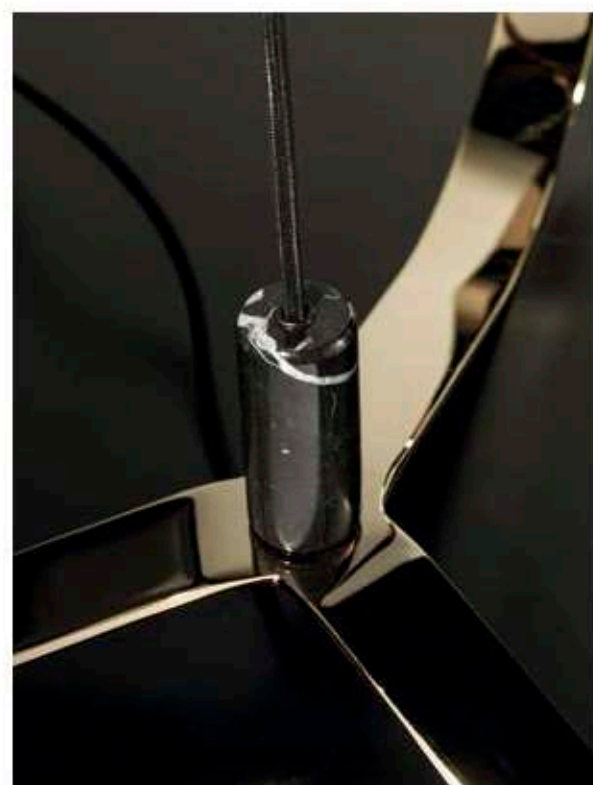

dimensioni _ dimensions
ø 70 h. 175 _ ø 28" h. 69"

lampadine _ bulbs
3 - E27 / 3 - E26

correlati _ relateds
p. 29, 25, 23, 27

— progetto _ project

VALENTINA 4025/S

DESIGNER
THDP + SIMONE BRETTE

: Lampada a sospensione in metallo con finitura oro spazzolato e diffusore in vetro rosso. Disponibile in varianti cromatiche.

: Pendant in metal with brushed gold finish and red glass diffuser. Available in different colours.

dimensioni _ dimensions
ø 24 h. 68 _ ø 9" h. 27"

lampadine _ bulbs
6,5w LED - 600 Lumen -

3000K standard, alternative disponibili a richiesta.
3000K standard, other options available on request.