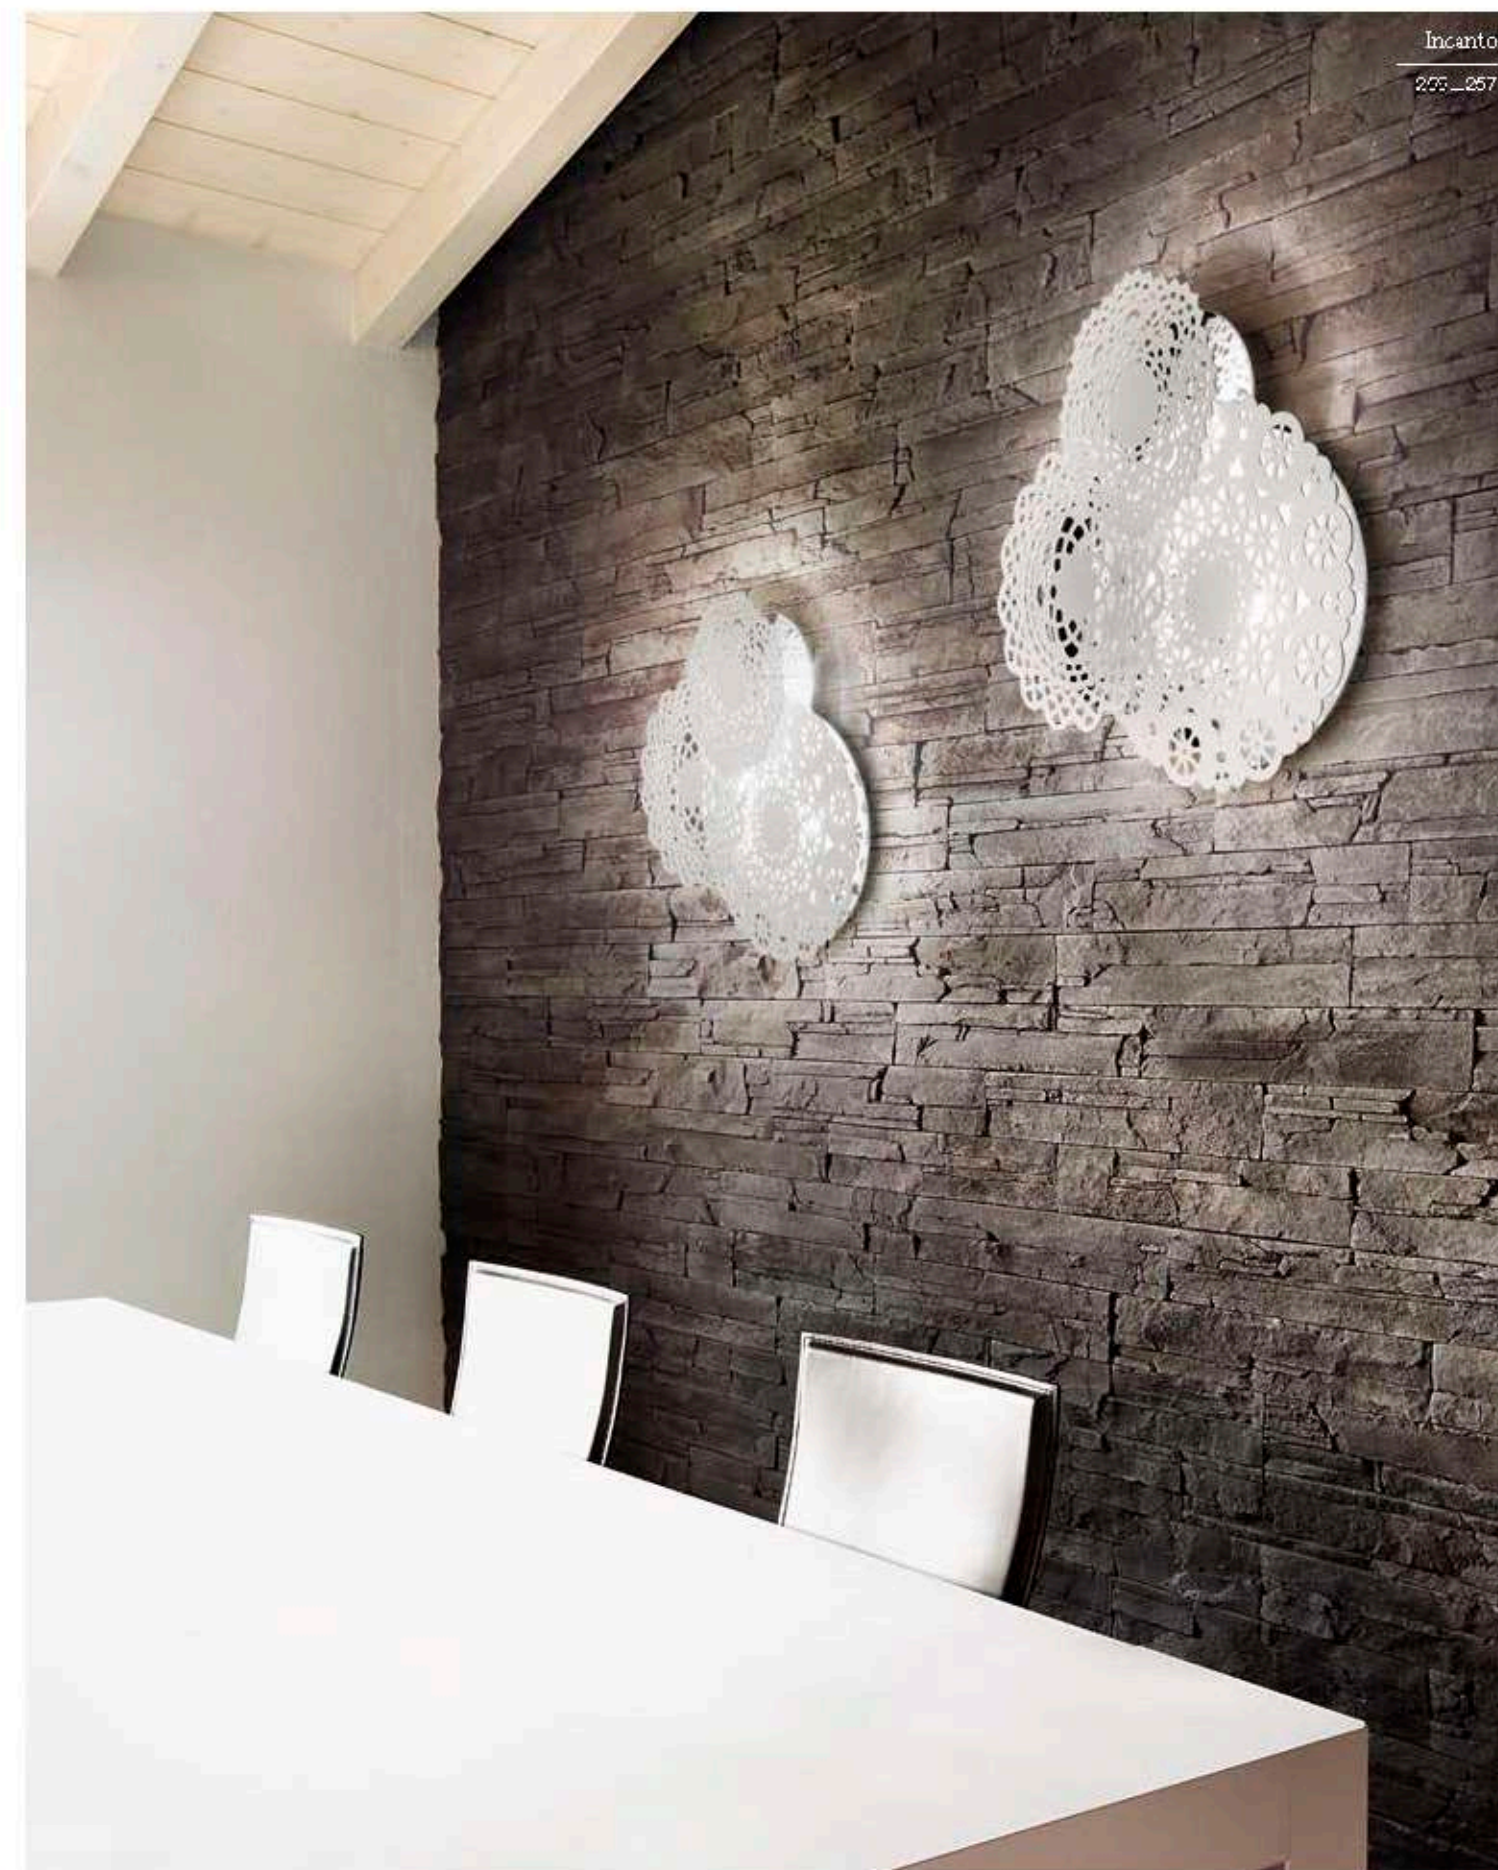

dimensioni _ dimensions
L 42 h. 42 sp. 8 _ W 17" h. 17" d. 4"

lampadine _ bulbs
14w - LED - 1650 Lumen

3000K standard, alternativa disponibile a richiesta.
3000K standard, other options available on request.

Incanto
205_057