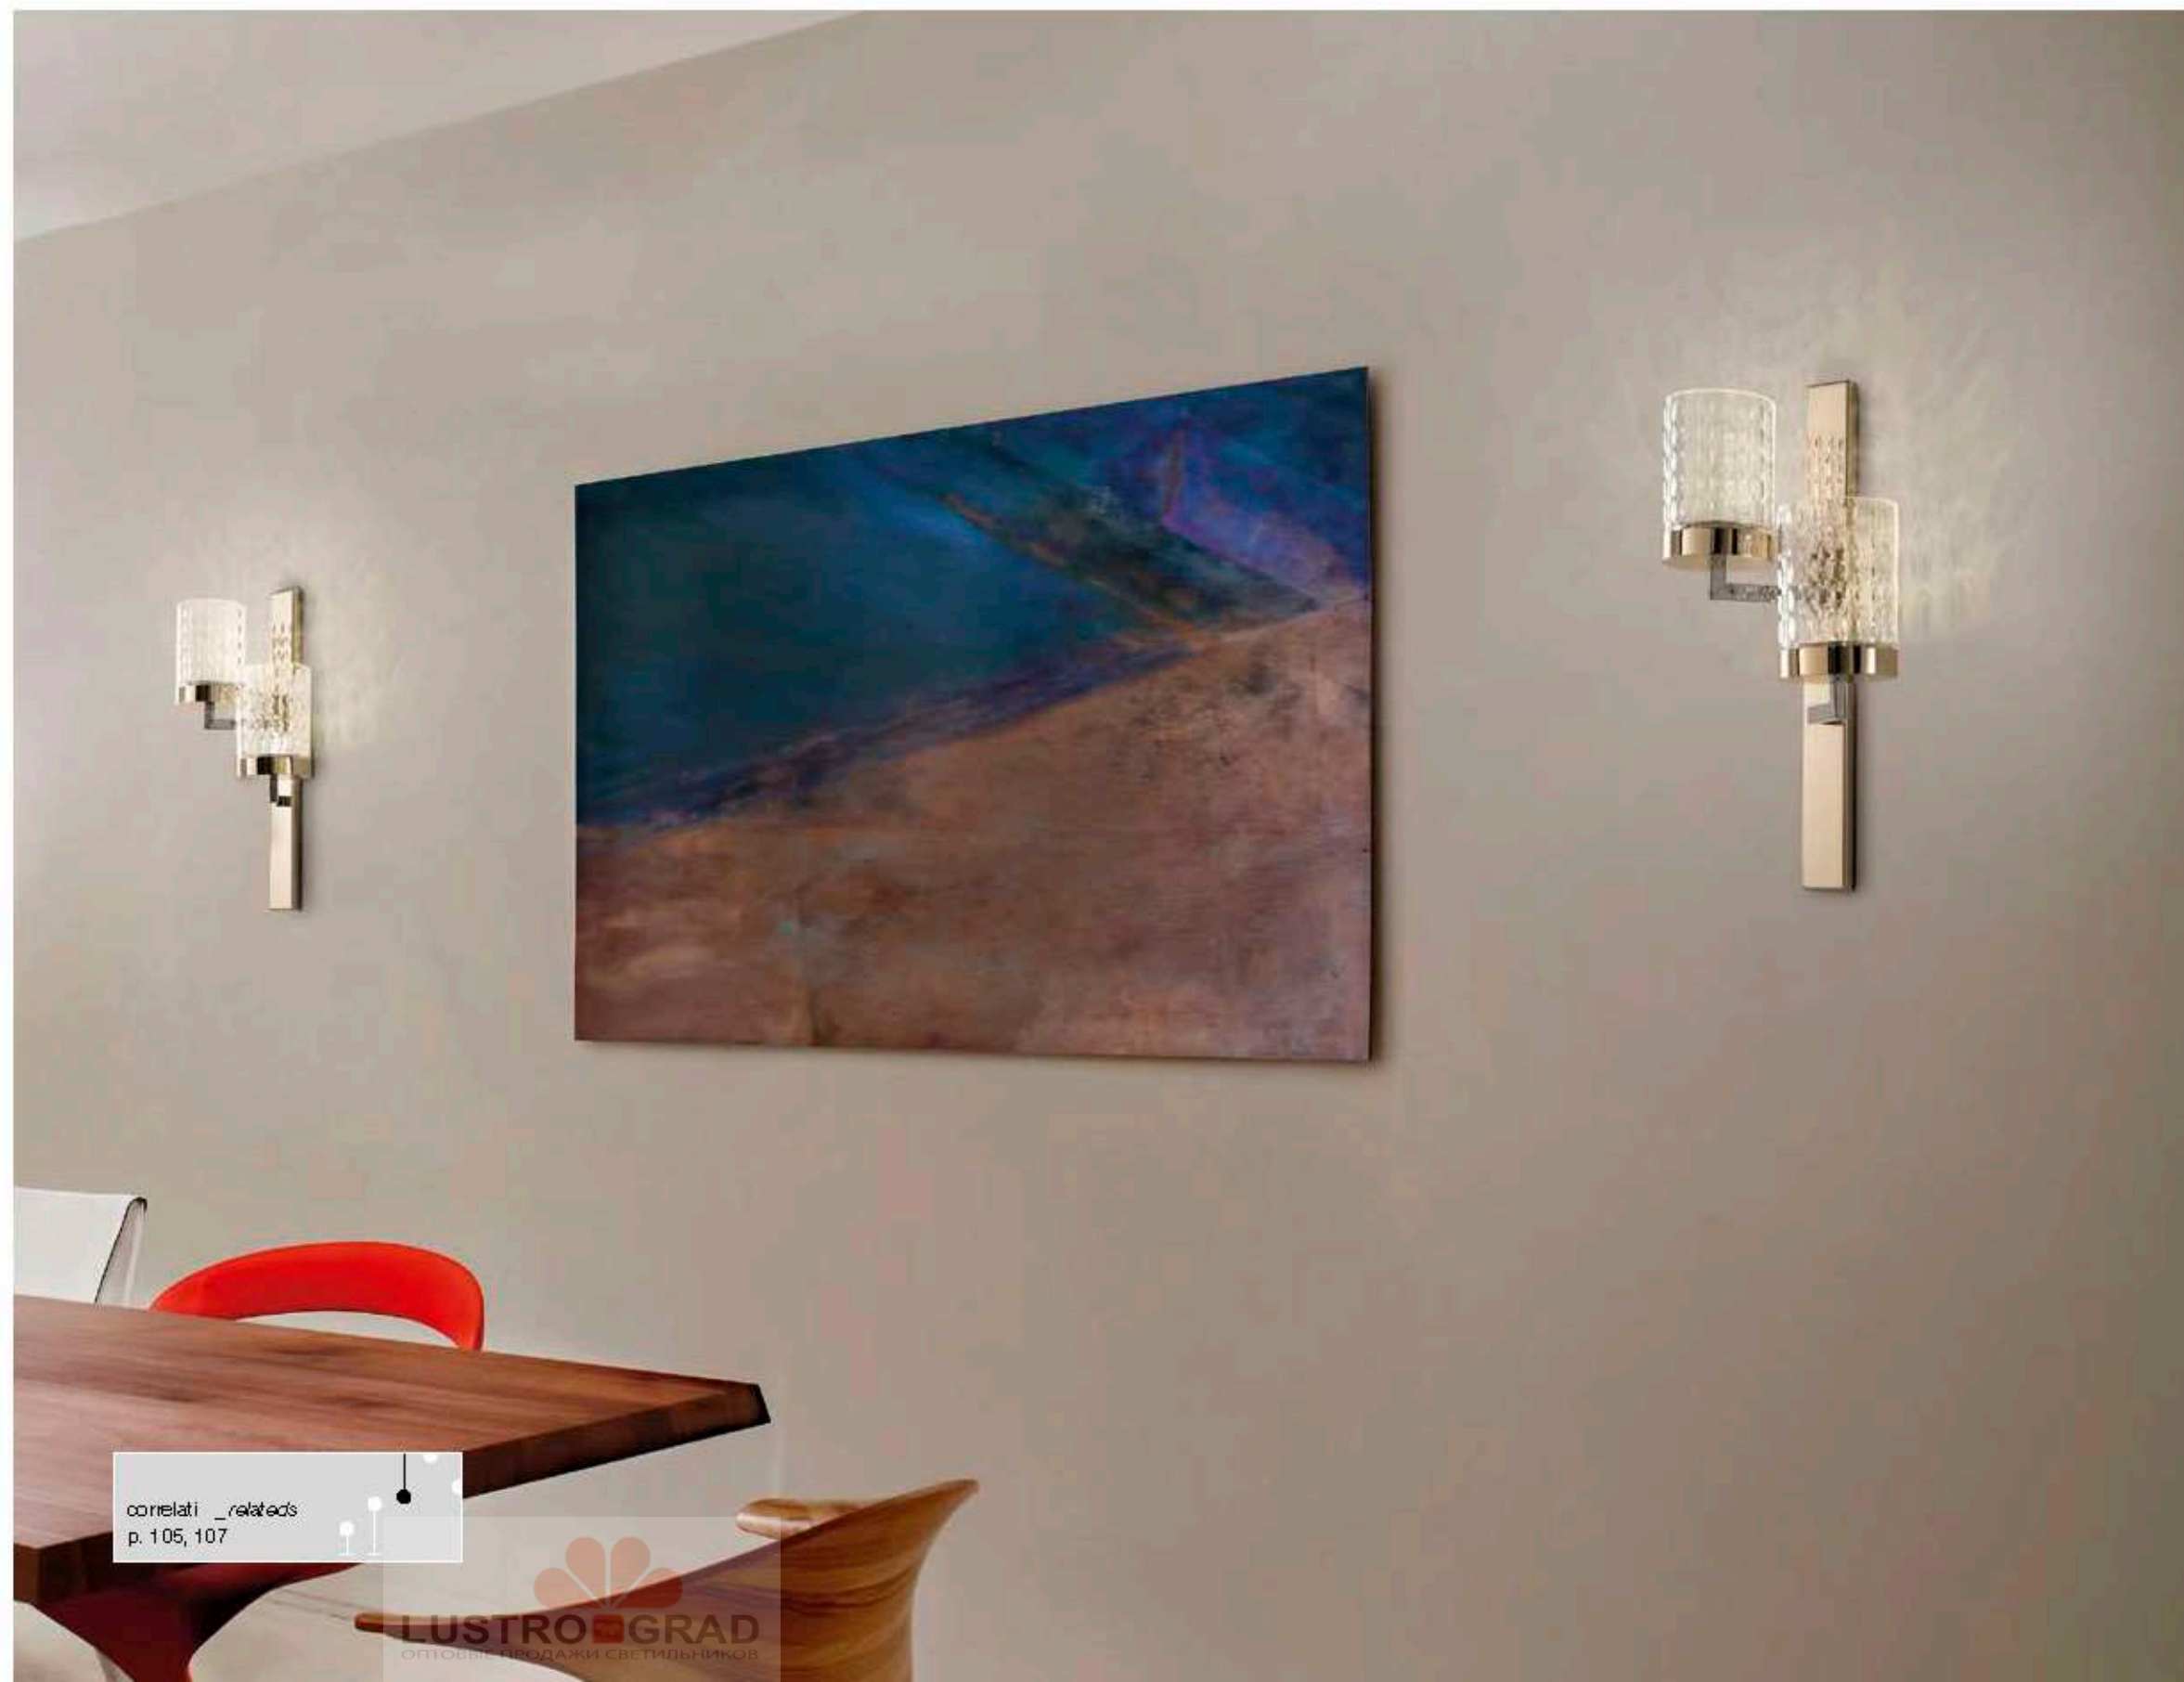

QUARZO 725/AP2

DESIGNER
STUDIO MAMO

: Lampada a parete in metallo con finitura in oro chiaro e cromo e diffusore in cristallo intagliato. Disponibile in varianti cromatiche.

: Wall lamp in metal with light gold and chrome finish with carved crystal diffusers. Available in different colours.

dimensioni _ dimensions

L 29 h. 60 sp. 19 _ W 11" h. 24" d. 7

lampadine _ bulbs

13W - LED - 1200 Lumen

3000K standard, alternativa disponibile a richiesta.

3000K standard, other options available on request.

correlati _ relateds
p. 105, 107