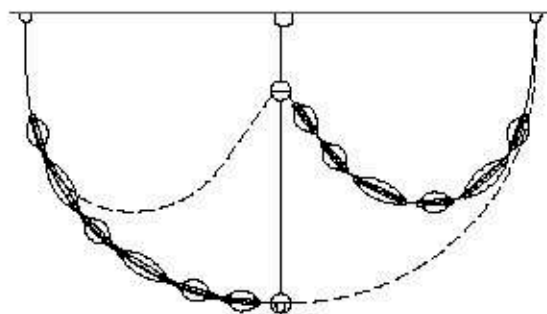

sospensioni _ suspensions

COLLIER T1800/R

DESIGNER
MARC SADLER

Innovativo sistema modulare disegnato da Marc Sadler per Italamp, costituito da diverse forme e colori che offre la possibilità di innumerevoli composizioni. In foto: composizione a sei file, in colore cristallo e rubino.

*Innovative modular system designed by Marc Sadler for Italamp, consisting in blown glass elements in different shapes and colours, offering countless combination possibilities.
Photo: six lines composition in ruby and crystal glass.*

Comp. R

dimensioni _ dimensions
ø370 h. 190 _ ø146" h. 75"

lampadine _ bulbs
21.6W LED - 25300 Lumen

3000K standard, alternativa disponibile a richiesta.
3000K standard, other options available on request.