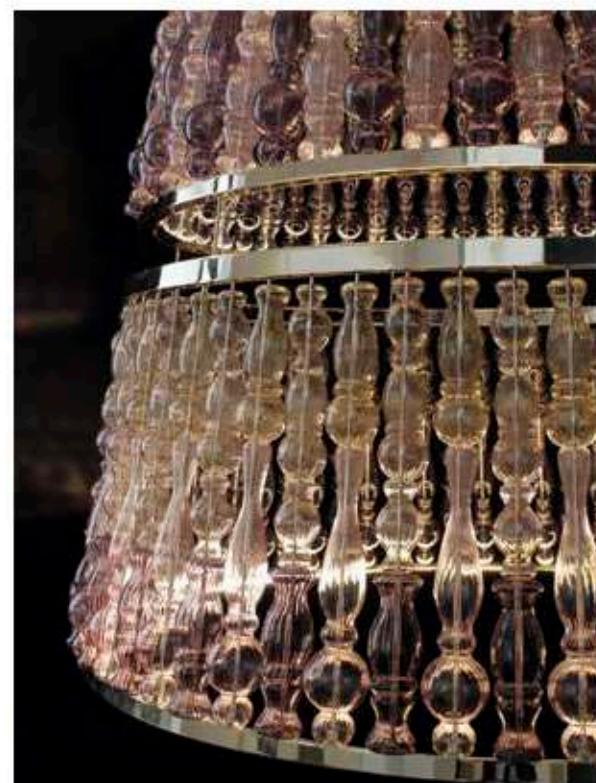

sospensioni _ suspensions

CROWNS 494/130

DESIGNER
MARCO PIVA

: Lampada a sospensione in metallo con finitura oro chiaro composta da elementi in vetro soffiato multicolore: melanzana, oro cipria e rosa confetto. Disponibile in varianti dimensionali e cromatiche.

: Pendant in metal with light gold finish and multicoloured blown glass elements: aubergine, powder and candy pink. Available in different dimensions and colours.

Incanto

130_131

dimensioni _ dimensions

ø 130 h. 163+70 _ ø 51" h. 64"+27"

lampadine _ bulbs

180W LED - 14950 Lumen

3000K standard, alternativa disponibile a richiesta.

3000K standard, other options available on request.

correlati _ related
p. 317, 223