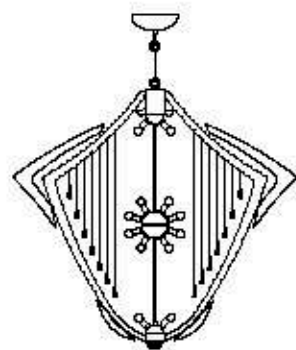

sospensioni _ suspensions

FENICE 2302/S

DESIGNER
ROBERTA VITADELLO
STEFANO TRAVERSO

: Lampada a sospensione in metallo con finitura cromo e pendaglieria in Swarovski Elements. Disponibile in varianti dimensionali.

: Pendant in metal with chrome finish and Swarovski Elements pendants. Available in different dimensions.