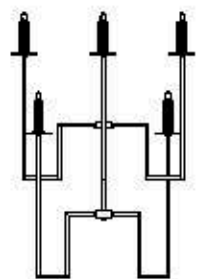

progetto _ project

SPIDER T10/P

DESIGNER
CARLO COLOMBO

: Lampada da terra in metallo con finitura cromo e diffusori in vetro satinato. Disponibile in varianti cromatiche.

: Floor lamp in metal with chrome finish and satin glass diffusers. Available in different colours.