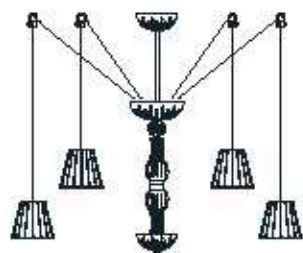

dimensioni _ dimensions
ø 110 h. 90 _ ø 43" h. 35"

lampadine _ bulbs
12 - G4

sospensioni _ suspensions

QUADRA 4030/S

DESIGNER
SILVIO DE PONTE
DE PONTE STUDIO ARCHITECTS

: Lampada a sospensione con diffusore in vetro serigrafato nero e pendenti decorativi in vetro fumè.