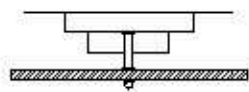

3009 FE/EXT

: Spotlight in vetro acidato metallo con finitura cromo. Disponibile in varianti cromatiche.

: *Spotlight in satin glass and metal with chrome finish. Available in different colours.*