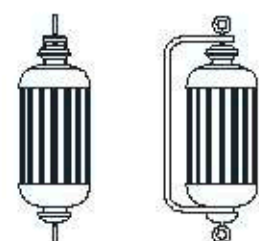

parete _ wall

FATA MORGANA 215/AP

DESIGNER
EDWARD VAN VLIET

: Lampada a parete in metallo con finitura oro antico e vetro intagliato. Disponibile in varianti cromatiche.

: Wall lamp in metal with antique gold finish and carved glass. Available in different colours.