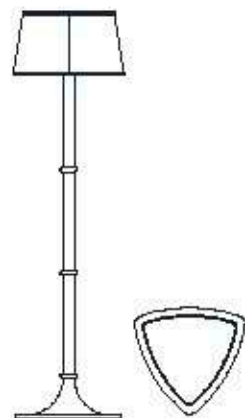

progetto _ project

HUGO 4015/P

DESIGNER
STEFANO TRAVERSO

: Lampada da terra in metallo con finitura nero opaco, dettagli in oro lucido e diffusore in tessuto nero. Disponibile in varianti cromatiche.

: Floor lamp in metal with matt black finish and black fabric shade. Shining gold metal detail. Available in different colours.

dimensioni _ dimensions
ø 50 h. 180 _ ø 20" h. 71"

lampadine _ bulbs
1 - E27 / 1 - E26