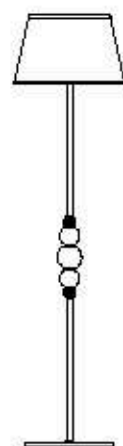

progetto _ project

ALFREDO 2393/P

DESIGNER
ITALAMP STUDIO

: Lampada da terra in metallo, finitura oro satinato con particolari in cristallo teake diffusore in tessuto nero. Disponibile in varianti cromatiche.

: Table lamp in metal with satin gold finish, teak crystal details and black fabric shade. Available in different colours.