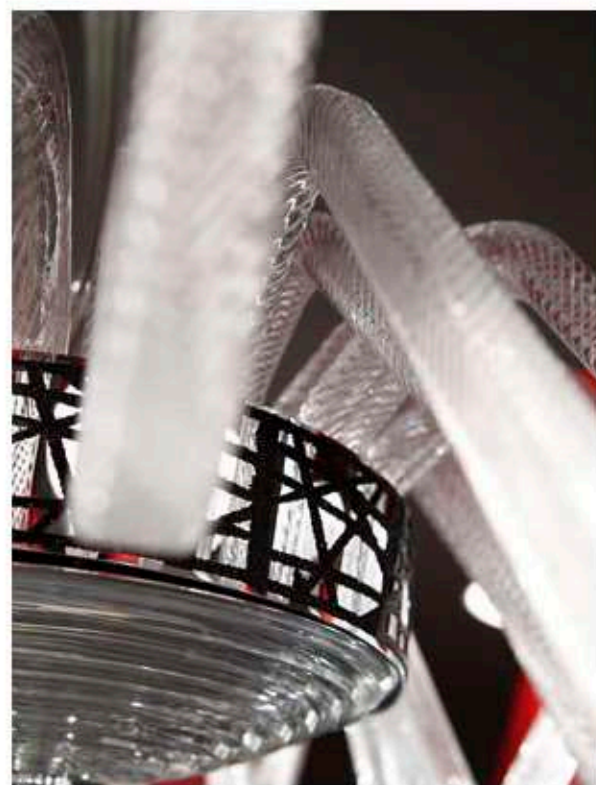

sospensioni _ suspensions

LIBELLULA

2420/12+12

DESIGNER
ROBERTA VITADELLO
GIADA CHERVATIN

Sospensione in vetro con diffusori in tessuto bordeaux e fascia decorativa in Swarovski Elements nero, dettagli in metallo con finitura cromo. Disponibile in varianti dimensionali e cromatiche.

Chandelier in glass with bordeaux fabric shades and decorative band in black Swarovski Elements, chrome metal finish. Available in different dimensions and colours.