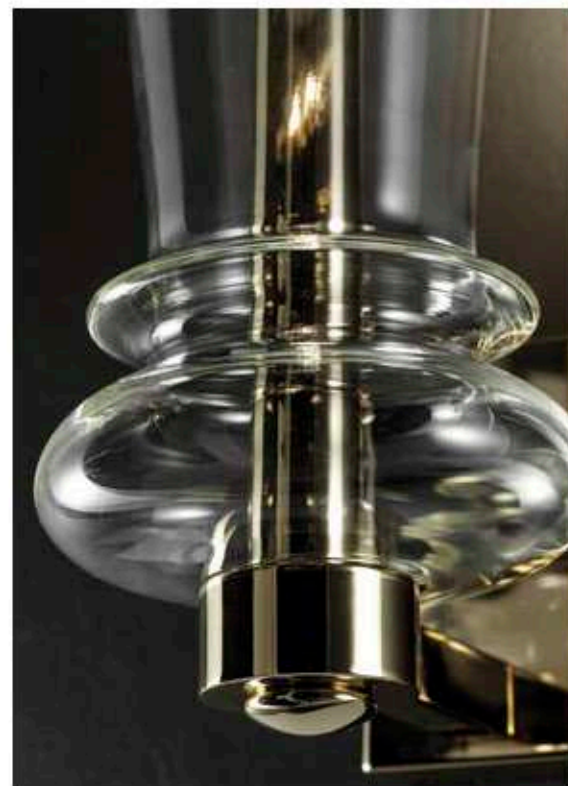

parete _ wall

LICIO 2296/APG

DESIGNER
ROBERTA VITADELLO
STEFANO TRAVERSO

: Lampada a parete in metallo con finitura oro chiaro e diffusore in vetro soffiato. Disponibile in varianti dimensionali e cromatiche.

: Wall lamp in metal with clear gold finish and blown glass diffuser. Available in different dimensions and colours.