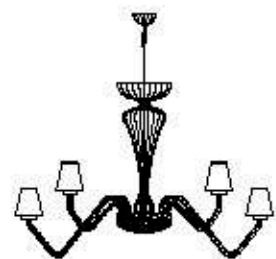

sospensioni _ suspensions

LIBELLULA

2420/12+12

DESIGNER
ROBERTA VITADELLO
GIADA CHERVATIN

Sospensione in vetro con diffusori in tessuto bordeaux e fascia decorativa in Swarovski Elements nero, dettagli in metallo con finitura cromo. Disponibile in varianti dimensionali e cromatiche.

Chandelier in glass with bordeaux fabric shades and decorative band in black Swarovski Elements, chrome metal finish. Available in different dimensions and colours.