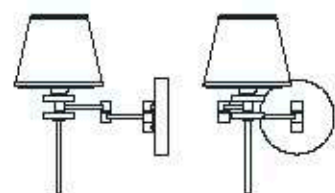

progetto _ project

PERLA 7020/AP1

DESIGNER
ITALAMP STUDIO

: Lampada a parete in metallo con finitura cromo e dettagli in vetro, diffusore in tessuto nero. Disponibile in varianti cromatiche.

: Wall lamp in metal with chrome finish and glass details, black fabric shade. Available in different colours.