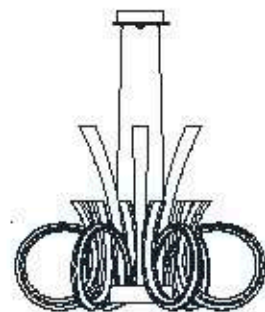

sospensioni _ suspensions

PULSA

439/6+6

DESIGNER
DANILO DE ROSSI

: Lampada a sospensione in metallo con finitura
canna di fuocle e vetro soffiato rigato tortora. Disponi-
bile in varianti cromatiche.

: Chandelier in dove blown ruled glass and metal
structure with iron grey finish. Available in different
colours