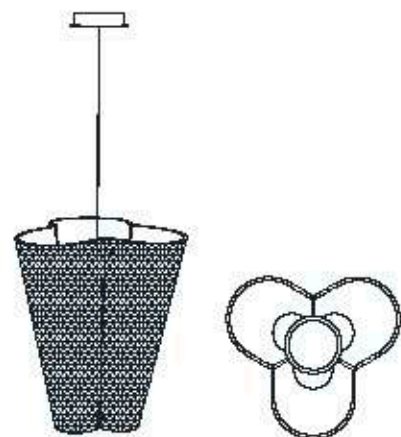

dimensioni _ dimensions

L 14 h. 185 sp. 130 _ W 5" h. 73" d. 51"

lampadine _ bulbs

1 - E14 / 1 - E12

— progetto _ project

LILY 3061/L

DESIGNER
CABERLON+CAROPPI
ARCHITETTI ASSOCIATI

: Lampada da tavolo in metallo con finitura oro chiaro e diffusore in tessuto nero. Disponibile in varianti cromatiche.

dimensioni _ dimensions
ø 70 h. 175 _ ø 28" h. 69"

lampadine _ bulbs
3 - E27 / 3 - E26

correlati _ relateds
p. 29, 25, 23, 27

— progetto _ project

VALENTINA 4025/S

DESIGNER
THDP + SIMONE BRETTE

: Lampada a sospensione in metallo con finitura oro spazzolato e diffusore in vetro rosso. Disponibile in varianti cromatiche.

dimensioni _ dimensions
ø 20 h. 40 _ ø 8" * h. 16"

lampadine _ bulbs
16+2w - LED - 1240 Lumen

dimensioni _ dimensions
ø 32 h. 70 _ ø 13" h. 28"

lampadine _ bulbs
16+2w - LED - 1240 Lumen

3000K standard, alternative disponibili a richiesta.
3000K standard, other options available on request.

dimensioni _ dimensions
ø 43 h. 50 _ ø 17" h. 20"

lampadine _ bulbs
6 GU10 + 7,5w -

3000K standard, alternative disponibili a richiesta.
3000K standard, other options available on request.

progetto _ project