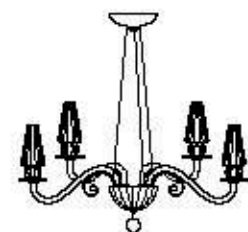

sospensioni _ suspensions

RIGEL

344/6+3

DESIGNER
ROBERTA VITADELLO
STEFANO TRAVERSO

: Sospensione in vetro trasparente o viola con diffusore in vetro rigato e pendagliera in Swarovski Elements, dettagli in metallo con finitura cromo. Disponibile in varianti dimensionali e cromatiche.

: Chandelier in transparent or violet blown glass and ruled glass shades, Swarovski Elements pendant, metal details with chrome finish. Available in different dimensions and colours.