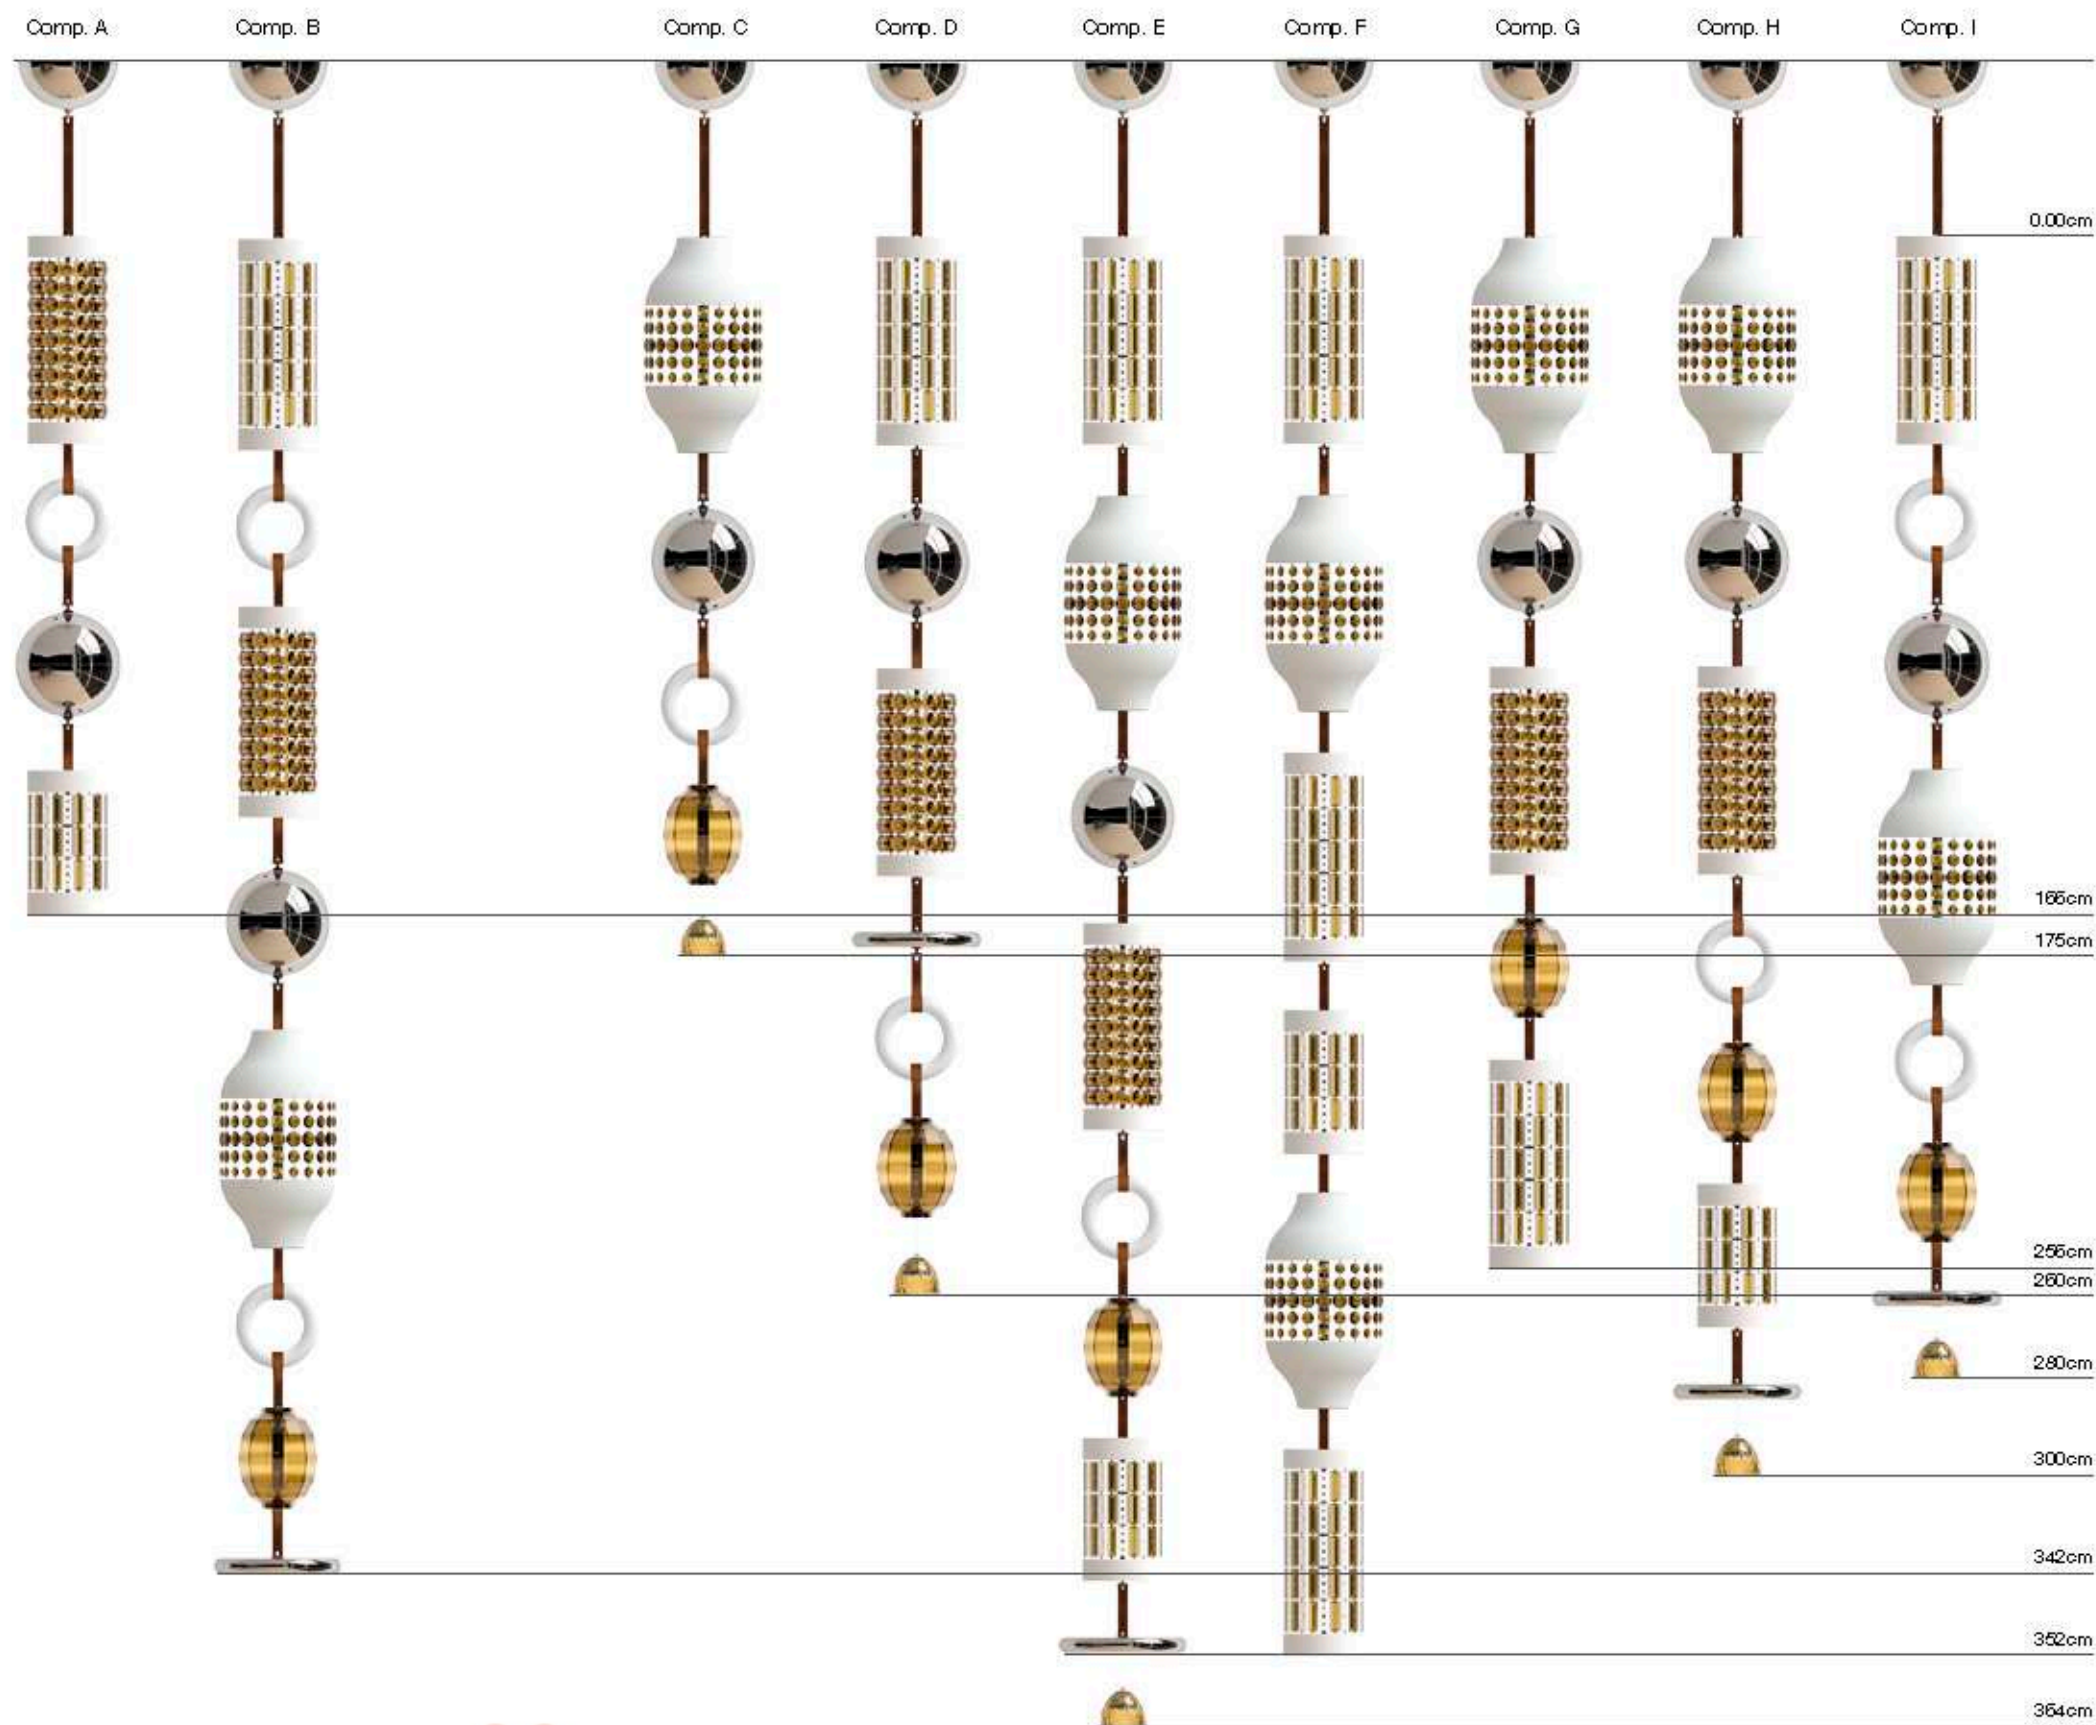

sospensioni _ suspensions

Incanto
182_183

ODETTE ODILE 2360

DESIGNER
EDWARD VAN VLIET

Lampada a sospensione modulare composta da elementi in vetro, metallo, cristallo e ceramica. Disponibile in varianti dimensionali e cromatiche.

Pendant made of glass, metal, crystal, leather and ceramic elements. Available in dimensions and colours.