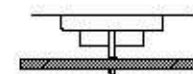

3010 FE/EXT

: Spotlight in vetro acidato e metallo con finitura cromo.
Disponibile in varianti cromatiche.

: *Spotlight in satin glass and metal with chrome finish.
Available in different colours.*