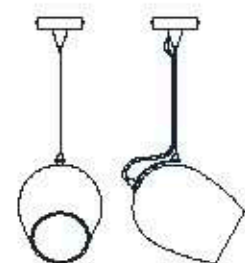

progetto _ project

NUCE 4011/S

DESIGNER
DANILO DE ROSSI

: Lampada a sospensione con diffusore in vetro soffiato, disponibile in quattro finiture e colori: trasparente, fumé, tortora e verde oliva, metallo con finitura canna di fucile.

: Pendants with blown glass diffusers available in four glass finishes and colours: transparent, fumé, dove and olive green, metal with iron grey finish.