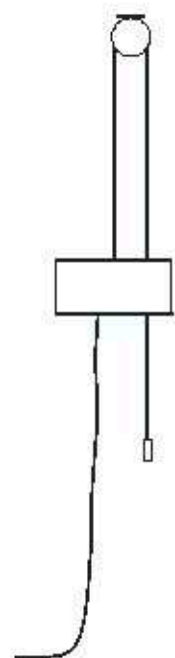

progetto _ project

Incanto

24 _ 25

LILY 3061/S

DESIGNER
OABERLON CAROPPI
ARCHITETTI ASSOCIATI

Lampada a sospensione in metallo con finitura oro chiaro e diffusore in tessuto avorio. Disponibile in varianti cromatiche.

Pendant in metal with light gold finish and ivory fabric diffuser. Available in different colours.

dimensioni _ dimensions
ø 50 h. 280 _ ø 20" h. 110"

lampadine _ bulbs
3 - E27 / 3 - E26