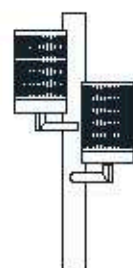

parete _ wall

QUARZO 725/AP2

DESIGNER
STUDIO MAMO

: Lampada a parete in metallo con finitura in oro chiaro e cromo e diffusore in cristallo intagliato. Disponibile in varianti cromatiche.

: Wall lamp in metal with clear gold and chrome finishes with carved crystal diffusers. Available in different colours.