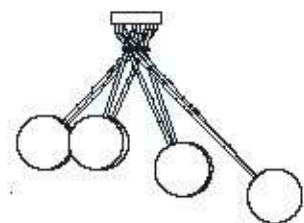

dimensioni _ dimensions
ø 78 h. 60 _ ø 31" h. 24"

lampadine _ bulbs
8 - G9

CE     A+++A C>E

correlati _ relateds
p. 309 

TAVOLO TABLE

363/LG	-293
795/LTC	-303
2310/LT	-305
2360/LT	-301
8006/LG	-299
8023/LG	-283
8057/L	-297
8062/GD	-291
8150/LP - LG	-285
8151/LP	-289
8160/LG	-277
8162/LP - LG	-281
8168/LG	-273
8306/LG	-287
8310/LT	-295