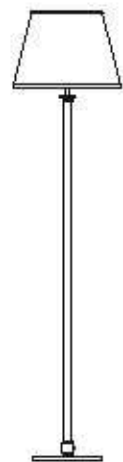

progetto _ project

PERLA 7020/P

DESIGNER
ITALAMP STUDIO

: Lampada da terra in metallo con finitura cromo e bianco, particolari in vetro e diffusore in tessuto avorio. Disponibile in varianti cromatiche.

: Floor lamp in metal with chrome and ivory finish with glass details and white fabric shade. Available in different colours.