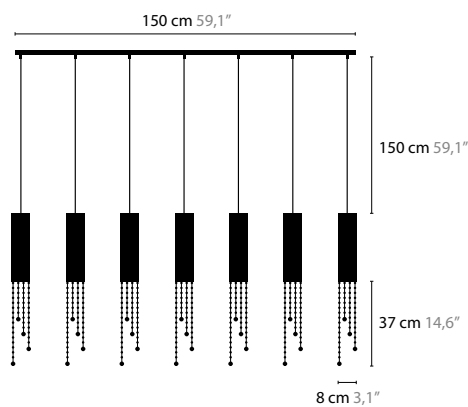

SEXY CRYSTALS H7

- 12260 / 20 CM, SPECTRA CRYSTAL
- 12261 / 20 CM, SWAROVSKI STRASS
- 12262 / 30 CM, SPECTRA CRYSTAL
- 12263 / 30 CM, SWAROVSKI STRASS
- 12264 / 40 CM, SPECTRA CRYSTAL
- 12265 / 40 CM, SWAROVSKI STRASS

BASE: 7 X GU10 / 220V / MAX. 50W
COLORS: 00-01-02-05-10-12-13-14-16