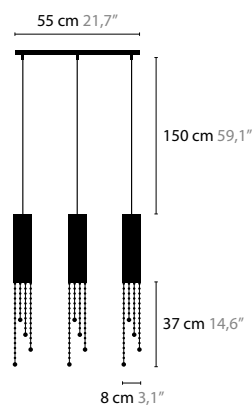

SEXY CRYSTALS H3

- 12200 / 20 CM, SPECTRA CRYSTAL
- 12201 / 20 CM, SWAROVSKI STRASS
- 12202 / 30 CM, SPECTRA CRYSTAL
- 12203 / 30 CM, SWAROVSKI STRASS
- 12204 / 40 CM, SPECTRA CRYSTAL
- 12205 / 40 CM, SWAROVSKI STRASS

BASE: 3 X GU10 / 220V / MAX. 50W
COLORS: 00-01-02-05-10-12-13-14-16