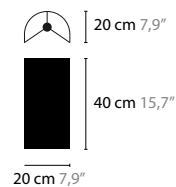

NEW DAWN W1

13870 / ANTHRACITE METAL FABRIC

13871 / GOLD METAL FABRIC

BASE: 1 X E27 / 220V / MAX. 60W

13870 ANTHRACITE METAL FABRIC
13871 GOLD METAL FABRIC