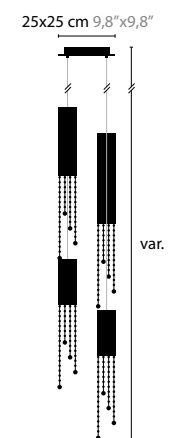

SEXY CRYSTALS H4

- 12130 / 20 CM, SPECTRA CRYSTAL
- 12131 / 20 CM, SWAROVSKI STRASS
- 12132 / 30 CM, SPECTRA CRYSTAL
- 12133 / 30 CM, SWAROVSKI STRASS
- 12134 / 40 CM, SPECTRA CRYSTAL
- 12135 / 40 CM, SWAROVSKI STRASS

12136 / MIX, SPECTRA CRYSTAL
12137 / MIX, SWAROVSKI STRASS
TUBES 2X20 1X30 1X40 CM
BASE: 4 X GU10 / 220V / MAX. 50W
WITH CABLE 3 MTR / 118"
COLORS: 00-01-02-05-10-12-13-14-16