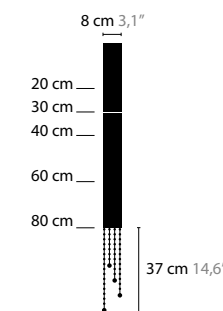

SEXY CRYSTALS C1

- 12360 / 20 CM, SPECTRA CRYSTAL
- 12361 / 20 CM, SWAROVSKI STRASS
- 12362 / 30 CM, SPECTRA CRYSTAL
- 12363 / 30 CM, SWAROVSKI STRASS
- 12364 / 40 CM, SPECTRA CRYSTAL
- 12365 / 40 CM, SWAROVSKI STRASS
- 12368 / 60 CM, SPECTRA CRYSTAL
- 12369 / 60 CM, SWAROVSKI STRASS
- 12372 / 80 CM, SPECTRA CRYSTAL
- 12373 / 80 CM, SWAROVSKI STRASS

BASE: 1 X GU10 / 220V / MAX. 50W
COLORS: 00-01-02-05-10-12-13-14-16