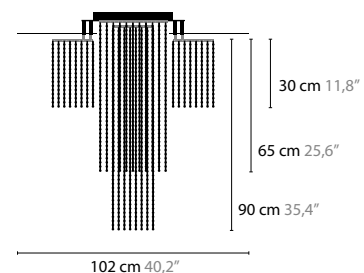

OPUS C1

11951 / 40 CM, SPECTRA CRYSTAL
11952 / 40 CM, SWAROVSKI STRASS
11957 / 65 CM, SPECTRA CRYSTAL
11958 / 65 CM, SWAROVSKI STRASS
11963 / 100 CM, SPECTRA CRYSTAL
11964 / 100 CM, SWAROVSKI STRASS
11969 / 130 CM, SPECTRA CRYSTAL
11970 / 130 CM, SWAROVSKI STRASS
11975 / 195 CM, SPECTRA CRYSTAL
11976 / 195 CM, SWAROVSKI STRASS
BASE: 1 X GU10 / 220V / MAX. 50W
COLORS: 00-01-02-05-16