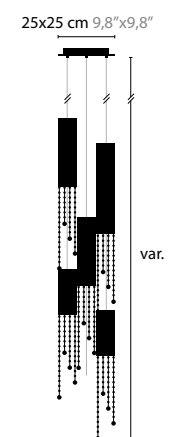

SEXY CRYSTALS H5

- 12150 / 20 CM, SPECTRA CRYSTAL
- 12151 / 20 CM, SWAROVSKI STRASS
- 12152 / 30 CM, SPECTRA CRYSTAL
- 12153 / 30 CM, SWAROVSKI STRASS
- 12154 / 40 CM, SPECTRA CRYSTAL
- 12155 / 40 CM, SWAROVSKI STRASS

12156 / MIX, SPECTRA CRYSTAL
12157 / MIX, SWAROVSKI STRASS
TUBES 2X20 2X30 1X40 CM
BASE: 5 X GU10 / 220V / MAX. 50W
WITH CABLE 3 MTR / 118"
COLORS: 00-01-02-05-10-12-13-14-16