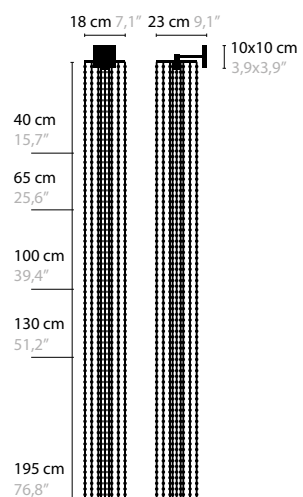

OPUS W1

11911 / 40 CM, SPECTRA CRYSTAL
11912 / 40 CM, SWAROVSKI STRASS
11917 / 65 CM, SPECTRA CRYSTAL
11918 / 65 CM, SWAROVSKI STRASS
11923 / 100 CM, SPECTRA CRYSTAL
11924 / 100 CM, SWAROVSKI STRASS
11929 / 130 CM, SPECTRA CRYSTAL
11930 / 130 CM, SWAROVSKI STRASS
11935 / 195 CM, SPECTRA CRYSTAL
11936 / 195 CM, SWAROVSKI STRASS
BASE: 1 X GU10 / 220V / MAX. 50W
COLORS: 00-01-02-05-16