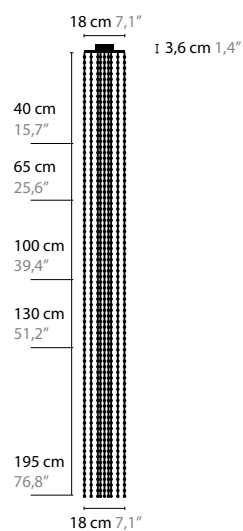

OPUS C1

11951 / 40 CM, SPECTRA CRYSTAL
11952 / 40 CM, SWAROVSKI STRASS
11957 / 65 CM, SPECTRA CRYSTAL
11958 / 65 CM, SWAROVSKI STRASS
11963 / 100 CM, SPECTRA CRYSTAL
11964 / 100 CM, SWAROVSKI STRASS
11969 / 130 CM, SPECTRA CRYSTAL
11970 / 130 CM, SWAROVSKI STRASS
11975 / 195 CM, SPECTRA CRYSTAL
11976 / 195 CM, SWAROVSKI STRASS
BASE: 1 X GU10 / 220V / MAX. 50W
COLORS: 00-01-02-05-16