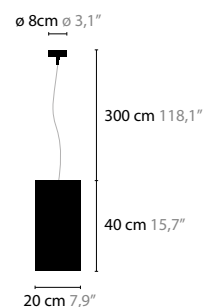

NEW DAWN H1

13820 / ANTHRACITE METAL FABRIC

13821 / GOLD METAL FABRIC

BASE: 1 X E27 / 220V / MAX. 60W

COLORS: 00-01-02-05-10-12-13-14-16