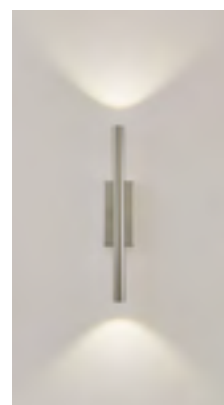

GLOW 11060 W2

2 X LED 4,5 WATT / 2700K
COLORS: 01-02-05-16

GLOW 11070 W2 XL

2 X LED 4,5 WATT / 2700K
COLORS: 01-02-05-16

GLOW H1

- 11010** / 70 CM TUBE
- 11020** / 100 CM TUBE
- 11030** / 130 CM TUBE
- 11040** / 185 CM TUBE