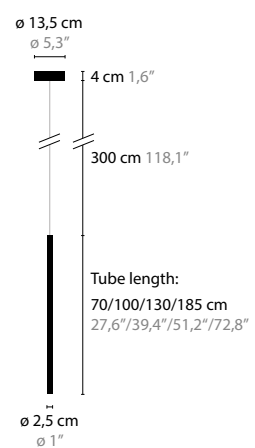

GLOW 11060 W2

2 X LED 4,5 WATT / 2700K
COLORS: 01-02-05-16

GLOW 11070 W2 XL

2 X LED 4,5 WATT / 2700K
COLORS: 01-02-05-16

GLOW H1

- 11010** / 70 CM TUBE
- 11020** / 100 CM TUBE
- 11030** / 130 CM TUBE
- 11040** / 185 CM TUBE