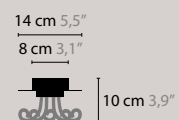

ESTRELLA C1

10670
BASE: 1 X G9 / 220V / MAX. 40W
COLORS: 00-01-02-05-16