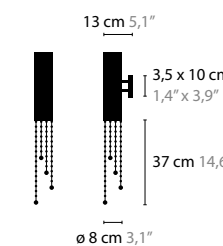

SEXY CRYSTALS W1+1

- 12300 / 20 CM, SPECTRA CRYSTAL
- 12301 / 20 CM, SWAROVSKI STRASS
- 12304 / 30 CM, SPECTRA CRYSTAL
- 12305 / 30 CM, SWAROVSKI STRASS
- 12308 / 40 CM, SPECTRA CRYSTAL
- 12309 / 40 CM, SWAROVSKI STRASS

BASE: 2 X GU10 / 220V / MAX. 50W
UP-AND DOWNLIGHT
COLORS: 00-01-02-05-10-12-13-14-16