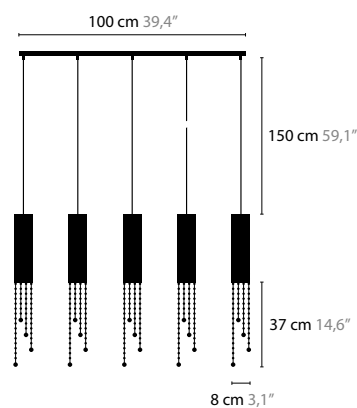

SEXY CRYSTALS H5

- 12220 / 20 CM, SPECTRA CRYSTAL
- 12221 / 20 CM, SWAROVSKI STRASS
- 12222 / 30 CM, SPECTRA CRYSTAL
- 12223 / 30 CM, SWAROVSKI STRASS
- 12224 / 40 CM, SPECTRA CRYSTAL
- 12225 / 40 CM, SWAROVSKI STRASS

BASE: 5 X GU10 / 220V / MAX. 50W
COLORS: 00-01-02-05-10-12-13-14-16