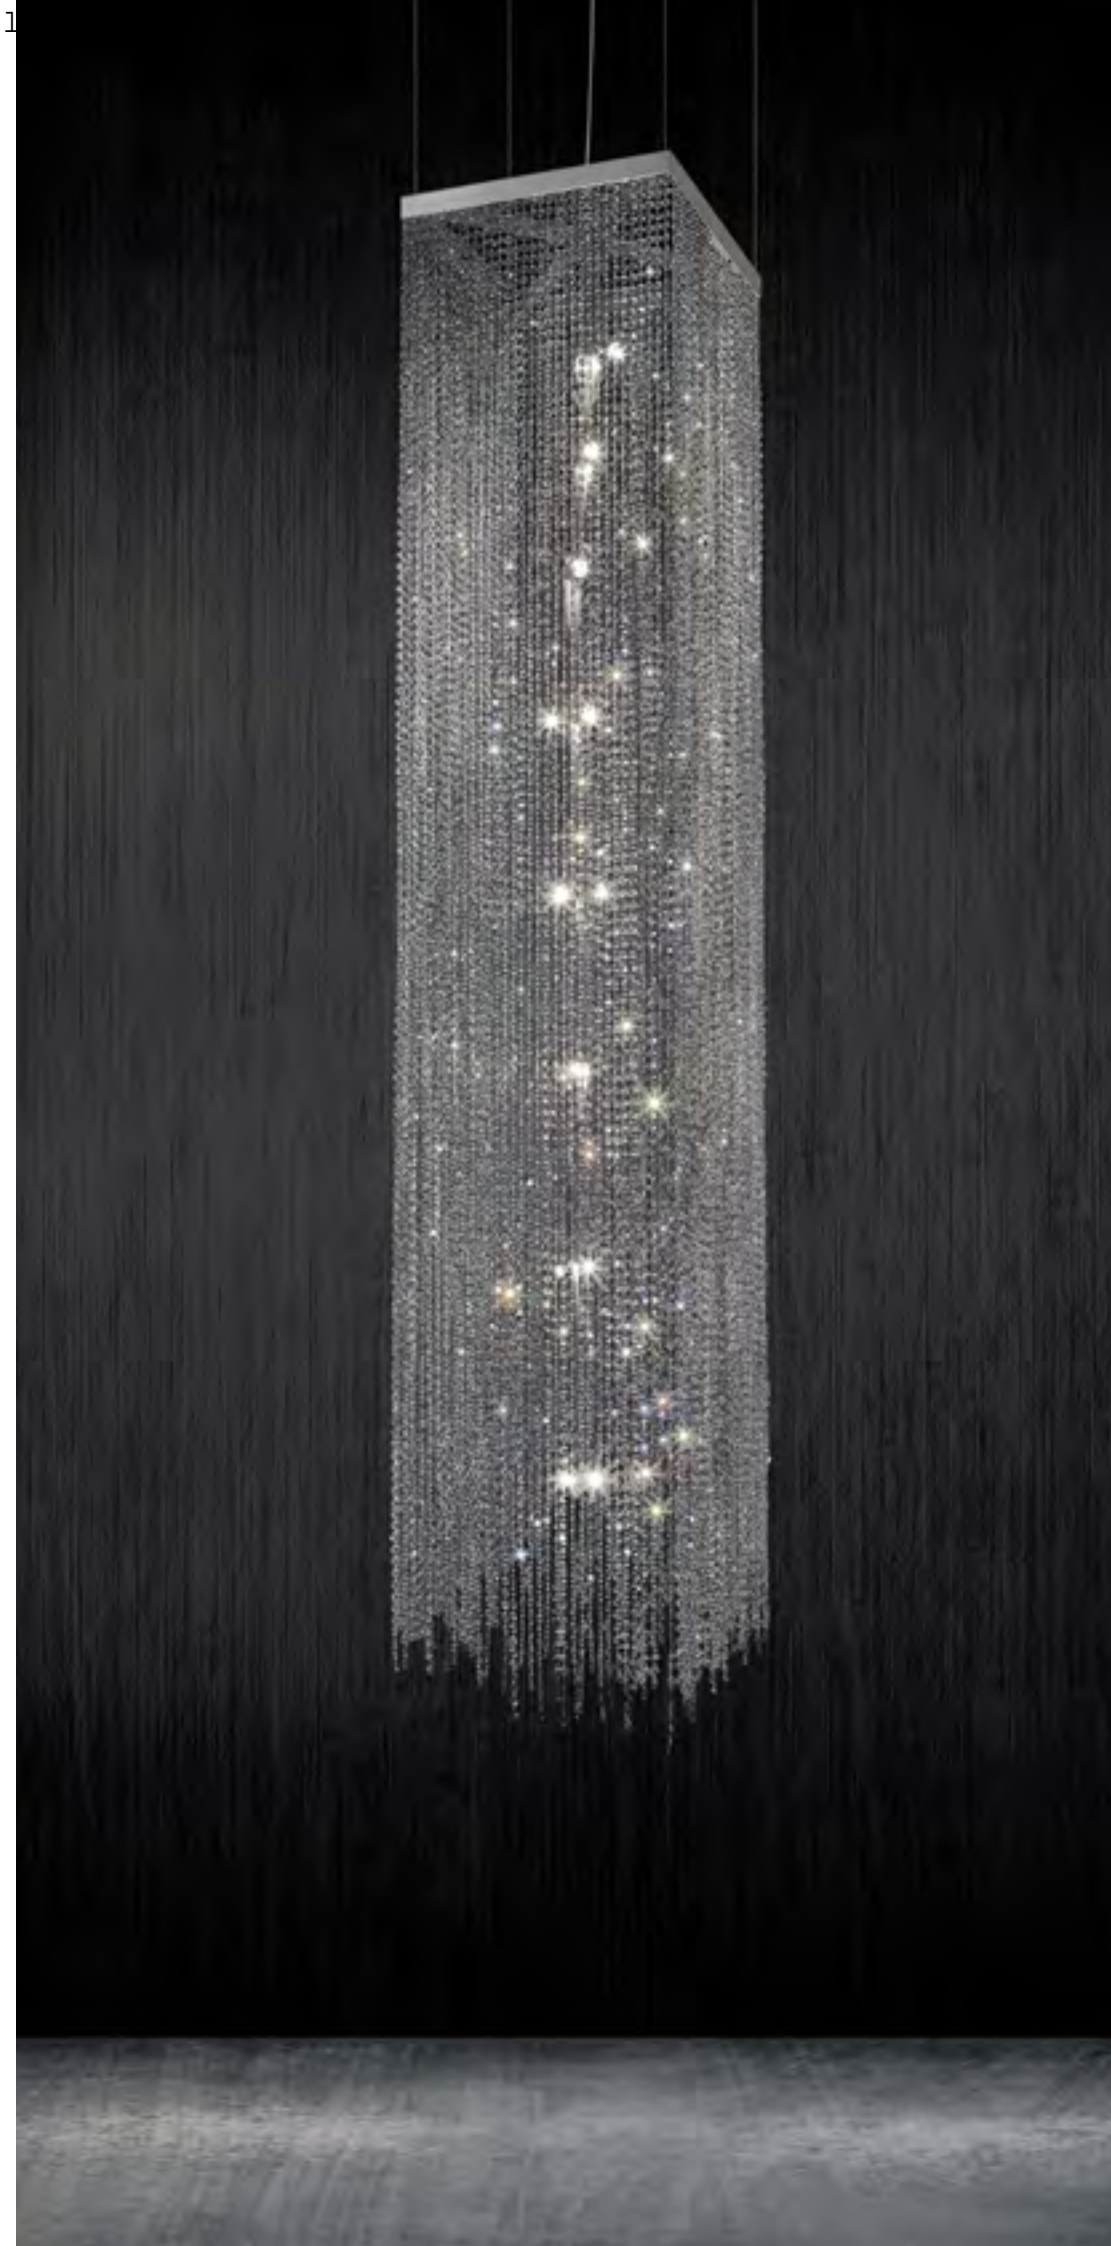

AVENUE ONE F4

13580 / CRYSTAL
13581 / SPECTRA CRYSTAL
13582 / SWAROVSKI STRASS
BASE: 8 X G9 / 220V / MAX. 40W
COLORS: 00-01-02-05-16