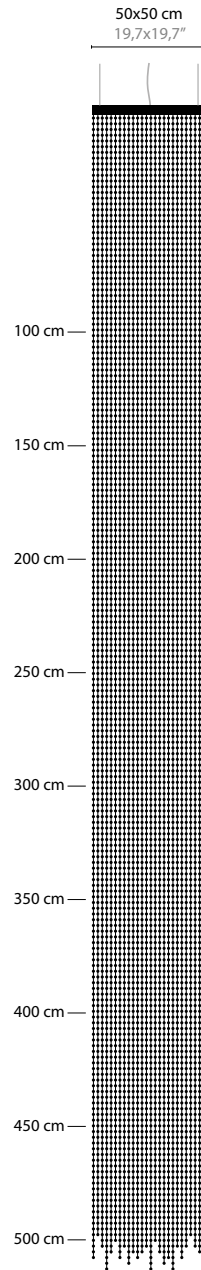

AVENUE ONE

13440 / 100 CM, CRYSTAL
13441 / 100 CM, SPECTRA CRYSTAL
13442 / 100 CM, SWAROVSKI STRASS
BASE: 4 X G9 / 220V / MAX. 40W

13443 / 150 CM, CRYSTAL
13444 / 150 CM, SPECTRA CRYSTAL
13445 / 150 CM, SWAROVSKI STRASS
BASE: 6 X G9 / 220V / MAX. 40W

13446 / 200 CM, CRYSTAL
13447 / 200 CM, SPECTRA CRYSTAL
13448 / 200 CM, SWAROVSKI STRASS
BASE: 8 X G9 / 220V / MAX. 40W

13449 / 250 CM, CRYSTAL
13450 / 250 CM, SPECTRA CRYSTAL
13451 / 250 CM, SWAROVSKI STRASS
BASE: 10 X G9 / 220V / MAX. 40W

13452 / 300 CM, CRYSTAL
13453 / 300 CM, SPECTRA CRYSTAL
13454 / 300 CM, SWAROVSKI STRASS
BASE: 12 X G9 / 220V / MAX. 40W

13455 / 350 CM, CRYSTAL
13456 / 350 CM, SPECTRA CRYSTAL
13457 / 350 CM, SWAROVSKI STRASS
BASE: 14 X G9 / 220V

13458 / 400 CM, CRYSTAL
13459 / 400 CM, SPECTRA CRYSTAL
13460 / 400 CM, SWAROVSKI STRASS
BASE: 16 X G9 / 220V / MAX. 40W

13461 / 450 CM, CRYSTAL
13462 / 450 CM, SPECTRA CRYSTAL
13463 / 450 CM, SWAROVSKI STRASS
BASE: 18 X G9 / 220V / MAX. 40W

13464 / 500 CM, CRYSTAL
13465 / 500 CM, SPECTRA CRYSTAL
13466 / 500 CM, SWAROVSKI STRASS
BASE: 20 X G9 / 220V / MAX. 40W

COLORS: 00-01-02-05-16