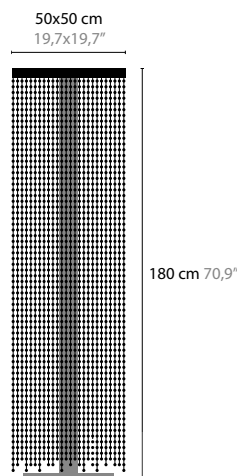

AVENUE ONE F4

13580 / CRYSTAL
13581 / SPECTRA CRYSTAL
13582 / SWAROVSKI STRASS
BASE: 8 X G9 / 220V / MAX. 40W
COLORS: 00-01-02-05-16