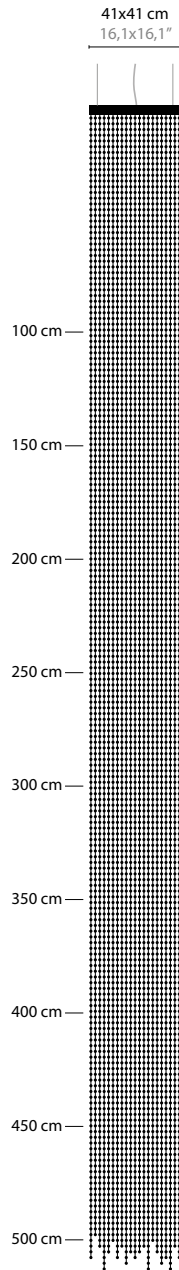

AVENUE ONE

AVENUE ONE DESIGN BY JOHAN VOS 2017

AVENUE ONE

13410 / 100 CM, CRYSTAL
13411 / 100 CM, SPECTRA CRYSTAL
13412 / 100 CM, SWAROVSKI STRASS
BASE: 4 X G9 / 220V / MAX. 40W

13413 / 150 CM, CRYSTAL
13414 / 150 CM, SPECTRA CRYSTAL
13415 / 150 CM, SWAROVSKI STRASS
BASE: 6 X G9 / 220V / MAX. 40W

13416 / 200 CM, CRYSTAL
13417 / 200 CM, SPECTRA CRYSTAL
13418 / 200 CM, SWAROVSKI STRASS
BASE: 8 X G9 / 220V / MAX. 40W

13419 / 250 CM, CRYSTAL
13420 / 250 CM, SPECTRA CRYSTAL
13421 / 250 CM, SWAROVSKI STRASS
BASE: 10 X G9 / 220V / MAX. 40W

13422 / 300 CM, CRYSTAL
13423 / 300 CM, SPECTRA CRYSTAL
13424 / 300 CM, SWAROVSKI STRASS
BASE: 12 X G9 / 220V / MAX. 40W

13425 / 350 CM, CRYSTAL
13426 / 350 CM, SPECTRA CRYSTAL
13427 / 350 CM, SWAROVSKI STRASS
BASE: 14 X G9 / 220V / MAX. 40W

13428 / 400 CM, CRYSTAL
13429 / 400 CM, SPECTRA CRYSTAL
13430 / 400 CM, SWAROVSKI STRASS
BASE: 16 X G9 / 220V / MAX. 40W

13431 / 450 CM, CRYSTAL
13432 / 450 CM, SPECTRA CRYSTAL
13433 / 450 CM, SWAROVSKI STRASS
BASE: 18 X G9 / 220V / MAX. 40W

13434 / 500 CM, CRYSTAL
13435 / 500 CM, SPECTRA CRYSTAL
13436 / 500 CM, SWAROVSKI STRASS
BASE: 20 X G9 / 220V / MAX. 40W

COLORS: 00-01-02-05-16