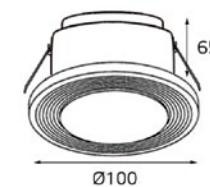

- Тип лампы:
  GU5.3 12V 1x50W,
  GU10 220V 1x50W,
  GU10 LED 220V 1X7W
- Размер врезного отверстия:
  Ø80 мм, глубина 65 мм
- Цвет: матовое стекло