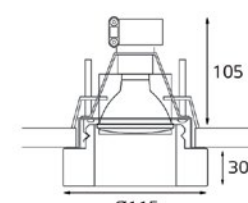

- Тип лампы:
  GU10 220V 1x75W,
  GU10 LED 220V 1X7W
- Размер врезного отверстия:
  Ø100 мм, глубина 105 мм
- Цвет: прозрачное стекло
  и хром