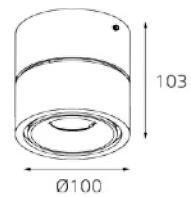

Тип лампы:
LED BRIDGELUXE 1X14W
3000K/ 900 lm/ reflector 45°
драйвер и светодиодный модуль в комплекте

Цвет: черный