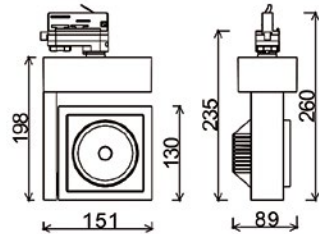

НАКЛАДНЫЕ ТРЕКОВЫЕ СВЕТИЛЬНИКИ

UNIVERSAL WHITE

Тип лампы:
LED BRIDGELUXE 1X14W
3000K/ 900 lm/ reflector 45°
драйвер и светодиодный модуль в комплекте

Цвет: белый с черным

UNIVERSAL BLACK

Тип лампы:
LED BRIDGELUXE 1X14W
3000K/ 900 lm/ reflector 45°
драйвер и светодиодный модуль в комплекте

Цвет: черный

BOX

Тип лампы:
LED BRIDGELUXE 1X24W
3000K/ 1600 lm/ reflector 34°
драйвер и светодиодный модуль в комплекте

Цвет: белый с черным

DANNY T

Тип лампы:
LED BRIDGELUXE 1X24W
3000K/ 1700 lm/ reflector 34°
драйвер и светодиодный модуль в комплекте

Цвет: белый с черным

XF ST1D BLACK / XF ST2D BLACK / XF ST3D BLACK

XF ST1D SILVER / XF ST2D SILVER

XF ST1D WHITE / XF ST2D WHITE

ПОДВЕСНЫЕ
СВЕТИЛЬНИКИ