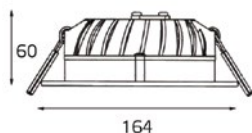

ВЛАГОЗАЩИЩЕННЫЕ СВЕТИЛЬНИКИ

- Тип лампы: LED 220V 1x15W, 3000K/ 1000 lm/ 700mA, драйвер в комплекте
- Размер врезного отверстия: 135x135 мм, глубина 60 мм
- Цвет: белый корпус, матовый рассеиватель

- Тип лампы: GU5.3 12V 1x50W
- Размер врезного отверстия: Ø80 мм, глубина 60 мм
- Цвет: матовое стекло/белый, матовое стекло/никель

- Тип лампы: GU5.3 12V 1x50W, GU10 220V 1x50W, GU10 LED 220V 1x7W
- Размер врезного отверстия: Ø68 мм, глубина 60 мм
- Цвет: белый корпус, прозрачное стекло

- Тип лампы: GU5.3 12V 1x50W, GU10 220V 1x50W, GU10 LED 220V 1x7W
- Размер врезного отверстия: Ø68 мм, глубина 60 мм
- Цвет: черный корпус, прозрачное стекло

- Тип лампы: GU5.3 12V 1x50W, GU10 220V 1x50W, GU10 LED 220V 1x7W
- Размер врезного отверстия: Ø80 мм, глубина 110 мм
- Цвет: белый корпус, прозрачное стекло

- Тип лампы: GU5.3 12V 1x50W, GU10 220V 1x50W, GU10 LED 220V 1x7W
- Размер врезного отверстия: Ø68 мм, глубина 60 мм
- Цвет: белый корпус, прозрачное стекло

- Тип лампы: GU10 220V 1x50W, GU10 LED 220V 1x7W
- Размер врезного отверстия: Ø65 мм, глубина 80 мм
- Цвет: белый корпус, матовое стекло

- Тип лампы: GU10 220V 1x50W, GU10 LED 220V 1x7W
- Размер врезного отверстия: Ø65 мм, глубина 80 мм
- Цвет: корпус алюминий, матовое стекло

- Тип лампы: GU5.3 12V 1x50W, GU10 220V 1x50W, GU10 LED 220V 1x7W
- Размер врезного отверстия: Ø80 мм, глубина 100 мм
- Цвет: белый корпус, прозрачное стекло

- Тип лампы: GU5.3 12V 1x50W, GU10 220V 1x50W, GU10 LED 220V 1x7W
- Размер врезного отверстия: Ø80 мм, глубина 100 мм
- Цвет: белый корпус, прозрачное стекло

- Тип лампы: LED PHILIPS 220V 1x15W, 2700K/ 1014 lm/ 700mA драйвер PHILIPS SL-D7 в комплекте
- Размер врезного отверстия: Ø145 мм, глубина 90 мм
- Цвет: белый корпус, матовый рассеиватель