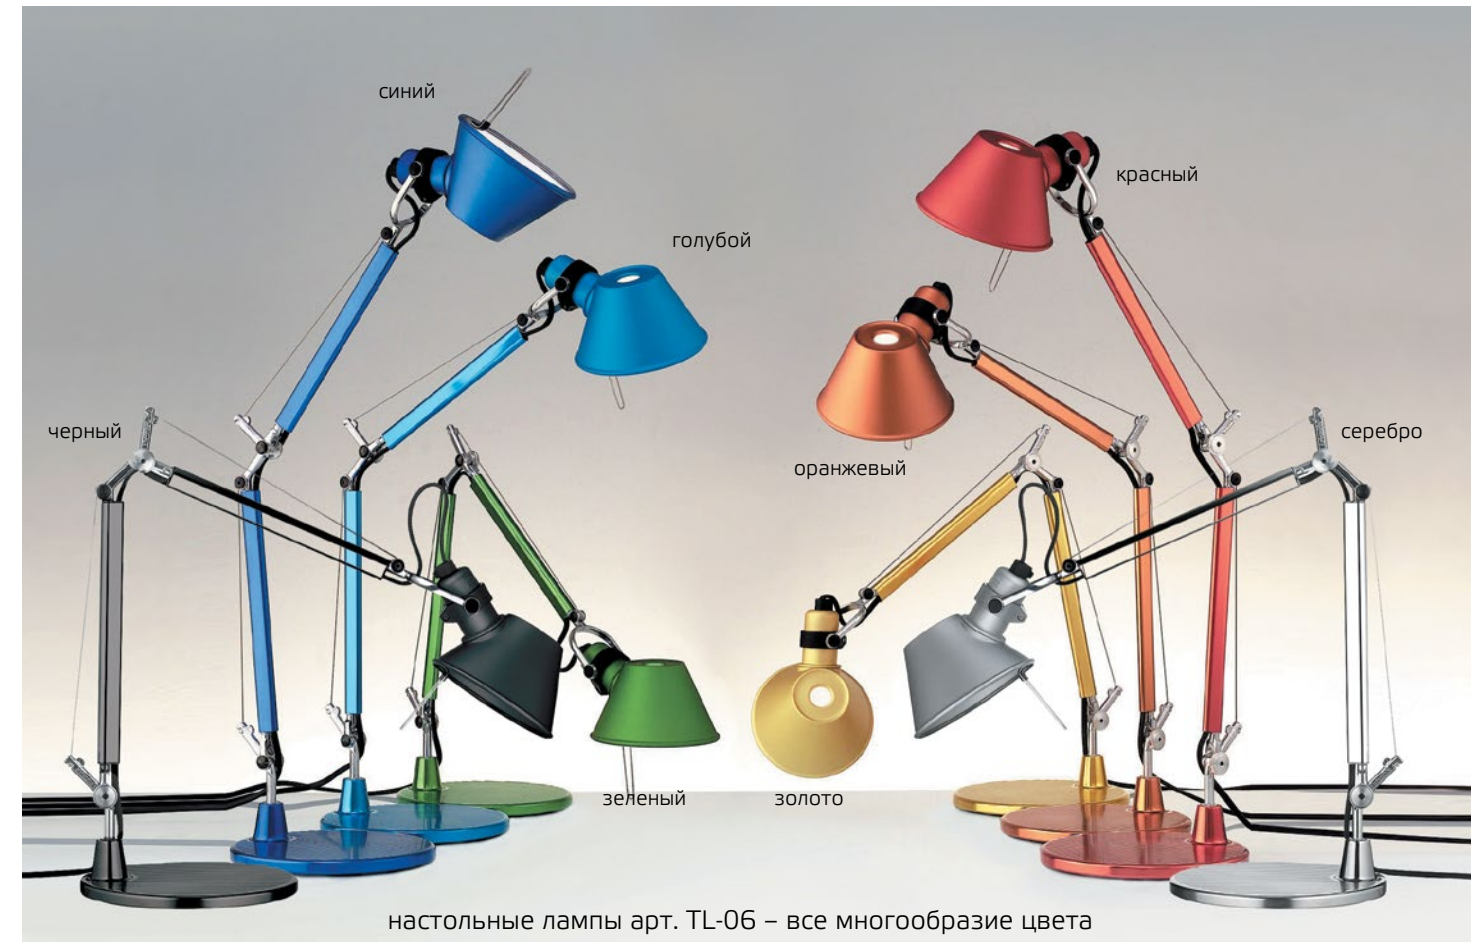

Тип лампы:
2GU11 220V 1x24W

Цвет: хром, белый

1528 IP 20

Тип лампы:
T5 220V 2x21W

Цвет: хром, белый

настольные лампы арт. TL-06 – все многообразие цвета

TL-06

Тип лампы:
E27 220V1x60W