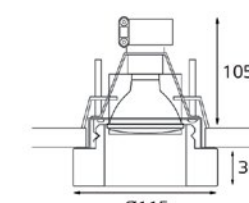

D27 F1535

-  Тип лампы:
GU10 220V 1x75W,
GU10 LED 220V 1X7W
-  Размер врезного отверстия:
Ø100 мм, глубина 105 мм
-  Цвет: прозрачное стекло
и хром

D27 F1300

-  Тип лампы:
GU10 220V 1x75W,
GU10 LED 220V 1X7W
-  Размер врезного отверстия:
Ø100 мм, глубина 105 мм
-  Цвет: прозрачное стекло