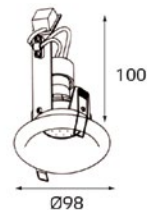

- Тип лампы: GU5.3 12V 1x50W, GU10 220V 1x50W, GU10 LED 220V 1x7W
- Размер врезного отверстия: Ø80 мм, глубина 100 мм
- Цвет: белый корпус, прозрачное стекло