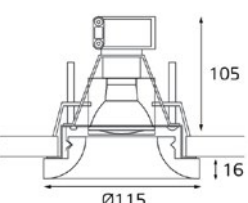

- Тип лампы:
  GU10 220V 1x50W,
  GU10 LED 220V 1X7W
- Размер врезного отверстия:
  Ø100 мм, глубина 105 мм
- Цвет: белое матовое стекло