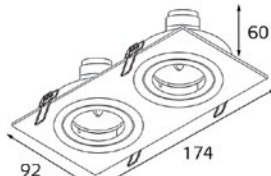

- Тип лампы:
  GU5.3 12V 2x50W,
  GU10 220V 2x50W,
  GU10 LED 220V 2X7W
- Размер врезного отверстия:
  160x80 мм, глубина 60 мм
- Цвет: алюминий/алюминий