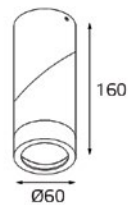

Тип лампы:
GU10 220V 1x35W,
GU10 220V LED 1x7W

Цвет: белый корпус,
прозрачное стекло