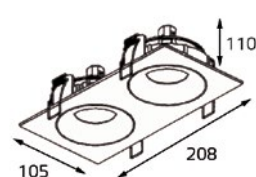

- Тип лампы: GU10 220V 2x50W, GU10 LED 220V 2x7W
- Размер врезного отверстия: 2xØ98 мм, глубина 110 мм
- Цвет: черный