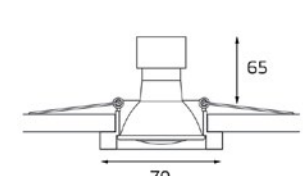

- Тип лампы:
  GU10 220V 1x50W,
  GU10 LED 220V 1X7W
- Размер врезного отверстия:
  Ø60 мм, глубина 65 мм
- Цвет: белый