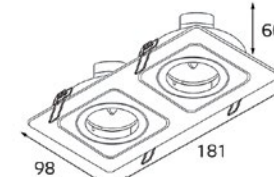

- Тип лампы: GU5.3 12V 2x50W, GU10 220V 2x50W, GU10 LED 220V 2x7W
- Размер врезного отверстия: 160x80 мм, глубина 60 мм
- Цвет: черный/алюминий