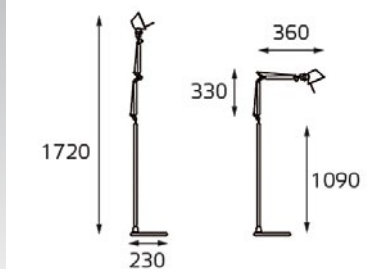

5319+6025

Тип лампы:
E27 220V 1x60W

Цвет: хром, абажур крем