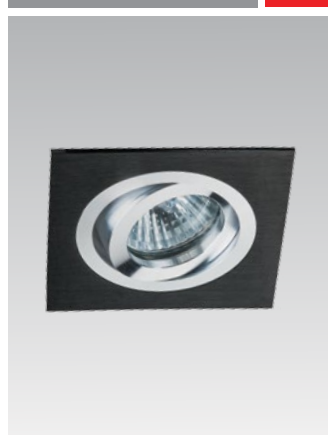

SAG103-4 BLACK/SILVER

- Тип лампы:
  GU5.3 12V 1x50W,
  GU10 220V 1x50W,
  GU10 LED 220V 1X7W
- Размер врезного отверстия:
  Ø80 мм, глубина 60 мм
- Цвет: черный/алюминий