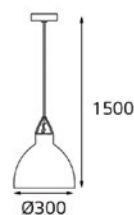

ПОДВЕСНЫЕ СВЕТИЛЬНИКИ

Тип лампы:
E27 220V 1x100W

Цвет: матовый черный

Тип лампы:
E27 220V 1x100W

Цвет: белый

Тип лампы:
E27 220V 1x60W

Цвет: хром

Тип лампы:
E27 220V 1x60W

Цвет: блестящая медь

Тип лампы:
E27 220V 1x60W

Цвет: черный

Тип лампы:
E27 220V 1x60W

Цвет: белый

Тип лампы:
E27 220V 1x60W

Цвет: серый

Тип лампы:
E27 220V 1x100W

Цвет: хром

Тип лампы:
G9 220V 1x40W

Цвет: хром, серый камень

Тип лампы:
E27 220V 1xMax100W

Цвет: хром, серый камень

Тип лампы:
LED CITIZEN 1X12W
3000K/ 999 lm/ reflector 38°
драйвер и светодиодный модуль в комплекте

Цвет: белый

Тип лампы:
LED CITIZEN 1X12W
3000K/ 999 lm/ reflector 38°
драйвер и светодиодный модуль в комплекте

Цвет: черный

Тип лампы:
LED 220V 3x5W
3000K/ 1230 lm
драйвер и светодиодный модуль в комплекте

Цвет: белый

Тип лампы:
G9 220V 1x40W

Цвет: хром, прозрачное стекло

Тип лампы:
LED 220V 1X27W
3000K/ 1830 lm
светодиодный модуль в комплекте

Цвет: белый абажур
матовый рассеиватель

Тип лампы:
LED 220V 1X40W
3000K/ 2720 lm
светодиодный модуль в комплекте

Цвет: белый абажур
матовый рассеиватель