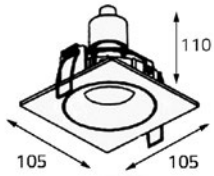

DY 1681/2 WHITE

-  Тип лампы:
GU10 220V 2x50W,
GU10 LED 220V 2x7W
-  Размер врезного отверстия:
95x200 мм, глубина 110 мм
-  Цвет: белый

ВСТРАИВАЕМЫЕ СВЕТИЛЬНИКИ

DE 201 WHITE

- Тип лампы: GU10 220V 1x50W, GU10 LED 220V 1x7W
- Размер врезного отверстия: Ø98 мм, глубина 110 мм
- Цвет: белый