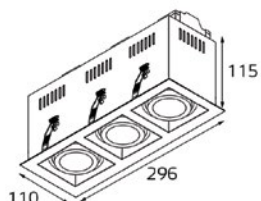

SAG208-4 SILVER/SILVER

- Тип лампы: GU5.3 12V 2x50W, GU10 220V 2x50W, GU10 LED 220V 2x7W
- Размер врезного отверстия: 160x80 мм, глубина 60 мм
- Цвет: алюминий/алюминий

107531 WHITE

- Тип лампы: GU10 220V 3x50W, GU10 LED 220V 3x7W
- Размер врезного отверстия: 92x276 мм, глубина 115 мм
- Цвет: белый