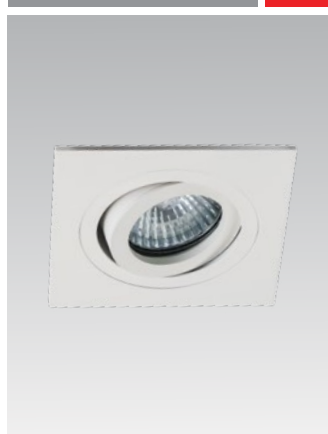

ВСТРАИВАЕМЫЕ СВЕТИЛЬНИКИ

SAG103-4 WHITE/WHITE

- Тип лампы:
  GU5.3 12V 1x50W,
  GU10 220V 1x50W,
  GU10 LED 220V 1X7W
- Размер врезного отверстия:
  Ø80 мм, глубина 60 мм
- Цвет: белый/белый