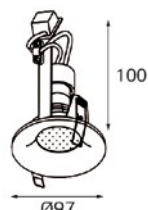

157511 ALU IP 54

- Тип лампы: GU10 220V 1x50W, GU10 LED 220V 1x7W
- Размер врезного отверстия: Ø65 мм, глубина 80 мм
- Цвет: корпус алюминий, матовое стекло

163711 WHITE IP 20

- Тип лампы: GU5.3 12V 1x50W, GU10 220V 1x50W, GU10 LED 220V 1x7W
- Размер врезного отверстия: Ø80 мм, глубина 100 мм
- Цвет: белый корпус, прозрачное стекло