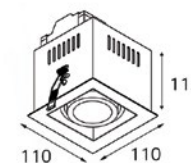

163611 WHITE

- Тип лампы: GU5.3 12V 1x50W, GU10 220V 1x50W, GU10 LED 220V 1x7W
- Размер врезного отверстия: Ø80 мм, глубина 100 мм
- Цвет: белый корпус, прозрачное стекло

107311 ALU

- Тип лампы: GU10 220V 1x50W, GU10 LED 220V 1x7W
- Размер врезного отверстия: 92x92 мм, глубина 115 мм
- Цвет: алюминий