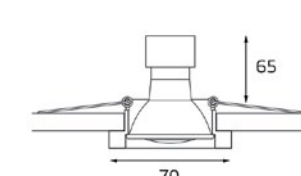

- Тип лампы:
  GU10 220V 1x50W,
  GU10 LED 220V 1X7W
- Размер врезного отверстия:
  Ø60 мм, глубина 65 мм
- Цвет: хром