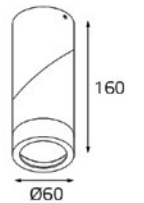

Тип лампы:
GU10 220V 1x35W,
GU10 220V LED 1x7W
Цвет: белый корпус,
прозрачное стекло