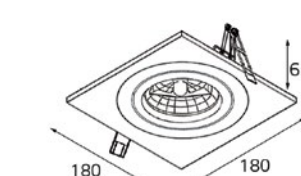

DE 5901 WHITE

-  Тип лампы:
G53 QR111 12V 1x50W
-  Размер врезного отверстия:
180x180 мм, глубина 65 мм
-  Цвет: белый

DE 5901 ALU

-  Тип лампы:
G53 QR111 12V 1x50W
-  Размер врезного отверстия:
180x180 мм, глубина 65 мм
-  Цвет: алюминий