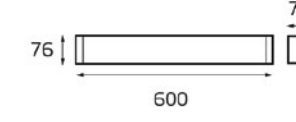

Цвет: коричневый корпус,
прозрачное стекло

1521 IP 20

Тип лампы:
2GU11 220V 1x18W

Цвет: хром, белый

1523 IP 20

Тип лампы:
T5 HE 220V 1x14W

Цвет: хром, белый

1535 IP 20