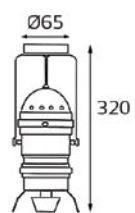

НАКЛАДНЫЕ ПОТОЛОЧНЫЕ СВЕТИЛЬНИКИ

Тип лампы:
PAR30 E27 220V 1x75W

Цвет: черный

Тип лампы:
PAR20 E27 220V 1x50W

Цвет: черный

Тип лампы:
PAR20 E27 220V 1x50W

Цвет: алюминий

Тип лампы:
PAR20 E27 220V 1x50W

Цвет: белый

Тип лампы:
GU10 220V 1x50W,
GU10 220V LED 1x7W

Цвет: белый

Тип лампы:
GU10 220V 1x50W,
GU10 220V LED 1x7W

Цвет: черный

Тип лампы:
GU10 220V 1x50W,
GU10 220V LED 1x7W

Цвет: алюминий

Тип лампы:
G53 QR111 12V 1x50W
трансформатор в комплекте

Цвет: белый

ТРЕКОВЫЕ
СВЕТИЛЬНИКИ