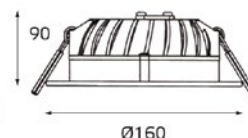

DL 2633 WHITE IP 54

- Тип лампы: GU10 220V 1x50W, GU10 LED 220V 1x7W
- Размер врезного отверстия: Ø68 мм, глубина 100 мм
- Цвет: белый корпус, матовый рассеиватель

QSO 061L WHITE IP 54

- Тип лампы: GU5.3 12V 1x50W, GU10 220V 1x50W, GU10 LED 220V 1x7W
- Размер врезного отверстия: Ø70 мм, глубина 70 мм
- Цвет: белый корпус, матовый рассеиватель