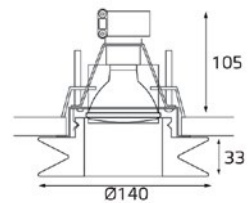

- Тип лампы:
  GU10 220V 1x75W,
  GU10 LED 220V 1X7W
- Размер врезного отверстия:
  Ø100 мм, глубина 105 мм
- Цвет: прозрачное стекло