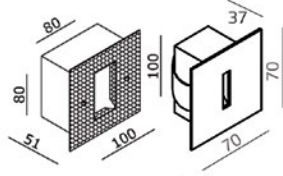

ПОДСВЕТКА ДЛЯ СТЕН

- Тип лампы: LED 220V 1x3W 3000K/ 144 lm драйвер в комплекте
- Размер врезного отверстия: 42x60 мм
- Цвет: алюминий

- Тип лампы: LED 220V 1x3.6W 3000K/ 107 lm драйвер в комплекте
- Размер врезного отверстия: Ø70x40 мм
- Цвет: серый

- Тип лампы: LED 220V 1x3.6W 3000K/ 251 lm драйвер в комплекте
- Цвет: алюминий

- Тип лампы: GY6.35 12V 1x35W
- Размер врезного отверстия: 68x68 мм, h 60 мм
- Цвет: алюминий

- Тип лампы: LED Cri 80 220V 4,5W 3000K/ 400 lm
- Цвет: белый

ВЛАГОЗАЩИЩЕННЫЕ
СВЕТИЛЬНИКИ