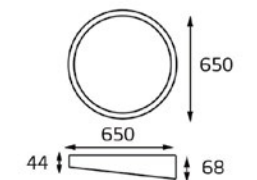

ПОТОЛОЧНЫЕ
СВЕТИЛЬНИКИ