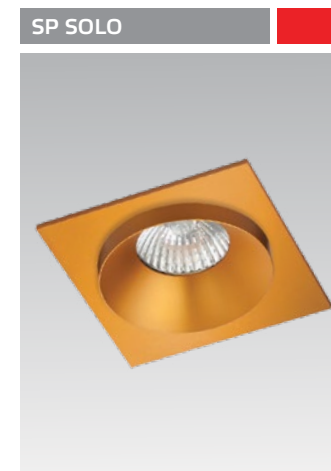

Тип лампы:
GU10 220V 1x50W,
GU10 LED 220V 1X7W

Размер врезного отверстия:
Ø67 мм, глубина 90 мм

арт. SP SOLO gold
+ SP 01 gold

Тип лампы:
GU10 220V 2x50W,
GU10 LED 220V 2X7W

Размер врезного отверстия:
2xØ67 мм, глубина 90 мм