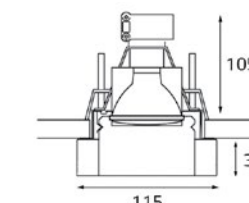

D27 F1135

-  Тип лампы:
GU10 220V 1x75W,
GU10 LED 220V 1X7W
-  Размер врезного отверстия:
Ø100 мм, глубина 105 мм
-  Цвет: прозрачное стекло, хром

D27 F0900

-  Тип лампы:
GU10 220V 1x75W,
GU10 LED 220V 1X7W
-  Размер врезного отверстия:
Ø100 мм, глубина 105 мм
-  Цвет: прозрачное стекло, хром