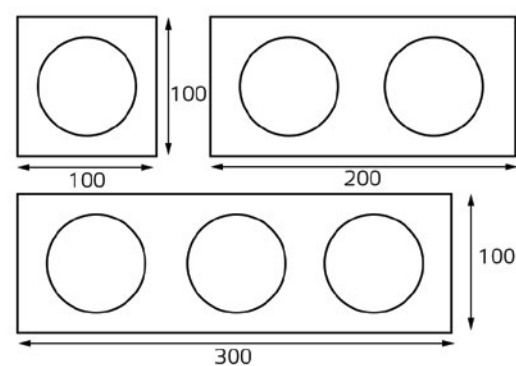

ВСТРАИВАЕМЫЕ СВЕТИЛЬНИКИ

Примеры комбинирования светильников из коллекции SOLO

Тип лампы:
GU10 220V 1x50W,
GU10 LED 220V 1X7W

Размер врезного отверстия:
Ø67 мм, глубина 90 мм

арт. SP SOLO white
+ SP RING black

Тип лампы:
GU10 220V 1x50W,
GU10 LED 220V 1X7W

Размер врезного отверстия:
Ø67 мм, глубина 90 мм

арт. SP SOLO black

Тип лампы:
GU10 220V 1x50W,
GU10 LED 220V 1X7W

Размер врезного отверстия:
Ø67 мм, глубина 90 мм

арт. SP SOLO gold
+ SP 01 black
+ SP RING black

Тип лампы:
GU10 220V 1x50W,
GU10 LED 220V 1X7W

Размер врезного отверстия:
Ø67 мм, глубина 90 мм

арт. SP SOLO gold
+ SP 01 gold

Тип лампы:
GU10 220V 2x50W,
GU10 LED 220V 2X7W

Размер врезного отверстия:
2xØ67 мм, глубина 90 мм

арт. SP SOLO black - 2 шт.
+ SP 02 white

Тип лампы:
GU10 220V 2x50W,
GU10 LED 220V 2X7W

Размер врезного отверстия:
2xØ67 мм, глубина 90 мм

арт. SP SOLO white - 2 шт.
+ SP 02 white
+ SP RING black - 2 шт.

Тип лампы:
GU10 220V 3x50W,
GU10 LED 220V 3X7W

Размер врезного отверстия:
3xØ67 мм, глубина 90 мм

арт. SP SOLO white - 3 шт.
+ SP 03 black

Тип лампы:
GU10 220V 3x50W,
GU10 LED 220V 3X7W

Размер врезного отверстия:
3xØ67 мм, глубина 90 мм

арт. SP SOLO white - 3 шт.
+ SP 03 white