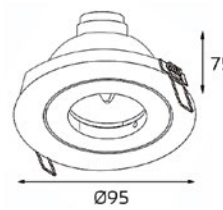

Тип лампы:
GU5.3 12V 1x50W,
GU10 220V 1x50W,
GU10 LED 220V 1X7W

Размер врезного отверстия:
Ø85 мм, глубина 75 мм

Цвет: черный