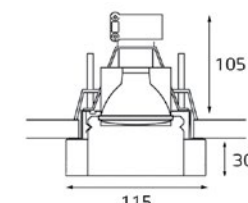

- Тип лампы:
  GU10 220V 1x75W,
  GU10 LED 220V 1X7W
- Размер врезного отверстия:
  Ø100 мм, глубина 105 мм
- Цвет: прозрачное стекло, хром