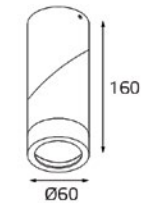

Тип лампы:
GU10 220V 1x35W,
GU10 220V LED 1x7W
Цвет: корпус алюминиевый,
прозрачное стекло