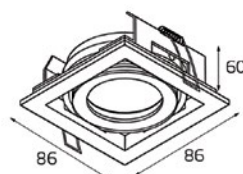

- Тип лампы:
  GU5.3 12V 1x50W,
  GU10 220V 1x50W,
  GU10 LED 220V 1x7W
- Размер врезного отверстия:
  76x76 мм, глубина 60 мм
- Цвет: золото