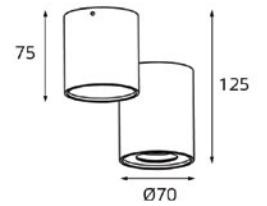

Цвет: черный корпус,
матовое стекло

1828 WHITE

Тип лампы:
GU10 220V 1x50W,
GU10 LED 220V 1x7W

Цвет: белый с черным

1828 ALU

Тип лампы:
GU10 220V 1x50W,
GU10 LED 220V 1x7W

Цвет: алюминий с черным

629211 BLACK/ WHITE