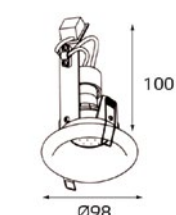

Тип лампы:
GU5.3 12V 1x50W,
GU10 220V 1x50W,
GU10 LED 220V 1X7W

Размер врезного отверстия:
Ø80 мм, глубина 100 мм

Цвет: белый корпус,
прозрачное стекло