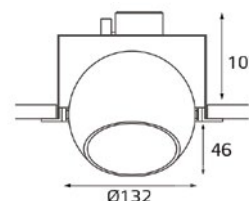

DEB

-  Тип лампы:
GU5.3 12V 1x50W,
GU10 220V 1x50W,
GU10 LED 220V 1X7W
-  Размер врезного отверстия:
Ø80 мм, глубина 65 мм
-  Цвет: матовое стекло

MEG

-  Тип лампы:
GU5.3 12V 1x50W,
GU10 220V 1x50W,
GU10 LED 220V 1X7W
-  Размер врезного отверстия:
Ø80 мм, глубина 65 мм
-  Цвет: матовое стекло