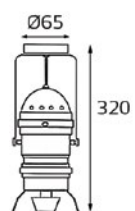

НАКЛАДНЫЕ ПОТОЛОЧНЫЕ СВЕТИЛЬНИКИ

Тип лампы:
PAR30 E27 220V 1x75W

Цвет: черный

Тип лампы:
PAR20 E27 220V 1x50W

Цвет: черный

Тип лампы:
PAR20 E27 220V 1x50W

Цвет: алюминий

Тип лампы:
PAR20 E27 220V 1x50W

Цвет: белый

Тип лампы:
GU10 220V 1x50W,
GU10 220V LED 1x7W

Цвет: белый

Тип лампы:
GU10 220V 1x50W,
GU10 220V LED 1x7W

Цвет: черный

Тип лампы:
GU10 220V 1x50W,
GU10 220V LED 1x7W

Цвет: алюминий

Тип лампы:
G53 QR111 12V 1x50W
трансформатор в комплекте

Цвет: белый

ТРЕКОВЫЕ
СВЕТИЛЬНИКИ