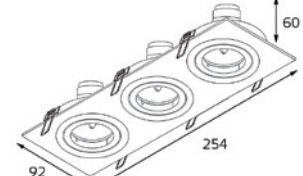

SAG203-4 WHITE/WHITE

-  Тип лампы:
GU5.3 12V 2x50W,
GU10 220V 2x50W,
GU10 LED 220V 2X7W
-  Размер врезного отверстия:
160x80 мм, глубина 60 мм
-  Цвет: белый/белый

SAG303-4 WHITE/WHITE

-  Тип лампы:
GU5.3 12V 3x50W,
GU10 220V 3x50W,
GU10 LED 220V 3X7W
-  Размер врезного отверстия:
240x80 мм, глубина 60 мм
-  Цвет: белый/белый