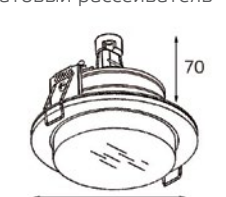

- Тип лампы:
  GU5.3 12V 1x50W,
  GU10 220V 1x50W,
  GU10 LED 220V 1X7W
- Размер врезного отверстия:
  Ø70 мм, глубина 70 мм
- Цвет: белый корпус,
  матовый рассеиватель