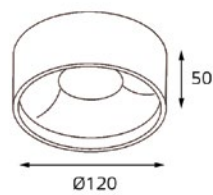

Тип лампы:
LED CITIZEN 220V 1x10W
3000K/ 564 lm
светодиодный модуль в комплекте

Цвет: черный с белым корпус,
матовый рассеиватель