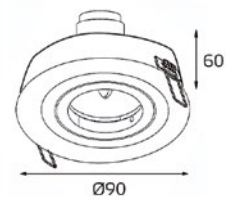

- Тип лампы:
  GU5.3 12V 1x50W,
  GU10 220V 1x50W,
  GU10 LED 220V 1X7W
- Размер врезного отверстия:
  Ø80 мм, глубина 60 мм
- Цвет: белый/белый