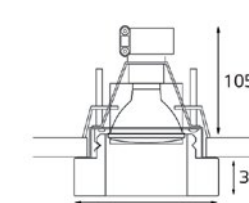

D27 F6600

-  Тип лампы:
GU10 220V 1x75W,
GU10 LED 220V 1X7W
-  Размер врезного отверстия:
Ø100 мм, глубина 105 мм
-  Цвет: прозрачное стекло
с орнаментом

D27 F7700

-  Тип лампы:
GU10 220V 1x75W,
GU10 LED 220V 1X7W
-  Размер врезного отверстия:
Ø100 мм, глубина 105 мм
-  Цвет: прозрачное стекло
с орнаментом