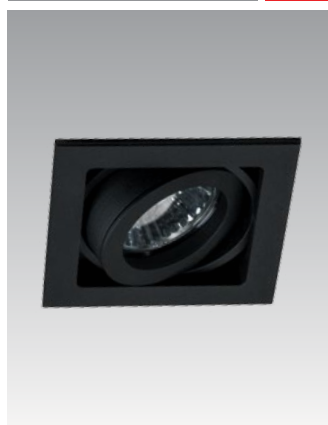

QANA 1L BLACK