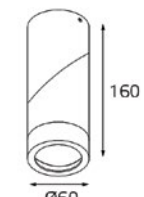

Тип лампы:
GU10 220V 1x35W,
GU10 220V LED 1x7W
Цвет: черный корпус,
прозрачное стекло