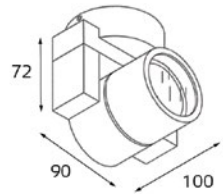

Тип лампы:
GU10 220V 1x35W,
GU10 220V LED 1x7W
Цвет: белый корпус,
прозрачное стекло