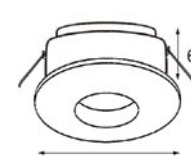

QUA

-  Тип лампы:
GU5.3 12V 1x50W,
GU10 220V 1x50W,
GU10 LED 220V 1X7W
-  Размер врезного отверстия:
Ø80 мм, глубина 65 мм
-  Цвет: матовое стекло

BEA

-  Тип лампы:
GU5.3 12V 1x50W,
GU10 220V 1x50W,
GU10 LED 220V 1X7W
-  Размер врезного отверстия:
Ø80 мм, глубина 65 мм
-  Цвет: матовое стекло