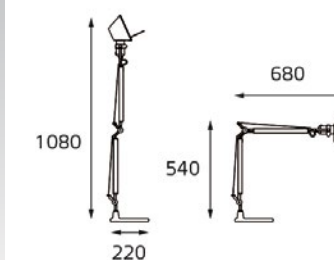

FL-01

Тип лампы:
E27 220V1x60W

Цвет: серебро