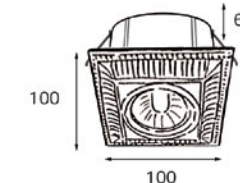

1. **STG GOLD ROUND**
2. Тип лампы: GU5.3 12V 1x50W, GU10 220V 1x50W, GU10 LED 220V 1X7W
   - Размер врезного отверстия: Ø75 мм, глубина 65 мм
   - Цвет: стекло с золотым декором, основание: золото/ матовое золото