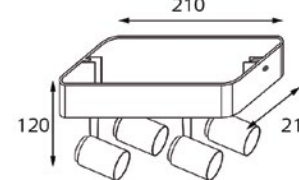

Цвет: белый с серым

31724S11

Тип лампы:
GU10 220V 4x50W,
GU10 LED 220V 4x7W

Цвет: белый с серым

НАКЛАДНЫЕ ПОТОЛОЧНЫЕ СВЕТИЛЬНИКИ

НАКЛАДНЫЕ ПОТОЛОЧНЫЕ СВЕТИЛЬНИКИ

D28 E0100

Тип лампы:
GU10 220V 1x50W,
GU10 LED 220V 1x7W