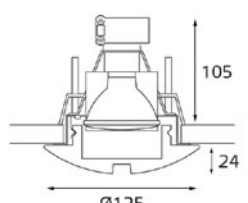

- Тип лампы:
  GU10 220V 1x50W,
  GU10 LED 220V 1X7W
- Размер врезного отверстия:
  Ø100 мм, глубина 105 мм
- Цвет: белое матовое стекло