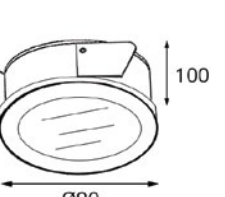

- Тип лампы:
  GU10 220V 1x50W,
  GU10 LED 220V 1X7W
- Размер врезного отверстия:
  Ø68 мм, глубина 100 мм
- Цвет: белый корпус,
  матовый рассеиватель