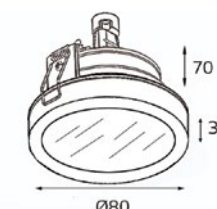

- Тип лампы: GU10 220V 1x50W, GU10 LED 220V 1x7W
- Размер врезного отверстия: Ø65 мм, глубина 80 мм
- Цвет: корпус алюминий, матовое стекло