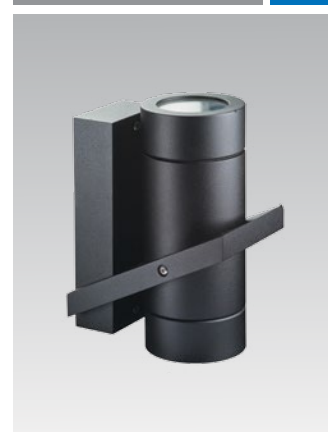

ВОК 12A BLACK IP 54

Тип лампы:
GU10 220V 2x35W,
GU10 220V LED 2x7W

Цвет: черный корпус,
прозрачное стекло