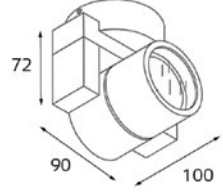

Тип лампы:
GU10 220V 1x35W,
GU10 220V LED 1x7W
Цвет: коричневый корпус,
прозрачное стекло