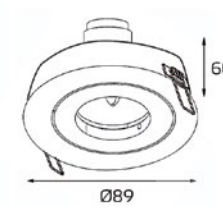

Тип лампы:
GU5.3 12V 1x50W,
GU10 220V 1x50W,
GU10 LED 220V 1X7W

Размер врезного отверстия:
Ø75 мм, глубина 60 мм

Цвет: белый