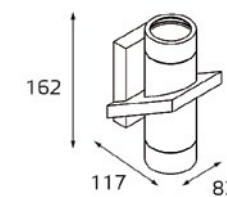

Тип лампы:
GU10 220V 2x35W,
GU10 220V LED 2x7W

Цвет: черный корпус,
прозрачное стекло