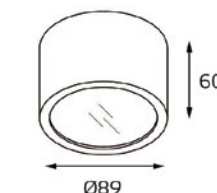

ВЛАГОЗАЩИЩЕННЫЕ СВЕТИЛЬНИКИ

- Тип лампы: LED 220V 1x15W, 3000K/ 1000 lm/ 700mA, драйвер в комплекте
- Размер врезного отверстия: 135x135 мм, глубина 60 мм
- Цвет: белый корпус, матовый рассеиватель

- Тип лампы: GU5.3 12V 1x50W
- Размер врезного отверстия: Ø80 мм, глубина 60 мм
- Цвет: матовое стекло/белый, матовое стекло/никель

- Тип лампы: GU5.3 12V 1x50W, GU10 220V 1x50W, GU10 LED 220V 1x7W
- Размер врезного отверстия: Ø68 мм, глубина 60 мм
- Цвет: белый корпус, прозрачное стекло

- Тип лампы: GU5.3 12V 1x50W, GU10 220V 1x50W, GU10 LED 220V 1x7W
- Размер врезного отверстия: Ø68 мм, глубина 60 мм
- Цвет: черный корпус, прозрачное стекло

- Тип лампы: GU5.3 12V 1x50W, GU10 220V 1x50W, GU10 LED 220V 1x7W
- Размер врезного отверстия: Ø80 мм, глубина 110 мм
- Цвет: белый корпус, прозрачное стекло

- Тип лампы: GU5.3 12V 1x50W, GU10 220V 1x50W, GU10 LED 220V 1x7W
- Размер врезного отверстия: Ø68 мм, глубина 60 мм
- Цвет: белый корпус, прозрачное стекло

- Тип лампы: GU10 220V 1x50W, GU10 LED 220V 1x7W
- Размер врезного отверстия: Ø65 мм, глубина 80 мм
- Цвет: белый корпус, матовое стекло

- Тип лампы: GU10 220V 1x50W, GU10 LED 220V 1x7W
- Размер врезного отверстия: Ø65 мм, глубина 80 мм
- Цвет: корпус алюминий, матовое стекло

- Тип лампы: GU5.3 12V 1x50W, GU10 220V 1x50W, GU10 LED 220V 1x7W
- Размер врезного отверстия: Ø80 мм, глубина 100 мм
- Цвет: белый корпус, прозрачное стекло

- Тип лампы: GU5.3 12V 1x50W, GU10 220V 1x50W, GU10 LED 220V 1x7W
- Размер врезного отверстия: Ø80 мм, глубина 100 мм
- Цвет: белый корпус, прозрачное стекло

- Тип лампы: LED PHILIPS 220V 1x15W, 2700K/ 1014 lm/ 700mA драйвер PHILIPS SL-D7 в комплекте
- Размер врезного отверстия: Ø145 мм, глубина 90 мм
- Цвет: белый корпус, матовый рассеиватель