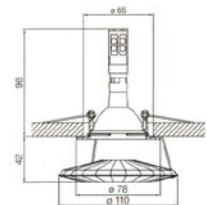

1. **ATLAS AB**
2. Тип лампы: GU5.3 12V 1x35W
   - Размер врезного отверстия: Ø65 мм, глубина 100 мм
   - Цвет: сиреневый хрусталь, основание: хром или золото