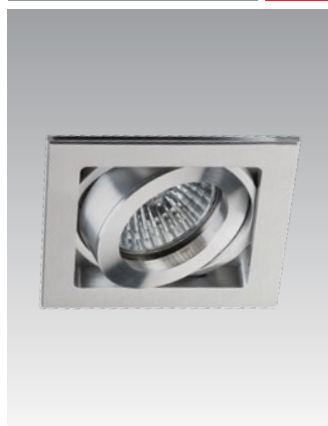

QANA 1L ALU

- Тип лампы:
  GU5.3 12V 1x50W,
  GU10 220V 1x50W,
  GU10 LED 220V 1x7W
- Размер врезного отверстия:
  76x76 мм, глубина 60 мм
- Цвет: алюминий

- Тип лампы:
  GU5.3 12V 1x50W,
  GU10 220V 1x50W,
  GU10 LED 220V 1x7W
- Размер врезного отверстия:
  76x76 мм, глубина 60 мм
- Цвет: белый

- Тип лампы:
  GU5.3 12V 1x50W,
  GU10 220V 1x50W,
  GU10 LED 220V 1x7W
- Размер врезного отверстия:
  76x76 мм, глубина 60 мм
- Цвет: черный

- Тип лампы:
  GU5.3 12V 1x50W,
  GU10 220V 1x50W,
  GU10 LED 220V 1x7W
- Размер врезного отверстия:
  76x76 мм, глубина 60 мм
- Цвет: золото

- Тип лампы:
  GU5.3 12V 1x50W,
  GU10 220V 1x50W,
  GU10 LED 220V 1x7W
- Размер врезного отверстия:
  76x76 мм, глубина 60 мм
- Цвет: коричневый

- Тип лампы:
  GU4 12V 1x35W
- Размер врезного отверстия:
  63x63 мм, глубина 55 мм
- Цвет: алюминий

- Тип лампы:
  GU10 220V 1x50W,
  GU10 LED 220V 1x7W
- Размер врезного отверстия:
  95x95 мм, глубина 110 мм
- Цвет: белый

- Тип лампы:
  GU10 220V 2x50W,
  GU10 LED 220V 2x7W
- Размер врезного отверстия:
  95x200 мм, глубина 110 мм
- Цвет: белый