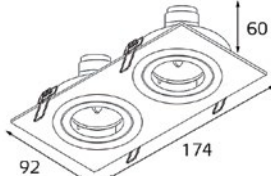

- Тип лампы:
  GU5.3 12V 2x50W,
  GU10 220V 2x50W,
  GU10 LED 220V 2X7W
- Размер врезного отверстия:
  160x80 мм, глубина 60 мм
- Цвет: черный/черный