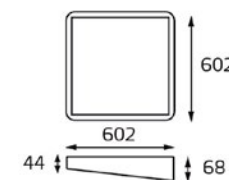

НАКЛАДНЫЕ ПОТОЛОЧНЫЕ СВЕТИЛЬНИКИ

Тип лампы:
LED 220V 1x14W
3000K/ 920 lm
Цвет: белый корпус,
матовый рассеиватель

Тип лампы:
LED 220V 1x14W
3000K/ 920 lm
Цвет: черный корпус,
матовый рассеиватель

Тип лампы:
LED 220V 1x14W
3000K/ 950 lm
Цвет: белый корпус,
матовый рассеиватель

Тип лампы:
LED 220V 1x14W
3000K/ 950 lm
Цвет: черный корпус,
матовый рассеиватель

Тип лампы:
LED 220V 1x19W
3000K/ 1290 lm
Цвет: белый корпус,
матовый рассеиватель

Тип лампы:
LED 220V 1x19W
3000K/ 1290 lm
Цвет: черный корпус,
матовый рассеиватель

Тип лампы:
LED 220V 1x47W
3000K/ 3130 lm
Цвет: белый корпус,
матовый рассеиватель

Тип лампы:
LED 220V 1x47W
3000K/ 3130 lm
Цвет: белый корпус,
матовый рассеиватель

ПОТОЛОЧНЫЕ
СВЕТИЛЬНИКИ