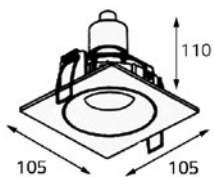

100621 WHITE

- Тип лампы: GU10 220V 2x50W, GU10 LED 220V 2x7W
- Размер врезного отверстия: 96x172 мм, глубина 130 мм
- Цвет: черный с белым

DE 201 BLACK

- Тип лампы: GU10 220V 1x50W, GU10 LED 220V 1x7W
- Размер врезного отверстия: Ø98 мм, глубина 110 мм
- Цвет: черный