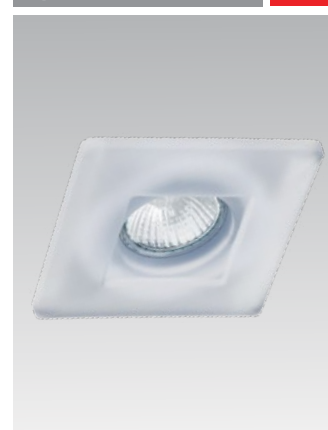

QUA

- Тип лампы:
  GU5.3 12V 1x50W,
  GU10 220V 1x50W,
  GU10 LED 220V 1X7W
- Размер врезного отверстия:
  Ø80 мм, глубина 65 мм
- Цвет: матовое стекло