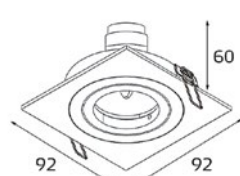

- Тип лампы:
  GU5.3 12V 1x50W,
  GU10 220V 1x50W,
  GU10 LED 220V 1X7W
- Размер врезного отверстия:
  Ø80 мм, глубина 60 мм
- Цвет: алюминий/алюминий