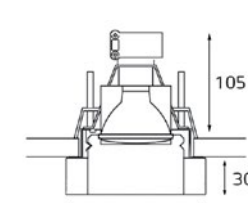

- Тип лампы:
  GU10 220V 1x75W,
  GU10 LED 220V 1X7W
- Размер врезного отверстия:
  Ø100 мм, глубина 105 мм
- Цвет: прозрачное стекло
  с орнаментом