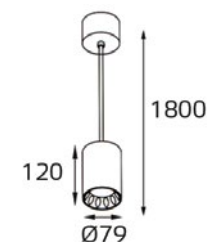

Тип лампы:
LED CITIZEN 1X12W
3000K/ 999 lm/ reflector 38°
драйвер и светодиодный модуль в комплекте

Цвет: черный