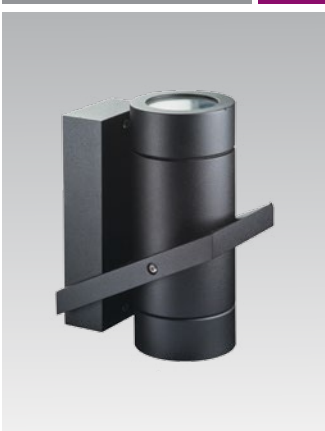

ВОК 12A BLACK