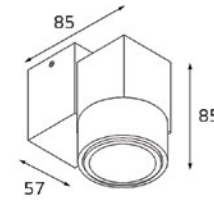

НАКЛАДНЫЕ ПОТОЛОЧНЫЕ СВЕТИЛЬНИКИ

Тип лампы:
LED EDS 220V 1x12W
3000K/ 432lm
драйвер и светодиодный модуль в комплекте

Цвет: белый корпус,
матовый рассеиватель

Тип лампы:
LED EDS 220V 1x12W
3000K/ 432lm
драйвер и светодиодный модуль в комплекте

Цвет: черный корпус,
матовый рассеиватель

Тип лампы:
GU10 220V 1x50W,
GU10 220V LED 1x7W

Цвет: белый

Тип лампы:
GU10 220V 1x50W,
GU10 220V LED 1x7W

Цвет: черный

Тип лампы:
GX53 220V 1x13W

Цвет: белый корпус,
матовое стекло

Тип лампы:
GX53 220V 1x13W

Цвет: черный корпус,
матовое стекло

Тип лампы:
GU10 220V 1x50W,
GU10 LED 220V 1x7W

Цвет: белый с черным

Тип лампы:
GU10 220V 1x50W,
GU10 LED 220V 1x7W

Цвет: алюминий с черным

Тип лампы:
LED CITIZEN 220V 1x10W
3000K/ 564 lm
светодиодный модуль в комплекте

Цвет: черный с белым корпус,
матовый рассеиватель

Тип лампы:
LED CITIZEN 220V 1x10W
3000K/ 564 lm
светодиодный модуль в комплекте

Цвет: черный корпус,
матовый рассеиватель

Тип лампы:
GU10 220V 1x50W,
GU10 LED 220V 1x7W

Цвет: белый с серым

Тип лампы:
GU10 220V 2x50W,
GU10 LED 220V 2x7W

Цвет: белый с серым

Тип лампы:
LED CITIZEN 220V 1x10W
3000K/ 564 lm
светодиодный модуль в комплекте

Цвет: белый корпус,
матовый рассеиватель

Тип лампы:
GU10 220V 2x50W,
GU10 220V LED 2x7W

Цвет: белый

Тип лампы:
GU10 220V 3x50W,
GU10 LED 220V 3x7W

Цвет: белый с серым

Тип лампы:
GU10 220V 4x50W,
GU10 LED 220V 4x7W

Цвет: белый с серым