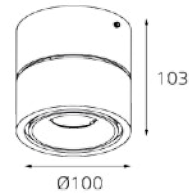

Тип лампы:
LED BRIDGELUXE 1X14W
3000K/ 900 lm/ reflector 45°
драйвер и светодиодный модуль в комплекте
Цвет: белый с черным