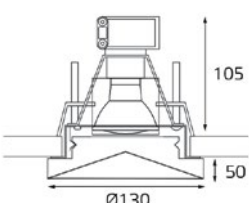

D27 F0501

-  Тип лампы:
GU10 220V 1x50W,
GU10 LED 220V 1X7W
-  Размер врезного отверстия:
Ø100 мм, глубина 105 мм
-  Цвет: белое матовое стекло

D27 F1700

-  Тип лампы:
GU10 220V 1x75W,
GU10 LED 220V 1X7W
-  Размер врезного отверстия:
Ø100 мм, глубина 105 мм
-  Цвет: прозрачное стекло