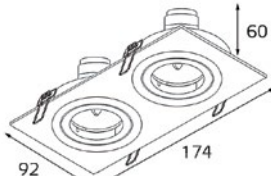

- Тип лампы:
  GU5.3 12V 2x50W,
  GU10 220V 2x50W,
  GU10 LED 220V 2X7W
- Размер врезного отверстия:
  160x80 мм, глубина 60 мм
- Цвет: черный/алюминий