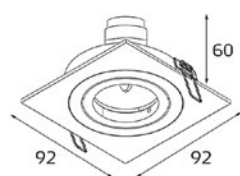

107421 ALU

- Тип лампы: GU10 220V 2x50W, GU10 LED 220V 2x7W
- Размер врезного отверстия: 92x182 мм, глубина 115 мм
- Цвет: алюминий

ВСТРАИВАЕМЫЕ СВЕТИЛЬНИКИ

SAG103-4 WHITE/WHITE

-  Тип лампы:
GU5.3 12V 1x50W,
GU10 220V 1x50W,
GU10 LED 220V 1X7W
-  Размер врезного отверстия:
Ø80 мм, глубина 60 мм
-  Цвет: белый/белый