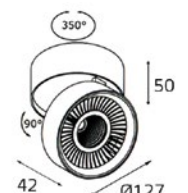

Тип лампы:
LED SHARP 1X27W
3000K/ 2086 lm/ reflector 40°
драйвер и светодиодный модуль в комплекте
Цвет: белый с черным