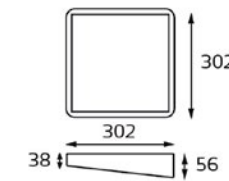

НАКЛАДНЫЕ ПОТОЛОЧНЫЕ СВЕТИЛЬНИКИ

Тип лампы:
LED 220V 1x14W
3000K/ 920 lm
Цвет: белый корпус,
матовый рассеиватель

Тип лампы:
LED 220V 1x14W
3000K/ 920 lm
Цвет: черный корпус,
матовый рассеиватель

Тип лампы:
LED 220V 1x14W
3000K/ 950 lm
Цвет: белый корпус,
матовый рассеиватель

Тип лампы:
LED 220V 1x14W
3000K/ 950 lm
Цвет: черный корпус,
матовый рассеиватель

Тип лампы:
LED 220V 1x19W
3000K/ 1290 lm
Цвет: белый корпус,
матовый рассеиватель

Тип лампы:
LED 220V 1x19W
3000K/ 1290 lm
Цвет: черный корпус,
матовый рассеиватель

Тип лампы:
LED 220V 1x47W
3000K/ 3130 lm
Цвет: белый корпус,
матовый рассеиватель

Тип лампы:
LED 220V 1x47W
3000K/ 3130 lm
Цвет: белый корпус,
матовый рассеиватель

ПОТОЛОЧНЫЕ
СВЕТИЛЬНИКИ