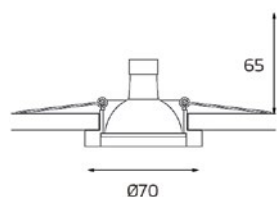

- Тип лампы:
  GU10 220V 1x50W,
  GU10 LED 220V 1X7W
- Размер врезного отверстия:
  Ø60 мм, глубина 65 мм
- Цвет: хром