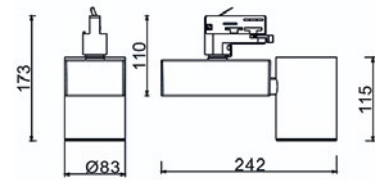

НАКЛАДНЫЕ ТРЕКОВЫЕ СВЕТИЛЬНИКИ

UNIVERSAL WHITE

Тип лампы:
LED BRIDGELUXE 1X14W
3000K/ 900 lm/ reflector 45°
драйвер и светодиодный модуль в комплекте

Цвет: белый с черным

UNIVERSAL BLACK

Тип лампы:
LED BRIDGELUXE 1X14W
3000K/ 900 lm/ reflector 45°
драйвер и светодиодный модуль в комплекте

Цвет: черный

BOX

Тип лампы:
LED BRIDGELUXE 1X24W
3000K/ 1600 lm/ reflector 34°
драйвер и светодиодный модуль в комплекте

Цвет: белый с черным

DANNY T

Тип лампы:
LED BRIDGELUXE 1X24W
3000K/ 1700 lm/ reflector 34°
драйвер и светодиодный модуль в комплекте

Цвет: белый с черным

XF ST1D BLACK / XF ST2D BLACK / XF ST3D BLACK

XF ST1D SILVER / XF ST2D SILVER

XF ST1D WHITE / XF ST2D WHITE

ПОДВЕСНЫЕ
СВЕТИЛЬНИКИ