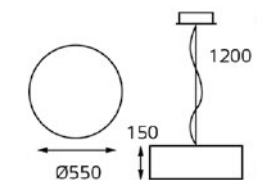

Тип лампы:
LED 220V 1X27W
3000K/ 1830 lm
светодиодный модуль в комплекте

Цвет: белый абажур
матовый рассеиватель