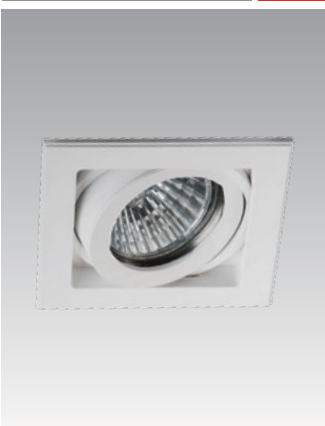

арт. SP SOLO white - 3 шт.
+ SP 03 white

QANA 1L ALU

-  Тип лампы:
GU5.3 12V 1x50W,
GU10 220V 1x50W,
GU10 LED 220V 1x7W
-  Размер врезного отверстия:
76x76 мм, глубина 60 мм
-  Цвет: алюминий

QANA 1L WHITE