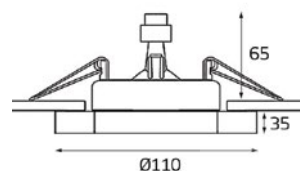

MRC 4198

-  Тип лампы:
GU10 220V 1x50W,
GU10 LED 220V 1X7W
-  Размер врезного отверстия:
Ø60 мм, глубина 65 мм
-  Цвет: белое стекло

MRC 4197

-  Тип лампы:
GU10 220V 1x50W,
GU10 LED 220V 1X7W
-  Размер врезного отверстия:
Ø60 мм, глубина 65 мм
-  Цвет: белое стекло