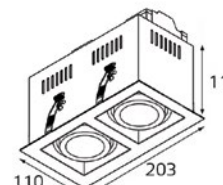

- Тип лампы: GU10 220V 2x50W, GU10 LED 220V 2x7W
- Размер врезного отверстия: 92x182 мм, глубина 115 мм
- Цвет: алюминий