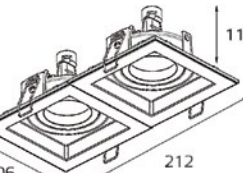

DY 1681/2 WHITE

-  Тип лампы:
GU10 220V 2x50W,
GU10 LED 220V 2x7W
-  Размер врезного отверстия:
95x200 мм, глубина 110 мм
-  Цвет: белый

ВСТРАИВАЕМЫЕ СВЕТИЛЬНИКИ

DE 201 WHITE

- Тип лампы: GU10 220V 1x50W, GU10 LED 220V 1x7W
- Размер врезного отверстия: Ø98 мм, глубина 110 мм
- Цвет: белый