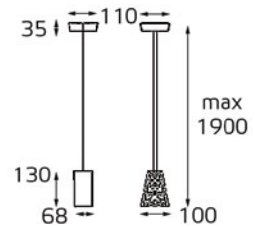

D28 A0100

Тип лампы:
GU10 220V 1x50W,
GU10 LED 220V 1x7W

Цвет: прозрачное стекло, хром

D69 A0100

Тип лампы:
G9 220V 1x75W

Цвет: стекло с орнаментом,
хром

D87 A0100

Тип лампы:
G9 220V 1x60W