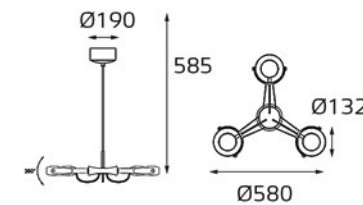

Тип лампы:
LED 220V 3x5W
3000K/ 1230 lm
драйвер и светодиодный модуль в комплекте

Цвет: белый