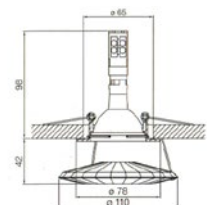

1. **ATLAS MOON**
2. Тип лампы: GU5.3 12V 1x35W
   - Размер врезного отверстия: Ø65 мм, глубина 100 мм
   - Цвет: янтарный хрусталь, основание: хром или золото