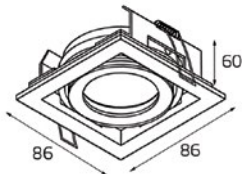

- Тип лампы:
  GU5.3 12V 1x50W,
  GU10 220V 1x50W,
  GU10 LED 220V 1x7W
- Размер врезного отверстия:
  76x76 мм, глубина 60 мм
- Цвет: алюминий