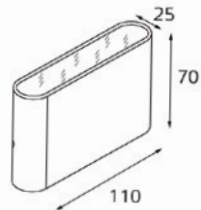

- Тип лампы: LED 220V 1x3.6W 3000K/ 107 lm драйвер в комплекте
- Размер врезного отверстия: Ø70x40 мм
- Цвет: серый

649D11 ALU

- Тип лампы: LED 220V 1x3.6W 3000K/ 251 lm драйвер в комплекте
- Цвет: алюминий