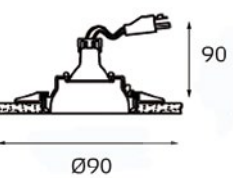

61B911 WHITE

-  Тип лампы:
LED SHARP 220V 1x7, 2W
3000K/ 564 lm
драйвер и светодиодный модуль
в комплекте
-  Размер врезного отверстия:
Ø100 мм, глубина 85 мм
-  Цвет: белый

F19 F2001

-  Тип лампы:
GU10 220V 1x50W,
GU10 LED 220V 1X7W
-  Размер врезного отверстия:
Ø120 мм, глубина 90 мм
-  Цвет: белый