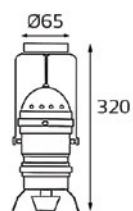

НАКЛАДНЫЕ ПОТОЛОЧНЫЕ СВЕТИЛЬНИКИ

Тип лампы:
PAR30 E27 220V 1x75W

Цвет: черный

Тип лампы:
PAR20 E27 220V 1x50W

Цвет: черный

Тип лампы:
PAR20 E27 220V 1x50W

Цвет: алюминий

Тип лампы:
PAR20 E27 220V 1x50W

Цвет: белый

Тип лампы:
GU10 220V 1x50W,
GU10 220V LED 1x7W

Цвет: белый

Тип лампы:
GU10 220V 1x50W,
GU10 220V LED 1x7W

Цвет: черный

Тип лампы:
GU10 220V 1x50W,
GU10 220V LED 1x7W

Цвет: алюминий

Тип лампы:
G53 QR111 12V 1x50W
трансформатор в комплекте

Цвет: белый

ТРЕКОВЫЕ
СВЕТИЛЬНИКИ