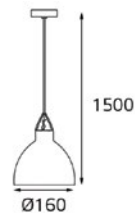

ПОДВЕСНЫЕ СВЕТИЛЬНИКИ

Тип лампы:
E27 220V 1x100W

Цвет: матовый черный

Тип лампы:
E27 220V 1x100W

Цвет: белый

Тип лампы:
E27 220V 1x60W

Цвет: хром

Тип лампы:
E27 220V 1x60W

Цвет: блестящая медь

Тип лампы:
E27 220V 1x60W

Цвет: черный

Тип лампы:
E27 220V 1x60W

Цвет: белый

Тип лампы:
E27 220V 1x60W

Цвет: серый

Тип лампы:
E27 220V 1x100W

Цвет: хром

Тип лампы:
G9 220V 1x40W

Цвет: хром, серый камень

Тип лампы:
E27 220V 1xMax100W

Цвет: хром, серый камень

Тип лампы:
LED CITIZEN 1X12W
3000K/ 999 lm/ reflector 38°
драйвер и светодиодный модуль в комплекте

Цвет: белый

Тип лампы:
LED CITIZEN 1X12W
3000K/ 999 lm/ reflector 38°
драйвер и светодиодный модуль в комплекте

Цвет: черный

Тип лампы:
LED 220V 3x5W
3000K/ 1230 lm
драйвер и светодиодный модуль в комплекте

Цвет: белый

Тип лампы:
G9 220V 1x40W

Цвет: хром, прозрачное стекло

Тип лампы:
LED 220V 1X27W
3000K/ 1830 lm
светодиодный модуль в комплекте

Цвет: белый абажур
матовый рассеиватель

Тип лампы:
LED 220V 1X40W
3000K/ 2720 lm
светодиодный модуль в комплекте

Цвет: белый абажур
матовый рассеиватель