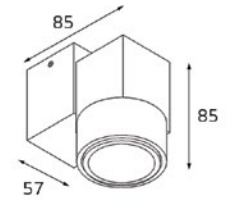

Тип лампы:
GU10 220V 1x50W,
GU10 220V LED 1x7W

Цвет: черный