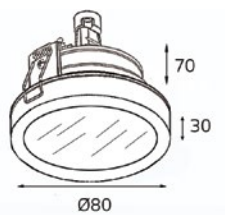

- Тип лампы:
  GU10 220V 1x50W,
  GU10 LED 220V 1X7W
- Размер врезного отверстия:
  Ø65 мм, глубина 70 мм
- Цвет: корпус алюминиевый,
  матовое стекло