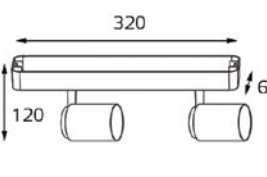

Цвет: черный корпус,
матовый рассеиватель

31721A11

Тип лампы:
GU10 220V 1x50W,
GU10 LED 220V 1x7W

Цвет: белый с серым

31722A11

Тип лампы:
GU10 220V 2x50W,
GU10 LED 220V 2x7W

Цвет: белый с серым

629211 WHITE