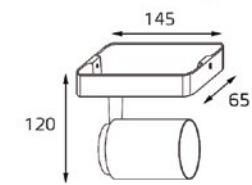

Цвет: черный корпус,
матовый рассеиватель

31721A11

Тип лампы:
GU10 220V 1x50W,
GU10 LED 220V 1x7W

Цвет: белый с серым

31722A11

Тип лампы:
GU10 220V 2x50W,
GU10 LED 220V 2x7W

Цвет: белый с серым

629211 WHITE