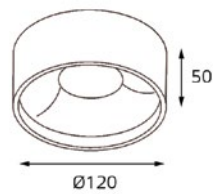

Тип лампы:
LED CITIZEN 220V 1x10W
3000K/ 564 lm
светодиодный модуль в комплекте

Цвет: белый корпус,
матовый рассеиватель