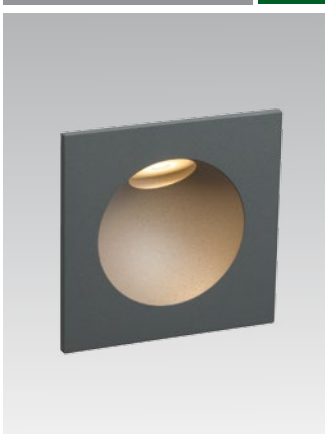

64G411

- Тип лампы: LED 220V 1x3.6W 3000K/ 107 lm драйвер в комплекте
- Размер врезного отверстия: Ø70x40 мм
- Цвет: серый