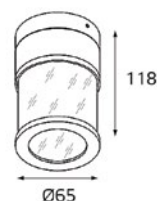

ВЛАГОЗАЩИЩЕННЫЕ СВЕТИЛЬНИКИ

- Тип лампы: LED 220V 1x15W, 3000K/ 1000 lm/ 700mA, драйвер в комплекте
- Размер врезного отверстия: 135x135 мм, глубина 60 мм
- Цвет: белый корпус, матовый рассеиватель

- Тип лампы: GU5.3 12V 1x50W
- Размер врезного отверстия: Ø80 мм, глубина 60 мм
- Цвет: матовое стекло/белый, матовое стекло/никель

- Тип лампы: GU5.3 12V 1x50W, GU10 220V 1x50W, GU10 LED 220V 1x7W
- Размер врезного отверстия: Ø68 мм, глубина 60 мм
- Цвет: белый корпус, прозрачное стекло

- Тип лампы: GU5.3 12V 1x50W, GU10 220V 1x50W, GU10 LED 220V 1x7W
- Размер врезного отверстия: Ø68 мм, глубина 60 мм
- Цвет: черный корпус, прозрачное стекло

- Тип лампы: GU5.3 12V 1x50W, GU10 220V 1x50W, GU10 LED 220V 1x7W
- Размер врезного отверстия: Ø80 мм, глубина 110 мм
- Цвет: белый корпус, прозрачное стекло

- Тип лампы: GU5.3 12V 1x50W, GU10 220V 1x50W, GU10 LED 220V 1x7W
- Размер врезного отверстия: Ø68 мм, глубина 60 мм
- Цвет: белый корпус, прозрачное стекло

- Тип лампы: GU10 220V 1x50W, GU10 LED 220V 1x7W
- Размер врезного отверстия: Ø65 мм, глубина 80 мм
- Цвет: белый корпус, матовое стекло

- Тип лампы: GU10 220V 1x50W, GU10 LED 220V 1x7W
- Размер врезного отверстия: Ø65 мм, глубина 80 мм
- Цвет: корпус алюминий, матовое стекло

- Тип лампы: GU5.3 12V 1x50W, GU10 220V 1x50W, GU10 LED 220V 1x7W
- Размер врезного отверстия: Ø80 мм, глубина 100 мм
- Цвет: белый корпус, прозрачное стекло

- Тип лампы: GU5.3 12V 1x50W, GU10 220V 1x50W, GU10 LED 220V 1x7W
- Размер врезного отверстия: Ø80 мм, глубина 100 мм
- Цвет: белый корпус, прозрачное стекло

- Тип лампы: LED PHILIPS 220V 1x15W, 2700K/ 1014 lm/ 700mA драйвер PHILIPS SL-D7 в комплекте
- Размер врезного отверстия: Ø145 мм, глубина 90 мм
- Цвет: белый корпус, матовый рассеиватель