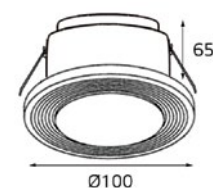

- Тип лампы:
  GU5.3 12V 1x50W,
  GU10 220V 1x50W,
  GU10 LED 220V 1X7W
- Размер врезного отверстия:
  Ø80 мм, глубина 65 мм
- Цвет: матовый/прозрачный