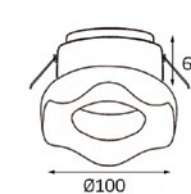

DEB

-  Тип лампы:
GU5.3 12V 1x50W,
GU10 220V 1x50W,
GU10 LED 220V 1X7W
-  Размер врезного отверстия:
Ø80 мм, глубина 65 мм
-  Цвет: матовое стекло

MEG

-  Тип лампы:
GU5.3 12V 1x50W,
GU10 220V 1x50W,
GU10 LED 220V 1X7W
-  Размер врезного отверстия:
Ø80 мм, глубина 65 мм
-  Цвет: матовое стекло