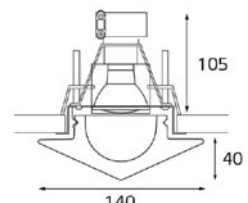

- Тип лампы:
  GU10 220V 1x50W,
  GU10 LED 220V 1X7W
- Размер врезного отверстия:
  Ø100 мм, глубина 105 мм
- Цвет: белое матовое стекло