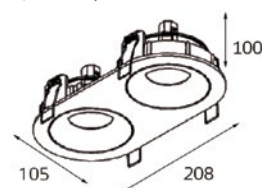

Размер врезного отверстия:
Ø98 мм, глубина 100 мм

Цвет: черный

DE 2002 BLACK

Тип лампы:
GU5.3 12V 2x50W,
GU10 220V 2x50W,
GU10 LED 220V 2X7W

Размер врезного отверстия:
2xØ98 мм, x103 мм,
глубина 100 мм

Цвет: черный