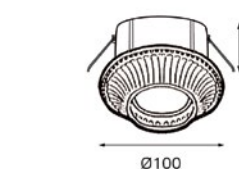

1. **SS-49**
2. Тип лампы: GU10 220V 1x50W, GU10 LED 220V 1X7W
   - Размер врезного отверстия: Ø75 мм, глубина 65 мм
   - Цвет: темный хром