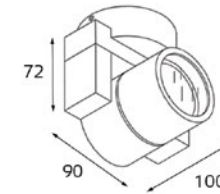

Тип лампы:
GU10 220V 1x35W,
GU10 220V LED 1x7W
Цвет: корпус алюминиевый,
прозрачное стекло