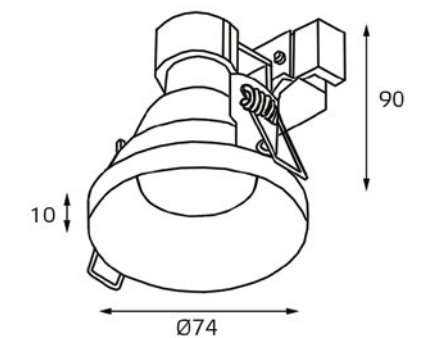

СХЕМА

ВСТРАИВАЕМЫЕ
СВЕТИЛЬНИКИ