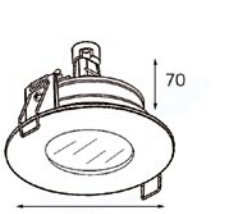

- Тип лампы:
  GU5.3 12V 1x50W,
  GU10 220V 1x50W,
  GU10 LED 220V 1X7W
- Размер врезного отверстия:
  Ø68 мм, глубина 70 мм
- Цвет: черный корпус,
  прозрачное стекло