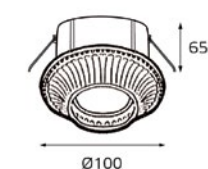

1. **RS-89**
2. Тип лампы: GU10 220V 1x50W, GU10 LED 220V 1X7W
   - Размер врезного отверстия: Ø75 мм, глубина 65 мм
   - Цвет: хром