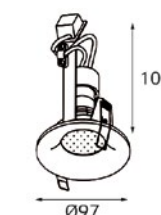

Тип лампы:
GU5.3 12V 1x50W,
GU10 220V 1x50W,
GU10 LED 220V 1X7W

Размер врезного отверстия:
Ø80 мм, глубина 100 мм

Цвет: белый корпус,
прозрачное стекло