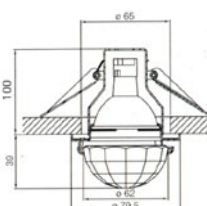

1. **VEGA AB**
2. Тип лампы: GU5.3 12V 1x35W
   - Размер врезного отверстия: Ø65 мм, глубина 100 мм
   - Цвет: хрусталь с зеркальным напылением, основание: хром или золото