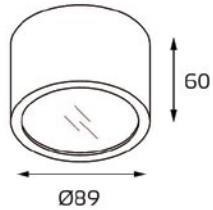

НАКЛАДНЫЕ ПОТОЛОЧНЫЕ СВЕТИЛЬНИКИ

Тип лампы:
LED EDS 220V 1x12W
3000K/ 432lm
драйвер и светодиодный модуль в комплекте

Цвет: белый корпус,
матовый рассеиватель

Тип лампы:
LED EDS 220V 1x12W
3000K/ 432lm
драйвер и светодиодный модуль в комплекте

Цвет: черный корпус,
матовый рассеиватель

Тип лампы:
GU10 220V 1x50W,
GU10 220V LED 1x7W

Цвет: белый

Тип лампы:
GU10 220V 1x50W,
GU10 220V LED 1x7W

Цвет: черный

Тип лампы:
GX53 220V 1x13W

Цвет: белый корпус,
матовое стекло

Тип лампы:
GX53 220V 1x13W

Цвет: черный корпус,
матовое стекло

Тип лампы:
GU10 220V 1x50W,
GU10 LED 220V 1x7W

Цвет: белый с черным

Тип лампы:
GU10 220V 1x50W,
GU10 LED 220V 1x7W

Цвет: алюминий с черным

Тип лампы:
LED CITIZEN 220V 1x10W
3000K/ 564 lm
светодиодный модуль в комплекте

Цвет: черный с белым корпус,
матовый рассеиватель

Тип лампы:
LED CITIZEN 220V 1x10W
3000K/ 564 lm
светодиодный модуль в комплекте

Цвет: черный корпус,
матовый рассеиватель

Тип лампы:
GU10 220V 1x50W,
GU10 LED 220V 1x7W

Цвет: белый с серым

Тип лампы:
GU10 220V 2x50W,
GU10 LED 220V 2x7W

Цвет: белый с серым

Тип лампы:
LED CITIZEN 220V 1x10W
3000K/ 564 lm
светодиодный модуль в комплекте

Цвет: белый корпус,
матовый рассеиватель

Тип лампы:
GU10 220V 2x50W,
GU10 220V LED 2x7W

Цвет: белый

Тип лампы:
GU10 220V 3x50W,
GU10 LED 220V 3x7W

Цвет: белый с серым

Тип лампы:
GU10 220V 4x50W,
GU10 LED 220V 4x7W

Цвет: белый с серым