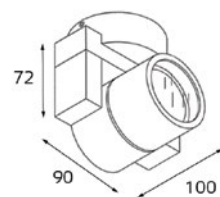

Тип лампы:
GU10 220V 1x35W,
GU10 220V LED 1x7W

Цвет: белый корпус,
прозрачное стекло