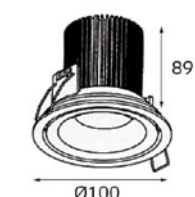

Цвет: белый

HALO WHITE

Тип лампы:
LED BRIDGELUX 1X9.3W
3000K/ 730 lm/ 500 mA/
reflector 45°, драйвер и светодиодный
модуль в комплекте

Размер врезного отверстия:
Ø92 мм, глубина 109 мм

Цвет: белый

ВСТРАИВАЕМЫЕ СВЕТИЛЬНИКИ