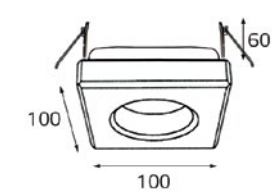

363A

-  Тип лампы:
GU5.3 12V 1x50W,
GU10 220V 1x50W,
GU10 LED 220V 1X7W
-  Размер врезного отверстия:
Ø80 мм, глубина 60 мм
-  Цвет: прозрачное стекло

363B

-  Тип лампы:
GU5.3 12V 1x50W,
GU10 220V 1x50W,
GU10 LED 220V 1X7W
-  Размер врезного отверстия:
Ø80 мм, глубина 60 мм
-  Цвет: прозрачное стекло