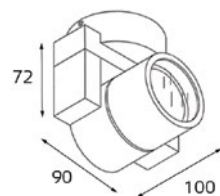

Тип лампы:
GU10 220V 1x35W,
GU10 220V LED 1x7W

Цвет: черный корпус,
прозрачное стекло