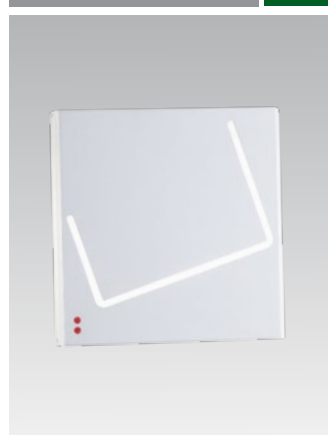

F37 G0701 WHITE

- Тип лампы: LED Cri 80 220V 4,5W 3000K/ 400 lm
- Цвет: белый