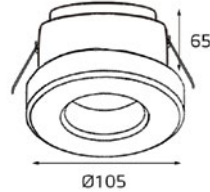

АТО

-  Тип лампы:
GU5.3 12V 1x50W,
GU10 220V 1x50W,
GU10 LED 220V 1X7W
-  Размер врезного отверстия:
Ø80 мм, глубина 65 мм
-  Цвет: прозрачное стекло

BAN

-  Тип лампы:
GU5.3 12V 1x50W,
GU10 220V 1x50W,
GU10 LED 220V 1X7W
-  Размер врезного отверстия:
Ø80 мм, глубина 65 мм
-  Цвет: прозрачное стекло