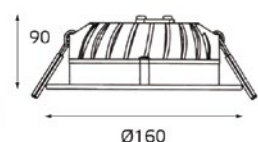

- Тип лампы:
  LED PHILIPS 220V 1x15W,
  2700K/ 1014 lm/ 700mA
  драйвер PHILIPS SL-D7
  в комплекте
- Размер врезного отверстия:
  Ø145 мм, глубина 90 мм
- Цвет: белый корпус,
  матовый рассеиватель