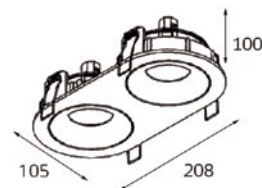

Тип лампы:
GU5.3 12V 2x50W,
GU10 220V 2x50W,
GU10 LED 220V 2X7W

Размер врезного отверстия:
2xØ98 мм x103 мм,
глубина 100 мм

Цвет: белый