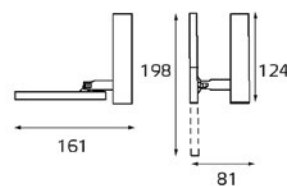

НАСТЕННЫЕ СВЕТИЛЬНИКИ

Тип лампы:
LED 220V 1x7W/ 2700K/ 500 lm
драйвер и светодиодный модуль в комплекте

Цвет: белый с черным

Тип лампы:
LED 220V 1x7W/ 2700K/ 500 lm
драйвер и светодиодный модуль в комплекте

Цвет: черный с золотым

Тип лампы:
LED BRIDGELUXE 1X14W
3000K/ 900 lm/ reflector 45°
драйвер и светодиодный модуль в комплекте

Цвет: белый с черным

Тип лампы:
LED BRIDGELUXE 1X14W
3000K/ 900 lm/ reflector 45°
драйвер и светодиодный модуль в комплекте

Цвет: черный

Тип лампы:
GU10 220V 2x35W,
GU10 220V LED 2x7W

Цвет: коричневый корпус,
прозрачное стекло

Тип лампы:
GU10 220V 2x35W,
GU10 220V LED 2x7W

Цвет: черный корпус,
прозрачное стекло

Тип лампы:
T5 220V 1x8W

Цвет: белый

Тип лампы:
T5 220V 1x8W

Цвет: алюминий

ПОДСВЕТКА ДЛЯ СТЕН