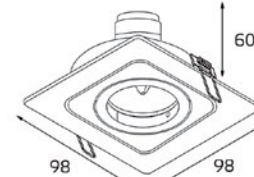

DE 202 BLACK

- Тип лампы: GU10 220V 2x50W, GU10 LED 220V 2x7W
- Размер врезного отверстия: 2xØ98 мм, глубина 110 мм
- Цвет: черный

SAG108-4 BLACK/SILVER

- Тип лампы: GU5.3 12V 1x50W, GU10 220V 1x50W, GU10 LED 220V 1x7W
- Размер врезного отверстия: 80x80 мм, глубина 60 мм
- Цвет: черный/алюминий