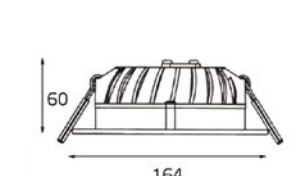

- Тип лампы:
  LED 220V 1x15W,
  3000K/ 1000 lm/ 700mA,
  драйвер в комплекте
- Размер врезного отверстия:
  135x135 мм, глубина 60 мм
- Цвет: белый корпус,
  матовый рассеиватель