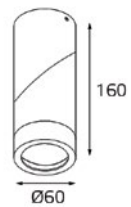

Тип лампы:
GU10 220V 1x35W,
GU10 220V LED 1x7W

Цвет: коричневый корпус,
прозрачное стекло