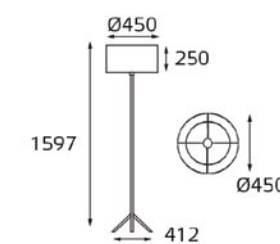

Цвет: серебро, золото, синий,
черный, оранжевый

FL-01

Тип лампы:
E27 220V1x60W

Цвет: серебро

5319+6025

Тип лампы:
E27 220V 1x60W

Цвет: хром, абажур крем

4327+6019