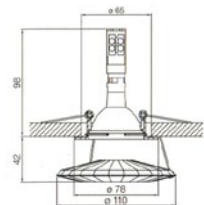

1. **ATLAS JET**
2. Тип лампы: GU5.3 12V 1x35W
   - Размер врезного отверстия: Ø65 мм, глубина 100 мм
   - Цвет: черный хрусталь, основание: хром или золото