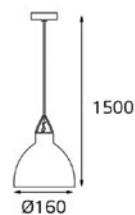

ПОДВЕСНЫЕ СВЕТИЛЬНИКИ

Тип лампы:
E27 220V 1x100W

Цвет: матовый черный

Тип лампы:
E27 220V 1x100W

Цвет: белый

Тип лампы:
E27 220V 1x60W

Цвет: хром

Тип лампы:
E27 220V 1x60W

Цвет: блестящая медь

Тип лампы:
E27 220V 1x60W

Цвет: черный

Тип лампы:
E27 220V 1x60W

Цвет: белый

Тип лампы:
E27 220V 1x60W

Цвет: серый

Тип лампы:
E27 220V 1x100W

Цвет: хром

Тип лампы:
G9 220V 1x40W

Цвет: хром, серый камень

Тип лампы:
E27 220V 1xMax100W

Цвет: хром, серый камень

Тип лампы:
LED CITIZEN 1X12W
3000K/ 999 lm/ reflector 38°
драйвер и светодиодный модуль в комплекте

Цвет: белый

Тип лампы:
LED CITIZEN 1X12W
3000K/ 999 lm/ reflector 38°
драйвер и светодиодный модуль в комплекте

Цвет: черный

Тип лампы:
LED 220V 3x5W
3000K/ 1230 lm
драйвер и светодиодный модуль в комплекте

Цвет: белый

Тип лампы:
G9 220V 1x40W

Цвет: хром, прозрачное стекло

Тип лампы:
LED 220V 1X27W
3000K/ 1830 lm
светодиодный модуль в комплекте

Цвет: белый абажур
матовый рассеиватель

Тип лампы:
LED 220V 1X40W
3000K/ 2720 lm
светодиодный модуль в комплекте

Цвет: белый абажур
матовый рассеиватель