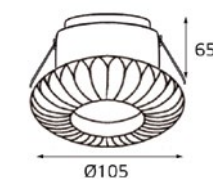

- Тип лампы:
  GU5.3 12V 1x50W,
  GU10 220V 1x50W,
  GU10 LED 220V 1X7W
- Размер врезного отверстия:
  Ø80 мм, глубина 65 мм
- Цвет: прозрачное стекло