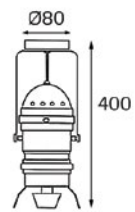

НАКЛАДНЫЕ ПОТОЛОЧНЫЕ СВЕТИЛЬНИКИ

Тип лампы:
PAR30 E27 220V 1x75W

Цвет: черный

Тип лампы:
PAR20 E27 220V 1x50W

Цвет: черный

Тип лампы:
PAR20 E27 220V 1x50W

Цвет: алюминий

Тип лампы:
PAR20 E27 220V 1x50W

Цвет: белый

Тип лампы:
GU10 220V 1x50W,
GU10 220V LED 1x7W

Цвет: белый

Тип лампы:
GU10 220V 1x50W,
GU10 220V LED 1x7W

Цвет: черный

Тип лампы:
GU10 220V 1x50W,
GU10 220V LED 1x7W

Цвет: алюминий

Тип лампы:
G53 QR111 12V 1x50W
трансформатор в комплекте

Цвет: белый

ТРЕКОВЫЕ
СВЕТИЛЬНИКИ