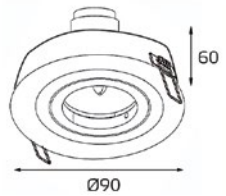

- Тип лампы:
  GU5.3 12V 1x50W,
  GU10 220V 1x50W,
  GU10 LED 220V 1X7W
- Размер врезного отверстия:
  Ø80 мм, глубина 60 мм
- Цвет: черный с алюминием