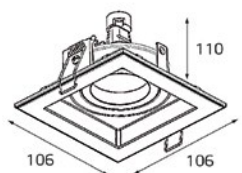

DY 1681/2 WHITE

-  Тип лампы:
GU10 220V 2x50W,
GU10 LED 220V 2x7W
-  Размер врезного отверстия:
95x200 мм, глубина 110 мм
-  Цвет: белый

ВСТРАИВАЕМЫЕ СВЕТИЛЬНИКИ

DE 201 WHITE

- Тип лампы: GU10 220V 1x50W, GU10 LED 220V 1x7W
- Размер врезного отверстия: Ø98 мм, глубина 110 мм
- Цвет: белый