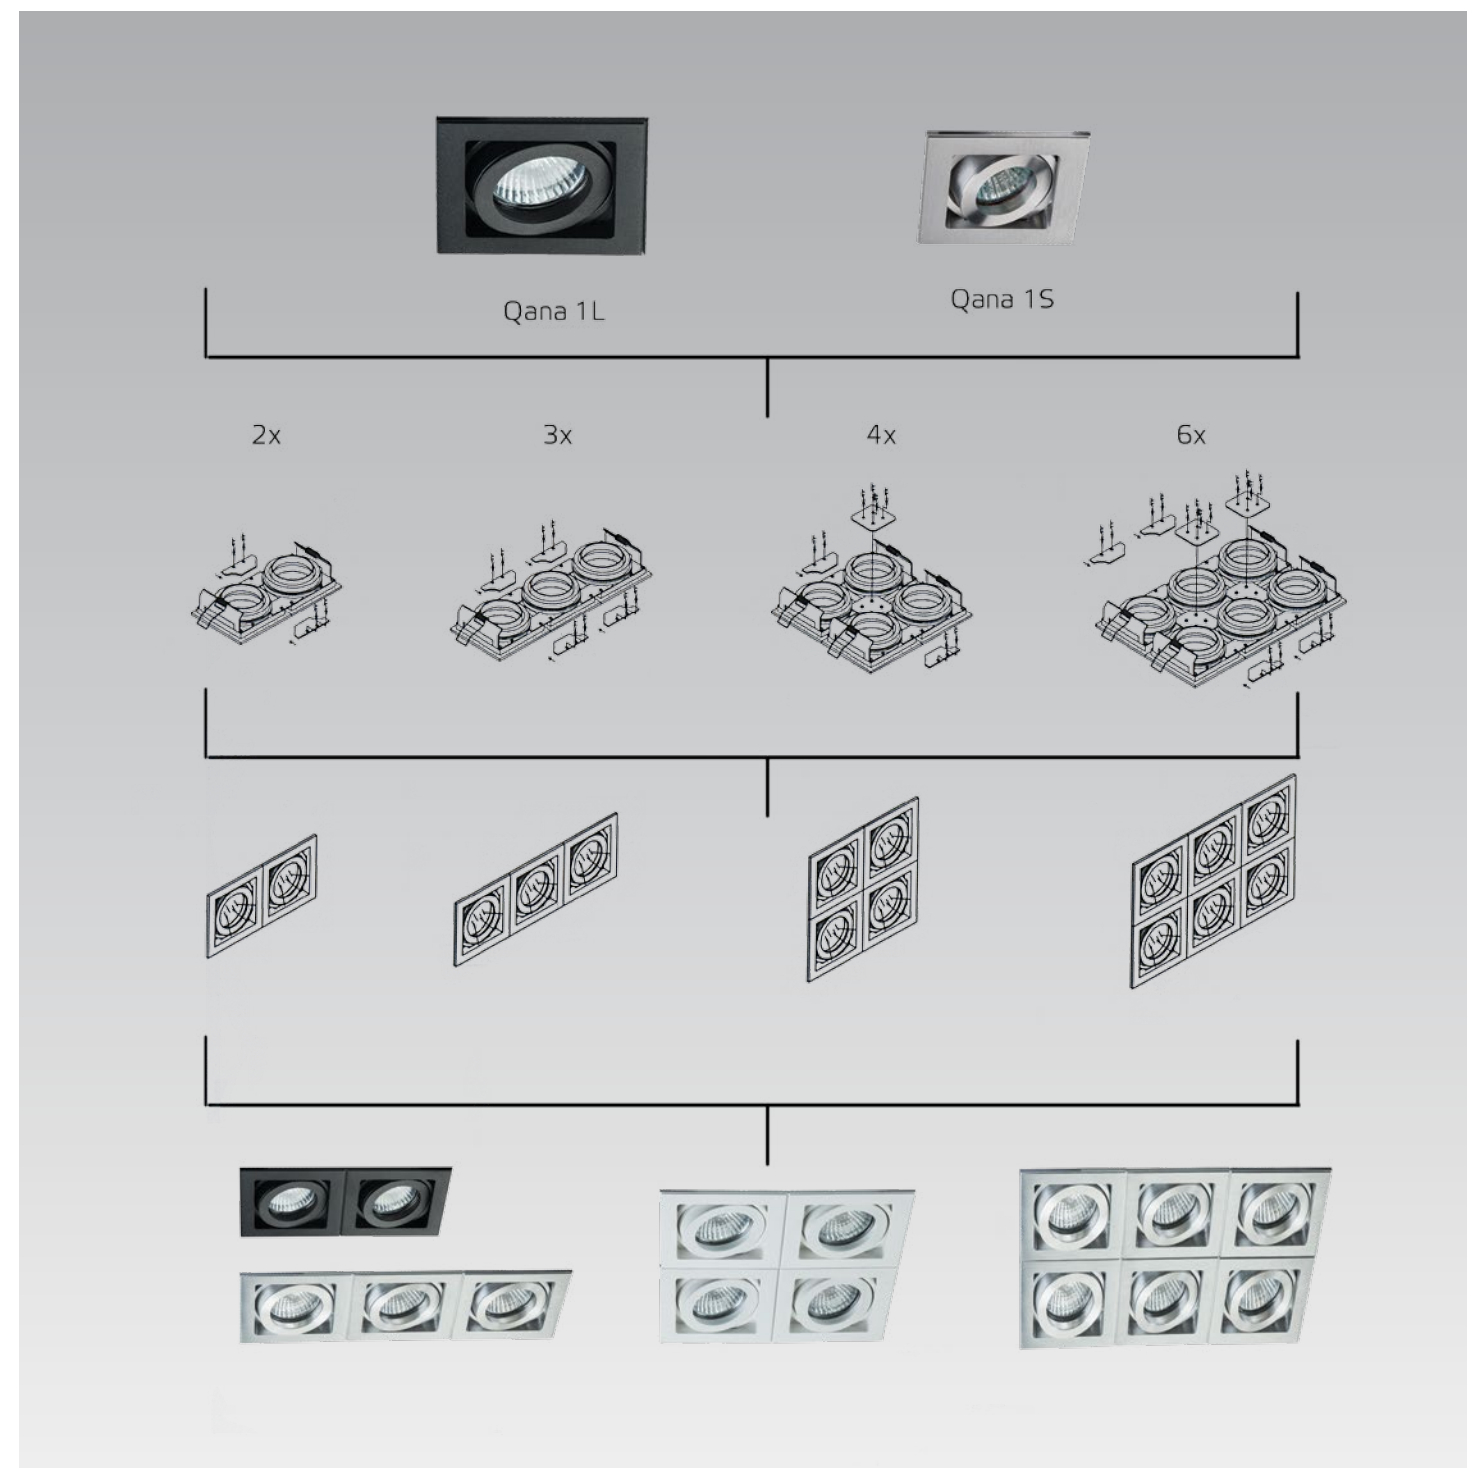

DY 1681/2 WHITE

-  Тип лампы:
GU10 220V 2x50W,
GU10 LED 220V 2x7W
-  Размер врезного отверстия:
95x200 мм, глубина 110 мм
-  Цвет: белый

ВСТРАИВАЕМЫЕ СВЕТИЛЬНИКИ

DE 201 WHITE

- Тип лампы: GU10 220V 1x50W, GU10 LED 220V 1x7W
- Размер врезного отверстия: Ø98 мм, глубина 110 мм
- Цвет: белый