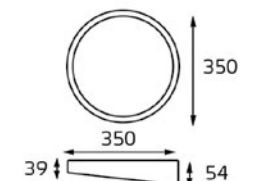

НАКЛАДНЫЕ ПОТОЛОЧНЫЕ СВЕТИЛЬНИКИ

Тип лампы:
LED 220V 1x14W
3000K/ 920 lm
Цвет: белый корпус,
матовый рассеиватель

Тип лампы:
LED 220V 1x14W
3000K/ 920 lm
Цвет: черный корпус,
матовый рассеиватель

Тип лампы:
LED 220V 1x14W
3000K/ 950 lm
Цвет: белый корпус,
матовый рассеиватель

Тип лампы:
LED 220V 1x14W
3000K/ 950 lm
Цвет: черный корпус,
матовый рассеиватель

Тип лампы:
LED 220V 1x19W
3000K/ 1290 lm
Цвет: белый корпус,
матовый рассеиватель

Тип лампы:
LED 220V 1x19W
3000K/ 1290 lm
Цвет: черный корпус,
матовый рассеиватель

Тип лампы:
LED 220V 1x47W
3000K/ 3130 lm
Цвет: белый корпус,
матовый рассеиватель

Тип лампы:
LED 220V 1x47W
3000K/ 3130 lm
Цвет: белый корпус,
матовый рассеиватель

ПОТОЛОЧНЫЕ
СВЕТИЛЬНИКИ