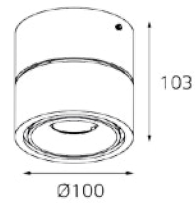

НАКЛАДНЫЕ ТРЕКОВЫЕ СВЕТИЛЬНИКИ

UNIVERSAL WHITE

Тип лампы:
LED BRIDGELUXE 1X14W
3000K/ 900 lm/ reflector 45°
драйвер и светодиодный модуль в комплекте

Цвет: белый с черным

UNIVERSAL BLACK

Тип лампы:
LED BRIDGELUXE 1X14W
3000K/ 900 lm/ reflector 45°
драйвер и светодиодный модуль в комплекте

Цвет: черный

BOX

Тип лампы:
LED BRIDGELUXE 1X24W
3000K/ 1600 lm/ reflector 34°
драйвер и светодиодный модуль в комплекте

Цвет: белый с черным

DANNY T

Тип лампы:
LED BRIDGELUXE 1X24W
3000K/ 1700 lm/ reflector 34°
драйвер и светодиодный модуль в комплекте

Цвет: белый с черным

XF ST1D BLACK / XF ST2D BLACK / XF ST3D BLACK

XF ST1D SILVER / XF ST2D SILVER

XF ST1D WHITE / XF ST2D WHITE

ПОДВЕСНЫЕ
СВЕТИЛЬНИКИ