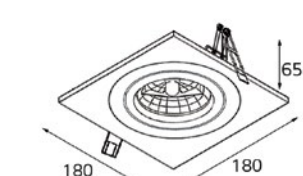

ВСТРАИВАЕМЫЕ СВЕТИЛЬНИКИ

- Тип лампы:
  GU5.3 12V 1x50W,
  GU10 220V 1x50W,
  GU10 LED 220V 1X7W
- Размер врезного отверстия:
  Ø80 мм, глубина 60 мм
- Цвет: белый/белый

- Тип лампы:
  GU5.3 12V 2x50W,
  GU10 220V 2x50W,
  GU10 LED 220V 2X7W
- Размер врезного отверстия:
  160x80 мм, глубина 60 мм
- Цвет: белый/белый

- Тип лампы:
  GU5.3 12V 3x50W,
  GU10 220V 3x50W,
  GU10 LED 220V 3X7W
- Размер врезного отверстия:
  240x80 мм, глубина 60 мм
- Цвет: белый/белый

- Тип лампы:
  GU5.3 12V 3x50W,
  GU10 220V 3x50W,
  GU10 LED 220V 3X7W
- Размер врезного отверстия:
  240x80 мм, глубина 60 мм
- Цвет: черный/черный

- Тип лампы:
  GU5.3 12V 1x50W,
  GU10 220V 1x50W,
  GU10 LED 220V 1X7W
- Размер врезного отверстия:
  Ø80 мм, глубина 60 мм
- Цвет: черный/черный

- Тип лампы:
  GU5.3 12V 2x50W,
  GU10 220V 2x50W,
  GU10 LED 220V 2X7W
- Размер врезного отверстия:
  160x80 мм, глубина 60 мм
- Цвет: черный/черный

- Тип лампы:
  GU5.3 12V 1x50W,
  GU10 220V 1x50W,
  GU10 LED 220V 1X7W
- Размер врезного отверстия:
  Ø68 мм, глубина 60 мм
- Цвет: белый корпус,
  прозрачное стекло

- Тип лампы:
  LED 220V 1x15W,
  3000K/ 1000 lm/ 700mA,
  драйвер в комплекте
- Размер врезного отверстия:
  135x135 мм, глубина 60 мм
- Цвет: белый корпус,
  матовый рассеиватель

- Тип лампы:
  GU5.3 12V 1x50W,
  GU10 220V 1x50W,
  GU10 LED 220V 1X7W
- Размер врезного отверстия:
  Ø80 мм, глубина 60 мм
- Цвет: алюминий/алюминий

- Тип лампы:
  GU5.3 12V 2x50W,
  GU10 220V 2x50W,
  GU10 LED 220V 2X7W
- Размер врезного отверстия:
  160x80 мм, глубина 60 мм
- Цвет: алюминий/алюминий

- Тип лампы:
  G53 QR111 12V 1x50W
- Размер врезного отверстия:
  180x180 мм, глубина 65 мм
- Цвет: белый

- Тип лампы:
  G53 QR111 12V 1x50W
- Размер врезного отверстия:
  180x180 мм, глубина 65 мм
- Цвет: алюминий

- Тип лампы:
  GU5.3 12V 1x50W,
  GU10 220V 1x50W,
  GU10 LED 220V 1X7W
- Размер врезного отверстия:
  Ø80 мм, глубина 60 мм
- Цвет: черный/алюминий