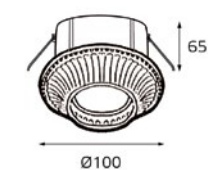

1. **SS-36**
2. Тип лампы: GU10 220V 1x50W, GU10 LED 220V 1X7W
   - Размер врезного отверстия: Ø75 мм, глубина 65 мм
   - Цвет: белый