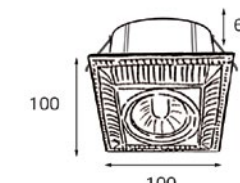

1. **SS-40**
2. Тип лампы: GU10 220V 1x50W, GU10 LED 220V 1X7W
   - Размер врезного отверстия: Ø75 мм, глубина 65 мм
   - Цвет: блестящий хром