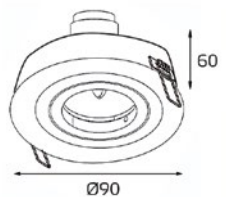

- Тип лампы:
  GU5.3 12V 1x50W,
  GU10 220V 1x50W,
  GU10 LED 220V 1X7W
- Размер врезного отверстия:
  Ø80 мм, глубина 60 мм
- Цвет: черный/черный