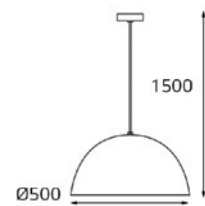

ПОДВЕСНЫЕ СВЕТИЛЬНИКИ

Тип лампы:
E27 220V 1x100W

Цвет: матовый черный

Тип лампы:
E27 220V 1x100W

Цвет: белый

Тип лампы:
E27 220V 1x60W

Цвет: хром

Тип лампы:
E27 220V 1x60W

Цвет: блестящая медь

Тип лампы:
E27 220V 1x60W

Цвет: черный

Тип лампы:
E27 220V 1x60W

Цвет: белый

Тип лампы:
E27 220V 1x60W

Цвет: серый

Тип лампы:
E27 220V 1x100W

Цвет: хром

Тип лампы:
G9 220V 1x40W

Цвет: хром, серый камень

Тип лампы:
E27 220V 1xMax100W

Цвет: хром, серый камень

Тип лампы:
LED CITIZEN 1X12W
3000K/ 999 lm/ reflector 38°
драйвер и светодиодный модуль в комплекте

Цвет: белый

Тип лампы:
LED CITIZEN 1X12W
3000K/ 999 lm/ reflector 38°
драйвер и светодиодный модуль в комплекте

Цвет: черный

Тип лампы:
LED 220V 3x5W
3000K/ 1230 lm
драйвер и светодиодный модуль в комплекте

Цвет: белый

Тип лампы:
G9 220V 1x40W

Цвет: хром, прозрачное стекло

Тип лампы:
LED 220V 1X27W
3000K/ 1830 lm
светодиодный модуль в комплекте

Цвет: белый абажур
матовый рассеиватель

Тип лампы:
LED 220V 1X40W
3000K/ 2720 lm
светодиодный модуль в комплекте

Цвет: белый абажур
матовый рассеиватель