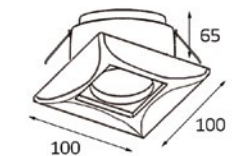

81305 1E

-  Тип лампы:
GU4 12V 1x35W
-  Размер врезного отверстия:
Ø75 мм, глубина 65 мм
-  Цвет: прозрачное стекло

CARIBE

-  Тип лампы:
GU10 220V 1x50W,
GU10 LED 220V 1X7W
-  Размер врезного отверстия:
Ø80 мм, глубина 65 мм
-  Цвет: прозрачное стекло