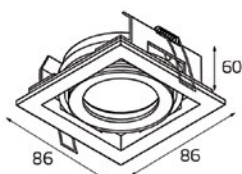

- Тип лампы:
  GU5.3 12V 1x50W,
  GU10 220V 1x50W,
  GU10 LED 220V 1x7W
- Размер врезного отверстия:
  76x76 мм, глубина 60 мм
- Цвет: черный