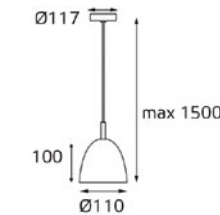

ПОДВЕСНЫЕ СВЕТИЛЬНИКИ

Тип лампы:
E27 220V 1x100W

Цвет: матовый черный

Тип лампы:
E27 220V 1x100W

Цвет: белый

Тип лампы:
E27 220V 1x60W

Цвет: хром

Тип лампы:
E27 220V 1x60W

Цвет: блестящая медь

Тип лампы:
E27 220V 1x60W

Цвет: черный

Тип лампы:
E27 220V 1x60W

Цвет: белый

Тип лампы:
E27 220V 1x60W

Цвет: серый

Тип лампы:
E27 220V 1x100W

Цвет: хром

Тип лампы:
G9 220V 1x40W

Цвет: хром, серый камень

Тип лампы:
E27 220V 1xMax100W

Цвет: хром, серый камень

Тип лампы:
LED CITIZEN 1X12W
3000K/ 999 lm/ reflector 38°
драйвер и светодиодный модуль в комплекте

Цвет: белый

Тип лампы:
LED CITIZEN 1X12W
3000K/ 999 lm/ reflector 38°
драйвер и светодиодный модуль в комплекте

Цвет: черный

Тип лампы:
LED 220V 3x5W
3000K/ 1230 lm
драйвер и светодиодный модуль в комплекте

Цвет: белый

Тип лампы:
G9 220V 1x40W

Цвет: хром, прозрачное стекло

Тип лампы:
LED 220V 1X27W
3000K/ 1830 lm
светодиодный модуль в комплекте

Цвет: белый абажур
матовый рассеиватель

Тип лампы:
LED 220V 1X40W
3000K/ 2720 lm
светодиодный модуль в комплекте

Цвет: белый абажур
матовый рассеиватель