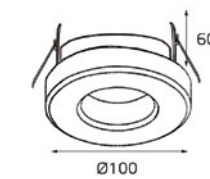

- Тип лампы:
  GU5.3 12V 1x50W,
  GU10 220V 1x50W,
  GU10 LED 220V 1X7W
- Размер врезного отверстия:
  Ø80 мм, глубина 60 мм
- Цвет: прозрачное стекло