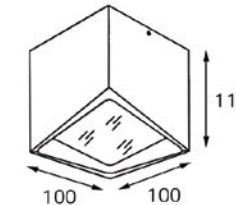

Тип лампы:
LED EDS 220V 1x12W
3000K/ 432lm
драйвер и светодиодный модуль в
комплекте

Цвет: черный корпус,
матовый рассеиватель