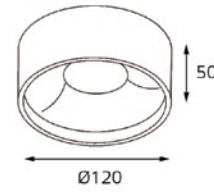

Тип лампы:
LED CITIZEN 220V 1x10W
3000K/ 564 lm
светодиодный модуль в комплекте

Цвет: черный корпус,
матовый рассеиватель