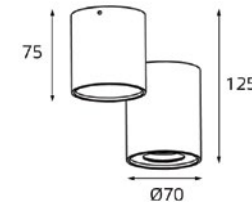

Цвет: черный корпус,
матовое стекло

1828 WHITE

Тип лампы:
GU10 220V 1x50W,
GU10 LED 220V 1x7W

Цвет: белый с черным

1828 ALU

Тип лампы:
GU10 220V 1x50W,
GU10 LED 220V 1x7W

Цвет: алюминий с черным

629211 BLACK/ WHITE