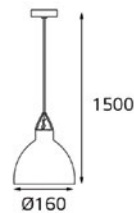

ПОДВЕСНЫЕ СВЕТИЛЬНИКИ

Тип лампы:
E27 220V 1x100W

Цвет: матовый черный

Тип лампы:
E27 220V 1x100W

Цвет: белый

Тип лампы:
E27 220V 1x60W

Цвет: хром

Тип лампы:
E27 220V 1x60W

Цвет: блестящая медь

Тип лампы:
E27 220V 1x60W

Цвет: черный

Тип лампы:
E27 220V 1x60W

Цвет: белый

Тип лампы:
E27 220V 1x60W

Цвет: серый

Тип лампы:
E27 220V 1x100W

Цвет: хром

Тип лампы:
G9 220V 1x40W

Цвет: хром, серый камень

Тип лампы:
E27 220V 1xMax100W

Цвет: хром, серый камень

Тип лампы:
LED CITIZEN 1X12W
3000K/ 999 lm/ reflector 38°
драйвер и светодиодный модуль в комплекте

Цвет: белый

Тип лампы:
LED CITIZEN 1X12W
3000K/ 999 lm/ reflector 38°
драйвер и светодиодный модуль в комплекте

Цвет: черный

Тип лампы:
LED 220V 3x5W
3000K/ 1230 lm
драйвер и светодиодный модуль в комплекте

Цвет: белый

Тип лампы:
G9 220V 1x40W

Цвет: хром, прозрачное стекло

Тип лампы:
LED 220V 1X27W
3000K/ 1830 lm
светодиодный модуль в комплекте

Цвет: белый абажур
матовый рассеиватель

Тип лампы:
LED 220V 1X40W
3000K/ 2720 lm
светодиодный модуль в комплекте

Цвет: белый абажур
матовый рассеиватель