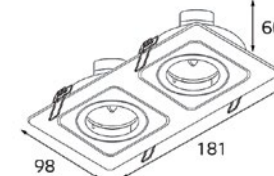

- Тип лампы: GU5.3 12V 2x50W, GU10 220V 2x50W, GU10 LED 220V 2x7W
- Размер врезного отверстия: 160x80 мм, глубина 60 мм
- Цвет: алюминий/алюминий