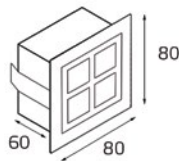

ПОДСВЕТКА ДЛЯ СТЕН

- Тип лампы: LED 220V 1x3W 3000K/ 144 lm драйвер в комплекте
- Размер врезного отверстия: 42x60 мм
- Цвет: алюминий

- Тип лампы: LED 220V 1x3.6W 3000K/ 107 lm драйвер в комплекте
- Размер врезного отверстия: Ø70x40 мм
- Цвет: серый

- Тип лампы: LED 220V 1x3.6W 3000K/ 251 lm драйвер в комплекте
- Цвет: алюминий

- Тип лампы: GY6.35 12V 1x35W
- Размер врезного отверстия: 68x68 мм, h 60 мм
- Цвет: алюминий

- Тип лампы: LED Cri 80 220V 4,5W 3000K/ 400 lm
- Цвет: белый

ВЛАГОЗАЩИЩЕННЫЕ
СВЕТИЛЬНИКИ