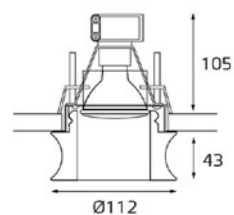

- Тип лампы:
  GU10 220V 1x75W,
  GU10 LED 220V 1X7W
- Размер врезного отверстия:
  Ø100 мм, глубина 105 мм
- Цвет: прозрачное стекло,
  матированное изнутри