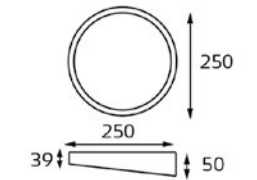

НАКЛАДНЫЕ ПОТОЛОЧНЫЕ СВЕТИЛЬНИКИ

Тип лампы:
LED 220V 1x14W
3000K/ 920 lm
Цвет: белый корпус,
матовый рассеиватель

Тип лампы:
LED 220V 1x14W
3000K/ 920 lm
Цвет: черный корпус,
матовый рассеиватель

Тип лампы:
LED 220V 1x14W
3000K/ 950 lm
Цвет: белый корпус,
матовый рассеиватель

Тип лампы:
LED 220V 1x14W
3000K/ 950 lm
Цвет: черный корпус,
матовый рассеиватель

Тип лампы:
LED 220V 1x19W
3000K/ 1290 lm
Цвет: белый корпус,
матовый рассеиватель

Тип лампы:
LED 220V 1x19W
3000K/ 1290 lm
Цвет: черный корпус,
матовый рассеиватель

Тип лампы:
LED 220V 1x47W
3000K/ 3130 lm
Цвет: белый корпус,
матовый рассеиватель

Тип лампы:
LED 220V 1x47W
3000K/ 3130 lm
Цвет: белый корпус,
матовый рассеиватель

ПОТОЛОЧНЫЕ
СВЕТИЛЬНИКИ