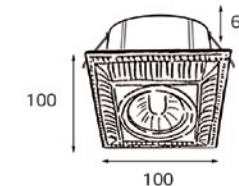

1. **RS-40**
2. Тип лампы: GU10 220V 1x50W, GU10 LED 220V 1X7W
   - Размер врезного отверстия: Ø75 мм, глубина 65 мм
   - Цвет: блестящий хром