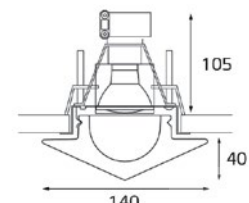

D27 F0701

-  Тип лампы:
GU10 220V 1x50W,
GU10 LED 220V 1X7W
-  Размер врезного отверстия:
Ø100 мм, глубина 105 мм
-  Цвет: белое матовое стекло

D27 F0700

-  Тип лампы:
GU10 220V 1x50W,
GU10 LED 220V 1X7W
-  Размер врезного отверстия:
Ø100 мм, глубина 105 мм
-  Цвет: прозрачное стекло