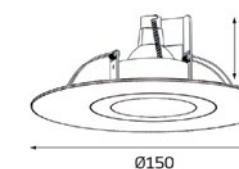

ВСТРАИВАЕМЫЕ СВЕТИЛЬНИКИ

1. **ATLAS**
2. Тип лампы: GU5.3 12V 1x35W
   - Размер врезного отверстия: Ø65 мм, глубина 100 мм
   - Цвет: прозрачный хрусталь, основание: хром или золото

1. **ATLAS AB**
2. Тип лампы: GU5.3 12V 1x35W
   - Размер врезного отверстия: Ø65 мм, глубина 100 мм
   - Цвет: сиреневый хрусталь, основание: хром или золото

1. **ATLAS JET**
2. Тип лампы: GU5.3 12V 1x35W
   - Размер врезного отверстия: Ø65 мм, глубина 100 мм
   - Цвет: черный хрусталь, основание: хром или золото

1. **ATLAS MOON**
2. Тип лампы: GU5.3 12V 1x35W
   - Размер врезного отверстия: Ø65 мм, глубина 100 мм
   - Цвет: янтарный хрусталь, основание: хром или золото

1. **VEGA**
2. Тип лампы: GU5.3 12V 1x35W
   - Размер врезного отверстия: Ø65 мм, глубина 100 мм
   - Цвет: прозрачный хрусталь, основание: хром или золото

1. **VEGA AB**
2. Тип лампы: GU5.3 12V 1x35W
   - Размер врезного отверстия: Ø65 мм, глубина 100 мм
   - Цвет: хрусталь с зеркальным напылением, основание: хром или золото

1. **410002**
2. Тип лампы: GU5.3 12V 1x35W
   - Размер врезного отверстия: Ø65 мм, глубина 65 мм
   - Цвет: прозрачный хрусталь с голубым и желтым декором, основание: хром или золото

1. **410003**
2. Тип лампы: GU5.3 12V 1x35W
   - Размер врезного отверстия: Ø65 мм, глубина 65 мм
   - Цвет: прозрачный хрусталь с зеленым декором, основание: хром или золото

ВСТРАИВАЕМЫЕ СВЕТИЛЬНИКИ

1. **RS-36**
2. Тип лампы: GU10 220V 1x50W, GU10 LED 220V 1X7W
   - Размер врезного отверстия: Ø75 мм, глубина 65 мм
   - Цвет: белый

1. **SS-36**
2. Тип лампы: GU10 220V 1x50W, GU10 LED 220V 1X7W
   - Размер врезного отверстия: Ø75 мм, глубина 65 мм
   - Цвет: белый

1. **RS-40**
2. Тип лампы: GU10 220V 1x50W, GU10 LED 220V 1X7W
   - Размер врезного отверстия: Ø75 мм, глубина 65 мм
   - Цвет: блестящий хром

1. **RS-89**
2. Тип лампы: GU10 220V 1x50W, GU10 LED 220V 1X7W
   - Размер врезного отверстия: Ø75 мм, глубина 65 мм
   - Цвет: хром