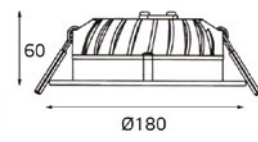

- Тип лампы:
  LED 220V 1x15W,
  2700K/ 1386 lm/ 700mA
  драйвер SMD в комплекте
- Размер врезного отверстия:
  Ø155 мм, глубина 60 мм
- Цвет: белый корпус,
  матовый рассеиватель