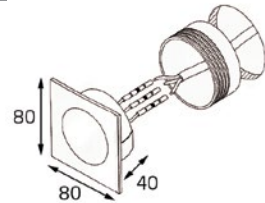

- Тип лампы: LED 220V 1x3.6W 3000K/ 107 lm драйвер в комплекте
- Размер врезного отверстия: Ø70x40 мм
- Цвет: серый

649D11 ALU

- Тип лампы: LED 220V 1x3.6W 3000K/ 251 lm драйвер в комплекте
- Цвет: алюминий