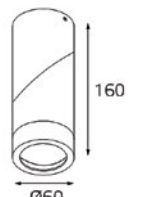

Тип лампы:
GU10 220V 1x35W,
GU10 220V LED 1x7W
Цвет: коричневый корпус,
прозрачное стекло