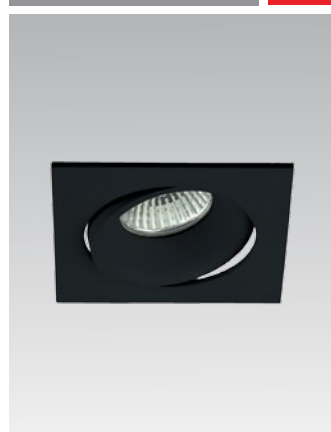

DE 201 BLACK

- Тип лампы: GU10 220V 1x50W, GU10 LED 220V 1x7W
- Размер врезного отверстия: Ø98 мм, глубина 110 мм
- Цвет: черный