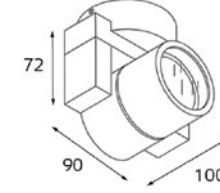

Тип лампы:
GU10 220V 1x35W,
GU10 220V LED 1x7W
Цвет: черный корпус,
прозрачное стекло