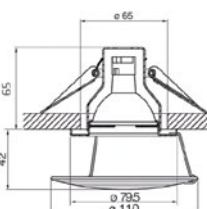

1. **410002**
2. Тип лампы: GU5.3 12V 1x35W
   - Размер врезного отверстия: Ø65 мм, глубина 65 мм
   - Цвет: прозрачный хрусталь с голубым и желтым декором, основание: хром или золото