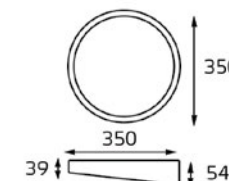

НАКЛАДНЫЕ ПОТОЛОЧНЫЕ СВЕТИЛЬНИКИ

Тип лампы:
LED 220V 1x14W
3000K/ 920 lm
Цвет: белый корпус,
матовый рассеиватель

Тип лампы:
LED 220V 1x14W
3000K/ 920 lm
Цвет: черный корпус,
матовый рассеиватель

Тип лампы:
LED 220V 1x14W
3000K/ 950 lm
Цвет: белый корпус,
матовый рассеиватель

Тип лампы:
LED 220V 1x14W
3000K/ 950 lm
Цвет: черный корпус,
матовый рассеиватель

Тип лампы:
LED 220V 1x19W
3000K/ 1290 lm
Цвет: белый корпус,
матовый рассеиватель

Тип лампы:
LED 220V 1x19W
3000K/ 1290 lm
Цвет: черный корпус,
матовый рассеиватель

Тип лампы:
LED 220V 1x47W
3000K/ 3130 lm
Цвет: белый корпус,
матовый рассеиватель

Тип лампы:
LED 220V 1x47W
3000K/ 3130 lm
Цвет: белый корпус,
матовый рассеиватель

ПОТОЛОЧНЫЕ
СВЕТИЛЬНИКИ