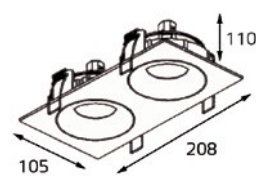

- Тип лампы: GU10 220V 2x50W, GU10 LED 220V 2x7W
- Размер врезного отверстия: 2xØ98 мм, глубина 110 мм
- Цвет: белый