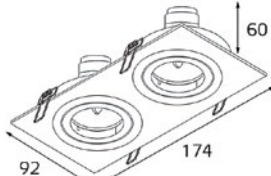

- Тип лампы:
  GU5.3 12V 2x50W,
  GU10 220V 2x50W,
  GU10 LED 220V 2X7W
- Размер врезного отверстия:
  160x80 мм, глубина 60 мм
- Цвет: белый/белый