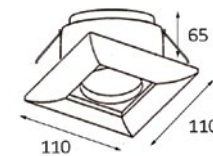

- Тип лампы:
  GU5.3 12V 1x50W,
  GU10 220V 1x50W,
  GU10 LED 220V 1X7W
- Размер врезного отверстия:
  Ø80 мм, глубина 65 мм
- Цвет: матовое стекло