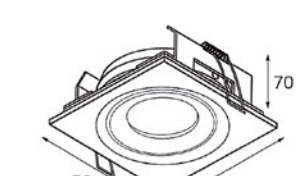

- Тип лампы:
  GU5.3 12V 1x50W,
  GU10 220V 1x50W,
  GU10 LED 220V 1X7W
- Размер врезного отверстия:
  Ø68 мм, глубина 60 мм
- Цвет: белый корпус,
  прозрачное стекло