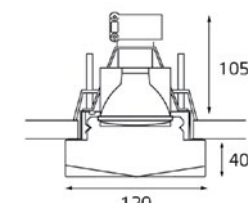

- Тип лампы:
  GU10 220V 1x50W,
  GU10 LED 220V 1X7W
- Размер врезного отверстия:
  Ø100 мм, глубина 105 мм
- Цвет: прозрачное стекло