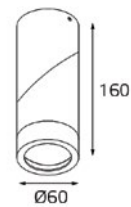

Тип лампы:
GU10 220V 1x35W,
GU10 220V LED 1x7W

Цвет: черный корпус,
прозрачное стекло