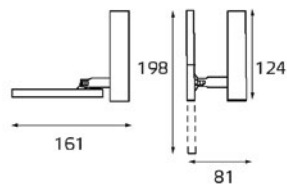

НАСТЕННЫЕ СВЕТИЛЬНИКИ

Тип лампы:
LED 220V 1x7W/ 2700K/ 500 lm
драйвер и светодиодный модуль в комплекте

Цвет: белый с черным

Тип лампы:
LED 220V 1x7W/ 2700K/ 500 lm
драйвер и светодиодный модуль в комплекте

Цвет: черный с золотым

Тип лампы:
LED BRIDGELUXE 1X14W
3000K/ 900 lm/ reflector 45°
драйвер и светодиодный модуль в комплекте

Цвет: белый с черным

Тип лампы:
LED BRIDGELUXE 1X14W
3000K/ 900 lm/ reflector 45°
драйвер и светодиодный модуль в комплекте

Цвет: черный

Тип лампы:
GU10 220V 2x35W,
GU10 220V LED 2x7W

Цвет: коричневый корпус,
прозрачное стекло

Тип лампы:
GU10 220V 2x35W,
GU10 220V LED 2x7W

Цвет: черный корпус,
прозрачное стекло

Тип лампы:
T5 220V 1x8W

Цвет: белый

Тип лампы:
T5 220V 1x8W

Цвет: алюминий

ПОДСВЕТКА ДЛЯ СТЕН