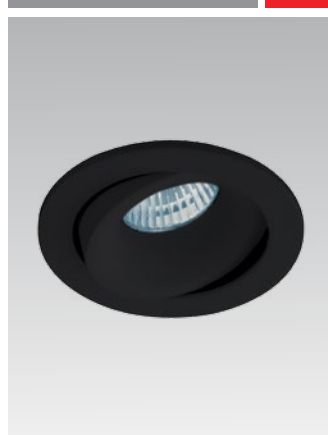

DE 200 BLACK

Тип лампы:
GU5.3 12V 1x50W,
GU10 220V 1x50W,
GU10 LED 220V 1X7W

Размер врезного отверстия:
Ø98 мм, глубина 100 мм

Цвет: черный