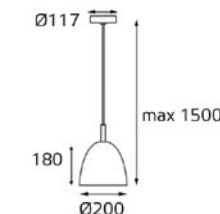

ПОДВЕСНЫЕ СВЕТИЛЬНИКИ

Тип лампы:
E27 220V 1x100W

Цвет: матовый черный

Тип лампы:
E27 220V 1x100W

Цвет: белый

Тип лампы:
E27 220V 1x60W

Цвет: хром

Тип лампы:
E27 220V 1x60W

Цвет: блестящая медь

Тип лампы:
E27 220V 1x60W

Цвет: черный

Тип лампы:
E27 220V 1x60W

Цвет: белый

Тип лампы:
E27 220V 1x60W

Цвет: серый

Тип лампы:
E27 220V 1x100W

Цвет: хром

Тип лампы:
G9 220V 1x40W

Цвет: хром, серый камень

Тип лампы:
E27 220V 1xMax100W

Цвет: хром, серый камень

Тип лампы:
LED CITIZEN 1X12W
3000K/ 999 lm/ reflector 38°
драйвер и светодиодный модуль в комплекте

Цвет: белый

Тип лампы:
LED CITIZEN 1X12W
3000K/ 999 lm/ reflector 38°
драйвер и светодиодный модуль в комплекте

Цвет: черный

Тип лампы:
LED 220V 3x5W
3000K/ 1230 lm
драйвер и светодиодный модуль в комплекте

Цвет: белый

Тип лампы:
G9 220V 1x40W

Цвет: хром, прозрачное стекло

Тип лампы:
LED 220V 1X27W
3000K/ 1830 lm
светодиодный модуль в комплекте

Цвет: белый абажур
матовый рассеиватель

Тип лампы:
LED 220V 1X40W
3000K/ 2720 lm
светодиодный модуль в комплекте

Цвет: белый абажур
матовый рассеиватель