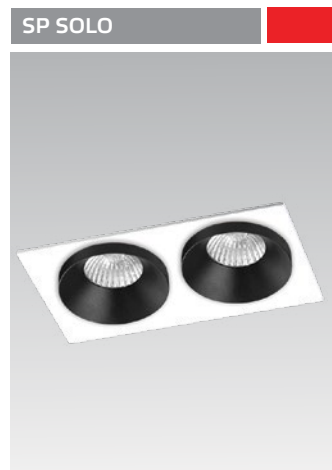

Тип лампы:
GU10 220V 1x50W,
GU10 LED 220V 1X7W

Размер врезного отверстия:
Ø67 мм, глубина 90 мм

арт. SP SOLO gold
+ SP 01 gold

Тип лампы:
GU10 220V 2x50W,
GU10 LED 220V 2X7W

Размер врезного отверстия:
2xØ67 мм, глубина 90 мм