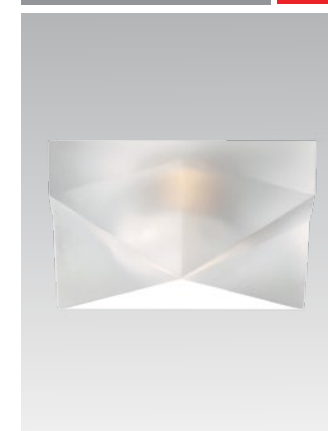

D27 F2801

- Тип лампы:
  GU10 220V 1x50W,
  GU10 LED 220V 1X7W
- Размер врезного отверстия:
  Ø100 мм, глубина 105 мм
- Цвет: белое матовое стекло