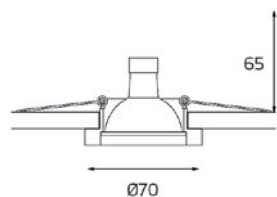

- Тип лампы:
  GU10 220V 1x50W,
  GU10 LED 220V 1X7W
- Размер врезного отверстия:
  Ø60 мм, глубина 65 мм
- Цвет: белый