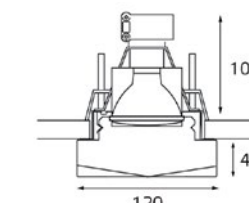

D27 F2800

-  Тип лампы:
GU10 220V 1x50W,
GU10 LED 220V 1X7W
-  Размер врезного отверстия:
Ø100 мм, глубина 105 мм
-  Цвет: прозрачное стекло

D27 F2801

-  Тип лампы:
GU10 220V 1x50W,
GU10 LED 220V 1X7W
-  Размер врезного отверстия:
Ø100 мм, глубина 105 мм
-  Цвет: белое матовое стекло