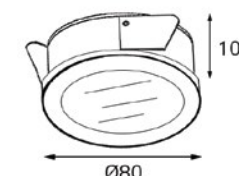

DL 2633 WHITE IP 54

- Тип лампы: GU10 220V 1x50W, GU10 LED 220V 1x7W
- Размер врезного отверстия: Ø68 мм, глубина 100 мм
- Цвет: белый корпус, матовый рассеиватель

QSO 061L WHITE IP 54

- Тип лампы: GU5.3 12V 1x50W, GU10 220V 1x50W, GU10 LED 220V 1x7W
- Размер врезного отверстия: Ø70 мм, глубина 70 мм
- Цвет: белый корпус, матовый рассеиватель