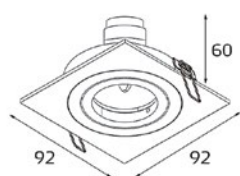

- Тип лампы:
  GU5.3 12V 1x50W,
  GU10 220V 1x50W,
  GU10 LED 220V 1X7W
- Размер врезного отверстия:
  Ø80 мм, глубина 60 мм
- Цвет: черный/черный