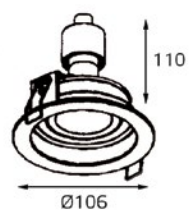

Тип лампы:
GU5.3 12V 1x50W,
GU10 220V 1x50W,
GU10 LED 220V 1X7W

Размер врезного отверстия:
Ø90 мм, глубина 110 мм

Цвет: белый