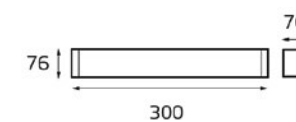

Цвет: коричневый корпус,
прозрачное стекло

1521 IP 20

Тип лампы:
2GU11 220V 1x18W

Цвет: хром, белый

1523 IP 20

Тип лампы:
T5 HE 220V 1x14W

Цвет: хром, белый

1535 IP 20