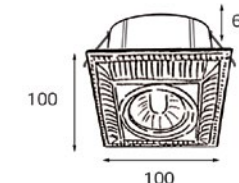

1. **SS-80**
2. Тип лампы: GU10 220V 1x50W, GU10 LED 220V 1X7W
   - Размер врезного отверстия: Ø75 мм, глубина 65 мм
   - Цвет: античное серебро