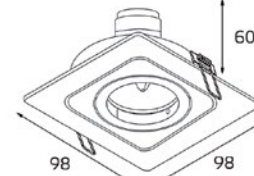

107421 WHITE

- Тип лампы: GU10 220V 2x50W, GU10 LED 220V 2x7W
- Размер врезного отверстия: 92x182 мм, глубина 115 мм
- Цвет: белый

SAG108-4 SILVER/SILVER

- Тип лампы: GU5.3 12V 1x50W, GU10 220V 1x50W, GU10 LED 220V 1x7W
- Размер врезного отверстия: 80x80 мм, глубина 60 мм
- Цвет: алюминий/алюминий