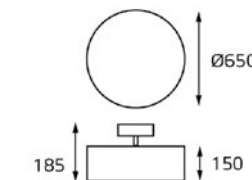

Тип лампы:
LED 220V 1X40W
3000K/ 2720 lm
светодиодный модуль в комплекте

Цвет: белый абажур
матовый рассеиватель