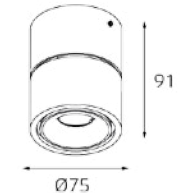

Тип лампы:
LED BRIDGELUXE 1X9.3W
3000K/ 720 lm/ reflector 34°
драйвер и светодиодный модуль в комплекте
Цвет: черный