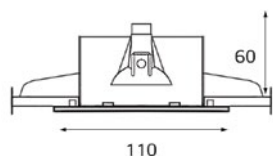

ВЛАГОЗАЩИЩЕННЫЕ СВЕТИЛЬНИКИ

- Тип лампы: LED 220V 1x15W, 3000K/ 1000 lm/ 700mA, драйвер в комплекте
- Размер врезного отверстия: 135x135 мм, глубина 60 мм
- Цвет: белый корпус, матовый рассеиватель

- Тип лампы: GU5.3 12V 1x50W
- Размер врезного отверстия: Ø80 мм, глубина 60 мм
- Цвет: матовое стекло/белый, матовое стекло/никель

- Тип лампы: GU5.3 12V 1x50W, GU10 220V 1x50W, GU10 LED 220V 1x7W
- Размер врезного отверстия: Ø68 мм, глубина 60 мм
- Цвет: белый корпус, прозрачное стекло

- Тип лампы: GU5.3 12V 1x50W, GU10 220V 1x50W, GU10 LED 220V 1x7W
- Размер врезного отверстия: Ø68 мм, глубина 60 мм
- Цвет: черный корпус, прозрачное стекло

- Тип лампы: GU5.3 12V 1x50W, GU10 220V 1x50W, GU10 LED 220V 1x7W
- Размер врезного отверстия: Ø80 мм, глубина 110 мм
- Цвет: белый корпус, прозрачное стекло

- Тип лампы: GU5.3 12V 1x50W, GU10 220V 1x50W, GU10 LED 220V 1x7W
- Размер врезного отверстия: Ø68 мм, глубина 60 мм
- Цвет: белый корпус, прозрачное стекло

- Тип лампы: GU10 220V 1x50W, GU10 LED 220V 1x7W
- Размер врезного отверстия: Ø65 мм, глубина 80 мм
- Цвет: белый корпус, матовое стекло

- Тип лампы: GU10 220V 1x50W, GU10 LED 220V 1x7W
- Размер врезного отверстия: Ø65 мм, глубина 80 мм
- Цвет: корпус алюминий, матовое стекло

- Тип лампы: GU5.3 12V 1x50W, GU10 220V 1x50W, GU10 LED 220V 1x7W
- Размер врезного отверстия: Ø80 мм, глубина 100 мм
- Цвет: белый корпус, прозрачное стекло

- Тип лампы: GU5.3 12V 1x50W, GU10 220V 1x50W, GU10 LED 220V 1x7W
- Размер врезного отверстия: Ø80 мм, глубина 100 мм
- Цвет: белый корпус, прозрачное стекло

- Тип лампы: LED PHILIPS 220V 1x15W, 2700K/ 1014 lm/ 700mA драйвер PHILIPS SL-D7 в комплекте
- Размер врезного отверстия: Ø145 мм, глубина 90 мм
- Цвет: белый корпус, матовый рассеиватель