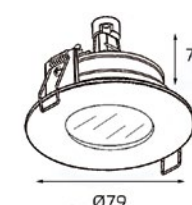

- Тип лампы: GU5.3 12V 1x50W, GU10 220V 1x50W, GU10 LED 220V 1x7W
- Размер врезного отверстия: Ø68 мм, глубина 60 мм
- Цвет: черный корпус, прозрачное стекло