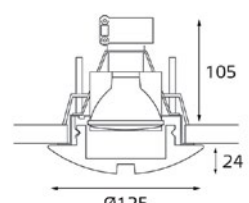

D27 F0301

-  Тип лампы:
GU10 220V 1x50W,
GU10 LED 220V 1X7W
-  Размер врезного отверстия:
Ø100 мм, глубина 105 мм
-  Цвет: белое матовое стекло

D27 F0300

-  Тип лампы:
GU10 220V 1x50W,
GU10 LED 220V 1X7W
-  Размер врезного отверстия:
Ø100 мм, глубина 105 мм
-  Цвет: прозрачное стекло