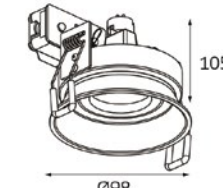

Тип лампы:
GU5.3 12V 1x50W,
GU10 220V 1x50W,
GU10 LED 220V 1X7W

Размер врезного отверстия:
Ø92 мм, глубина 105 мм

Цвет: белый