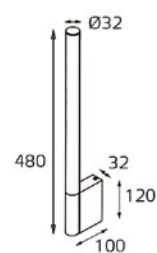

ПОДСВЕТКА ДЛЯ СТЕН