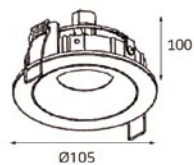

Тип лампы:
GU5.3 12V 1x50W,
GU10 220V 1x50W,
GU10 LED 220V 1X7W

Размер врезного отверстия:
Ø98 мм, глубина 100 мм

Цвет: черный