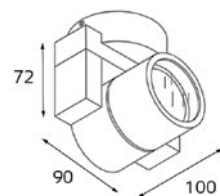

Тип лампы:
GU10 220V 1x35W,
GU10 220V LED 1x7W

Цвет: коричневый корпус,
прозрачное стекло