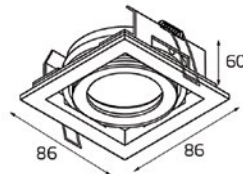

- Тип лампы:
  GU5.3 12V 1x50W,
  GU10 220V 1x50W,
  GU10 LED 220V 1x7W
- Размер врезного отверстия:
  76x76 мм, глубина 60 мм
- Цвет: белый