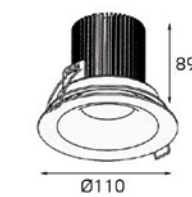

Тип лампы:
LED BRIDGELUX 1X9.3W
3000K/ 800 lm/ 500 mA/
reflector 45° светодиодный
модуль в комплекте

Размер врезного отверстия:
Ø83 мм, глубина 109 мм

Цвет: белый