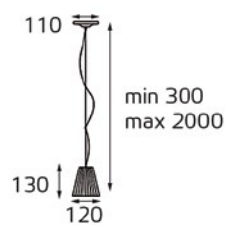

ПОДВЕСНЫЕ СВЕТИЛЬНИКИ

Тип лампы:
GU10 220V 1x75W,
GU10 LED 220V 1x7W

Цвет: черный, белый, хром

Тип лампы:
GU10 220V 1x50W,
GU10 LED 220V 1x7W

Цвет: черное стекло, хром

Тип лампы:
GU10 220V 1x50W,
GU10 LED 220V 1x7W

Цвет: прозрачное стекло, хром

Тип лампы:
G9 220V 1x75W

Цвет: стекло с орнаментом,
хром

Тип лампы:
G9 220V 1x60W

Цвет: прозрачное стекло, хром

Тип лампы:
GU10 220V 1x75W,
GU10 LED 220V 1x7W

Цвет: синий, красный, зеленый,
прозрачный, желтый, коричневый

НАСТЕННЫЕ
СВЕТИЛЬНИКИ