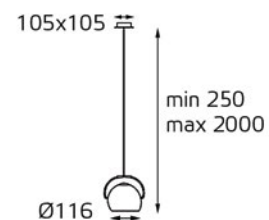

НАСТЕННЫЕ
СВЕТИЛЬНИКИ