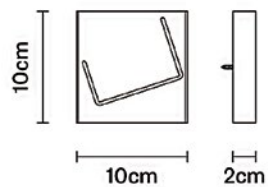

XF WL10E

- Тип лампы: GY6.35 12V 1x35W
- Размер врезного отверстия: 68x68 мм, h 60 мм
- Цвет: алюминий

F37 G0701 WHITE

- Тип лампы: LED Cri 80 220V 4,5W 3000K/ 400 lm
- Цвет: белый

ВЛАГОЗАЩИЩЕННЫЕ
СВЕТИЛЬНИКИ