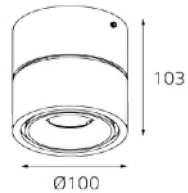

Тип лампы:
LED BRIDGELUXE 1X14W
3000K/ 900 lm/ reflector 45°
драйвер и светодиодный модуль в комплекте
Цвет: черный