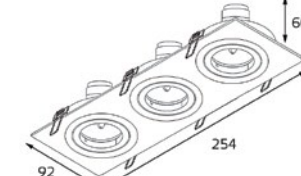

- Тип лампы:
  GU5.3 12V 3x50W,
  GU10 220V 3x50W,
  GU10 LED 220V 3X7W
- Размер врезного отверстия:
  240x80 мм, глубина 60 мм
- Цвет: черный/черный