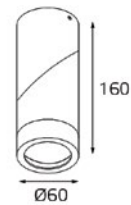

Тип лампы:
GU10 220V 1x35W,
GU10 220V LED 1x7W

Цвет: корпус алюминий,
прозрачное стекло