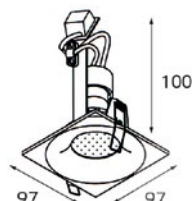

- Тип лампы: GU5.3 12V 1x50W, GU10 220V 1x50W, GU10 LED 220V 1x7W
- Размер врезного отверстия: Ø80 мм, глубина 100 мм
- Цвет: белый корпус, прозрачное стекло