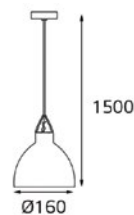

Тип лампы:
E27 220V 1x60W

Цвет: черный

SQ 895MP WHITE

Тип лампы:
E27 220V 1x60W

Цвет: белый

SQ 895MP GREY

Тип лампы:
E27 220V 1x60W

Цвет: серый