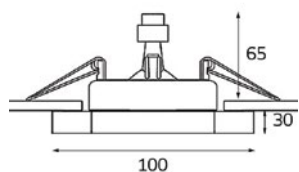

- Тип лампы:
  GU10 220V 1x50W,
  GU10 LED 220V 1X7W
- Размер врезного отверстия:
  Ø60 мм, глубина 65 мм
- Цвет: прозрачное стекло, хром