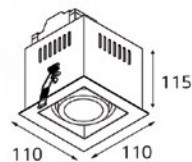

SAG208-4 BLACK/SILVER

- Тип лампы: GU5.3 12V 2x50W, GU10 220V 2x50W, GU10 LED 220V 2x7W
- Размер врезного отверстия: 160x80 мм, глубина 60 мм
- Цвет: черный/алюминий

107311 WHITE

- Тип лампы: GU10 220V 1x50W, GU10 LED 220V 1x7W
- Размер врезного отверстия: 92x92 мм, глубина 115 мм
- Цвет: белый