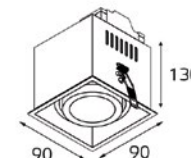

DE 202 WHITE

- Тип лампы: GU10 220V 2x50W, GU10 LED 220V 2x7W
- Размер врезного отверстия: 2xØ98 мм, глубина 110 мм
- Цвет: белый

100511 WHITE

- Тип лампы: GU10 220V 1x50W, GU10 LED 220V 1x7W
- Размер врезного отверстия: 96x96 мм, глубина 130 мм
- Цвет: черный с белым