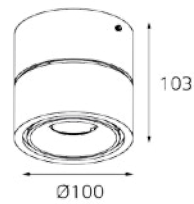

НАКЛАДНЫЕ ТРЕКОВЫЕ СВЕТИЛЬНИКИ

UNIVERSAL WHITE

Тип лампы:
LED BRIDGELUXE 1X14W
3000K/ 900 lm/ reflector 45°
драйвер и светодиодный модуль в комплекте

Цвет: белый с черным

UNIVERSAL BLACK

Тип лампы:
LED BRIDGELUXE 1X14W
3000K/ 900 lm/ reflector 45°
драйвер и светодиодный модуль в комплекте

Цвет: черный

BOX

Тип лампы:
LED BRIDGELUXE 1X24W
3000K/ 1600 lm/ reflector 34°
драйвер и светодиодный модуль в комплекте

Цвет: белый с черным

DANNY T

Тип лампы:
LED BRIDGELUXE 1X24W
3000K/ 1700 lm/ reflector 34°
драйвер и светодиодный модуль в комплекте

Цвет: белый с черным

XF ST1D BLACK / XF ST2D BLACK / XF ST3D BLACK

XF ST1D SILVER / XF ST2D SILVER

XF ST1D WHITE / XF ST2D WHITE

ПОДВЕСНЫЕ
СВЕТИЛЬНИКИ