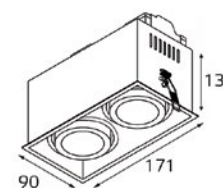

- Тип лампы: GU10 220V 2x50W, GU10 LED 220V 2x7W
- Размер врезного отверстия: 96x172 мм, глубина 130 мм
- Цвет: черный с белым