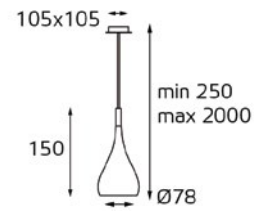

ПОДВЕСНЫЕ СВЕТИЛЬНИКИ

D75 A01 15/01/02

черный 02 белый 01 хром 15

Тип лампы:
GU10 220V 1x75W,
GU10 LED 220V 1x7W

Цвет: черный, белый, хром

D28 A0102

Тип лампы:
GU10 220V 1x50W,
GU10 LED 220V 1x7W

Цвет: черное стекло, хром