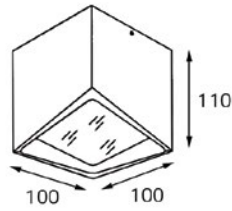

Тип лампы:
GU10 220V 1x50W,
GU10 LED 220V 1x7W

Цвет: белый

НАКЛАДНЫЕ ПОТОЛОЧНЫЕ СВЕТИЛЬНИКИ

629111 WHITE

Тип лампы:
LED EDS 220V 1x12W
3000K/ 432lm
драйвер и светодиодный модуль в комплекте

Цвет: белый корпус,
матовый рассеиватель