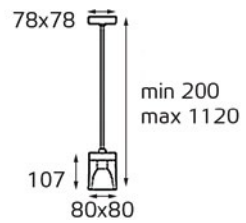

ПОДВЕСНЫЕ СВЕТИЛЬНИКИ

Тип лампы:
GU10 220V 1x75W,
GU10 LED 220V 1x7W

Цвет: черный, белый, хром

Тип лампы:
GU10 220V 1x50W,
GU10 LED 220V 1x7W

Цвет: черное стекло, хром

Тип лампы:
GU10 220V 1x50W,
GU10 LED 220V 1x7W

Цвет: прозрачное стекло, хром

Тип лампы:
G9 220V 1x75W

Цвет: стекло с орнаментом,
хром

Тип лампы:
G9 220V 1x60W

Цвет: прозрачное стекло, хром

Тип лампы:
GU10 220V 1x75W,
GU10 LED 220V 1x7W

Цвет: синий, красный, зеленый,
прозрачный, желтый, коричневый

НАСТЕННЫЕ
СВЕТИЛЬНИКИ