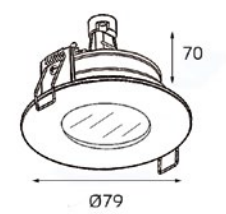

- Тип лампы:
  GU5.3 12V 1x50W,
  GU10 220V 1x50W,
  GU10 LED 220V 1X7W
- Размер врезного отверстия:
  Ø68 мм, глубина 70 мм
- Цвет: белый корпус,
  прозрачное стекло