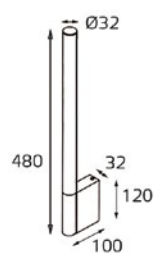

Цвет: коричневый корпус,
прозрачное стекло

ВОК 12A BLACK

Тип лампы:
GU10 220V 2x35W,
GU10 220V LED 2x7W

Цвет: черный корпус,
прозрачное стекло

408511 WHITE

Тип лампы:
T5 220V 1x8W

Цвет: белый

408511 ALU