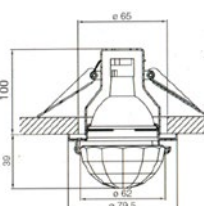

ВСТРАИВАЕМЫЕ СВЕТИЛЬНИКИ

1. **ATLAS**
2. Тип лампы: GU5.3 12V 1x35W
   - Размер врезного отверстия: Ø65 мм, глубина 100 мм
   - Цвет: прозрачный хрусталь, основание: хром или золото

1. **ATLAS AB**
2. Тип лампы: GU5.3 12V 1x35W
   - Размер врезного отверстия: Ø65 мм, глубина 100 мм
   - Цвет: сиреневый хрусталь, основание: хром или золото

1. **ATLAS JET**
2. Тип лампы: GU5.3 12V 1x35W
   - Размер врезного отверстия: Ø65 мм, глубина 100 мм
   - Цвет: черный хрусталь, основание: хром или золото

1. **ATLAS MOON**
2. Тип лампы: GU5.3 12V 1x35W
   - Размер врезного отверстия: Ø65 мм, глубина 100 мм
   - Цвет: янтарный хрусталь, основание: хром или золото

1. **VEGA**
2. Тип лампы: GU5.3 12V 1x35W
   - Размер врезного отверстия: Ø65 мм, глубина 100 мм
   - Цвет: прозрачный хрусталь, основание: хром или золото

1. **VEGA AB**
2. Тип лампы: GU5.3 12V 1x35W
   - Размер врезного отверстия: Ø65 мм, глубина 100 мм
   - Цвет: хрусталь с зеркальным напылением, основание: хром или золото

1. **410002**
2. Тип лампы: GU5.3 12V 1x35W
   - Размер врезного отверстия: Ø65 мм, глубина 65 мм
   - Цвет: прозрачный хрусталь с голубым и желтым декором, основание: хром или золото

1. **410003**
2. Тип лампы: GU5.3 12V 1x35W
   - Размер врезного отверстия: Ø65 мм, глубина 65 мм
   - Цвет: прозрачный хрусталь с зеленым декором, основание: хром или золото

ВСТРАИВАЕМЫЕ СВЕТИЛЬНИКИ

1. **RS-36**
2. Тип лампы: GU10 220V 1x50W, GU10 LED 220V 1X7W
   - Размер врезного отверстия: Ø75 мм, глубина 65 мм
   - Цвет: белый

1. **SS-36**
2. Тип лампы: GU10 220V 1x50W, GU10 LED 220V 1X7W
   - Размер врезного отверстия: Ø75 мм, глубина 65 мм
   - Цвет: белый

1. **RS-40**
2. Тип лампы: GU10 220V 1x50W, GU10 LED 220V 1X7W
   - Размер врезного отверстия: Ø75 мм, глубина 65 мм
   - Цвет: блестящий хром

1. **RS-89**
2. Тип лампы: GU10 220V 1x50W, GU10 LED 220V 1X7W
   - Размер врезного отверстия: Ø75 мм, глубина 65 мм
   - Цвет: хром