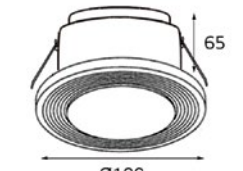

2016 WHITE

-  Тип лампы:
GU5.3 12V 1x50W
-  Размер врезного отверстия:
Ø75 мм, глубина 60 мм
-  Цвет: матовое стекло

MRC 6069

-  Тип лампы:
GU5.3 12V 1x50W,
GU10 220V 1x50W,
GU10 LED 220V 1X7W
-  Размер врезного отверстия:
Ø80 мм, глубина 65 мм
-  Цвет: матовое стекло