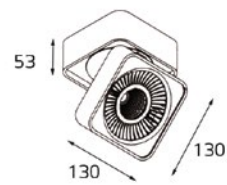

Тип лампы:
LED SHARP 1X27W
3000K/ 2086 lm/ reflector 40°
драйвер и светодиодный модуль в комплекте
Цвет: белый с черным