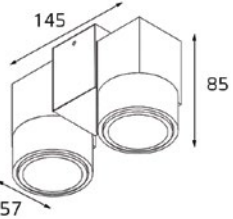

НАКЛАДНЫЕ ПОТОЛОЧНЫЕ СВЕТИЛЬНИКИ

Тип лампы:
LED EDS 220V 1x12W
3000K/ 432lm
драйвер и светодиодный модуль в комплекте

Цвет: белый корпус,
матовый рассеиватель

Тип лампы:
LED EDS 220V 1x12W
3000K/ 432lm
драйвер и светодиодный модуль в комплекте

Цвет: черный корпус,
матовый рассеиватель

Тип лампы:
GU10 220V 1x50W,
GU10 220V LED 1x7W

Цвет: белый

Тип лампы:
GU10 220V 1x50W,
GU10 220V LED 1x7W

Цвет: черный

Тип лампы:
GX53 220V 1x13W

Цвет: белый корпус,
матовое стекло

Тип лампы:
GX53 220V 1x13W

Цвет: черный корпус,
матовое стекло

Тип лампы:
GU10 220V 1x50W,
GU10 LED 220V 1x7W

Цвет: белый с черным

Тип лампы:
GU10 220V 1x50W,
GU10 LED 220V 1x7W

Цвет: алюминий с черным

Тип лампы:
LED CITIZEN 220V 1x10W
3000K/ 564 lm
светодиодный модуль в комплекте

Цвет: черный с белым корпус,
матовый рассеиватель

Тип лампы:
LED CITIZEN 220V 1x10W
3000K/ 564 lm
светодиодный модуль в комплекте

Цвет: черный корпус,
матовый рассеиватель

Тип лампы:
GU10 220V 1x50W,
GU10 LED 220V 1x7W

Цвет: белый с серым

Тип лампы:
GU10 220V 2x50W,
GU10 LED 220V 2x7W

Цвет: белый с серым

Тип лампы:
LED CITIZEN 220V 1x10W
3000K/ 564 lm
светодиодный модуль в комплекте

Цвет: белый корпус,
матовый рассеиватель

Тип лампы:
GU10 220V 2x50W,
GU10 220V LED 2x7W

Цвет: белый

Тип лампы:
GU10 220V 3x50W,
GU10 LED 220V 3x7W

Цвет: белый с серым

Тип лампы:
GU10 220V 4x50W,
GU10 LED 220V 4x7W

Цвет: белый с серым