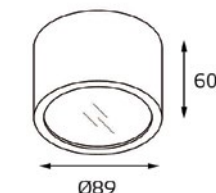

ВЛАГОЗАЩИЩЕННЫЕ СВЕТИЛЬНИКИ

- Тип лампы: LED 220V 1x15W, 3000K/ 1000 lm/ 700mA, драйвер в комплекте
- Размер врезного отверстия: 135x135 мм, глубина 60 мм
- Цвет: белый корпус, матовый рассеиватель

- Тип лампы: GU5.3 12V 1x50W
- Размер врезного отверстия: Ø80 мм, глубина 60 мм
- Цвет: матовое стекло/белый, матовое стекло/никель

- Тип лампы: GU5.3 12V 1x50W, GU10 220V 1x50W, GU10 LED 220V 1x7W
- Размер врезного отверстия: Ø68 мм, глубина 60 мм
- Цвет: белый корпус, прозрачное стекло

- Тип лампы: GU5.3 12V 1x50W, GU10 220V 1x50W, GU10 LED 220V 1x7W
- Размер врезного отверстия: Ø68 мм, глубина 60 мм
- Цвет: черный корпус, прозрачное стекло

- Тип лампы: GU5.3 12V 1x50W, GU10 220V 1x50W, GU10 LED 220V 1x7W
- Размер врезного отверстия: Ø80 мм, глубина 110 мм
- Цвет: белый корпус, прозрачное стекло

- Тип лампы: GU5.3 12V 1x50W, GU10 220V 1x50W, GU10 LED 220V 1x7W
- Размер врезного отверстия: Ø68 мм, глубина 60 мм
- Цвет: белый корпус, прозрачное стекло

- Тип лампы: GU10 220V 1x50W, GU10 LED 220V 1x7W
- Размер врезного отверстия: Ø65 мм, глубина 80 мм
- Цвет: белый корпус, матовое стекло

- Тип лампы: GU10 220V 1x50W, GU10 LED 220V 1x7W
- Размер врезного отверстия: Ø65 мм, глубина 80 мм
- Цвет: корпус алюминий, матовое стекло

- Тип лампы: GU5.3 12V 1x50W, GU10 220V 1x50W, GU10 LED 220V 1x7W
- Размер врезного отверстия: Ø80 мм, глубина 100 мм
- Цвет: белый корпус, прозрачное стекло

- Тип лампы: GU5.3 12V 1x50W, GU10 220V 1x50W, GU10 LED 220V 1x7W
- Размер врезного отверстия: Ø80 мм, глубина 100 мм
- Цвет: белый корпус, прозрачное стекло

- Тип лампы: LED PHILIPS 220V 1x15W, 2700K/ 1014 lm/ 700mA драйвер PHILIPS SL-D7 в комплекте
- Размер врезного отверстия: Ø145 мм, глубина 90 мм
- Цвет: белый корпус, матовый рассеиватель