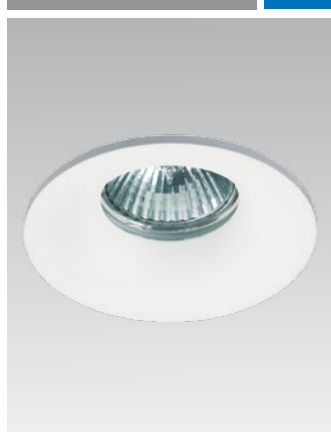

163711 WHITE IP 20

- Тип лампы: GU5.3 12V 1x50W, GU10 220V 1x50W, GU10 LED 220V 1x7W
- Размер врезного отверстия: Ø80 мм, глубина 100 мм
- Цвет: белый корпус, прозрачное стекло