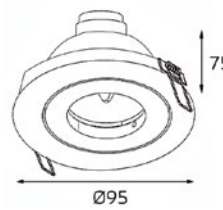

Тип лампы:
GU5.3 12V 1x50W,
GU10 220V 1x50W,
GU10 LED 220V 1X7W

Размер врезного отверстия:
Ø85 мм, глубина 75 мм

Цвет: белый