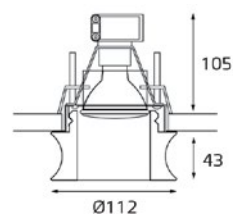

ВСТРАИВАЕМЫЕ СВЕТИЛЬНИКИ

D27 F5100

-  Тип лампы:
GU10 220V 1x75W,
GU10 LED 220V 1X7W
-  Размер врезного отверстия:
Ø100 мм, глубина 105 мм
-  Цвет: прозрачное стекло,
матированное изнутри

D27 F5101

-  Тип лампы:
GU10 220V 1x75W,
GU10 LED 220V 1X7W
-  Размер врезного отверстия:
Ø100 мм, глубина 105 мм
-  Цвет: матовое стекло