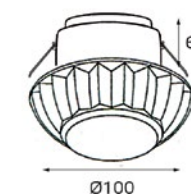

- Тип лампы:
  GU5.3 12V 1x50W,
  GU10 220V 1x50W,
  GU10 LED 220V 1X7W
- Размер врезного отверстия:
  Ø80 мм, глубина 65 мм
- Цвет: прозрачное стекло