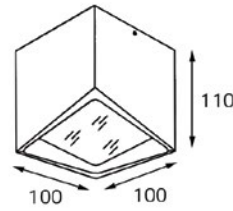

Тип лампы:
LED EDS 220V 1x12W
3000K/ 432lm
драйвер и светодиодный модуль в комплекте

Цвет: черный корпус,
матовый рассеиватель