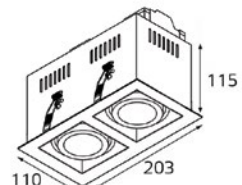

- Тип лампы: GU10 220V 2x50W, GU10 LED 220V 2x7W
- Размер врезного отверстия: 92x182 мм, глубина 115 мм
- Цвет: белый