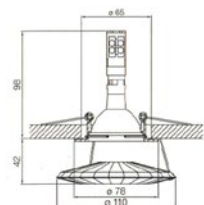

1. **VEGA**
2. Тип лампы: GU5.3 12V 1x35W
   - Размер врезного отверстия: Ø65 мм, глубина 100 мм
   - Цвет: прозрачный хрусталь, основание: хром или золото