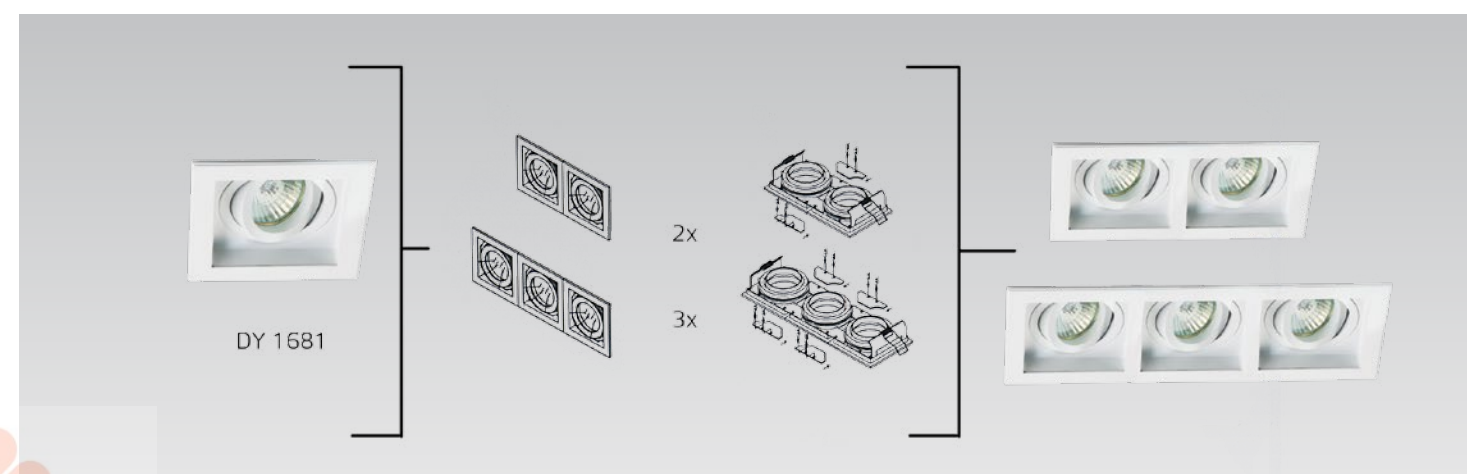

SP SOLO | color

SP SOLO WHITE/ SP SOLO BLACK/ SP SOLO GOLD

арт. SP SOLO white

арт. SP SOLO black

арт. SP SOLO gold

ТЕХНИЧЕСКИЕ ХАРАКТЕРИСТИКИ

- Тип лампы:
G10 220V 1x50W,
GU10 LED 220V 1x7W
- Размер врезного отверстия:
Ø67 мм, глубина 90 мм
- Цвет: белый/ черный/ золотой

Тип лампы:
GU10 220V 1x50W,
GU10 LED 220V 1X7W

Размер врезного отверстия:
Ø67 мм, глубина 90 мм

арт. SP SOLO gold
+ SP 01 gold

Тип лампы:
GU10 220V 2x50W,
GU10 LED 220V 2X7W

Размер врезного отверстия:
2xØ67 мм, глубина 90 мм

арт. SP SOLO black - 2 шт.
+ SP 02 white

Тип лампы:
GU10 220V 2x50W,
GU10 LED 220V 2X7W

Размер врезного отверстия:
2xØ67 мм, глубина 90 мм

арт. SP SOLO white - 2 шт.
+ SP 02 white
+ SP RING black - 2 шт.

DY 1681/2 WHITE

-  Тип лампы:
GU10 220V 2x50W,
GU10 LED 220V 2x7W
-  Размер врезного отверстия:
95x200 мм, глубина 110 мм
-  Цвет: белый

ВСТРАИВАЕМЫЕ СВЕТИЛЬНИКИ

DE 201 WHITE

- Тип лампы: GU10 220V 1x50W, GU10 LED 220V 1x7W
- Размер врезного отверстия: Ø98 мм, глубина 110 мм
- Цвет: белый