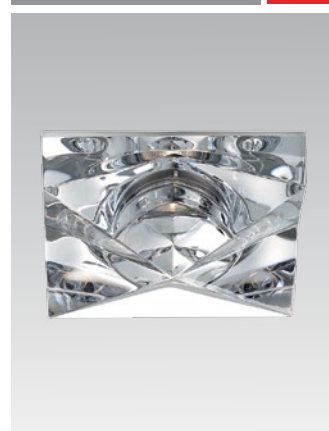

D27 F2800

- Тип лампы:
  GU10 220V 1x50W,
  GU10 LED 220V 1X7W
- Размер врезного отверстия:
  Ø100 мм, глубина 105 мм
- Цвет: прозрачное стекло