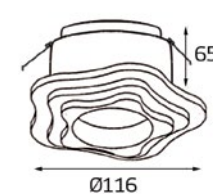

- Тип лампы:
  GU5.3 12V 1x50W,
  GU10 220V 1x50W,
  GU10 LED 220V 1X7W
- Размер врезного отверстия:
  Ø80 мм, глубина 65 мм
- Цвет: матовое стекло