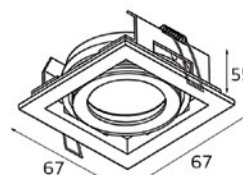

- Тип лампы:
  GU5.3 12V 1x50W,
  GU10 220V 1x50W,
  GU10 LED 220V 1x7W
- Размер врезного отверстия:
  76x76 мм, глубина 60 мм
- Цвет: алюминий

- Тип лампы:
  GU5.3 12V 1x50W,
  GU10 220V 1x50W,
  GU10 LED 220V 1x7W
- Размер врезного отверстия:
  76x76 мм, глубина 60 мм
- Цвет: белый

- Тип лампы:
  GU5.3 12V 1x50W,
  GU10 220V 1x50W,
  GU10 LED 220V 1x7W
- Размер врезного отверстия:
  76x76 мм, глубина 60 мм
- Цвет: черный

- Тип лампы:
  GU5.3 12V 1x50W,
  GU10 220V 1x50W,
  GU10 LED 220V 1x7W
- Размер врезного отверстия:
  76x76 мм, глубина 60 мм
- Цвет: золото

- Тип лампы:
  GU5.3 12V 1x50W,
  GU10 220V 1x50W,
  GU10 LED 220V 1x7W
- Размер врезного отверстия:
  76x76 мм, глубина 60 мм
- Цвет: коричневый

- Тип лампы:
  GU4 12V 1x35W
- Размер врезного отверстия:
  63x63 мм, глубина 55 мм
- Цвет: алюминий

- Тип лампы:
  GU10 220V 1x50W,
  GU10 LED 220V 1x7W
- Размер врезного отверстия:
  95x95 мм, глубина 110 мм
- Цвет: белый

- Тип лампы:
  GU10 220V 2x50W,
  GU10 LED 220V 2x7W
- Размер врезного отверстия:
  95x200 мм, глубина 110 мм
- Цвет: белый