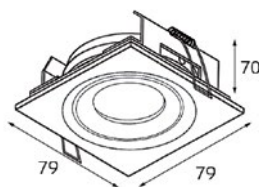

- Тип лампы: GU5.3 12V 1x50W, GU10 220V 1x50W, GU10 LED 220V 1x7W
- Размер врезного отверстия: Ø68 мм, глубина 60 мм
- Цвет: белый корпус, прозрачное стекло