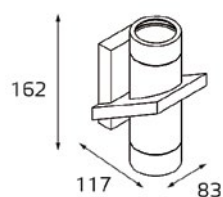

Тип лампы:
GU10 220V 2x35W,
GU10 220V LED 2x7W

Цвет: коричневый корпус,
прозрачное стекло