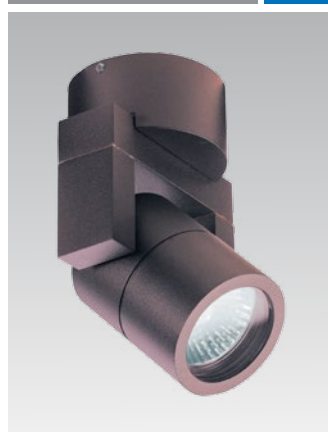

ВОК 07 BLACK IP 54

Тип лампы:
GU10 220V 1x35W,
GU10 220V LED 1x7W

Цвет: черный корпус,
прозрачное стекло

ВОК 07 COFFEE IP 54

Тип лампы:
GU10 220V 1x35W,
GU10 220V LED 1x7W

Цвет: коричневый корпус,
прозрачное стекло