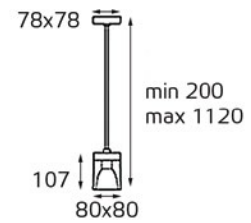

ПОДВЕСНЫЕ СВЕТИЛЬНИКИ

D75 A01 15/01/02

черный 02 белый 01 хром 15

Тип лампы:
GU10 220V 1x75W,
GU10 LED 220V 1x7W

Цвет: черный, белый, хром

D28 A0102

Тип лампы:
GU10 220V 1x50W,
GU10 LED 220V 1x7W

Цвет: черное стекло, хром