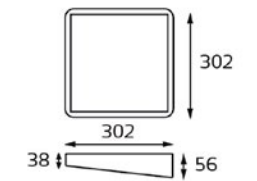

НАКЛАДНЫЕ ПОТОЛОЧНЫЕ СВЕТИЛЬНИКИ

10036 WHITE

Тип лампы:
LED 220V 1x14W
3000K/ 920 lm
Цвет: белый корпус,
матовый рассеиватель

10036 BLACK

Тип лампы:
LED 220V 1x14W
3000K/ 920 lm
Цвет: черный корпус,
матовый рассеиватель