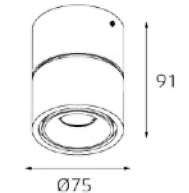

Тип лампы:
LED BRIDGELUXE 1X9.3W
3000K/ 720 lm/ reflector 34°
драйвер и светодиодный модуль в комплекте
Цвет: белый с черным