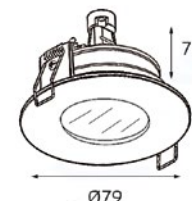

SD 101 WHITE/NICKEL IP 20

- Тип лампы: GU5.3 12V 1x50W
- Размер врезного отверстия: Ø80 мм, глубина 60 мм
- Цвет: матовое стекло/белый, матовое стекло/никель

QSO 006L WHITE IP 54

- Тип лампы: GU5.3 12V 1x50W, GU10 220V 1x50W, GU10 LED 220V 1x7W
- Размер врезного отверстия: Ø68 мм, глубина 60 мм
- Цвет: белый корпус, прозрачное стекло