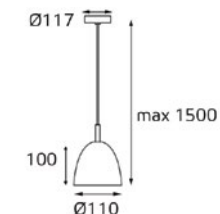

SQ 897MP CHROME

Тип лампы:
E27 220V 1x100W

Цвет: хром

SG 623CP

Тип лампы:
G9 220V 1x40W

Цвет: хром, серый камень

SQ 7131CP

Тип лампы:
E27 220V 1xMax100W