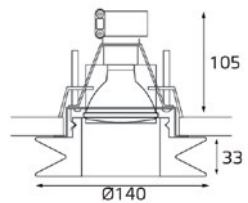

- Тип лампы:
  GU10 220V 1x75W,
  GU10 LED 220V 1X7W
- Размер врезного отверстия:
  Ø100 мм, глубина 105 мм
- Цвет: белое матовое стекло