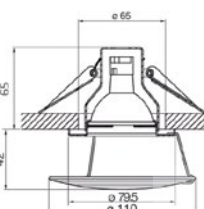

1. **410003**
2. Тип лампы: GU5.3 12V 1x35W
   - Размер врезного отверстия: Ø65 мм, глубина 65 мм
   - Цвет: прозрачный хрусталь с зеленым декором, основание: хром или золото