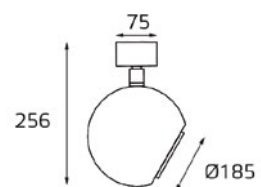

ТРЕКОВЫЕ
СВЕТИЛЬНИКИ