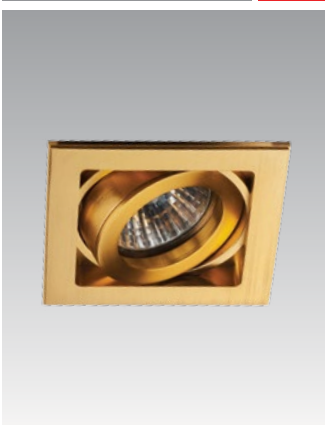

QANA 1L GOLD