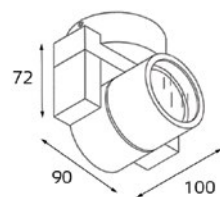

Тип лампы:
GU10 220V 1x35W,
GU10 220V LED 1x7W

Цвет: корпус алюминий,
прозрачное стекло