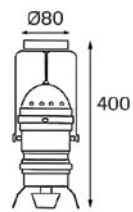

НАКЛАДНЫЕ ПОТОЛОЧНЫЕ СВЕТИЛЬНИКИ

Тип лампы:
PAR30 E27 220V 1x75W

Цвет: черный

Тип лампы:
PAR20 E27 220V 1x50W

Цвет: черный

Тип лампы:
PAR20 E27 220V 1x50W

Цвет: алюминий

Тип лампы:
PAR20 E27 220V 1x50W

Цвет: белый

Тип лампы:
GU10 220V 1x50W,
GU10 220V LED 1x7W

Цвет: белый

Тип лампы:
GU10 220V 1x50W,
GU10 220V LED 1x7W

Цвет: черный

Тип лампы:
GU10 220V 1x50W,
GU10 220V LED 1x7W

Цвет: алюминий

Тип лампы:
G53 QR111 12V 1x50W
трансформатор в комплекте

Цвет: белый

ТРЕКОВЫЕ
СВЕТИЛЬНИКИ