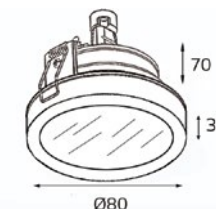

QSO 225L WHITE IP 54

- Тип лампы: GU5.3 12V 1x50W, GU10 220V 1x50W, GU10 LED 220V 1x7W
- Размер врезного отверстия: Ø68 мм, глубина 60 мм
- Цвет: белый корпус, прозрачное стекло

157511 WHITE IP 54

- Тип лампы: GU10 220V 1x50W, GU10 LED 220V 1x7W
- Размер врезного отверстия: Ø65 мм, глубина 80 мм
- Цвет: белый корпус, матовое стекло