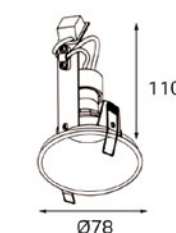

Тип лампы:
GU5.3 12V 1x50W,
GU10 220V 1x50W,
GU10 LED 220V 1X7W

Размер врезного отверстия:
Ø69 мм, глубина 110 мм

Цвет: белый корпус,
прозрачное стекло