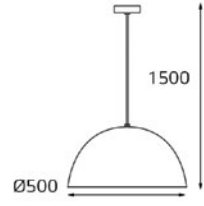

ПОДВЕСНЫЕ СВЕТИЛЬНИКИ

Тип лампы:
E27 220V 1x100W

Цвет: матовый черный

Тип лампы:
E27 220V 1x100W

Цвет: белый

Тип лампы:
E27 220V 1x60W

Цвет: хром

Тип лампы:
E27 220V 1x60W

Цвет: блестящая медь

Тип лампы:
E27 220V 1x60W

Цвет: черный

Тип лампы:
E27 220V 1x60W

Цвет: белый

Тип лампы:
E27 220V 1x60W

Цвет: серый

Тип лампы:
E27 220V 1x100W

Цвет: хром

Тип лампы:
G9 220V 1x40W

Цвет: хром, серый камень

Тип лампы:
E27 220V 1xMax100W

Цвет: хром, серый камень

Тип лампы:
LED CITIZEN 1X12W
3000K/ 999 lm/ reflector 38°
драйвер и светодиодный модуль в комплекте

Цвет: белый

Тип лампы:
LED CITIZEN 1X12W
3000K/ 999 lm/ reflector 38°
драйвер и светодиодный модуль в комплекте

Цвет: черный

Тип лампы:
LED 220V 3x5W
3000K/ 1230 lm
драйвер и светодиодный модуль в комплекте

Цвет: белый

Тип лампы:
G9 220V 1x40W

Цвет: хром, прозрачное стекло

Тип лампы:
LED 220V 1X27W
3000K/ 1830 lm
светодиодный модуль в комплекте

Цвет: белый абажур
матовый рассеиватель

Тип лампы:
LED 220V 1X40W
3000K/ 2720 lm
светодиодный модуль в комплекте

Цвет: белый абажур
матовый рассеиватель