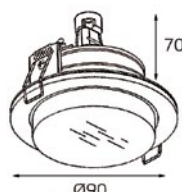

DL 2633 WHITE IP 54

- Тип лампы: GU10 220V 1x50W, GU10 LED 220V 1x7W
- Размер врезного отверстия: Ø68 мм, глубина 100 мм
- Цвет: белый корпус, матовый рассеиватель

QSO 061L WHITE IP 54

- Тип лампы: GU5.3 12V 1x50W, GU10 220V 1x50W, GU10 LED 220V 1x7W
- Размер врезного отверстия: Ø70 мм, глубина 70 мм
- Цвет: белый корпус, матовый рассеиватель