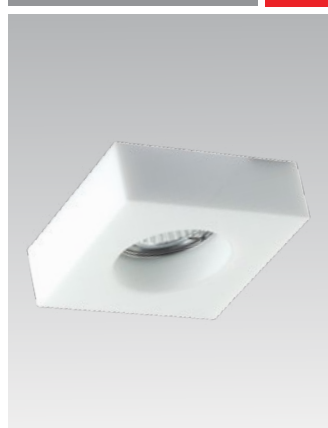

MRC 4198

- Тип лампы:
  GU10 220V 1x50W,
  GU10 LED 220V 1X7W
- Размер врезного отверстия:
  Ø60 мм, глубина 65 мм
- Цвет: белое стекло