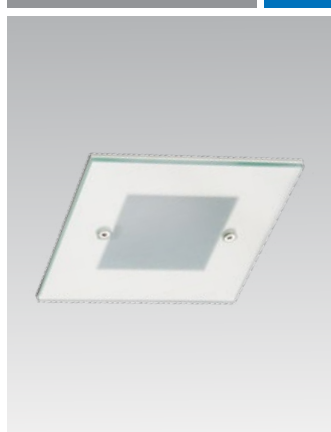

SD 101 WHITE/NICKEL IP 20

- Тип лампы: GU5.3 12V 1x50W
- Размер врезного отверстия: Ø80 мм, глубина 60 мм
- Цвет: матовое стекло/белый, матовое стекло/никель

QSO 006L WHITE IP 54

- Тип лампы: GU5.3 12V 1x50W, GU10 220V 1x50W, GU10 LED 220V 1x7W
- Размер врезного отверстия: Ø68 мм, глубина 60 мм
- Цвет: белый корпус, прозрачное стекло