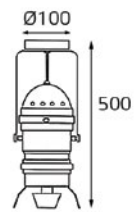

НАКЛАДНЫЕ ПОТОЛОЧНЫЕ СВЕТИЛЬНИКИ

Тип лампы:
PAR30 E27 220V 1x75W

Цвет: черный

Тип лампы:
PAR20 E27 220V 1x50W

Цвет: черный

Тип лампы:
PAR20 E27 220V 1x50W

Цвет: алюминий

Тип лампы:
PAR20 E27 220V 1x50W

Цвет: белый

Тип лампы:
GU10 220V 1x50W,
GU10 220V LED 1x7W

Цвет: белый

Тип лампы:
GU10 220V 1x50W,
GU10 220V LED 1x7W

Цвет: черный

Тип лампы:
GU10 220V 1x50W,
GU10 220V LED 1x7W

Цвет: алюминий

Тип лампы:
G53 QR111 12V 1x50W
трансформатор в комплекте

Цвет: белый

ТРЕКОВЫЕ
СВЕТИЛЬНИКИ