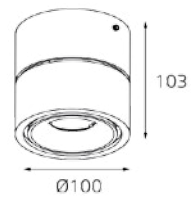

Тип лампы:
LED BRIDGELUXE 1X14W
3000K/ 900 lm/ reflector 45°
драйвер и светодиодный модуль в комплекте

Цвет: белый с черным