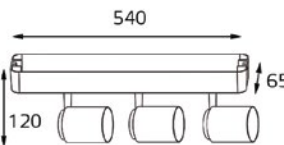

НАКЛАДНЫЕ ПОТОЛОЧНЫЕ СВЕТИЛЬНИКИ

Тип лампы:
LED EDS 220V 1x12W
3000K/ 432lm
драйвер и светодиодный модуль в комплекте

Цвет: белый корпус,
матовый рассеиватель

Тип лампы:
LED EDS 220V 1x12W
3000K/ 432lm
драйвер и светодиодный модуль в комплекте

Цвет: черный корпус,
матовый рассеиватель

Тип лампы:
GU10 220V 1x50W,
GU10 220V LED 1x7W

Цвет: белый

Тип лампы:
GU10 220V 1x50W,
GU10 220V LED 1x7W

Цвет: черный

Тип лампы:
GX53 220V 1x13W

Цвет: белый корпус,
матовое стекло

Тип лампы:
GX53 220V 1x13W

Цвет: черный корпус,
матовое стекло

Тип лампы:
GU10 220V 1x50W,
GU10 LED 220V 1x7W

Цвет: белый с черным

Тип лампы:
GU10 220V 1x50W,
GU10 LED 220V 1x7W

Цвет: алюминий с черным

Тип лампы:
LED CITIZEN 220V 1x10W
3000K/ 564 lm
светодиодный модуль в комплекте

Цвет: черный с белым корпус,
матовый рассеиватель

Тип лампы:
LED CITIZEN 220V 1x10W
3000K/ 564 lm
светодиодный модуль в комплекте

Цвет: черный корпус,
матовый рассеиватель

Тип лампы:
GU10 220V 1x50W,
GU10 LED 220V 1x7W

Цвет: белый с серым

Тип лампы:
GU10 220V 2x50W,
GU10 LED 220V 2x7W

Цвет: белый с серым

Тип лампы:
LED CITIZEN 220V 1x10W
3000K/ 564 lm
светодиодный модуль в комплекте

Цвет: белый корпус,
матовый рассеиватель

Тип лампы:
GU10 220V 2x50W,
GU10 220V LED 2x7W

Цвет: белый

Тип лампы:
GU10 220V 3x50W,
GU10 LED 220V 3x7W

Цвет: белый с серым

Тип лампы:
GU10 220V 4x50W,
GU10 LED 220V 4x7W

Цвет: белый с серым