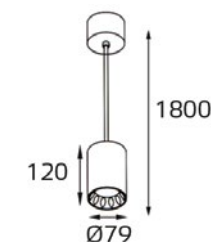

Тип лампы:
LED CITIZEN 1X12W
3000K/ 999 lm/ reflector 38°
драйвер и светодиодный модуль в комплекте

Цвет: белый