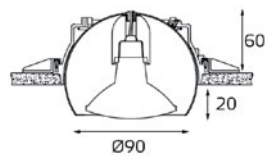

SET

-  Тип лампы:
GU5.3 12V 1x50W,
GU10 220V 1x50W,
GU10 LED 220V 1X7W
-  Размер врезного отверстия:
Ø80 мм, глубина 65 мм
-  Цвет: прозрачное стекло

ALA

-  Тип лампы:
GU5.3 12V 1x50W,
GU10 220V 1x50W,
GU10 LED 220V 1X7W
-  Размер врезного отверстия:
Ø80 мм, глубина 65 мм
-  Цвет: прозрачное стекло