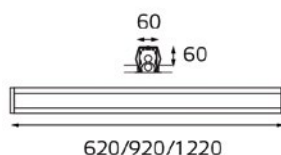

- Тип лампы:
  SLS G5 220V 1x24W/39W/54W
- Размер врезного отверстия:
  45x606/906/1206 мм,
  глубина 80 мм
- Цвет: матовый рассеиватель/
  хром, матовый рассеиватель/
  белый