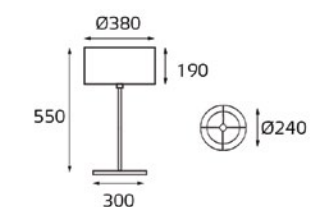

НАСТОЛЬНЫЕ ЛАМПЫ
И ТОРШЕРЫ