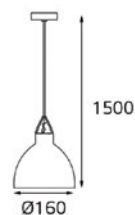

Тип лампы:
E27 220V 1x60W

Цвет: черный

SQ 895MP WHITE

Тип лампы:
E27 220V 1x60W

Цвет: белый

SQ 895MP GREY

Тип лампы:
E27 220V 1x60W

Цвет: серый