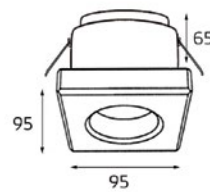

- Тип лампы:
  GU5.3 12V 1x50W,
  GU10 220V 1x50W,
  GU10 LED 220V 1X7W
- Размер врезного отверстия:
  Ø80 мм, глубина 65 мм
- Цвет: прозрачное стекло