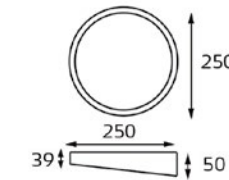

НАКЛАДНЫЕ ПОТОЛОЧНЫЕ СВЕТИЛЬНИКИ

Тип лампы:
LED 220V 1x14W
3000K/ 920 lm
Цвет: белый корпус,
матовый рассеиватель

Тип лампы:
LED 220V 1x14W
3000K/ 920 lm
Цвет: черный корпус,
матовый рассеиватель

Тип лампы:
LED 220V 1x14W
3000K/ 950 lm
Цвет: белый корпус,
матовый рассеиватель

Тип лампы:
LED 220V 1x14W
3000K/ 950 lm
Цвет: черный корпус,
матовый рассеиватель

Тип лампы:
LED 220V 1x19W
3000K/ 1290 lm
Цвет: белый корпус,
матовый рассеиватель

Тип лампы:
LED 220V 1x19W
3000K/ 1290 lm
Цвет: черный корпус,
матовый рассеиватель

Тип лампы:
LED 220V 1x47W
3000K/ 3130 lm
Цвет: белый корпус,
матовый рассеиватель

Тип лампы:
LED 220V 1x47W
3000K/ 3130 lm
Цвет: белый корпус,
матовый рассеиватель

ПОТОЛОЧНЫЕ
СВЕТИЛЬНИКИ