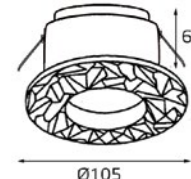

SET

-  Тип лампы:
GU5.3 12V 1x50W,
GU10 220V 1x50W,
GU10 LED 220V 1X7W
-  Размер врезного отверстия:
Ø80 мм, глубина 65 мм
-  Цвет: прозрачное стекло

ALA

-  Тип лампы:
GU5.3 12V 1x50W,
GU10 220V 1x50W,
GU10 LED 220V 1X7W
-  Размер врезного отверстия:
Ø80 мм, глубина 65 мм
-  Цвет: прозрачное стекло