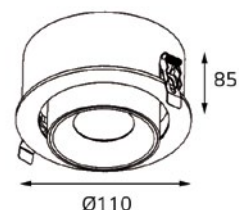

- Тип лампы:
  LED SHARP 220V 1x7, 2W
  3000K/ 564 lm
  драйвер и светодиодный модуль
  в комплекте
- Размер врезного отверстия:
  Ø100 мм, глубина 85 мм
- Цвет: белый