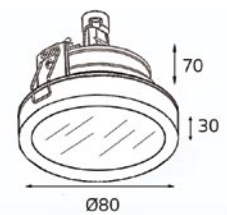

- Тип лампы:
  GU10 220V 1x50W,
  GU10 LED 220V 1X7W
- Размер врезного отверстия:
  Ø65 мм, глубина 70 мм
- Цвет: белый корпус,
  матовое стекло