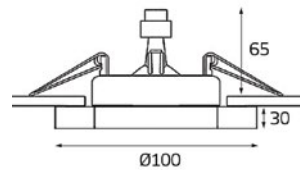

ВСТРАИВАЕМЫЕ СВЕТИЛЬНИКИ

MRC 4064 CLEAR

-  Тип лампы:
GU10 220V 1x50W,
GU10 LED 220V 1X7W
-  Размер врезного отверстия:
Ø60 мм, глубина 65 мм
-  Цвет: прозрачное стекло

MRC 4064A CLEAR

-  Тип лампы:
GU10 220V 1x50W,
GU10 LED 220V 1X7W
-  Размер врезного отверстия:
Ø60 мм, глубина 65 мм
-  Цвет: прозрачное стекло