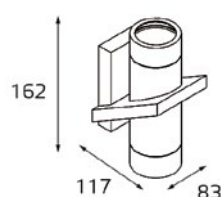

Тип лампы:
GU10 220V 2x35W,
GU10 220V LED 2x7W

Цвет: черный корпус,
прозрачное стекло