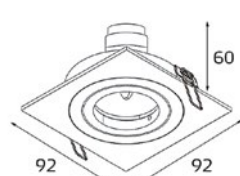

- Тип лампы:
  GU5.3 12V 1x50W,
  GU10 220V 1x50W,
  GU10 LED 220V 1X7W
- Размер врезного отверстия:
  Ø80 мм, глубина 60 мм
- Цвет: черный/алюминий