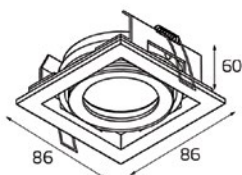

QANA 1L GOLD

-  Тип лампы:
GU5.3 12V 1x50W,
GU10 220V 1x50W,
GU10 LED 220V 1x7W
-  Размер врезного отверстия:
76x76 мм, глубина 60 мм
-  Цвет: золото

QANA 1L COFFEE

-  Тип лампы:
GU5.3 12V 1x50W,
GU10 220V 1x50W,
GU10 LED 220V 1x7W
-  Размер врезного отверстия:
76x76 мм, глубина 60 мм
-  Цвет: коричневый