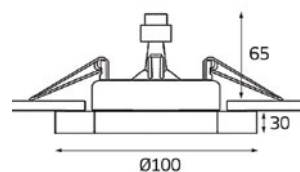

MRC 0040

-  Тип лампы:
GU10 220V 1x50W,
GU10 LED 220V 1X7W
-  Размер врезного отверстия:
Ø60 мм, глубина 65 мм
-  Цвет: прозрачное стекло, хром

MRC 0041

-  Тип лампы:
GU10 220V 1x50W,
GU10 LED 220V 1X7W
-  Размер врезного отверстия:
Ø60 мм, глубина 65 мм
-  Цвет: прозрачное стекло, хром