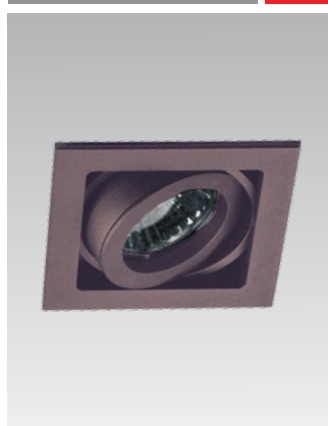

QANA 1L COFFEE