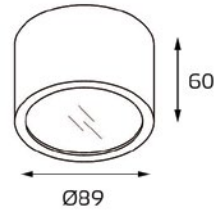

НАКЛАДНЫЕ ПОТОЛОЧНЫЕ СВЕТИЛЬНИКИ

Тип лампы:
LED EDS 220V 1x12W
3000K/ 432lm
драйвер и светодиодный модуль в комплекте

Цвет: белый корпус,
матовый рассеиватель

Тип лампы:
LED EDS 220V 1x12W
3000K/ 432lm
драйвер и светодиодный модуль в комплекте

Цвет: черный корпус,
матовый рассеиватель

Тип лампы:
GU10 220V 1x50W,
GU10 220V LED 1x7W

Цвет: белый

Тип лампы:
GU10 220V 1x50W,
GU10 220V LED 1x7W

Цвет: черный

Тип лампы:
GX53 220V 1x13W

Цвет: белый корпус,
матовое стекло

Тип лампы:
GX53 220V 1x13W

Цвет: черный корпус,
матовое стекло

Тип лампы:
GU10 220V 1x50W,
GU10 LED 220V 1x7W

Цвет: белый с черным

Тип лампы:
GU10 220V 1x50W,
GU10 LED 220V 1x7W

Цвет: алюминий с черным

Тип лампы:
LED CITIZEN 220V 1x10W
3000K/ 564 lm
светодиодный модуль в комплекте

Цвет: черный с белым корпус,
матовый рассеиватель

Тип лампы:
LED CITIZEN 220V 1x10W
3000K/ 564 lm
светодиодный модуль в комплекте

Цвет: черный корпус,
матовый рассеиватель

Тип лампы:
GU10 220V 1x50W,
GU10 LED 220V 1x7W

Цвет: белый с серым

Тип лампы:
GU10 220V 2x50W,
GU10 LED 220V 2x7W

Цвет: белый с серым

Тип лампы:
LED CITIZEN 220V 1x10W
3000K/ 564 lm
светодиодный модуль в комплекте

Цвет: белый корпус,
матовый рассеиватель

Тип лампы:
GU10 220V 2x50W,
GU10 220V LED 2x7W

Цвет: белый

Тип лампы:
GU10 220V 3x50W,
GU10 LED 220V 3x7W

Цвет: белый с серым

Тип лампы:
GU10 220V 4x50W,
GU10 LED 220V 4x7W

Цвет: белый с серым