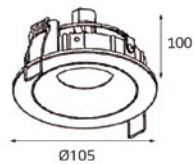

Тип лампы:
GU5.3 12V 1x50W,
GU10 220V 1x50W,
GU10 LED 220V 1X7W

Размер врезного отверстия:
Ø98 мм, глубина 100 мм

Цвет: белый