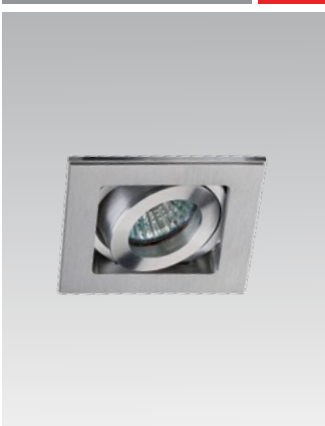

- Тип лампы:
  GU5.3 12V 1x50W,
  GU10 220V 1x50W,
  GU10 LED 220V 1x7W
- Размер врезного отверстия:
  76x76 мм, глубина 60 мм
- Цвет: алюминий

- Тип лампы:
  GU5.3 12V 1x50W,
  GU10 220V 1x50W,
  GU10 LED 220V 1x7W
- Размер врезного отверстия:
  76x76 мм, глубина 60 мм
- Цвет: белый

- Тип лампы:
  GU5.3 12V 1x50W,
  GU10 220V 1x50W,
  GU10 LED 220V 1x7W
- Размер врезного отверстия:
  76x76 мм, глубина 60 мм
- Цвет: черный

- Тип лампы:
  GU5.3 12V 1x50W,
  GU10 220V 1x50W,
  GU10 LED 220V 1x7W
- Размер врезного отверстия:
  76x76 мм, глубина 60 мм
- Цвет: золото

- Тип лампы:
  GU5.3 12V 1x50W,
  GU10 220V 1x50W,
  GU10 LED 220V 1x7W
- Размер врезного отверстия:
  76x76 мм, глубина 60 мм
- Цвет: коричневый

QANA 1S ALU

- Тип лампы:
  GU4 12V 1x35W
- Размер врезного отверстия:
  63x63 мм, глубина 55 мм
- Цвет: алюминий

- Тип лампы:
  GU10 220V 1x50W,
  GU10 LED 220V 1x7W
- Размер врезного отверстия:
  95x95 мм, глубина 110 мм
- Цвет: белый

- Тип лампы:
  GU10 220V 2x50W,
  GU10 LED 220V 2x7W
- Размер врезного отверстия:
  95x200 мм, глубина 110 мм
- Цвет: белый