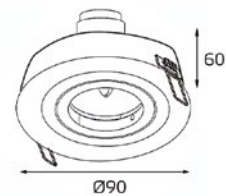

- Тип лампы:
  GU5.3 12V 1x50W,
  GU10 220V 1x50W,
  GU10 LED 220V 1X7W
- Размер врезного отверстия:
  Ø80 мм, глубина 60 мм
- Цвет: алюминий/алюминий