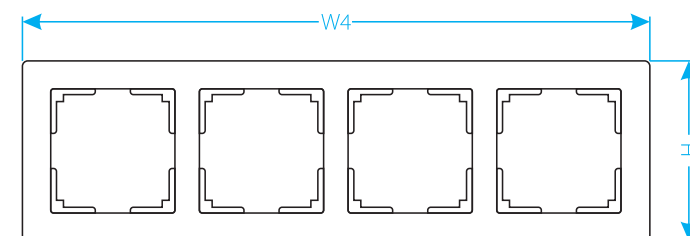

ГОСТ Р 51324.1 – 2005 (МЭК 60669-1-2000)

Размеры электроустановочных изделий

Рамки

	Metallic Flock Stark Snabb	Edel Diamant Shine Vitel	Favorit	Antik
W1	86	90	88	88
W2	156	162	158	160
W3	227	232	229	230
W4	298	302	300	300
W5	369	372	371	370
H	86	90	88	88