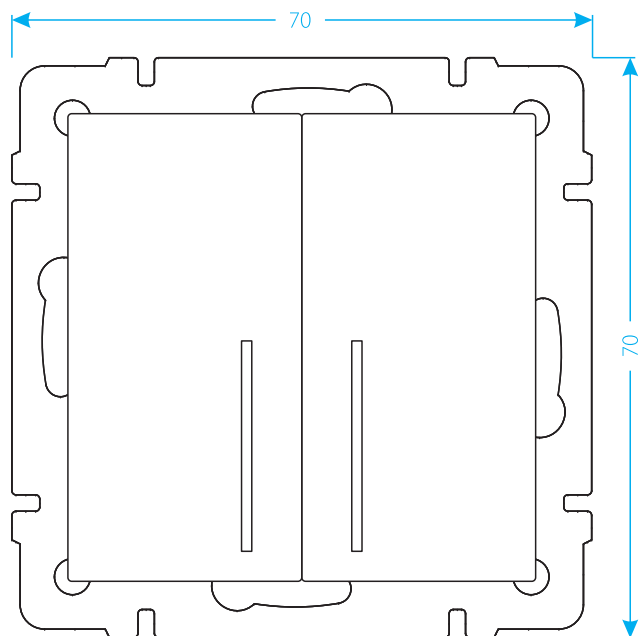

ГОСТ Р 51324.1 – 2005 (МЭК 60669-1-2000)

Размеры электроустановочных изделий

Рамки

	Metallic Flock Stark Snabb	Edel Diamant Shine Vitel	Favorit	Antik
W1	86	90	88	88
W2	156	162	158	160
W3	227	232	229	230
W4	298	302	300	300
W5	369	372	371	370
H	86	90	88	88