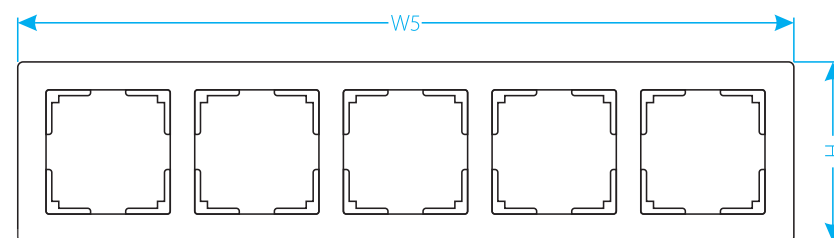

ГОСТ Р 51324.1 – 2005 (МЭК 60669-1-2000)

Размеры электроустановочных изделий

Рамки

	Metallic Flock Stark Snabb	Edel Diamant Shine Vitel	Favorit	Antik
W1	86	90	88	88
W2	156	162	158	160
W3	227	232	229	230
W4	298	302	300	300
W5	369	372	371	370
H	86	90	88	88