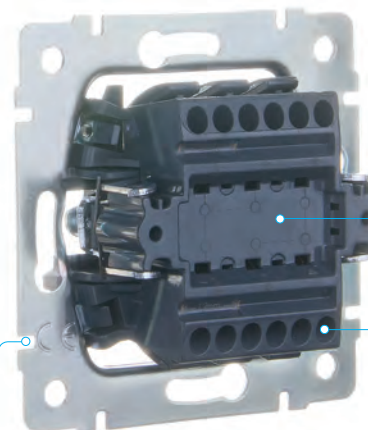

3 способа монтажа

- винтами к подрозетнику
- винтами к стене
- анкерный механизм

Жесткий суппорт

из нержавеющей стали не деформируется при монтаже и эксплуатации

Схема подключения нанесена на механизмы

Самозажимные клеммы позволяют быстро и надежно подключать провода диаметром до 2,5 мм