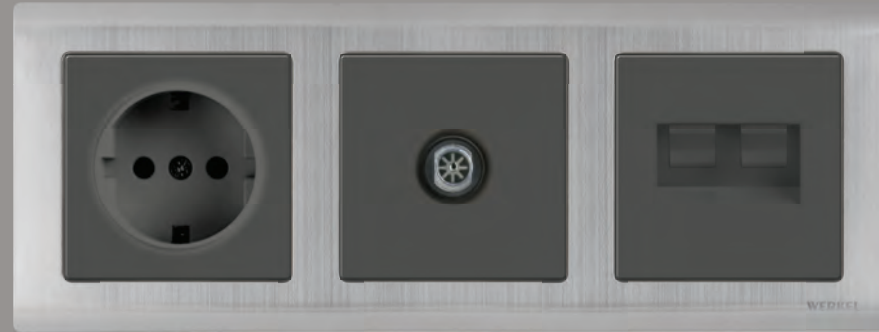

- розетка тип F серо-коричневая

Werkel™ – основа
стильного интерьера

Рамка: Metallic

Механизмы: розетка акустическая серо-коричневая

METALLIC

FAVORIT

Безупречная эстетика и элегантность строгих форм, воплощенные в серии Favorit, — модный тренд в дизайне интерьеров.