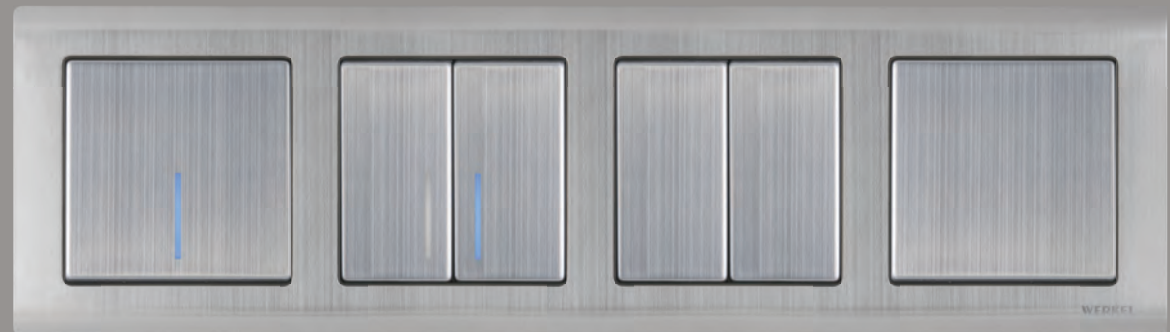

- выключатель двухклавишный с подсветкой серебряный

- выключатель одноклавишный серебряный

Рамка: Vitel
Механизм: диммер черный

VITEL

EDEL

Игра света в хромированном узоре рамки станет точкой притяжения внимания и подчеркнет смелость Ваших интерьерных решений.

- розетка тип F серо-коричневая

Werkel™ – основа
стильного интерьера

Рамка: Metallic

Механизмы: розетка акустическая серо-коричневая

METALLIC

FAVORIT

Безупречная эстетика и элегантность строгих форм, воплощенные в серии Favorit, — модный тренд в дизайне интерьеров.