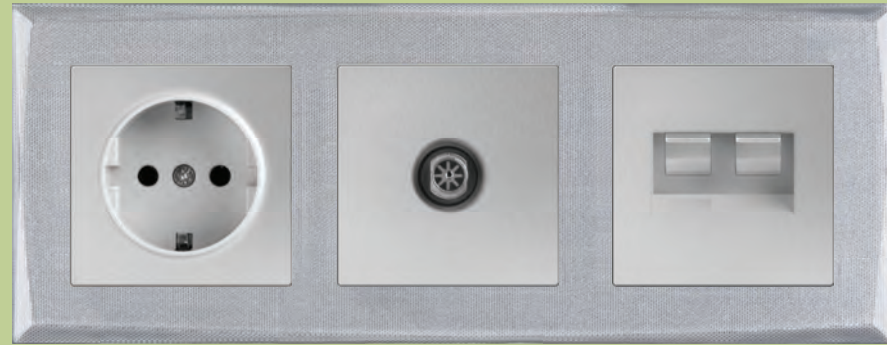

Рамка: Shine

Механизмы:

- розетка RJ11 черная

- розетка RJ11 + RJ45 черная

SHINE

АНТИК

Красота классических линий и высокое качество материалов внесут ноты утонченного аристократизма в интерьер.

Цвета рамок