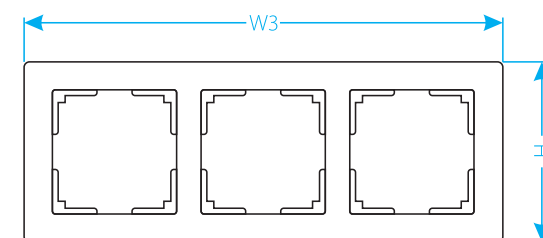

ГОСТ Р 51324.1 – 2005 (МЭК 60669-1-2000)

Размеры электроустановочных изделий

Рамки

	Metallic Flock Stark Snabb	Edel Diamant Shine Vitel	Favorit	Antik
W1	86	90	88	88
W2	156	162	158	160
W3	227	232	229	230
W4	298	302	300	300
W5	369	372	371	370
H	86	90	88	88