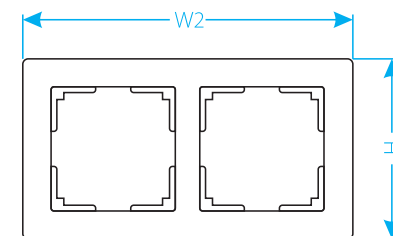

ГОСТ Р 51324.1 – 2005 (МЭК 60669-1-2000)

Размеры электроустановочных изделий

Рамки

	Metallic Flock Stark Snabb	Edel Diamant Shine Vitel	Favorit	Antik
W1	86	90	88	88
W2	156	162	158	160
W3	227	232	229	230
W4	298	302	300	300
W5	369	372	371	370
H	86	90	88	88