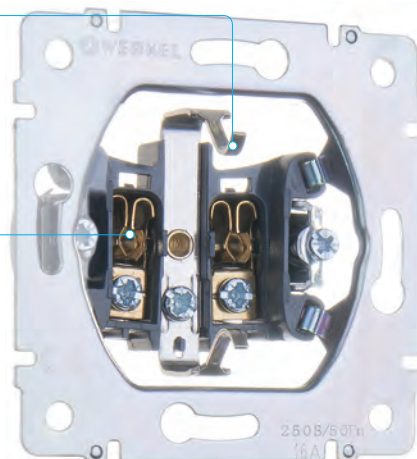

Преимущества механизмов Werkel™

Заземляющий контакт

установлен во все механизмы розеток

Токопроводящие элементы выполнены из фосфорной бронзы (94% Cu, 6% Sn), которая имеет высокую токопроводимость и не вызывает нагрева механизма

Корпус механизмов выполнен из негорючего пластика, который обеспечивает высокую прочность и формостойкость

Запас надежности, заложенный при проектировании обеспечивает стабильную работу механизмов при скачках напряжения

Серебряные контактные площадки (90% Ag, 10% Ni) предотвращают выгорание контактов выключателей

3 способа монтажа

- винтами к подрозетнику
- винтами к стене
- анкерный механизм

Жесткий суппорт

из нержавеющей стали не деформируется при монтаже и эксплуатации

Схема подключения нанесена на механизмы

Самозажимные клеммы позволяют быстро и надежно подключать провода диаметром до 2,5 мм