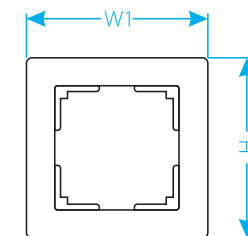

Механизмы

	Ширина	Длина	Глубина
Выключатели	70	70	36
Диммеры	70	70	60
Розетки 220 В IP20	70	70	43
Розетки 220 В IP44	70	70	52
Розетки RJ11, RJ45	70	70	45
Розетки TV	70	70	40
Розетки Audio	70	70	49

Размеры указаны в миллиметрах.