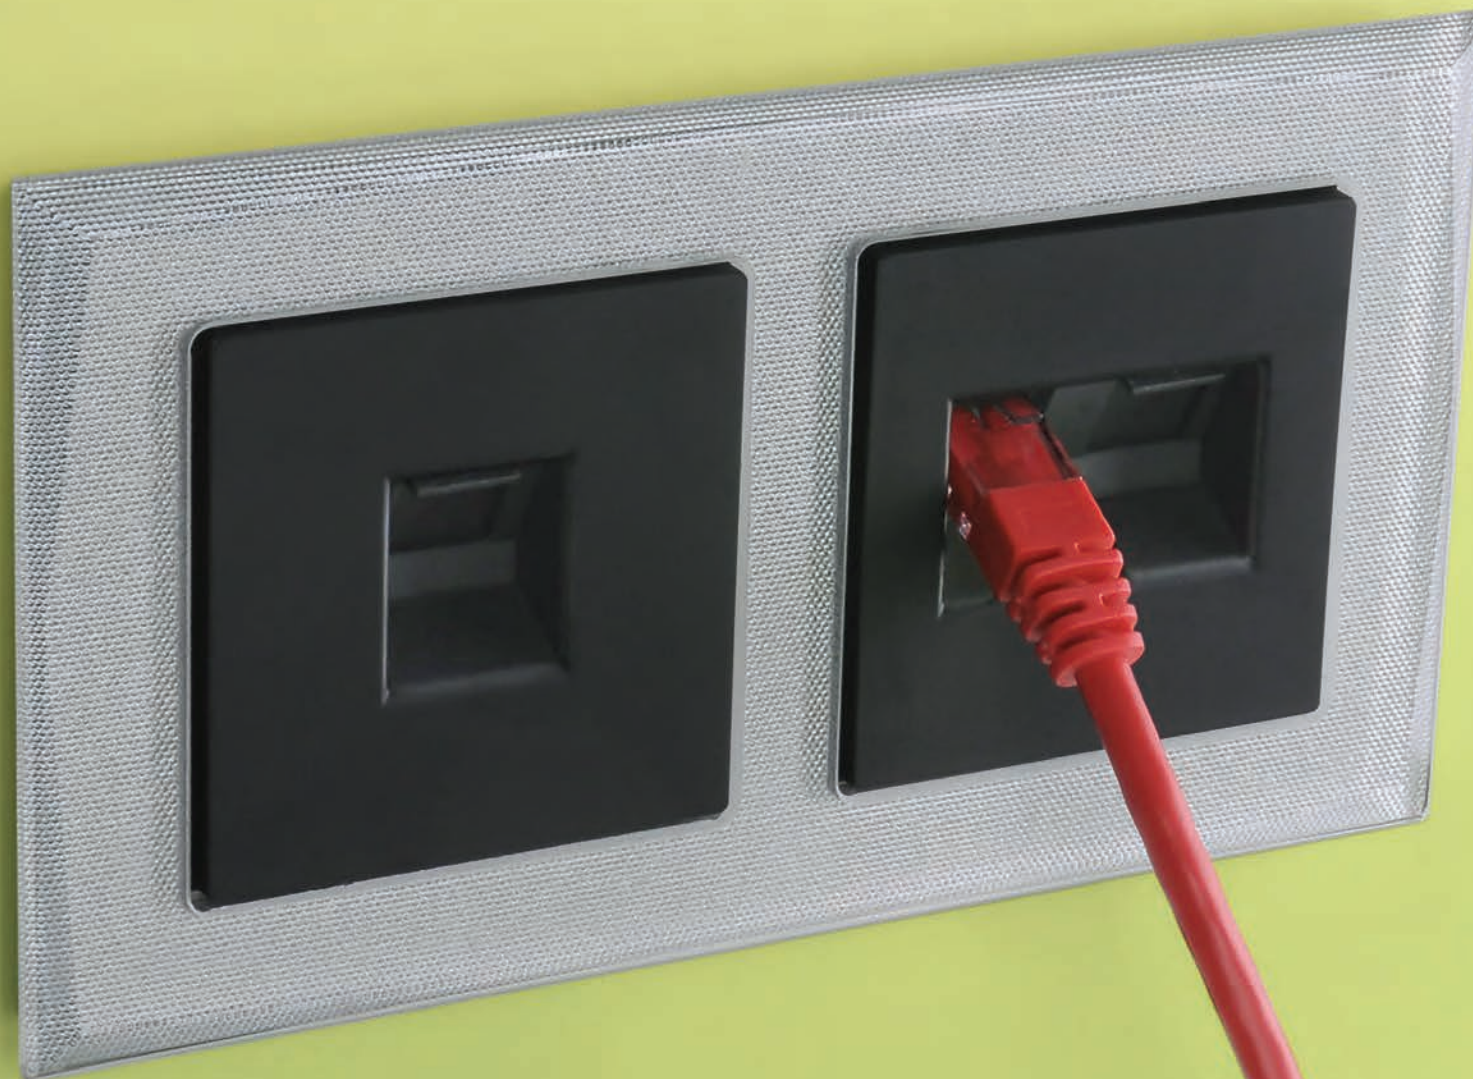

Рамка: Shine

Механизмы:

- розетка RJ11 черная

- розетка RJ11 + RJ45 черная