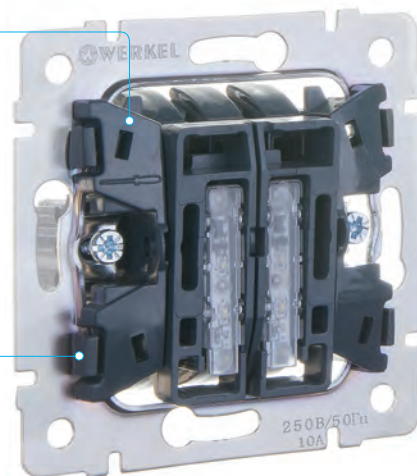

3 способа монтажа

- винтами к подрозетнику
- винтами к стене
- анкерный механизм

Жесткий суппорт

из нержавеющей стали не деформируется при монтаже и эксплуатации

Схема подключения нанесена на механизмы

Самозажимные клеммы позволяют быстро и надежно подключать провода диаметром до 2,5 мм