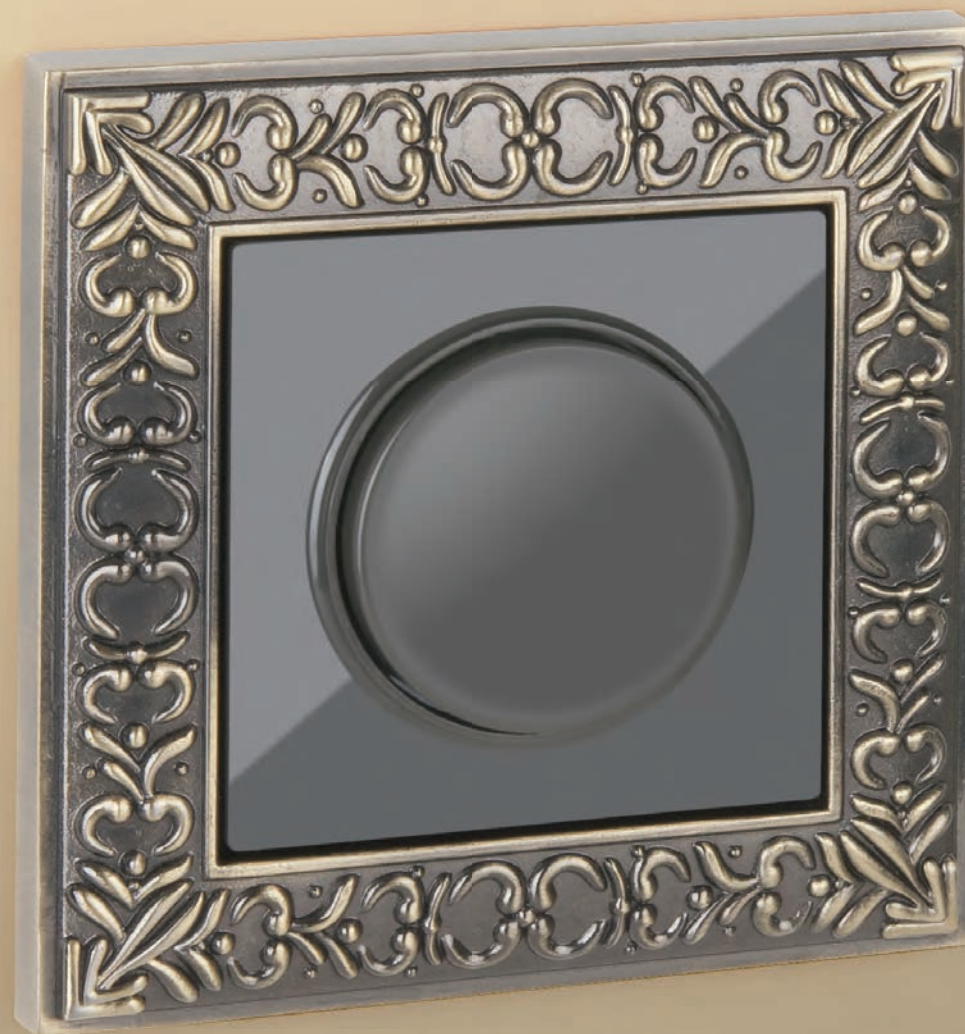

ANTIК

Благородство цвета

Подлинная элегантность античной бронзы и переливающегося жемчуга подчеркнет стиль классического интерьера.

Изысканный рисунок

Плавные линии декоративного орнамента придают рамкам неповторимый колорит.

Практичность

Изящные рамки из сплава цинка не подвержены коррозии и деформации, просты в уходе и прослужат долгие годы, не теряя внешнего вида.

Рамка: Antik бронза

Механизм: диммер серо-коричневый