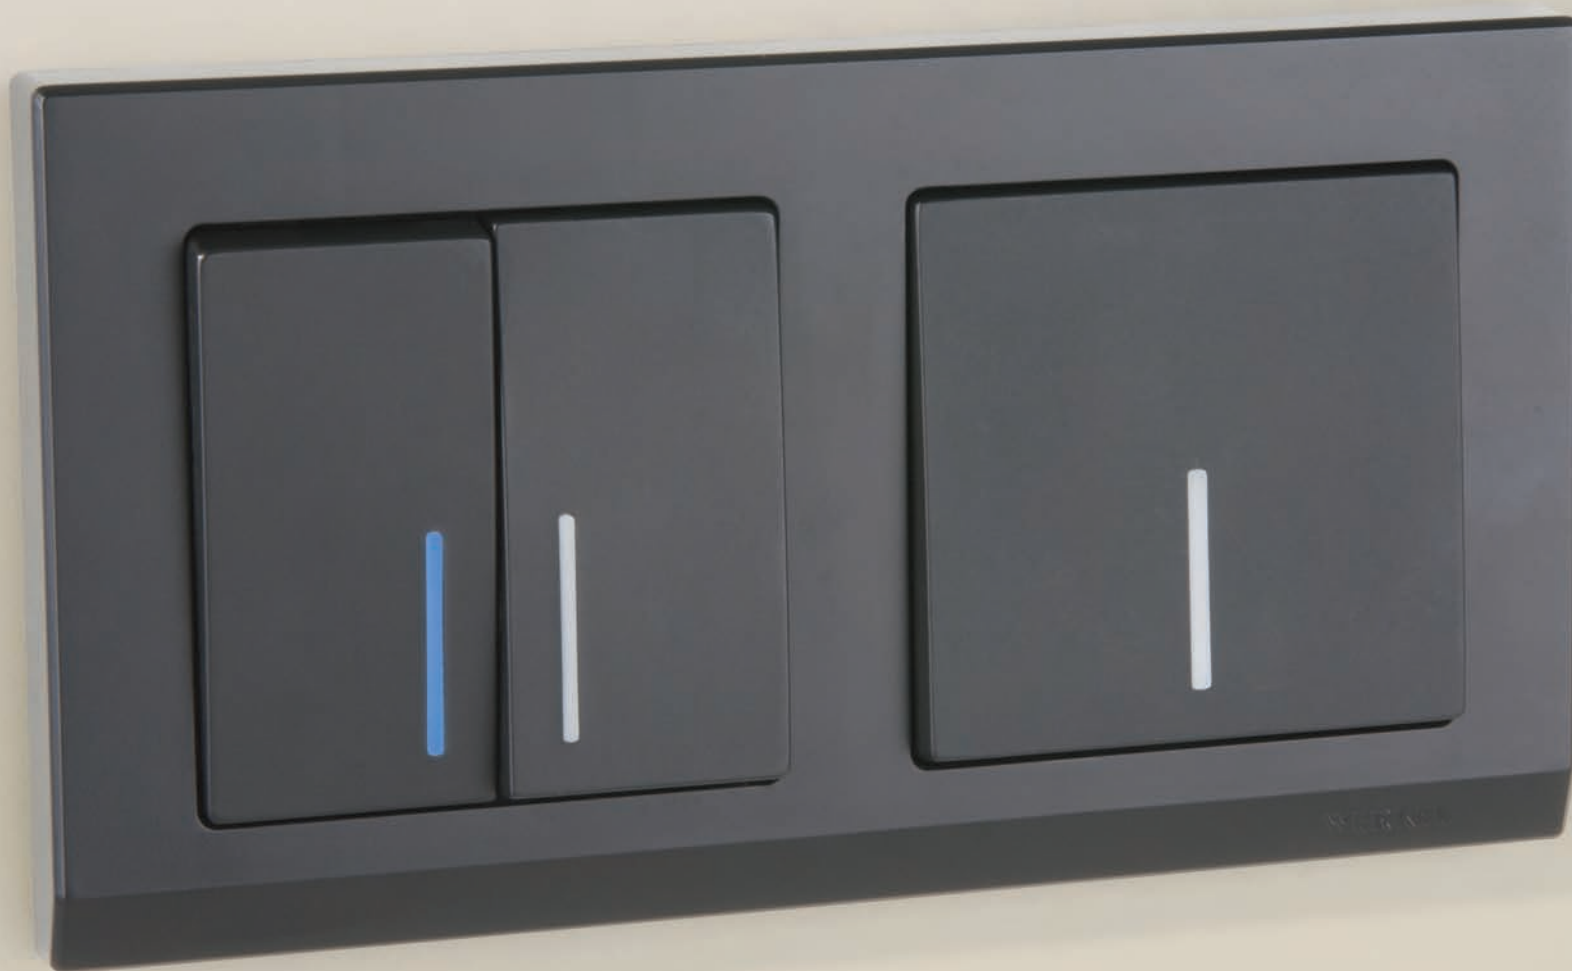

Строгий стиль

Прямые формы рамок сочетаются с высококачественным материалом и совершенными поверхностями.

Рамка: Stark слоновая кость

Механизм: розетка TV слоновая кость

Рамка: Stark черная

Механизмы:

- выключатель двухклавишный с подсветкой черный
- выключатель одноклавишный с подсветкой черный