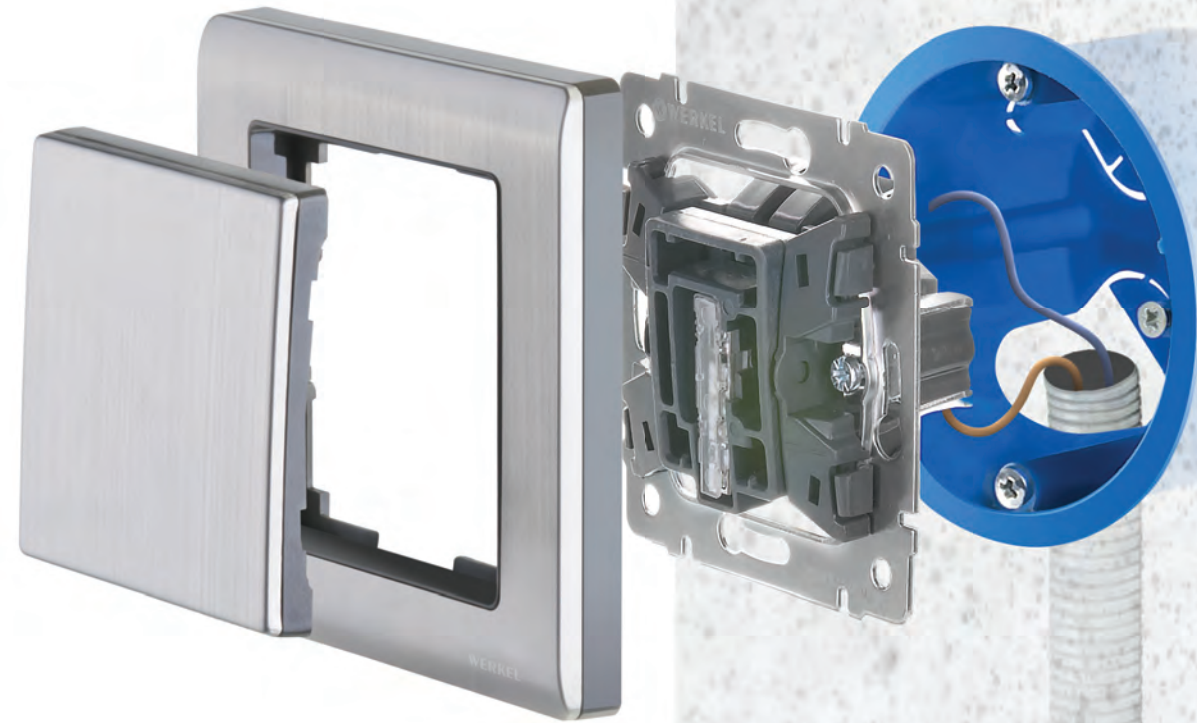

Простота монтажа

- ① Установите подрозетник
- ② Закрепите механизм в подрозетнике
- ③ Установите рамку на защелки механизма
- ④ Вставьте клавишу в механизм

Отверстия для монтажа винтами к стене

Анкерное крепление

Отверстия для монтажа на подрозетник