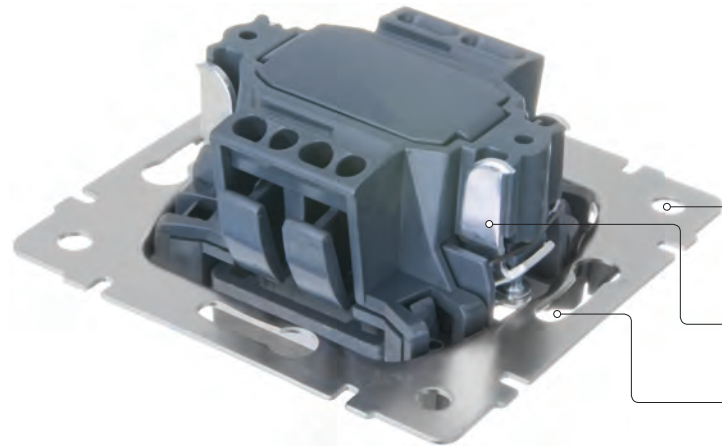

Простота монтажа

- ① Установите подрозетник
- ② Закрепите механизм в подрозетнике
- ③ Установите рамку на защелки механизма
- ④ Вставьте клавишу в механизм

Отверстия для монтажа винтами к стене

Анкерное крепление

Отверстия для монтажа на подрозетник