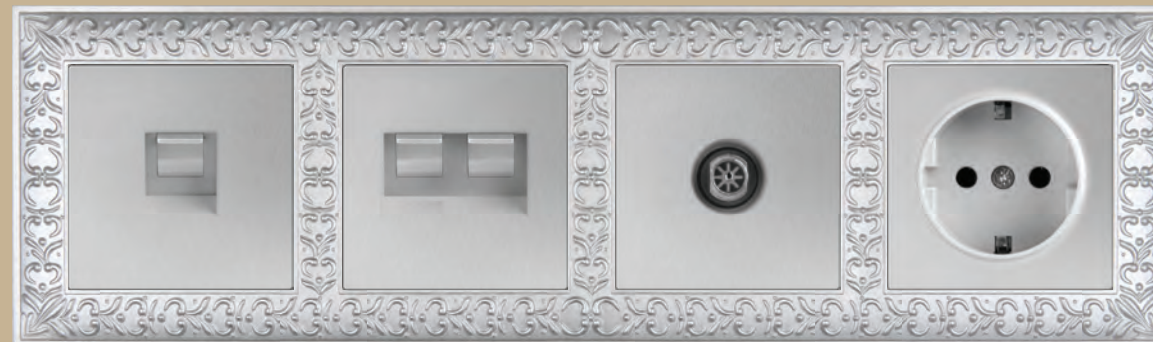

ANTIK

VITEL

Серия Vitel – неповторимое дизайнерское решение и воплощение неординарных технологий в декоре креативных интерьеров.

VITEL

Объемный рисунок

Хромированный объемный рисунок на поверхности рамки органично дополняет матовое серебряное основание.