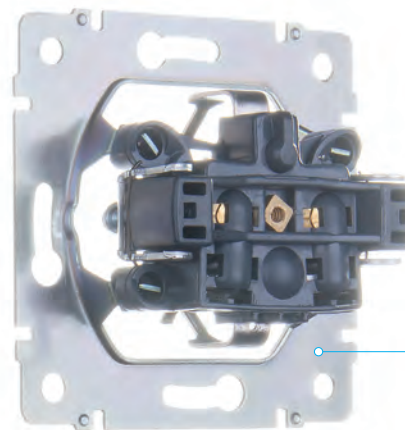

Преимущества механизмов Werkel™

Заземляющий контакт

установлен во все механизмы розеток

Токопроводящие элементы выполнены из фосфорной бронзы (94% Cu, 6% Sn), которая имеет высокую токопроводимость и не вызывает нагрева механизма

Корпус механизмов выполнен из негорючего пластика, который обеспечивает высокую прочность и формостойкость

Запас надежности, заложенный при проектировании обеспечивает стабильную работу механизмов при скачках напряжения

Серебряные контактные площадки (90% Ag, 10% Ni) предотвращают выгорание контактов выключателей

3 способа монтажа

- винтами к подрозетнику
- винтами к стене
- анкерный механизм

Жесткий суппорт

из нержавеющей стали не деформируется при монтаже и эксплуатации

Схема подключения нанесена на механизмы

Самозажимные клеммы позволяют быстро и надежно подключать провода диаметром до 2,5 мм