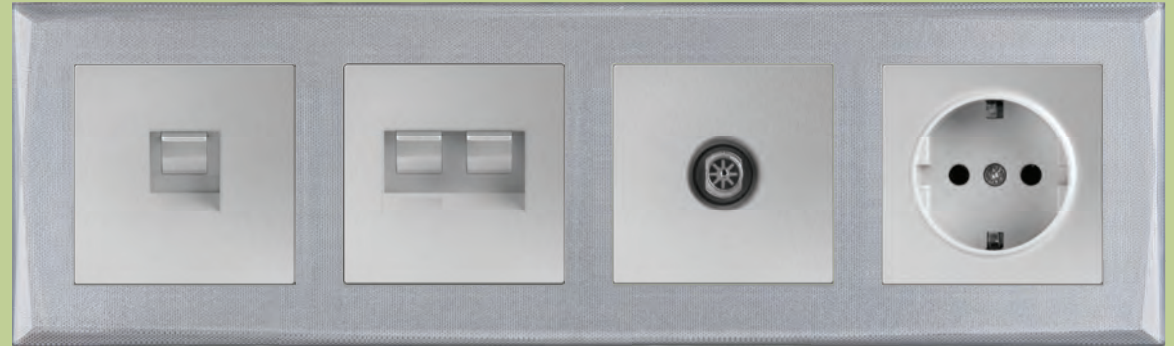

Рамка: Shine

Механизмы:

- розетка RJ11 черная

- розетка RJ11 + RJ45 черная

SHINE

АНТИК

Красота классических линий и высокое качество материалов внесут ноты утонченного аристократизма в интерьер.

Цвета рамок