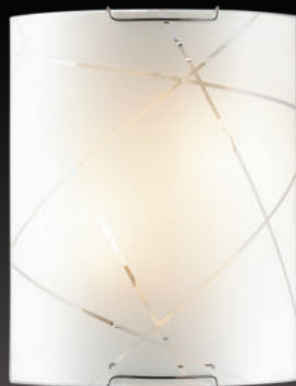

VASTO

клипса/
металл хром

стекло/
белое

арт. 3144 E27 3x100W

арт. 2244 E14 2x60W

арт. 2144 E27 2x100W

арт. 1644 E14 2x60W

арт. 1644