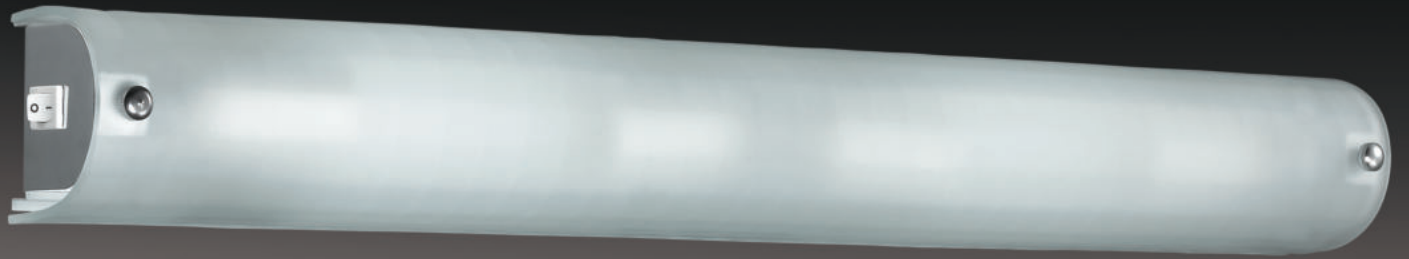

арт. 2301

арт. 1301

винт/
металл никель

стекло/
белое

арт. 4301 E14 4x40W
70 мм I 80 мм
590 мм

арт. 2301 E14 2x40W
70 мм I 80 мм
340 мм

арт. 1301 E14 1x40W
70 мм I 80 мм
250 мм

арт. 4302