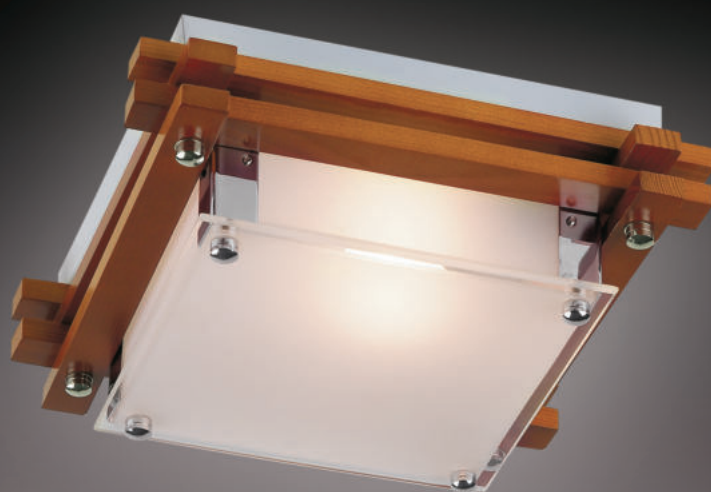

TRIAL

винт/
металл хром

стекло/
белое

рамка/дерево
светлый орех

арт. 1241

арт. 3241 E27 3x60W
510 мм | 120 мм
510 мм

арт. 2241 E27 2x60W
410 мм | 115 мм
410 мм

арт. 1241 E14 1x60W
250 мм | 100 мм
250 мм