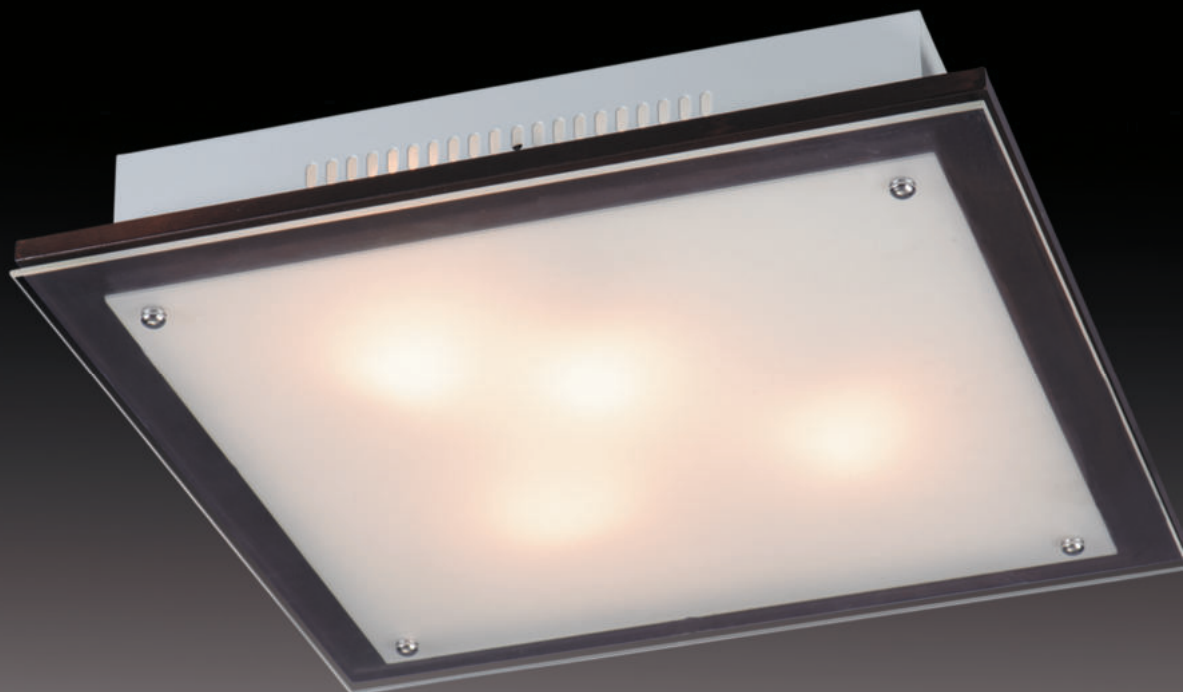

арт. 4242V
арт. 3242V
арт. 2242V

FEROLA VENQUE

винт/
металл хром

стекло/
белое

рамка/дерево
венге

арт. 1242V