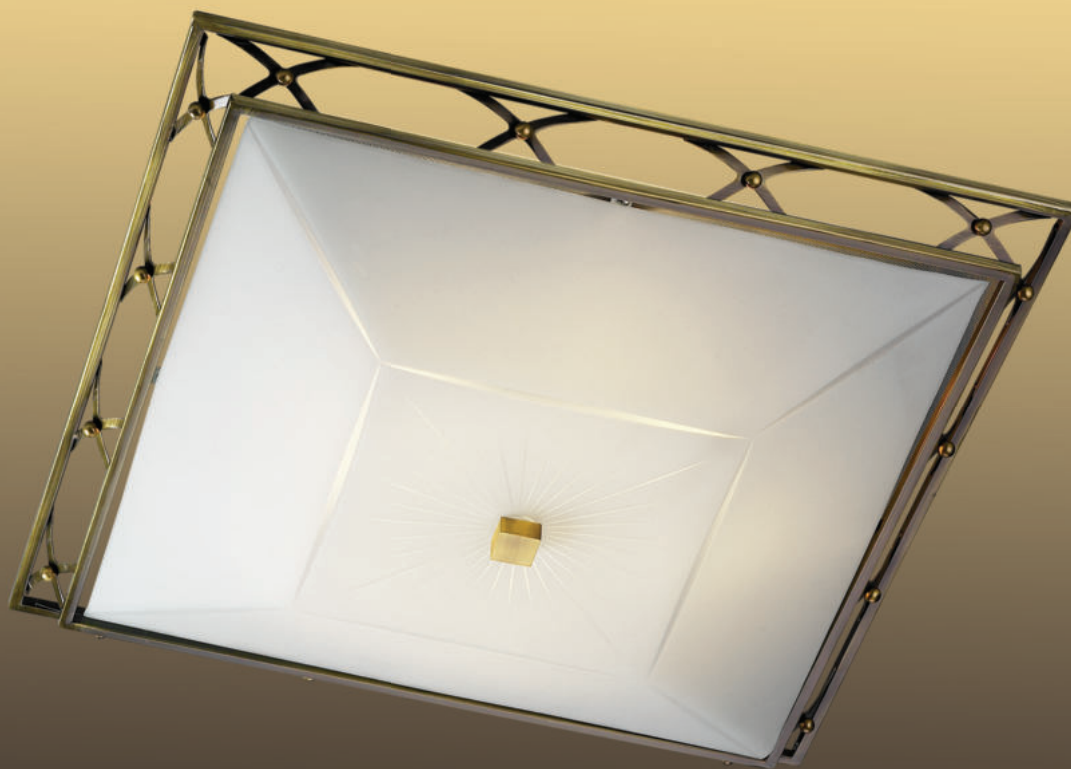

арт. 1219/A

арт. 1219

арт. 5261
арт. 4261

VILLA

рамка/металл
бронзовый

стекло
белое