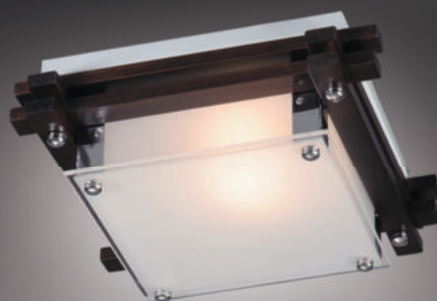

винт/
металл хром

стекло/
белое

рамка/дерево
венге

арт. 4241V E27 4x60W

арт. 3241V E27 3x60W

арт. 2241V E27 2x60W

арт. 1241V E14 1x60W

арт. 3241V
арт. 2241V