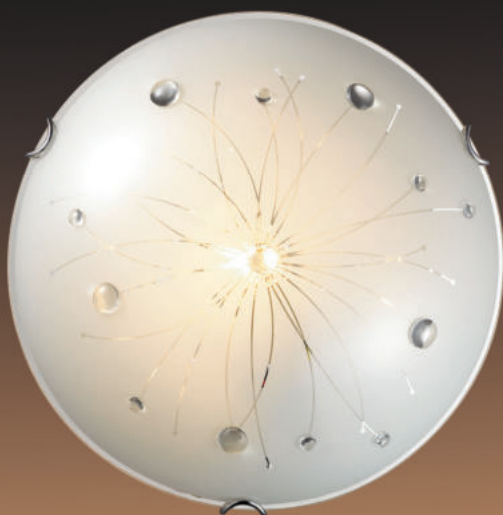

арт. 305
арт. 205

LIKIA

клипса/металл
хром

декор/стекло
прозрачное

стекло
белое

арт. 105/К

арт. 005

арт. 305 E27 3x100W
 110 мм
 500 мм