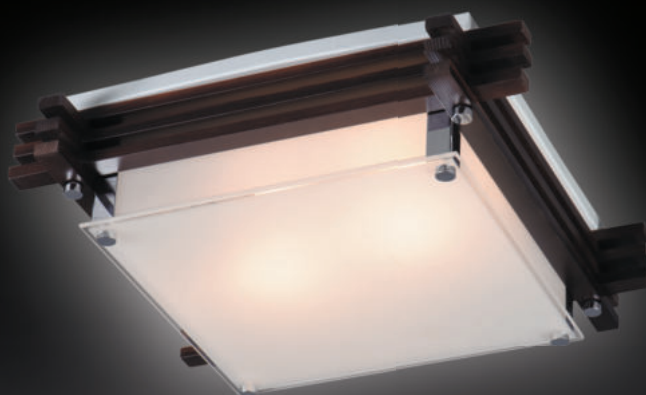

винт/
металл хром

стекло/
белое

рамка/дерево
венге

арт. 4241V E27 4x60W

арт. 3241V E27 3x60W

арт. 2241V E27 2x60W

арт. 1241V E14 1x60W

арт. 3241V
арт. 2241V