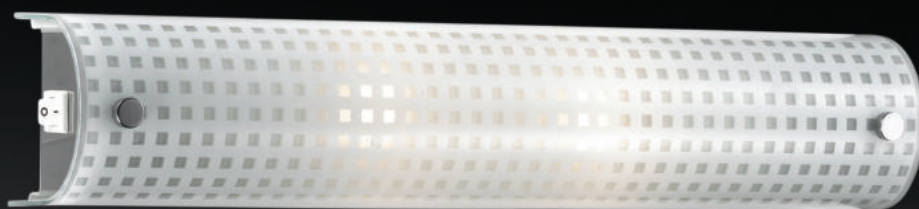

ALPI

арт. 2342

70 мм | 80 мм
590 мм