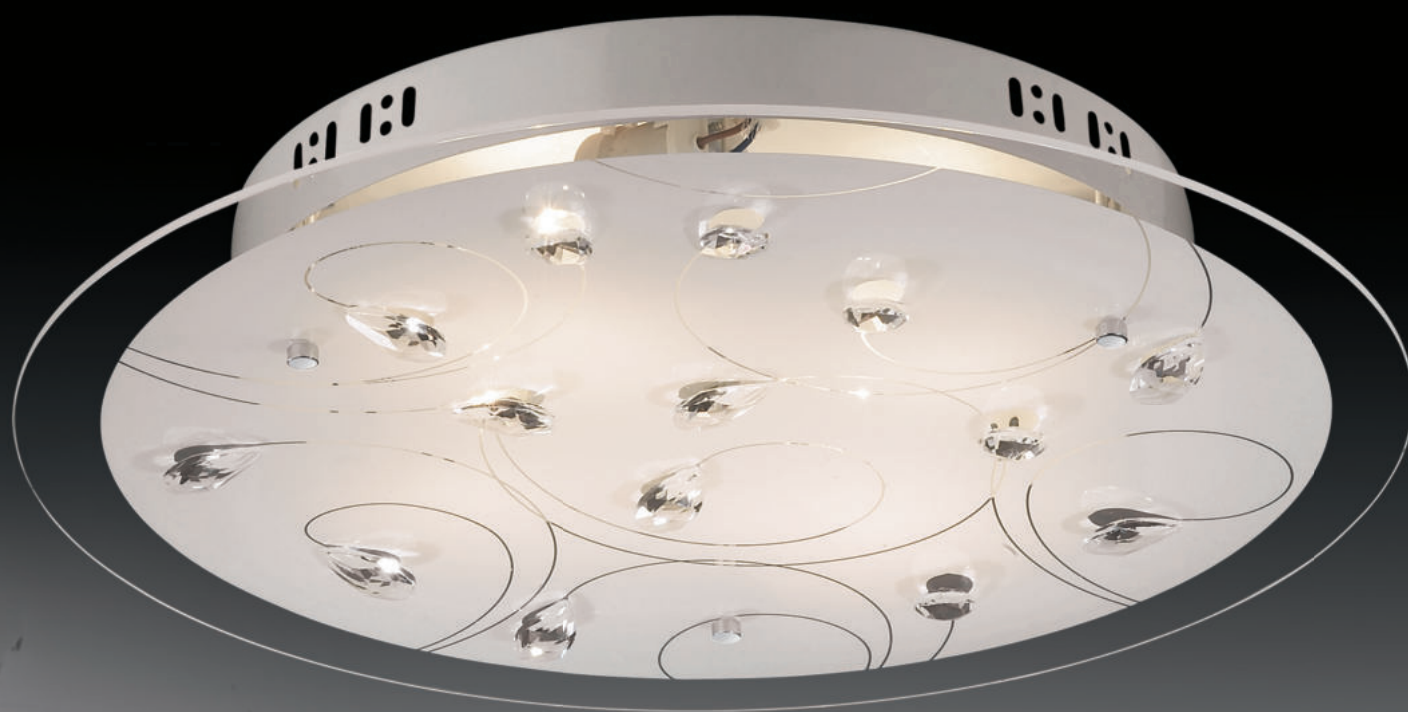

арт. 3206

арт. 2206

арт. 3206 E27 3x60W
400мм | 60 мм
400 мм

арт. 2206 E27 2x60W
300мм | 90 мм
300 мм

СЕРИЯ КРИСТАЛЛ

арт. 3233

VESA

стекло
белое