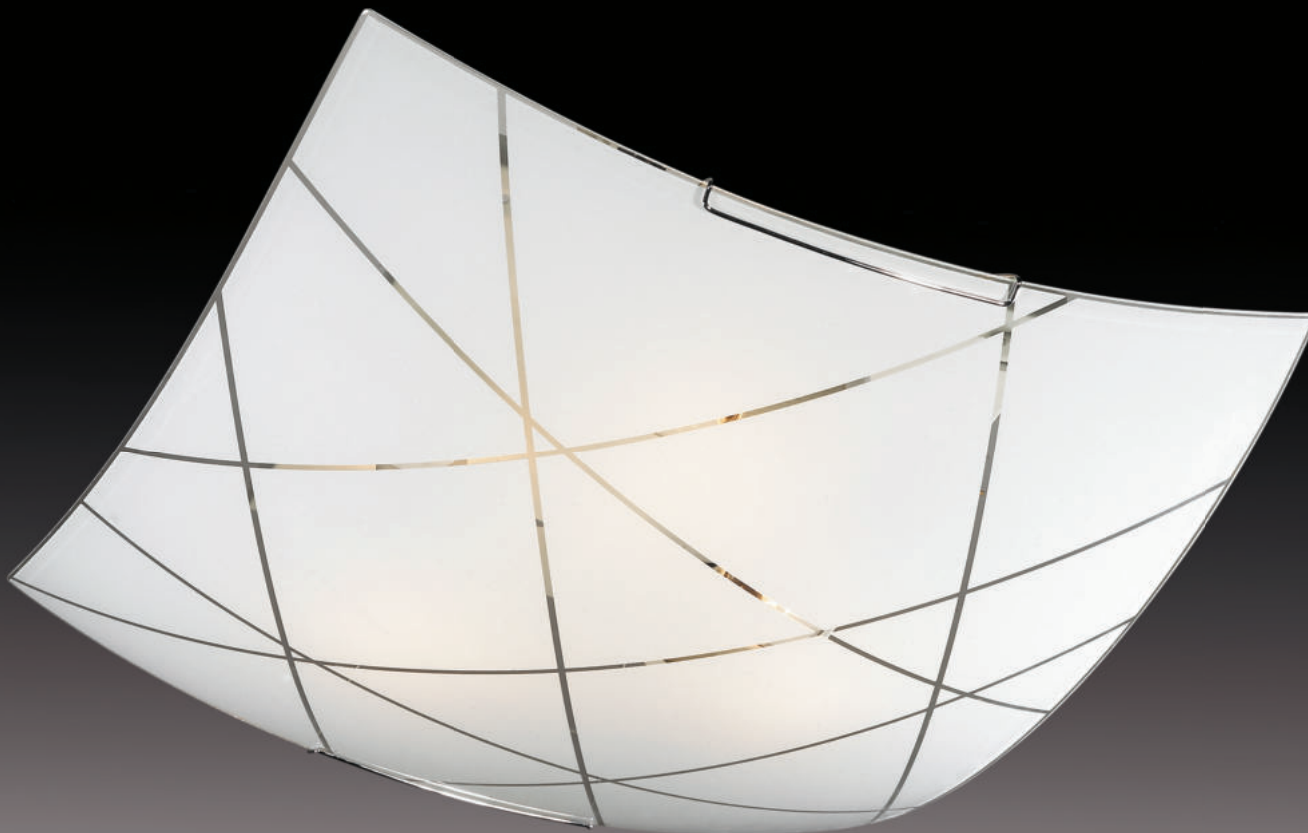

арт. 2103 E27 2x60W

арт. 2103

арт. 4207
арт. 3107
арт. 2107

ZOLDI

клипса/
металл хром

стекло/
белое

арт. 2207

арт. 3144