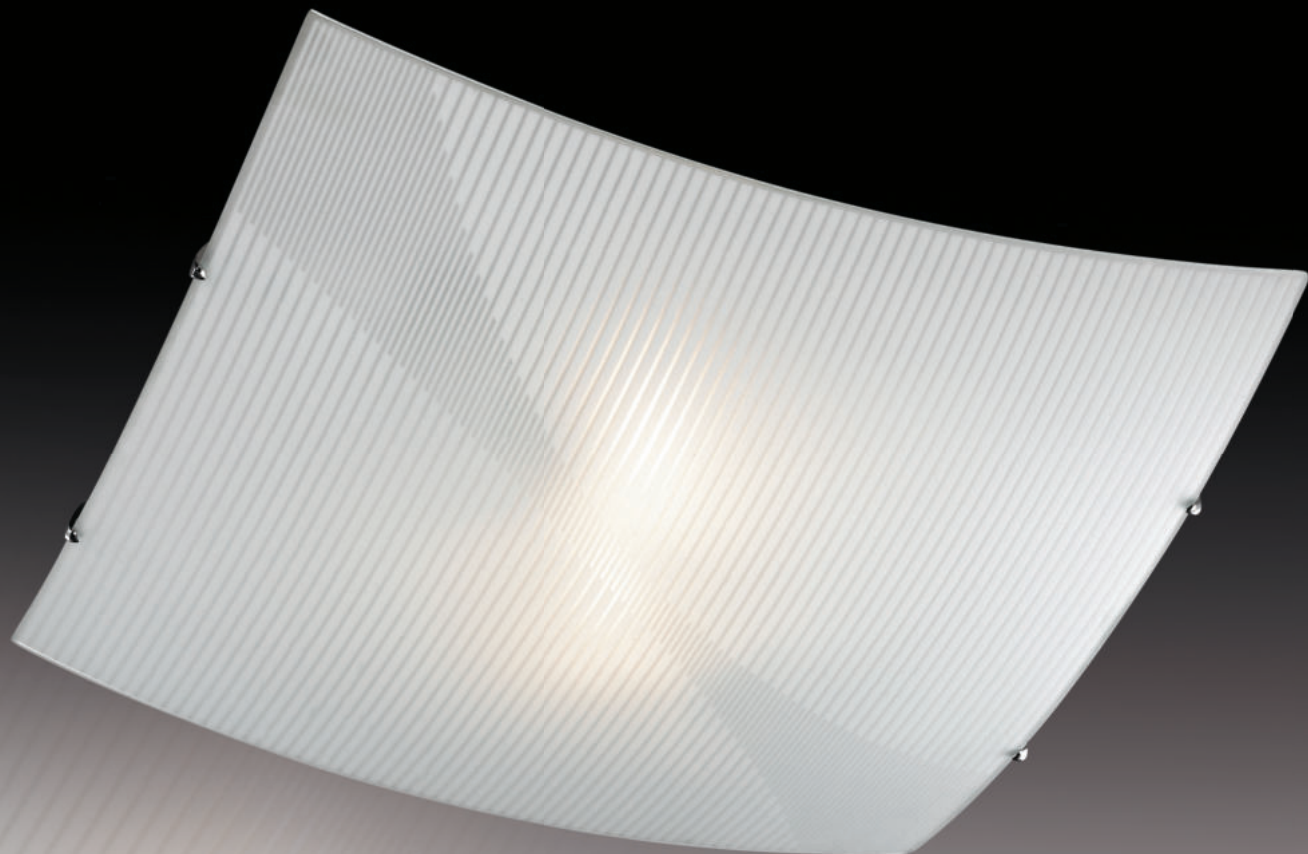

арт. 1256

арт. 2225