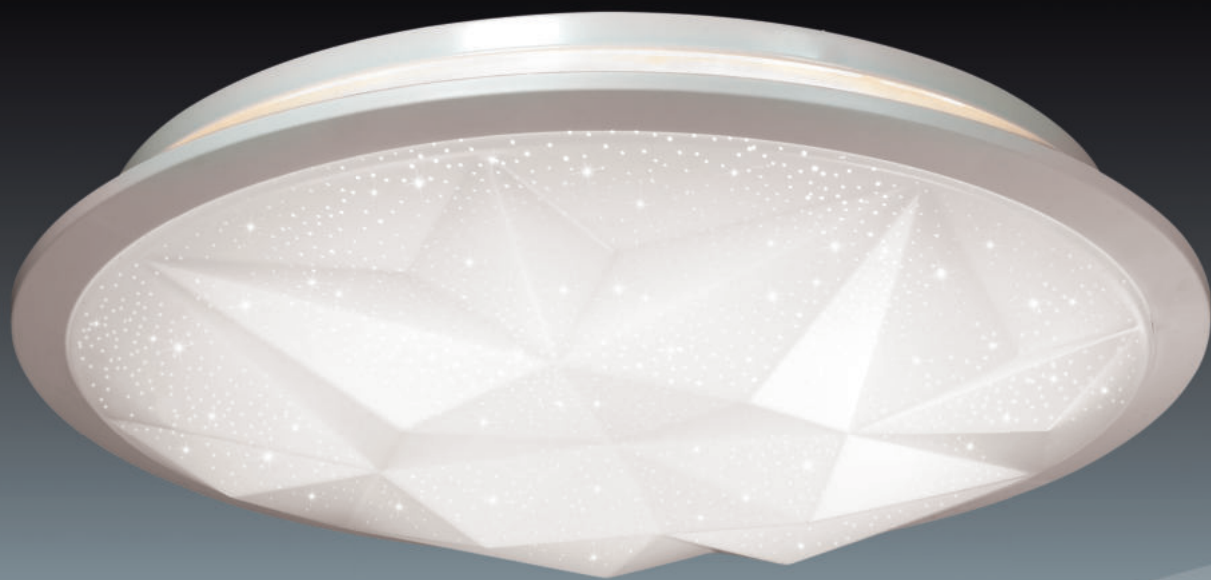

VICTORY **NEW!**

рамка/
пластик/никель

эффект
переливания

пластик/ мелкая
прозрачная точка

LED

арт. 2020/B LED 1x24W
световой поток: 1960 lm
соответствует лампе накаливания: 180W
цветовая температура: 4000K белый свет

арт. 2020/B