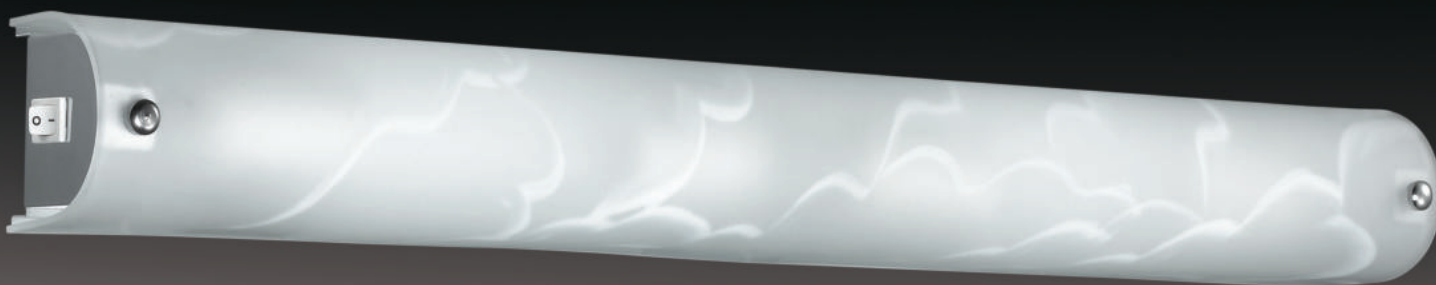

арт. 4301

LAVISTA

арт. 4301 E14 4x40W
70 мм I 80 мм
590 мм

арт. 2301 E14 2x40W
70 мм I 80 мм
340 мм

арт. 1301 E14 1x40W
70 мм I 80 мм
250 мм