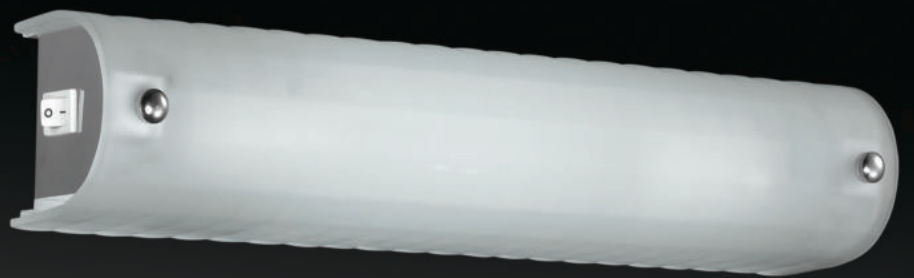

SALSA

арт. 2302