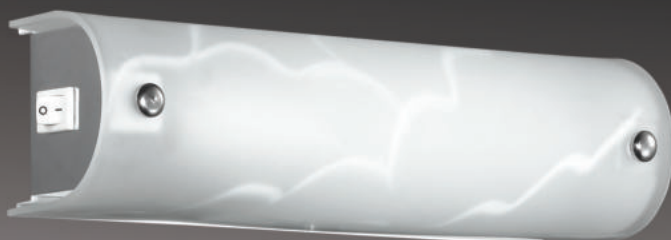

арт. 2301

арт. 1301

винт/
металл никель

стекло/
белое

арт. 4301 E14 4x40W
70 мм I 80 мм
590 мм

арт. 2301 E14 2x40W
70 мм I 80 мм
340 мм

арт. 1301 E14 1x40W
70 мм I 80 мм
250 мм

арт. 4302