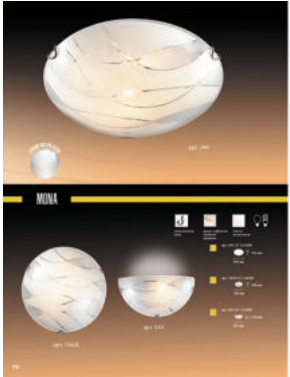

Арт. 144/К.....78