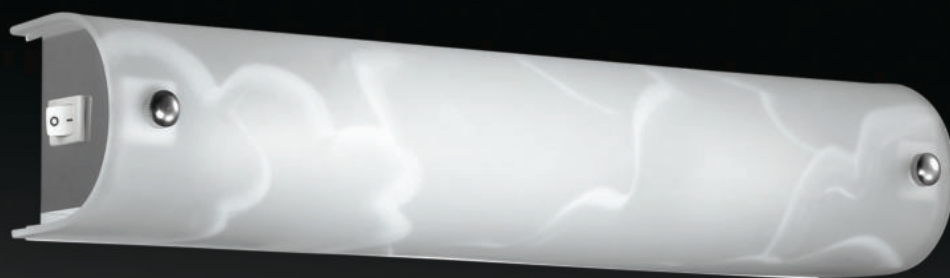

арт. 2301

арт. 1301

винт/
металл никель

стекло/
белое

арт. 4301 E14 4x40W
70 мм I 80 мм
590 мм

арт. 2301 E14 2x40W
70 мм I 80 мм
340 мм

арт. 1301 E14 1x40W
70 мм I 80 мм
250 мм

арт. 4302