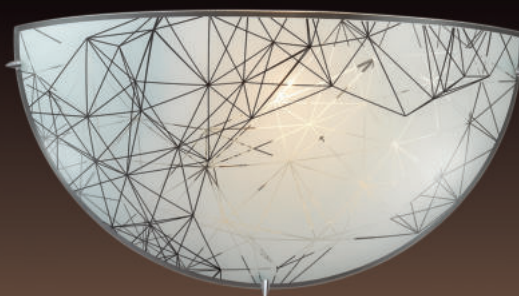

арт. 1217

арт. 3217 E27 3x60W

арт. 2217 E27 2x60W

арт. 1217 E27 1x60W