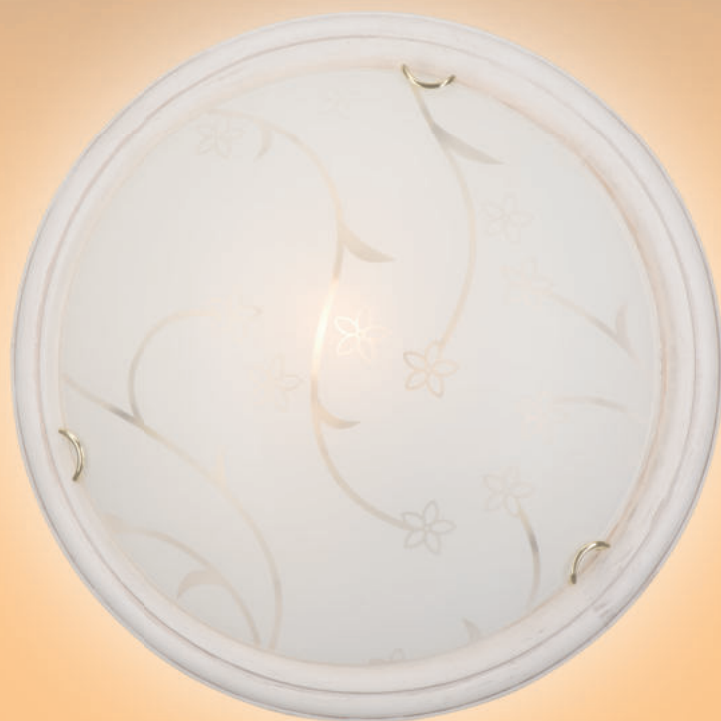

арт. 2242 E14 2x60W
280 мм | 90 мм
280 мм

арт. 1242 E14 1x60W
200 мм | 80 мм
200 мм

арт. 4242V
арт. 3242V
арт. 2242V

FEROLA VENQUE

винт/
металл хром

стекло/
белое

рамка/дерево
венге

арт. 1242V