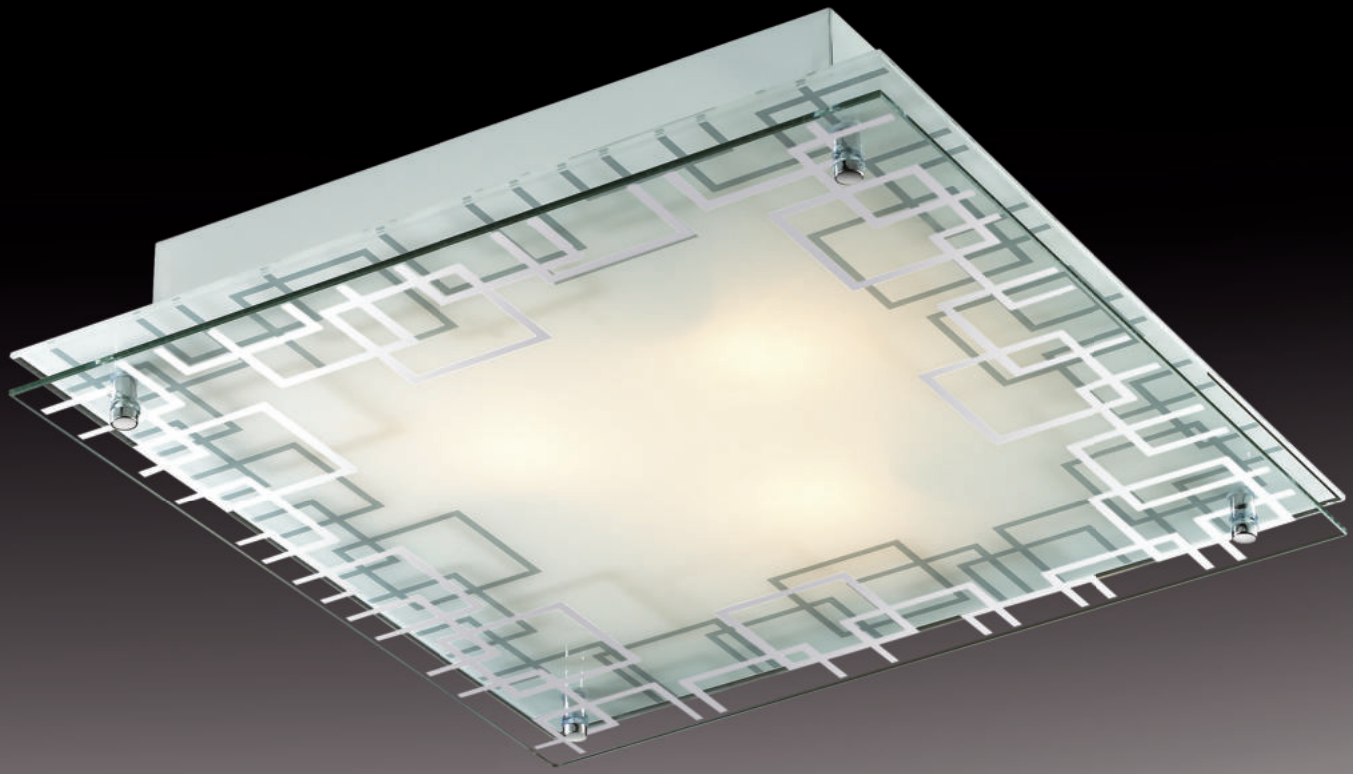

арт. 3204

арт. 2204