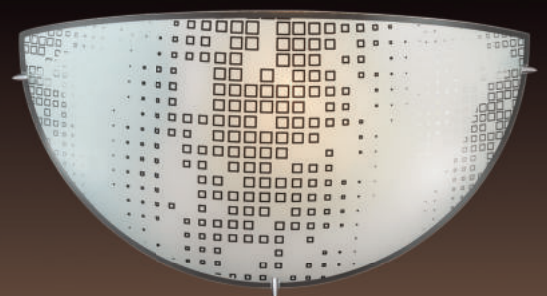

WINDS **NEW!**

клипса/
металл хром

стекло/белое
декор/чёрный

арт. 3218 E27 3x60W

арт. 2218 E27 2x60W

арт. 1218 E27 1x60W