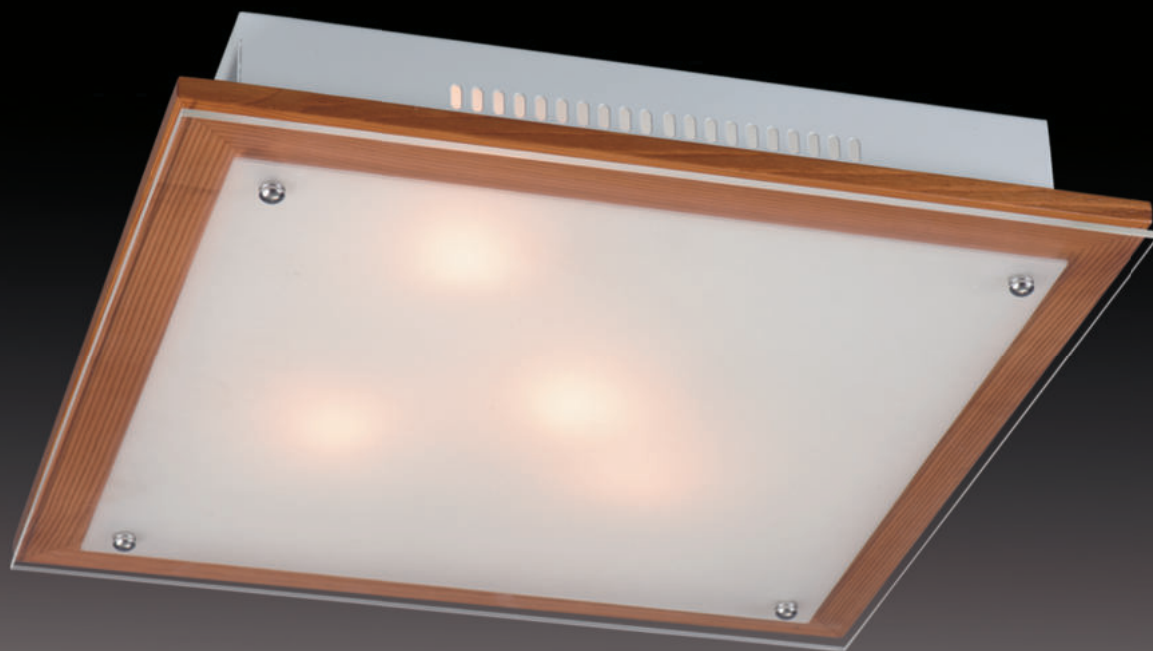

арт. 3242
арт. 2242

FEROLA

винт/
металл хром

стекло/
белое

рамка/дерево
светлый орех