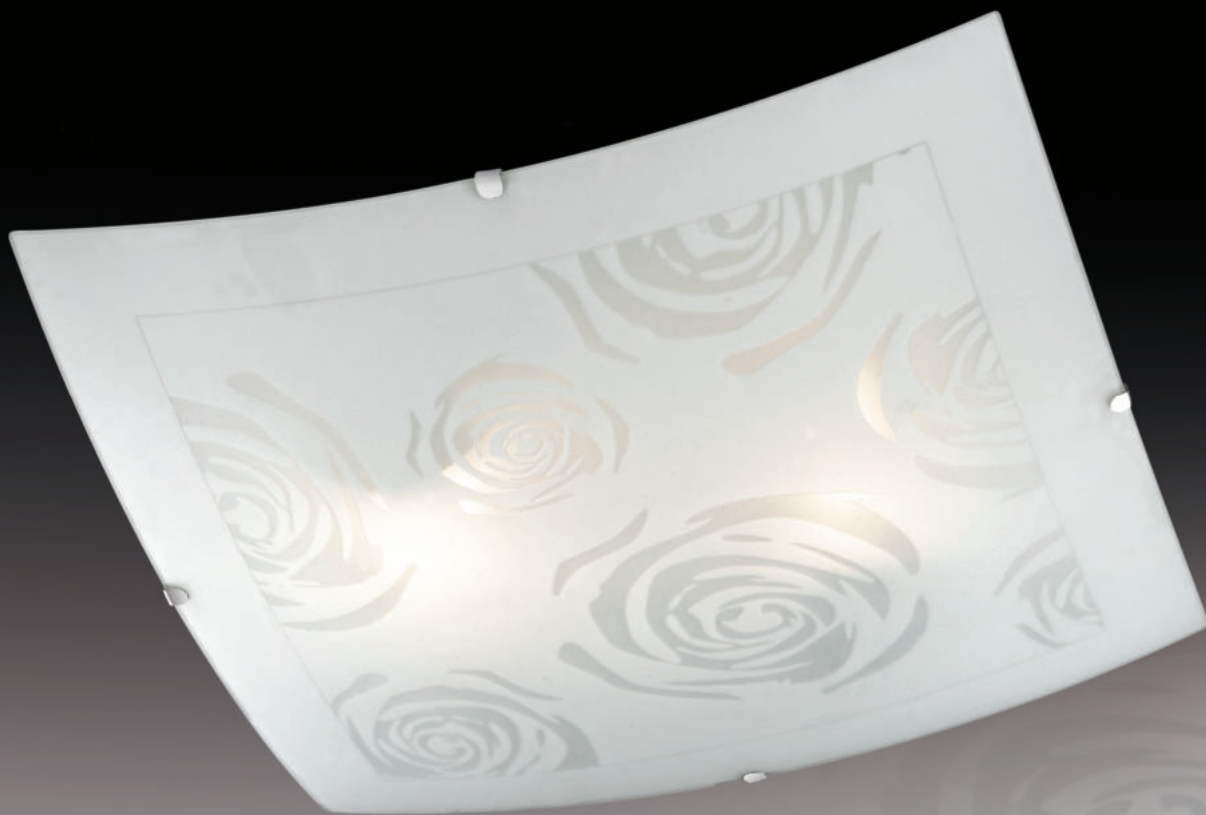

стекло
белое

арт. 2228 E27 2x60W
400 мм | 65 мм
400 мм

арт. 1228 E27 1x60W
300 мм | 80 мм
300 мм

арт. 1228/L E14 1x60W
350 мм | 85 мм
125 мм

арт. 1228/M E27 1x60W
260 мм | 75 мм
230 мм

арт. 1228/S E14 1x60W
250 мм | 85 мм
125 мм