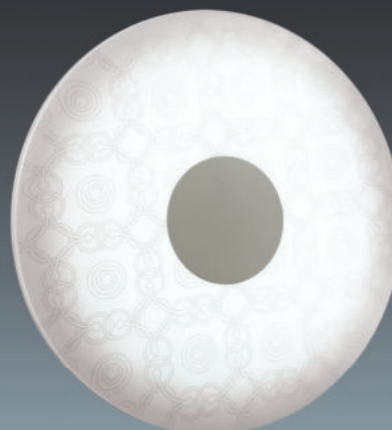

арт. 2030/B

арт. 2030/C LED 1x28W
световой поток: 2245 lm
соответствует лампе накаливания: 200W
цветовая температура: 4000K белый свет

арт. 2030/B LED 1x24W
световой поток: 1960 lm
соответствует лампе накаливания: 180W
цветовая температура: 4000K белый свет