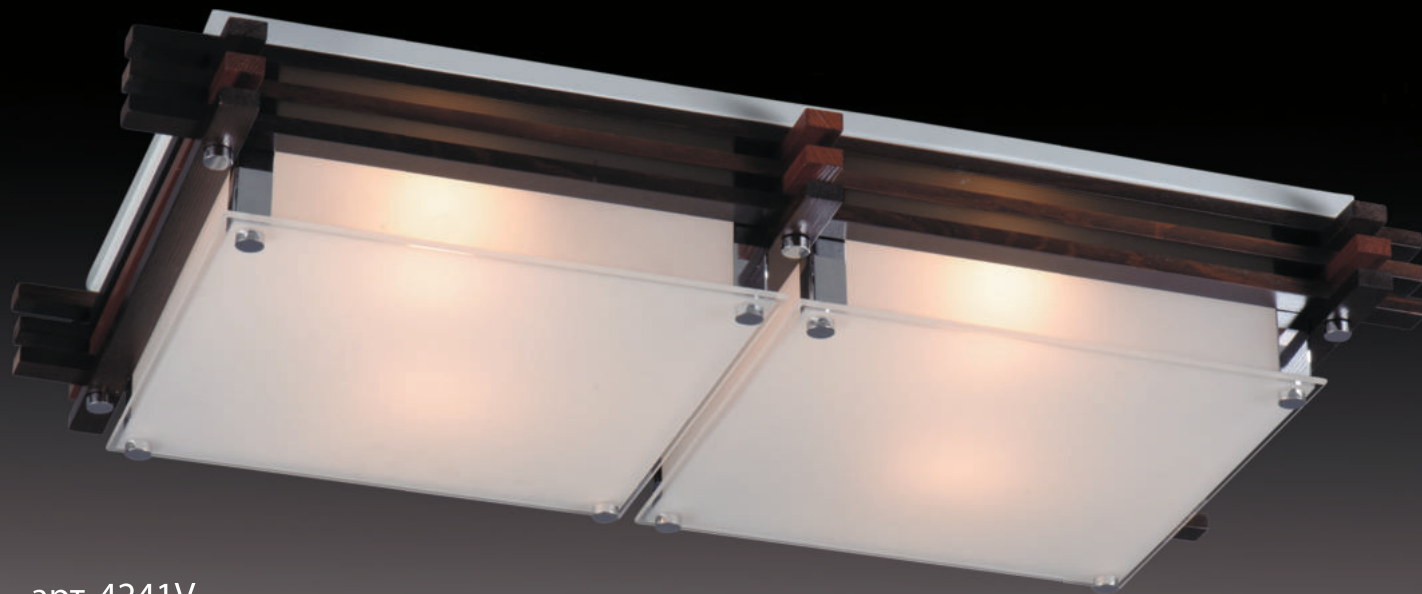

стекло/
белое

рамка/дерево
светлый орех

арт. 1241

арт. 3241 E27 3x60W
510 мм | 120 мм
510 мм

арт. 2241 E27 2x60W
410 мм | 115 мм
410 мм

арт. 1241 E14 1x60W
250 мм | 100 мм
250 мм

арт. 4241V

TRIAL VENGUE