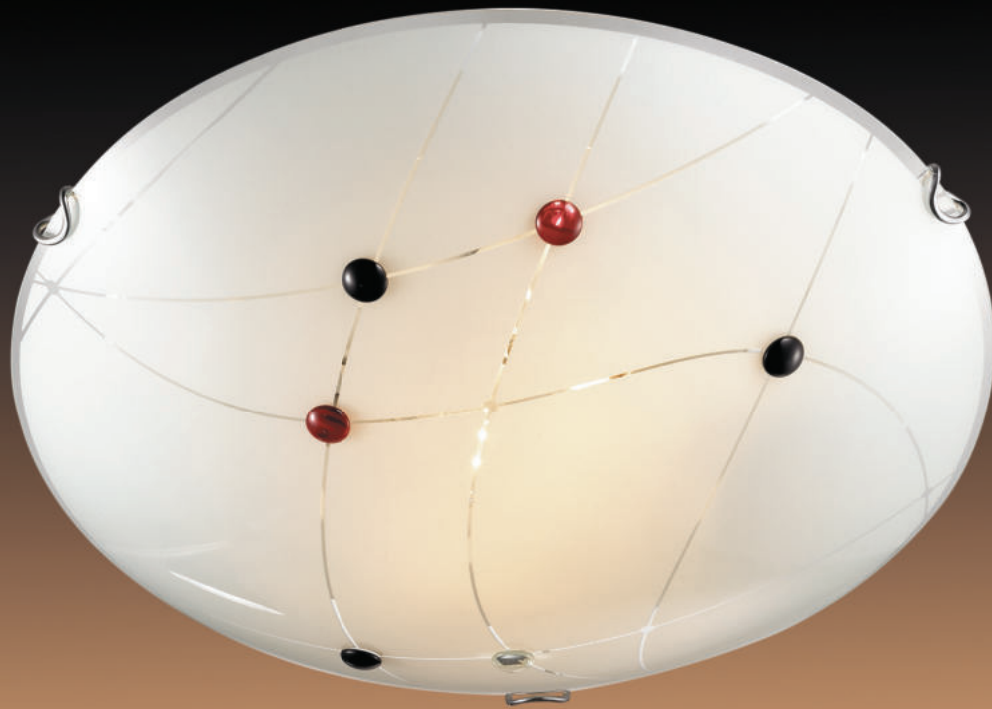

арт. 007

арт. 307 E27 3x100W

арт. 207 E27 2x100W

арт. 107/К E27 2x60W

арт. 007 E27 1x100W

арт. 306
арт. 206

KAVE

клипса/металл
хром