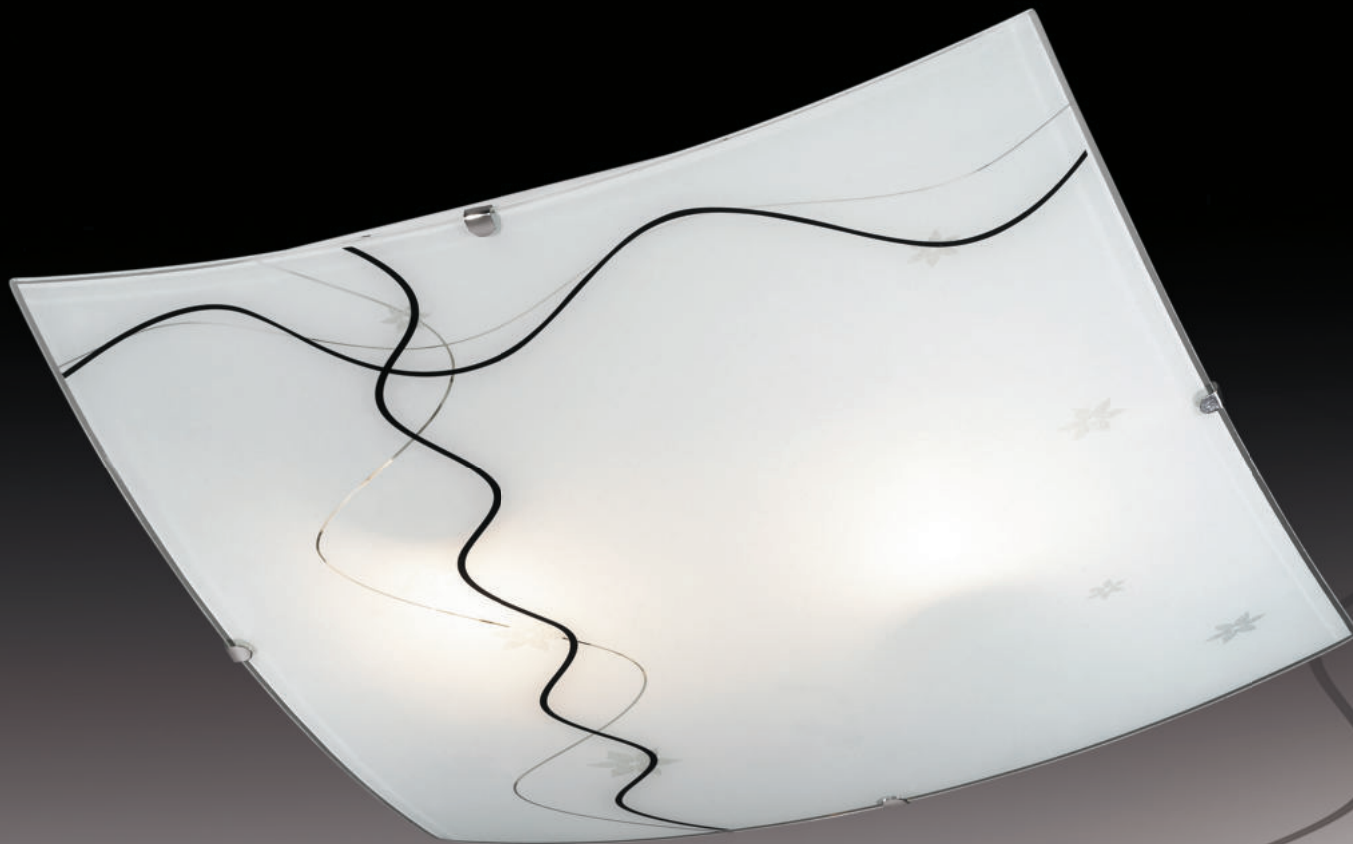

арт. 2237

BIRONA