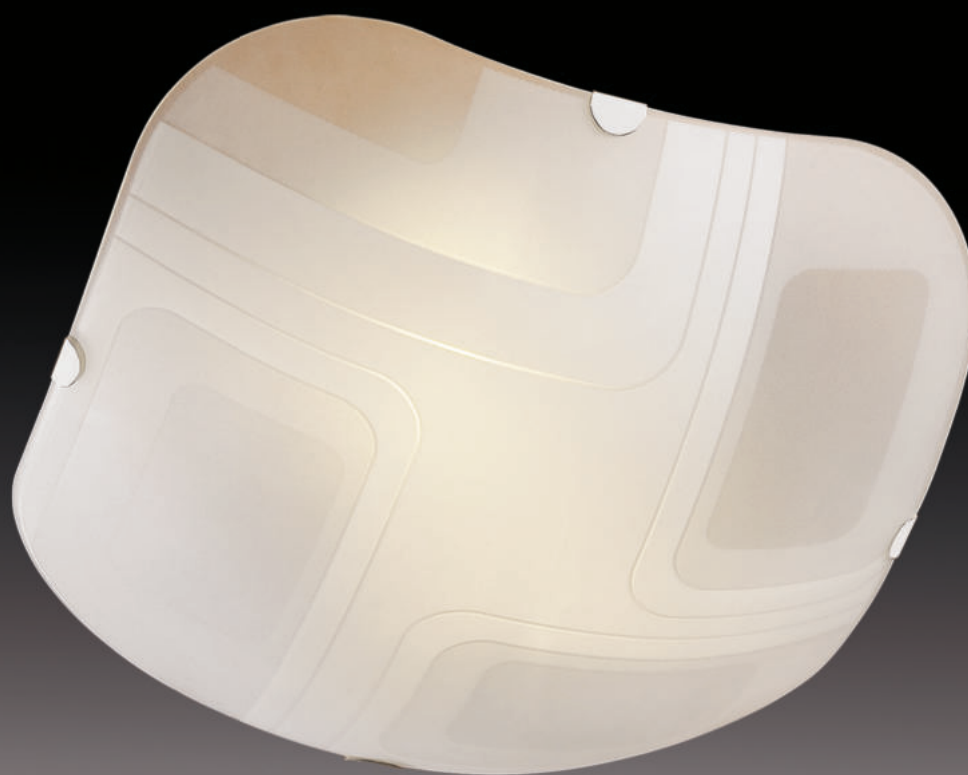

арт. 3141
арт. 2141

ILLUSION

клипса/
металл хром

стекло/
белое

арт. 3141 E27 3x100W

405 мм | 110 мм
405 мм

арт. 2141 E27 2x100W

315 мм | 110 мм
315 мм

арт. 1141 E27 1x100W

250 мм | 110 мм
250 мм