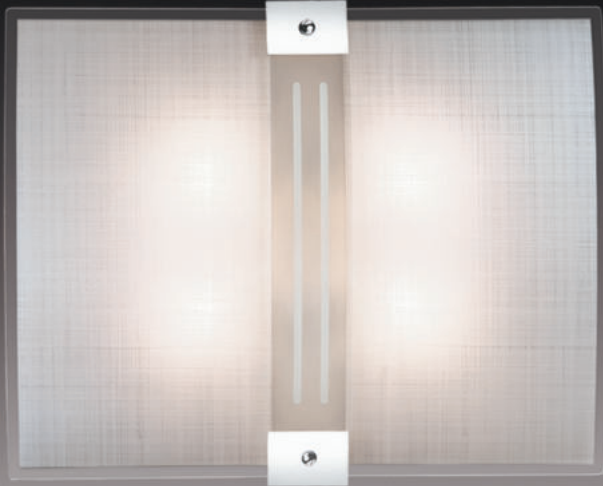

арт. 8210
арт. 6210

арт. 4110
арт. 2110

DECO

винт/
металл хром

стекло/
белое

В комплекте декоративные полоски синего и белого цветов.

арт. 8210 E27 8x60W

460 мм | 110 мм
760 мм

арт. 6210 E27 6x60W

405 мм | 100 мм
580 мм

арт. 4110 E27 4x100W

355 мм | 110 мм
450 мм

арт. 2110 E27 2x100W

300 мм | 110 мм
350 мм

арт. 1223 E14 1x60W

150 мм | 80 мм
330 мм

арт. 1223

арт. 1223