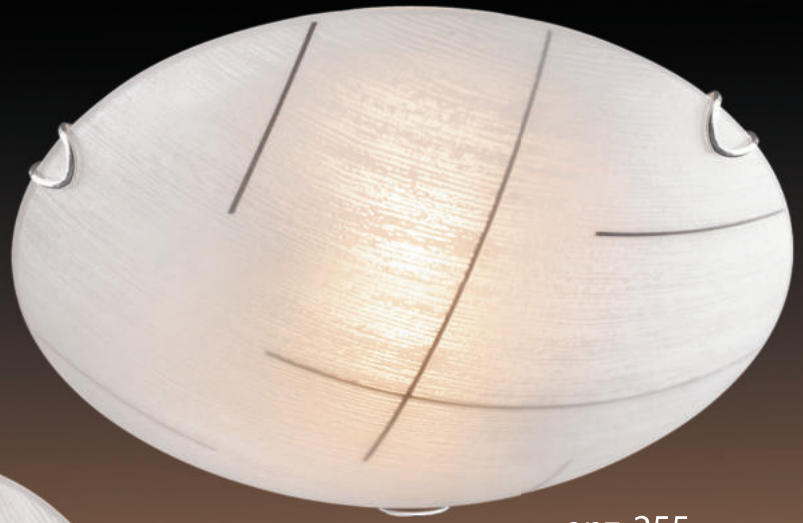

арт. 062

арт. 062 E27 1x100W
арт. 063 E27 1x100W

100 мм

300 мм

арт. 254
арт. 154/К

арт. 255
арт. 155/К

LINT

клипса/металл
золотой