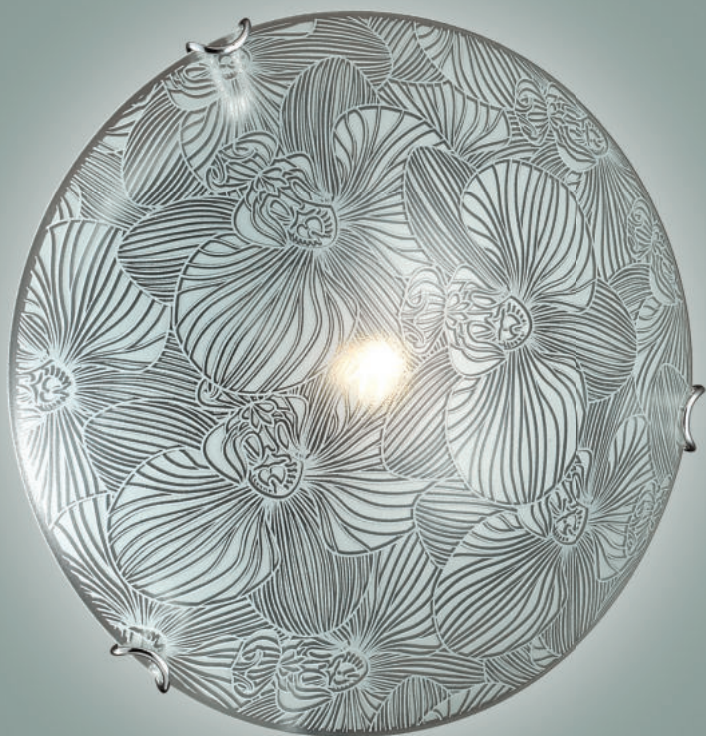

рамка/металл
бронзовый

стекло
белое

арт. 3231 E27 3x60W

арт. 2231/М E27 2x60W

арт. 2231/С E27 2x60W

СЕРИЯ СФЕРА

арт. 276

OPTIMA