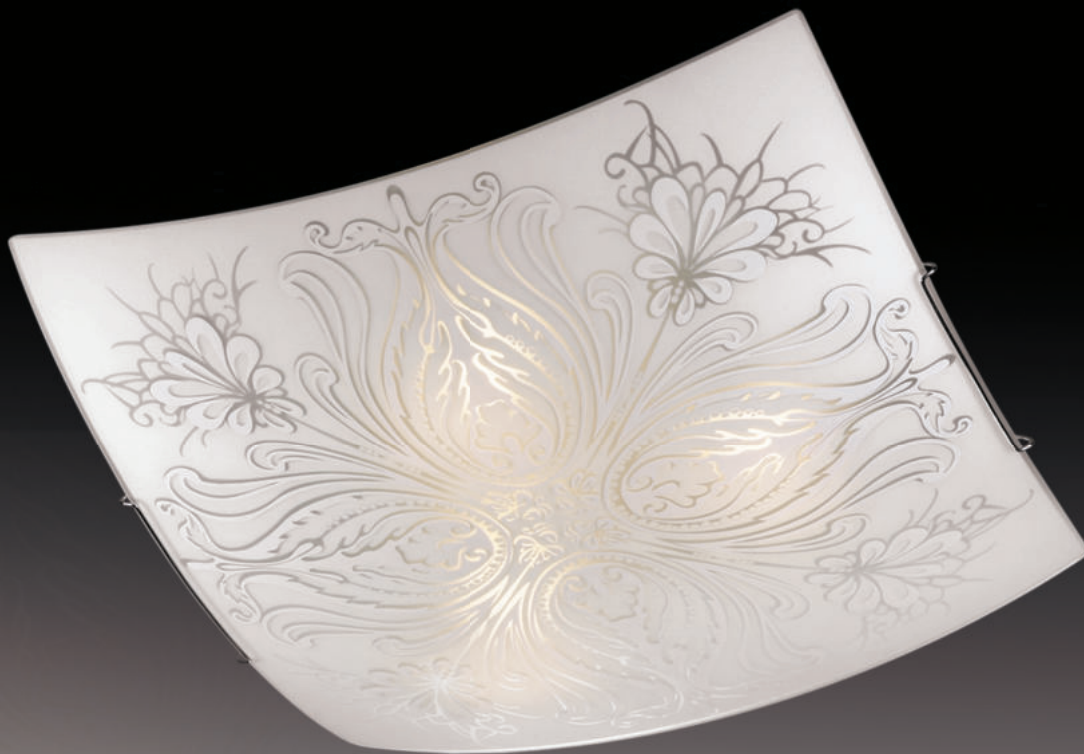

арт. 1271

арт. 3155
арт. 2155

KORDA

клипса/
металл хром

стекло/
белое