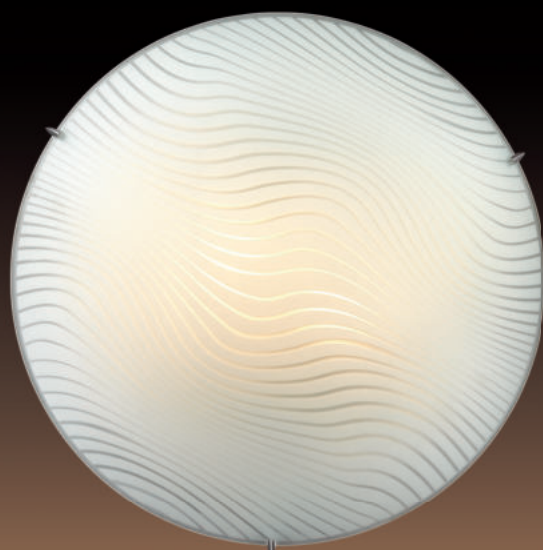

арт. 3209

SANDI **NEW!**

клипса/
металл/хром

стекло белое/
декор
коричневый

арт. 3209 E27 3x60W

арт. 2209

арт. 1209

арт. 2209 E27 2x60W