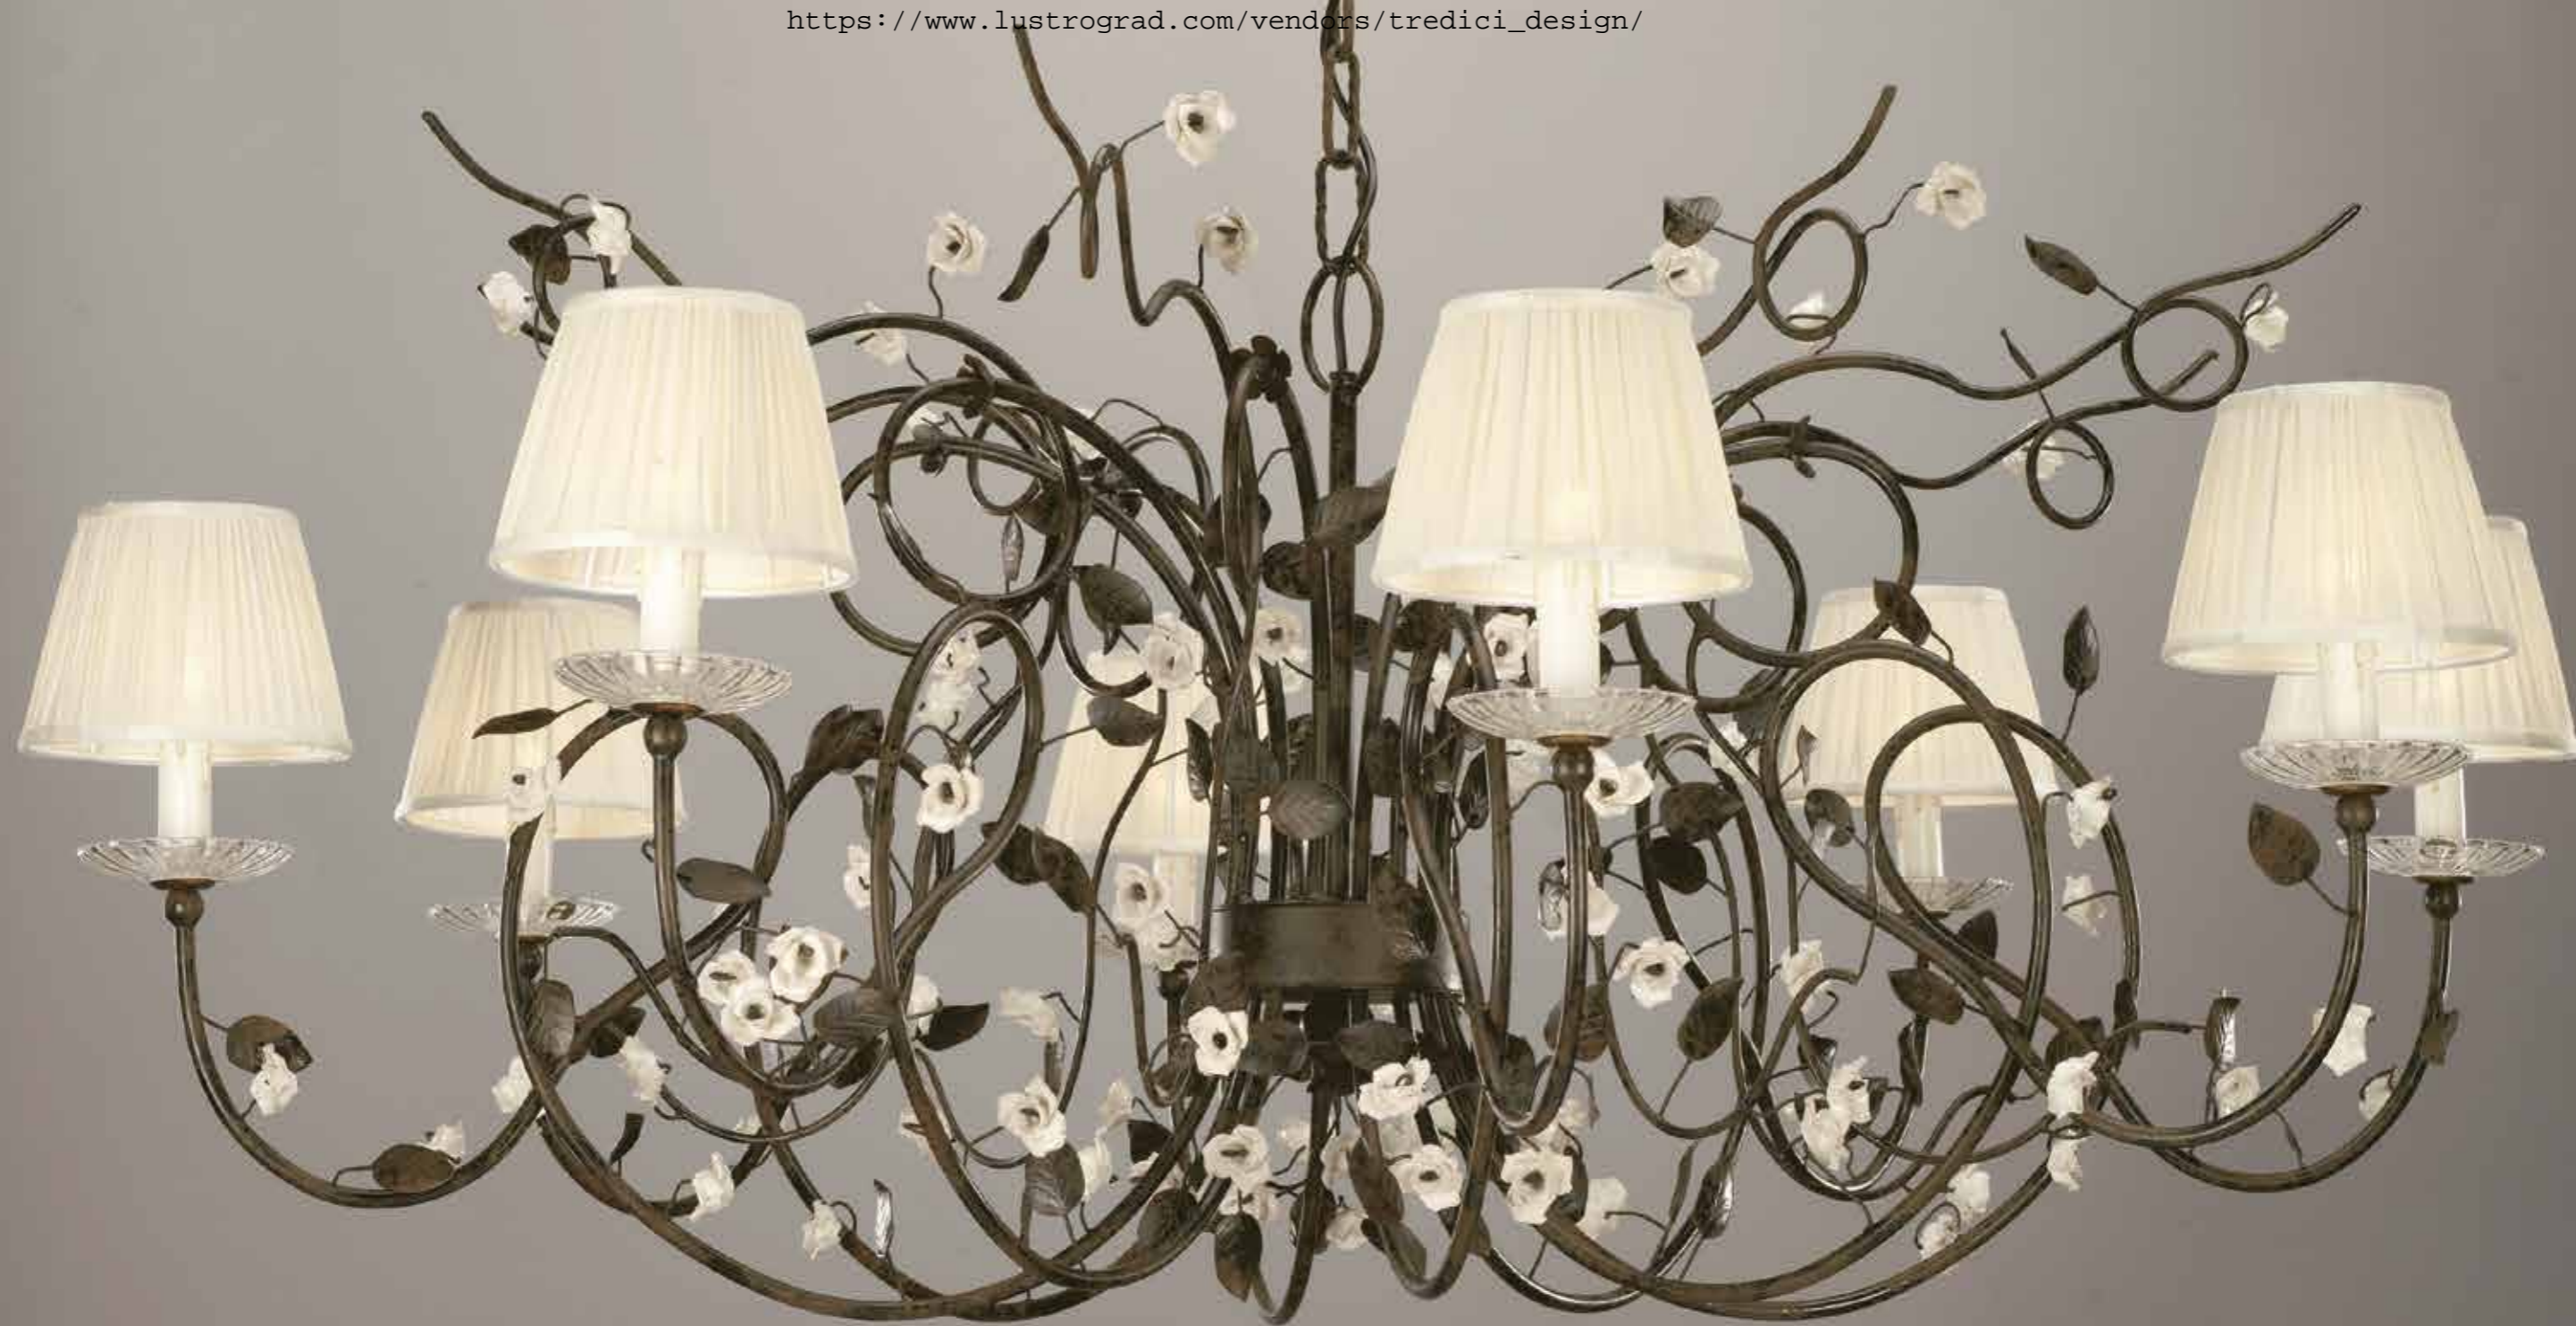

ROSE

ROSE  
ART. 1310.9 CP  
Finish OF  
h 54 cm Ø 70 cm  
9 x E14

ROSE  
ART. 1310.2  
Finish OF  
h 52 cm Ø 34 cm  
2 x E14

ROSE

ROSE  
ART. 1310.8 CP  
Finish FANGO'  
h 60 cm Ø 128 cm  
8 x E14

Hand made  
ceramic roses

ROSE

ROSE  
ART. 1310.16  
Finish BIA V PAS  
h 60 cm Ø 128 cm  
16 x E14

ROSE  
ART. 1310.3  
Finish BIA V PAS  
h 52 cm Ø 44 cm  
3 x E14

ROSE

ROSE  
ART. 1310.16  
Finish OF  
h 60 cm Ø 128 cm  
16 x E14