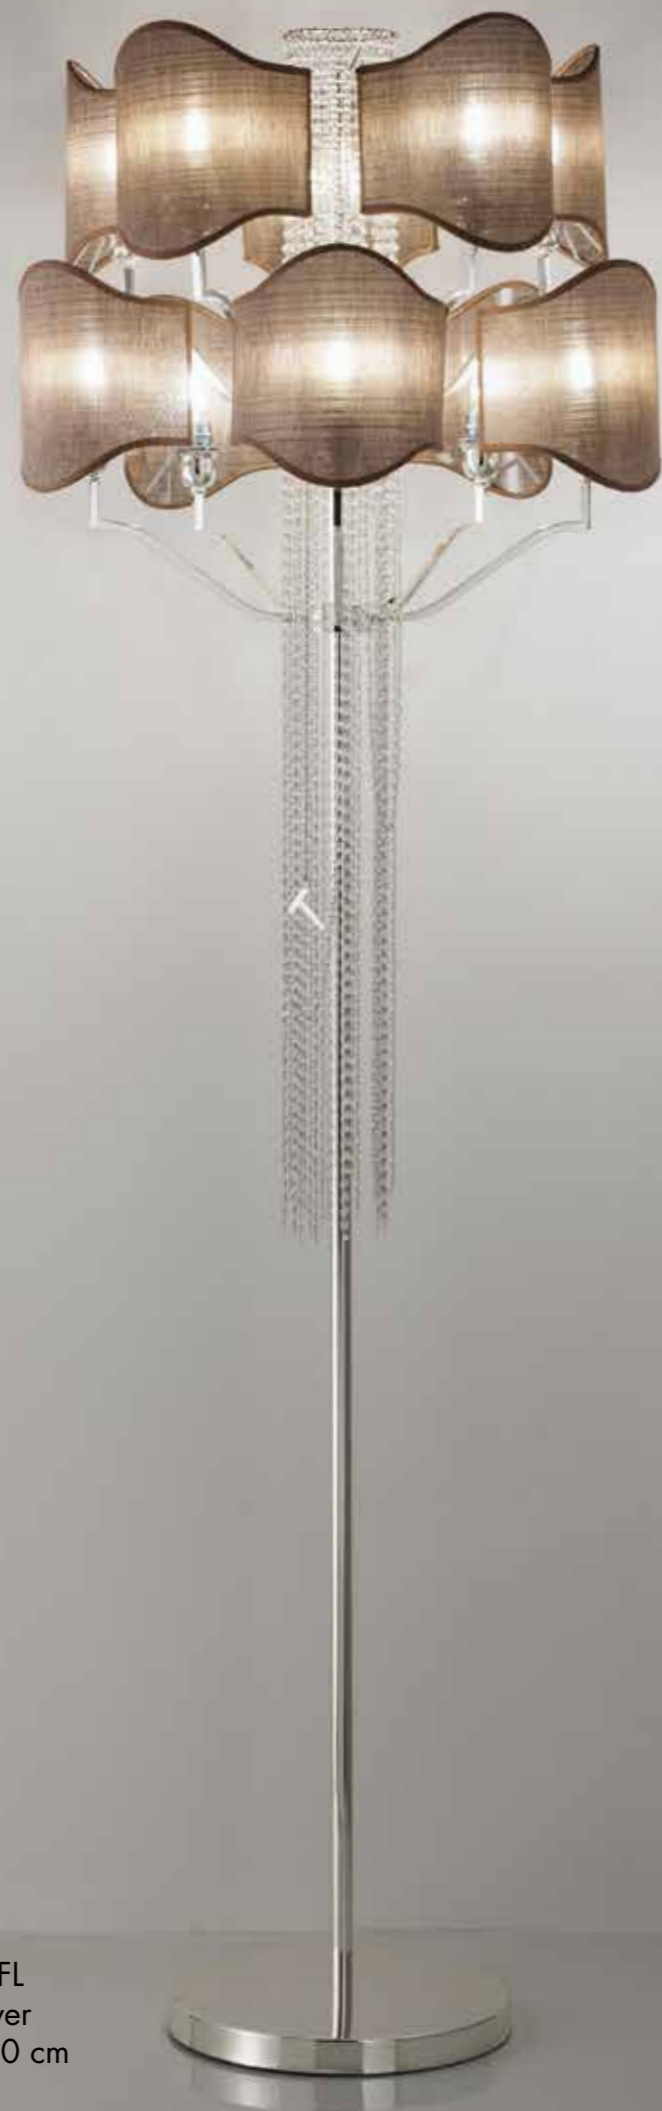

PRIVÈ
ART. 1452.10 FL
Finish Real Silver
h 168 cm Ø 60 cm
10 X E14