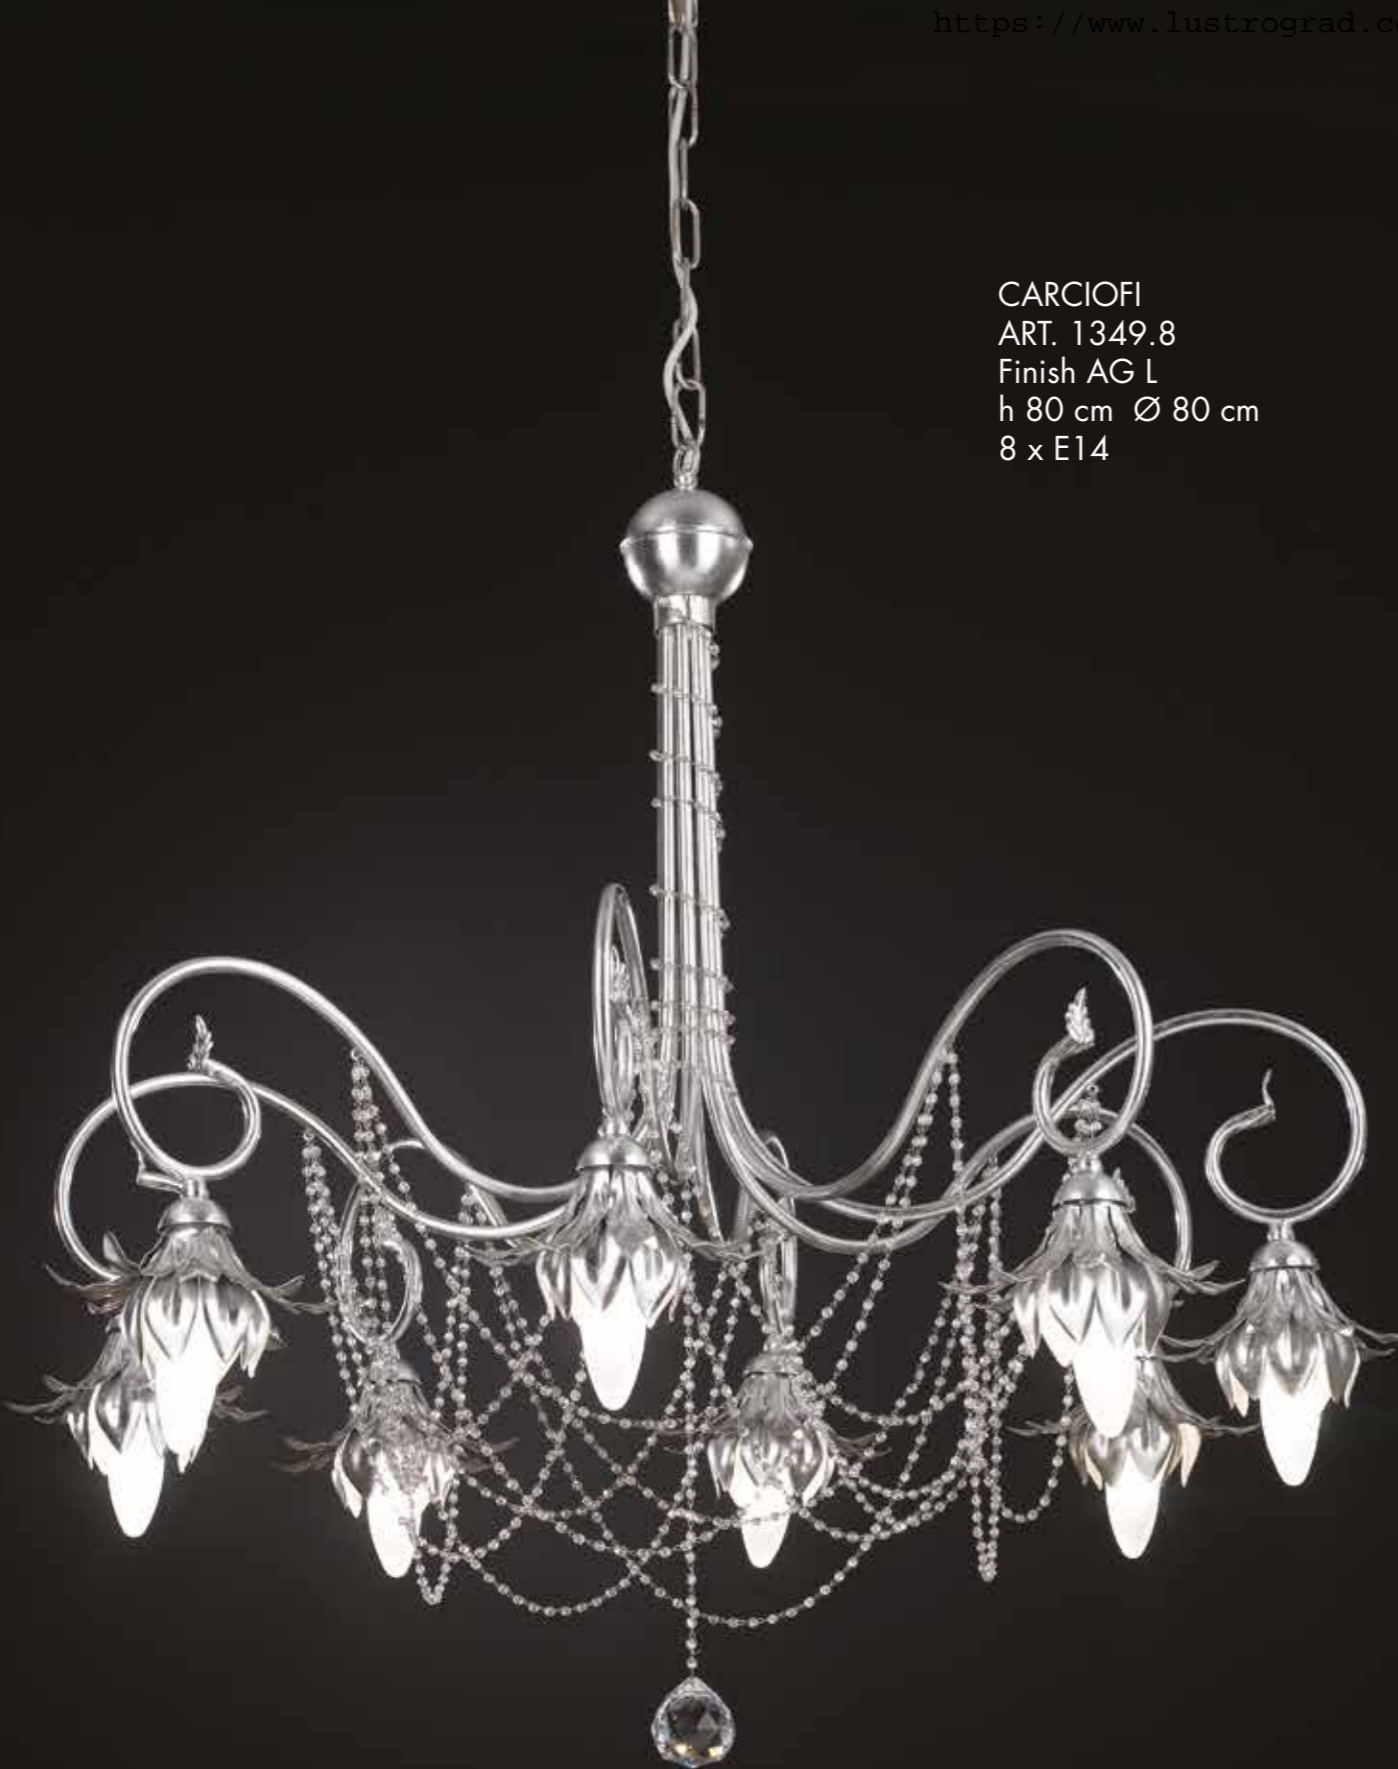

CARCIOFI

CARCIOFI
ART. 1349.8
Finish AG L
h 80 cm Ø 80 cm
8 x E14