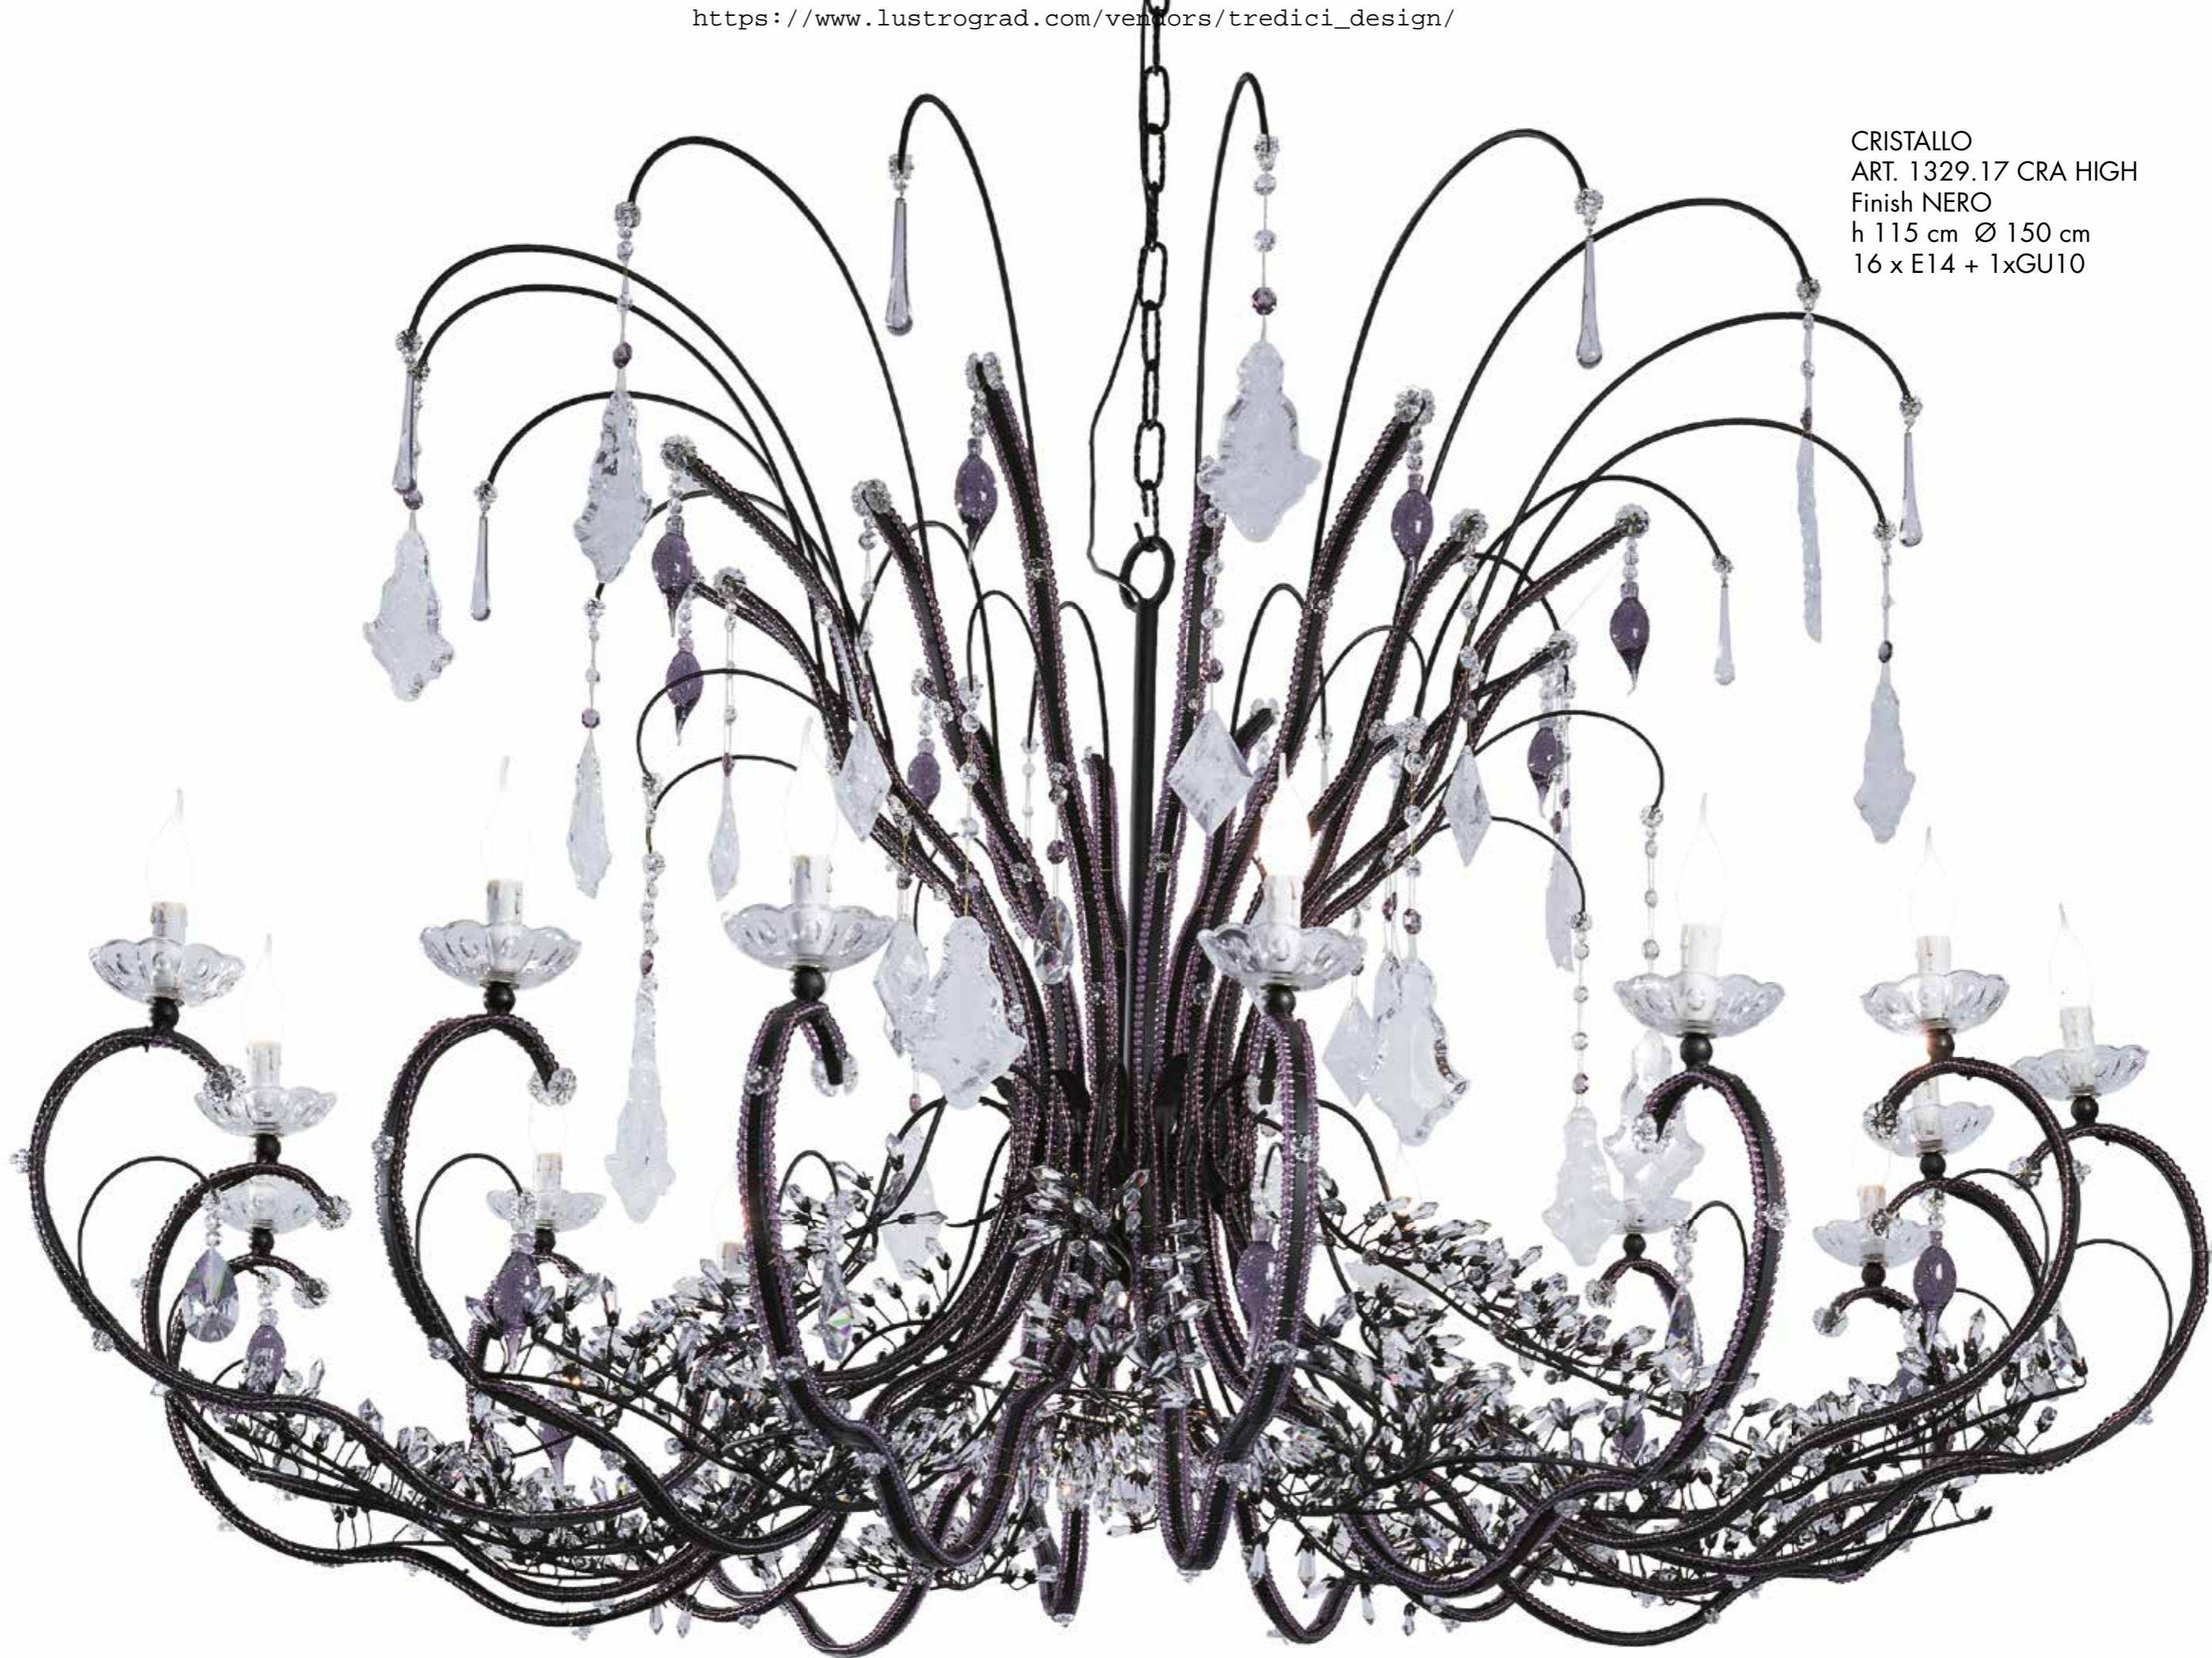

CRISTALLO

CRISTALLO
ART. 1329.17 CRA HIGH
Finish NERO
h 115 cm Ø 150 cm
16 x E14 + 1xGU10