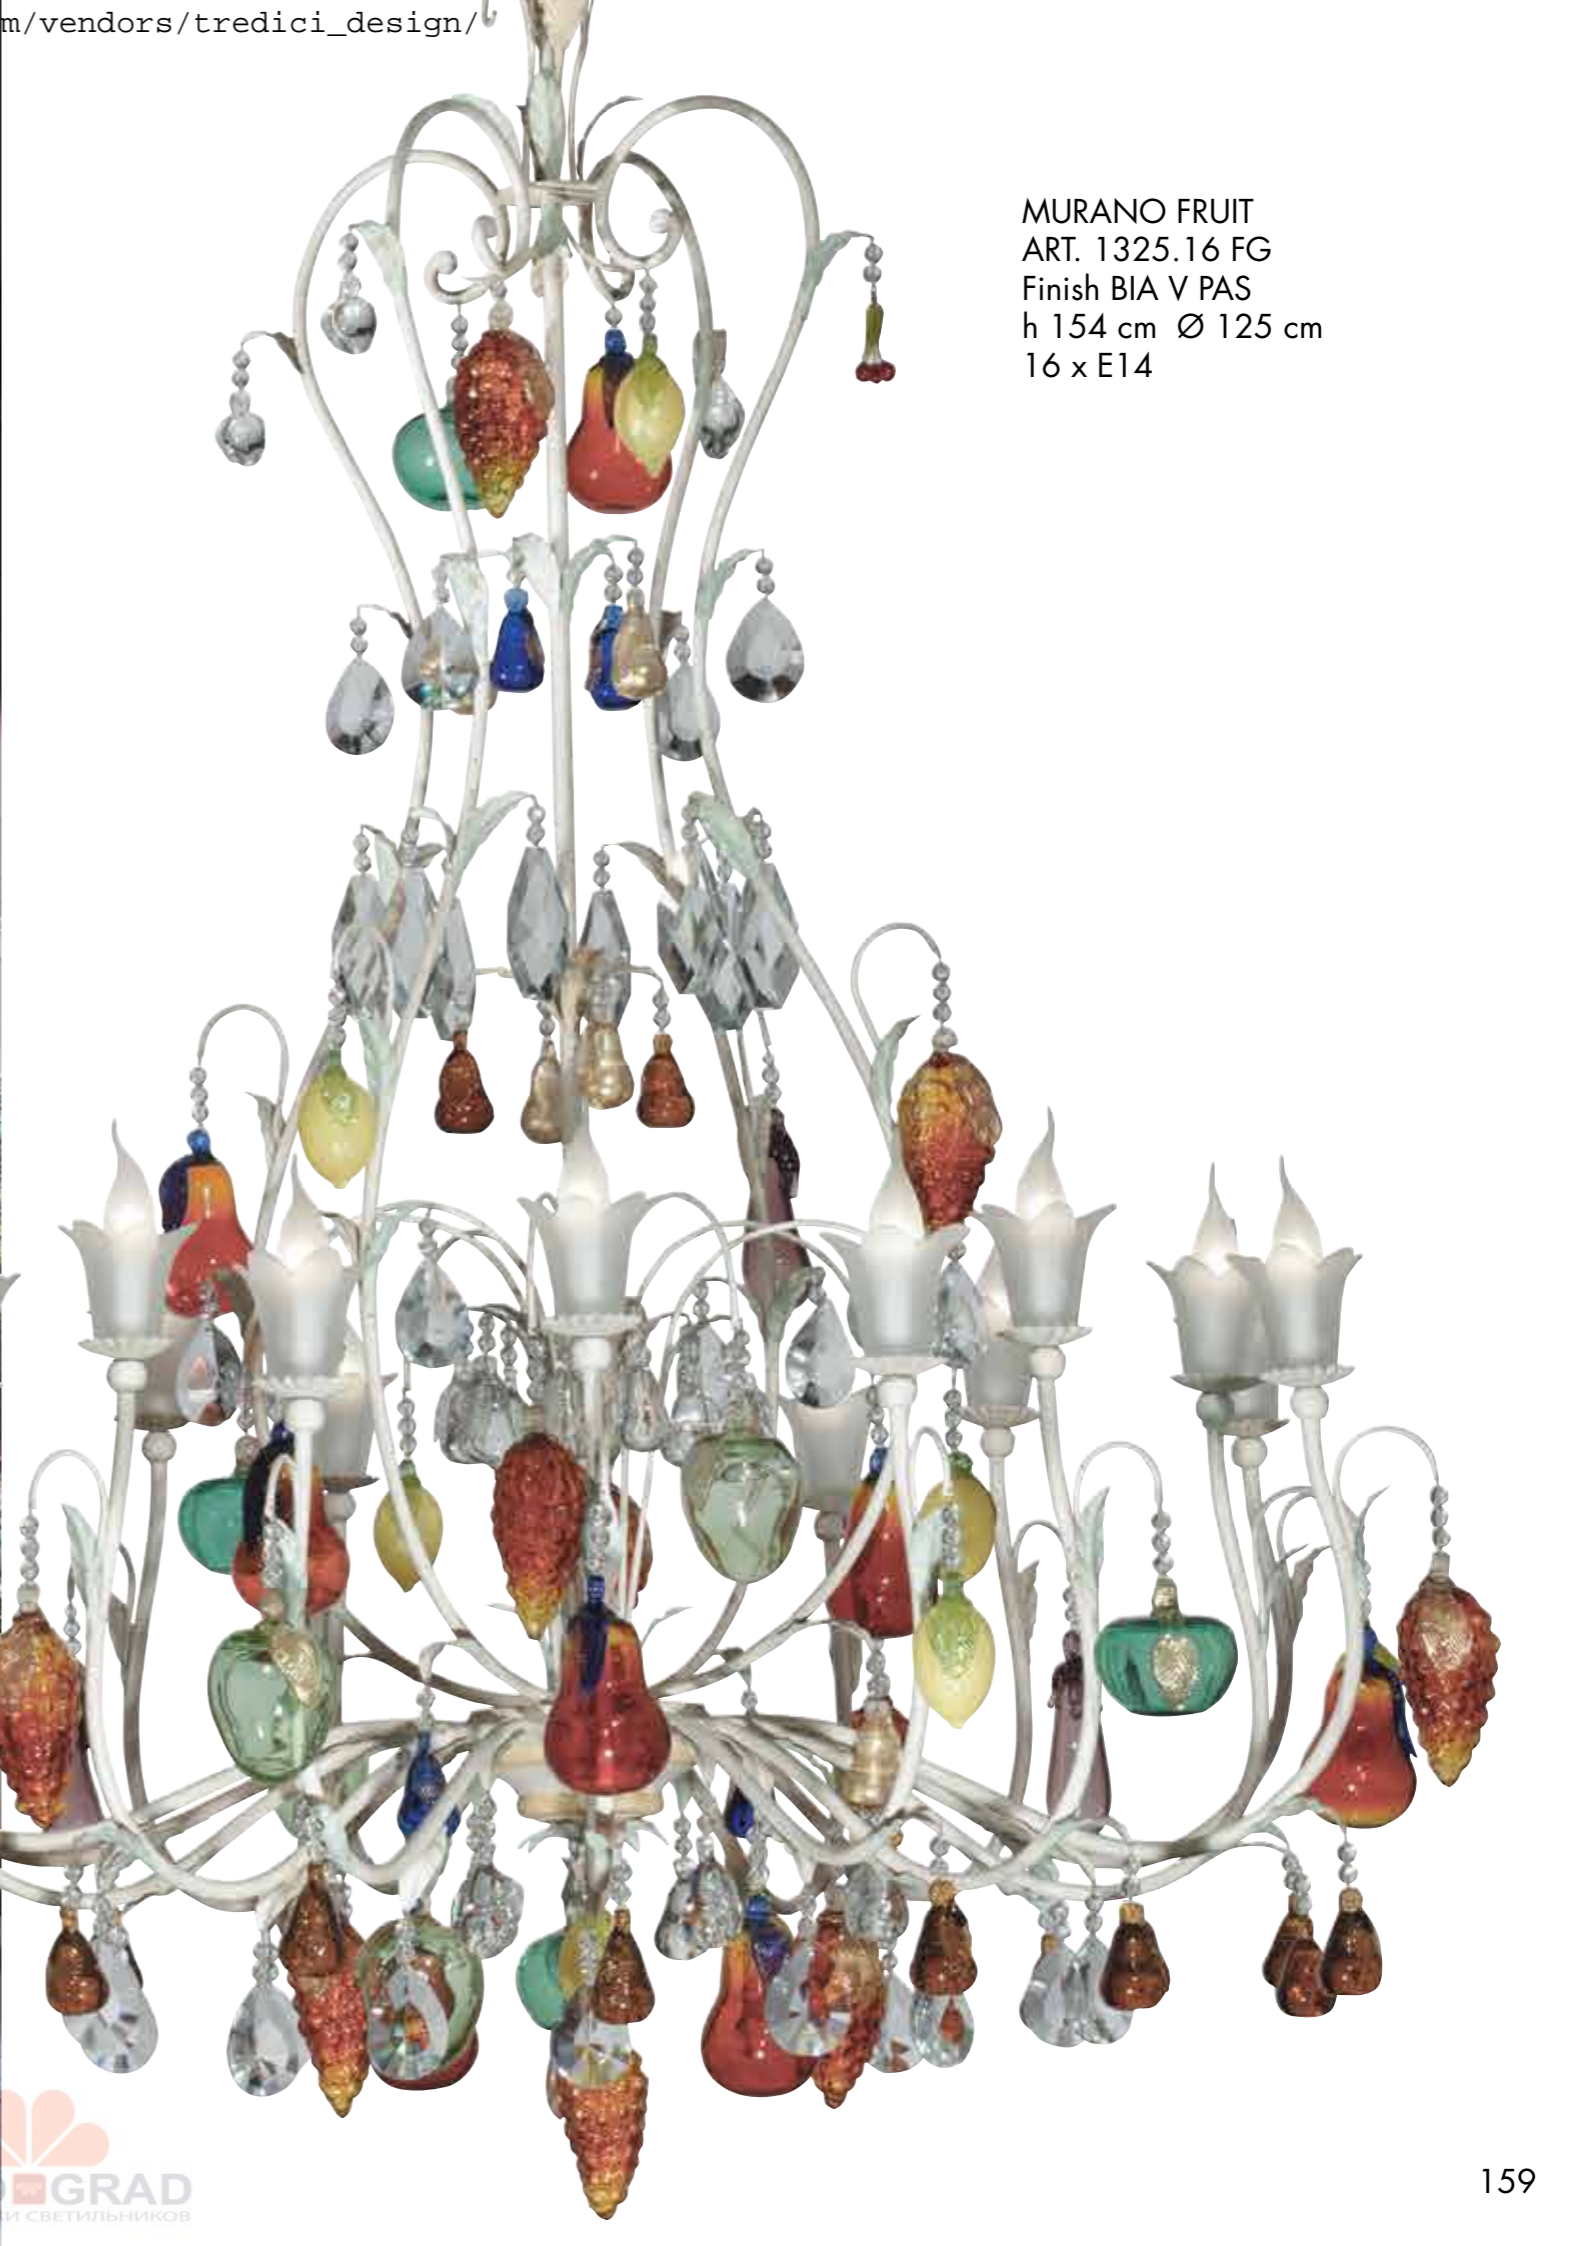

MURANO FRUIT

MURANO FRUIT  
ART. 1325.12 FG OVAL  
Finish AG L  
h 90 cm Ø 127X80 cm  
12 x E14

MURANO FRUIT

MURANO FRUIT  
ART. 1325.16 FG AMETISTA  
Finish BIA ANT  
h 154 cm Ø 125 cm  
16 x E14

MURANO FRUIT  
ART. 1325.16 FG  
Finish BIA V PAS  
h 154 cm Ø 125 cm  
16 x E14