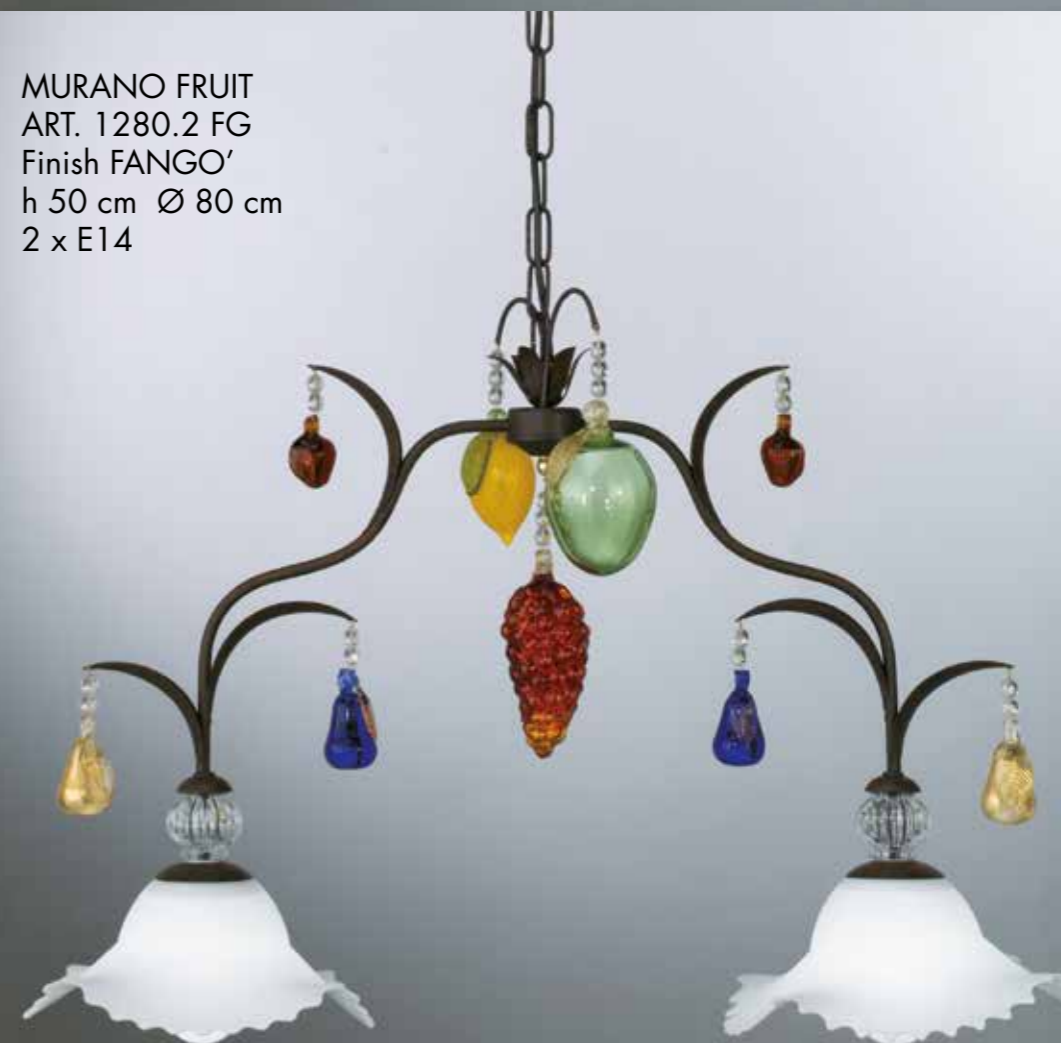

MURANO FRUIT

MURANO FRUIT  
ART. 1325.12 FG OVAL  
Finish AG L  
h 90 cm Ø 127X80 cm  
12 x E14

MURANO FRUIT

MURANO FRUIT  
ART. 1325.16 FG AMETISTA  
Finish BIA ANT  
h 154 cm Ø 125 cm  
16 x E14

MURANO FRUIT  
ART. 1325.16 FG  
Finish BIA V PAS  
h 154 cm Ø 125 cm  
16 x E14

MURANO FRUIT

MURANO FRUIT  
ART. 1280.6 FG  
Finish FANGO'  
h 84 cm Ø 100 cm  
6 x E14

MURANO FRUIT  
ART. 1280.3 FG  
Finish FANGO'  
h 50 cm Ø 70 cm  
3 x E14

MURANO FRUIT  
ART. 1280.2 FG  
Finish FANGO'  
h 50 cm Ø 80 cm  
2 x E14

MURANO FRUIT

MURANO FRUIT  
ART. 1321.1 FG VE  
Finish NERO  
h 44 cm Ø 14 cm  
1 x E14

MURANO FRUIT  
ART. 1324.1 FG VE  
Finish BIA V PAS  
h 44 cm Ø 14 cm  
1 x E14

MURANO FRUIT  
ART. 1321.1 FG CR  
Finish BIA ANT OV SPAZ  
h 44 cm Ø 14 cm  
1 x E14