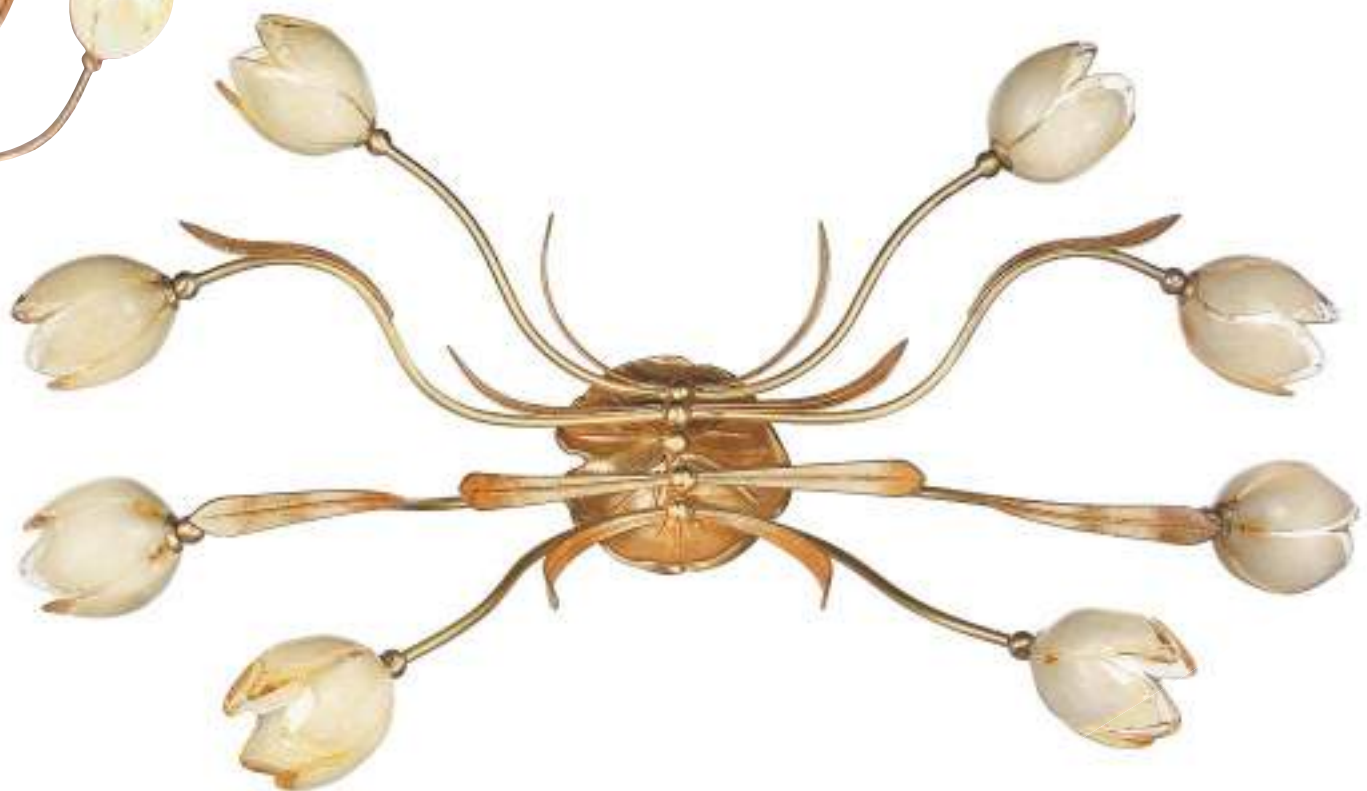

Tulipani

319/ST4

H. 192 - L. 42 cm
4xMAX 42W G9

319/4+4PL

Lungh. 84 - Largh. 51
H. 16 cm
8xMAX 42W G9

Oro francese satinato
foglia oro con vetri

Satin french gold/gold
leaf finish with glass