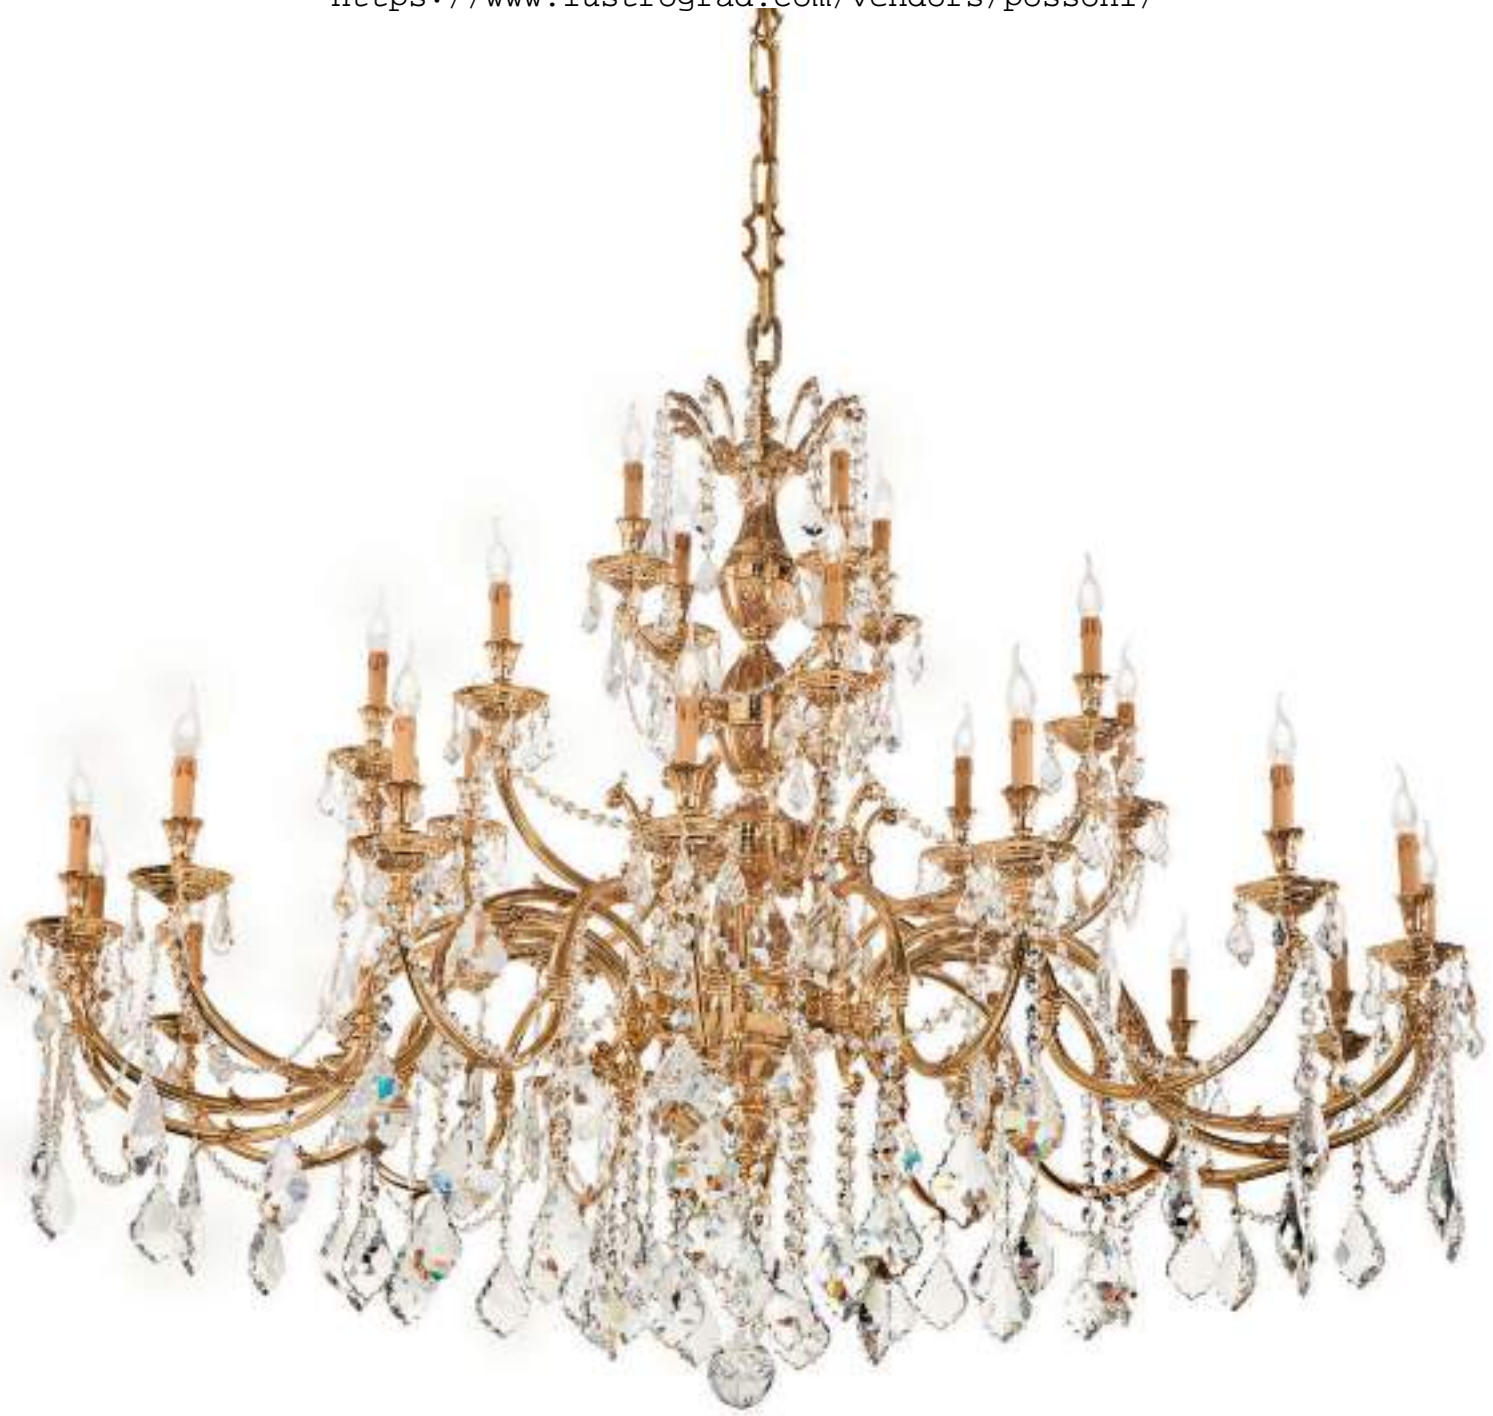

157

888/28D2-SH/P

*Oro francese con placche
cristallo Schoeler*

*French gold finish with
pendeloques Schoeler crystal*

*Diam. 200 - H. 155 cm
28xMAX 42W E14*

Windsor