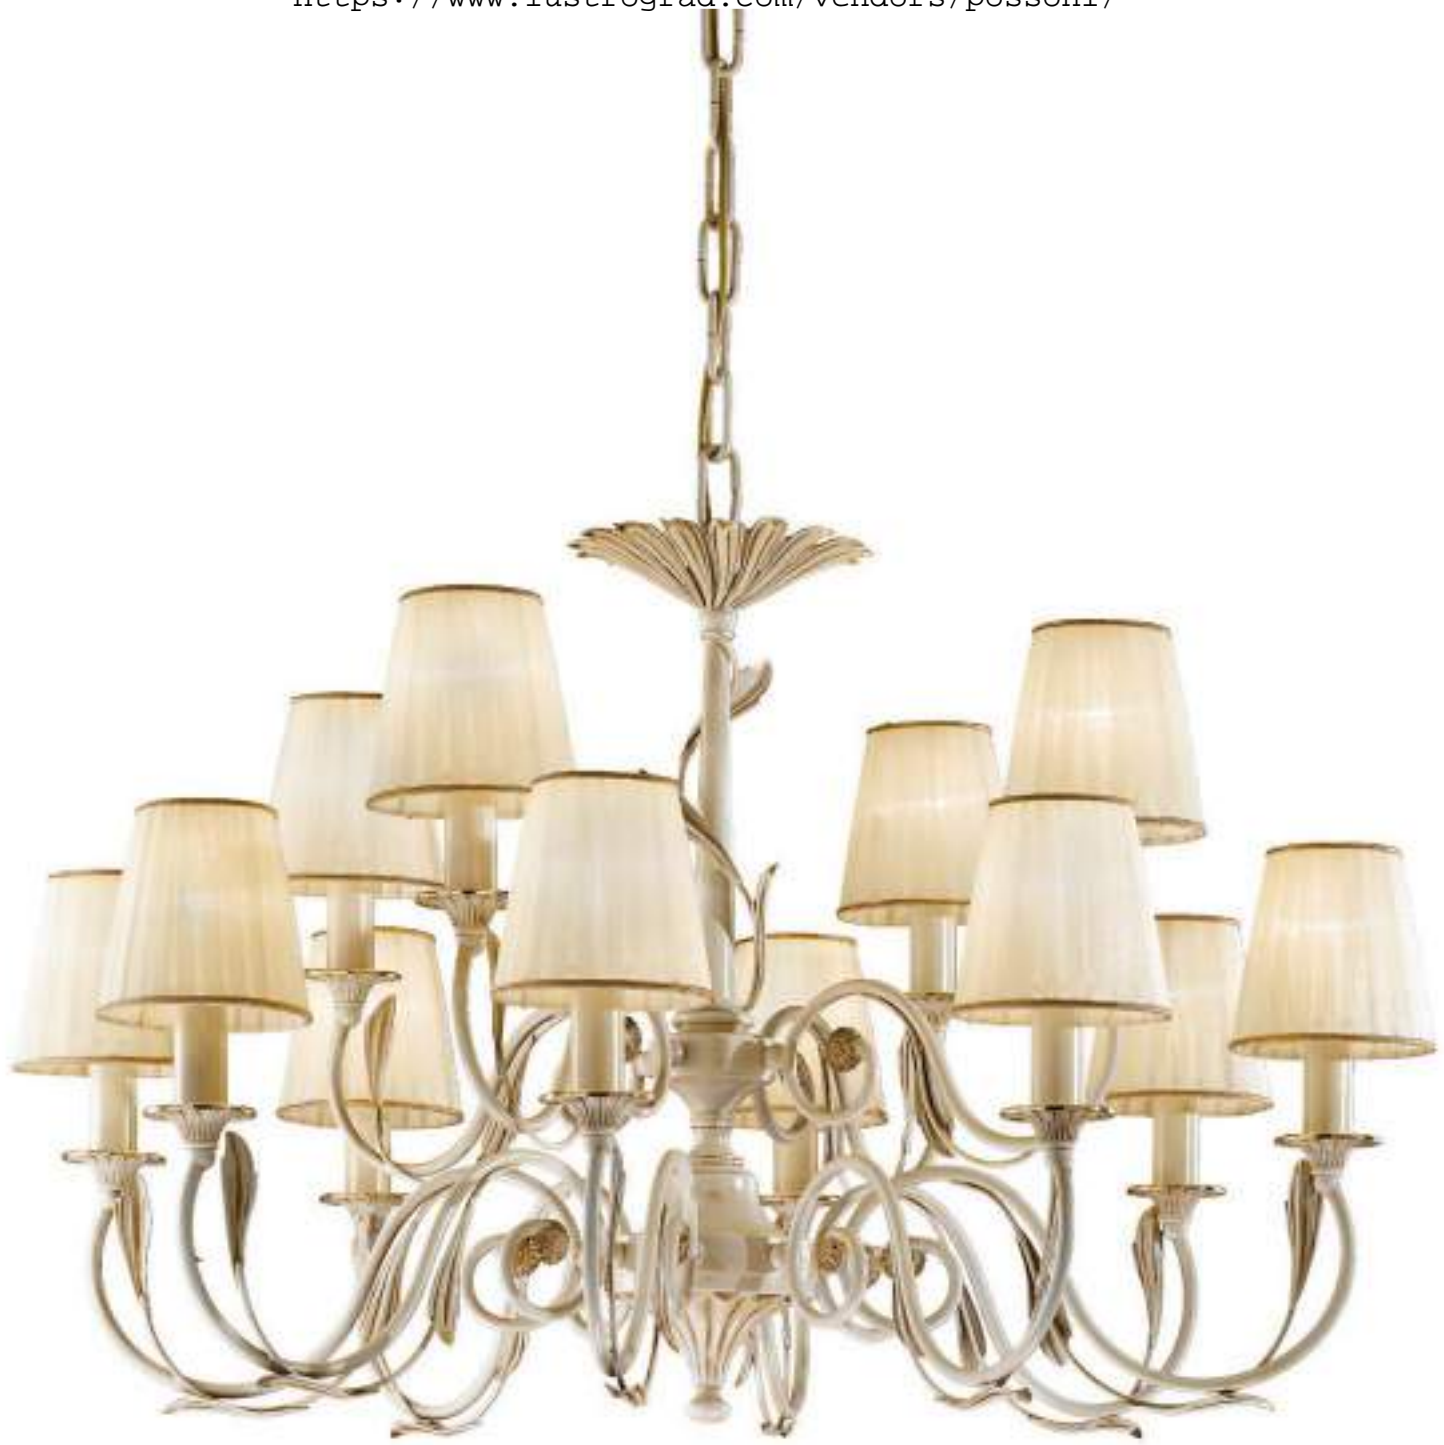

106

1038/8+4

Diam. 94 - H. 67 cm
12xMAX 42W E14