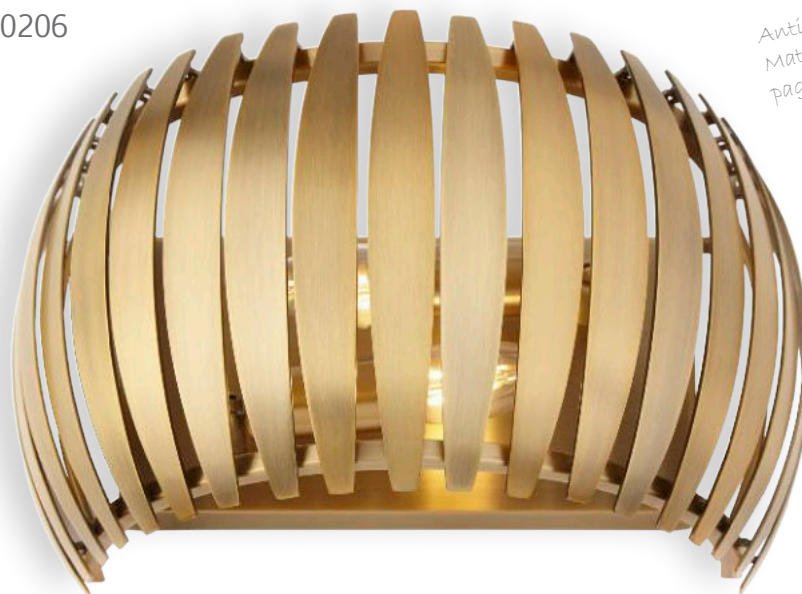

5300

*Glass shades.
Antique brass finish.
Louis range on page 114.*

Brinley,
5886
H:67cm W:36cm D:18cm
E14 40W

Iva,
5081
H:50cm W:36cm D:24cm
E14 40W

Louis,
5300
H:45cm W:23.5cm
E14 2 X 40W

50117

Antique brass finish.

NOSTELLE

Solid brass wall lamp,
50003
H:70cm W:30cm D:15cm
E14 40W

Solid brass wall lamp,
50002
H:70cm W:30cm D:15cm
E14 40W

Milson,
Solid brass wall lamp
50001
H:84.5cm W:54cm D:12cm
2 x E14 40W

ASTLEY

50206

*Antique brass finish.
Matching pendant available on
page 134.*

Dean,
50206
H:20.5cm W:34cm D:17cm
E14 2 X 40W

5853

5854

CAGE

CHARLES BATESON

*Soft latte shade 0561.
Nickel finish.
Solid cognac crystal ball.
Matching table lamps on
page 52.*

5853
H:55cm W:36cm
E27 40W

*Grey shade 0564.
Antique brass finish.
Solid smoke crystal ball.
Matching table lamps on
page 52.*

5854
H:55cm W:36cm
E27 40W

ASTLEY

CHANDELIERS

50125

FAIRLAWNS

ROUSSEAU