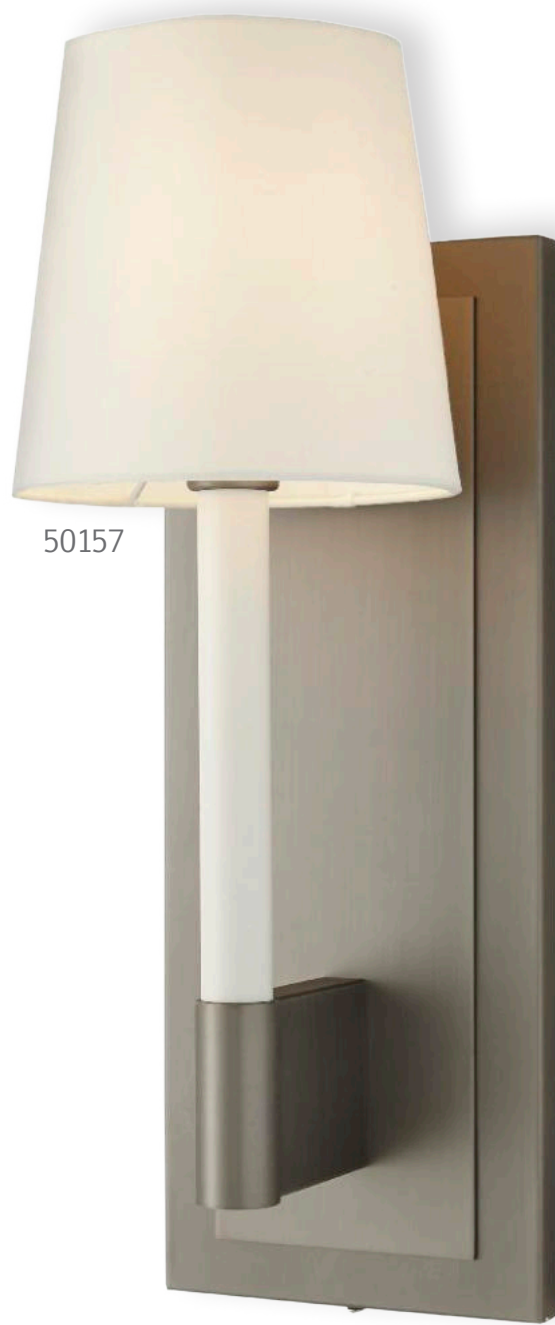

50028
H:45cm W:22cm D:22cm
E14 40W

50027
H:45cm W:22cm D:22cm
E14 40W

ASTLEY

TALLIS

5230

*Shade included.
Nickel finish.*

5230
H:50cm W:16cm D:21cm
E14 40W

50157