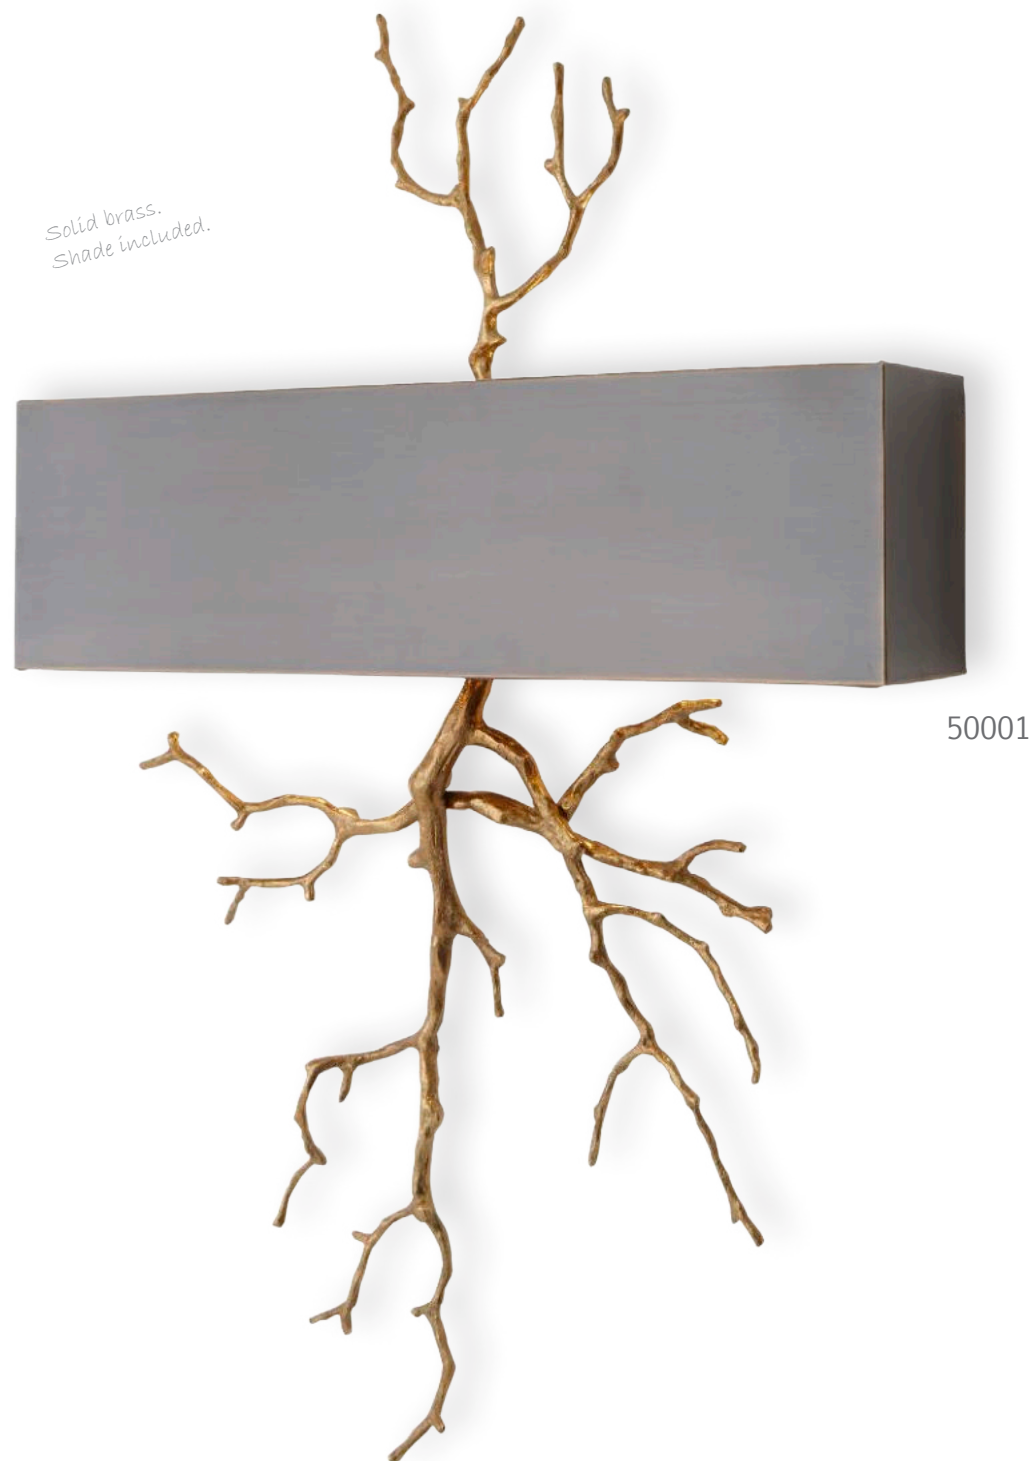

NOSTELLE

Solid brass wall lamp,
50003
H:70cm W:30cm D:15cm
E14 40W

Solid brass wall lamp,
50002
H:70cm W:30cm D:15cm
E14 40W

Milson,
Solid brass wall lamp
50001
H:84.5cm W:54cm D:12cm
2 x E14 40W

ASTLEY

50206