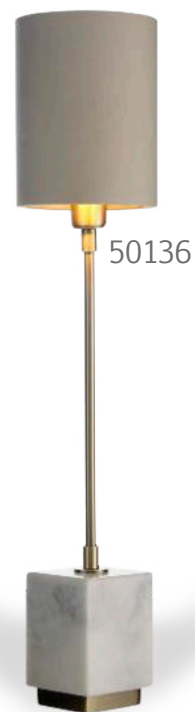

Faye,
Table lamp
50102
H:71cm W:38cm D:38cm
E14 60W

Kinsey,
Table lamp
50105
H:61cm W:40cm D:40cm
E14 60W

Agato,
Table lamp
50147
H:61.5cm Dia:37cm
E14 40W

Eldmar,
Table lamp
50202
H:68.5cm W:30cm D:30cm
E14 60W

ASTLEY

50048

*Antique brass finish.
White marble base.
Soft latte shade with gold
lining included.*

50049

50136

50160

Sintra,
Floor lamp
50048
H:166cm Dia:37cm
E14 40W

Sintra,
Table lamp
50049
H:72cm Dia:25cm
E14 40W

Lindau,
Table lamp
50136
H:59.7cm Dia:12cm
E14 40W

Lindau,
Table lamp
50160
H:81cm Dia:18cm
E14 40W

Table lamp 50196 page 12.
Floor lamp 50048 page 8.
Stool 2913 page 185.
Table 2268 page 154.

ASTLEY

50107

Marta,
Table lamp
5793
H:67.5cm W:32cm D:32cm
E14 60W

Abramo,
Table lamp
5790
H:62cm W:44cm D:28cm
E14 60W

*Antique brass finish.
Black marble base.
Charcoal shade with gold
lining included.*

Lindau,
Table lamp
50137
H:59.7cm W:12cm D:12cm
E14 40W