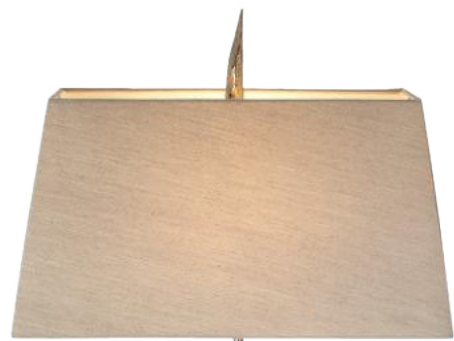

Kenley,
Table lamp
5884
H:63cm W:43cm D:22cm
E14 60W

Xonomny,
Table lamp
5432
H:66cm W:33cm D:33cm
E14 60W

5833

*Shade included.
Champagne cast aluminium.
Marble base.*