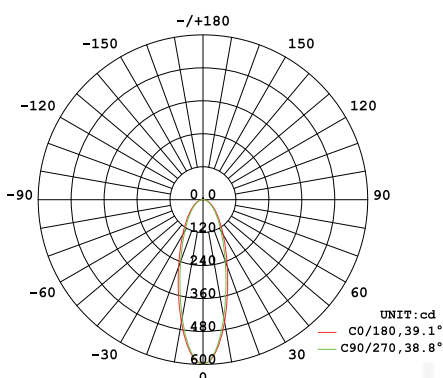

## Характеристики:

Напряжение: 175 – 265 В

Срок службы: 20 000 часов

Мгновенное разгорание

Аналог лампы накаливания 60Вт

Отсутствует УФ или ИК-излучение

Не содержит ртути

Мощность	7W
Цветовая температура	2700K мягкий теплый свет
Световой поток	650Lm
Напряжение	175 - 265В
Диммер	Нет
Индекс цветопередачи Ra	80
Цоколь	E27
Угол светового пучка	300
Материал	Алюминий и стекло
Размеры	Ф60x108 мм