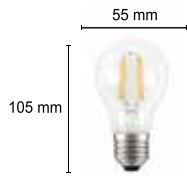

Мощность	4W
Цветовая температура	2700K мягкий теплый свет
Световой поток	350Lm
Напряжение	175 - 265В
Диммер	Нет
Индекс цветопередачи Ra	80
Цоколь	E27
Угол светового пучка	300
Материал	Алюминий и стекло
Размеры	Ф55x105 мм

4Вт