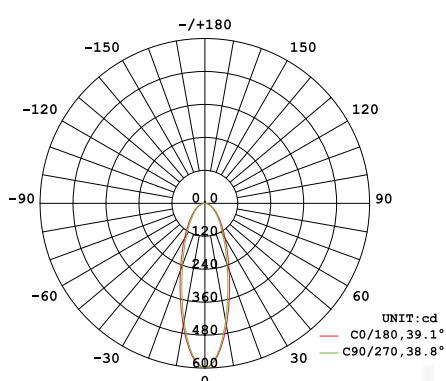

	<b>G45 4W 2700K E27</b>	<b>G45 4W 4000K E27</b>
Мощность	4W	4W
Цветовая температура	2700K мягкий теплый свет	4000K холодный свет
Световой поток	320Lm	320Lm
Напряжение	175 - 265В	175 - 265В
Диммер	Нет	Нет
Индекс цветопередачи Ra	80	80
Цоколь	E27	E27
Угол светового пучка	280	280
Материал	Алюминий и стекло	Алюминий и стекло
Размеры	Ф45x73 мм	Ф45x73 мм