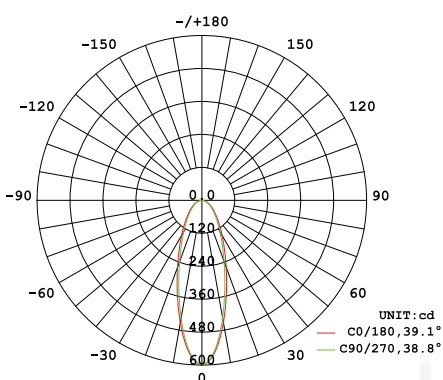

BRIZZI

A55 4W 2700K E27

Характеристики:

Напряжение: 175 – 265 В

Срок службы: 20 000 часов

Мгновенное разгорание

Аналог лампы накаливания 40Вт

Отсутствует УФ или ИК-излучение

Не содержит ртути

Мощность	4W
Цветовая температура	2700K мягкий теплый свет
Световой поток	350Lm
Напряжение	175 - 265В
Диммер	Нет
Индекс цветопередачи Ra	80
Цоколь	E27
Угол светового пучка	300
Материал	Алюминий и стекло
Размеры	Ф55x105 мм

Энергопоказатели