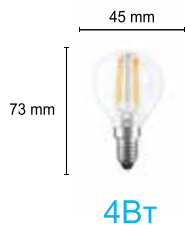

### Характеристики:

Напряжение: 175 – 265 В

Срок службы: 20 000 часов

Мгновенное разгорание

Аналог лампы накаливания 40Вт

Отсутствует УФ или ИК-излучение

Не содержит ртути

	G45 4W 2700K E14	G45 4W 4000K E14
Мощность	4W	4W
Цветовая температура	2700K мягкий теплый свет	4000K холодный свет
Световой поток	320Lm	320Lm
Напряжение	175 - 265В	175 - 265В
Диммер	Нет	Нет
Индекс цветопередачи Ra	80	80
Цоколь	E14	E14
Угол светового пучка	280	280
Материал	Алюминий и стекло	Алюминий и стекло
Размеры	Ф45x73 мм	Ф45x73 мм