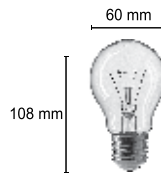

40Вт лампа накаливания