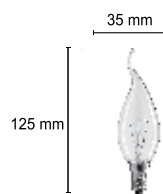

40Вт лампа накаливания