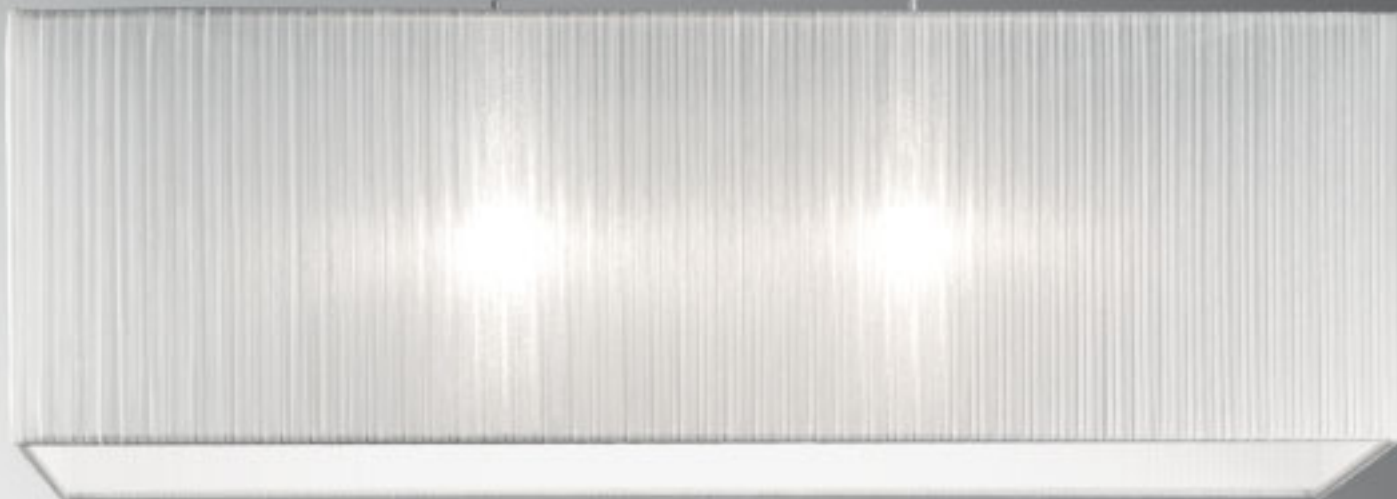

Art. 5500.2121
L 80 H 25 P 25 cm
2 E27 x 70W max