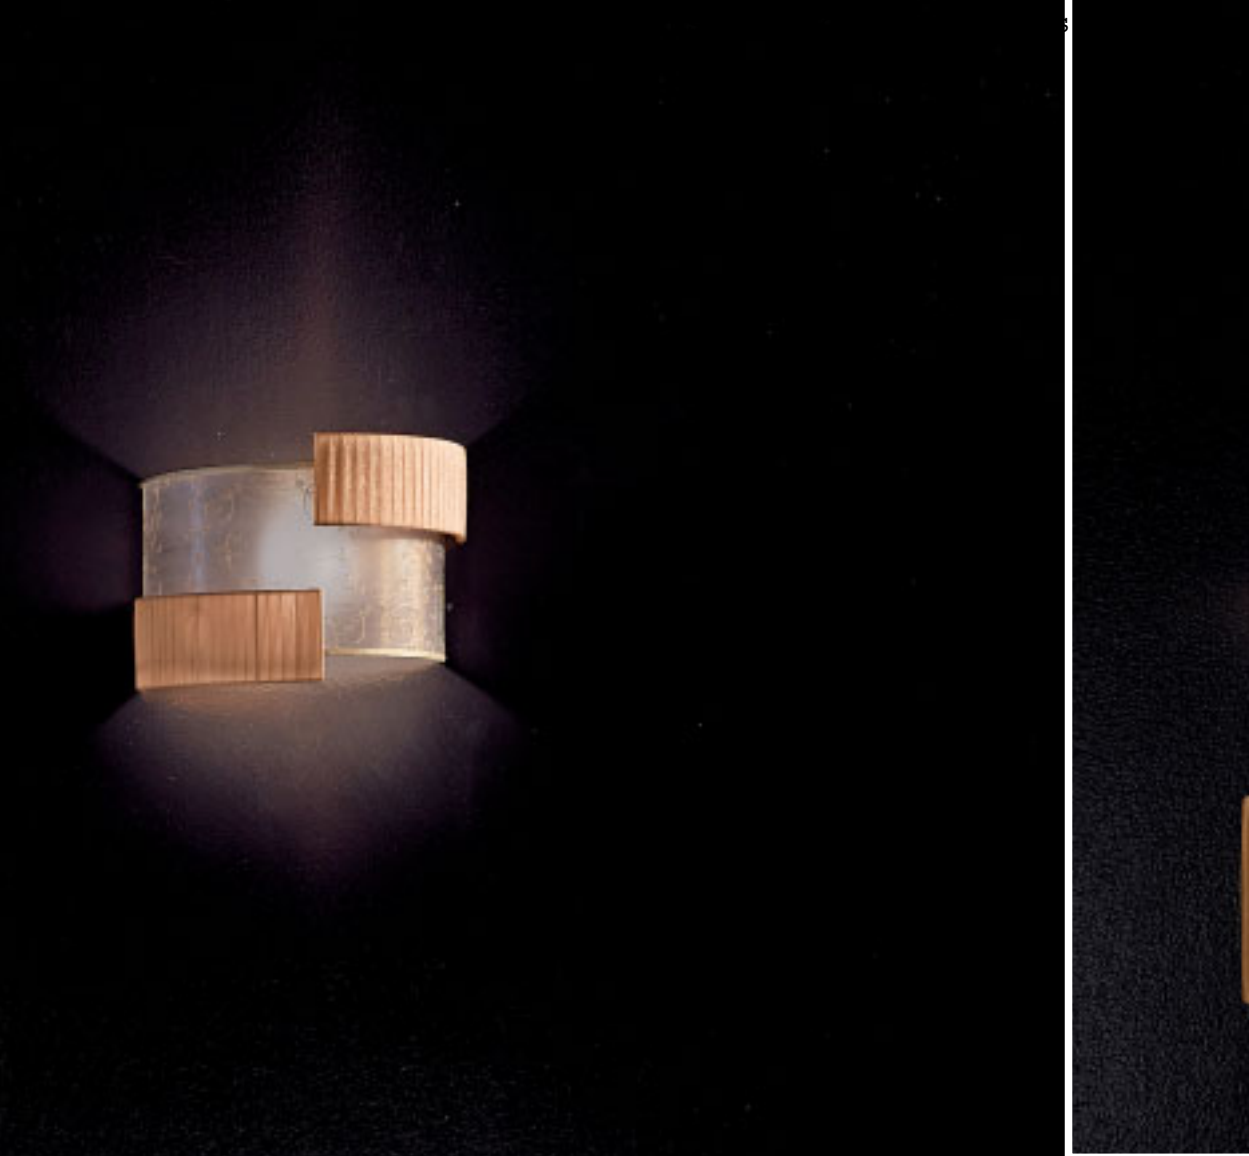

Art. 5140.5212
L 23 H 47 P 13 cm
1 E27 x 42W max (Ø 4,5 L 7,6 cm)