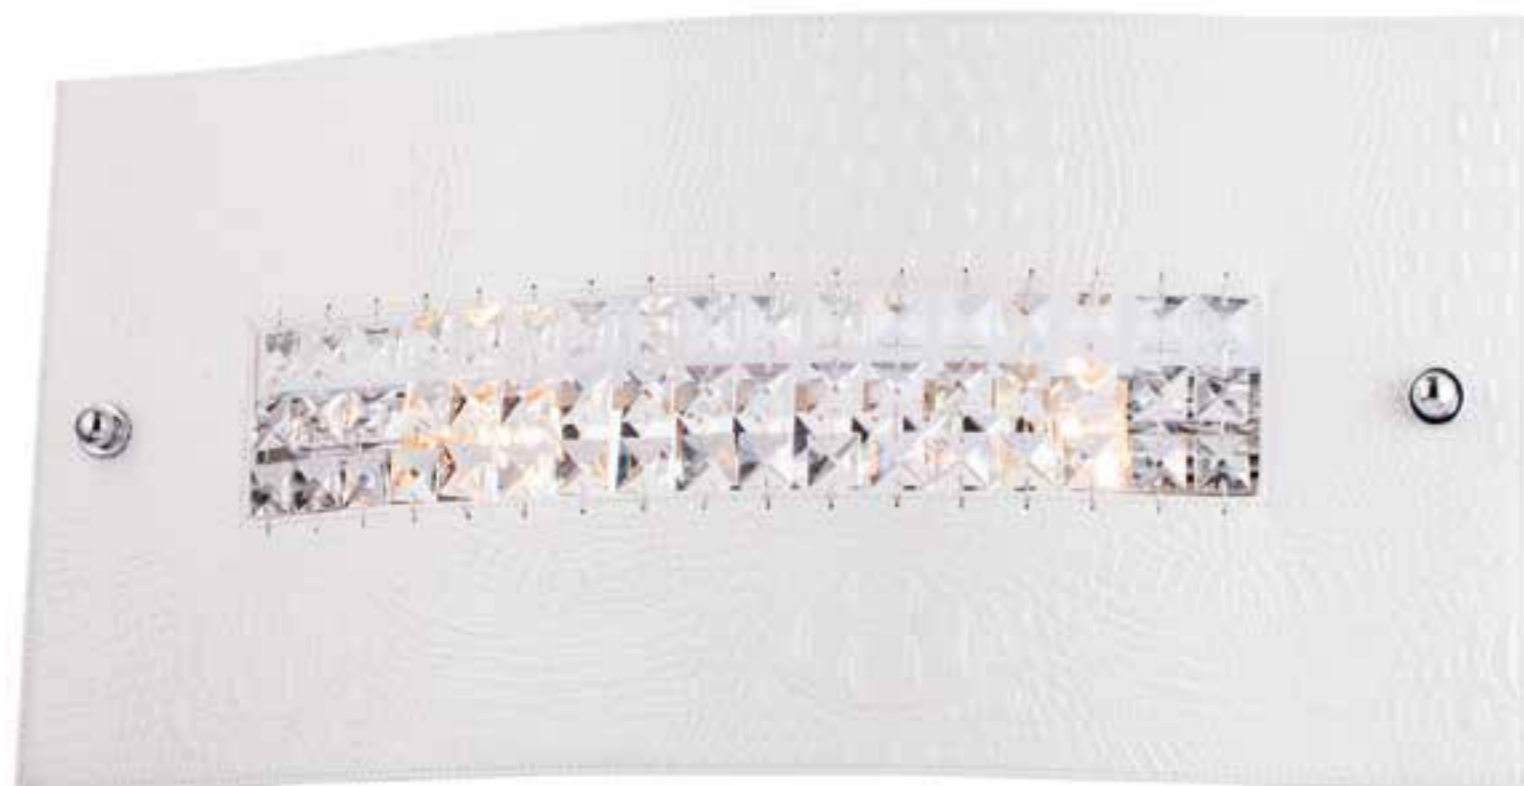

PELLE BIANCA W2010.2

Socket: 2 x E27
Color: White&Chrome
Size: W640 x E130 x H300 mm

Коллекция PELLE от LUCIA TUCCI
Эксклюзивный дизайн, отделка
экокожей, хрусталь.