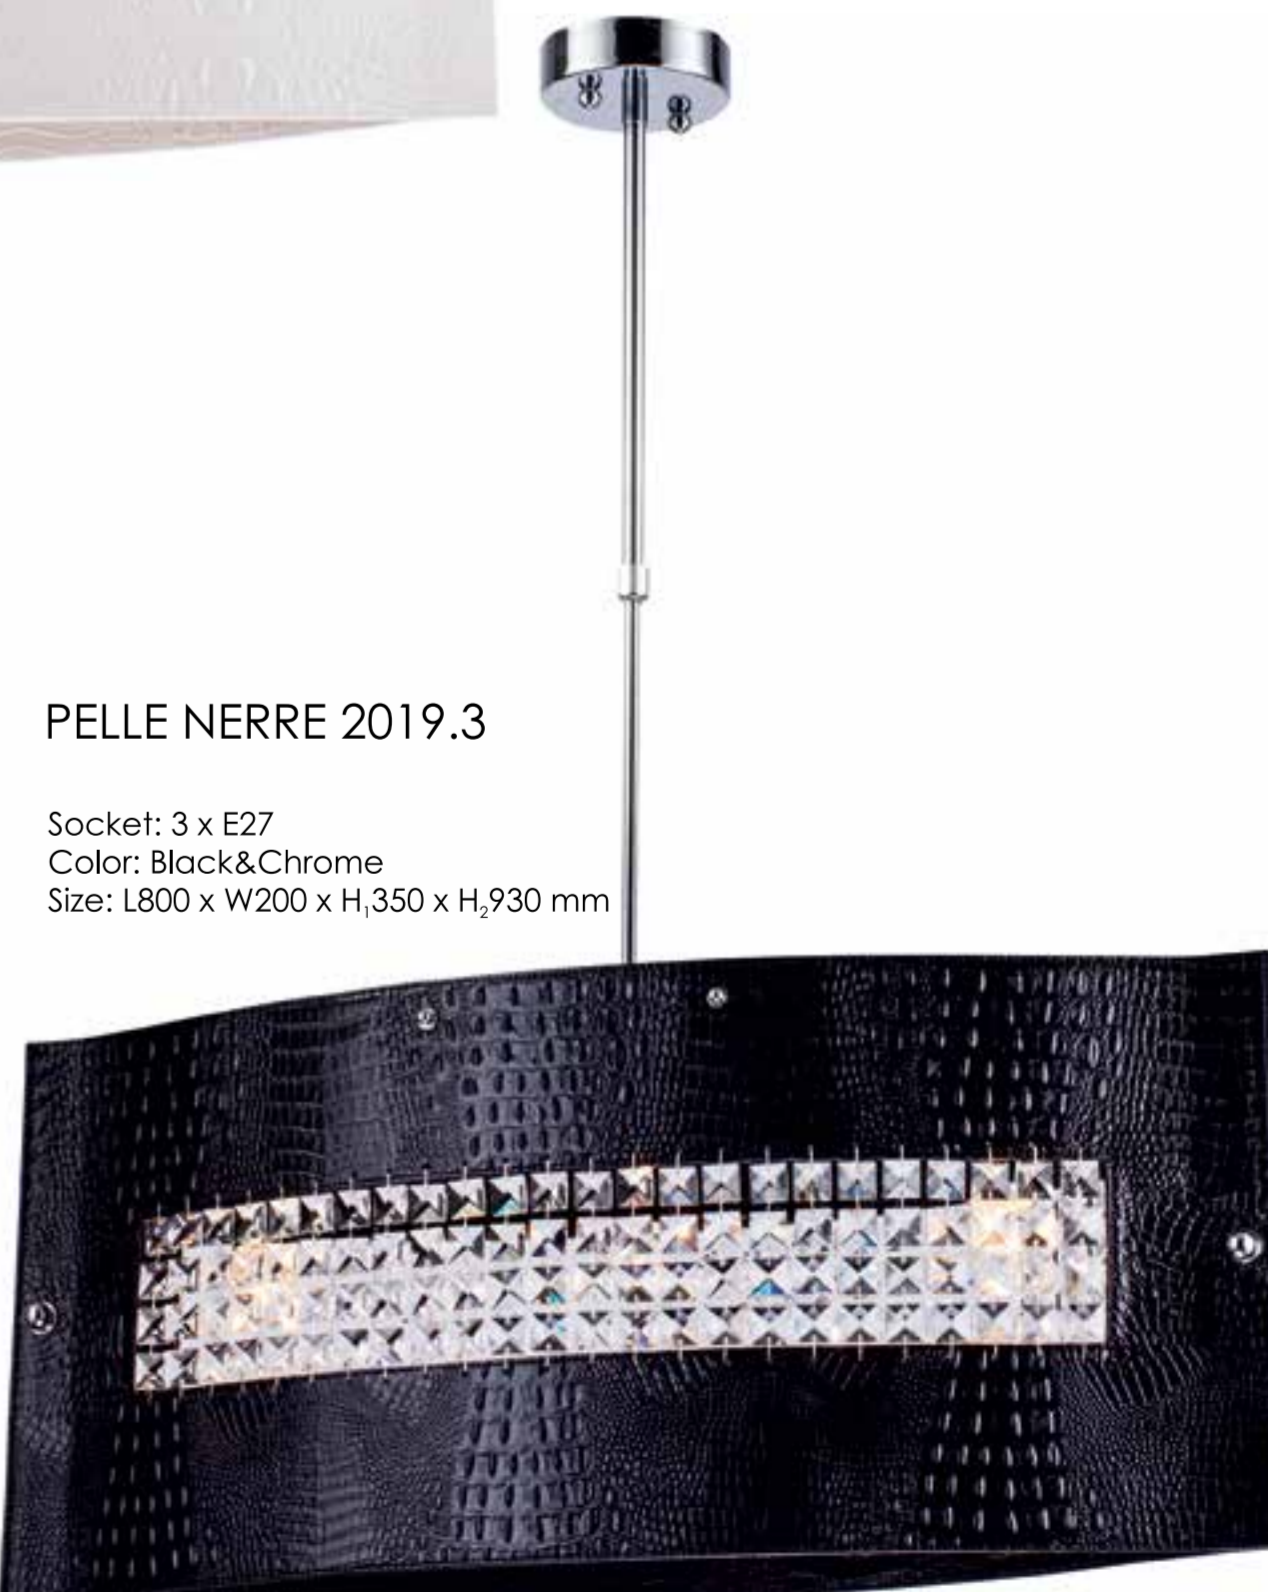

Это флагман коллекции. Не многие интерьеры смогут позволить её себе. 64 светоточки и огромные габариты рассчитаны для больших пространств.

Лимитированная серия: 9 штук в год

PELLE BIANCA 2010.3

Socket: 3 x E27
Color: White&Chrome
Size: L800 x W200 x H,350 x H,930 mm