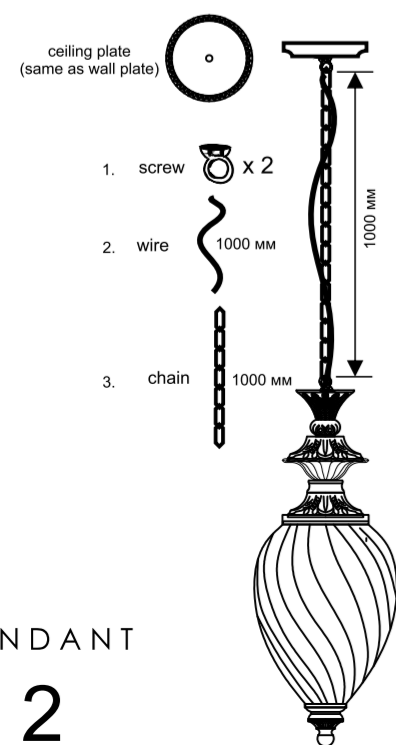

BEATRICE W2590.1 OLD COPPER

Socket: 1 x E27
Color: Old Copper
Wall lamp size: H640 x W320 x D220 mm
Pendant size: H1600 x D 220 mm
IP44

Уникальное изделие 2 в 1, используйте как вам больше нравится либо как бра, либо как подвес.
Можно использовать снаружи помещений - защита IP44
По умолчанию - это бра, но в комплекте идет цепь и, если вам нужен подвес, то просто замените при сборке рожек от бра на цепь.

MERCURY 1351.1 LED

Socket: 1 x LED 12W (ZEGALED)
Color: Black
Size: L790 x W160 x H,270 x H,1400 mm

Уникальная дизайнерская серия MERCURY - необработанный хрусталь в оправе подсвечивается светодиодным элементом, что создает очень красивую игру света и теней в помещении