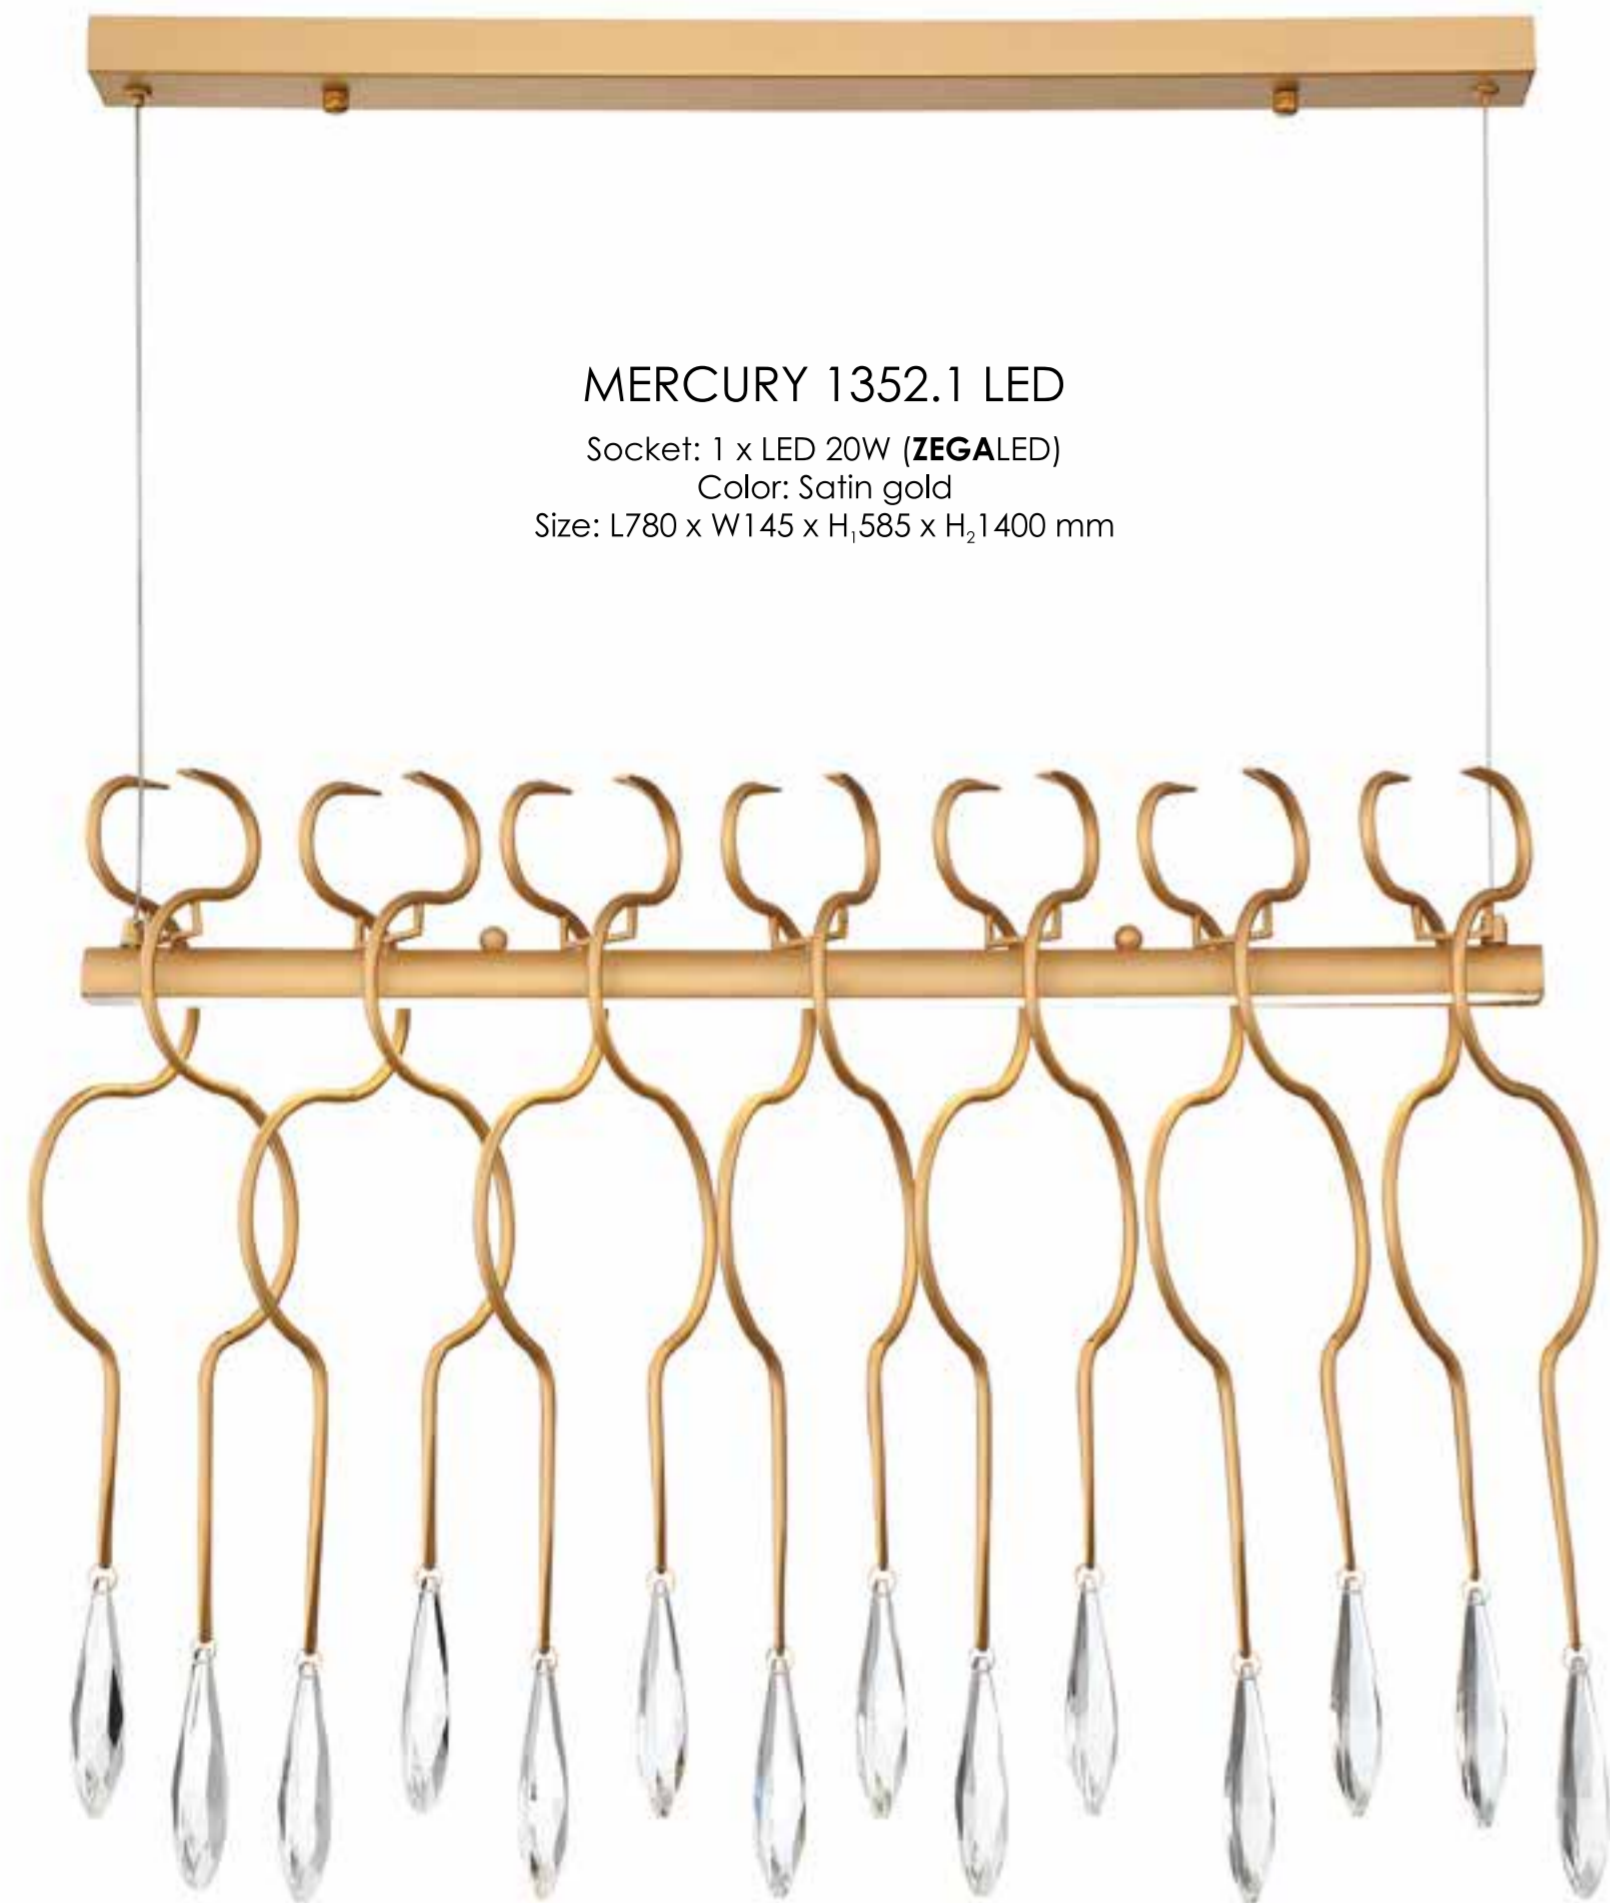

BEATRICE W2590.1 OLD COPPER

Socket: 1 x E27
Color: Old Copper
Wall lamp size: H640 x W320 x D220 mm
Pendant size: H1600 x D 220 mm
IP44

Уникальное изделие 2 в 1, используйте как вам больше нравится либо как бра, либо как подвес.
Можно использовать снаружи помещений - защита IP44
По умолчанию - это бра, но в комплекте идет цепь и, если вам нужен подвес, то просто замените при сборке рожек от бра на цепь.

MERCURY 1351.1 LED

Socket: 1 x LED 12W (ZEGALED)
Color: Black
Size: L790 x W160 x H,270 x H,1400 mm

Уникальная дизайнерская серия MERCURY - необработанный хрусталь в оправе подсвечивается светодиодным элементом, что создает очень красивую игру света и теней в помещении