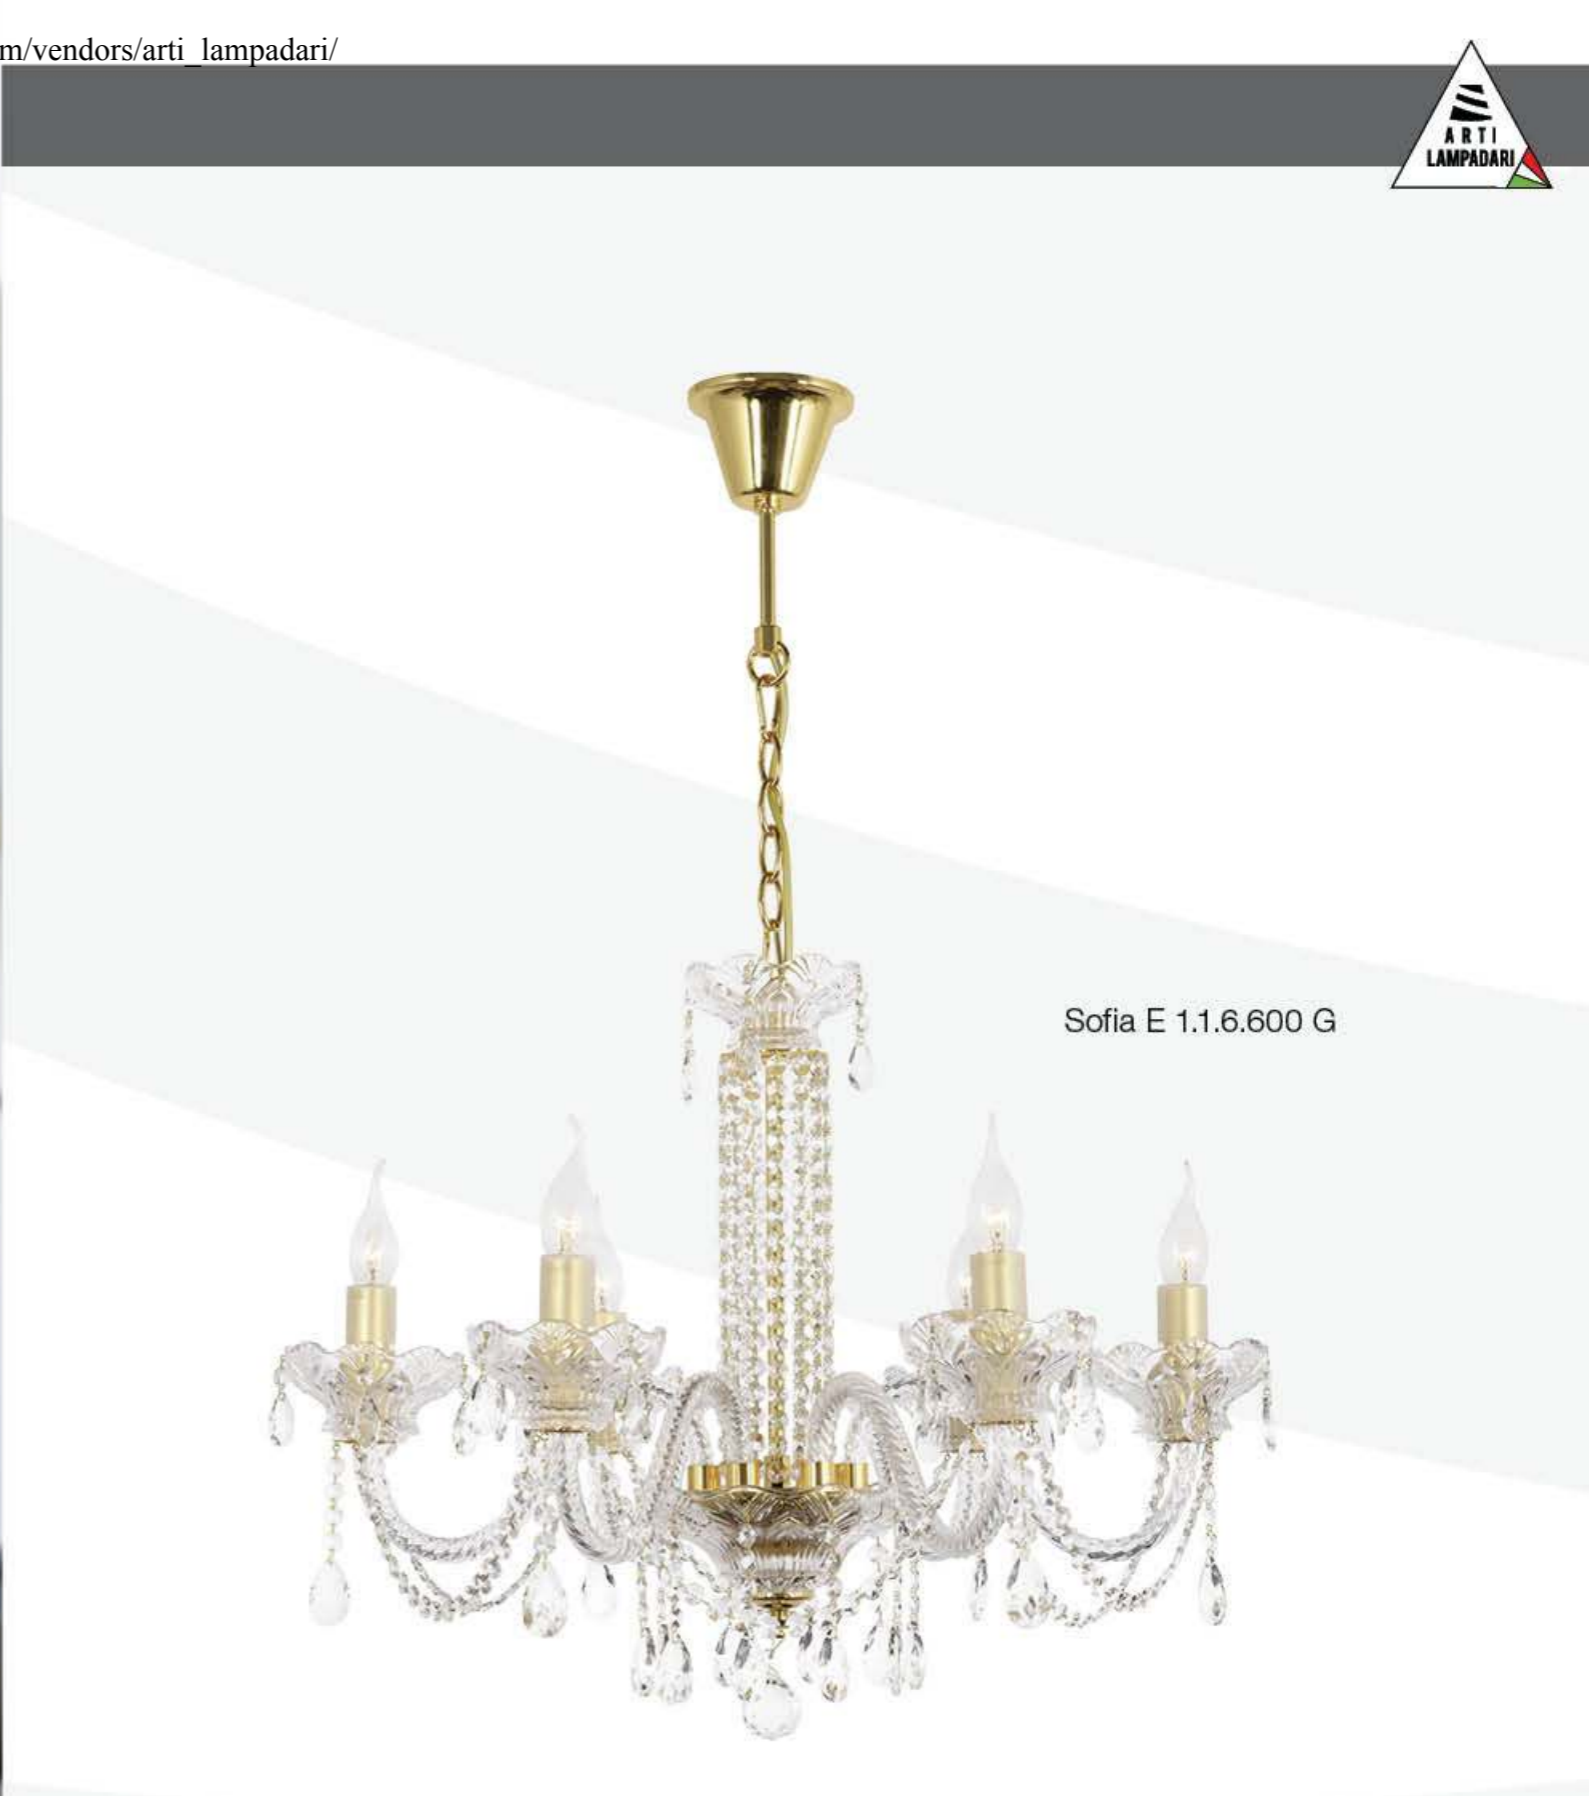

Lubrenze E 2.1.2.600 N

Lubrenze E 1.1.3.600 N

Артикул	Диаметр	Высота	Лампы	Вес (кг)	Цвет
Lubrenze E 1.1.3.600 N	38 см	48 см	E14 40W – 3 шт.	2,7	никель
Lubrenze E 1.1.5.600 G	48 см	50 см	E14 40W – 5 шт.	3,6	золото
Lubrenze E 2.1.1.600 N	16 см	32 см	E14 40W – 1 шт.	1	никель
Lubrenze E 2.1.2.600 N	30 см	32 см	E14 40W – 2 шт.	1,8	никель

Sofia E 1.1.8.600 G

Sofia

Sofia E 1.1.6.600 G

Артикул	Диаметр	Высота	Лампы	Вес (кг)	Цвет
Sofia E 1.1.6.600 G	70 см	60 см	E14 40W – 6 шт.	7,6	золото
Sofia E 1.1.8.600 G	80 см	60 см	E14 40W – 8 шт.	9,4	золото