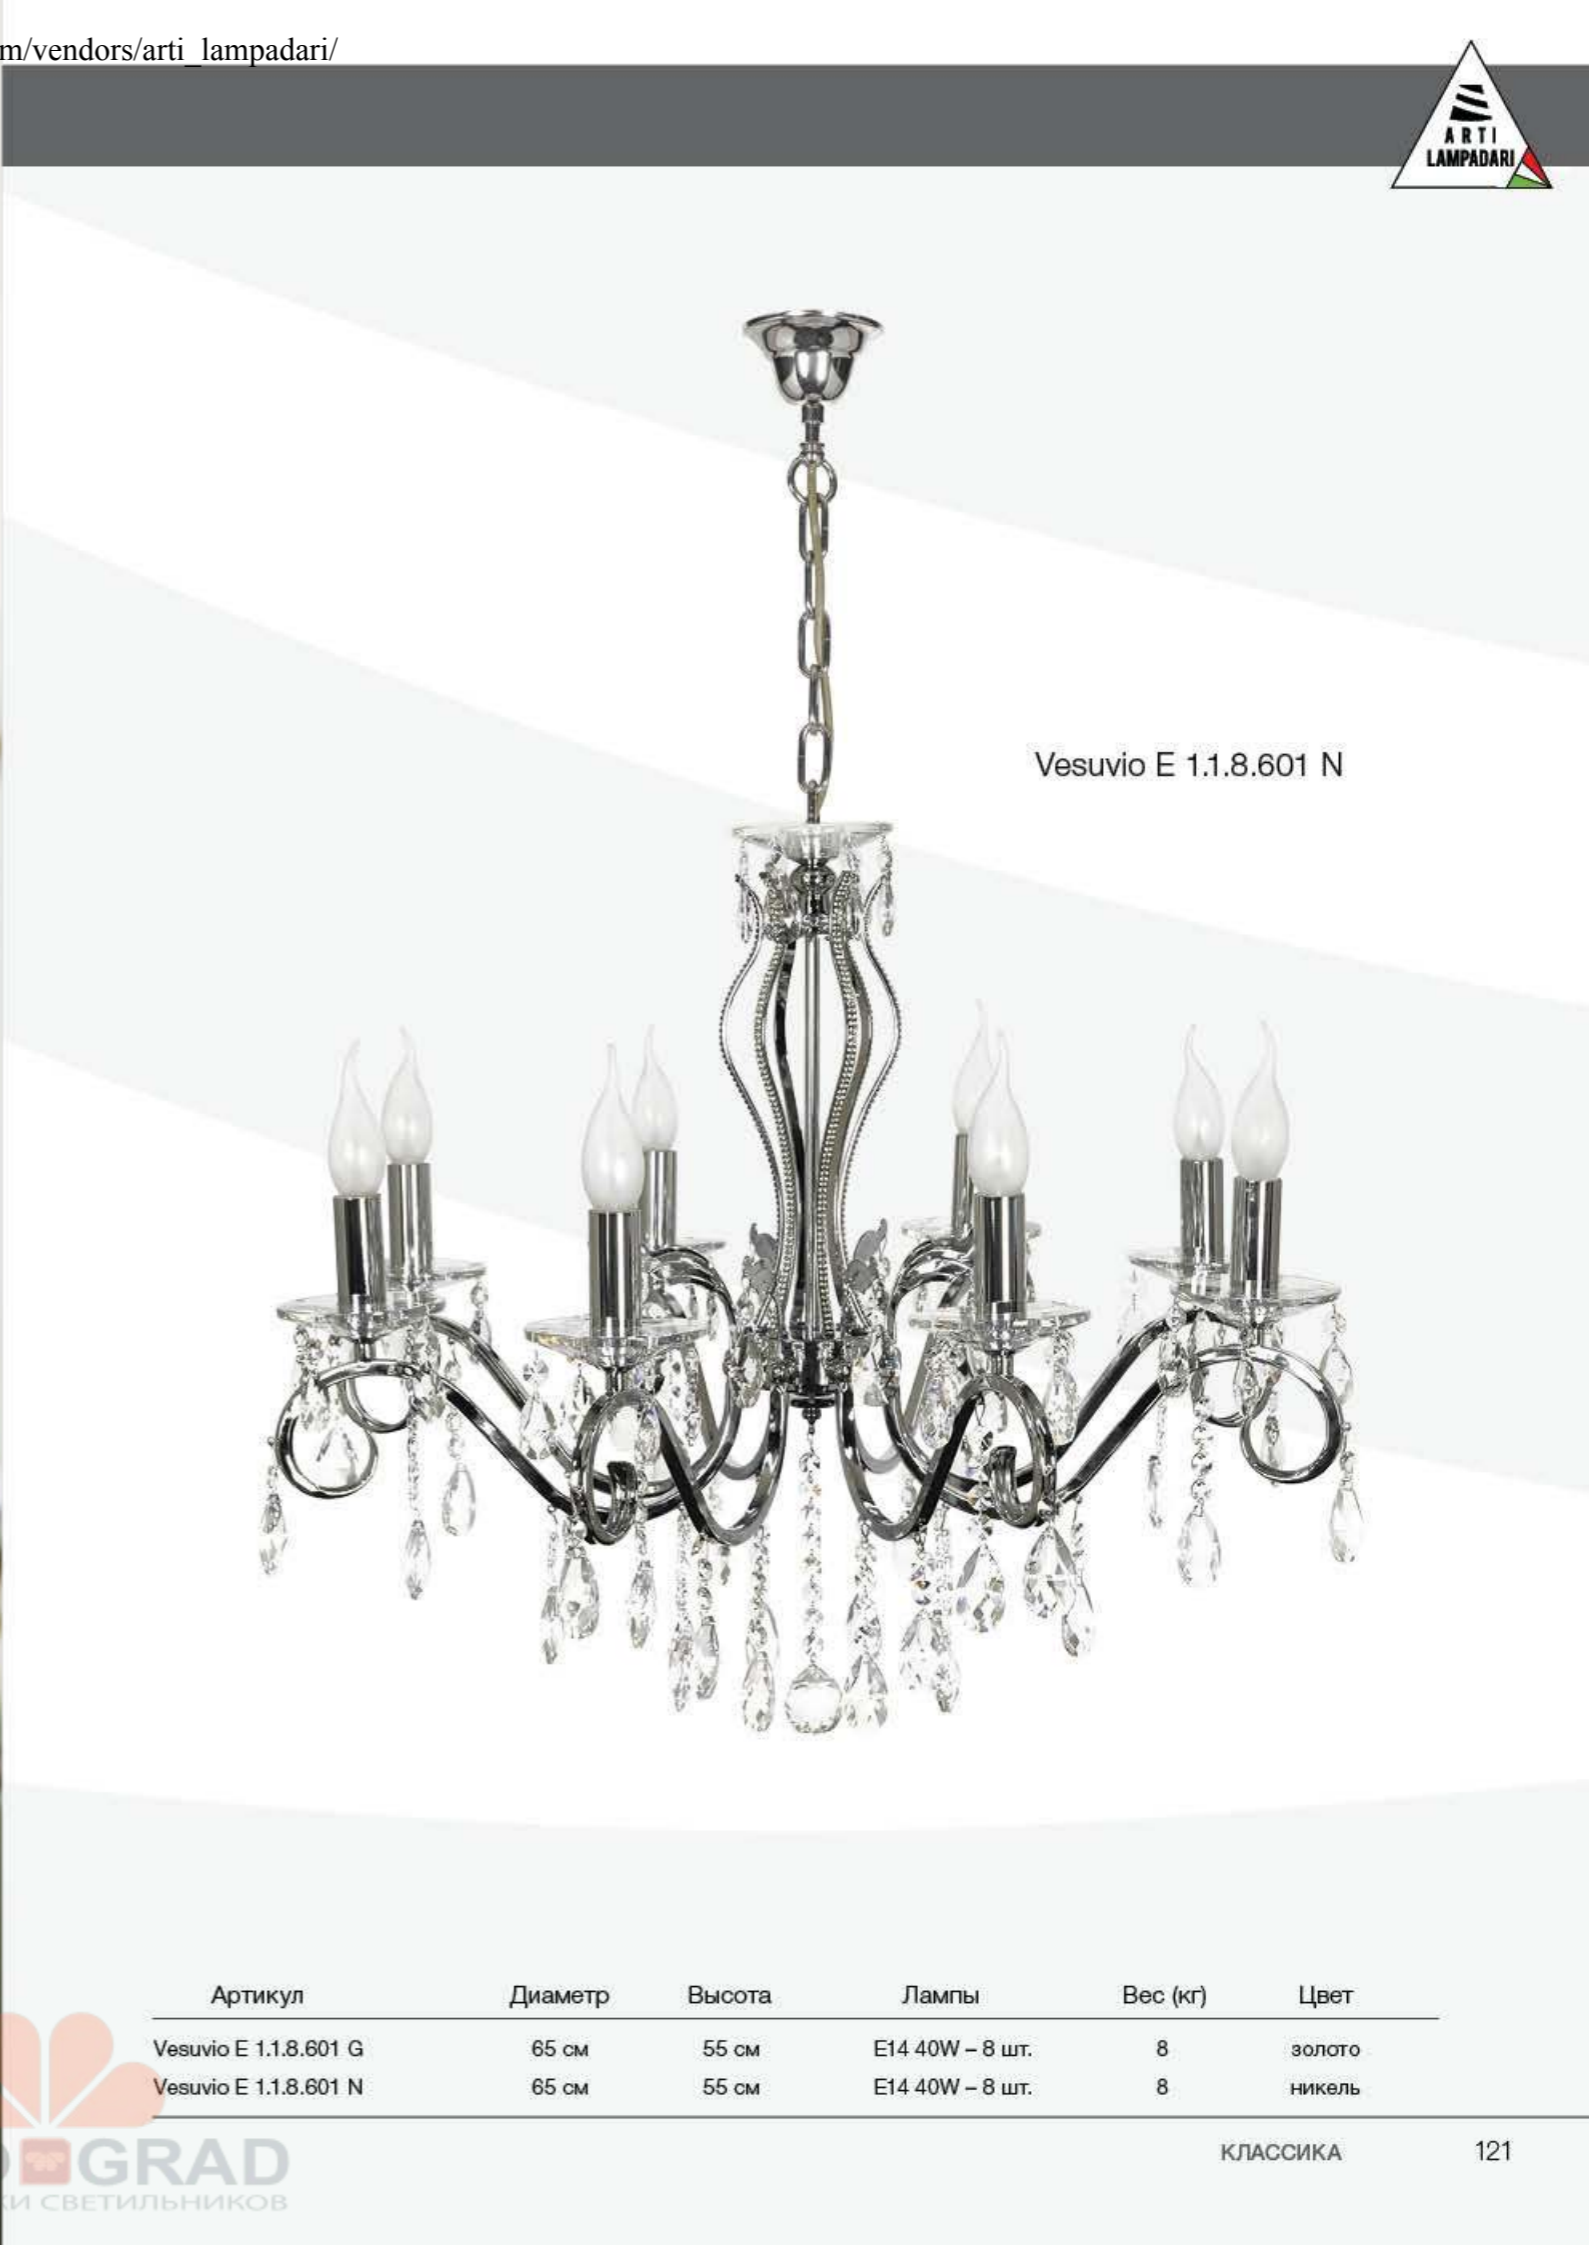

Vesuvio E 1.1.8.601 N

Артикул	Диаметр	Высота	Лампы	Вес (кг)	Цвет
Vesuvio E 1.1.8.601 G	65 см	55 см	E14 40W – 8 шт.	8	золото
Vesuvio E 1.1.8.601 N	65 см	55 см	E14 40W – 8 шт.	8	никель