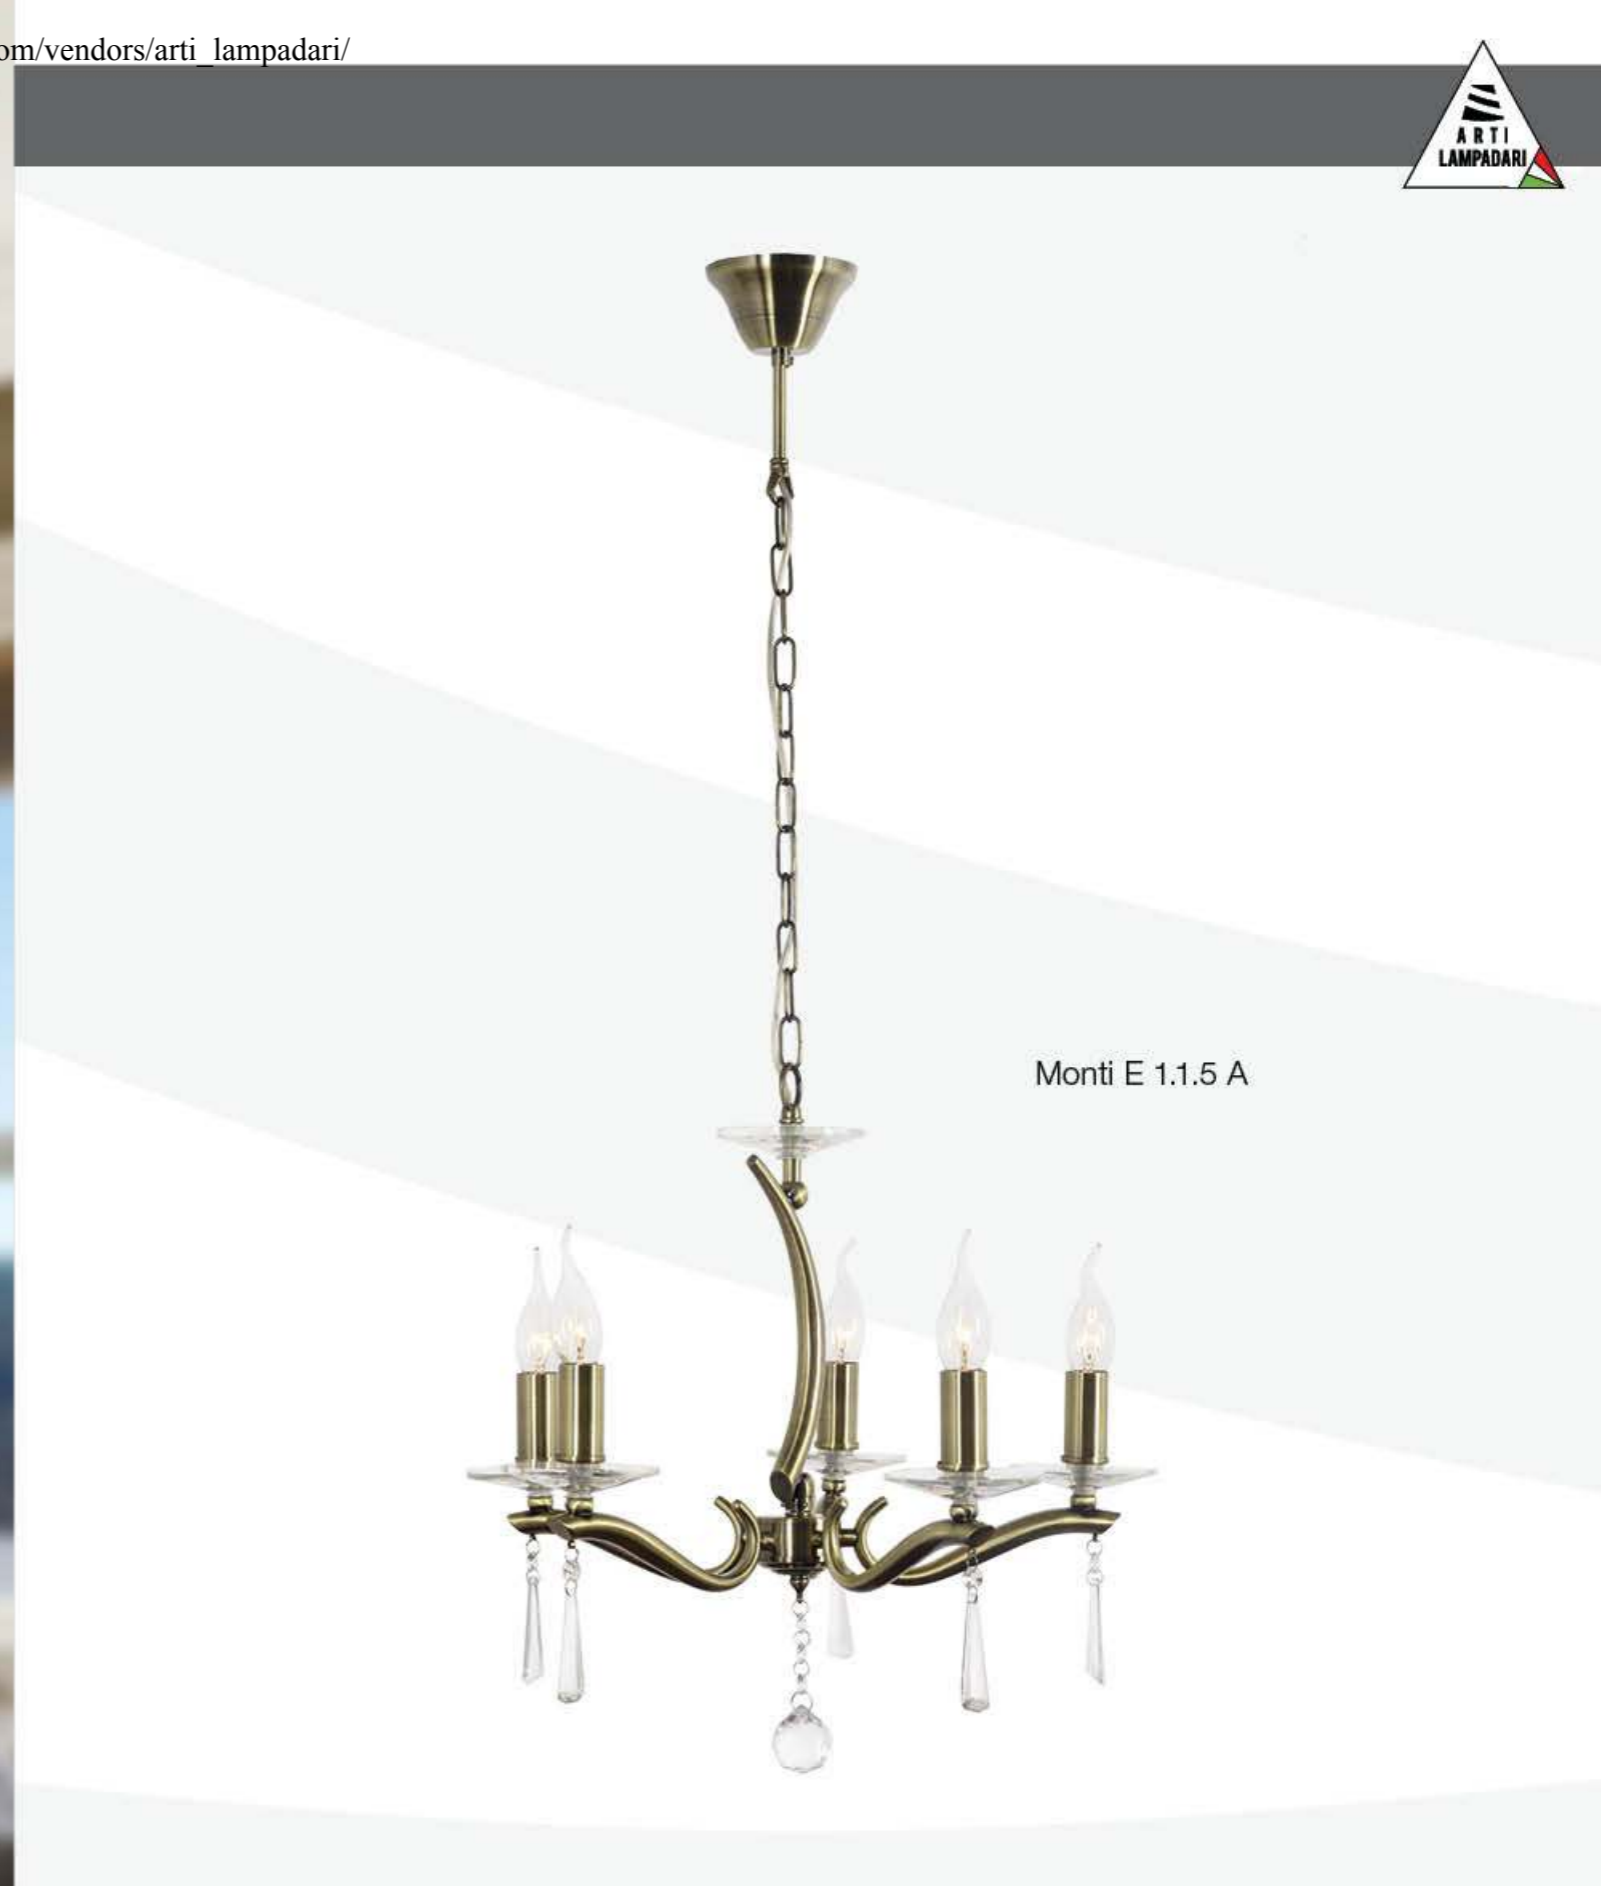

Monti E 1.1.5 A

Артикул	Диаметр	Высота	Лампы	Вес (кг)	Цвет
Monti E 1.1.5 A	48 см	36 см	E14 40W – 5 шт.	2,4	антик
Monti E 1.1.8 A	60 см	37 см	E14 40W – 8 шт.	4,3	антик