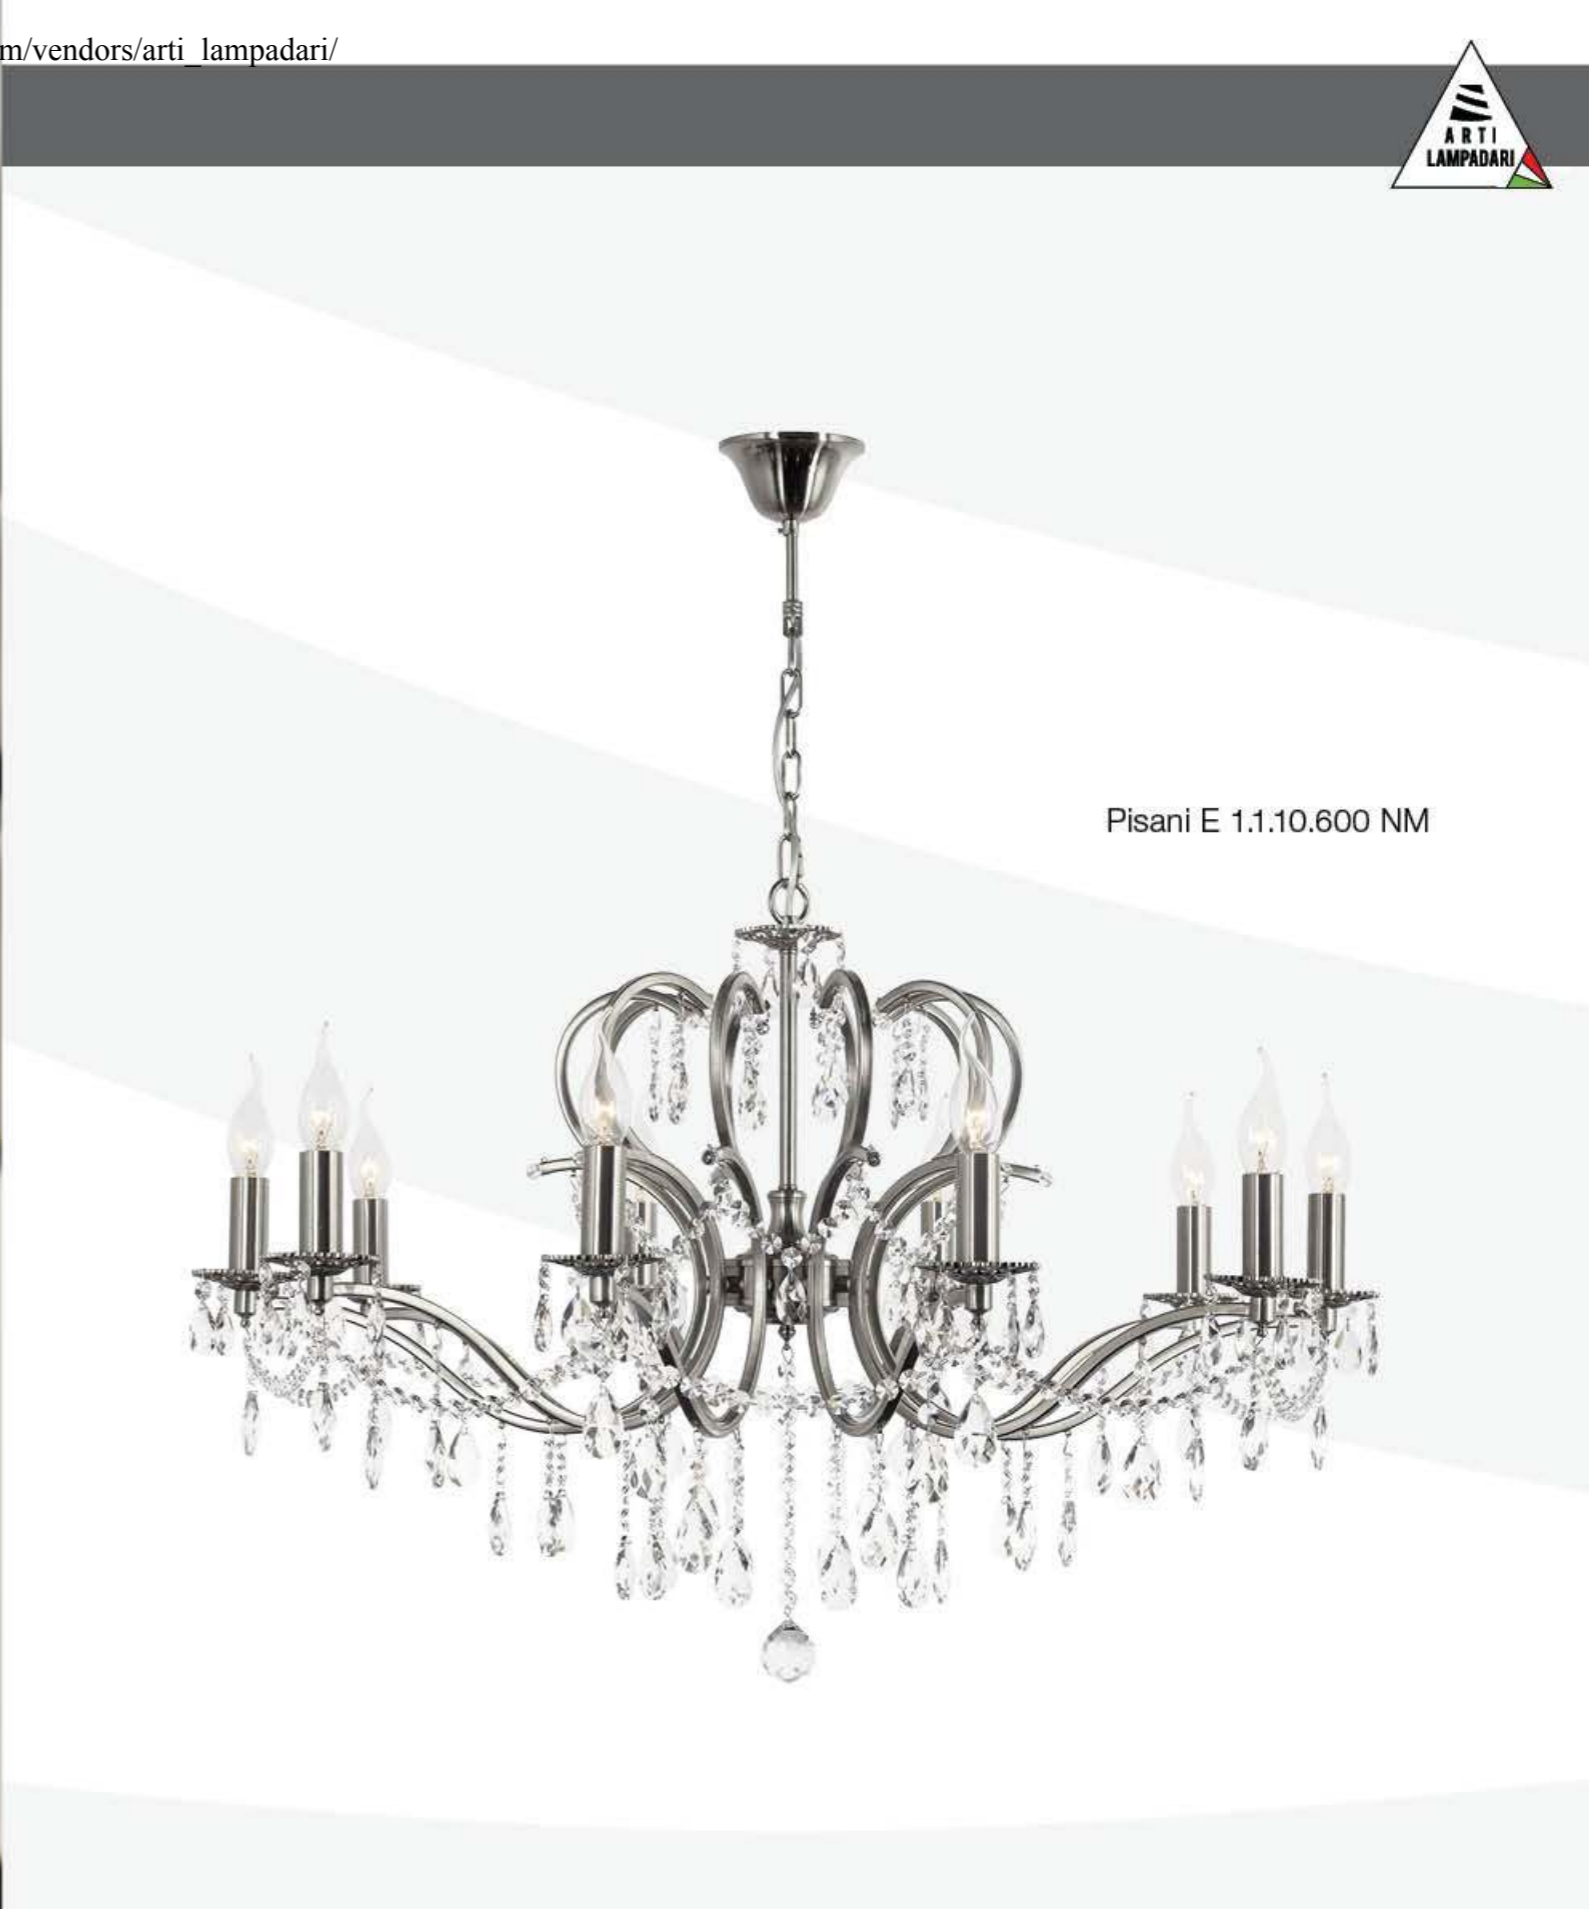

Pisani E 1.1.10.600 NM

Артикул	Диаметр	Высота	Лампы	Вес (кг)	Цвет
Pisani E 1.1.10.601 G	90 см	56 см	E14 40W – 10 шт.	7,5	золото
Pisani E 1.1.10.601 N	90 см	56 см	E14 40W – 10 шт.	7,5	никель
Pisani E 1.1.10.600 NM	90 см	55 см	E14 40W – 10 шт.	7	никель матовый