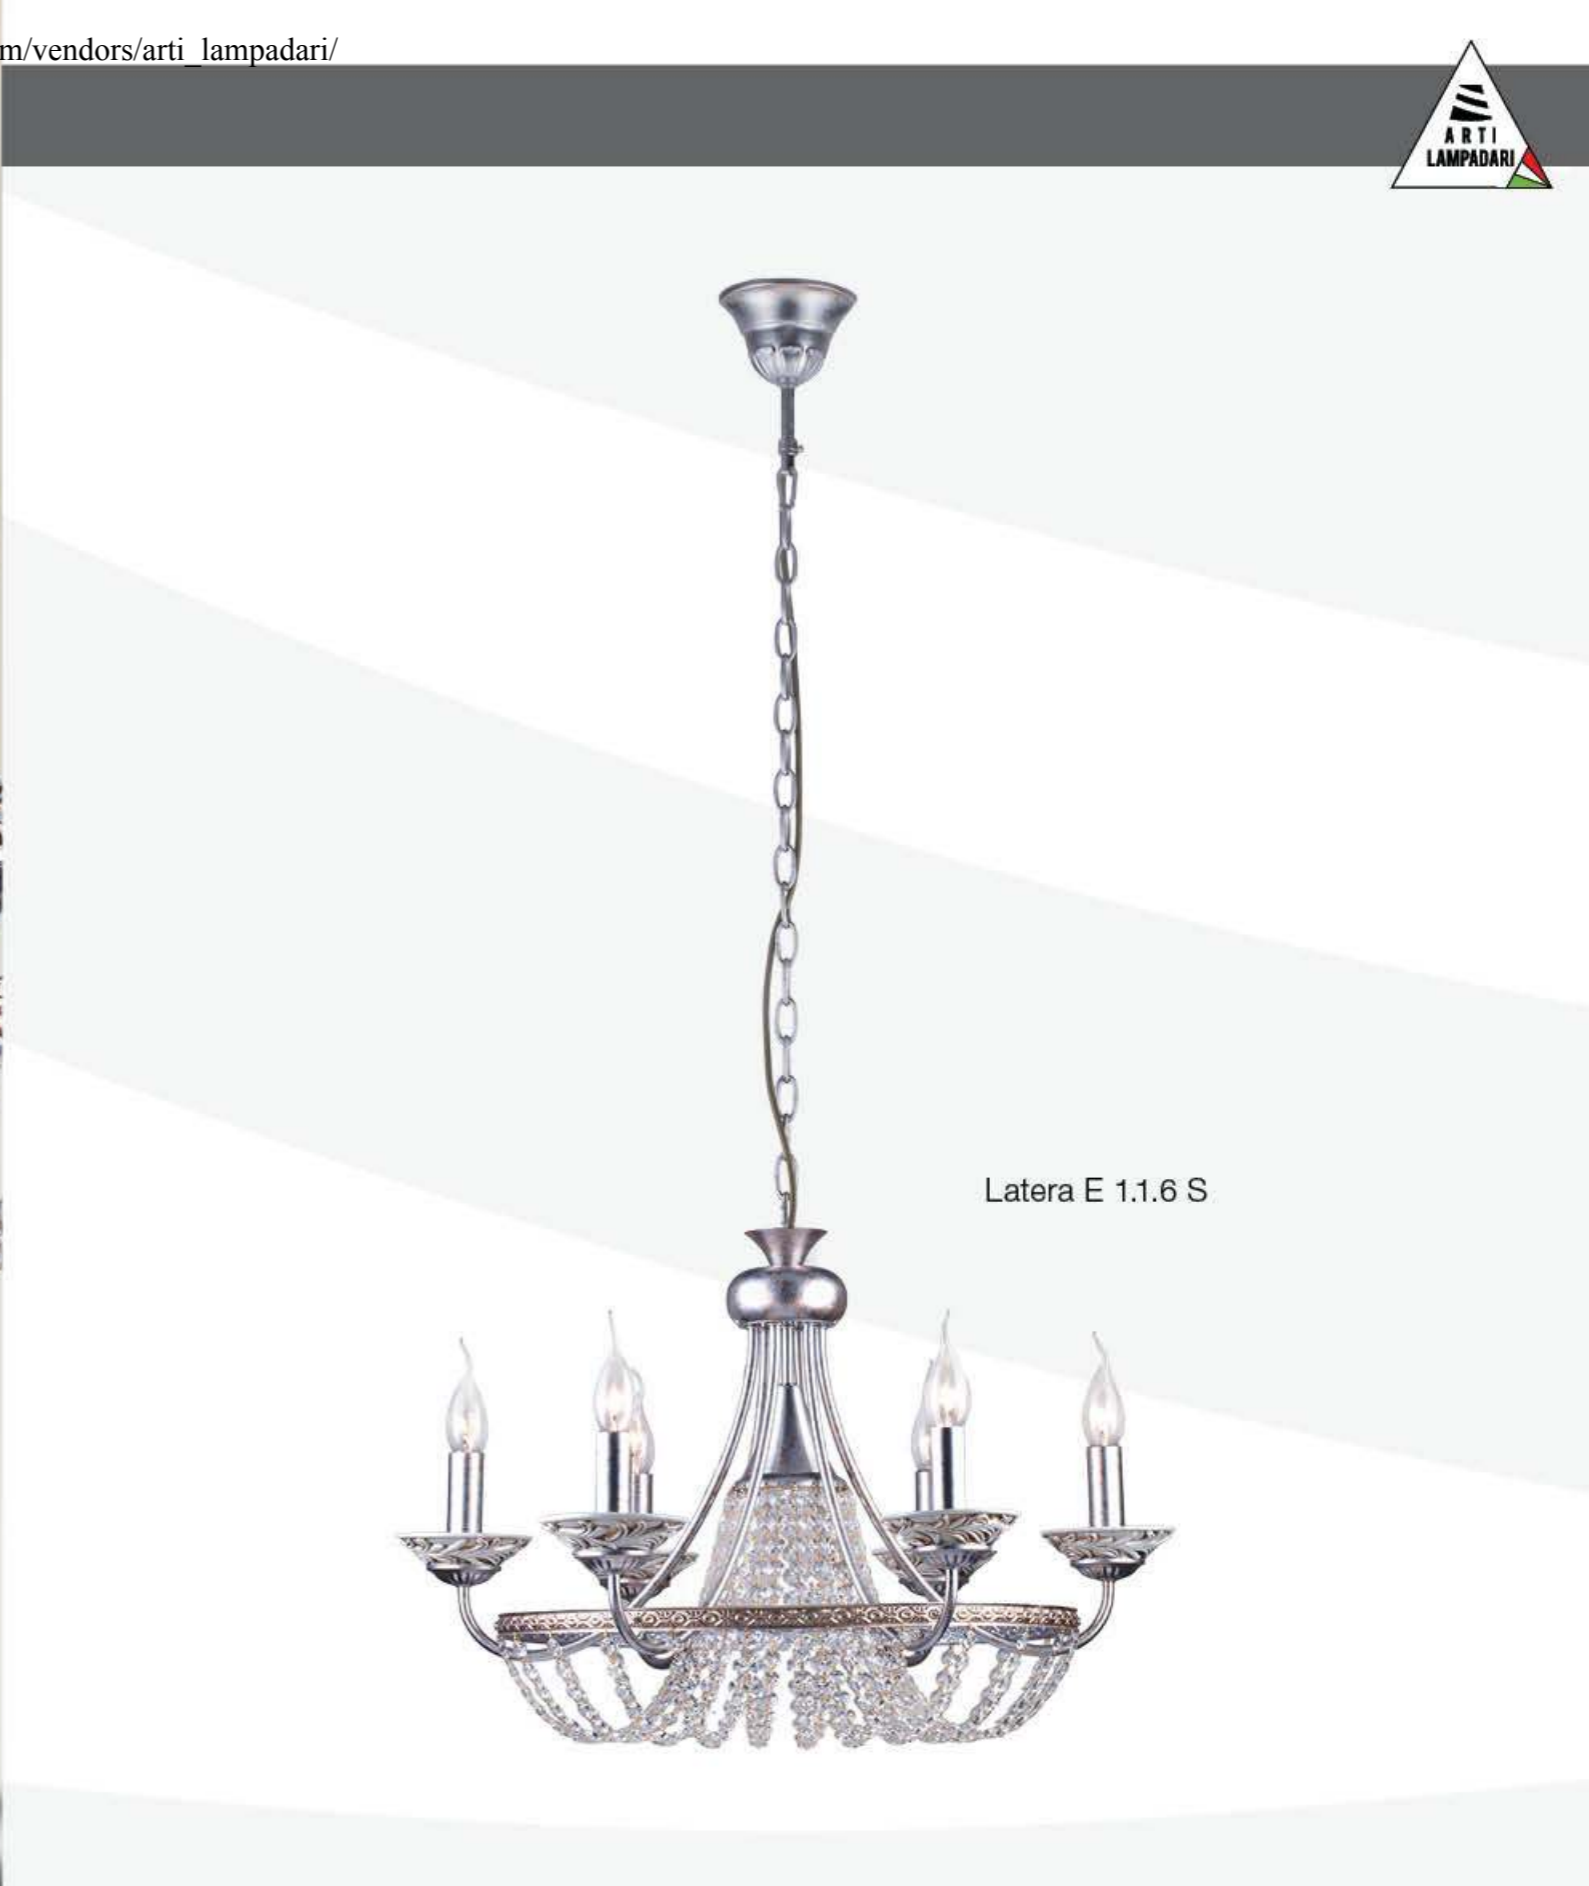

Merana

Merana E 1.1.8 AG

Merana E 1.1.6 AG

Артикул	Диаметр	Высота	Лампы	Вес (кг)	Цвет
Merana E 1.1.6 AG	86 см	42 см	E14 40W – 6 шт.	3,2	антик-золото
Merana E 1.1.8 AG	86 см	42 см	E14 40W – 8 шт.	3,9	антик-золото

Latera

Latera E 1.1.6 S

Артикул	Диаметр	Высота	Лампы	Вес (кг)	Цвет
Latera E 1.1.6 S	63 см	45 см	E14 40W – 7 шт.	3,2	серебро

Marta

Marta E 1.1.6 A

Артикул	Диаметр	Высота	Лампы	Вес (кг)	Цвет
Marta E 1.1.6 A	58 см	58 см	E14 40W – 6 шт.	4,2	антик