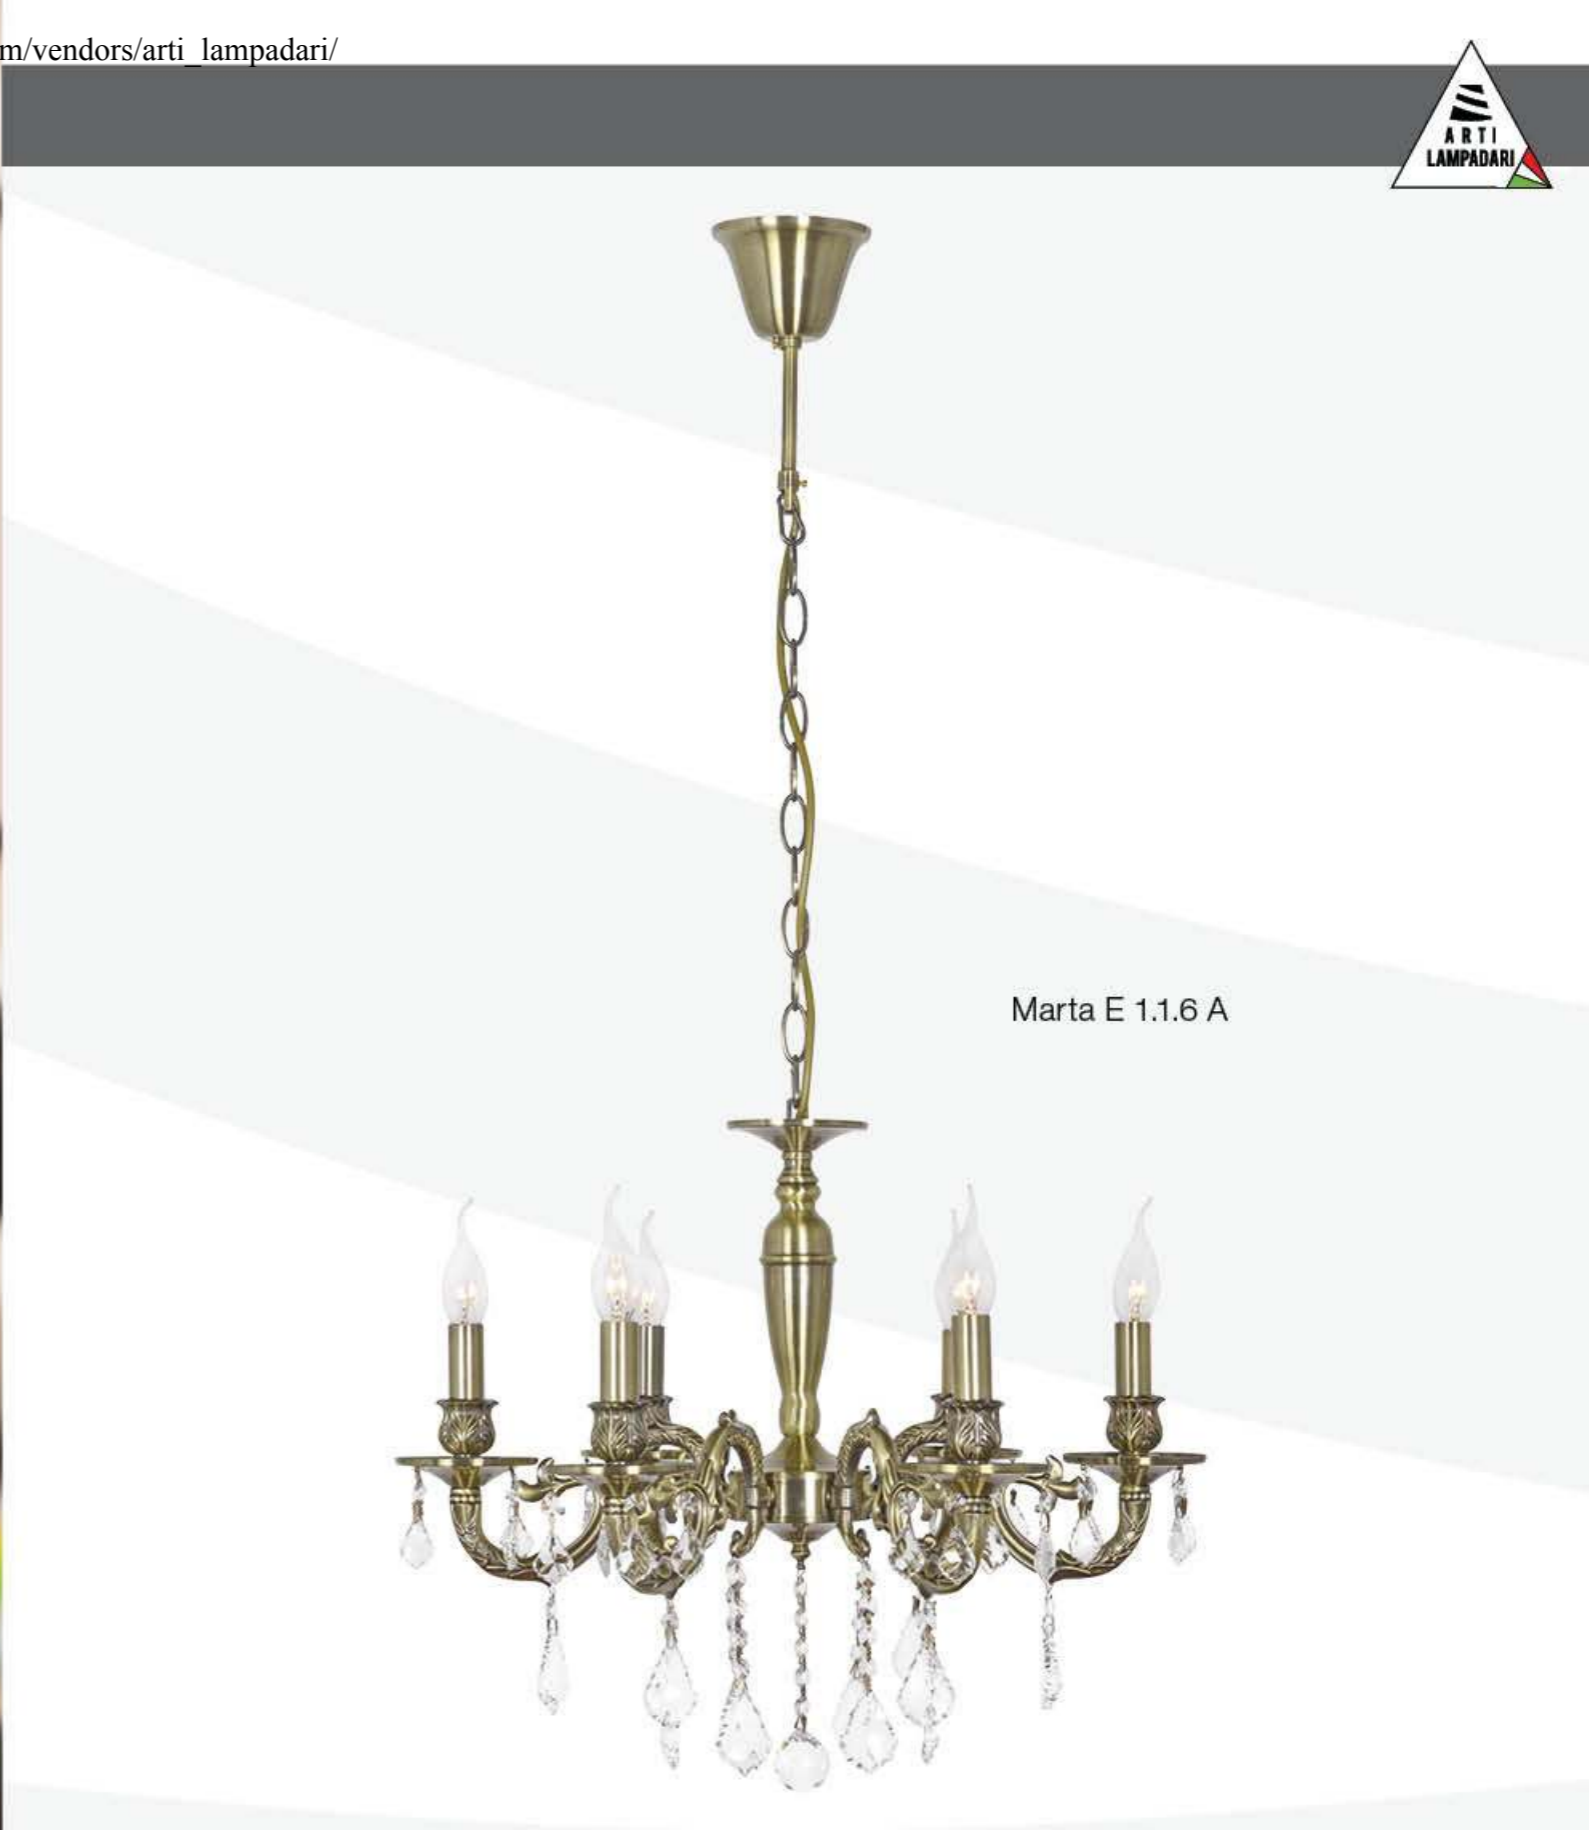

Latera

Latera E 1.1.6 S

Артикул	Диаметр	Высота	Лампы	Вес (кг)	Цвет
Latera E 1.1.6 S	63 см	45 см	E14 40W – 7 шт.	3,2	серебро

Marta

Marta E 1.1.6 A

Артикул	Диаметр	Высота	Лампы	Вес (кг)	Цвет
Marta E 1.1.6 A	58 см	58 см	E14 40W – 6 шт.	4,2	антик