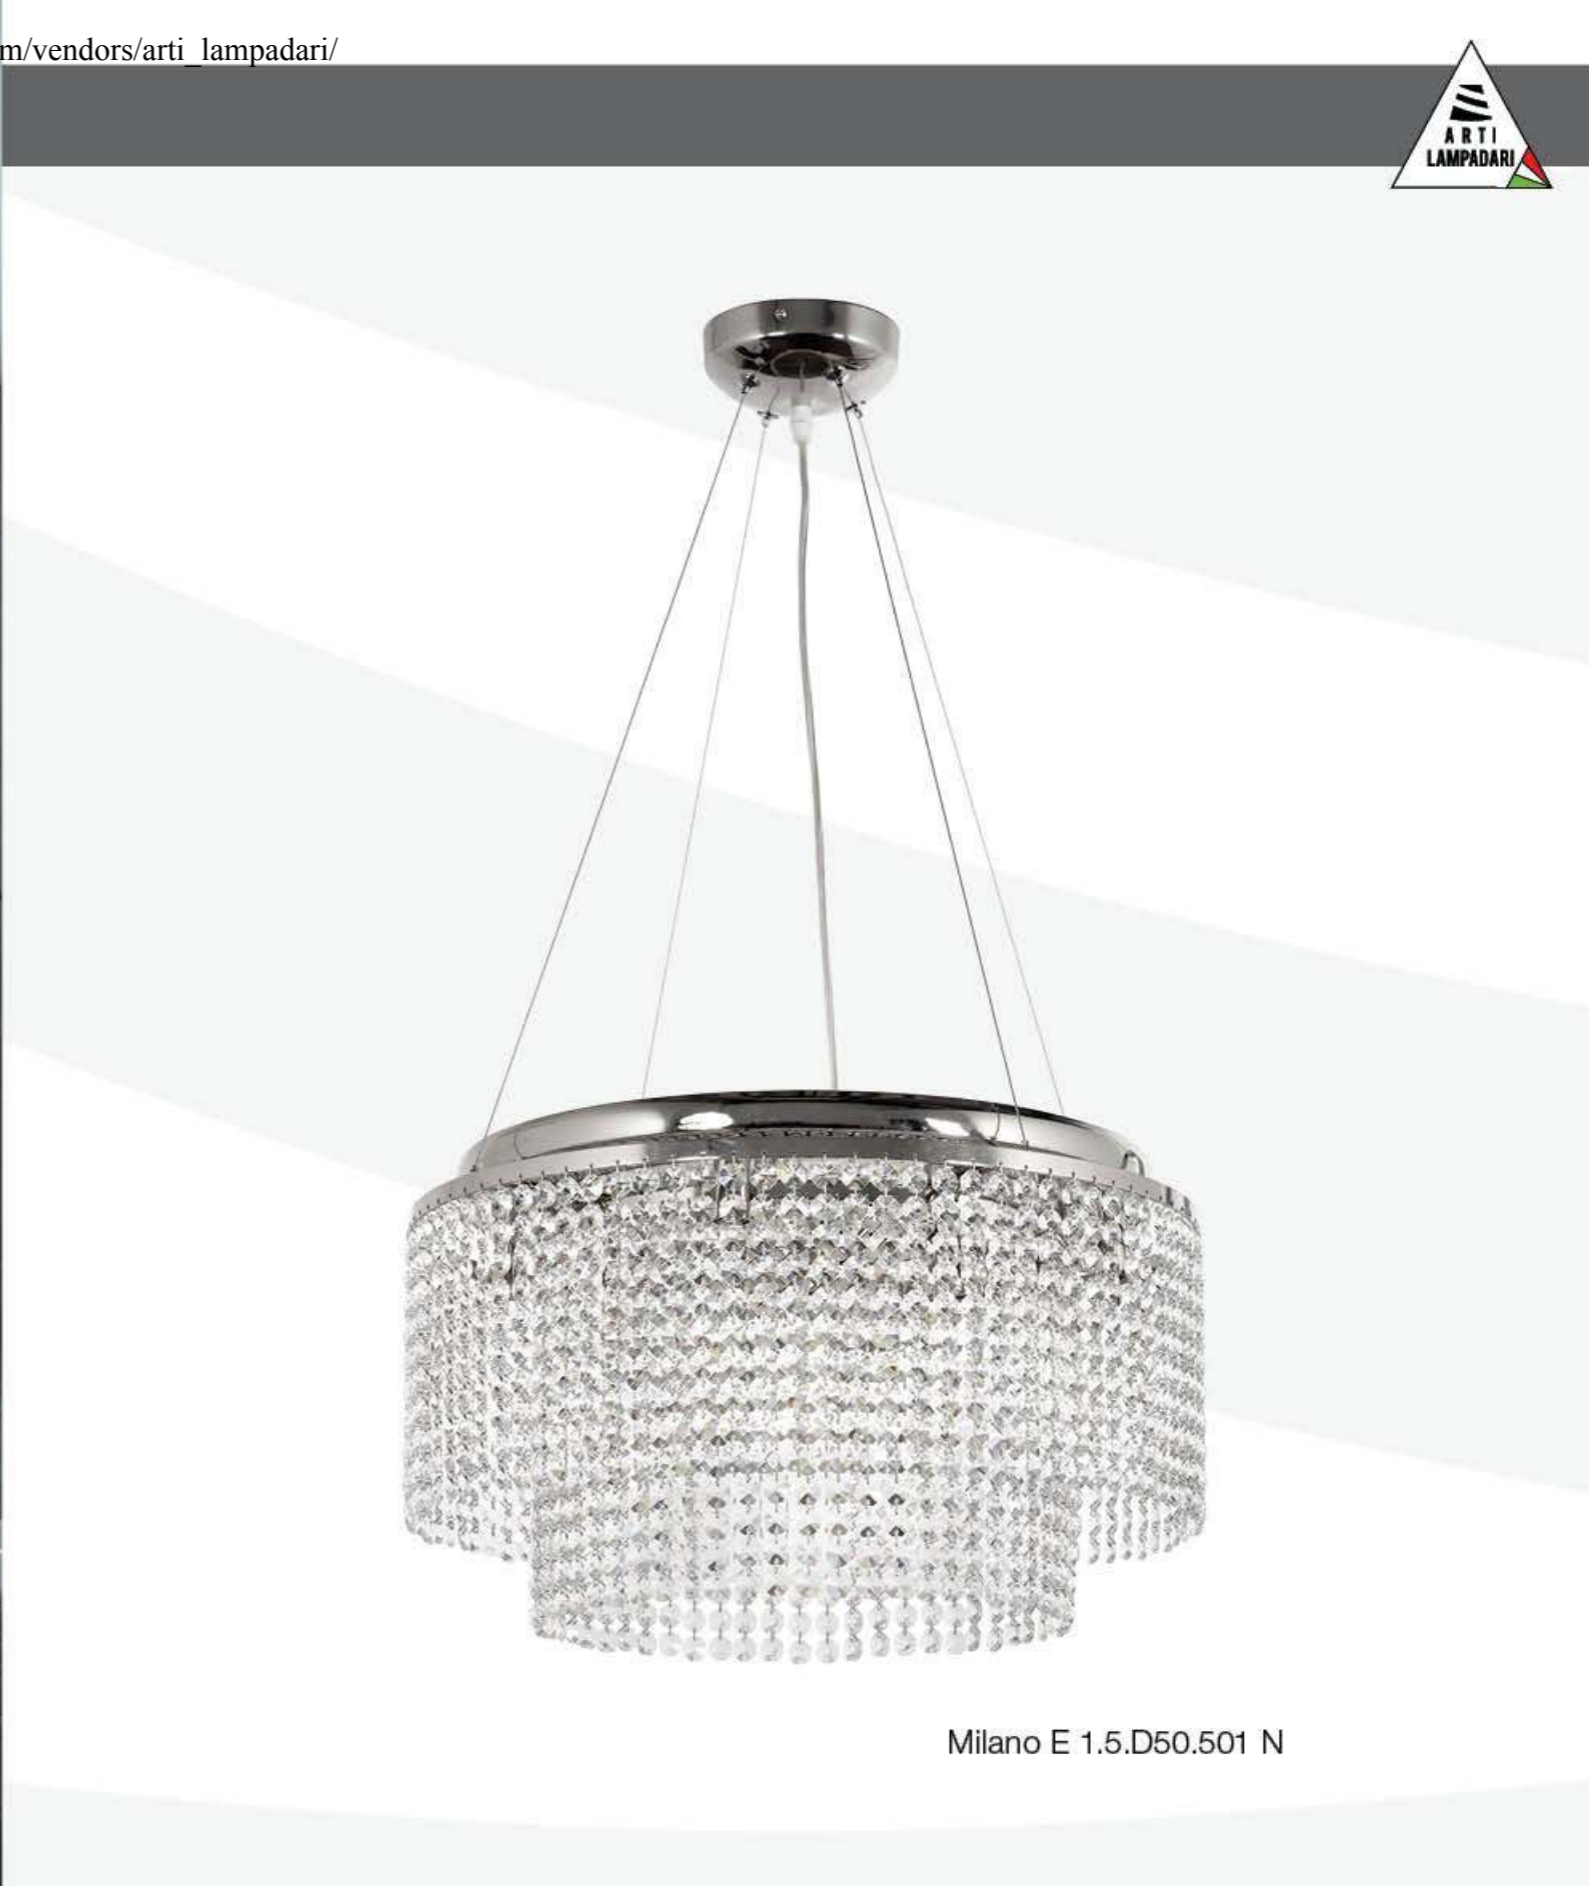

Milano E 1.5.D50.501 N

Артикул	Диаметр	Высота	Лампы	Вес (кг)	Цвет
Milano E 1.5.D50.501 N	50 см	30 см	G9 40W – 8шт	4	никель