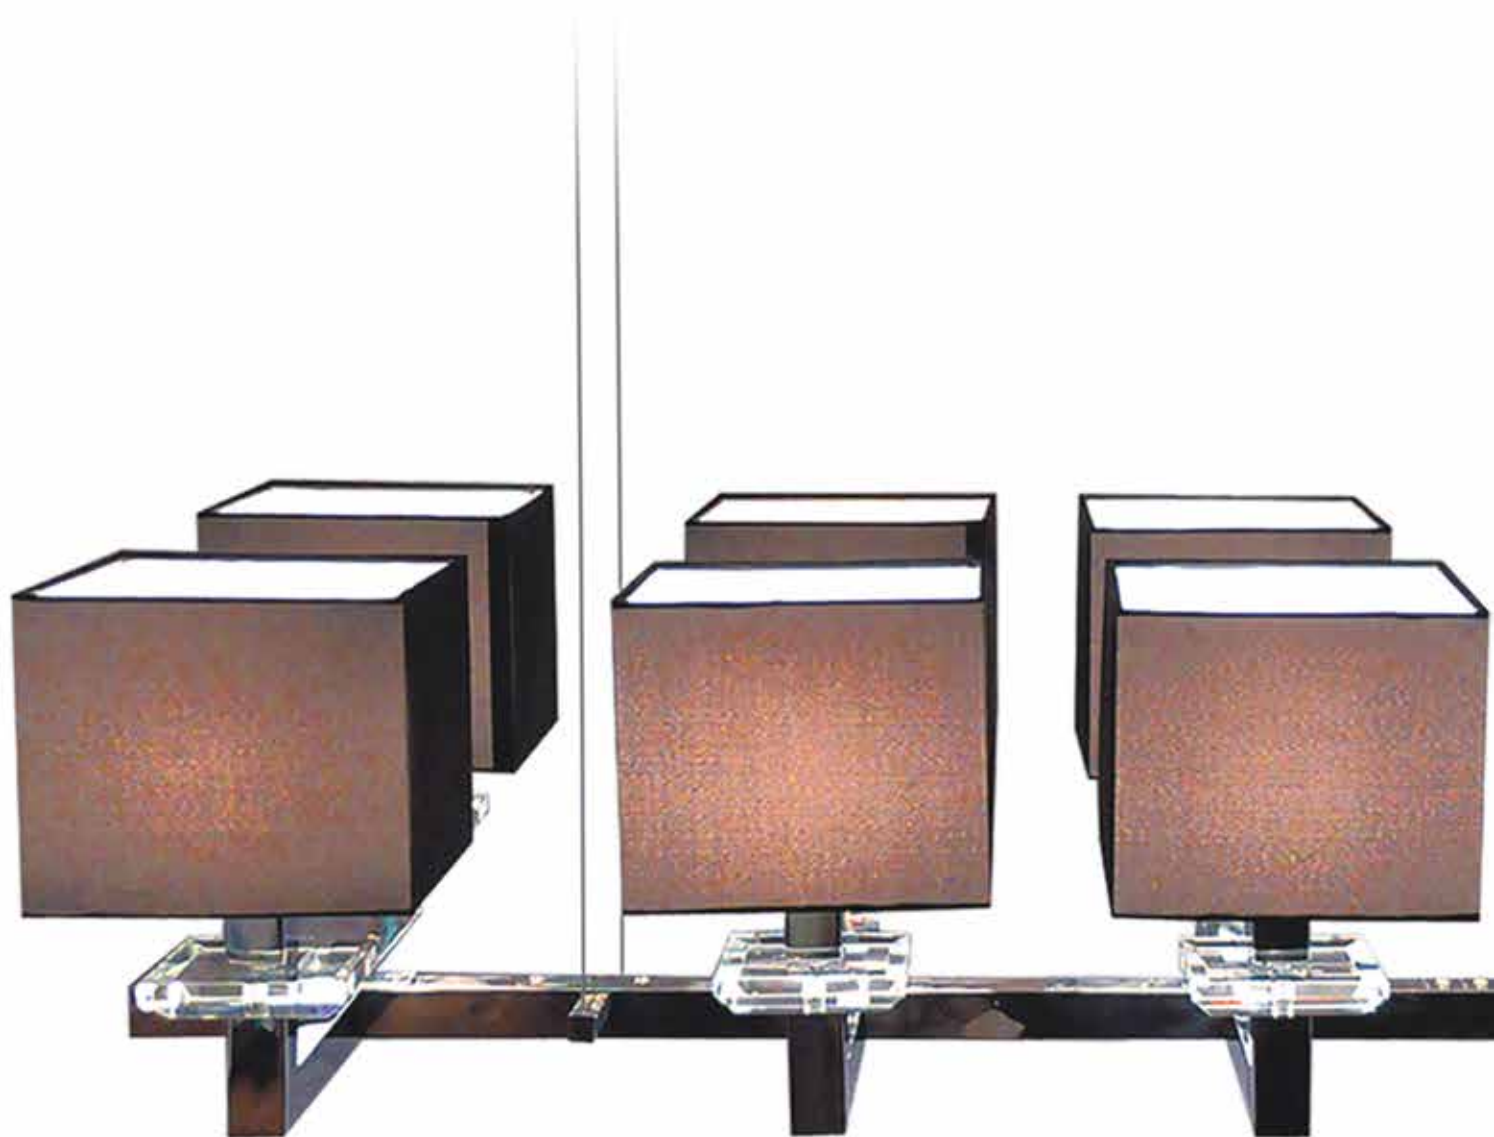

Арматура цвет хром
Прозрачные стеклянные элементы
Абажуры черные или белые

LUSTRO GRAD
ОПТОВЫЕ ПРОДАЖИ СВЕТИЛЬНИКОВ

3210/S

Подвесной светильник
L1350*580xH300
E14 10*60W

3208/S

Подвесной светильник
L1085*560xH280
E14 8*60W