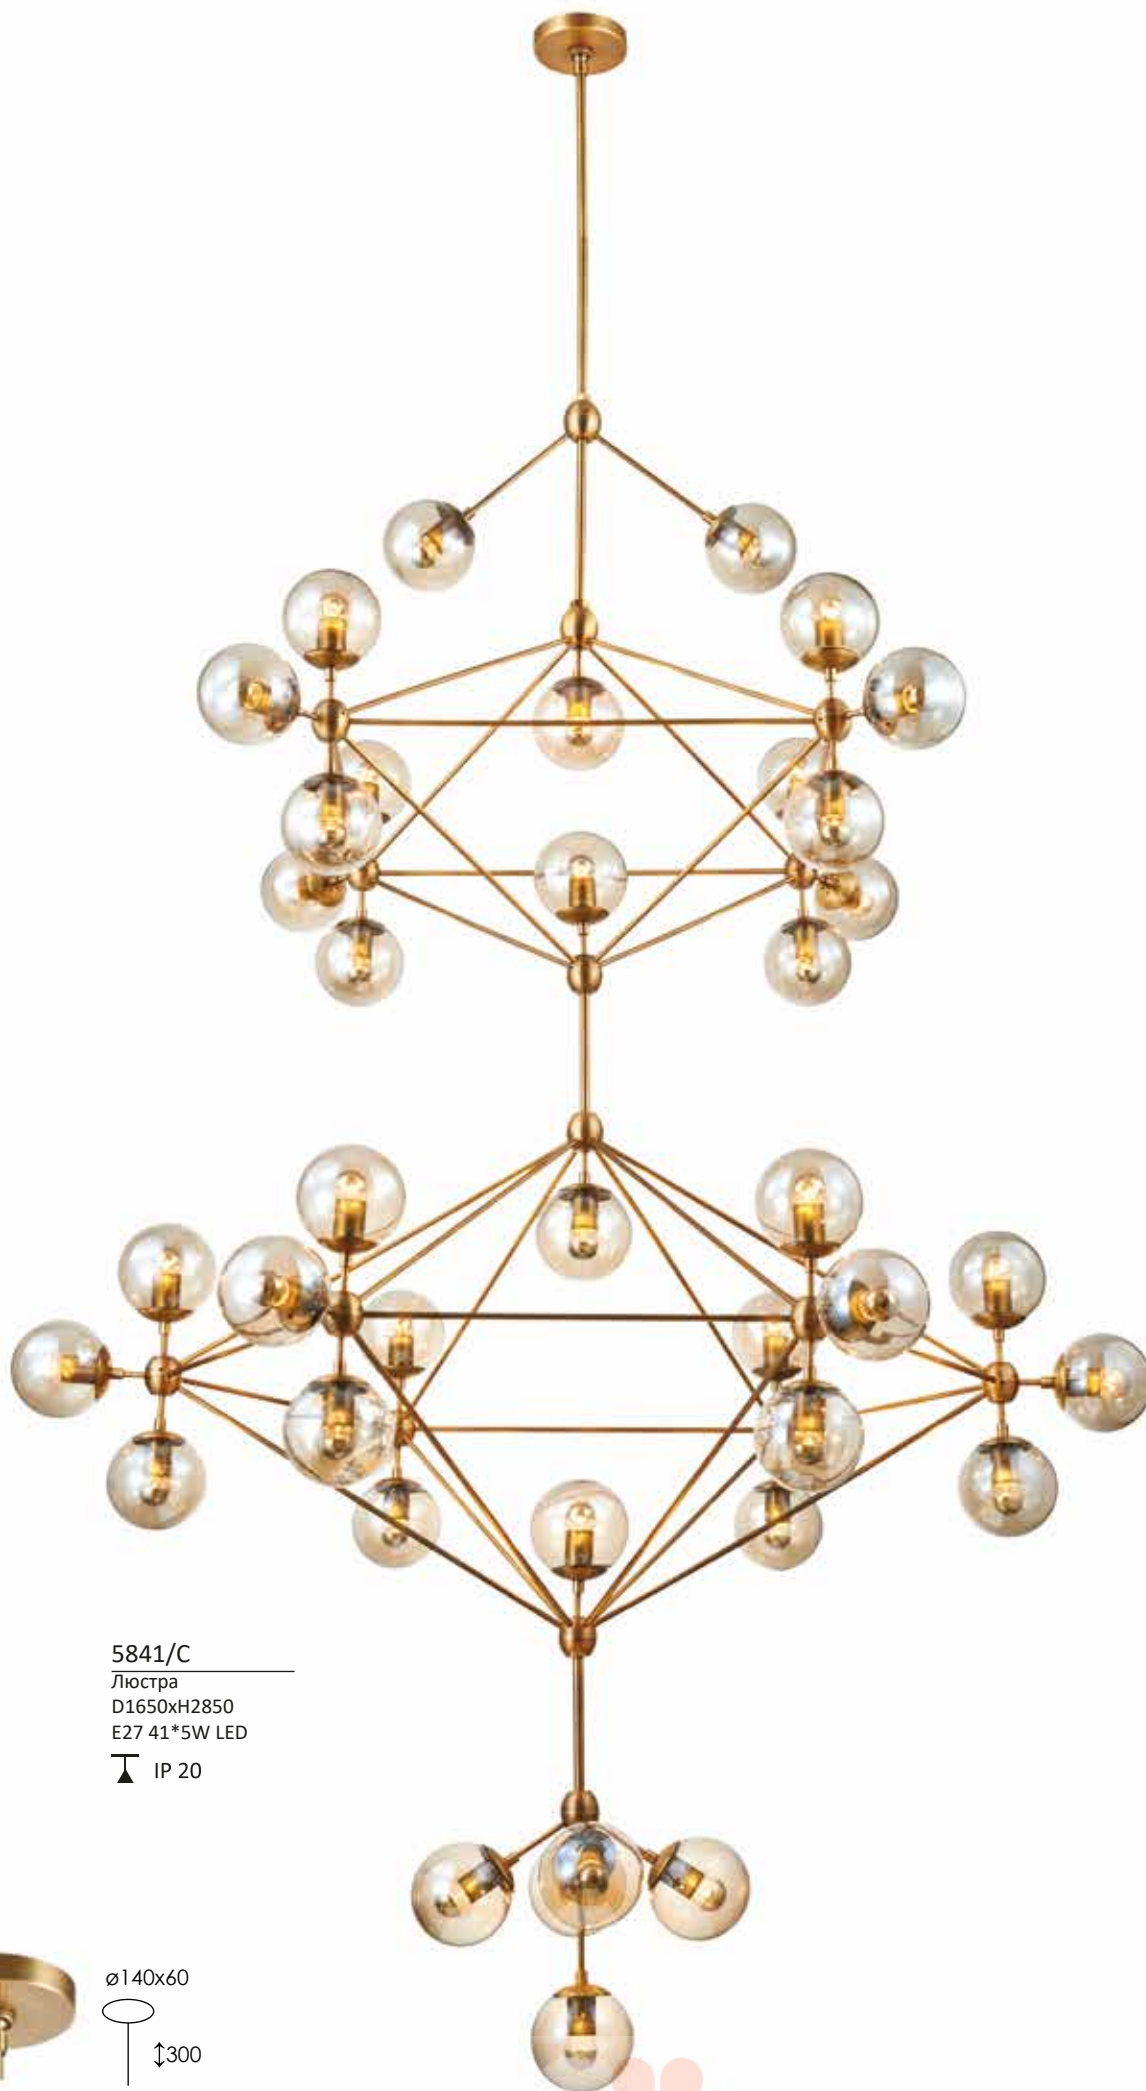

IP 20

ø100x40

5841/C

Люстра

D1650xH2850

E27 41*5W LED

IP 20

ø140x60