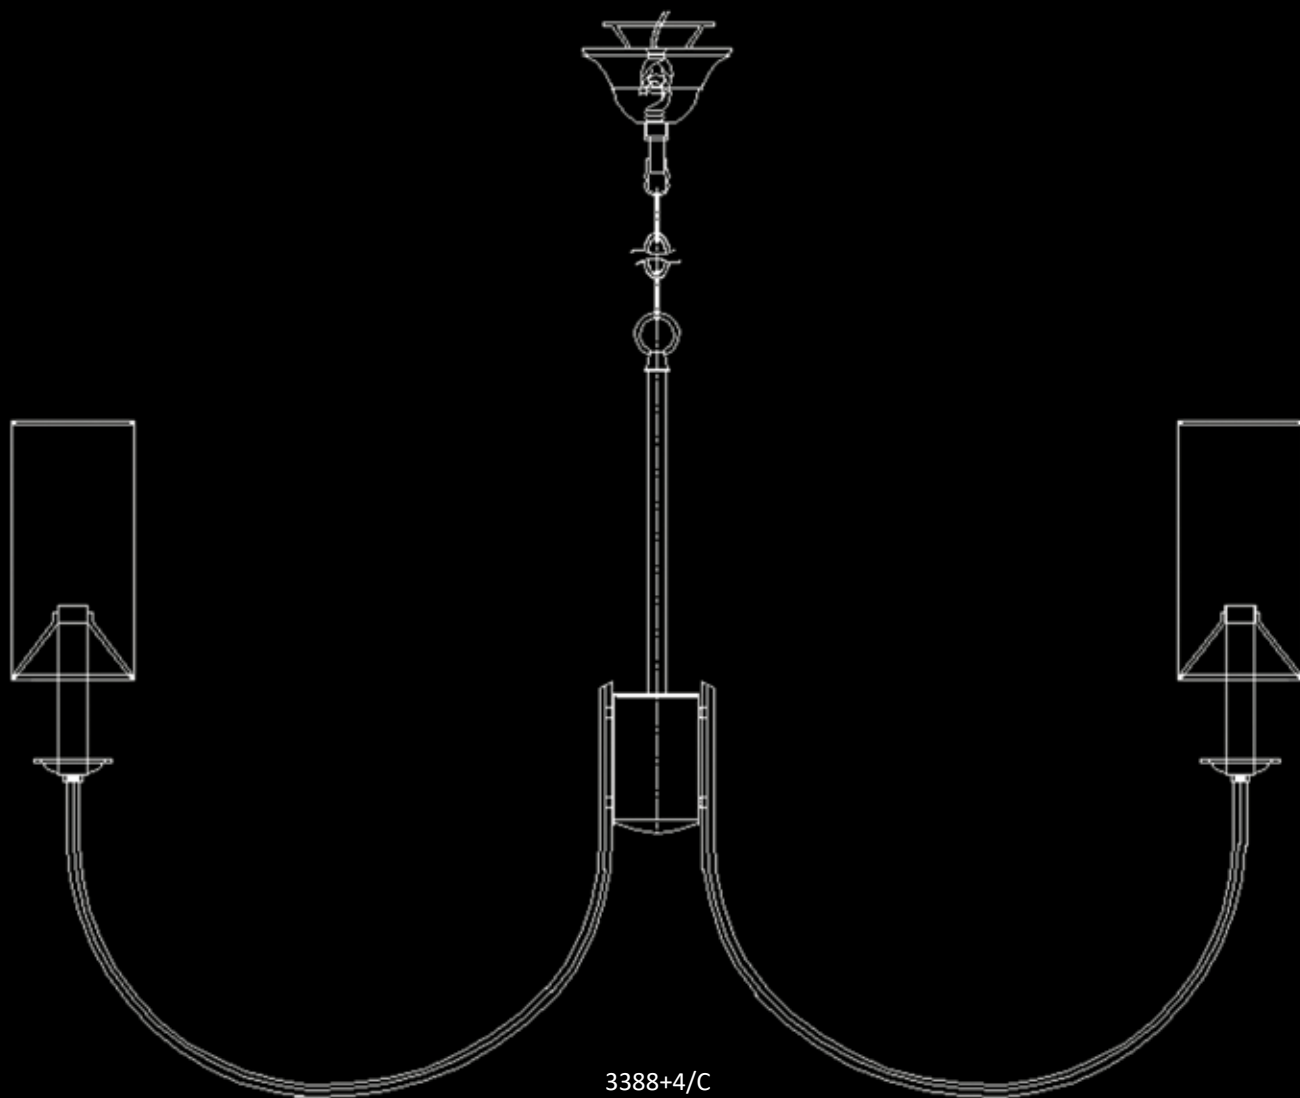

IP 20 

3136/S
Подвесной светильник
D485xH750
E14 6*60W
IP 20

3138/PL
Потолочный светильник
D600xH300
E14 8*60W
IP 20

3132/A
Бра
L350xH360xSP220
E14 2*60W
IP 20

ø120x85
↑1000
Арматура цвет никель или латунь
Хрустальные элементы прозрачного цвета
Бусы белые или черные