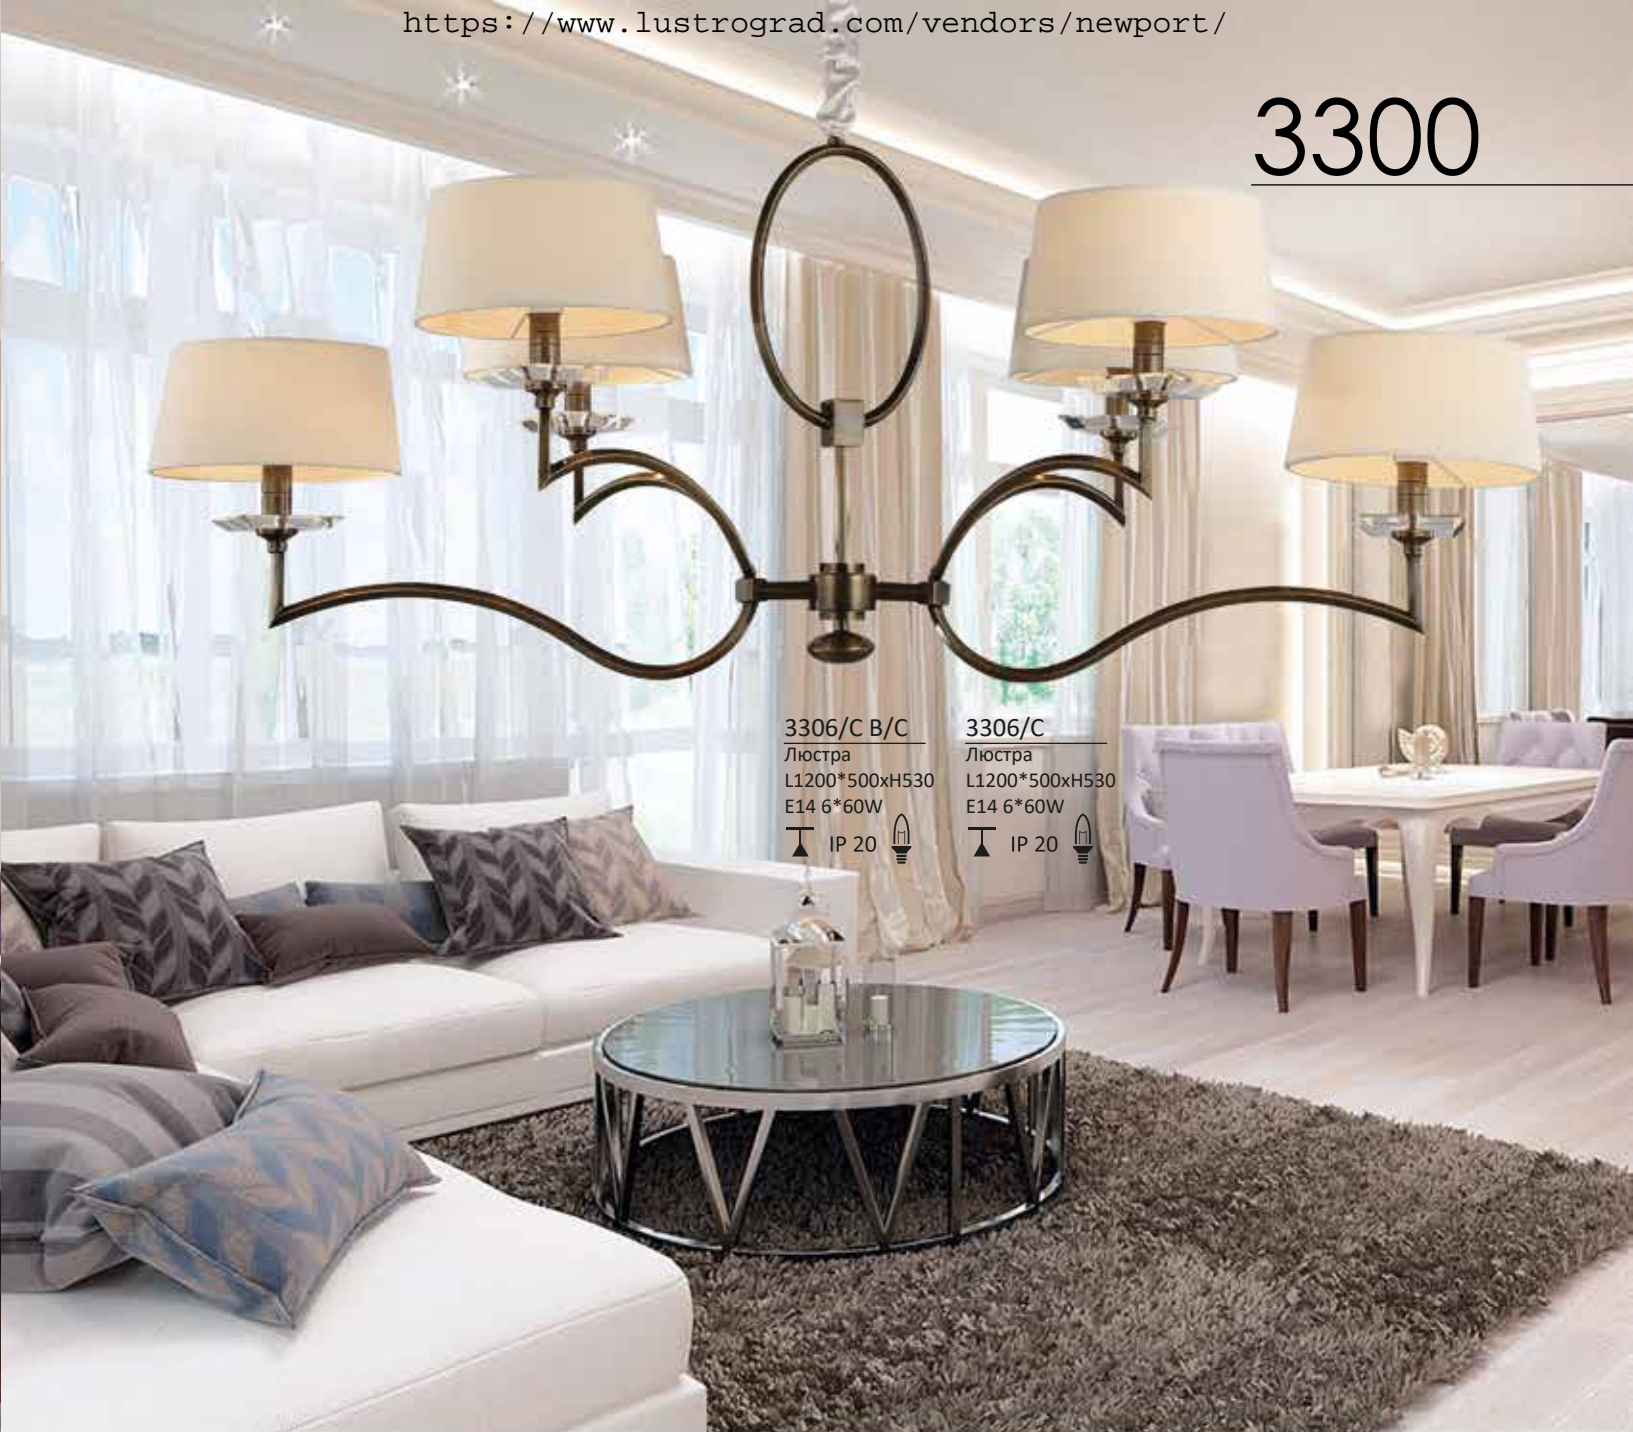

31901/A B/C

Бра

L180xH280xSP260

E14 1*60W

IP 20 

∅120x85
↑1000

Арматура цвет хром или черная латунь
Прозрачные хрустальные элементы
Абажуры белые или бежевые

3300