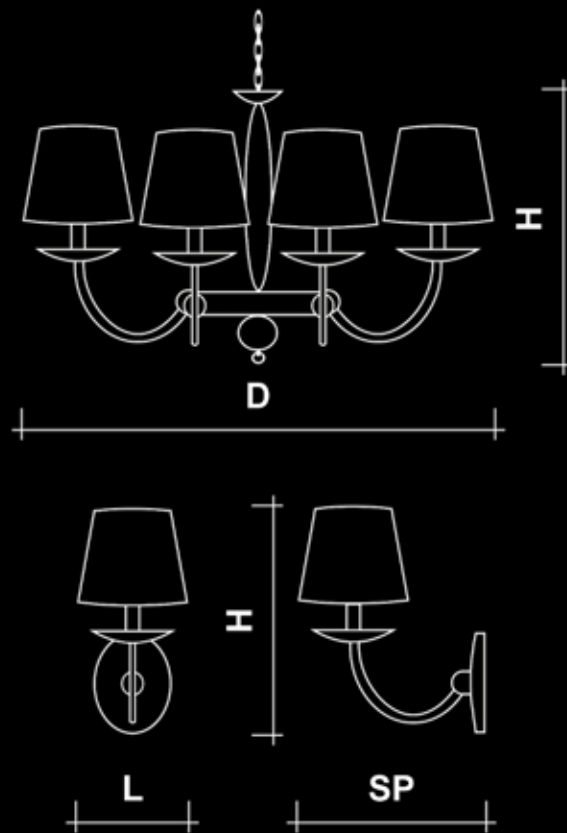

Условные обозначения

D - диаметр, мм

H - высота (без учета высоты цепи и потолочного крепления), мм

L - длина, мм

L100*100 - габаритные размеры (для светильников прямоугольной и неправильной формы), мм

SP - для бра, расстояние от стены, мм

-  Люстра, подвесной светильник
-  Потолочный светильник
-  Бра
-  Торшер
-  Настольная лампа
-  Овальная форма
-  Сборная высота
- 

В интересах клиентов фабрика оставляет за собой право вносить незначительные изменения в модели для их улучшения без предварительных предупреждений