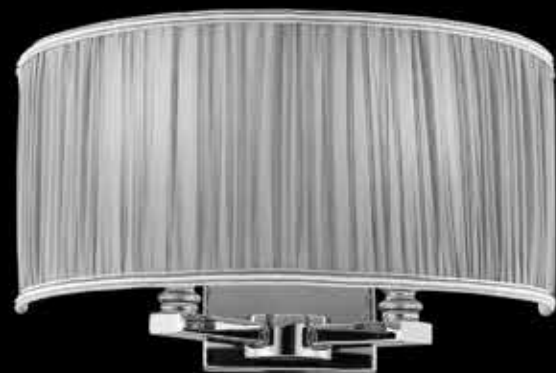

3122/A

Бра

L380xH260xSP200

E14 2*60W

IP 20

ø120x85
↑1000

Арматура цвет никель или черная латунь
Прозрачные стеклянные элементы
Абажуры белые, бежевые, серые или
коричневые