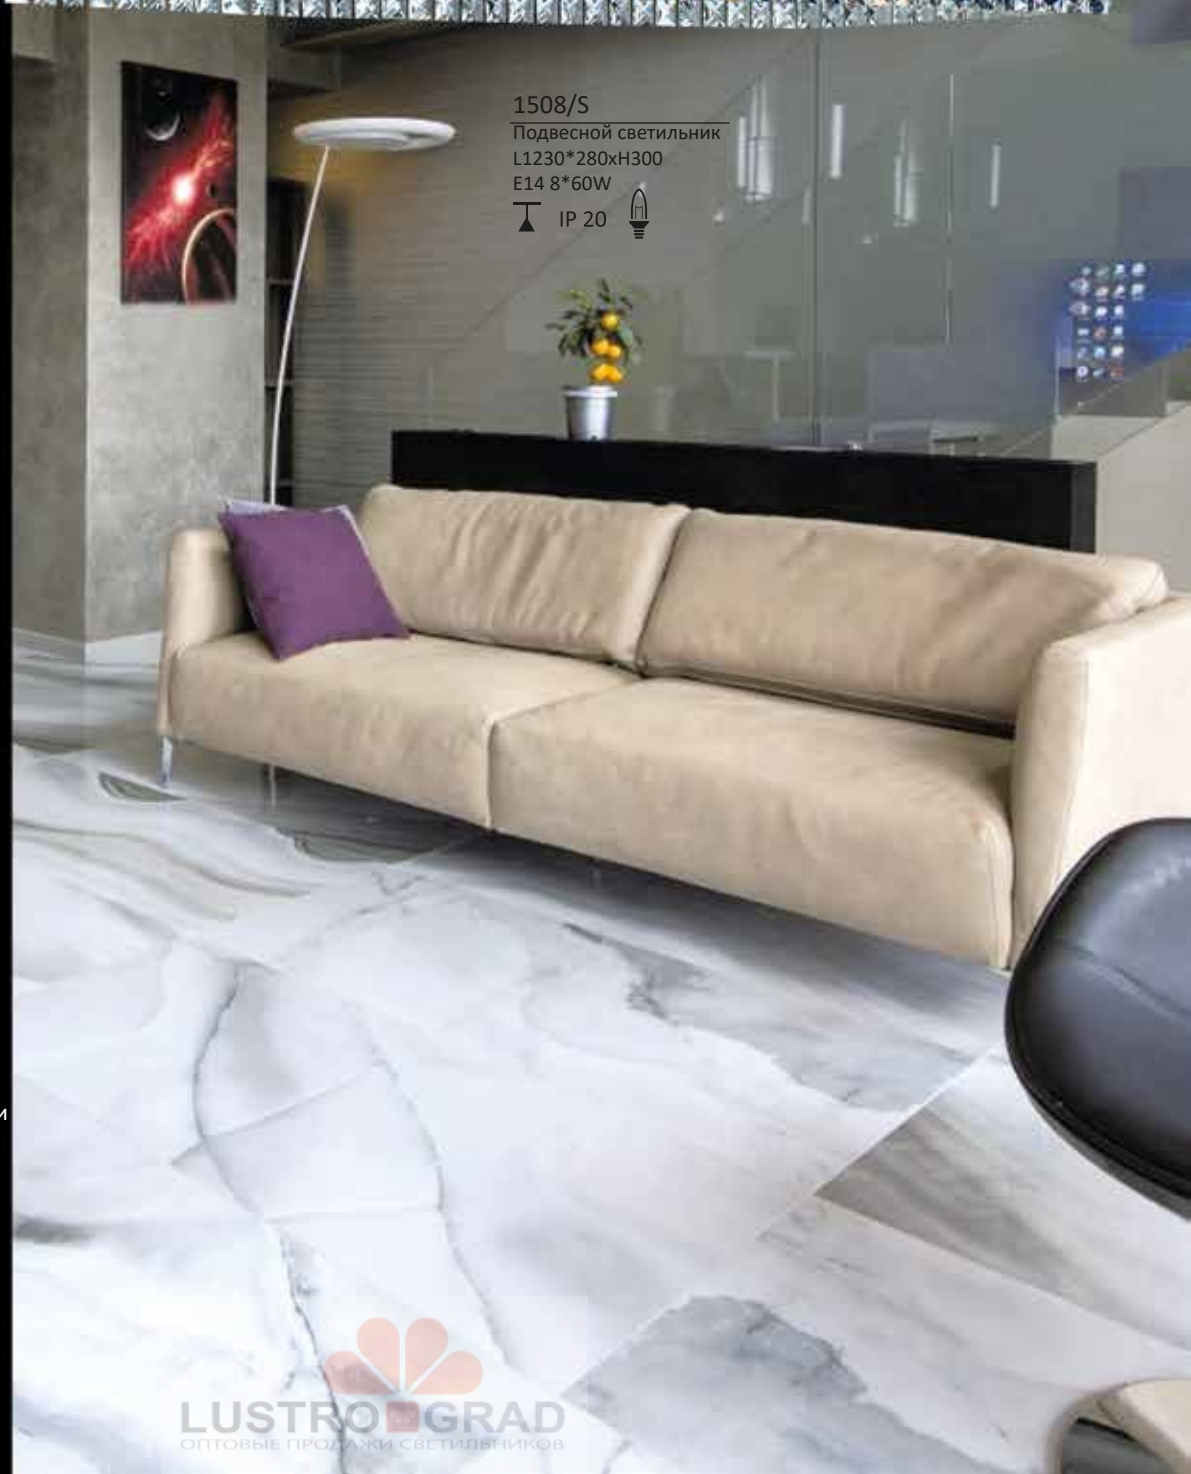

1502/A

Бра
L150xH300xSP100
G9 2*60W

IP 20

Арматура цвет хром
Прозрачные хрустальные подвески

220x110
12500

1508/S

Подвесной светильник
L1230*280xH300
E14 8*60W

IP 20