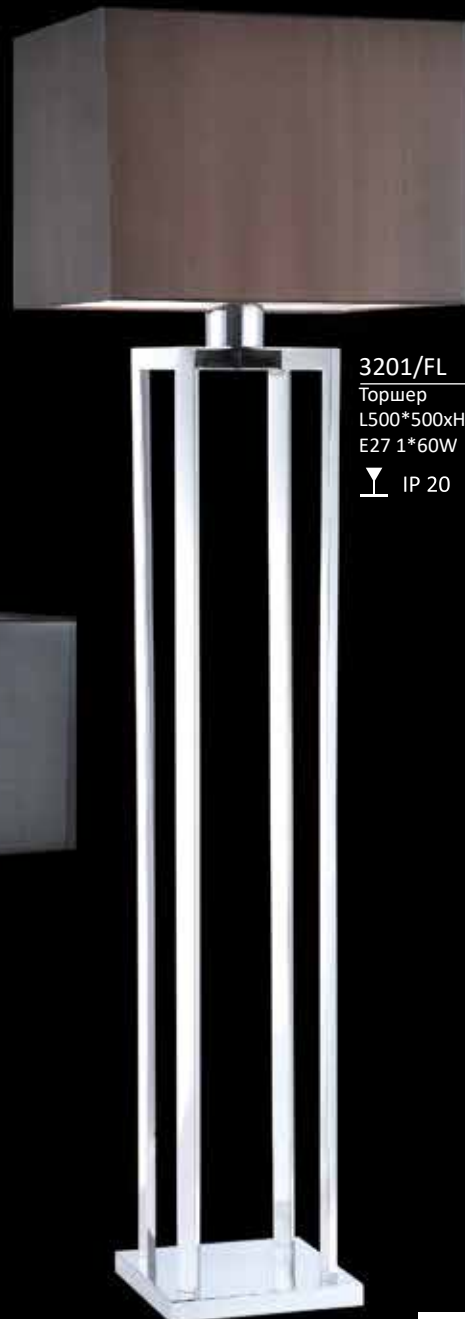

3201/FL

Торшер

L500*500xH1700

E27 1*60W

IP 20