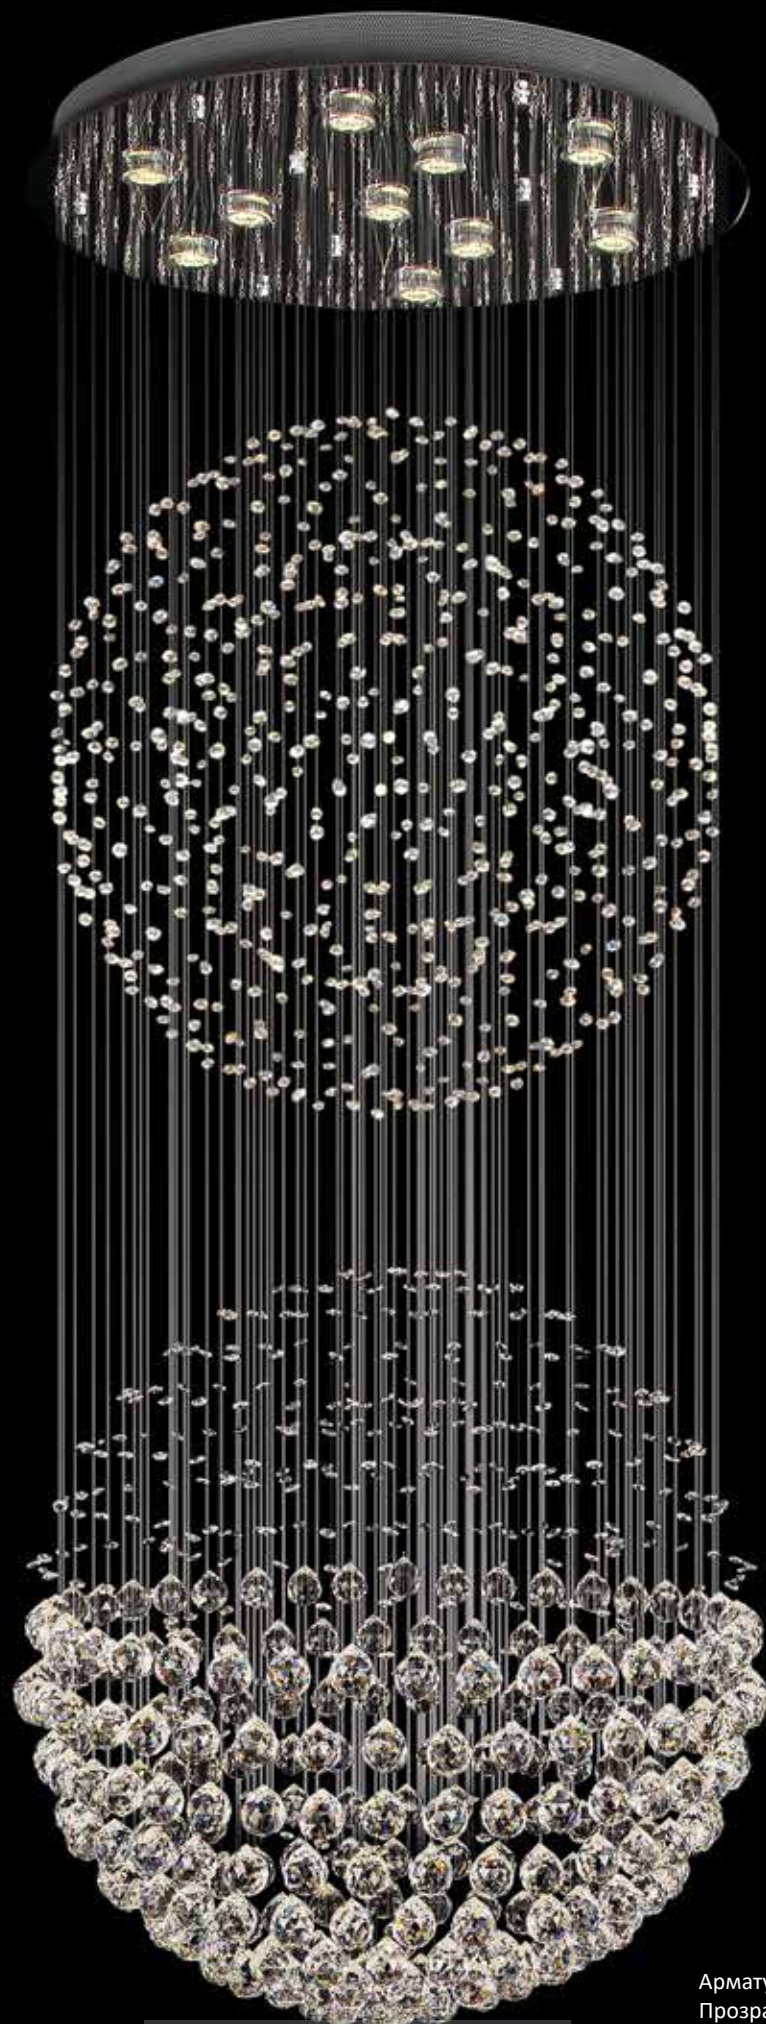

8100

8113/230

Потолочный светильник

D800xH2370

GU10 13*50W

▲ IP 20 **

Арматура цвет хром

Прозрачные хрустальные подвески