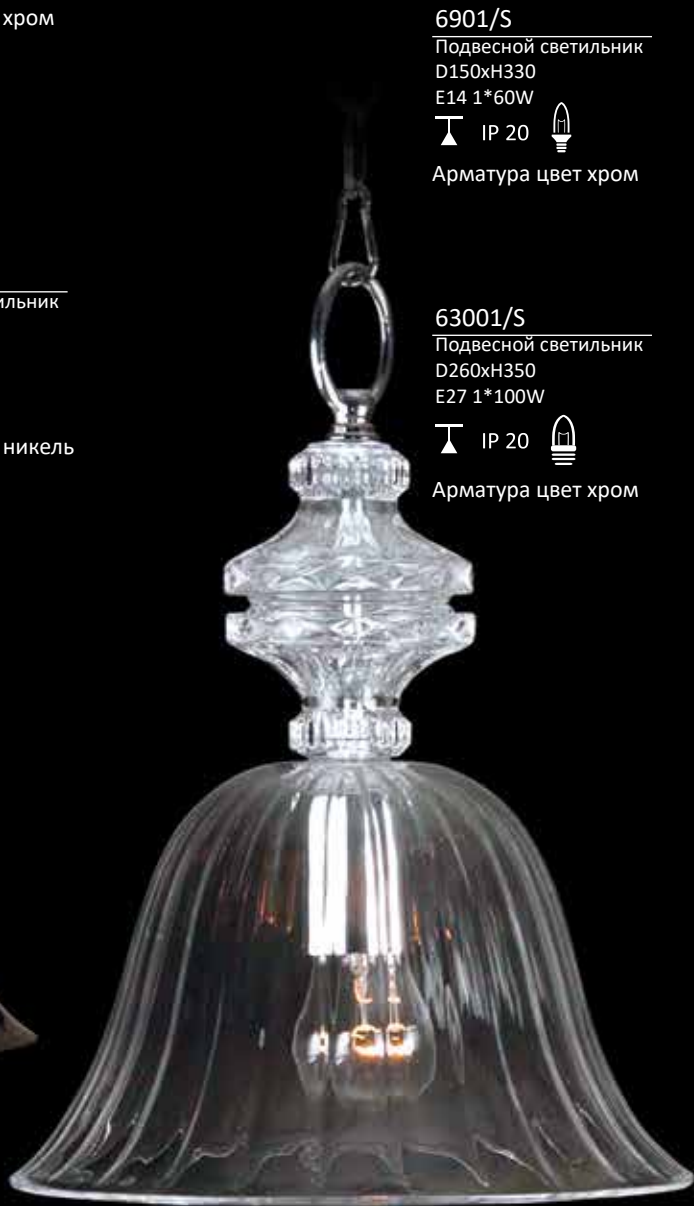

6901/S

Подвесной светильник
D150xH330
E14 1*60W

Арматура цвет хром

63001/S

Подвесной светильник
D260xH350
E27 1*100W

Арматура цвет никель

63001/S

Подвесной светильник
D260xH350
E27 1*100W