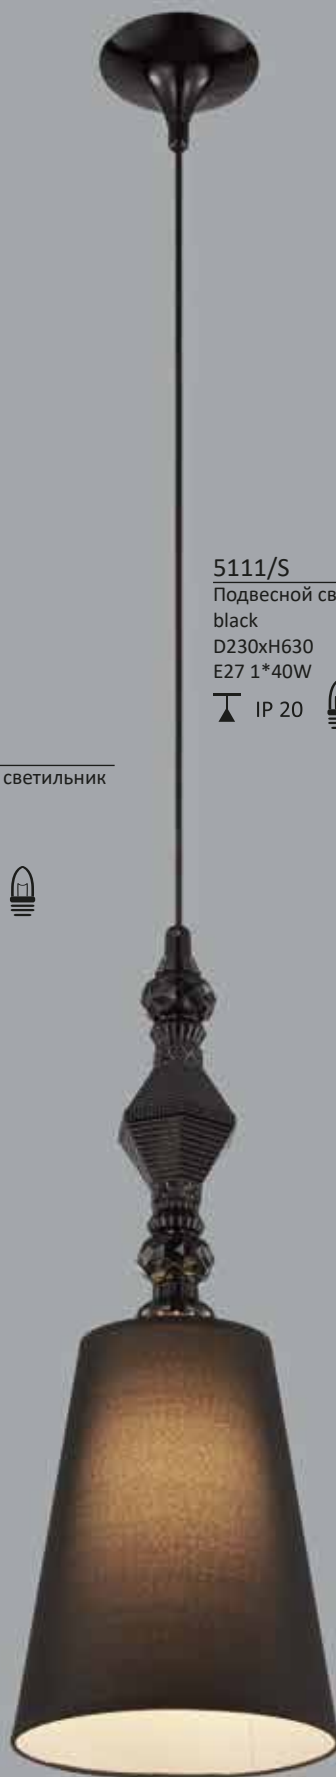

Подвесной светильник
clear
D150xH250
E27 1*60W
▲ IP 20

ø120x45
↑2500

Арматура хром или никель
Абажур белый, бежевый, дымчатый или черный

5100

5121/S

Подвесной светильник
gold
D230xH630
E27 1*40W

5111/S

Подвесной светильник
black
D230xH630
E27 1*40W