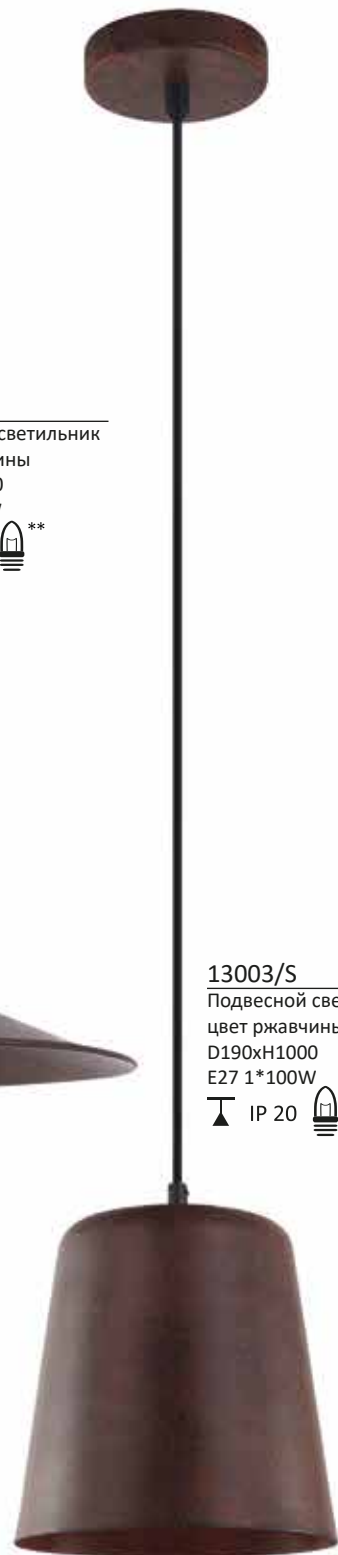

IP 20

ø100x40

5841/C

Люстра

D1650xH2850

E27 41*5W LED

IP 20

ø140x60