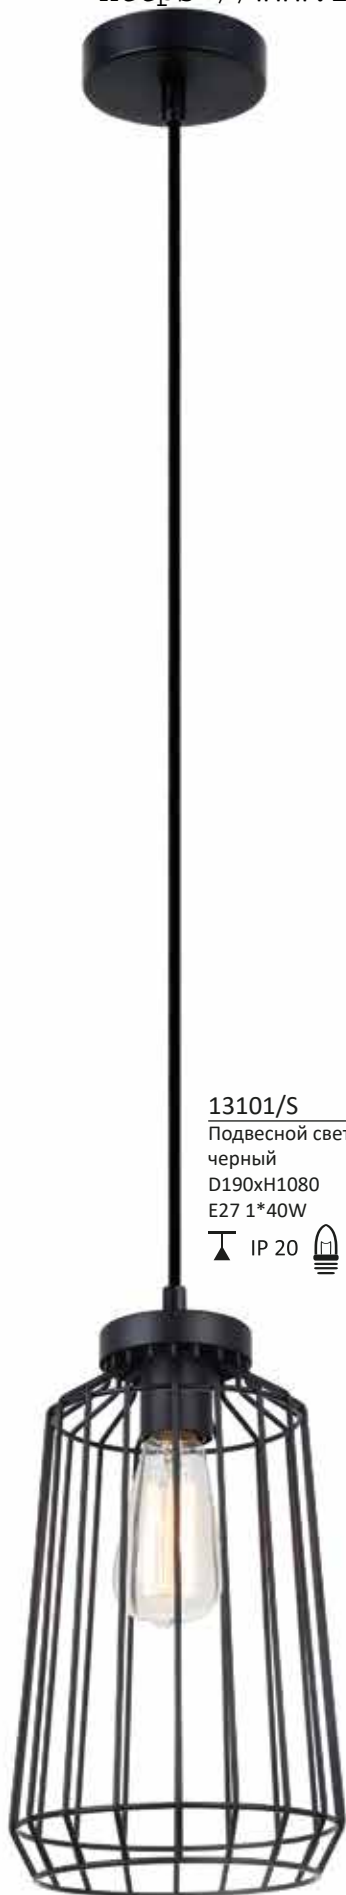

13100

13101/S
Подвесной светильник
черный
D190xH1080
E27 1*40W
IP 20