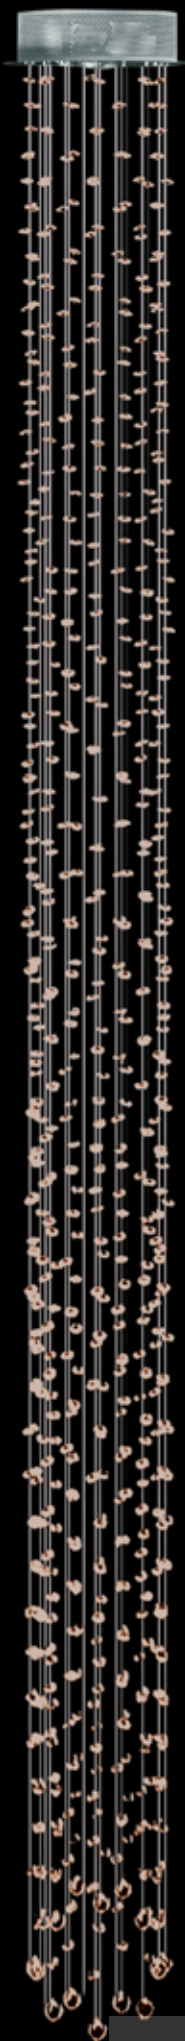

Арматура цвет хром

Прозрачные хрустальные подвески

8000

8031/250
Потолочный светильник
D210xH2500
GU10 1*50W

▲ IP 20 

8031/250
Потолочный светильник
D210xH2500
GU10 1*50W

▲ IP 20 

Арматура цвет хром
Прозрачные хрустальные подвески
прозрачные или коньячного цвета