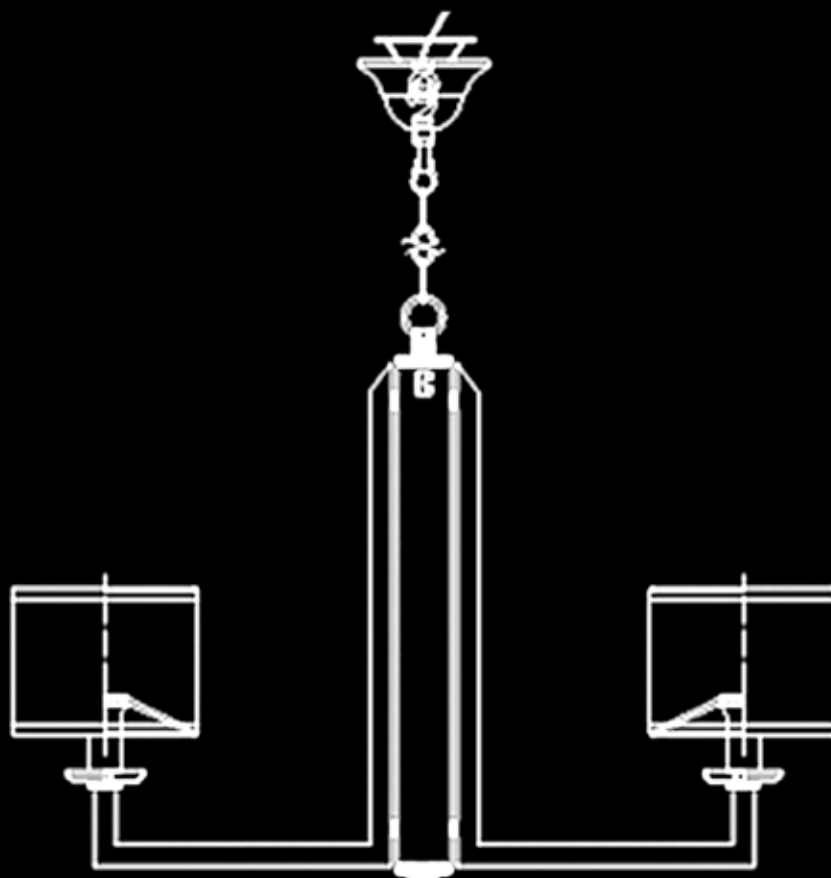

3406/C

Люстра
D755xH475
E14 6*60W

3408/C

Люстра
D900xH475
E14 8*60W

3410+5/C

Люстра
D1120xH605
E14 15*60W