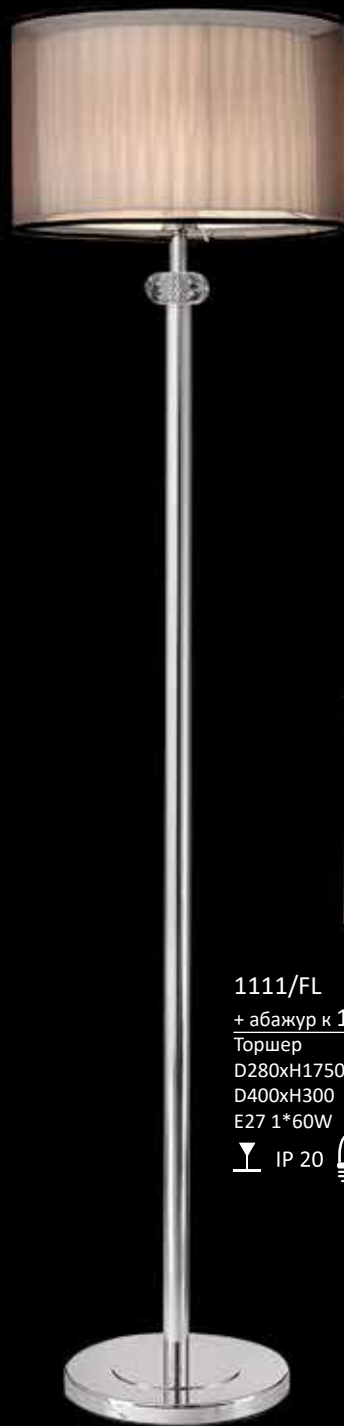

ø120x75
↑1000

1608/PL
Потолочный светильник
D790xH510
E14 8*60W

1606/PL
Потолочный светильник
D690xH400
E14 6*60W

Ø250x30

1111/FL
+ абажур к 1600
Торшер
D280xH1750
D400xH300
E27 1*60W
IP 20

1601/T
Настольная лампа
D360xH570
E14 1*60W
IP 20