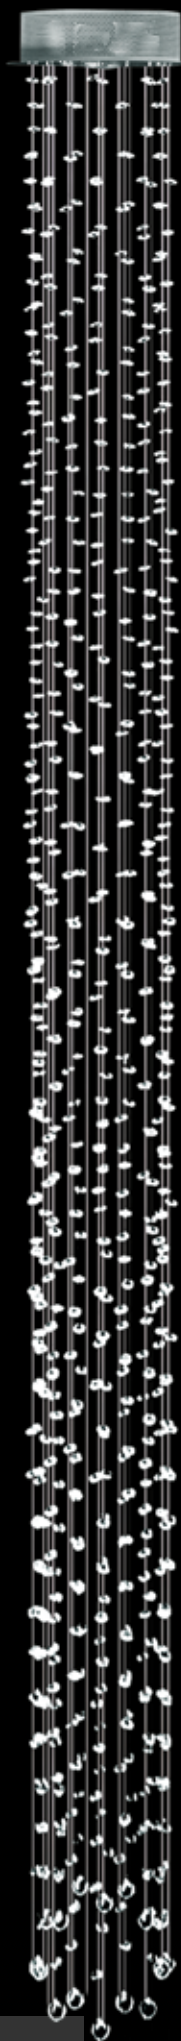

Арматура цвет хром

Прозрачные хрустальные подвески

8000

8031/250
Потолочный светильник
D210xH2500
GU10 1*50W

▲ IP 20 

8031/250
Потолочный светильник
D210xH2500
GU10 1*50W

▲ IP 20 

Арматура цвет хром
Прозрачные хрустальные подвески
прозрачные или коньячного цвета