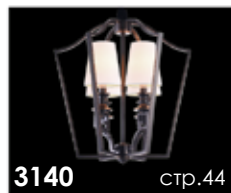

2600 стр.205