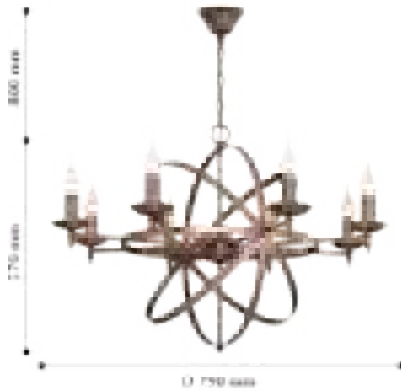

URANIUM

2166-8P

Ø 790 Ⓢ 570/1370

💡 8 x E14 x 40W

metal