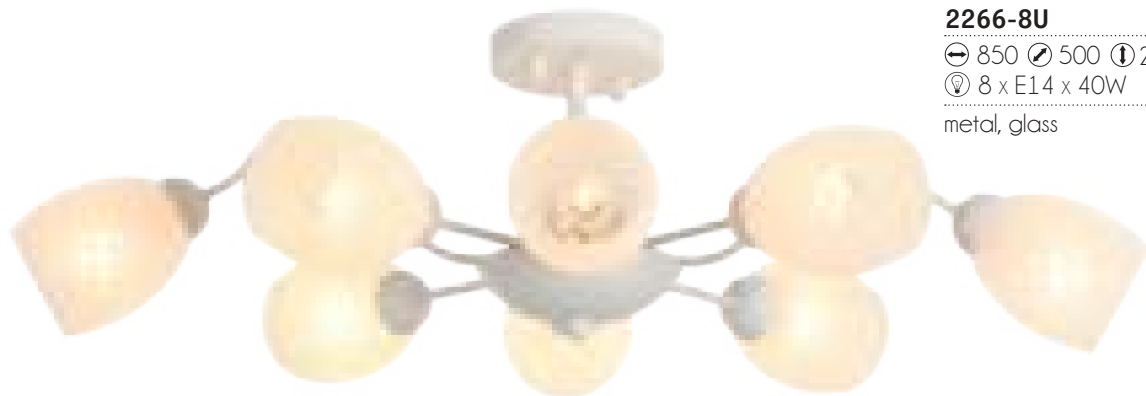

AMBER GLASS
BERNSTEIN GLAS
ЯНТАРНОЕ СТЕКЛО

CLUSTER

2266-8U

⊖ 850 ⊕ 500 ⊕ 230

💡 8 x E14 x 40W

metal, glass

2266-12U

⊖ 1100 ⊕ 640 ⊕ 250