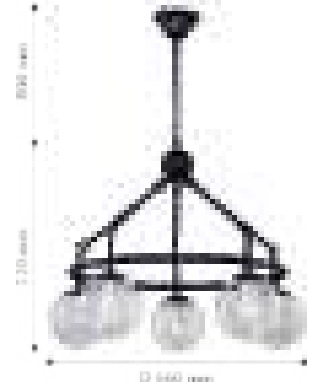

2169-1W

⊕ 230 ⊕ 290 ⊖ 150

💡 1 x E14 x 40W

metal, glass

2169-5P

⊕ 660 ⊕ 520/1320

💡 5 x E14 x 40W

metal, glass

BLACK
SCHWARZ
ЧЕРНЫЙ

CLEAR BLOWN GLASS
TRANSPARENTES GEBLASENES GLAS
ВЫДУВНОЕ ПРОЗРАЧНОЕ СТЕКЛО