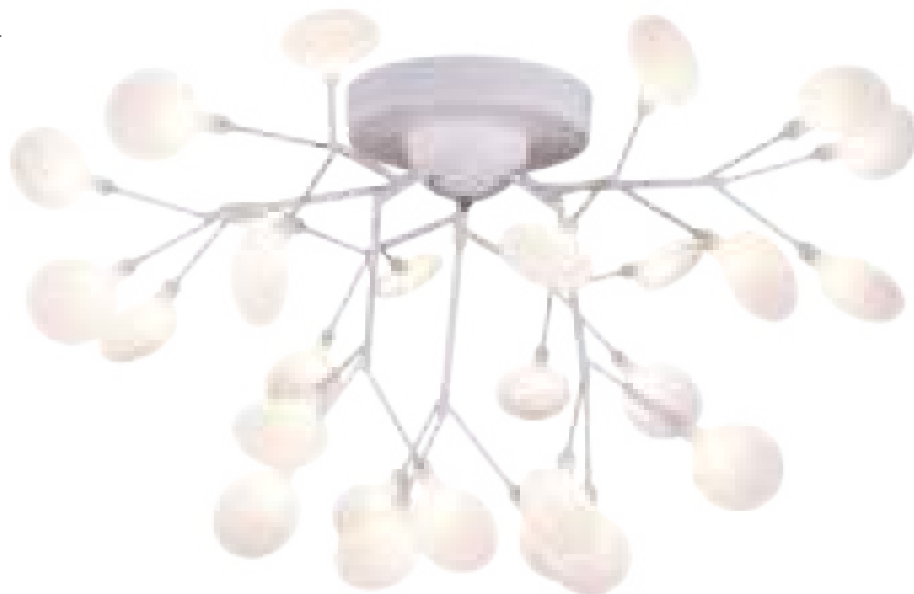

SKEIN

2479-9U

Ø 750 Ⓢ 440

Ⓢ 27 x G4 x 3W

metal, acryl