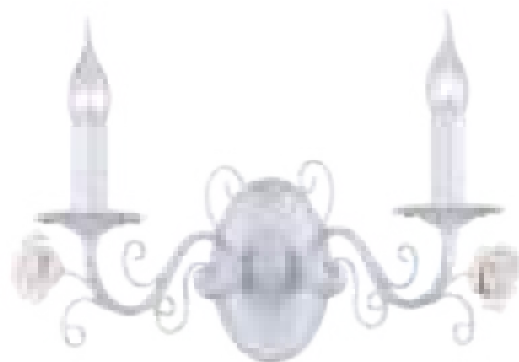

ROSETTA

2134-6P

Ø 610 Ⓢ 420/1450

💡 6 x E14 x 40W

metal, ceramics, crystal