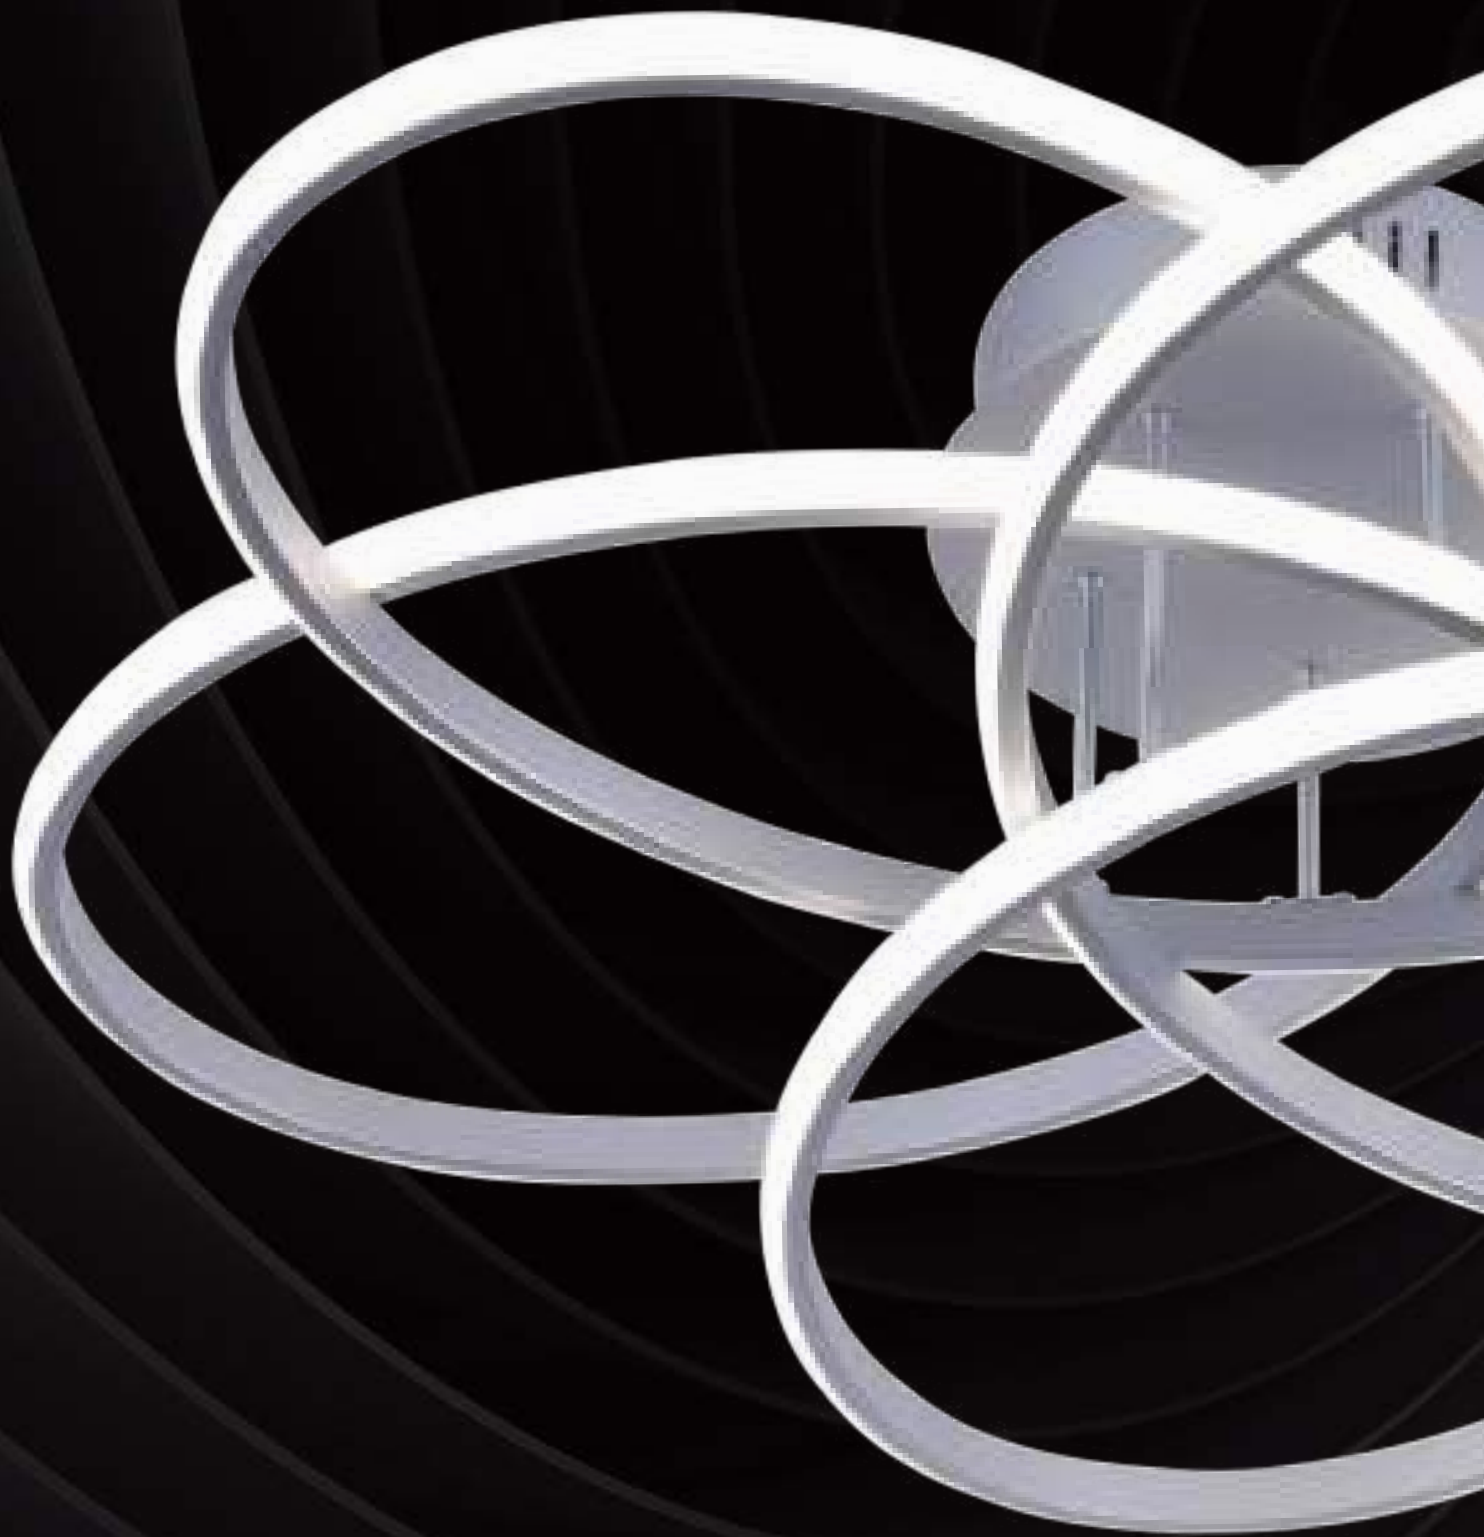

CATENA

FORAMINA

2377-6U

⊕ 160 Ø 680
⊕ 6 x LED x 10W
4080Lm, 4000K
metal

2377-8U

⊕ 160 Ø 720
⊕ 8 x LED x 10W
5440Lm, 4000K
metal

CHROME
CHROME
ХРОМ

WHITE ACRYL
WEIß ACRYL
БЕЛЫЙ АКРИЛ