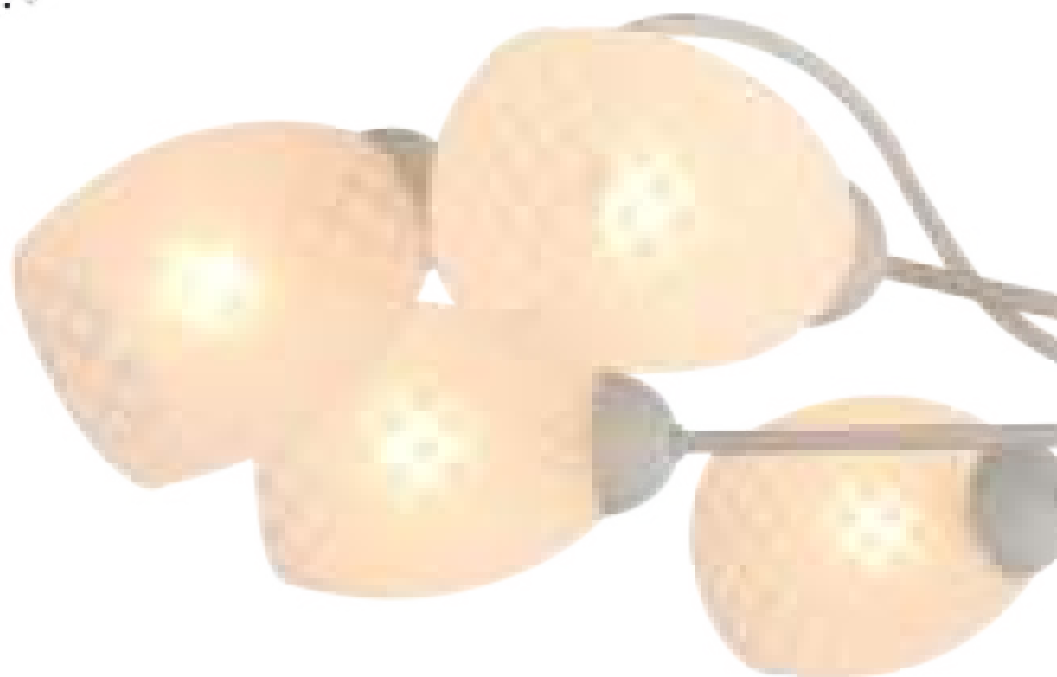

2266-12U

⊖ 1100 ⊕ 640 ⊕ 250

💡 12 x E14 x 40W

metal, glass

WHITE MATT
WEIß MATT
БЕЛЫЙ МАТОВЫЙ

WHITE PATTERNED GLASS
WEIßES GLAS MIT MUSTER
БЕЛОЕ СТЕКЛО С УЗОРОМ