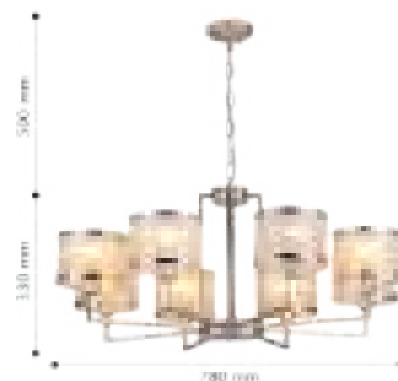

2487-8P

Ø 780 Ⓢ 330/830

💡 8 x E14 x 40W

metal, fabric