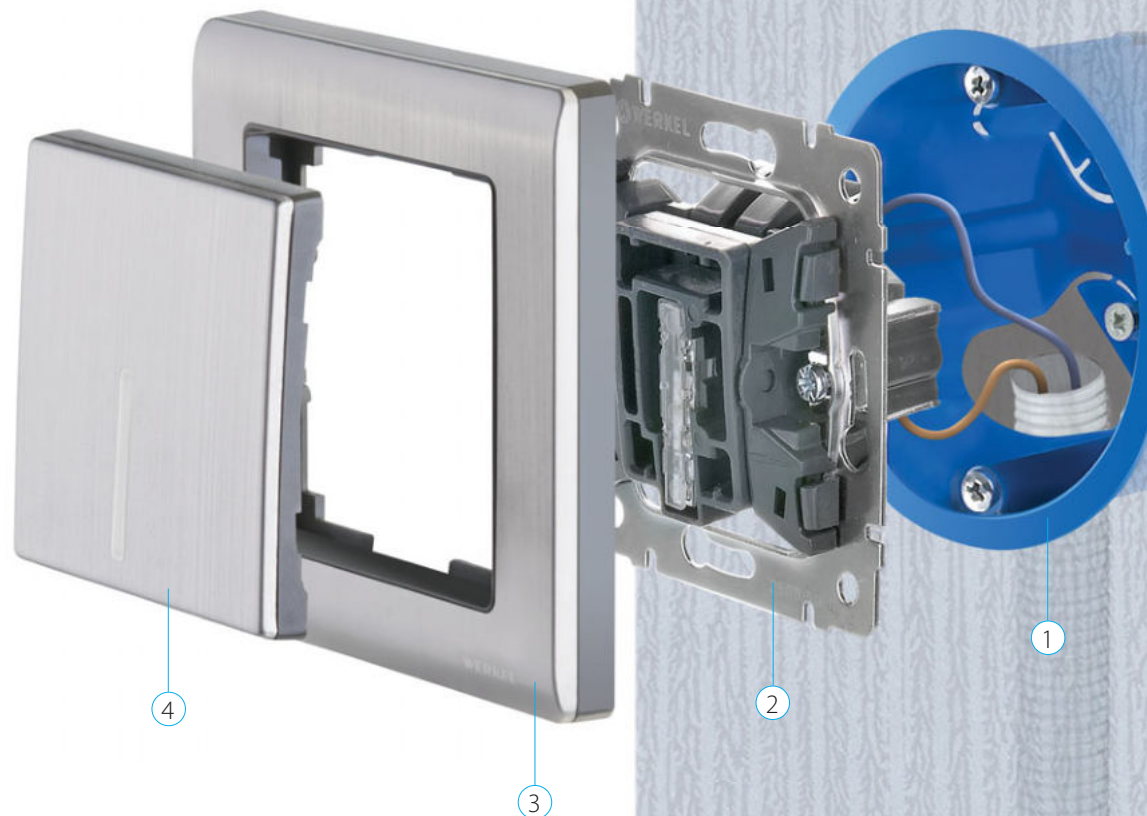

Монтаж встраиваемых механизмов

1. 1 Установите подрозетник
2. 2 Закрепите механизм в подрозетнике
3. 3 Установите рамку на защелки механизма
4. 4 Вставьте клавишу в механизм

i Механизмы USB-розетка, HDMI-розетка, диммер и терморегулятор рекомендуется устанавливать в углубленный подрозетник

Варианты крепления механизма

Отверстия для монтажа винтами к стене

Анкерное крепление

Отверстия для монтажа на подрозетник