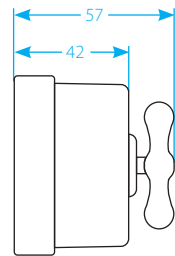

Распределительная коробка

Выключатели

Розетка

ТВ-розетка

Втулка

Изолятор