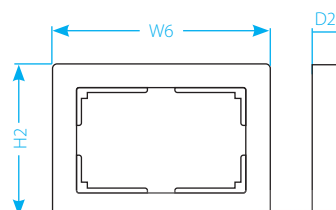

Размеры указаны в миллиметрах

Рамки	W1	W2	W3	W4	W5	H1	D1
Flock, Metallic, Stark, Fiore, Snabb, Snabb Basic, Stream	86	156	227	298	369	86	11
Aluminium, Antik, Diamant	90	162	232	302	372	90	11
Favorit	90	160	231	302	373	90	11
Palacio	98	168	239	310	382	98	11

Рамки для двойных розеток	W6	H2	D2
Snabb, Snabb basic	124	87	19
Flock	123	86	19
Favorit	123	83	19
Stark	123	86	18