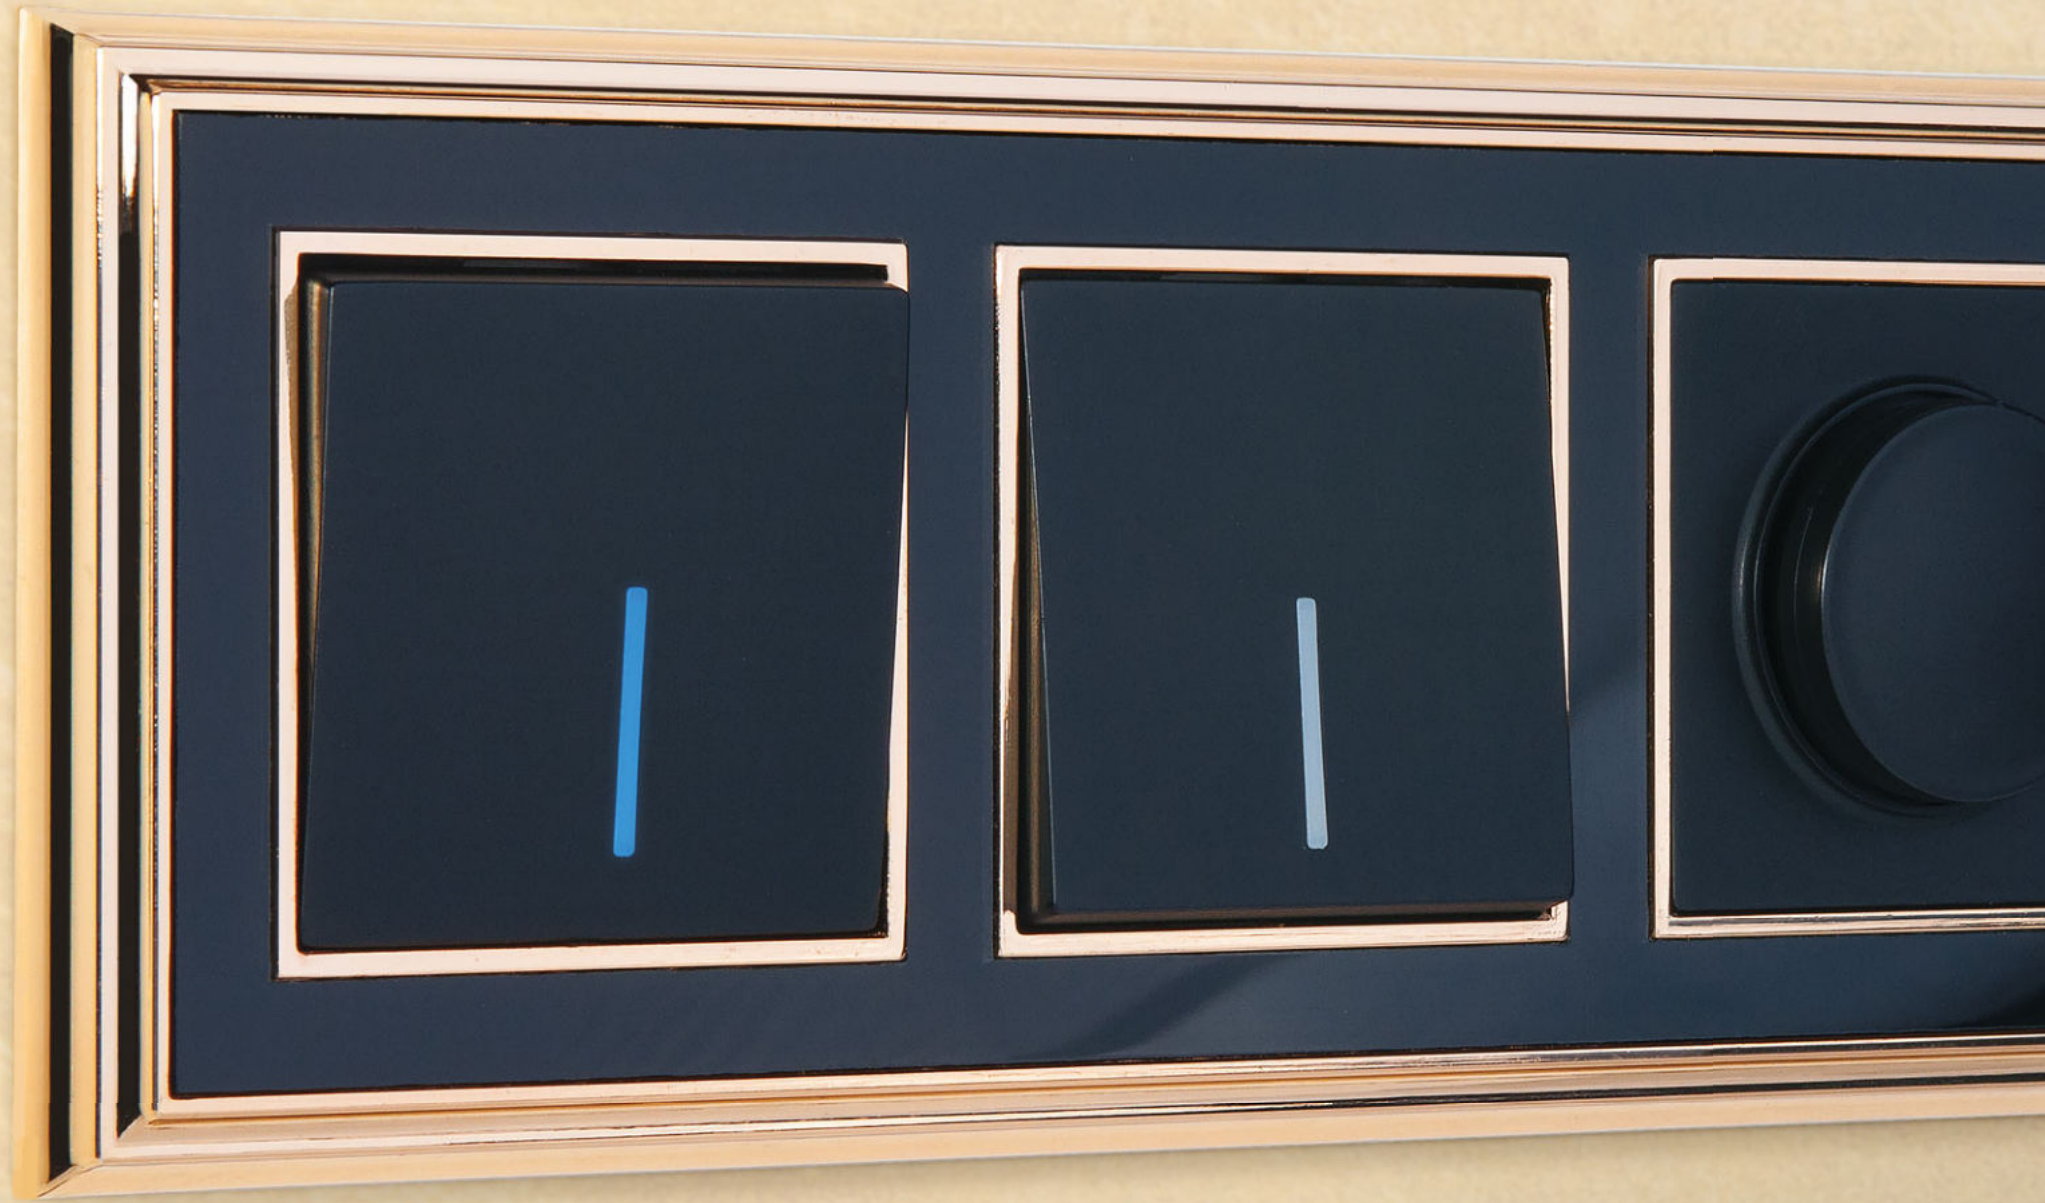

Гальваническое покрытие

Гальваника высшего качества надежно защищает металлические элементы от коррозии.

Рамка: Palacio золото / белый

Механизмы:

- выключатель двухклавишный белый
- выключатель одноклавишный белый
- розетка тип F белая