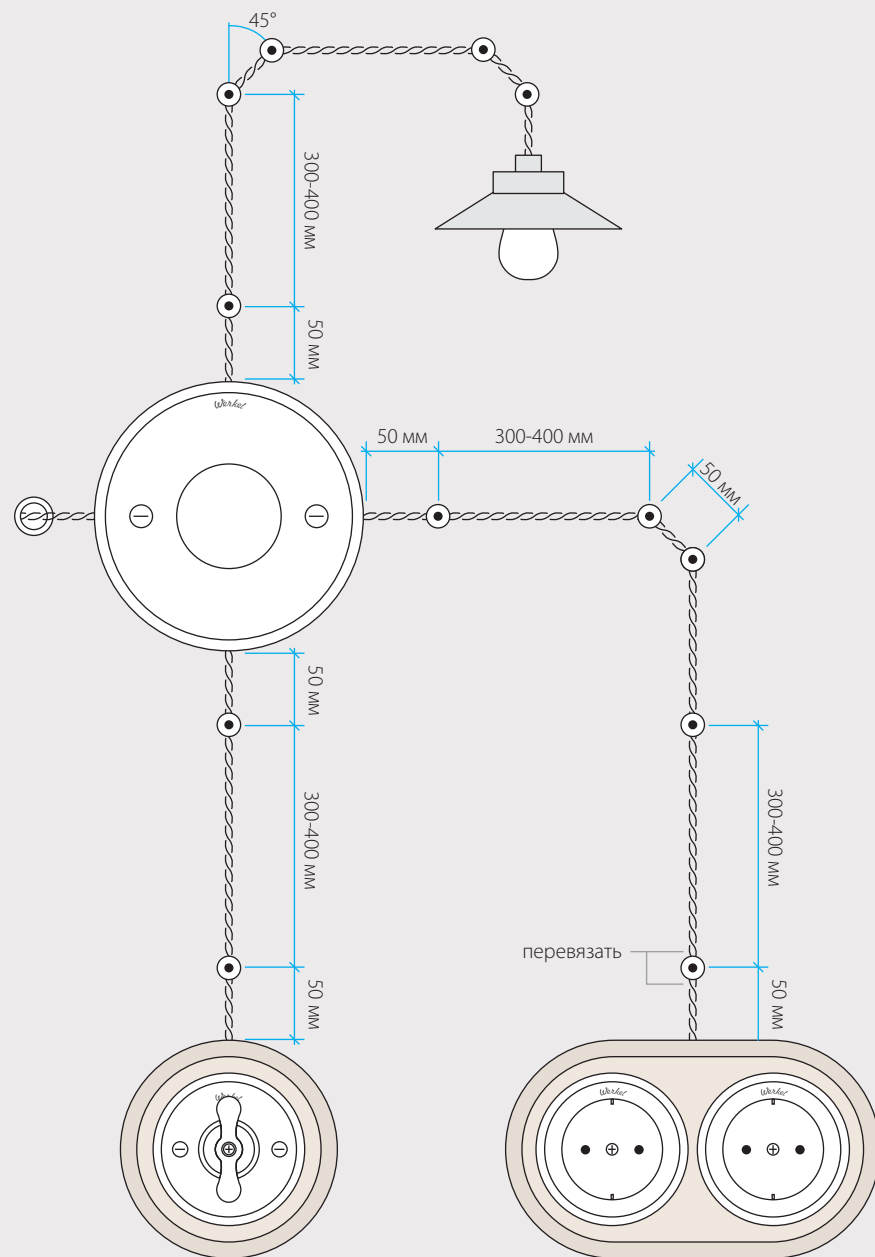

Монтаж механизмов Retro

- ① Установите рамку и накладку под механизм
- ② Закрепите механизм на накладке
- ③ Установите керамический корпус
- ④ Закрепите фитинг

Схема монтажа витой наружной проводки с механизмами Retro