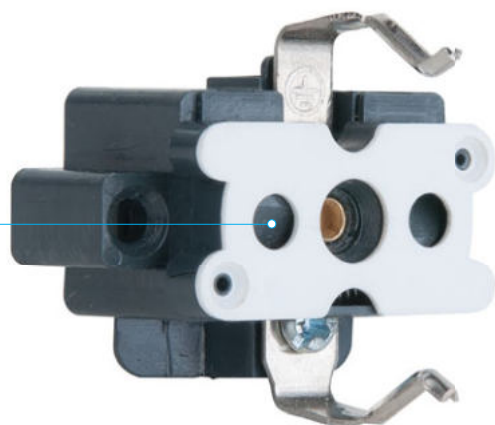

Преимущества накладных механизмов Retro

Токопроводящие элементы выполнены из фосфорной бронзы (94% Cu, 6% Sn), которая имеет высокую токопроводимость и не вызывает нагрева механизма

Защита контактов обеспечивает механизм дополнительную безопасность, ограничивая доступ к токоведущим частям

Надежный поворотный механизм обеспечивает четкую фиксацию контактов в нужном положении

Широкий температурный диапазон от -40° до $+80^{\circ}$ C

Земляющий контакт обеспечивает безопасность всех розеток серии Retro

Польнизация контактов придает эстетичный внешний вид и защищает от коррозии

Схема подключения нанесена на каждый выключатель

Корпус механизмов выполнен из негорючего поликарбоната, который обеспечивает высокую прочность и формостойкость

Серебряные контактные площадки (90% Ag, 10% Ni) предотвращают выгорание контактов выключателей

Запас надежности, заложенный при проектировании, обеспечивает стабильную работу механизмов при скачках напряжения