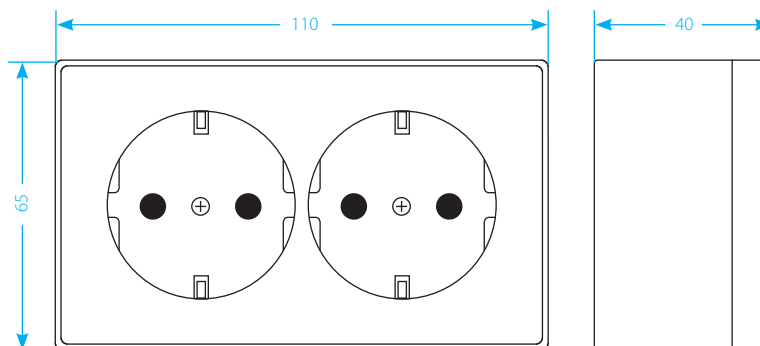

Двойная розетка IP20