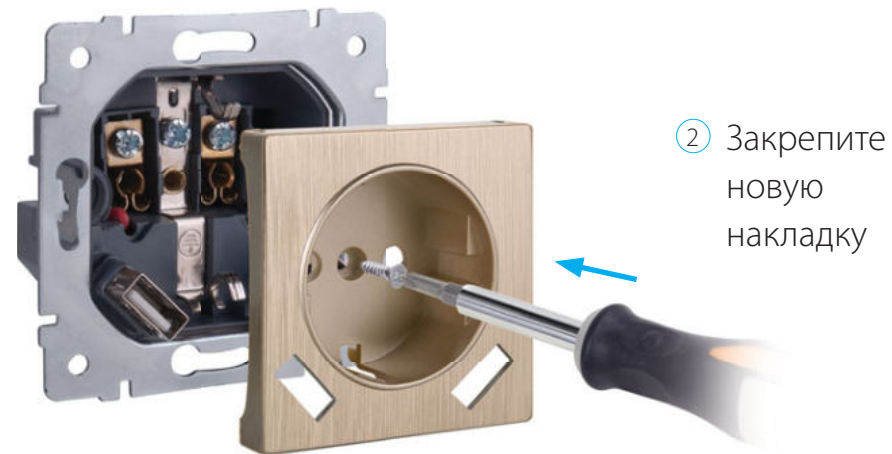

② Закрепите
новую
накладку

Декоративные накладки на механизмы позволяют
менять дизайн розеток и выключателей в соответствии
с вашими пожеланиями.