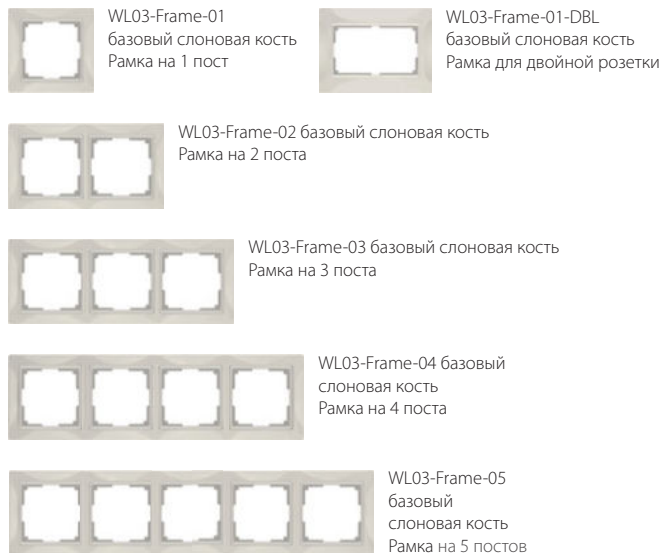

WL03-Frame-05
слоновая кость / золото
Рамка на 5 постов

ПОЛИКАРБОНАТ

Snabb Basic
белый

ПОЛИКАРБОНАТ

Snabb Basic
серо-коричневый

ПОЛИКАРБОНАТ

Snabb Basic
слоновая кость

Рамки для двойной розетки представлены в сериях: