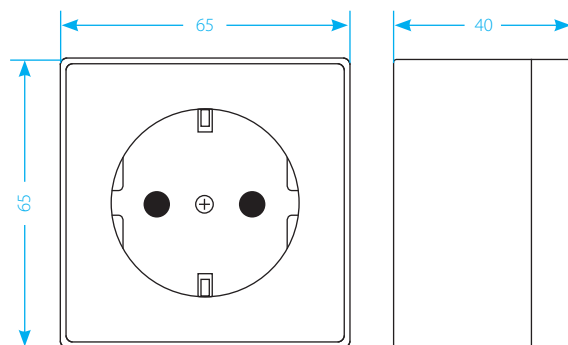

Розетка IP20