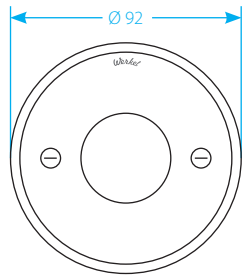

Распределительная коробка