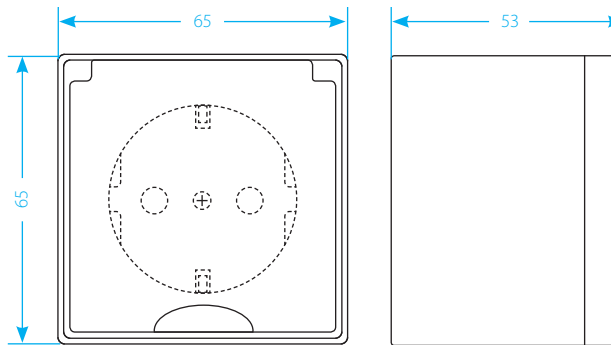

Розетка с крышкой IP44