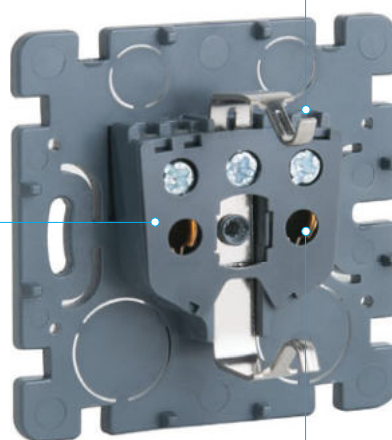

Преимущества накладных механизмов Gallant

Светодиодная подсветка

разработана специалистами Werkel™ по уникальной для накладных выключателей технологии SMD

Земляющий контакт

установлен во все механизмы розеток

Плывнизация контактов

придает эстетичный внешний вид и защищает от коррозии

Защитная крышка контактов

обеспечивает механизм дополнительную безопасность, ограничивая доступ к токоведущим частям

Токопроводящие элементы

выполнены из фосфорной бронзы (94% Cu, 6% Sn), которая имеет высокую токопроводимость и не вызывает нагрева механизма

Корпус механизмов выполнен из негорючего поликарбоната, который обеспечивает высокую прочность и формостойкость

Монтажные отверстия имеют специальную форму и размер для максимально комфортной установки механизма на стену

Отверстия для ввода кабеля из стены ускоряют процесс монтажа

Запас надежности, заложенный при проектировании, обеспечивает стабильную работу механизмов при скачках напряжения

Серебряные контактные площадки (90% Ag, 10% Ni) предотвращают выгорание контактов выключателей

Широкий температурный диапазон от -40° до +80 °C