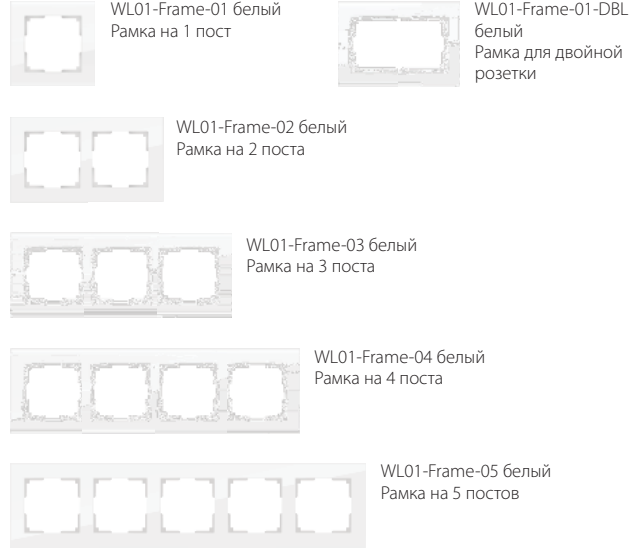

WL01-Frame-03 черный
Рамка на 3 поста

WL01-Frame-04 черный
Рамка на 4 поста

WL01-Frame-05 черный
Рамка на 5 постов

Favorit
черный

СТЕКЛО

Favorit
белый

СТЕКЛО

Favorit
белый
МАТОВЫЙ