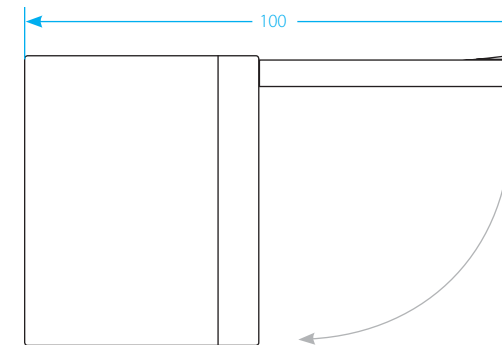

ТВ-розетка