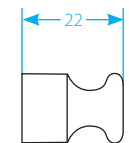

Распределительная коробка

Выключатели

Розетка

ТВ-розетка

Втулка

Изолятор