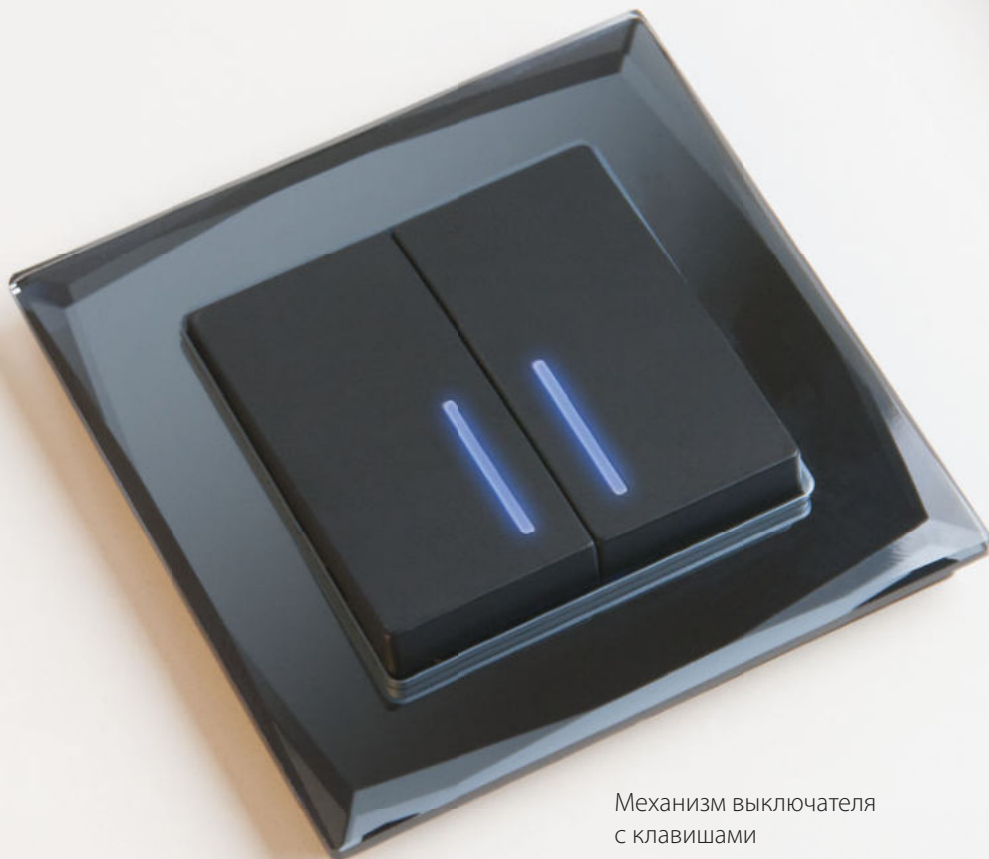

Механизм выключателя с клавишами

Мягкое равномерное свечение

Применение матового рассеивателя обеспечивает равномерное свечение светодиодов в индикаторе.

Высокая энергоэффективность

Благодаря применению высокоэнергоэффективных светодиодов подсветка потребляет незначительное количество электроэнергии.