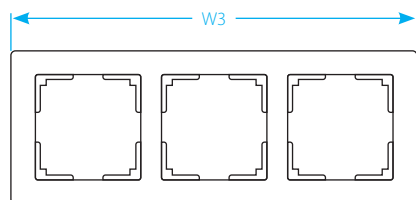

Размеры рамок

Размеры указаны в миллиметрах

Рамки	W1	W2	W3	W4	W5	H1	D1
Flock, Metallic, Stark, Fiore, Snabb, Snabb Basic, Stream	86	156	227	298	369	86	11
Aluminium, Antik, Diamant	90	162	232	302	372	90	11
Favorit	90	160	231	302	373	90	11
Palacio	98	168	239	310	382	98	11