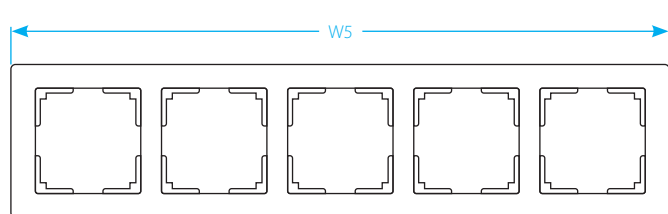

Размеры рамок

Размеры указаны в миллиметрах

Рамки	W1	W2	W3	W4	W5	H1	D1
Flock, Metallic, Stark, Fiore, Snabb, Snabb Basic, Stream	86	156	227	298	369	86	11
Aluminium, Antik, Diamant	90	162	232	302	372	90	11
Favorit	90	160	231	302	373	90	11
Palacio	98	168	239	310	382	98	11