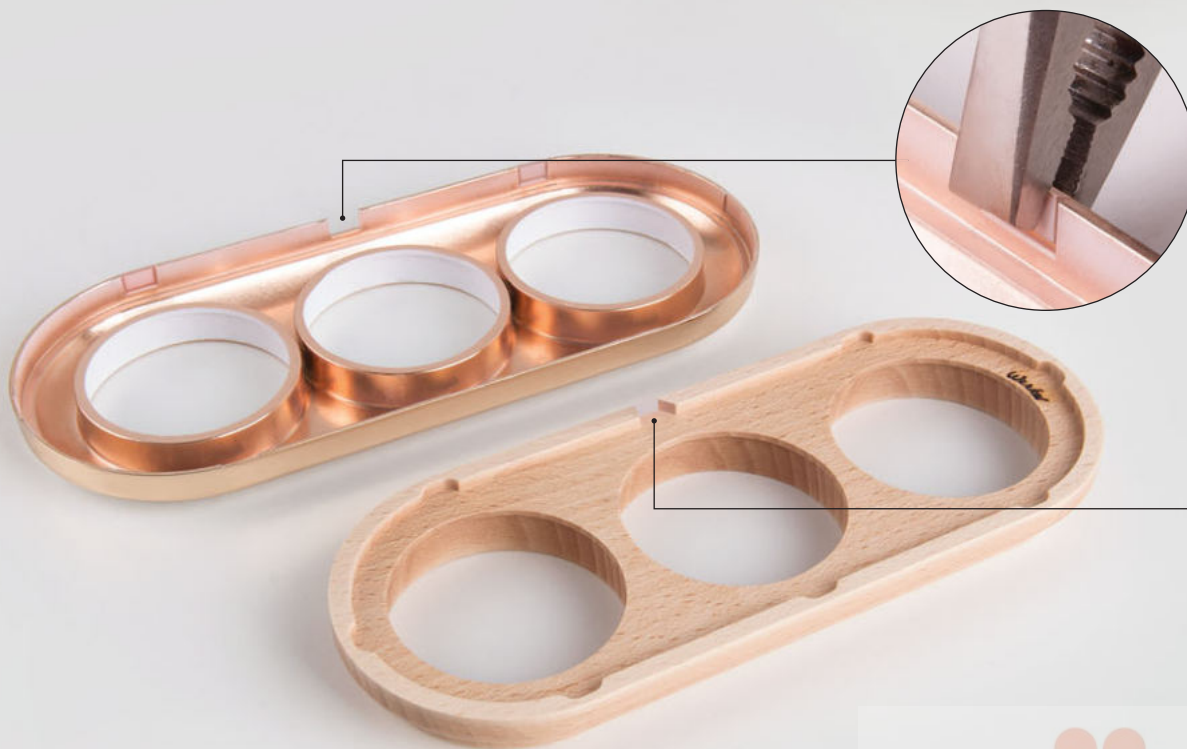

Вертикальный и горизонтальный монтаж

Продуманная конструкция рамок обеспечивает возможность как горизонтального, так и вертикального монтажа. Рамки оснащены специальной разметкой для организации пазов, которые позволяют подвести кабель к каждому механизму с любой стороны.

Удалите элемент над пазом, выделенный надсечкой, с помощью плоскогубцев.