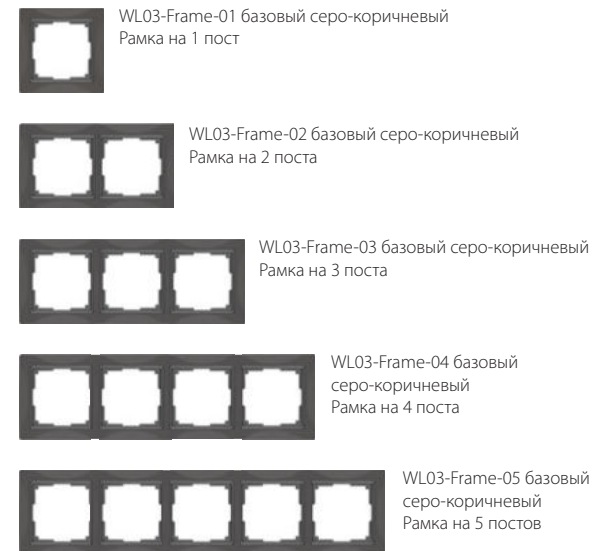

WL03-Frame-05
слоновая кость / золото
Рамка на 5 постов

ПОЛИКАРБОНАТ

Snabb Basic
белый

ПОЛИКАРБОНАТ

Snabb Basic
серо-коричневый

ПОЛИКАРБОНАТ

Snabb Basic
слоновая кость

Рамки для двойной розетки представлены в сериях: