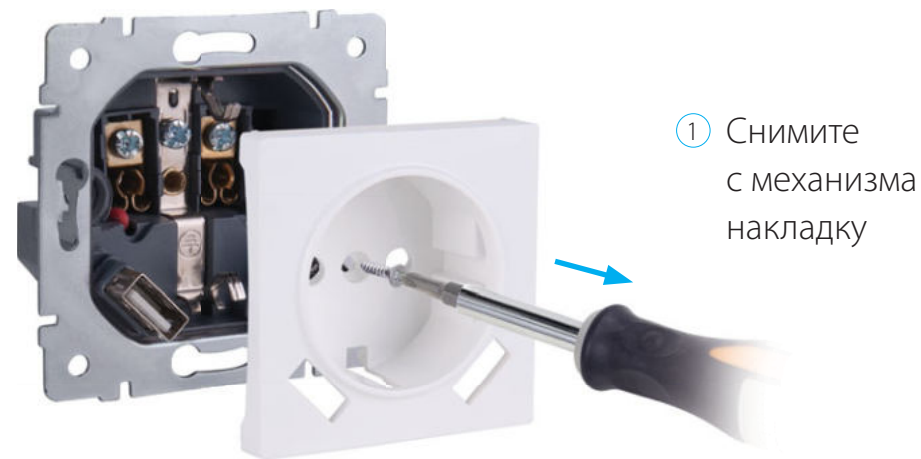

Дополнительные накладки для механизмов

① Снимите
с механизма
накладку