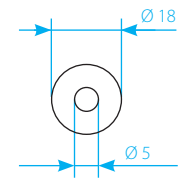

Распределительная коробка

Выключатели

Розетка

ТВ-розетка

Втулка

Изолятор