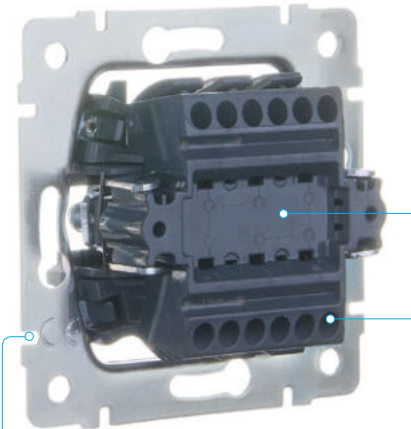

Преимущества встраиваемых механизмов

Земляющий контакт

установлен во все механизмы розеток

Пальцевизация контактов

придает эстетичный внешний вид и защищает от коррозии

Токопроводящие элементы

выполнены из фосфорной бронзы (94% Cu, 6% Sn), которая имеет высокую токопроводимость и не вызывает нагрева механизма

Корпус механизмов выполнен из негорючего поликарбоната

который обеспечивает высокую прочность и формостойкость

Серебряные контактные площадки (90% Ag, 10% Ni)

предотвращают выгорание контактов выключателей

Клипсы Easy Click

обеспечивают простоту монтажа и позволяют легко соединять механизмы и рамки разных серий

Пружины для тонкой регулировки механизмов в подрозетнике

ускоряют процесс монтажа в многопостовые рамки

3 способа монтажа

- винтами к подрозетнику
- винтами к стене
- анкерный механизм

Запас надежности

заложенный при проектировании, обеспечивает стабильную работу механизмов при скачках напряжения

Жесткий суппорт

из нержавеющей стали не деформируется при монтаже и эксплуатации

Схема подключения

нанесена на механизмы

Съемные клеммы

позволяют быстро и надежно подключать провода диаметром до 2,5 мм

Широкий температурный диапазон

от -40° до +80 °С