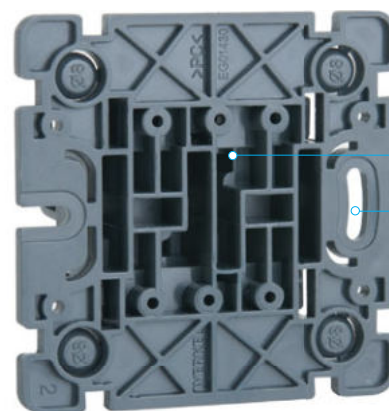

Преимущества накладных механизмов Gallant

Светодиодная подсветка

разработана специалистами Werkel™ по уникальной для накладных выключателей технологии SMD

Земляющий контакт

установлен во все механизмы розеток

Плывнизация контактов

придает эстетичный внешний вид и защищает от коррозии

Защитная крышка контактов

обеспечивает механизм дополнительную безопасность, ограничивая доступ к токоведущим частям

Токопроводящие элементы

выполнены из фосфорной бронзы (94% Cu, 6% Sn), которая имеет высокую токопроводимость и не вызывает нагрева механизма

Корпус механизмов выполнен из негорючего поликарбоната, который обеспечивает высокую прочность и формостойкость

Монтажные отверстия имеют специальную форму и размер для максимально комфортной установки механизма на стену

Отверстия для ввода кабеля из стены ускоряют процесс монтажа

Запас надежности, заложенный при проектировании, обеспечивает стабильную работу механизмов при скачках напряжения

Серебряные контактные площадки (90% Ag, 10% Ni) предотвращают выгорание контактов выключателей

Широкий температурный диапазон от -40° до +80 °C