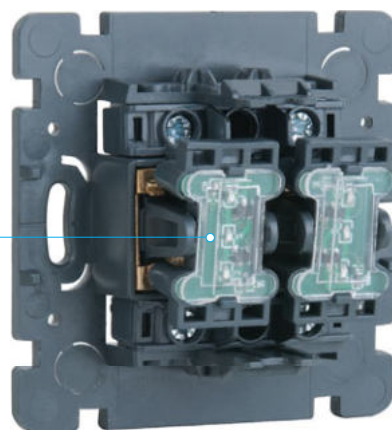

Преимущества накладных механизмов Gallant

Светодиодная подсветка

разработана специалистами Werkel™ по уникальной для накладных выключателей технологии SMD

Земляющий контакт

установлен во все механизмы розеток

Плывнизация контактов

придает эстетичный внешний вид и защищает от коррозии

Защитная крышка контактов

обеспечивает механизм дополнительную безопасность, ограничивая доступ к токоведущим частям

Токопроводящие элементы

выполнены из фосфорной бронзы (94% Cu, 6% Sn), которая имеет высокую токопроводимость и не вызывает нагрева механизма

Корпус механизмов выполнен из негорючего поликарбоната, который обеспечивает высокую прочность и формостойкость

Монтажные отверстия имеют специальную форму и размер для максимально комфортной установки механизма на стену

Отверстия для ввода кабеля из стены ускоряют процесс монтажа

Запас надежности, заложенный при проектировании, обеспечивает стабильную работу механизмов при скачках напряжения

Серебряные контактные площадки (90% Ag, 10% Ni) предотвращают выгорание контактов выключателей

Широкий температурный диапазон от -40° до +80 °C