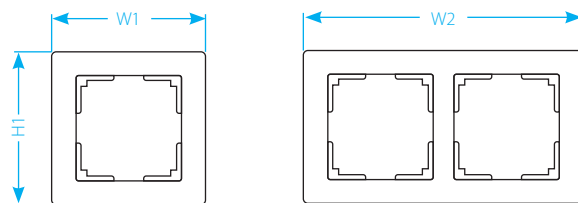

Размеры рамок

Размеры указаны в миллиметрах

Рамки	W1	W2	W3	W4	W5	H1	D1
Flock, Metallic, Stark, Fiore, Snabb, Snabb Basic, Stream	86	156	227	298	369	86	11
Aluminium, Antik, Diamant	90	162	232	302	372	90	11
Favorit	90	160	231	302	373	90	11
Palacio	98	168	239	310	382	98	11