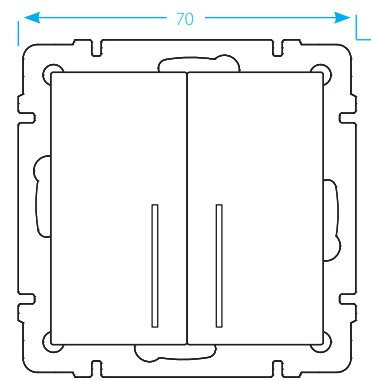

Размеры механизмов

Встраиваемые механизмы	Ширина	Высота	Глубина
Выключатели	70	70	36
Диммеры	70	70	60
Розетки 220 В IP20	70	70	43
Розетки 220 В IP44	70	70	52
Розетки 220 В с USB	70	70	48
Розетки RJ-11, RJ-45	70	70	45
Двойные розетки 220 В IP20	91	51	43
Розетки акустические	70	70	49
ТВ-розетки	70	70	40
Розетки HDMI	70	70	38
Заглушки	70	70	15
Кнопки звонка	70	70	34
Вывод кабеля	70	70	47
Терморегулятор	70	70	52