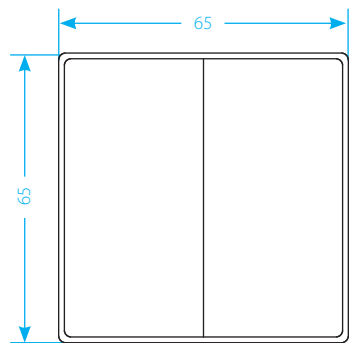

Выключатели IP20