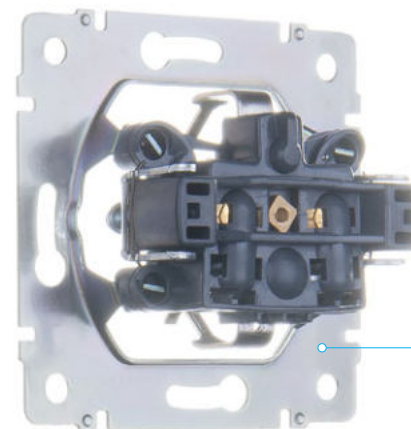

Преимущества встраиваемых механизмов

Земляющий контакт

установлен во все механизмы розеток

Пальцевизация контактов

придает эстетичный внешний вид и защищает от коррозии

Токопроводящие элементы

выполнены из фосфорной бронзы (94% Cu, 6% Sn), которая имеет высокую токопроводимость и не вызывает нагрева механизма

Корпус механизмов выполнен из негорючего поликарбоната

который обеспечивает высокую прочность и формостойкость

Серебряные контактные площадки (90% Ag, 10% Ni)

предотвращают выгорание контактов выключателей

Клипсы Easy Click

обеспечивают простоту монтажа и позволяют легко соединять механизмы и рамки разных серий

Пружины для тонкой регулировки механизмов в подрозетнике

ускоряют процесс монтажа в многопостовые рамки

3 способа монтажа

- винтами к подрозетнику
- винтами к стене
- анкерный механизм

Запас надежности

заложенный при проектировании, обеспечивает стабильную работу механизмов при скачках напряжения

Жесткий суппорт

из нержавеющей стали не деформируется при монтаже и эксплуатации

Схема подключения

нанесена на механизмы

Съемные клеммы

позволяют быстро и надежно подключать провода диаметром до 2,5 мм

Широкий температурный диапазон

от -40° до +80 °С