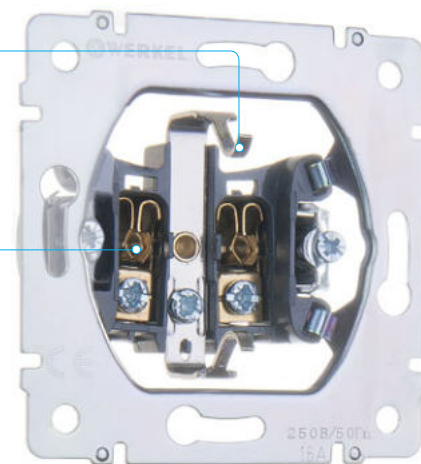

Преимущества встраиваемых механизмов

Земляющий контакт

установлен во все механизмы розеток

Пальцевизация контактов

придает эстетичный внешний вид и защищает от коррозии

Токопроводящие элементы

выполнены из фосфорной бронзы (94% Cu, 6% Sn), которая имеет высокую токопроводимость и не вызывает нагрева механизма

Корпус механизмов выполнен из негорючего поликарбоната

который обеспечивает высокую прочность и формостойкость

Серебряные контактные площадки (90% Ag, 10% Ni)

предотвращают выгорание контактов выключателей

Клипсы Easy Click

обеспечивают простоту монтажа и позволяют легко соединять механизмы и рамки разных серий

Пружины для тонкой регулировки механизмов в подрозетнике

ускоряют процесс монтажа в многопостовые рамки

3 способа монтажа

- винтами к подрозетнику
- винтами к стене
- анкерный механизм

Запас надежности

заложенный при проектировании, обеспечивает стабильную работу механизмов при скачках напряжения

Жесткий суппорт

из нержавеющей стали не деформируется при монтаже и эксплуатации

Схема подключения

нанесена на механизмы

Съемные клеммы

позволяют быстро и надежно подключать провода диаметром до 2,5 мм

Широкий температурный диапазон

от -40° до +80 °С