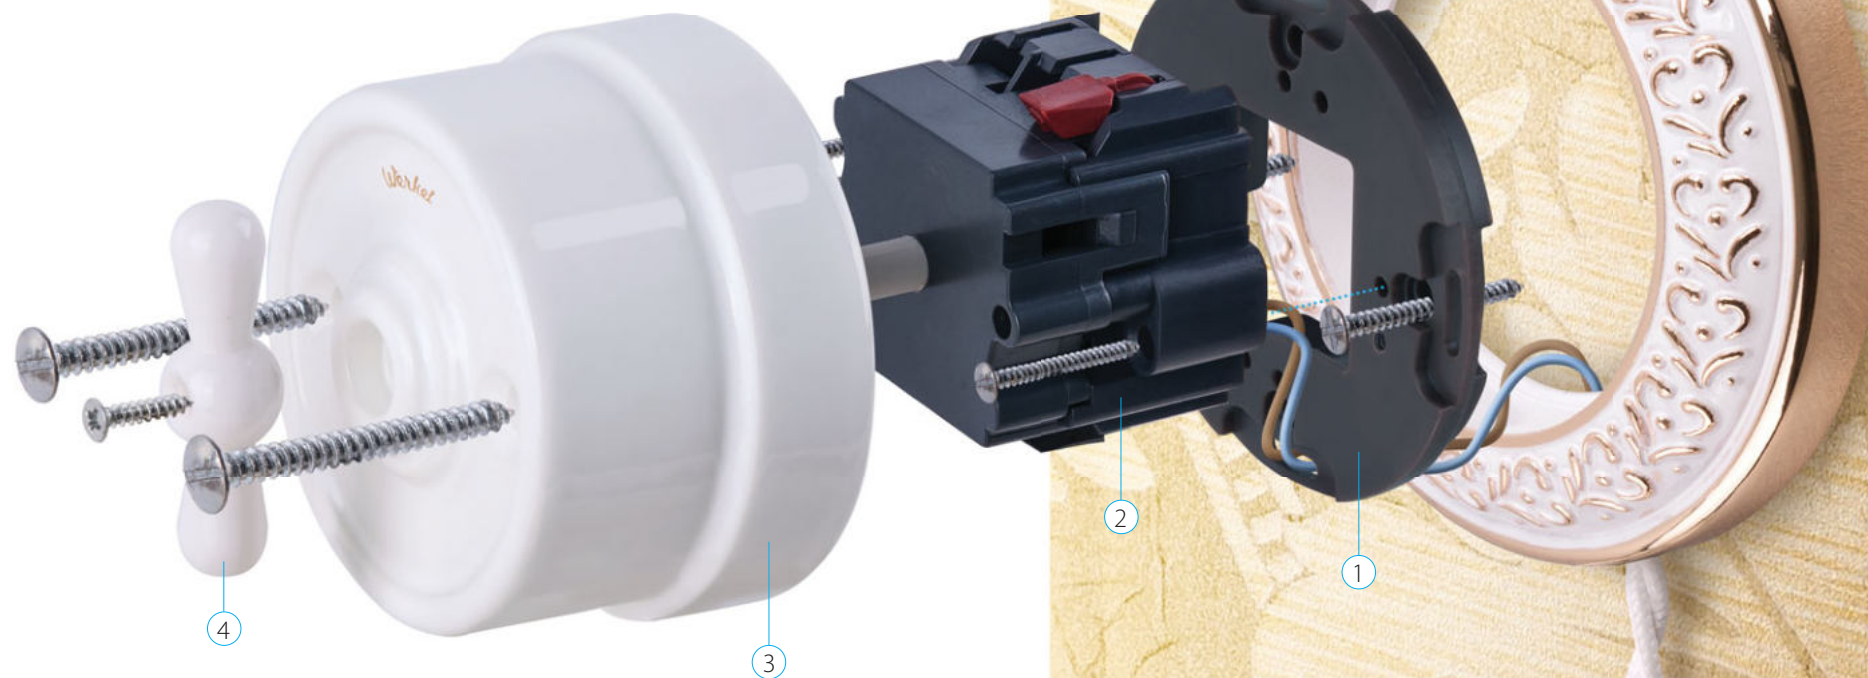

Монтаж механизмов Retro

- ① Установите рамку и накладку под механизм
- ② Закрепите механизм на накладке
- ③ Установите керамический корпус
- ④ Закрепите фитинг