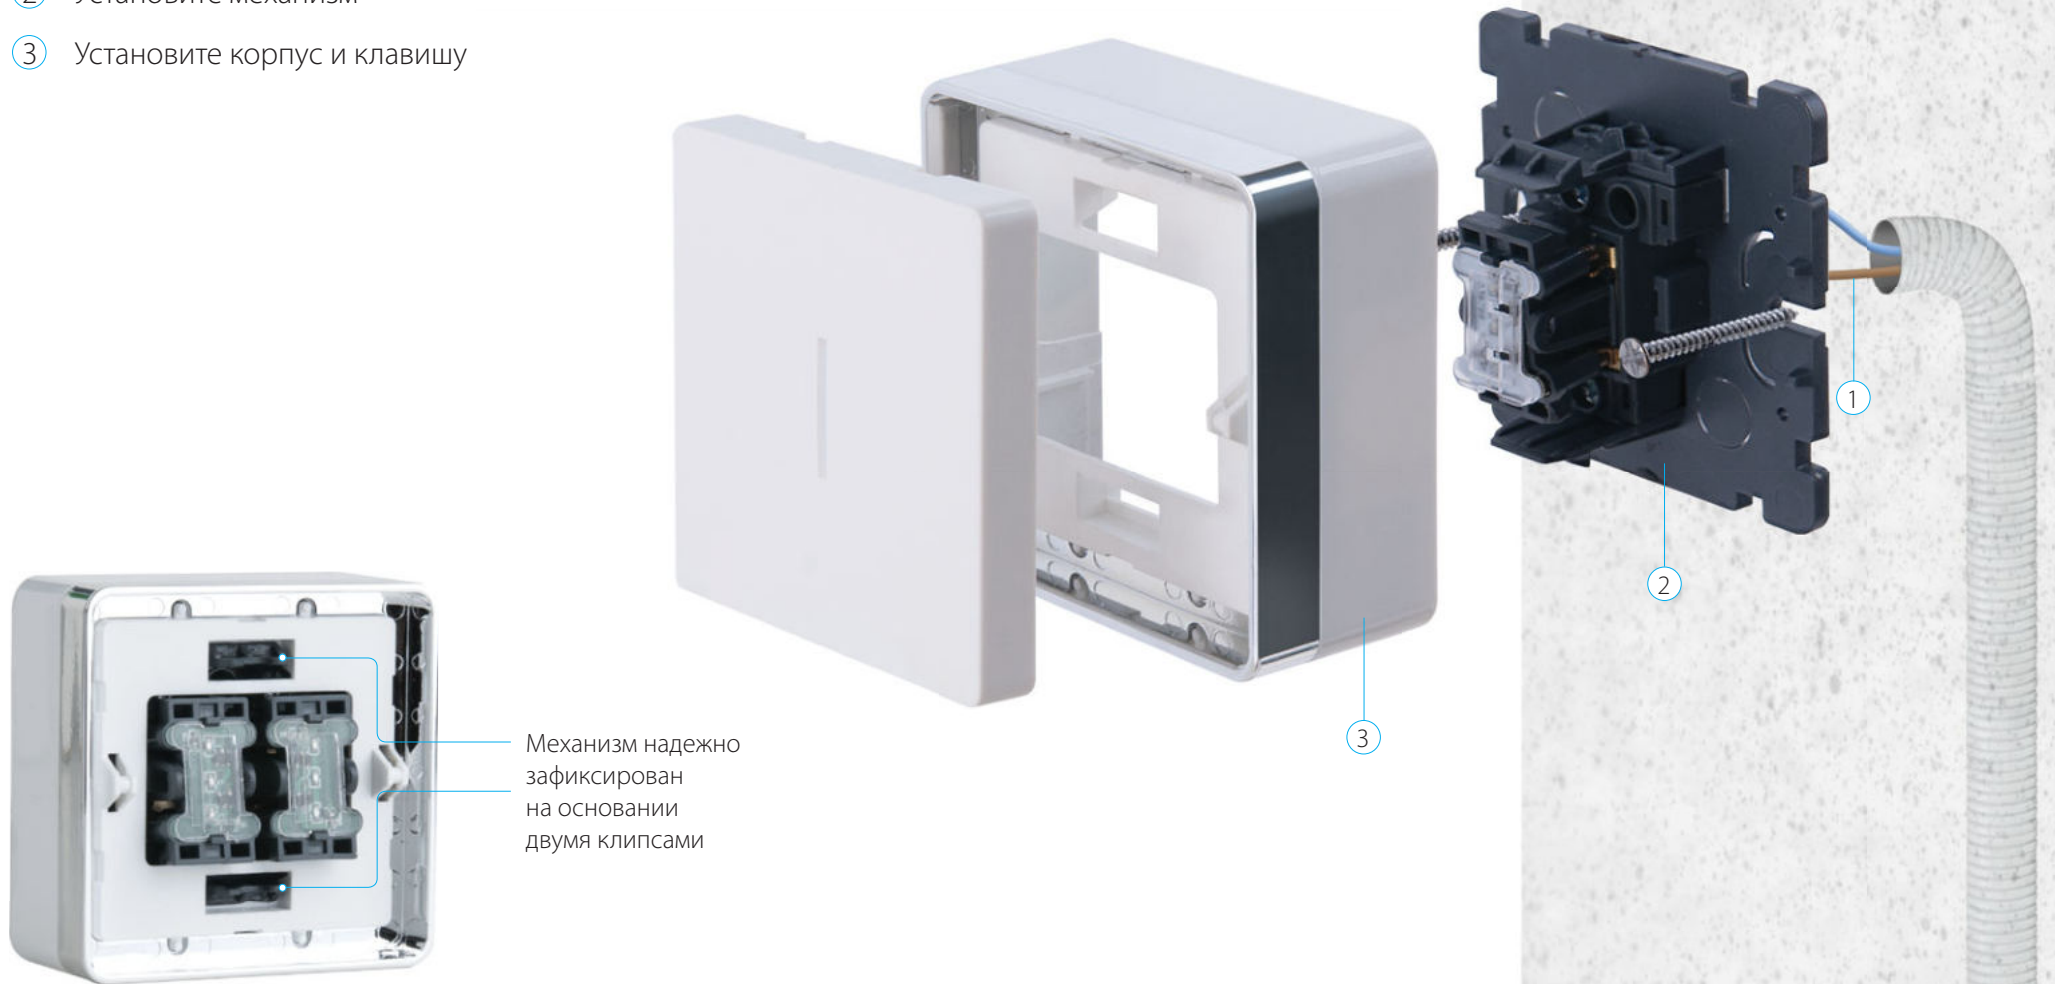

Широкий температурный диапазон от -40° до +80 °C

Монтаж механизмов Gallant

- ① Вставьте провода в клеммы
- ② Установите механизм
- ③ Установите корпус и клавишу

Технические характеристики серии Gallant

Розетки 220 В