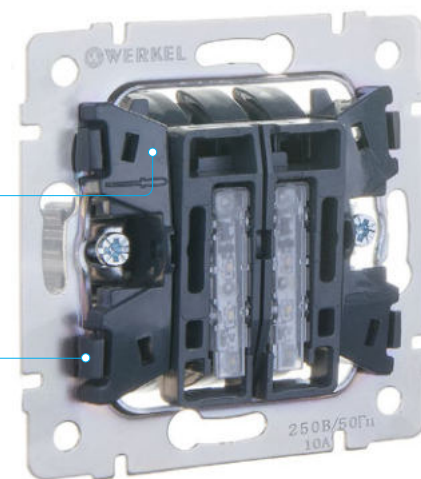

Преимущества встраиваемых механизмов

Земляющий контакт

установлен во все механизмы розеток

Пальцевизация контактов

придает эстетичный внешний вид и защищает от коррозии

Токопроводящие элементы

выполнены из фосфорной бронзы (94% Cu, 6% Sn), которая имеет высокую токопроводимость и не вызывает нагрева механизма

Корпус механизмов выполнен из негорючего поликарбоната

который обеспечивает высокую прочность и формостойкость

Серебряные контактные площадки (90% Ag, 10% Ni)

предотвращают выгорание контактов выключателей

Клипсы Easy Click

обеспечивают простоту монтажа и позволяют легко соединять механизмы и рамки разных серий

Пружины для тонкой регулировки механизмов в подрозетнике

ускоряют процесс монтажа в многопостовые рамки

3 способа монтажа

- винтами к подрозетнику
- винтами к стене
- анкерный механизм

Запас надежности

заложенный при проектировании, обеспечивает стабильную работу механизмов при скачках напряжения

Жесткий суппорт

из нержавеющей стали не деформируется при монтаже и эксплуатации

Схема подключения

нанесена на механизмы

Съемные клеммы

позволяют быстро и надежно подключать провода диаметром до 2,5 мм

Широкий температурный диапазон

от -40° до +80 °С