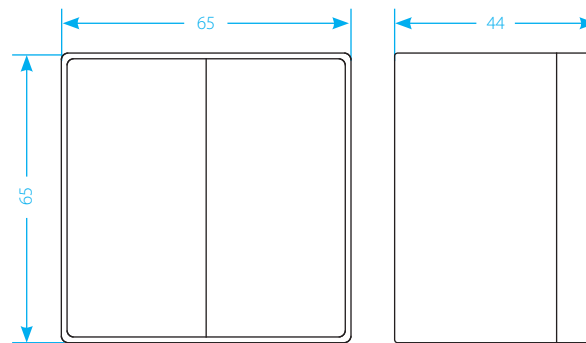

Выключатели IP44