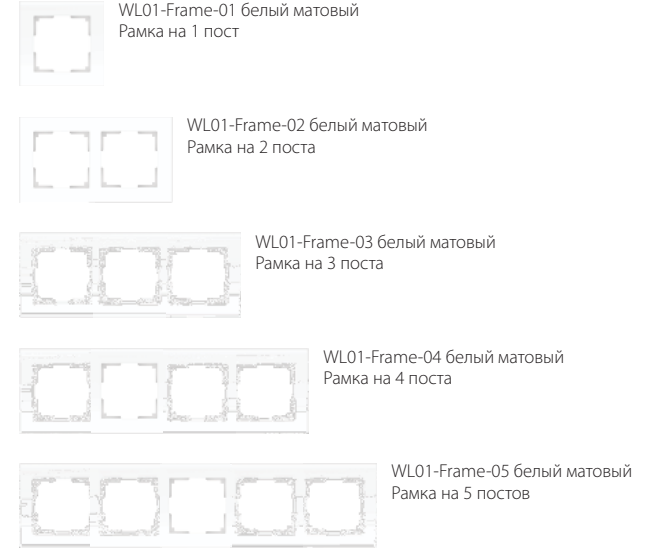

WL01-Frame-03 черный
Рамка на 3 поста

WL01-Frame-04 черный
Рамка на 4 поста

WL01-Frame-05 черный
Рамка на 5 постов

Favorit
черный

СТЕКЛО

Favorit
белый

СТЕКЛО

Favorit
белый
МАТОВЫЙ