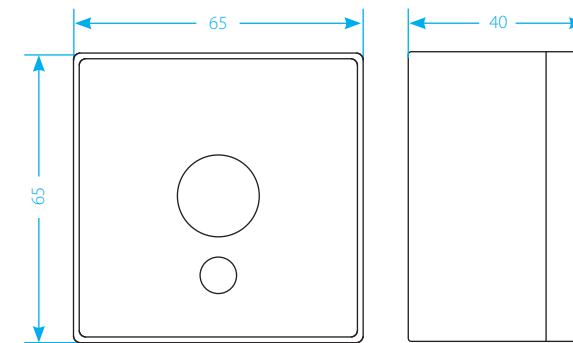

Вывод кабеля