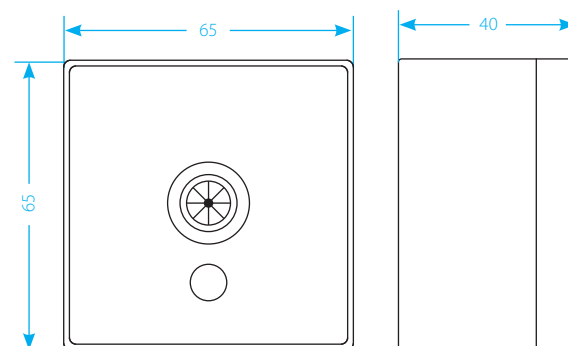

ТВ-розетка