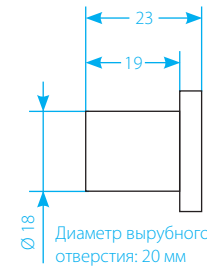

Распределительная коробка

Выключатели

Розетка

ТВ-розетка

Втулка

Изолятор