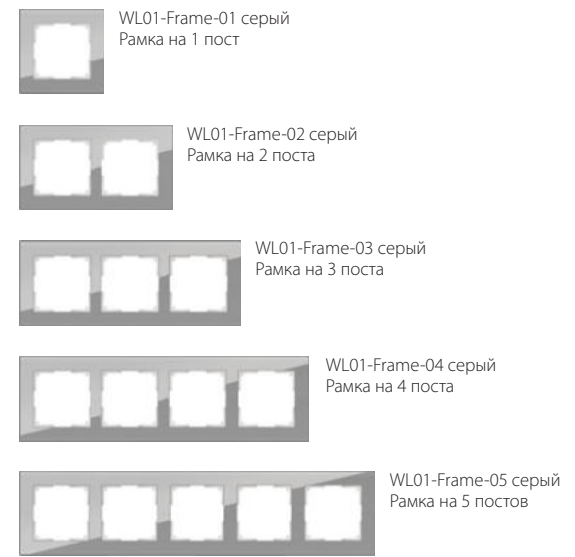

СТЕКЛО

Favorit
белый

СТЕКЛО

Favorit
белый
МАТОВЫЙ

СТЕКЛО

Favorit
дымчатый

СТЕКЛО

Favorit
серый