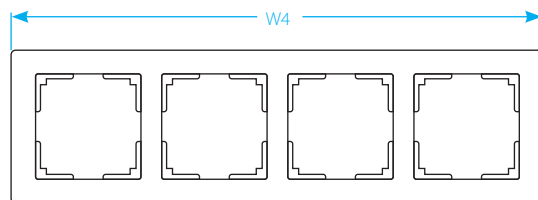

Размеры рамок

Размеры указаны в миллиметрах

Рамки	W1	W2	W3	W4	W5	H1	D1
Flock, Metallic, Stark, Fiore, Snabb, Snabb Basic, Stream	86	156	227	298	369	86	11
Aluminium, Antik, Diamant	90	162	232	302	372	90	11
Favorit	90	160	231	302	373	90	11
Palacio	98	168	239	310	382	98	11