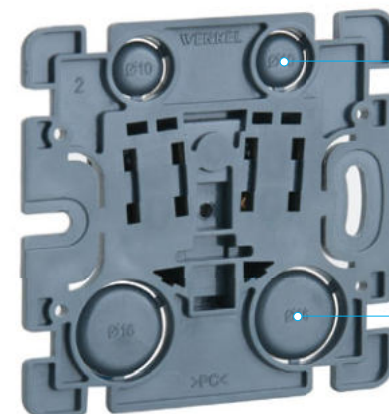

Преимущества накладных механизмов Gallant

Светодиодная подсветка

разработана специалистами Werkel™ по уникальной для накладных выключателей технологии SMD

Земляющий контакт

установлен во все механизмы розеток

Плывнизация контактов

придает эстетичный внешний вид и защищает от коррозии

Защитная крышка контактов

обеспечивает механизм дополнительную безопасность, ограничивая доступ к токоведущим частям

Токопроводящие элементы

выполнены из фосфорной бронзы (94% Cu, 6% Sn), которая имеет высокую токопроводимость и не вызывает нагрева механизма

Корпус механизмов выполнен из негорючего поликарбоната, который обеспечивает высокую прочность и формостойкость

Монтажные отверстия имеют специальную форму и размер для максимально комфортной установки механизма на стену

Отверстия для ввода кабеля из стены ускоряют процесс монтажа

Запас надежности, заложенный при проектировании, обеспечивает стабильную работу механизмов при скачках напряжения

Серебряные контактные площадки (90% Ag, 10% Ni) предотвращают выгорание контактов выключателей

Широкий температурный диапазон от -40° до +80 °C