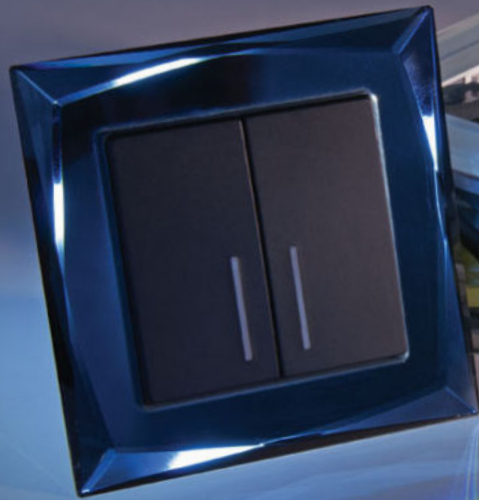

РАМКИ ИЗ ПОЛИКАРБОНАТА
стр. 47