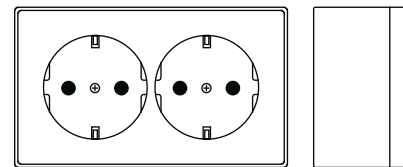

## МЕХАНИЗМЫ СЕРИИ GALLANT

Выключатели IP20

Выключатели IP44

Вывод кабеля

Розетка IP20

Розетка с крышкой IP44

ТВ-розетка

Двойная розетка IP20