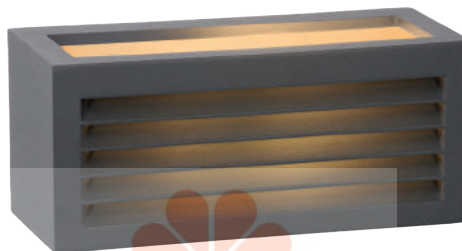

27853/01/97