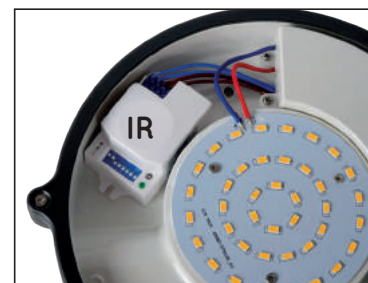

HUBLLOT LED

14811/07/36

14811/14/36

14811/26/36

- 6W/INTEGRATED AC LED/3000K/450lm/incl. 14811/07/36
- 12W/INTEGRATED AC LED/3000K/800lm/incl. 14811/14/36
- 20W/INTEGRATED AC LED/3000K/1400lm/incl. 14811/26/36
- W 10cm/H 5,5cm/L 15,5cm 14811/07/36
- W 13cm/H 7cm/L 21,5cm 14811/14/36
- W 16,5cm/H 9cm/L 27cm 14811/26/36
- color dark grey
- aluminium

HUBLLOT LED IR

- 20W/INTEGRATED LED/3000K/1400lm/ incl.
- Ø 24,5cm/H 8cm
- color dark grey
- aluminium

14812/26/36