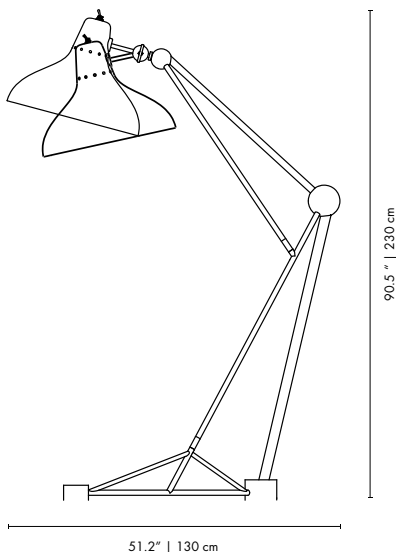

PACKAGE

(Cardboard Boxes)

Vol.1:

WIDTH: 47.2" | 120 cm

HEIGHT: 47.2" | 120 cm

DEPTH: 17.7" | 45 cm

Vol.2:

WIDTH: 29.5" | 75 cm

HEIGHT: 29.5" | 75 cm

DEPTH: 24.4" | 62 cm

0.65 + 0.35 m³ / 61 kg