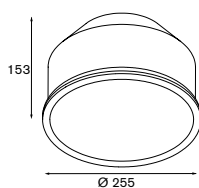

0.25 0.5m → IP 54 960°C

342 EXTERIOR

Downie low 26W

0000

10860119 alu

lamp 2x TC-DEL G24q-3 26 W  
gear incorporated, electronic  
light output ratio :  
lor 38,81 dlor 38,81 ulor 0

starring: downie