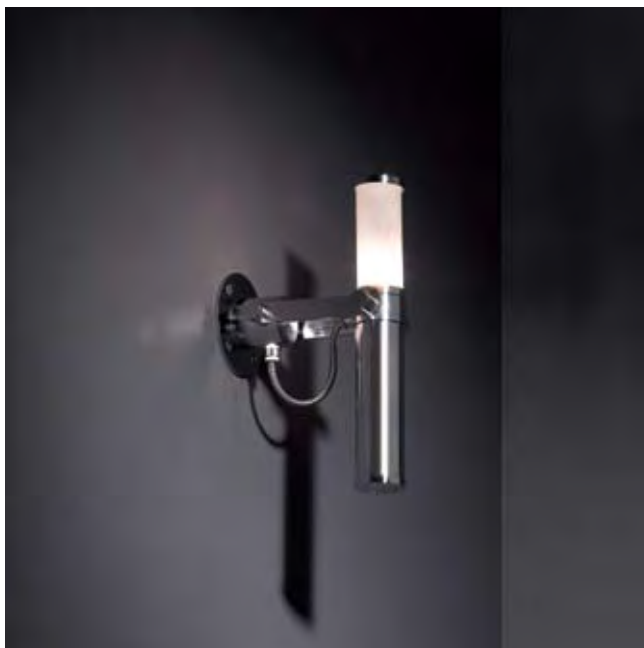

Lab TT

Aaah!

10680320 inox 316L

lamp 1x QT-ax 12 Gy6.35 max. 50 W
transfo incorporated, electronic
adjustability v -30°/+30°

0.75 0.5m → IP 54 960°C

10690120 inox 316L

lamp 1x IT-3 30 E14 25 W
transfo/gear not required

0.25 0.5m → IP 54 960°C