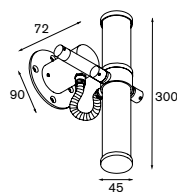

10680320 inox 316L

lamp 1x QT-ax 12 Gy6.35 max. 50 W
transfo incorporated, electronic
adjustability v -30°/+30°

0.75 0.5m → IP 54 960°C

10690120 inox 316L