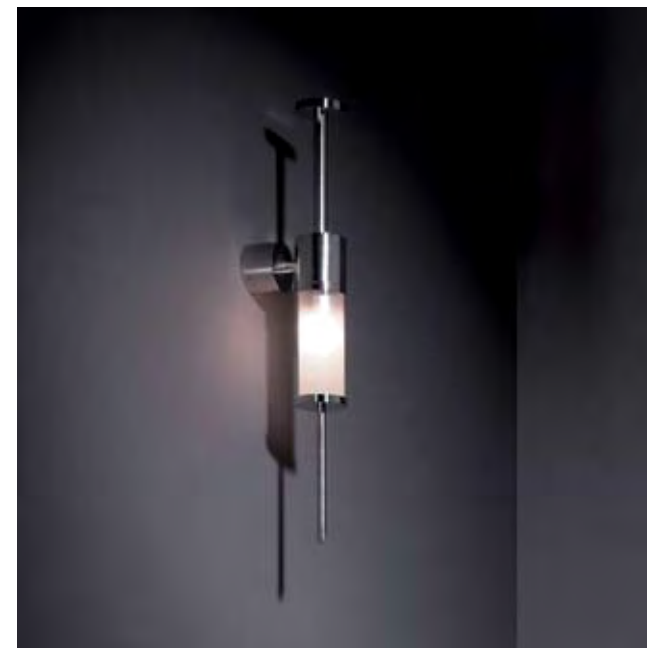

Aaah!

10680320 inox 316L

lamp 1x QT-ax 12 Gy6.35 max. 50 W
transfo incorporated, electronic
adjustability v -30°/+30°

0.75 0.5m → IP 54 960°C

10690120 inox 316L

lamp 1x IT-3 30 E14 25 W
transfo/gear not required

0.25 0.5m → IP 54 960°C