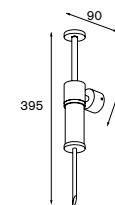

## Aaah!

10680320 inox 316L

lamp 1x QT-ax 12 Gy6.35 max. 50 W  
transfo incorporated, electronic  
adjustability v -30°/+30°

0.75 0.5m → IP 54 960°C

10690120 inox 316L

lamp 1x IT-3 30 E14 25 W  
transfo/gear not required