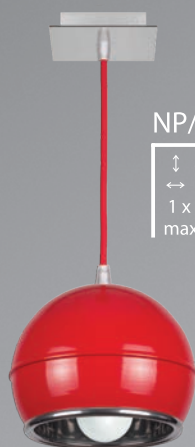

↓ 87 cm
↔ 33 cm
5 x E27
max 60 W

NP/5/S/B

↓ 52 cm
↔ 46 cm
5 x E27
max 60 W

NP/1/B

↓ 41 cm
↔ 16 cm
1 x E27
max 60 W

NP/2/B

↓ 41 cm
↔ 36 cm
2 x E27
max 60 W

NP/3/B

↓ 41 cm
↔ 56 cm
3 x E27
max 60 W

NP/3/G/B

↓ 59 cm
↔ 34 cm
3 x E27
max 60 W

NAPO

NP/3/W/R
↓ 59 cm
↔ 27 cm
3 x E27
max 60 W

NP/7/G/R
↓ 73 cm
↔ 50 cm
7 x E27
max 60 W

NP/5/W/R
↓ 87 cm
↔ 33 cm
5 x E27
max 60 W

NP/1/R
↓ 41 cm
↔ 16 cm
1 x E27
max 60 W