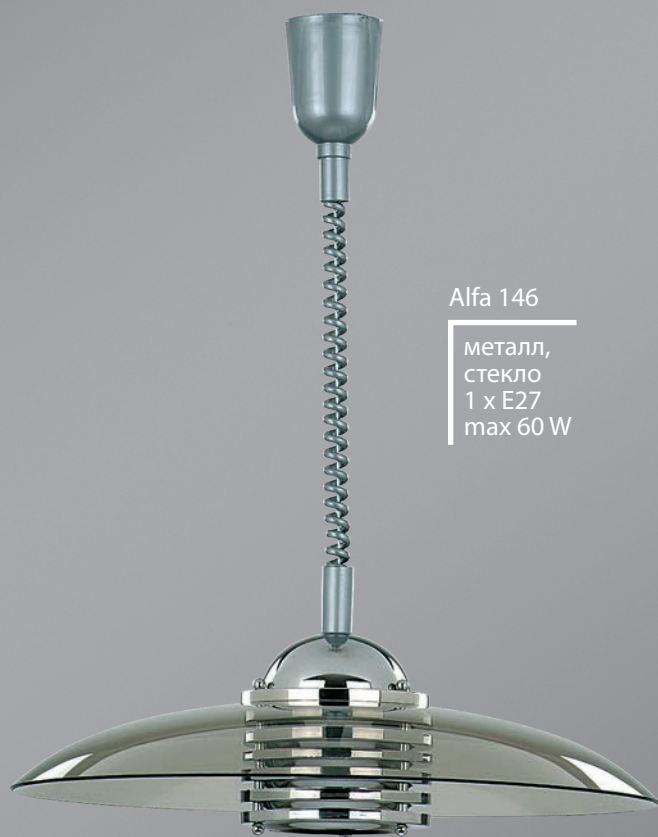

Alfa 3610

металл,
стекло
3 x E14
max 40 W

Alfa 5610

металл,
стекло
5 x E14
max 40 W

Alfa 10197

металл,
стекло
1 x E27
max 60 W

Alfa 10193

металл,
стекло
1 x E27
max 60 W

Alfa 10199

металл,
стекло
1 x E27
max 60 W

Alfa 146

металл,
стекло
1 x E27
max 60 W

Alfa 148

металл,
стекло
1 x E27
max 60 W

Alfa 91387
металл,
стекло
1 x E27
max 60 W

Alfa 91383