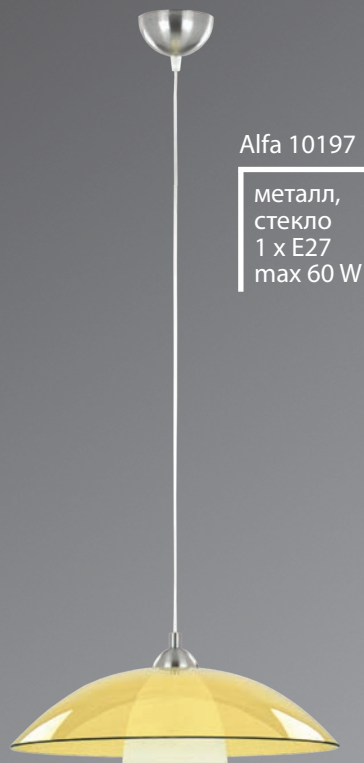

Alfa 3610

металл,
стекло
3 x E14
max 40 W

Alfa 5610

металл,
стекло
5 x E14
max 40 W

Alfa 10197

металл,
стекло
1 x E27
max 60 W

Alfa 10193

металл,
стекло
1 x E27
max 60 W