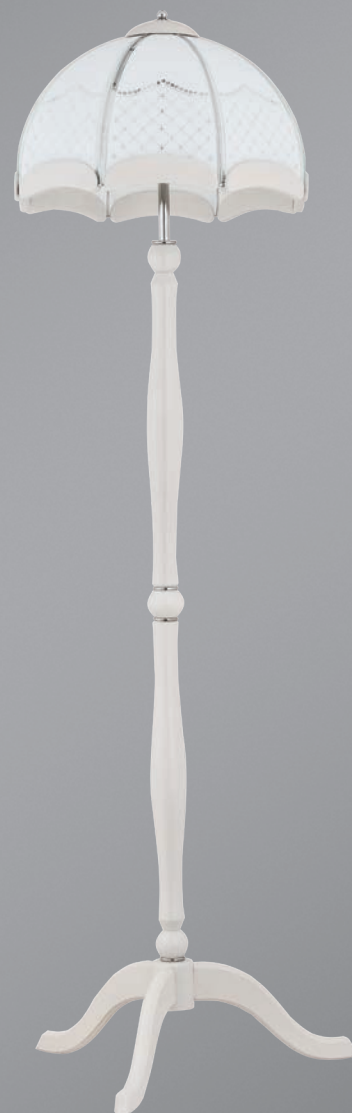

металл,
стекло, дерево
1 x E27
max 60 W

Alfa 20072

металл,
стекло, дерево
1 x E27
max 60 W

Alfa 20079

металл,
стекло, дерево
3 x E27
max 60 W

Alfa 20073

металл,
стекло, дерево
3 x E27
max 60 W

Alfa 20078