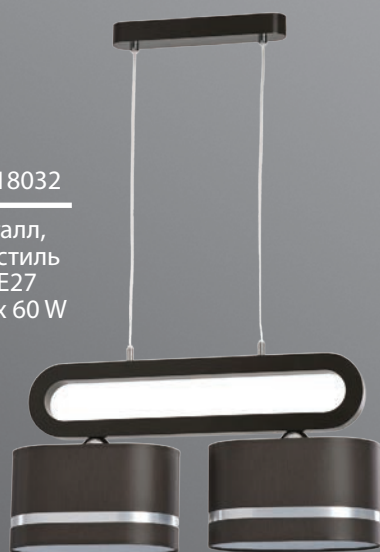

Alfa 16299

металл,
текстиль,
дерево
1 x E27
max 60 W

Alfa 16296

металл,
текстиль,
дерево
3 x E27
max 60 W

Alfa 18030

металл,
текстиль
1 x E27
max 60 W

Alfa 18032

металл,
текстиль
2 x E27
max 60 W