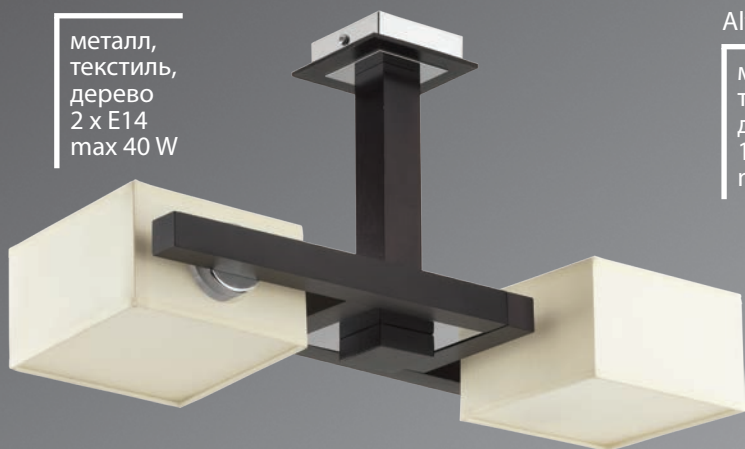

Alfa 14484
металл,
текстиль,
дерево
4 x E14
max 40 W

Alfa 14480
металл,
текстиль,
дерево
1 x E14
max 40 W

Alfa 14642

металл,
текстиль,
дерево
2 x E14
max 40 W

Alfa 14640

металл,
текстиль,
дерево
1 x E14
max 40 W