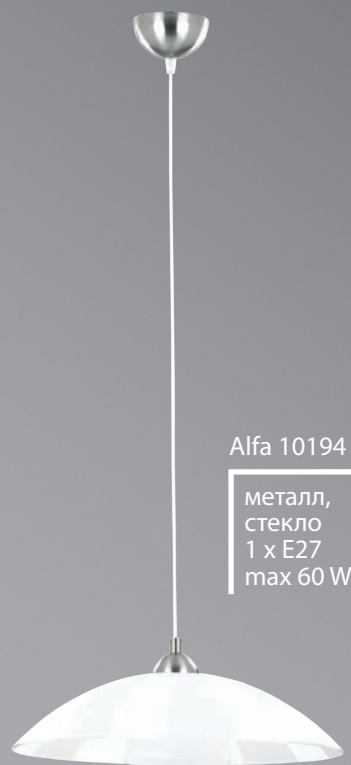

Alfa 3610

металл,
стекло
3 x E14
max 40 W

Alfa 5610

металл,
стекло
5 x E14
max 40 W

Alfa 10197

металл,
стекло
1 x E27
max 60 W

Alfa 10193

металл,
стекло
1 x E27
max 60 W