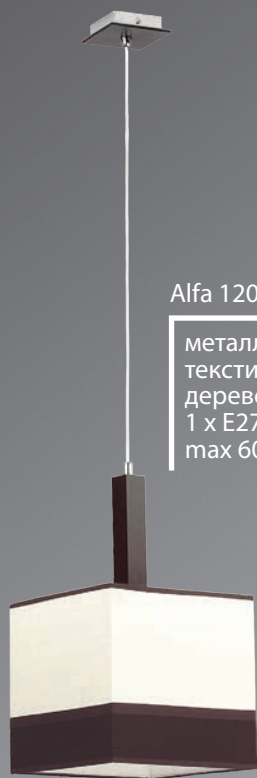

Alfa 12031
металл,
текстиль,
дерево
1 x E27
max 60 W