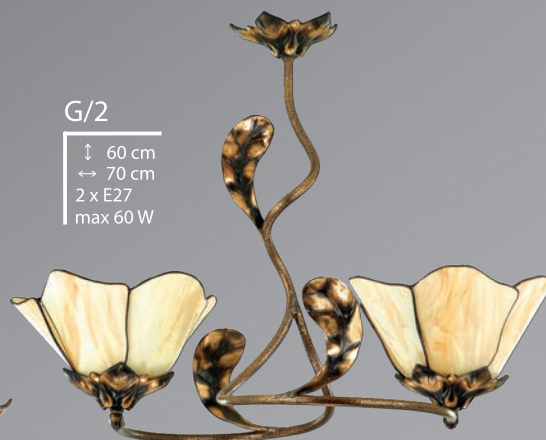

Namat 3215

металл,
текстиль
3 x E27
max 60 W

Namat 3217

металл,
текстиль
3 x E27
max 60 W

GALEGOS

G/3
↓ 60 cm
↔ 75 cm
3 x E27
max 60 W

G/2
↓ 60 cm
↔ 70 cm
2 x E27
max 60 W

G/K
↓ 43 cm
↔ 26 cm
1 x E27
max 60 W

G/1/D
↓ 50 cm
↔ 50 cm
1 x E27
max 60 W

G/B
↓ 42 cm
↔ 30 cm
1 x E27
max 60 W

G/LS
↓ 165 cm
↔ 56 cm
1 x E27
max 60 W

G/1/M
↓ 60 cm
↔ 25 cm
1 x E27
max 60 W

G/5
↓ 60 cm
↔ 95 cm
5 x E27
max 60 W

G/11
↓ 90 cm
↔ 100 cm
11 x E27
max 60 W