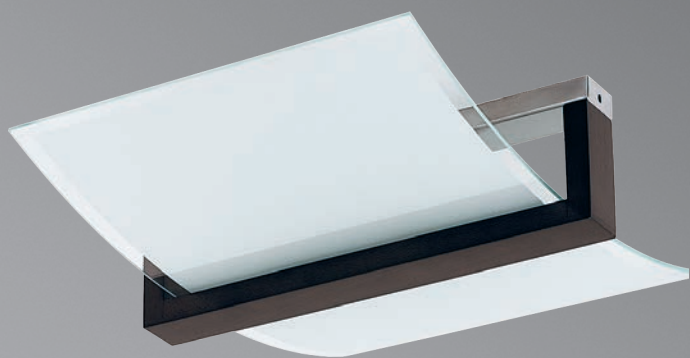

Alfa 10605

металл,
дерево,
стекло
2 x E27
max 60 W