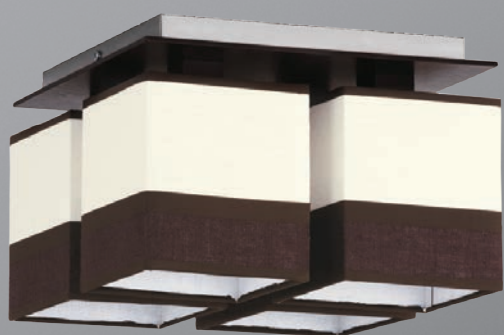

Alfa 12035
металл,
текстиль,
дерево
4 x E14
max 40 W