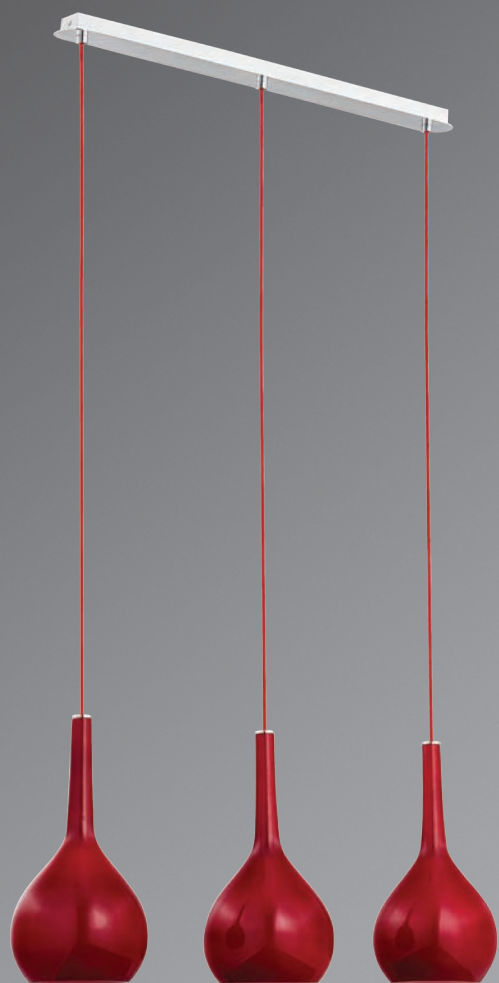

Alfa 20513
металл,
стекло
3 x E14
max 40 W