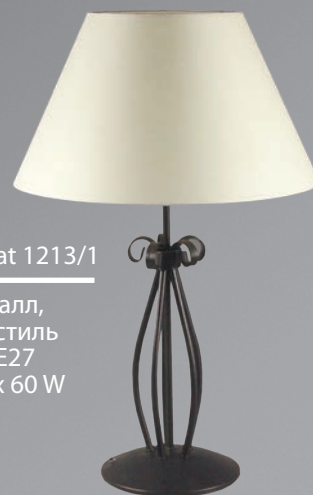

Namat 1213/1