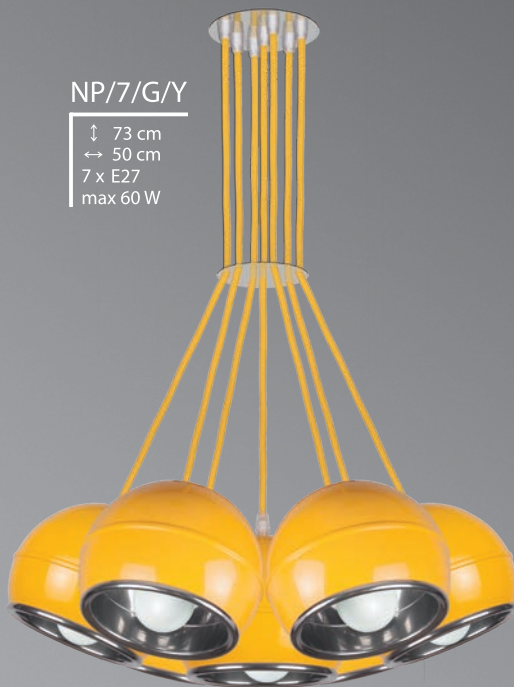

↓ 41 cm
↔ 56 cm
3 x E27
max 60 W

NP/3/G/B

↓ 59 cm
↔ 34 cm
3 x E27
max 60 W

NAPO

NP/3/W/R
↓ 59 cm
↔ 27 cm
3 x E27
max 60 W

NP/7/G/R
↓ 73 cm
↔ 50 cm
7 x E27
max 60 W

NP/5/W/R
↓ 87 cm
↔ 33 cm
5 x E27
max 60 W

NP/1/R
↓ 41 cm
↔ 16 cm
1 x E27
max 60 W

NP/5/S/R
↓ 52 cm
↔ 46 cm
5 x E27
max 60 W

NP/2/R
↓ 41 cm
↔ 36 cm
2 x E27
max 60 W

NP/3/G/R
↓ 59 cm
↔ 34 cm
3 x E27
max 60 W

NP/3/R
↓ 41 cm
↔ 56 cm
3 x E27
max 60 W

NAPO

NP/7/G/Y

↓ 73 cm
↔ 50 cm
7 x E27
max 60 W

NP/3/W/Y

↓ 59 cm
↔ 27 cm
3 x E27
max 60 W

NP/5/W/Y

↓ 87 cm
↔ 33 cm
5 x E27
max 60 W

NP/5/S/Y

↓ 52 cm
↔ 46 cm
5 x E27
max 60 W

NP/1/Y

↓ 41 cm
↔ 16 cm
1 x E27
max 60 W

↓ 59 cm
↔ 27 cm
3 x E27
max 60 W

NP/7/G/W

↓ 73 cm
↔ 50 cm
7 x E27
max 60 W

NP/5/W/W

↓ 87 cm
↔ 33 cm
5 x E27
max 60 W

NP/1/W

↓ 41 cm
↔ 16 cm
1 x E27
max 60 W

NP/5/S/W