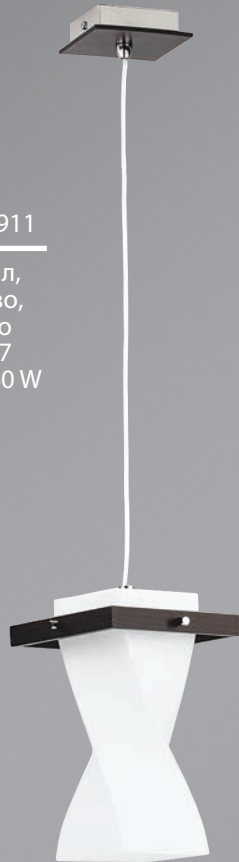

Alfa 12911

металл,
дерево,
стекло
1 x E27
max 60 W