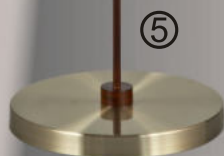

① **269-527-03**
antic brass
walnut
↔ 810 ↗ 150 ↓ 290
E14, 3x40W

② **269-527-02**
antic brass
walnut
↔ 490 ↗ 150 ↓ 270
E14, 2x40W

③ **269-507-03**
antic brass
walnut
Ø 400 ↓ 200
E14, 3x40W

④ **269-504-01**
antic brass
walnut
↔ 200 ↘ 160 ↑ 380
E14, 1x40W