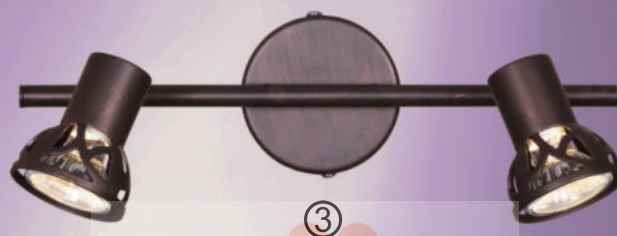

⑤ 279-101-01
chrome
dark wengue
↔ 96 ↓ 155 ↔ 170
G9, 1x40W

VELANTE

designed in ITALY

① 402-509-04
copper
↔ 750 ↓ 160 ↳ 160
GU10, 4x50W

② 402-507-03
copper
Ø 320 ↳ 160
GU10, 3x50W

③ 402-501-02
copper
↔ 340 ↓ 120 ↳ 160
GU10, 2x50W