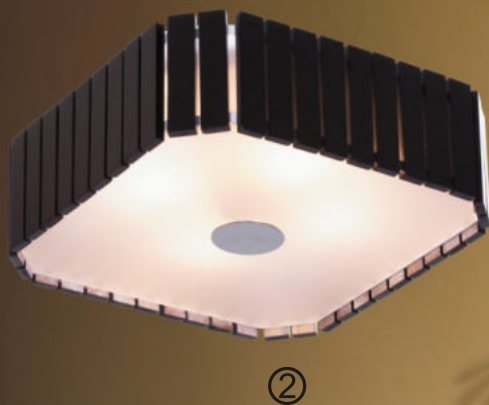

①

① **594-727-05**
dark brown
↔ 500 † 500 ‡ 170
E27, 5x40W

②

② **594-727-03**
dark brown
↔ 500 † 500 ‡ 170
E27, 3x40W

VELANTE
designed in ITALY

① 656-727-05
coffee
↗ 470 ↘ 470 ↓ 130
E27, 5x60W

② 656-727-04
coffee
↗ 370 ↘ 370 ↓ 130
E27, 4x60W