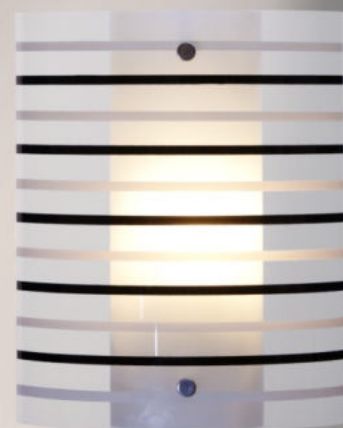

VELANTE
designed in ITALY

① 205-141-01
chrome
↗ 914 ↘ 40 ↓ 76
T5, 1x21W

①

② 205-121-01
chrome
↗ 614 ↘ 40 ↓ 76
T5, 1x14W

②

③ 205-101-01
chrome
↗ 353 ↘ 40 ↓ 76
T5, 1x8W

③

④ 612-001-01
chrome + white
↔ 195 ↓ 240 ↔ 80
E27, 1x60W

④

⑤ 612-021-01
chrome + black
↔ 195 ↓ 240 ↔ 80
E27, 1x60W

⑤