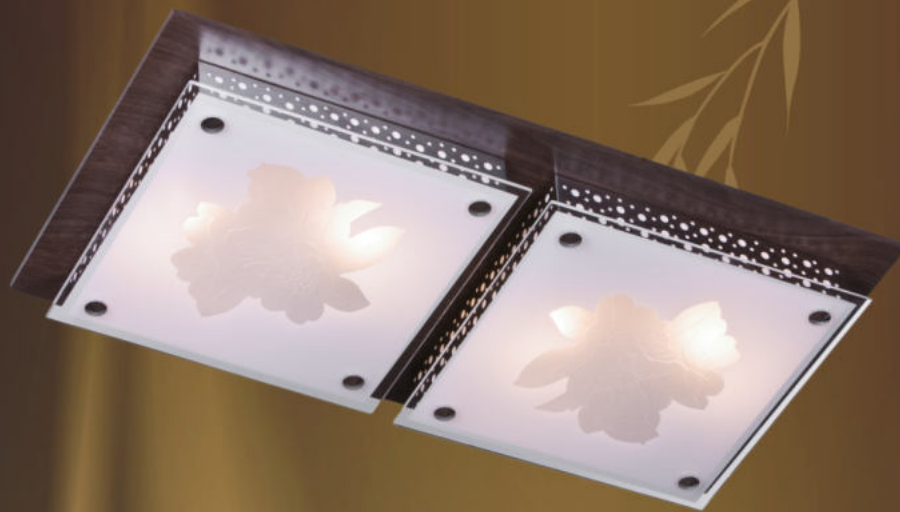

① 509-737-04
oak
↔ 730 ↓ 430 ↓ 100
E27, 4x40W

①

② 512-727-08
oak + chrome
↗ 720 ↘ 700 ↓ 110
E27, 8x60W

②

VELANTE
designed in ITALY

①

① **516-707-04**
oak + chrome
↗ 370 ↘ 710 ↓ 90
E27, 4x60W

②