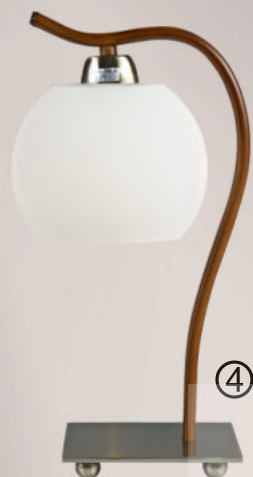

① **269-527-03**
antic brass
walnut
↔ 810 ↗ 150 ↓ 290
E14, 3x40W

② **269-527-02**
antic brass
walnut
↔ 490 ↗ 150 ↓ 270
E14, 2x40W

③ **269-507-03**
antic brass
walnut
Ø 400 ↓ 200
E14, 3x40W

④ **269-504-01**
antic brass
walnut
↔ 200 ↘ 160 ↑ 380
E14, 1x40W