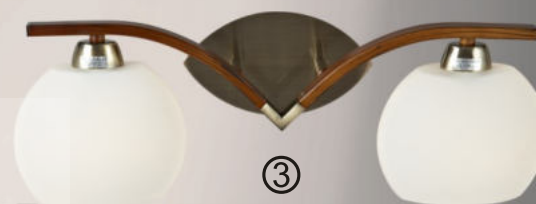

↔ 490 ↓ 270 ↔ 150

E14, 2x40W

VELANTE
designed in ITALY

① 272-107-08
chrome
dark wengue
Ø 740 T 300
E14, 8x40W

② 272-107-05
chrome
dark wengue
Ø 520 T 280
E14, 5x40W

③ 272-107-03
chrome
dark wengue
Ø 480 T 280
E14, 3x40W