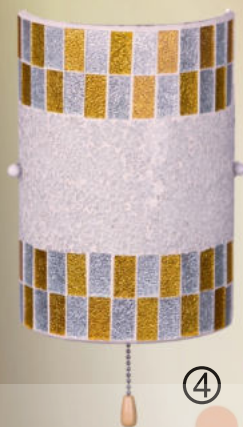

VELANTE

designed in ITALY

① **143-106-01**
chrome + mosaic
Ø 200 ↓ 1100
E27, 1x60W

② **144-106-01**
chrome + mosaic
Ø 200 ↓ 1100
E27, 1x60W

③ **143-001-01**
mosaic
↔ 155 ↓ 300 ↔ 75
E14, 1x40W

④ **144-001-01**
mosaic
↔ 155 ↓ 300 ↔ 75
E14, 1x40W