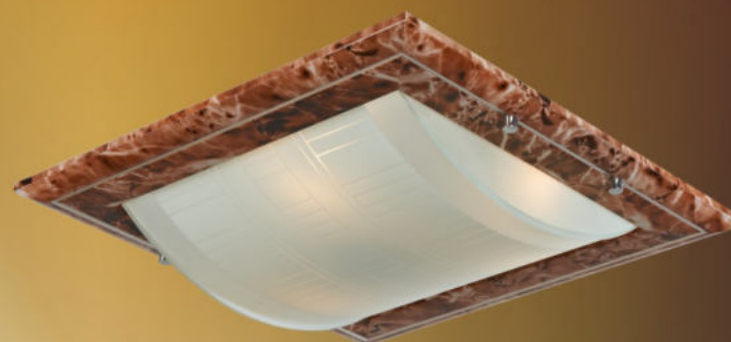

VELANTE

designed in ITALY

① 630-722-03

black

↗ 400 ↘ 400 ↓ 100

E27, 3x60W

①

②

② 630-702-03

oak

↗ 400 ↘ 400 ↓ 100

E27, 3x60W

③ 630-721-01

black

↔ 240 ↓ 240 ↔ 80

E27, 1x60W

③

④ 630-701-01

oak

↔ 240 ↓ 240 ↔ 80

E27, 1x60W

⑤

⑤ 631-702-03

brown marble

↗ 360 ↘ 360 ↓ 120

E27, 3x60W

⑥ 631-722-03

black marble

↗ 360 ↘ 360 ↓ 120

E27, 3x60W

④

⑥