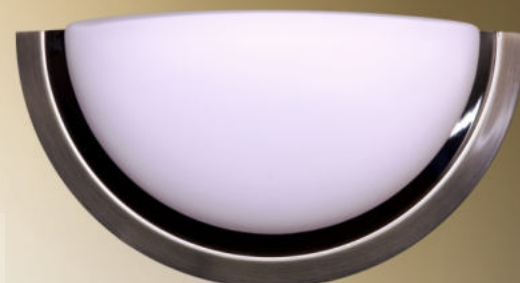

⑤

⑥ **344-501-01**
antic brass + chrome
↔ 310 ↑ 160 ↔ 100
E27, 1x40W

⑥