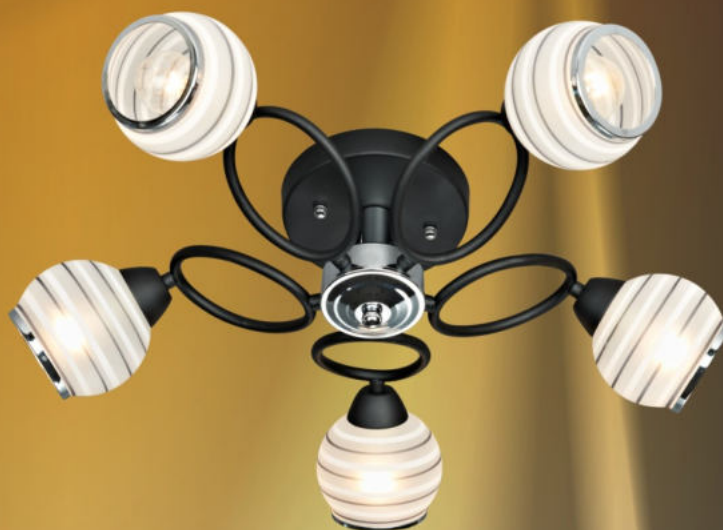

VELANTE

designed in ITALY

①

②

③

④

① **772-107-03**
chrome + black
Ø 520 T 150
E14, 3x40W

② **772-107-05**
chrome + black
Ø 520 T 150
E14, 5x40W

③ **773-107-05**
chrome
Ø 560 T 210
E14, 5x40W

④ **773-101-01**
chrome
↔ 130 T 150 ↔ 240
E14, 1x40W