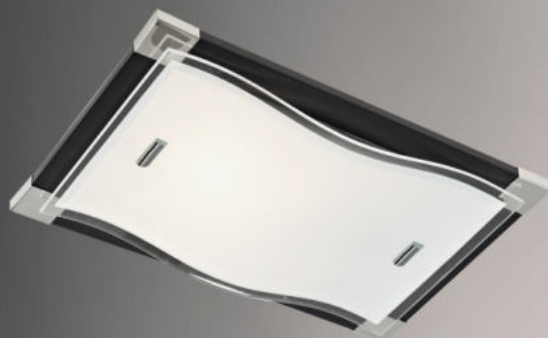

③

④ 603-701-01
chrome + mirror
↔ 290 ↓ 210 ↔ 90
E14, 1x40W