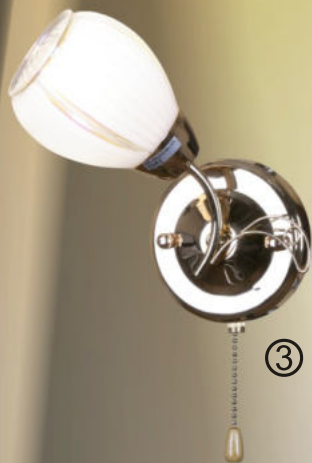

designed in ITALY

① 164-307-06

gold
Ø 620 ↓ 170
E14, 6x40W

② 164-107-06

chrome
Ø 620 ↓ 170
E14, 6x40W

②

③ 164-301-01

gold
↔ 110 ↓ 220 ↳ 150
E14, 1x40W