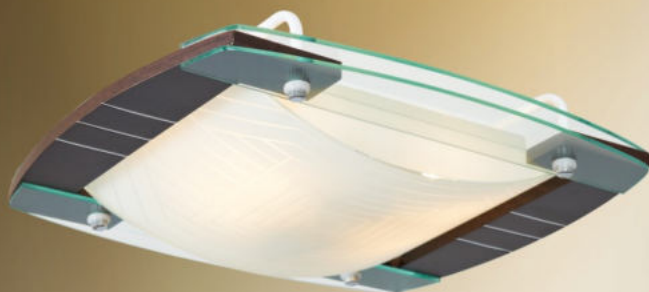

dark brown

↔ 620 ↑ 495 ↓ 140

E27, 6x60W

②

② **637-722-06**

dark brown

↔ 550 ↑ 480 ↓ 150

E27, 6x60W