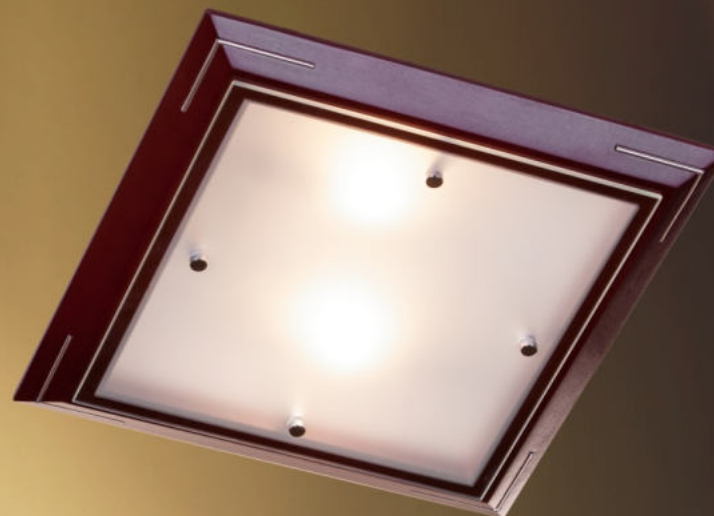

②

③ 605-721-01
dark brown + chrome
↔ 170 ↓ 270 ↔ 80
E14, 1x40W

③

VELANTE
designed in ITALY

①

① **614-702-03**
red wood
↗ 430 ↘ 430 ↓ 85
E14, 3x40W

②

② **614-702-02**
red wood
↗ 340 ↘ 340 ↓ 80
E14, 2x40W