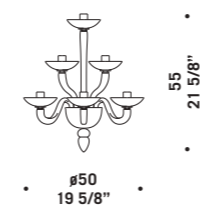

8000 K15+10+5

8000 K18+12+6+6

8000 K6+3+3

8000 K6+3+3

8000

8000 A4+3+2

• **8000 A3+2+1**
 6 x max 46W E14
 HSGSP/C/UB
 alogena chiara
 clear halogen
 6 x E14 LED
 LED light bulb

• **8000 A4+3+2**
 9 x max 46W E14
 HSGSP/C/UB
 alogena chiara
 clear halogen
 9 x E14 LED
 LED light bulb