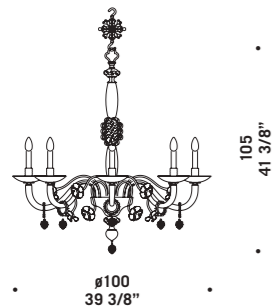

L'estro armonico

maestro Vittorio Polesel

Lampadario in colore cristallo.
Montatura in nichel spazzolato.
*Chandelier in clear glass.
Brushed nickel fitting.*

L'ESTRO
ARMONICO K8
8 x max 46W E14
HSGSB/C/UB
alogeno chiara
clear halogen
8 x E14 LED
LED light bulb