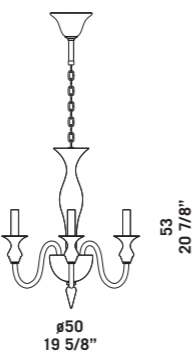

2599 K3
3 x max 46W E14
HSGSB/C/UB
alogeno chiara
clear halogen
3 x E14 LED
LED light bulb