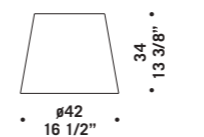

9003
paralume / shade