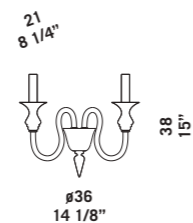

2599 K12

2599

2599 K24+12

2599 K16+8 SHADE

2599 A6 SHADE

2599

2599 A1
1 x max 46W E14
HSGSB/C/UB
alogeno chiara
clear halogen
1 x E14 LED
LED light bulb

2599 A2
2 x max 46W E14
HSGSB/C/UB
alogeno chiara
clear halogen
2 x E14 LED
LED light bulb