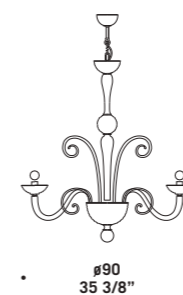

• $\varnothing 90$
35 3/8" •

7076 K10
10 x max 46W E14
HSGSP/C/UB
alogena chiara
clear halogen
10 x E14 LED
LED light bulb

CE

IP 20