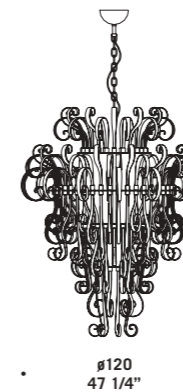

CIOCCA S16
16 x max 33W G9
HSGST/C/UB
alogen bispina
halogen bi-pin
16 x G9 LED
LED light bulb