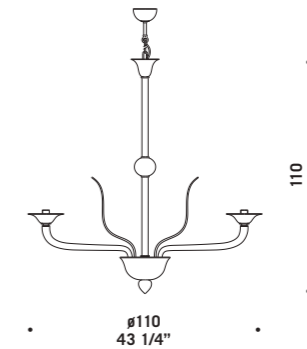

• $\varnothing 110$
43 1/4" •

7077 K12
12 x max 46W E14
HSGSP/C/UB
alogeno chiara
clear halogen
12 x E14 LED
LED light bulb