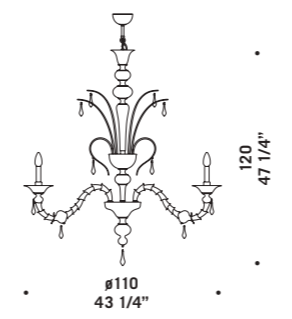

6099 K10
10 x max 46W E14
HSGSB/C/UB
alogeno chiara
clear halogen
10 x E14 LED
LED light bulb