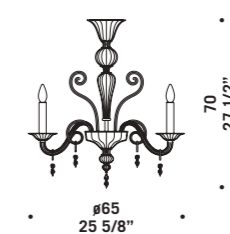

SARA K6
6 x max 46W E14
HSGSB/C/UB
alogeno chiara
clear halogen
6 x E14 LED
LED light bulb