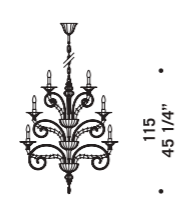

• ø 100
39 3/8" •

6010 K6+6+6
18 x max 46W E14
HSGSB/C/UB
alogeni chiara
clear halogen
18 x E14 LED
LED light bulb

• ø 110
43 1/4" •

6010 K8+8+8
24 x max 46W E14
HSGSB/C/UB
alogeni chiara
clear halogen
24 x E14 LED
LED light bulb