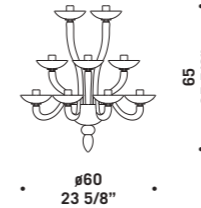

8000 K15+10+5

8000 K18+12+6+6

8000 K6+3+3

8000 K6+3+3

8000

8000 A4+3+2

• **8000 A3+2+1**
 6 x max 46W E14
 HSGSP/C/UB
 alogena chiara
 clear halogen
 6 x E14 LED
 LED light bulb

• **8000 A4+3+2**
 9 x max 46W E14
 HSGSP/C/UB
 alogena chiara
 clear halogen
 9 x E14 LED
 LED light bulb