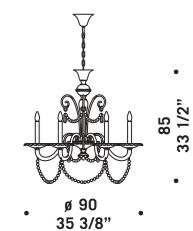

6019

design Roberto Assenza

Vetro disponibile nei colori: cristallo con montatura cromata, cristallo foglia oro e cristallo con montatura dorata, nero e cristallo con montatura in metallo laccato nero lucido, lattimo e cristallo con montatura in metallo laccato bianco lucido.

Glass available in the following colours: clear glass with chromed structure, clear glass+gold leaf and clear glass with gold structure, black and clear glass with polished black lacquered metal structure, milkwhite and clear glass with polished white lacquered metal structure.

6019 K6
6 x max 46W E14
HGSB/C/UB
alogeno chiara
clear halogen
6 x E14 LED
LED light bulb