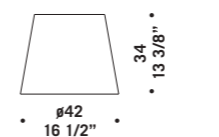

9001
paralume / shade