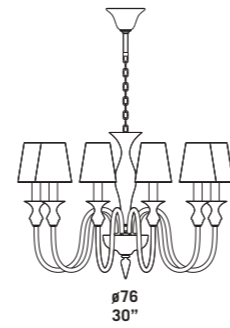

2599 K10 SHADE
10 x max 46W E14
HSGSB/C/UB
alogena chiara
clear halogen
10 x E14 LED
LED light bulb