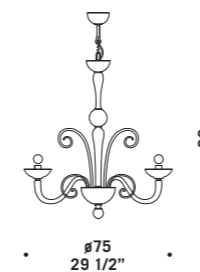

CE

IP 20

• $\varnothing 65$
 27 1/2" •

7076 K6
 6 x max 46W E14
 HSGSP/C/UB
 alogena chiara
 clear halogen
 6 x E14 LED
 LED light bulb

CE

IP 20

• $\varnothing 75$
 29 1/2" •

7076 K8
 8 x max 46W E14
 HSGSP/C/UB
 alogena chiara
 clear halogen
 8 x E14 LED
 LED light bulb