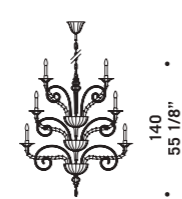

• ø 100
39 3/8" •

6010 K6+6+6
18 x max 46W E14
HSGSB/C/UB
alogeni chiara
clear halogen
18 x E14 LED
LED light bulb

• ø 110
43 1/4" •

6010 K8+8+8
24 x max 46W E14
HSGSB/C/UB
alogeni chiara
clear halogen
24 x E14 LED
LED light bulb