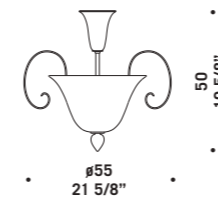

8010

8011 8012

8010
Vetro in lattimo oro, foglie cristallo bordo bianco oro.
I lampadari non sono forniti di prolungamento catena con rosone.
Available in milkwhite glass with gold leaf clear glass leaves with milkwhite/gold rim. For these chandeliers chain and canopy are not supplied.

8011 8012
Vetro in lattimo, decoro cristallo verdino oro o cristallo rubino oro.
I lampadari non sono forniti di prolungamento catena con rosone.
Available in milkwhite glass with ruby/gold or green/gold decorations. For these chandeliers chain and canopy are not supplied.

8010 P6
6 x max 46W E14
HSGSP/C/UB
alogeno chiara
clear halogen
6 x E14 LED
LED light bulb