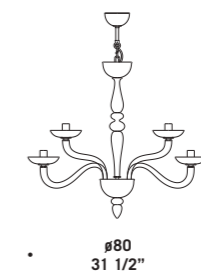

8000 K15+10+5

8000 K18+12+6+6

8000 K6+3+3

8000 K6+3+3

8000

8000 A4+3+2

• **8000 A3+2+1**
 6 x max 46W E14
 HSGSP/C/UB
 alogena chiara
 clear halogen
 6 x E14 LED
 LED light bulb

• **8000 A4+3+2**
 9 x max 46W E14
 HSGSP/C/UB
 alogena chiara
 clear halogen
 9 x E14 LED
 LED light bulb