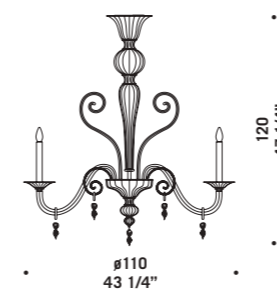

SARA K10
10 x max 46W E14
HSGSB/C/UB
alogeno chiara
clear halogen
10 x E14 LED
LED light bulb