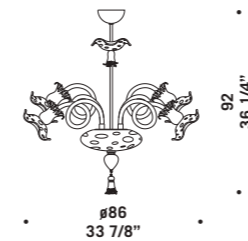

AFRIKA POM PON K6
6 x max 46W E14
HSGSP/C/UB
alogeno chiara
clear halogen
6 x E14 LED
LED light bulb

CE

IP 20

MURANO