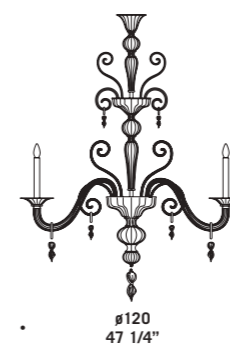

SARA K12
12 x max 46W E14
HSGSB/C/UB
alogeno chiara
clear halogen
12 x E14 LED
LED light bulb