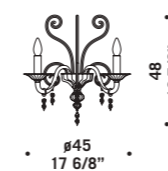

SARA A2
2 x max 46W E14
HSGSB/C/UB
alogeno chiara
clear halogen
2 x E14 LED
LED light bulb