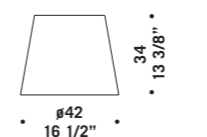

9002
paralume / shade