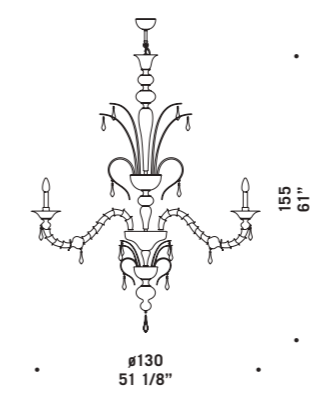

6099 K12
12 x max 46W E14
HSGSB/C/UB
alogeno chiara
clear halogen
12 x E14 LED
LED light bulb