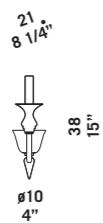

2599 K12

2599

2599 K24+12

2599 K16+8 SHADE

2599 A6 SHADE

2599

2599 A1
1 x max 46W E14
HSGSB/C/UB
alogeno chiara
clear halogen
1 x E14 LED
LED light bulb

2599 A2
2 x max 46W E14
HSGSB/C/UB
alogeno chiara
clear halogen
2 x E14 LED
LED light bulb