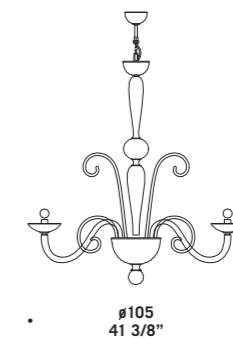

CE

IP 20

• $\varnothing 90$
 35 3/8" •

7076 K10
 10 x max 46W E14
 HSGSP/C/UB
 alogena chiara
 clear halogen
 10 x E14 LED
 LED light bulb

CE

IP 20

• $\varnothing 105$
 41 3/8" •

7076 K12
 12 x max 46W E14
 HSGSP/C/UB
 alogena chiara
 clear halogen
 12 x E14 LED
 LED light bulb