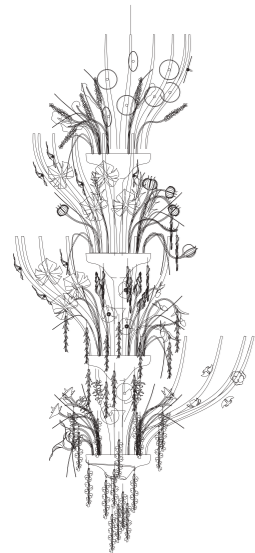

10 x E14 LED
LED light bulb

catena + rosone non fornito
chain and canopy are not supplied

Quattro Stagioni

design Francesco Dei Rossi - Roberto Assenza

Lampadario costruito su quattro livelli in vetro policromo rivestito con foglia oro.
Four-levels chandelier in multi-colour glass with gold leaf coating.