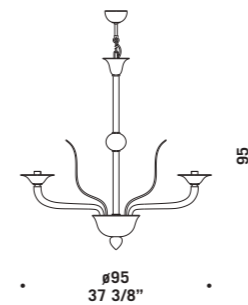

• $\varnothing 70$
27 1/2" •

7077 K6
6 x max 46W E14
HSGSP/C/UB
alogeno chiara
clear halogen
6 x E14 LED
LED light bulb

7077 A2

• $\varnothing 80$
31 1/2" •

7077 K8
8 x max 46W E14
HSGSP/C/UB
alogeno chiara
clear halogen
8 x E14 LED
LED light bulb