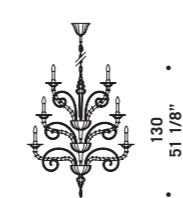

• ø 100
39 3/8" •

6010 K6+6+6
18 x max 46W E14
HSGSB/C/UB
alogeni chiara
clear halogen
18 x E14 LED
LED light bulb

• ø 110
43 1/4" •

6010 K8+8+8
24 x max 46W E14
HSGSB/C/UB
alogeni chiara
clear halogen
24 x E14 LED
LED light bulb