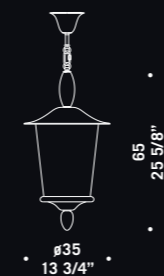

9053 S0
1 x max 77W E27
HSGSA/C/UB
alogeno chiara
clear halogen
1 x E27 LED
LED light bulb

CE

IP20

MURANO