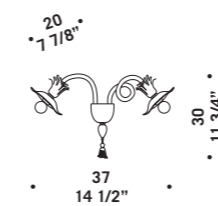

VENEDIG POM PON A2
2 x max 46W E14
HSGSP/C/UB
alogeno chiara
clear halogen
2 x E14 LED
LED light bulb

CE

IP 20

MURANO