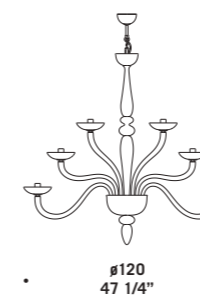

• **8000 K9+6+3**
18 x max 46W E14
HSGSP/C/UB
alogena chiara
clear halogen
18 x E14 LED
LED light bulb