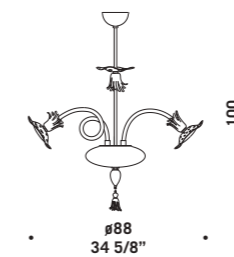

VENEDIG POM PON K6
6 x max 46W E14
HSGSP/C/UB
alogeno chiara
clear halogen
6 x E14 LED
LED light bulb

CE

IP 20

MURANO