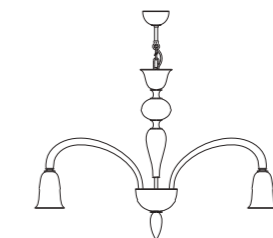

7082 K6

7082

• $\varnothing 37$
14 1/2" •

7082 A2
2 x max 46W E14
HSGSP/C/UB
alogeno chiara
clear halogen
2 x E14 LED
LED light bulb

• $\varnothing 49$
19 1/4" •

7082 A3
3 x max 46W E14
HSGSP/C/UB
alogeno chiara
clear halogen
3 x E14 LED
LED light bulb

• $\varnothing 70$
27 1/2" •

7082 K6
6 x max 46W E14
HSGSP/C/UB
alogeno chiara
clear halogen
6 x E14 LED
LED light bulb

• $\varnothing 80$
31 1/2" •

7082 K8
8 x max 46W E14
HSGSP/C/UB
alogeno chiara
clear halogen
8 x E14 LED
LED light bulb

• $\varnothing 100$
39 3/8" •

7082 K10
10 x max 46W E14
HSGSP/C/UB
alogeno chiara
clear halogen
10 x E14 LED
LED light bulb