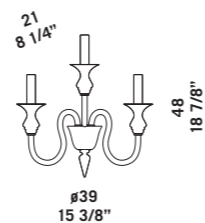

2599 K12

2599

2599 K24+12

2599 K16+8 SHADE

2599 A6 SHADE

2599

2599 A1
1 x max 46W E14
HSGSB/C/UB
alogeno chiara
clear halogen
1 x E14 LED
LED light bulb

2599 A2
2 x max 46W E14
HSGSB/C/UB
alogeno chiara
clear halogen
2 x E14 LED
LED light bulb