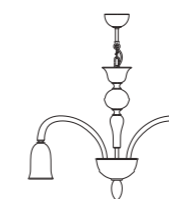

• $\varnothing 80$
31 1/2" •

7082 K8
8 x max 46W E14
HSGSP/C/UB
alogeno chiara
clear halogen
8 x E14 LED
LED light bulb