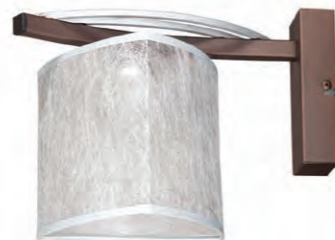

# EMIBIG

lighting

VELIS 2  
**518/2**

↑ 40 cm  
← 47 cm  
💡 2xE14  
max 40W

VELIS K1  
**518/K1**

↑ 30 cm  
← 20 cm  
💡 1xE14  
max 40W

VELIS 3  
**518/3**

↑ 40 cm  
← 70 cm  
💡 3xE14  
max 40W