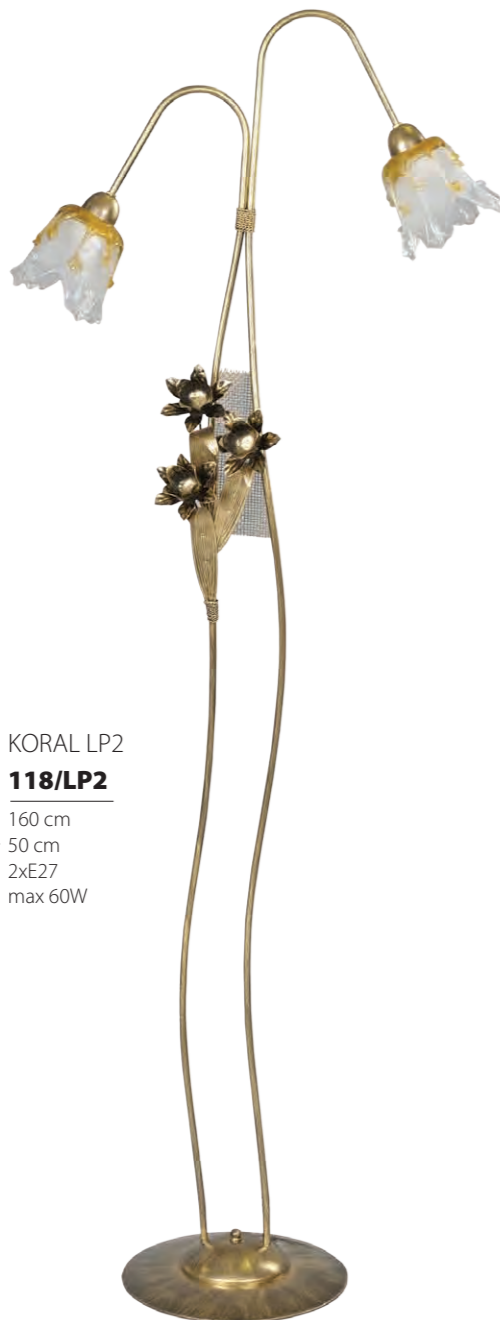

# EMIBIG lighting

WIVARA LP2 GOLD  
**149/LP2**  
↑ 160 cm  
↔ 70 cm  
💡 2xE27  
max 60W

WIVARA K1 GOLD  
**149/K1**  
↑ 24 cm  
↔ 32 cm  
💡 1xE27  
max 60W

WIVARA LN1 GOLD  
**149/LN1**  
↑ 50 cm  
↔ 30 cm  
💡 1xE27  
max 60W

WIVARA 3 GOLD  
**149/3**  
↑ 66 cm  
↔ 66 cm  
💡 3xE27  
max 60W

WIVARA 5 GOLD  
**149/5**  
↑ 66 cm  
↔ 76 cm  
💡 5xE27  
max 60W

# KORAL

# EMIBIG

lighting

KORAL LP2  
**118/LP2**

↑ 160 cm  
← 50 cm  
💡 2xE27  
max 60W

KORAL K1  
**118/K1**

↑ 25 cm  
← 26 cm  
💡 1xE27  
max 60W

KORAL LN1  
**118/LN1**

↑ 36 cm  
← 26 cm  
💡 1xE27  
max 60W