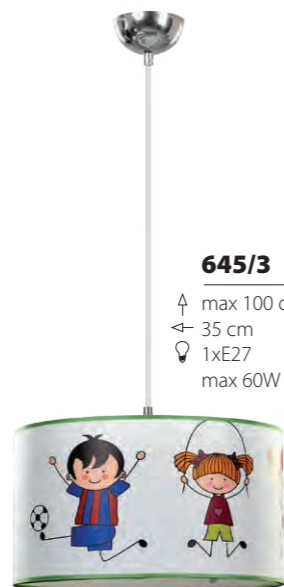

# EMIBIG

lighting

**645/1**

↑ max 100 cm  
← 35 cm  
💡 1xE27  
max 60W

**645/2**

↑ max 100 cm  
← 35 cm  
💡 1xE27  
max 60W

**645/3**

↑ max 100 cm  
← 35 cm  
💡 1xE27  
max 60W

**645/4**

↑ max 100 cm  
← 35 cm  
💡 1xE27  
max 60W

**645/5**

↑ max 100 cm  
← 35 cm  
💡 1xE27  
max 60W

**645/6**

↑ max 100 cm  
← 35 cm  
💡 1xE27  
max 60W

**645/7**

↑ max 100 cm  
← 35 cm  
💡 1xE27  
max 60W