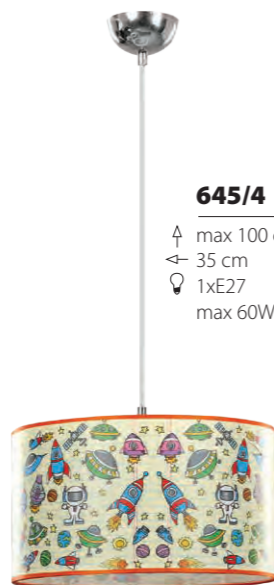

# EMIBIG

lighting

**645/1**

↑ max 100 cm  
← 35 cm  
💡 1xE27  
max 60W

**645/2**

↑ max 100 cm  
← 35 cm  
💡 1xE27  
max 60W

**645/3**

↑ max 100 cm  
← 35 cm  
💡 1xE27  
max 60W

**645/4**

↑ max 100 cm  
← 35 cm  
💡 1xE27  
max 60W

**645/5**

↑ max 100 cm  
← 35 cm  
💡 1xE27  
max 60W

**645/6**

↑ max 100 cm  
← 35 cm  
💡 1xE27  
max 60W

**645/7**

↑ max 100 cm  
← 35 cm  
💡 1xE27  
max 60W