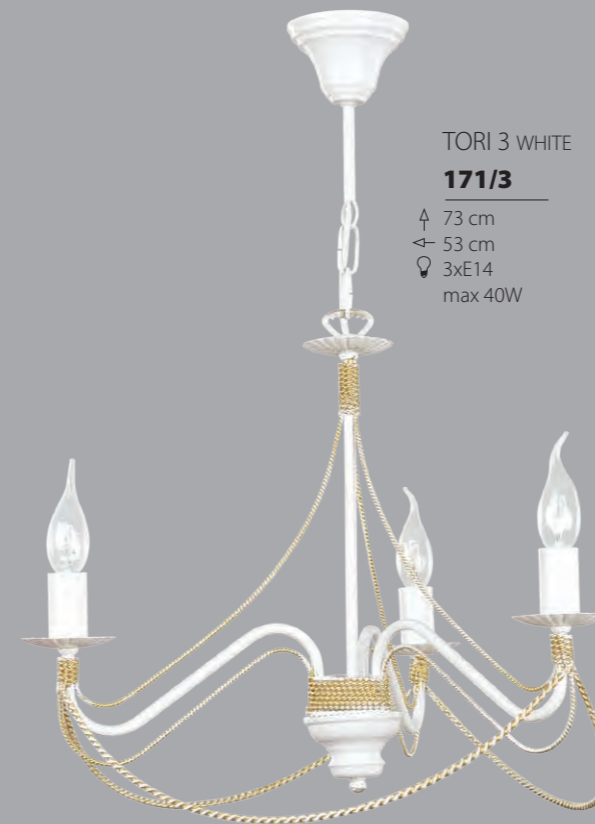

# EMIBIG

lighting

TORI LP3 WHITE  
**171/LP3**

↑ 162 cm  
← 50 cm  
💡 3xE14  
max 40W

TORI K2 WHITE  
**171/K2**

↑ 26 cm  
← 24 cm  
💡 2xE14  
max 40W

TORI LN2 WHITE  
**171/LN2**

↑ 39 cm  
← 24 cm  
💡 2xE14  
max 40W

TORI 3 WHITE  
**171/3**

↑ 73 cm  
← 53 cm  
💡 3xE14  
max 40W

TORI 6 WHITE  
**171/6**

↑ 73 cm  
← 63 cm  
💡 6xE14  
max 40W

# ATENA

ATENA LP2  
**136/LP2**  
↑ 160 cm  
← 49 cm  
💡 2xE27  
max 60W

ATENA K1  
**136/K1**  
↑ 25 cm  
← 25 cm  
💡 1xE27  
max 60W

ATENA LN1  
**136/LN1**  
↑ 36 cm  
← 26 cm  
💡 1xE27  
max 60W

ATENA 3  
**136/3**  
↑ 75 cm  
← 65 cm  
💡 3xE27  
max 60W