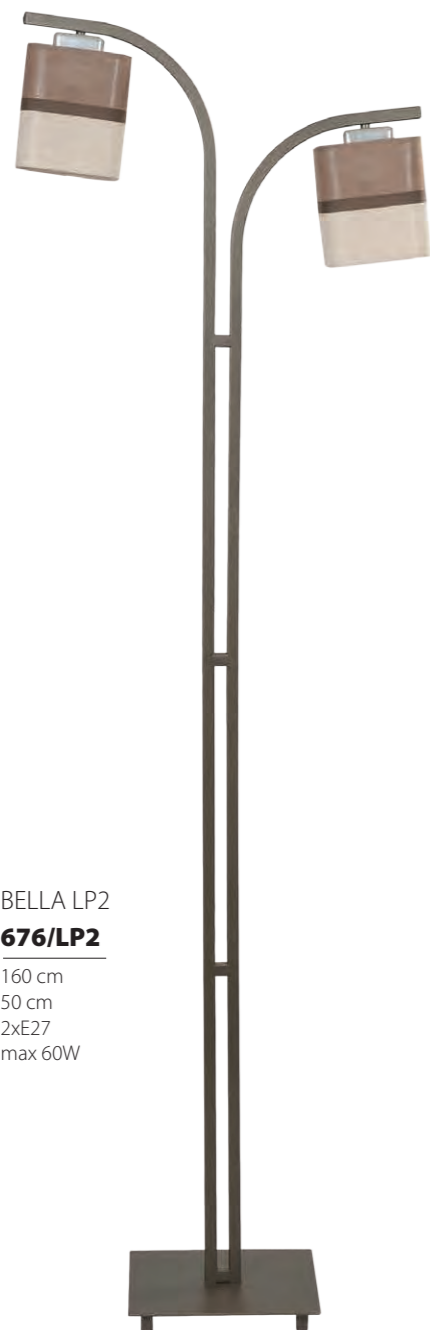

# EMIBIG

lighting

OCEAN LP2  
**675/LP2**

↑ 160 cm  
← 50 cm  
💡 2xE27  
max 60W

OCEAN K1  
**675/K1**

↑ 34 cm  
← 25 cm  
💡 1xE27  
max 60W

OCEAN 2  
**675/2**

↑ 20 cm  
← 42 cm  
💡 2xE27  
max 60W

OCEAN 3  
**675/3**

↑ 20 cm  
← 62 cm  
💡 3xE27  
max 60W

OCEAN LN1  
**675/LN1**

↑ 38 cm  
← 25 cm  
💡 1xE27  
max 60W

OCEAN 4  
**675/4**

↑ 20 cm  
← 82 cm  
💡 4xE27  
max 60W

# BELLA

BELLA LP2  
**676/LP2**

↑ 160 cm  
← 50 cm  
💡 2xE27  
max 60W

BELLA K1  
**676/K1**

↑ 34 cm  
← 25 cm  
💡 1xE27  
max 60W

BELLA LN1  
**676/LN1**

↑ 38 cm  
← 25 cm  
💡 1xE27  
max 60W

BELLA 2  
**676/2**