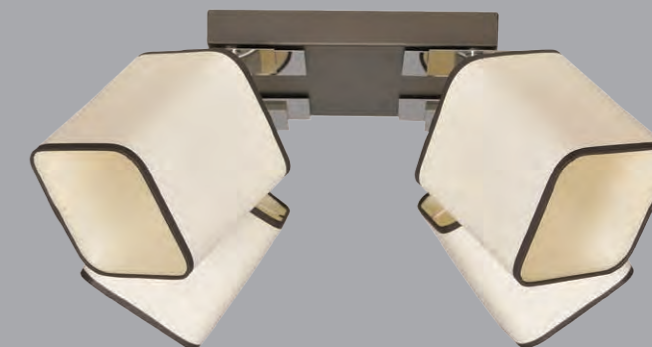

## EMIBIG

lighting

HUGO 3

**704/3**

↑ 30 cm  
← 60 cm  
💡 3xE27  
max 60W

HUGO 4

**704/4**

↑ 30 cm  
← 90 cm  
💡 4xE27  
max 60W