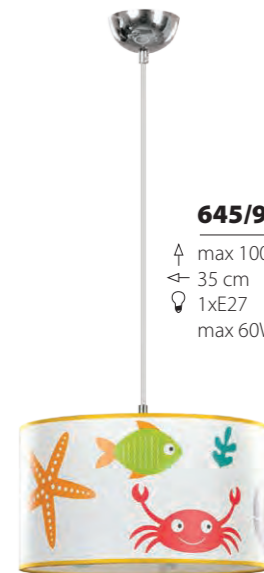

# EMIBIG

lighting

**645/1**

↑ max 100 cm  
← 35 cm  
💡 1xE27  
max 60W

**645/2**

↑ max 100 cm  
← 35 cm  
💡 1xE27  
max 60W

**645/3**

↑ max 100 cm  
← 35 cm  
💡 1xE27  
max 60W

**645/4**

↑ max 100 cm  
← 35 cm  
💡 1xE27  
max 60W

**645/5**

↑ max 100 cm  
← 35 cm  
💡 1xE27  
max 60W

**645/6**

↑ max 100 cm  
← 35 cm  
💡 1xE27  
max 60W

**645/7**

↑ max 100 cm  
← 35 cm  
💡 1xE27  
max 60W

**645/8**

↑ max 100 cm  
← 35 cm  
💡 1xE27  
max 60W

**645/9**

↑ max 100 cm  
← 35 cm  
💡 1xE27  
max 60W

**645/10**

↑ max 100 cm  
← 35 cm  
💡 1xE27  
max 60W