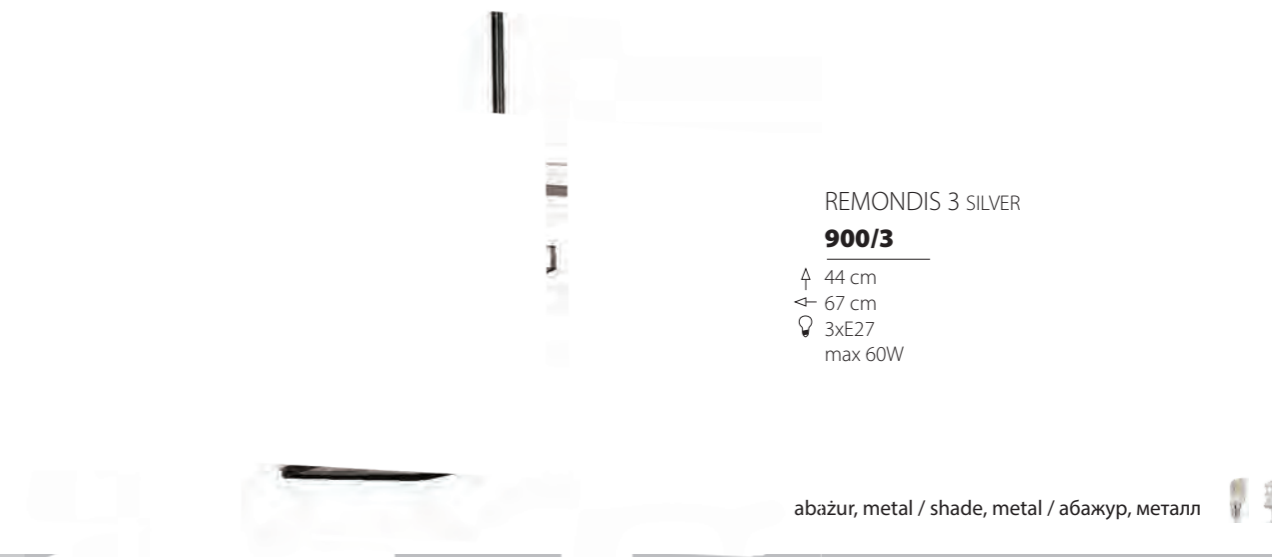

REMONDIS 3 SILVER
900/3

↑ 44 cm
← 67 cm
💡 3xE27
max 60W