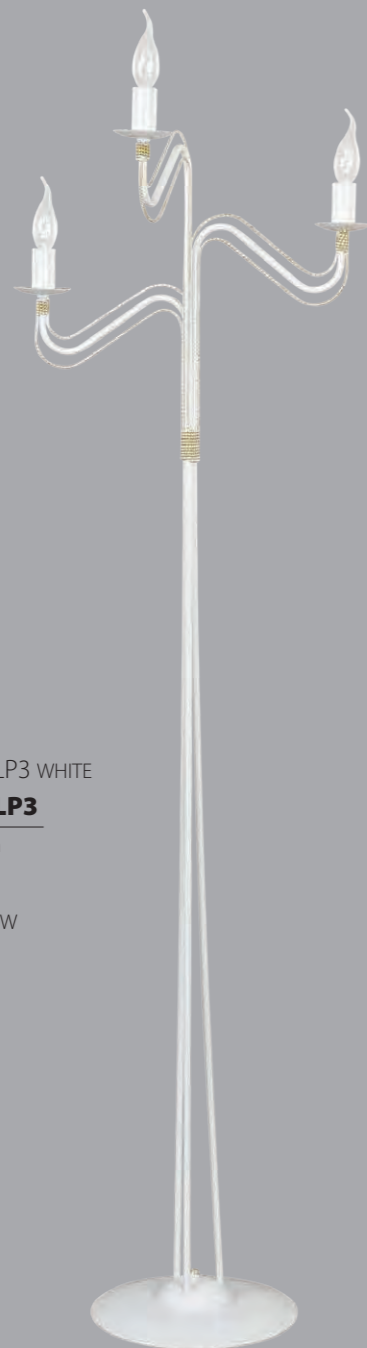

TORI LN2 WHITE
171/LN2

TORI WHITE

EMIBIG

lighting

TORI LP3 WHITE
171/LP3

↑ 162 cm
← 50 cm
💡 3xE14
max 40W