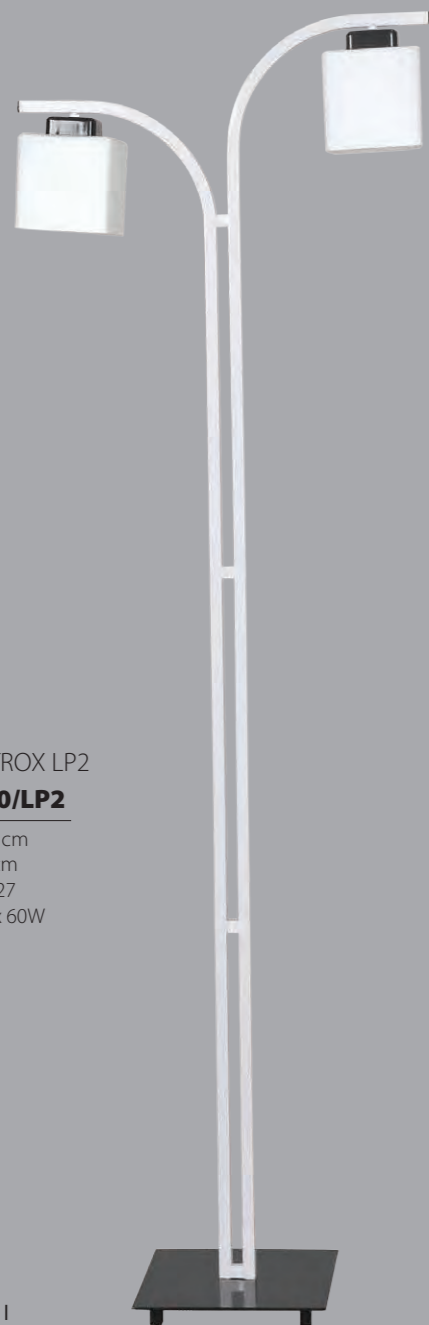

ELTROX

EMIBIG

lighting

ELTROX LP2
590/LP2

↑ 160 cm
← 50 cm
💡 2xE27
max 60W