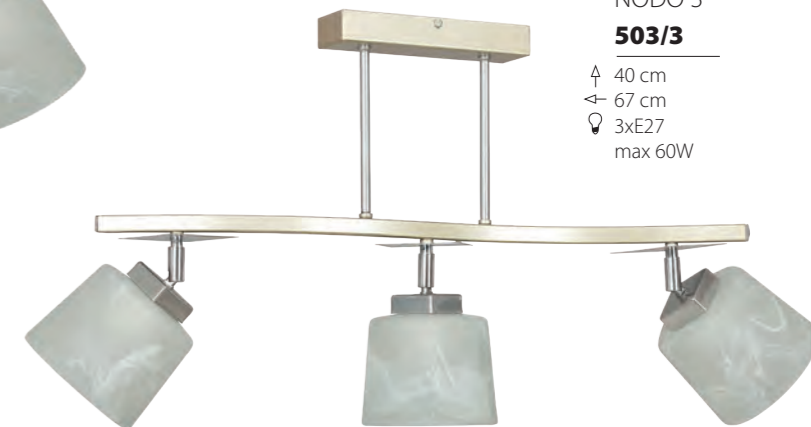

# NODO

NODO LP2  
**503/LP2**  
↑ 165 cm  
← 35 cm  
💡 2xE27  
max 60W

NODO K1  
**503/K1**  
↑ 30 cm  
← 20 cm  
💡 1xE27  
max 60W

NODO LN1  
**503/LN1**  
↑ 45 cm  
← 20 cm  
💡 1xE27  
max 60W

NODO 2  
**503/2**  
↑ 40 cm  
← 45 cm  
💡 2xE27  
max 60W