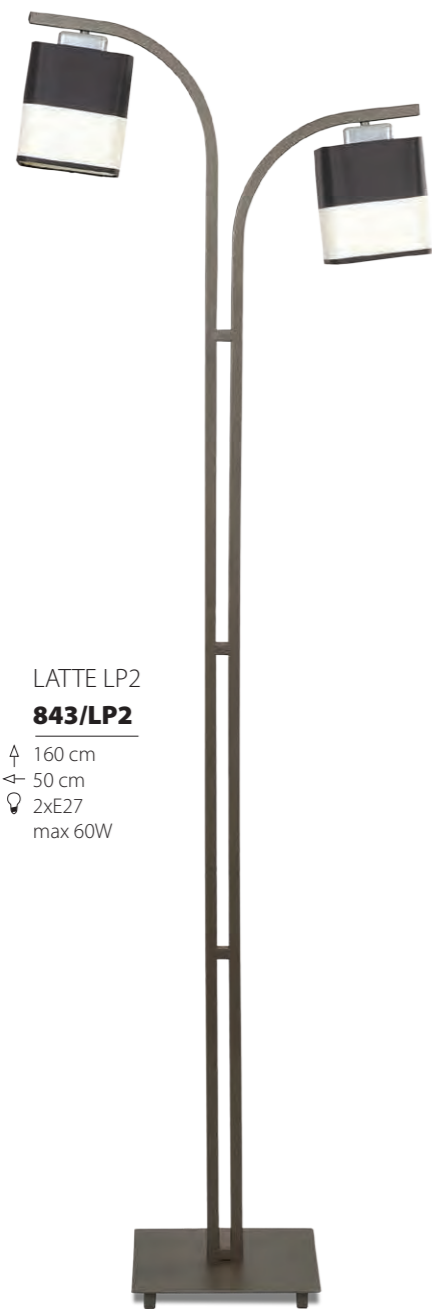

# EMIBIG

lighting

ZEBRA LP2  
**871/LP2**  
↑ 160 cm  
← 50 cm  
💡 2xE27  
max 60W

ZEBRA K1  
**871/K1**  
↑ 34 cm  
← 25 cm  
💡 1xE27  
max 60W

ZEBRA LN1  
**871/LN1**  
↑ 38 cm  
← 25 cm  
💡 1xE27  
max 60W

ZEBRA 2  
**871/2**  
↑ 38 cm  
← 52 cm  
💡 2xE27  
max 60W

ZEBRA 4  
**871/4**  
↑ 38 cm  
← 66 cm  
💡 4xE27  
max 60W

ZEBRA 3  
**871/3**  
↑ 38 cm  
← 78 cm  
💡 3xE27  
max 60W

# LATTE

LATTE LP2  
**843/LP2**

↑ 160 cm  
← 50 cm  
💡 2xE27  
max 60W

LATTE K1  
**843/K1**

↑ 34 cm  
← 25 cm  
💡 1xE27  
max 60W

LATTE LN1  
**843/LN1**

↑ 38 cm  
← 25 cm  
💡 1xE27  
max 60W

LATTE 2  
**843/2**

↑ 38 cm  
← 52 cm  
💡 2xE27  
max 60W