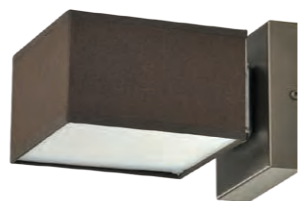

FRUGO K1 BROWN

710/K1

↑ 12 cm
↔ 20 cm
💡 1xE14
max 40W