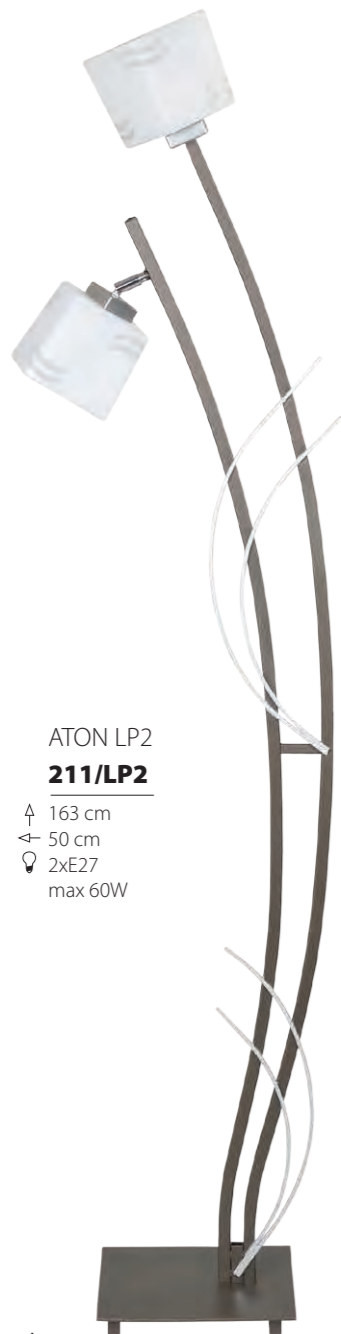

SONEX 2A SILVER  
**651/2A**  
↑ max 100 cm  
← 33 cm  
💡 2xE27  
max 60W

SONEX 2B SILVER  
**651/2B**  
↑ max 100 cm  
← 35 cm  
💡 2xE27  
max 60W

SONEX 3 SILVER  
**651/3**  
↑ max 100 cm  
← 50 cm  
💡 3xE27  
max 60W

# EMIBIG

lighting

ATON LP2  
**211/LP2**  
↑ 163 cm  
← 50 cm  
💡 2xE27  
max 60W

ATON K1  
**211/K1**  
↑ 20 cm  
← 23 cm  
💡 1xE27  
max 60W

ATON LN1  
**211/LN1**  
↑ 50 cm  
← 20 cm  
💡 1xE27  
max 60W