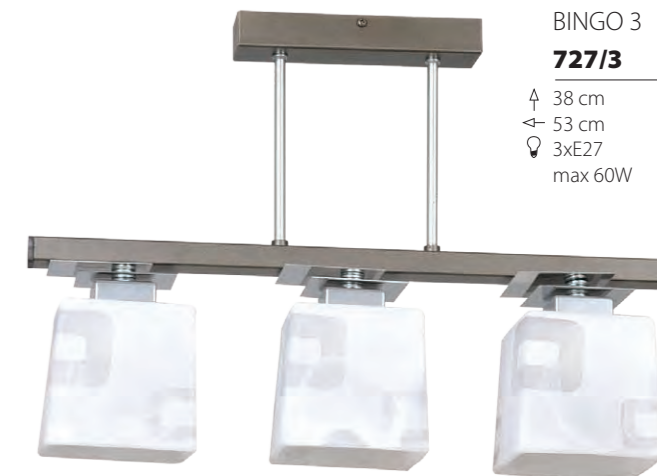

BINGO 3
727/3

↑ 38 cm
← 53 cm
💡 3xE27
max 60W