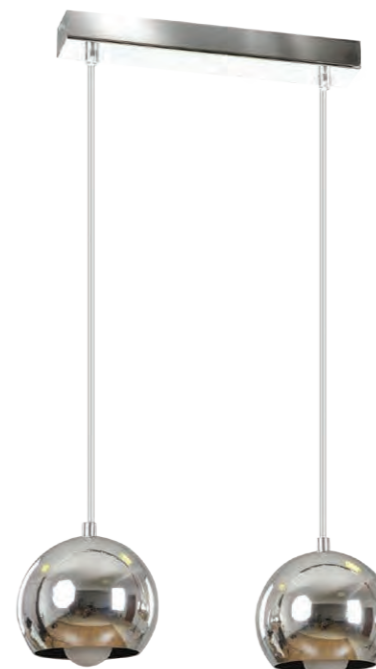

## BALL ORANGE

**BALL 1 ORANGE**  
**403/1**

↑ max 100 cm  
← 14 cm  
💡 1xE27  
max 60W

**BALL 2 ORANGE**  
**403/2**

↑ max 100 cm  
← 40 cm  
💡 2xE27  
max 60W

**BALL 3 ORANGE**  
**403/3**

↑ max 100 cm  
← 66 cm  
💡 3xE27  
max 60W

## BALL CHROME

**BALL 1 CHROME**  
**404/1**

↑ max 100 cm  
← 14 cm  
💡 1xE27  
max 60W

**BALL 2 CHROME**  
**404/2**

↑ max 100 cm  
← 40 cm  
💡 2xE27  
max 60W

**BALL 3 CHROME**  
**404/3**

↑ max 100 cm  
← 66 cm  
💡 3xE27  
max 60W