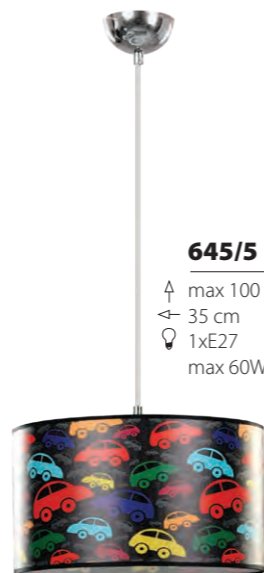

# EMIBIG

lighting

**645/1**

↑ max 100 cm  
← 35 cm  
💡 1xE27  
max 60W

**645/2**

↑ max 100 cm  
← 35 cm  
💡 1xE27  
max 60W

**645/3**

↑ max 100 cm  
← 35 cm  
💡 1xE27  
max 60W

**645/4**

↑ max 100 cm  
← 35 cm  
💡 1xE27  
max 60W

**645/5**

↑ max 100 cm  
← 35 cm  
💡 1xE27  
max 60W

**645/6**

↑ max 100 cm  
← 35 cm  
💡 1xE27  
max 60W

**645/7**

↑ max 100 cm  
← 35 cm  
💡 1xE27  
max 60W