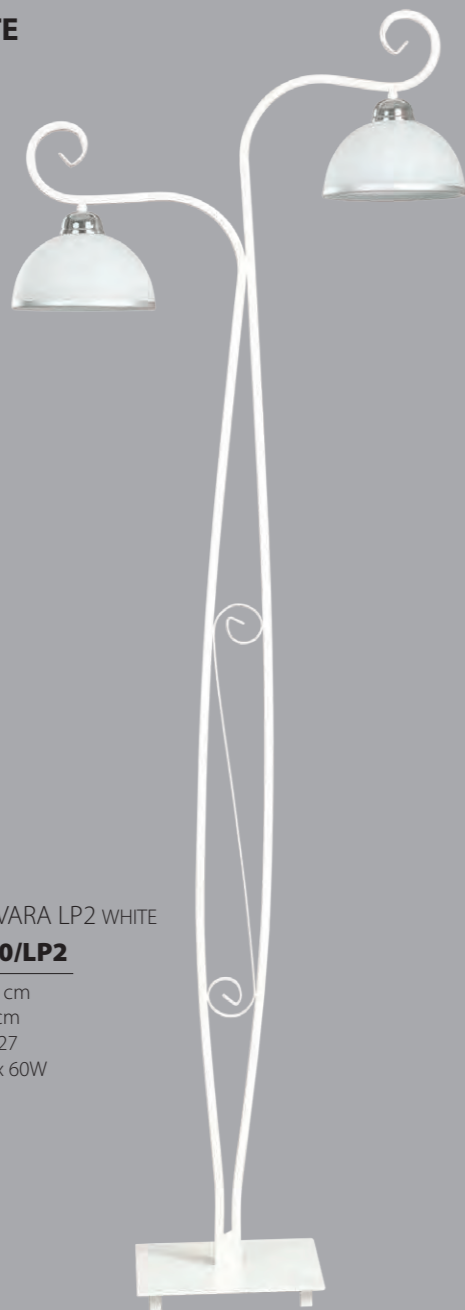

WIVARA LN1 WHITE

WIVARA WHITE

WIVARA LP2 WHITE

840/LP2

- ↑ 160 cm
- ← 70 cm
- 💡 2xE27
- max 60W