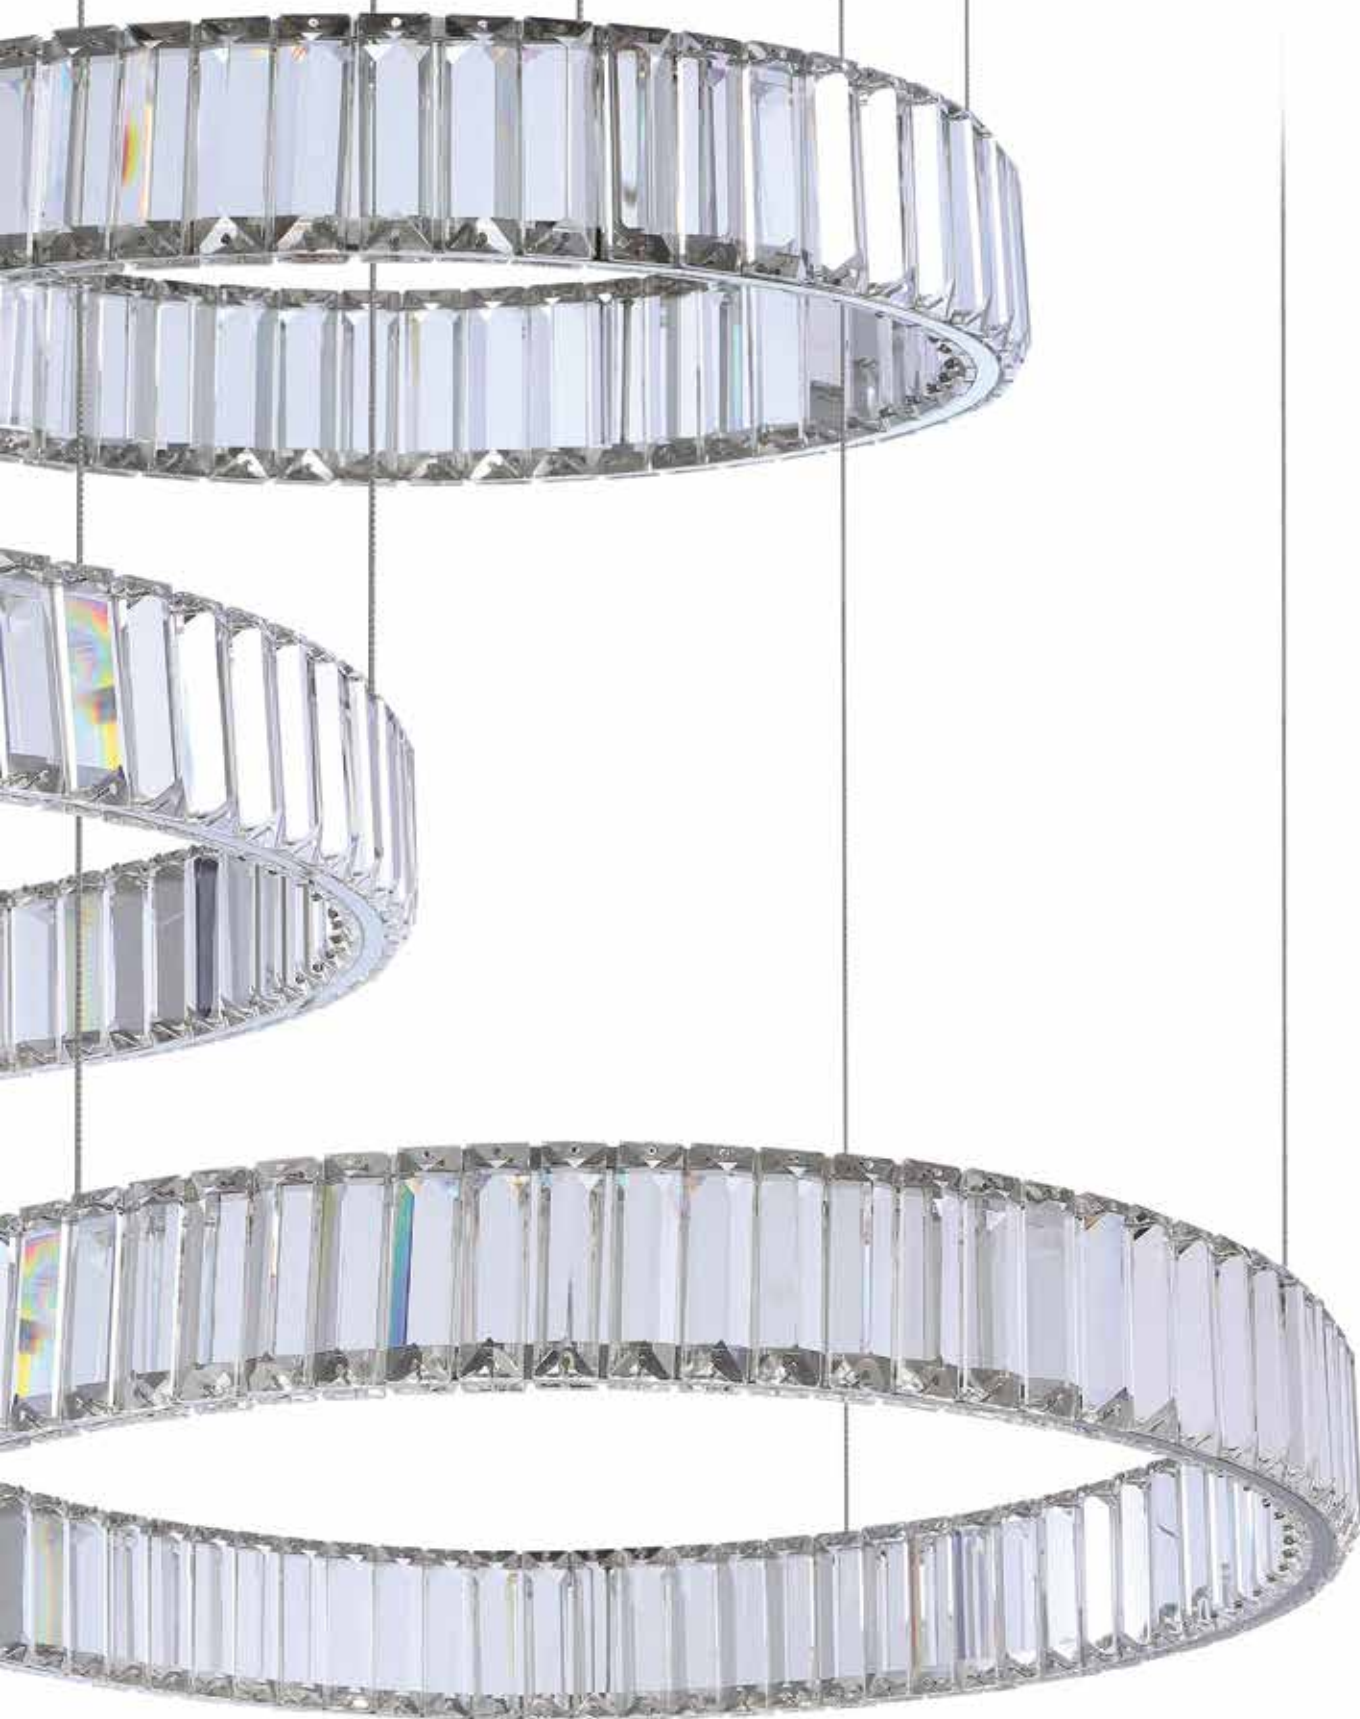

15853/S

Подвесной светильник

D400/600/800

LED 51W

IP 20 LED **

ø300x35
↓2500

ø30x60
↓2500

15850