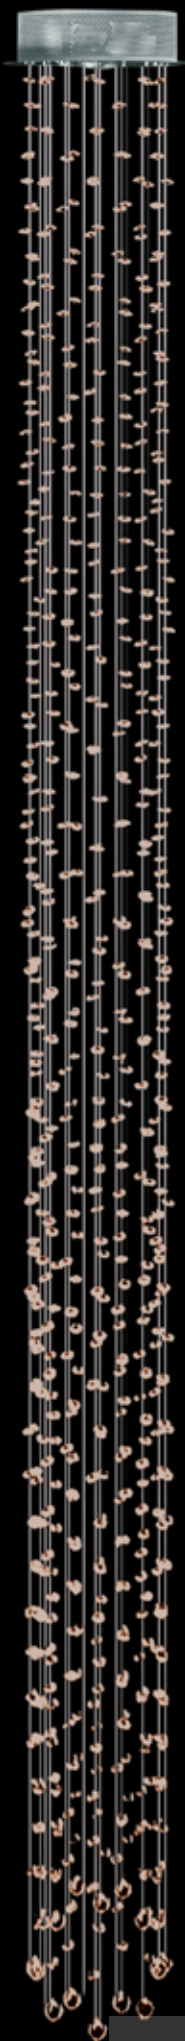

8000

8031/250
Потолочный светильник
D210xH2500
GU10 1*50W

▲ IP 20