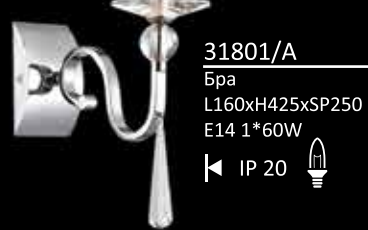

абажур только в белом цвете

31805/PL
Потолочный светильник
D500xH380
E27 5*60W
IP 20

абажур только в белом цвете

31802/A
Бра
L420xH400xSP240
E14 2*60W
IP 20

31800 черный

31800 белый

31801/A
Бра
L160xH425xSP250
E14 1*60W
IP 20