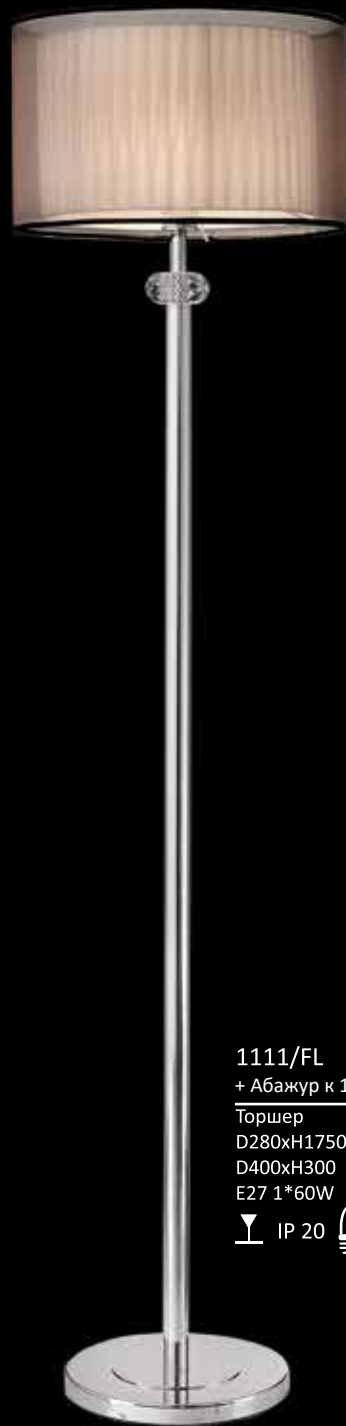

1111/FL
+ Абажур к 1600
Торшер
D280xH1750
D400xH300
E27 1*60W
IP 20