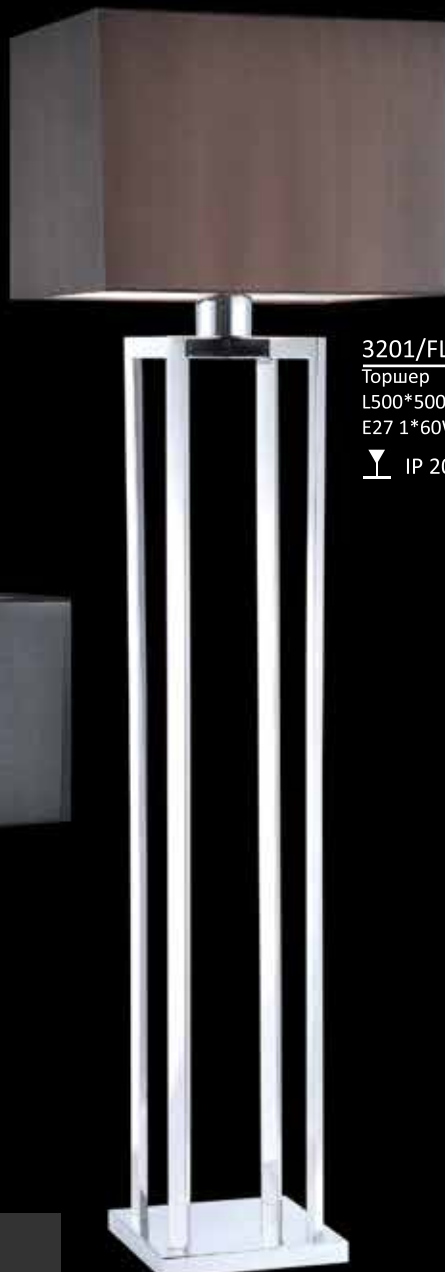

3201/FL

Торшер

L500*500xH1700

E27 1*60W

Y IP 20