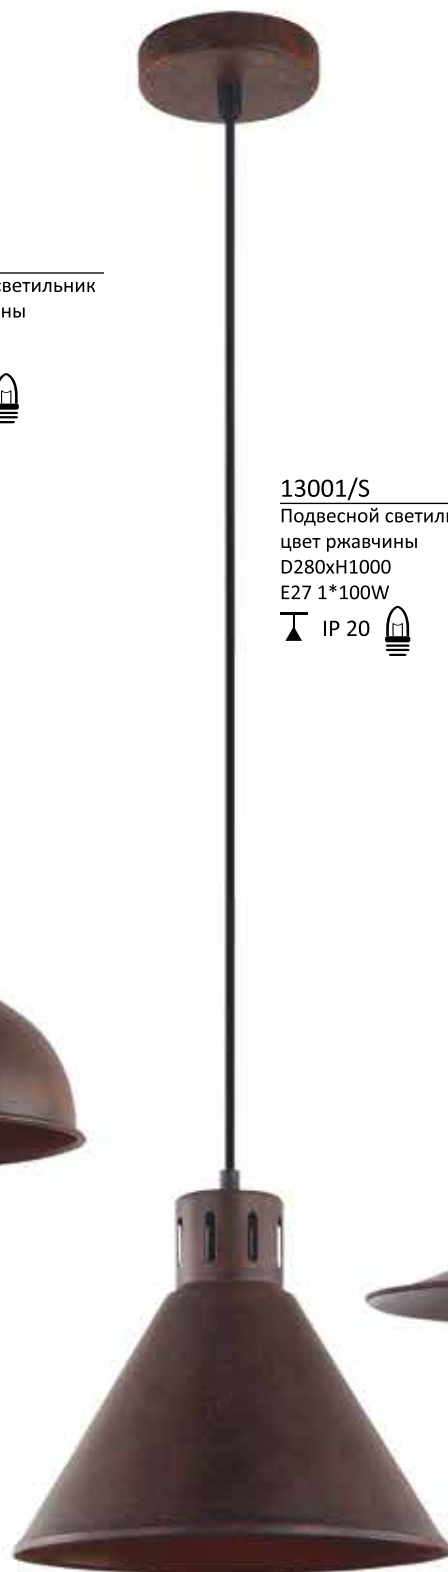

черный

D350xH1150

E27 1*100W

13000

13002/S
Подвесной светильник
цвет ржавчины
D290xH1000
E27 1*100W
IP 20 

13001/S
Подвесной светильник
цвет ржавчины
D280xH1000
E27 1*100W
IP 20 

13006/S
Подвесной светильник
цвет ржавчины
D300xH1000
E27 1*100W
IP 20  **