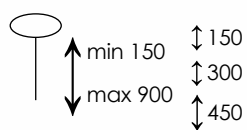

3610+5/C

Люстра

D1030xH520

E14 15*60W

IP 20