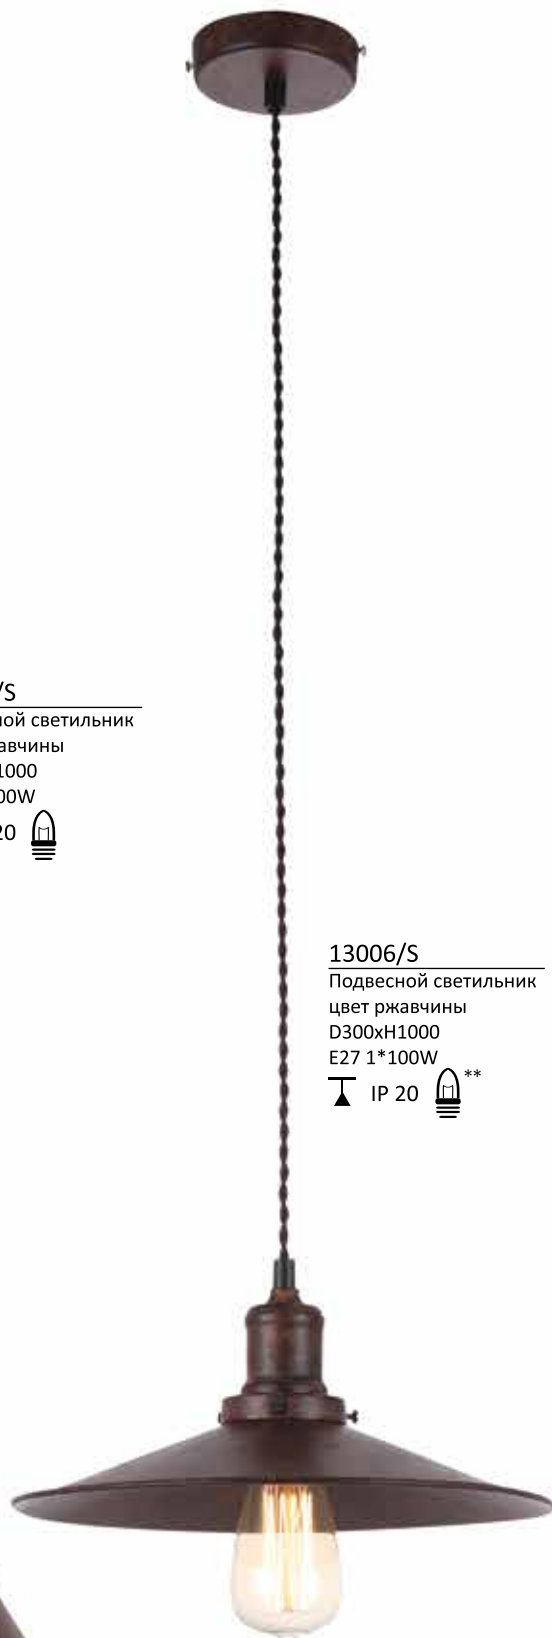

13001/S
Подвесной светильник
цвет ржавчины
D280xH1000
E27 1*100W
IP 20

13006/S
Подвесной светильник
цвет ржавчины
D300xH1000
E27 1*100W
IP 20 **