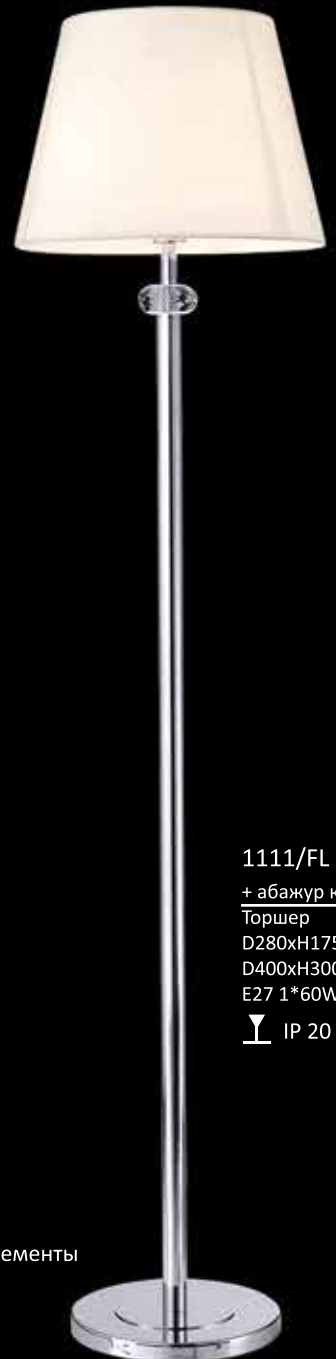

1111/FL
+ абажур к 11600
Торшер
D280xH1750
D400xH300
E27 1*60W
Y IP 20

Ø120x75
↑1000
Арматура цвет никель
Прозрачные хрустальные элементы
Бежевые абажуры