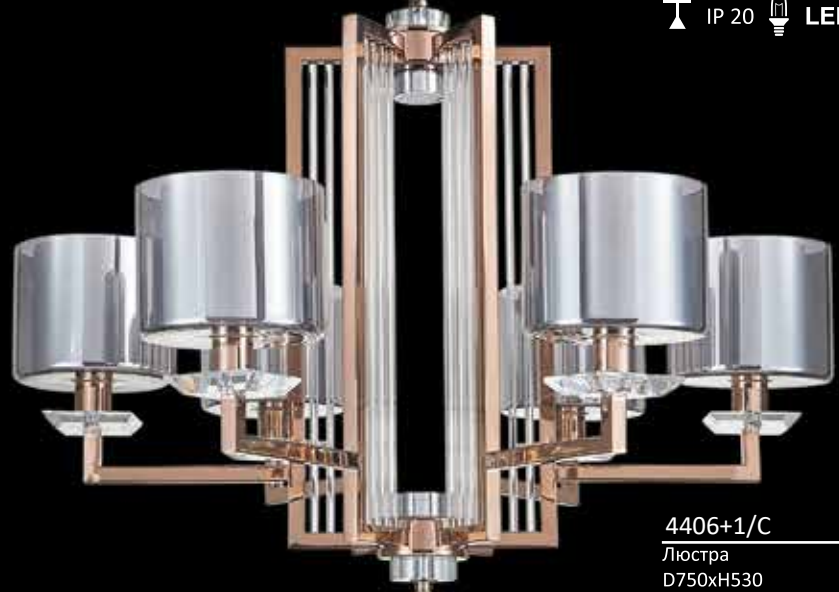

4406+1/C

Люстра
D750xH530
E14 6*60W + LED 2*5W

IP 20 LED