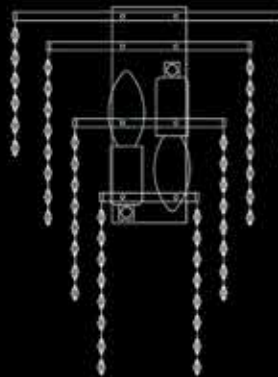

10162/A
Бра
L255xH640xSP75
G9 2*60W
◀ IP 20