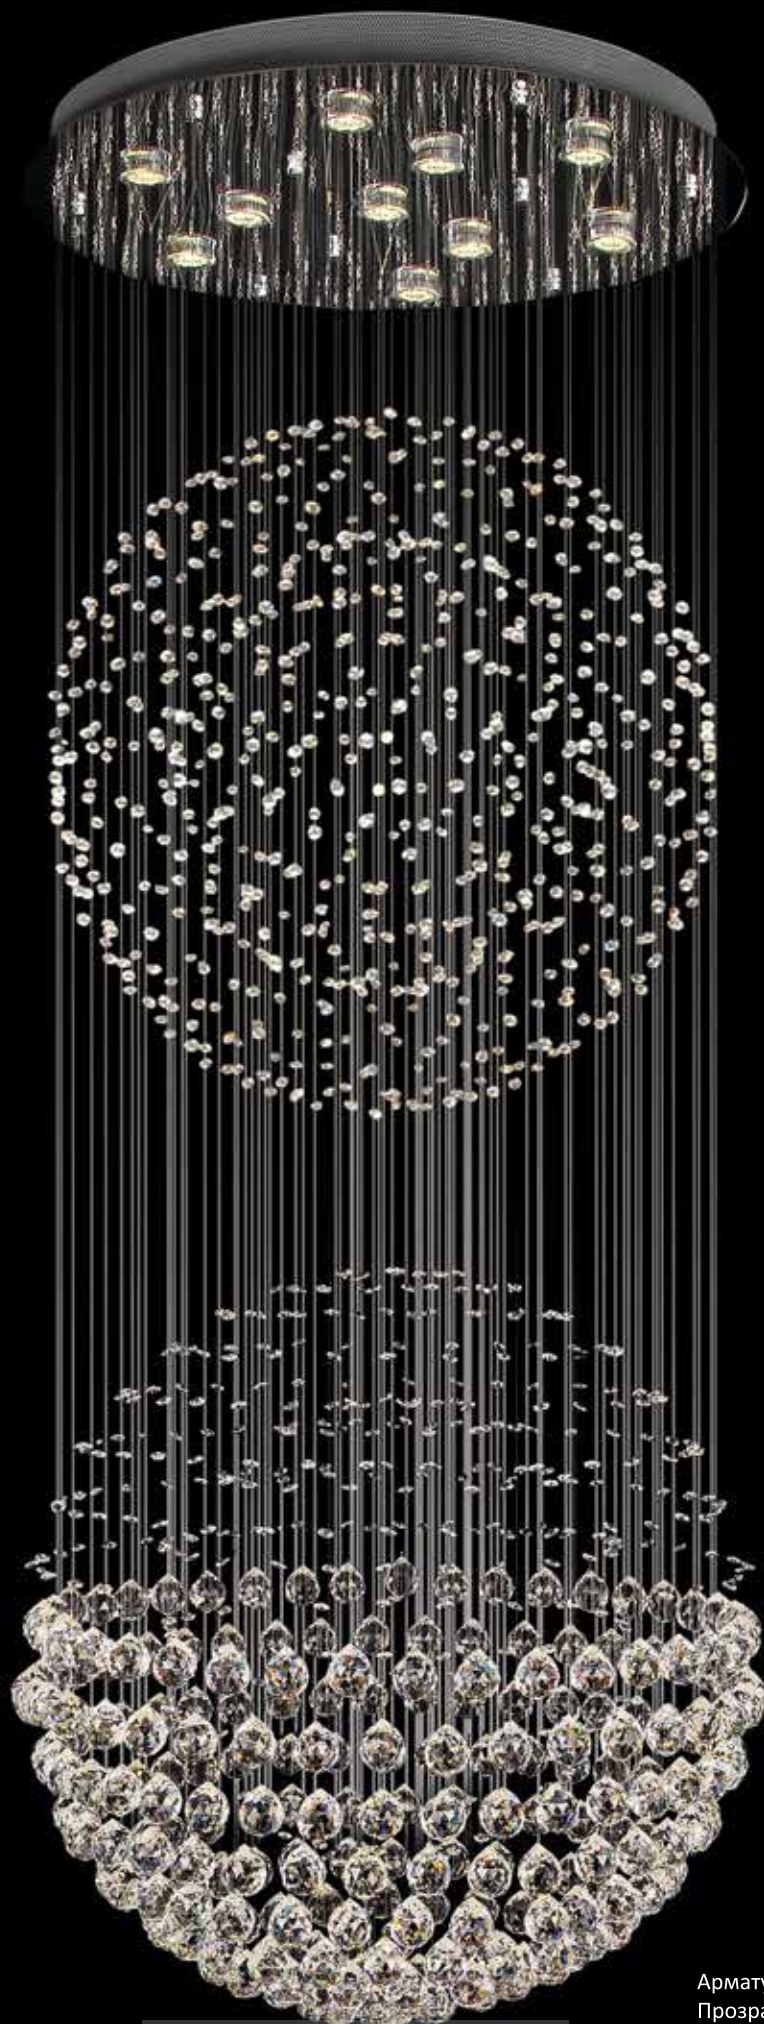

8100

8113/230

Потолочный светильник

D800xH2370

GU10 13*50W

▲ IP 20 **

Арматура цвет хром

Прозрачные хрустальные подвески