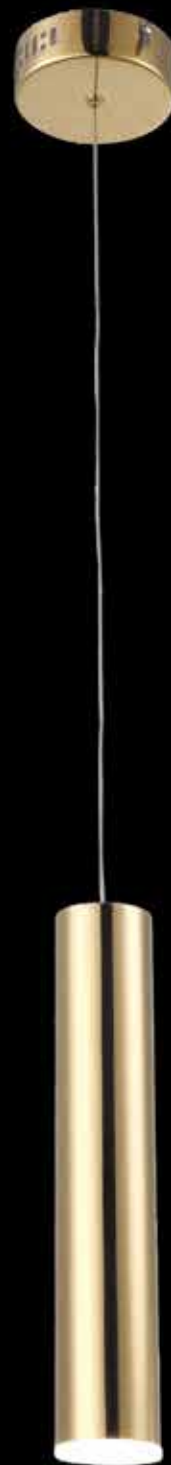

15401/S

Подвесной светильник
D65xH300
LED 1*7W

IP 20 LED **

15402/S

Подвесной светильник
D65xH600
LED 1*7W

IP 20 LED **

Арматура цвет темное золото