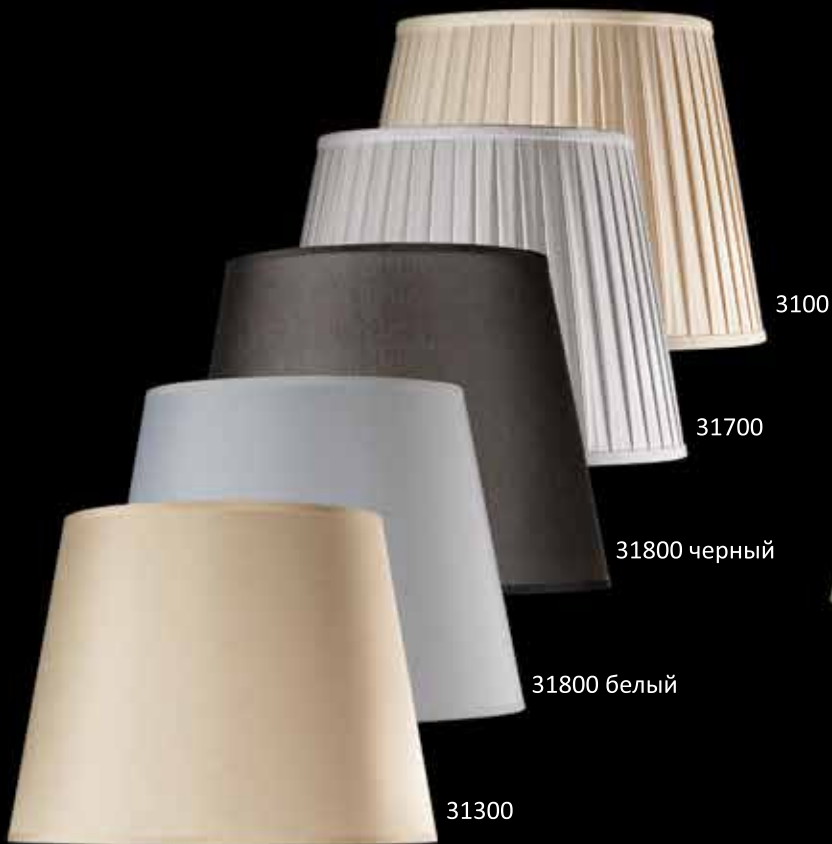

3100

31700

31800 черный

31800 белый

31300