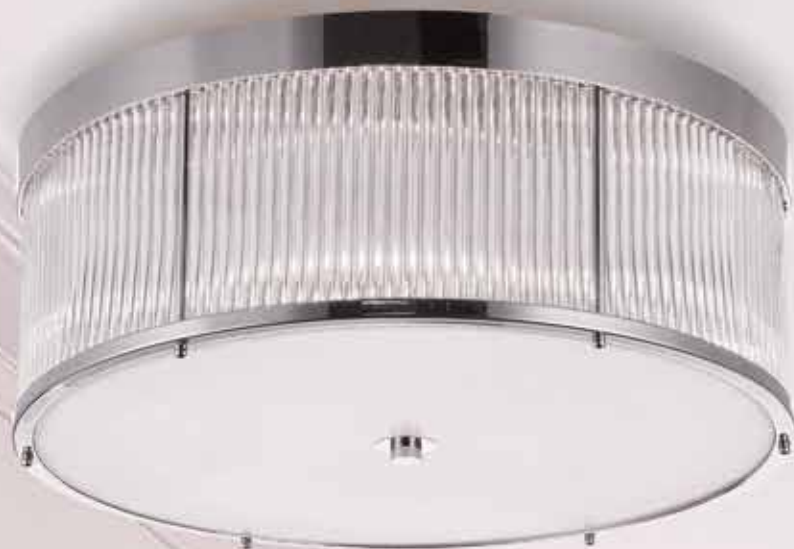

IP 20 

3341/A

Бра
L140xH350xSP190
E14 1*60W

IP 20 

Арматура цвет никель
Прозрачные хрустальные элементы
Абажуры бежевые

ø120x85
↑1000

3296/PL

Потолочный светильник