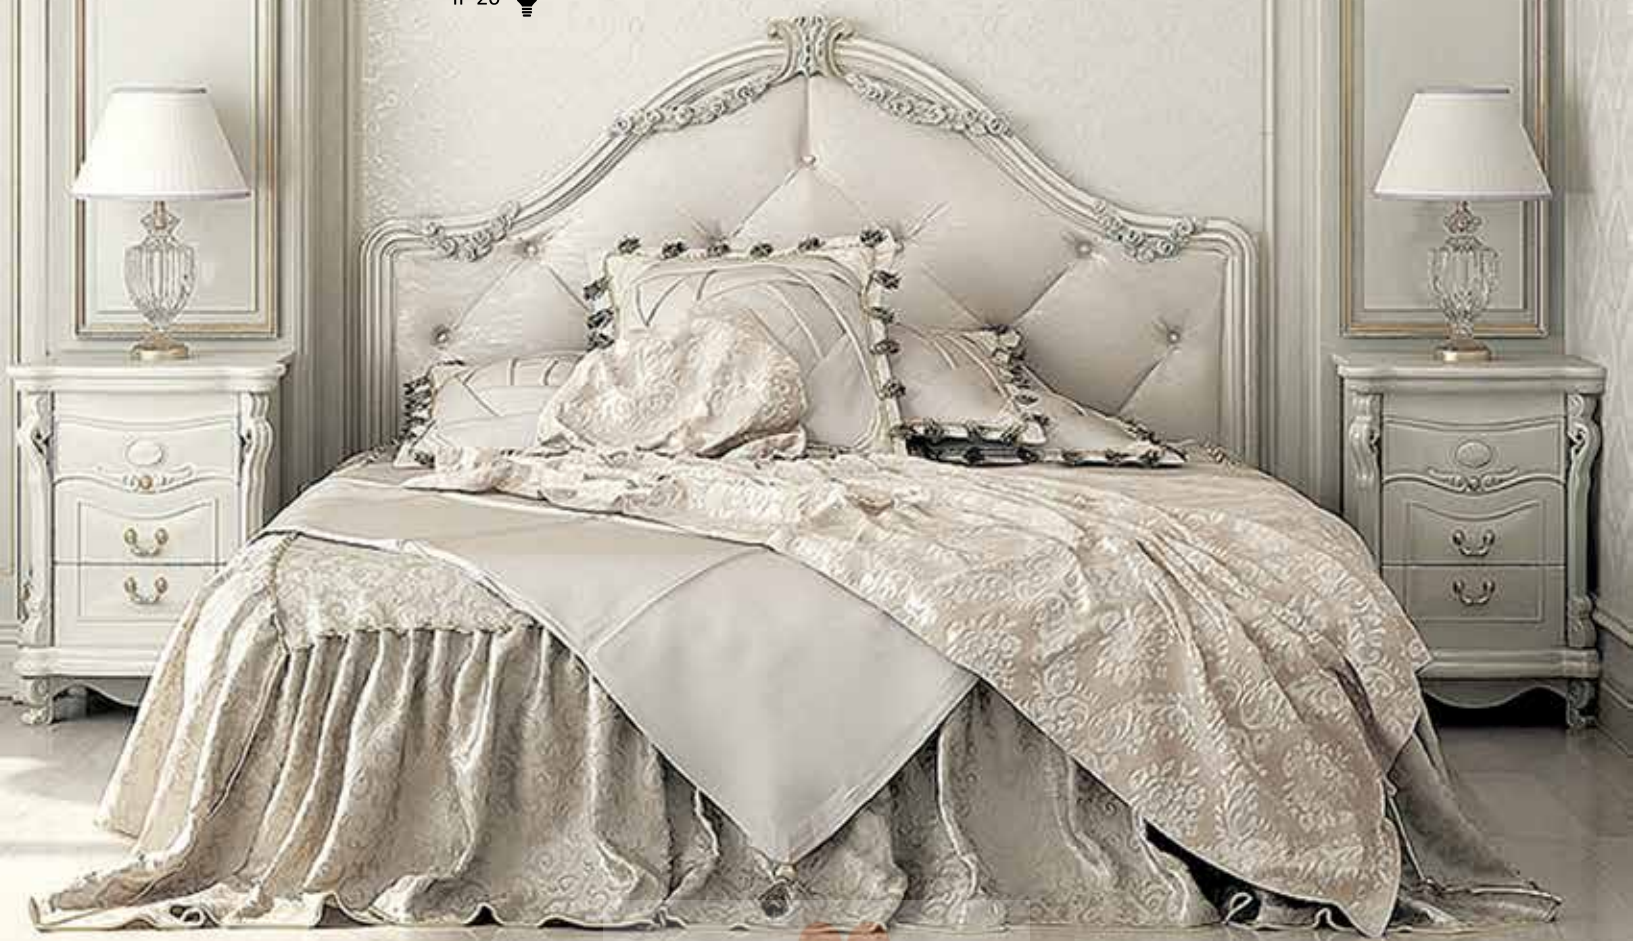

7256/C

Люстра

D820xH500

E14 6*40W

IP 20