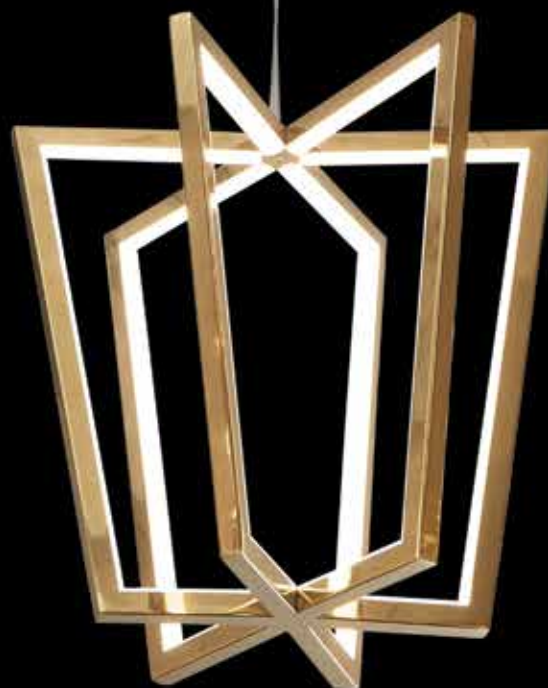

L1800x300xH2000

LED 25W

⏏ IP 20 LED **

☑ L180x120x45
↑2500

15320

15324/C
Люстра
D400xH1200
LED 40W
IP 20 LED **

ø160x40 Арматура цвет розовое золото
↑2500

ø350x400