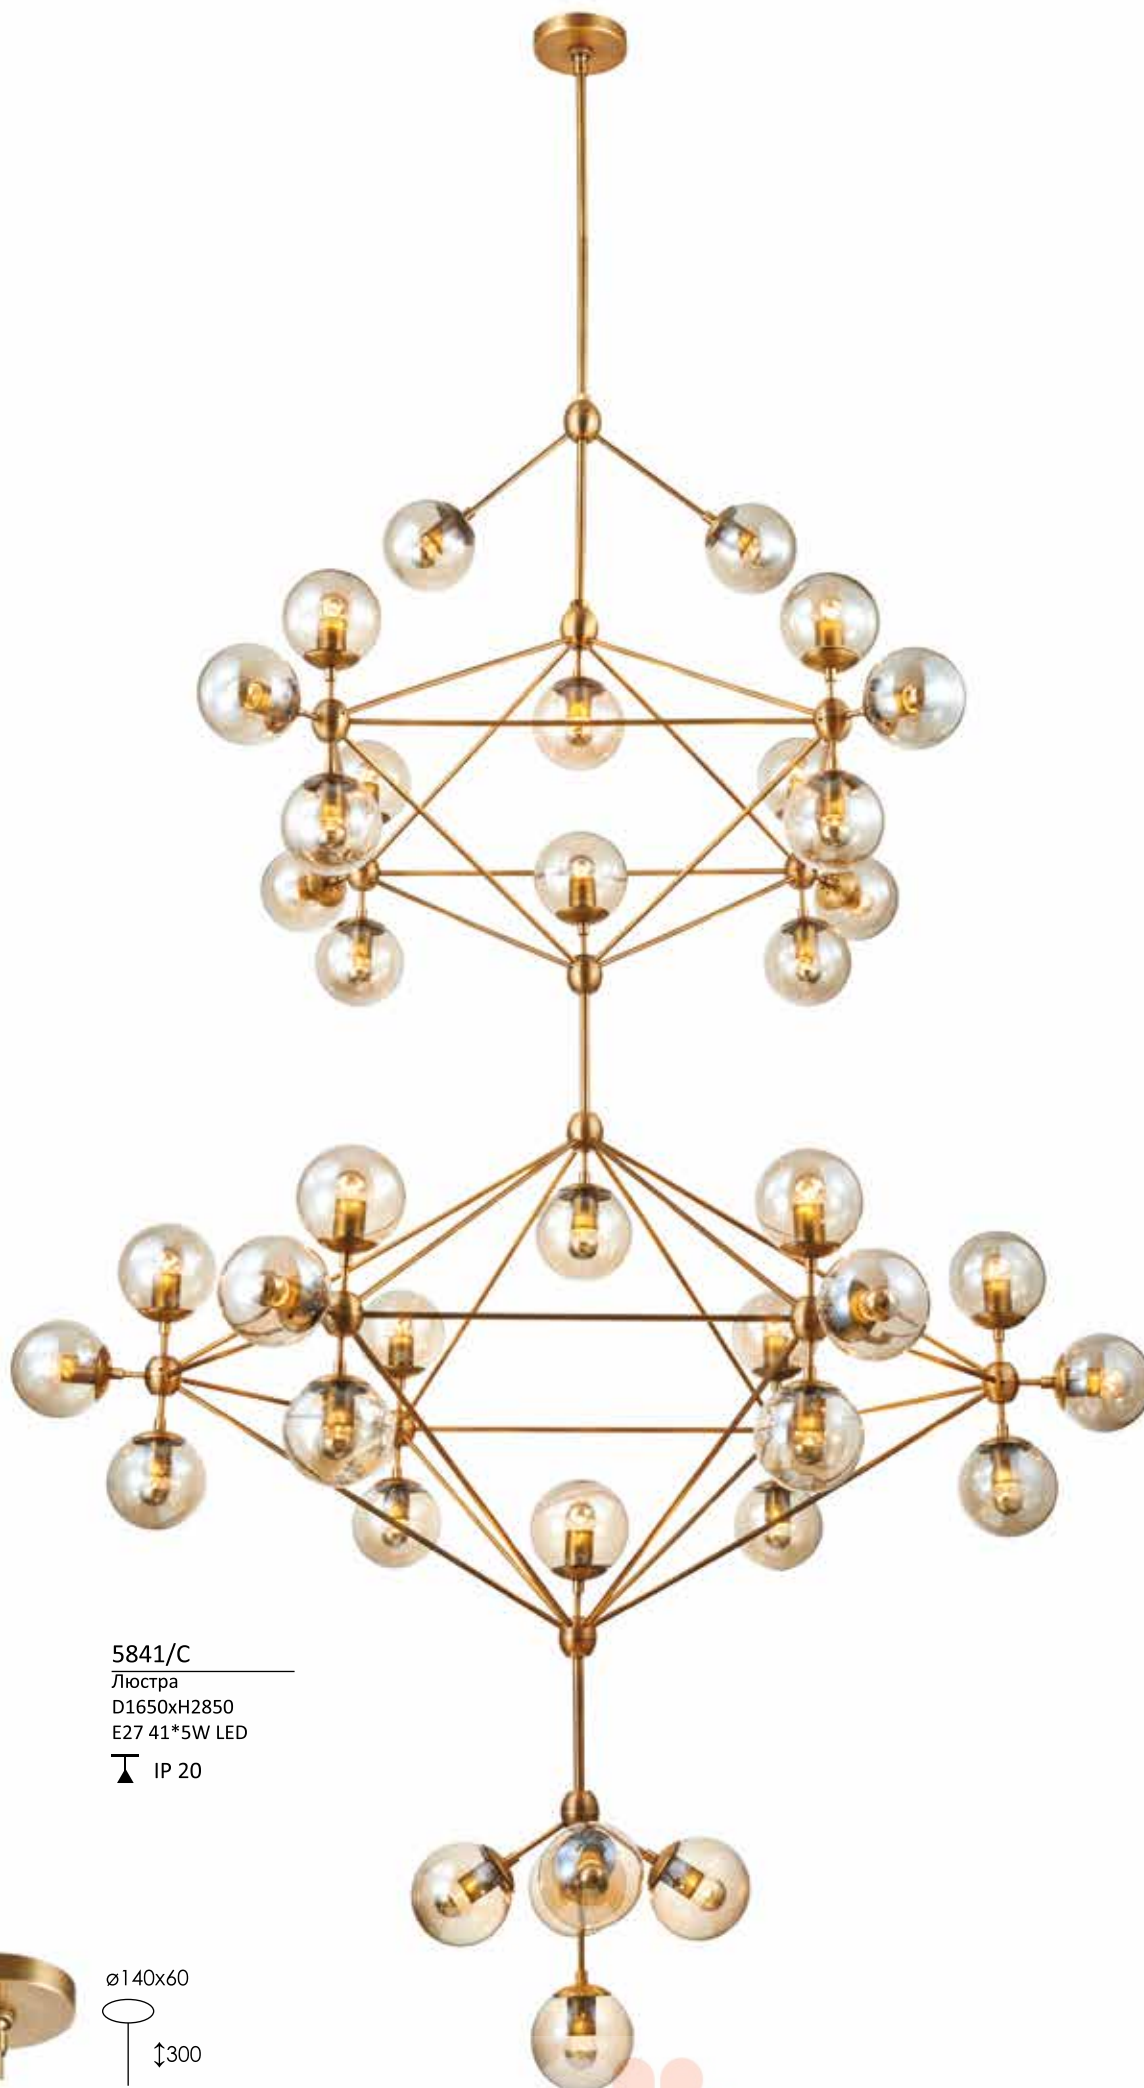

5841/C

Люстра

D1650xH2850

E27 41*5W LED

IP 20

ø140x60

↓300

5800