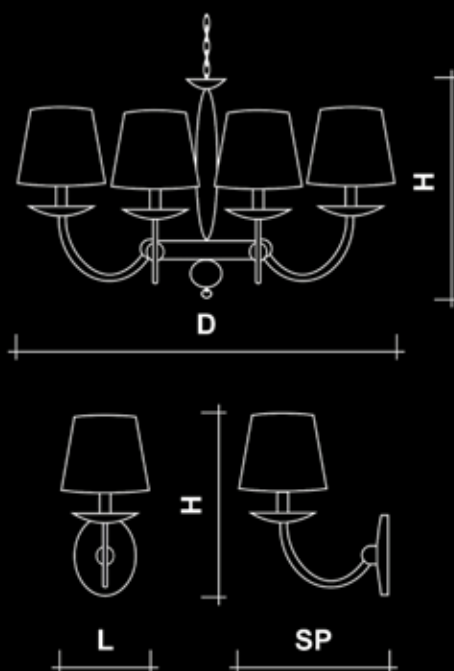

Условные обозначения

D - диаметр, мм

H - высота (без учета высоты цепи и потолочного крепления), мм

L - длина, мм

L100*100 - габаритные размеры (для светильников прямоугольной и неправильной формы), мм

SP - для бра, расстояние от стены, мм

Люстра, подвесной светильник

Потолочный светильник

Бра

Торшер

Настольная лампа

Овальная форма

Сборная высота

Длина цепи

Внимание! На ряд позиций чашка-основание может быть заменена на потолочное крепление. В каталоге данные позиции:

7906/C, 7908/C, 21005/C, 21008/C, 7606/C, 7506/C, 3246/C, 3248/C, 3248/S, 4406+1/C, 4408+1/C, 3106/C, 3108/C, 31304/S, 31308/S, 31305+1/C, 31308/C, 31306+1/C, 31308+1/C, 31706/C, 31708/C, 31806/C, 31808/C, 11606/C, 11608/C, 11610/C, 12206/C, 12208/C, 1116/C, 1118/C

отмечены следующим значком:

Потолочное крепление приобретается отдельно:

В интересах клиентов фабрика оставляет за собой право вносить незначительные изменения в модели для их улучшения без предварительных предупреждений

- Все модели светильников адаптированы для использования в электросети 220В

- Цветопередача на фото носит ориентировочный характер.

- Все модели поставляются без лампочек, кроме серий помеченных (**)