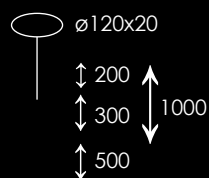

3160

3168/C

Люстра

D800xH480

E14 8*40W

IP 20

3162/A

Бра

L348xH460xSP198

E14 2*40W

IP 20

Арматура цвет матовая никель
Абажуры белые