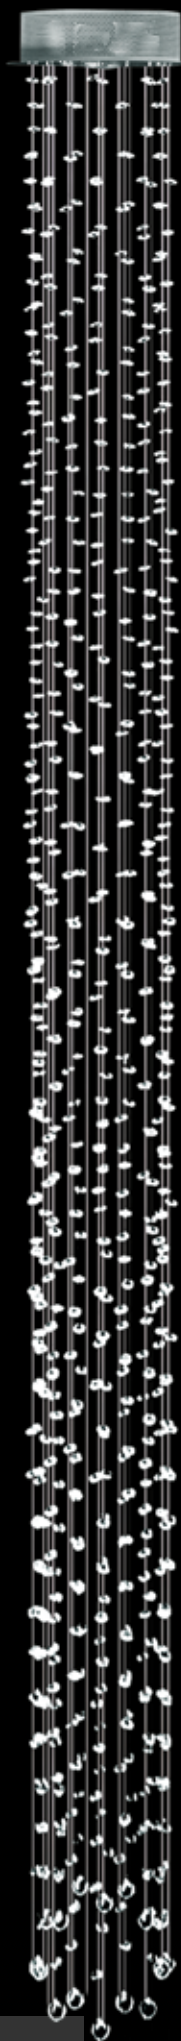

Арматура цвет хром

Прозрачные хрустальные подвески

8000

8031/250
Потолочный светильник
D210xH2500
GU10 1*50W

▲ IP 20 

8031/250
Потолочный светильник
D210xH2500
GU10 1*50W

▲ IP 20 

Арматура цвет хром
Хрустальные элементы прозрачного
или коньячного цвета