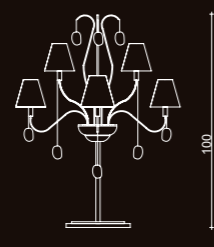

COLORE FUXIA

COLORE BLU

COLORE ORANGE

Art. 1710CH40/KR/RS
ø 180cm H 180cm
40x14x25W
peso Kg.40

Art. 1710/A3/KR/RS
 ø 52 cm H 68 cm
 Pø 14 cm
 3 x E14 x 25W

Art. 1710/FLAMBEAUX/KR/RS
 ø 75 cm H 100 cm
 Pø 14 cm
 8 x E14 x 25W