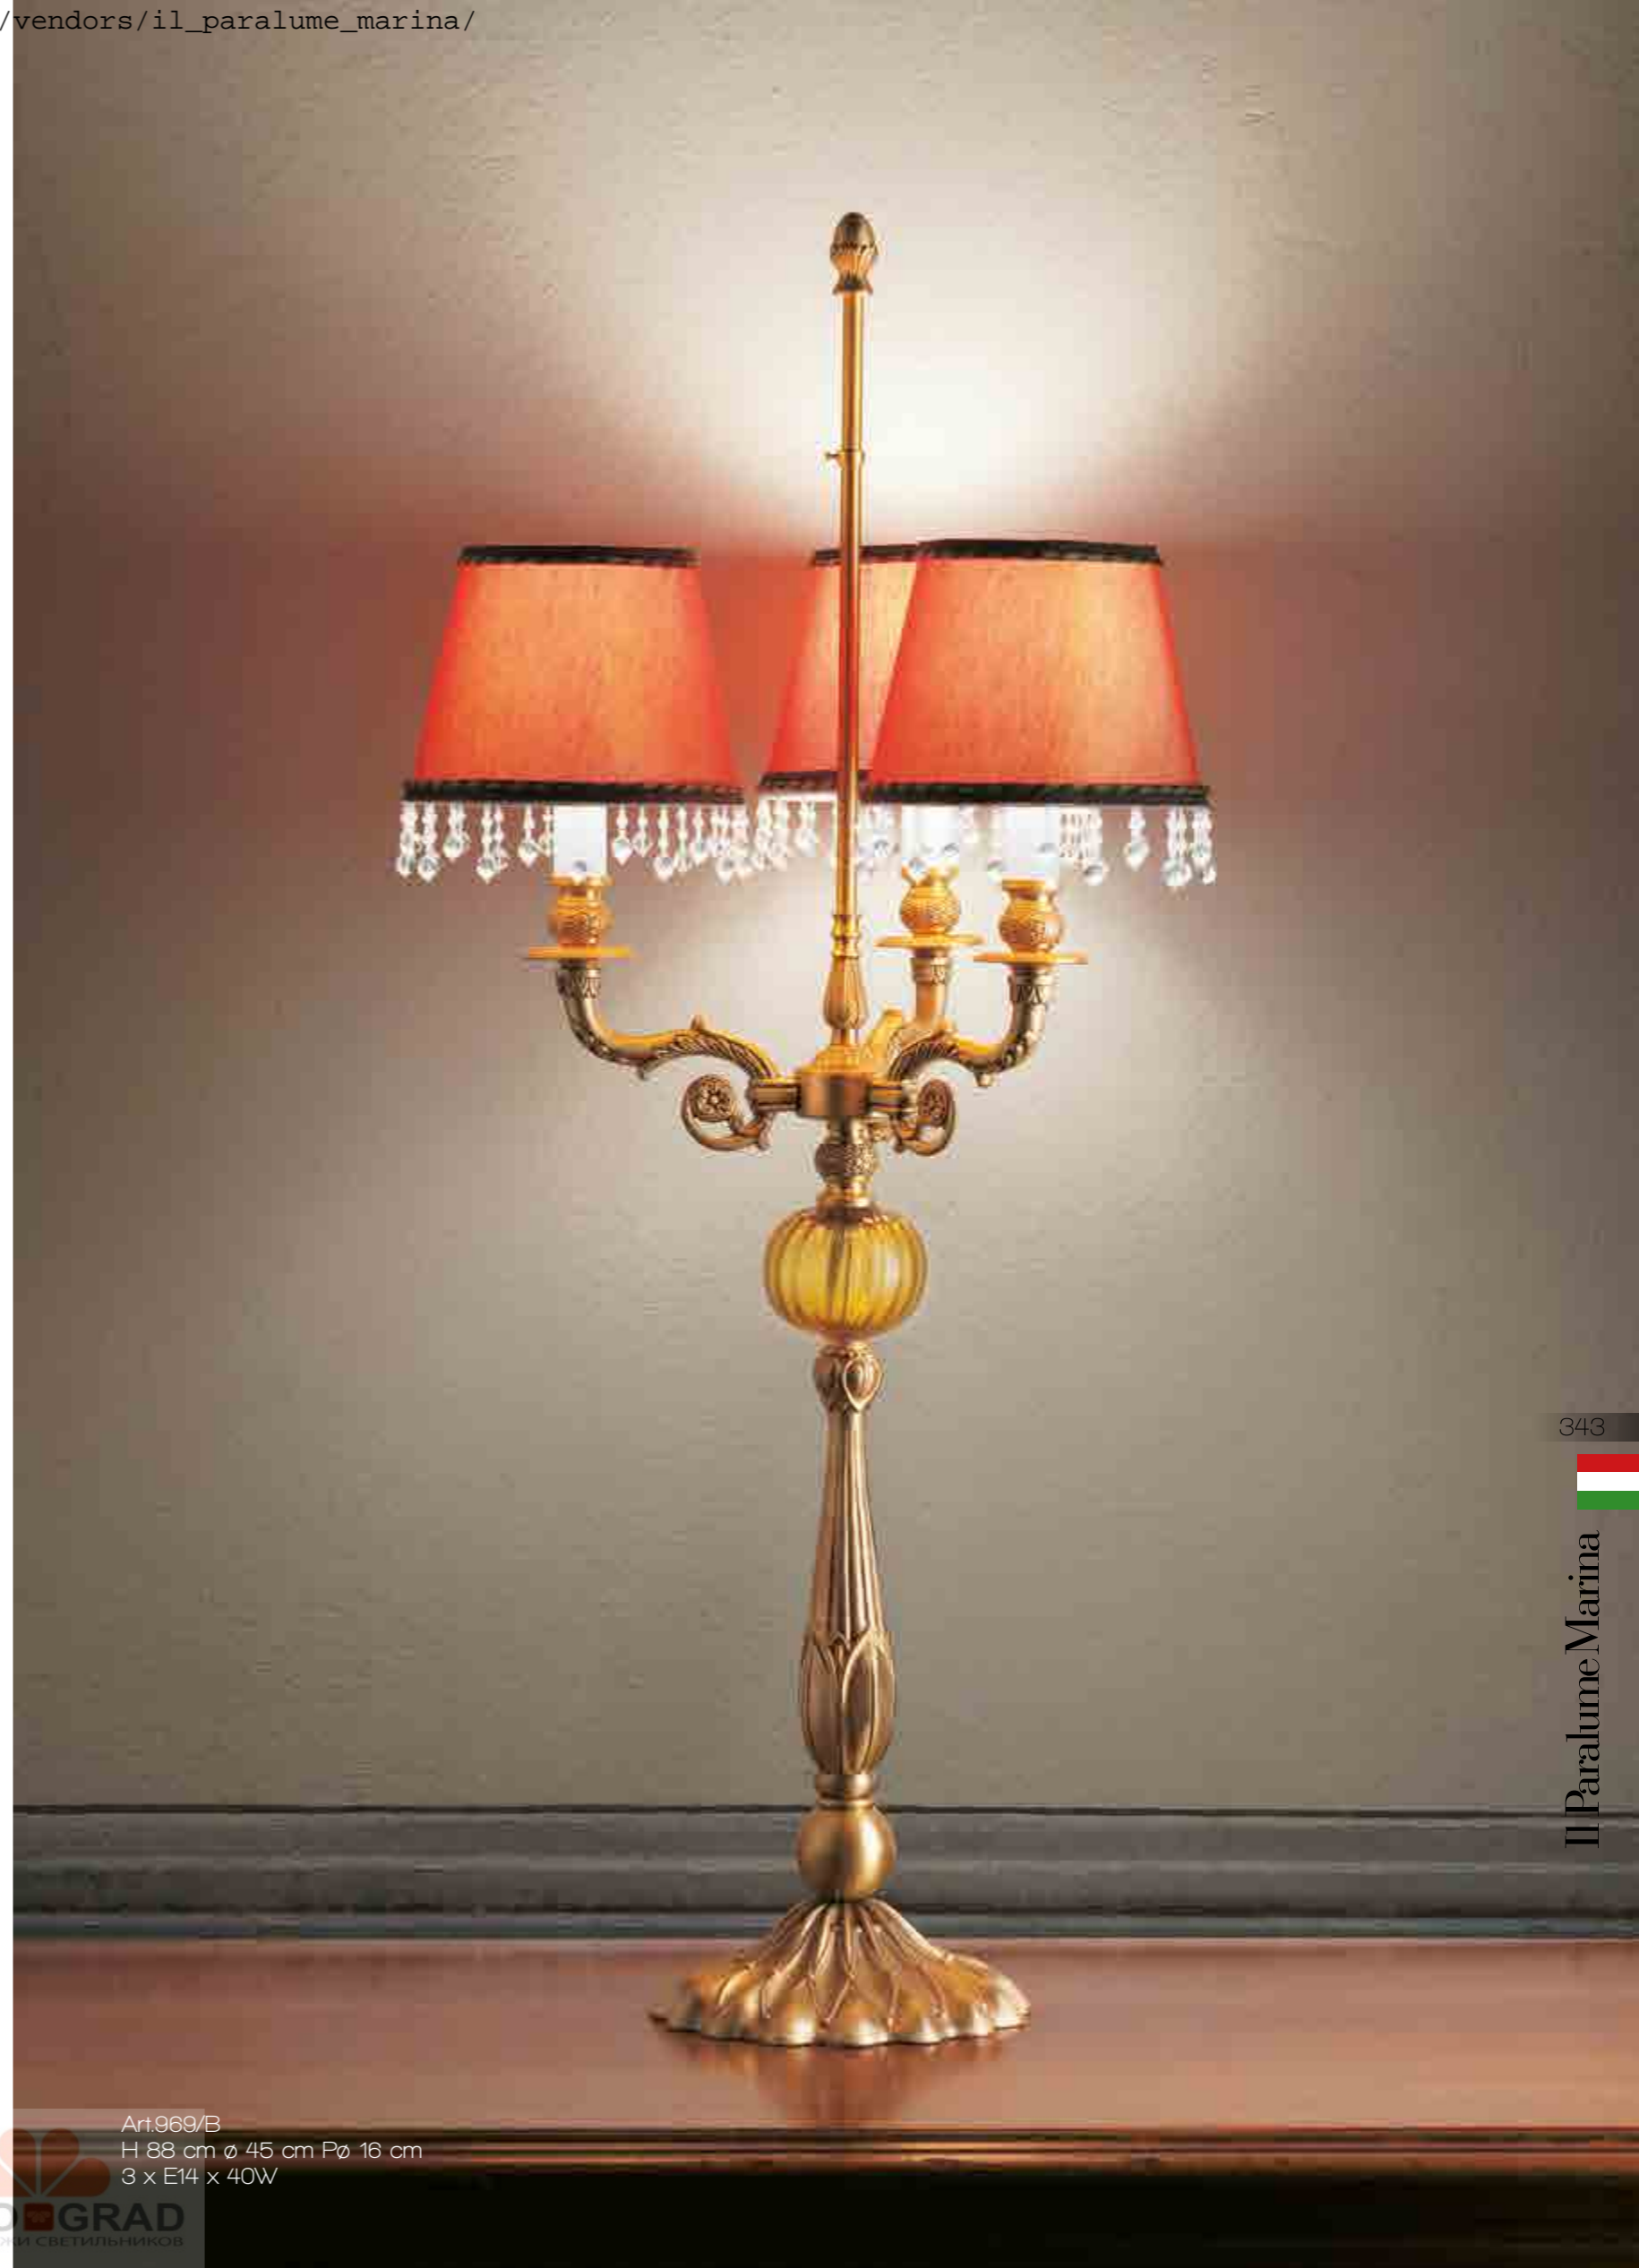

343

Art.969/B
H 88 cm ø 45 cm Pø 16 cm
3 x E14 x 40W