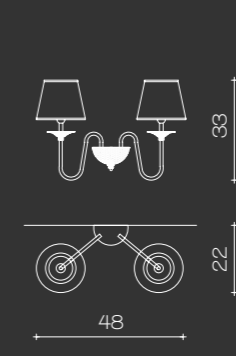

Art. 1460/A2
L 48cm H 33 cm
Sp 22 cm Pø 16 cm
2 x E14 x 40W