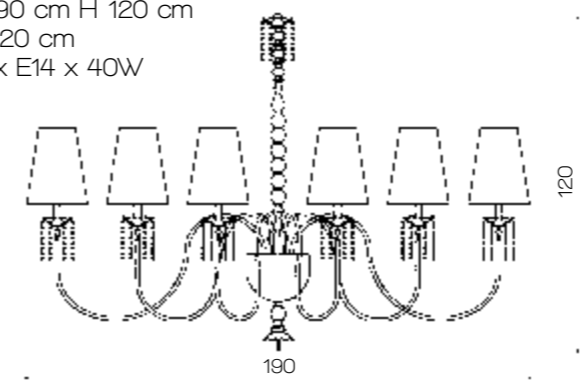

Art. 1451/CH32
ø 190 cm H 185 cm
32 x E14 x 40W