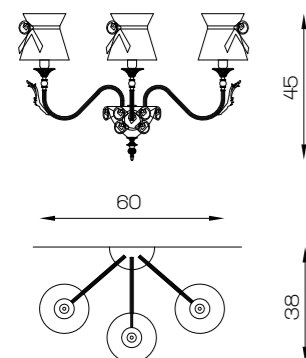

Art. 1850/ORO24K/FUME'
Pø 43 cm H 105 cm
1 x E27 x 60W

Art. 1850/FO/RO
Pø 43 cm H 105 cm
1 x E27 x 60W

120

121

Il Paralume Marina

Art. 1850/CH12/ORO24K/NR
ø 107 cm H 73 cm Pø 16 cm
12 x E14 x 40W

Art. 1850/A3
L 60 cm H 45 cm
Sp 38 cm
3 x E14 x 40W