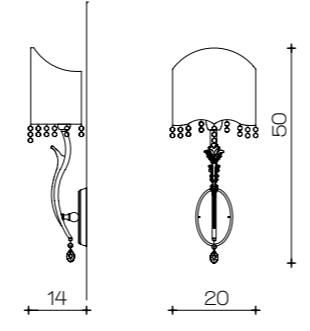

Art. 1744/A1/ORO24K
Pø 16 cm
H 50 cm Sp 25 cm
1 x E14 x 40W

Art. 1744/A2/ORO24K
ø 42 cm H 50 cm
Sp 22 cm Pø 16 cm
2 x E14 x 40W

Art. 1744/A5/V2/ORO24K
ø 80 cm H 80 cm
Sp 44 cm Pø 16 cm
5 x E14 x 40W

*La base è in fusione di
ottone massiccio in finitura
oro 24, le bobeches sono
decorate con petali ed inserti
in cristallo Swarovski
Elements, mentre il fusto
trasparente è di cristallo
fiorentino molato mano,
una combinazione di
glamour e di classico, di
tradizione e modernità.*

Art. 1689/FL/AV
Pø 57 cm H 190 cm
5 x E14 x 40W

LUSTROGRAD
ОПТОВЫЕ ПРОДАЖИ СВЕТИЛЬНИКОВ

Art. 1689/CH16/AV/RS
ø 106 cm H 120 cm Pø 18 cm
16 x E14 x 40W

Art. 1689/A1/V1
Pø 18 cm H 45 cm
Sp 37 cm
1 x E14 x 40W

Art. 1689/A1/V2
L20 cm H 50 cm
Sp 14 cm
1 x E14 x 40W

Art. 1689/A2
L 55 cm H 45 cm
Sp 30 cm Pø 18 cm
2 x E14 x 40W

Art. 1689/P/OV/RS
Pø 20 cm H 47 cm
1 x E14 x 40W

Art. 1689/CH5/AV/RS
ø 100 cm H 90 cm Pø 25 cm
5 x E14 x 40W