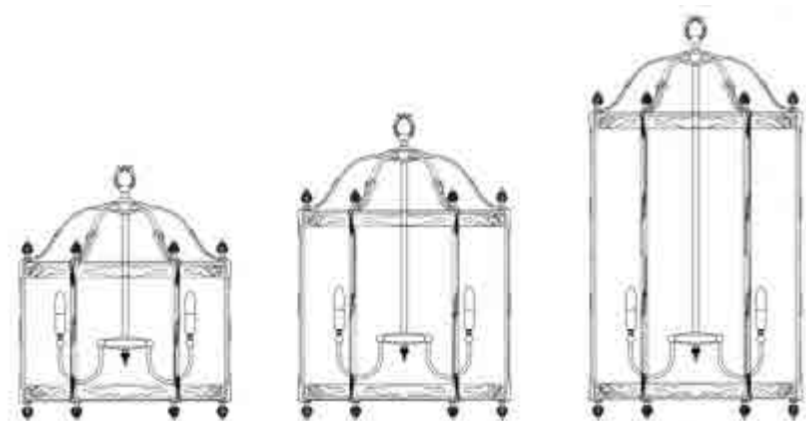

Art.1881/P
ø 63 cm H 76 cm
6 x E27 x 40W

Art.1881/M
ø 63 cm H 91 cm
6 x E27 x 40W

Art.1881/G
ø 63 cm H 120 cm
8 x E27 x 40W

Art. 2053/ORO24
L 101 cm x 62 cm H 106 cm
8 x E14 x 40W

411