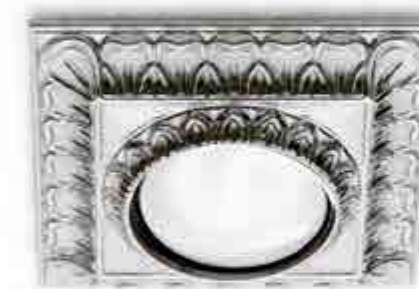

Art. 2047/NL
L 100 x 100 mm ø INT 52mm øForo per
incasso 65mm
completo di molle-with screw