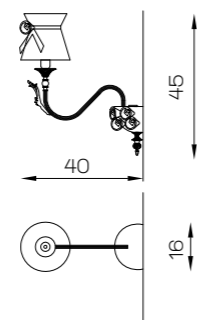

Art. 1850/A1
Pø 16 cm H 45 cm
Sp 40 cm
1 x E14 x 40W

Paralume in seta
avorio su fodera dorata