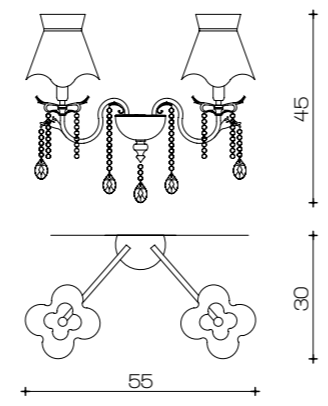

Art. 1689/A1/V2
L20 cm H 50 cm
Sp 14 cm
1 x E14 x 40W