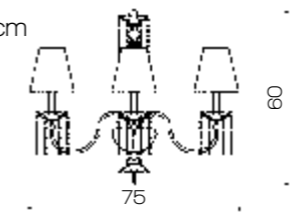

*Paralume plissé avorio e
bordo Swarovski ambra.*

Art. 1443/P
Pø 22 cm H 43 cm
1 x E14 x 40W

Art. 1443/G
Pø 35 cm H 75 cm
1 x E27 x 60W

Art. 1451/BIS
 ø 148 cm H 120 cm
 20 x E14 x 40W

Art. 1505/CH4
 ø 75 cm H 60 cm
 Pø 16 cm
 4 x E14 x 40W