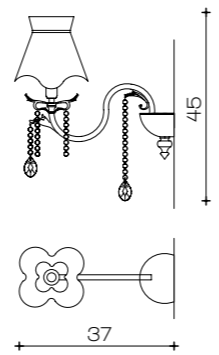

Art. 1689/CH5/AV/RS
ø 100 cm H 90 cm Pø 25 cm
5 x E14 x 40W

Art. 1689/G/AV
Pø 30 cm H 63 cm
1 x E27 x 60W

ОПТОВЫЕ ПРОДАЖИ СВЕТИЛЬНИКОВ