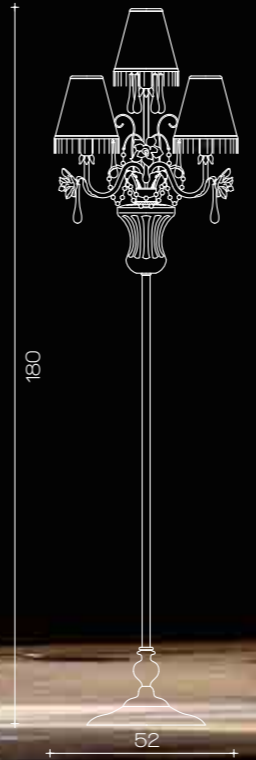

148

Art. 1743/CH12/OV
ø 87 cm H 90 cm
Pø 14 cm
12 x E14 x 40W

149

Il Paralume Marina