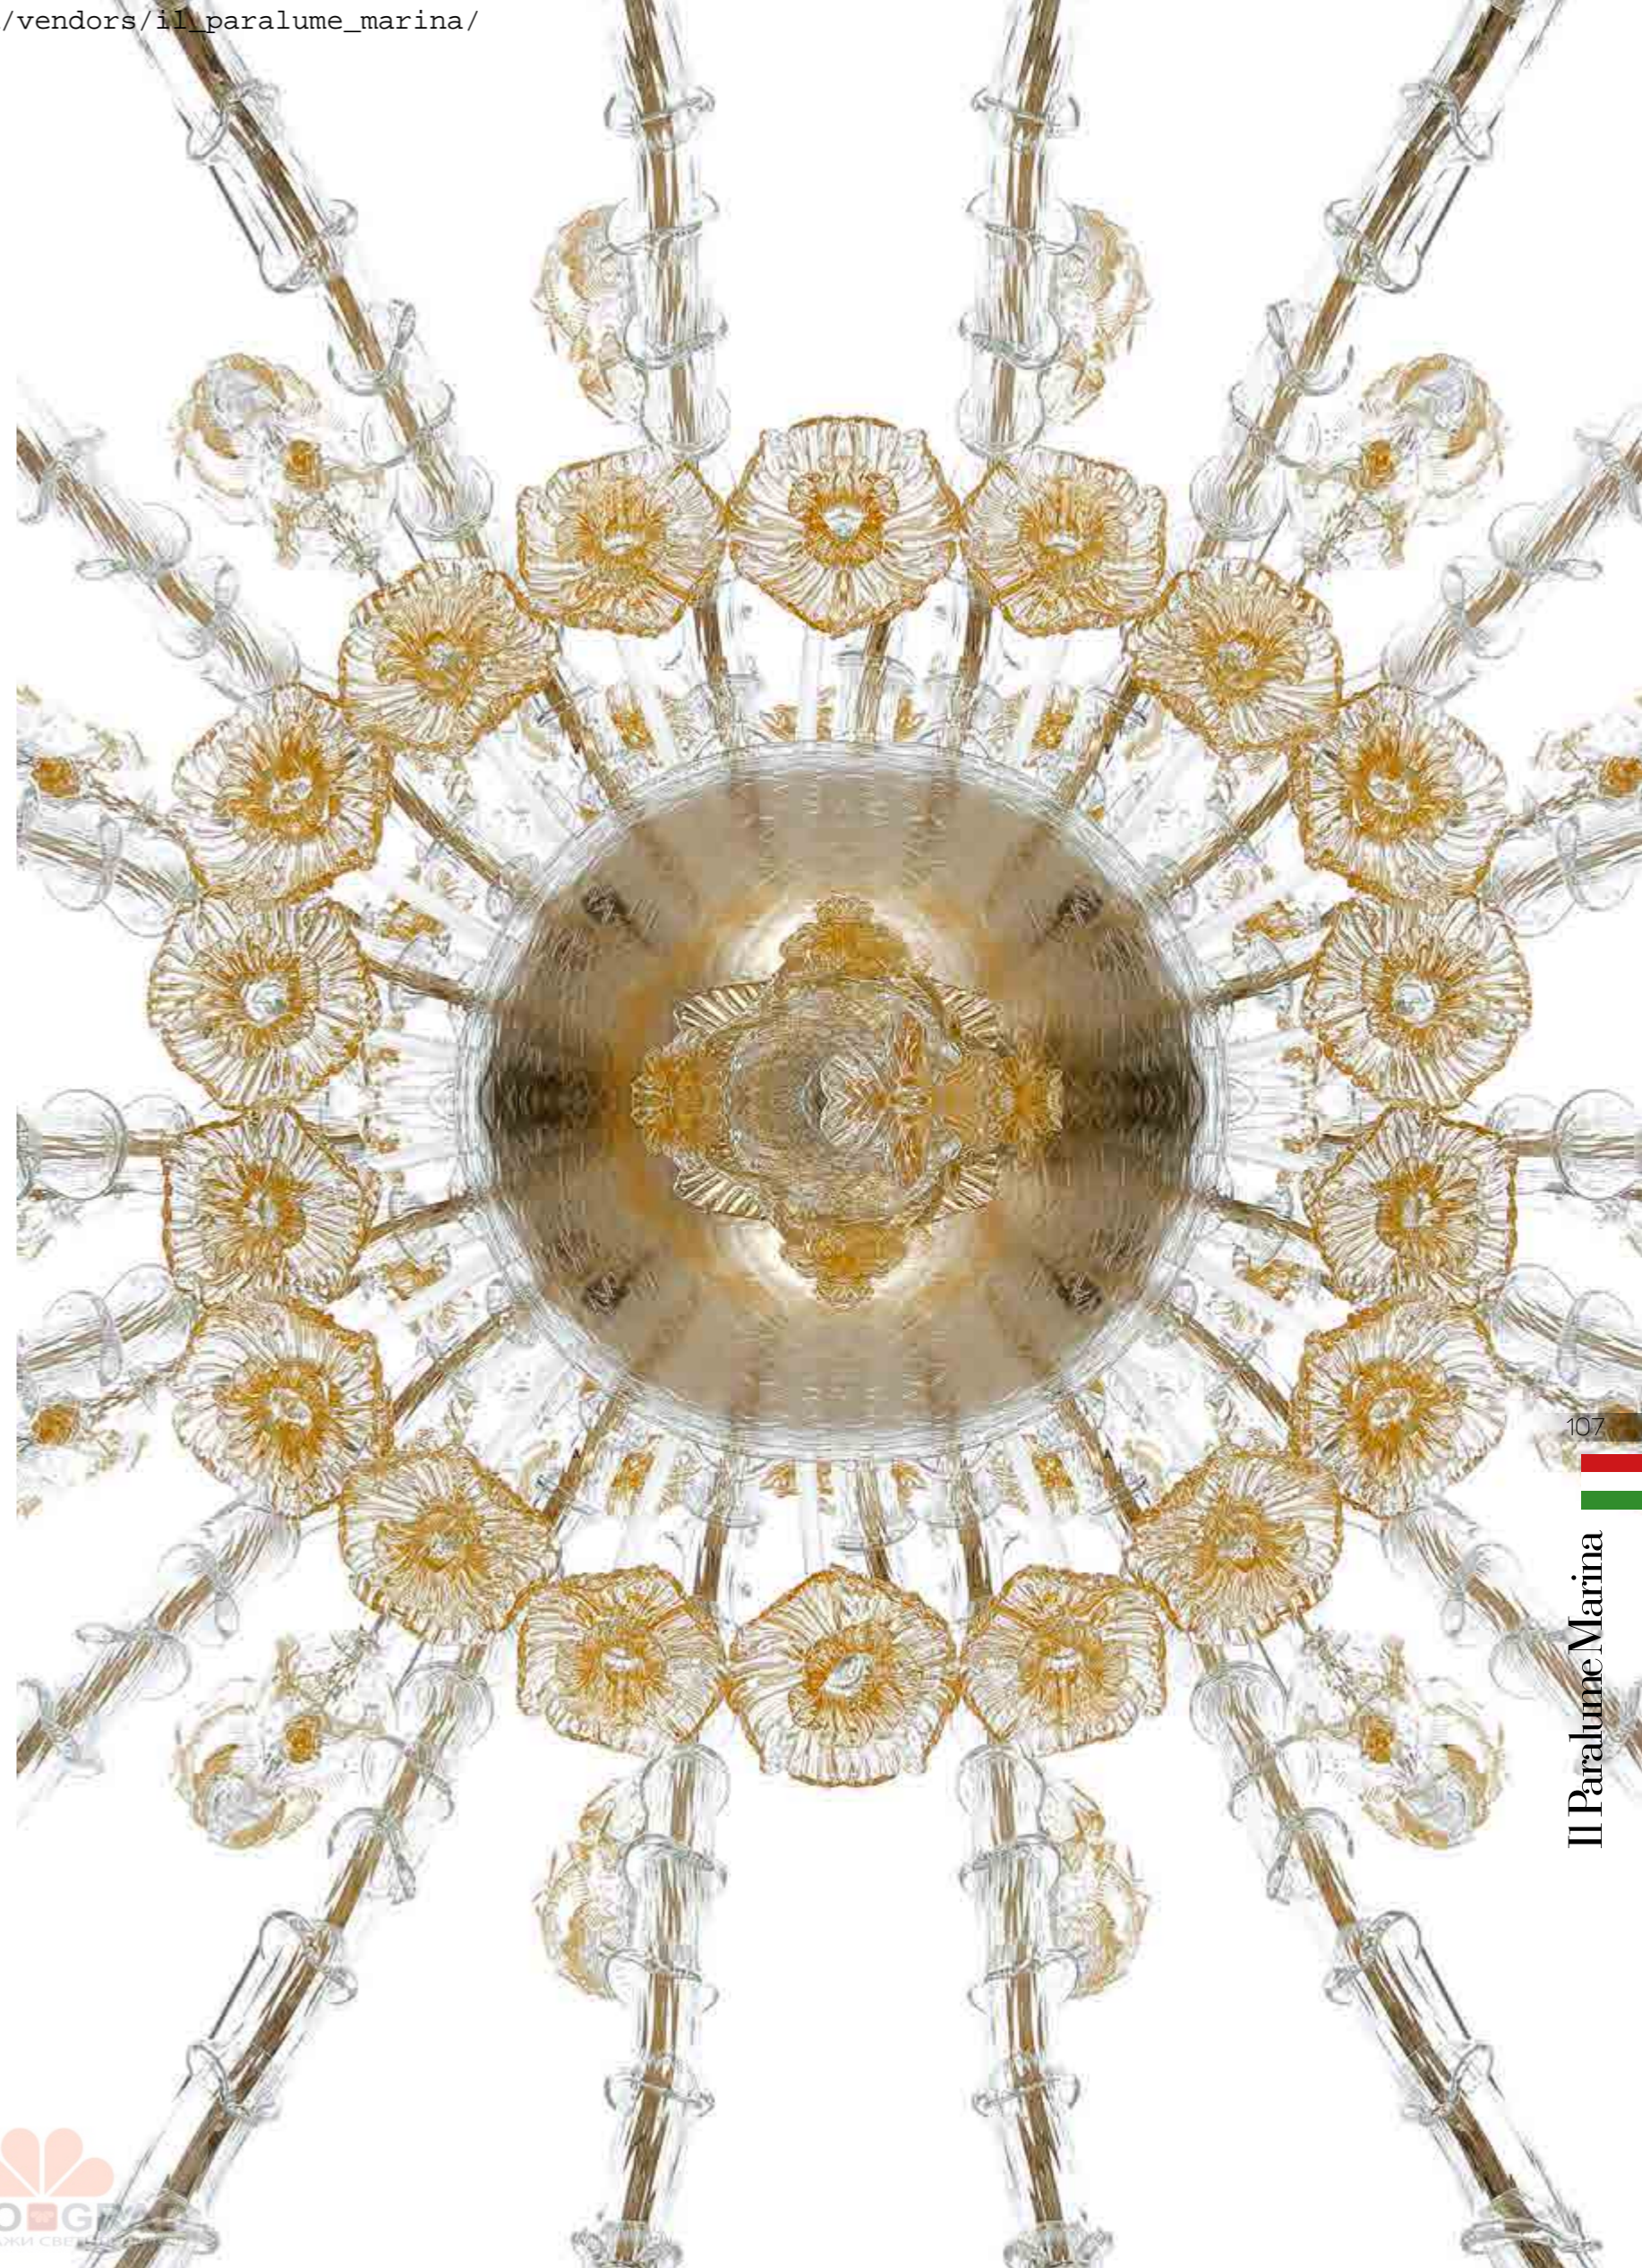

Art. 1138
Pø 40 cm H 180 cm
1 x E27 x 60W