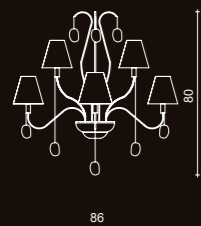

Art. 1710/A3/KR/RS
ø 52 cm H 68 cm
Pø 14 cm
3 x E14 x 25W