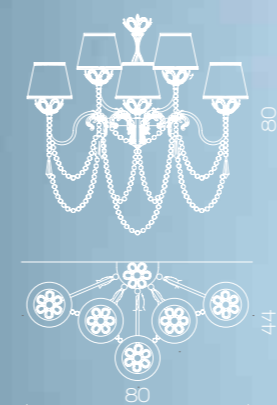

Art. 1744/FL/ORO24K
ø 50 cm H 185 cm Pø 16 cm
5 x E14 x 40W

Art.1744/CH16/ORO24K
H 160 cm ø 120 cm Pø 16 cm
16 x E14 x 40W

Art. 1744/CH6/ORO24K
ø 110 cm H 115 cm Pø 16 cm
6 x E14 x 40W

Art. 1744/A5/V1/ORO24K
ø 60 cm H 80 cm
Sp 44 cm Pø 16 cm
5 x E14 x 40W

Art. 1744/A1/ORO24K
Pø 16 cm
H 50 cm Sp 25 cm
1 x E14 x 40W

Art. 1744/A2/ORO24K
ø 42 cm H 50 cm
Sp 22 cm Pø 16 cm
2 x E14 x 40W

Art. 1744/A5/V2/ORO24K
ø 80 cm H 80 cm
Sp 44 cm Pø 16 cm
5 x E14 x 40W

*La base è in fusione di
ottone massiccio in finitura
oro 24, le bobeches sono
decorate con petali ed inserti
in cristallo Swarovski
Elements, mentre il fusto
trasparente è di cristallo
fiorentino molato mano,
una combinazione di
glamour e di classico, di
tradizione e modernità.*