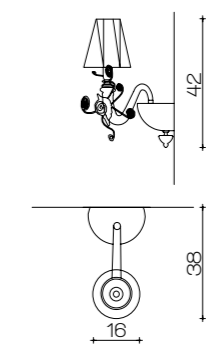

Art. 1631/FL
 PØ 55 cm
 H 180 cm
 2 x E27 x 60W

Art. 1631/A3
 L 65 cm H 42 cm
 Sp 38 cm PØ 16 cm
 3 x E14 x 40W

Art. 1631/A2
 L 55 cm H 42 cm
 Sp 32 cm PØ 16 cm
 2 x E14 x 40W

Art. 1631/A1
 PØ 16 cm H 42 cm
 Sp 38 cm
 1 x E14 x 40W