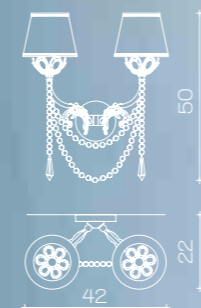

Art. 1744/FL/ORO24K
ø 50 cm H 185 cm Pø 16 cm
5 x E14 x 40W

Art.1744/CH16/ORO24K
H 160 cm ø 120 cm Pø 16 cm
16 x E14 x 40W

Art. 1744/CH6/ORO24K
ø 110 cm H 115 cm Pø 16 cm
6 x E14 x 40W

Art. 1744/A5/V1/ORO24K
ø 60 cm H 80 cm
Sp 44 cm Pø 16 cm
5 x E14 x 40W

Art. 1744/A1/ORO24K
Pø 16 cm
H 50 cm Sp 25 cm
1 x E14 x 40W

Art. 1744/A2/ORO24K
ø 42 cm H 50 cm
Sp 22 cm Pø 16 cm
2 x E14 x 40W

Art. 1744/A5/V2/ORO24K
ø 80 cm H 80 cm
Sp 44 cm Pø 16 cm
5 x E14 x 40W

*La base è in fusione di
ottone massiccio in finitura
oro 24, le bobeches sono
decorate con petali ed inserti
in cristallo Swarovski
Elements, mentre il fusto
trasparente è di cristallo
fiorentino molato mano,
una combinazione di
glamour e di classico, di
tradizione e modernità.*