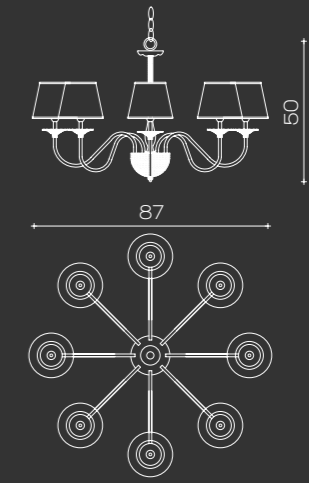

Art. 1460/CH8
ø 87 cm H 50 cm
Pø 16 cm
8 x E14 x 40W