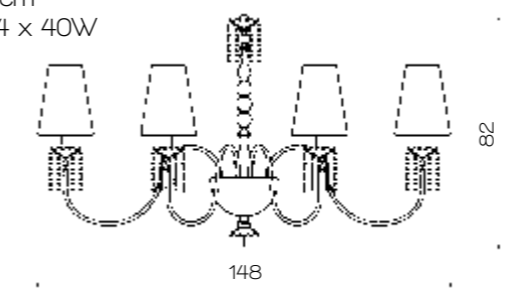

Art. 1508/CH12
ø 190 cm H 120 cm
Pø 20 cm
12 x E14 x 40W