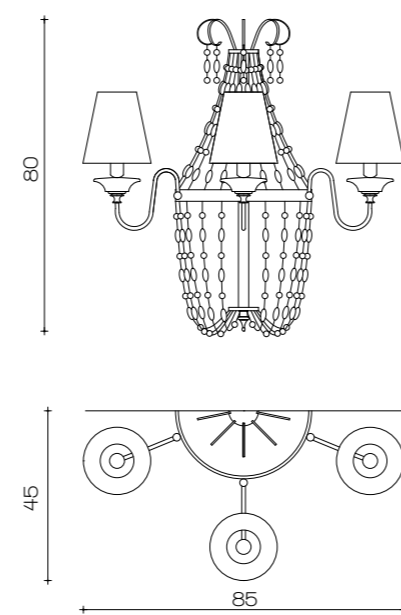

*Plafoniera in ottone cromato
con file di perle in pasta di
vetro, paralume in tessuto
dedar con motivo di coccodrillo
stampato avorio.*

Chandelier on chrome brass with pearls of
paste's Murano glass, lampshade in Dedar
pressed cocrodile ivory tissue.

Люстра из хромированной латуни с
шариками из стеклянной пасты, абажур
из ткани Dedar с темой крокодила цвета
слоновой кости.

Art. 1380/A3
ø 85 cm H 80 cm Pø 18 cm
3 x E14 x 40W