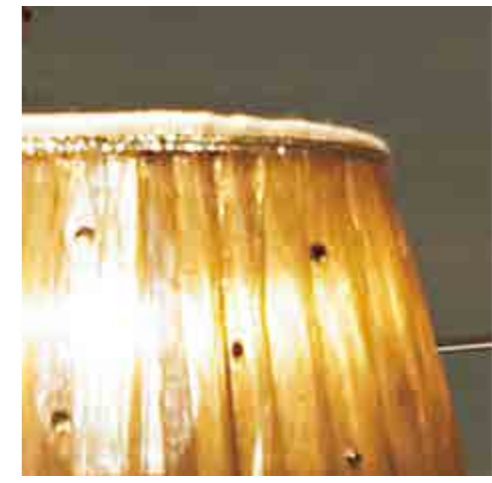

Art. 1319/FL KR
ø 74 cm H 180 cm
Pø 16 cm
6 x E14 x 40W

Art. 1319/CH8
ø 110 cm H 78 cm
Pø 18 cm
8 x E14 x 40W

Cristallo Swarovski

Organza di seta con inserti Swarovski

Art. 1320
ø max 60 cm H 70 cm Pø 16 cm
3 x E14 x 40W