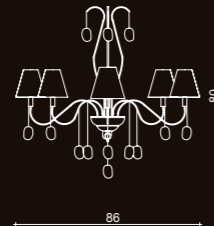

Art. 1710/FLAMBEAUX/KR/RS
ø 75 cm H 100 cm
Pø 14 cm
8 x E14 x 25W