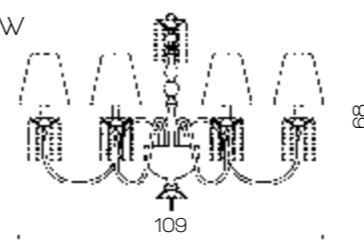

Art. 1507/CH8
ø 148 cm H 82 cm
Pø 18 cm
8 x E14 x 40W