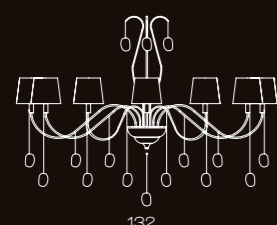

Art. 1710/CH8/KR/RS/V2
ø 86 cm H 80 cm
Pø 14 cm
8 x E14 x 25W