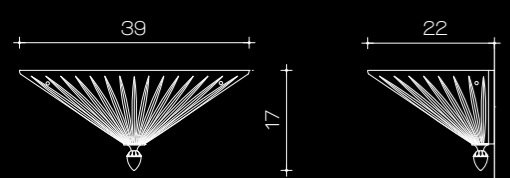

434

Art.1621/B Applique
ø 39 cm H 17 cm
1 x G9 x 40W