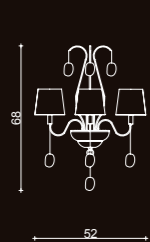

COLORE FUXIA

COLORE BLU

COLORE ORANGE

Art. 1710CH40/KR/RS
ø 180cm H 180cm
40x14x25W
peso Kg.40

Art. 1710/A3/KR/RS
 ø 52 cm H 68 cm
 Pø 14 cm
 3 x E14 x 25W

Art. 1710/FLAMBEAUX/KR/RS
 ø 75 cm H 100 cm
 Pø 14 cm
 8 x E14 x 25W