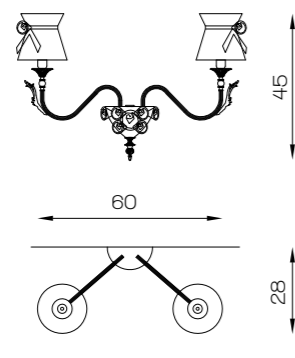

Art. 1850/ORO24K/FUME'
Pø 43 cm H 105 cm
1 x E27 x 60W

Art. 1850/FO/RO
Pø 43 cm H 105 cm
1 x E27 x 60W

120

121

Il Paralume Marina

Art. 1850/CH12/ORO24K/NR
ø 107 cm H 73 cm Pø 16 cm
12 x E14 x 40W

Art. 1850/A3
L 60 cm H 45 cm
Sp 38 cm
3 x E14 x 40W