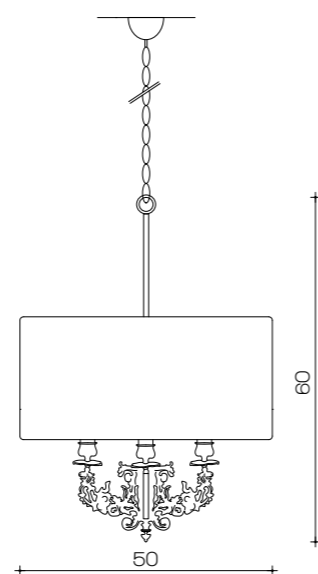

Art.863
H 210 cm
1 x E27 x 60W

Art.1461/CH3/BI
H 60 cm Pø 50 cm
3 x E14 x 60W