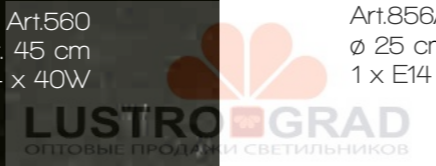

304

Art.560
Pø 25 cm H tot. 45 cm
1 x E14 x 40W

Art.856/M
ø 25 cm H 47 cm
1 x E14 x 40W