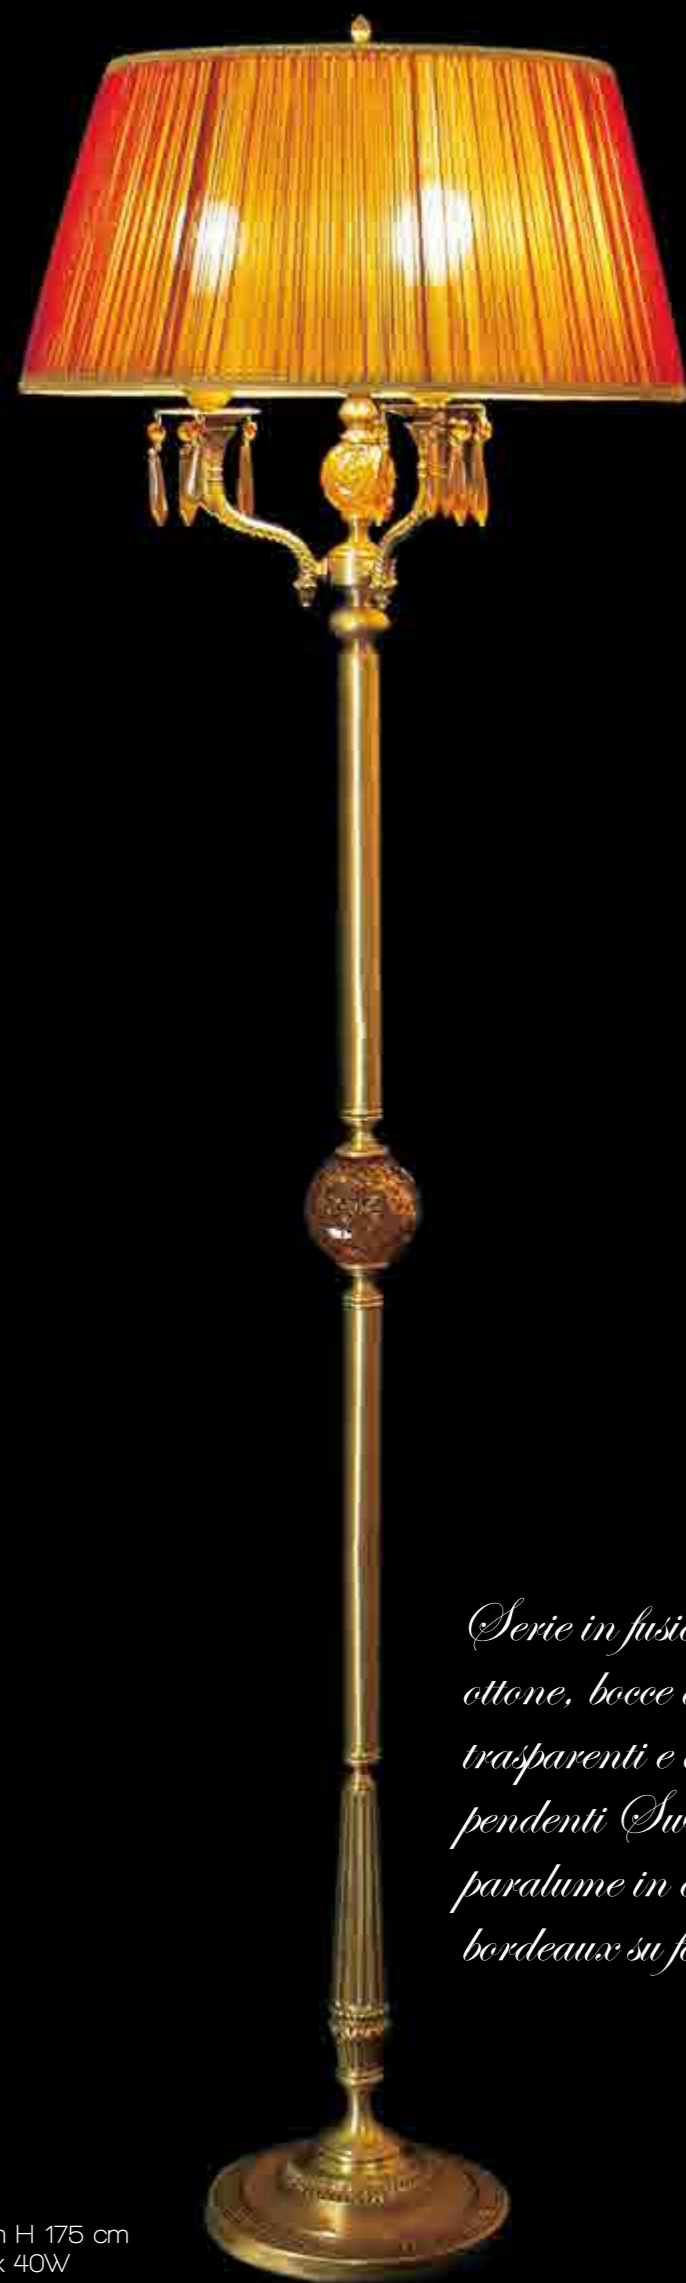

Art.1853/CH5/OV
ø 80 cm H 43 cm Pø 22 cm
5 x E14 x 40W

Art. 1853/FLAMBEUX/OV
ø 50 cm H 92 cm Pø 22 cm
3 x E14 x 40W

Art. 1853/CH10/OV
ø 102 cm H 67 cm Pø 22 cm
10 x E14 x 40W

Art. 1077
Pø 55 cm H 175 cm
3 x E27 x 40W