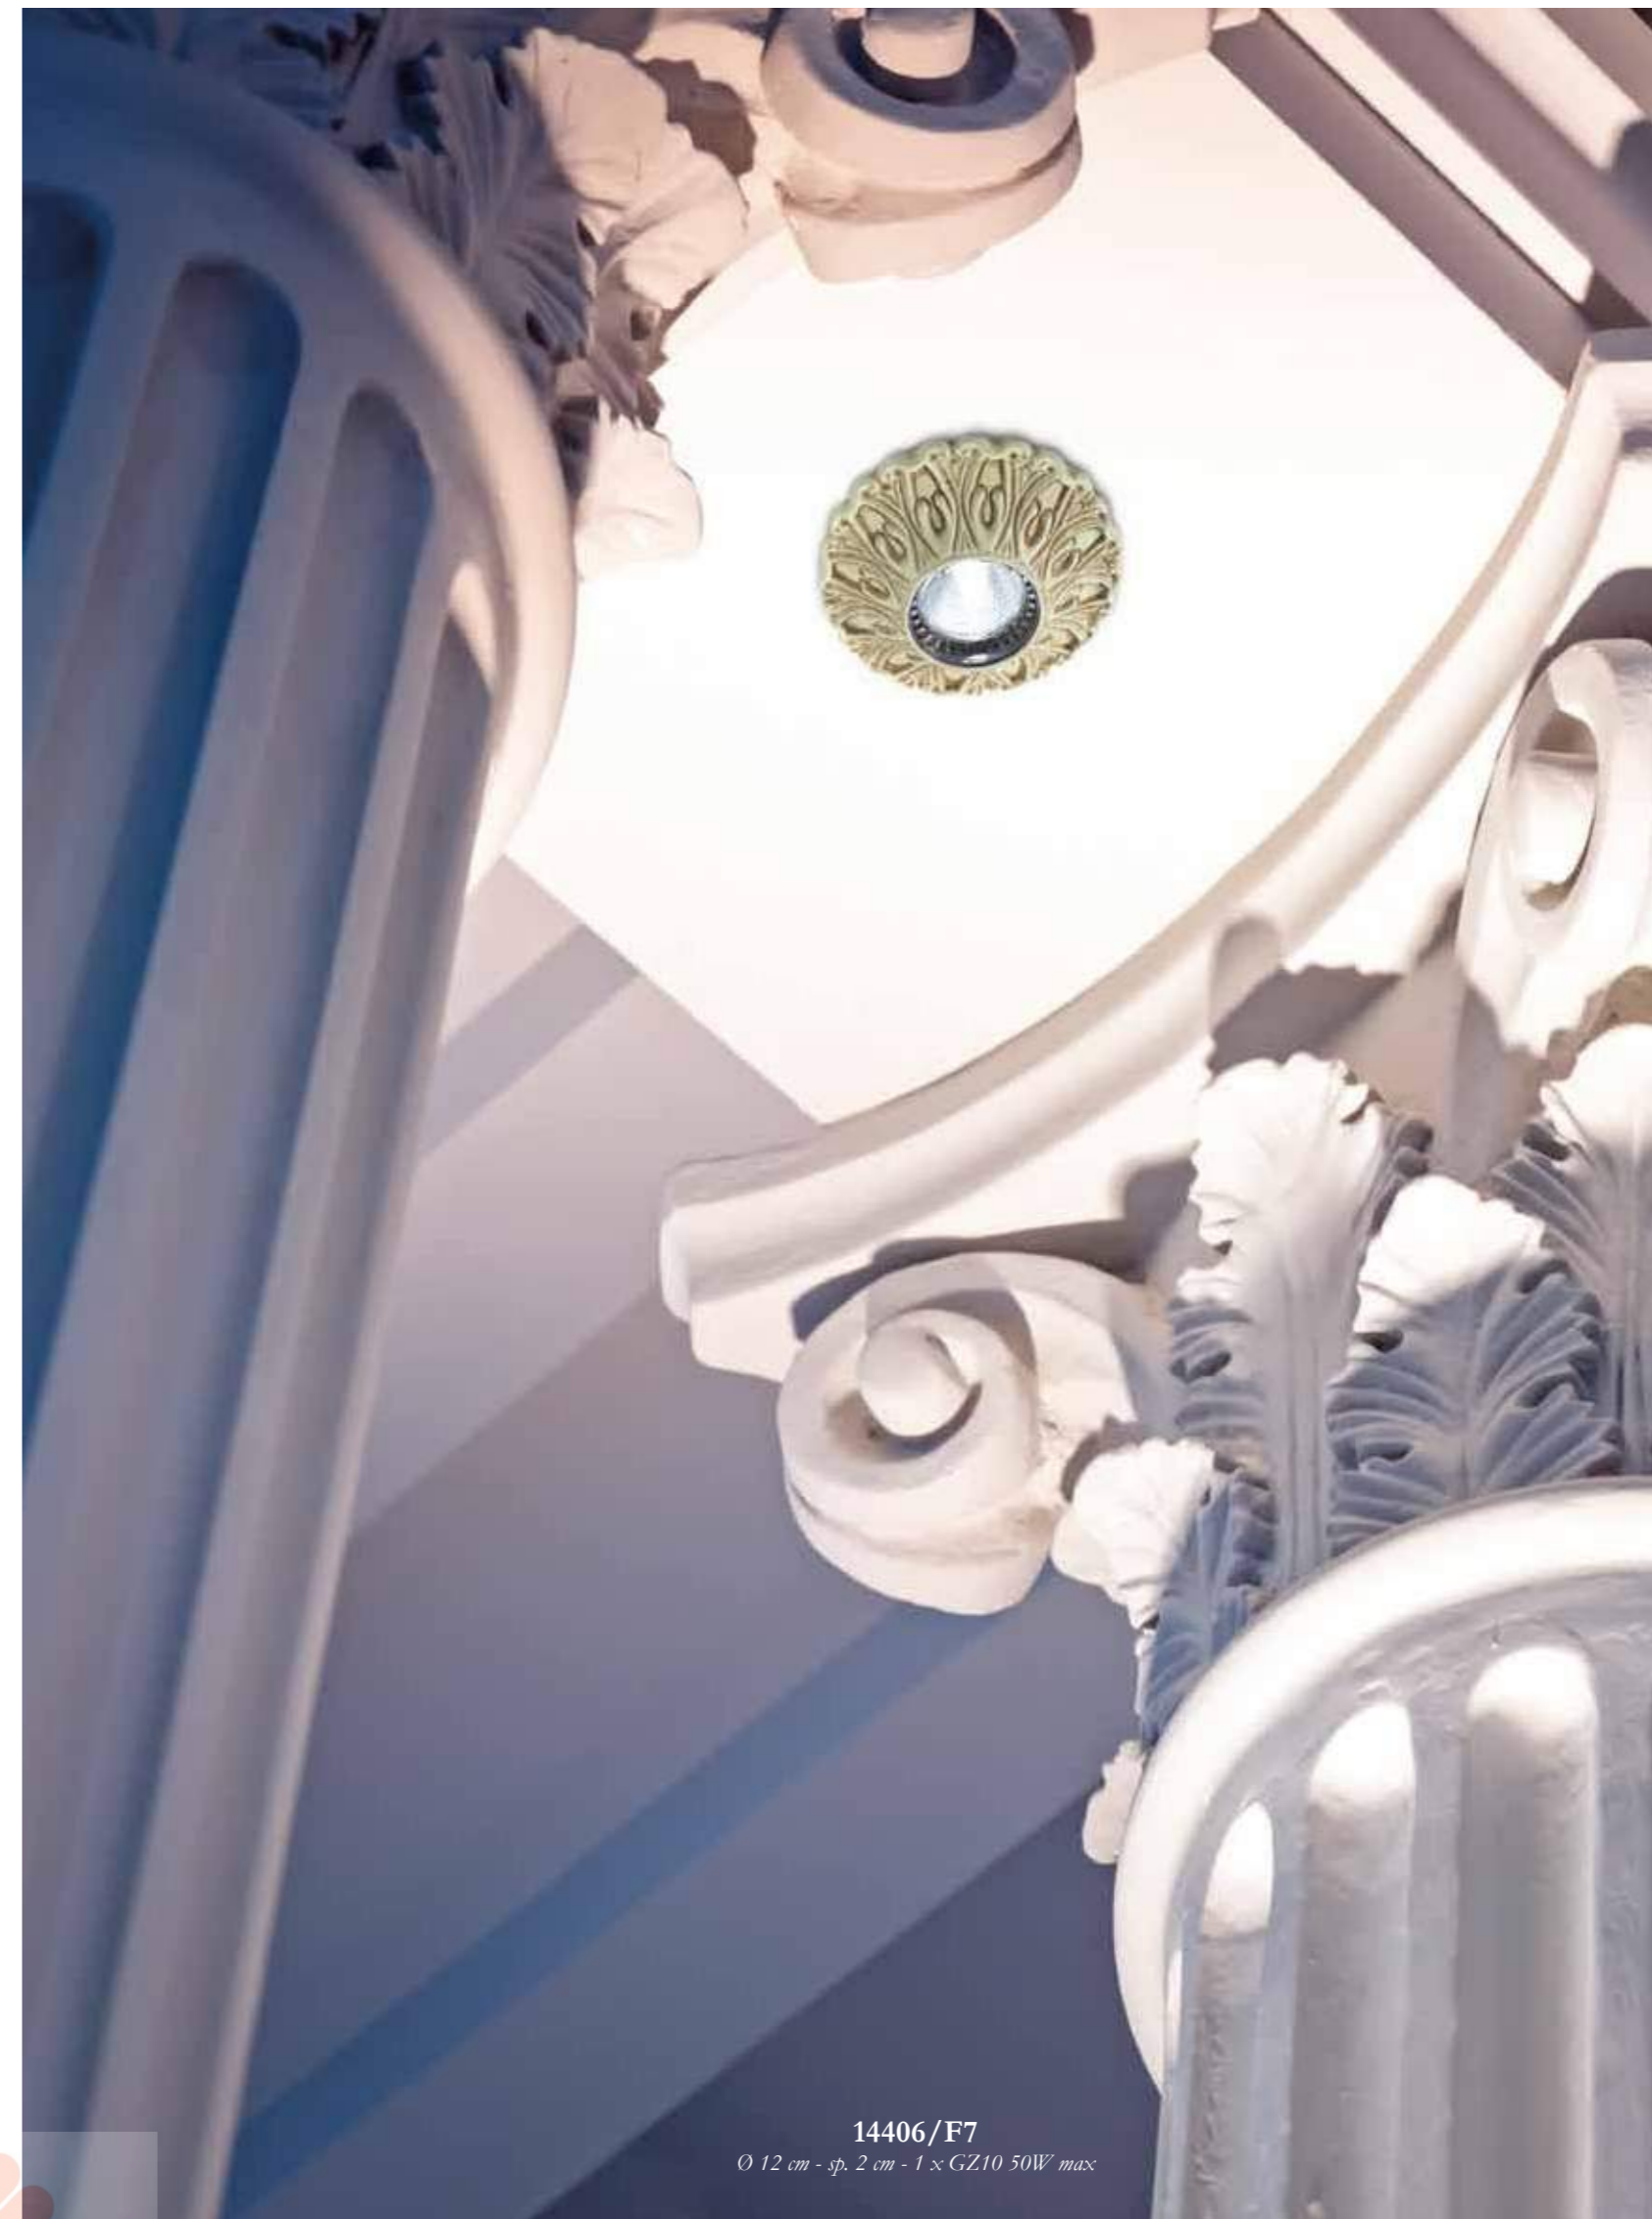

(Nathaniel Hawthorne)

14200/F1
Ø 10 cm - sp. 0,5 cm - 1 x GZ10 50W max

14303/F4
Ø 10 cm - sp. 2 cm - 1 x GZ10 50W max

14301/F2
Ø 10 cm - sp. 0,5 cm - 1 x GZ10 50W max

14402/F3
Ø 10 cm - sp. 2 cm - 1 x GZ10 50W max