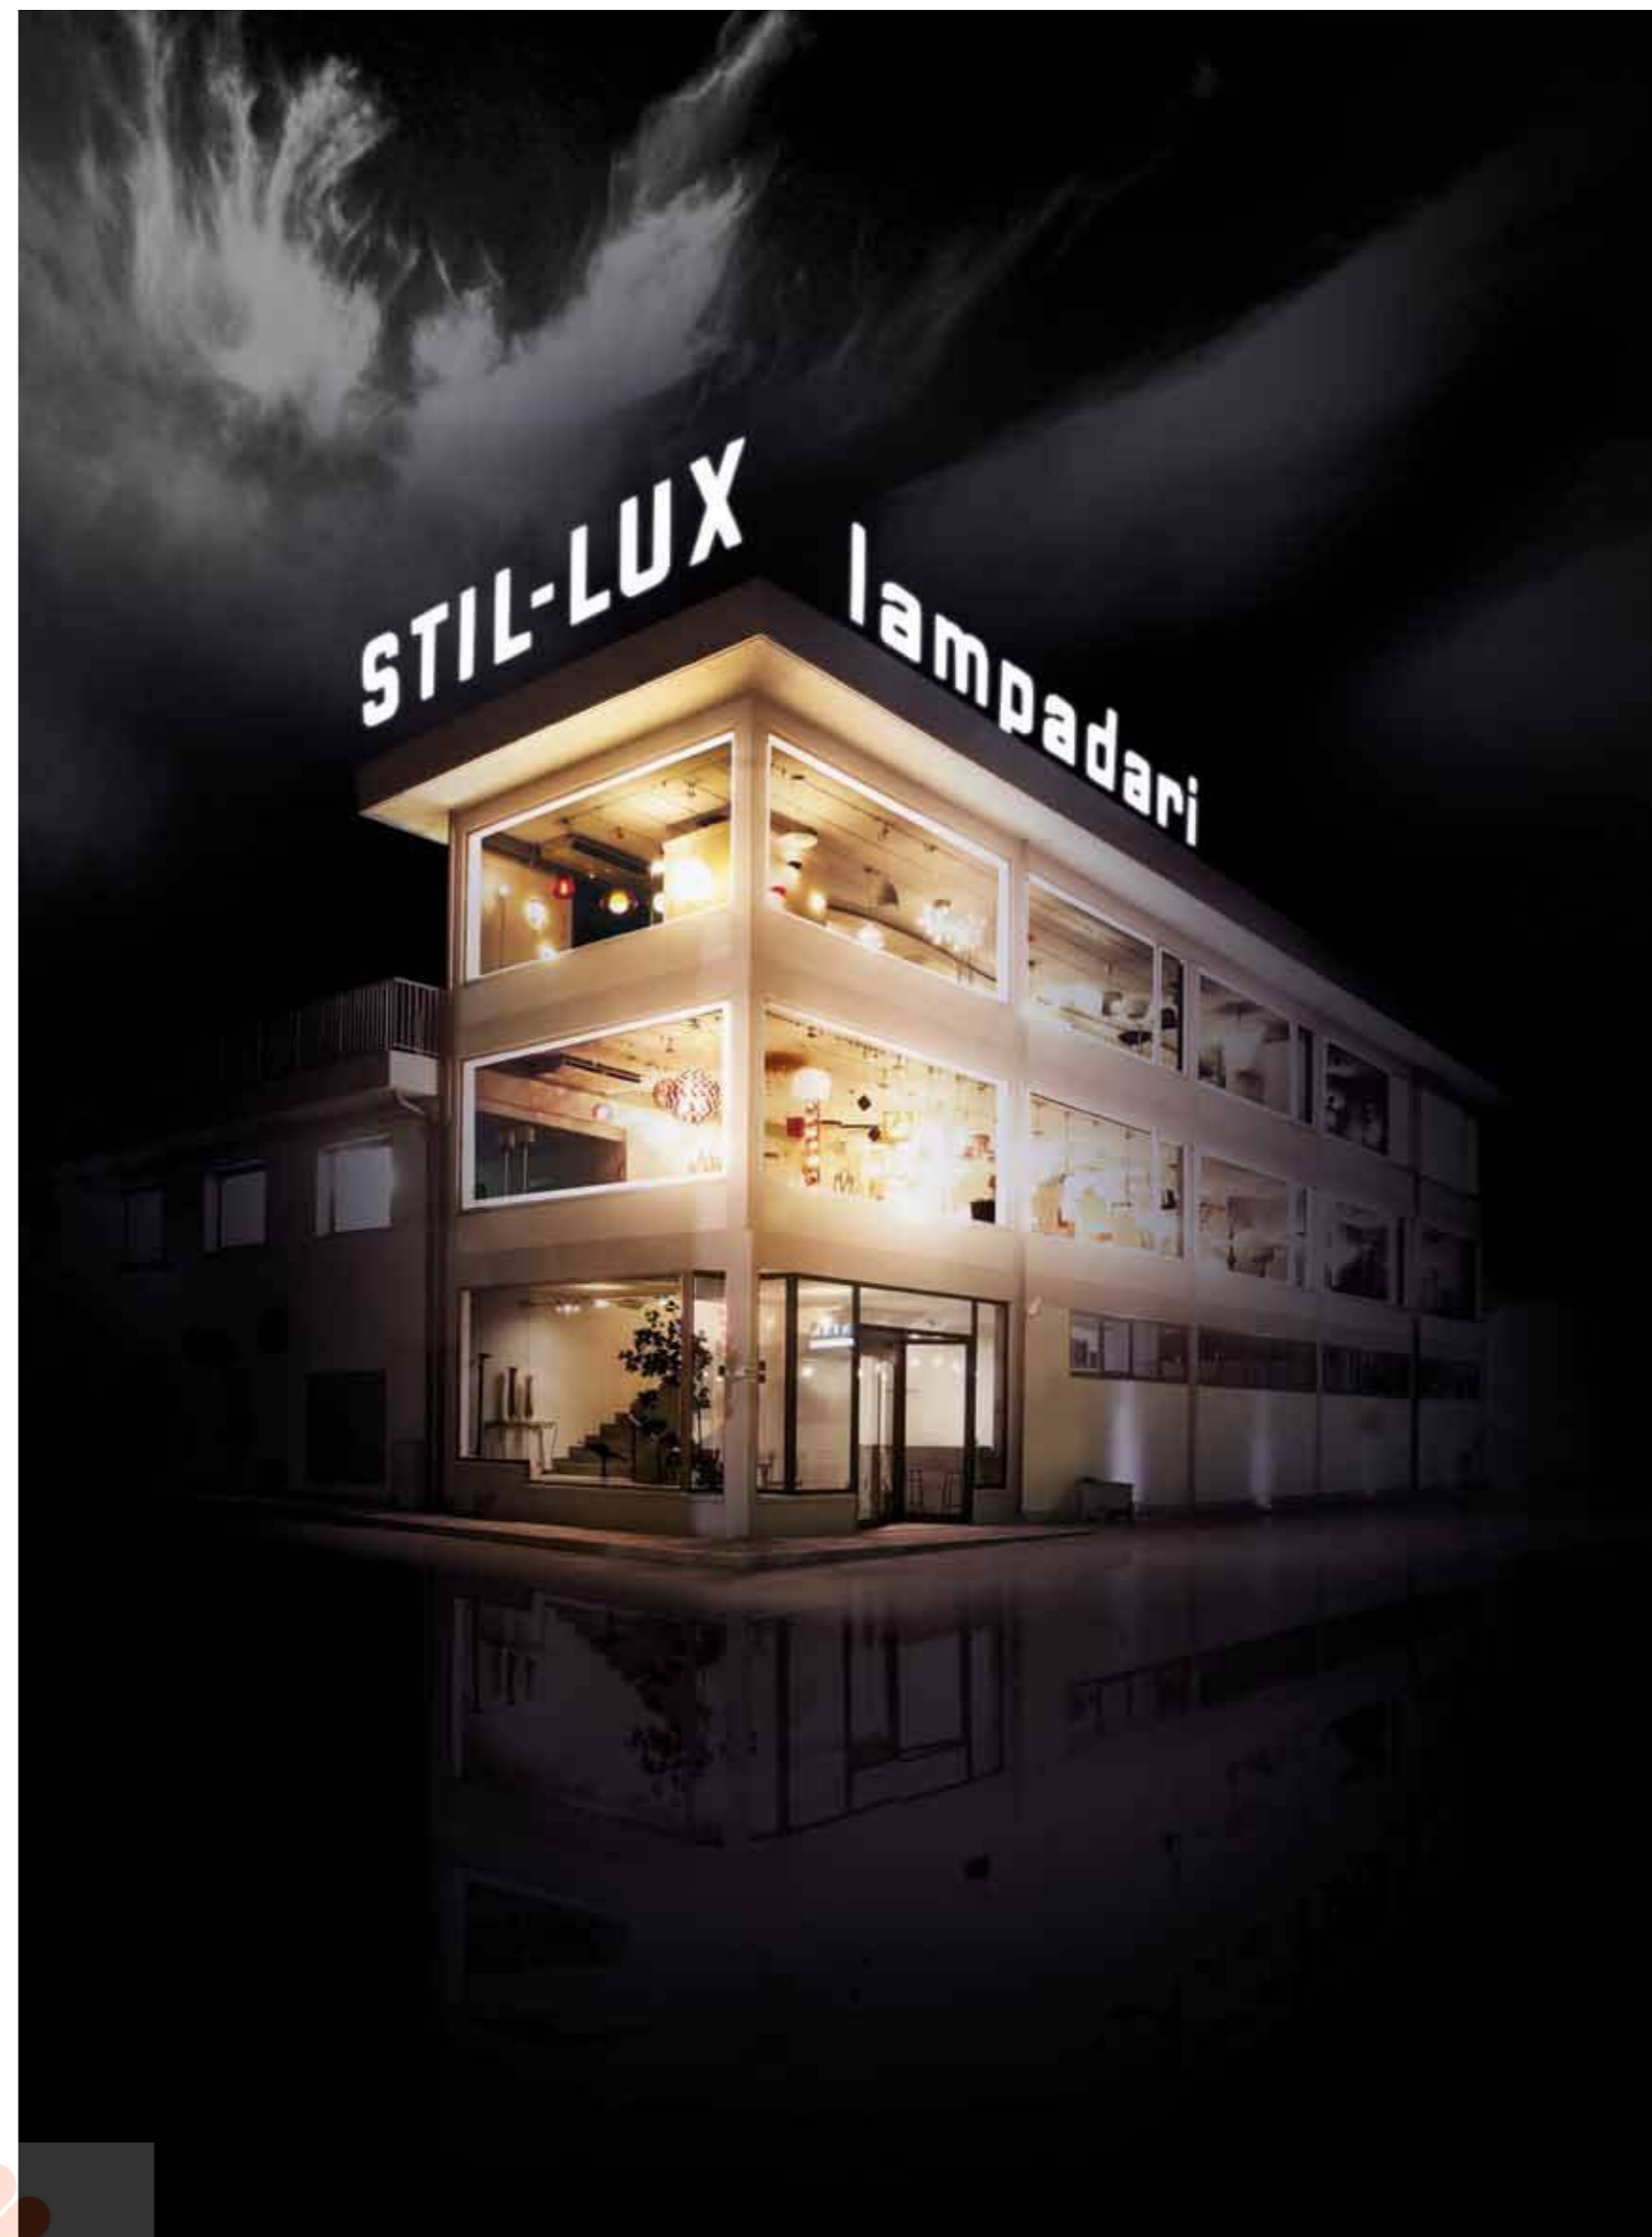

*Protagonisti
nel mondo con l'emozione
della luce...*

*Protagonists in the world with
the emotion of light...*