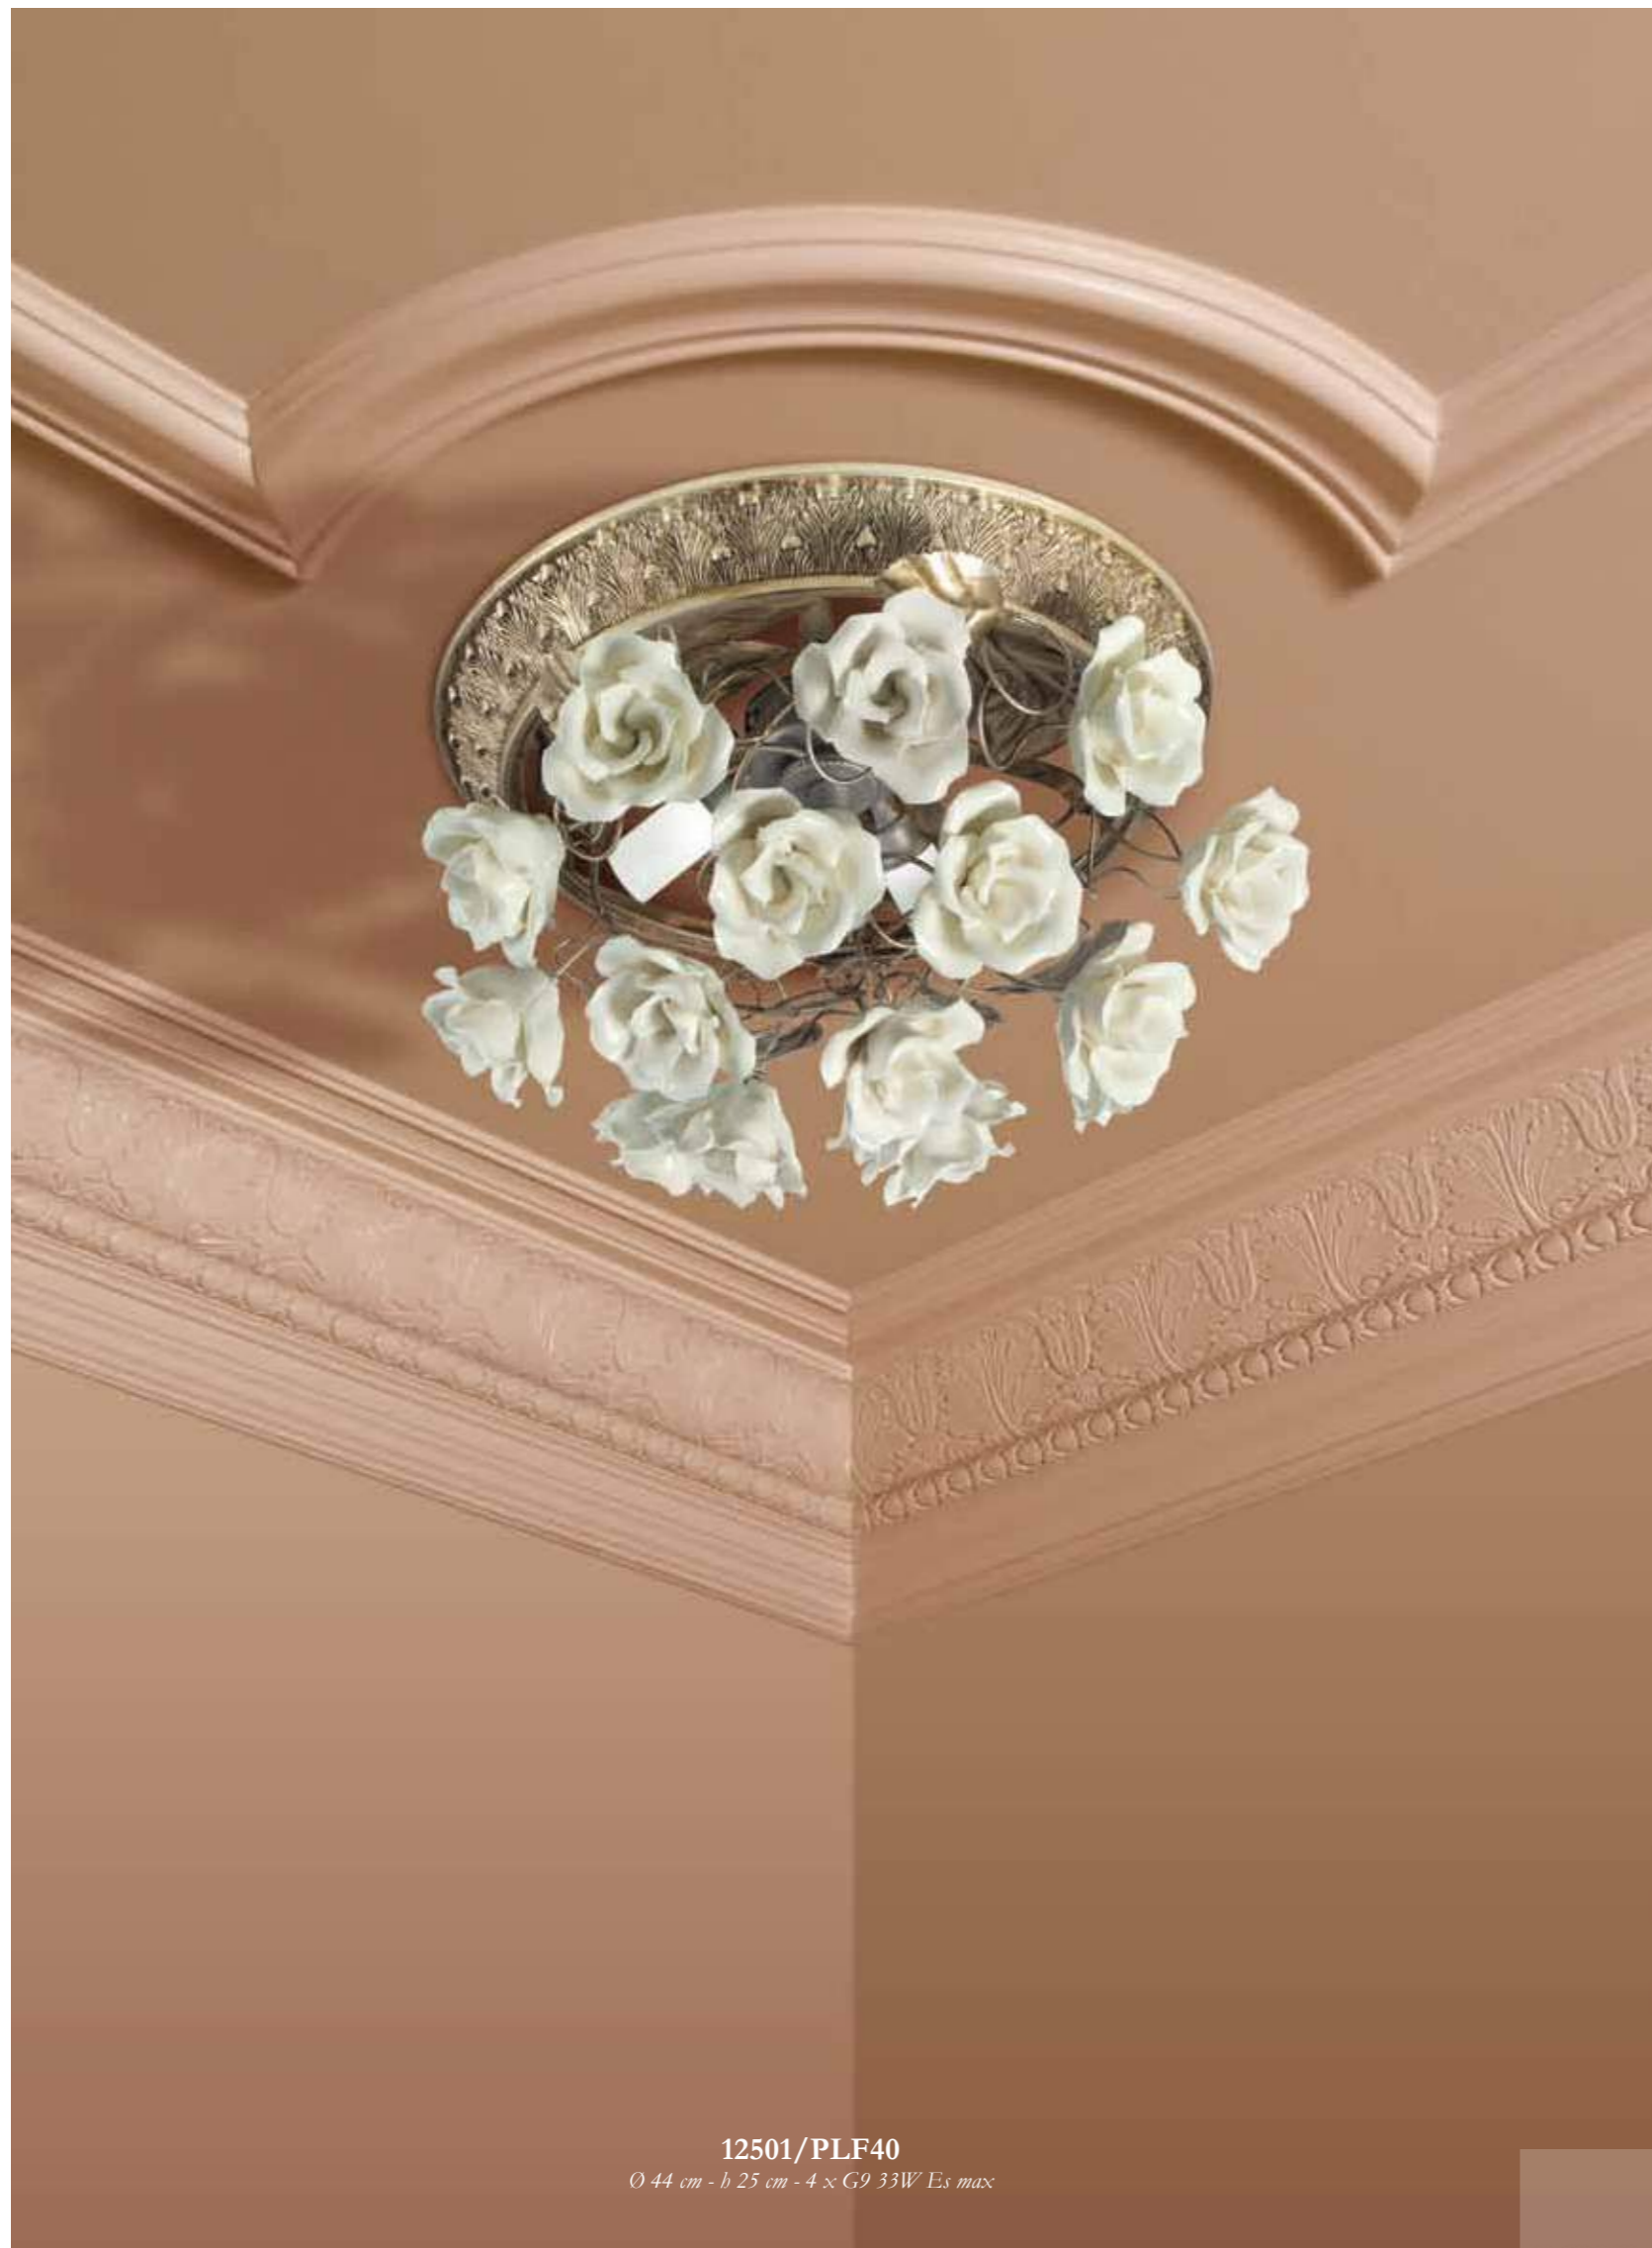

12301/PLF40

Ø 40 cm - h 25 cm - 4 x G9 33W Es max

12200/PLF50
Ø 52 cm - h 30 cm - 6 x G9 33W Es max

12202/PLF14
Ø 18 cm - h 20 cm - 1 x G9 33W Es max

*...la bellezza
è estasi, semplice come il desiderio del cibo.
Non si può dire altro, è come
il profumo di una rosa: lo puoi solo e soltanto odorare
(William Maugham)*