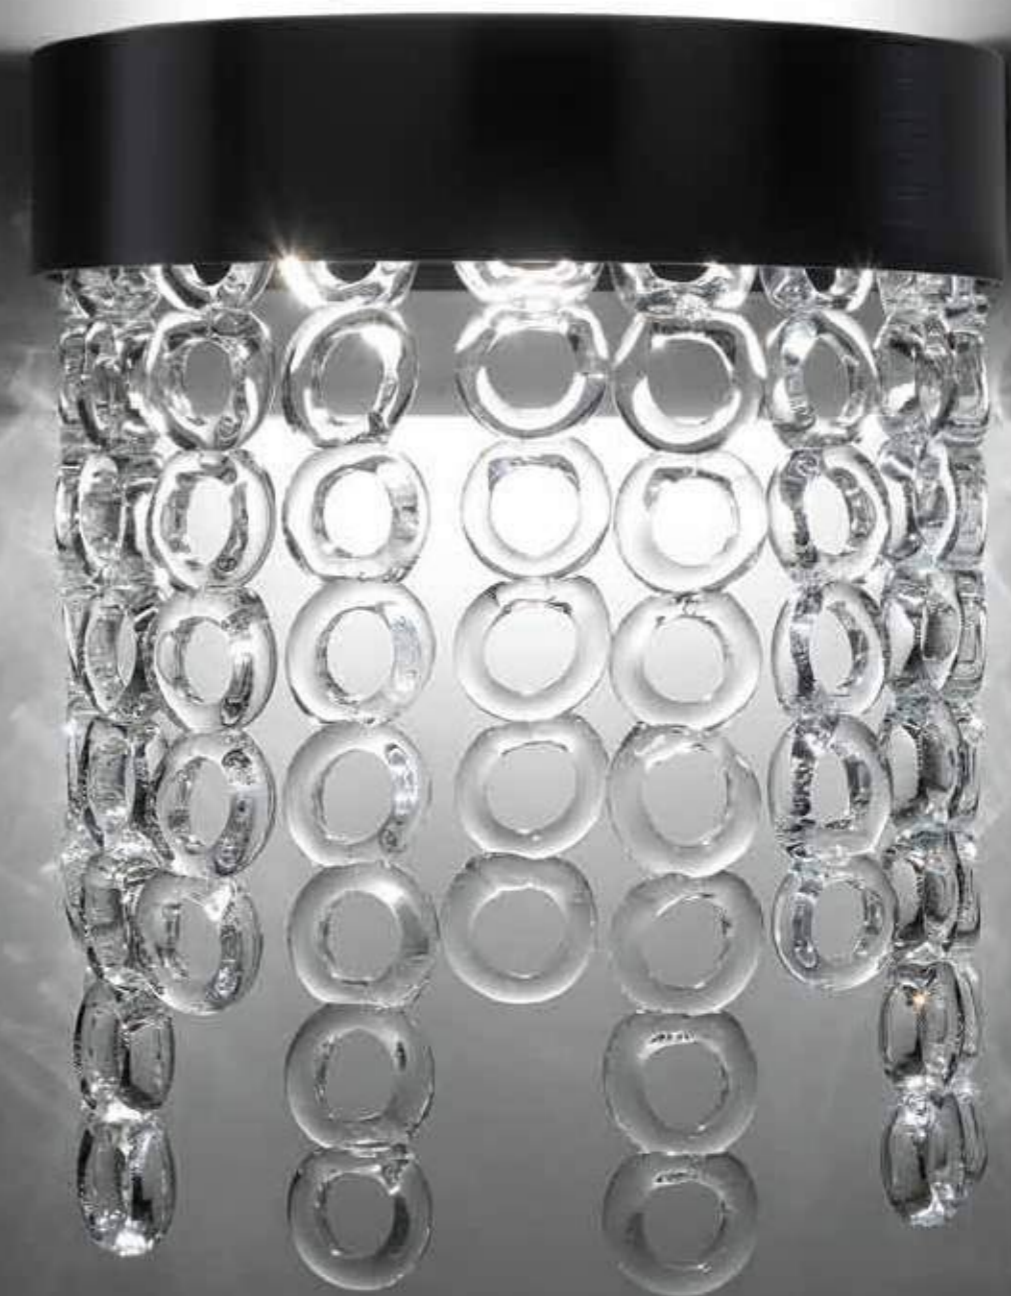

13903/A-TA

Ø 31 cm - h 36 cm - sp. 23 cm - 1 × R7s 78mm 120W Es max

14103/A-T

Ø 31 cm - h 36 cm - sp. 23 cm - 1 × R7s 78mm 120W Es max

*...gli americani
mi adorano e continueranno ad adorarmi
fin quando non dirò qualcosa
di bello su di loro
(George Bernard Shaw)*