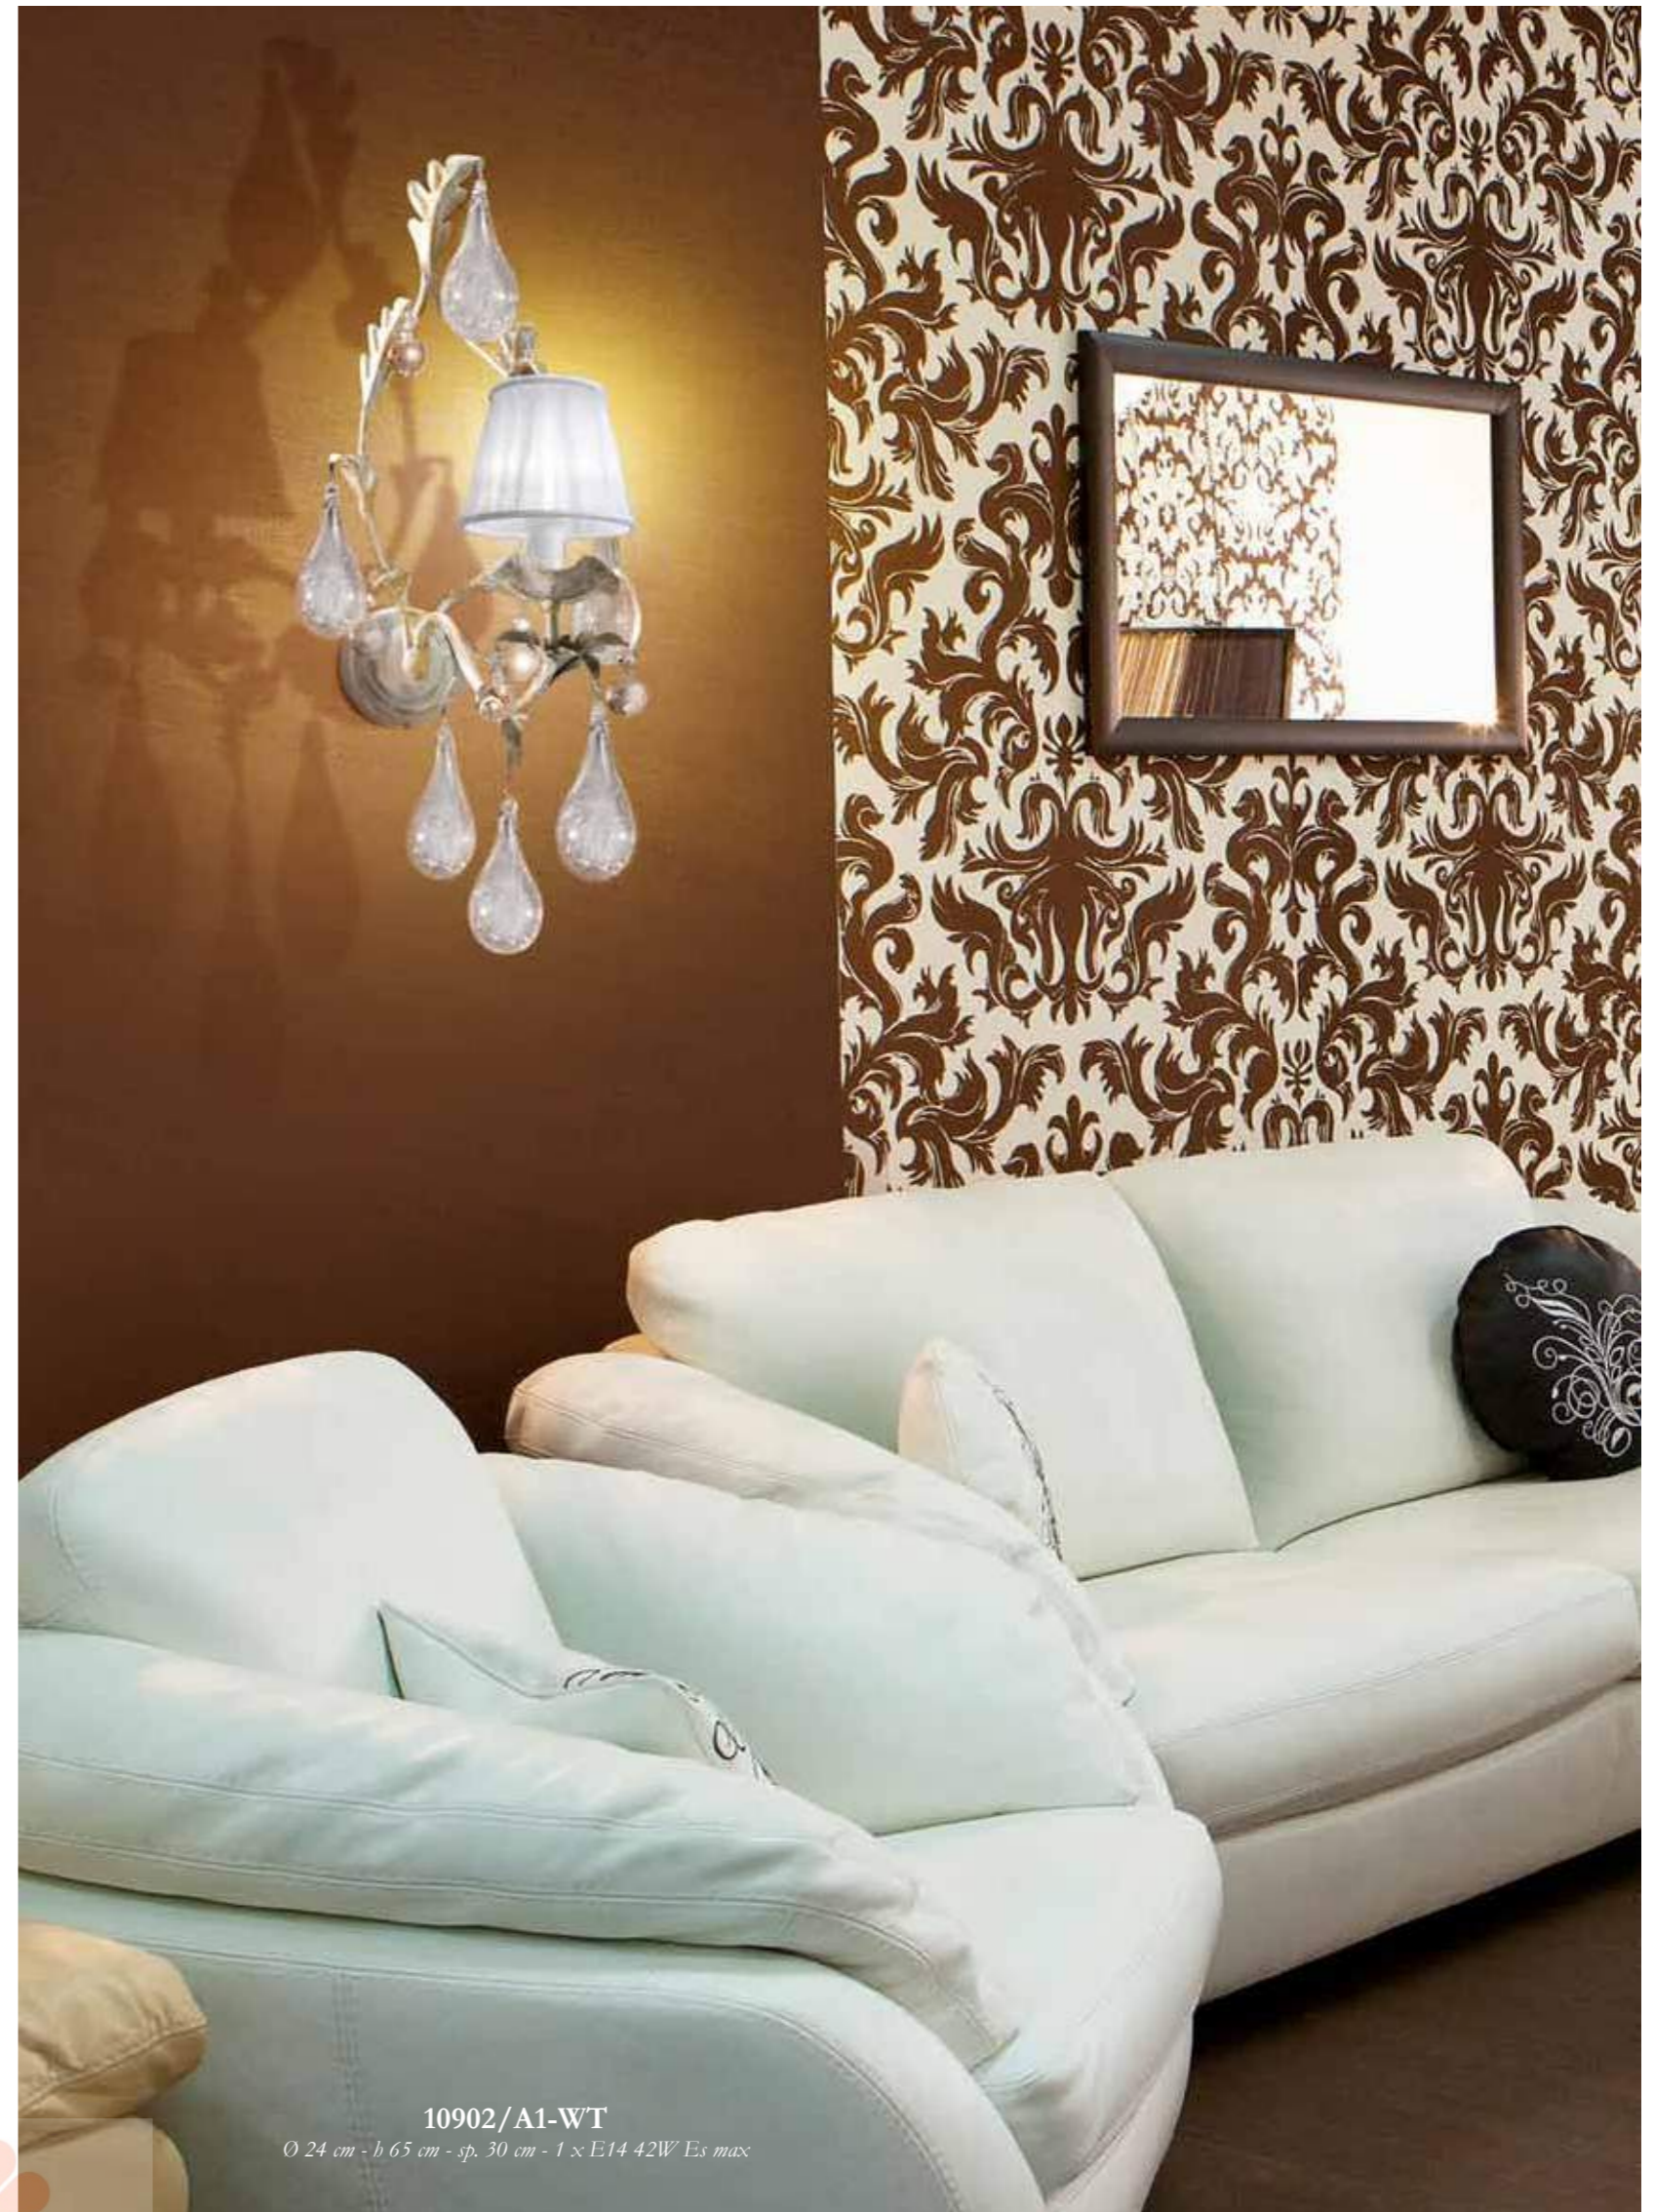

10801/6-NM
Ø 80 cm - h 85 cm - 6 x E14 42W Es max

10902/A1-WT

Ø 24 cm - h 65 cm - sp. 30 cm - 1 x E14 42W Es max