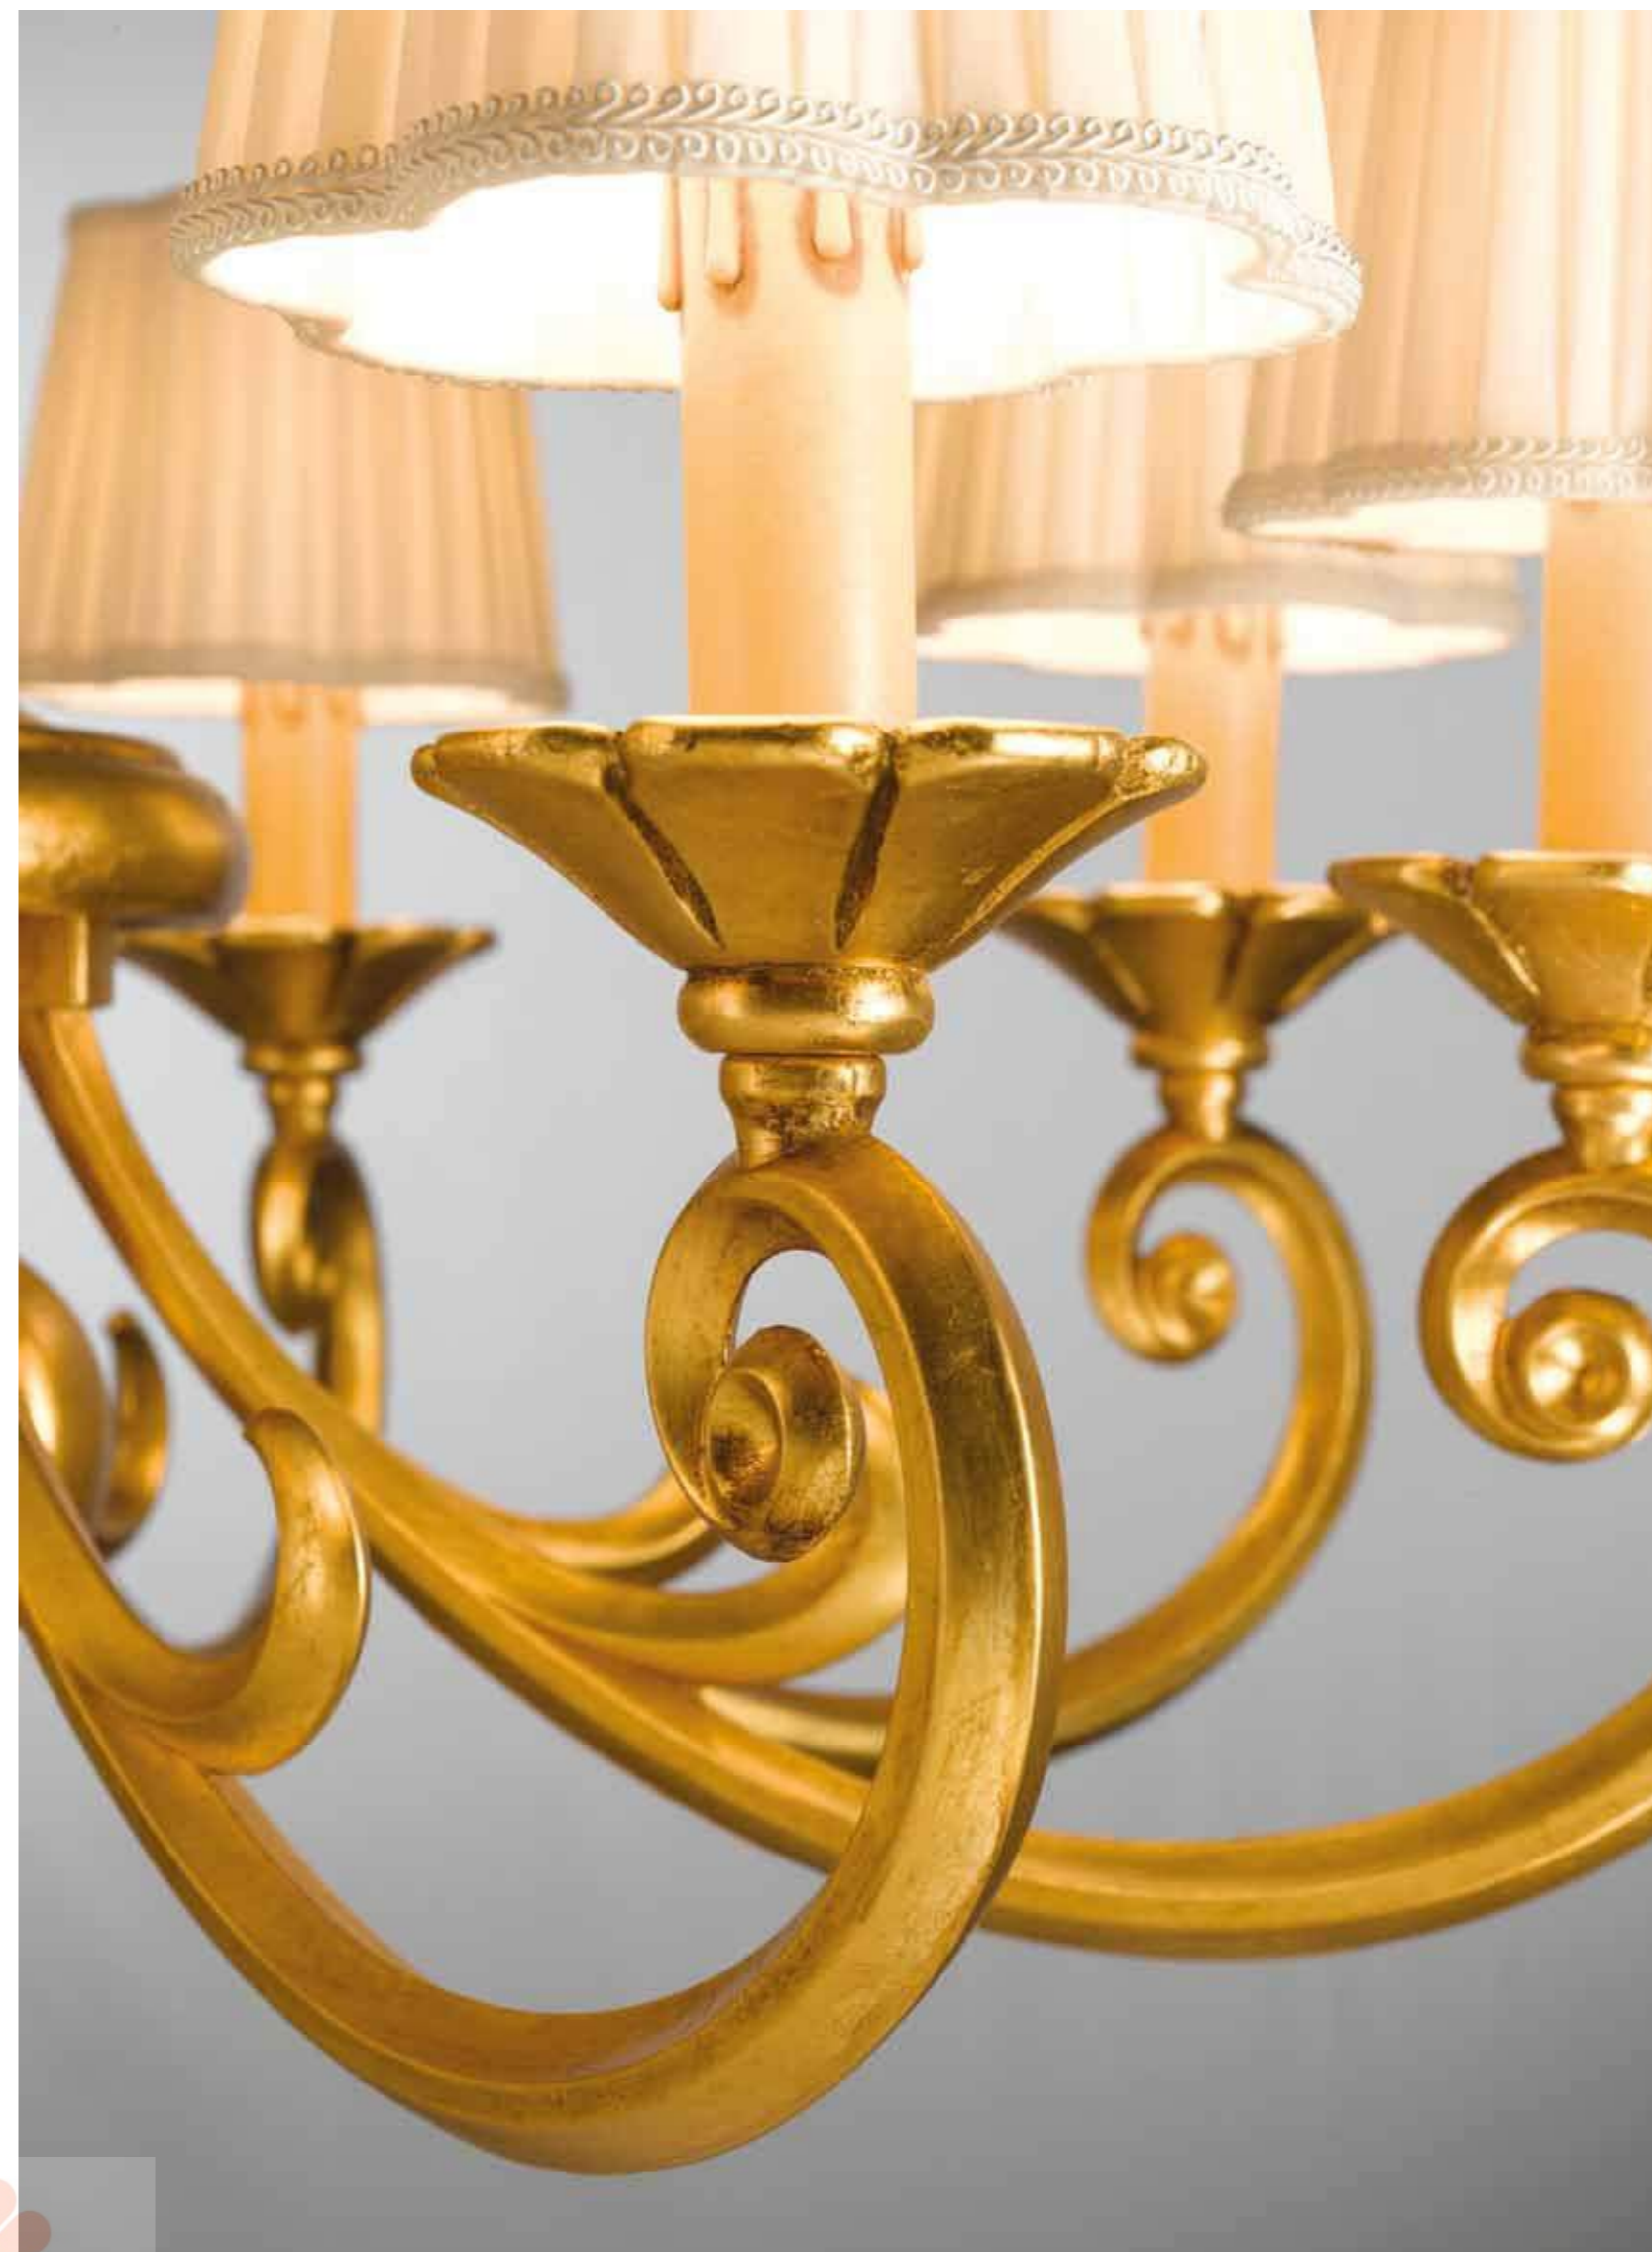

Se un uomo...

non sa verso quale porto è diretto, nessun vento è quello giusto.

(Lucio Anneo Seneca)

12600/8

Ø 85 cm - h 68 cm - 8 x E14 42W Es max