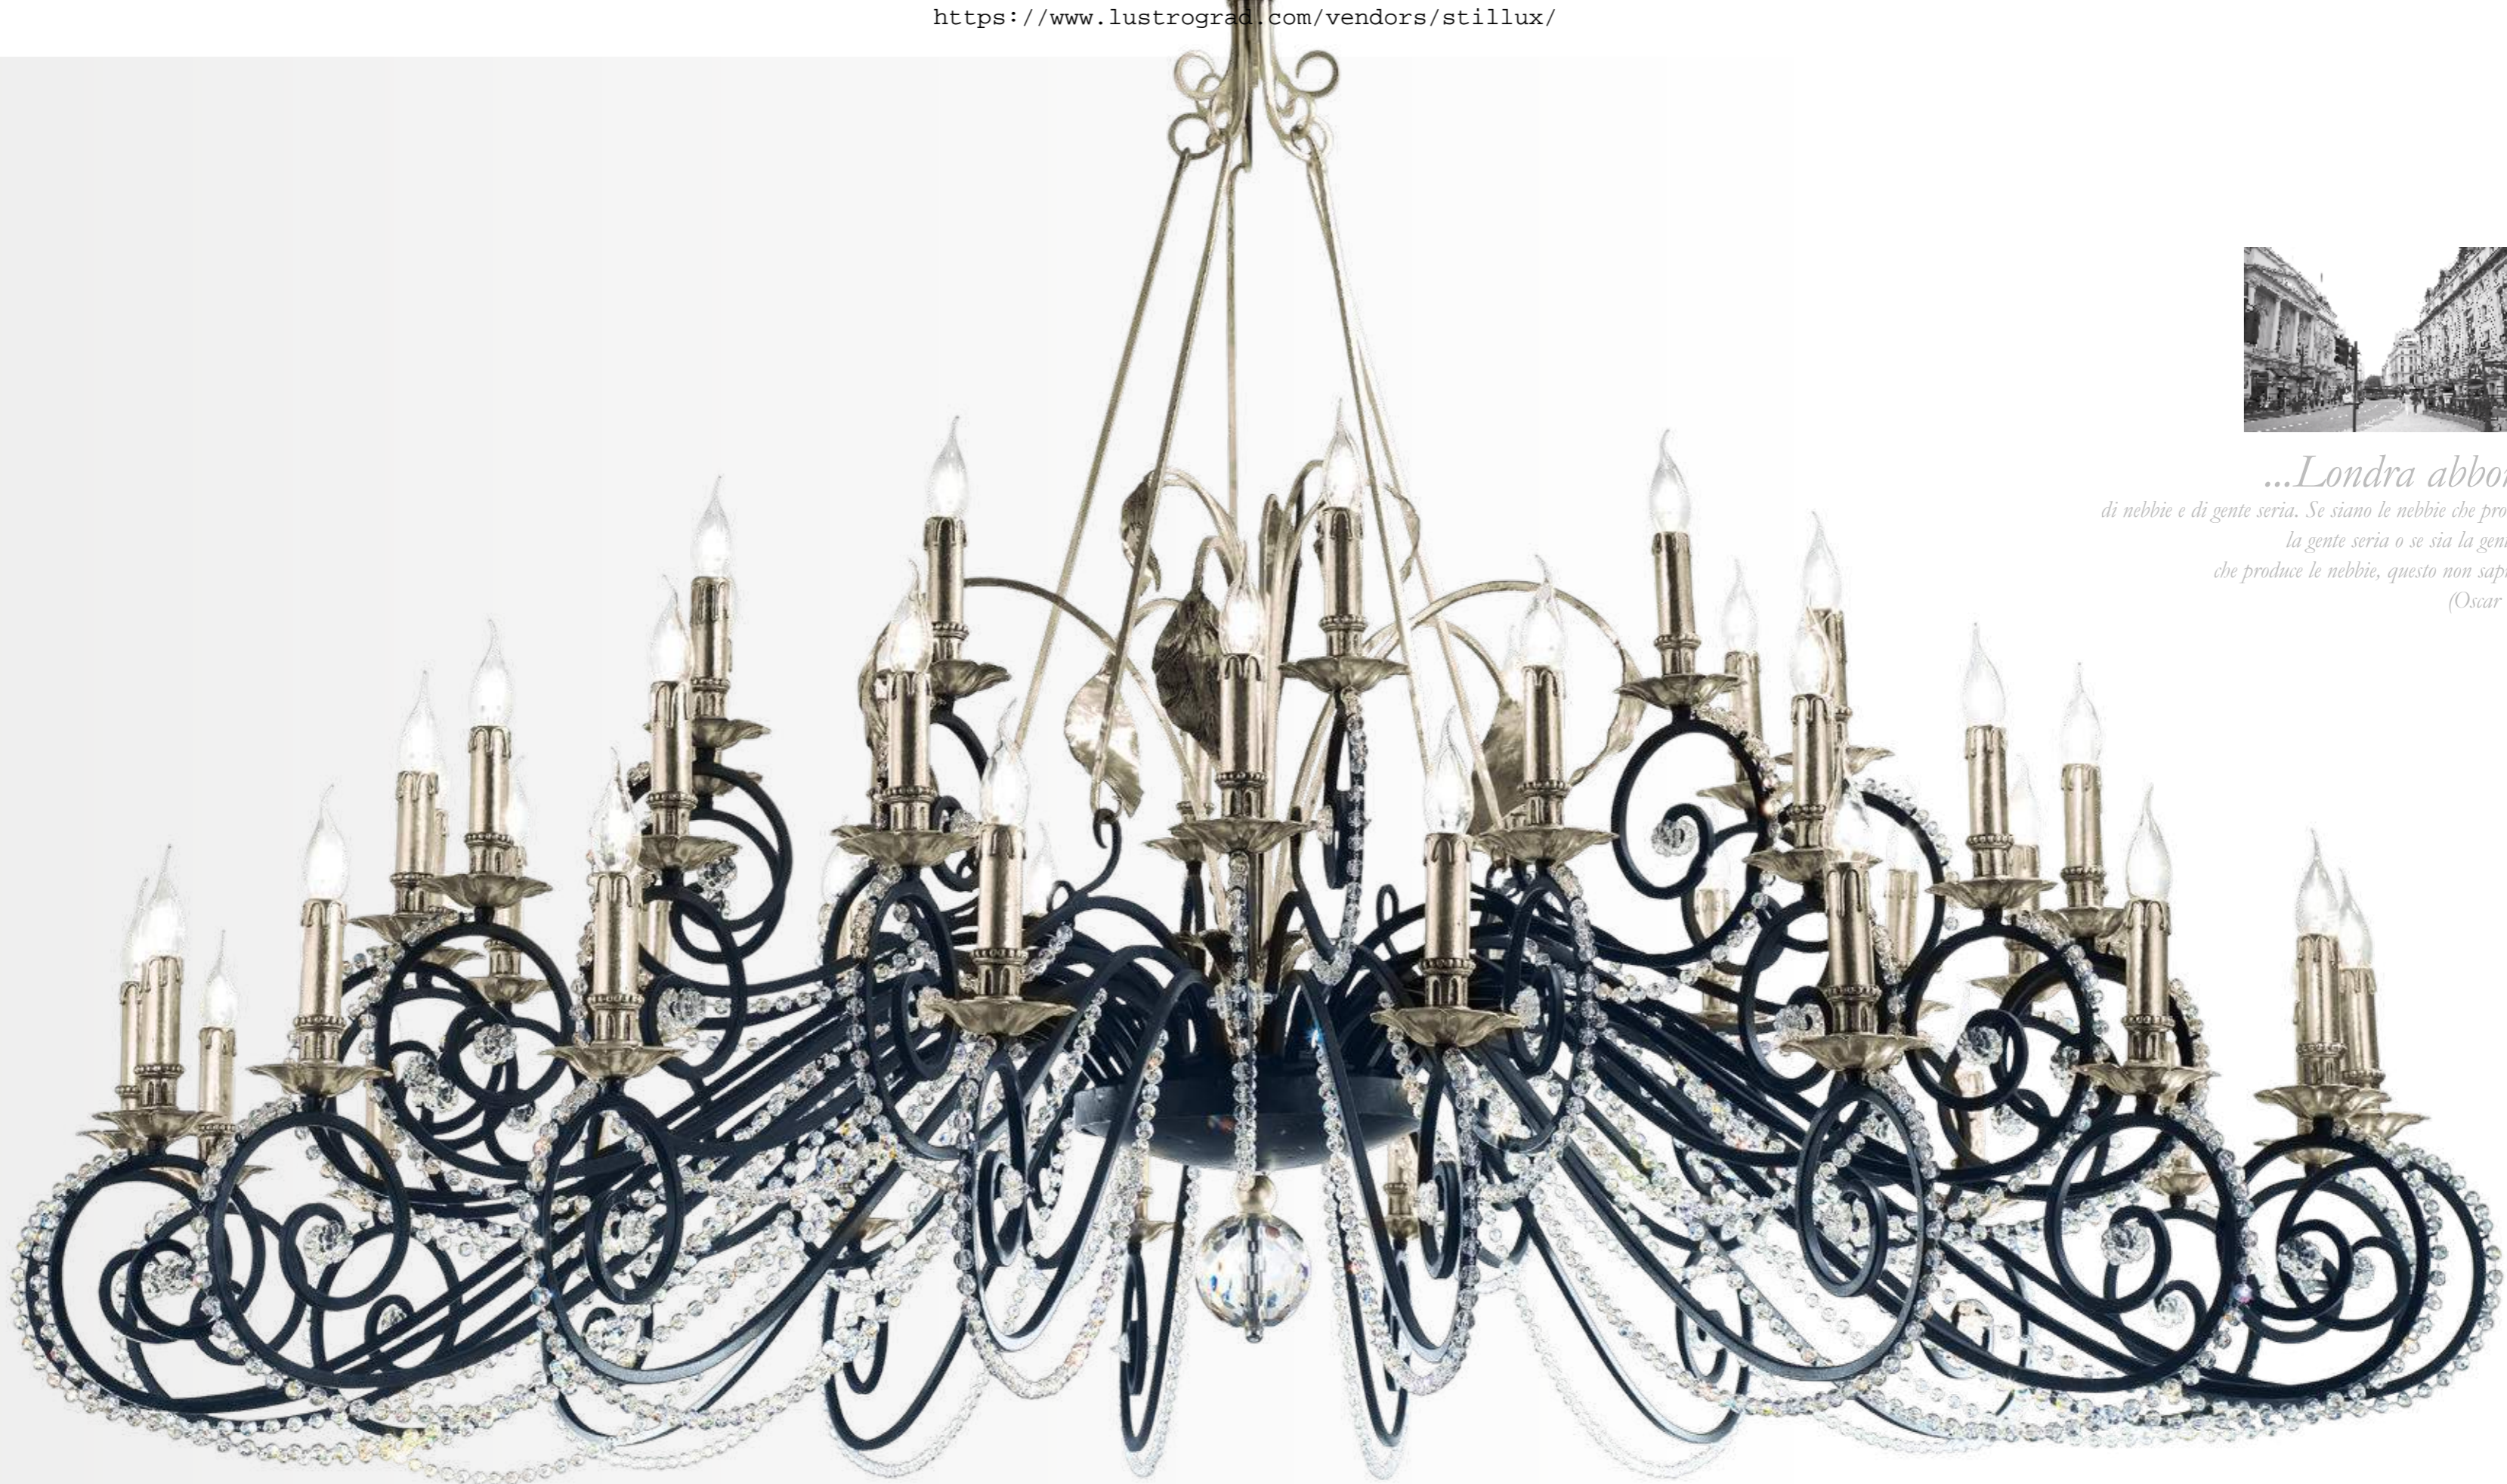

*...Londra abbonda
di nebbie e di gente seria. Se siano le nebbie che producono
la gente seria o se sia la gente seria
che produce le nebbie, questo non saprei dire
(Oscar Wilde)*

10302/50C

Ø 200 cm - h 145 cm - 50 x E14 42W Es max