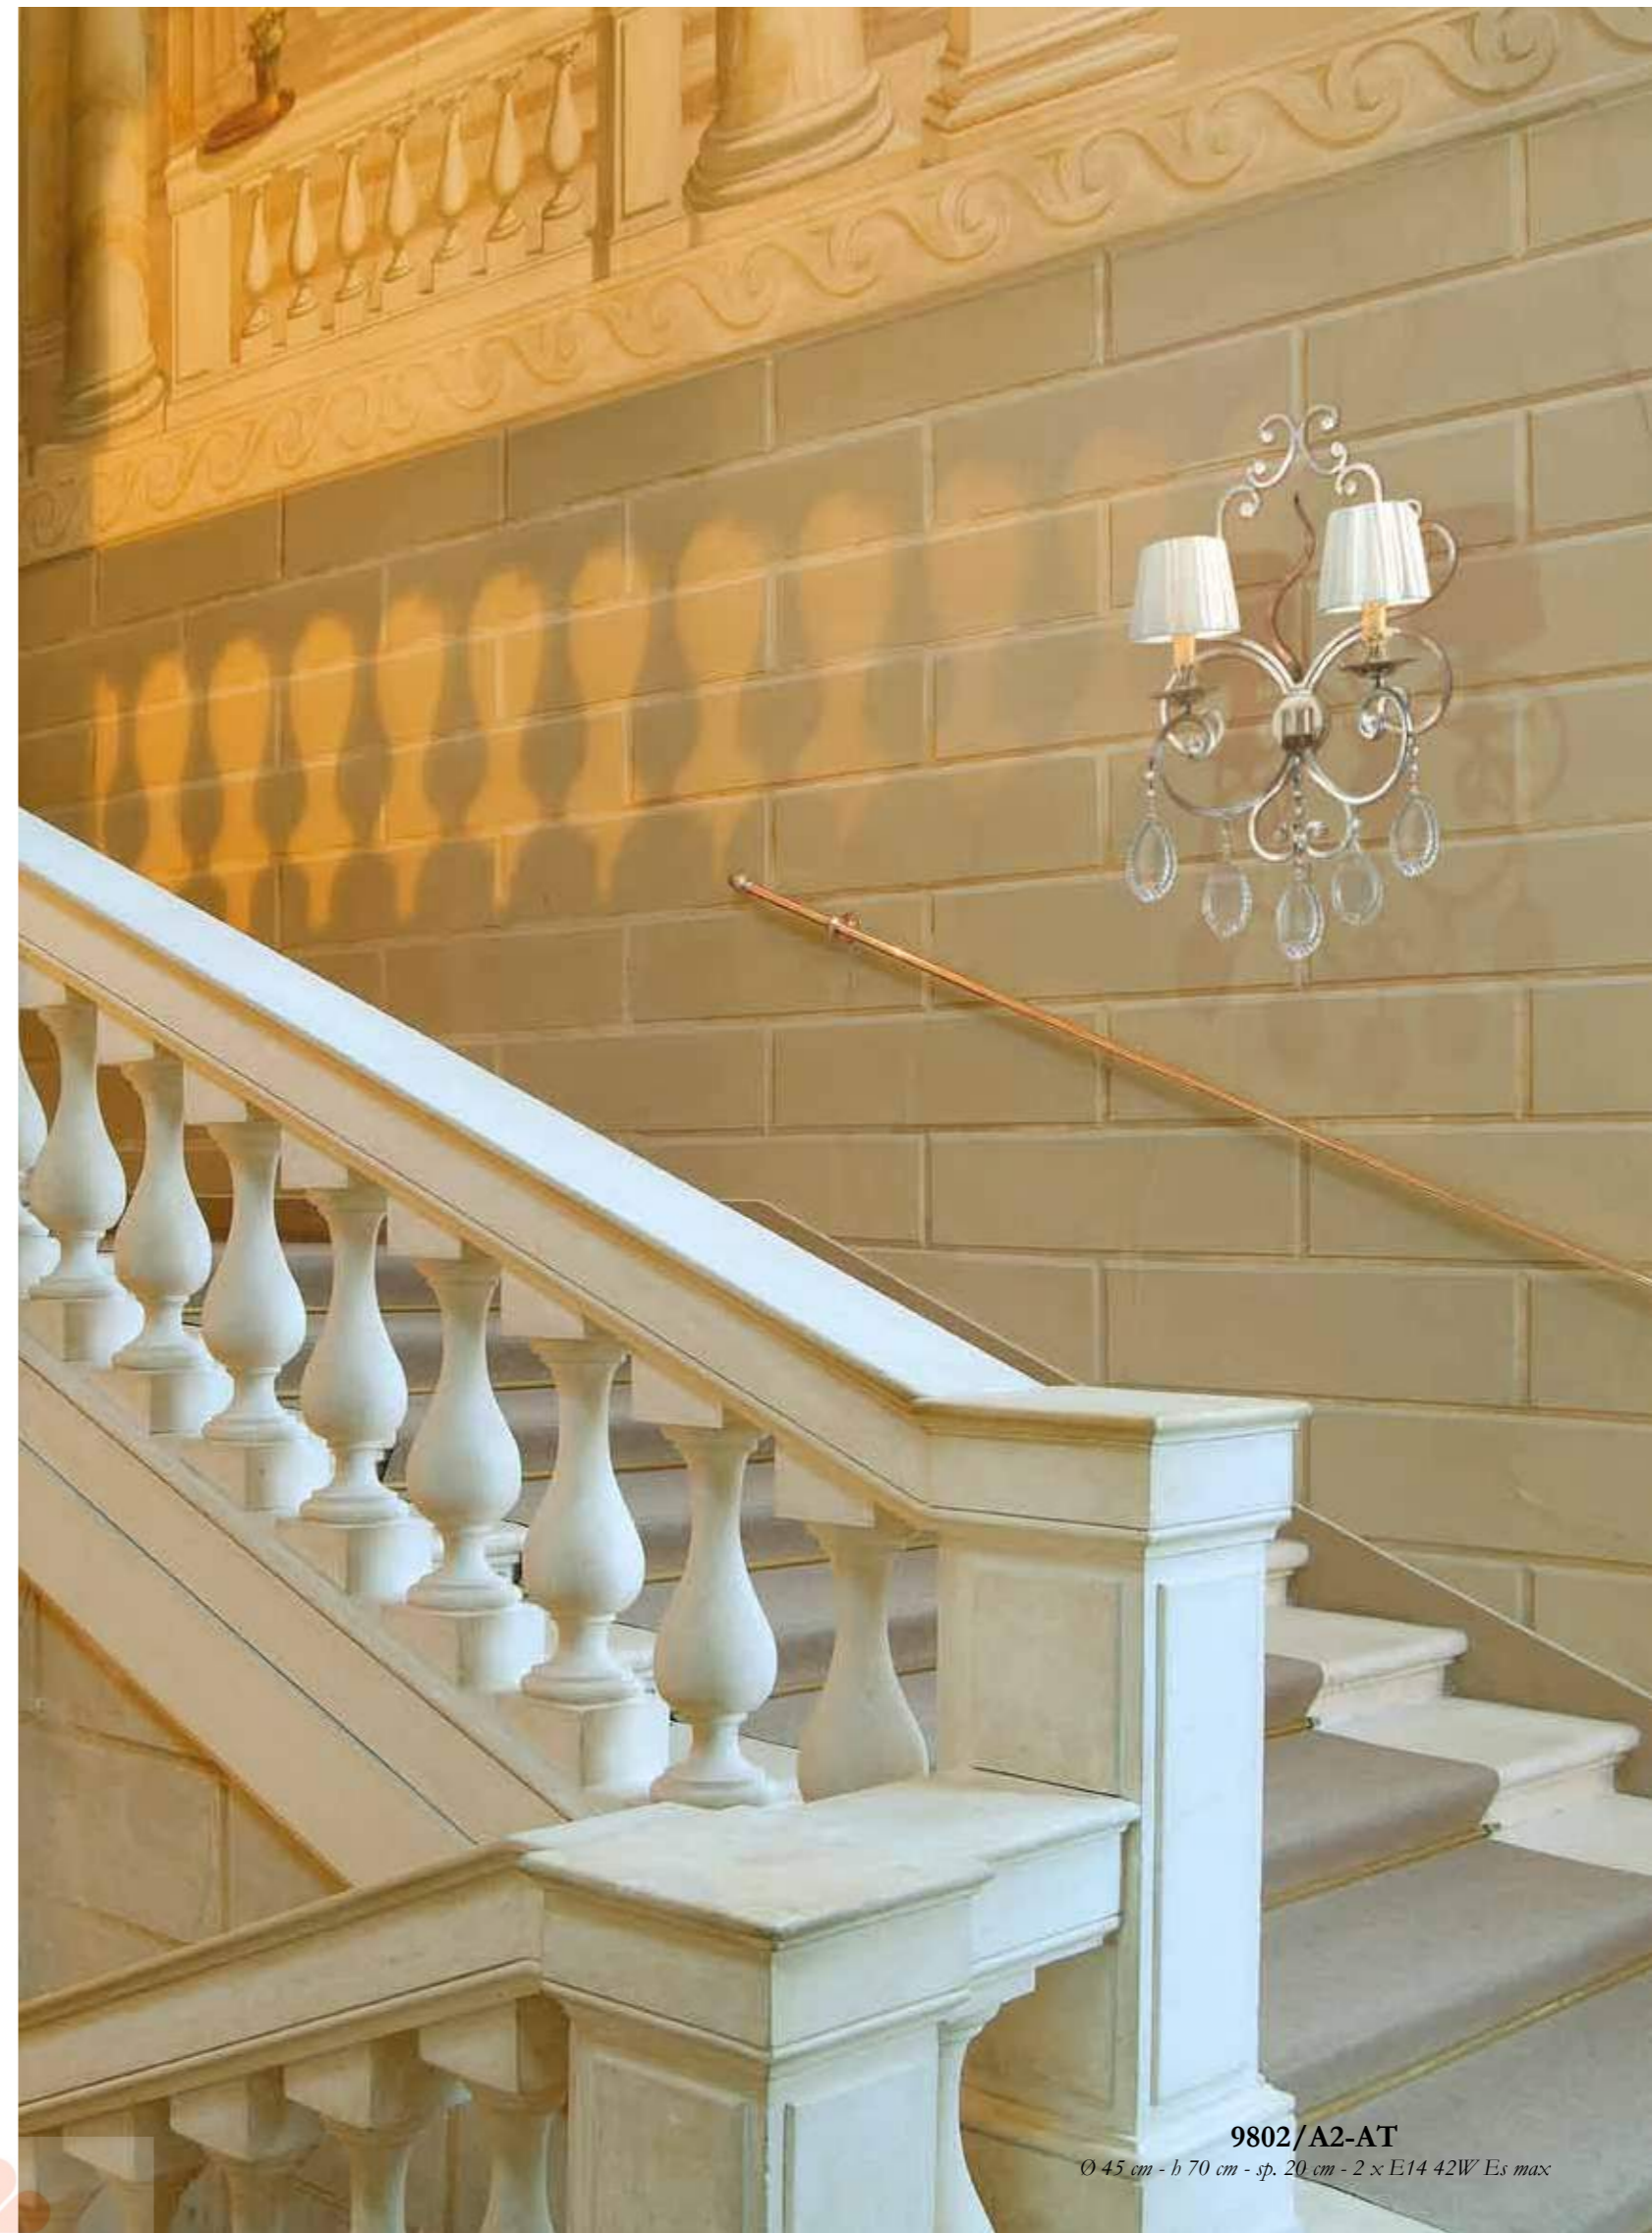

9801/8-NNT
Ø 115 cm - h 110 cm - 8 x E14 42W Es max

9802/A2-AT
Ø 45 cm - h 70 cm - sp. 20 cm - 2 x E14 42W Es max