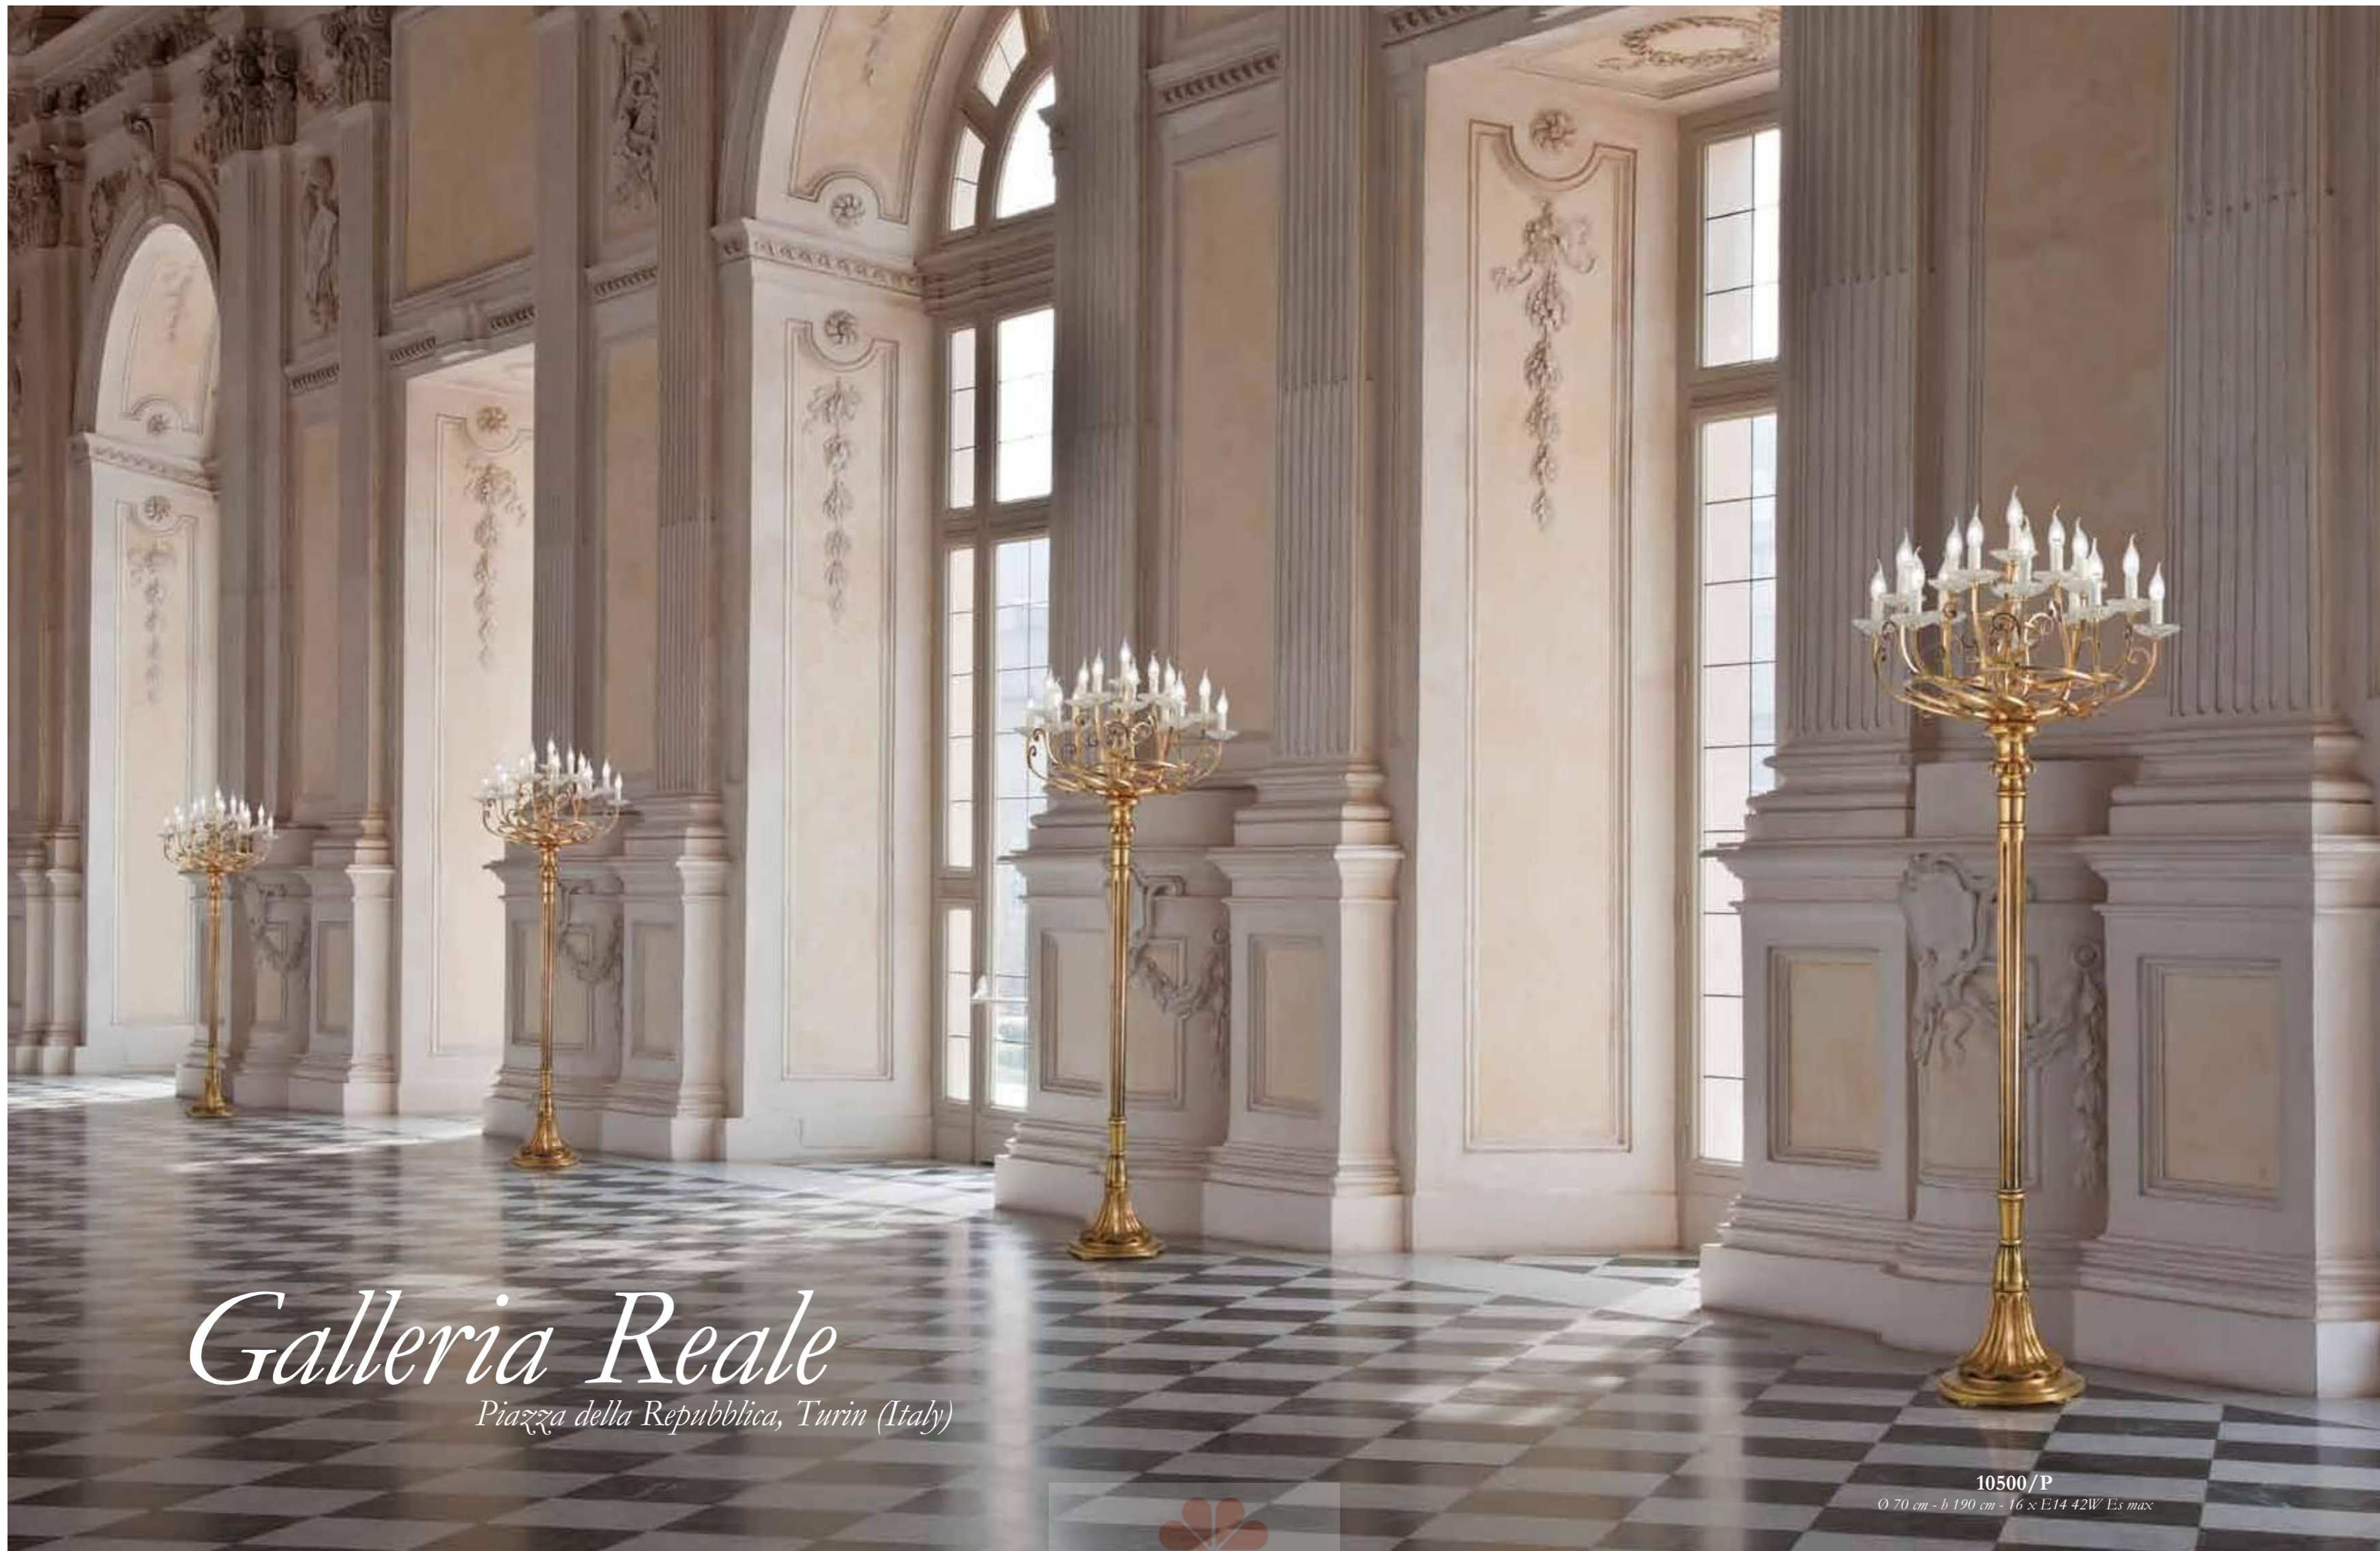

9205/10
Ø 125 cm - h 100 cm - 10 x E14 42W Es max

flambeau collection

Galleria Reale

Piazza della Repubblica, Turin (Italy)

10500/P
Ø 70 cm - h 190 cm - 16 x E14 42W Es max

*...che gli uomini
non imparano molto dalle lezioni della storia è la più
importante di tutte le lezioni di storia
(Aldous Leonard Huxley)*