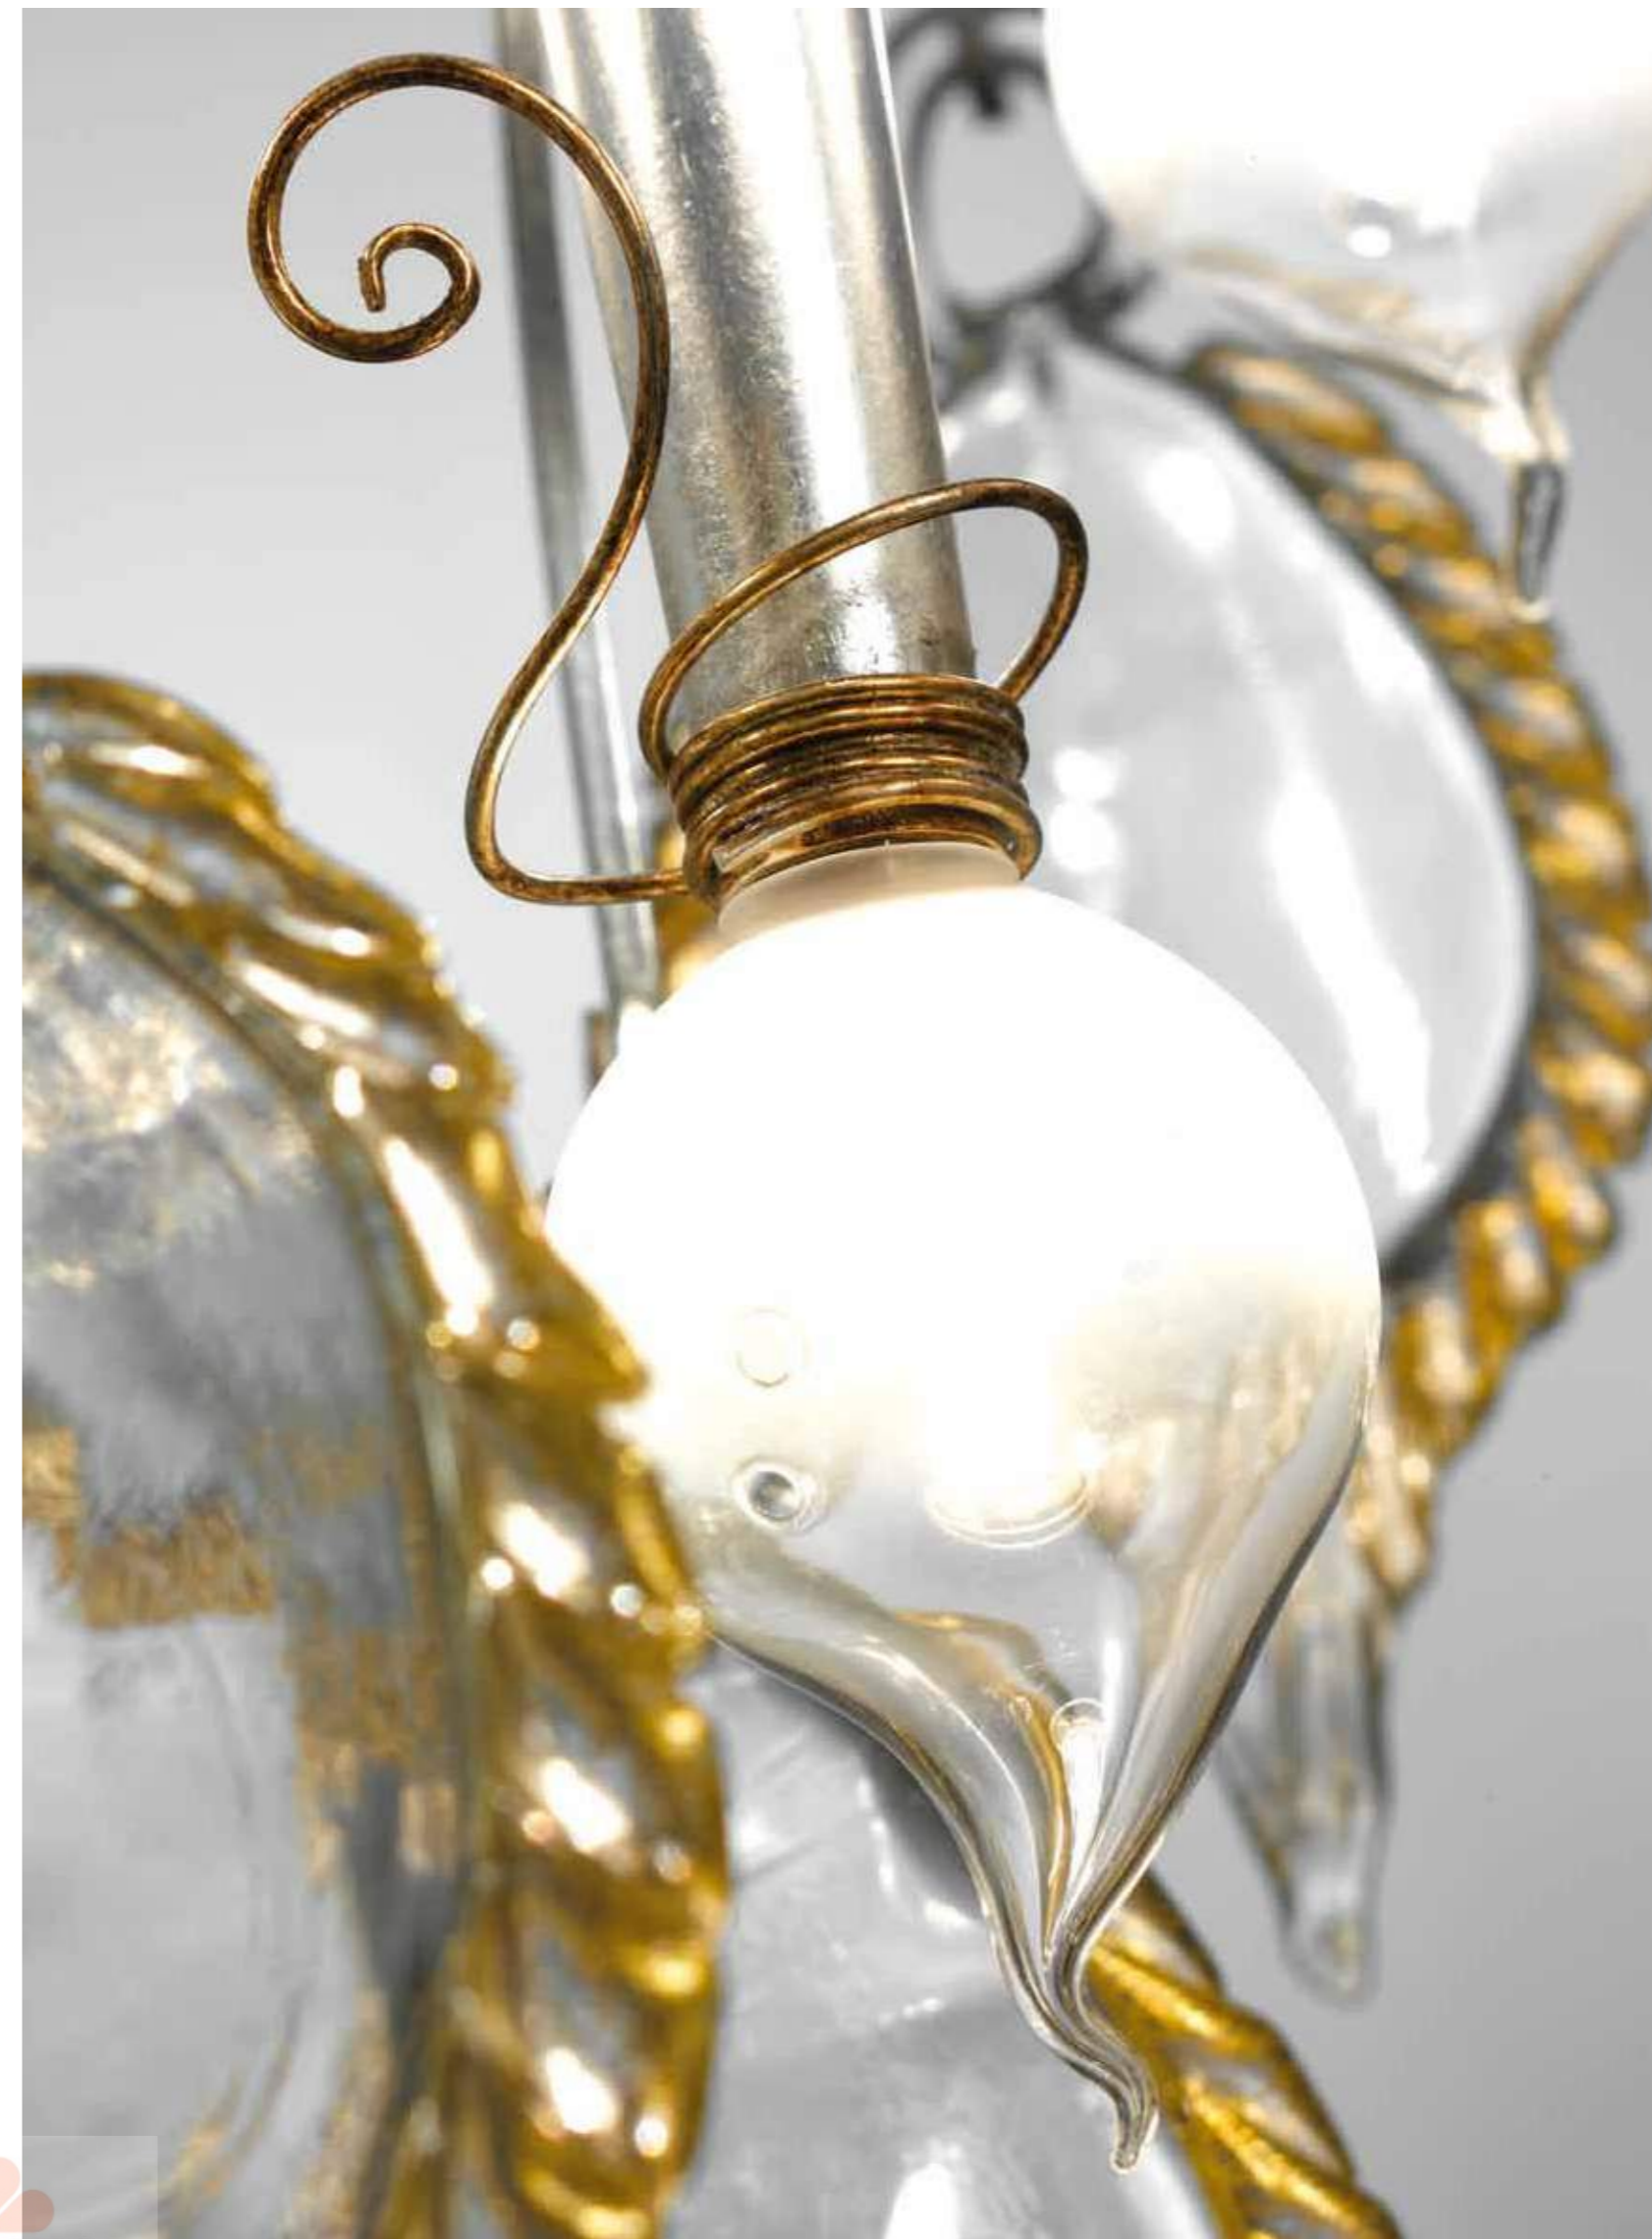

Nel deserto...

ci si siede su una duna di sabbia. Non si vede nulla.

Non si sente nulla. E tuttavia qualche cosa risplende in silenzio.

(Antoine De Saint-Exupery)

13702/6-TO

Ø 70 cm - h 66 cm - 6 x G9 33W Es max