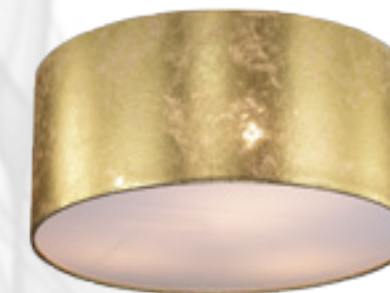

УЖЕ НА
СКЛАДЕ