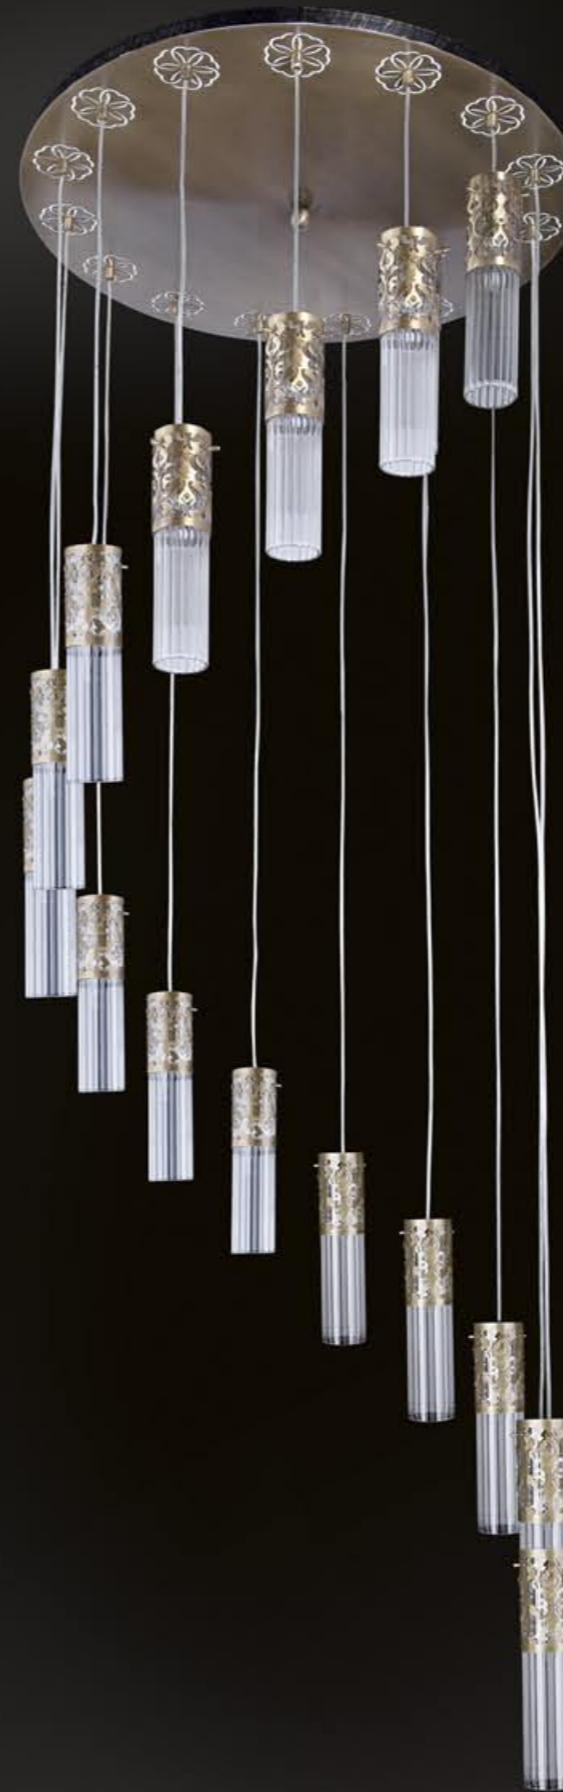

2785 - 1 ML
Krom
h: 35cm Ø: 10cm
E-14 1x40 Watt

2785 Krom

2785 Krom

2785 - 1 A
Krom
h:35cm Ø: 10cm
E-14 1x40 Watt

2785 - 2A
Krom
h: 54cm Ø: 9cm
E-14 2x40 Watt

2785 - 15
Krom
h:250cm Ø: 85cm
E-14 15x40 Watt

2785 - 15
Antik
h: 250cm Ø: 85cm
E-14 15x40 Watt

2785 Antik

2785 - 2A
Antik
h: 54cm Ø: 9cm
E-14 2x40 Watt

160 / 5
Antik
h: 60 cm Ø: 46 cm
E-14 5 x 40 Watt

160 / 1 A
Antik
h: 19 cm Ø: 13 cm
E-14 1 x 40 Watt