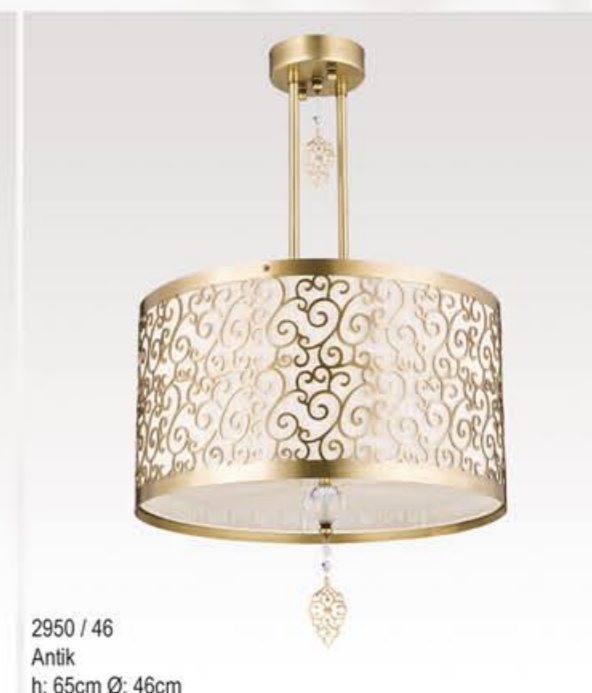

2950 / 46
Antik
h: 65cm Ø: 46cm
E-27 4 x 60 Watt