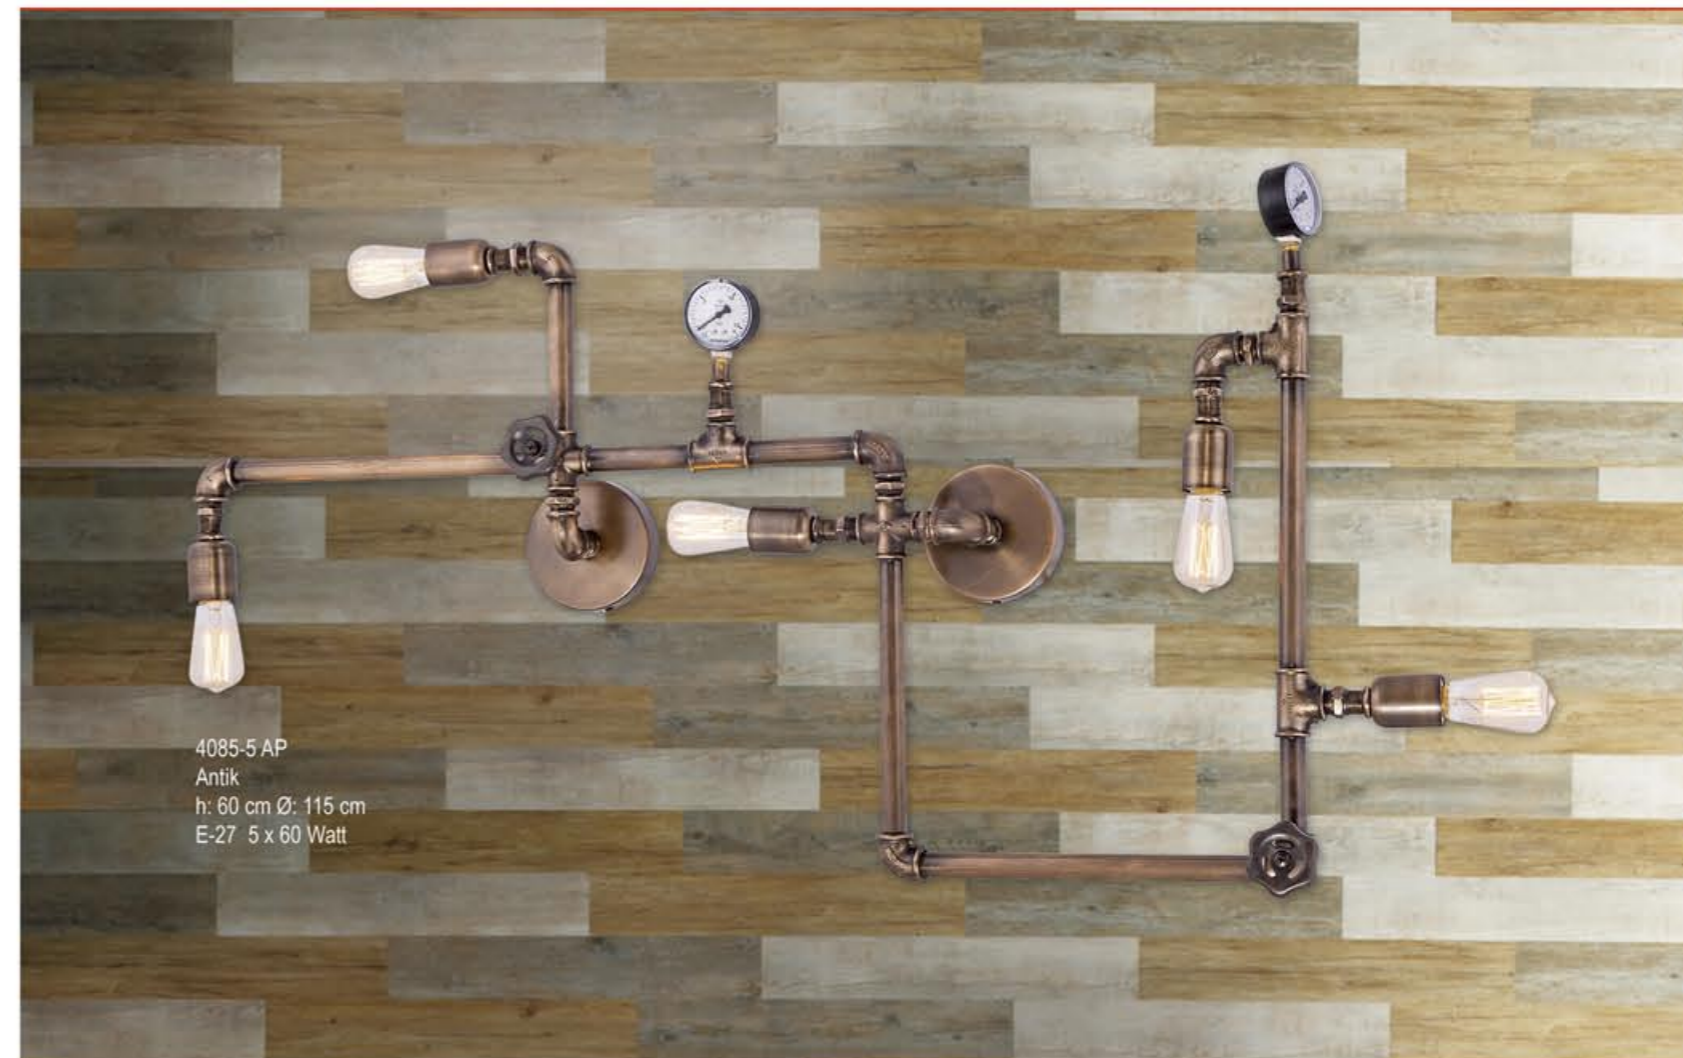

4085

Antik

4085-10
Antik
h: 100 cm Ø: 170 cm
E-27 10 x 60 Watt

4085-8
Antik
h: 80 cm Ø: 130 cm
E-27 8 x 60 Watt

4085-6
Antik
h: 80 cm Ø: 90 cm
E-27 6 x 60 Watt

4085-2 LMB
Antik
h: 170 cm Ø: 56 cm
E-27 2 x 60 Watt