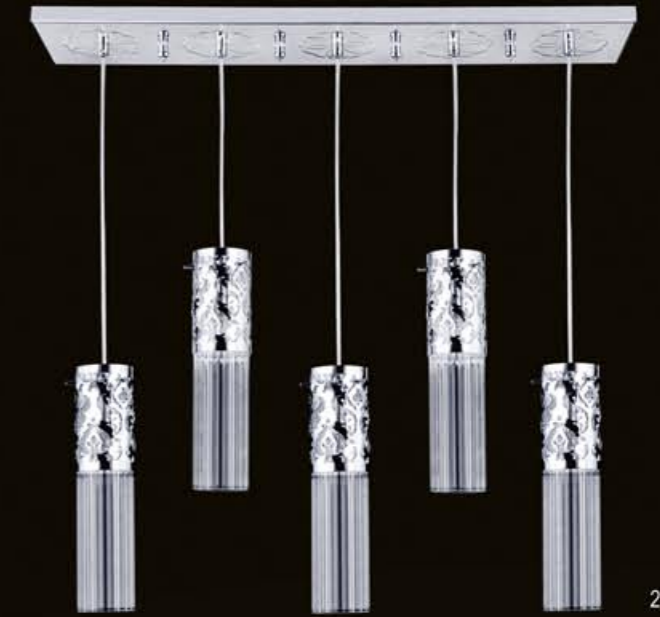

2785 - 5 S
Krom
h:80cm Ø: 15x75cm
E-14 5x40 Watt