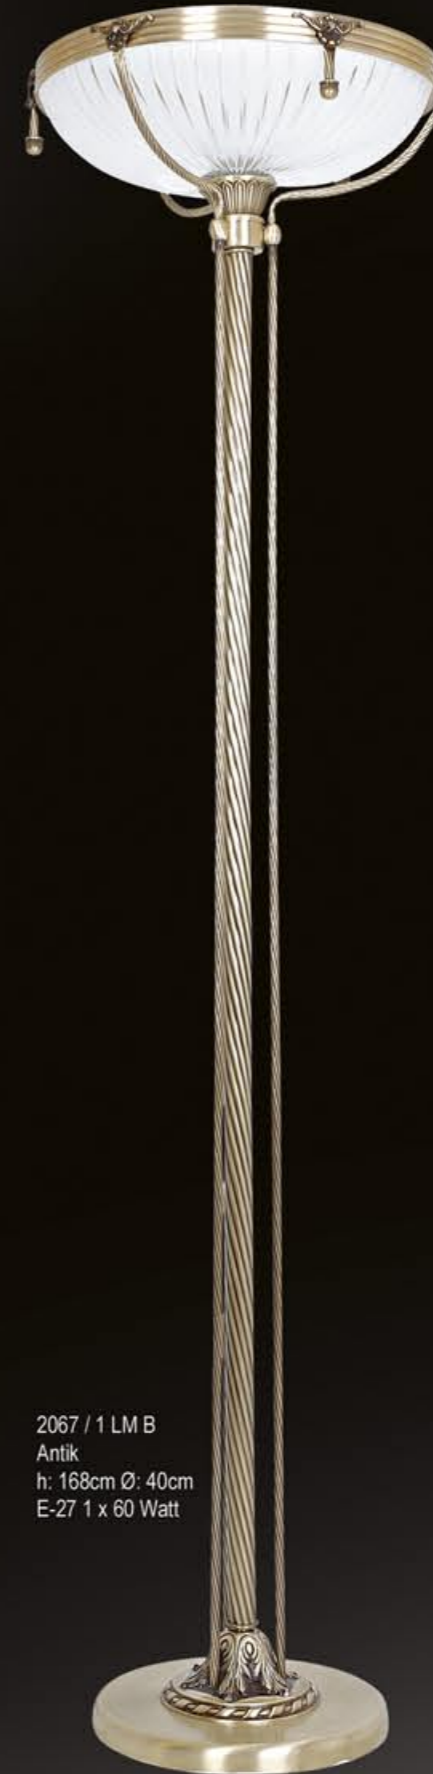

2068 / O K T
Antik
h: 32cm Ø: 40cm
E-27 3 x 60 Watt

2068 / O A
Antik
h: 18cm Ø: 40cm
E-27 3 x 60 Watt

2067 / O K T
Antik
h: 32cm Ø: 40cm
E-27 3 x 60 Watt

2067 / O A
Antik
h: 18cm Ø: 40cm
E-27 3 x 60 Watt

2068 / K K T
Antik
h: 29cm Ø: 30cm
E-27 3 x 60 Watt

2068 / K A
Antik
h: 17cm Ø: 30cm
E-27 3 x 60 Watt

2067 / K K T
Antik
h: 29cm Ø: 30cm
E-27 3 x 60 Watt

2067 / K A
Antik
h: 17cm Ø: 30cm
E-27 3 x 60 Watt

2068 / 1 ML
Antik
h: 37cm Ø: 20cm
E-27 1 x 60 Watt

2068 / 1 L M B
Antik
h: 168cm Ø: 40cm
E-27 1 x 60 Watt

2068 / 2 ML
Antik
h: 48cm Ø: 36cm
E-27 2 x 60 Watt

2067 / 1 ML
Antik
h: 37cm Ø: 20cm
E-27 1 x 60 Watt

2067 / 1 L M B
Antik
h: 168cm Ø: 40cm
E-27 1 x 60 Watt

2067 / 2 ML
Antik
h: 46cm Ø: 36cm
E-27 2 x 60 Watt

2067 Antik

2067 / K T
Antik
h: 70cm Ø: 30cm
E-14 3 x 40 Watt

2067 / 1 A
Antik
h: 22cm Ø: 17cm
E-27 1 x 60 Watt