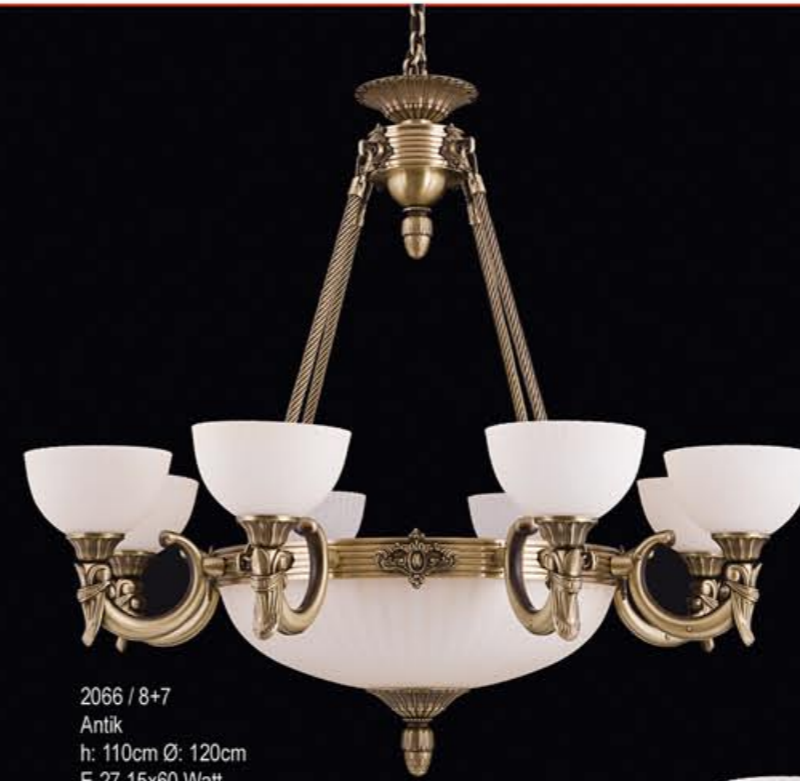

2066 / 8+7
Antik
h: 110cm Ø: 120cm
E-27 15x60 Watt