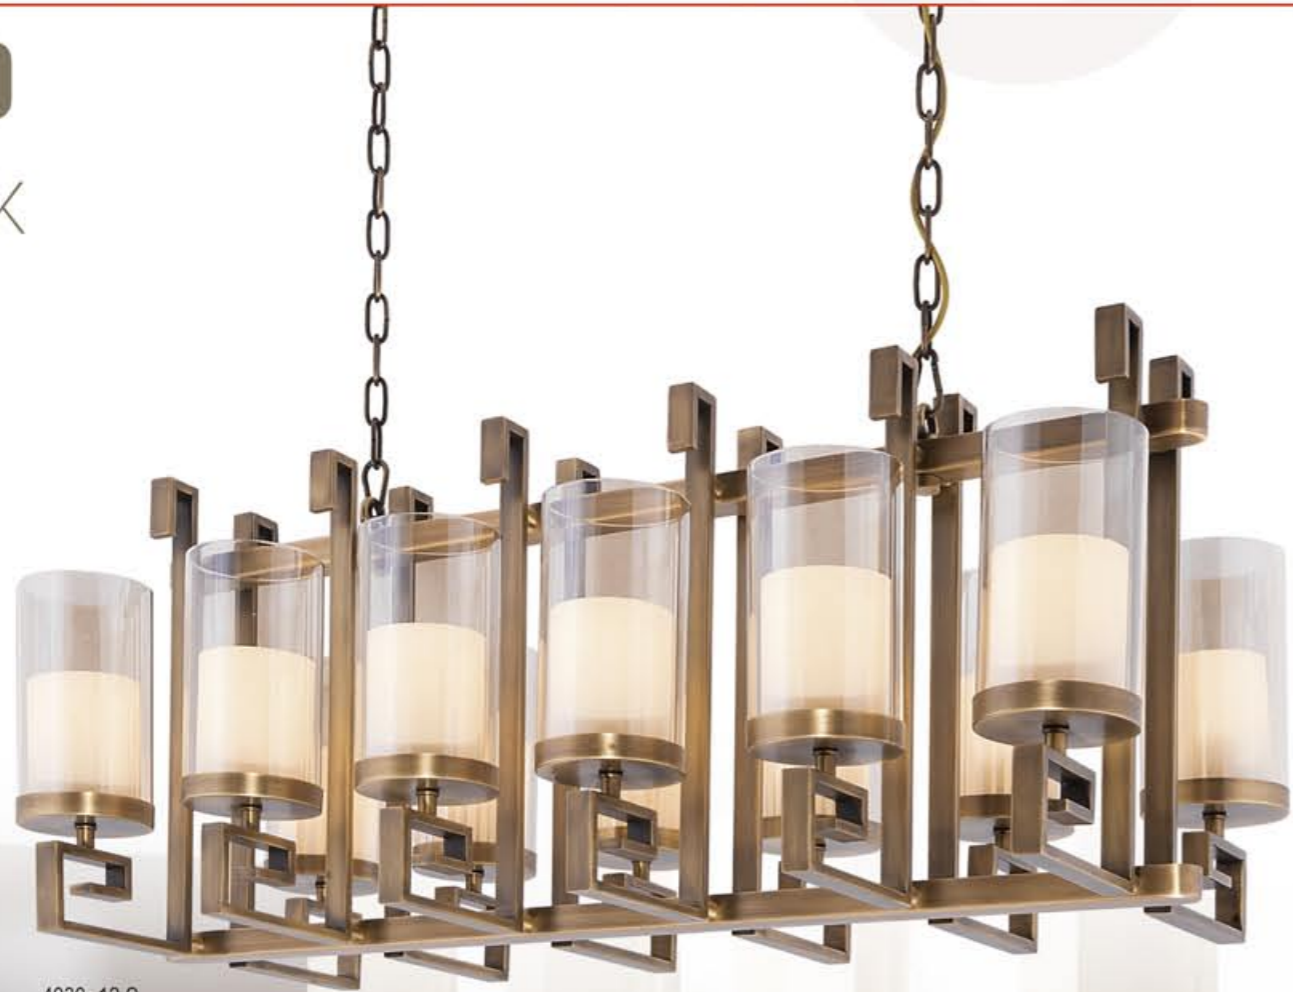

4030-6 S
Antik
h: 80 cm Ø: 50x46 cm
E-27 6 x 60 Watt

4030- 3 S
Antik
h: 80 cm Ø: 54 cm
E-27 3 x 60 Watt

4030- 4 S
Antik
h: 80 cm Ø: 37x46 cm
E-27 4 x 60 Watt

4030 Antik

4030- 12 S
Antik
h: 110 cm Ø: 106x46 cm
E-27 12 x 60 Watt