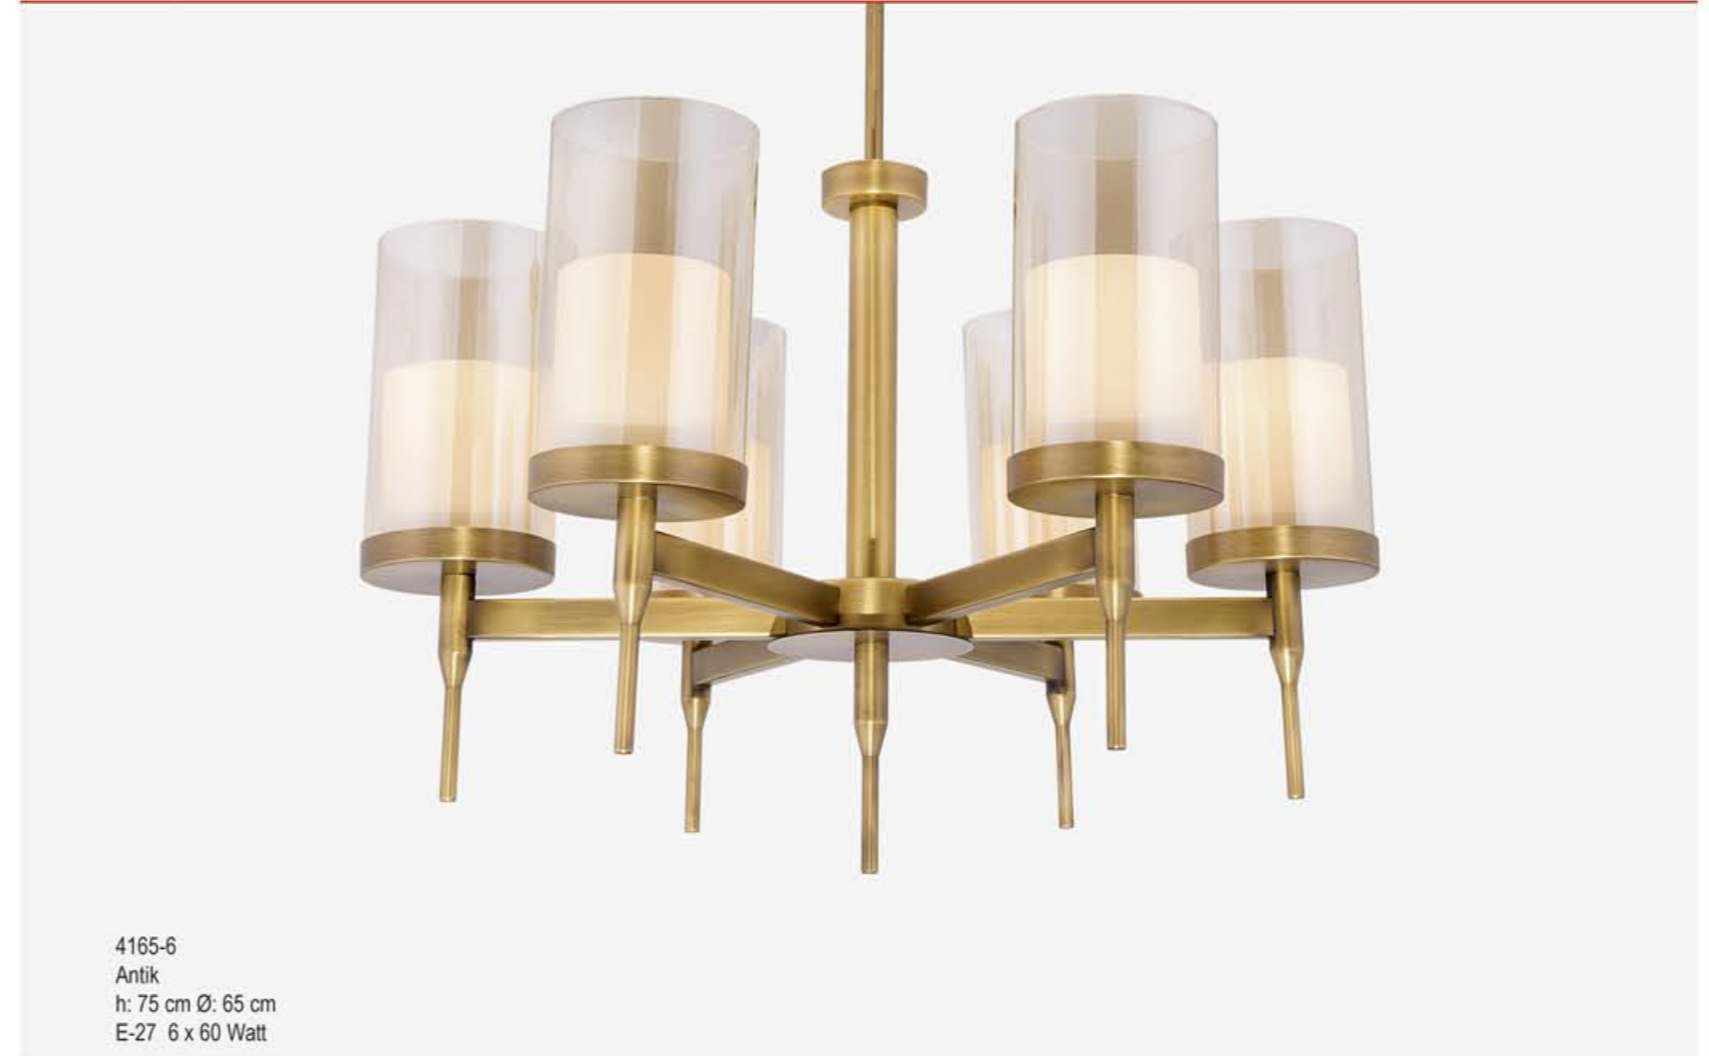

4165

Antik

4165-10+5
Antik
h: 92 cm Ø: 88 cm
E-27 15 x 60 Watt

4165-6
Antik
h: 75 cm Ø: 65 cm
E-27 6 x 60 Watt