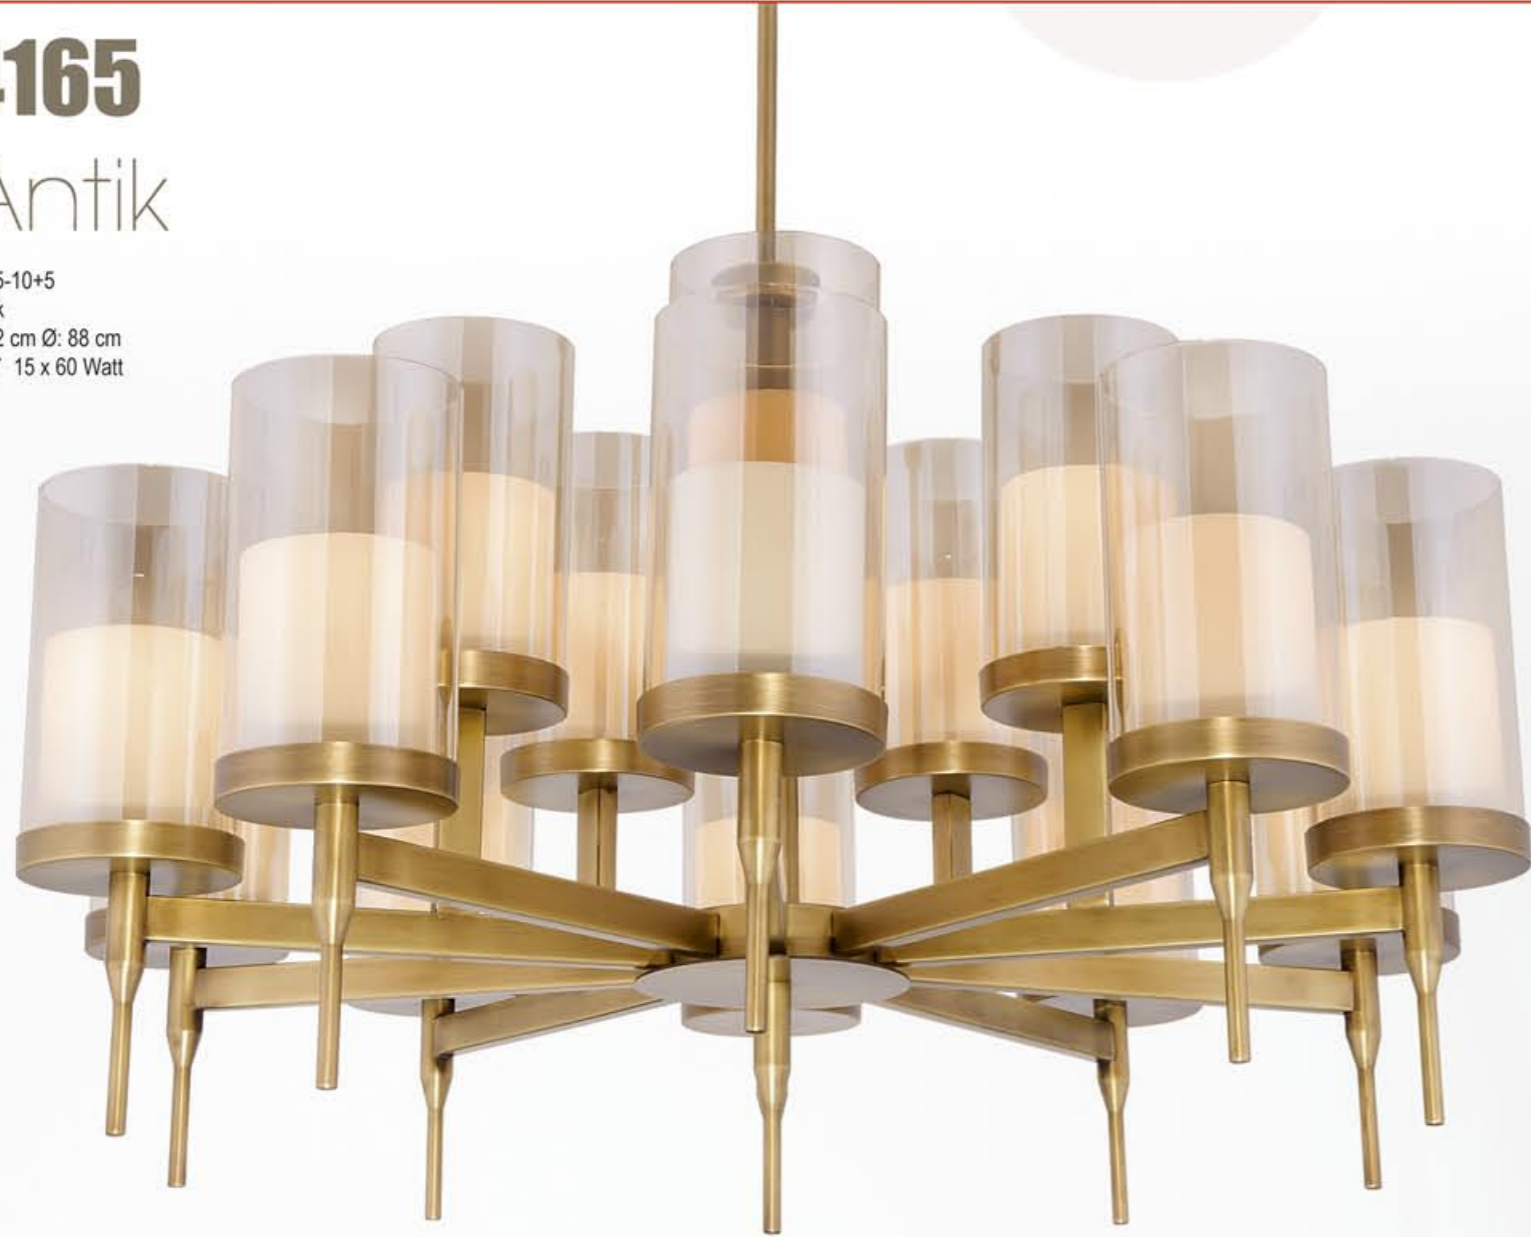

4165

Antik

4165-10+5
Antik
h: 92 cm Ø: 88 cm
E-27 15 x 60 Watt

4165-6
Antik
h: 75 cm Ø: 65 cm
E-27 6 x 60 Watt