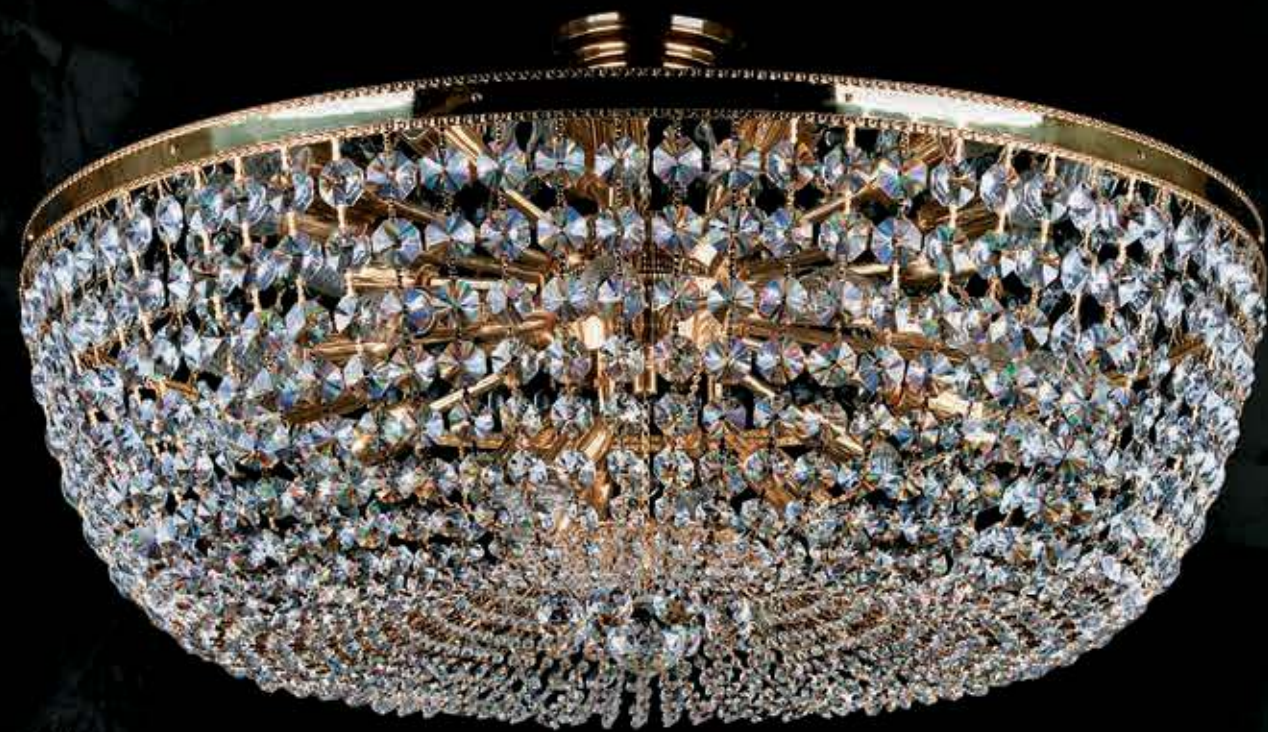

216. GERTRUDA dia. 800