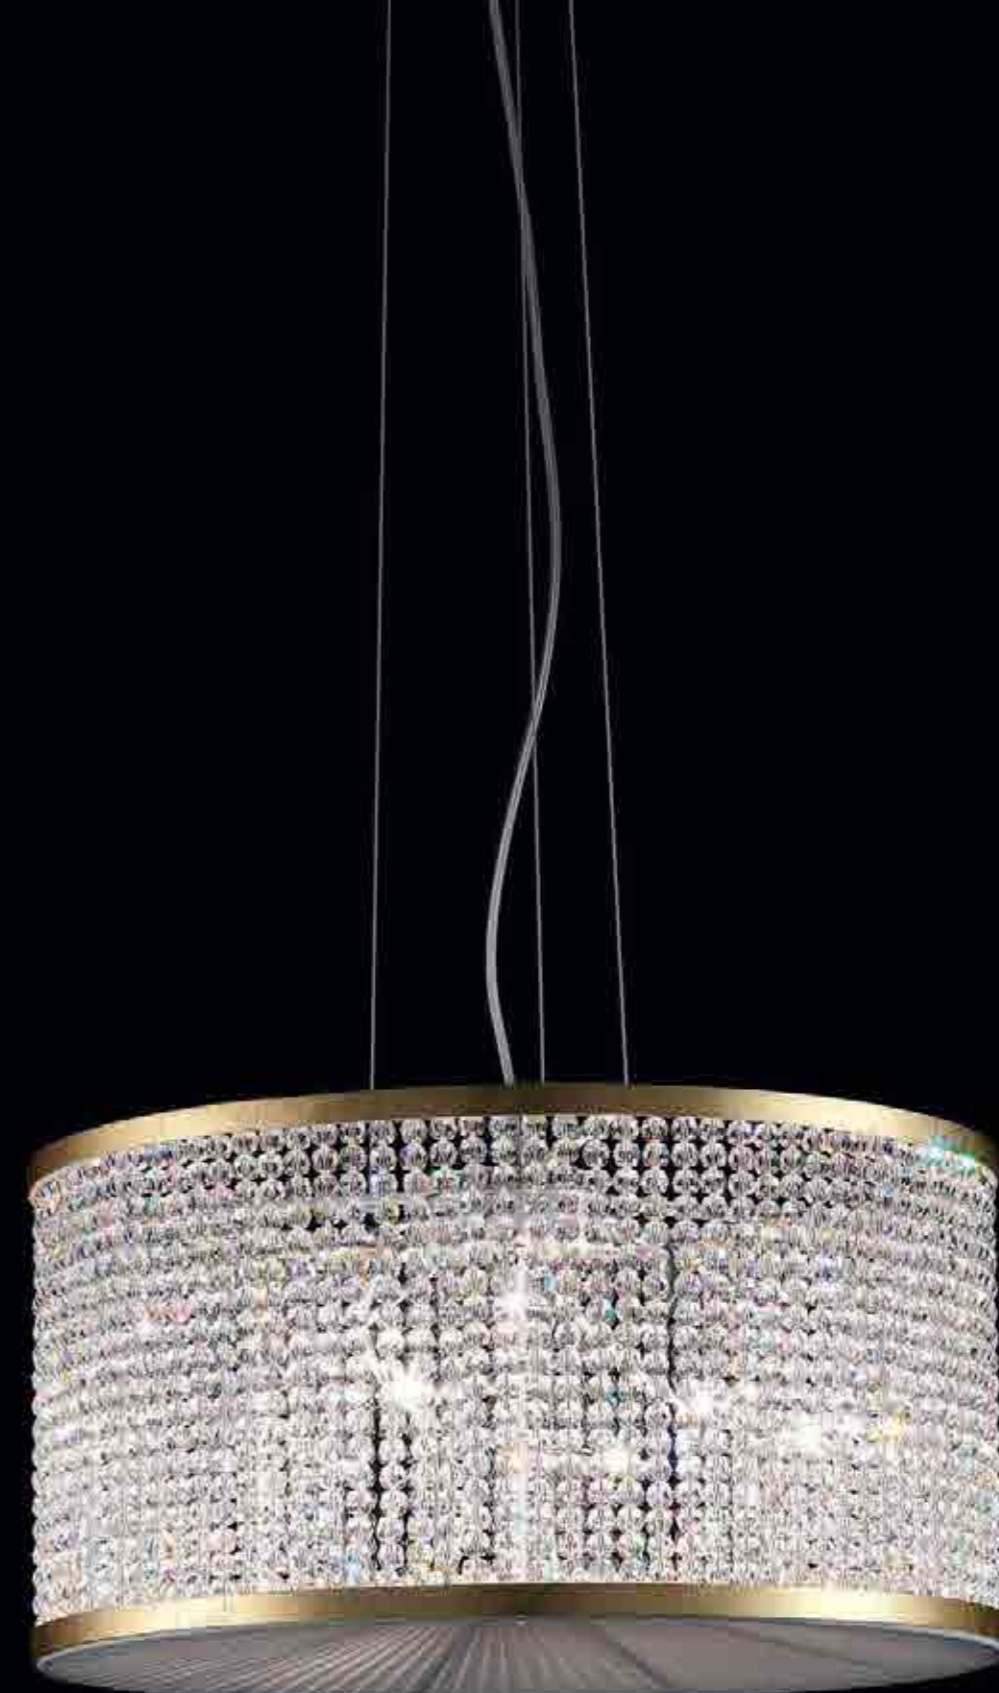

Art. 8203/S22-0

Diam. cm. 22 - H. cm. 26 - 3 G9 33W ES max

Art. 8202/S50-0

Diam. cm. 50 - H. cm. 26 - 6 G9 33W ES max

We cannot
stop
searching
for beauty
in everything
we create

Art. 8200/S100-N
Diam. cm. 100 - H. cm. 26 - 12 G9 33W ES max