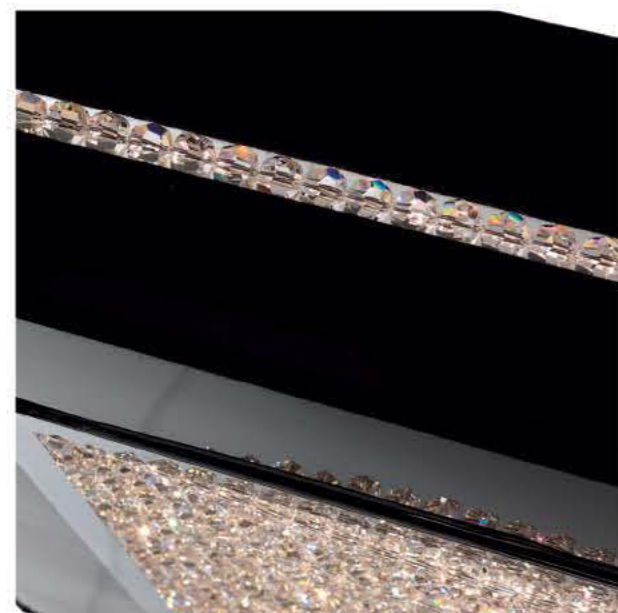

modelli dalla
personalità
spiccata

frutto di
una forte
coerenza
tra **design** e
realizzazione.