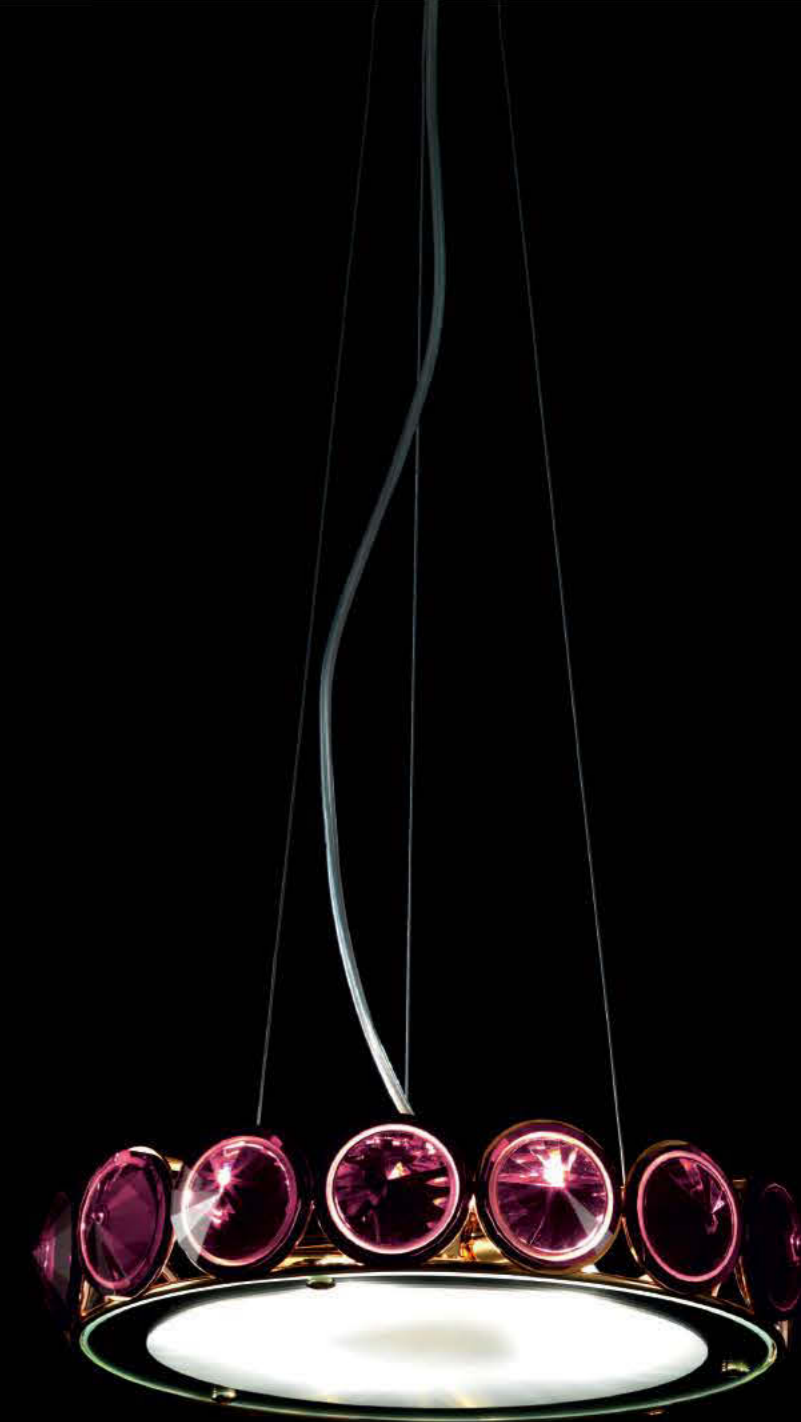

generano luce
soffice e
sostanziosa

Art. 2219/SF40-R
Diam. cm. 45 - H. cm. 7 - 6 G9 33W ES max