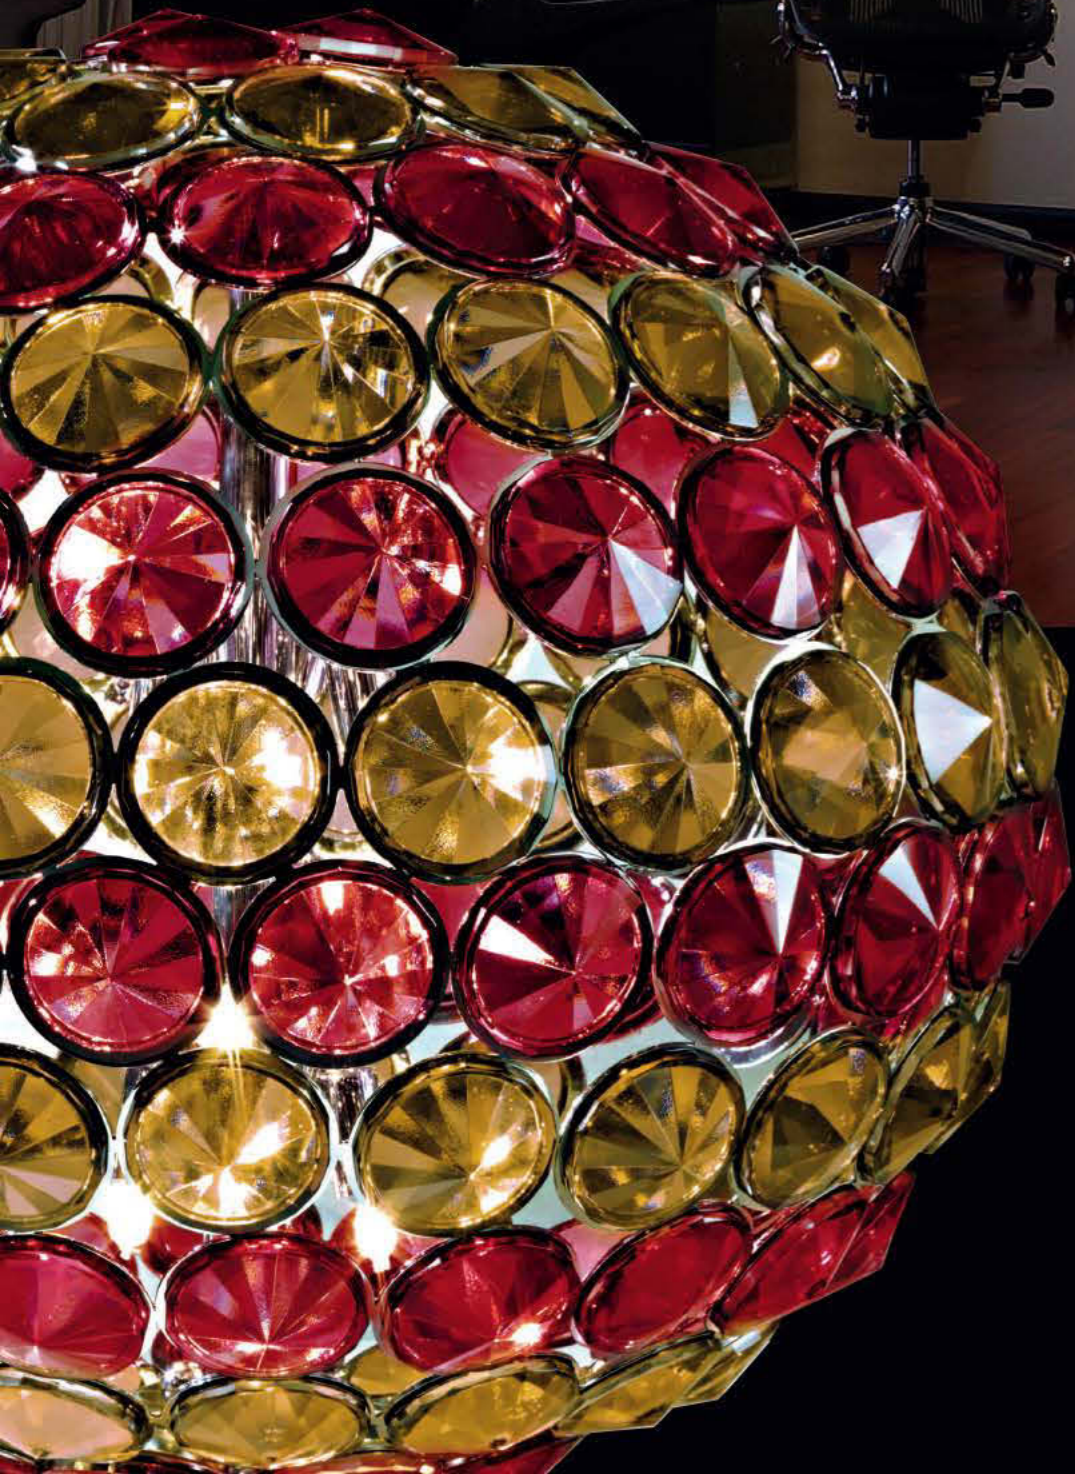

Art. 2178/L30-R
Diam. cm. 50 - H. cm. 190 - 4 G9 33W ES max