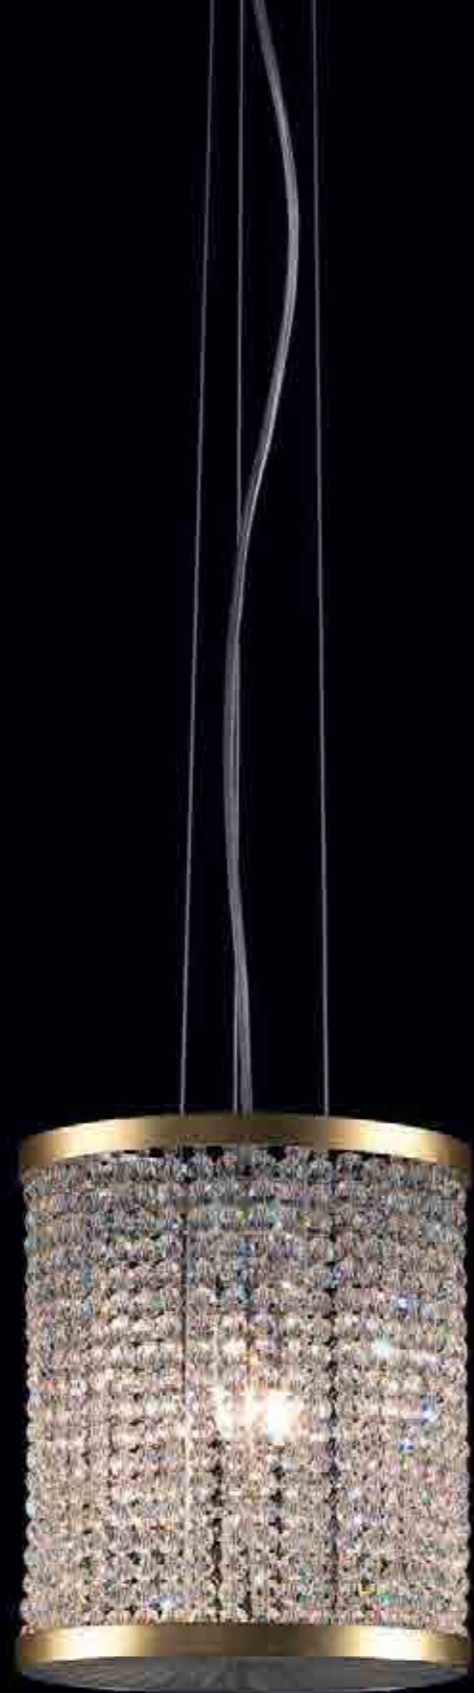

Indice fotografico / Photo index

Luxury	6-25
Link	26-37
Vanity	38-45
Delux	46-55
Tilla	56-61
Full	62-67
Felix	68-77
Contessa	78-83
Ice	84-89
Diamond	90-139
Medea	140-147
Explosion	148-153
Trevi	154-159

Art. 8203/S22-0

Diam. cm. 22 - H. cm. 26 - 3 G9 33W ES max

Art. 8202/S50-0

Diam. cm. 50 - H. cm. 26 - 6 G9 33W ES max

We cannot
stop
searching
for beauty
in everything
we create

Art. 8200/S100-N
Diam. cm. 100 - H. cm. 26 - 12 G9 33W ES max