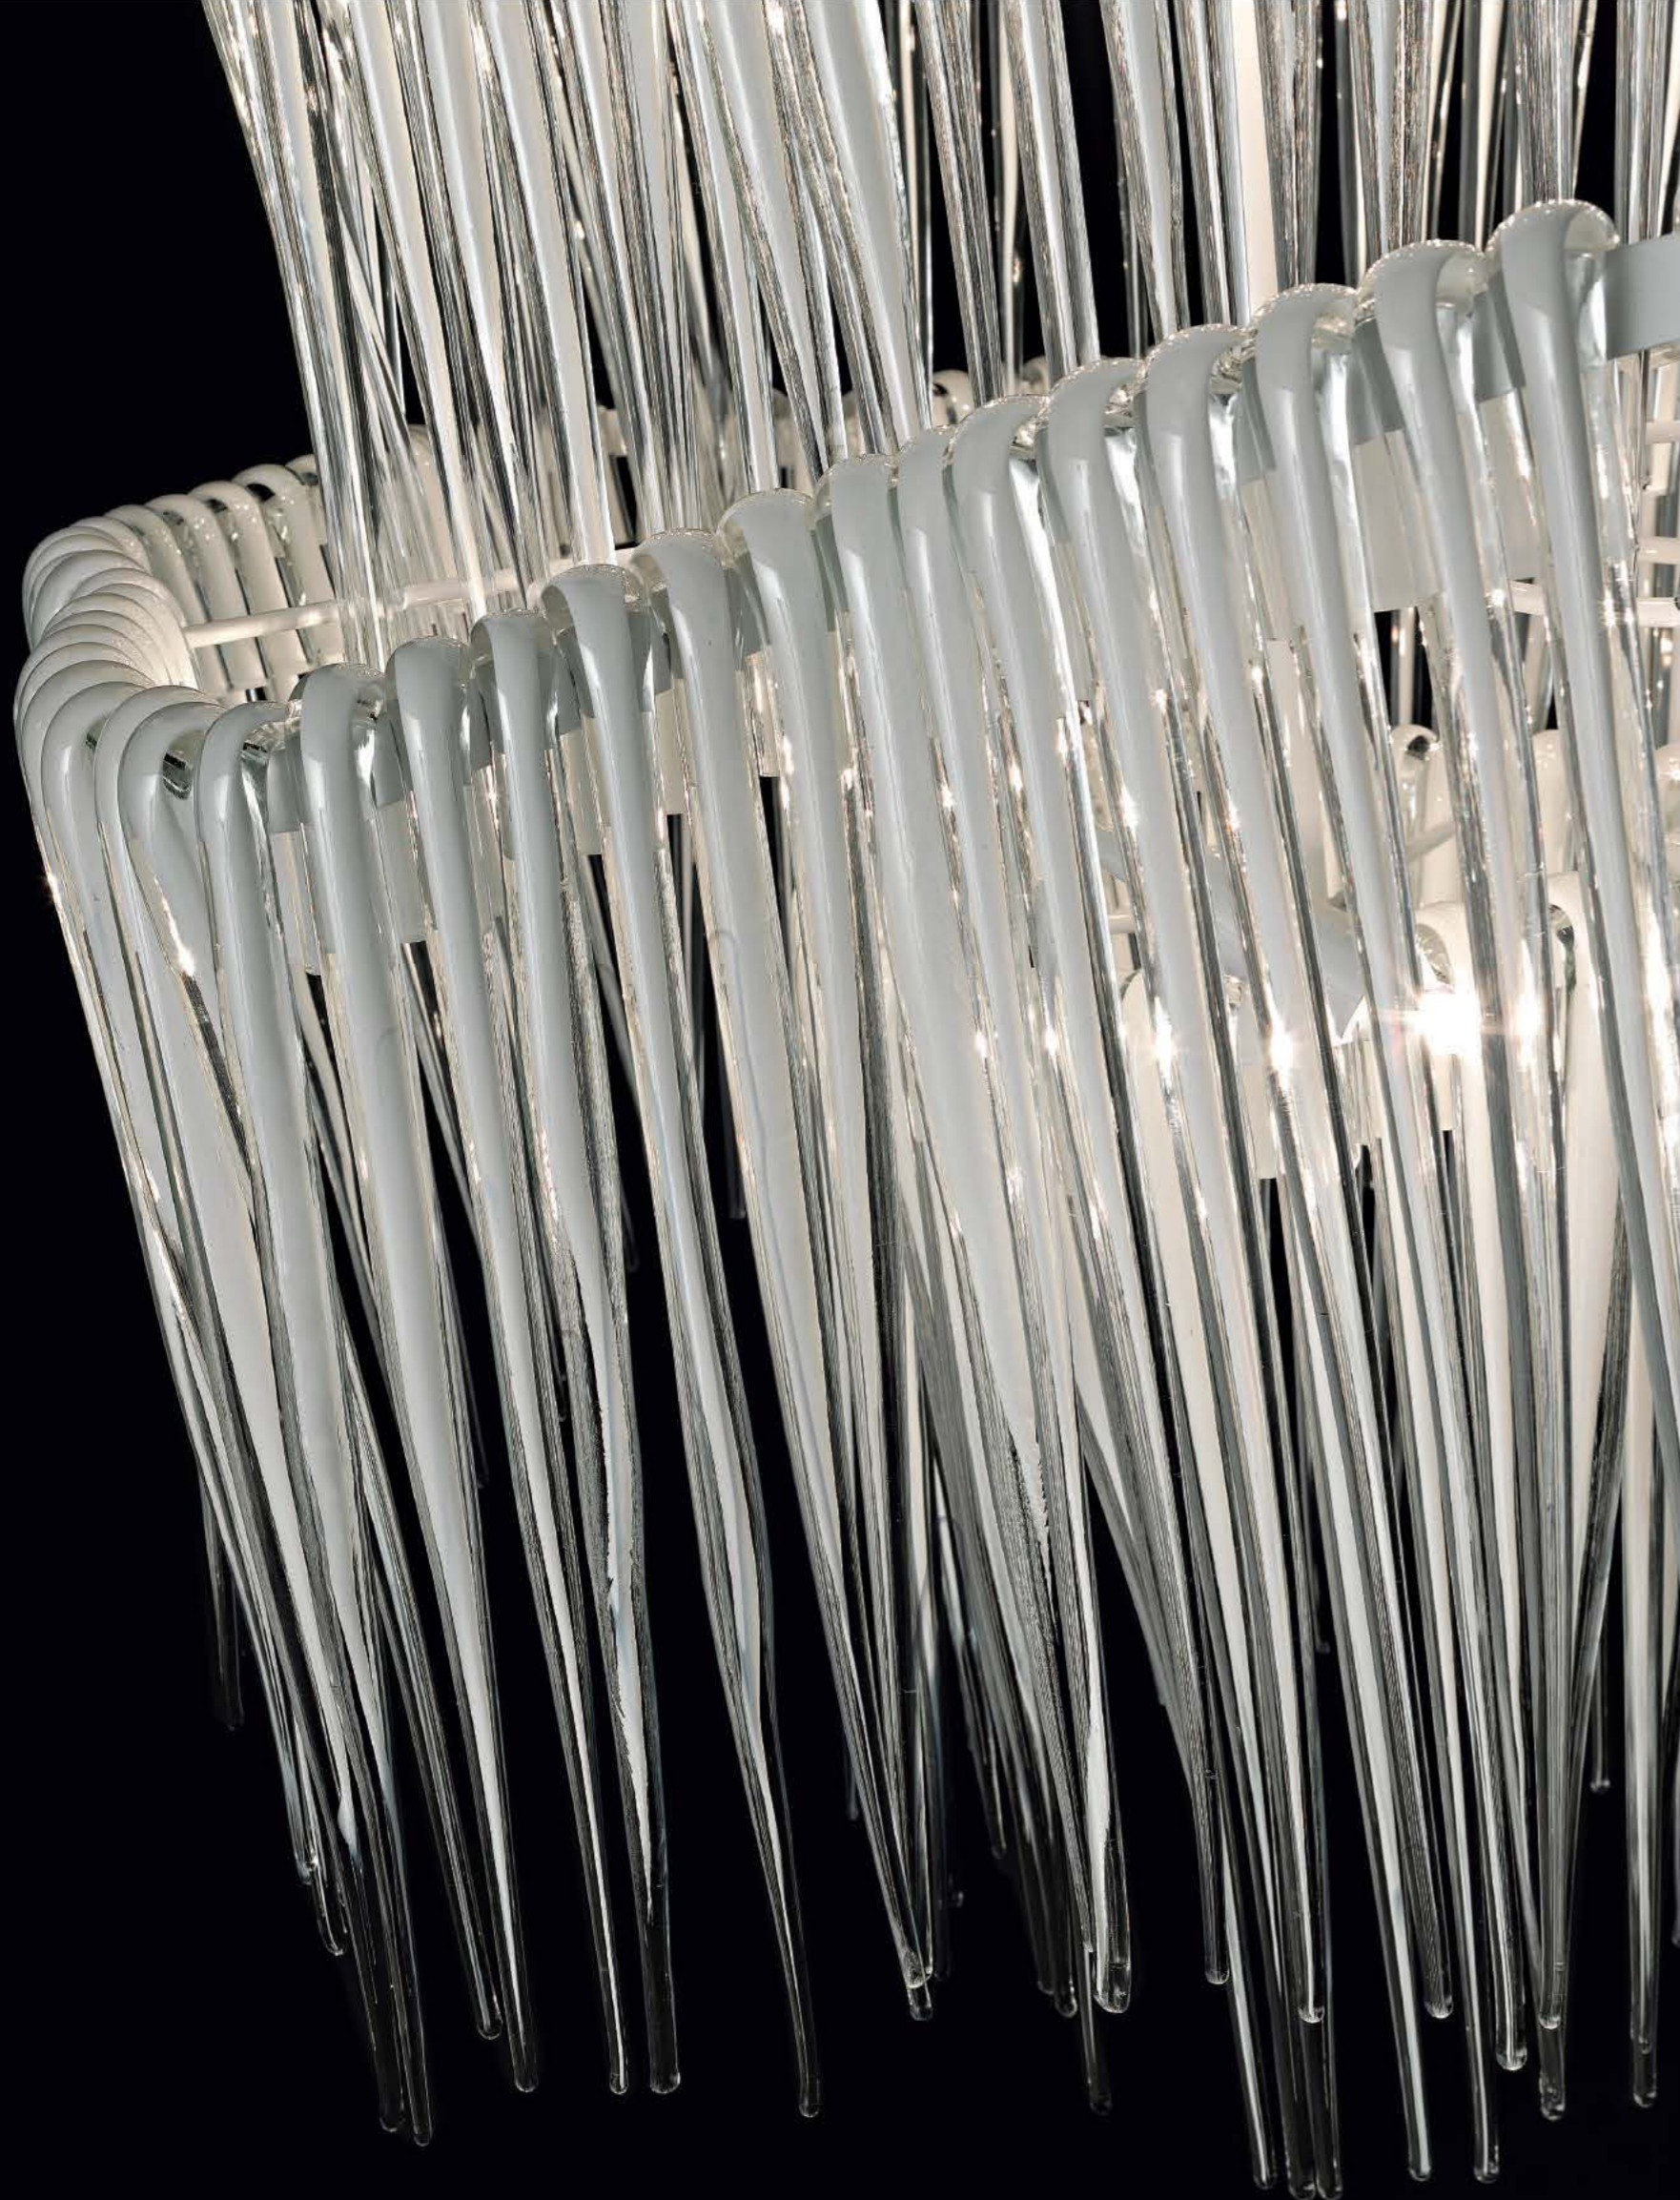

Art. 8301/S70-W
Diam. cm. 70 - H. cm. 70 - 6 E27 70W ES max

ICE

Grande impatto estetico per una collezione unica e irripetibile

the glass...
in all its artistic
shape

Art. 8700/S-N
Diam. cm. 75x75 - H. cm. 95 - 15 G9 33W ES max