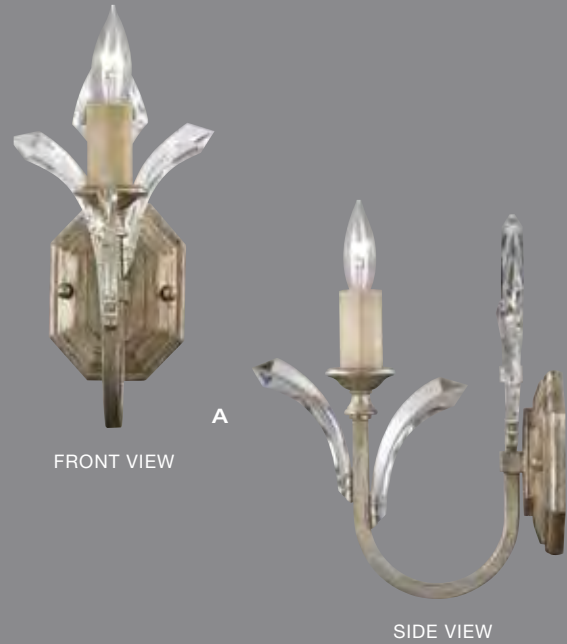

60W, Candelabra (QTY 2)

D. NO. 702040 (Shown: silver)

NO. 767240 (Not shown: gold)

CHANDELIER

H. 80" W. 56" (203 cm x 142 cm)

Min Ht. 89" (226 cm) Max Ht. 158" (401 cm)

US Bulb: B10 Intl Bulb: B35 E14

60W, Candelabra (QTY 16)