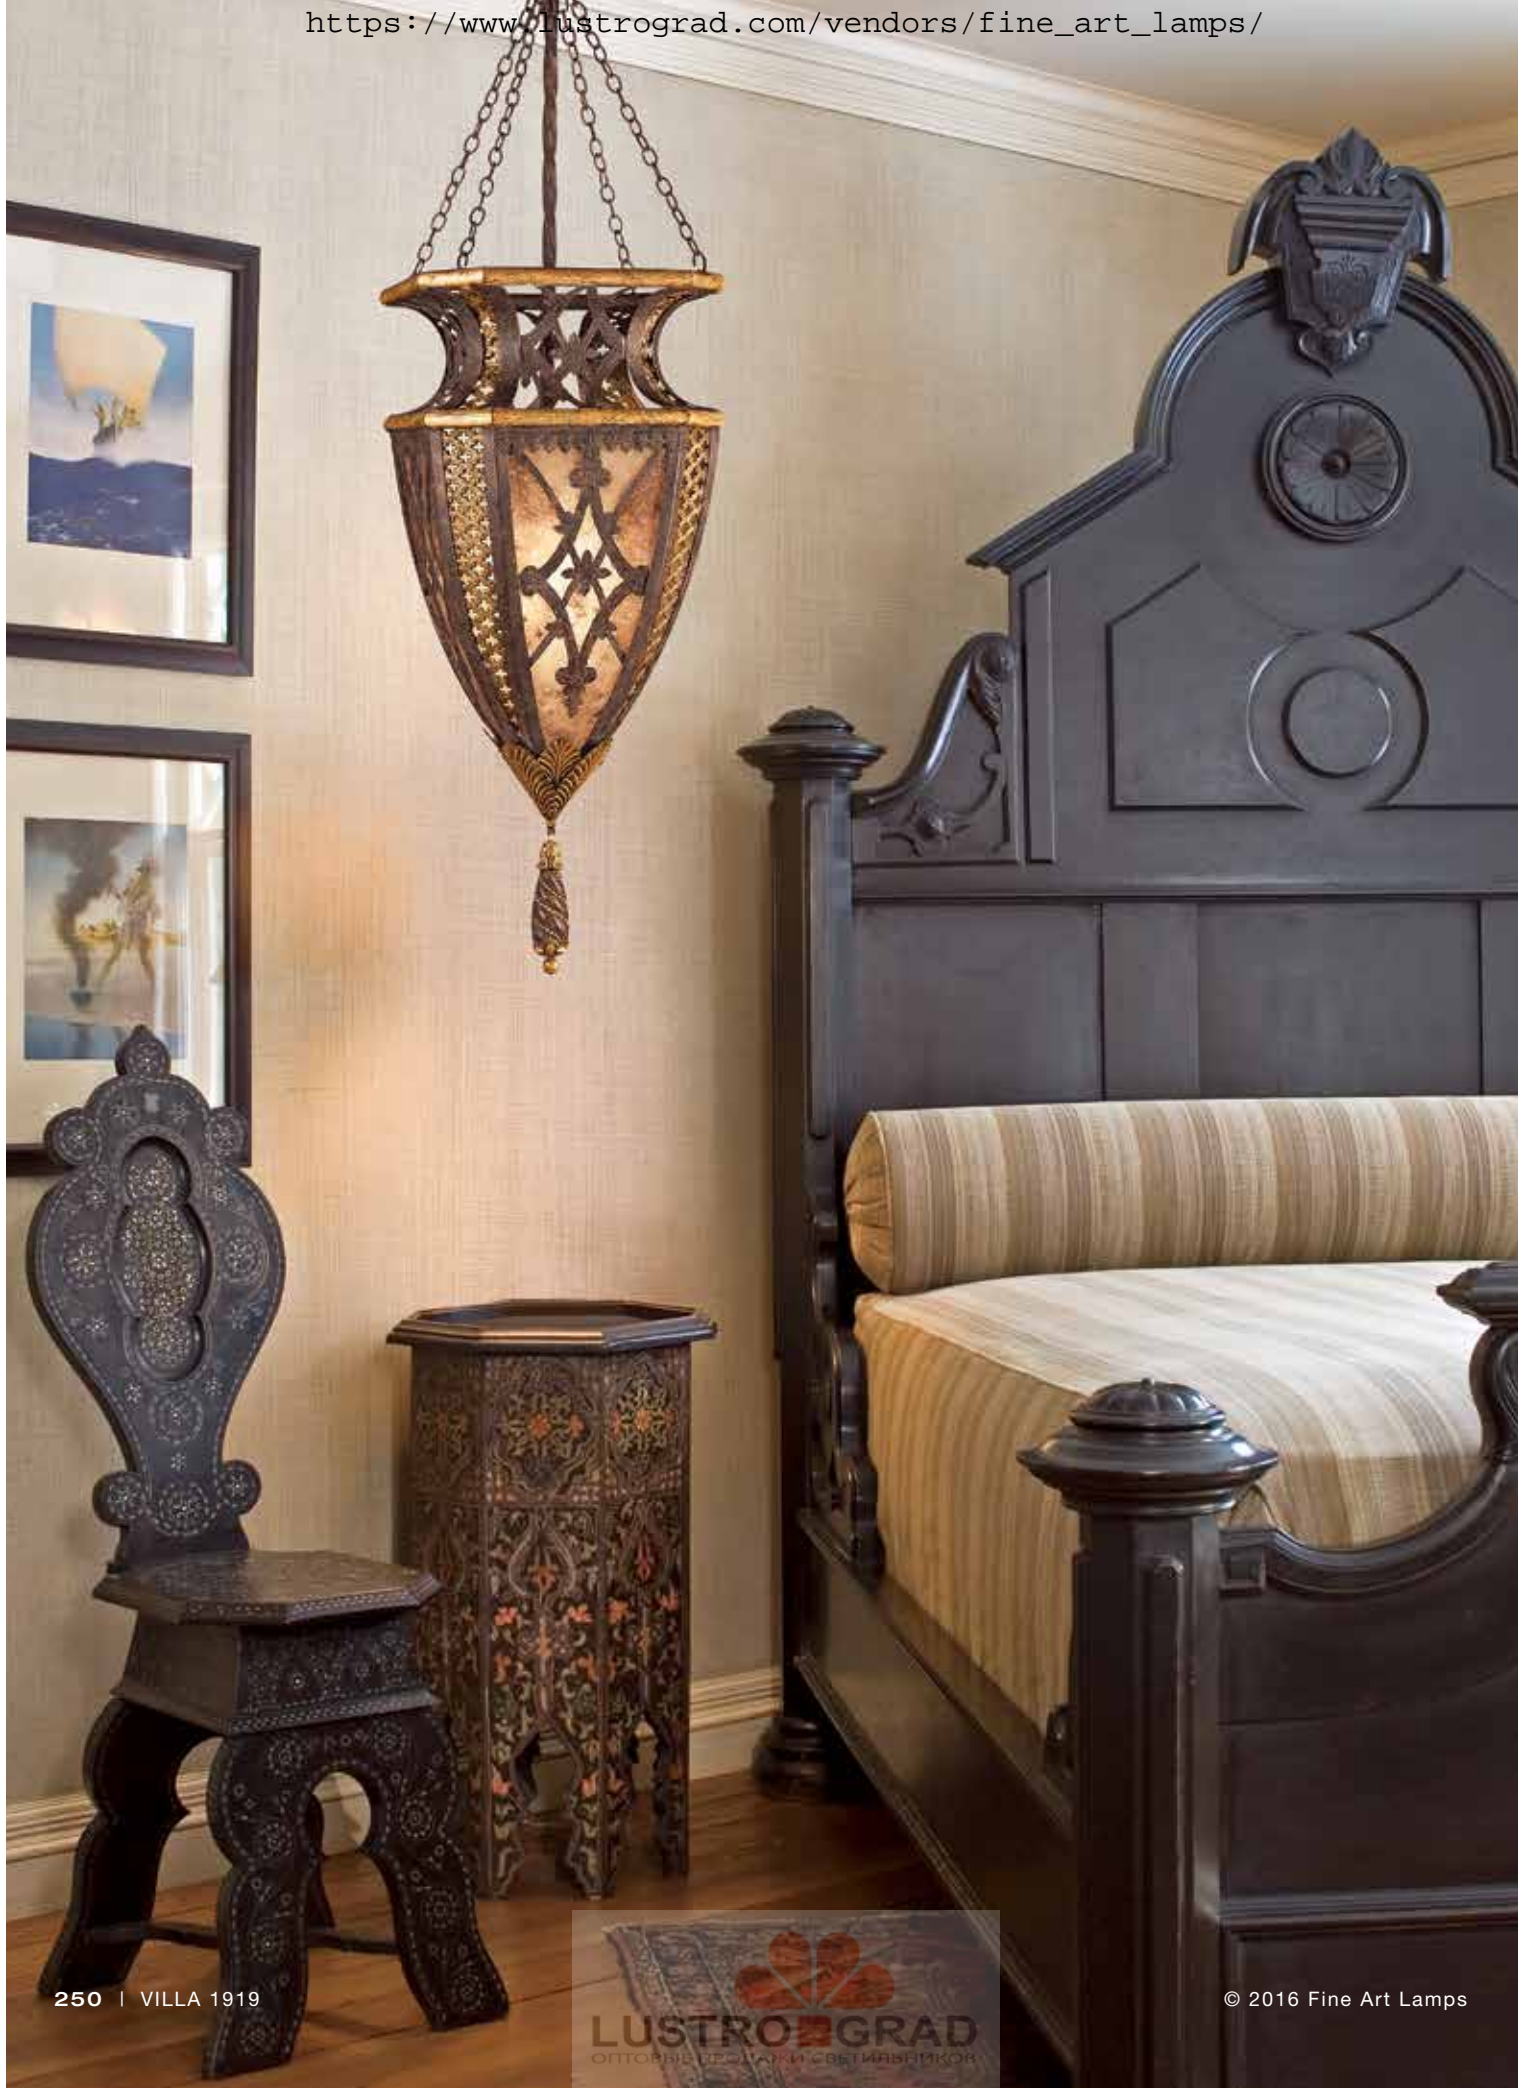

E. NO. 807440 PENDANT
H. 43" W. 25" (109 cm x 64 cm)
Min Ht. 54" (137 cm) Max Ht. 120" (305 cm)
US Bulb: B10 Intl Bulb: B35 E14
60W, Candelabra (QTY 8)

NO. 155749 PENDANT
H. 48" W. 16" (122 cm x 41 cm)
US Bulb: A19, 100W Intl Bulb: A60 E27, 60W
Medium (QTY 1)