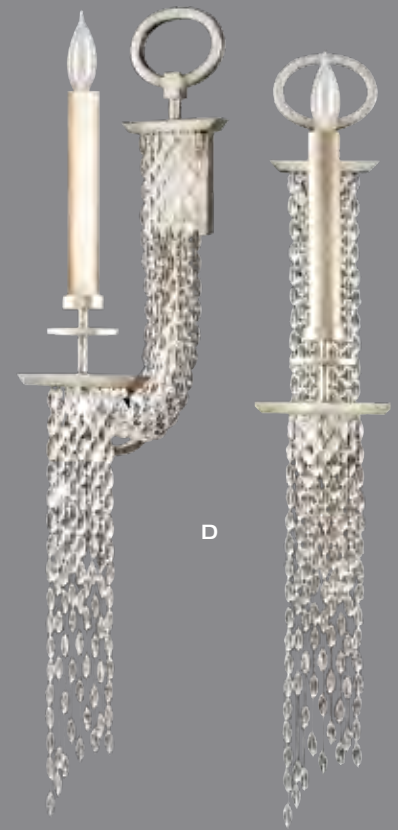

Side view

Front view

D

C. NO. 749640 CHANDELIER

H. 84" W. 45" (213 cm x 114 cm)

Min Ht. 92" (234 cm) Max Ht. 159" (404 cm)

US Bulb: B10 Intl Bulb: B35 E14

60W, Candelabra (QTY 16)

D. NO. 749850 SCONCE

H. 33" W. 6" D. 9" (84 cm x 15 cm x 23 cm)

US Bulb: B10 Intl Bulb: B35 E14

60W, Candelabra (QTY 1)