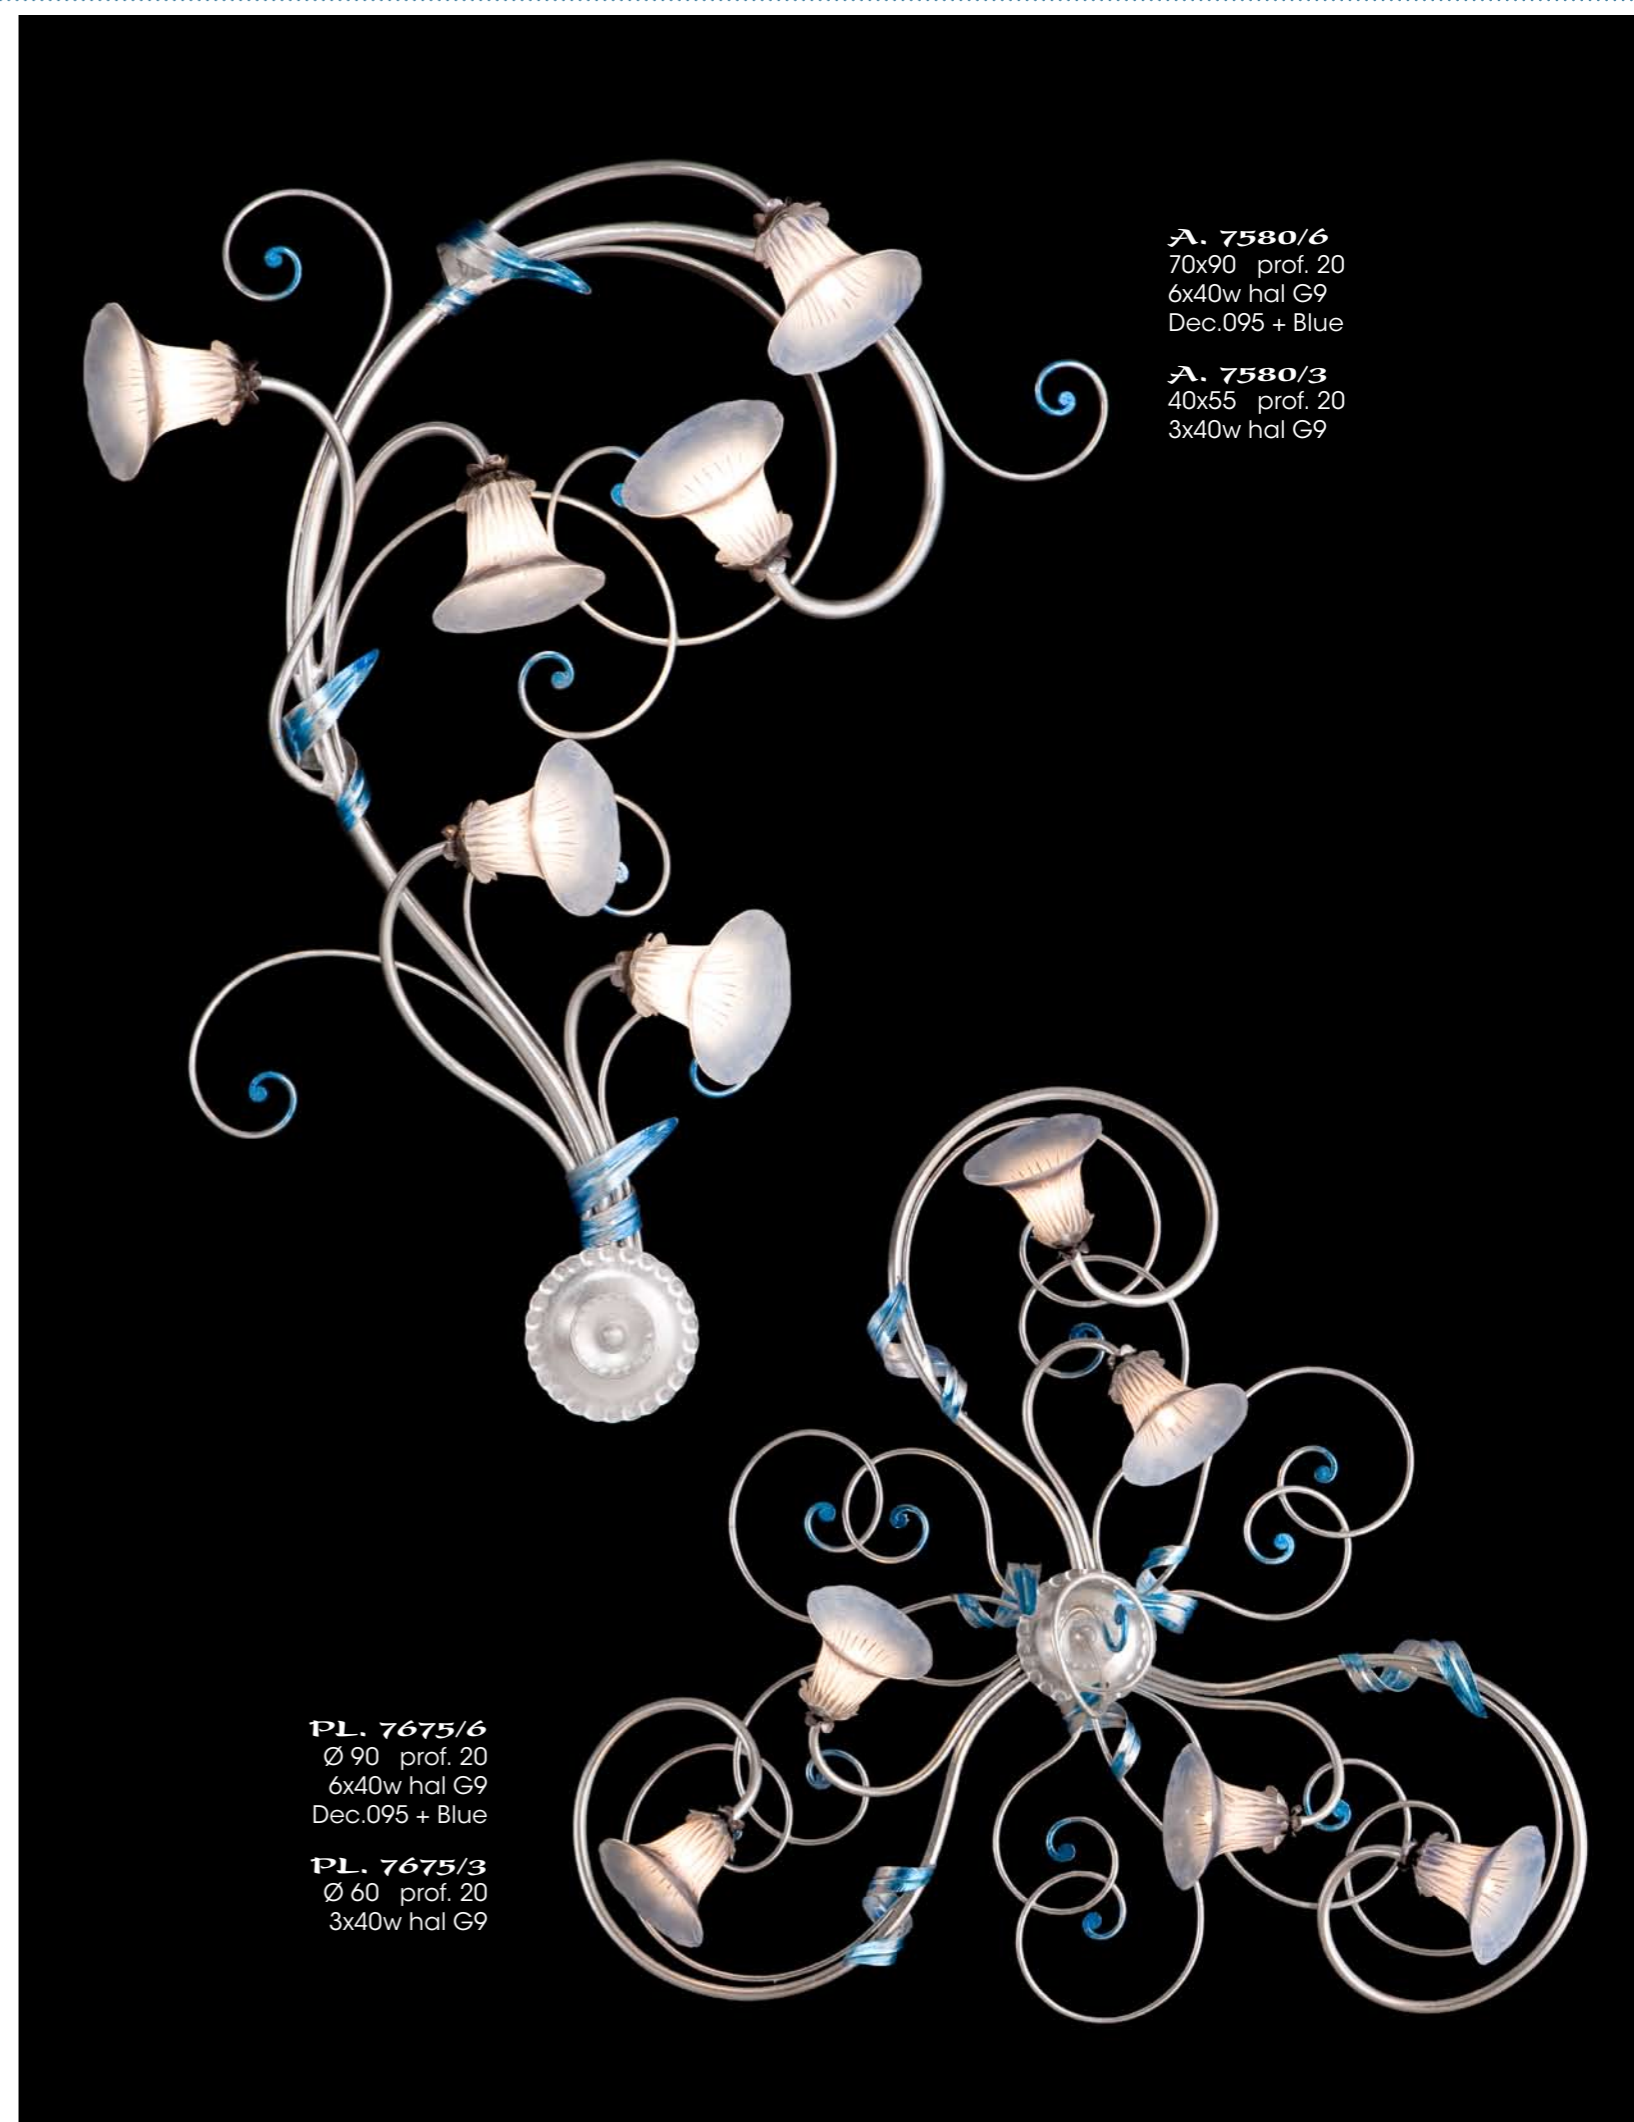

A. 7580/6
70x90 prof. 20
6x40w hal G9
Dec.095 + Blue

A. 7580/3
40x55 prof. 20
3x40w hal G9

PL. 7675/6
Ø 90 prof. 20
6x40w hal G9
Dec.095 + Blue

PL. 7675/3
Ø 60 prof. 20
3x40w hal G9