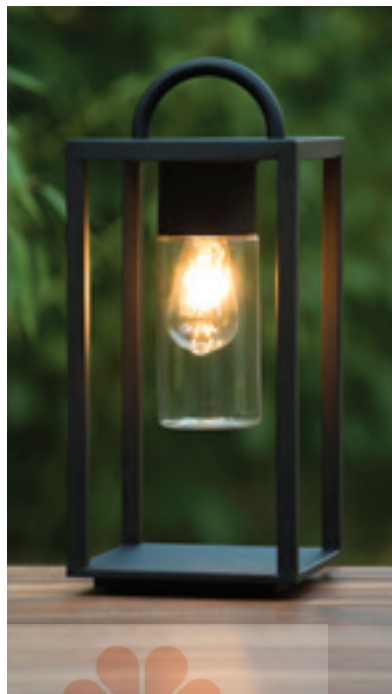

14882/01/30
Glass (92/14882/60)