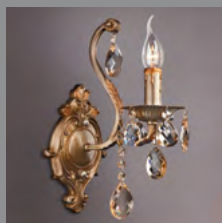

927/1
стр. 43