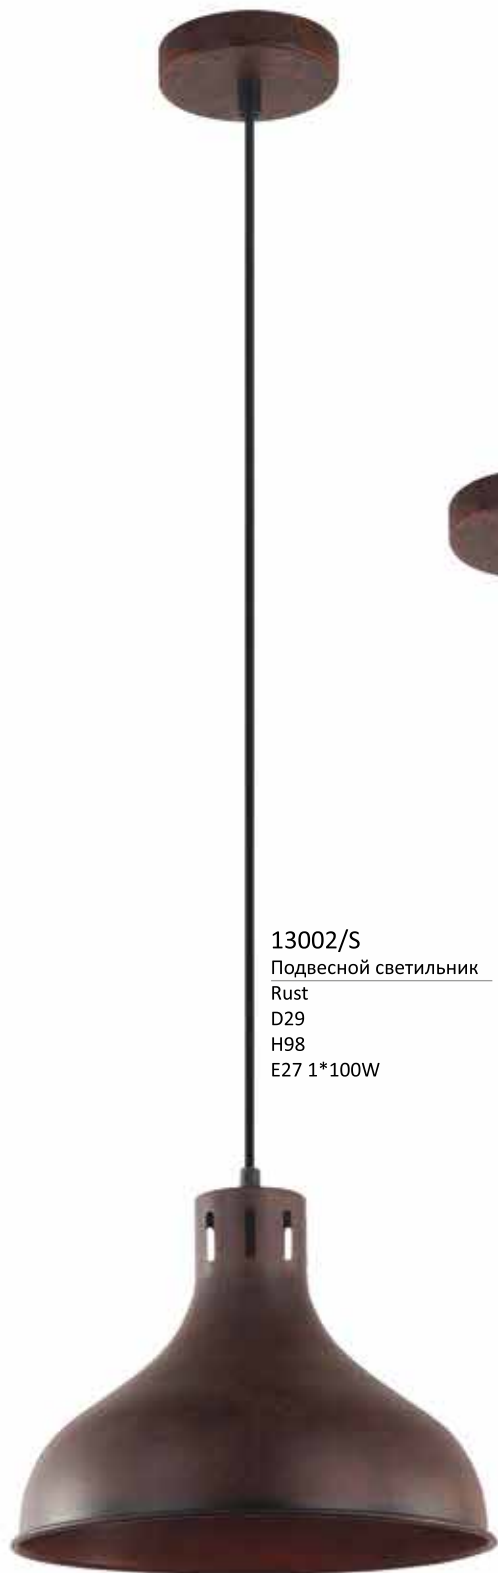

14302/S
Подвесной светильник
65-230*32-109
D85
H50-120
E27 2*60W

14601/A Бра
L20
H321-72
SP20-67
E127 1*60W

14501/A Бра
L26
H32,5
SP29,5
E14 1*40W

14401/S
Подвесной светильник
D15
H150
LED 1*9W

13002/S
Подвесной светильник
Rust
D29
H98
E27 1*100W