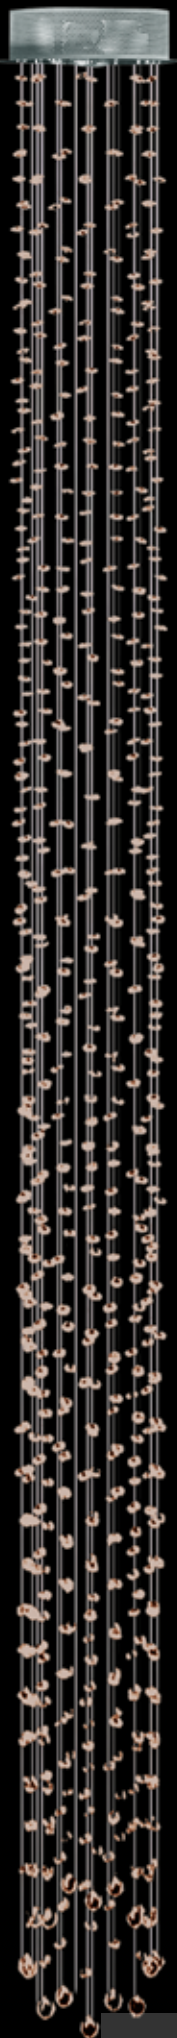

Chrome
хрустальные подвески
прозрачные или коньячного цвета

8031/250
Потолочный светильник
cognac
D21
H250
GU10 1*50W