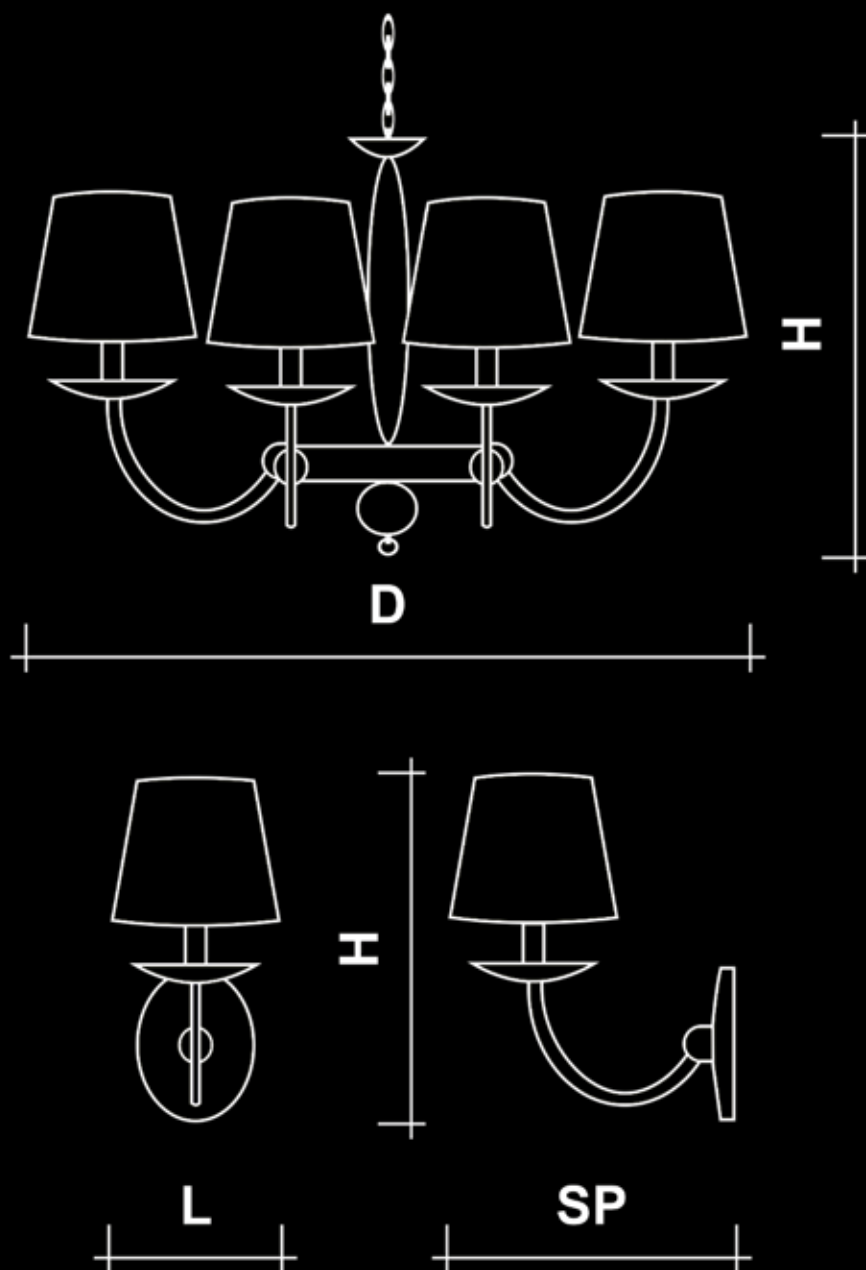

NEWPORT[®]

2017

LUSTROGRAD
ОПТОВЫЕ ПРОДАЖИ СВЕТИЛЬНИКОВ

NEWPORT[®]

The best light
for life...

Условные обозначения

D - диаметр, см

H - высота (без учета высоты цепи и потолочного крепления), см

L - длина, см

L10*10 - габаритные размеры (для светильников прямоугольной и неправильной формы), см

SP - для бра, расстояние от стены, см

* все модели светильников адаптированы для использования в электросети 220В