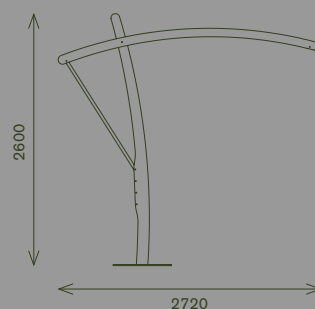

DRYLIGHT SUPPORT

IP65 OUTDOOR

L 2300 cm - 2720 cm
H 3350 cm - 2600 cm

Struttura in metallo zincato e verniciato con altezza regolabile. Base predisposta per il fissaggio a terra.

Base a croce 130 cm x 130 cm per piastre quadrate in materiale cementizio.

Si consiglia di installare 4 piastre quadrate 60 cm x 60 cm con peso di 33 kg ciascuno.

L 905.51" - 1.070.86"
H 1.318.90" - 1.023.62"

Zin-coated and painted metal structure with adjustable height. Base geared for fixing to the ground.

Base 51.18" x 51.18" with cross brackets for square concrete slabs.

We suggest to fix 4 square slabs 23.62" x 23.62", 33 Kg each.

ALTEZZE RAGGIUNGIBILI AVAILABLE HEIGHTS

SUGGERIMENTI
D'IMPIEGO

*SUGGESTIONS
FOR USE*