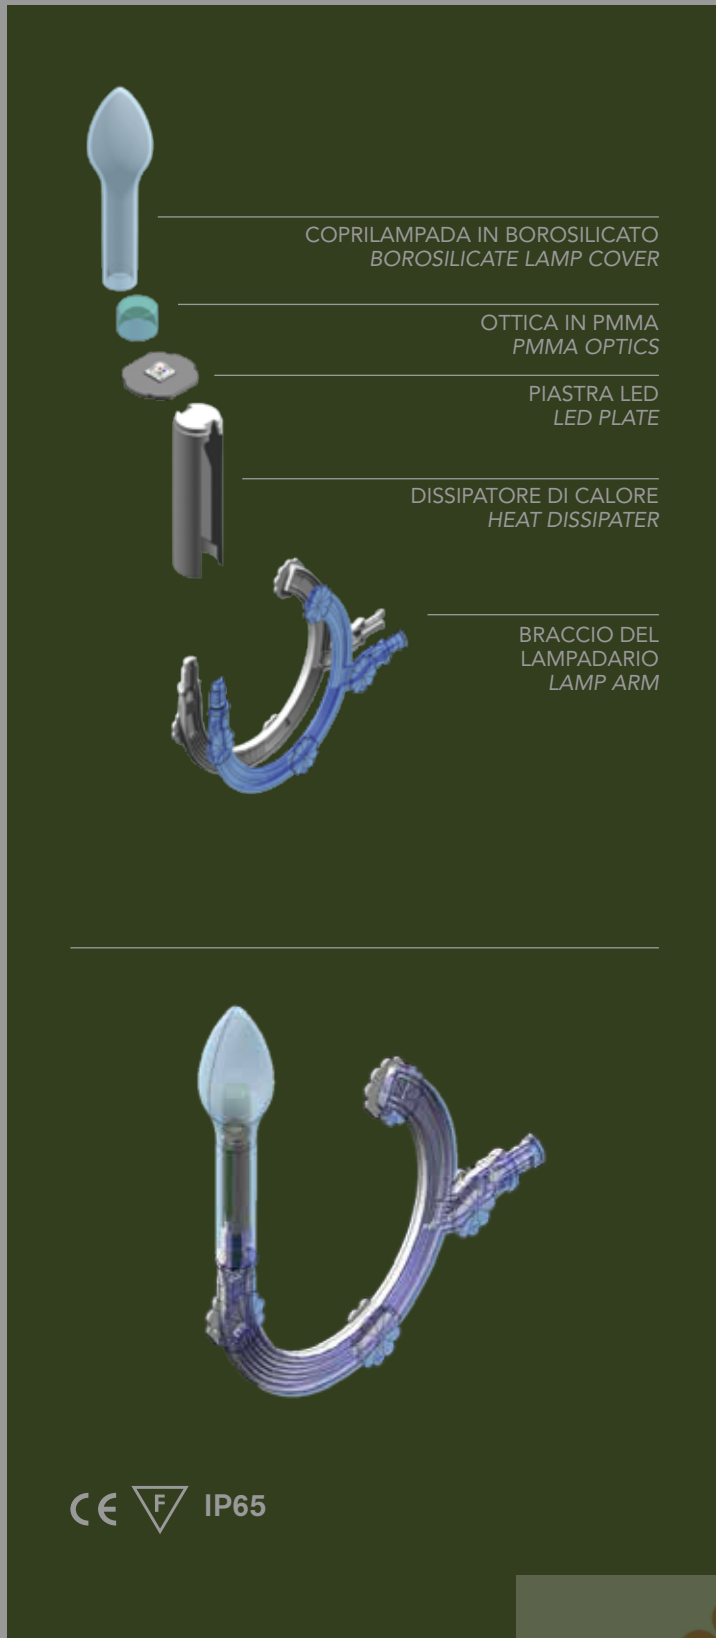

DRYLIGHT LED W: 3000K, 6 W tot, 320 lm
DRYLIGHT LED RGBW: 8W tot, 320 lm tot

DRYLIGHT A2 WHITE

DRYLIGHT A2 RGB-W

DRYLIGHT RGBW LED IP65 OUTDOOR

Design by:
STUDIO STILE MASIERO

DRYLIGHT incorpora un sistema LED RGB-W specificamente disegnato ed ingegnerizzato per rispondere in modo efficiente alle esigenze di affidabilità e robustezza. Non utilizza dunque componenti LED standard in commercio, o semplici lampadine commerciali, bensì una sofisticata soluzione brevettata. Composta da un dissipatore, una piastra LED a 4 diodi ed un gruppo ottico dedicati connessi ad una centralina elettronica, consente di realizzare infiniti scenari di intensità e colore della luce. DRYLIGHT è disponibile in versione RGB-W, ovvero con la possibilità di generare un'infinita gamma di colori, oppure in versione WHITE, con la possibilità di intervenire solo sull'intensità della luce bianca.