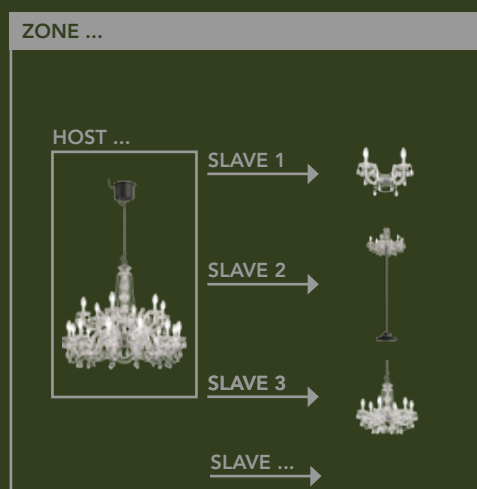

DMX CONNECTION
WITH DOMOTIC NET

MASIERO SMART LIGHT APP

CON LA APP MASIERO SMART LIGHT SI POSSONO GESTIRE UN NUMERO INFINITO DI DISPOSITIVI, TRAMITE IL SISTEMA HOST-SLAVE.

WITH THE MASIERO SMART LIGHT APP, AN INFINITE NUMBER OF APPLIANCES CAN BE CONTROLLED THROUGH THE HOST-SLAVE SYSTEM.

QUESTO SISTEMA DI CONTROLLO
PERMETTE DI GESTIRE IN MODI
DIFFERENTI LE VARIE ZONE DELLA CASA.

*THIS CONTROL SYSTEM ENABLES
DIFFERENTIATED CONTROL OF THE
VARIOUS ZONES IN THE HOUSE.*

PORTABLE FLOOR LAMP

I DUE MODELLI DI PIANTANA DRYLIGHT SONO DISPONIBILI ANCHE CON ALIMENTAZIONE A BATTERIA.