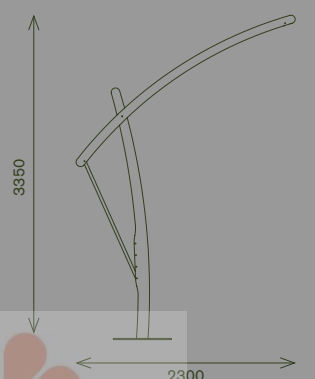

DRYLIGHT SUPPORT

IP65 OUTDOOR

L 2300 cm - 2720 cm
H 3350 cm - 2600 cm

Struttura in metallo zincato e verniciato con altezza regolabile. Base predisposta per il fissaggio a terra.

Base a croce 130 cm x 130 cm per piastre quadrate in materiale cementizio.

Si consiglia di installare 4 piastre quadrate 60 cm x 60 cm con peso di 33 kg ciascuno.

L 905.51" - 1.070.86"
H 1.318.90" - 1.023.62"

Zin-coated and painted metal structure with adjustable height. Base geared for fixing to the ground.

Base 51.18" x 51.18" with cross brackets for square concrete slabs.

We suggest to fix 4 square slabs 23.62" x 23.62", 33 Kg each.

ALTEZZE RAGGIUNGIBILI AVAILABLE HEIGHTS

SUGGERIMENTI
D'IMPIEGO

*SUGGESTIONS
FOR USE*