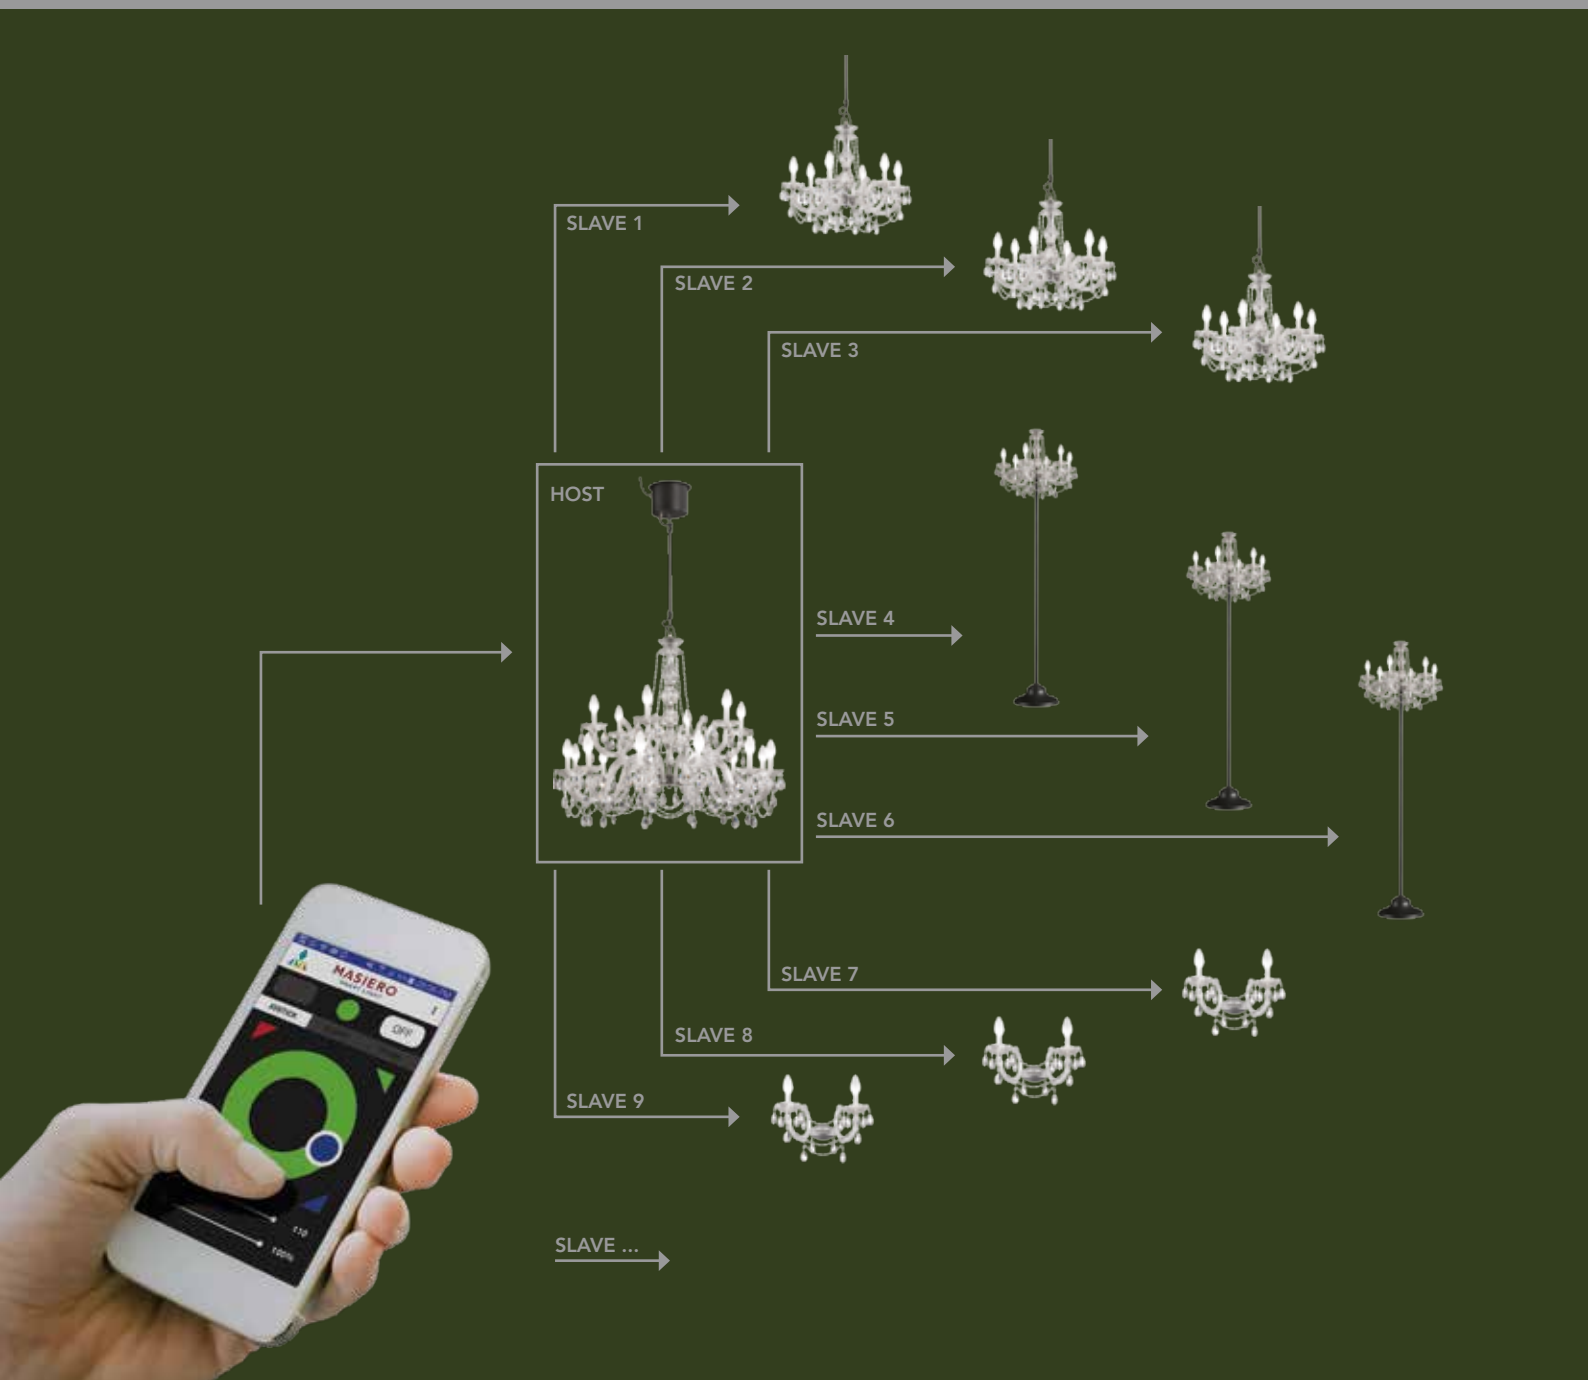

- **DMX COMPATIBLE HOME AUTOMATION SYSTEM**

DRYLIGHT appliances can be incorporated into any home automation system, whether they are DMX controlled.

RADIO CONNECTION
WITH REMOTE CONTROL

WI-FI CONNECTION WITH
"MASIERO SMART LIGHT" APP

DMX CONNECTION
WITH DOMOTIC NET

MASIERO SMART LIGHT APP

CON LA APP MASIERO SMART LIGHT SI POSSONO GESTIRE UN NUMERO INFINITO DI DISPOSITIVI, TRAMITE IL SISTEMA HOST-SLAVE.

WITH THE MASIERO SMART LIGHT APP, AN INFINITE NUMBER OF APPLIANCES CAN BE CONTROLLED THROUGH THE HOST-SLAVE SYSTEM.

QUESTO SISTEMA DI CONTROLLO
PERMETTE DI GESTIRE IN MODI
DIFFERENTI LE VARIE ZONE DELLA CASA.

*THIS CONTROL SYSTEM ENABLES
DIFFERENTIATED CONTROL OF THE
VARIOUS ZONES IN THE HOUSE.*

PORTABLE FLOOR LAMP

I DUE MODELLI DI PIANTANA DRYLIGHT SONO DISPONIBILI ANCHE CON ALIMENTAZIONE A BATTERIA.

- Pacco batteria agli ioni di litio
- Autonomia 10 ore
- Tempo di ricarica 5 ore

Le piantane integrano sia un'antenna Wi-Fi che un ingresso per cavo DMX. In questo modo, luce e scenari luminosi possono essere gestiti mediante la APP su smartphone o tablet, oppure attraverso la centralina elettronica di controllo di un qualsiasi sistema domotico con protocollo DMX.