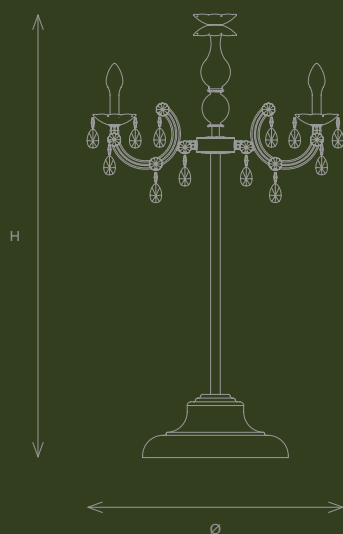

DRYLIGHT TL6 IP65 OUTDOOR

Design by:
STUDIO STILE MASIERO

Ø 68 cm
H 120 cm

DRYLIGHT EXTREME: pendagli in metacrilato
DRYLIGHT PREMUM: pendagli in cristallo

Ø 26.77"
H 47.24"

DRYLIGHT EXTREME: methacrylate pendants
DRYLIGHT PREMUM: crystal pendants

6 x LED / LED driver included

DRYLIGHT LED W: 3000K, 18 W tot, 960 lm
DRYLIGHT LED RGBW: 24W tot, 960 lm tot

CE IP65