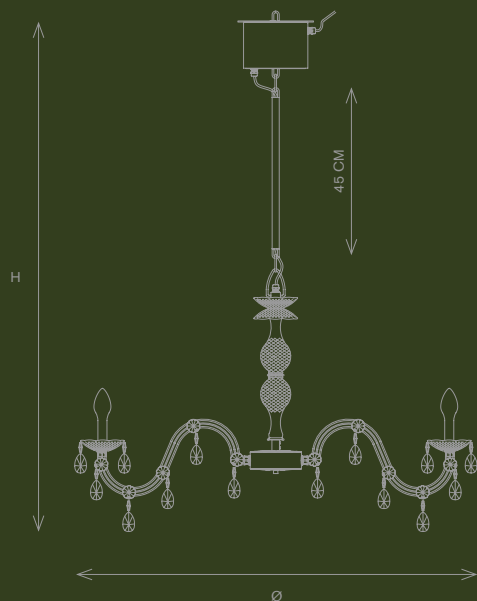

CE  IP65

DRYLIGHT S12 IP65 OUTDOOR

Design by:
STUDIO STILE MASIERO

WT EXTREME 8,6 kg
WT PREMIUM 11,4 kg

Ø 106 cm
H 135 cm

con rod H 45 cm
Opzionale: rod H 35 cm; rod H 25 cm

DRYLIGHT EXTREME: pendagli in metacrilato
DRYLIGHT PREMIUM: pendagli in cristallo