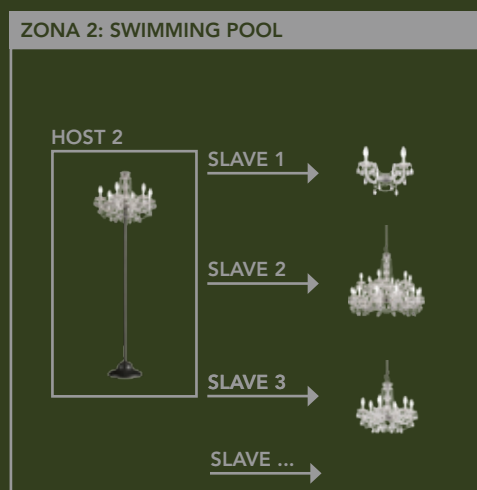

DMX CONNECTION
WITH DOMOTIC NET

MASIERO SMART LIGHT APP

CON LA APP MASIERO SMART LIGHT SI POSSONO GESTIRE UN NUMERO INFINITO DI DISPOSITIVI, TRAMITE IL SISTEMA HOST-SLAVE.

WITH THE MASIERO SMART LIGHT APP, AN INFINITE NUMBER OF APPLIANCES CAN BE CONTROLLED THROUGH THE HOST-SLAVE SYSTEM.

QUESTO SISTEMA DI CONTROLLO
PERMETTE DI GESTIRE IN MODI
DIFFERENTI LE VARIE ZONE DELLA CASA.

*THIS CONTROL SYSTEM ENABLES
DIFFERENTIATED CONTROL OF THE
VARIOUS ZONES IN THE HOUSE.*

PORTABLE FLOOR LAMP

I DUE MODELLI DI PIANTANA DRYLIGHT SONO DISPONIBILI ANCHE CON ALIMENTAZIONE A BATTERIA.