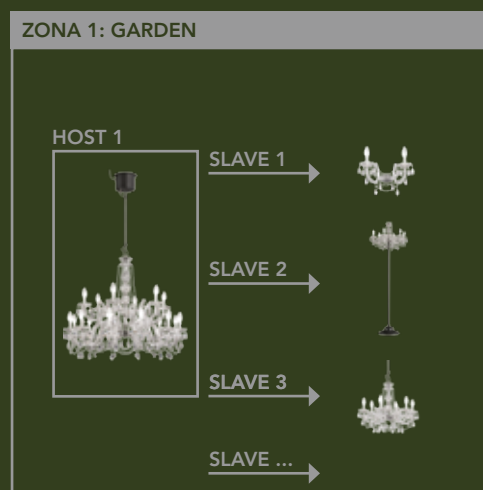

QUESTO SISTEMA DI CONTROLLO
PERMETTE DI GESTIRE IN MODI
DIFFERENTI LE VARIE ZONE DELLA CASA.

*THIS CONTROL SYSTEM ENABLES
DIFFERENTIATED CONTROL OF THE
VARIOUS ZONES IN THE HOUSE.*