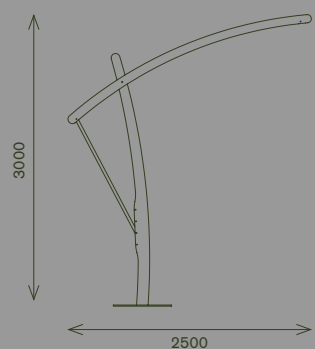

DRYLIGHT SUPPORT

IP65 OUTDOOR

L 2300 cm - 2720 cm
H 3350 cm - 2600 cm

Struttura in metallo zincato e verniciato con altezza regolabile. Base predisposta per il fissaggio a terra.

Base a croce 130 cm x 130 cm per piastre quadrate in materiale cementizio.

Si consiglia di installare 4 piastre quadrate 60 cm x 60 cm con peso di 33 kg ciascuno.

L 905.51" - 1.070.86"
H 1.318.90" - 1.023.62"

Zin-coated and painted metal structure with adjustable height. Base geared for fixing to the ground.

Base 51.18" x 51.18" with cross brackets for square concrete slabs.

We suggest to fix 4 square slabs 23.62" x 23.62", 33 Kg each.

ALTEZZE RAGGIUNGIBILI AVAILABLE HEIGHTS

SUGGERIMENTI
D'IMPIEGO

*SUGGESTIONS
FOR USE*