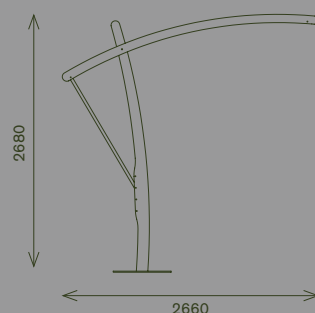

Ø 68 cm	Ø 26.77"
H 120 cm	H 47.24"

DRYLIGHT STL6

Ø 68 cm	Ø 26.77"
H 250 cm	H 98.43"

DRYLIGHT A2

L 40 cm	L 15.74"
H 35 cm	H 13.77"
SP 30 cm	SP 11.81"

ROSONE - CANOPY

Ø 20 cm	Ø 7.87"
H 67,5 cm	H 26.57"

DRYLIGHT

DRYLIGHT SUPPORT

IP65 OUTDOOR

L 2300 cm - 2720 cm
H 3350 cm - 2600 cm

Struttura in metallo zincato e verniciato con altezza regolabile. Base predisposta per il fissaggio a terra.

Base a croce 130 cm x 130 cm per piastre quadrate in materiale cementizio.

Si consiglia di installare 4 piastre quadrate 60 cm x 60 cm con peso di 33 kg ciascuno.

L 905.51" - 1.070.86"
H 1.318.90" - 1.023.62"

Zin-coated and painted metal structure with adjustable height. Base geared for fixing to the ground.

Base 51.18" x 51.18" with cross brackets for square concrete slabs.

We suggest to fix 4 square slabs 23.62" x 23.62", 33 Kg each.

ALTEZZE RAGGIUNGIBILI AVAILABLE HEIGHTS

SUGGERIMENTI
D'IMPIEGO

*SUGGESTIONS
FOR USE*