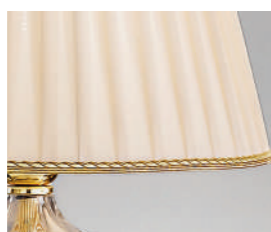

I materiali nobili

Top materials

Materiali nobili per prodotti protagonisti della luce, ideali negli ambienti più eleganti e raffinati.

Top materials for items which star in lighting and ideal in the most elegant and refine set.

Al di là dell'intuizione estetica Nervilamp dedica il massimo impegno nella realizzazione dei prodotti (interamente ed esclusivamente in Italia) anche nell'utilizzo di materiali nobili selezionati con attenzione, l'ottone, il vetro soffiato, la ceramica, il cristallo, i paralumi, che vengono combinati in modo da dare vita ad oggetti prestigiosi, dalle finiture accurate e minuziose.

Nervilamp takes care in creating items (wholly and exclusively in Italy) either following aesthetic intuitions or looking for and choosing top materials which are cautiously selected such as brass, blown glass, ceramics, crystals, lampshades and which give birth to prestigious and accurately finished items.

I Paralumi
Lampshades