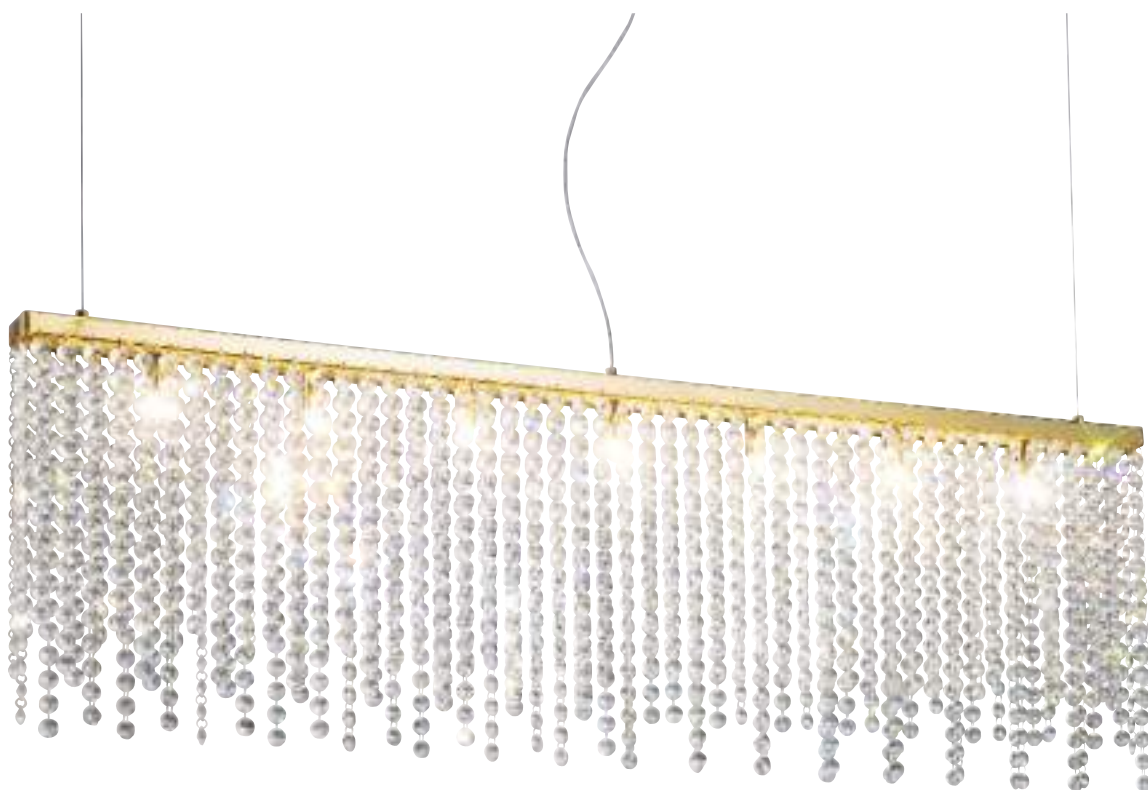

PRISMA Frame: 24 carat gold plated

☐ 160 cm
☐ 28 cm / 33 - 250 cm
☑ 10 lp., G9, 25 W

☐ 120 cm
☐ 20 cm / 27 - 250 cm
☑ 7 lp., G9, 25 W

☐ 180 cm
shade optional for hanging lamp, 10 lp.

☐ 130 cm
shade optional for hanging lamp, 7 lp.