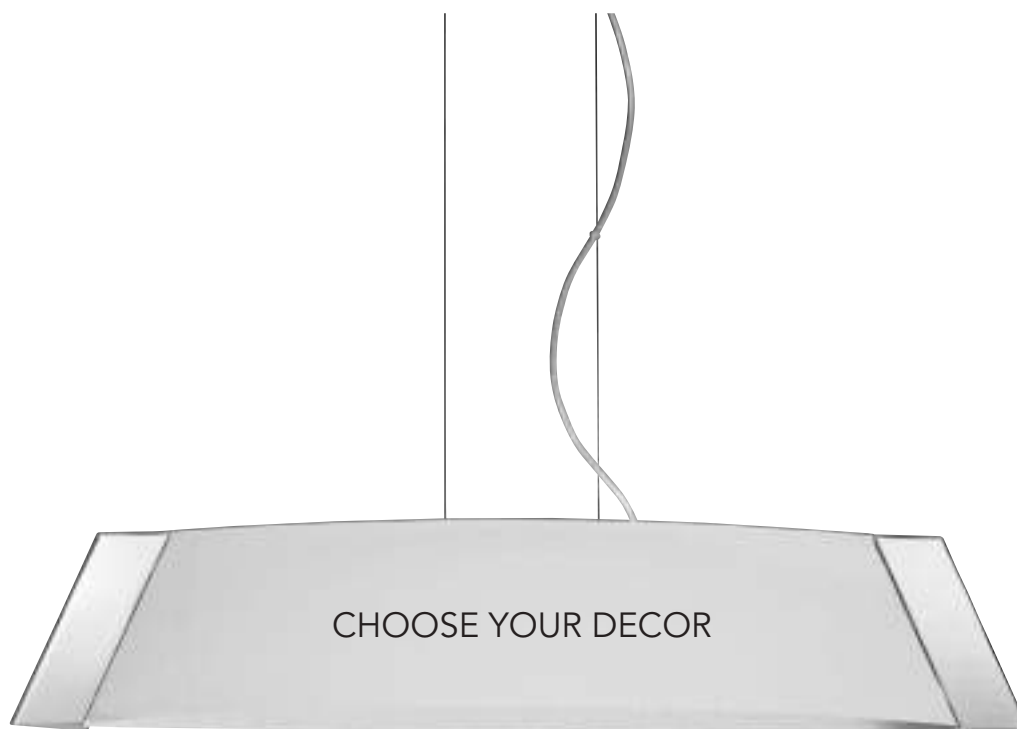

CONFIGURATOR

Barca

Design by Team KOLARZ

Ein Schiff voller Licht: Dieser bezaubernde Blickfang in verschiedenen handgemalten Dekoren schafft wundervolles Flair und ideales Licht für lange Tische. Mit oder ohne Kristalle: Jedes einzelne Kunstwerk ist ein Unikat.

A ship full of light: charming eyecatchers in various handpainted decors, creating wonderful flair – our Barca is the ideal lighting for long tables. With or without sparkling crystals: Each single piece of art is unique.