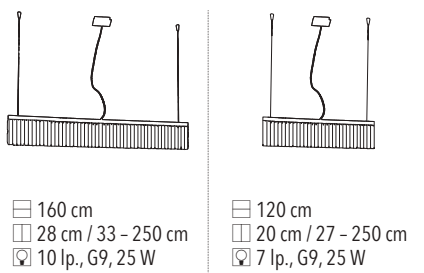

PRISMA Frame: 24 carat gold plated

☐ 160 cm
☐ 28 cm / 33 - 250 cm
☑ 10 lp., G9, 25 W

☐ 120 cm
☐ 20 cm / 27 - 250 cm
☑ 7 lp., G9, 25 W

☐ 180 cm
shade optional for hanging lamp, 10 lp.

☐ 130 cm
shade optional for hanging lamp, 7 lp.