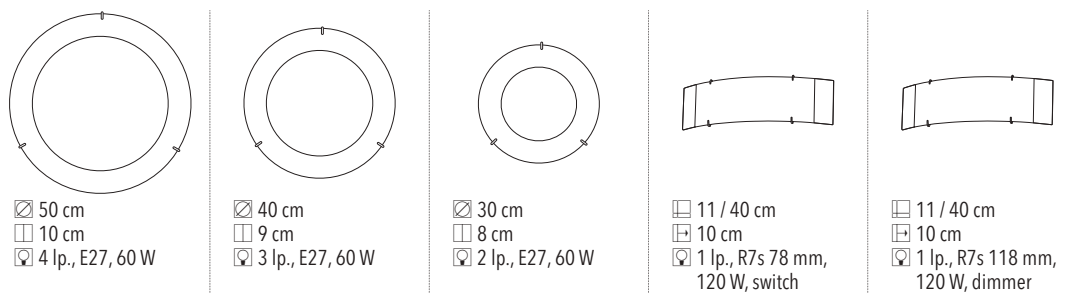

■ SERENA Frame: chrome plated

	Kiss silver	0365.U14.5	0365.U13.5	0365.U12.5	0365.61S.5.41	0365.61D.5.41
	Medici silver	0331.U14.5	0331.U13.5	0331.U12.5	0331.61S.5.41	0331.61D.5.41
	Primavera blue	0419.U14.5.Ag	0419.U13.5.Ag	0419.U12.5.Ag	0419.61S.5.41.Ag	0419.61D.5.41.Ag
	Libertá white antique	0423.U14.5.WA	0423.U13.5.WA	0423.U12.5.WA	0423.61S.5.41.WA	0423.61D.5.41.WA
	Libertá silver antique	0423.U14.5.SA	0423.U13.5.SA	0423.U12.5.SA	0423.61S.5.41.SA	0423.61D.5.41.SA
	Toscana silver/white	0420.U14.5.Ag	0420.U13.5.Ag	0420.U12.5.Ag	0420.61S.5.41.Ag	0420.61D.5.41.Ag
	silver leaf	0424.U14.5.Ag	0424.U13.5.Ag	0424.U12.5.Ag	0424.61S.5.41.Ag	0424.61D.5.41.Ag
	copper leaf	0424.U14.5.Cu	0424.U13.5.Cu	0424.U12.5.Cu	0424.61S.5.41.Cu	0424.61D.5.41.Cu

page

254 0420.U14.3.R
256 0415.U12.3.Ch
256 0415.U13.3.BG
256 0415.U14.3.RV
257 0365.U14.3
258 0417.U12.3.Go

258 0417.U13.3.Mu
258 0417.U14.3.Go
259 0423.U14.5.SA
260 0417.61D.3.41.Go
260 0417.61D.3.41.Mu

CONFIGURATOR